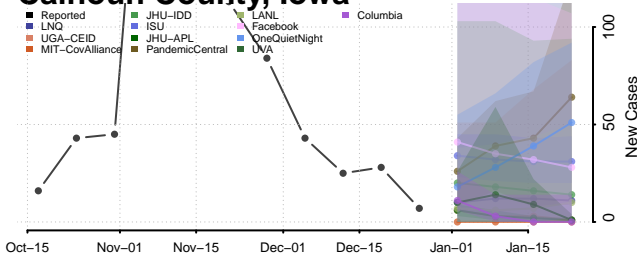

Calhoun County, Iowa