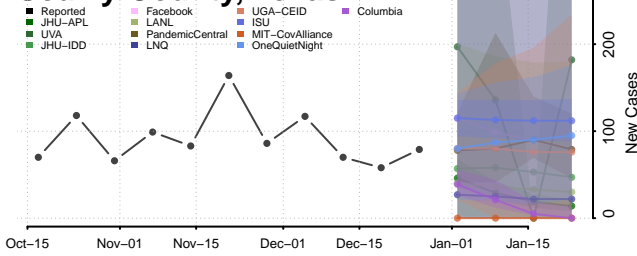

### Scurry County, Texas