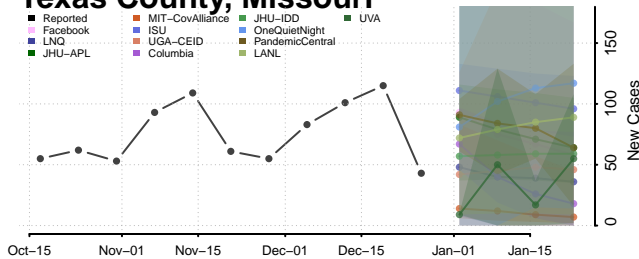

Texas County, Missouri