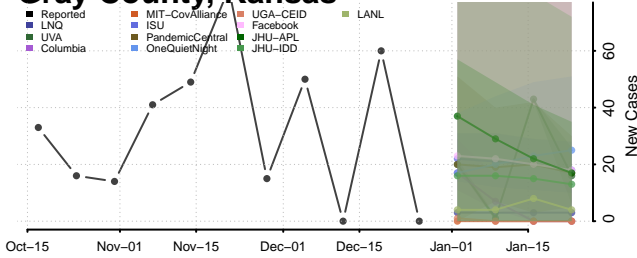

Gray County, Kansas