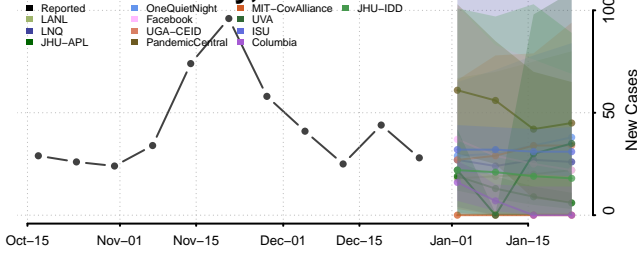

Howard County, Iowa