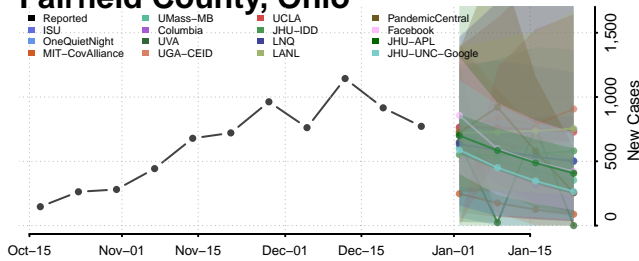

Fairfield County, Ohio