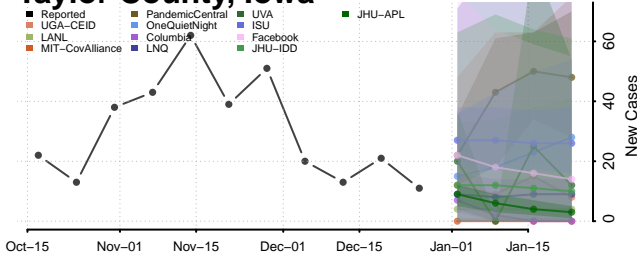

Taylor County, Iowa