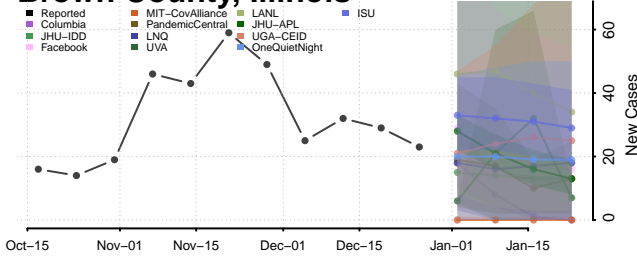

Brown County, Illinois