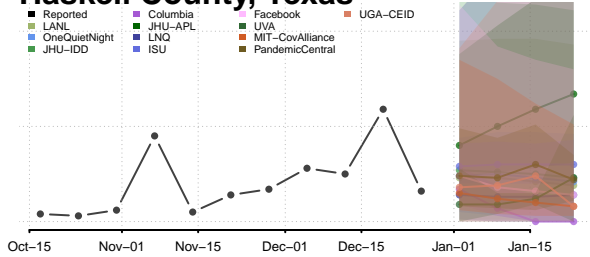

Haskell County, Texas