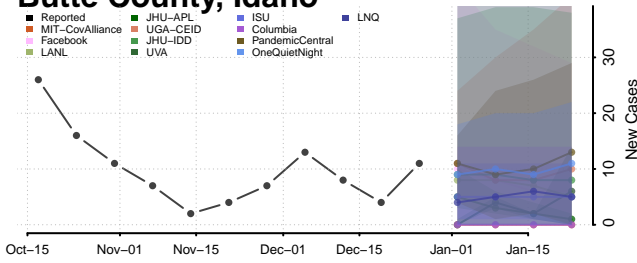

Butte County, Idaho