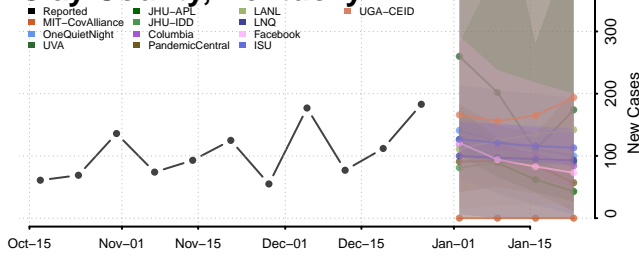

Clay County, Kentucky