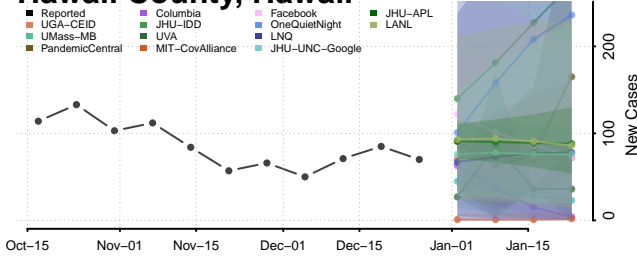

Hawaii County, Hawaii