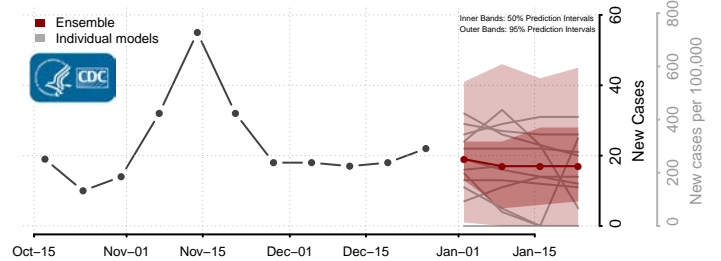

### Dade County, Missouri