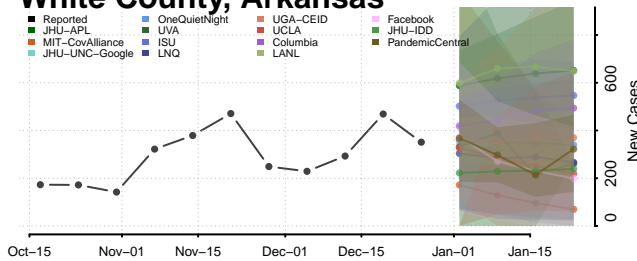

White County, Arkansas