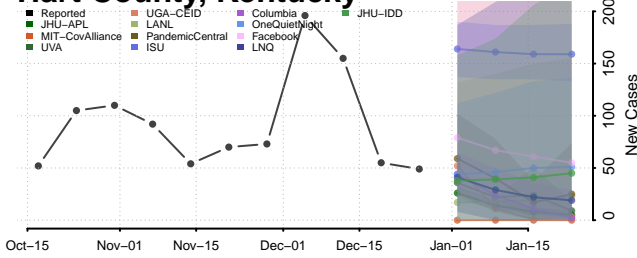

### Hart County, Kentucky