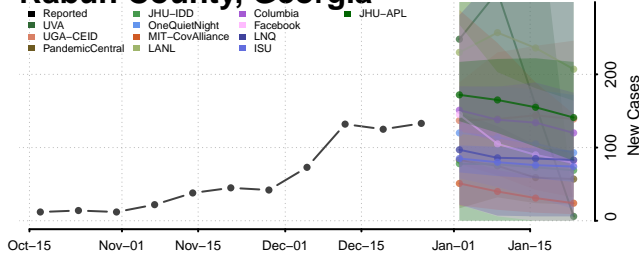

Rabun County, Georgia