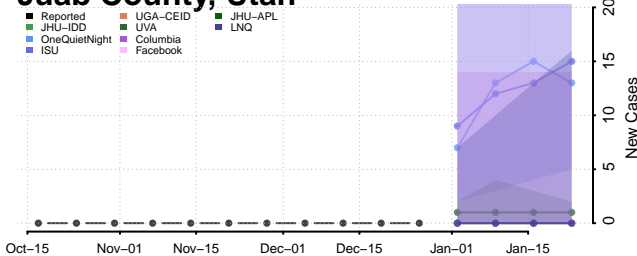

Juab County, Utah