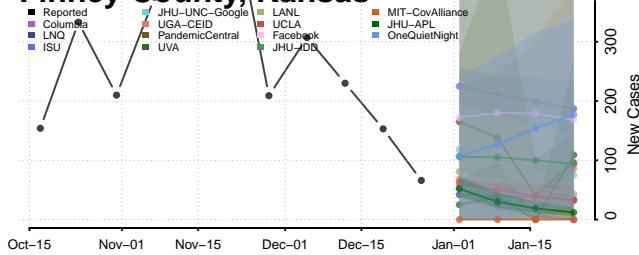

Finney County, Kansas