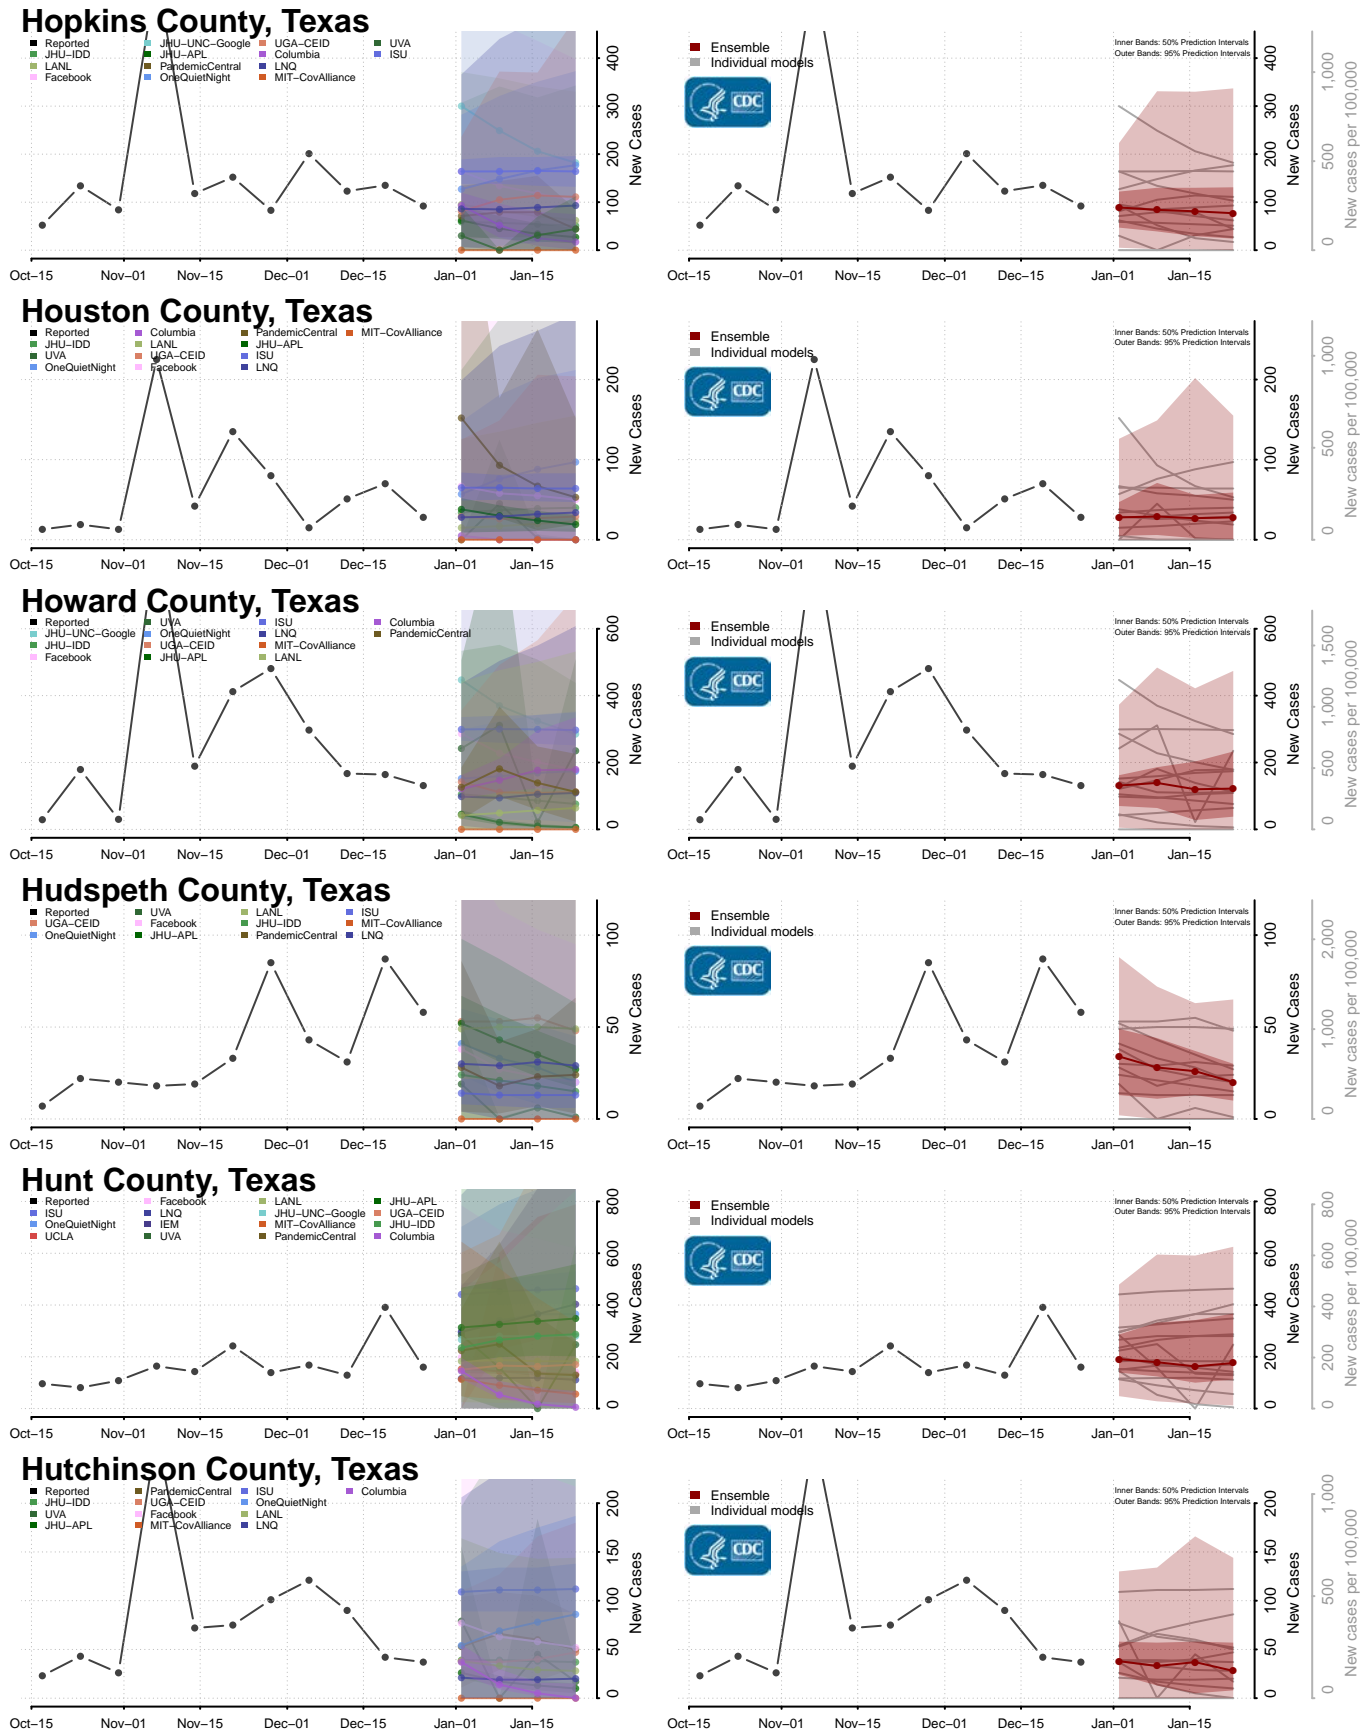

### Hood County, Texas