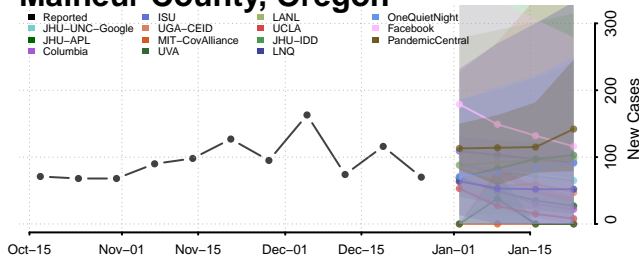

Malheur County, Oregon