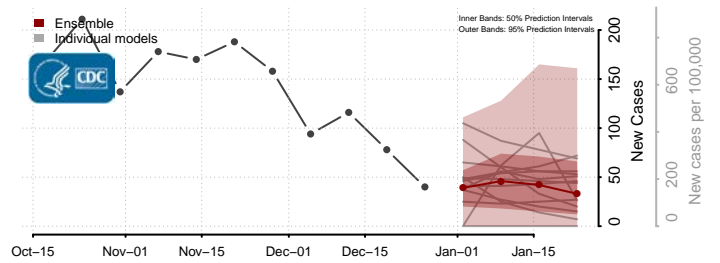

Cassia County, Idaho