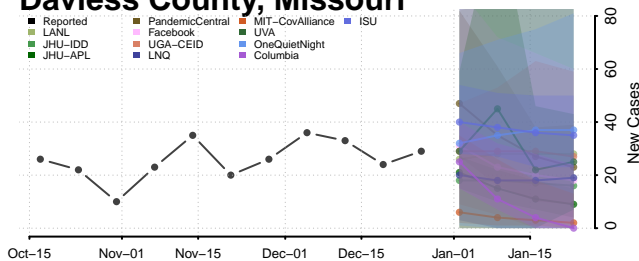

### DeKalb County, Missouri