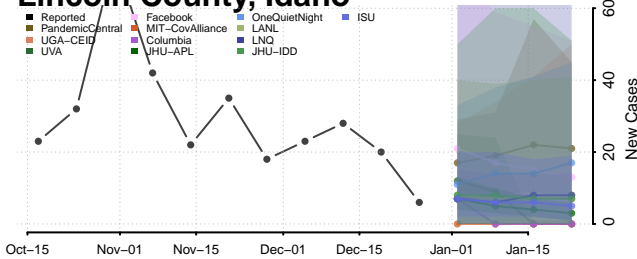

Lincoln County, Idaho