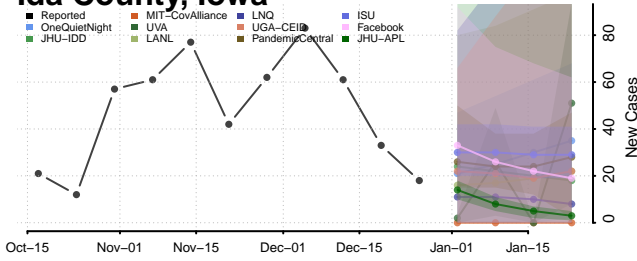

Ida County, Iowa