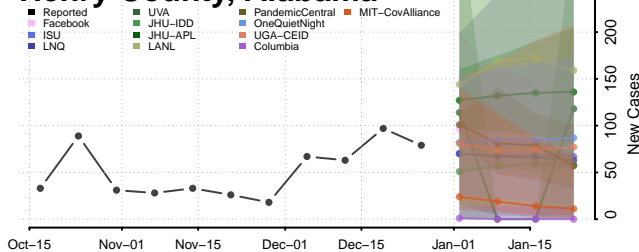

Henry County, Alabama