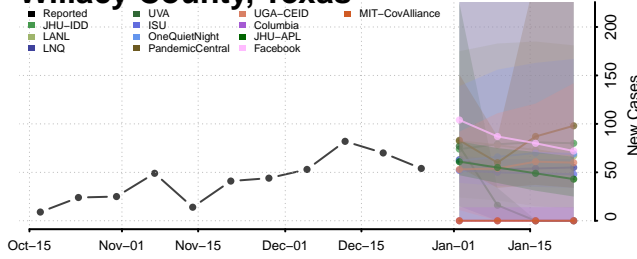

Willacy County, Texas