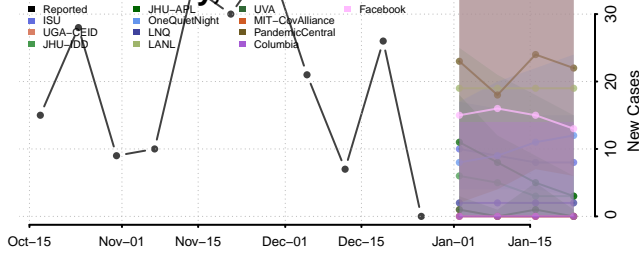

Ness County, Kansas