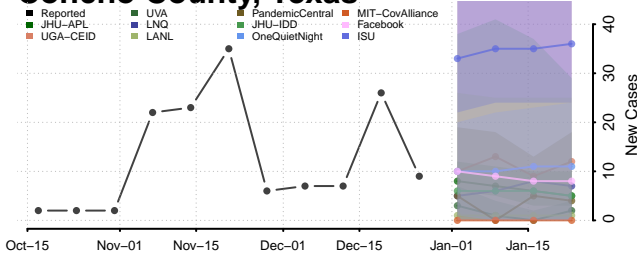

Concho County, Texas