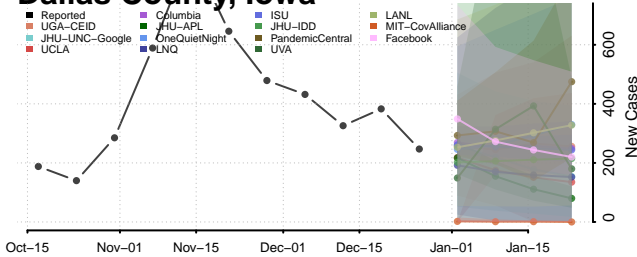

Dallas County, Iowa