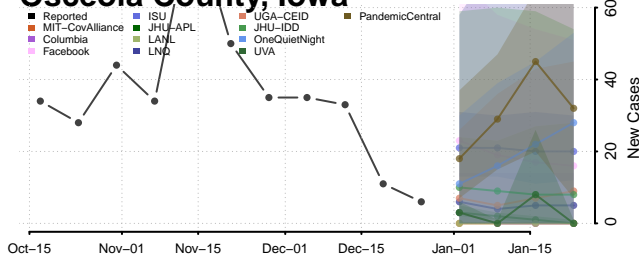

Osceola County, Iowa