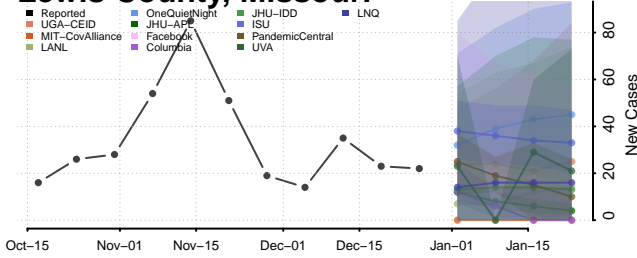

Lewis County, Missouri