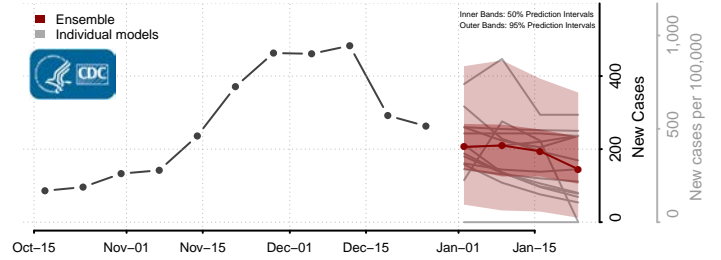

### Darke County, Ohio