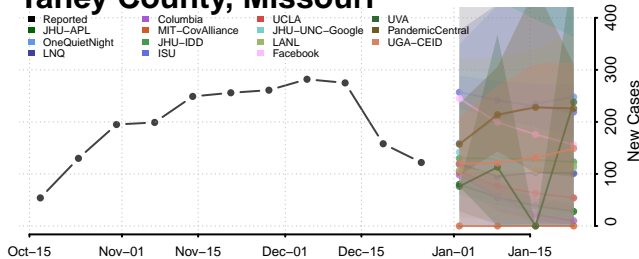

Taney County, Missouri