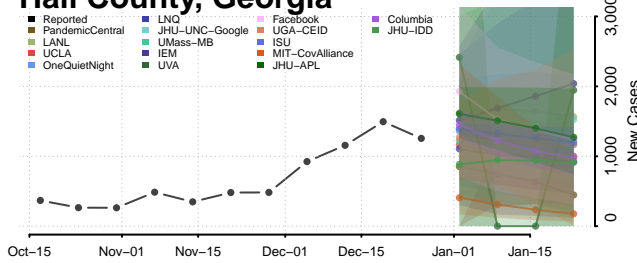

Hall County, Georgia