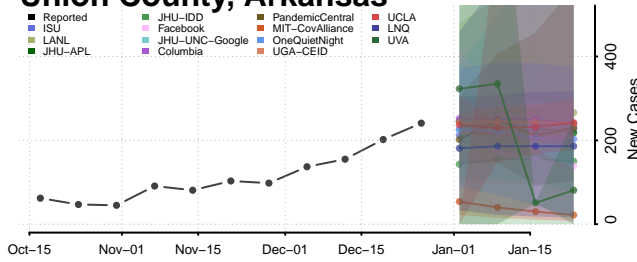

Union County, Arkansas