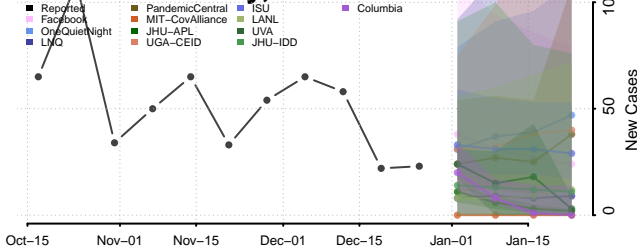

Fremont County, Idaho