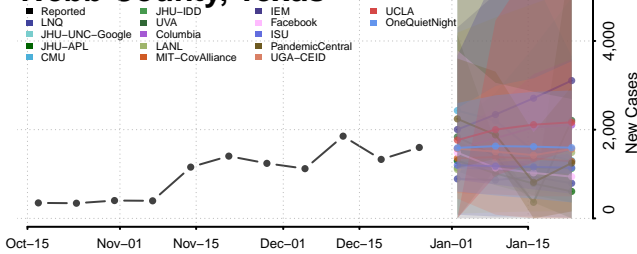

Webb County, Texas