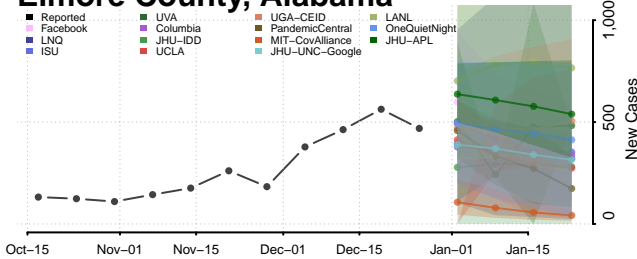

Elmore County, Alabama