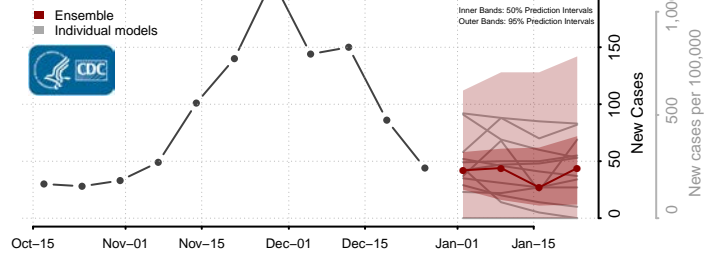

Gem County, Idaho