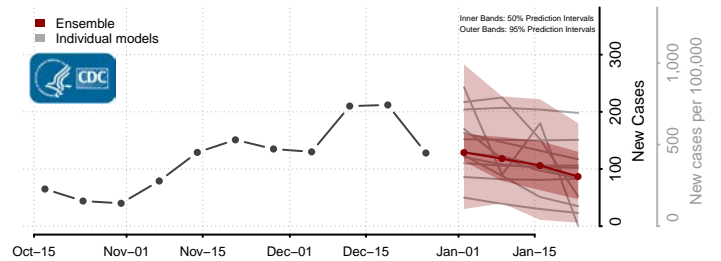

Fayette County, Ohio