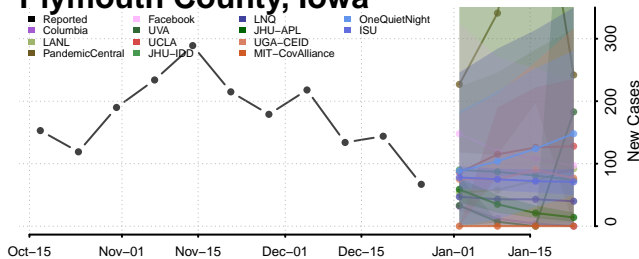

Plymouth County, Iowa