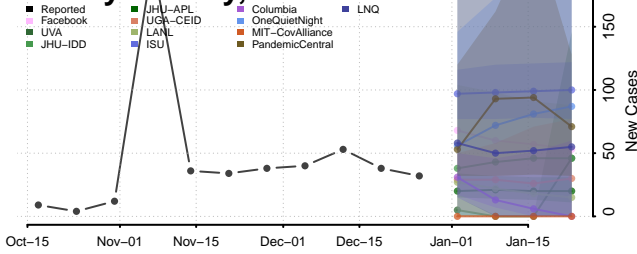

Shelby County, Texas