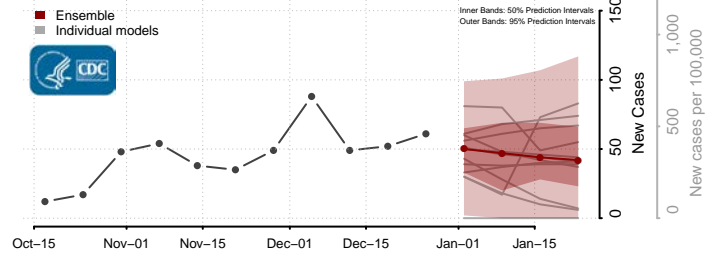

Lewis County, Kentucky