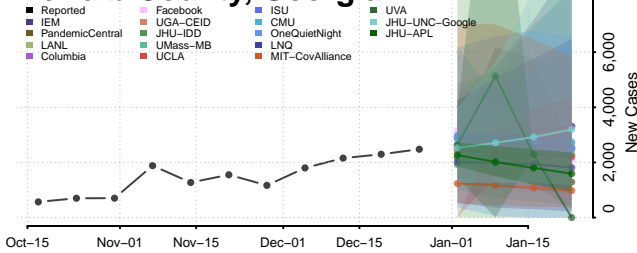

DeKalb County, Georgia