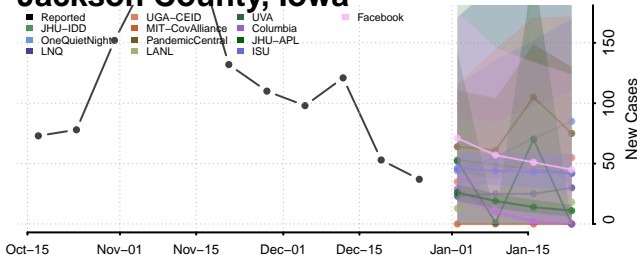

Jackson County, Iowa