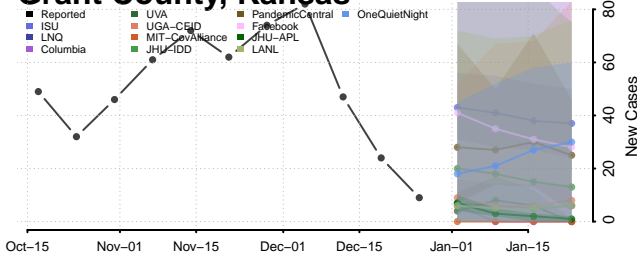

Grant County, Kansas