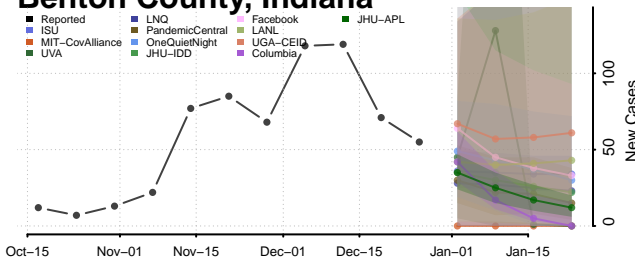

Benton County, Indiana