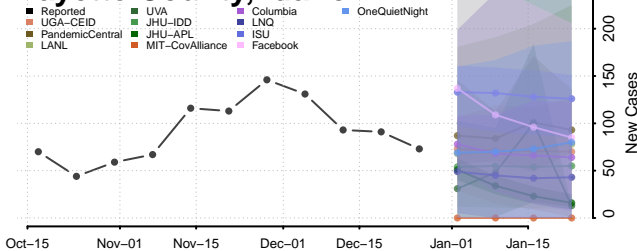

Payette County, Idaho