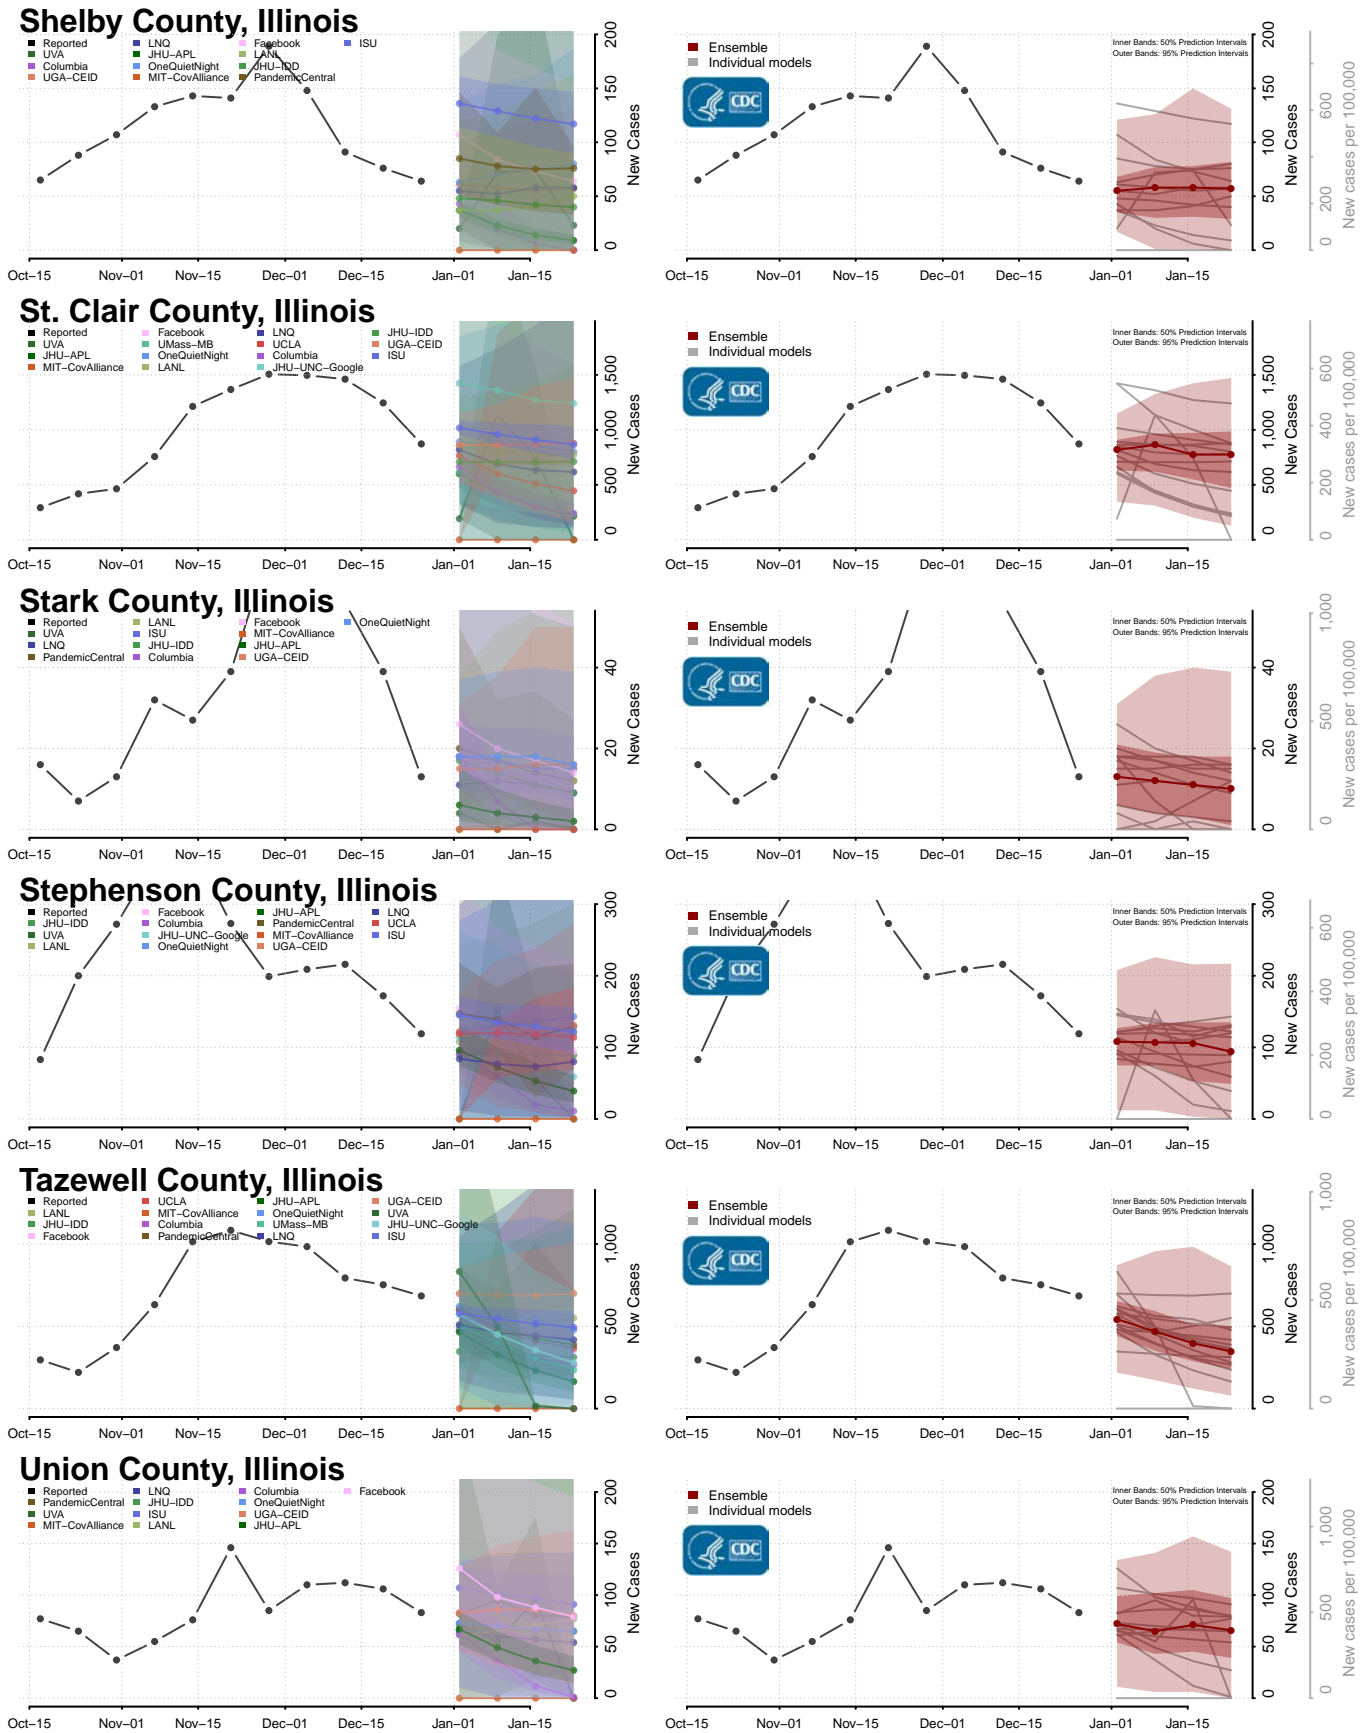

### Scott County, Illinois