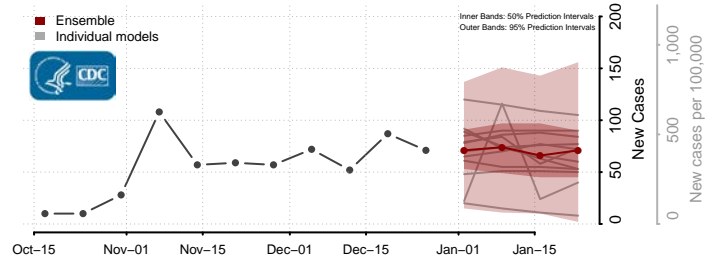

Cook County, Georgia