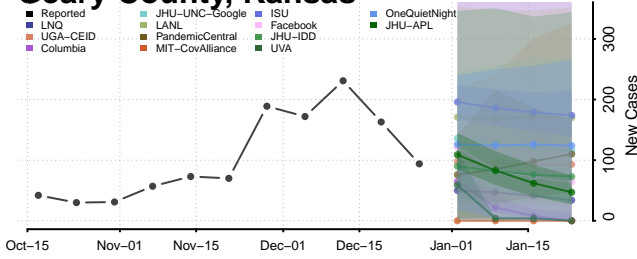

Geary County, Kansas