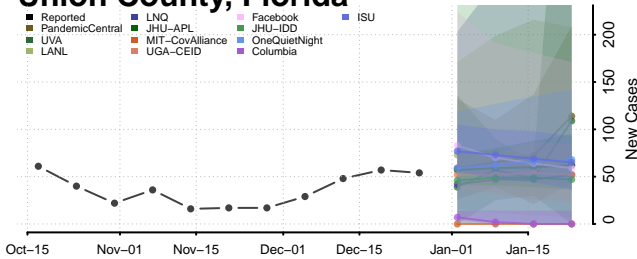

Union County, Florida