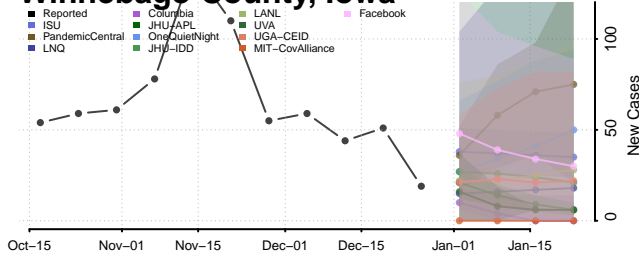

Winnebago County, Iowa