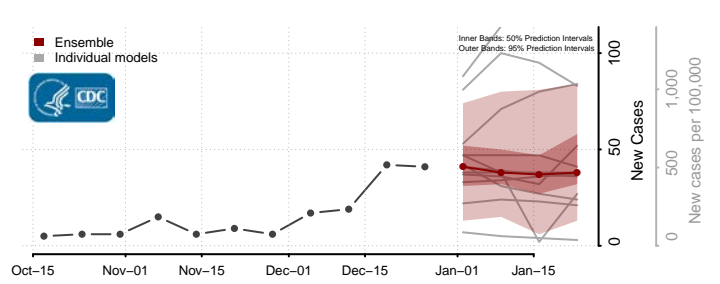

Twiggs County, Georgia