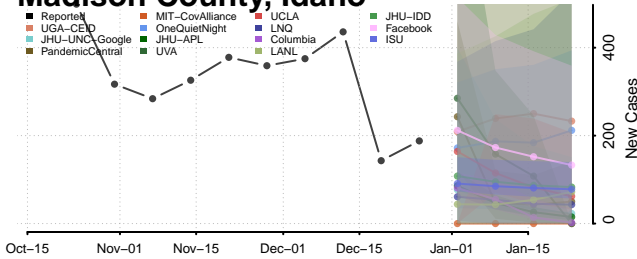

Madison County, Idaho