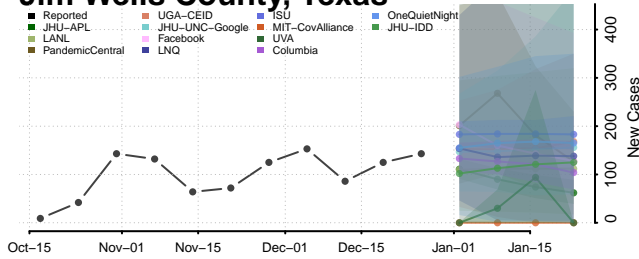

Jim Wells County, Texas