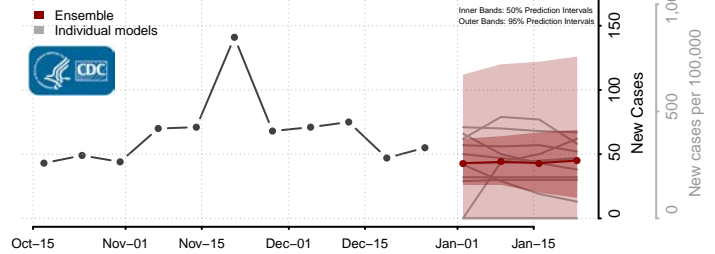

Idaho County, Idaho