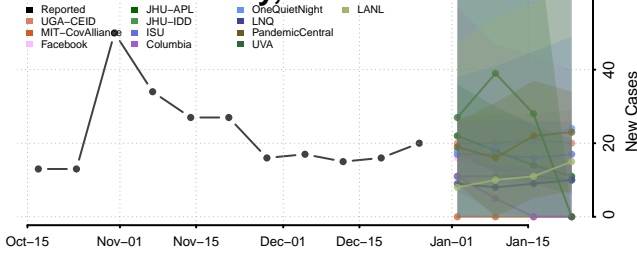

Audubon County, Iowa