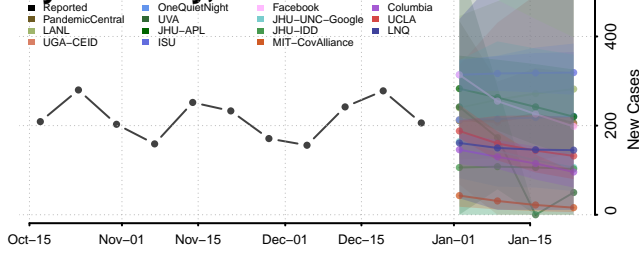

Dyer County, Tennessee