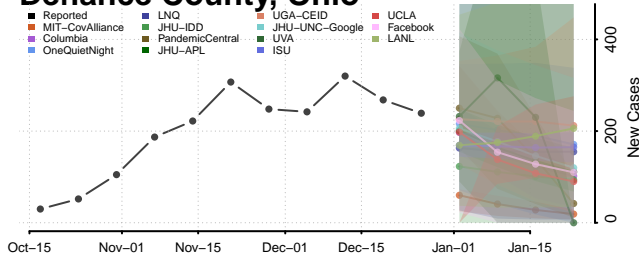

Defiance County, Ohio