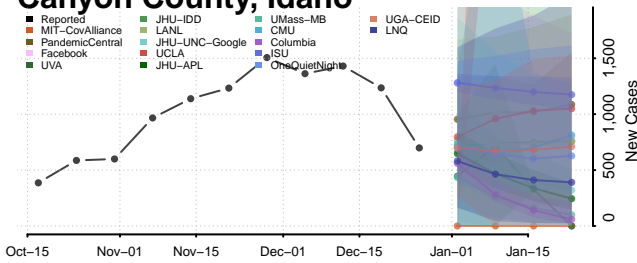

Canyon County, Idaho