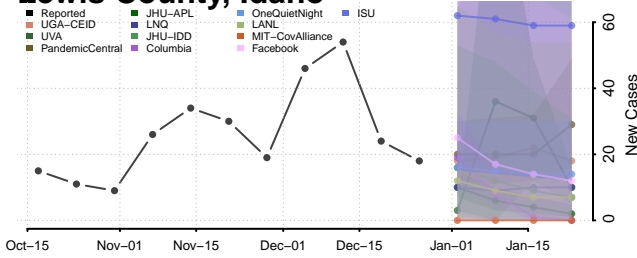

Lewis County, Idaho