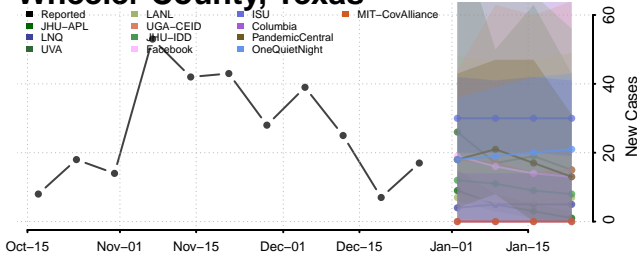

Wheeler County, Texas