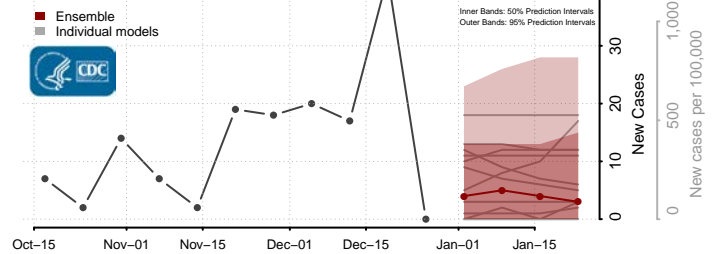

Osborne County, Kansas