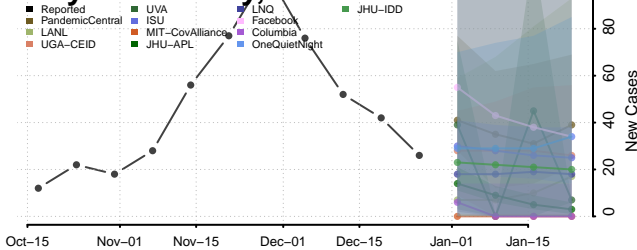

Owyhee County, Idaho