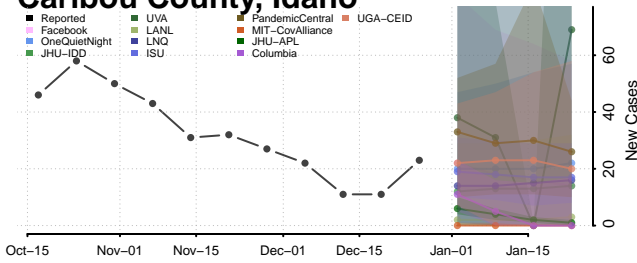

Caribou County, Idaho