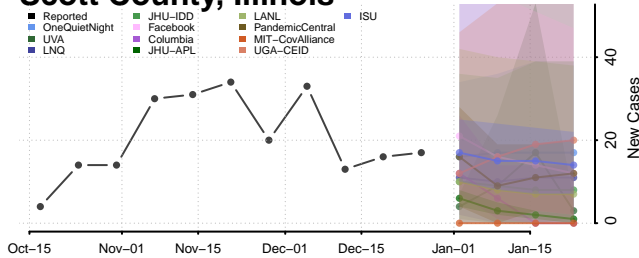

### Scott County, Illinois