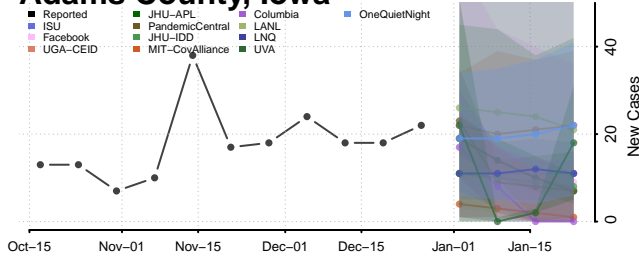

Adams County, Iowa