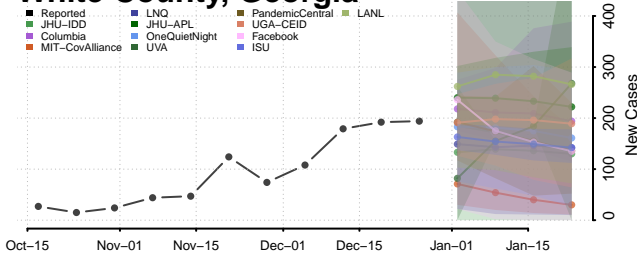

White County, Georgia