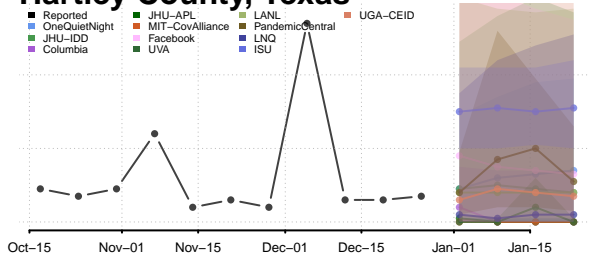

Hartley County, Texas