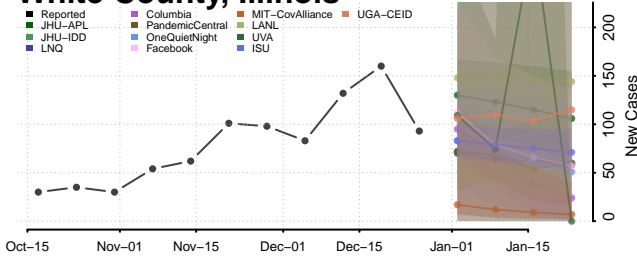

White County, Illinois