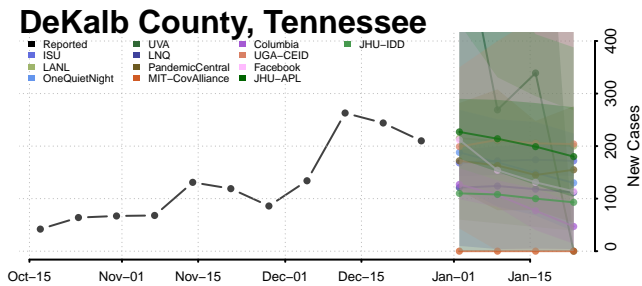

### DeKalb County, Tennessee