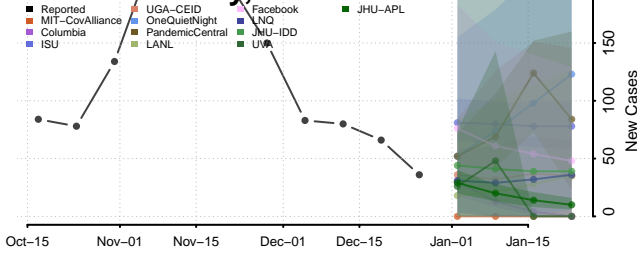

Benton County, Iowa