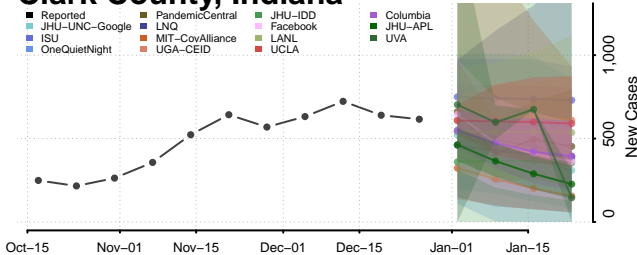

Clark County, Indiana