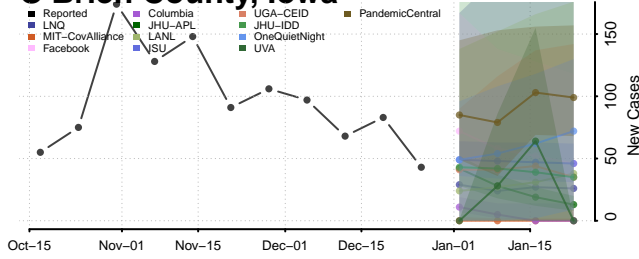

O'Brien County, Iowa