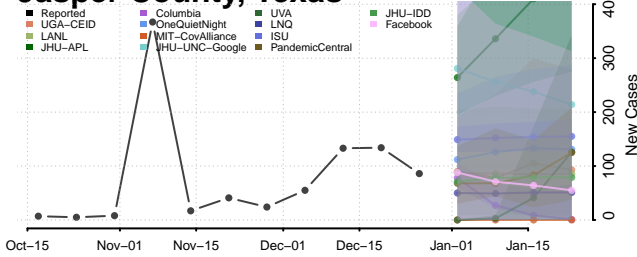

Jasper County, Texas