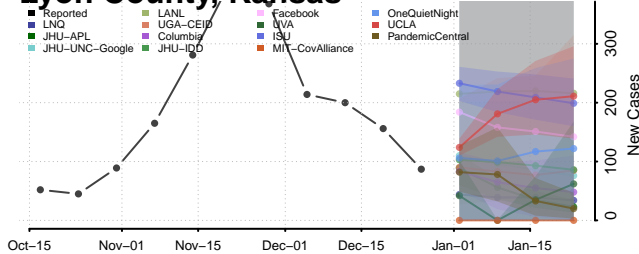

Lyon County, Kansas