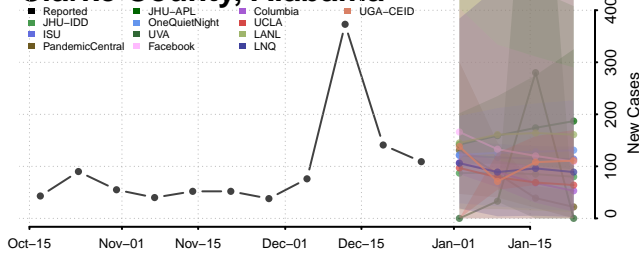

Clarke County, Alabama