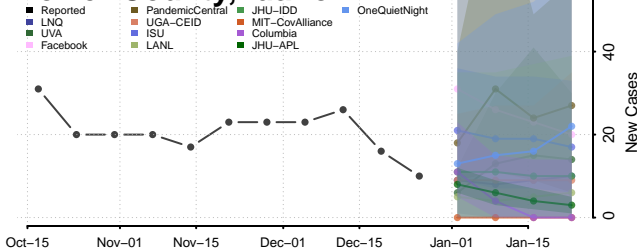

Power County, Idaho