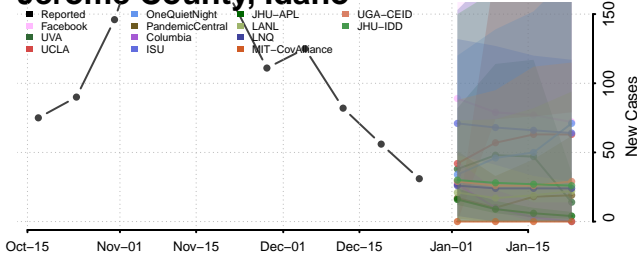

Jerome County, Idaho