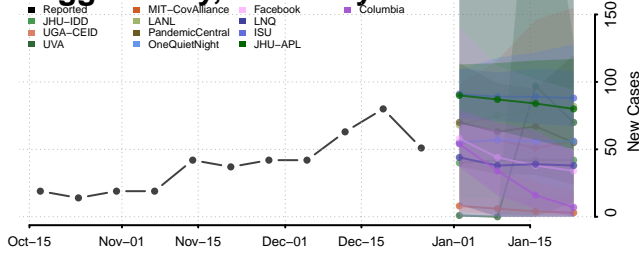

Trigg County, Kentucky