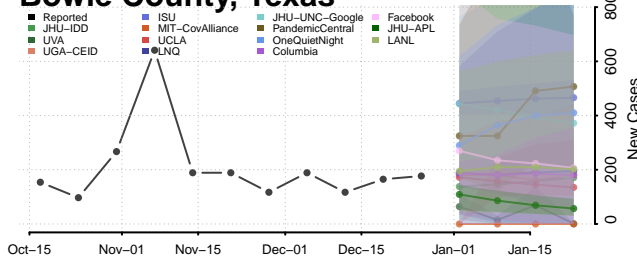

Bowie County, Texas