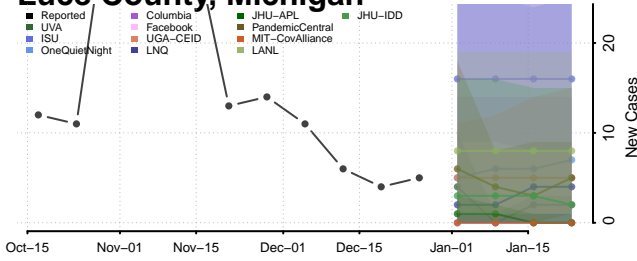

Luce County, Michigan