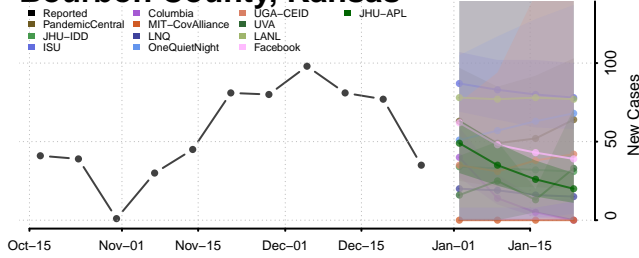

Bourbon County, Kansas