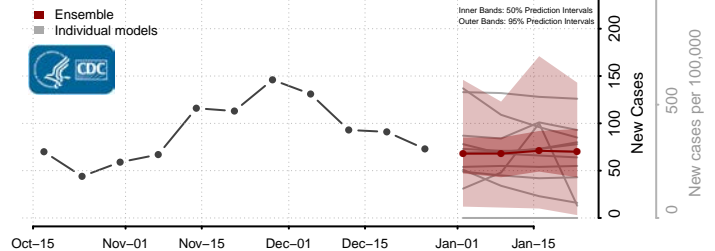

Payette County, Idaho