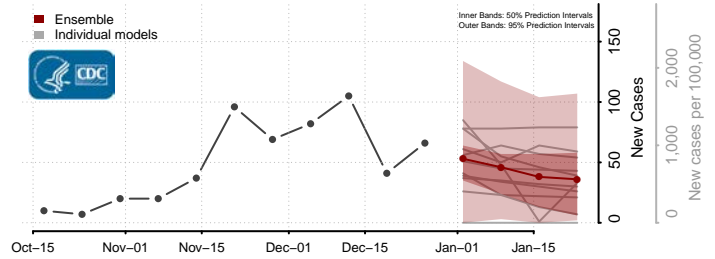

Pawnee County, Kansas