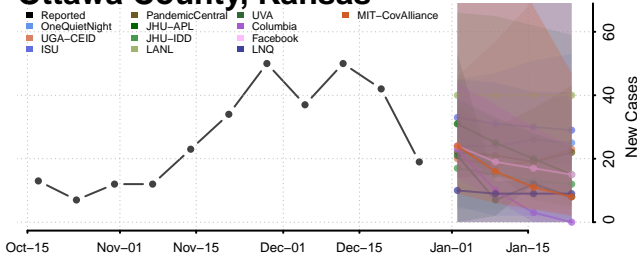

Ottawa County, Kansas