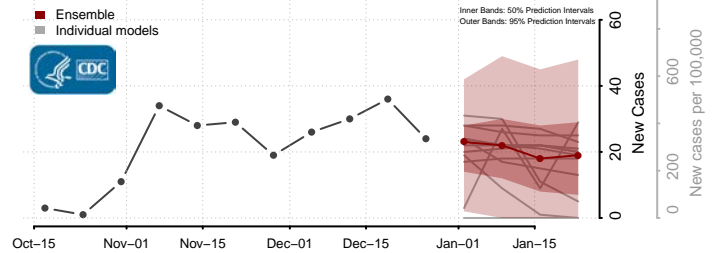

Wolfe County, Kentucky