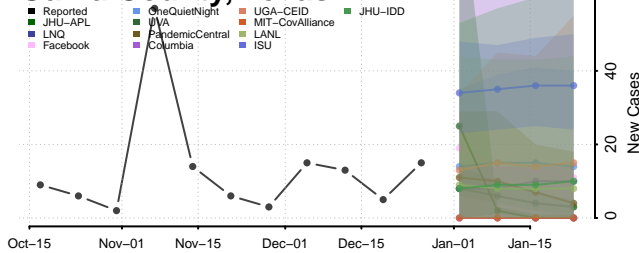

### Garza County, Texas