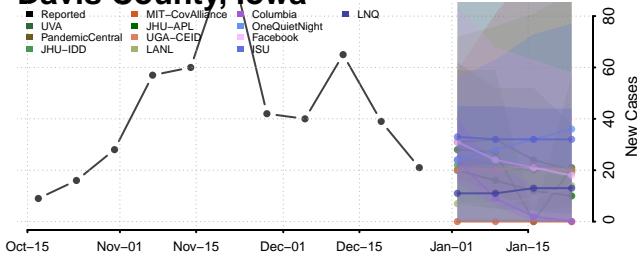

Davis County, Iowa