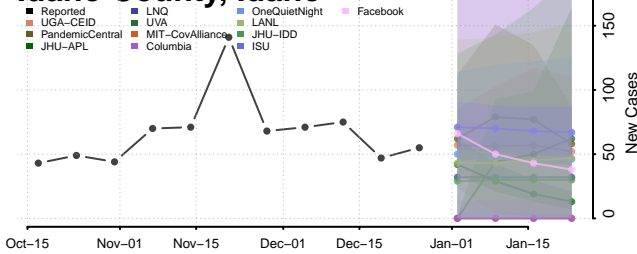

Idaho County, Idaho