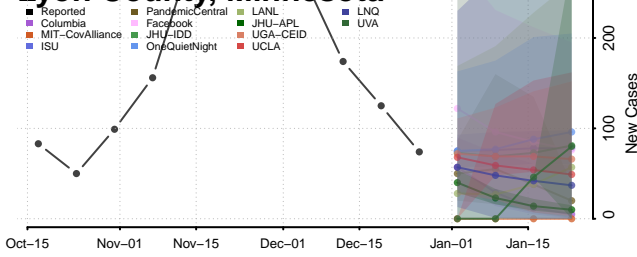

Lyon County, Minnesota