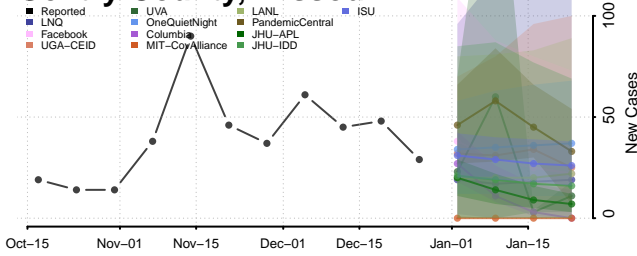

Gentry County, Missouri