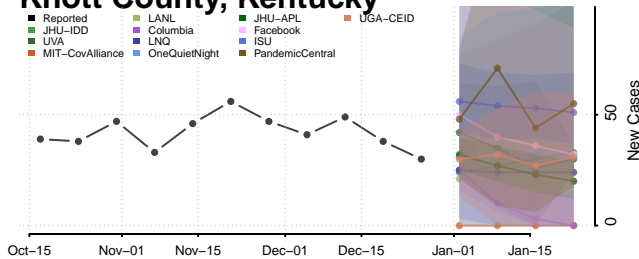

### Knott County, Kentucky