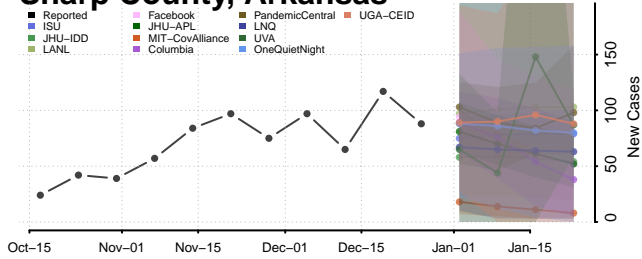

Sharp County, Arkansas