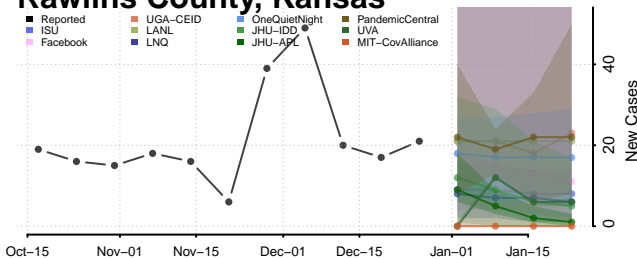

Rawlins County, Kansas