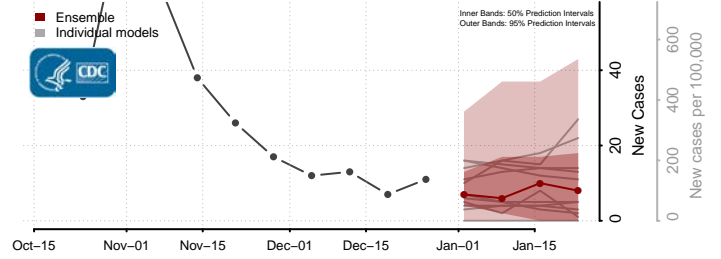

Lemhi County, Idaho