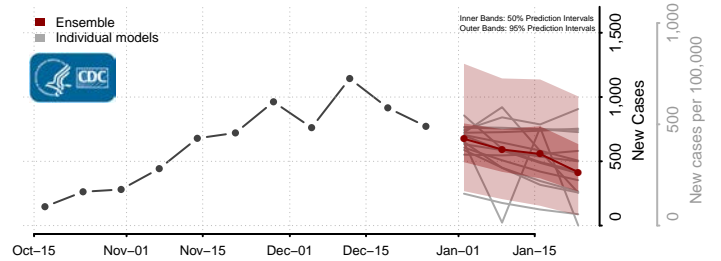

Fairfield County, Ohio