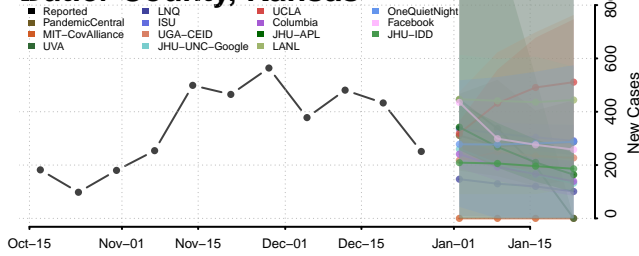

Butler County, Kansas