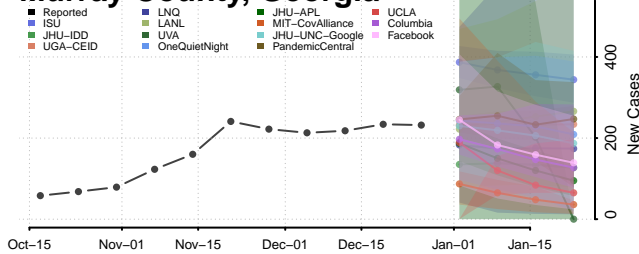

Murray County, Georgia