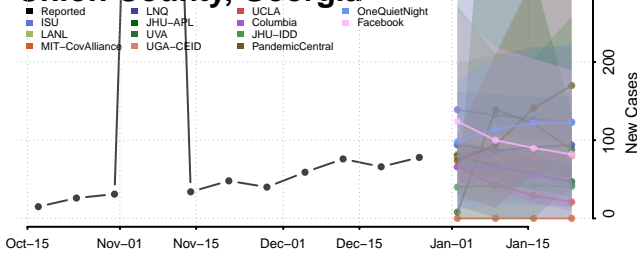

Union County, Georgia