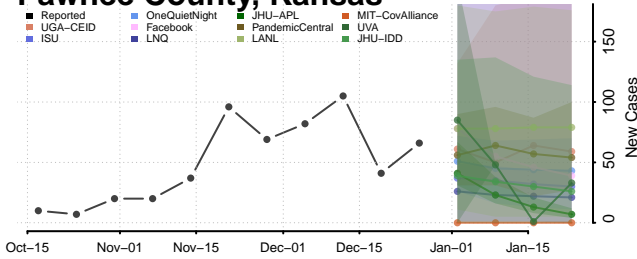

Pawnee County, Kansas