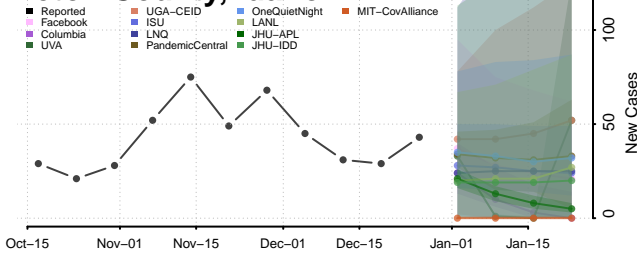

Teton County, Idaho