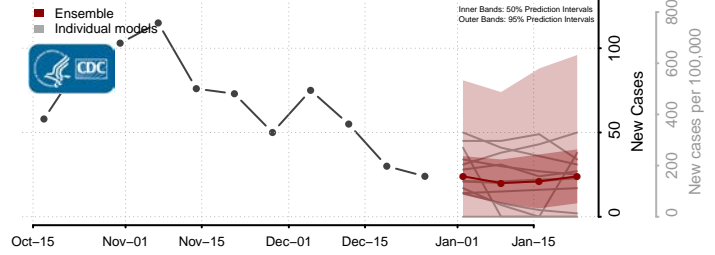

Gooding County, Idaho