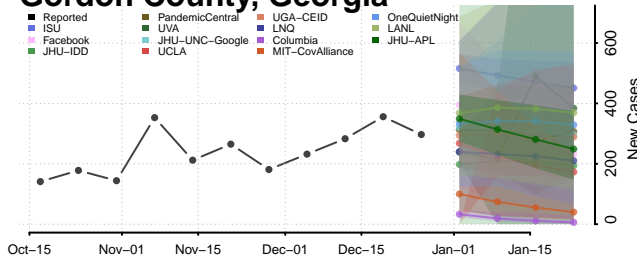

Gordon County, Georgia