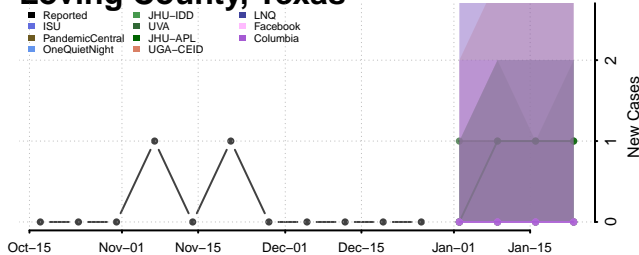

Loving County, Texas