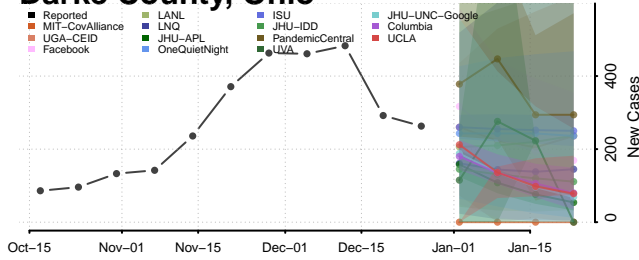

### Darke County, Ohio