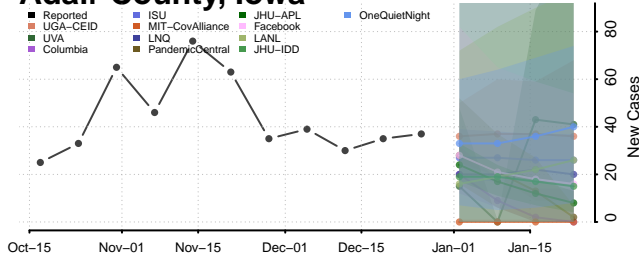

Adair County, Iowa