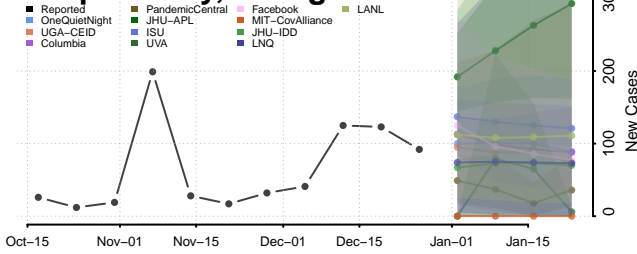

### Crisp County, Georgia