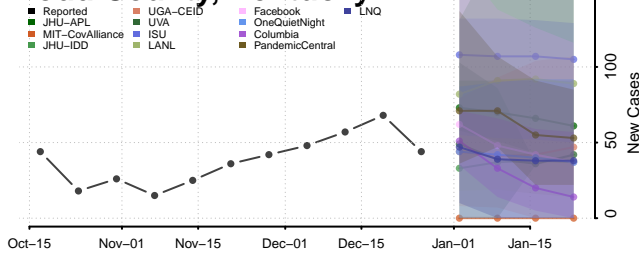

### Todd County, Kentucky