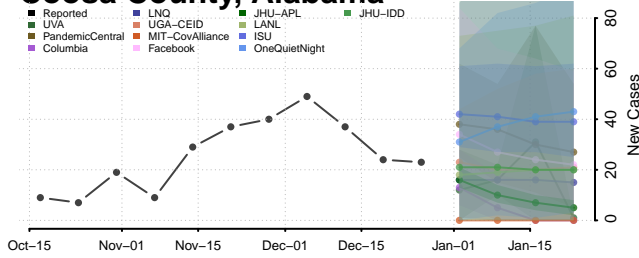

Coosa County, Alabama