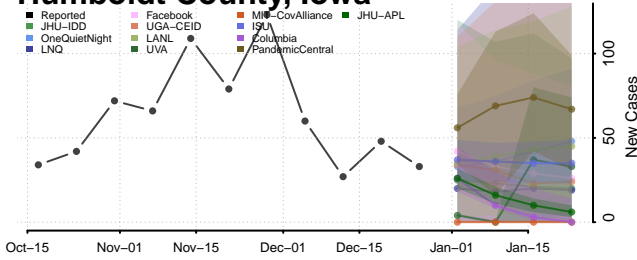

Humboldt County, Iowa