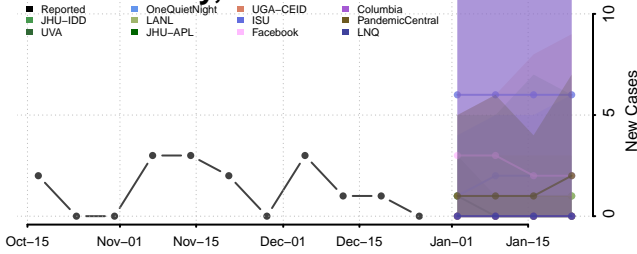

Clark County, Idaho