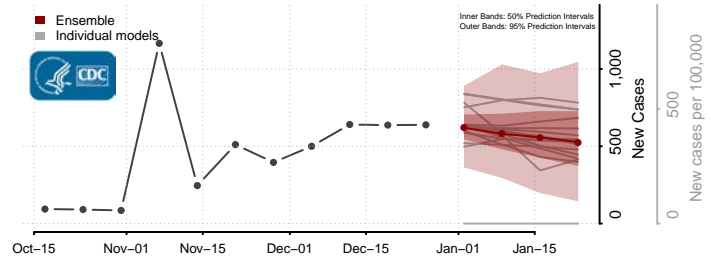

Coweta County, Georgia