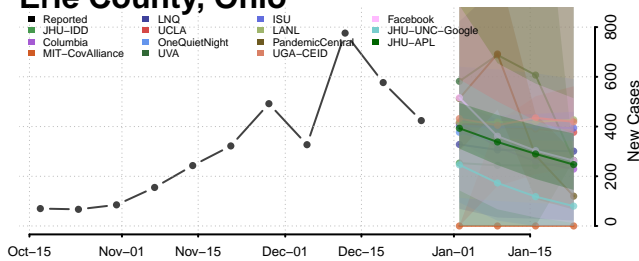

Erie County, Ohio