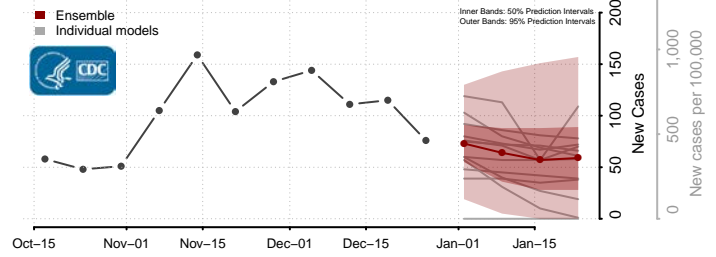

Bond County, Illinois