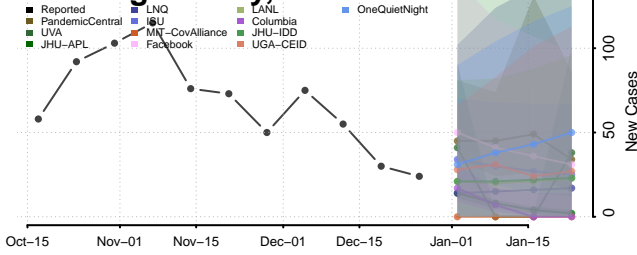

Gooding County, Idaho