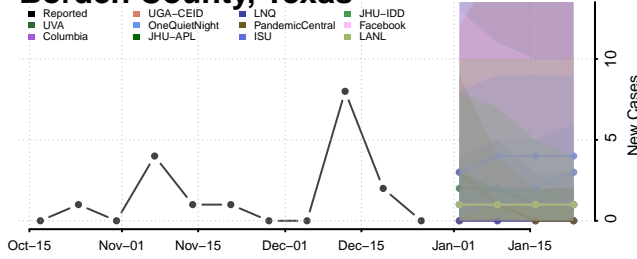

### Bosque County, Texas