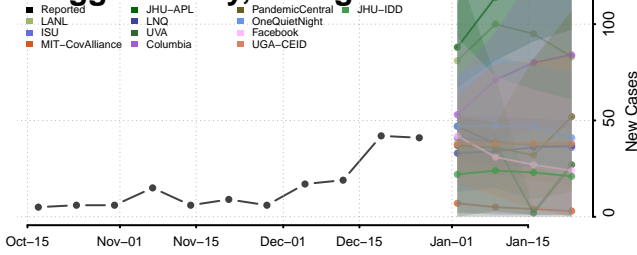

Twiggs County, Georgia