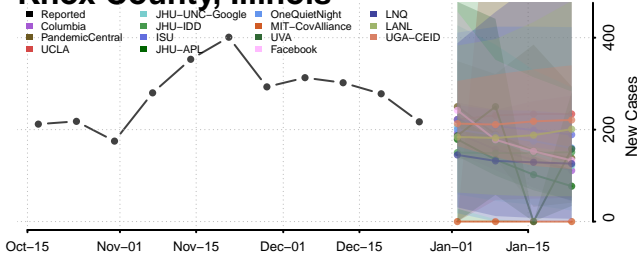

Knox County, Illinois