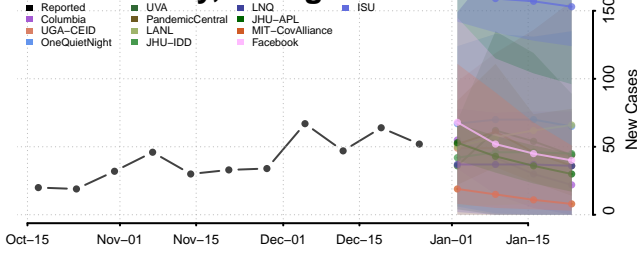

Dade County, Georgia