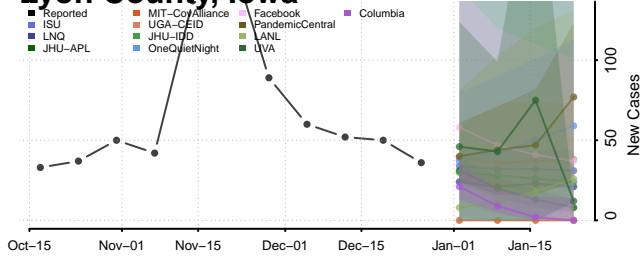

Lyon County, Iowa