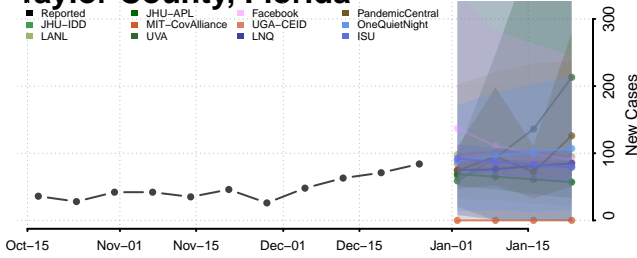

Taylor County, Florida