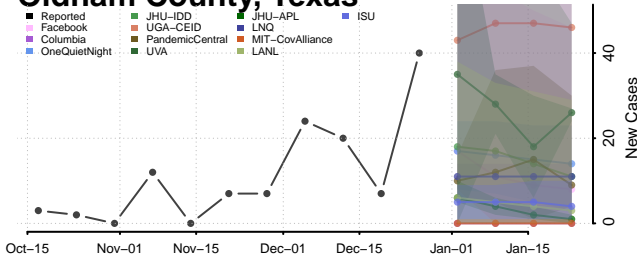

Oldham County, Texas