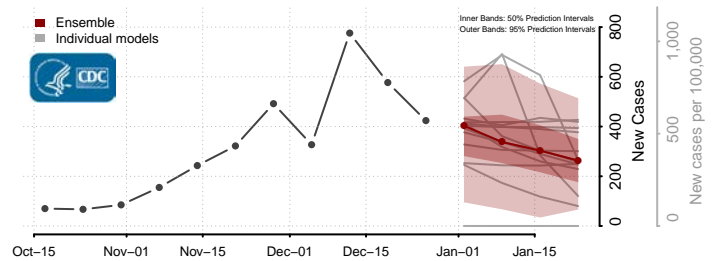

Erie County, Ohio