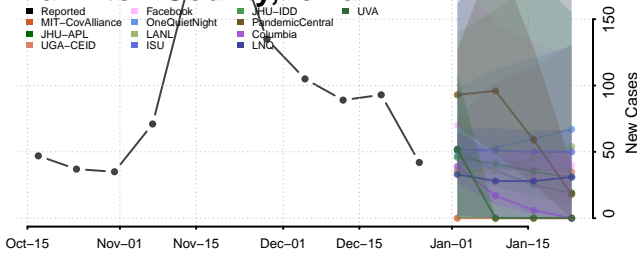

### Hamilton County, Iowa