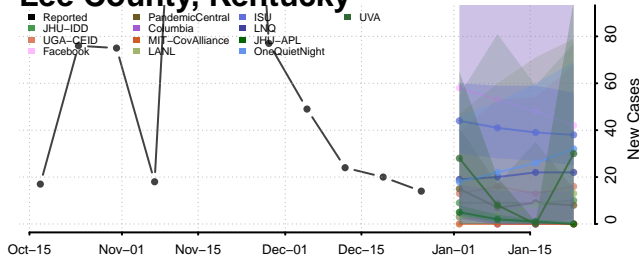

Lee County, Kentucky