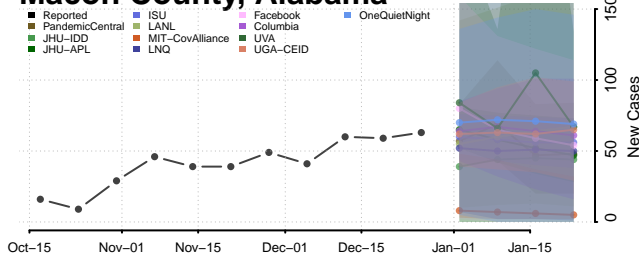

Macon County, Alabama