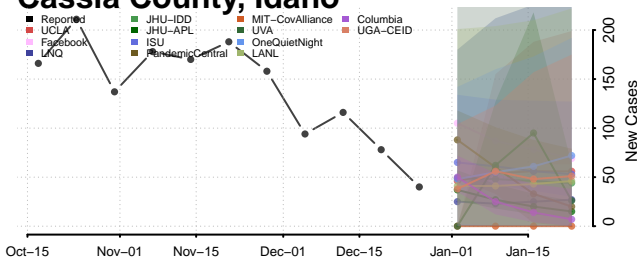

Cassia County, Idaho