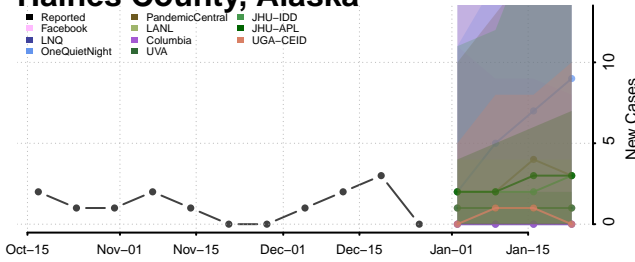

Haines County, Alaska