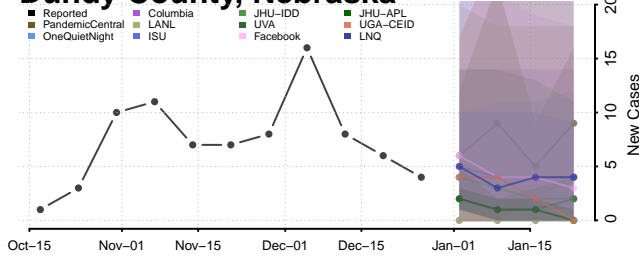

Dundy County, Nebraska