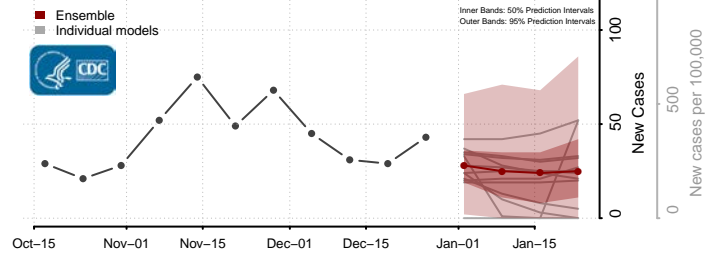

Teton County, Idaho