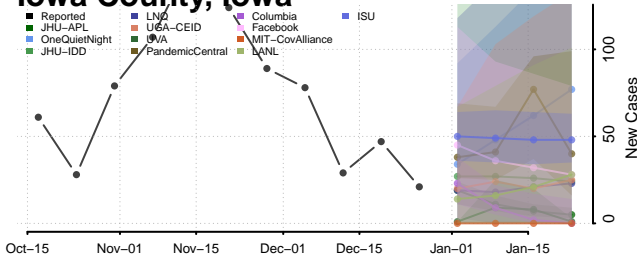

Iowa County, Iowa