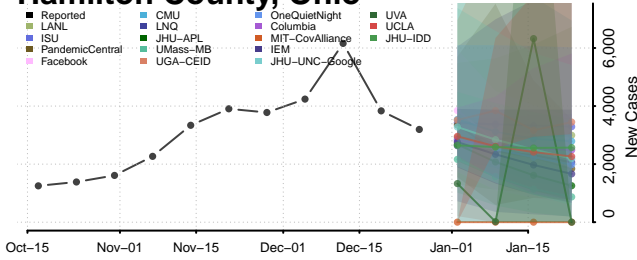

Hamilton County, Ohio