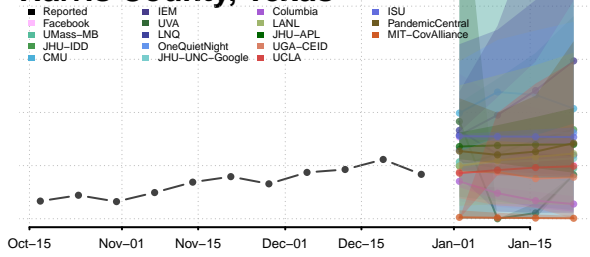

Harris County, Texas