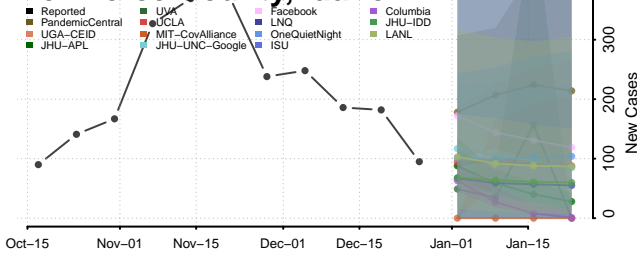

Nez Perce County, Idaho