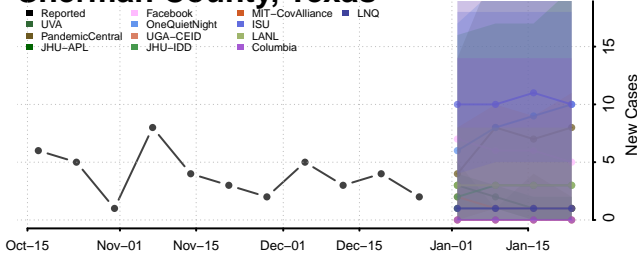

Sherman County, Texas