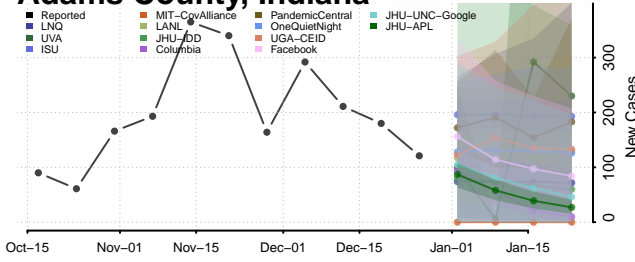

### Adams County, Indiana