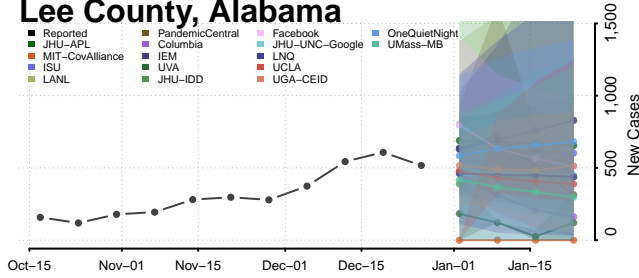

Lee County, Alabama