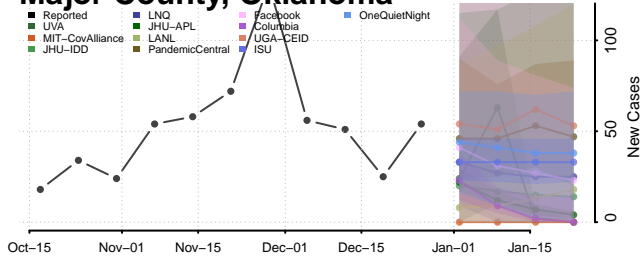

Major County, Oklahoma