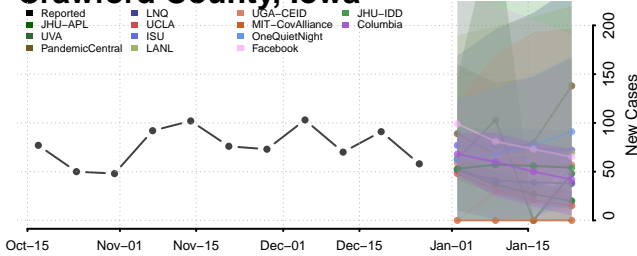

Crawford County, Iowa