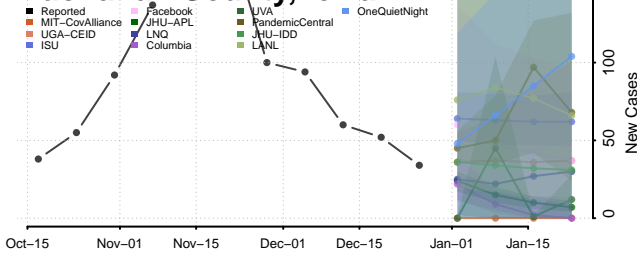

Buchanan County, Iowa