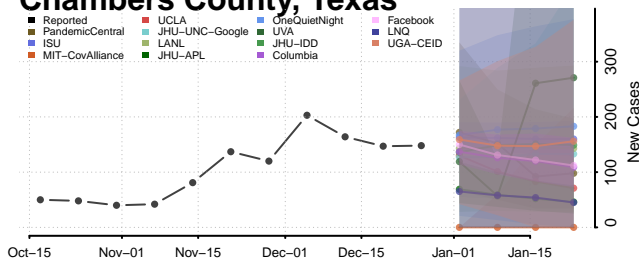

Chambers County, Texas