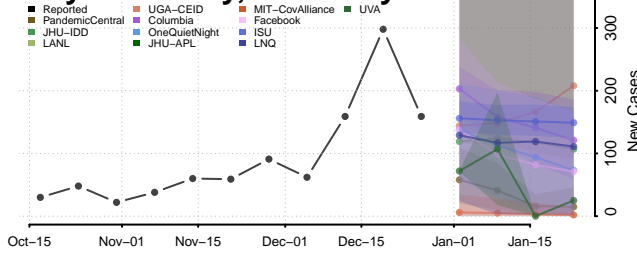

Wayne County, Kentucky