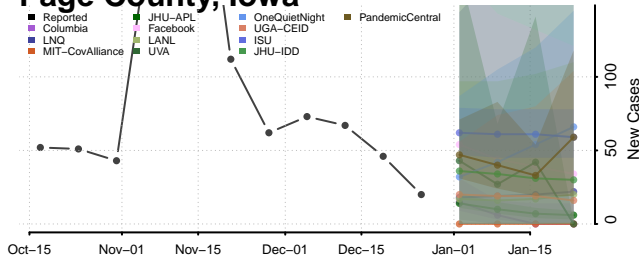

Page County, Iowa