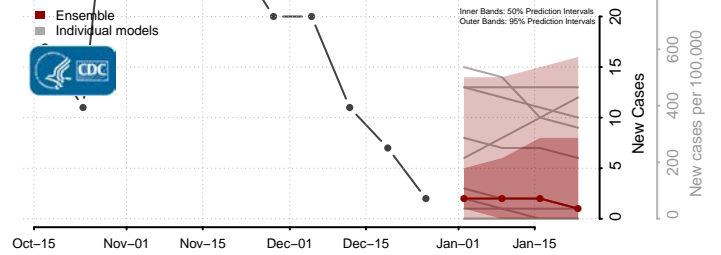

Logan County, Kansas