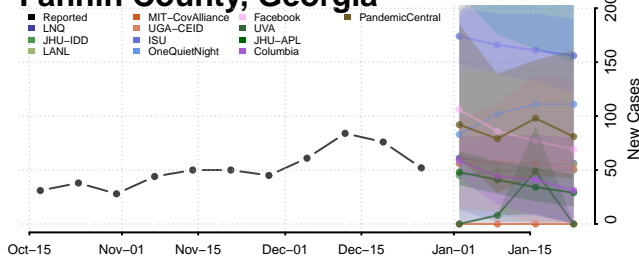

Fannin County, Georgia