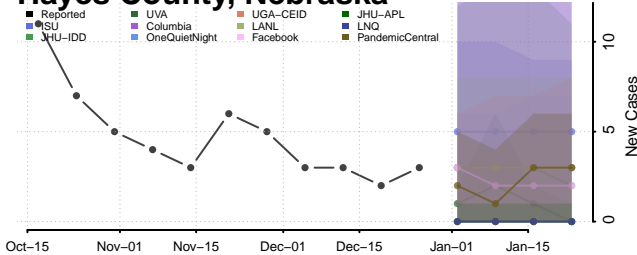

Hayes County, Nebraska