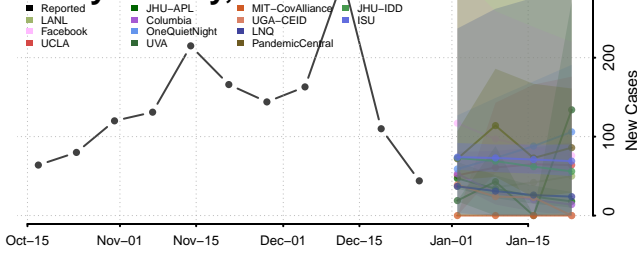

Henry County, Iowa