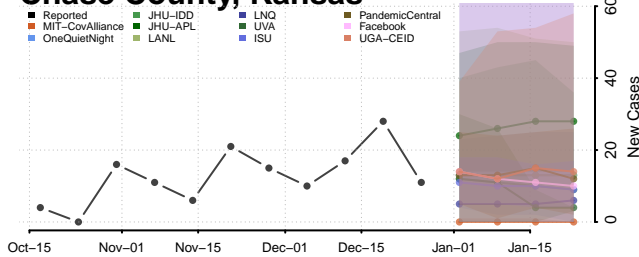

Chase County, Kansas