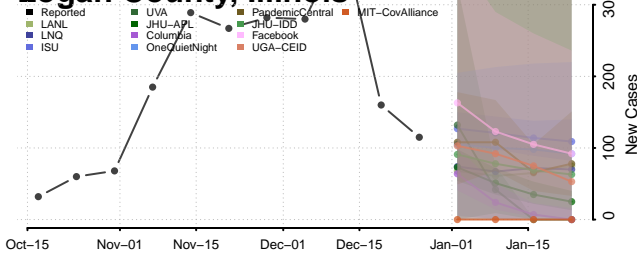

Logan County, Illinois