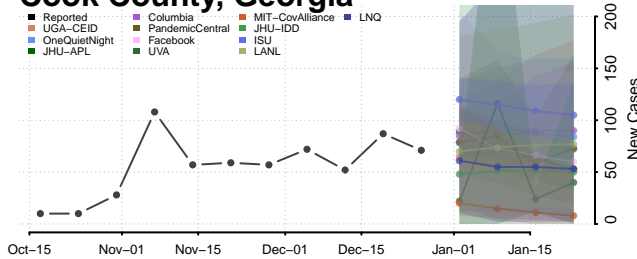

Cook County, Georgia