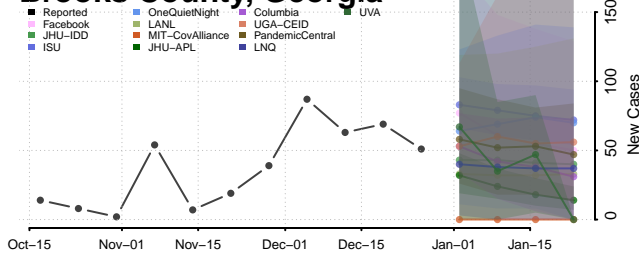

Brooks County, Georgia