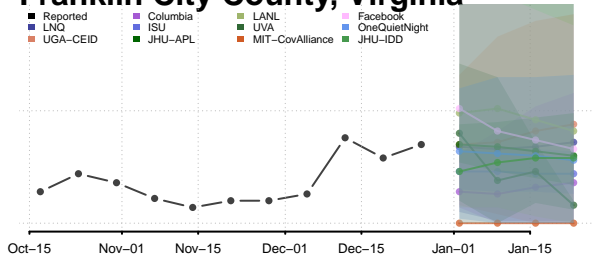

Franklin City County, Virginia