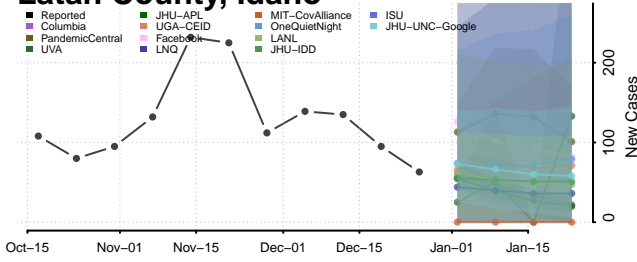

Latah County, Idaho