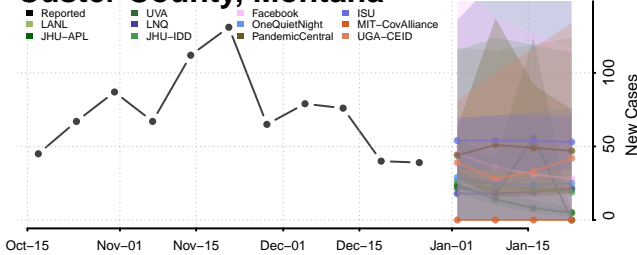

Custer County, Montana