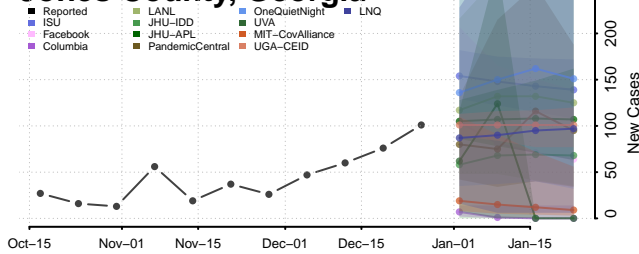

Jones County, Georgia