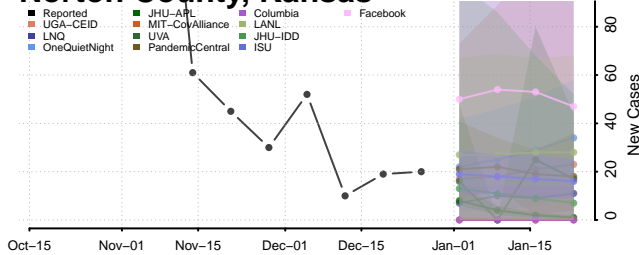

Norton County, Kansas