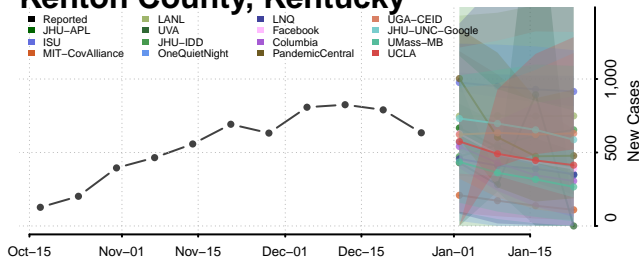

### Knott County, Kentucky