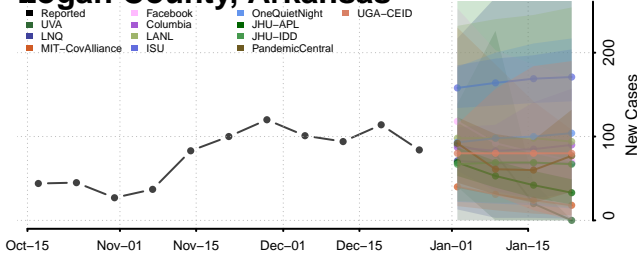

Logan County, Arkansas