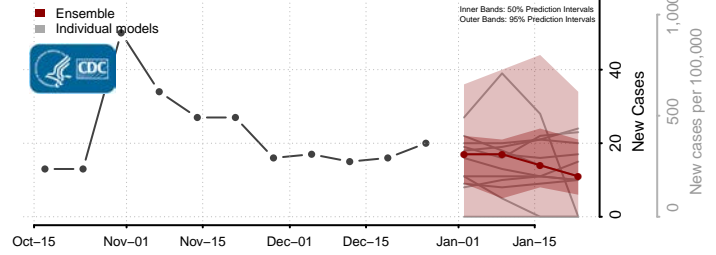

Audubon County, Iowa