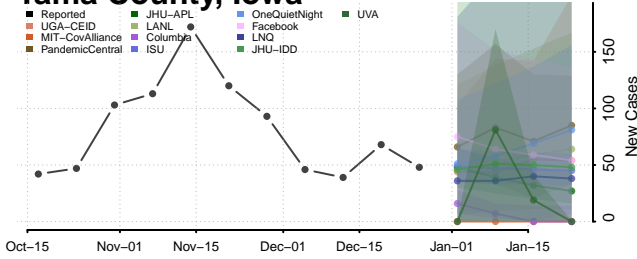

Tama County, Iowa