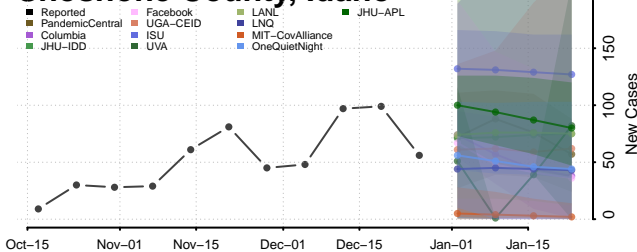

Shoshone County, Idaho