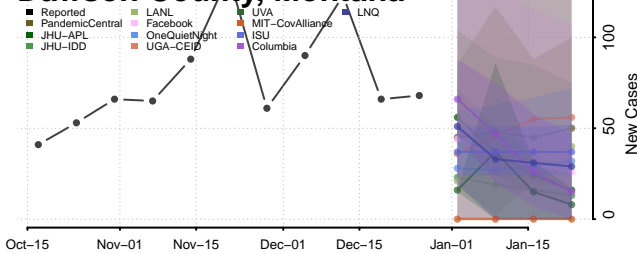

Dawson County, Montana