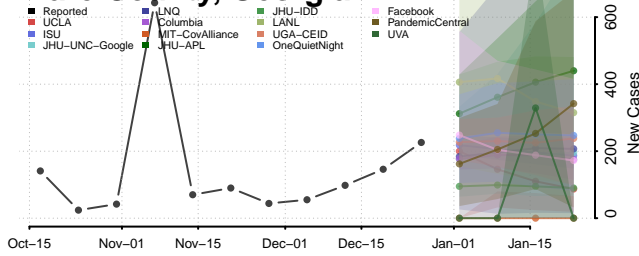

Ware County, Georgia