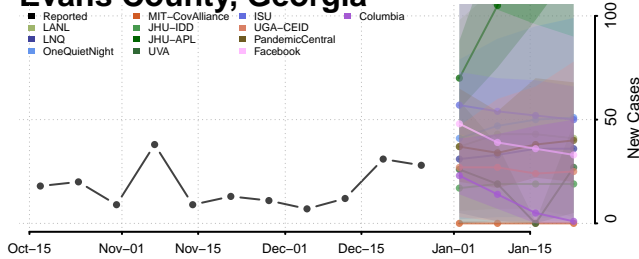

Evans County, Georgia