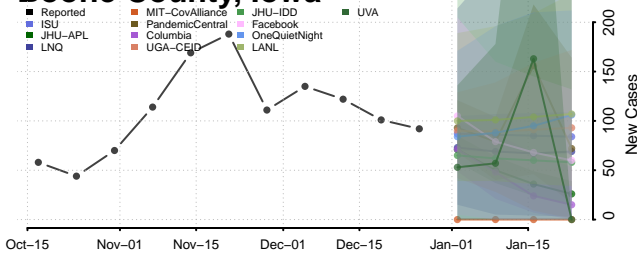

Boone County, Iowa