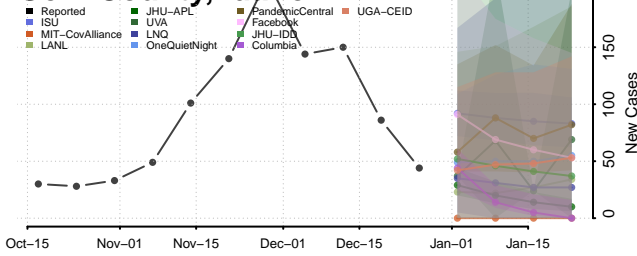

Gem County, Idaho