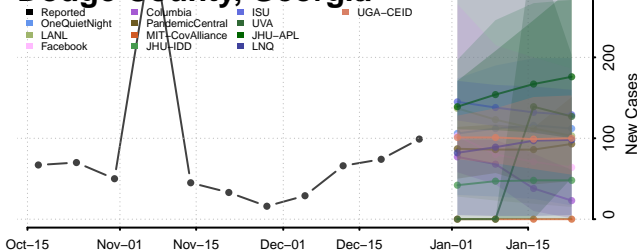

Dodge County, Georgia