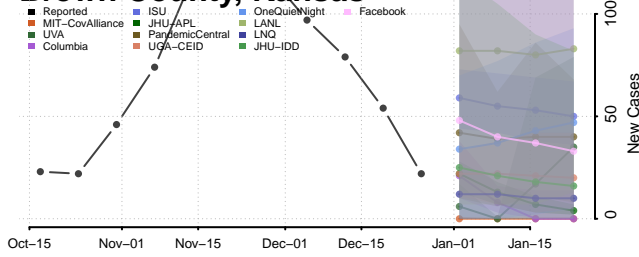

Brown County, Kansas