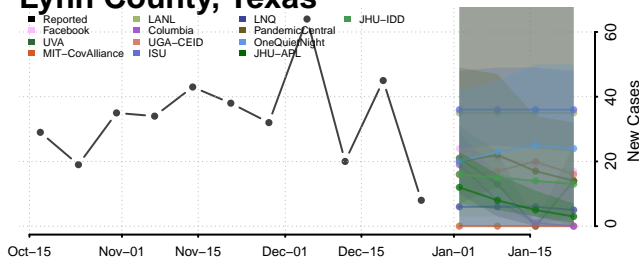

Lynn County, Texas