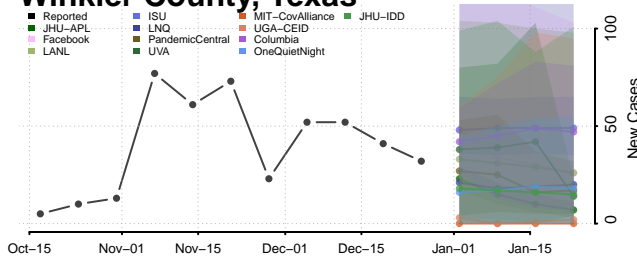

Winkler County, Texas