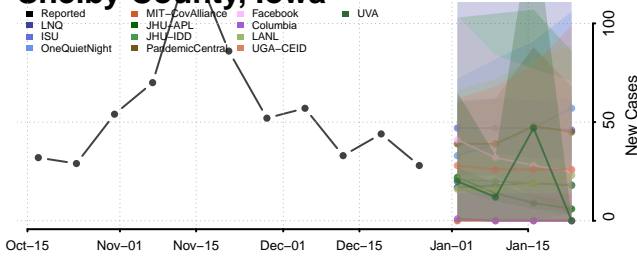

Shelby County, Iowa