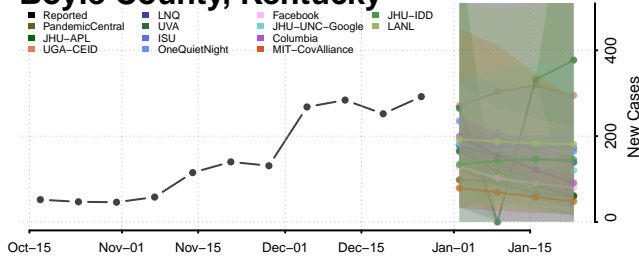

Boyle County, Kentucky