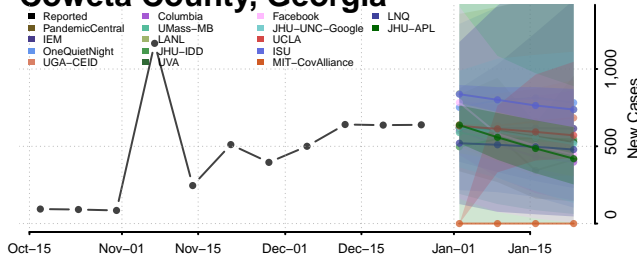

Coweta County, Georgia