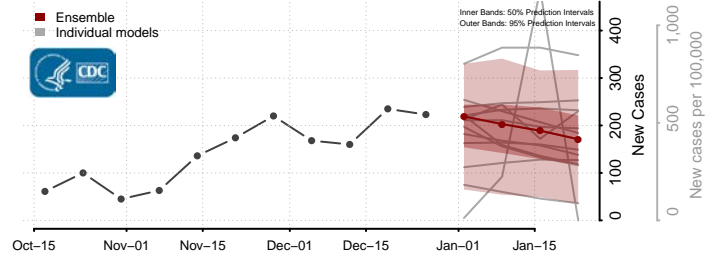

Mayes County, Oklahoma