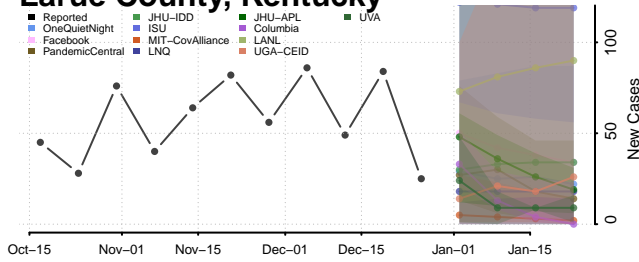

Larue County, Kentucky