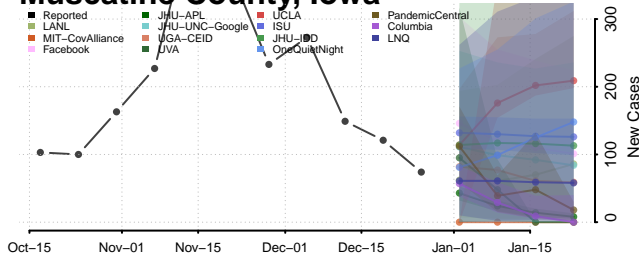

Muscatine County, Iowa