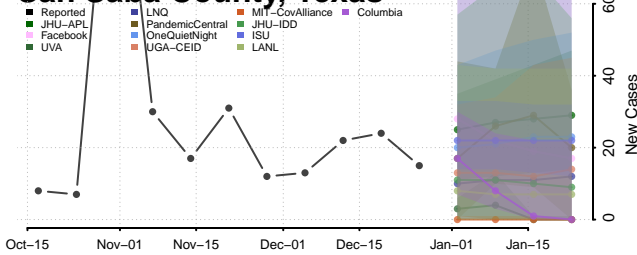

San Saba County, Texas