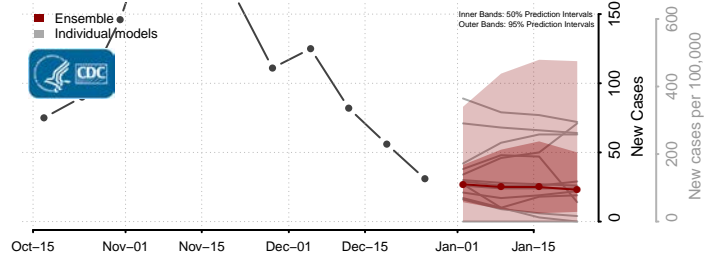

Jerome County, Idaho