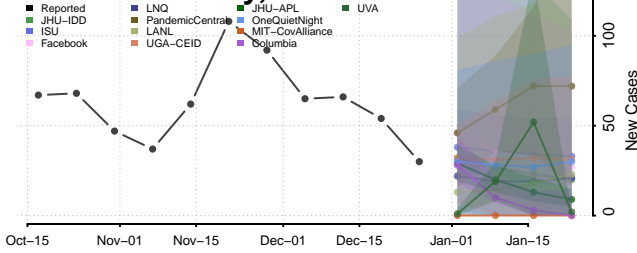

Franklin County, Idaho