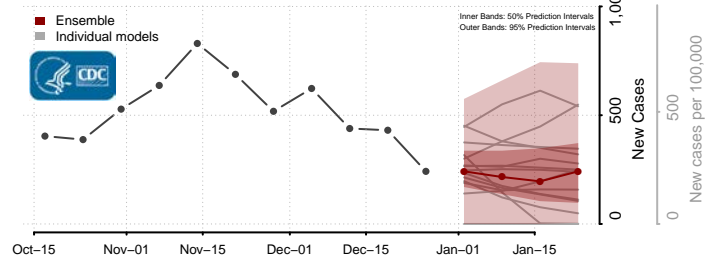

Woodbury County, Iowa