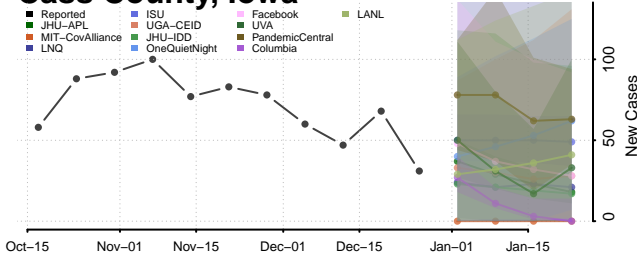

Cass County, Iowa