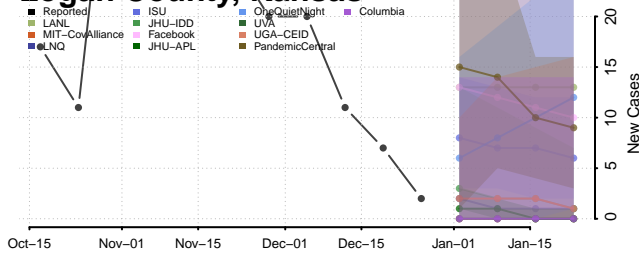

Logan County, Kansas