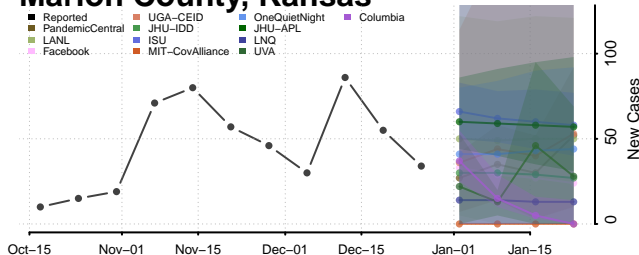

Marion County, Kansas