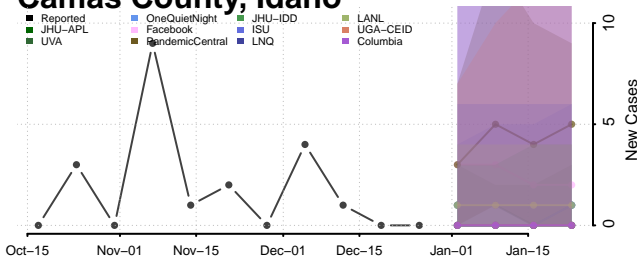

Camas County, Idaho