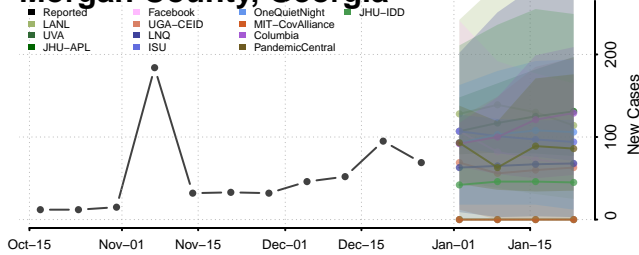

Morgan County, Georgia