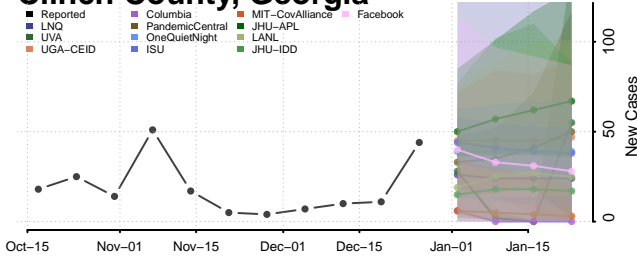

Clinch County, Georgia