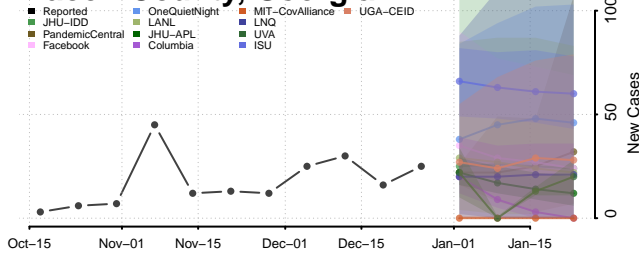

Macon County, Georgia