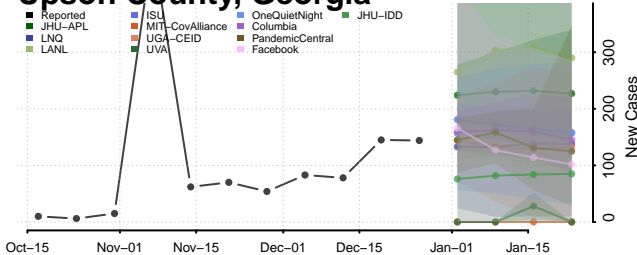

Upson County, Georgia