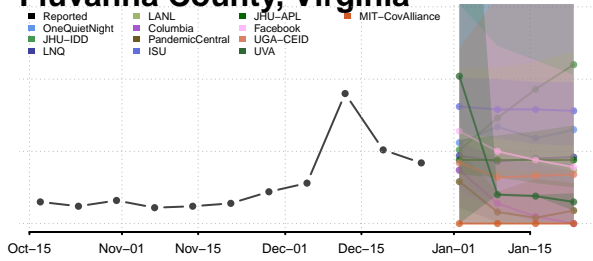

Fluvanna County, Virginia