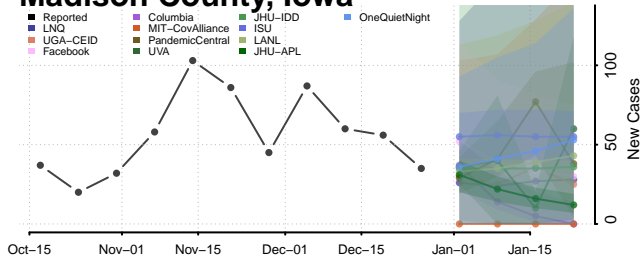

### Madison County, Iowa