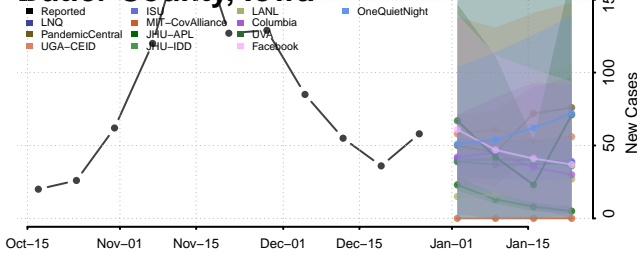

Butler County, Iowa