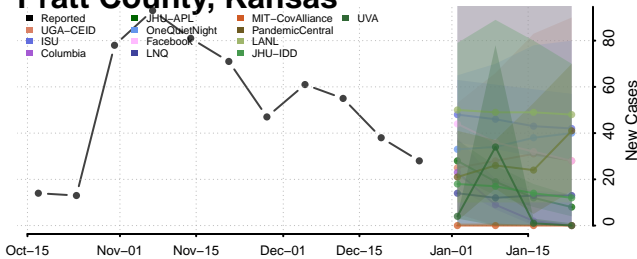

Pratt County, Kansas