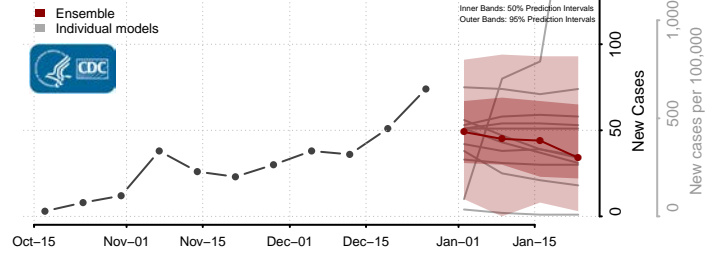

Valley County, Idaho