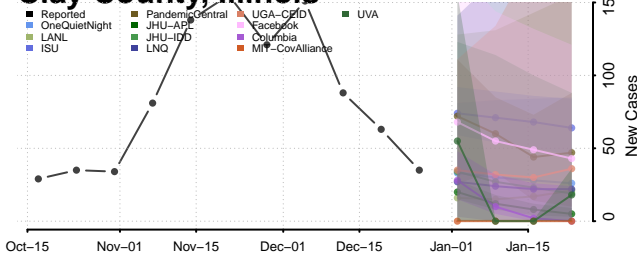

Clay County, Illinois