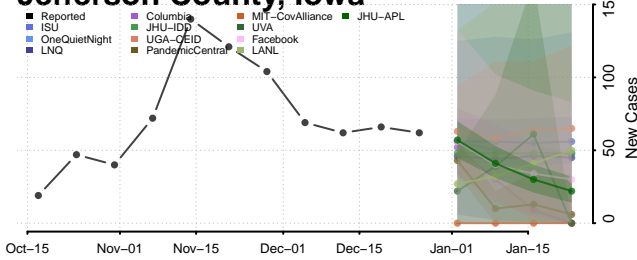

Jefferson County, Iowa