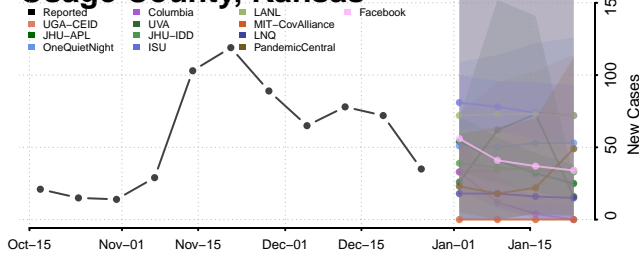

Osage County, Kansas