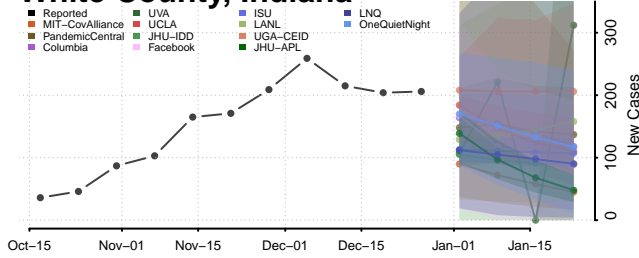

White County, Indiana