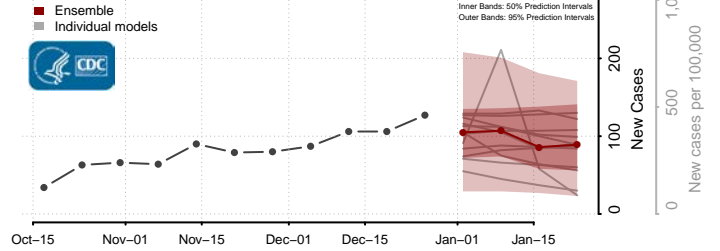

Elmore County, Idaho