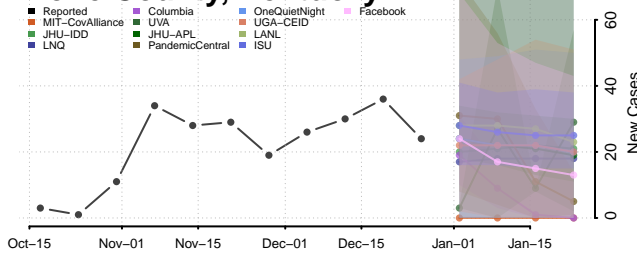

Wolfe County, Kentucky