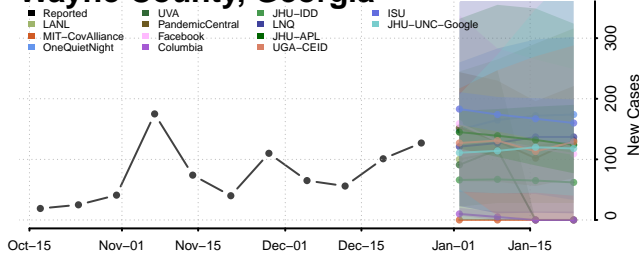

Wayne County, Georgia