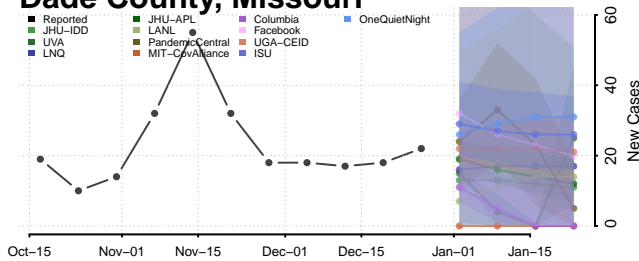

### Dade County, Missouri