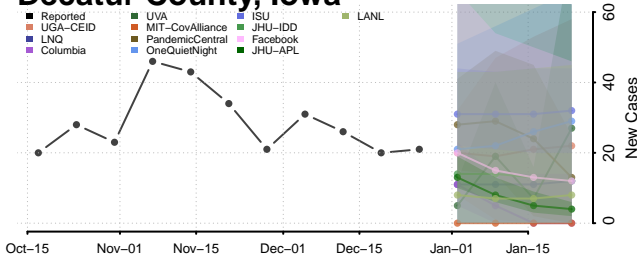

Decatur County, Iowa