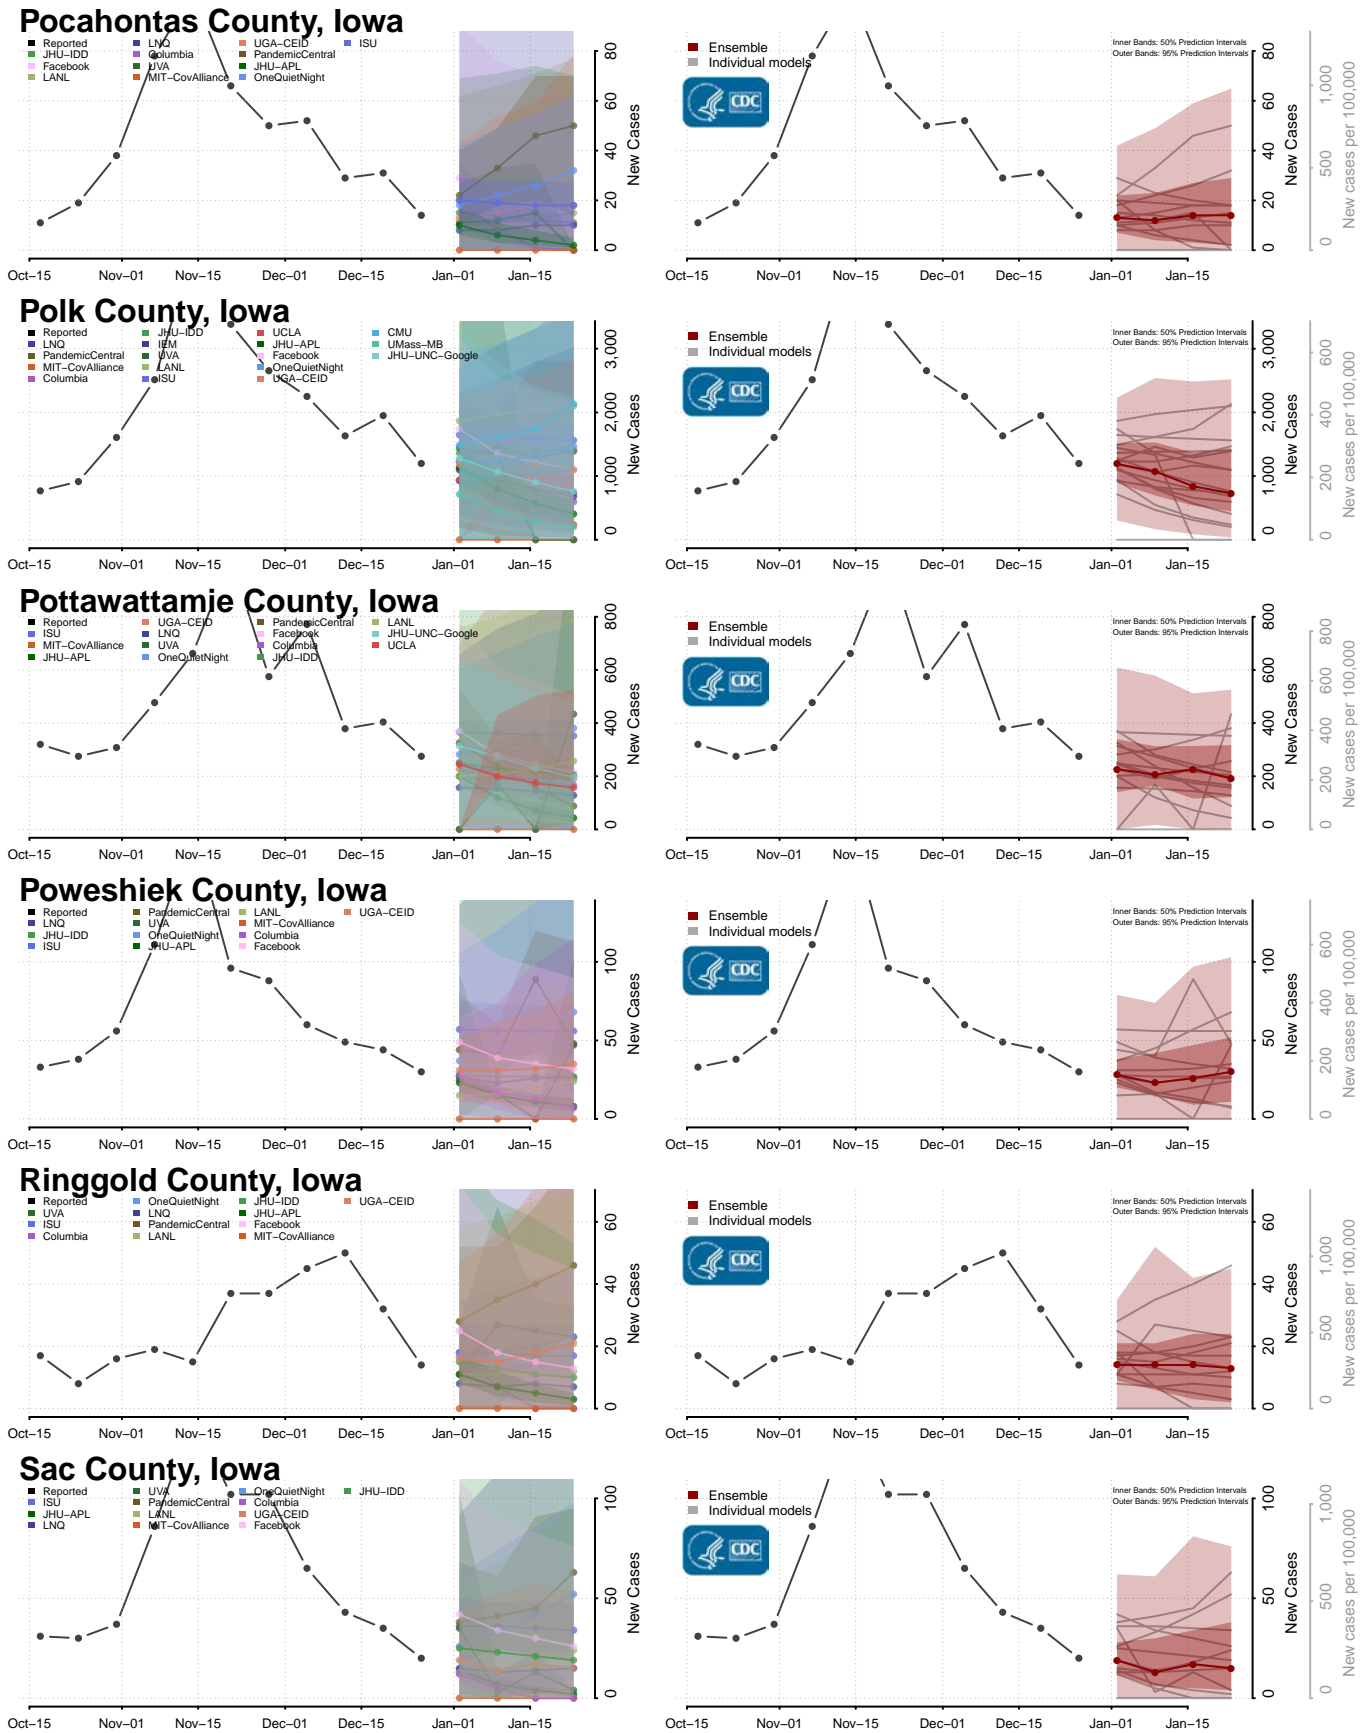

### Scott County, Iowa