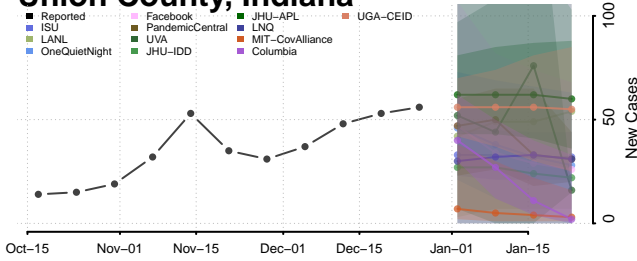

Union County, Indiana