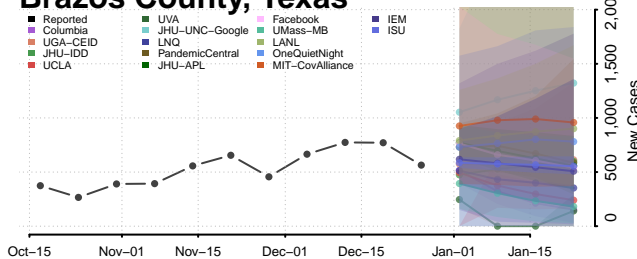

Brazos County, Texas