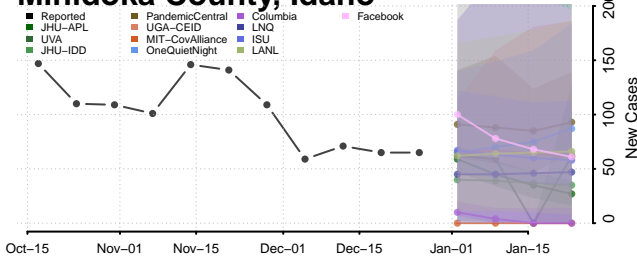

Minidoka County, Idaho