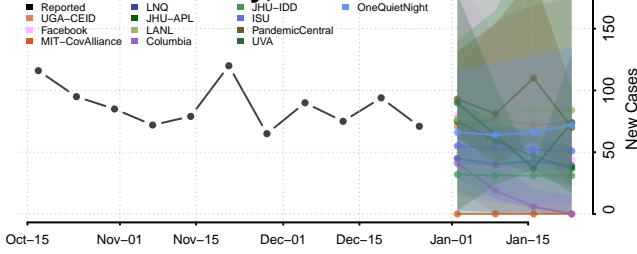

Harrison County, Iowa