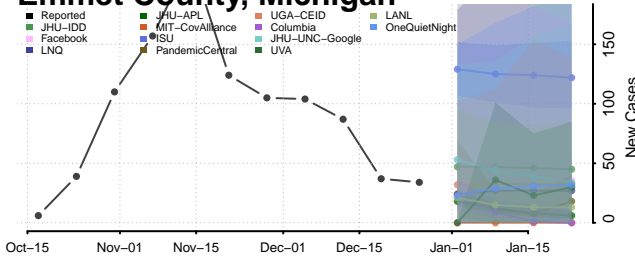

Emmet County, Michigan