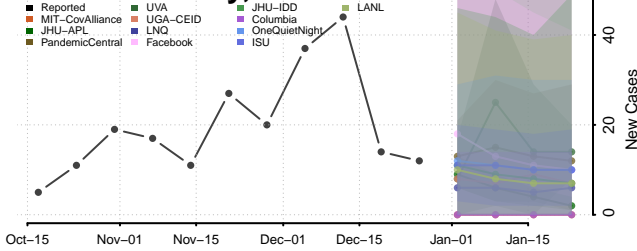

Oneida County, Idaho