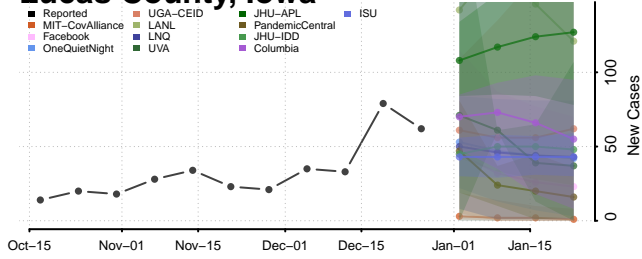

Lucas County, Iowa