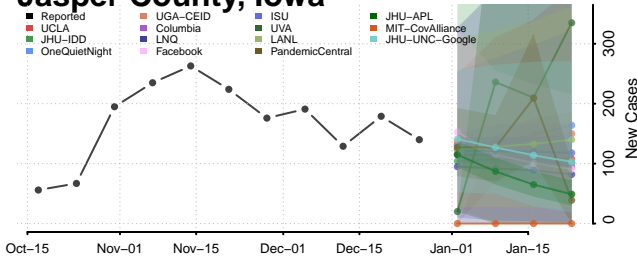

Jasper County, Iowa