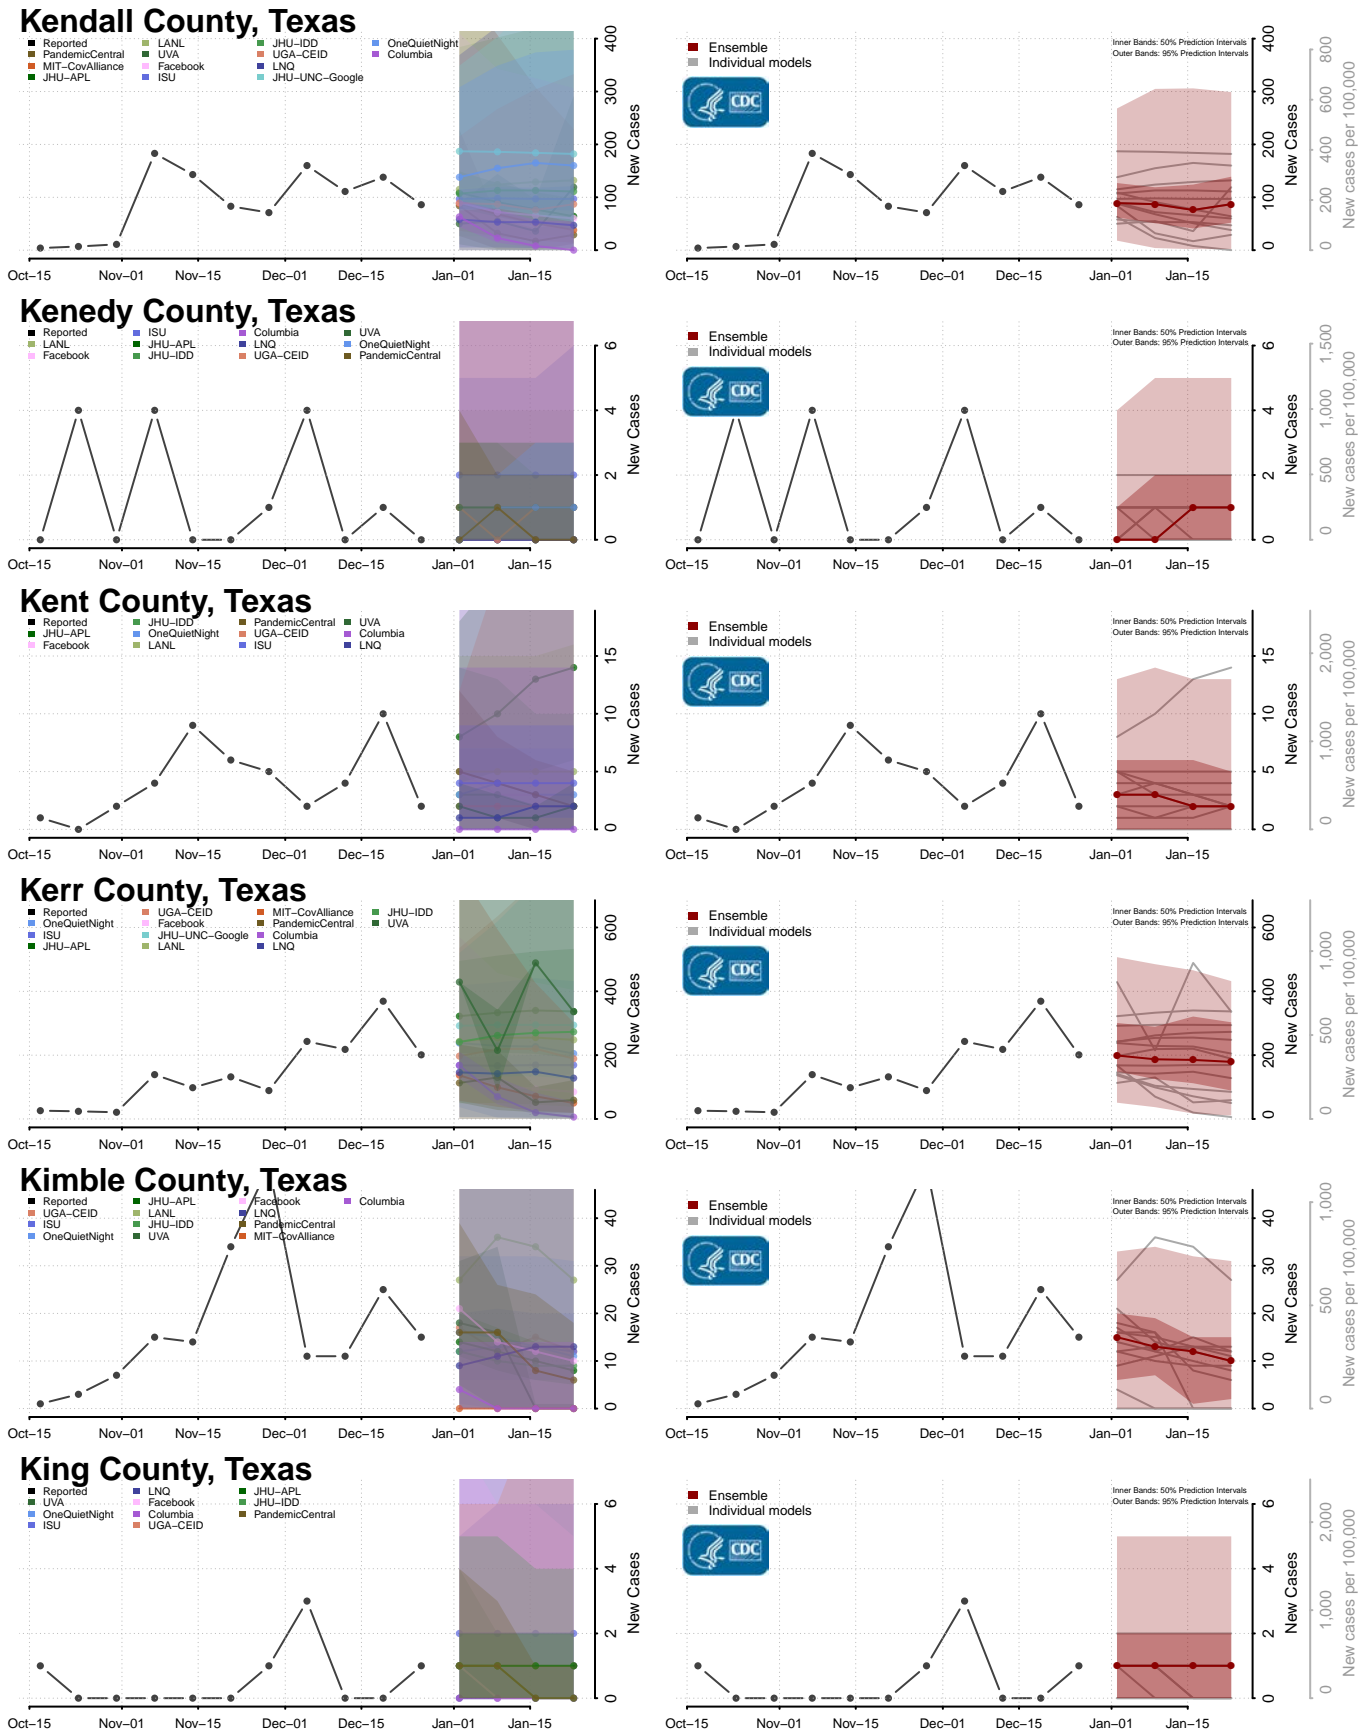

### Kaufman County, Texas