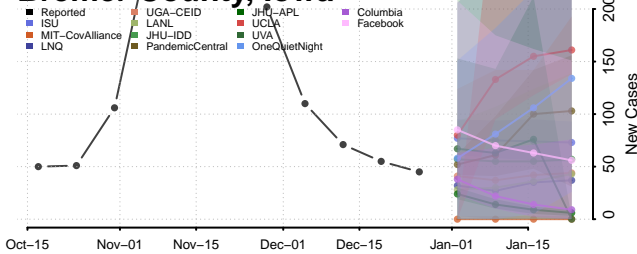

Bremer County, Iowa