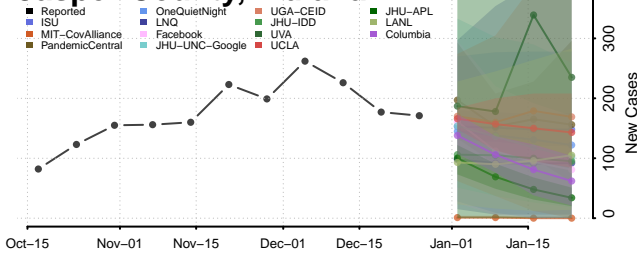

Jasper County, Indiana