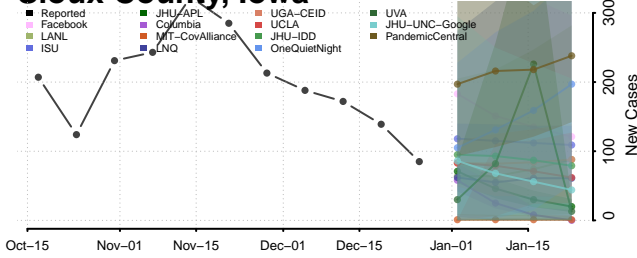

Sioux County, Iowa