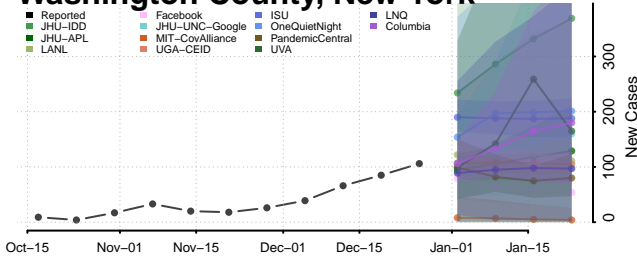

### Wayne County, New York