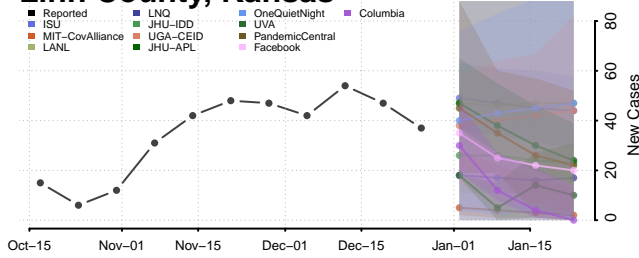

Linn County, Kansas