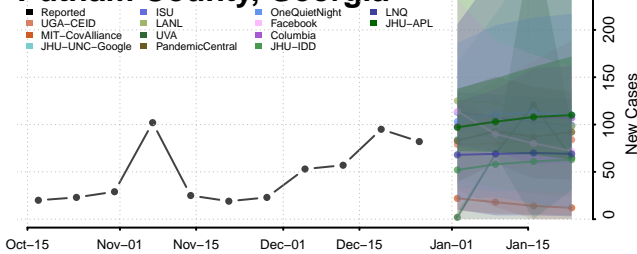

Putnam County, Georgia