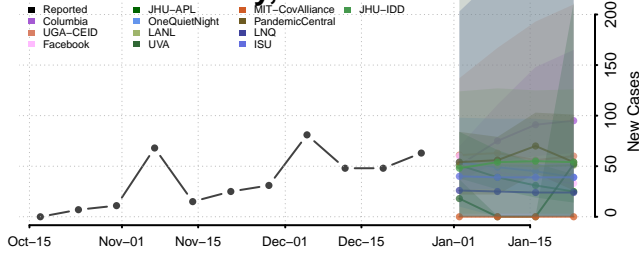

Live Oak County, Texas