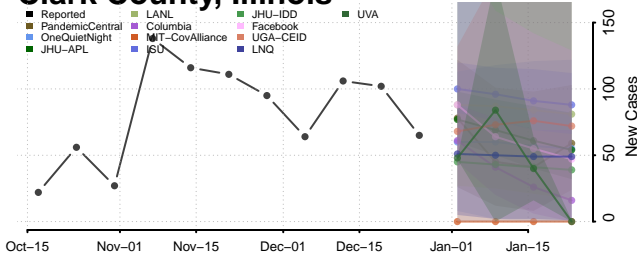

Clark County, Illinois