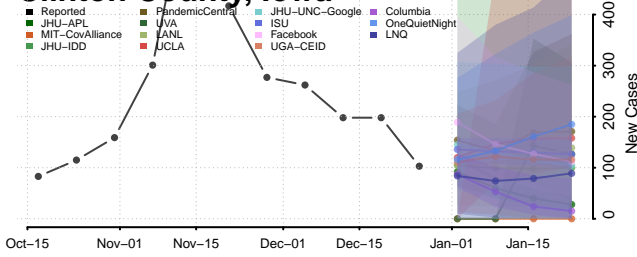

Clinton County, Iowa