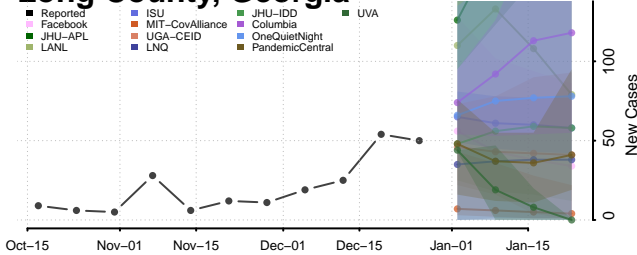

Long County, Georgia