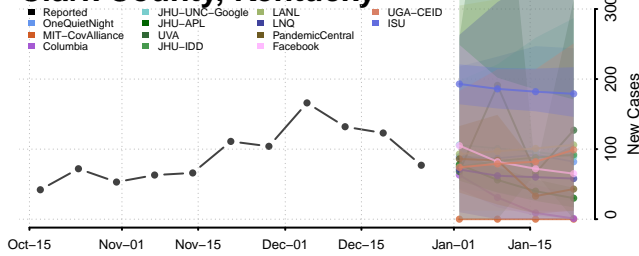

Clark County, Kentucky