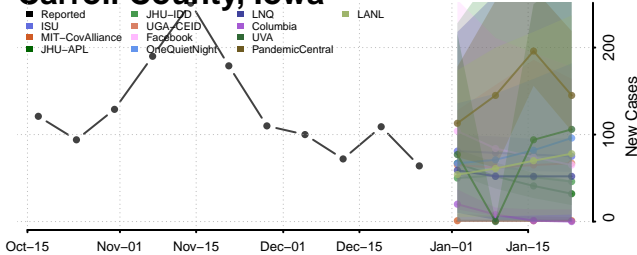

Carroll County, Iowa