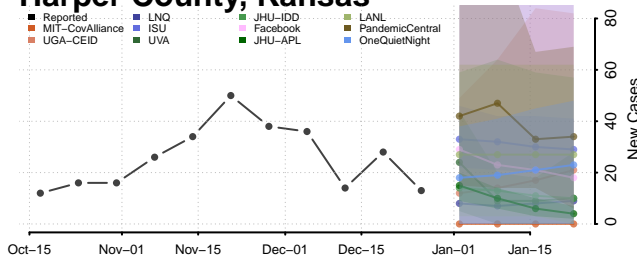

Harper County, Kansas