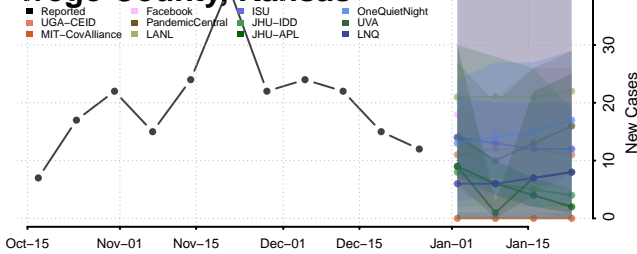

Trego County, Kansas