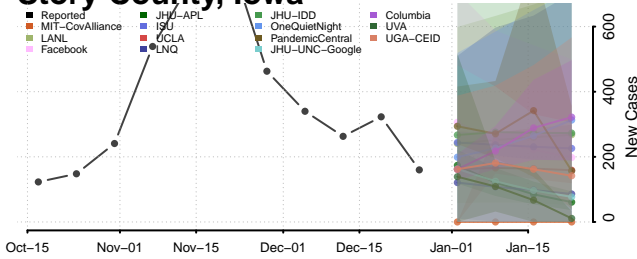

Story County, Iowa