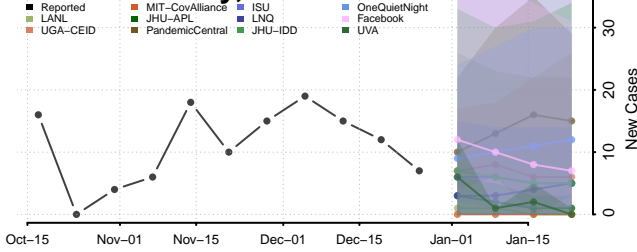

Custer County, Idaho