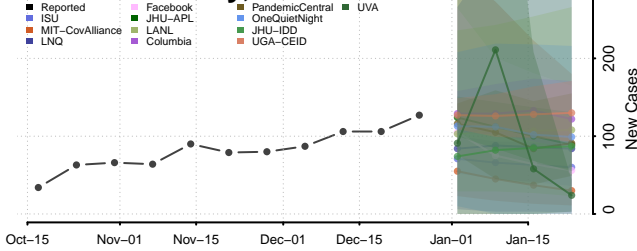

Elmore County, Idaho