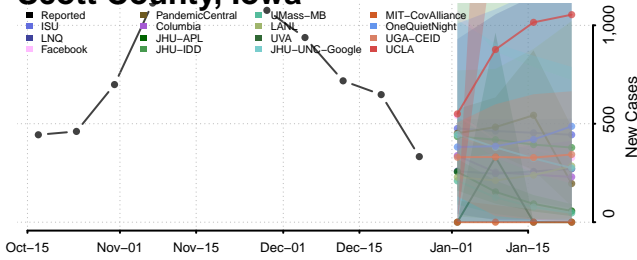

### Scott County, Iowa