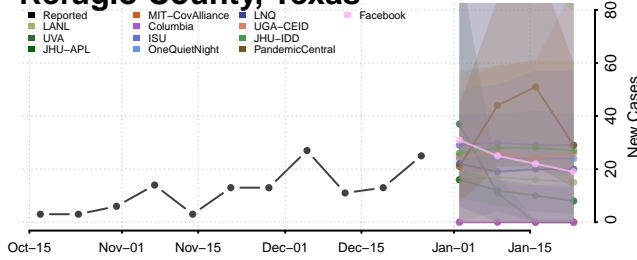

Refugio County, Texas