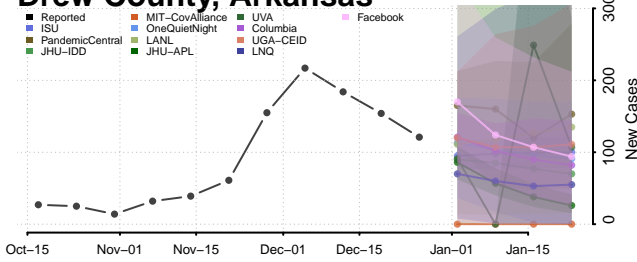

Drew County, Arkansas