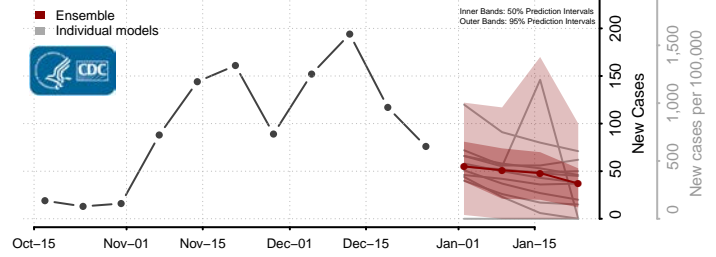

Cass County, Illinois