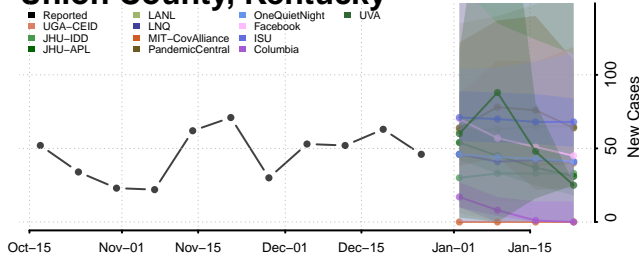

Union County, Kentucky