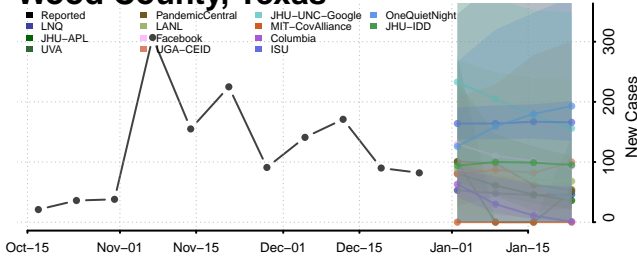

### Wood County, Texas