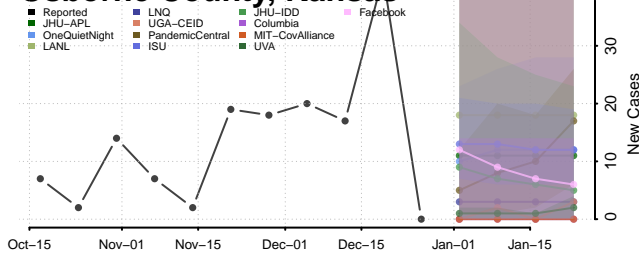

Osborne County, Kansas