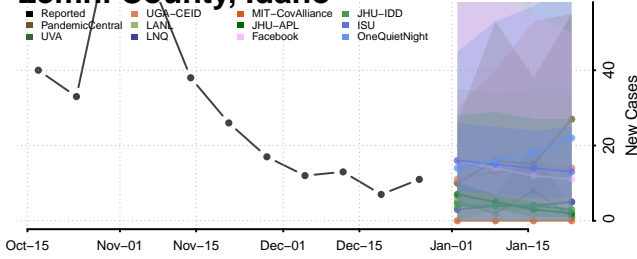

Lemhi County, Idaho