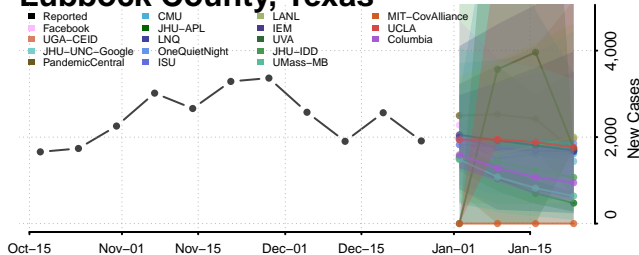

Lubbock County, Texas