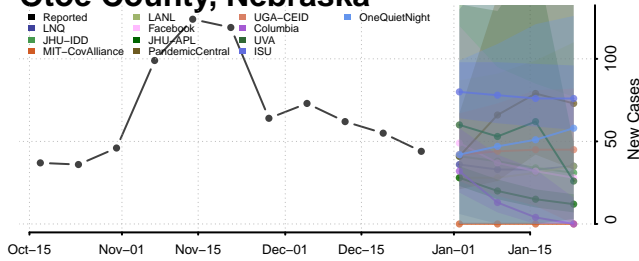

Otoe County, Nebraska