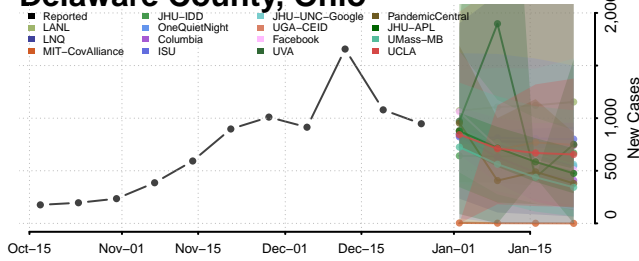

Delaware County, Ohio