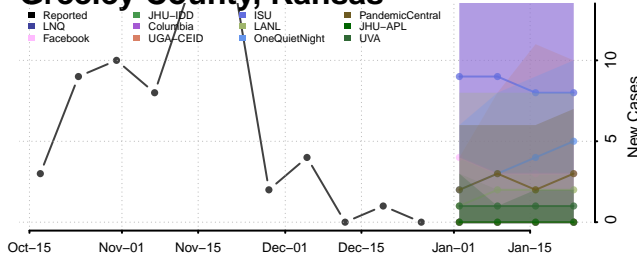

Greeley County, Kansas