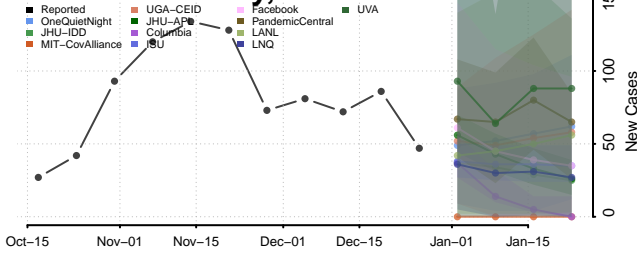

Hancock County, Iowa