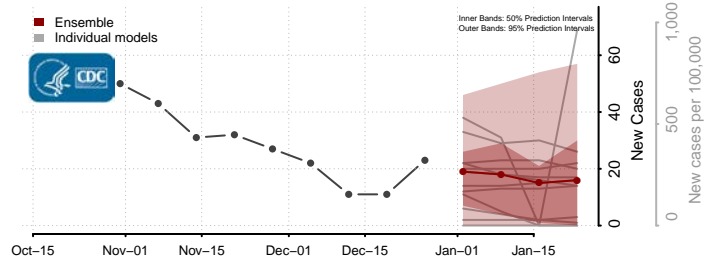

Caribou County, Idaho