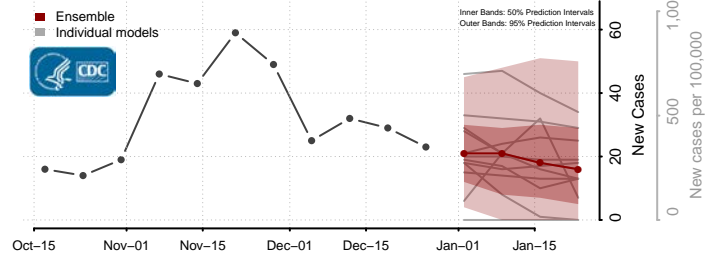

Brown County, Illinois