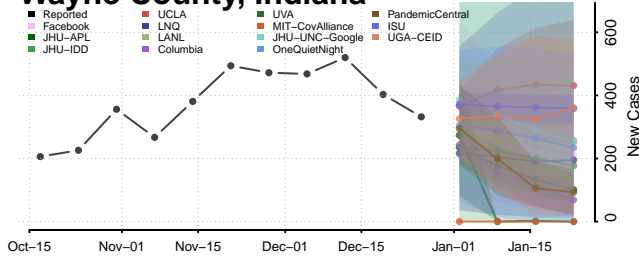

Wayne County, Indiana