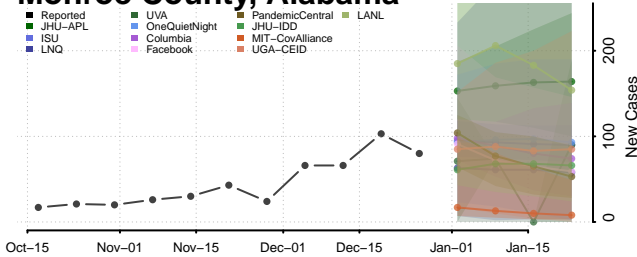

Monroe County, Alabama