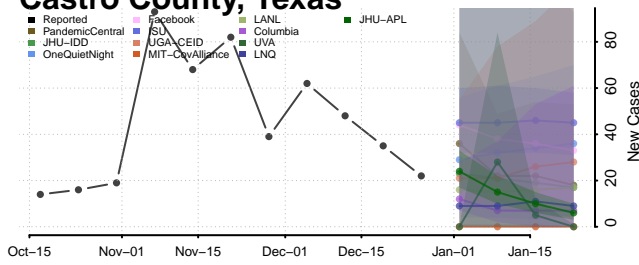

### Castro County, Texas