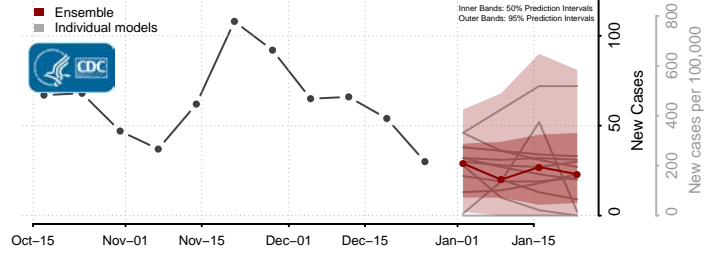

Franklin County, Idaho