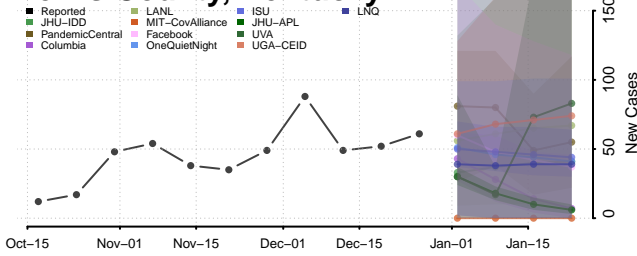

Lewis County, Kentucky