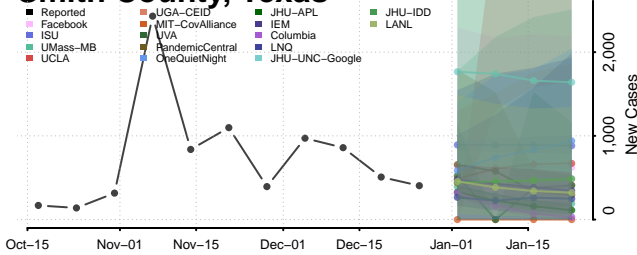

Smith County, Texas