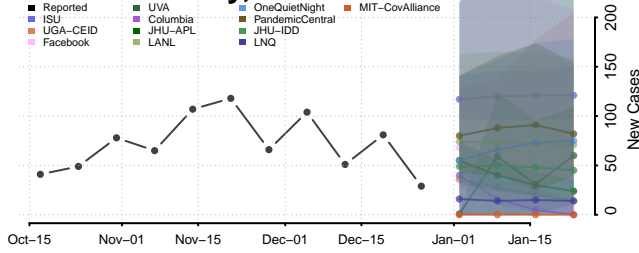

Gaines County, Texas