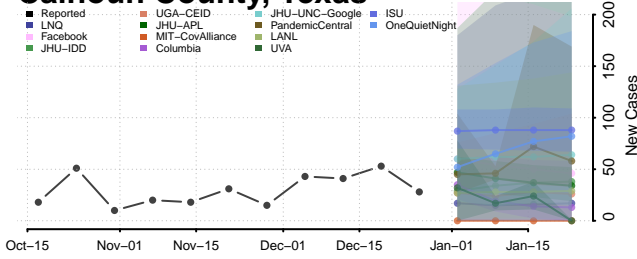

Calhoun County, Texas