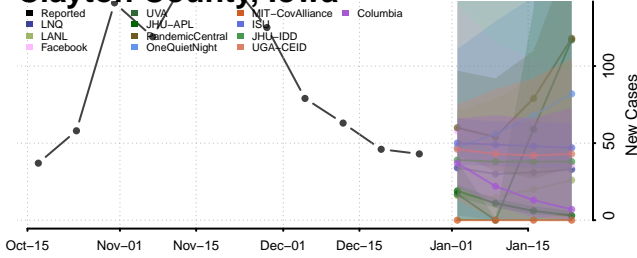

Clayton County, Iowa