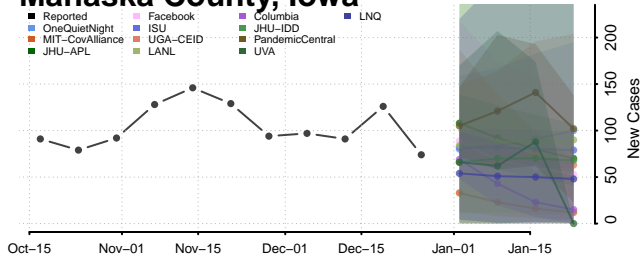

Mahaska County, Iowa