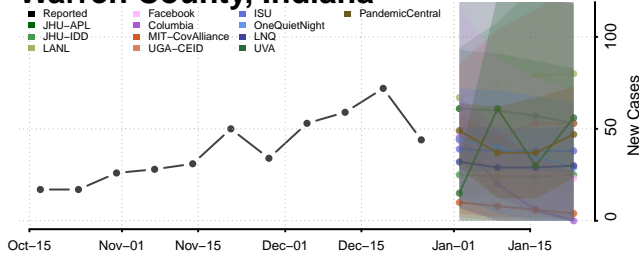

Warren County, Indiana