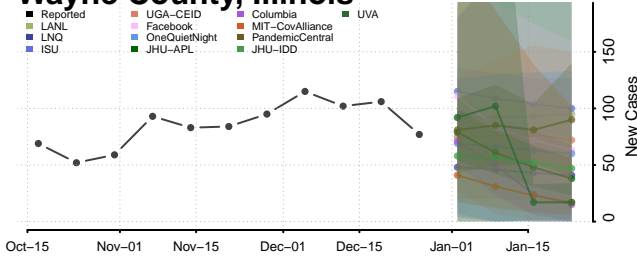

Wayne County, Illinois