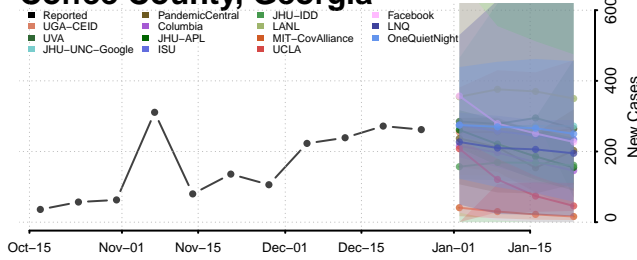

Coffee County, Georgia