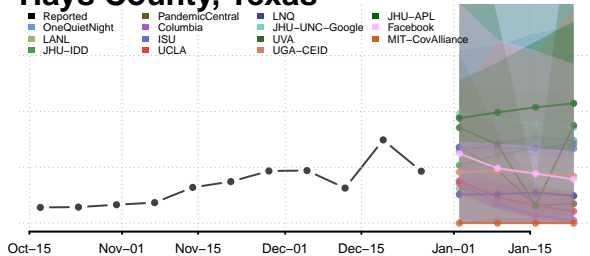

Hays County, Texas