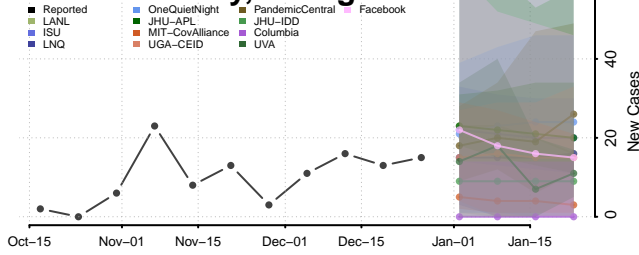

Warren County, Georgia