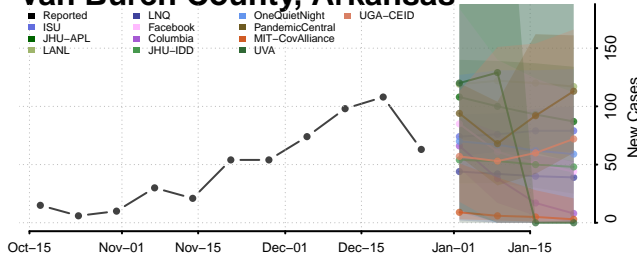

Van Buren County, Arkansas