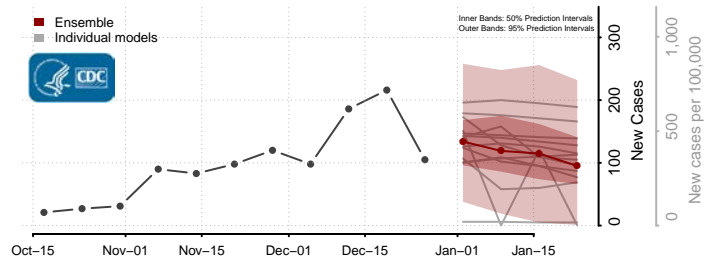

Smyth County, Virginia