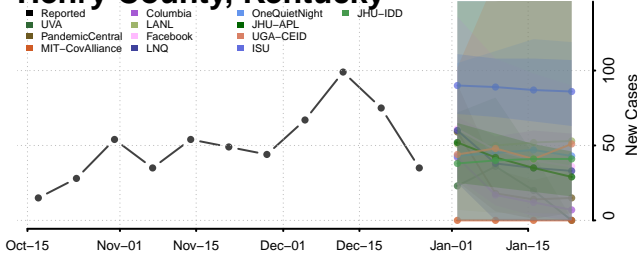

Henry County, Kentucky