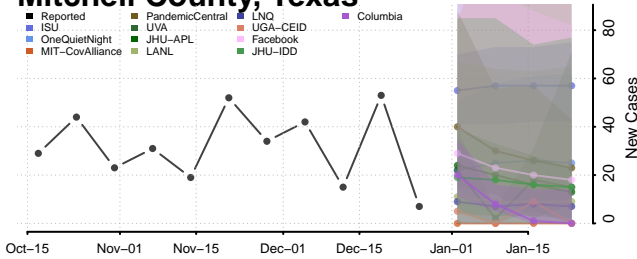

Mitchell County, Texas