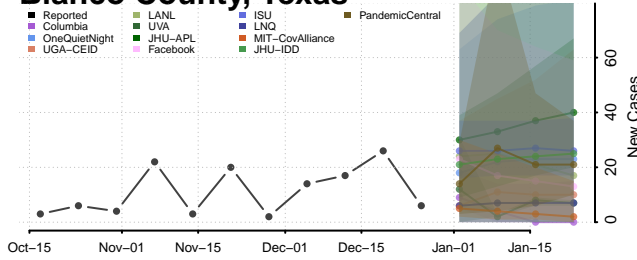

Blanco County, Texas