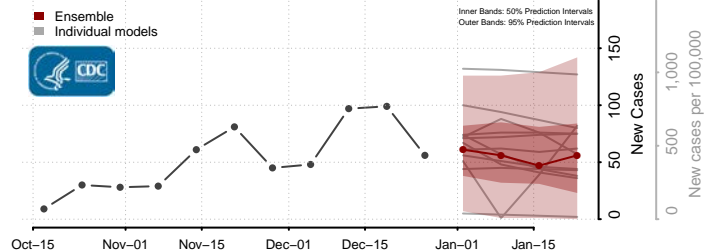

Shoshone County, Idaho