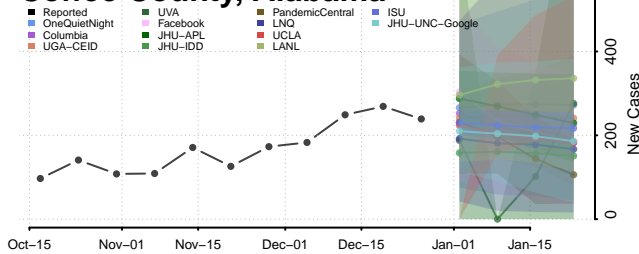

Coffee County, Alabama