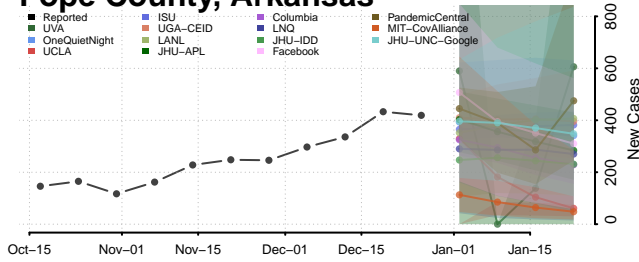

Pope County, Arkansas