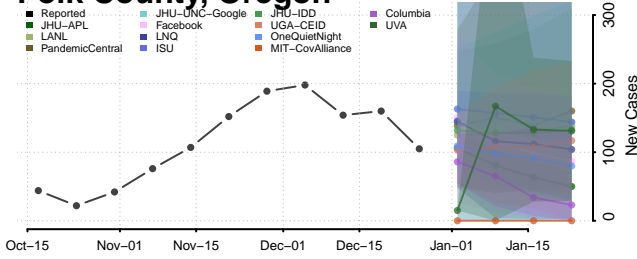

Polk County, Oregon