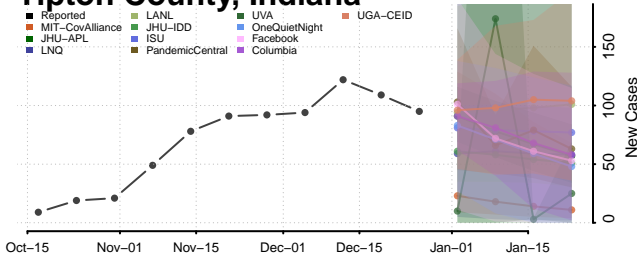

Tipton County, Indiana