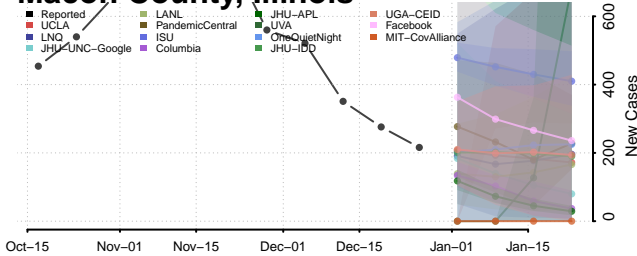

Macon County, Illinois