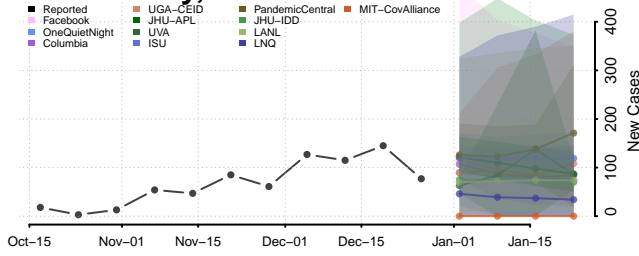

Frio County, Texas