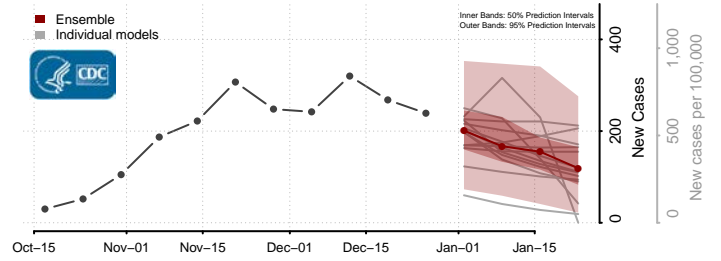

Defiance County, Ohio