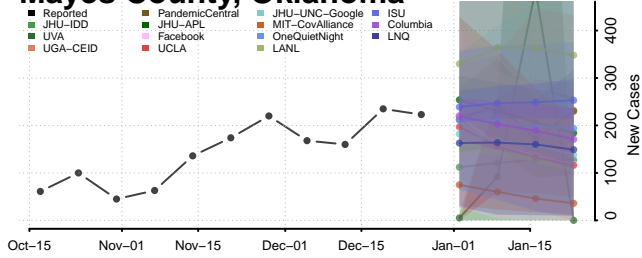

Mayes County, Oklahoma