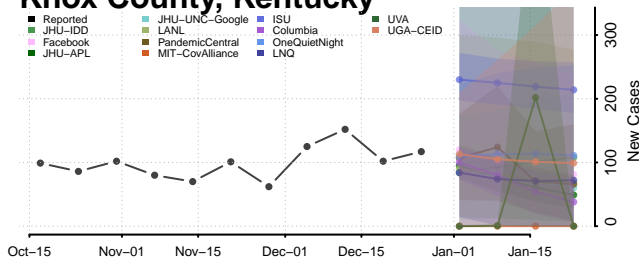

Knox County, Kentucky