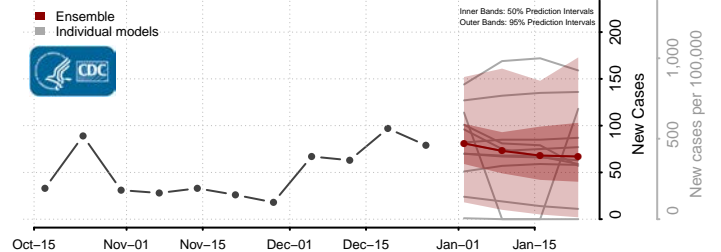

Henry County, Alabama