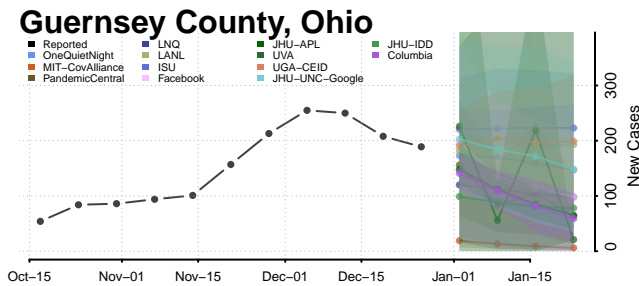

Guernsey County, Ohio