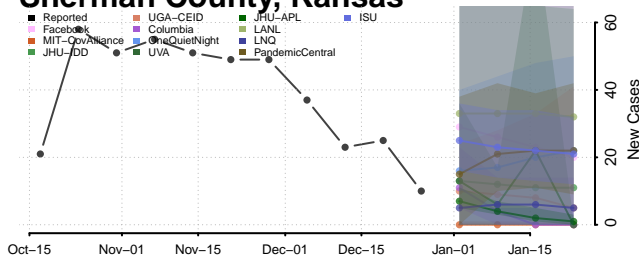

Sherman County, Kansas