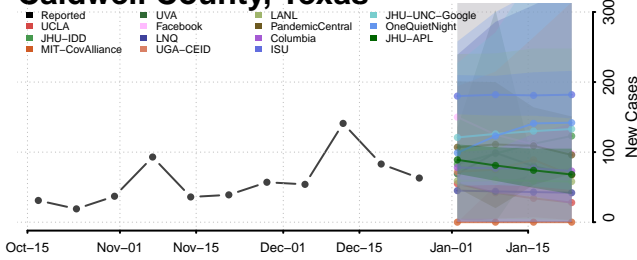

Caldwell County, Texas