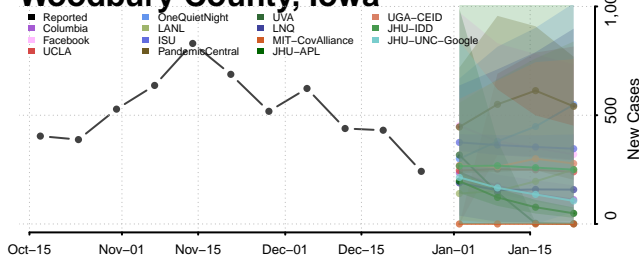

Woodbury County, Iowa