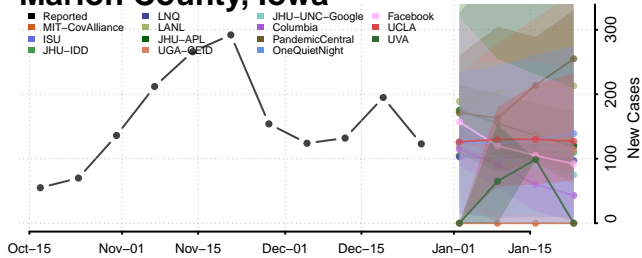

Marion County, Iowa