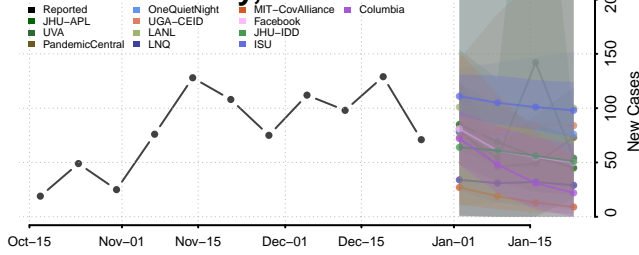

Neosho County, Kansas