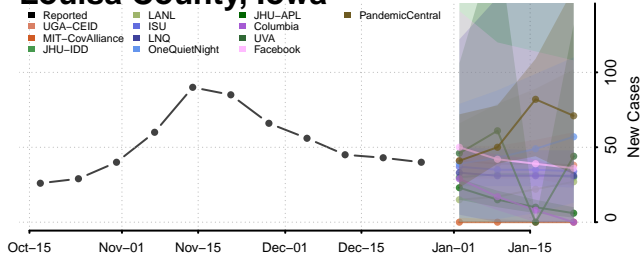

Louisa County, Iowa