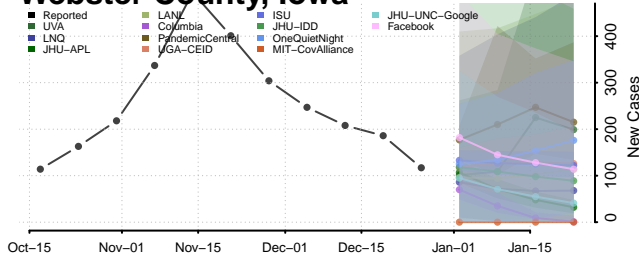

Webster County, Iowa