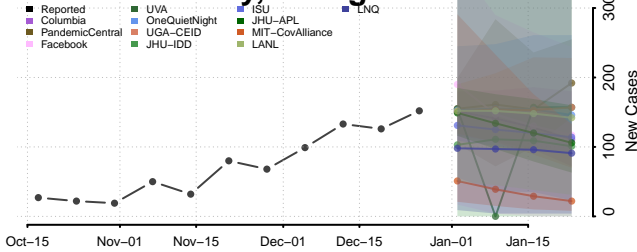

Dawson County, Georgia