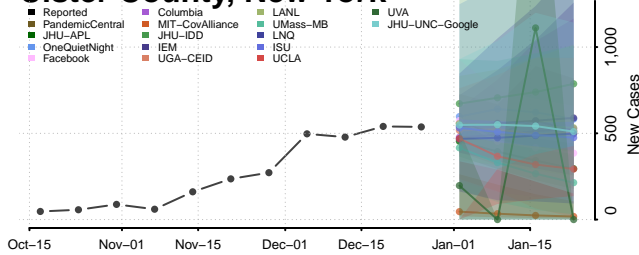

Ulster County, New York