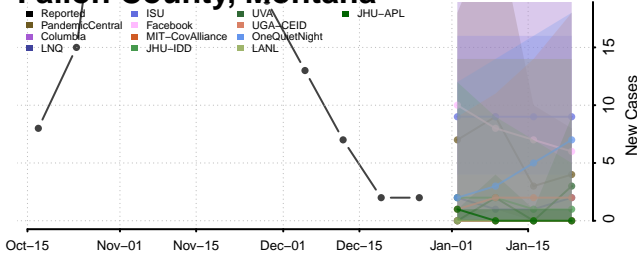

Fallon County, Montana