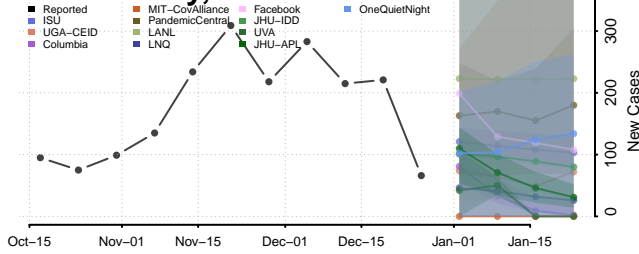

Ellis County, Kansas