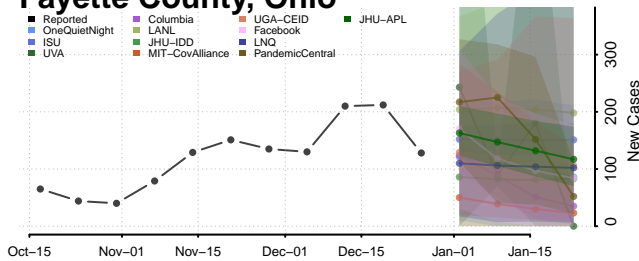

Fayette County, Ohio