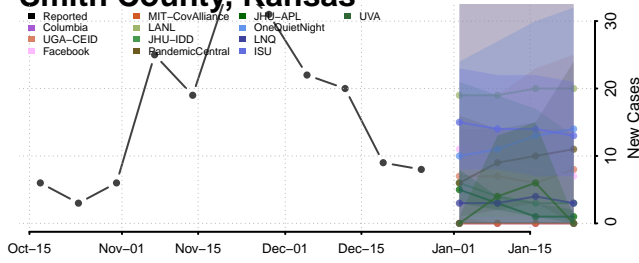

Smith County, Kansas