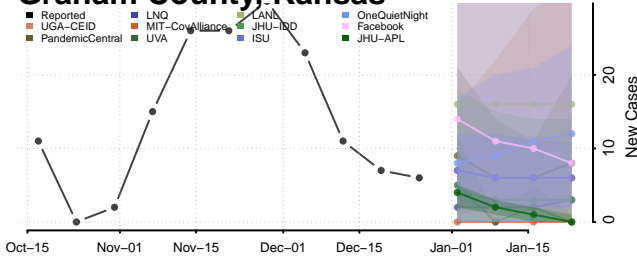

Graham County, Kansas