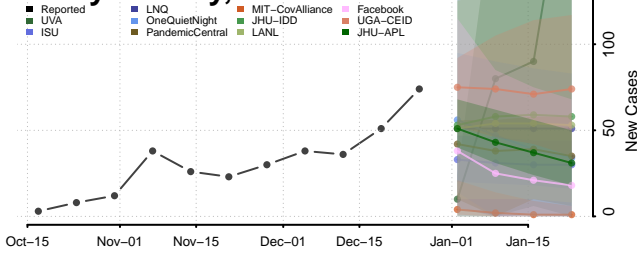

Valley County, Idaho