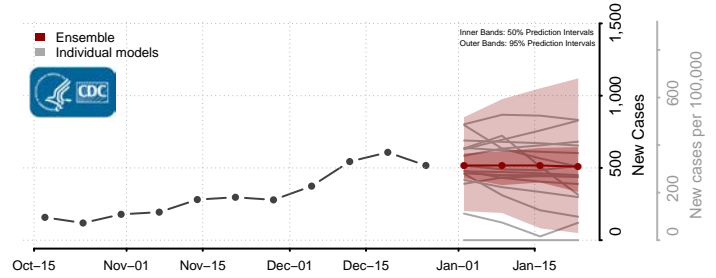

Lee County, Alabama