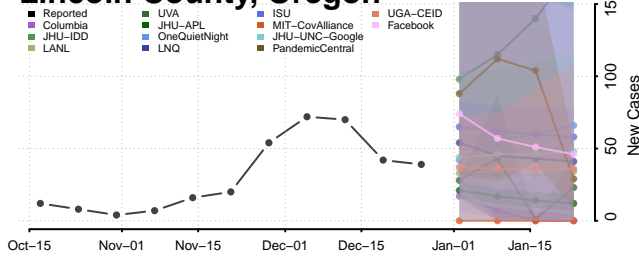

Lincoln County, Oregon