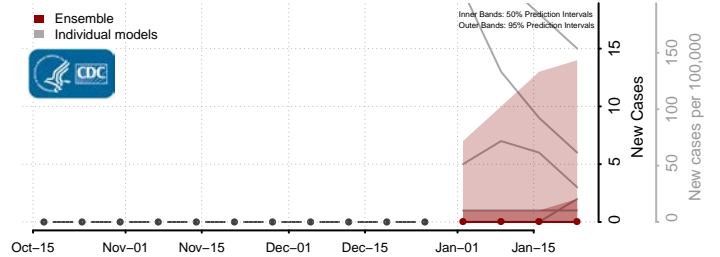

Grand County, Utah