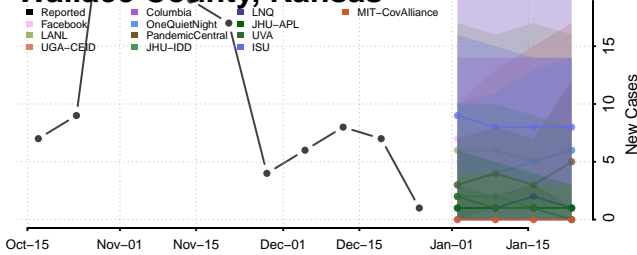

Wallace County, Kansas