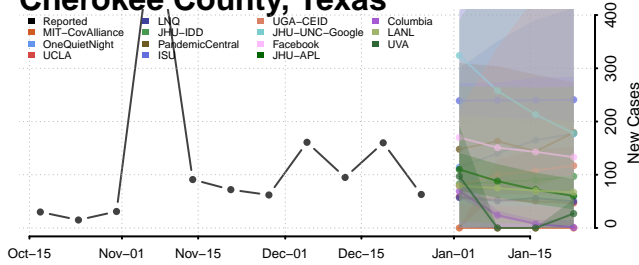

Cherokee County, Texas