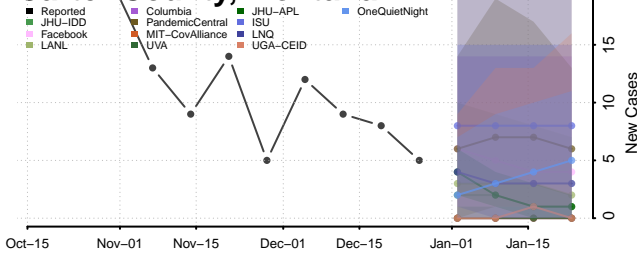

### Carter County, Montana