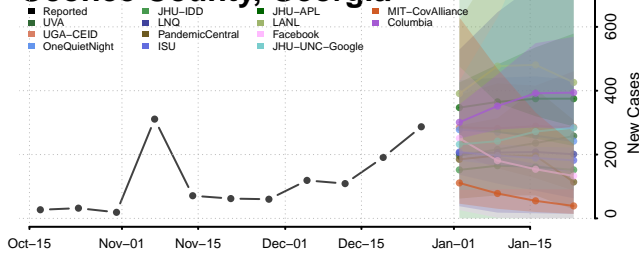

Oconee County, Georgia