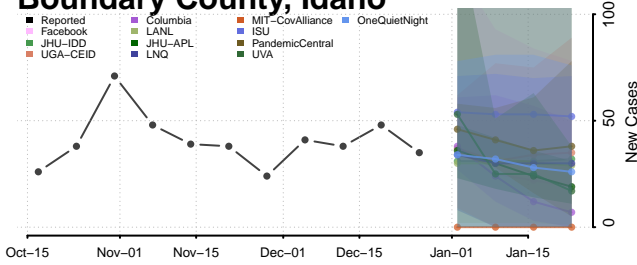

Boundary County, Idaho