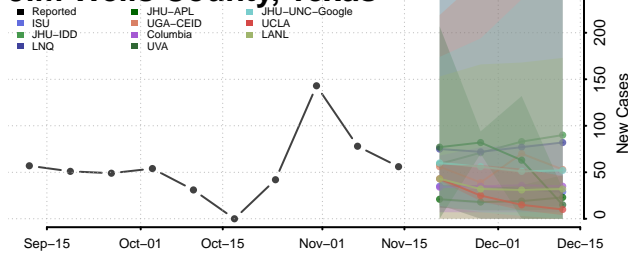

Jim Wells County, Texas