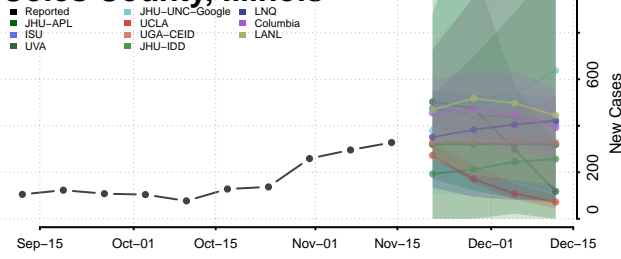

Coles County, Illinois