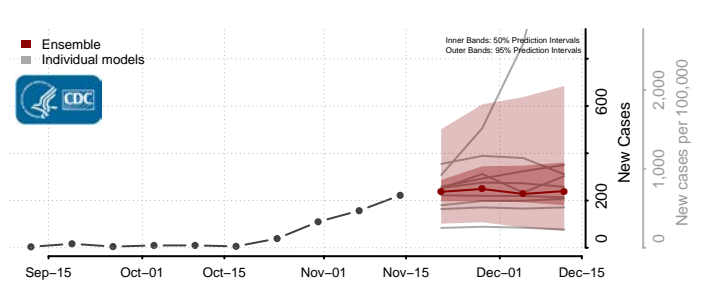

Emmet County, Michigan