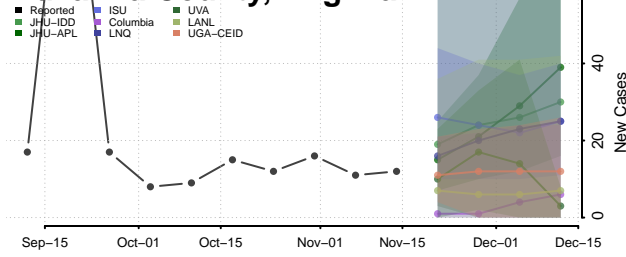

Fluvanna County, Virginia