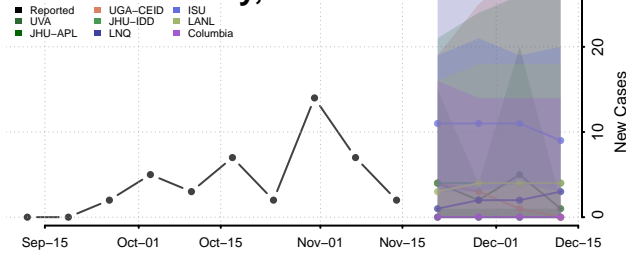

Osborne County, Kansas