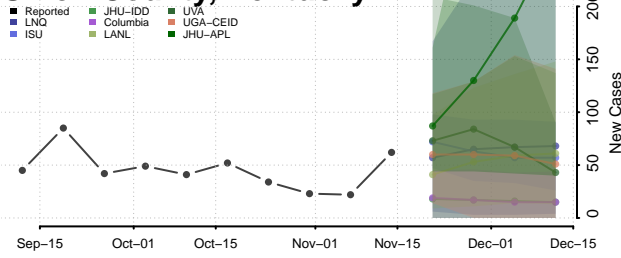

Union County, Kentucky