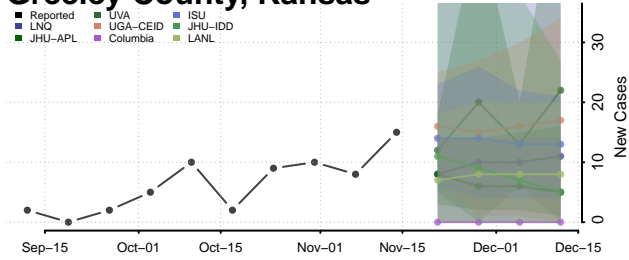

Greeley County, Kansas