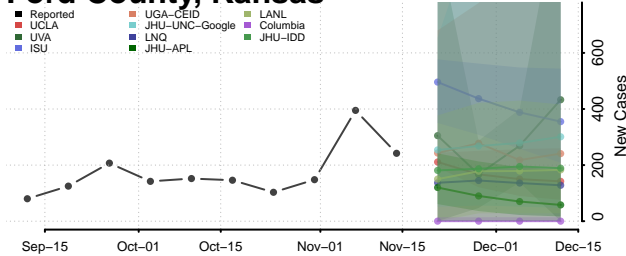

Ford County, Kansas