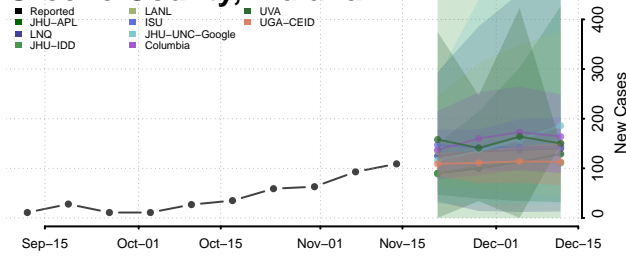

Greene County, Indiana