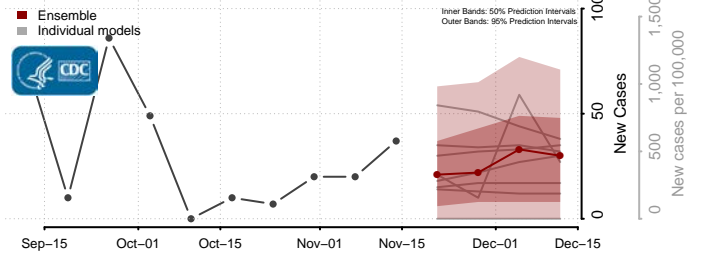

Pawnee County, Kansas