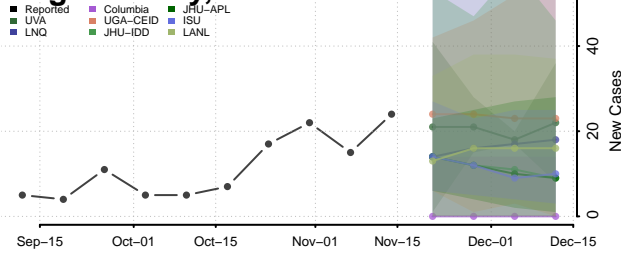

Trego County, Kansas