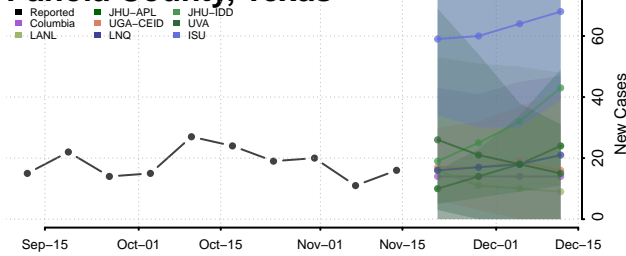

Panola County, Texas