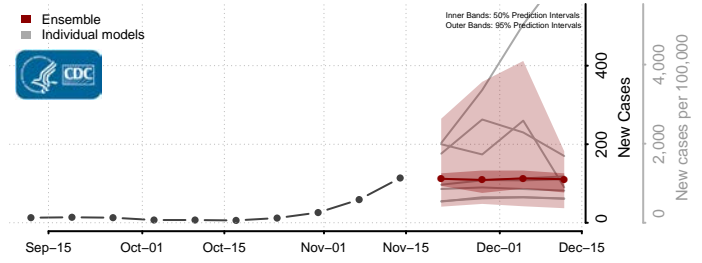

Franklin County, Iowa