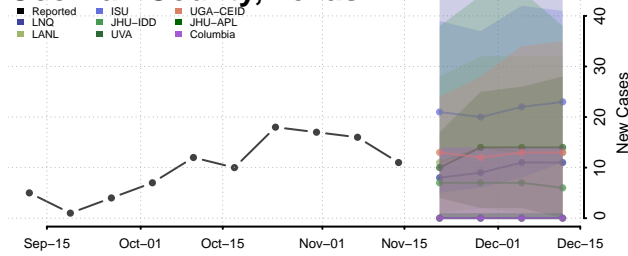

Cochran County, Texas