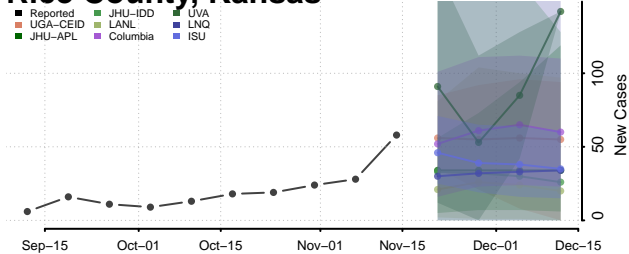

Rice County, Kansas