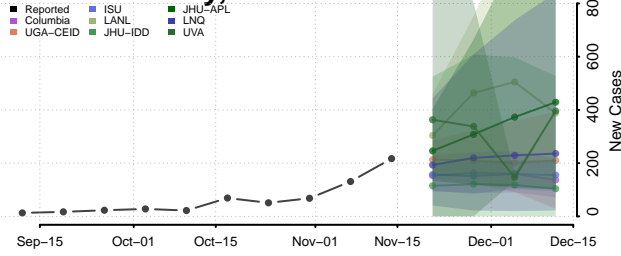

Hardin County, Iowa