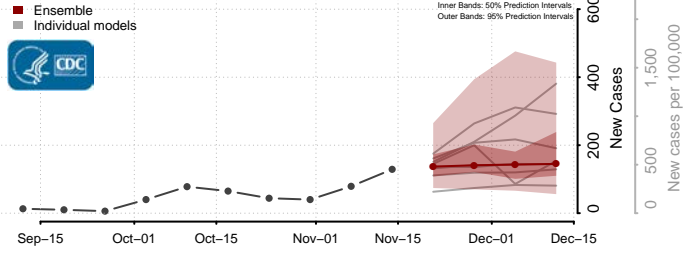

Fayette County, Ohio