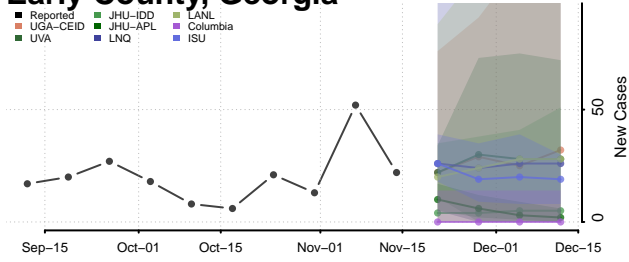

Early County, Georgia