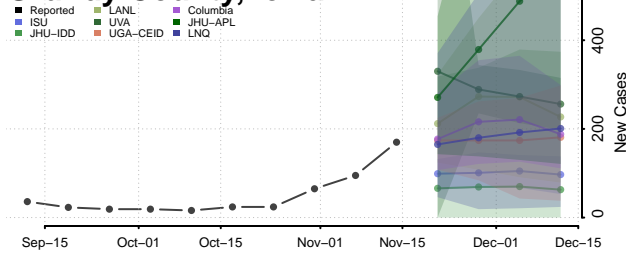

### Guthrie County, Iowa