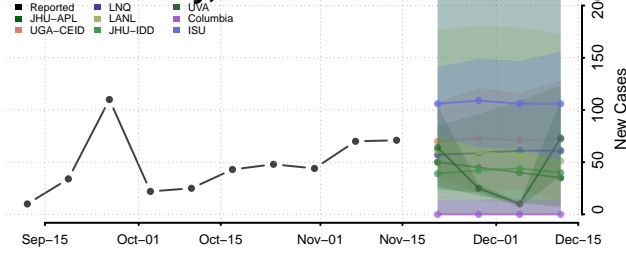

Idaho County, Idaho