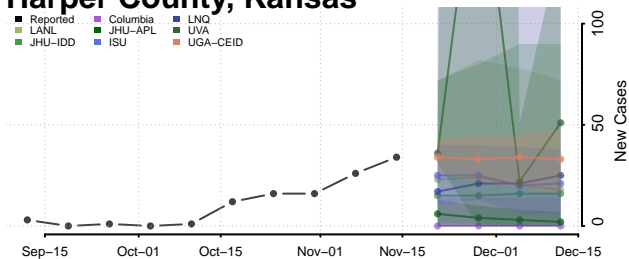

Harper County, Kansas