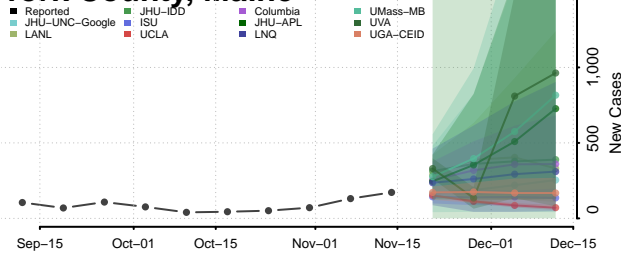

York County, Maine