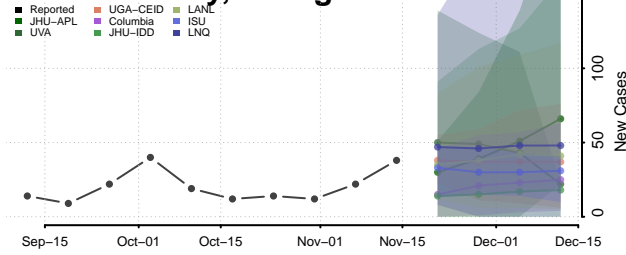

Rabun County, Georgia