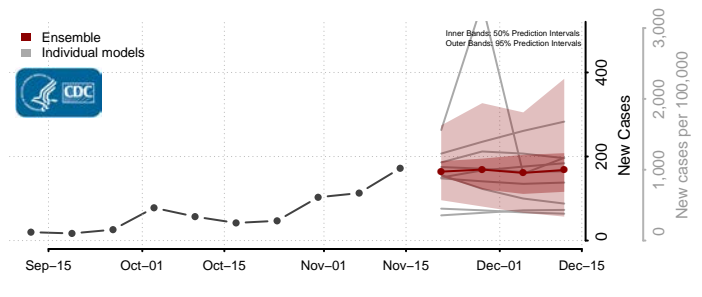

Tama County, Iowa