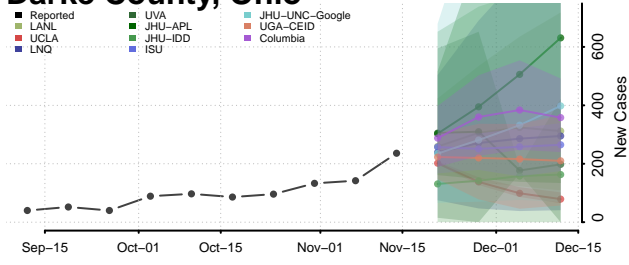

### Darke County, Ohio