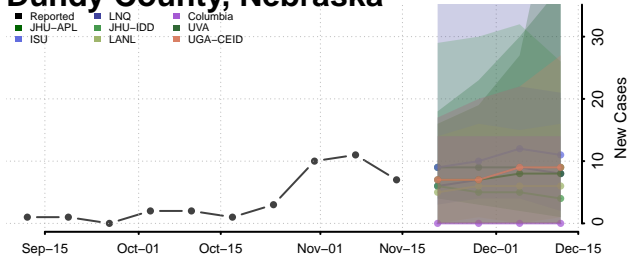

Dundy County, Nebraska