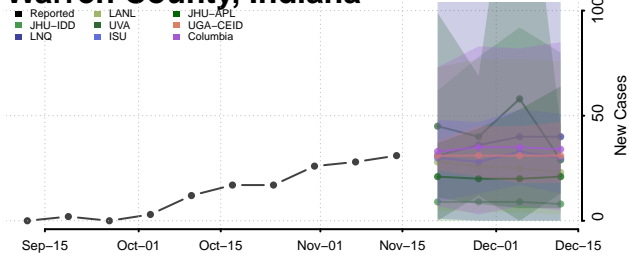

Warren County, Indiana