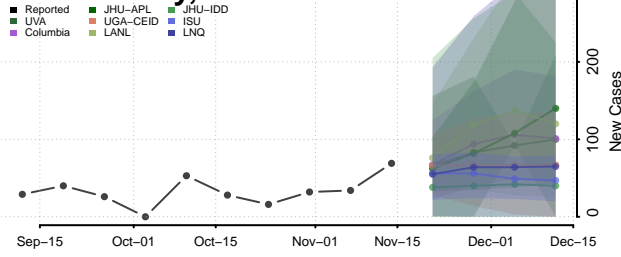

Dent County, Missouri