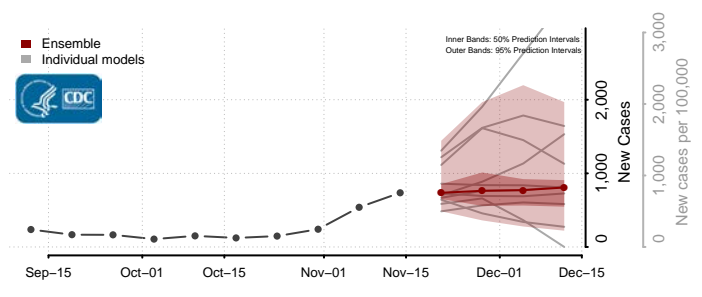

Story County, Iowa