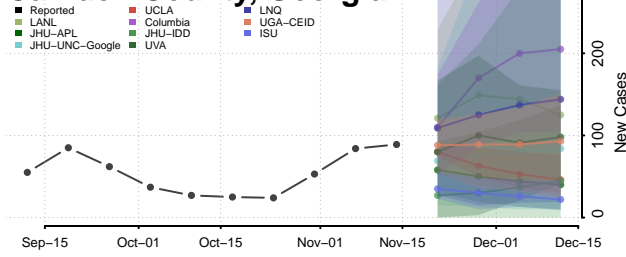

Camden County, Georgia