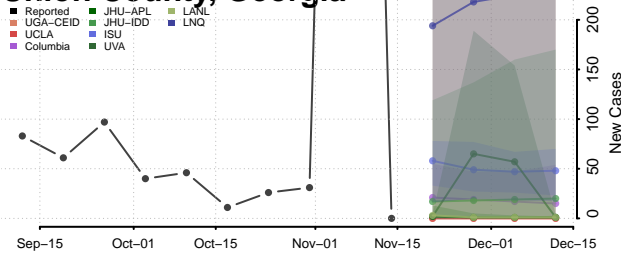

Union County, Georgia