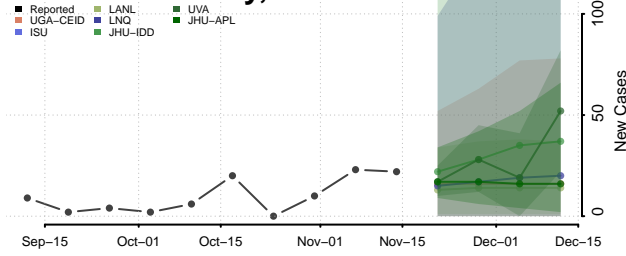

Brewster County, Texas