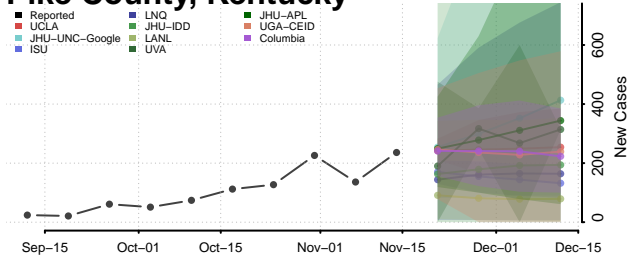

### Pike County, Kentucky