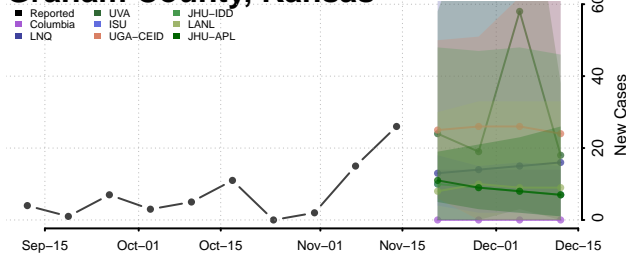

Graham County, Kansas