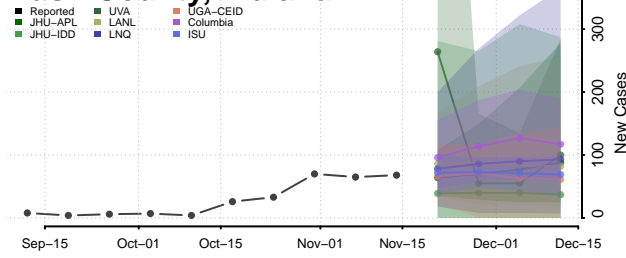

Rush County, Indiana