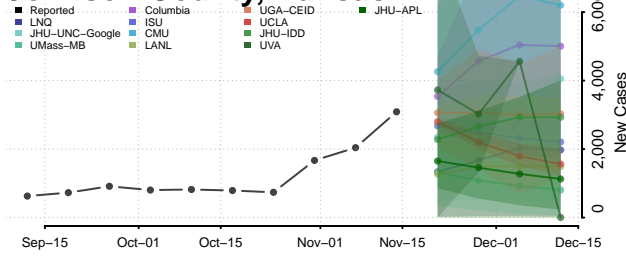

Johnson County, Kansas