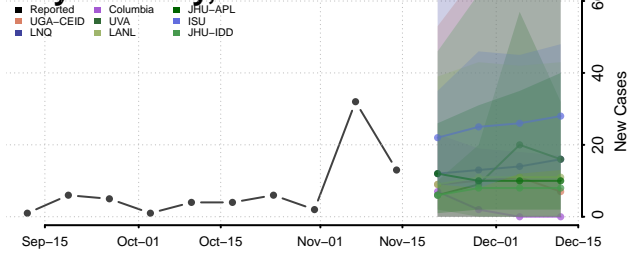

Floyd County, Texas