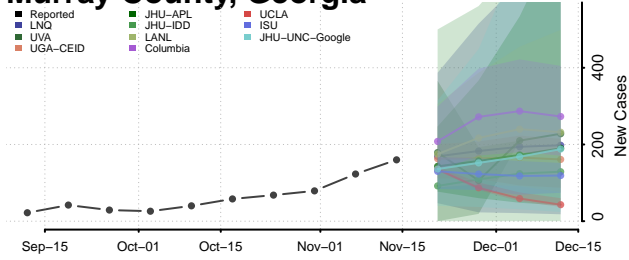

Murray County, Georgia