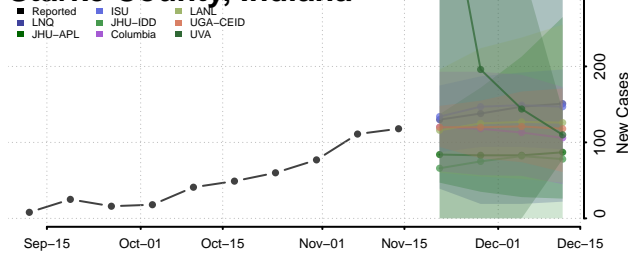

Starke County, Indiana