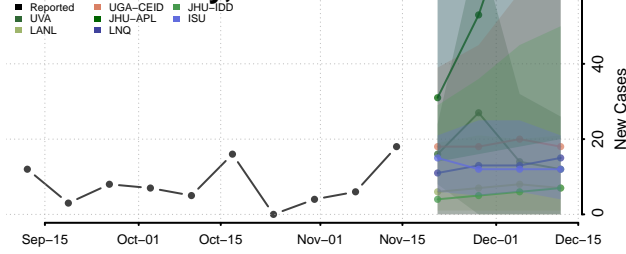

Custer County, Idaho