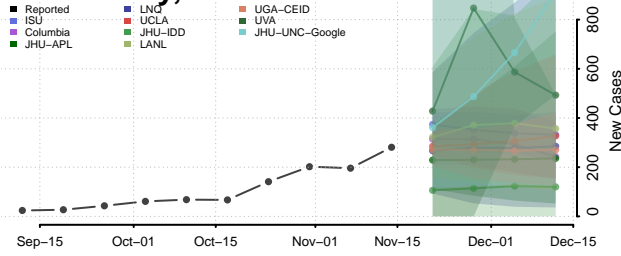

Lee County, Illinois