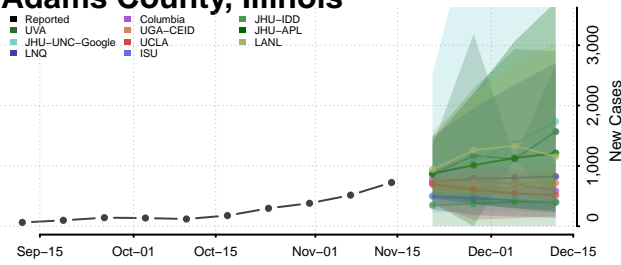

Adams County, Illinois