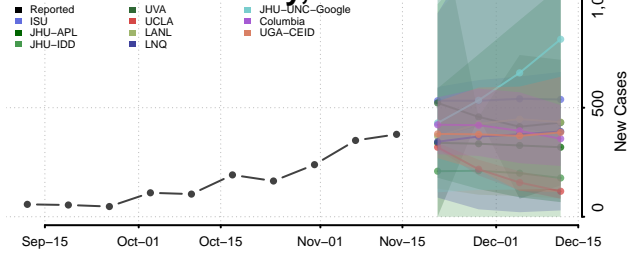

Des Moines County, Iowa