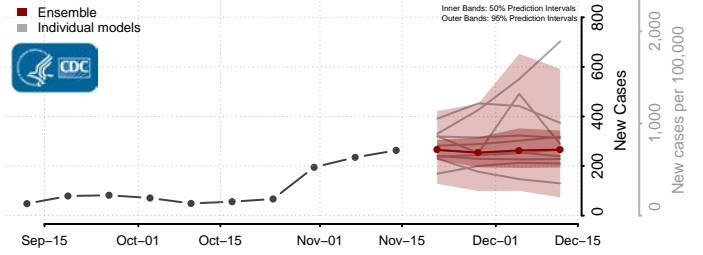

Jasper County, Iowa