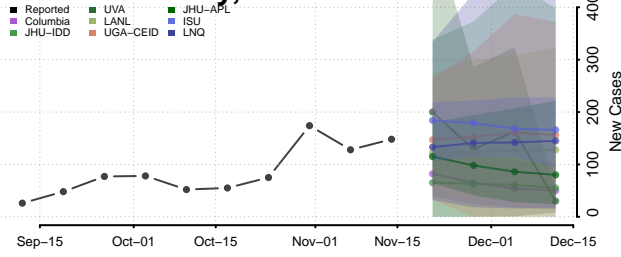

O'Brien County, Iowa