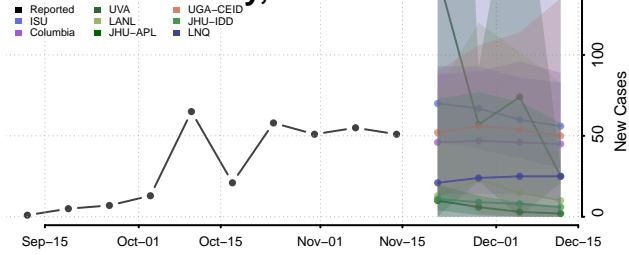

Sherman County, Kansas