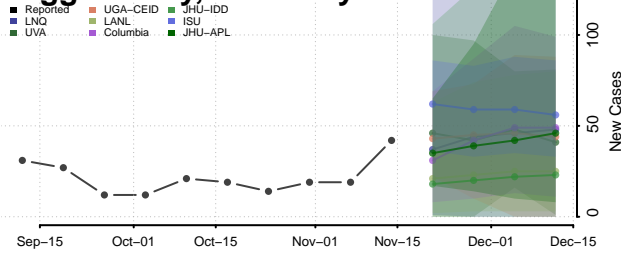

Trigg County, Kentucky