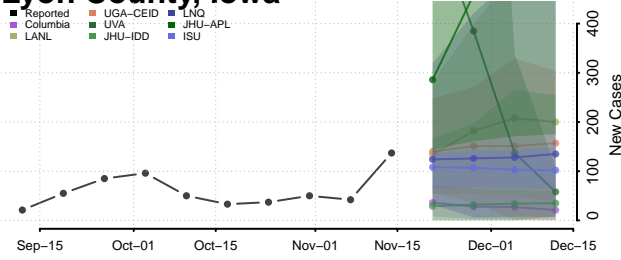

Lyon County, Iowa