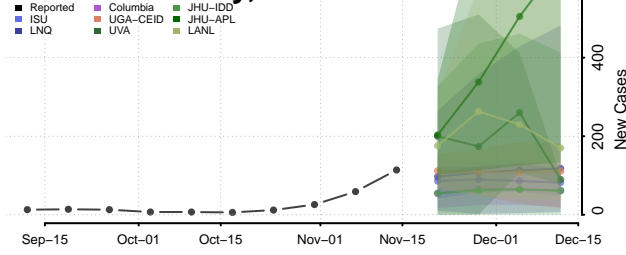

Franklin County, Iowa