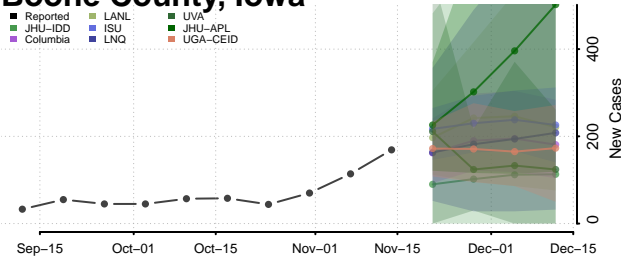

Boone County, Iowa