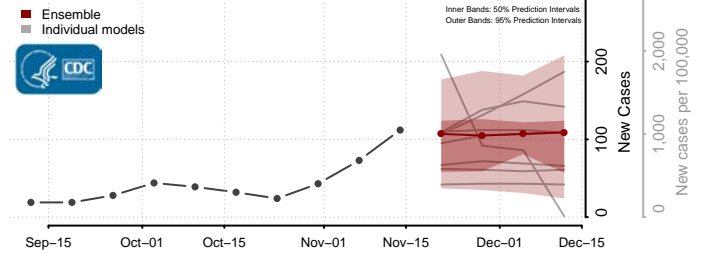

### Guthrie County, Iowa