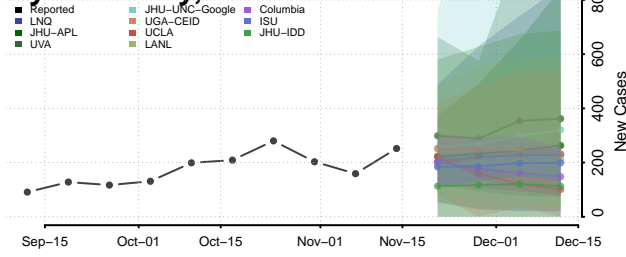

Dyer County, Tennessee