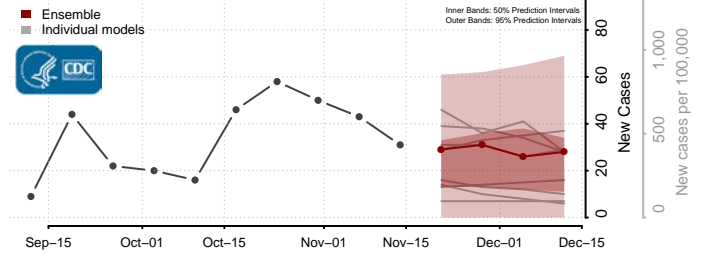

Caribou County, Idaho