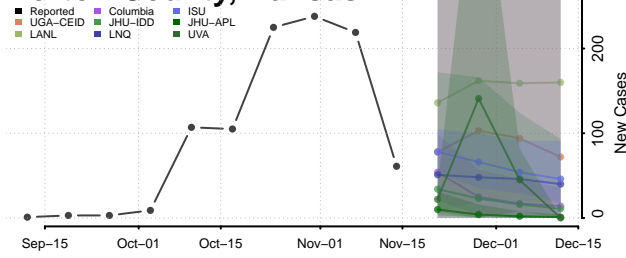

Norton County, Kansas