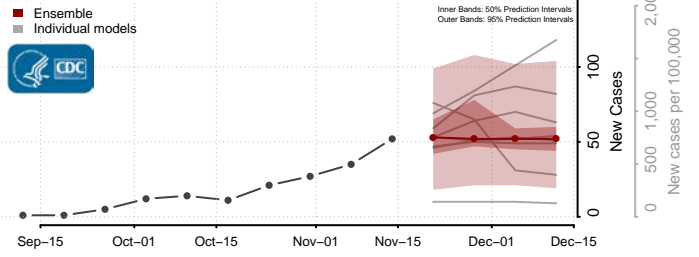

Van Buren County, Iowa