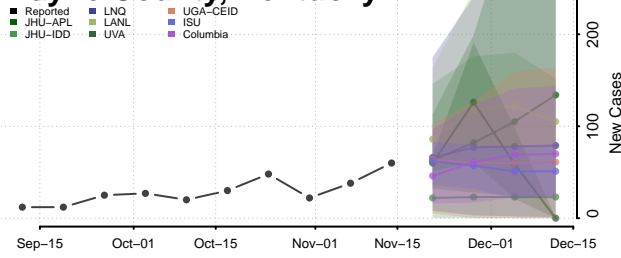

Wayne County, Kentucky