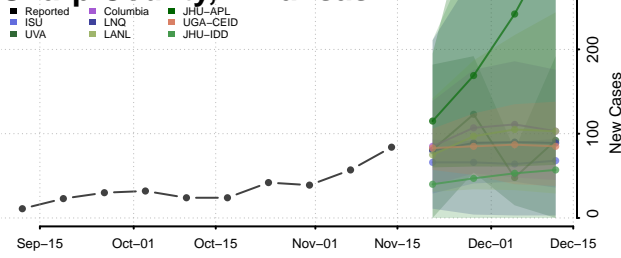

Sharp County, Arkansas