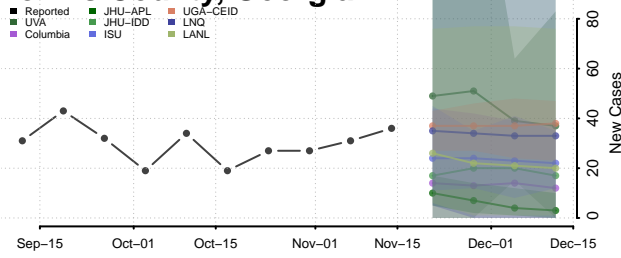

Towns County, Georgia