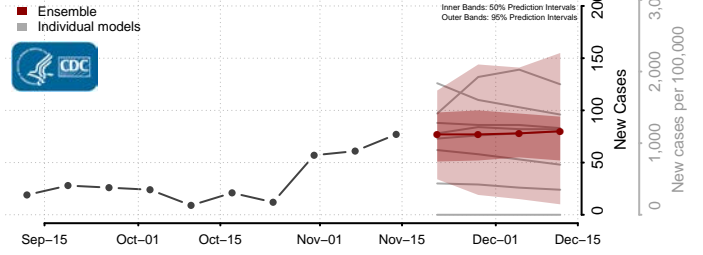

Ida County, Iowa