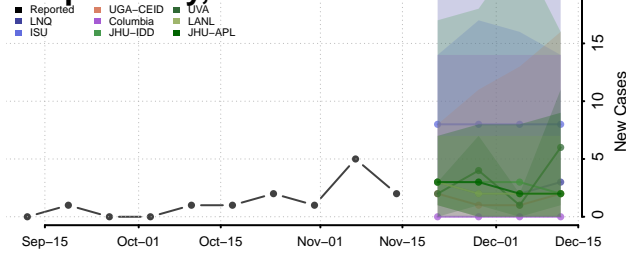

Loup County, Nebraska