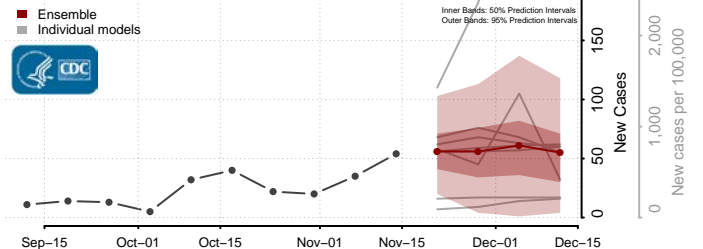

Monroe County, Iowa