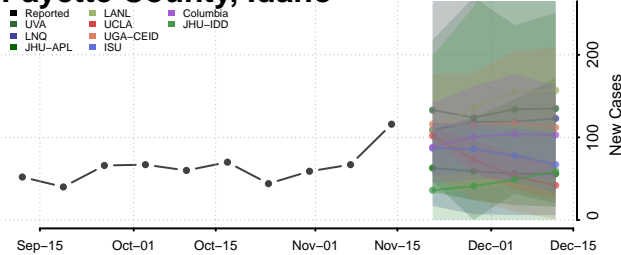

Payette County, Idaho