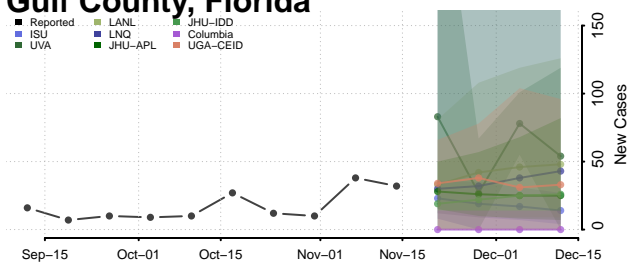

Gulf County, Florida