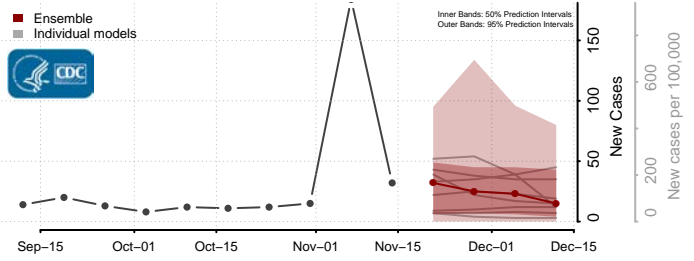

Morgan County, Georgia