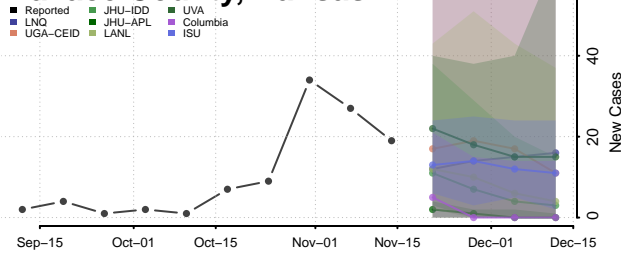

Wallace County, Kansas