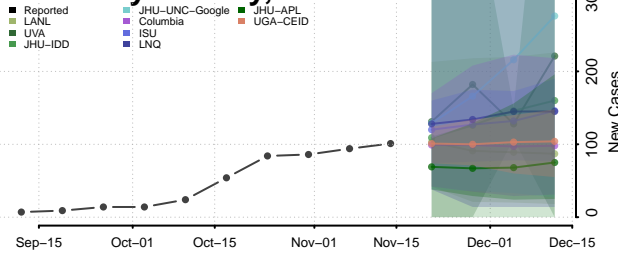

Guernsey County, Ohio