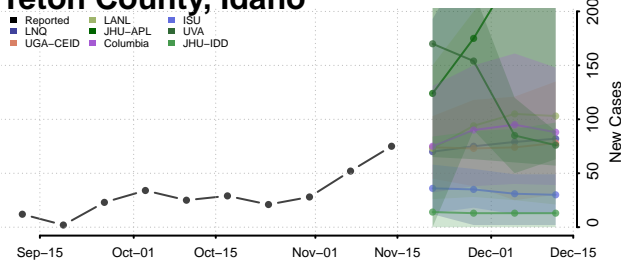

Teton County, Idaho