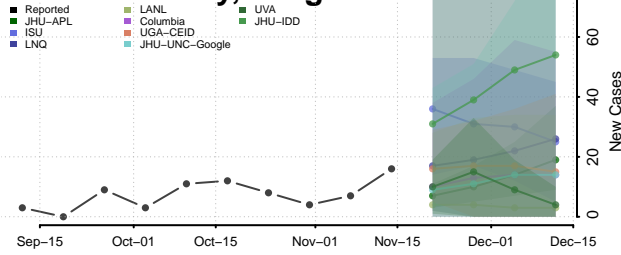

Lincoln County, Oregon