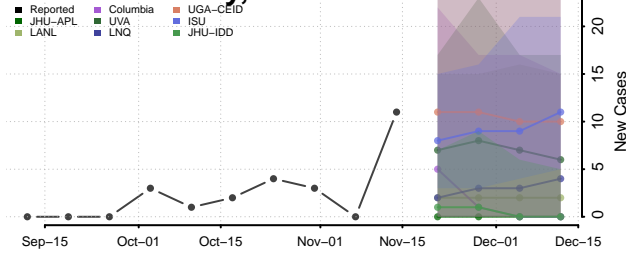

Briscoe County, Texas