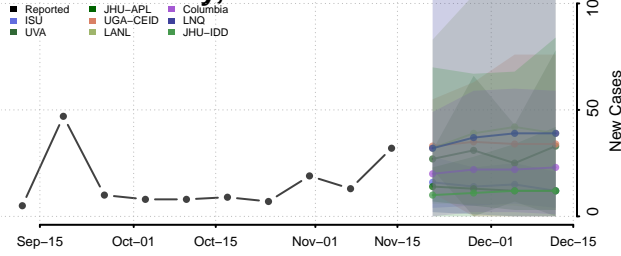

Coosa County, Alabama