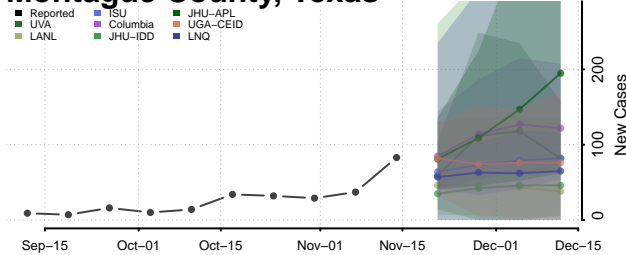

Montague County, Texas