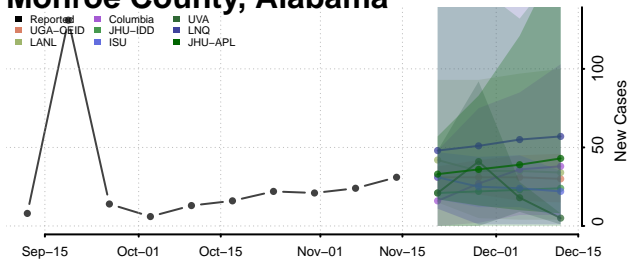

Monroe County, Alabama