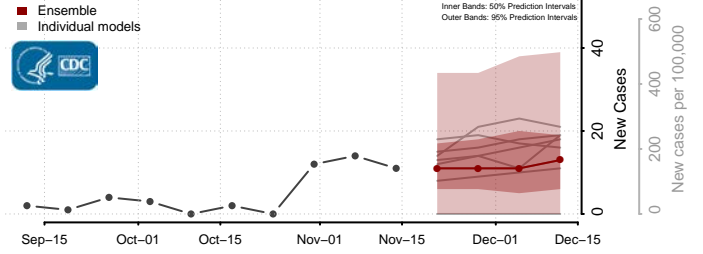

Boise County, Idaho