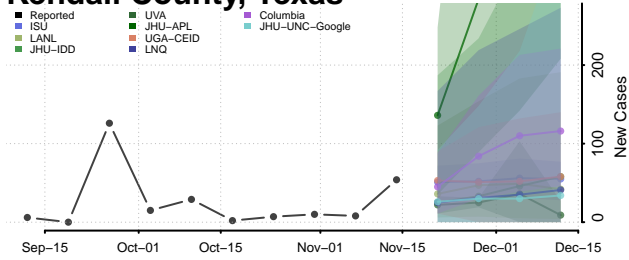

Kendall County, Texas