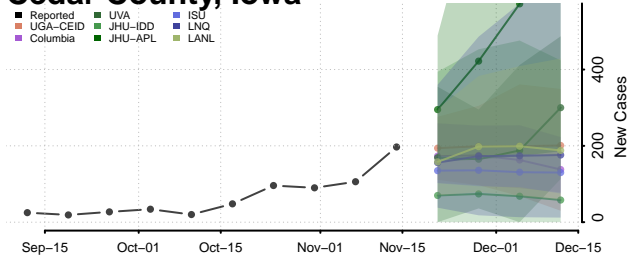

Cedar County, Iowa