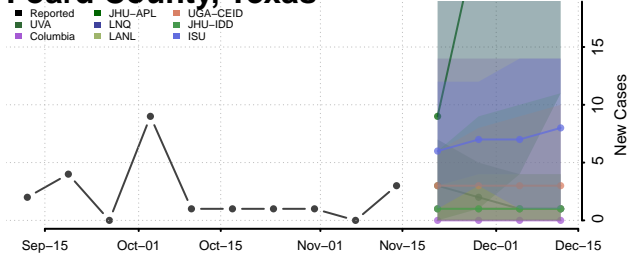

Foard County, Texas