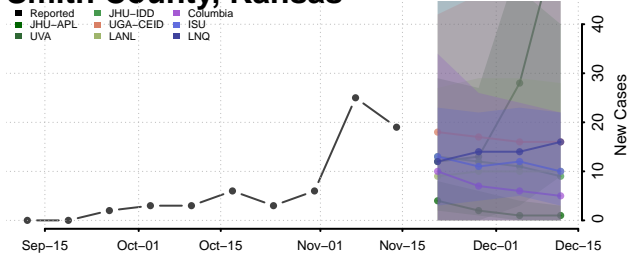

Smith County, Kansas