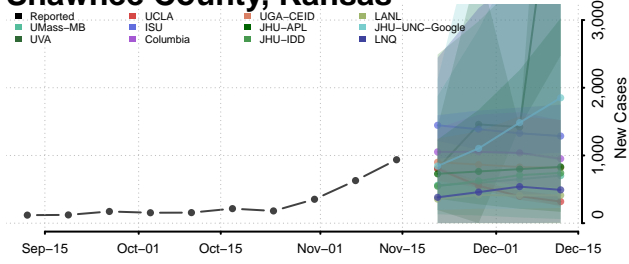

Shawnee County, Kansas