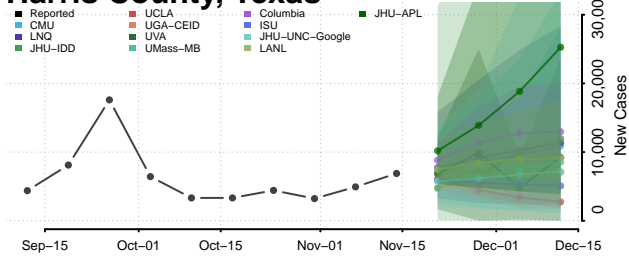

Harris County, Texas