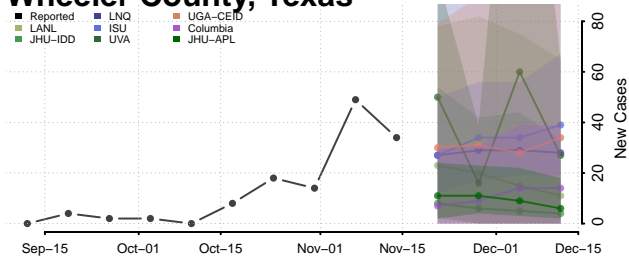

Wheeler County, Texas