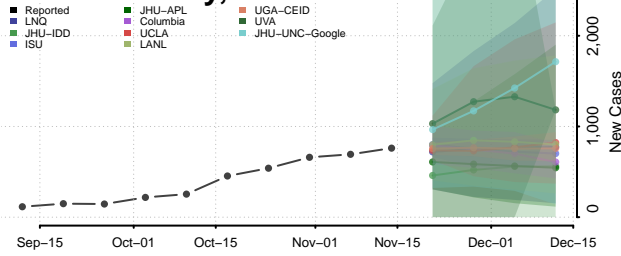

Macon County, Illinois