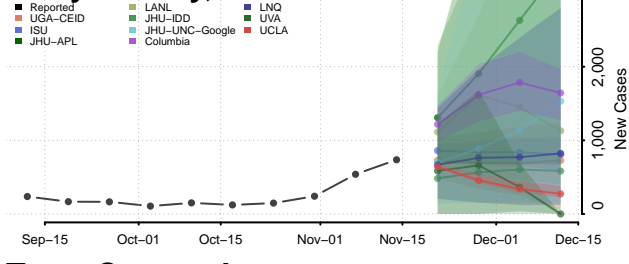

Story County, Iowa