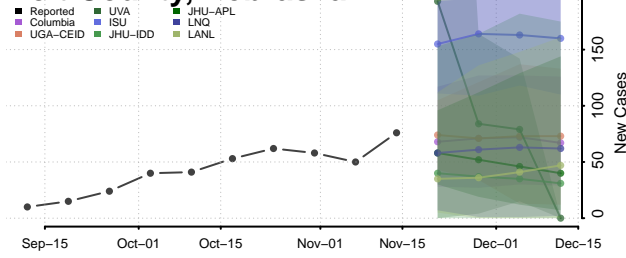

Holt County, Nebraska