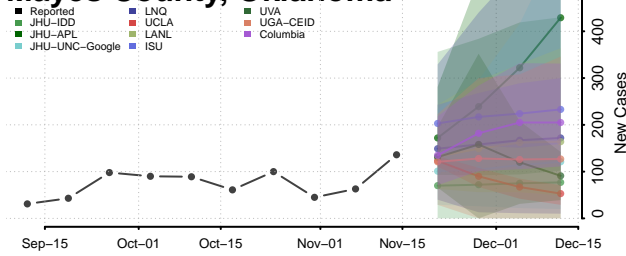

Mayes County, Oklahoma