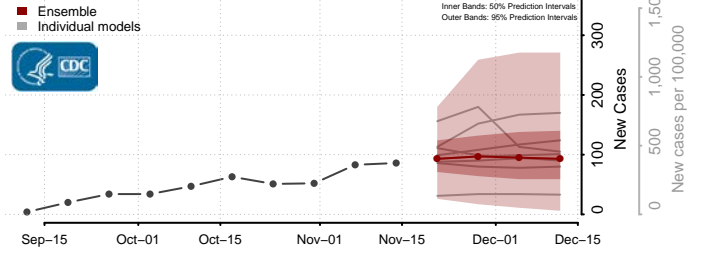

Blaine County, Idaho