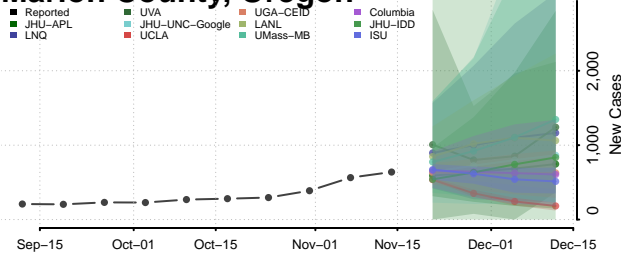

Marion County, Oregon