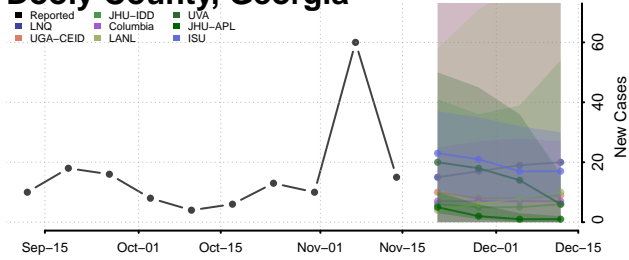

Dooly County, Georgia