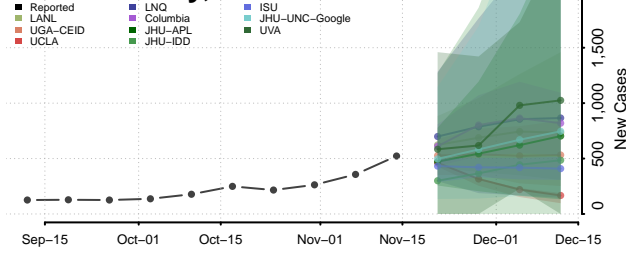

Clark County, Indiana