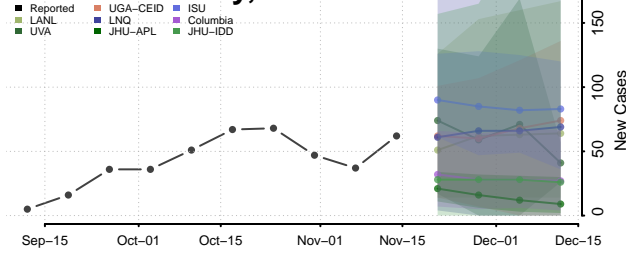

Franklin County, Idaho