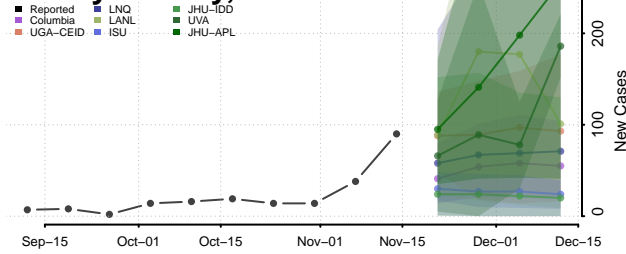

Gentry County, Missouri