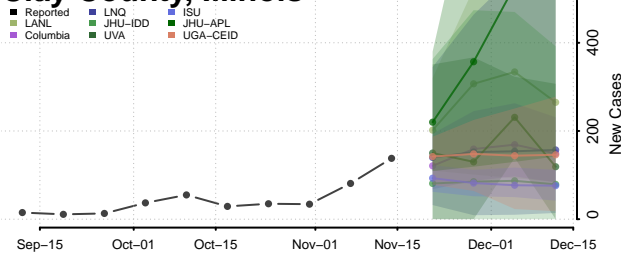

Clay County, Illinois