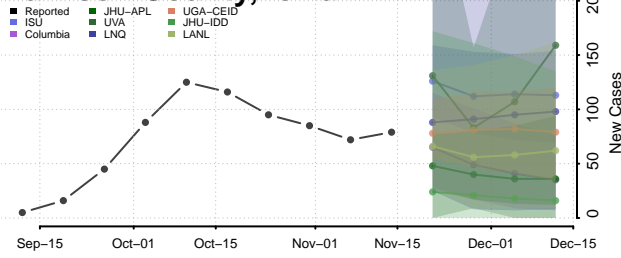

Harrison County, Iowa