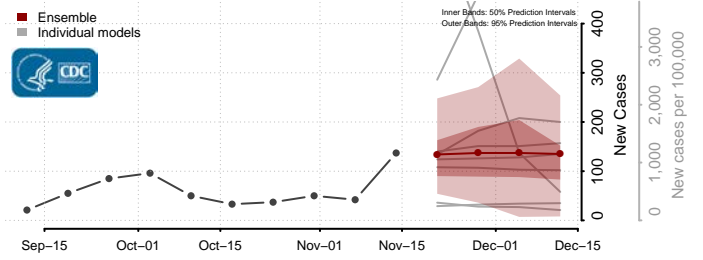

Lyon County, Iowa