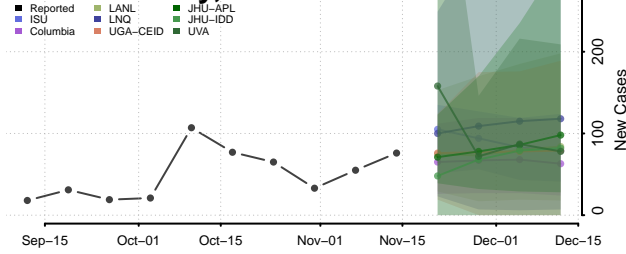

Union County, Illinois