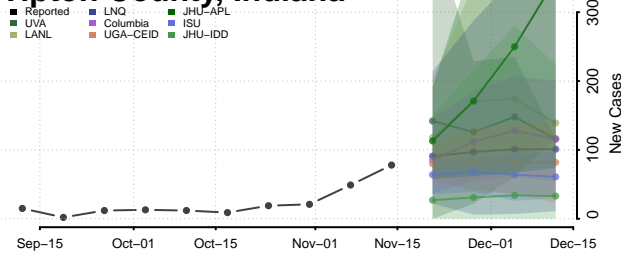

Tipton County, Indiana