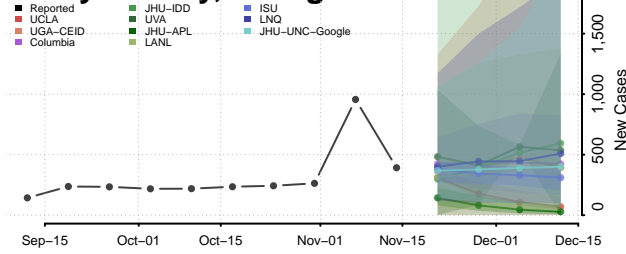

Henry County, Georgia