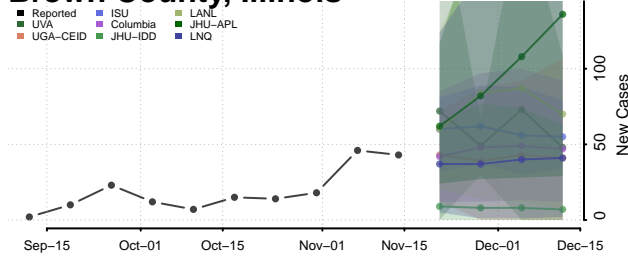

Brown County, Illinois