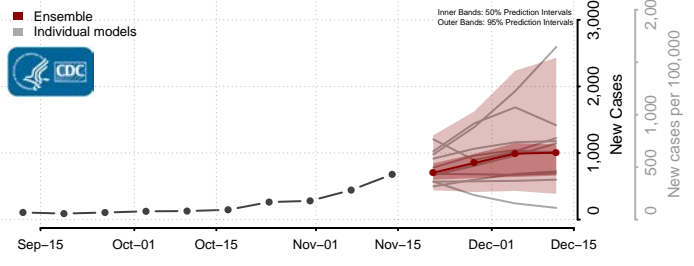

Fairfield County, Ohio