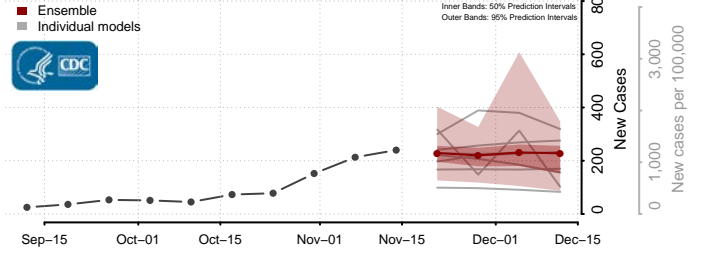

Jackson County, Iowa