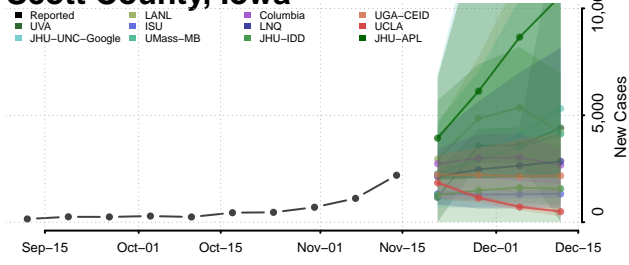

### Scott County, Iowa