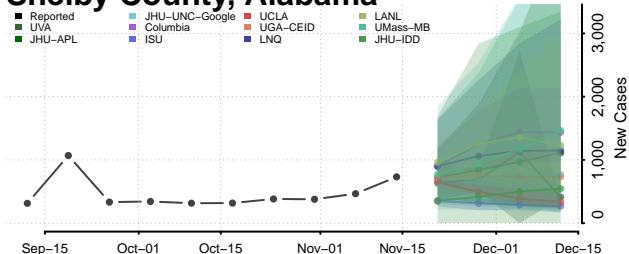

Shelby County, Alabama