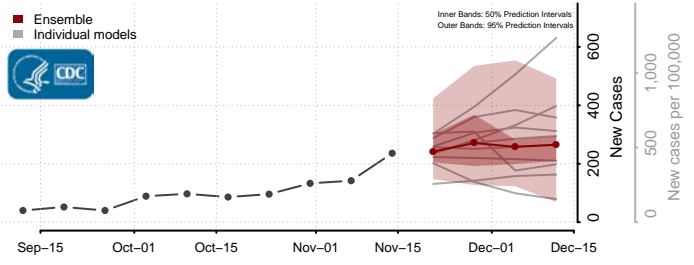

### Darke County, Ohio