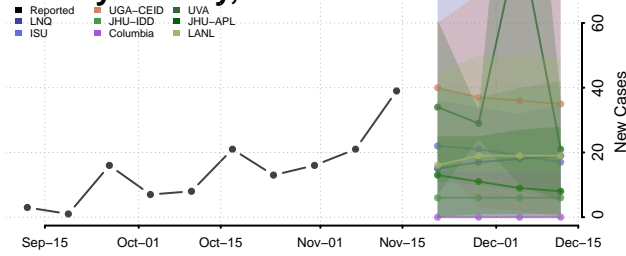

Keary County, Kansas