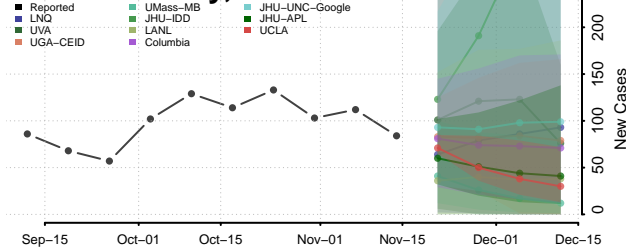

Hawaii County, Hawaii