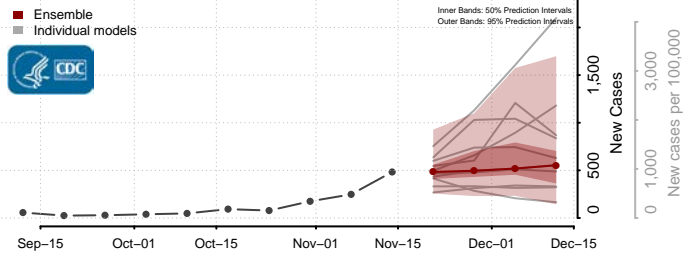

Warren County, Iowa