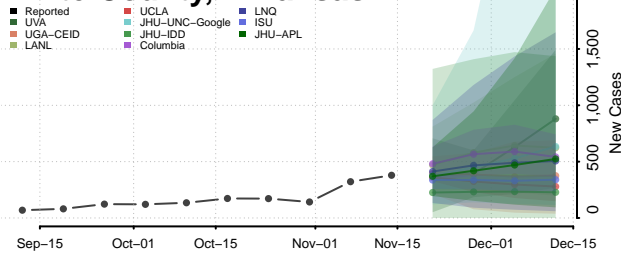

White County, Arkansas