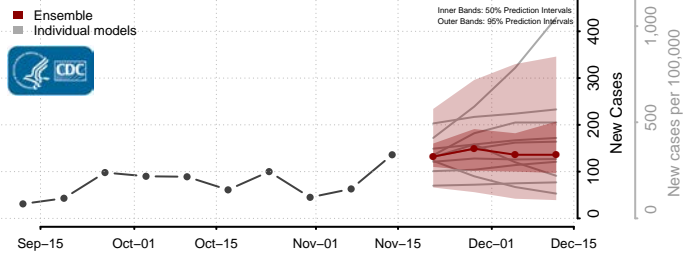

Mayes County, Oklahoma