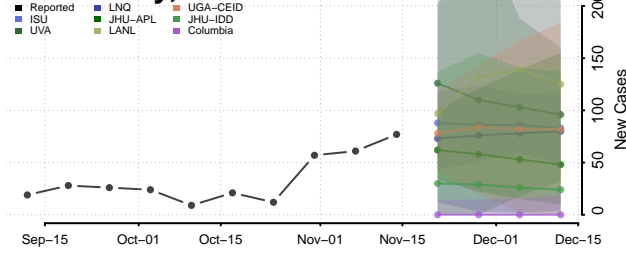

Ida County, Iowa