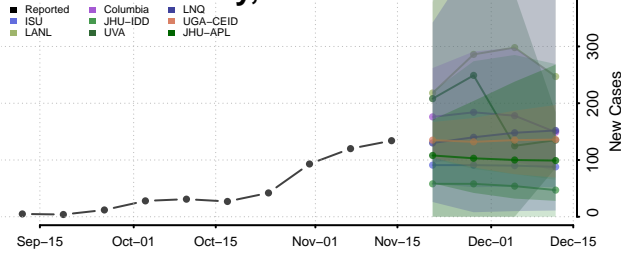

Hancock County, Iowa