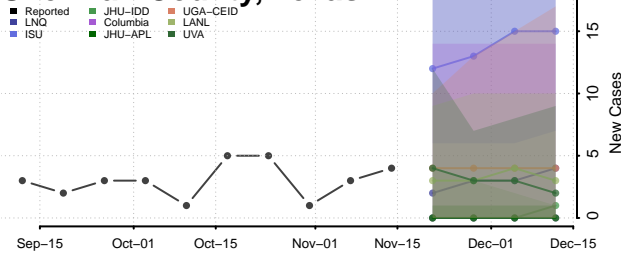

Sherman County, Texas