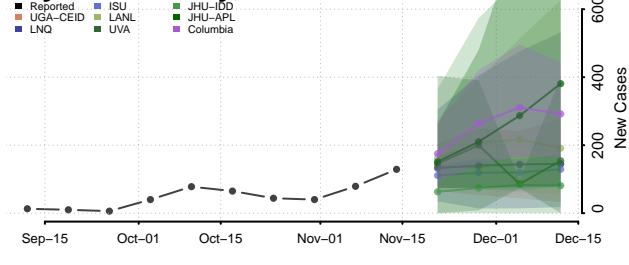

Fayette County, Ohio