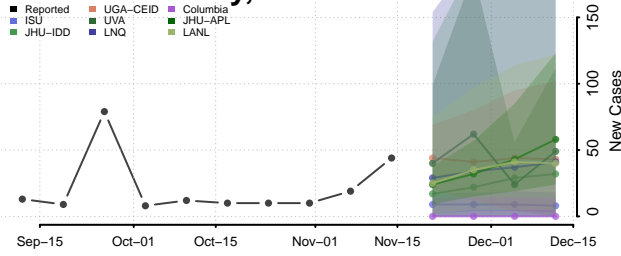

Jackson County, Texas