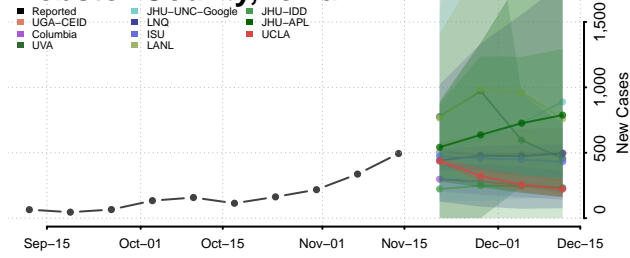

Webster County, Iowa