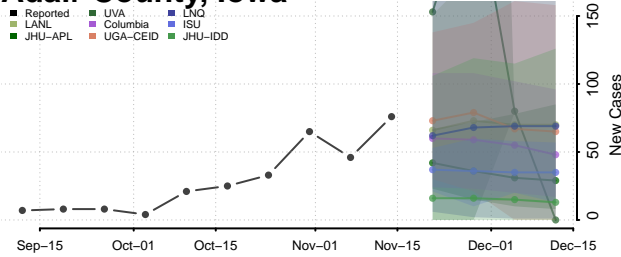

Adair County, Iowa