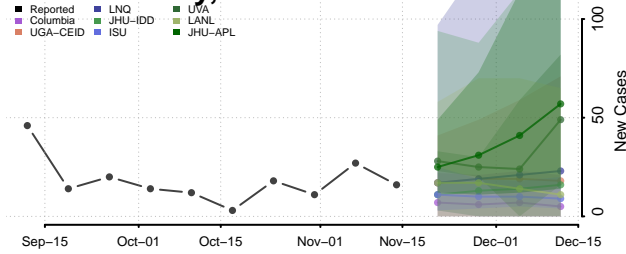

Duval County, Texas