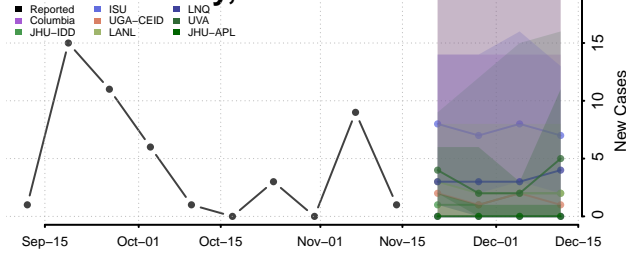

Camas County, Idaho