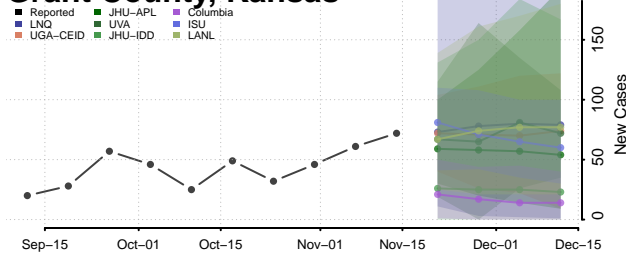

Grant County, Kansas