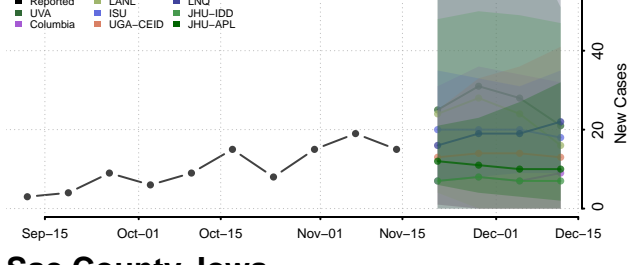

Ringgold County, Iowa