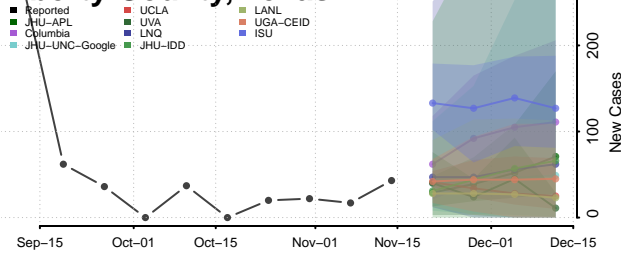

Liberty County, Texas