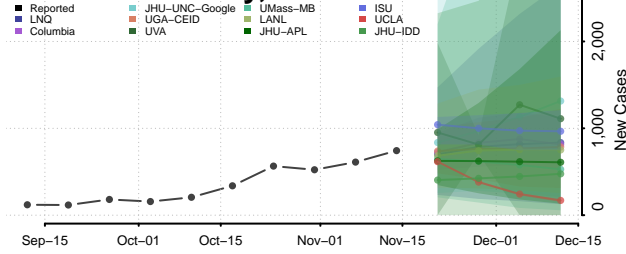

Kootenai County, Idaho