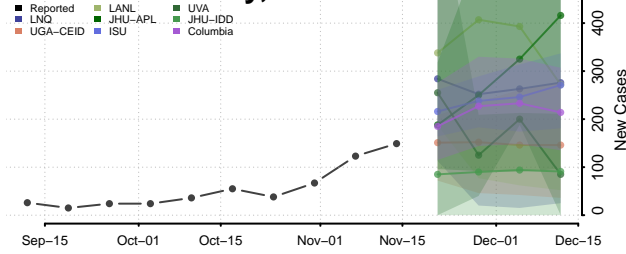

Le Sueur County, Minnesota