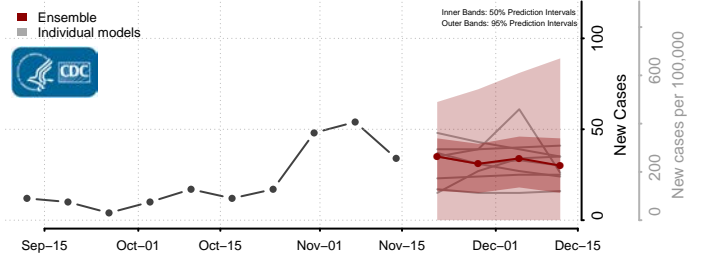

Lewis County, Kentucky