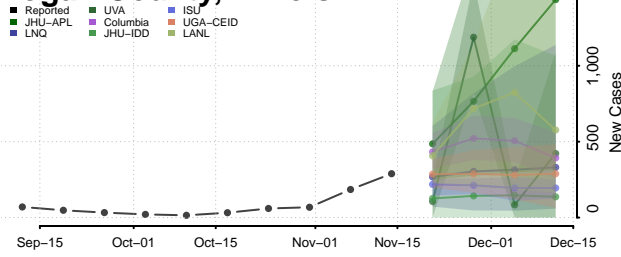

Logan County, Illinois