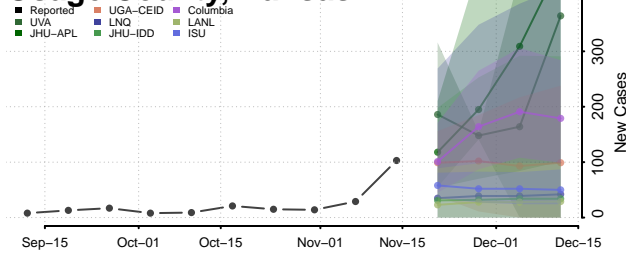

Osage County, Kansas