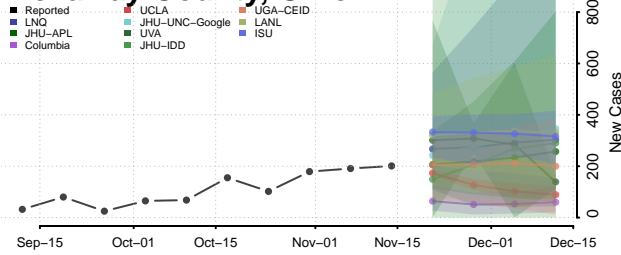

Pickaway County, Ohio