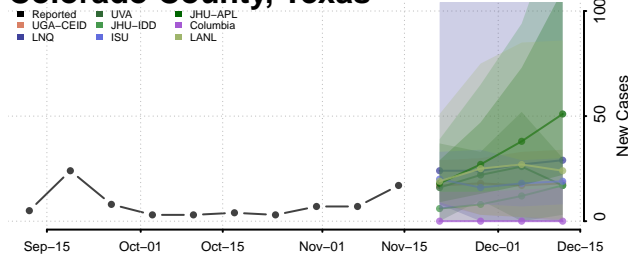

Colorado County, Texas