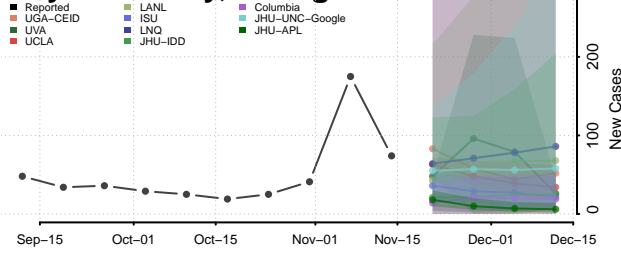

Wayne County, Georgia