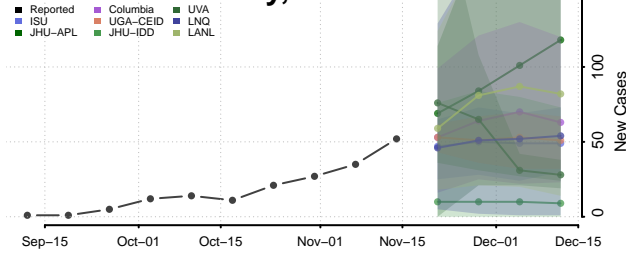

Van Buren County, Iowa