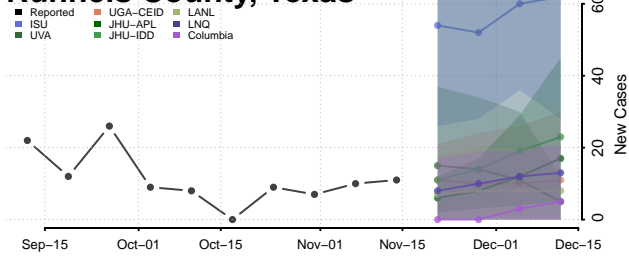

Runnels County, Texas