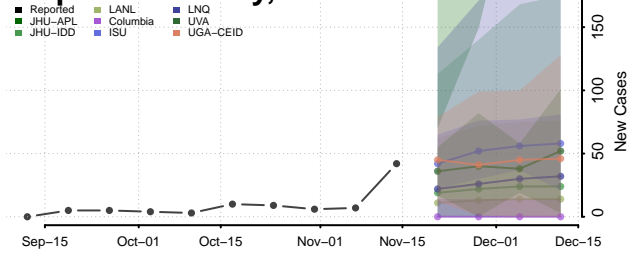

Stephens County, Texas