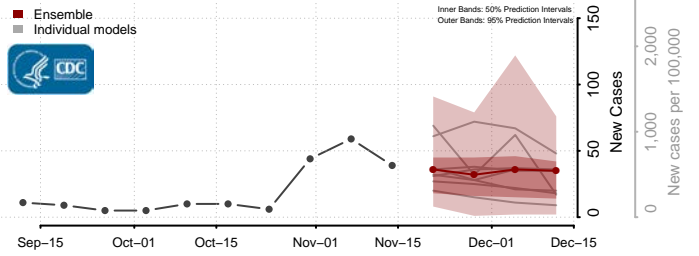

Wayne County, Iowa