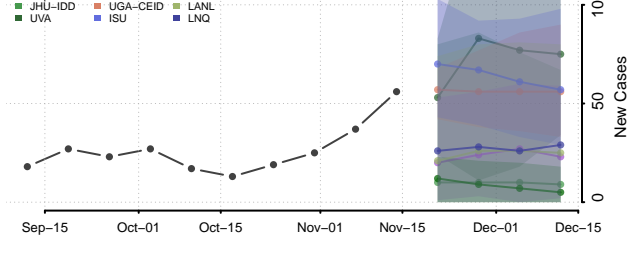

Stevens County, Kansas