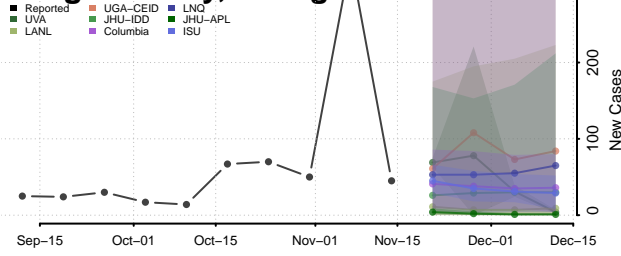

Dodge County, Georgia