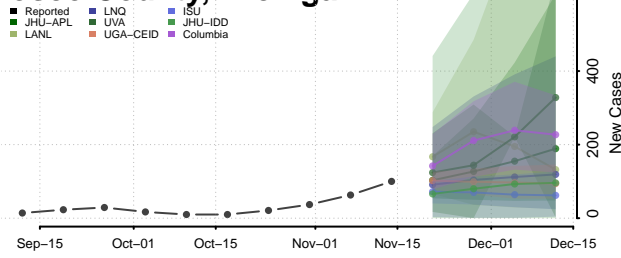

Iosco County, Michigan