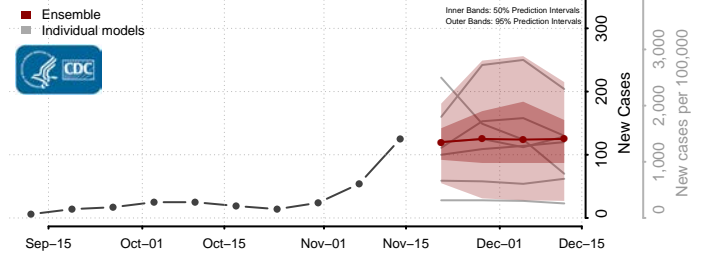

Greene County, Iowa