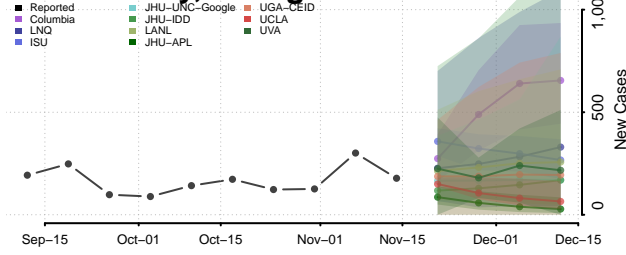

Bibb County, Georgia