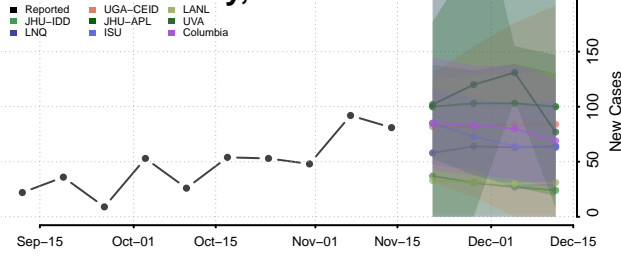

Thomas County, Kansas