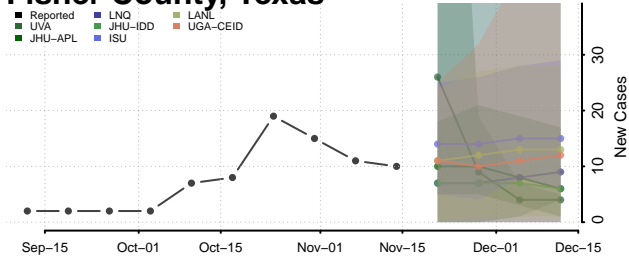

Fisher County, Texas