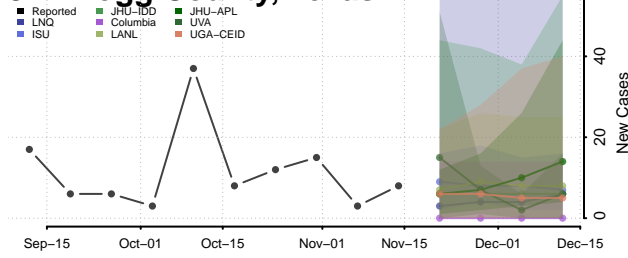

Jim Hogg County, Texas