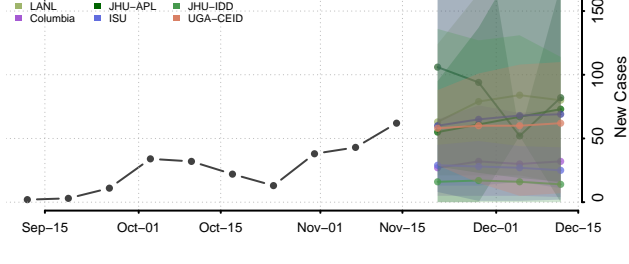

Taylor County, Iowa