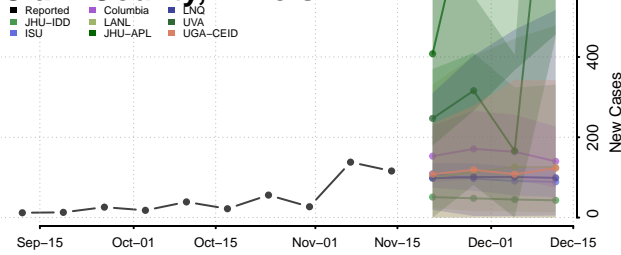

Clark County, Illinois