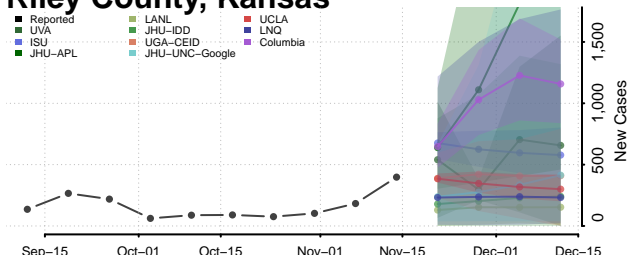

Riley County, Kansas