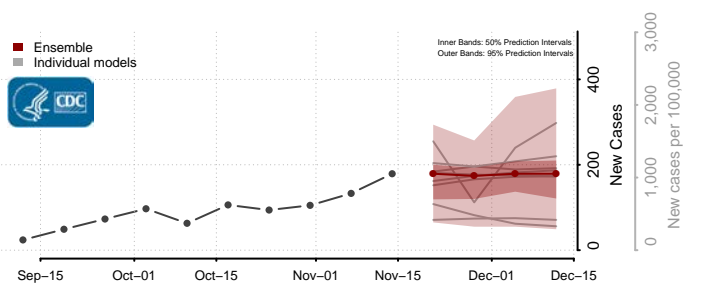

Delaware County, Iowa