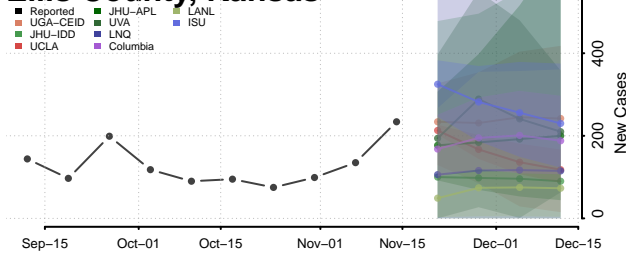

Ellis County, Kansas