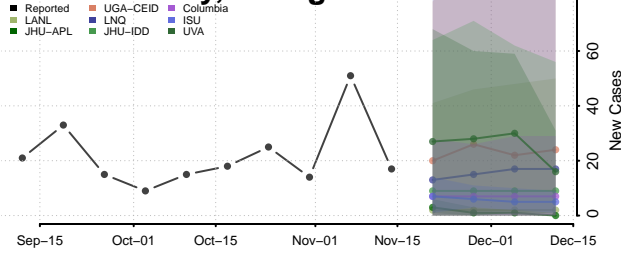

Clinch County, Georgia