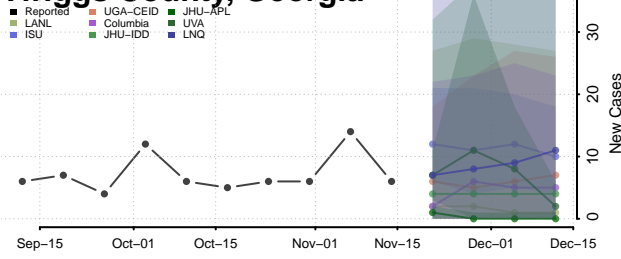

Twiggs County, Georgia