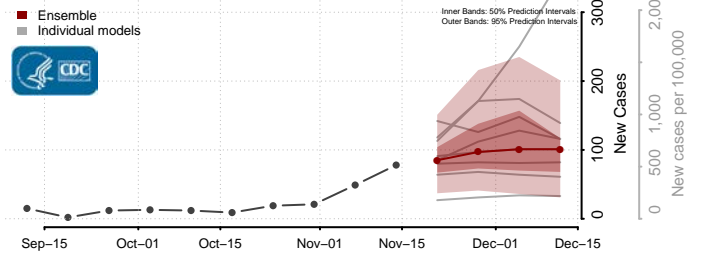

Tipton County, Indiana