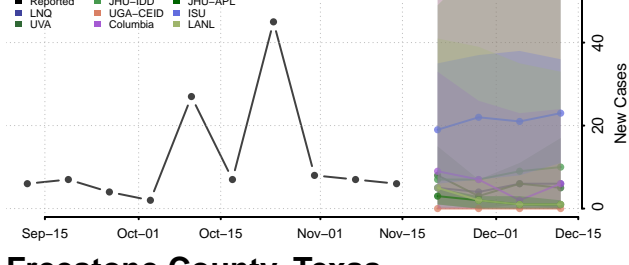

Franklin County, Texas