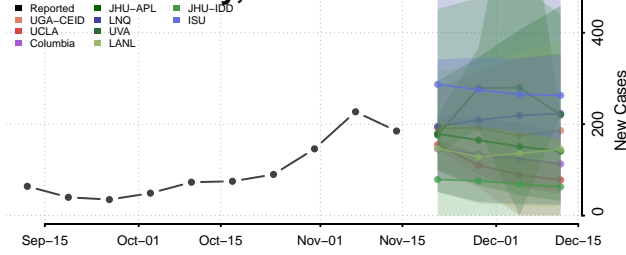

Jerome County, Idaho