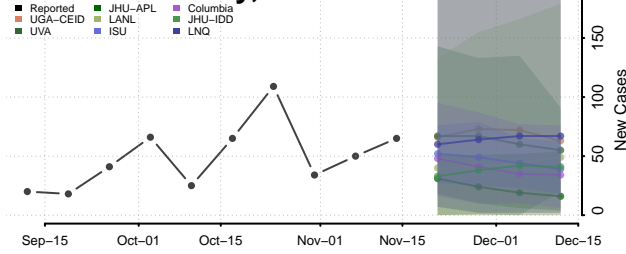

Fremont County, Idaho