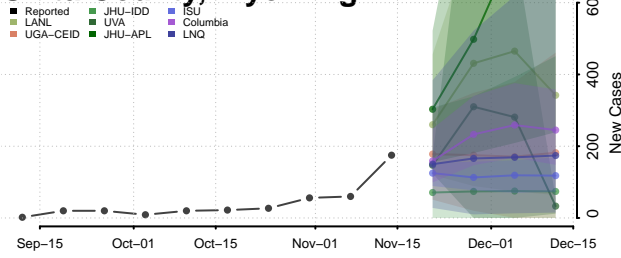

Uinta County, Wyoming