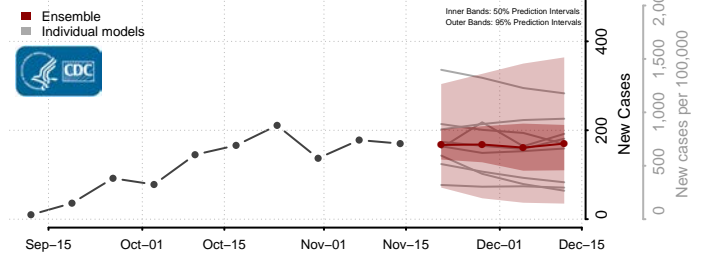

Cassia County, Idaho