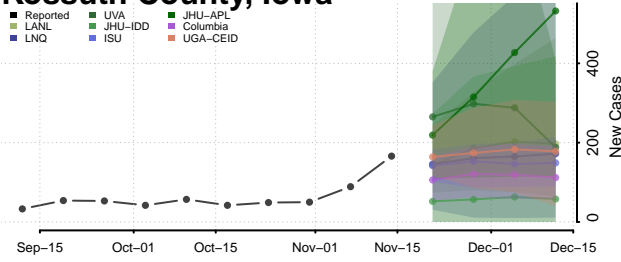

Kossuth County, Iowa