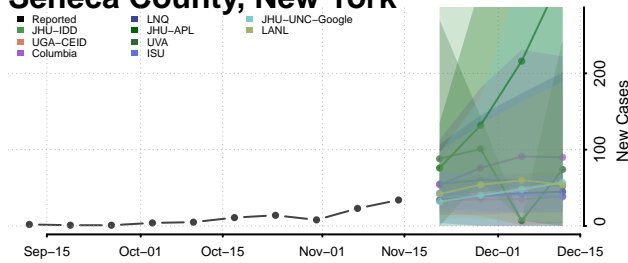

Seneca County, New York