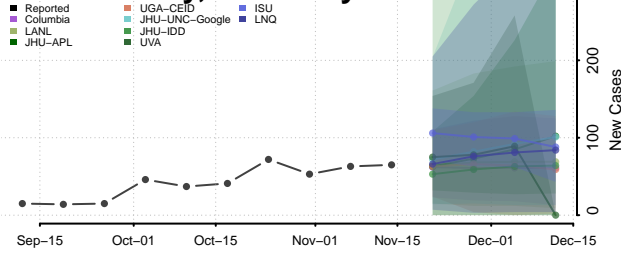

Clark County, Kentucky