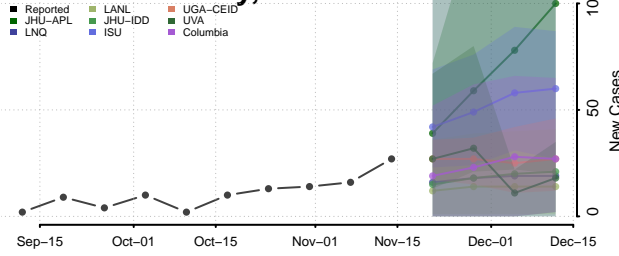

Callahan County, Texas