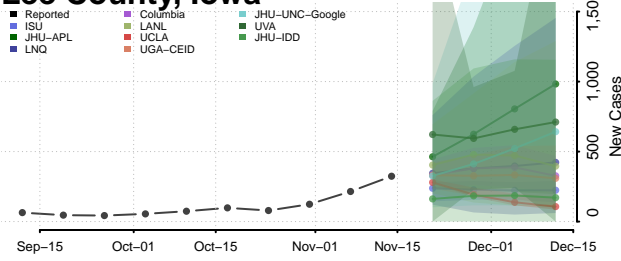

Lee County, Iowa