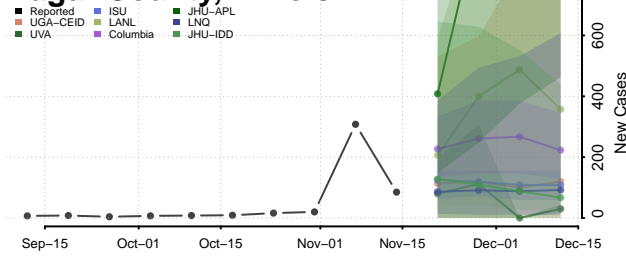

Edgar County, Illinois