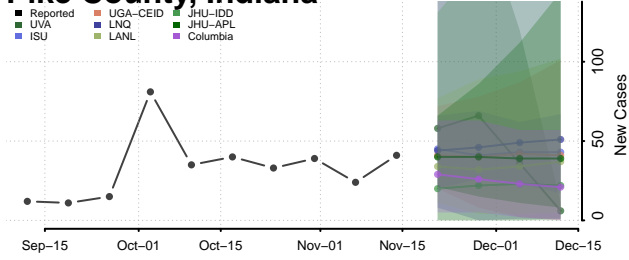

Pike County, Indiana