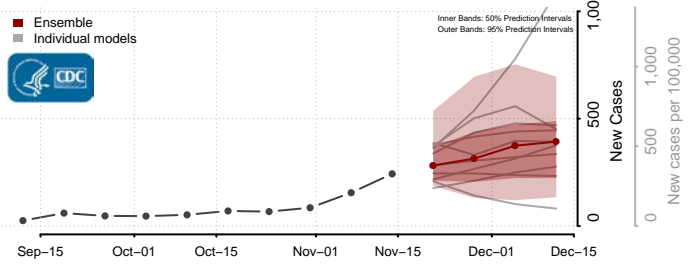

Erie County, Ohio