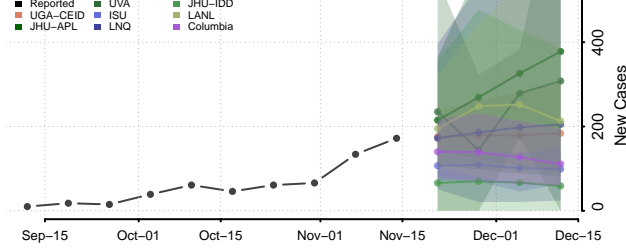

Mills County, Iowa