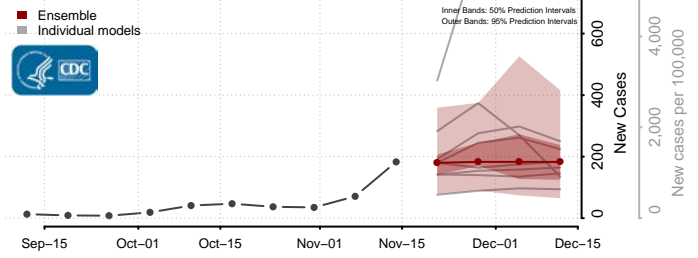

Hamilton County, Iowa