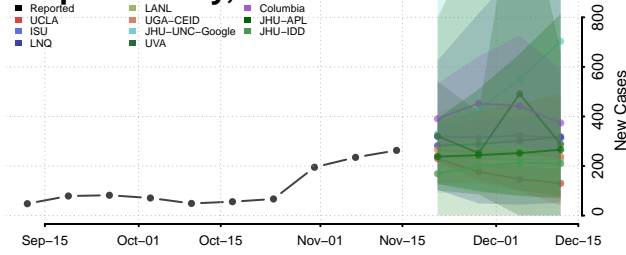

Jasper County, Iowa