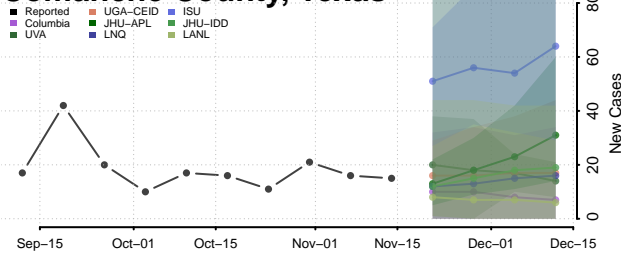

Comanche County, Texas