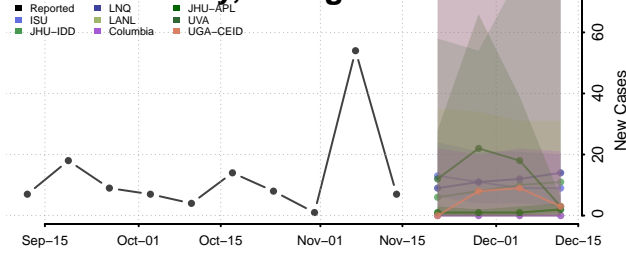

Brooks County, Georgia