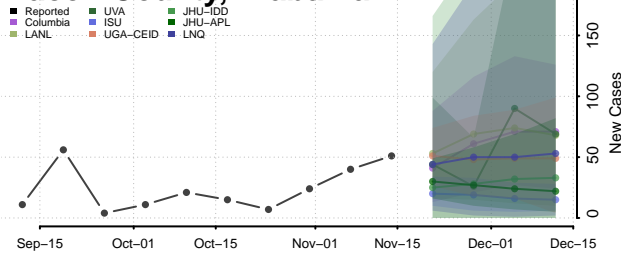

Macon County, Alabama