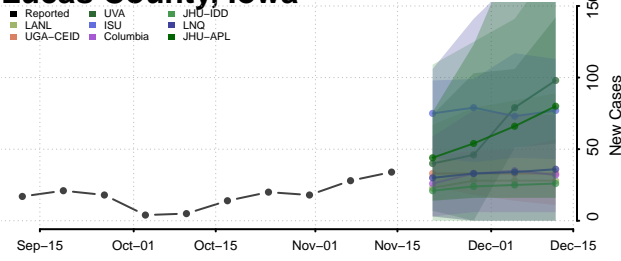

Lucas County, Iowa