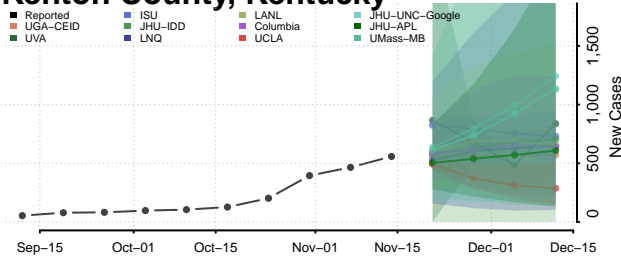

### Knott County, Kentucky