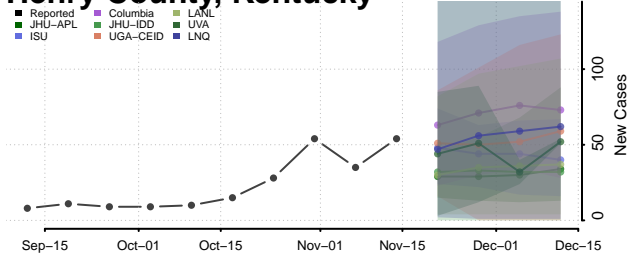

Henry County, Kentucky