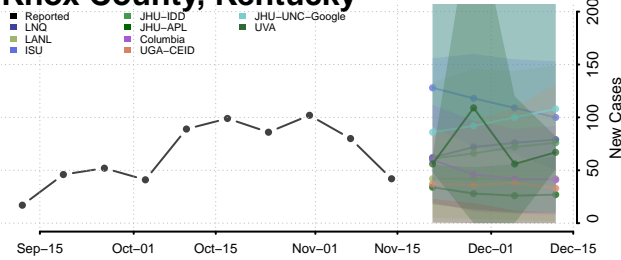

Knox County, Kentucky