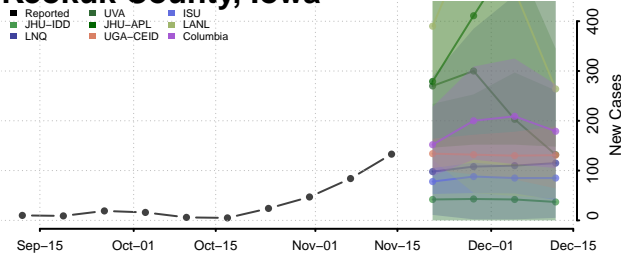

Keokuk County, Iowa