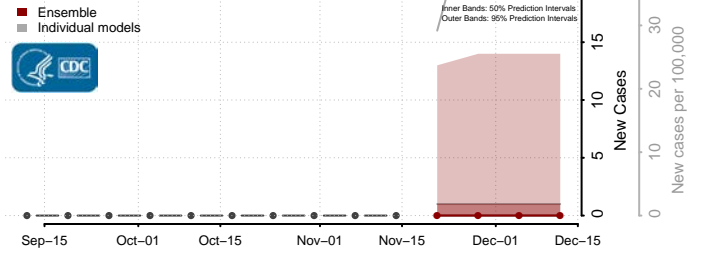

Iron County, Utah