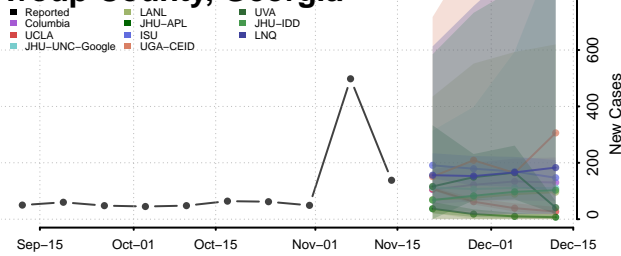

Troup County, Georgia