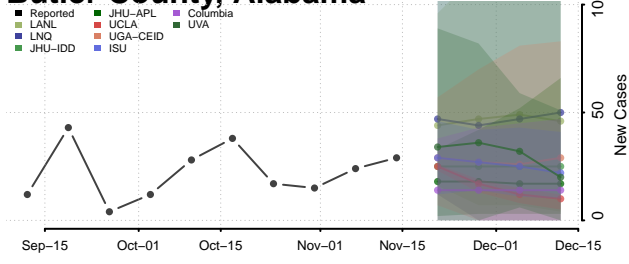

Butler County, Alabama