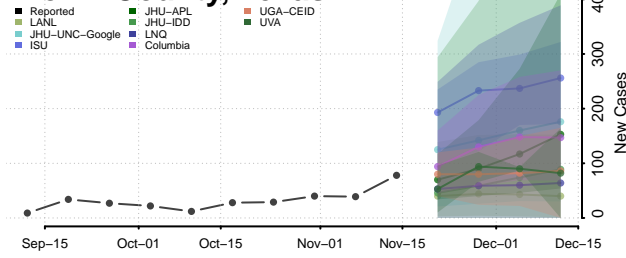

Brown County, Texas