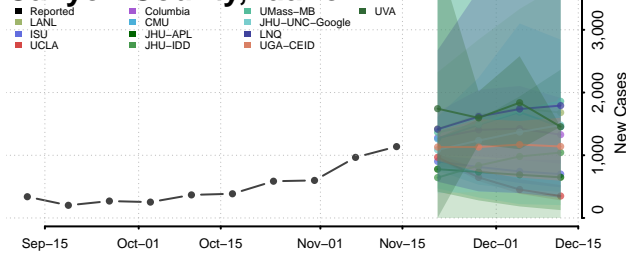

Canyon County, Idaho