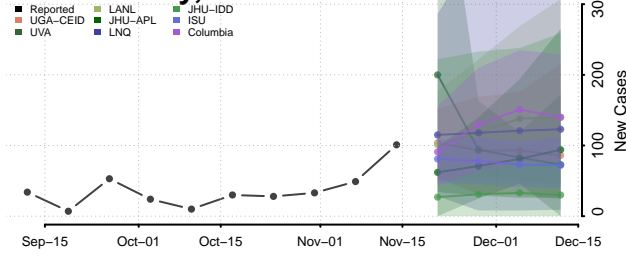

Gem County, Idaho