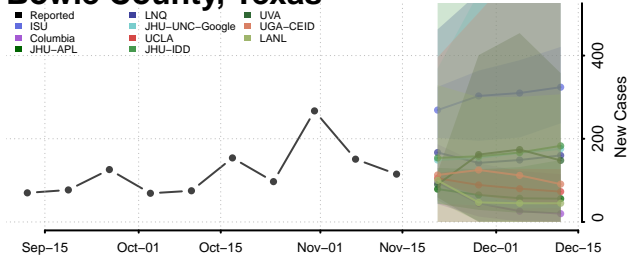

Bowie County, Texas