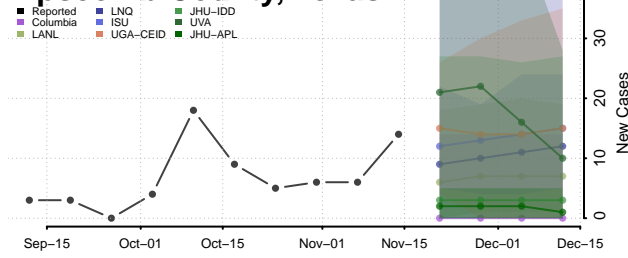

Lipscomb County, Texas