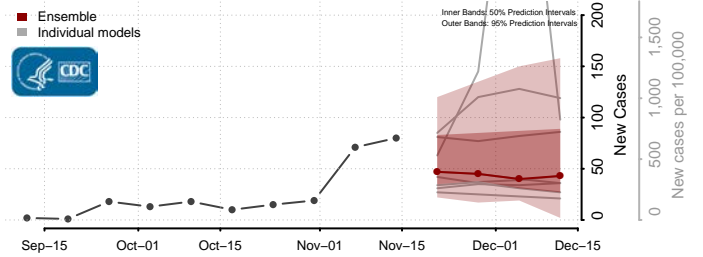

Marion County, Kansas