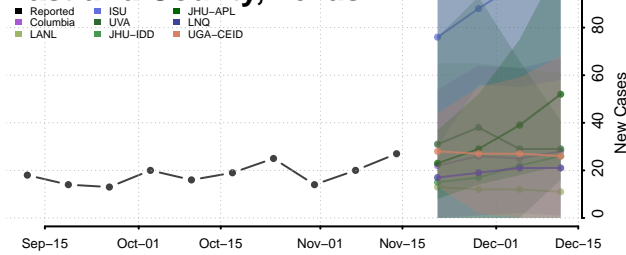

Eastland County, Texas