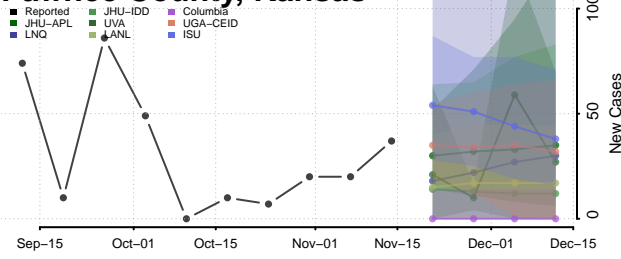

Pawnee County, Kansas