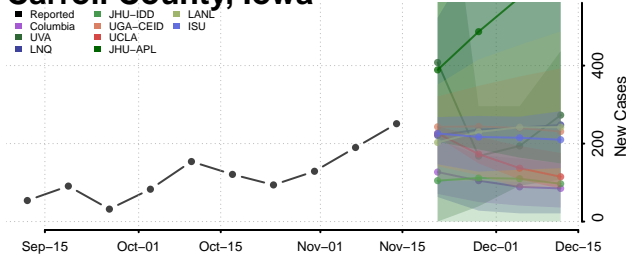

Carroll County, Iowa