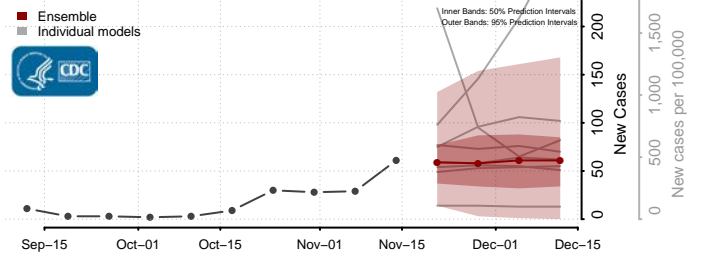

Shoshone County, Idaho