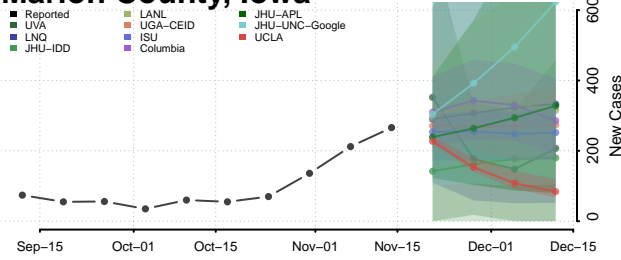

Marion County, Iowa