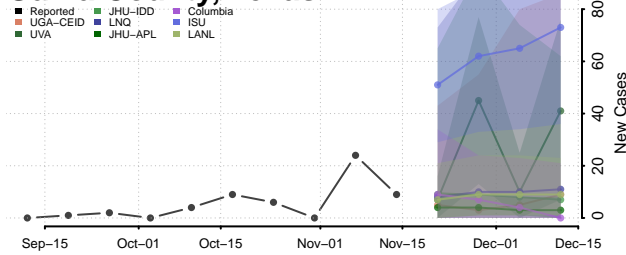

### Garza County, Texas