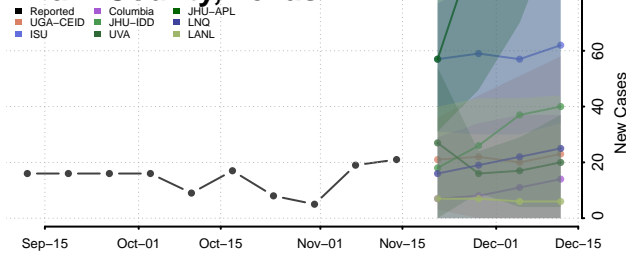

Milam County, Texas