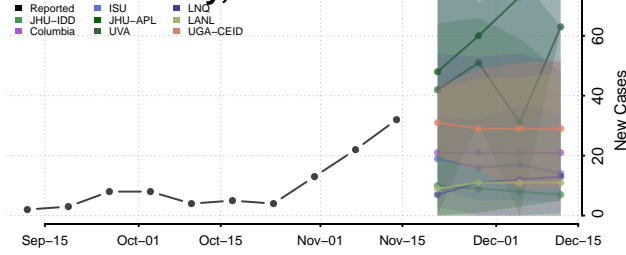

Morris County, Kansas