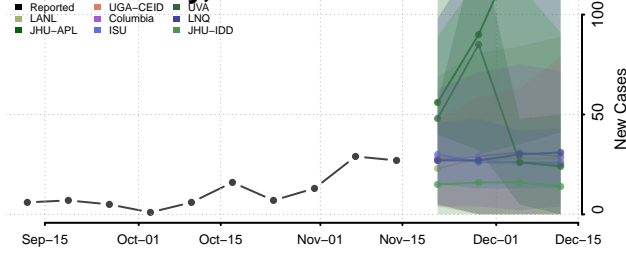

Stark County, Illinois