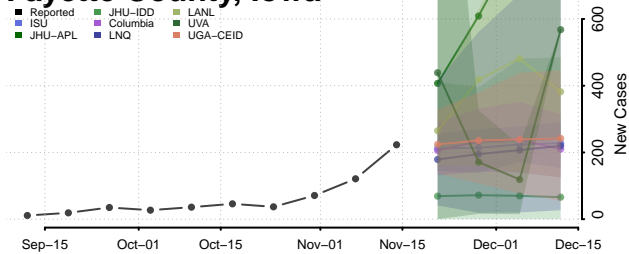

Fayette County, Iowa