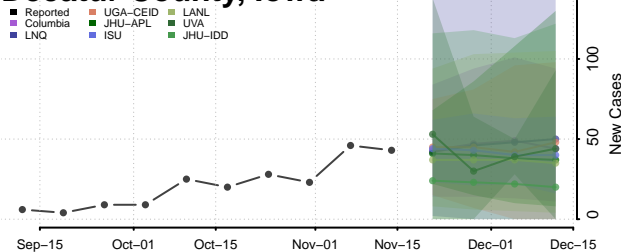

Decatur County, Iowa