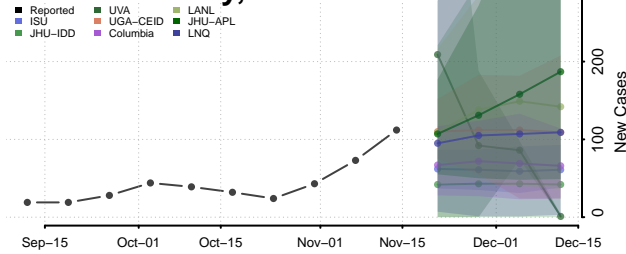

Guthrie County, Iowa