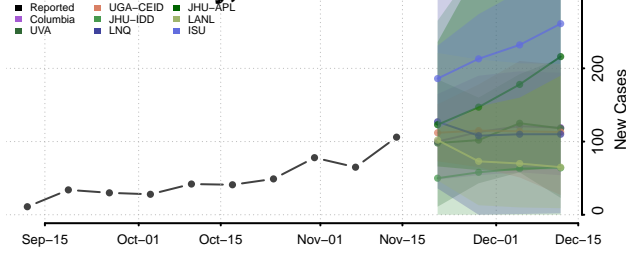

Gaines County, Texas