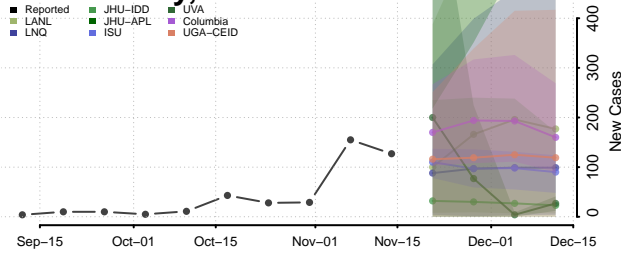

Ford County, Illinois