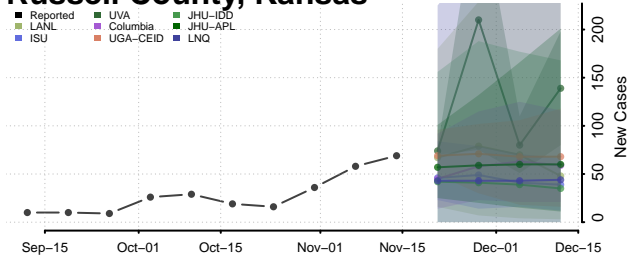

Russell County, Kansas