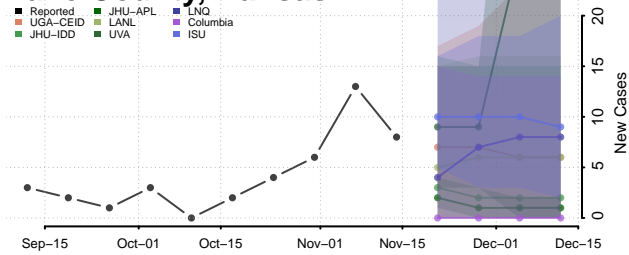

Lane County, Kansas