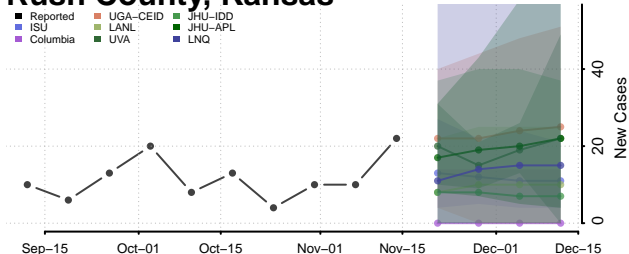

Rush County, Kansas