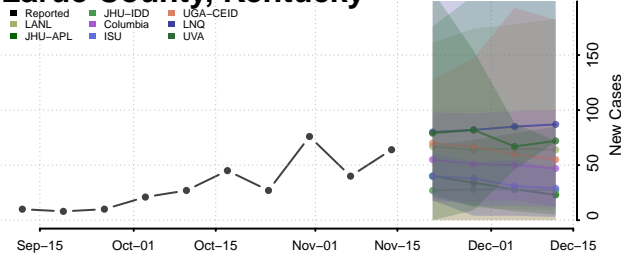

Larue County, Kentucky