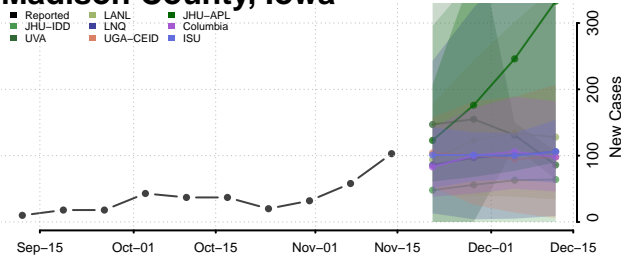

### Madison County, Iowa