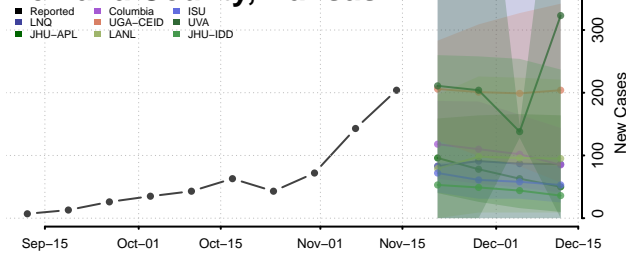

Nemaha County, Kansas