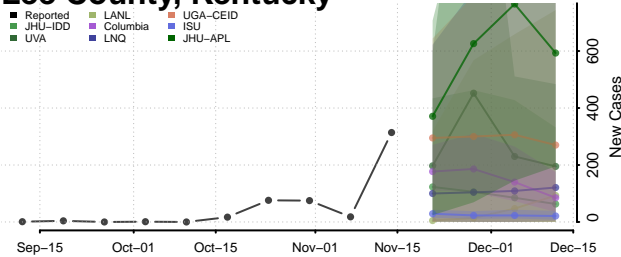

Lee County, Kentucky