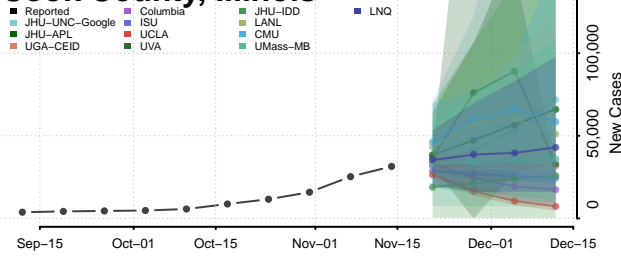

Cook County, Illinois