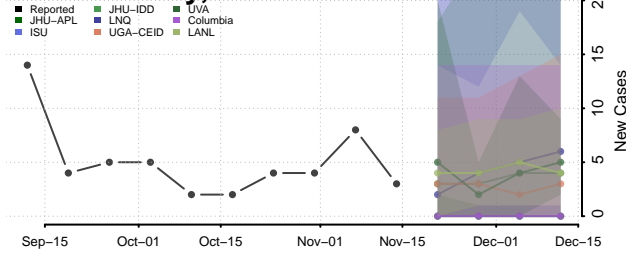

Rock County, Nebraska