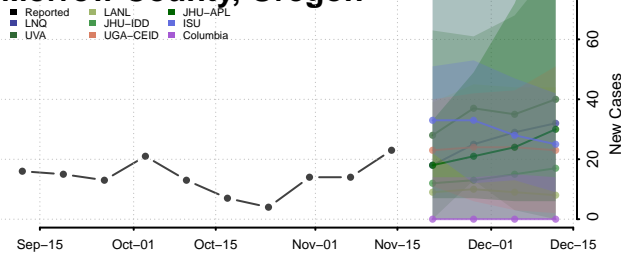

Morrow County, Oregon