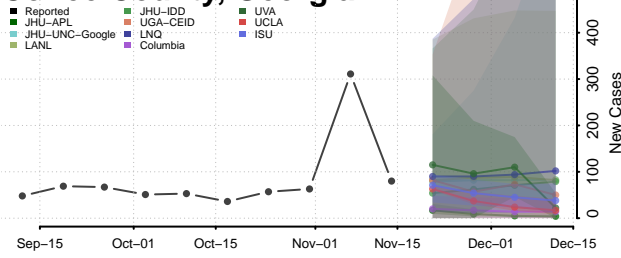

Coffee County, Georgia