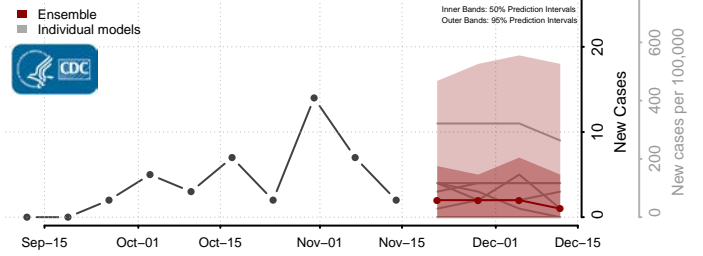

Osborne County, Kansas