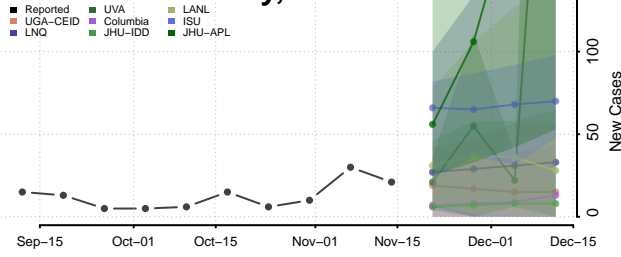

Van Buren County, Arkansas