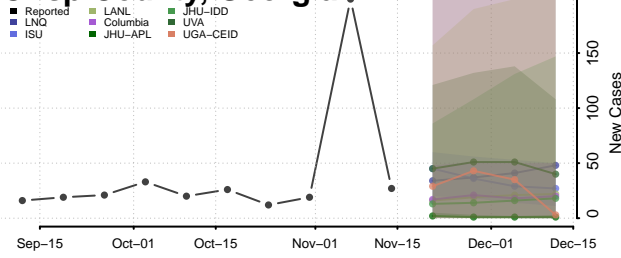

### Crisp County, Georgia