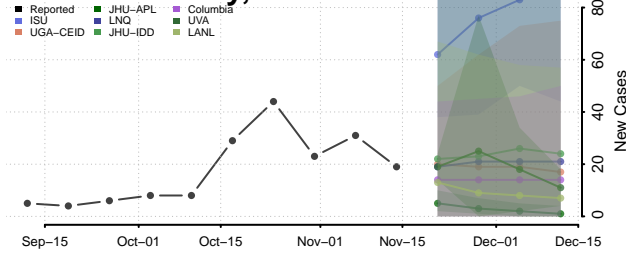

Mitchell County, Texas