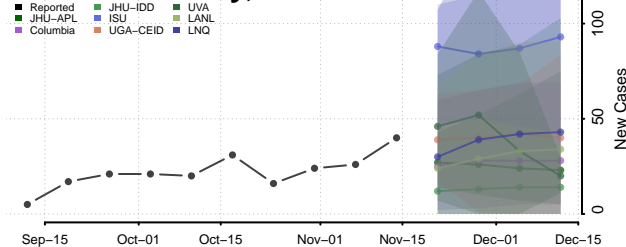

Monona County, Iowa