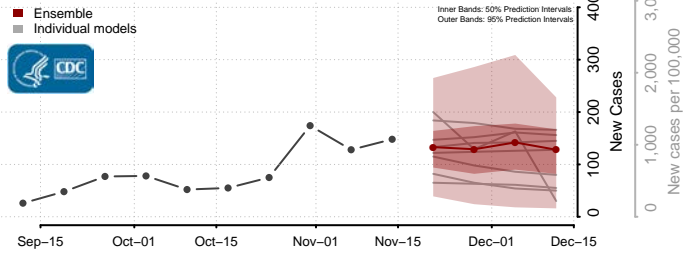

O'Brien County, Iowa