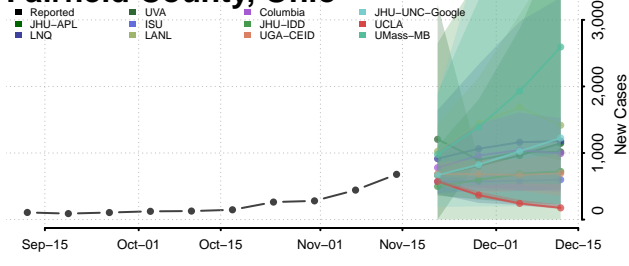

Fairfield County, Ohio