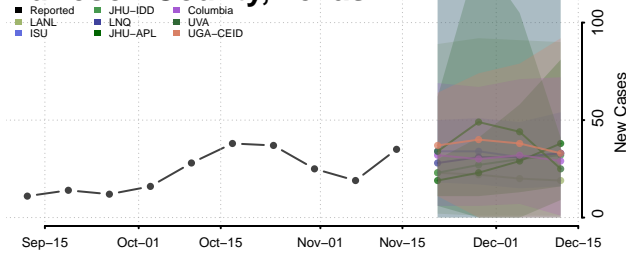

Burleson County, Texas