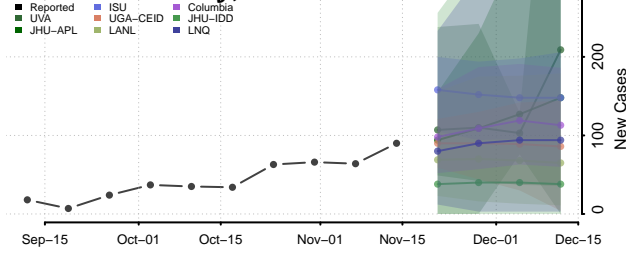

Elmore County, Idaho