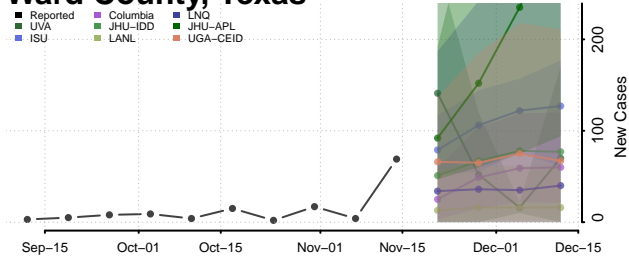

Ward County, Texas