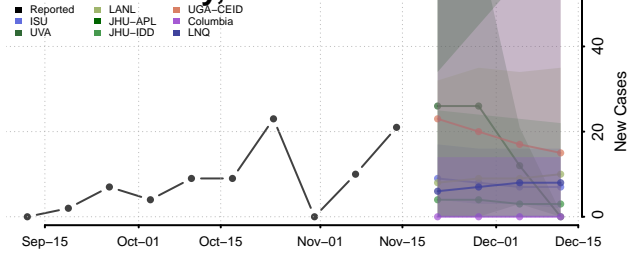

Kiowa County, Kansas