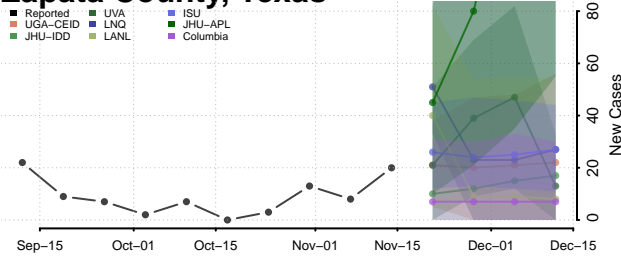

Zapata County, Texas