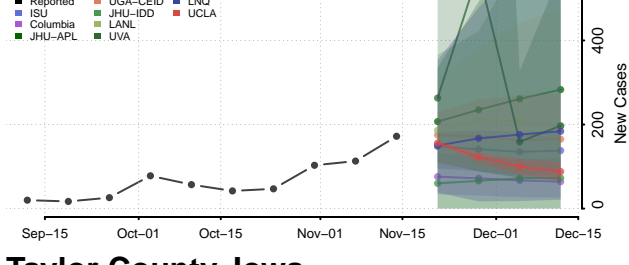

Tama County, Iowa