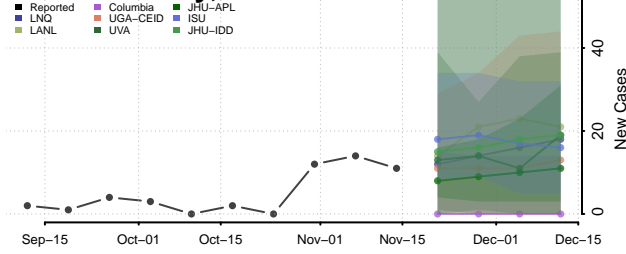

Boise County, Idaho