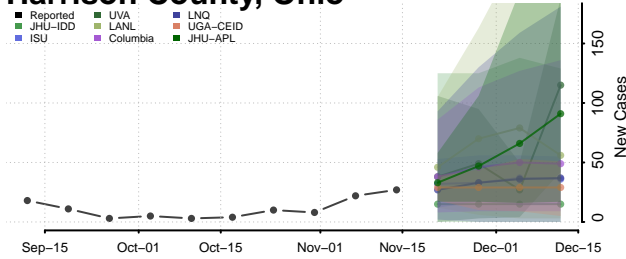

Harrison County, Ohio