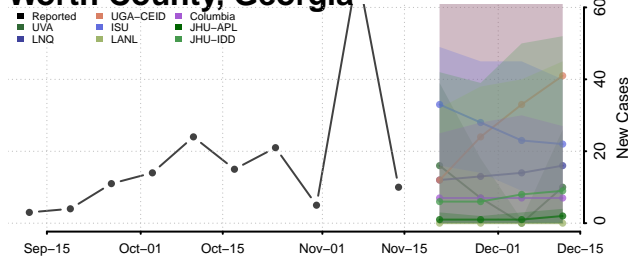

Worth County, Georgia