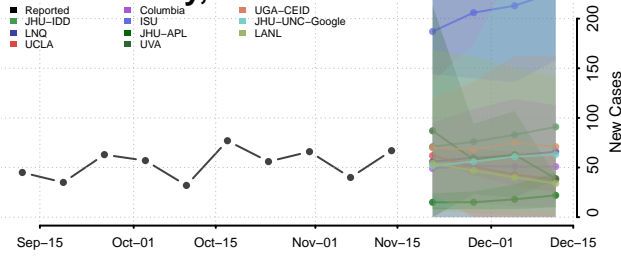

### Hood County, Texas