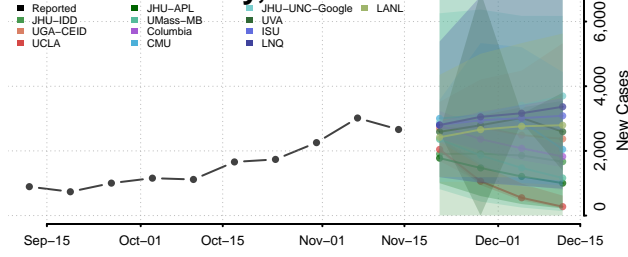

Lubbock County, Texas