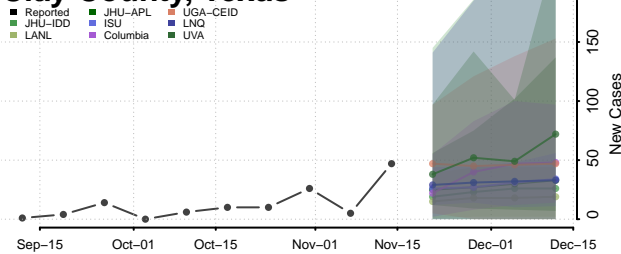

Clay County, Texas