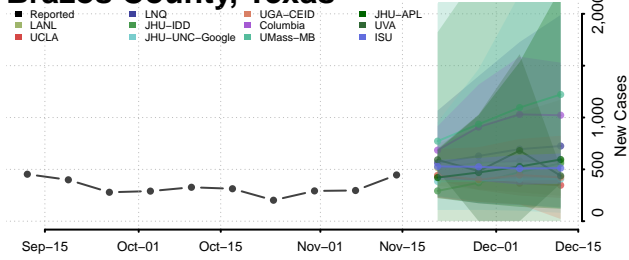

Brazos County, Texas