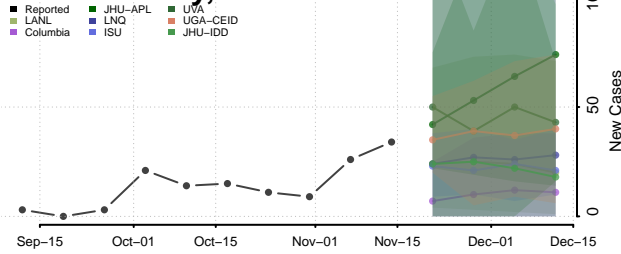

Lewis County, Idaho