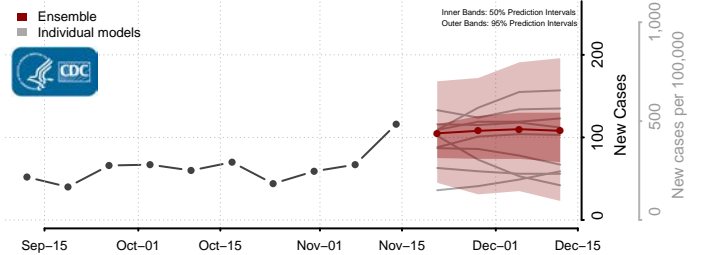

Payette County, Idaho