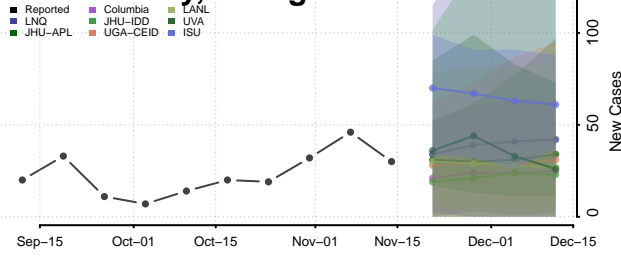

Dade County, Georgia