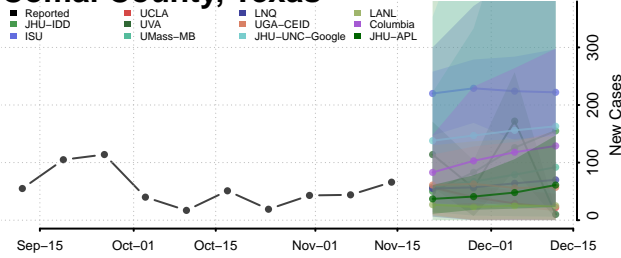

Comal County, Texas