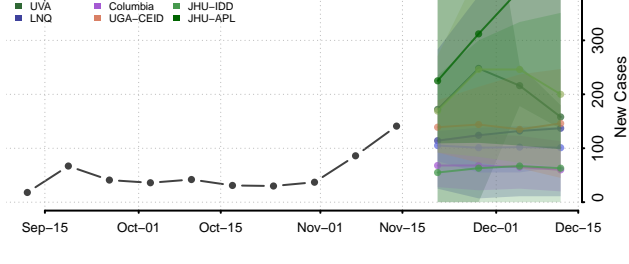

Sac County, Iowa