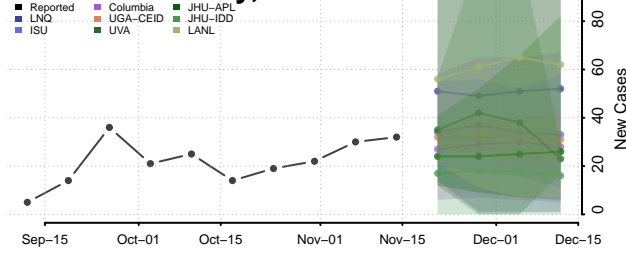

Fremont County, Iowa