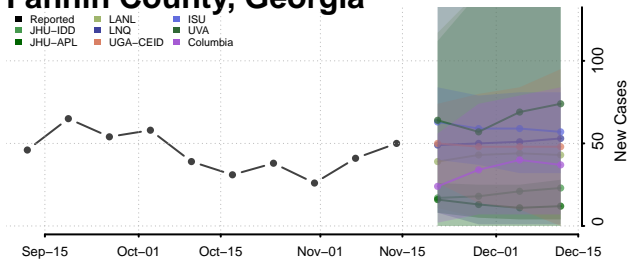

Fannin County, Georgia