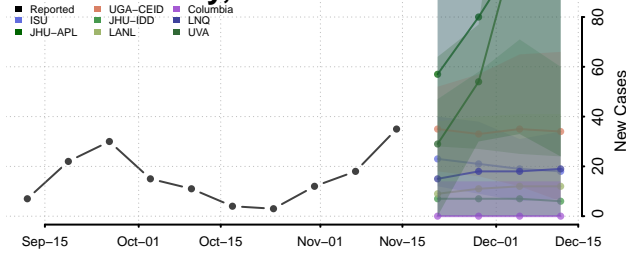

Meade County, Kansas