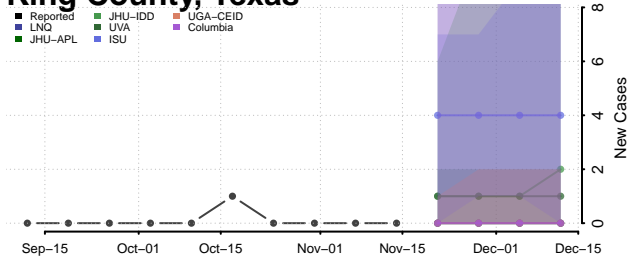

King County, Texas