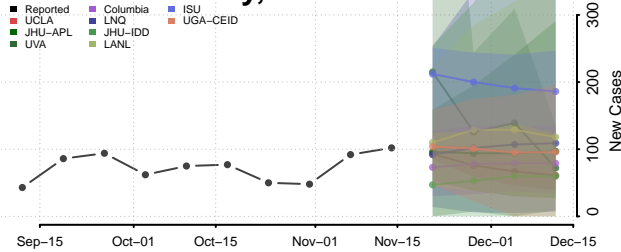

Crawford County, Iowa