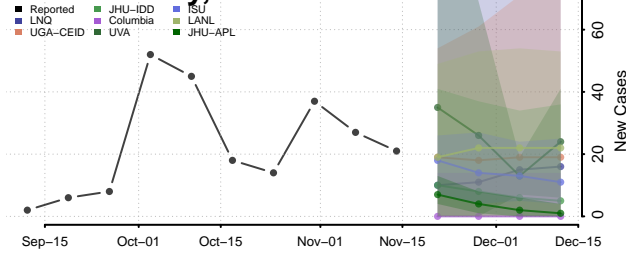

Gove County, Kansas