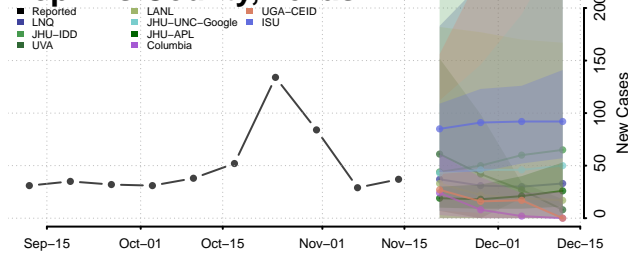

Hopkins County, Texas