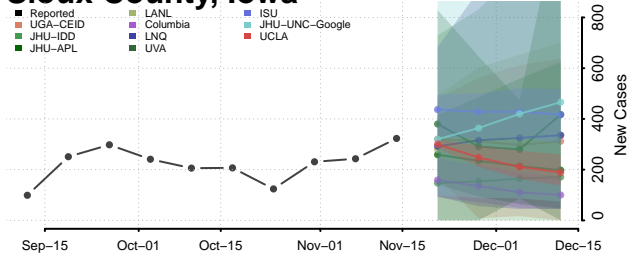

Sioux County, Iowa