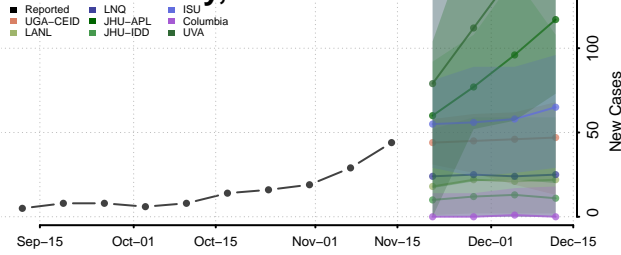

### Castro County, Texas