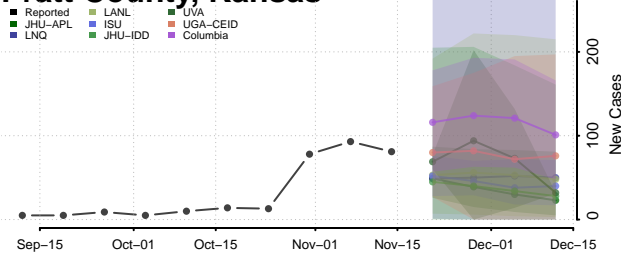

Pratt County, Kansas