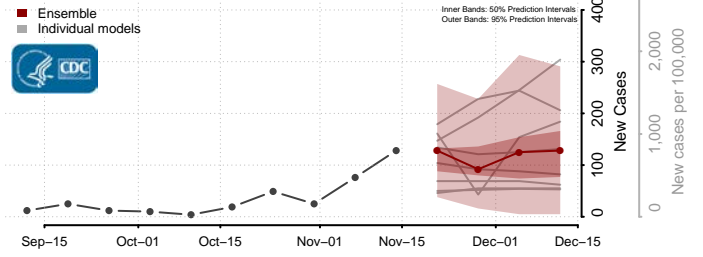

Neosho County, Kansas