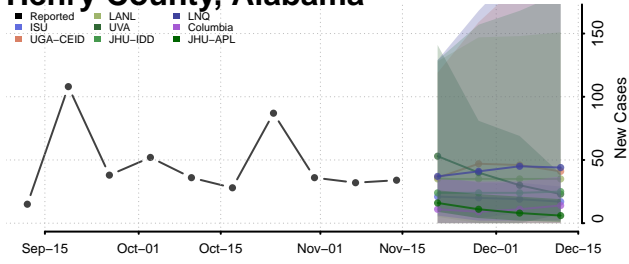

Henry County, Alabama