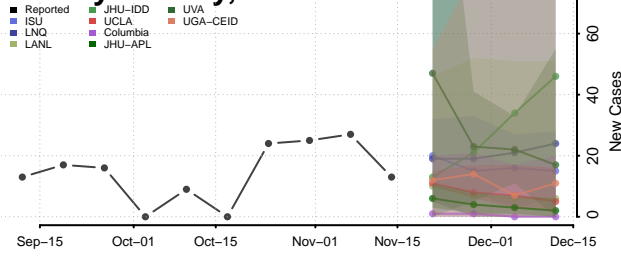

Willacy County, Texas