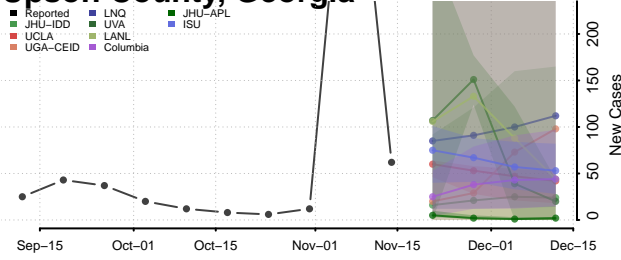

Upson County, Georgia