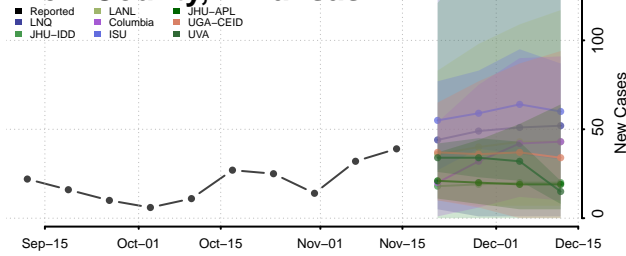

Drew County, Arkansas