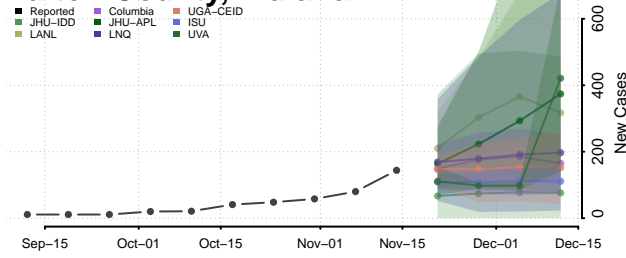

Fulton County, Indiana