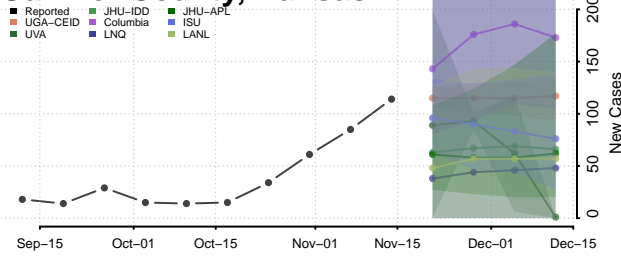

### Sumner County, Kansas