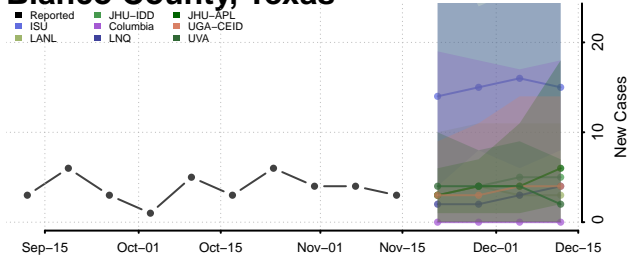

Blanco County, Texas