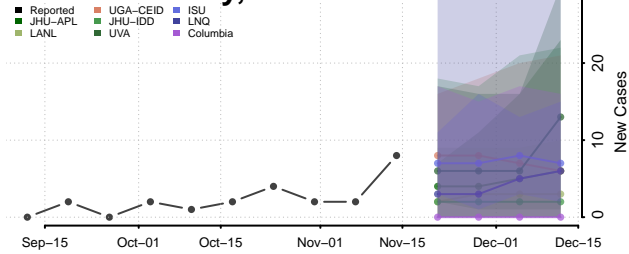

Lincoln County, Kansas