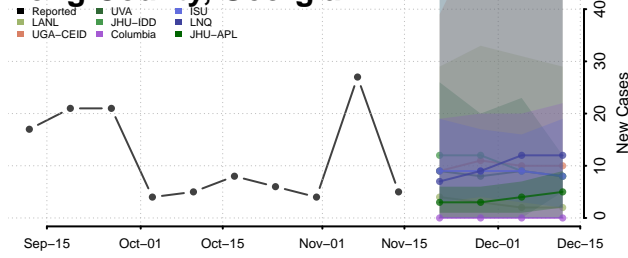

Long County, Georgia