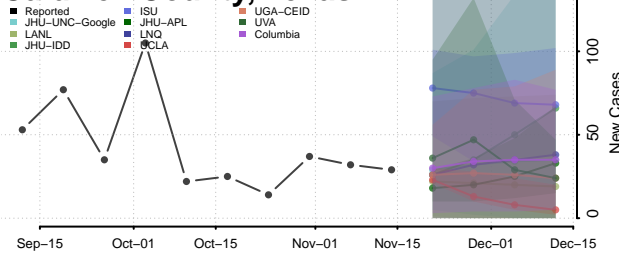

Caldwell County, Texas