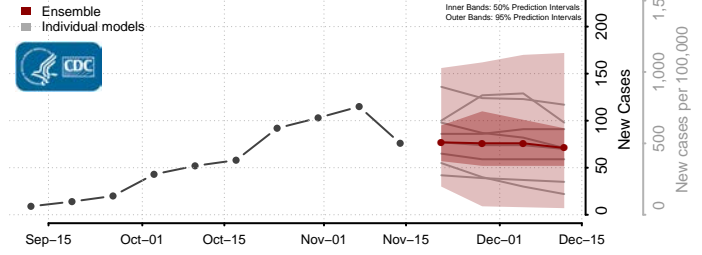

Gooding County, Idaho