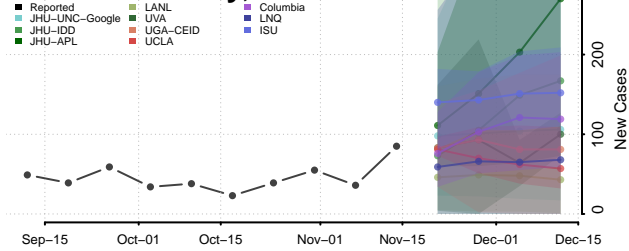

Navarro County, Texas