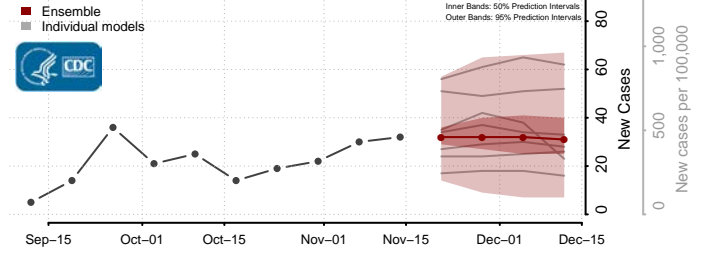

Fremont County, Iowa