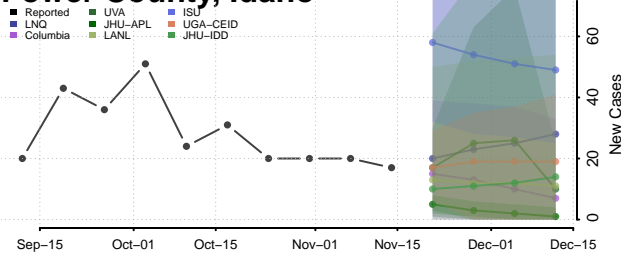

Power County, Idaho