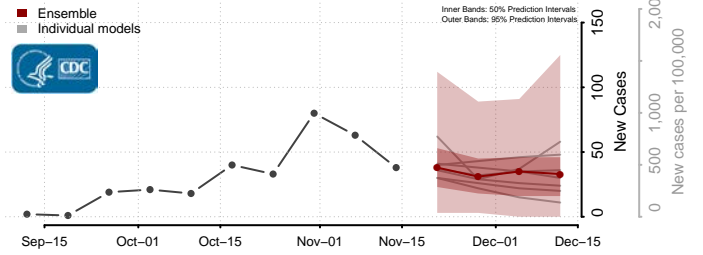

Lemhi County, Idaho