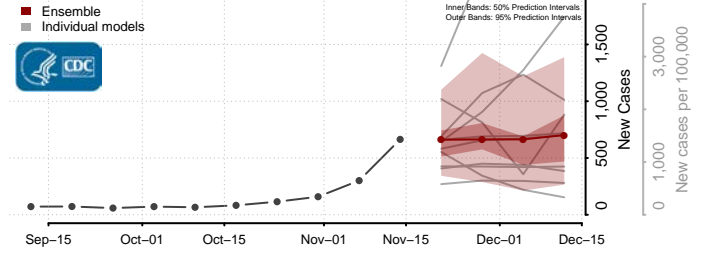

Clinton County, Iowa