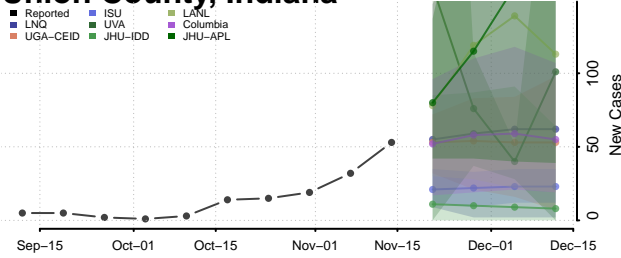

Union County, Indiana