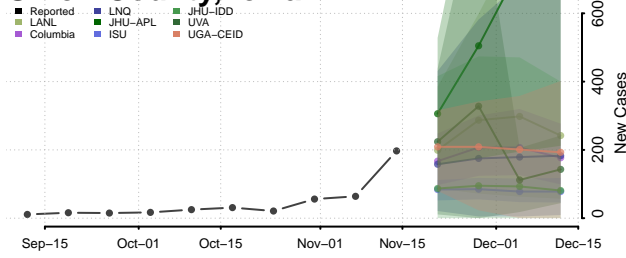

Union County, Iowa