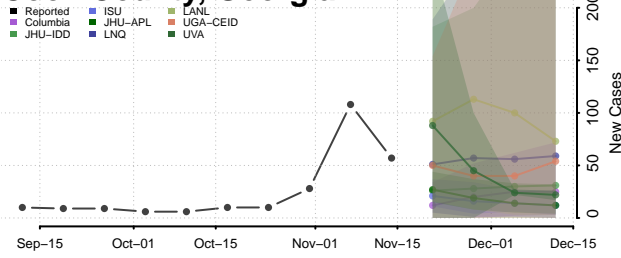

Cook County, Georgia