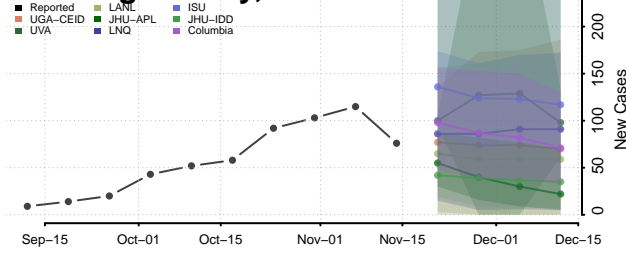

Gooding County, Idaho