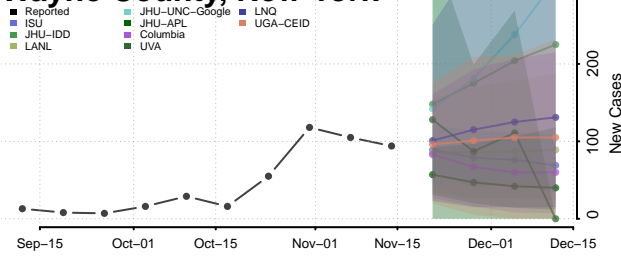

### Wayne County, New York