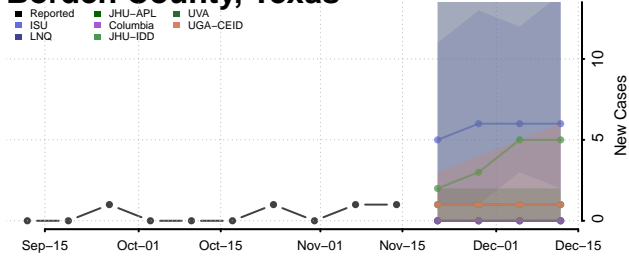

### Bosque County, Texas