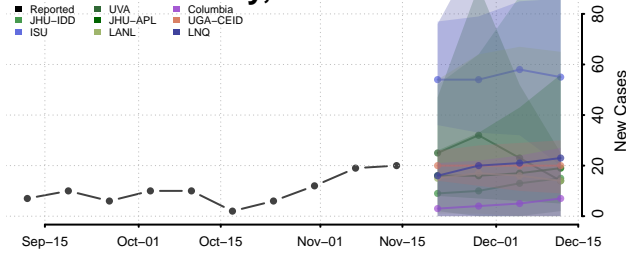

Benewah County, Idaho