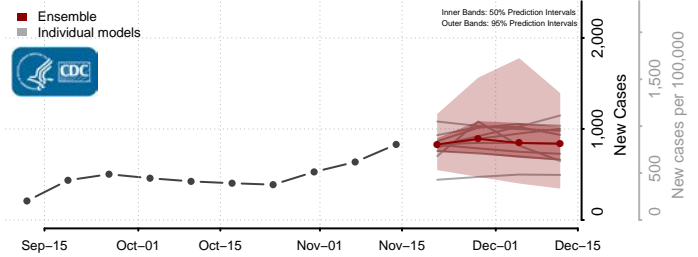

Woodbury County, Iowa