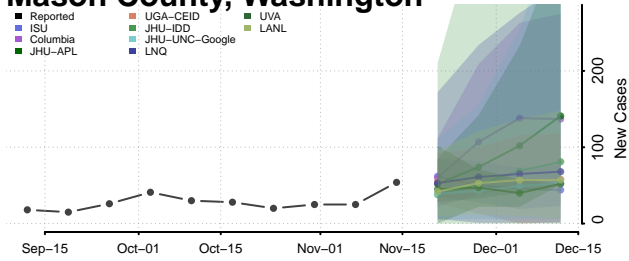

Mason County, Washington