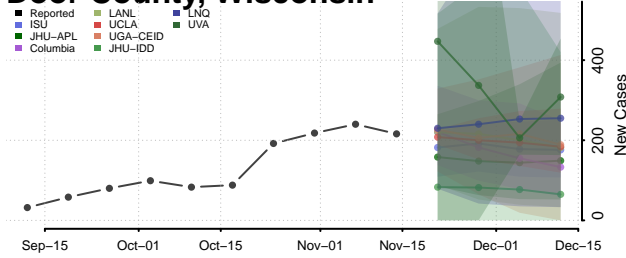

Door County, Wisconsin