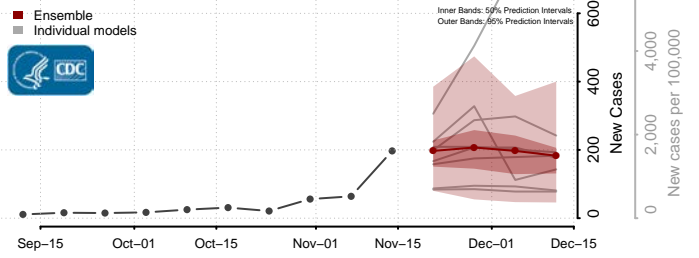

Union County, Iowa