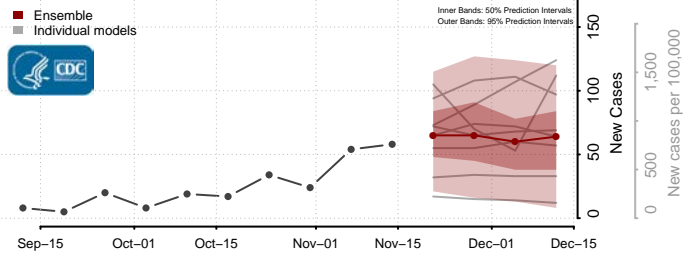

Major County, Oklahoma