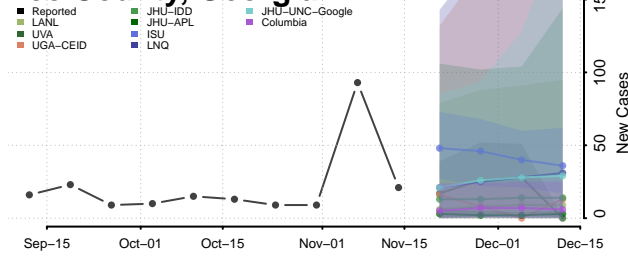

Lee County, Georgia