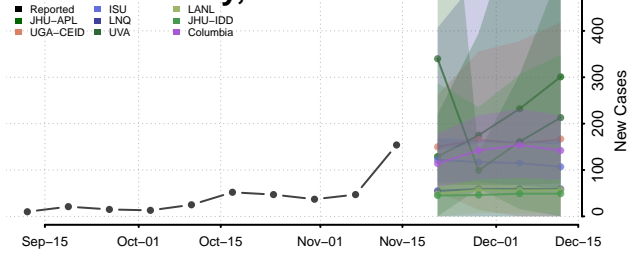

Labette County, Kansas