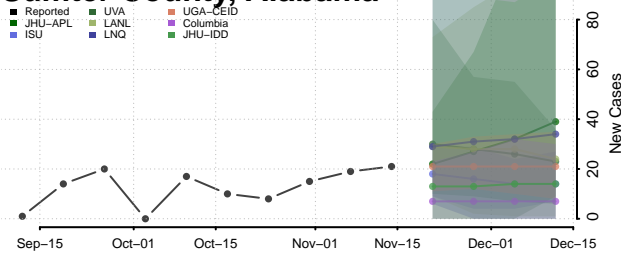

Sumter County, Alabama