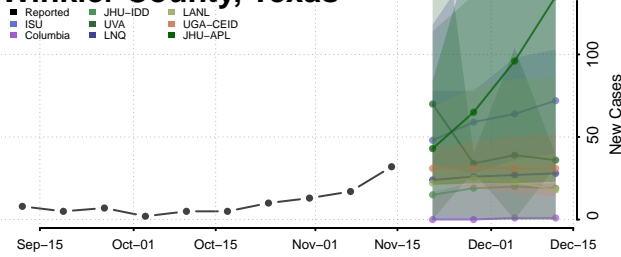

Winkler County, Texas