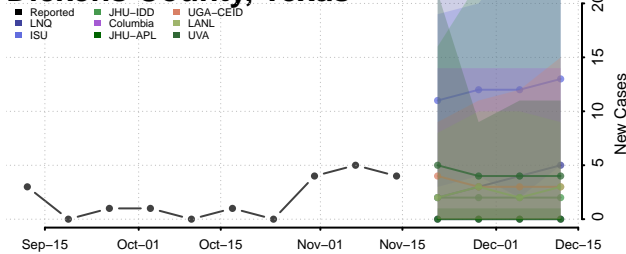

Dickens County, Texas