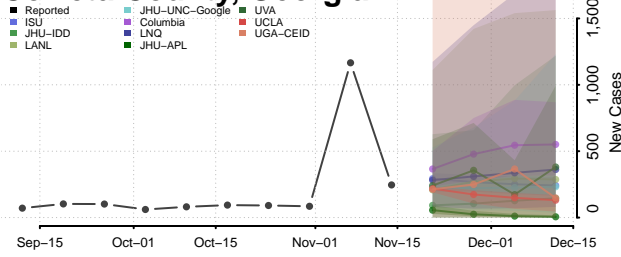

Coweta County, Georgia