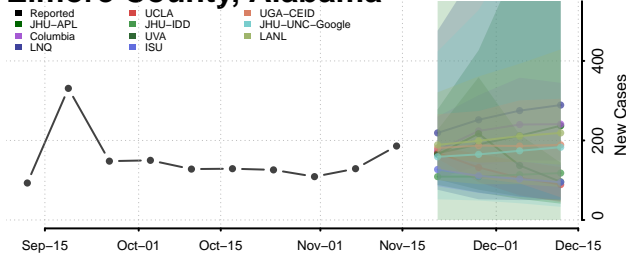

Elmore County, Alabama