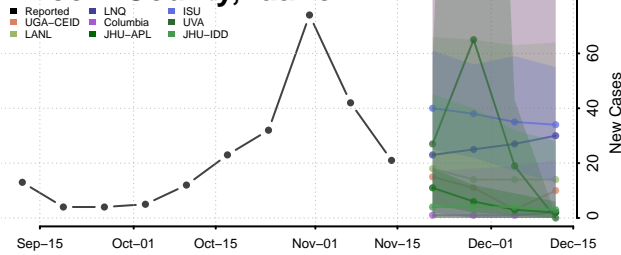

Lincoln County, Idaho