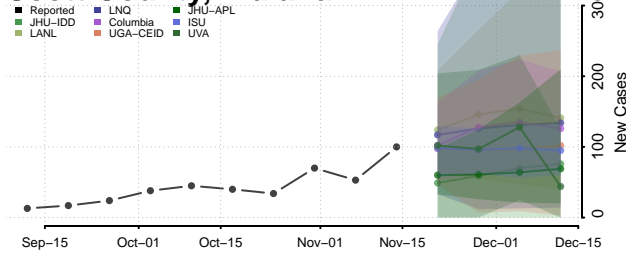

Scott County, Indiana