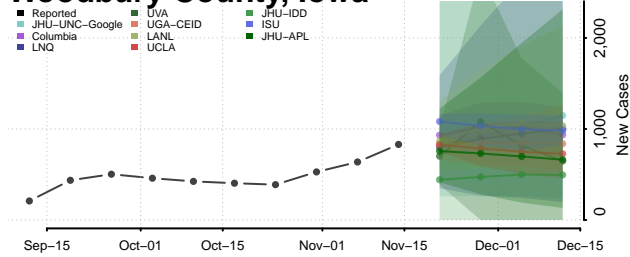

Woodbury County, Iowa