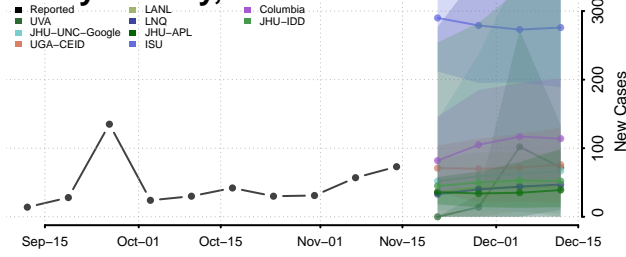

Geary County, Kansas