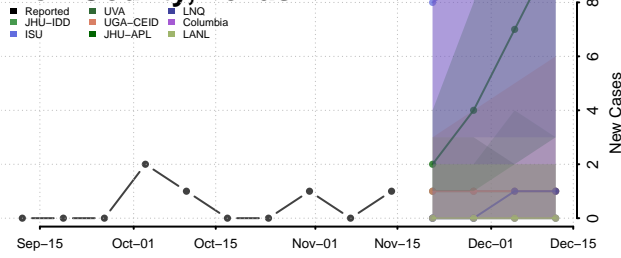

Irion County, Texas