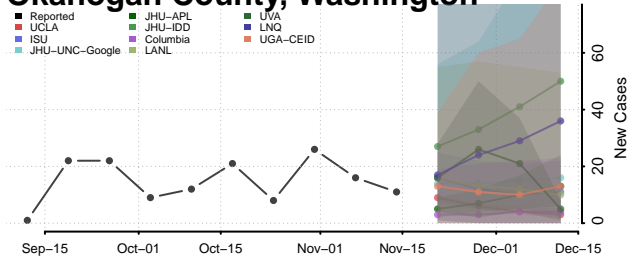

Okanogan County, Washington