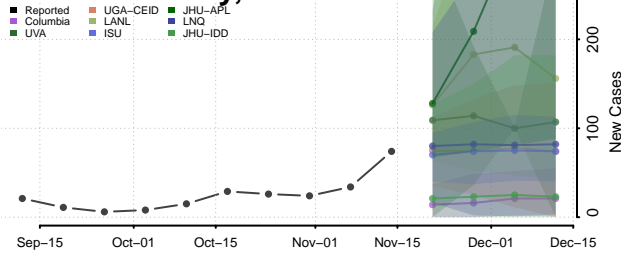

Howard County, Iowa