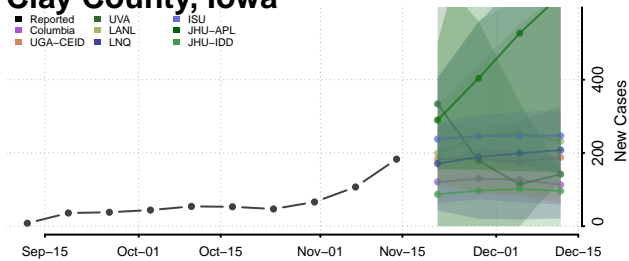

Clay County, Iowa