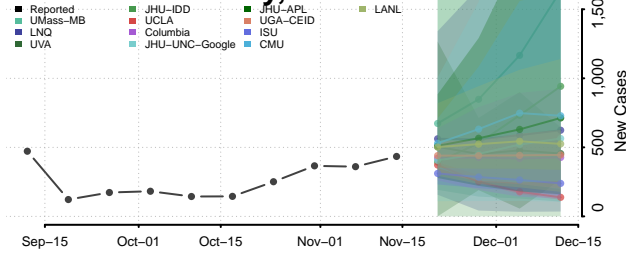

### Garza County, Texas