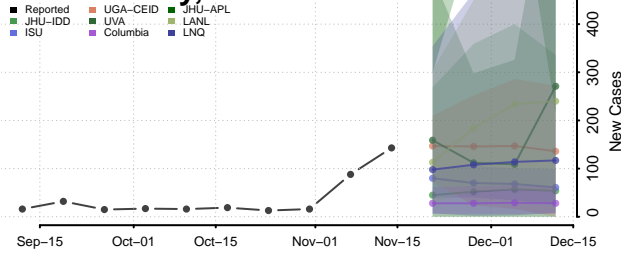

Cass County, Illinois