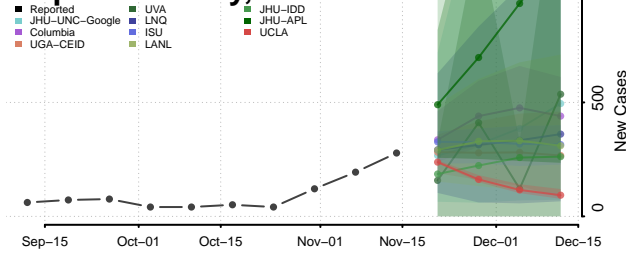

Wapello County, Iowa