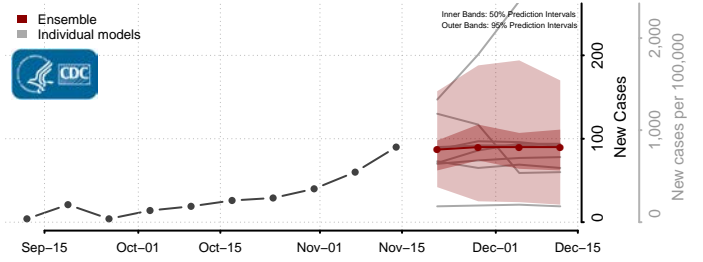

Louisa County, Iowa