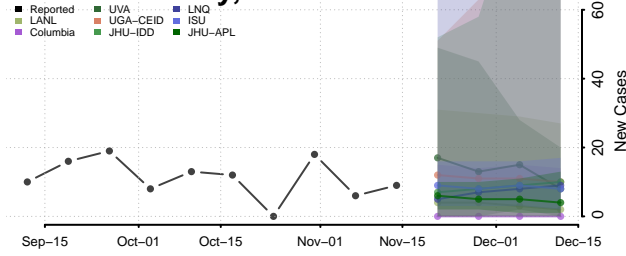

Brooks County, Texas