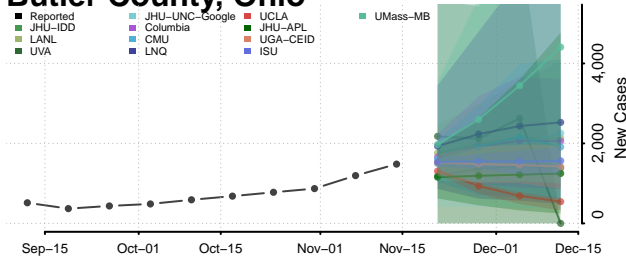

Butler County, Ohio