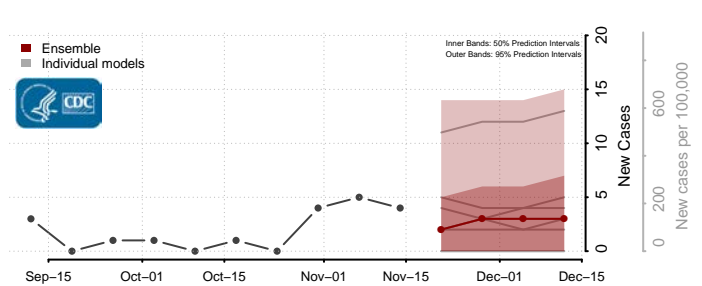

Dickens County, Texas