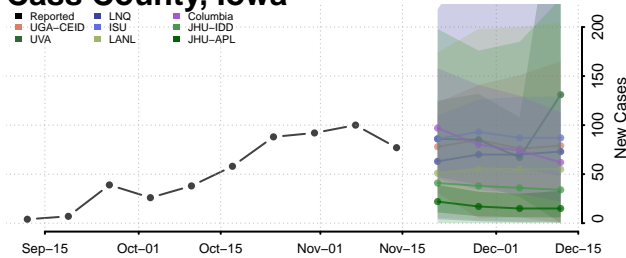

Cass County, Iowa