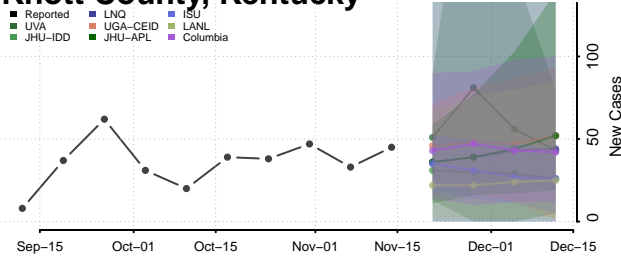

### Knott County, Kentucky