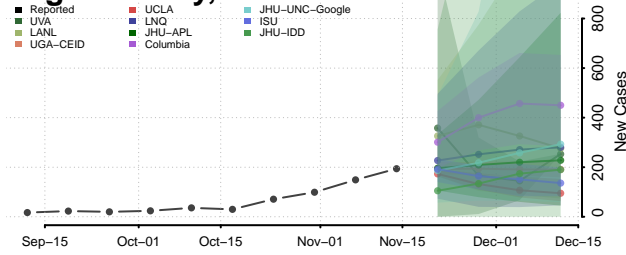

Eagle County, Colorado