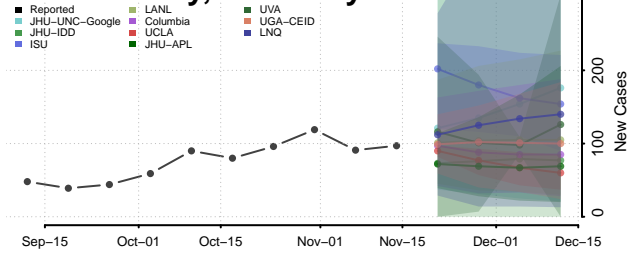

### Scott County, Kentucky