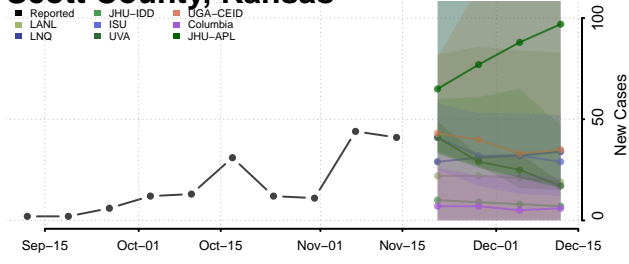

### Scott County, Kansas