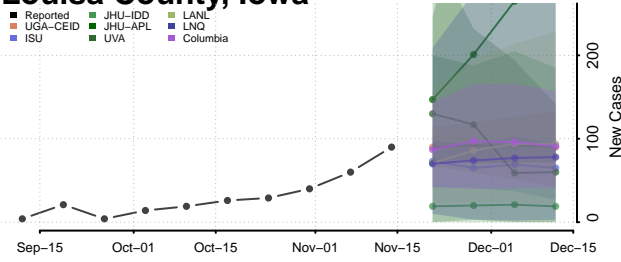

Louisa County, Iowa