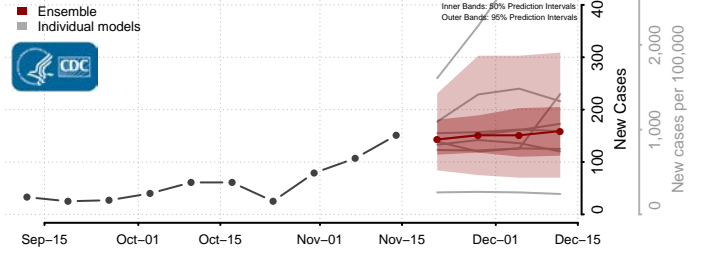

Iowa County, Iowa