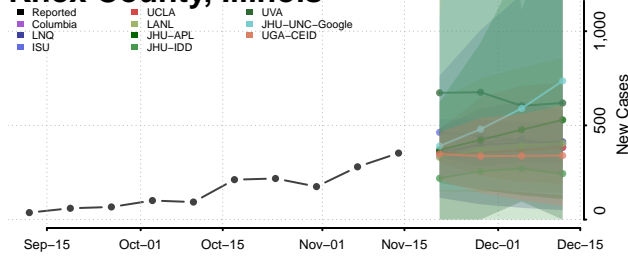

Knox County, Illinois