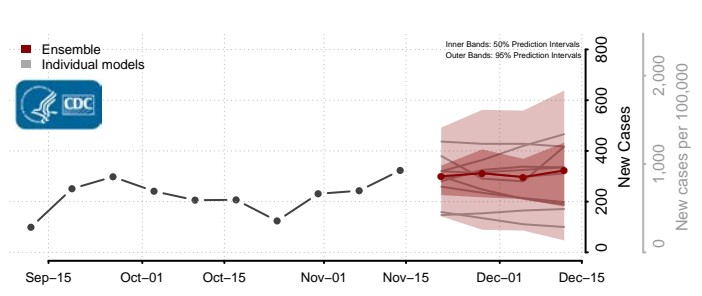

Sioux County, Iowa