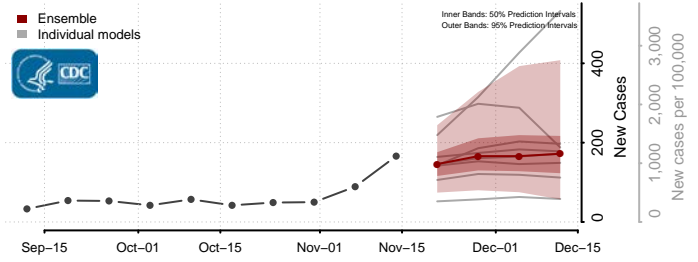

Kossuth County, Iowa