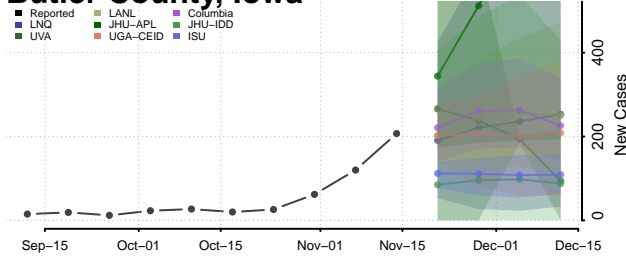

Butler County, Iowa