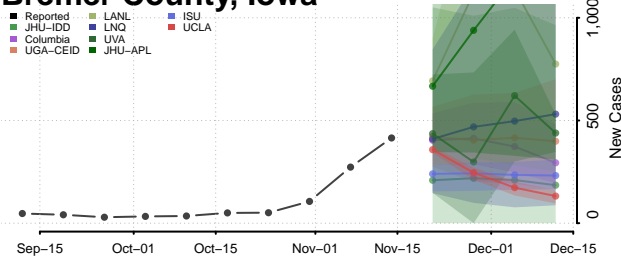

Bremer County, Iowa