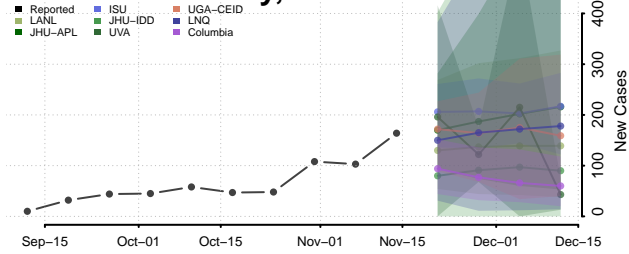

Dickinson County, Iowa