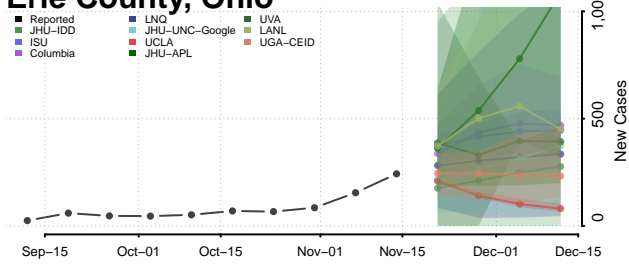

Erie County, Ohio