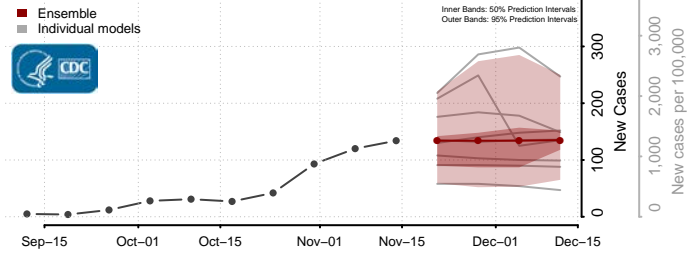

Hancock County, Iowa