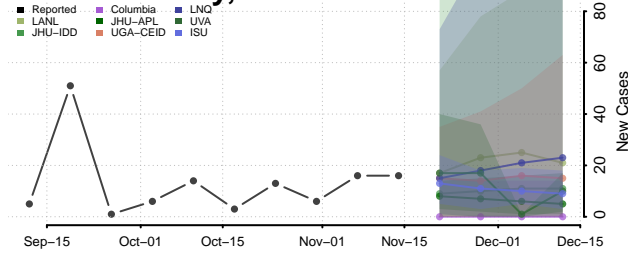

Wilcox County, Alabama