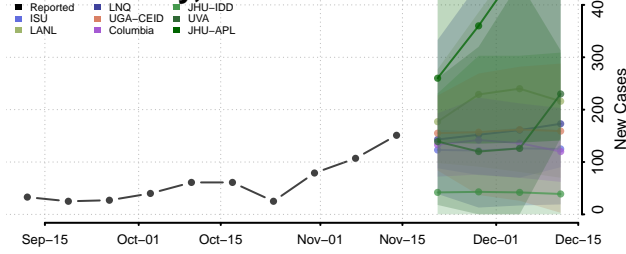

Iowa County, Iowa