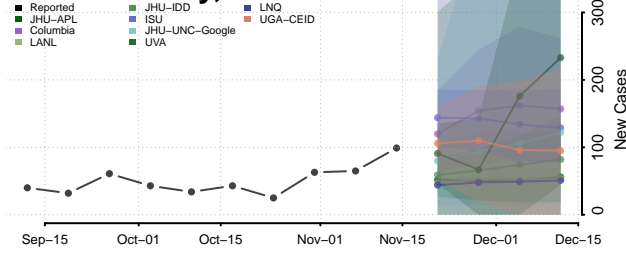

Miami County, Kansas