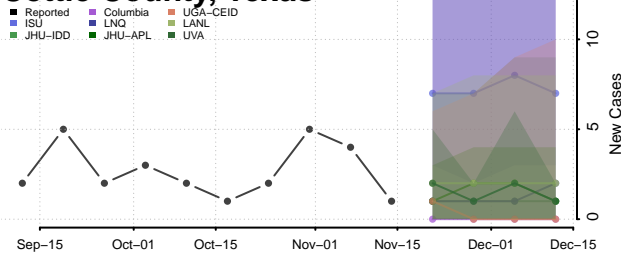

Cottle County, Texas