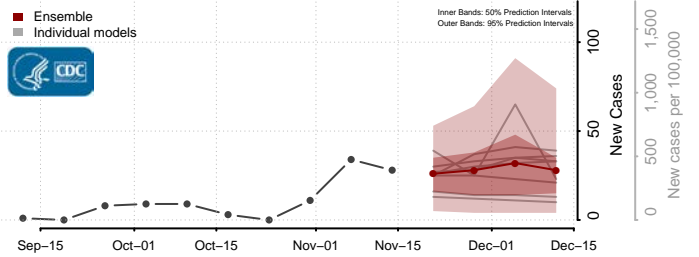

Wolfe County, Kentucky