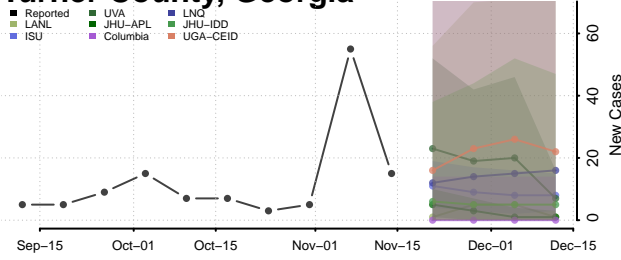

Turner County, Georgia