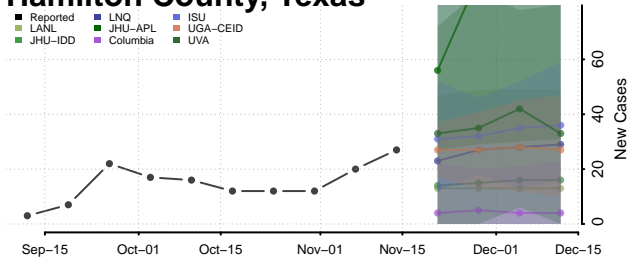

Hamilton County, Texas