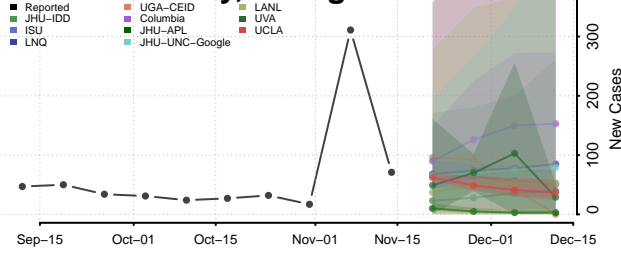

Oconee County, Georgia