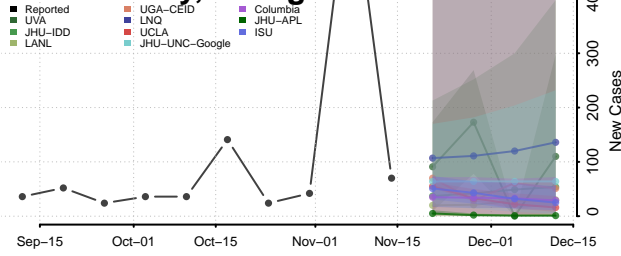

Ware County, Georgia