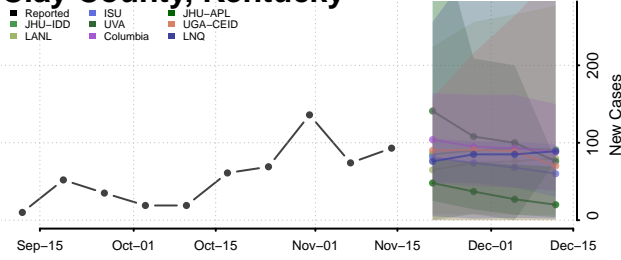

Clay County, Kentucky