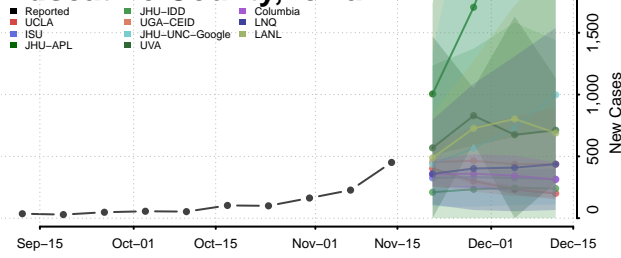

Muscatine County, Iowa