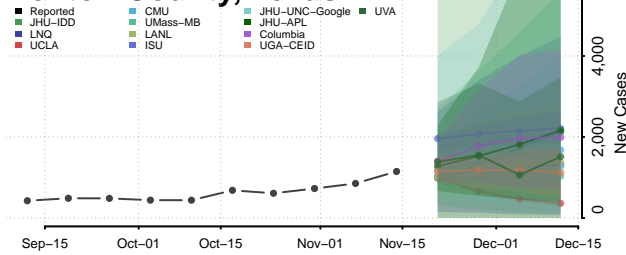

Denton County, Texas