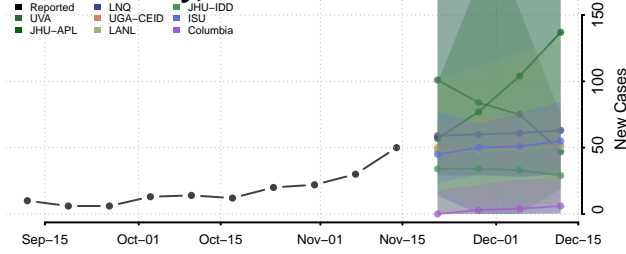

### Lake County, Minnesota