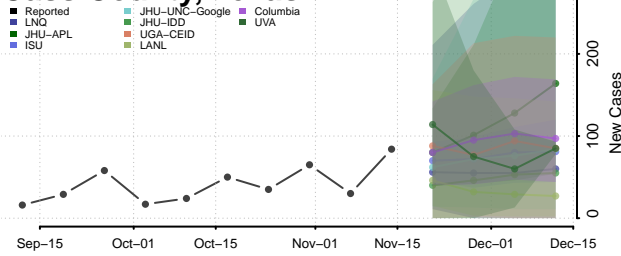

### Castro County, Texas