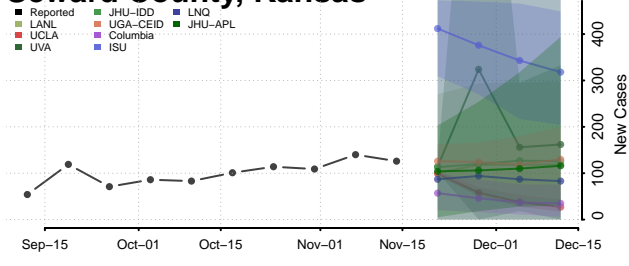

Seward County, Kansas