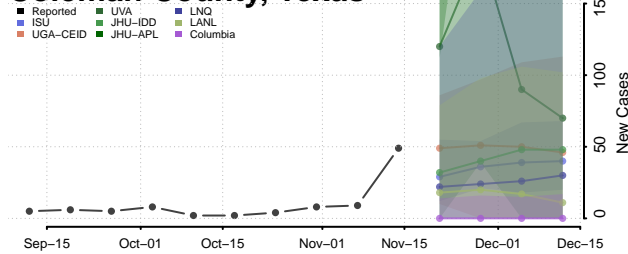

Coleman County, Texas