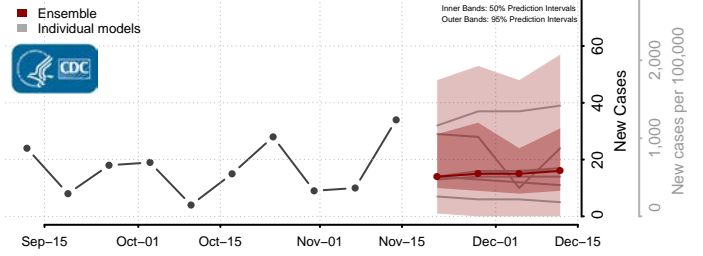

Ness County, Kansas