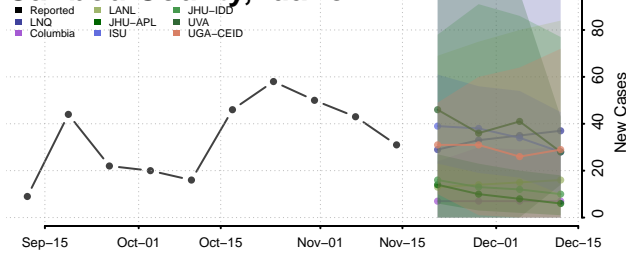

Caribou County, Idaho