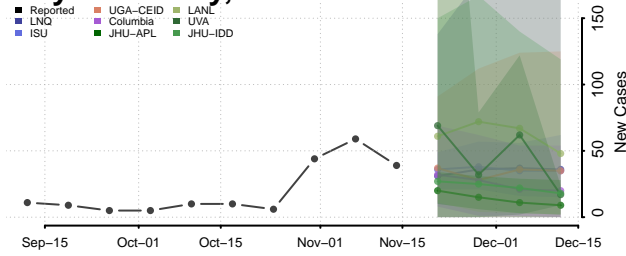

Wayne County, Iowa