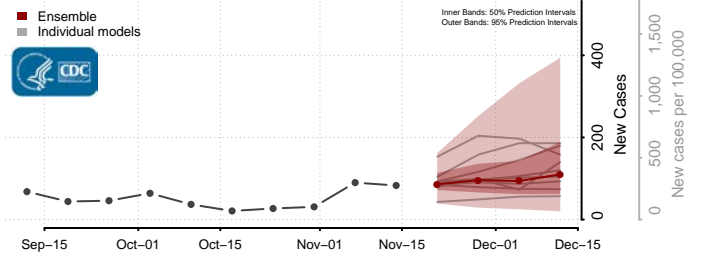

Smyth County, Virginia