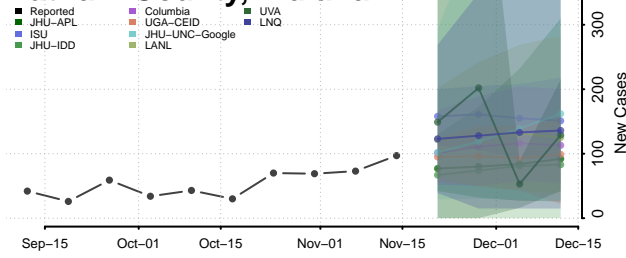

### Putnam County, Indiana