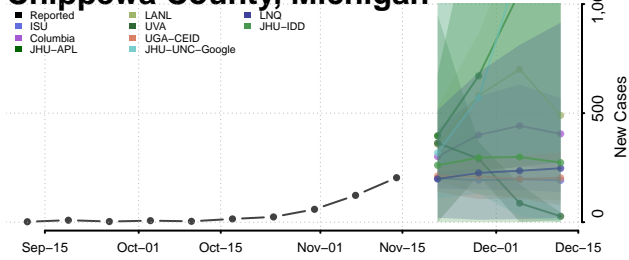

Chippewa County, Michigan