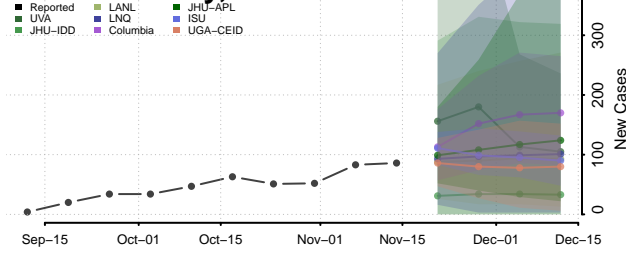

Blaine County, Idaho