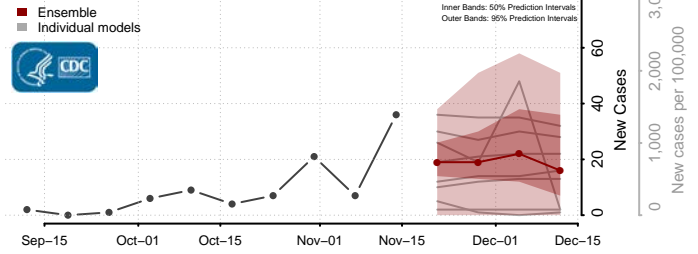

### Morton County, Kansas