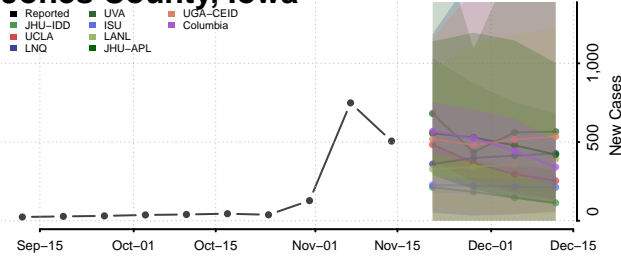

Jones County, Iowa