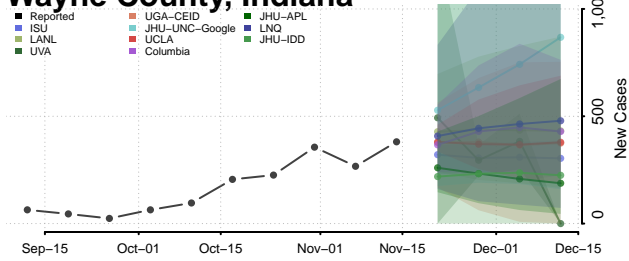

Wayne County, Indiana