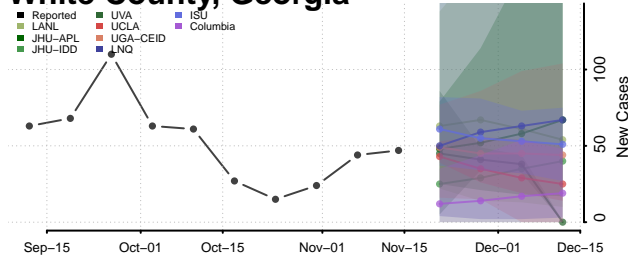

White County, Georgia