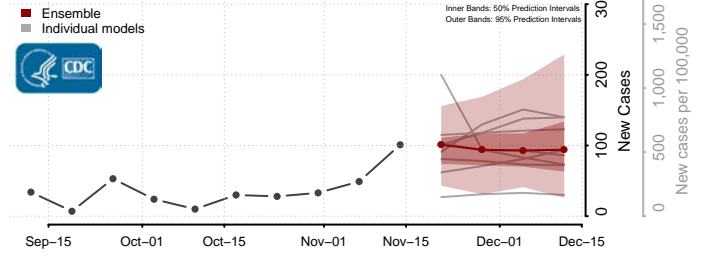

Gem County, Idaho