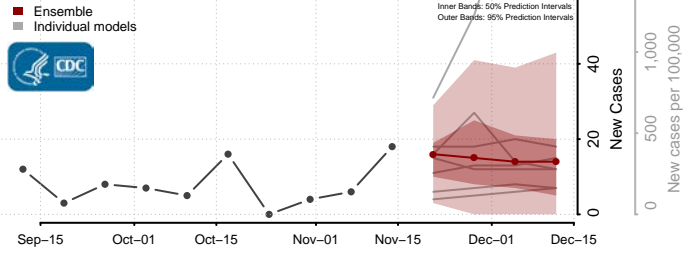

Custer County, Idaho