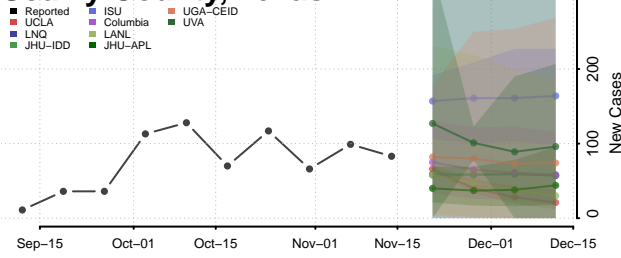

### Scurry County, Texas