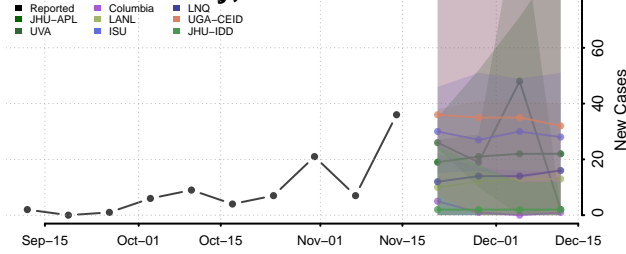

### Morton County, Kansas