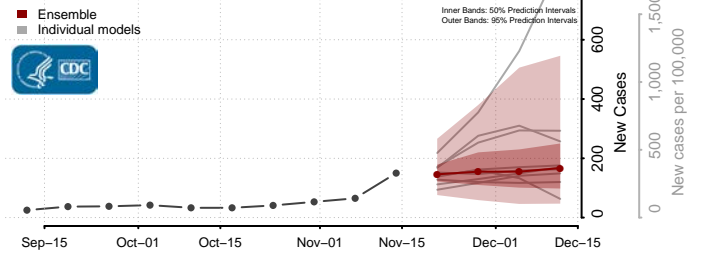

Bonner County, Idaho