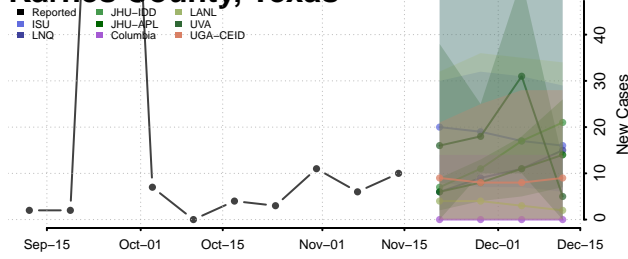

Karnes County, Texas