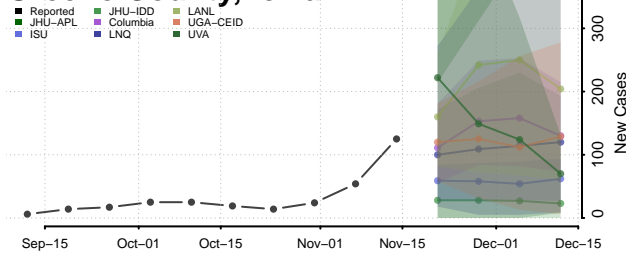

Greene County, Iowa