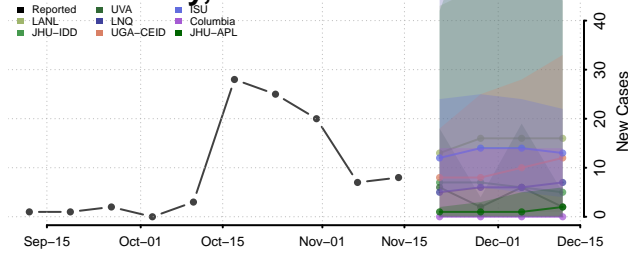

Coke County, Texas