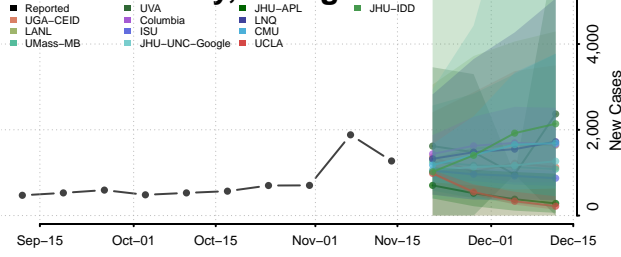

DeKalb County, Georgia