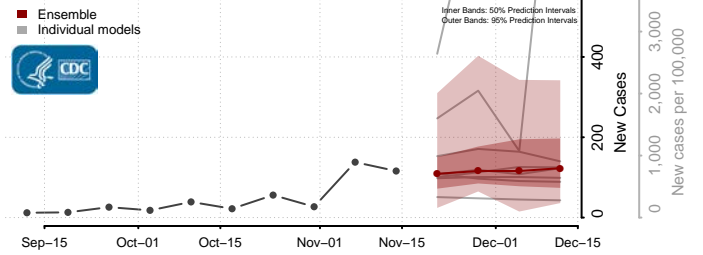

Clark County, Illinois