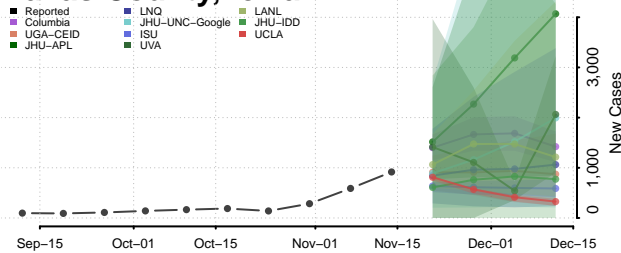

Dallas County, Iowa