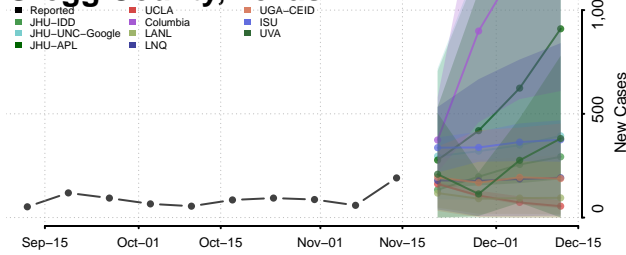

Gregg County, Texas