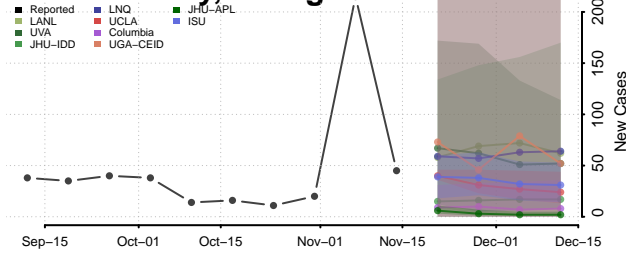

Burke County, Georgia