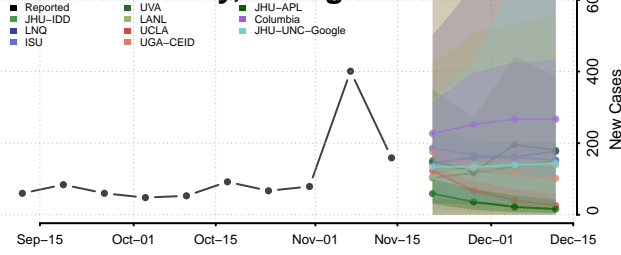

Newton County, Georgia