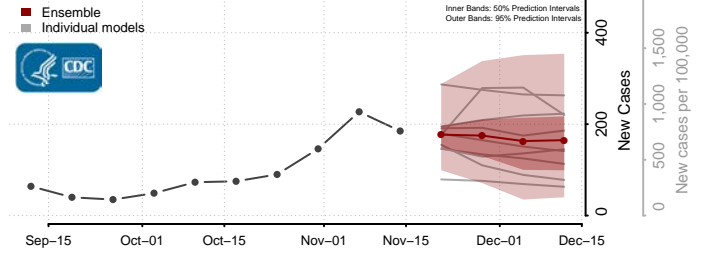

Jerome County, Idaho