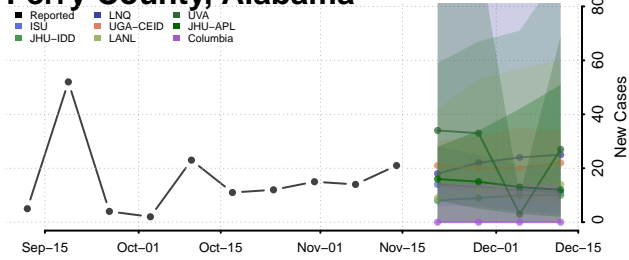

Perry County, Alabama