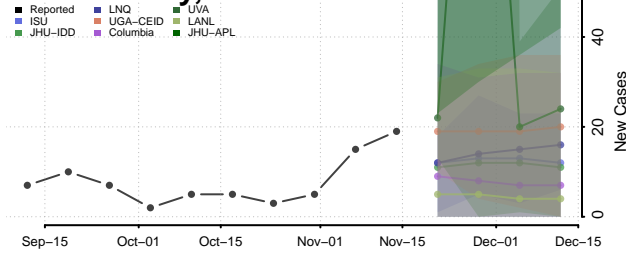

Mills County, Texas