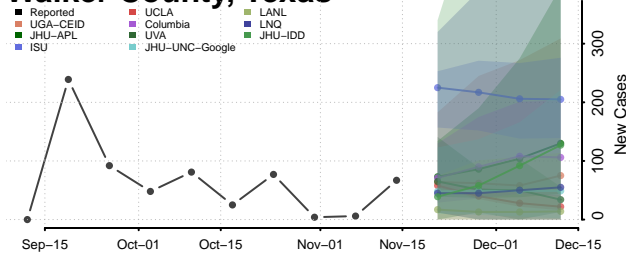

Walker County, Texas