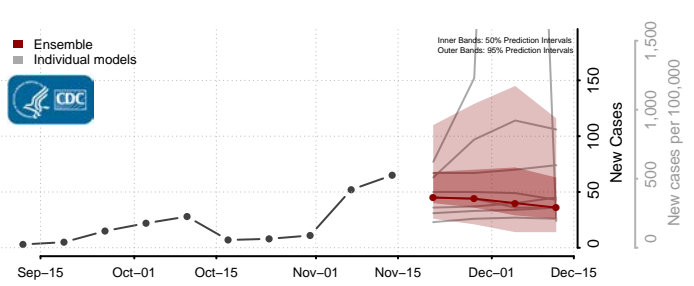

Allen County, Kansas