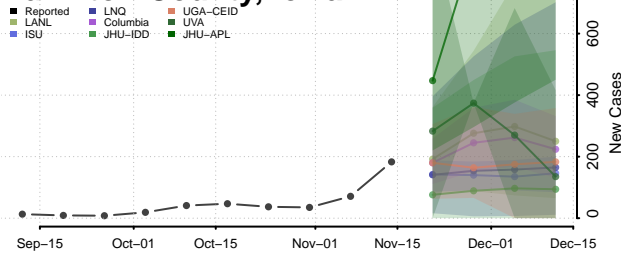

Hamilton County, Iowa