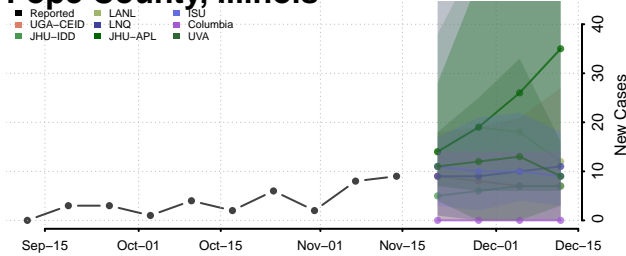

Pope County, Illinois