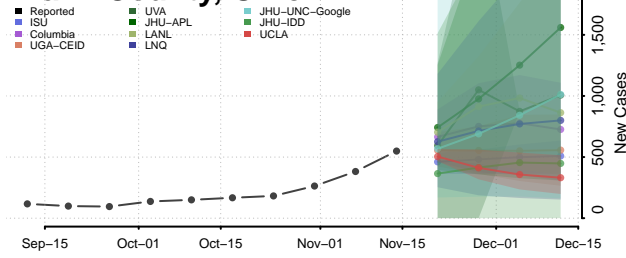

Miami County, Ohio