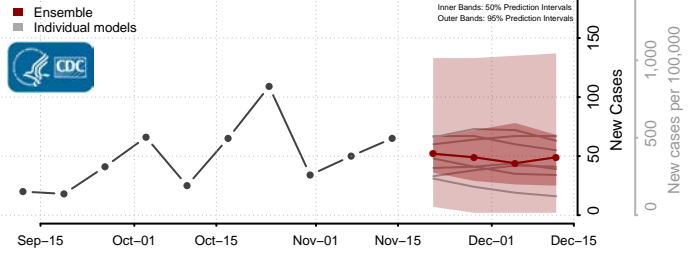

Fremont County, Idaho