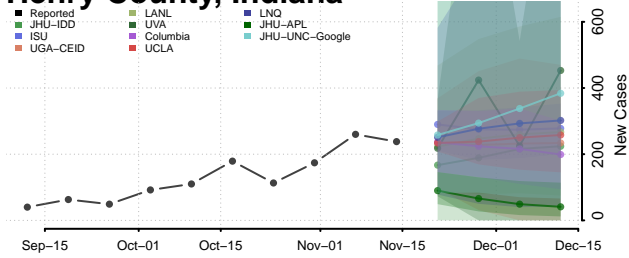

Henry County, Indiana