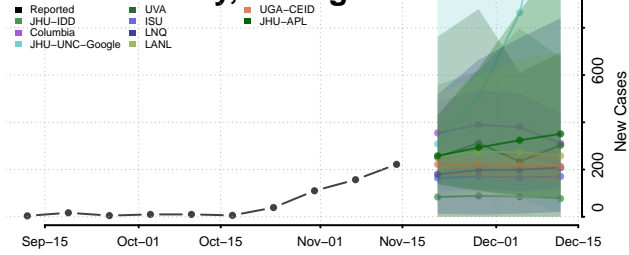

Emmet County, Michigan