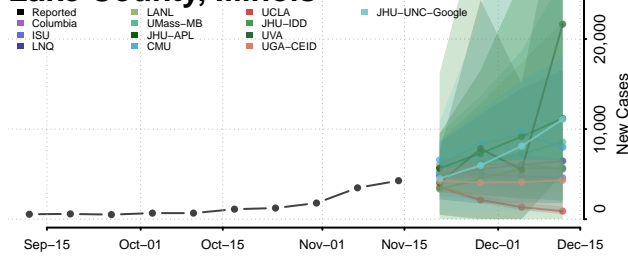

Lake County, Illinois