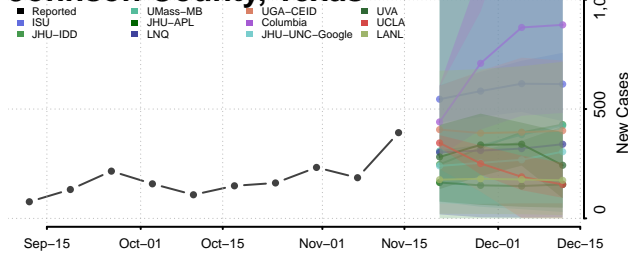

Johnson County, Texas