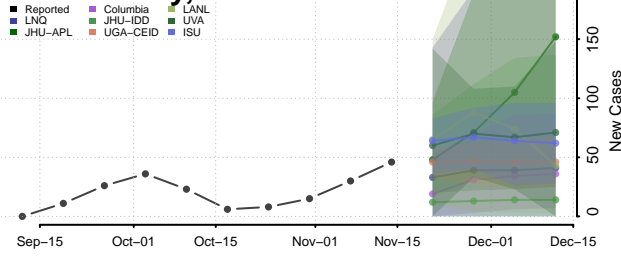

Linn County, Missouri