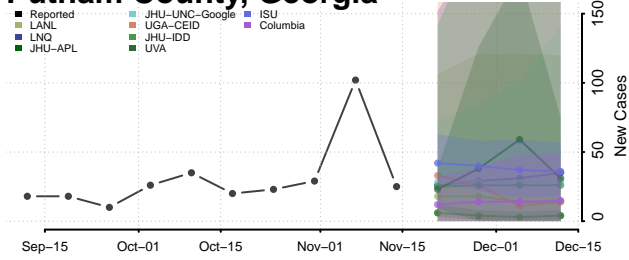

Putnam County, Georgia