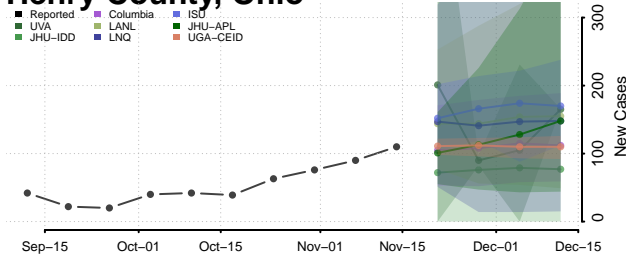

Henry County, Ohio