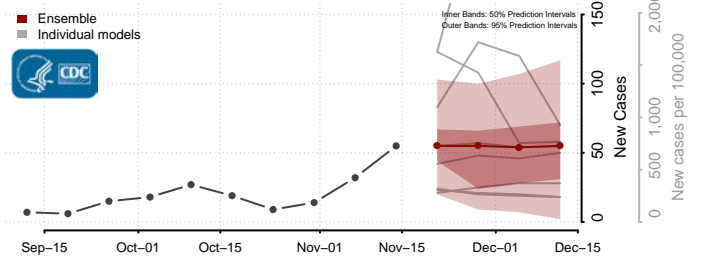

### Dade County, Missouri