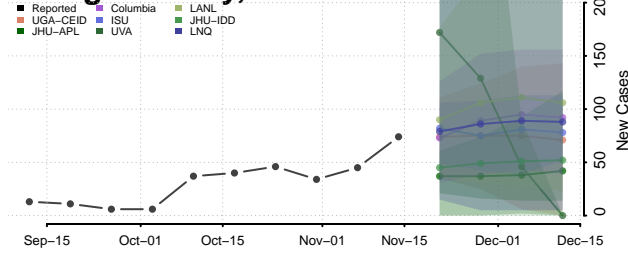

Orange County, Indiana