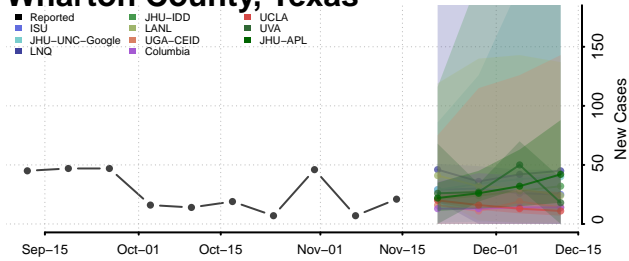

Wharton County, Texas