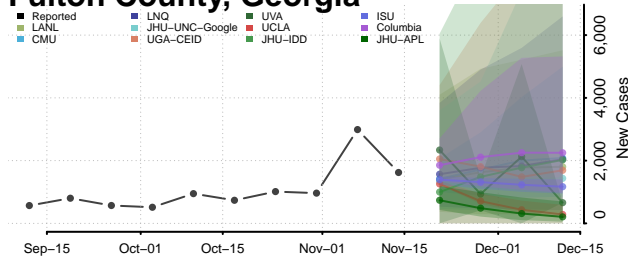

Fulton County, Georgia