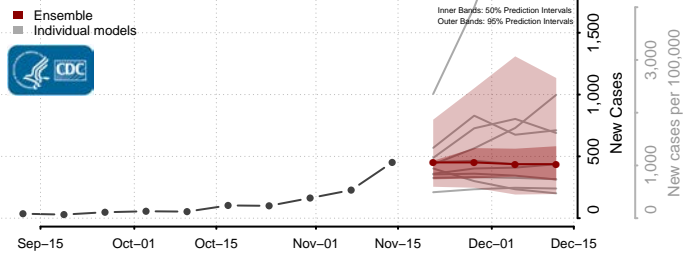

Muscatine County, Iowa