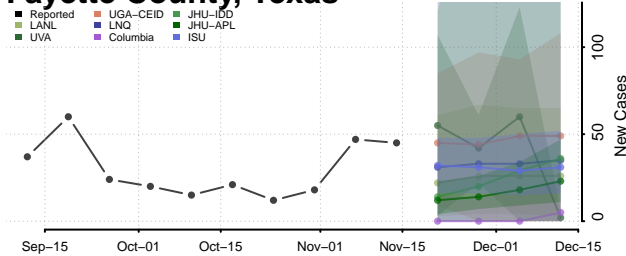

Fayette County, Texas