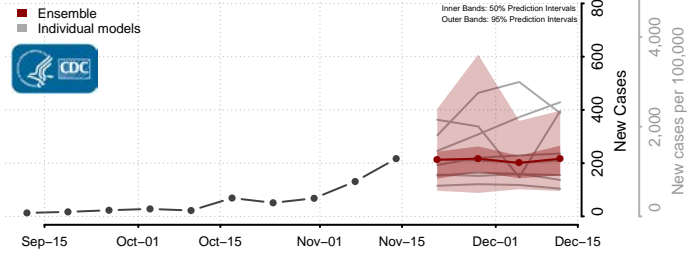

Hardin County, Iowa