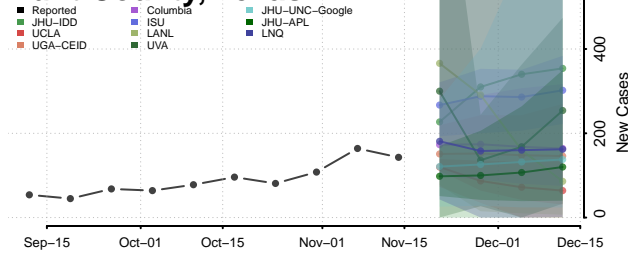

Hunt County, Texas