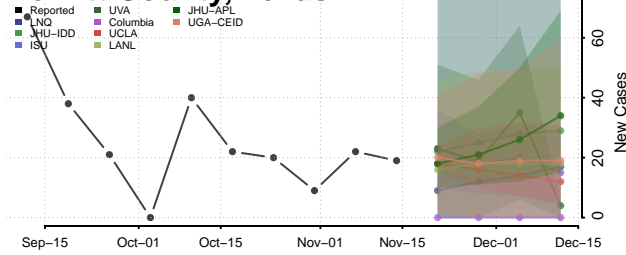

DeWitt County, Texas