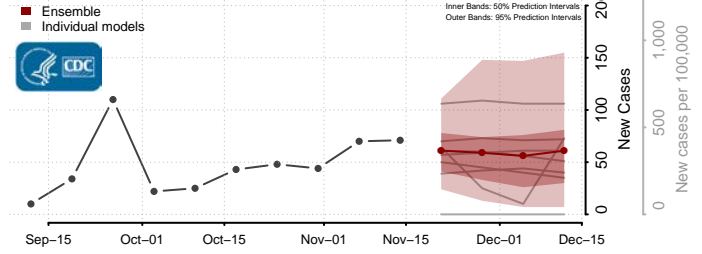

Idaho County, Idaho