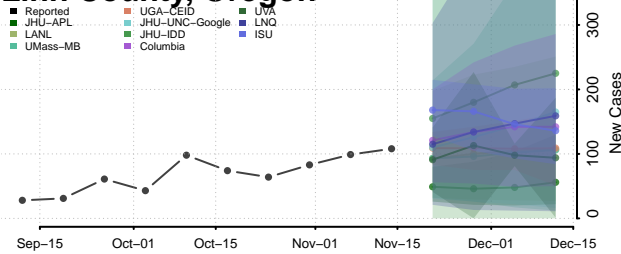

Linn County, Oregon