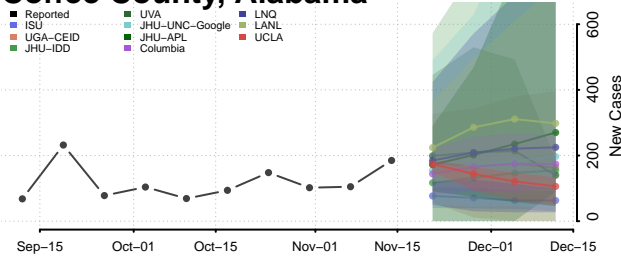

Coffee County, Alabama