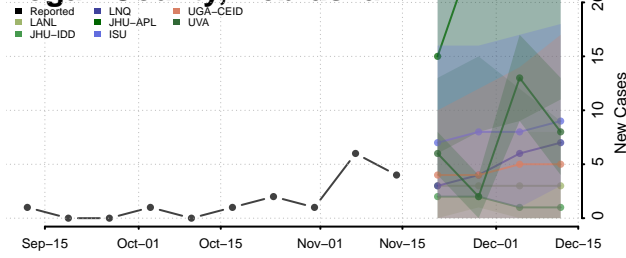

Logan County, Nebraska