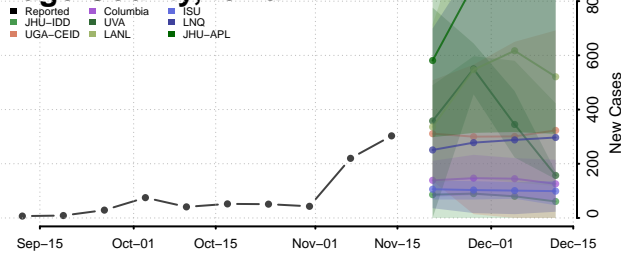

Page County, Iowa