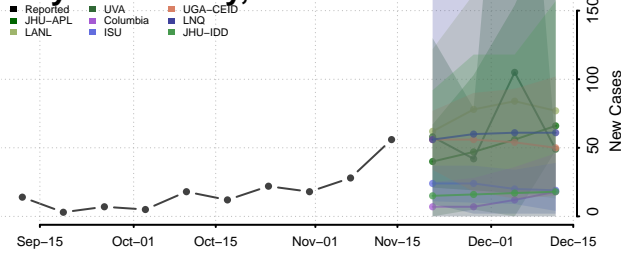

Owyhee County, Idaho