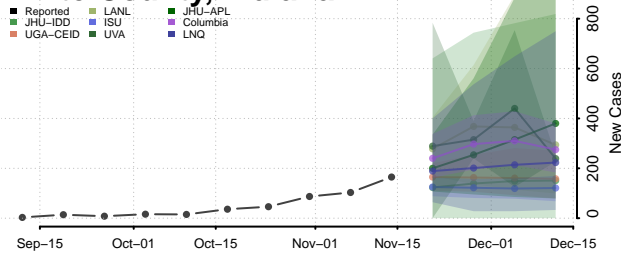

White County, Indiana