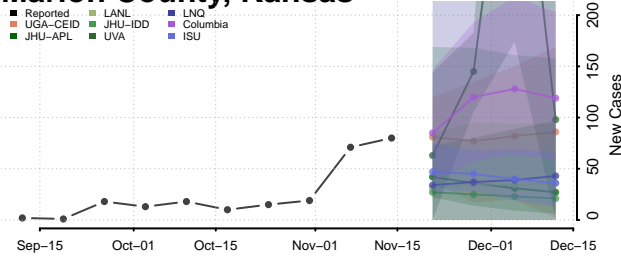

Marion County, Kansas