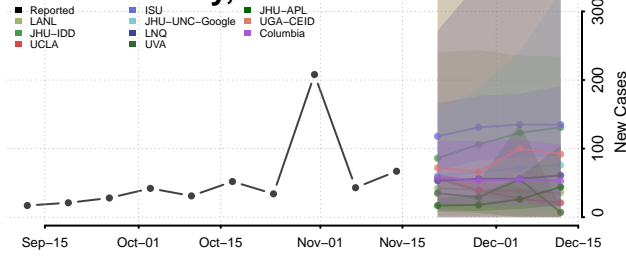

Burnet County, Texas