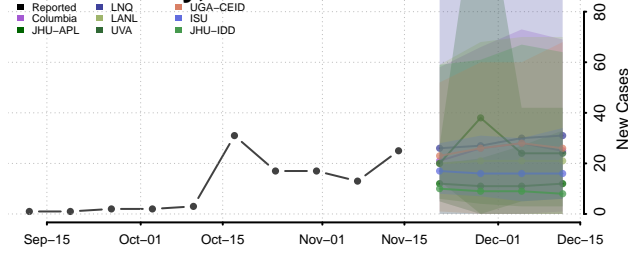

Ohio County, Indiana