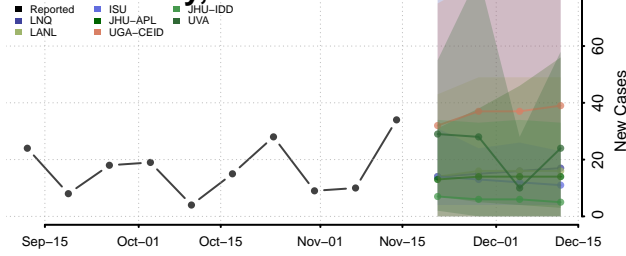

Ness County, Kansas