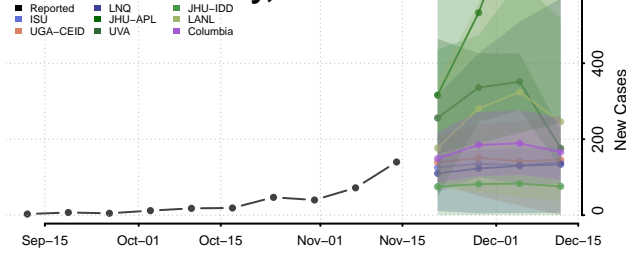

Jefferson County, Iowa