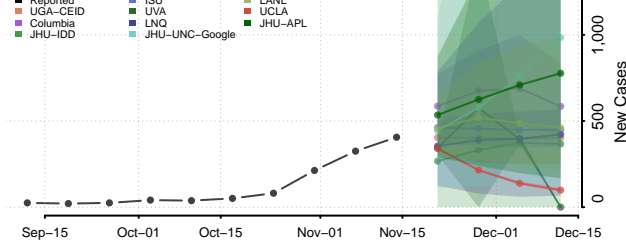

Marshall County, Iowa