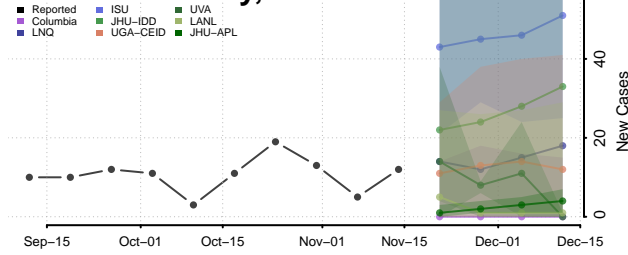

Houston County, Texas