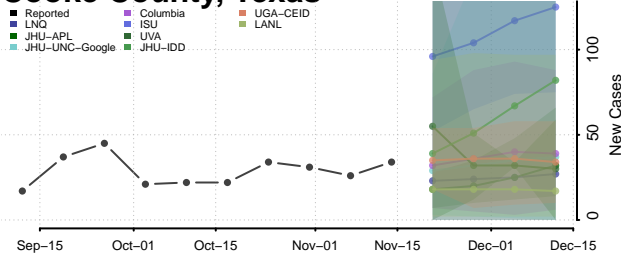

### Cooke County, Texas