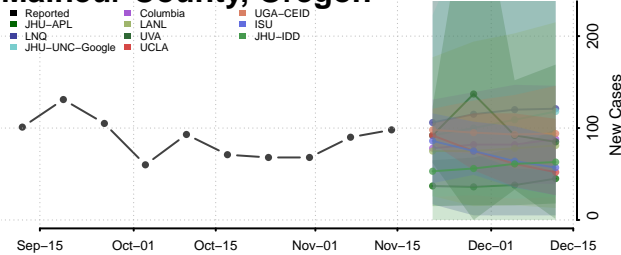

Malheur County, Oregon