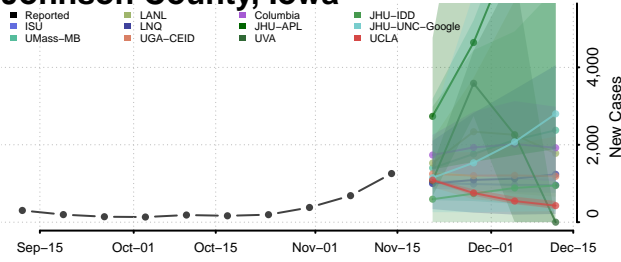

Johnson County, Iowa