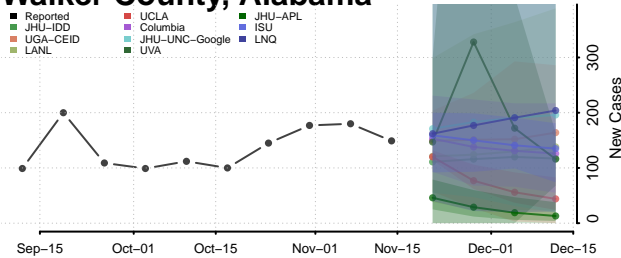

Walker County, Alabama