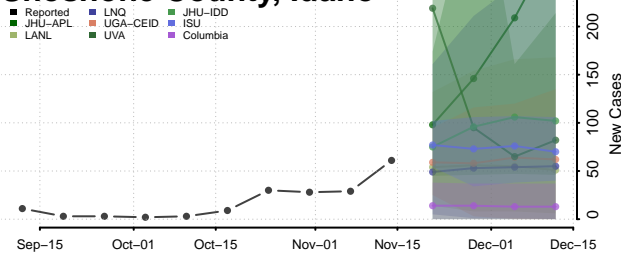

Shoshone County, Idaho