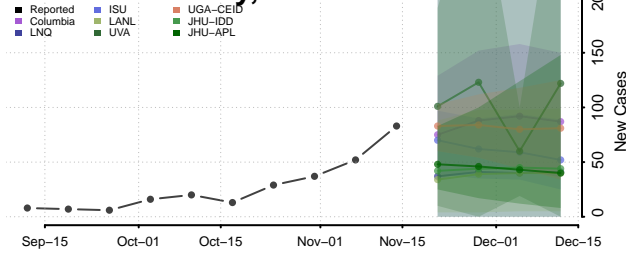

Jackson County, Kansas