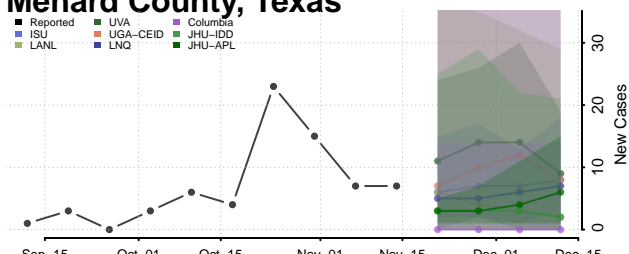

Menard County, Texas