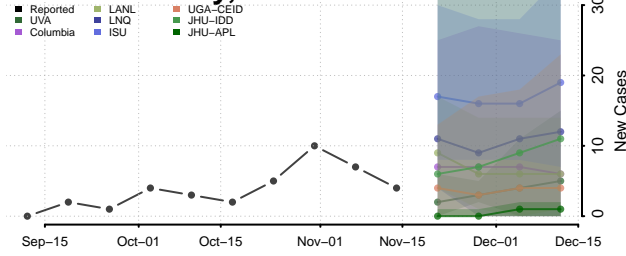

Sabine County, Texas