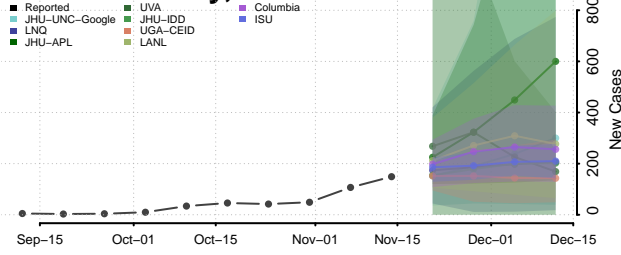

Ottawa County, Ohio