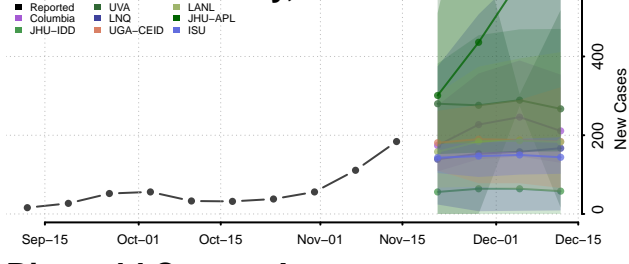

Poweshiek County, Iowa