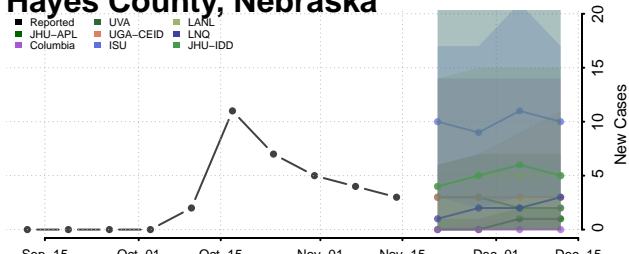

Hayes County, Nebraska