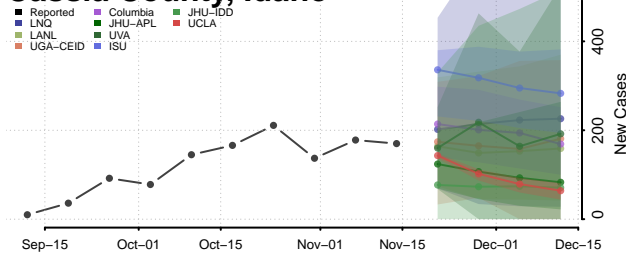

Cassia County, Idaho