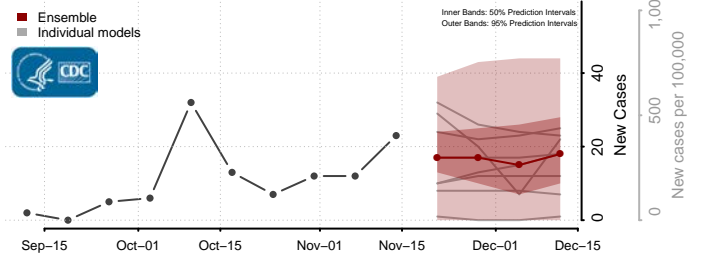

Ottawa County, Kansas