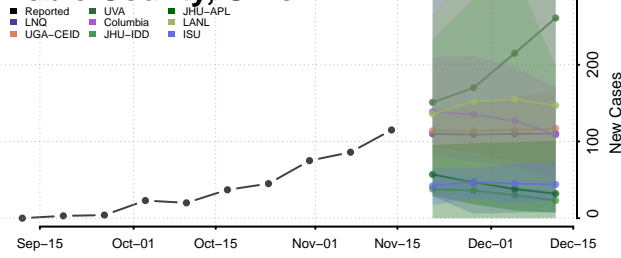

Noble County, Ohio