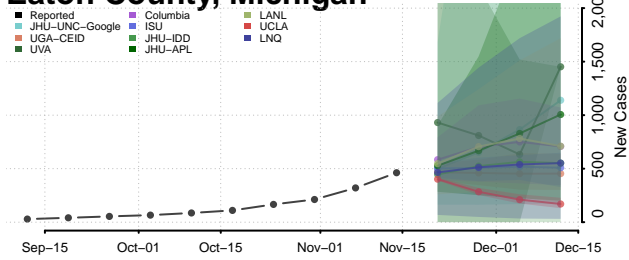

Eaton County, Michigan