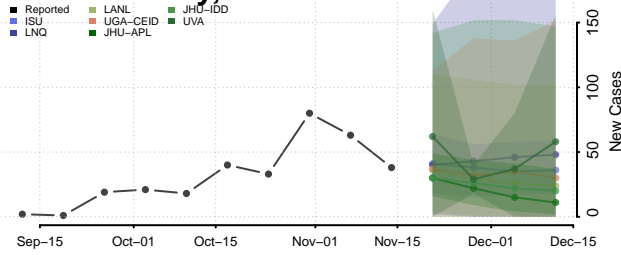

Lemhi County, Idaho