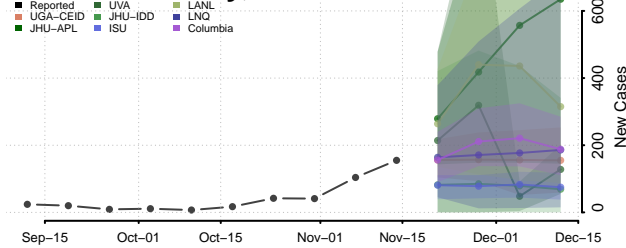

Mitchell County, Iowa