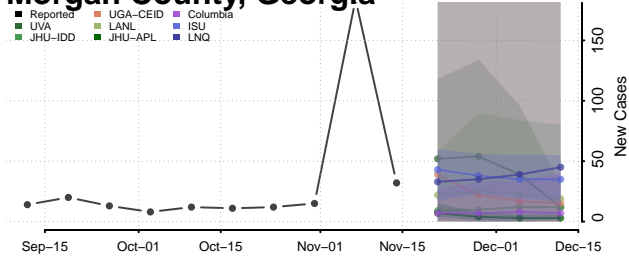

Morgan County, Georgia