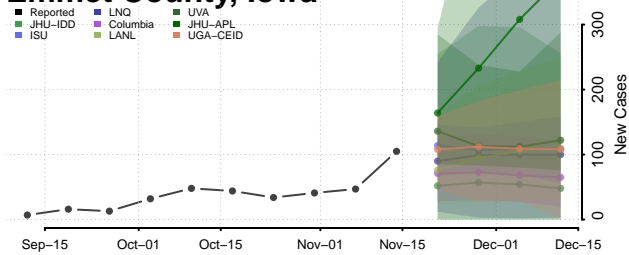

Emmet County, Iowa