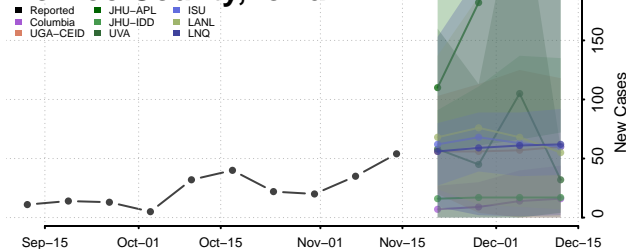

Monroe County, Iowa