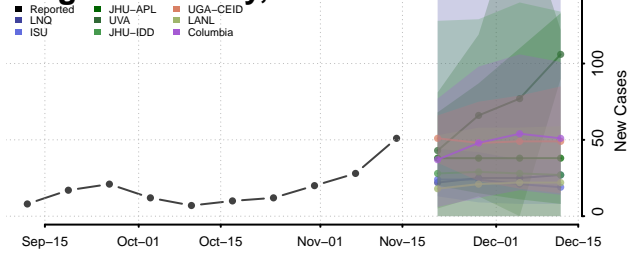

Kingman County, Kansas