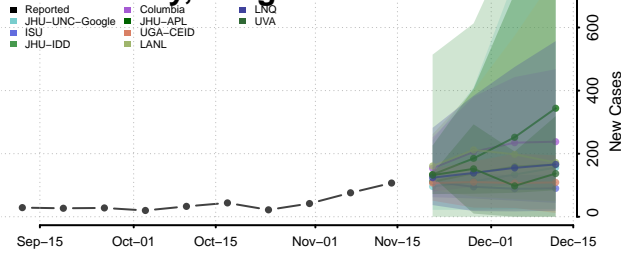

Polk County, Oregon