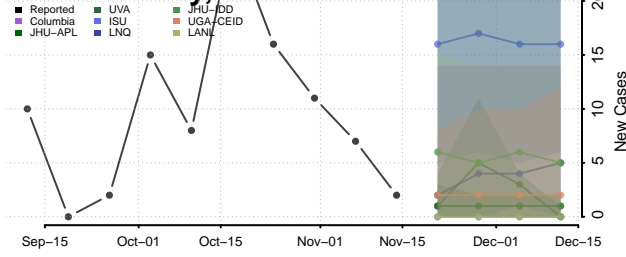

Butte County, Idaho