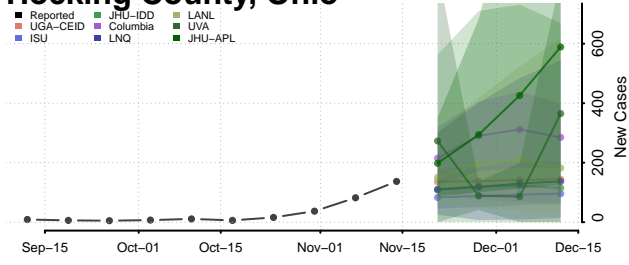

Hocking County, Ohio