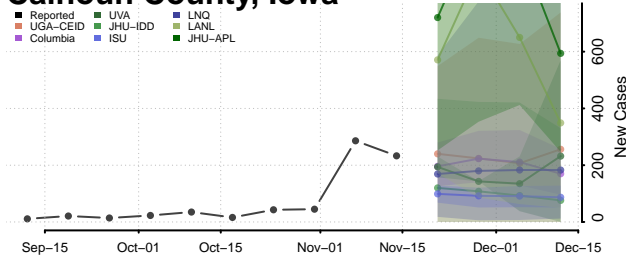

Calhoun County, Iowa