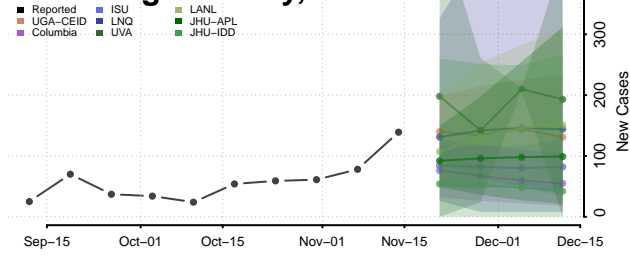

Winnebago County, Iowa