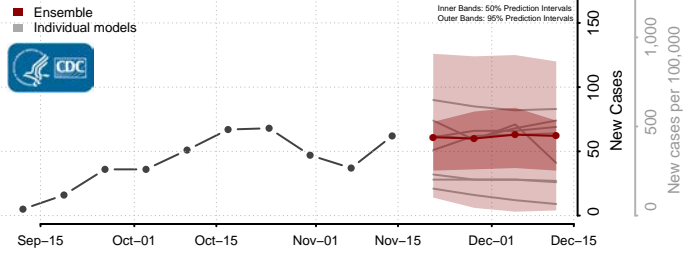

Franklin County, Idaho