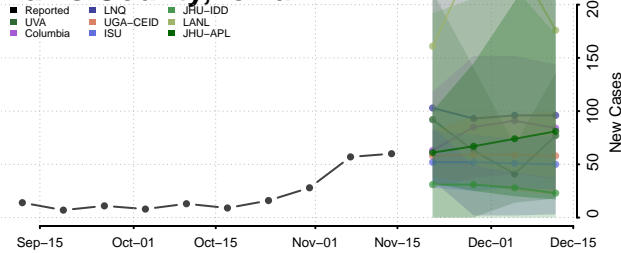

Davis County, Iowa