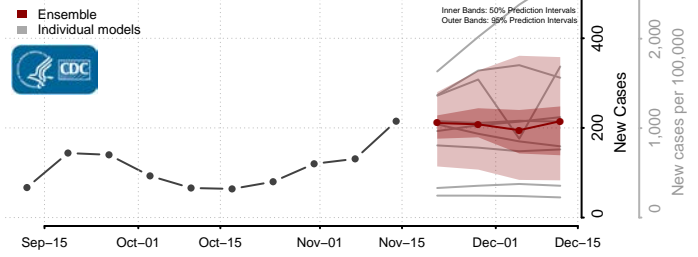

Henry County, Iowa