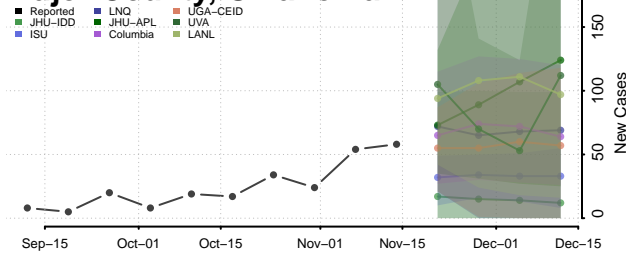

Major County, Oklahoma