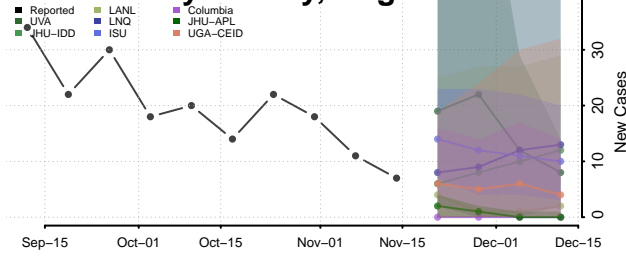

Franklin City County, Virginia