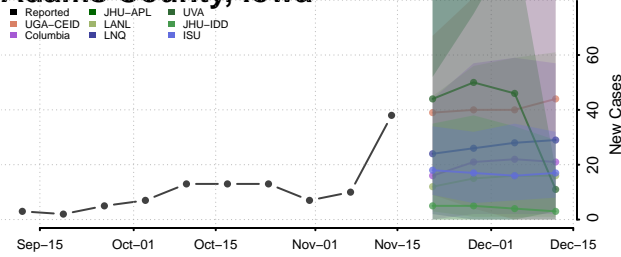

Adams County, Iowa