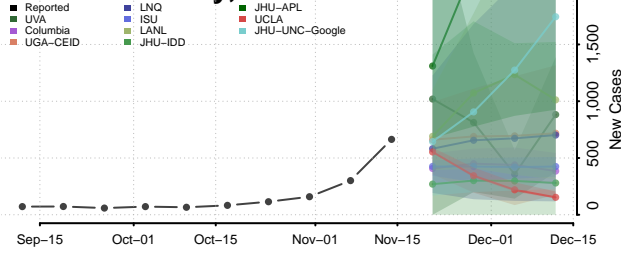

Clinton County, Iowa