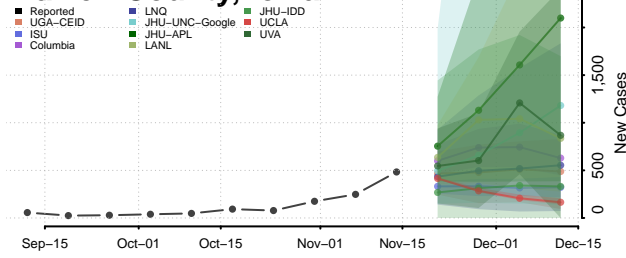

Warren County, Iowa