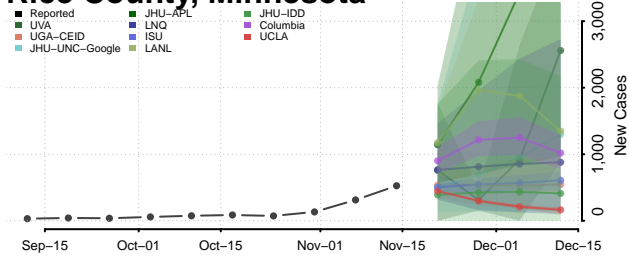

Rice County, Minnesota