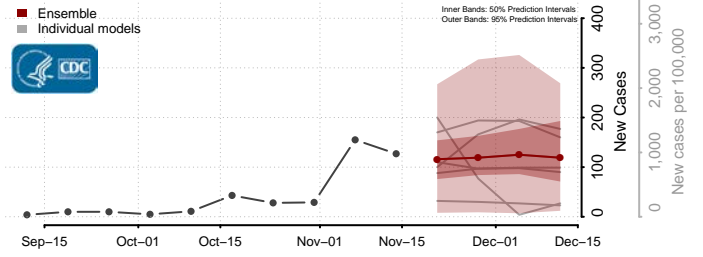

Ford County, Illinois