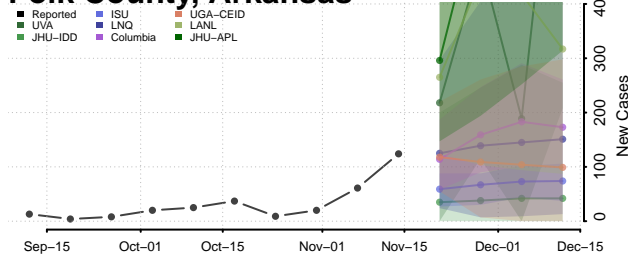

Polk County, Arkansas