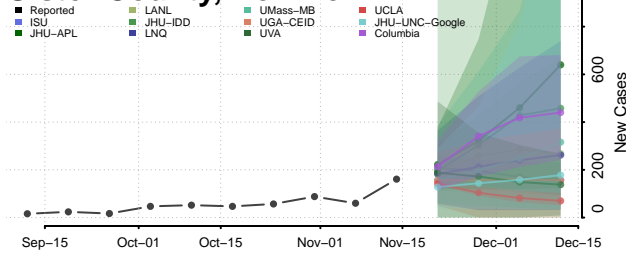

Ulster County, New York