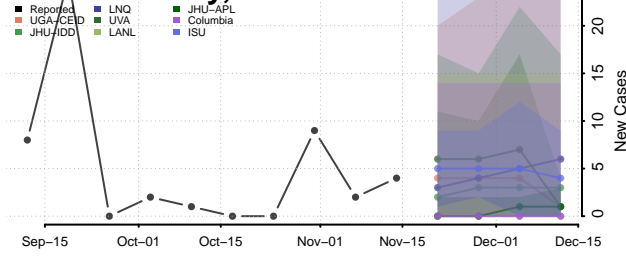

Goliad County, Texas