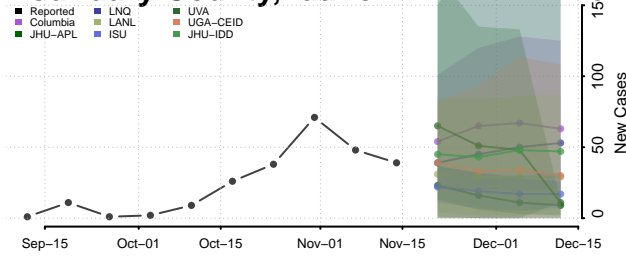

Boundary County, Idaho