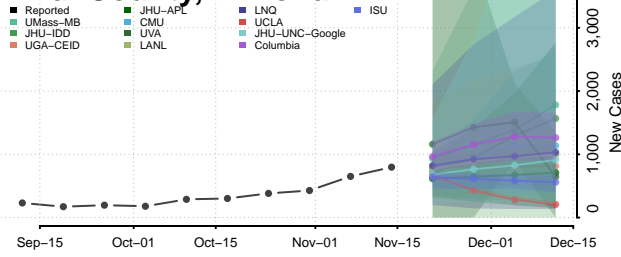

Pinal County, Arizona