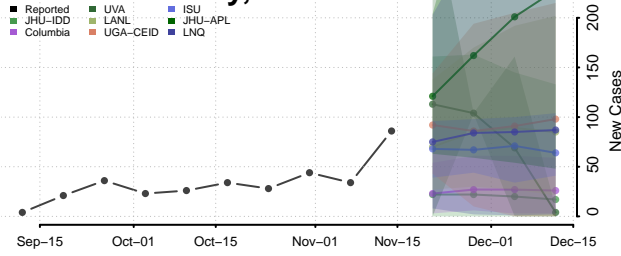

Osceola County, Iowa