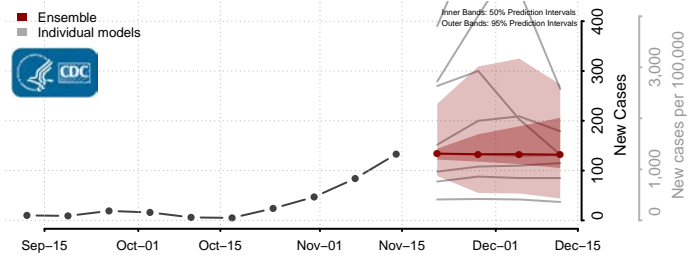

Keokuk County, Iowa