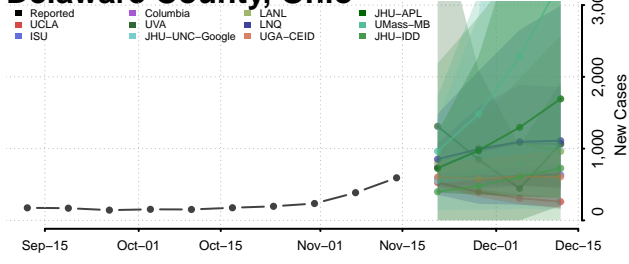

Delaware County, Ohio