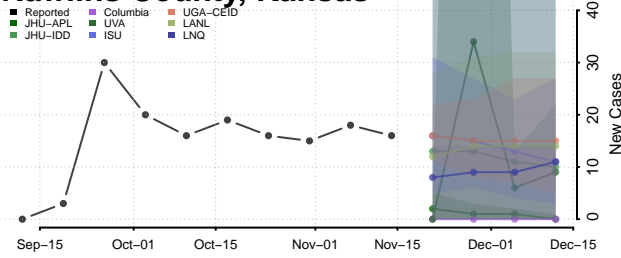

Rawlins County, Kansas