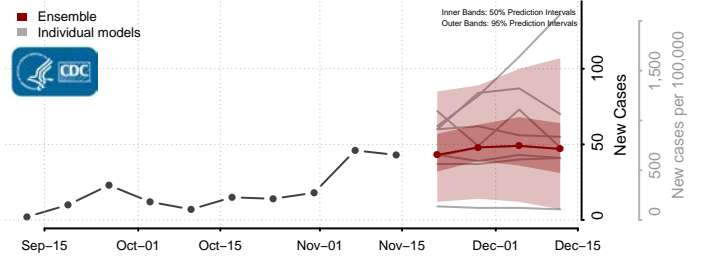

Brown County, Illinois