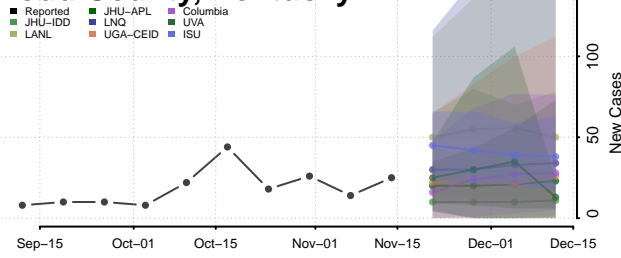

Todd County, Kentucky