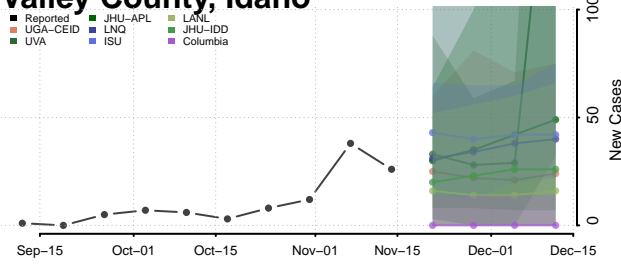

Valley County, Idaho