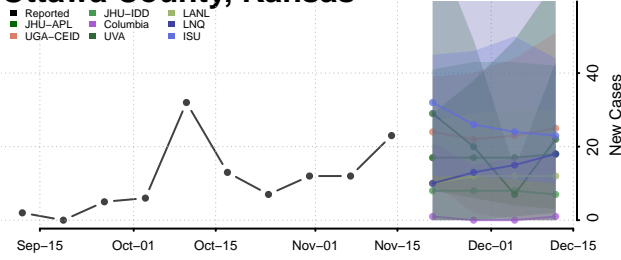

Ottawa County, Kansas