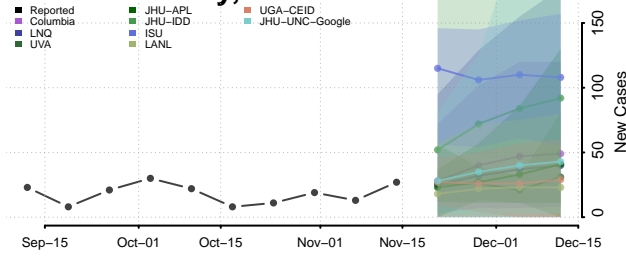

Warren County, New York