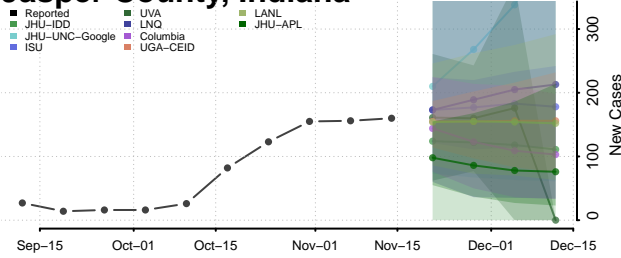

Jasper County, Indiana