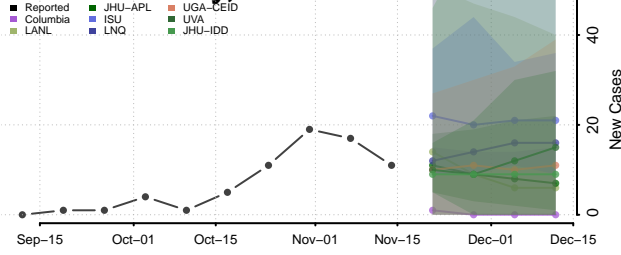

Oneida County, Idaho