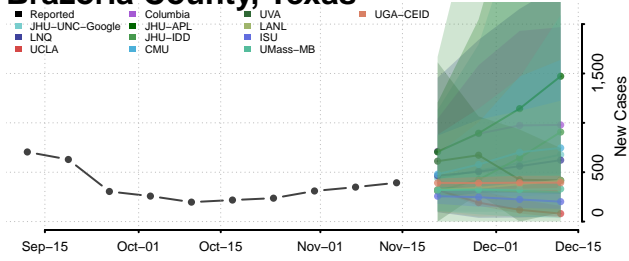

Brazoria County, Texas