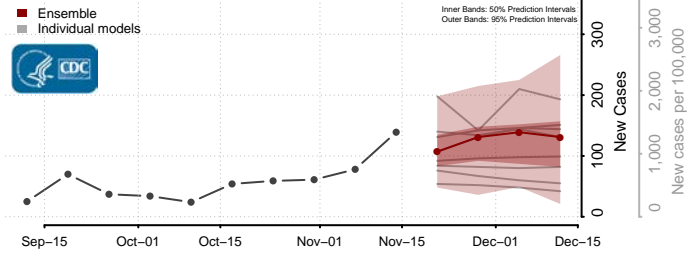

Winnebago County, Iowa