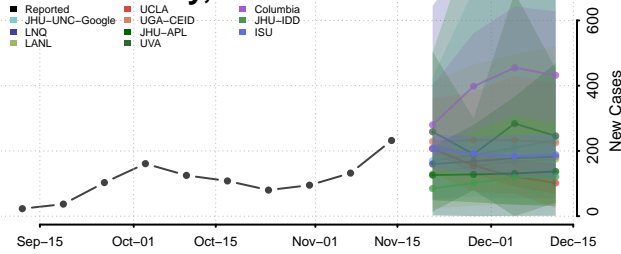

Latah County, Idaho