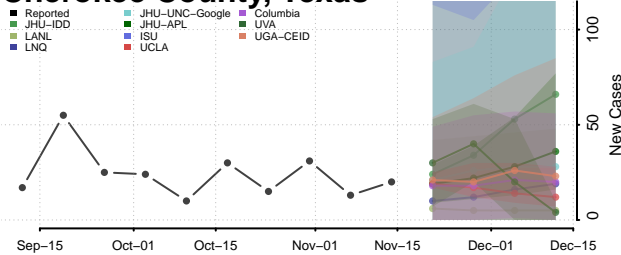

Cherokee County, Texas