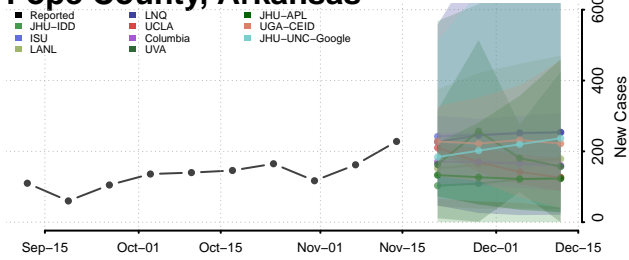

Pope County, Arkansas