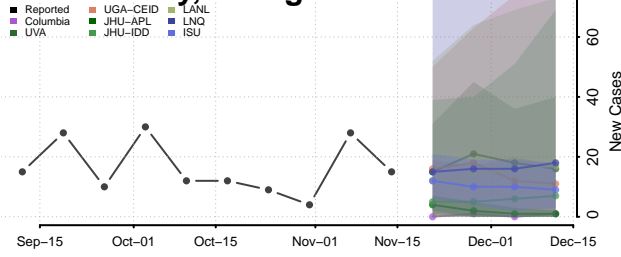

Irwin County, Georgia