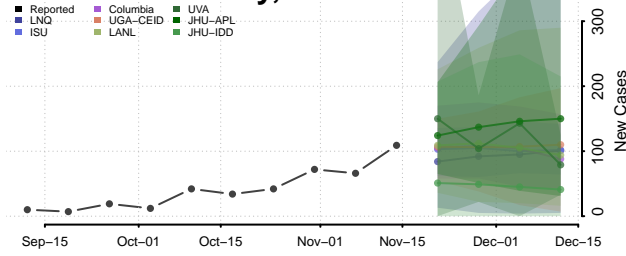

Humboldt County, Iowa