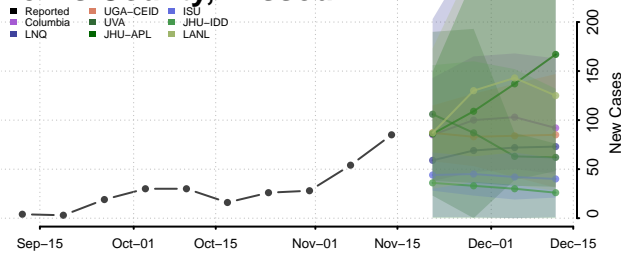

Lewis County, Missouri