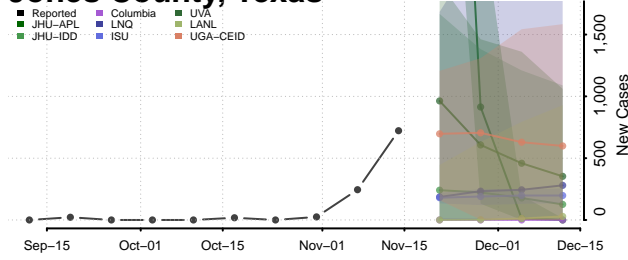

Jones County, Texas