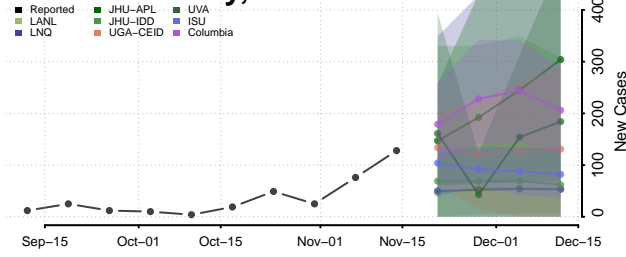

Neosho County, Kansas