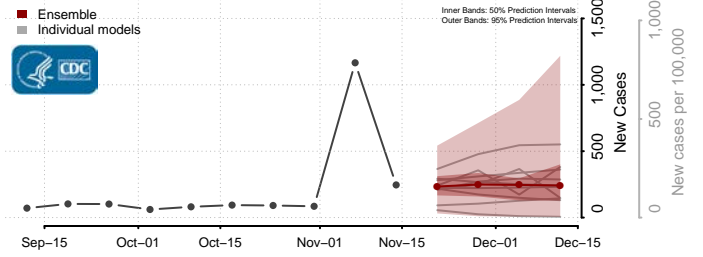

Coweta County, Georgia