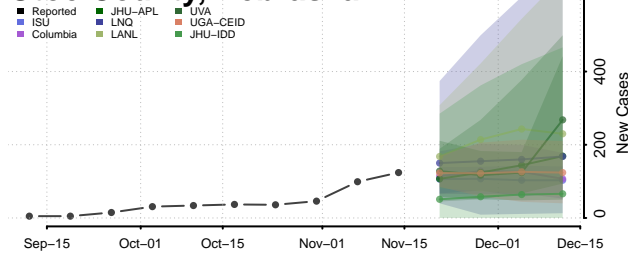

Otoe County, Nebraska