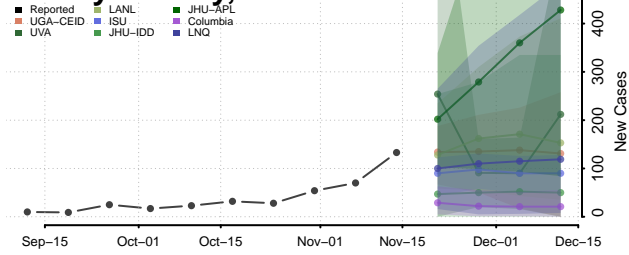

Shelby County, Iowa