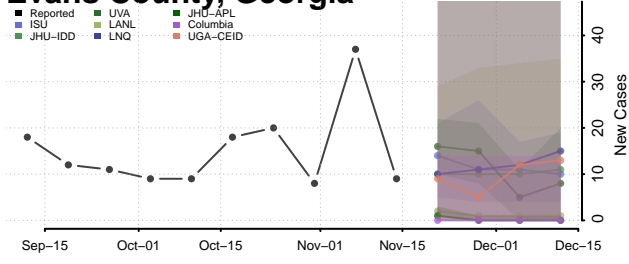

Evans County, Georgia