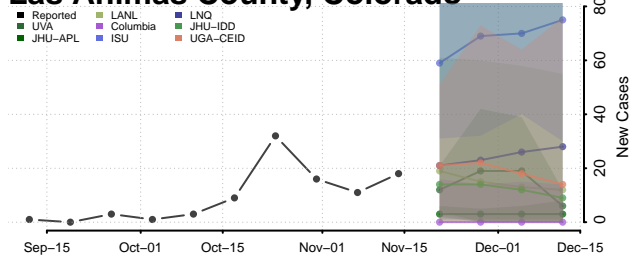

Las Animas County, Colorado