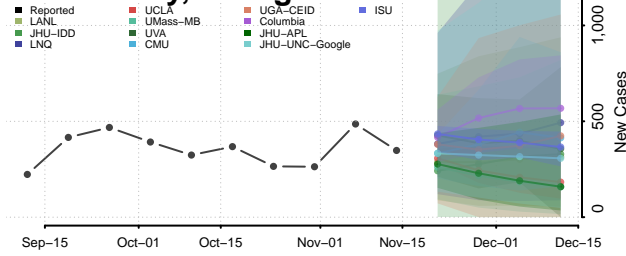

Hall County, Georgia