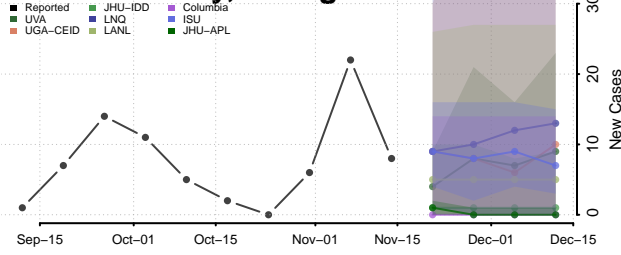

Warren County, Georgia