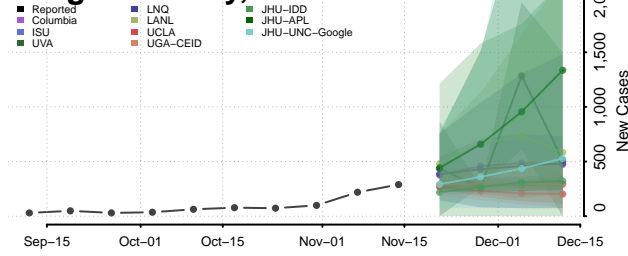

Morgan County, Indiana