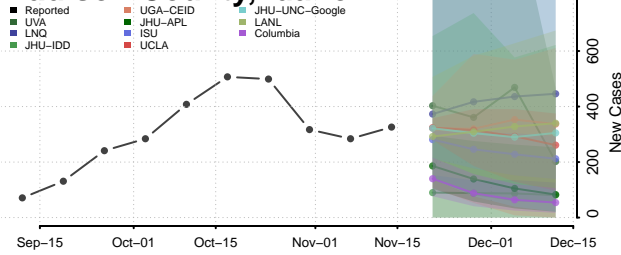

Madison County, Idaho