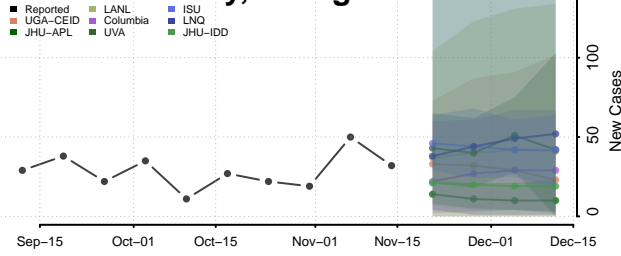

Dawson County, Georgia