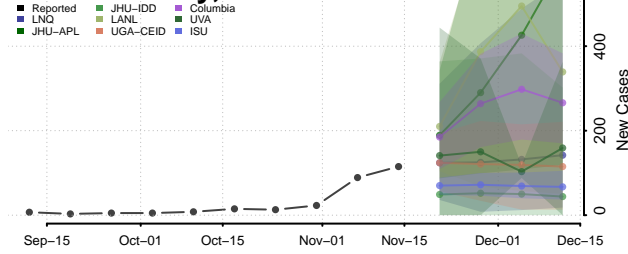

Owen County, Indiana