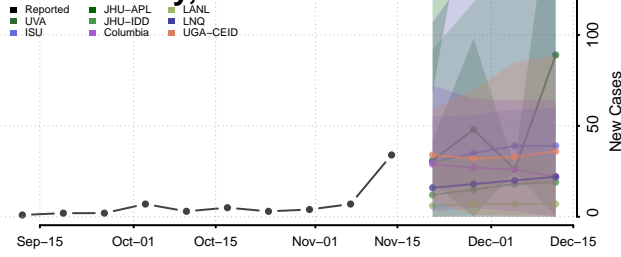

Jack County, Texas