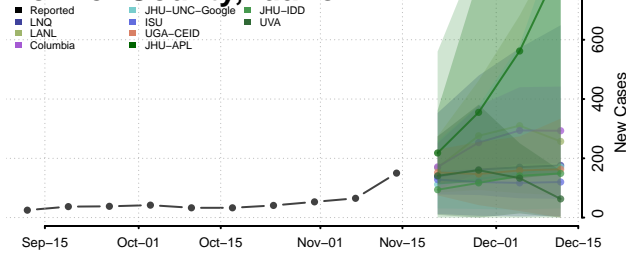

Bonner County, Idaho