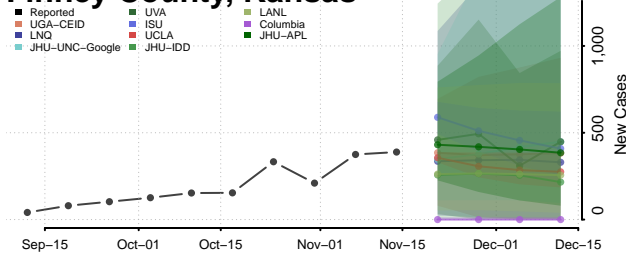

Finney County, Kansas