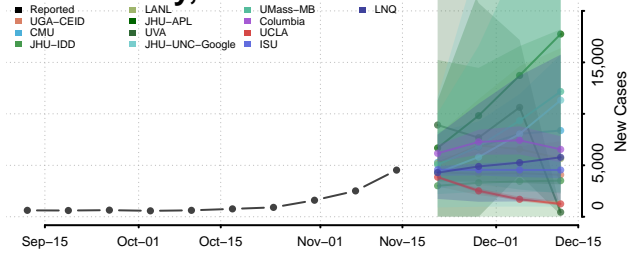

Polk County, Iowa