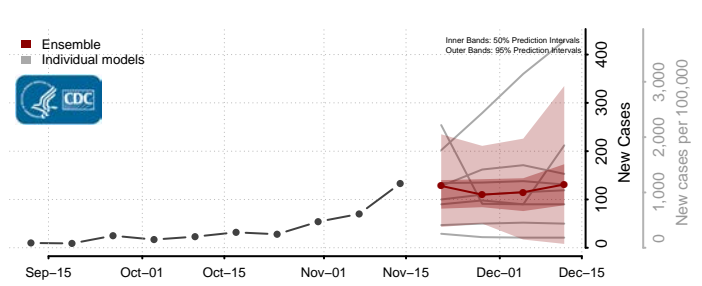

Shelby County, Iowa