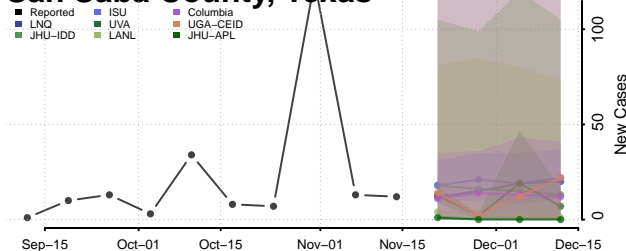

San Saba County, Texas