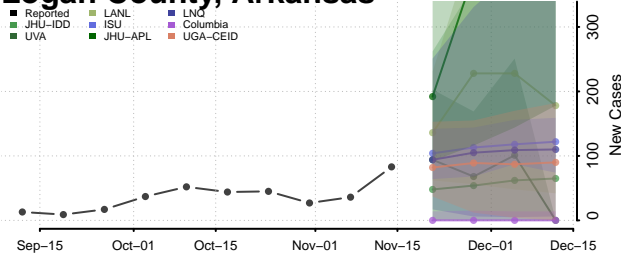

Logan County, Arkansas