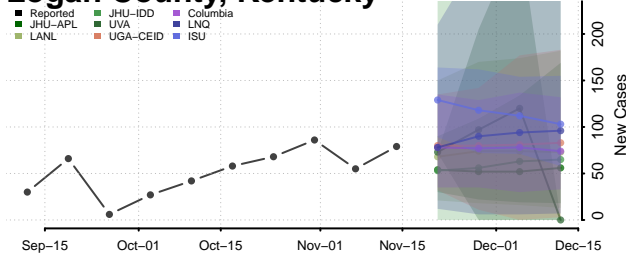

Logan County, Kentucky