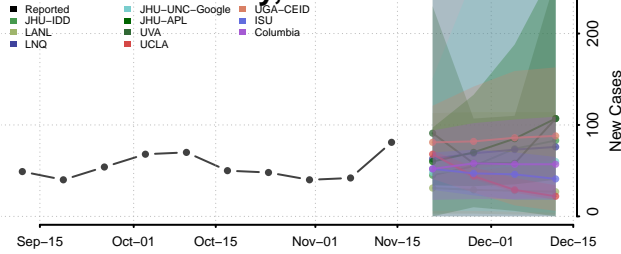

Chambers County, Texas