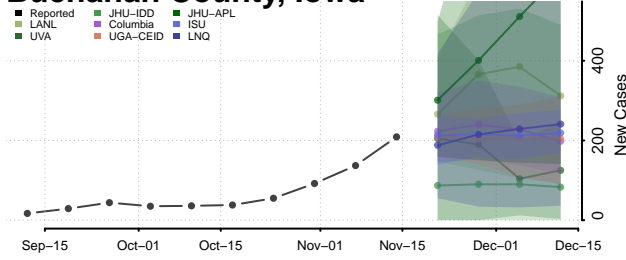

Buchanan County, Iowa