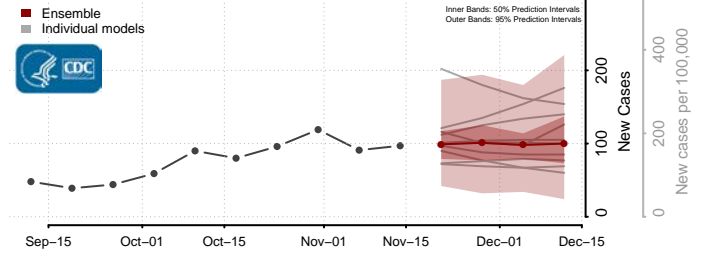

### Scott County, Kentucky