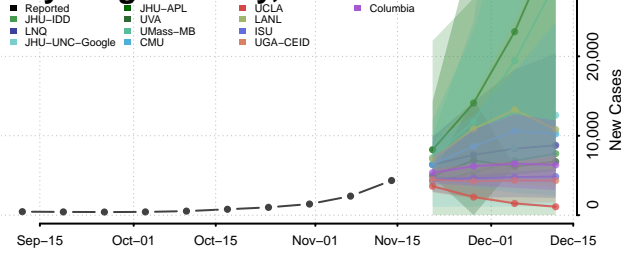

### Darke County, Ohio