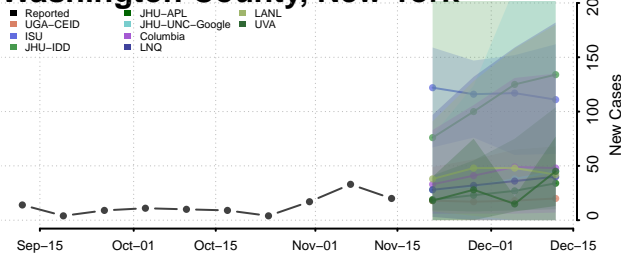

### Wayne County, New York