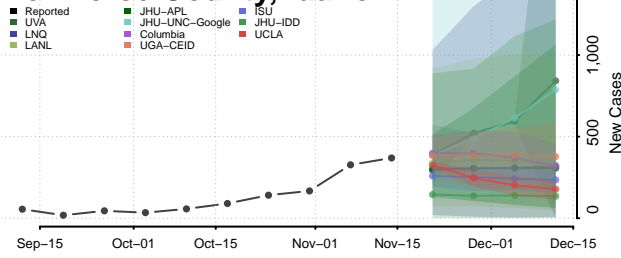

Nez Perce County, Idaho