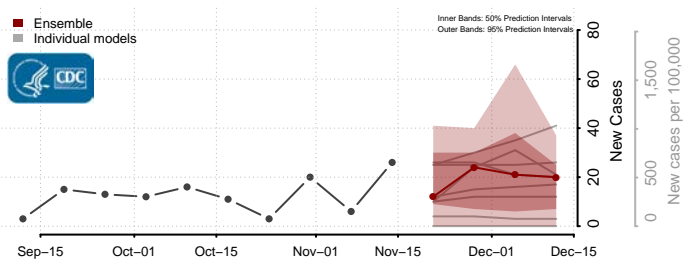

Haskell County, Kansas