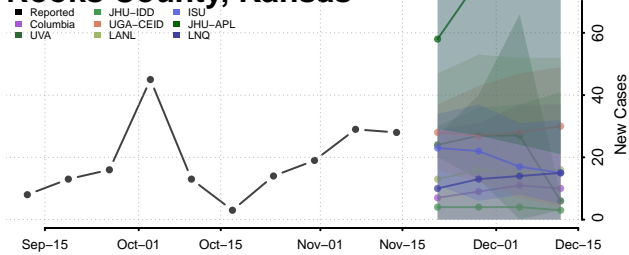

Rooks County, Kansas