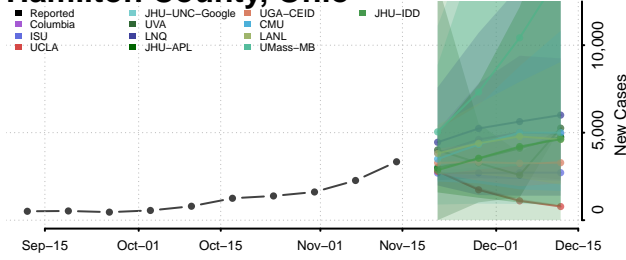

Hamilton County, Ohio