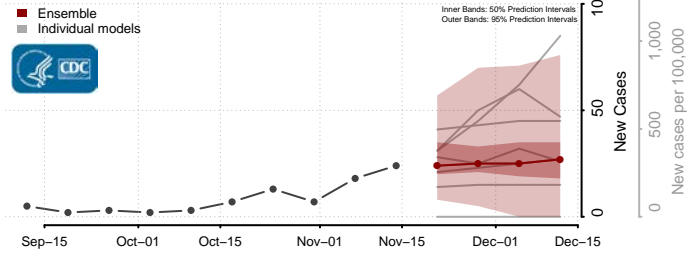

Quay County, New Mexico