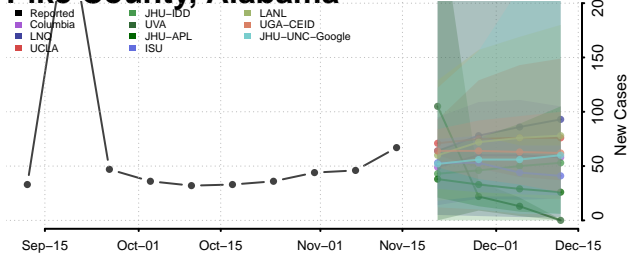

Pike County, Alabama