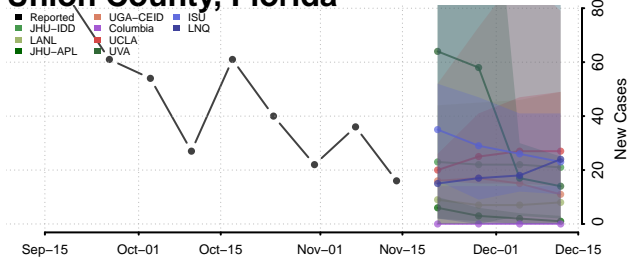

Union County, Florida