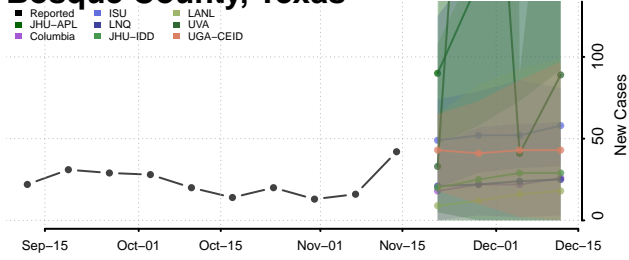

### Bosque County, Texas