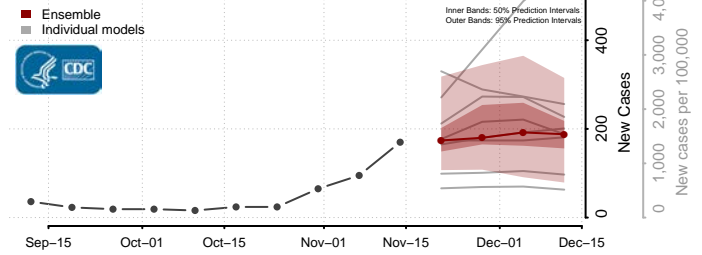

Grundy County, Iowa