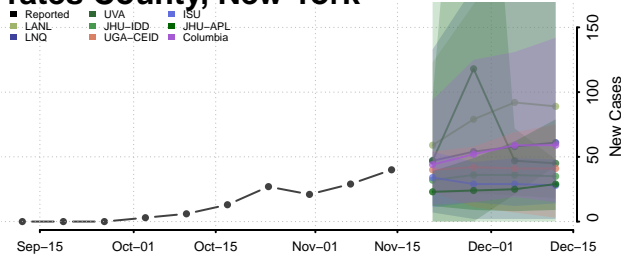

Yates County, New York