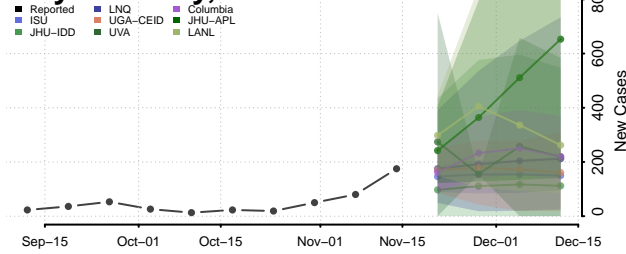

Floyd County, Iowa