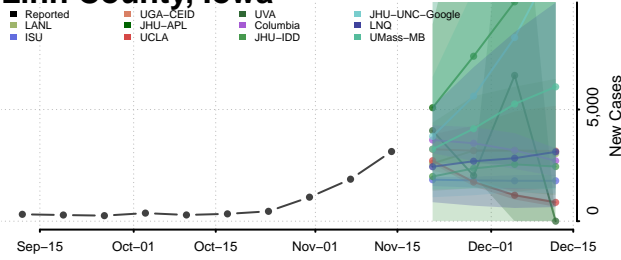

Linn County, Iowa