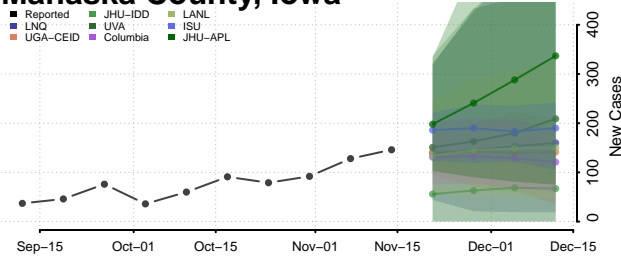

Mahaska County, Iowa