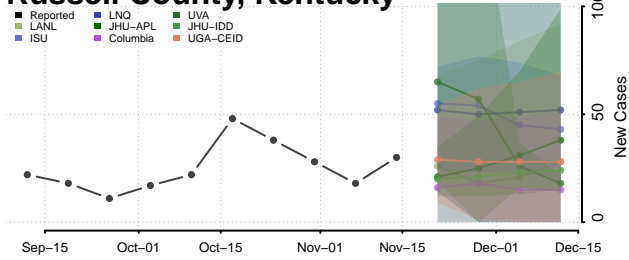

### Scott County, Kentucky