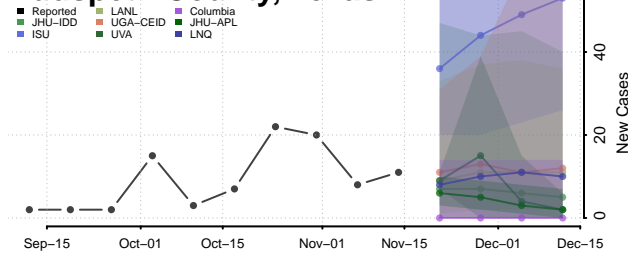

Hudspeth County, Texas