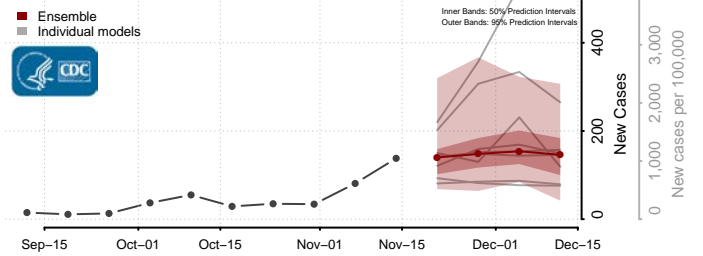

Clay County, Illinois