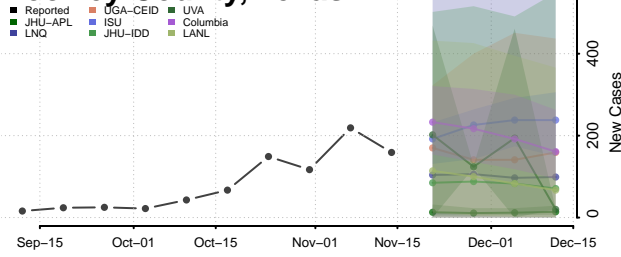

Hockley County, Texas