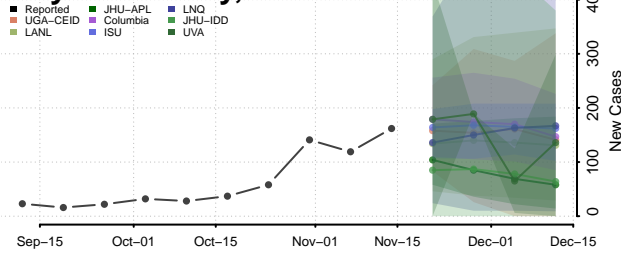

Clayton County, Iowa