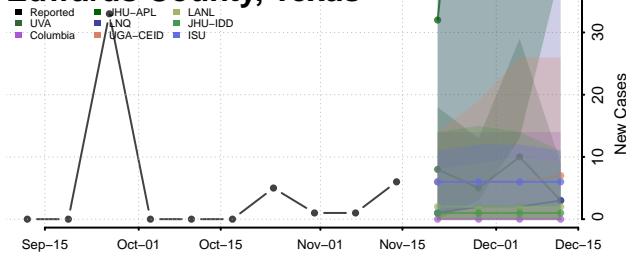

Edwards County, Texas