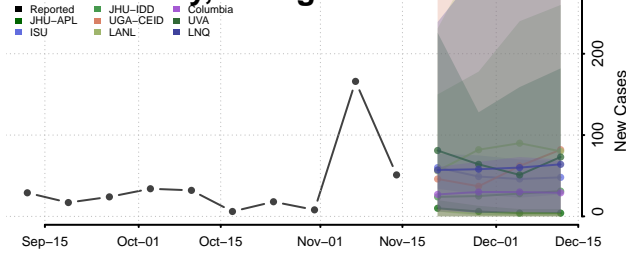

Butts County, Georgia