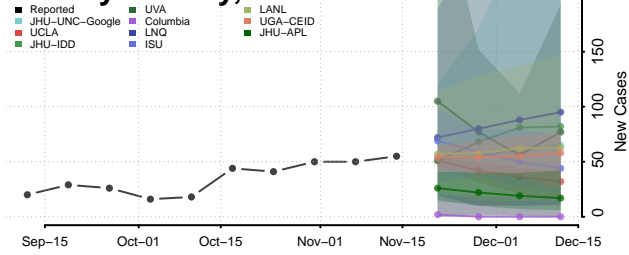

Hendry County, Florida