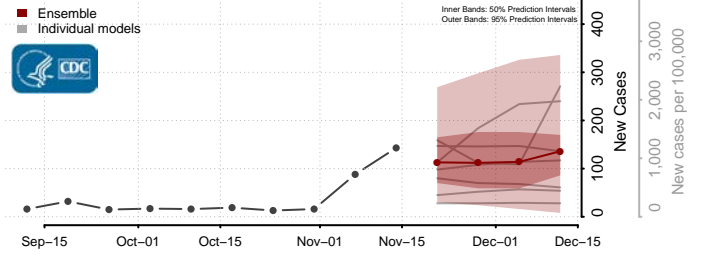

Cass County, Illinois