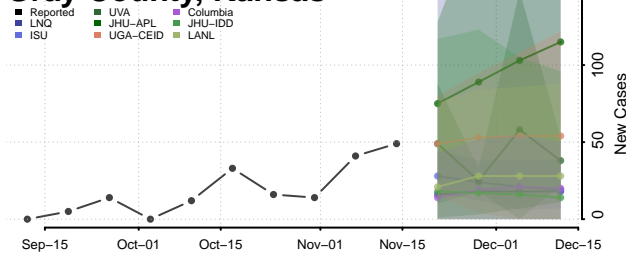

Gray County, Kansas