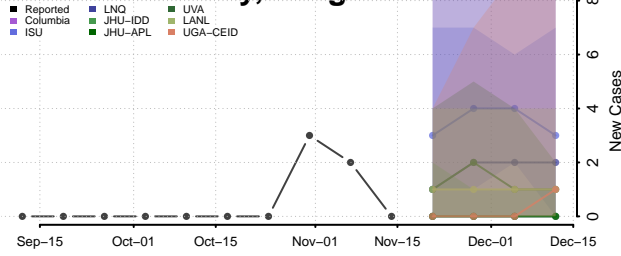

Sherman County, Oregon