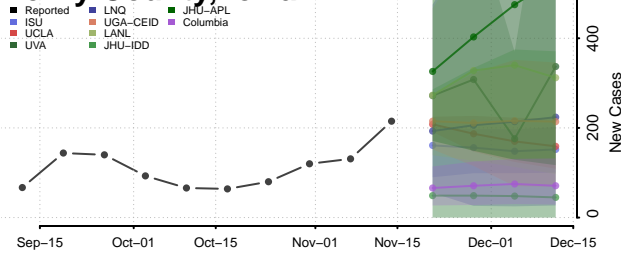

Henry County, Iowa