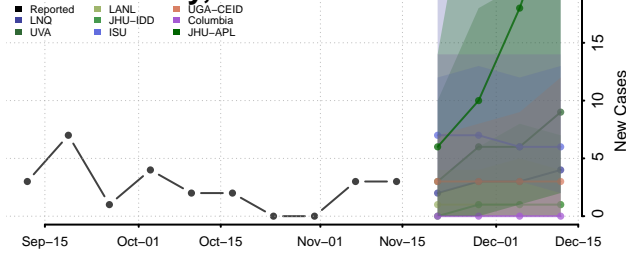

Clark County, Idaho