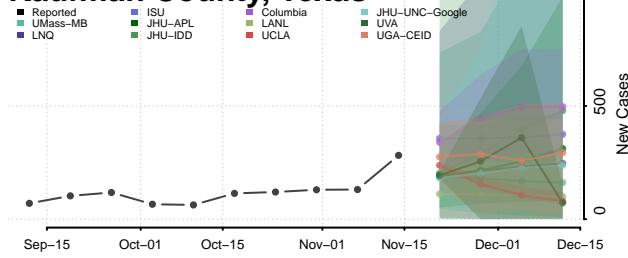

Kaufman County, Texas