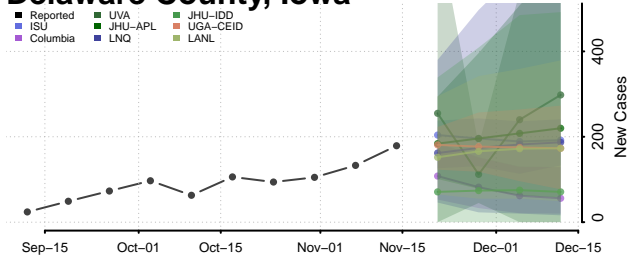

Delaware County, Iowa