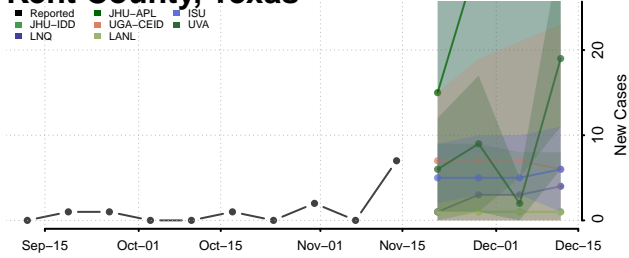

Kent County, Texas