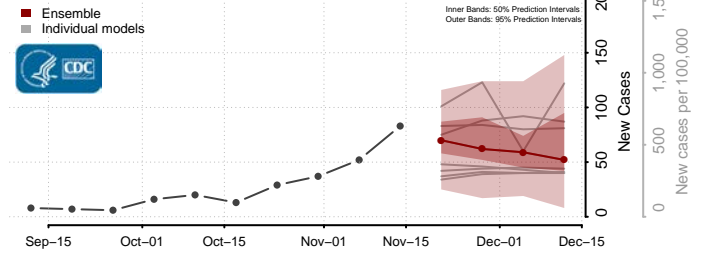

Jackson County, Kansas