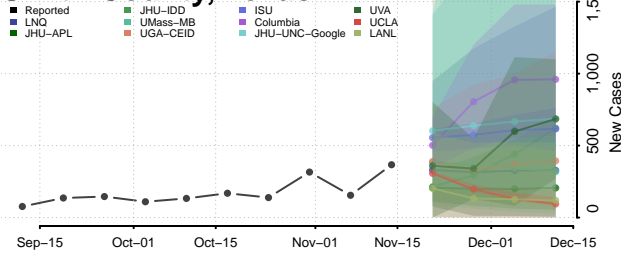

Smith County, Texas