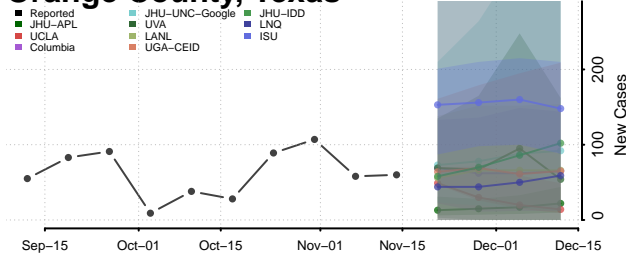

Orange County, Texas