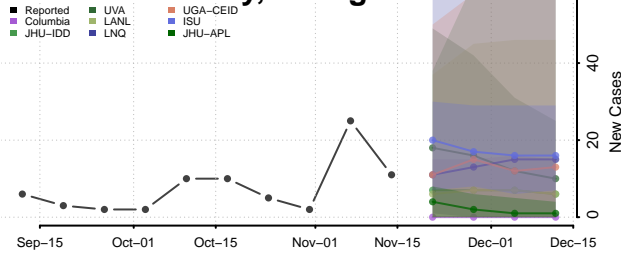

### Crisp County, Georgia