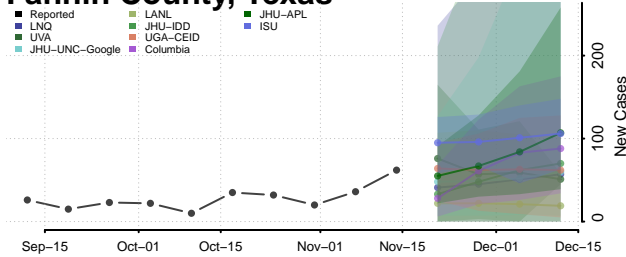

Fannin County, Texas