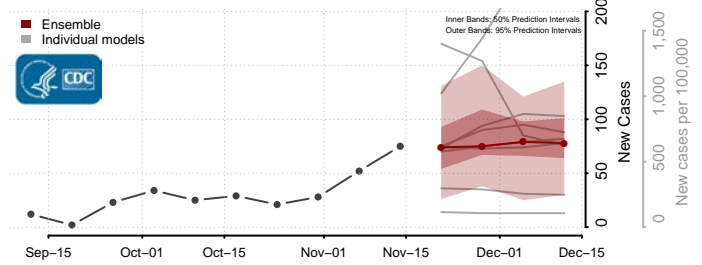

Teton County, Idaho