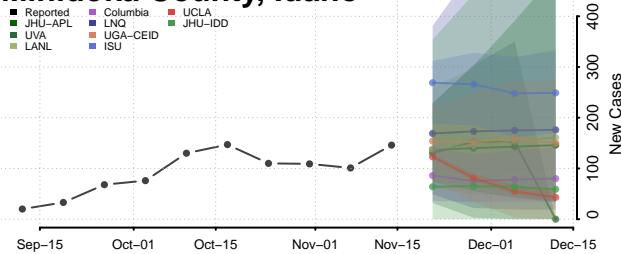

Minidoka County, Idaho