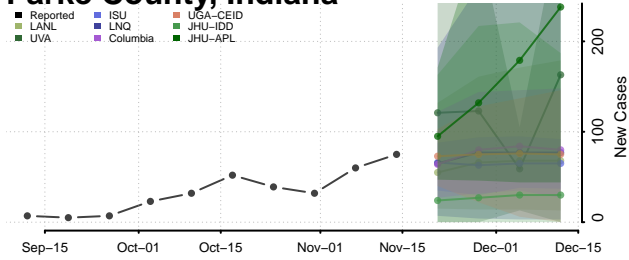

Parke County, Indiana