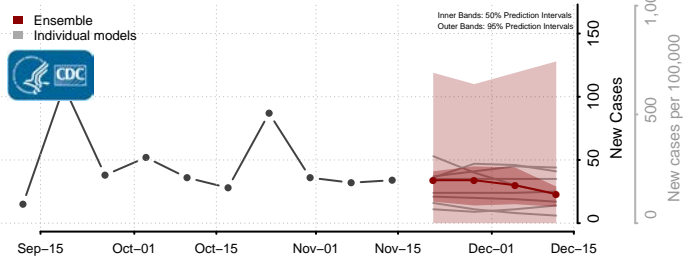

Henry County, Alabama