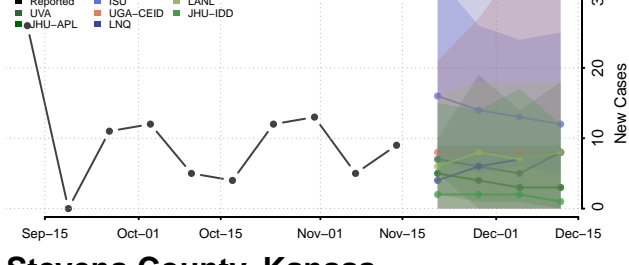

Stanton County, Kansas