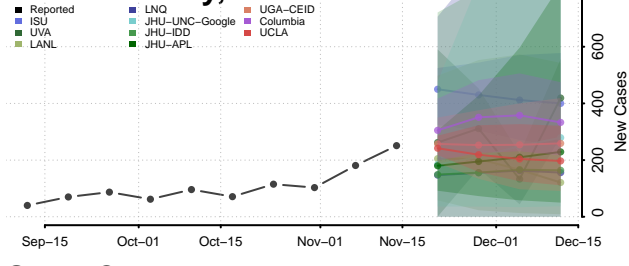

Saline County, Kansas