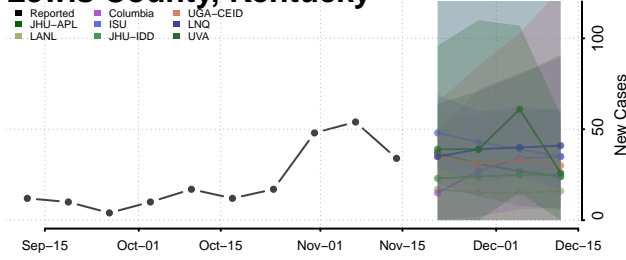

Lewis County, Kentucky