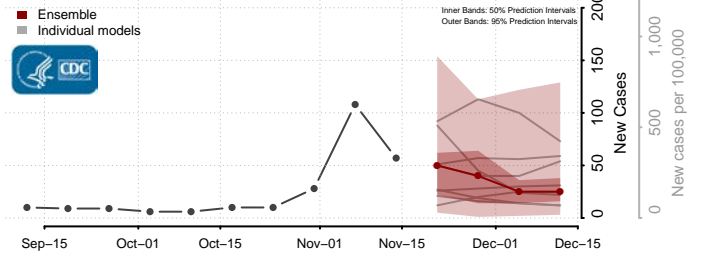

Cook County, Georgia