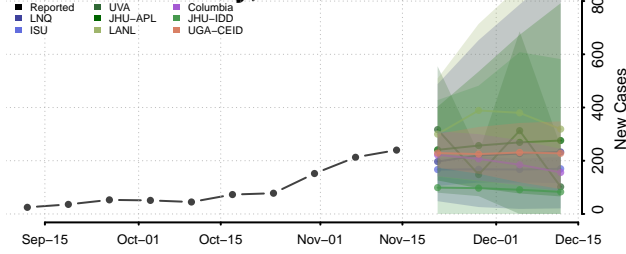

Jackson County, Iowa