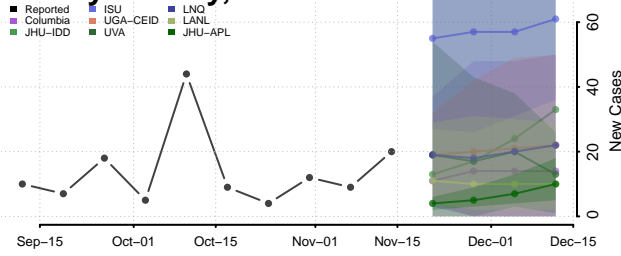

Shelby County, Texas