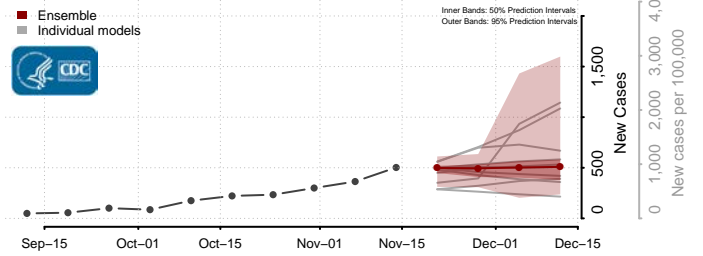

Boone County, Illinois