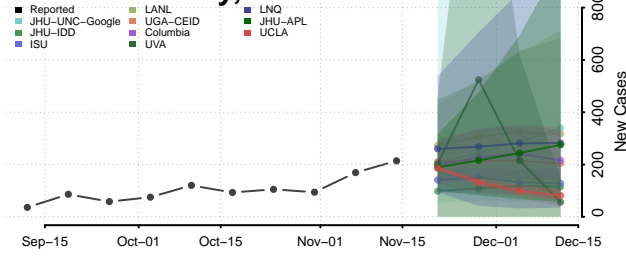

Gibson County, Indiana