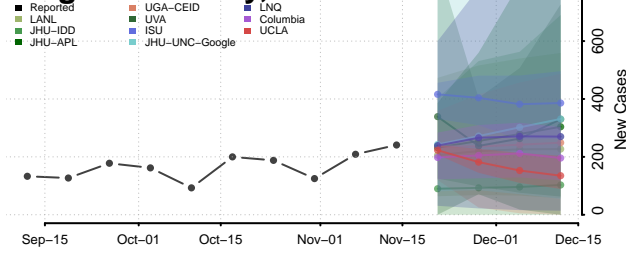

Bingham County, Idaho