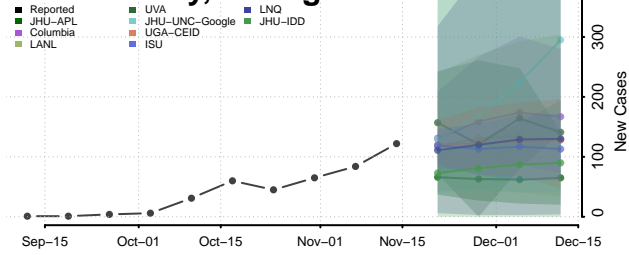

Clare County, Michigan