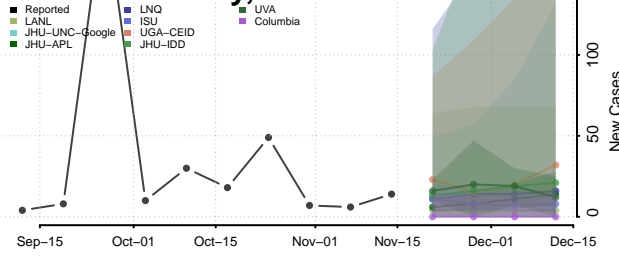

Calhoun County, Texas