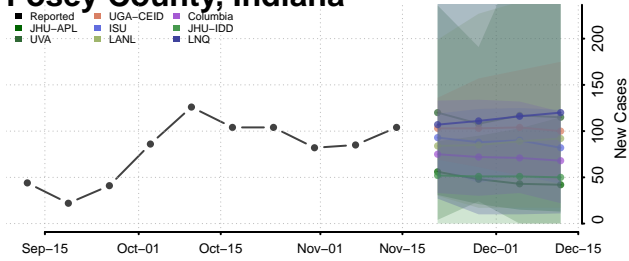

Posey County, Indiana