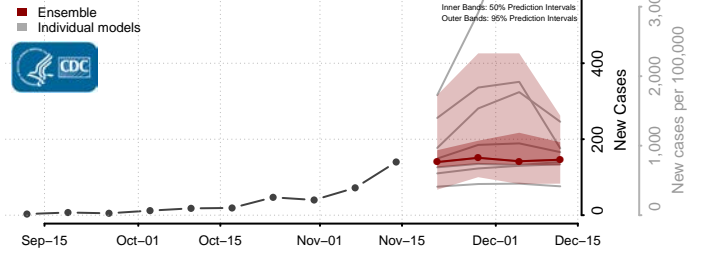

Jefferson County, Iowa