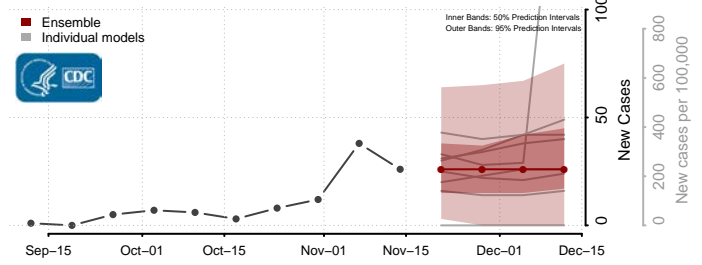

Valley County, Idaho