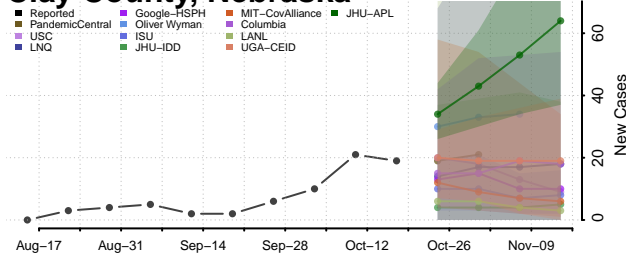

Clay County, Nebraska