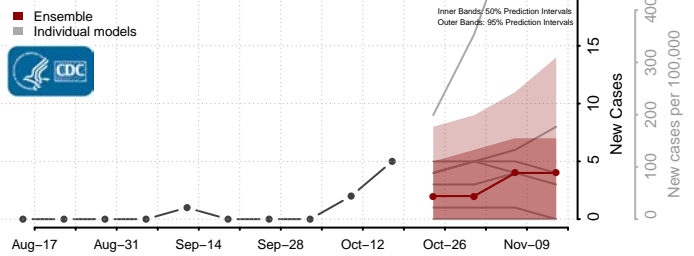

Mora County, New Mexico