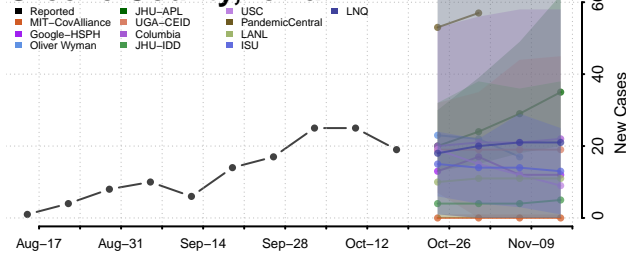

Greene County, Iowa