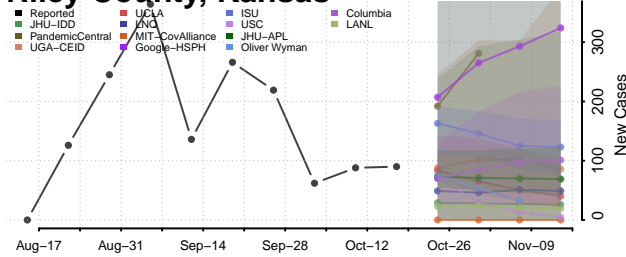

Riley County, Kansas