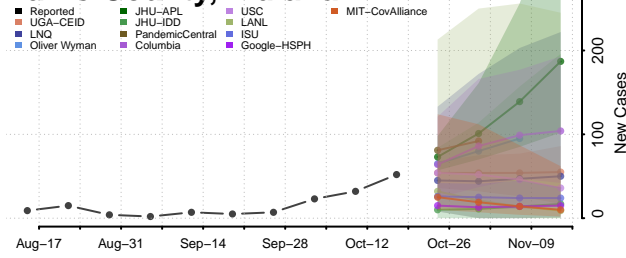

Parke County, Indiana