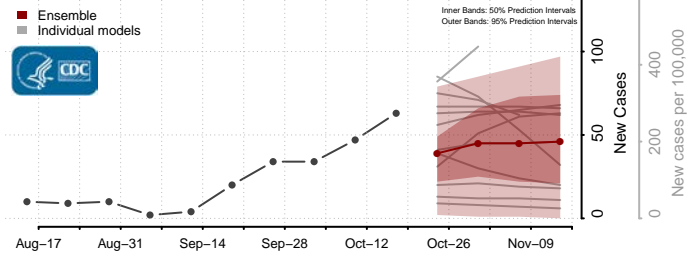

Blaine County, Idaho