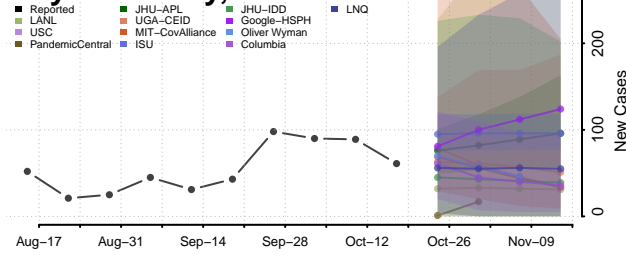

Mayes County, Oklahoma