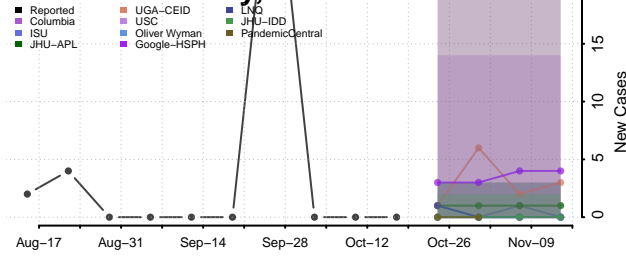

Edwards County, Texas