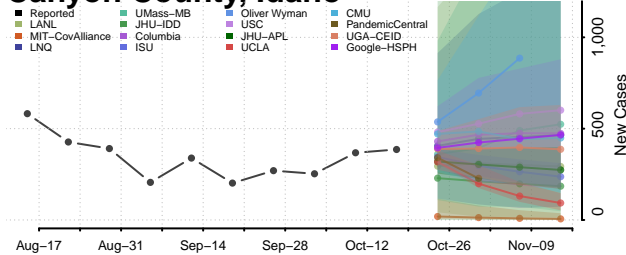

Canyon County, Idaho