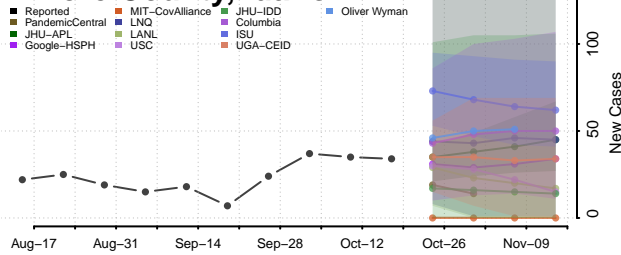

Elmore County, Idaho