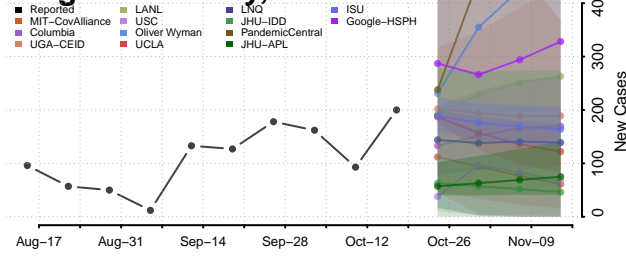

Bingham County, Idaho