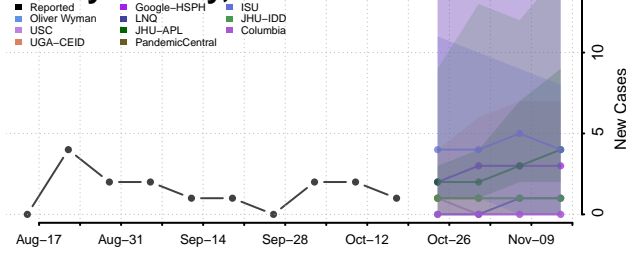

Dundy County, Nebraska