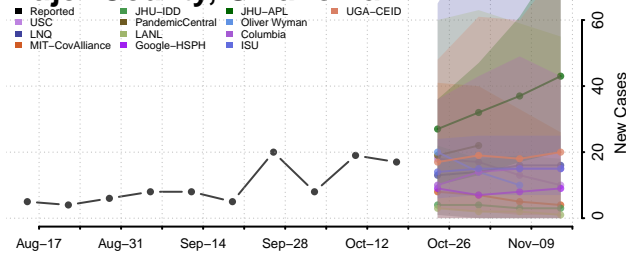

Major County, Oklahoma