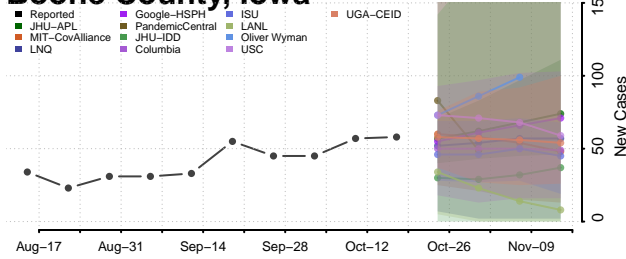

Boone County, Iowa