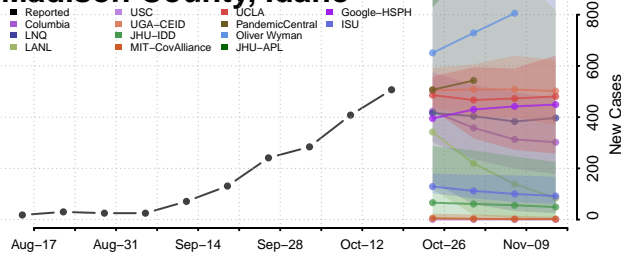

Madison County, Idaho