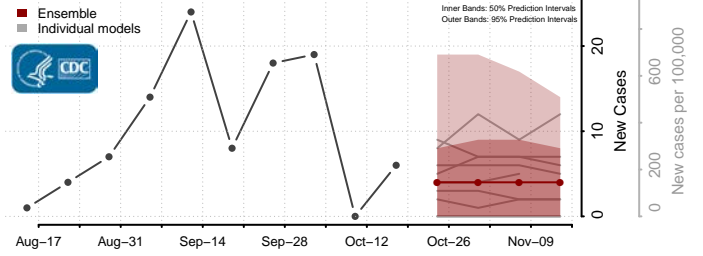

Ness County, Kansas