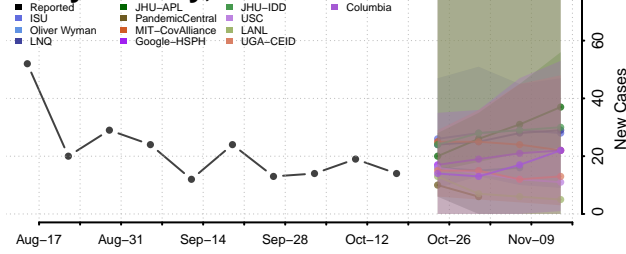

Perry County, Ohio