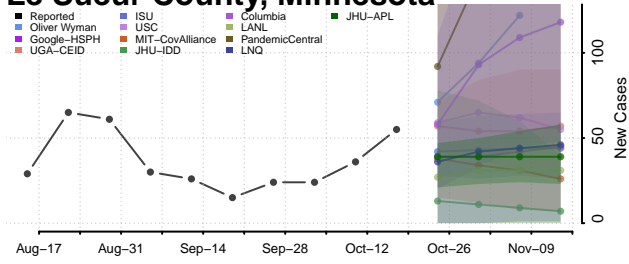

Le Sueur County, Minnesota