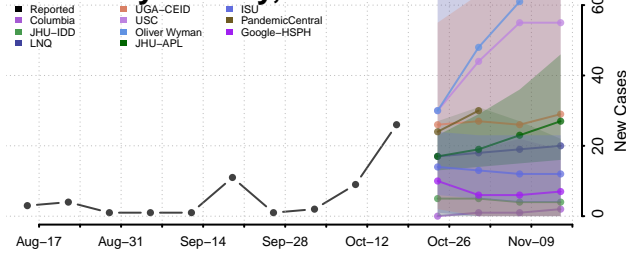

Boundary County, Idaho