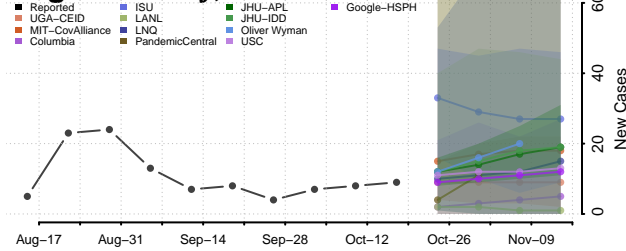

Edgar County, Illinois