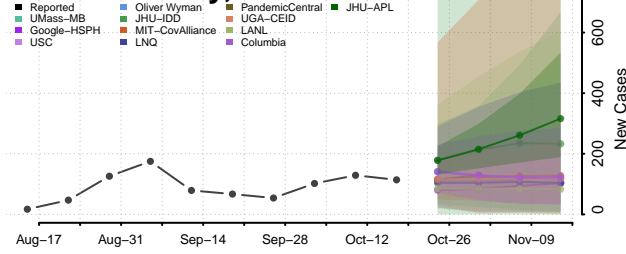

Hawaii County, Hawaii