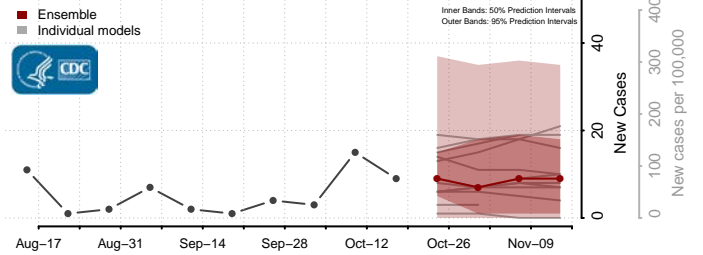

Marion County, Kansas