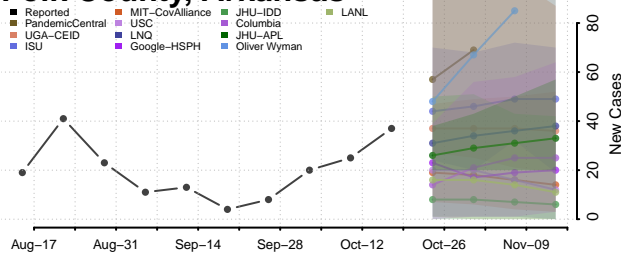

Polk County, Arkansas