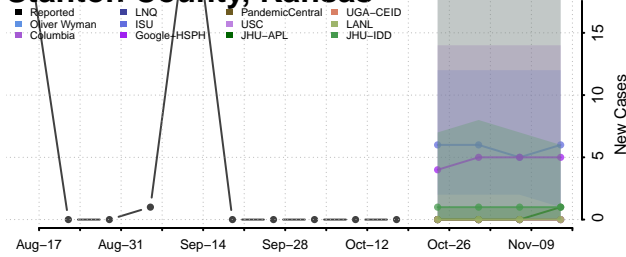

Stanton County, Kansas