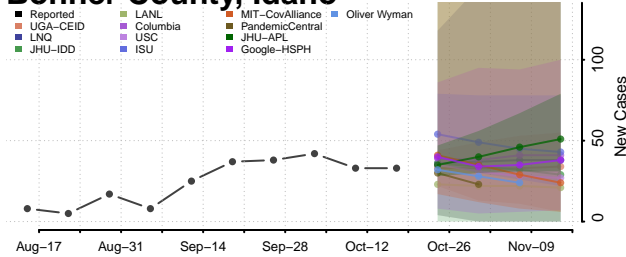

Bonner County, Idaho