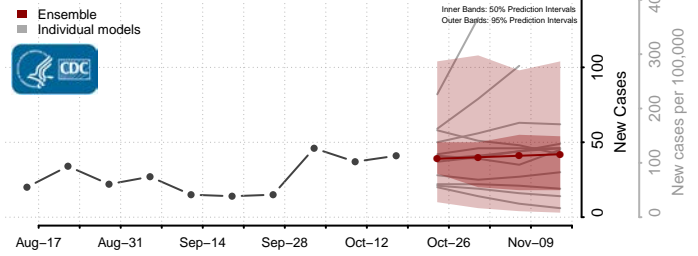

Clark County, Kentucky