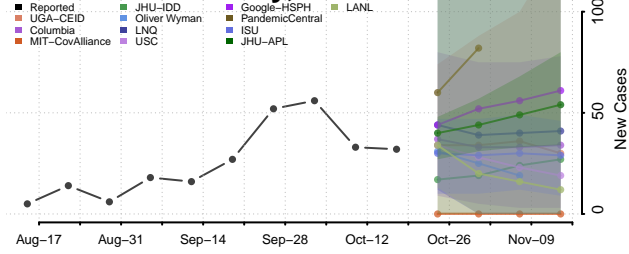

Poweshiek County, Iowa