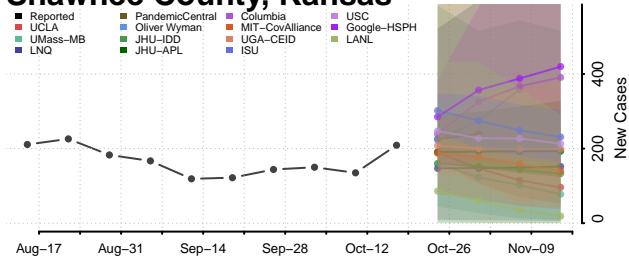

Shawnee County, Kansas