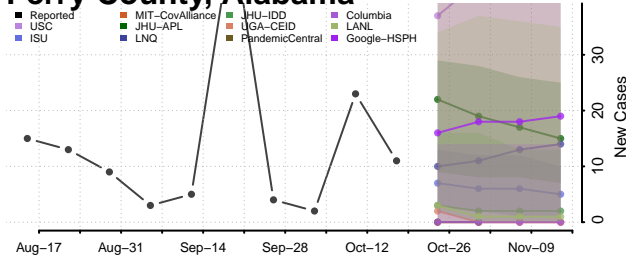

Perry County, Alabama