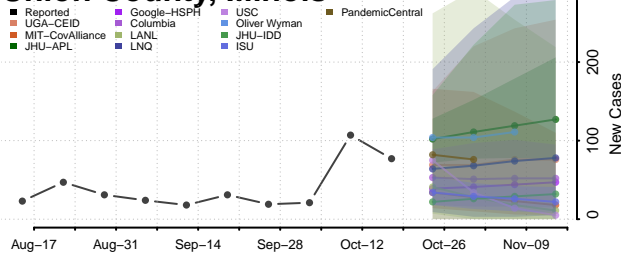

Union County, Illinois