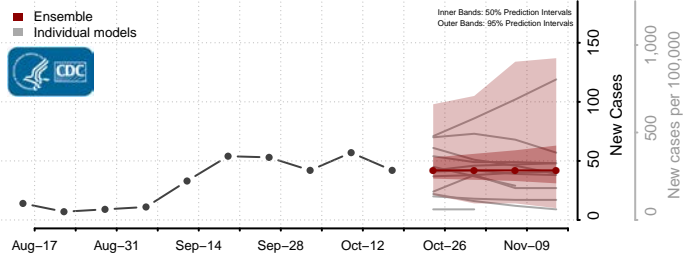

Kossuth County, Iowa