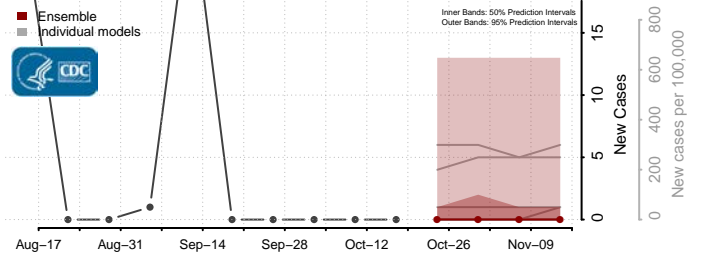

Stanton County, Kansas