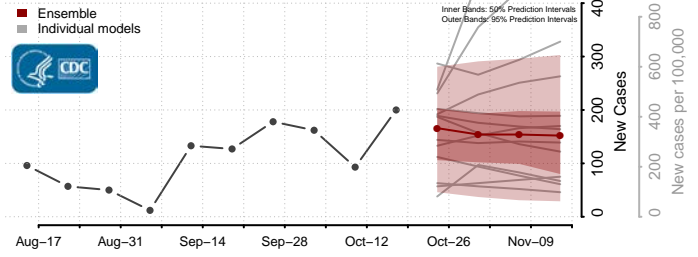

Bingham County, Idaho