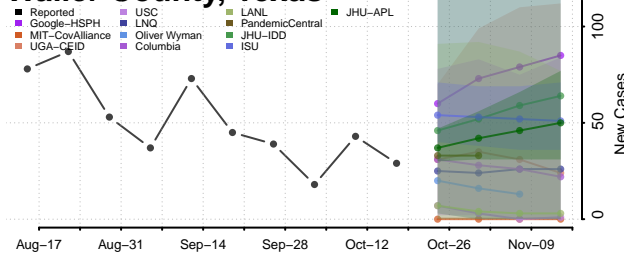

Waller County, Texas