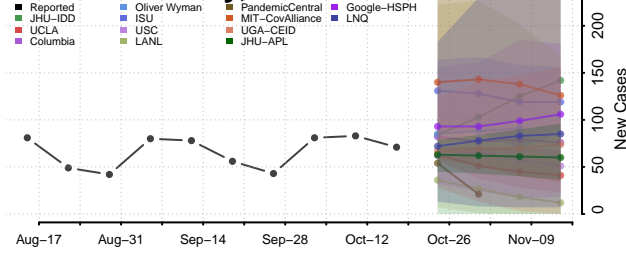

Howard County, Indiana