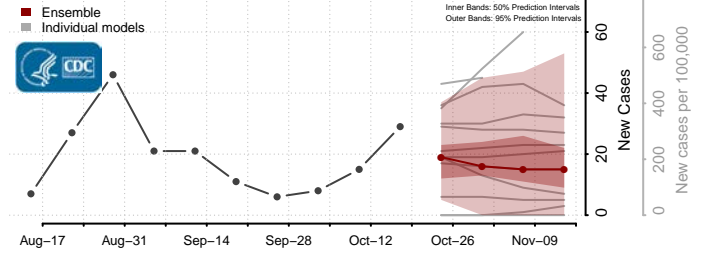

Howard County, Iowa