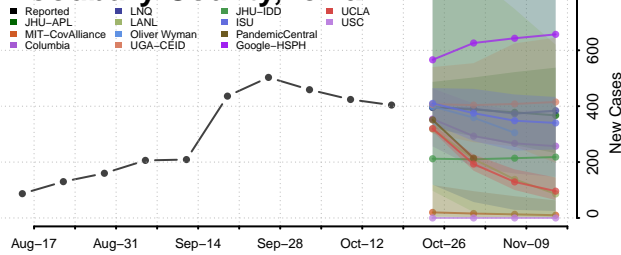

Woodbury County, Iowa