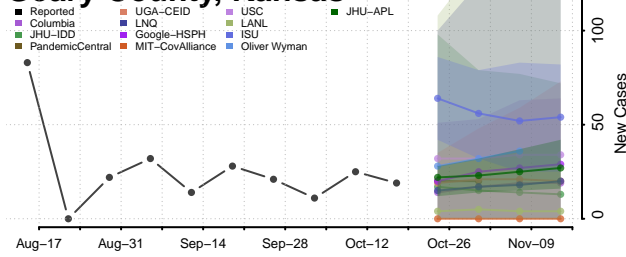

Geary County, Kansas