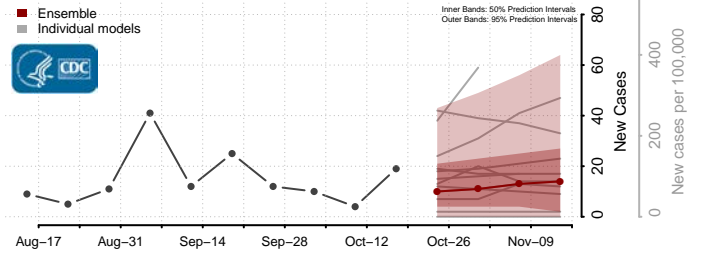

Neosho County, Kansas