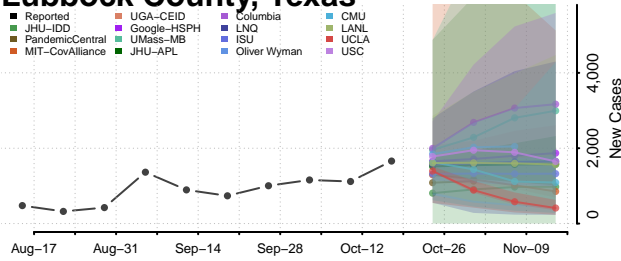

Lubbock County, Texas