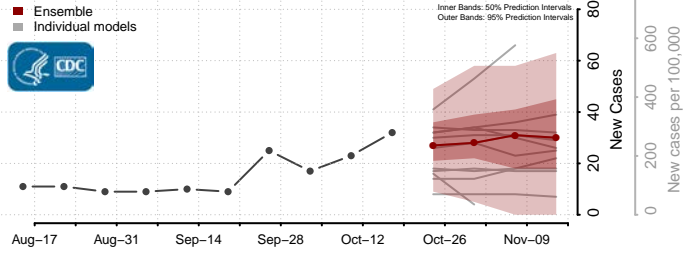

Shelby County, Iowa