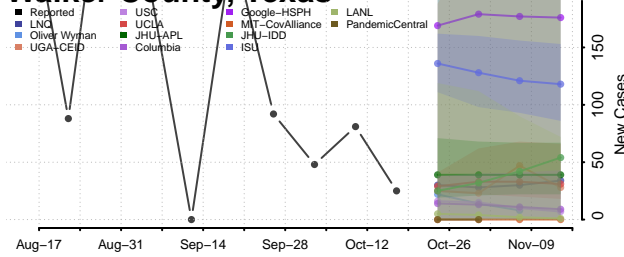

Walker County, Texas