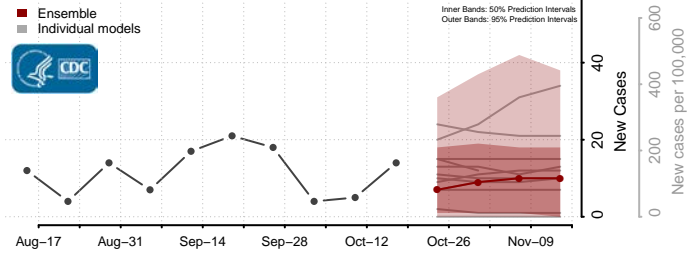

Lucas County, Iowa