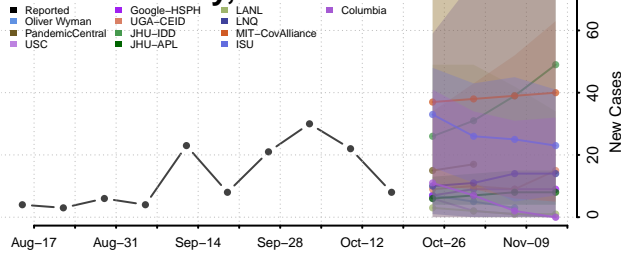

Warren County, New York