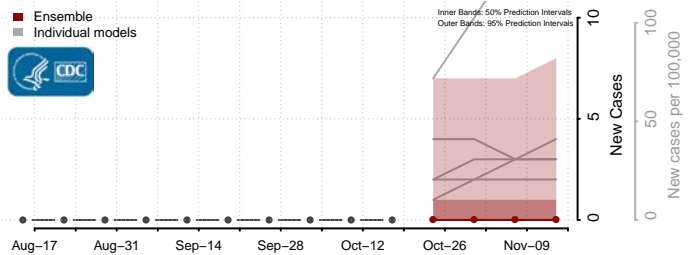

Grand County, Utah