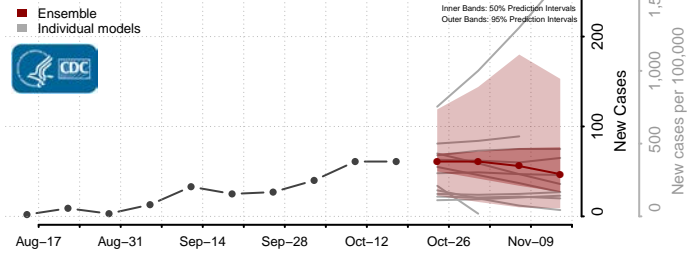

Iowa County, Iowa