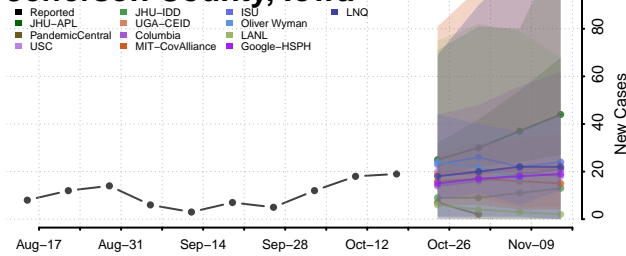

Jefferson County, Iowa