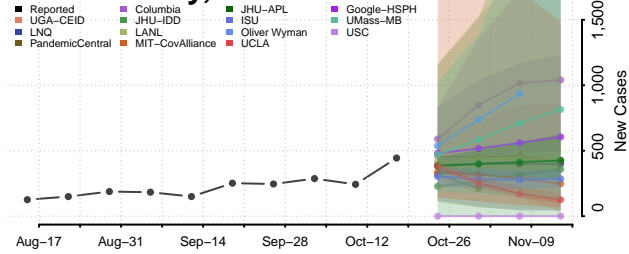

### Scott County, Iowa