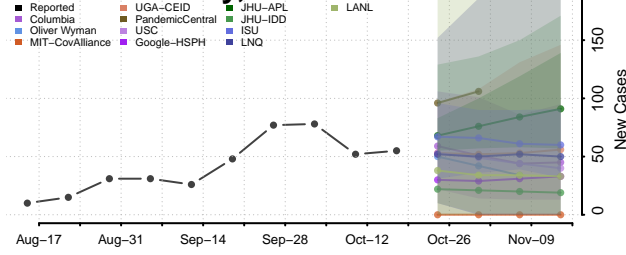

O'Brien County, Iowa