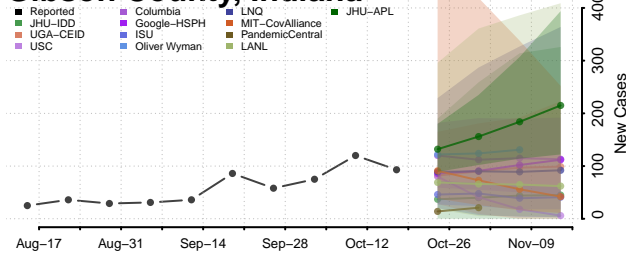

Gibson County, Indiana