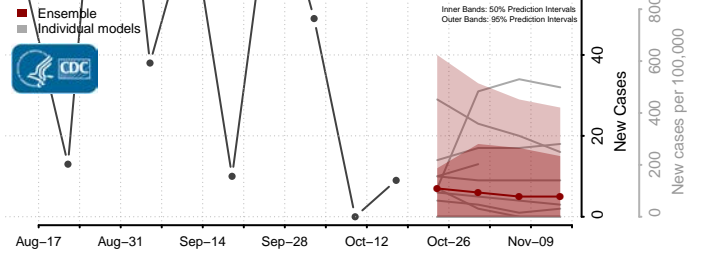

Pawnee County, Kansas