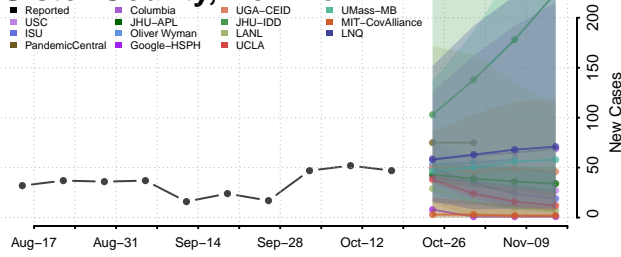

Ulster County, New York