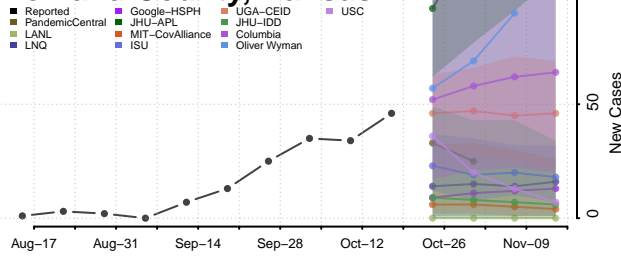

Nemaha County, Kansas