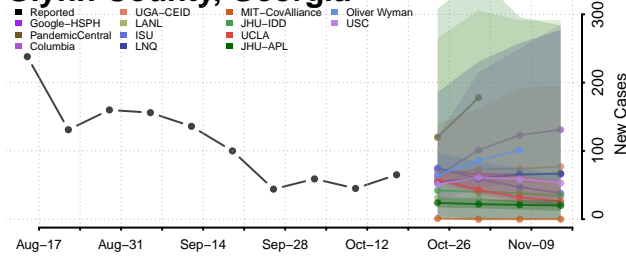

Glynn County, Georgia