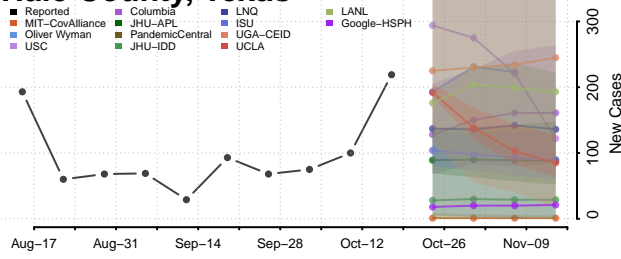

Hale County, Texas