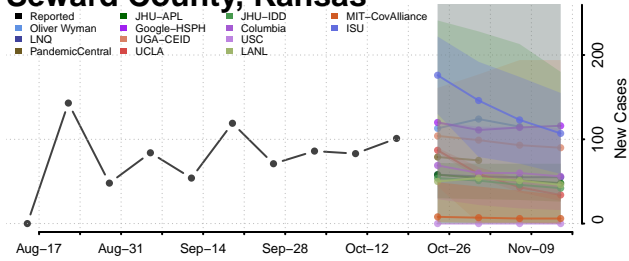

Seward County, Kansas