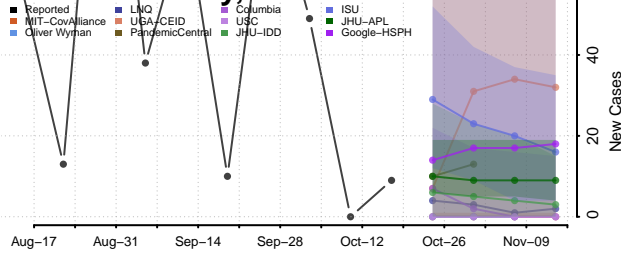

Pawnee County, Kansas