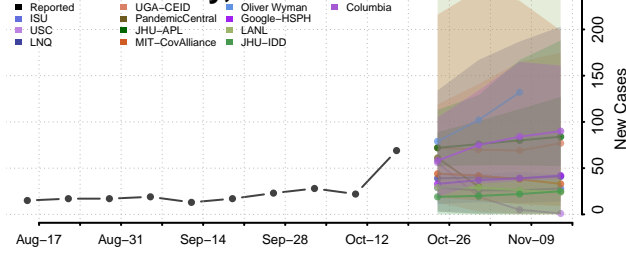

Hardin County, Iowa