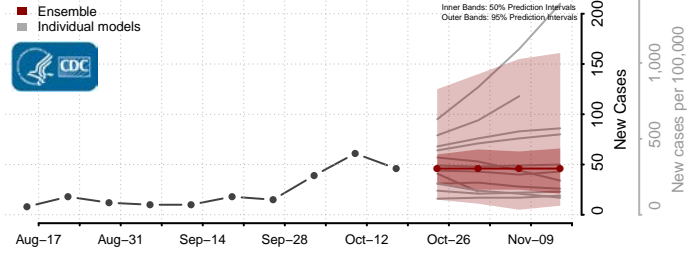

Mills County, Iowa