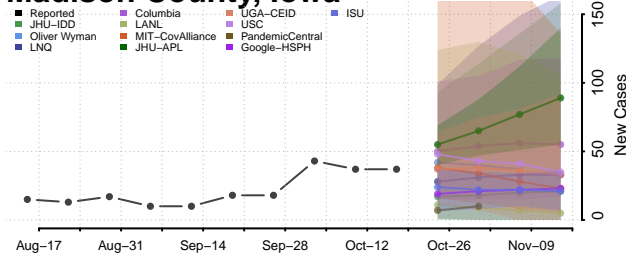

### Madison County, Iowa