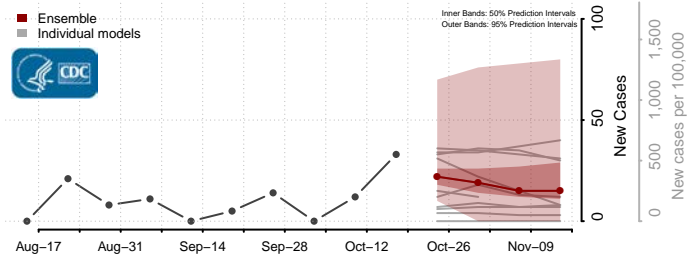

Gray County, Kansas