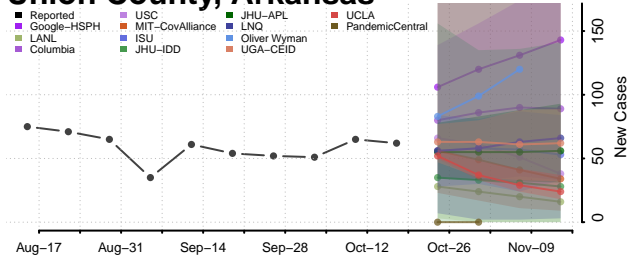

Union County, Arkansas