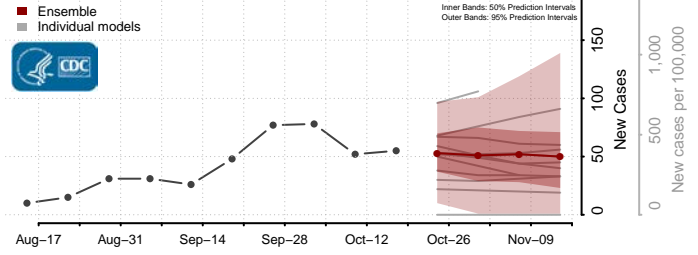

O'Brien County, Iowa