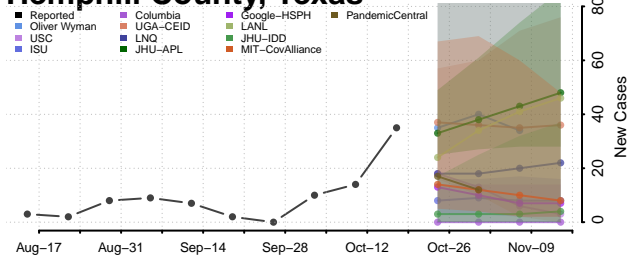

Hemphill County, Texas