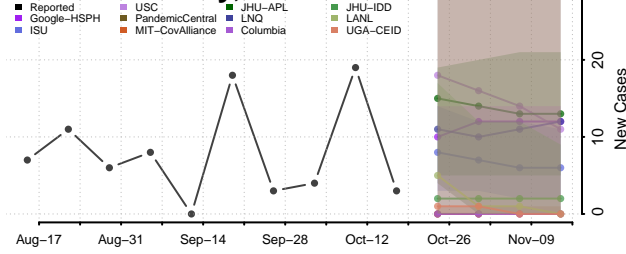

### Greene County, Alabama