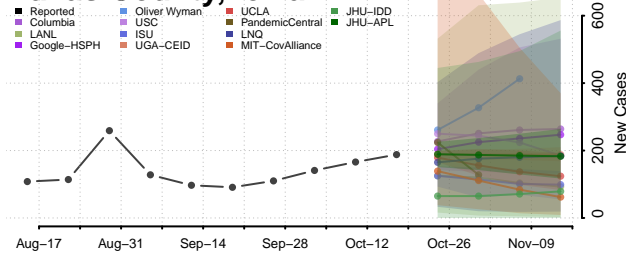

Dallas County, Iowa