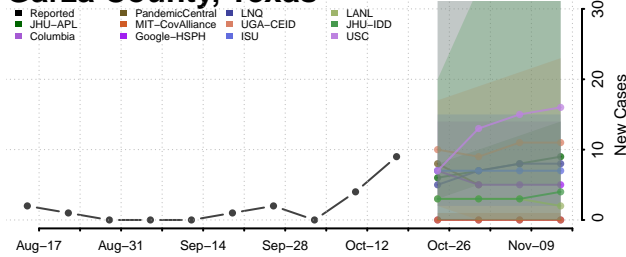

### Garza County, Texas