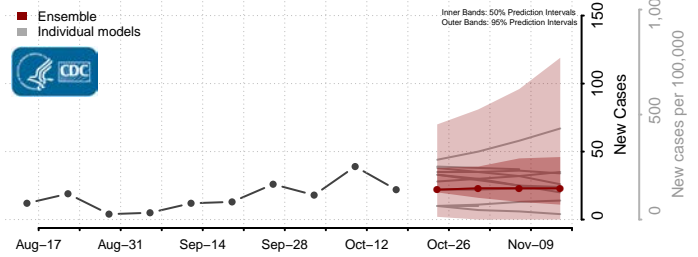

Clark County, Illinois