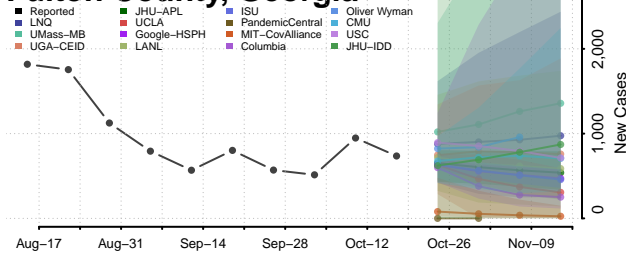

Fulton County, Georgia