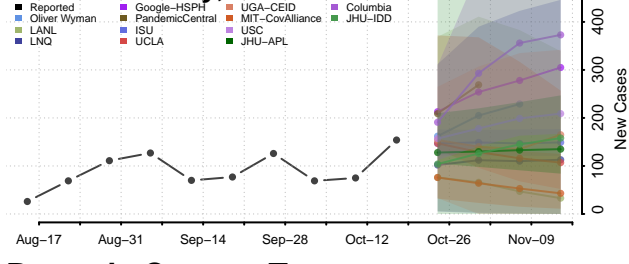

Bowie County, Texas