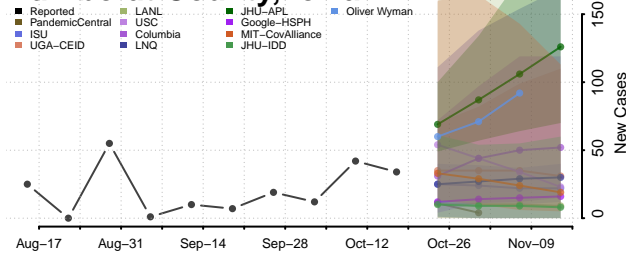

Humboldt County, Iowa