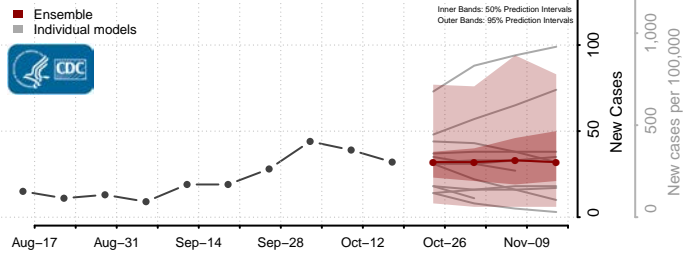

### Guthrie County, Iowa