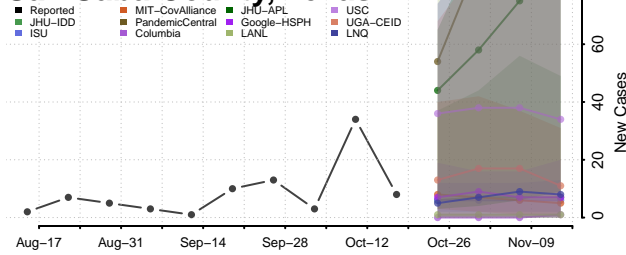

San Saba County, Texas