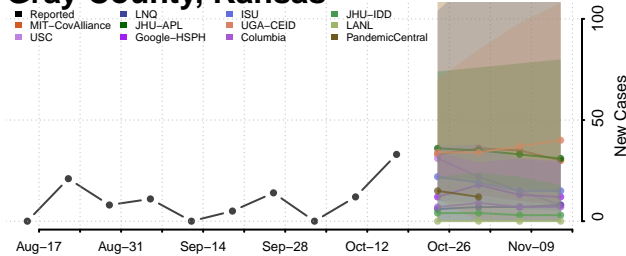

Gray County, Kansas