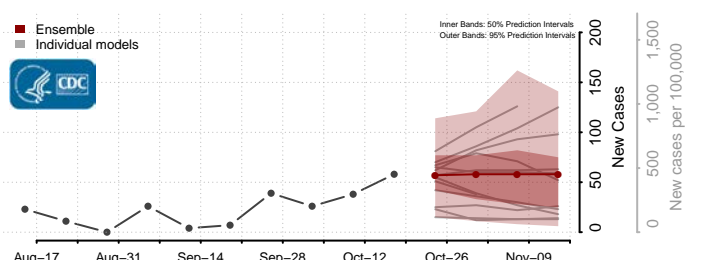

Cass County, Iowa