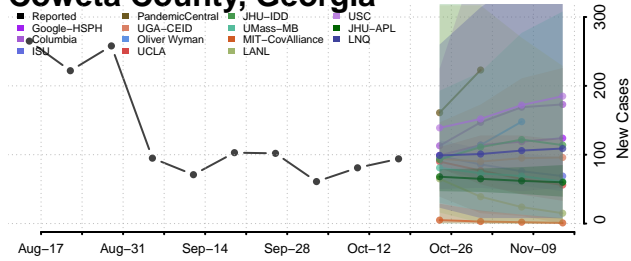

Coweta County, Georgia