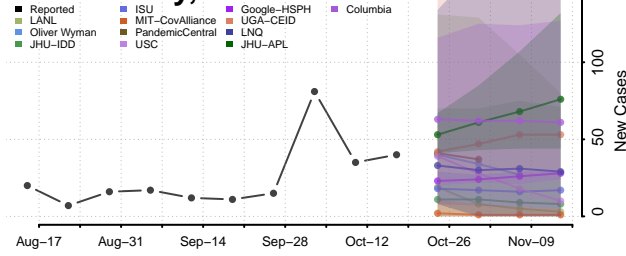

Pike County, Indiana