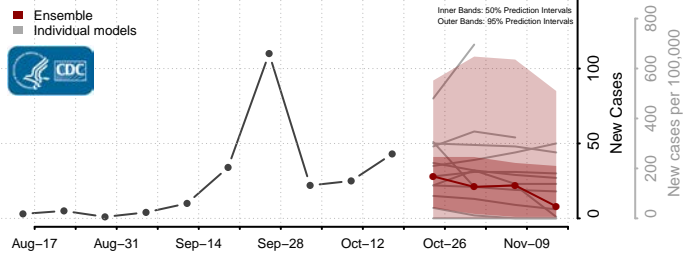

Idaho County, Idaho