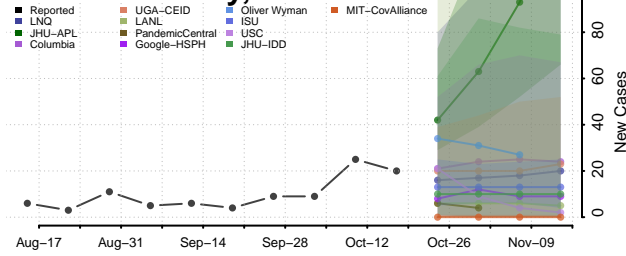

Decatur County, Iowa