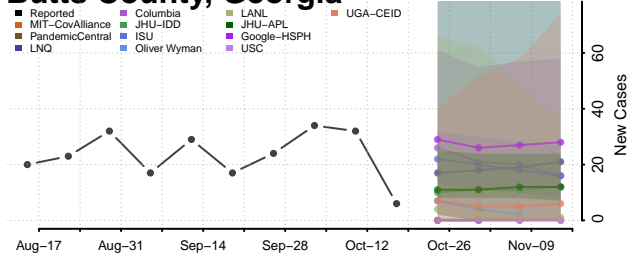

Butts County, Georgia