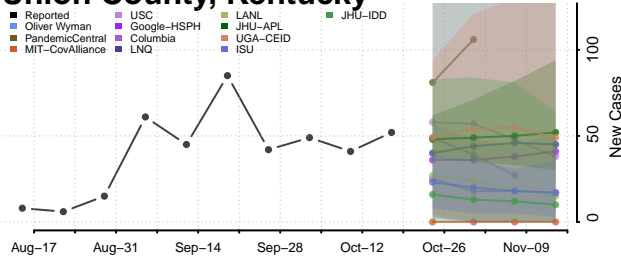

Union County, Kentucky