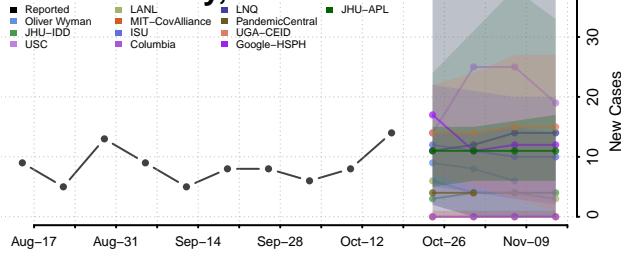

### Castro County, Texas