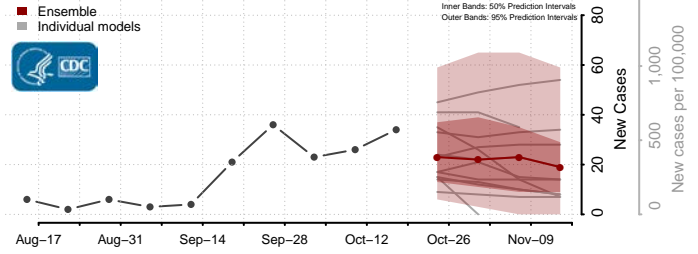

Osceola County, Iowa