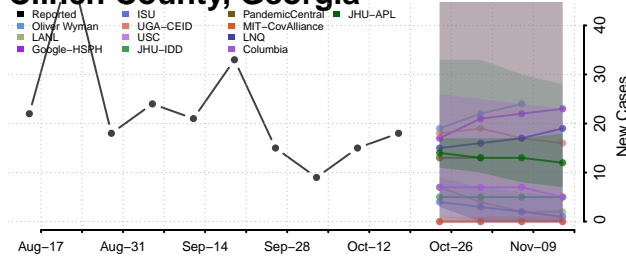

Clinch County, Georgia