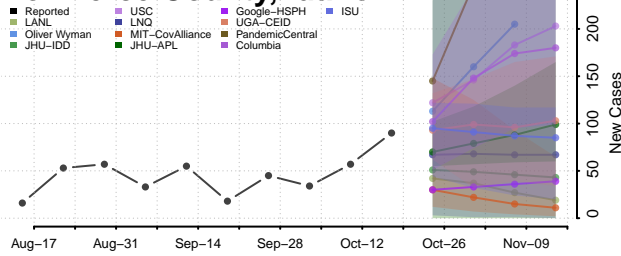

Nez Perce County, Idaho