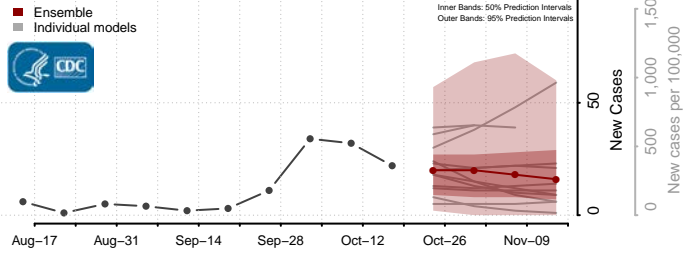

Taylor County, Iowa