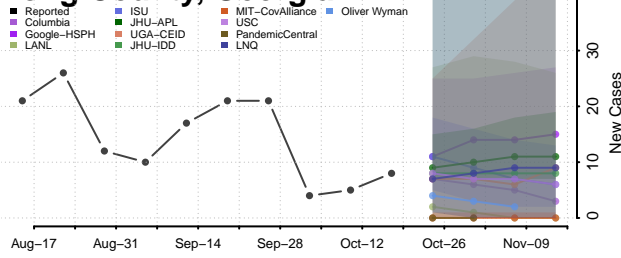

Long County, Georgia