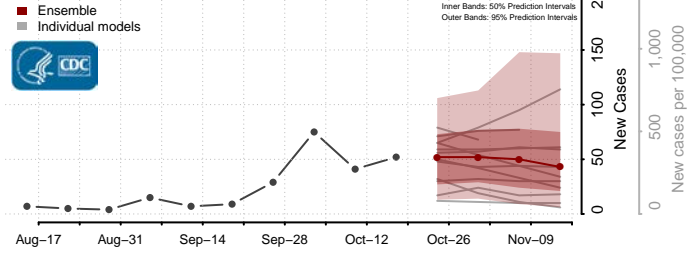

Page County, Iowa