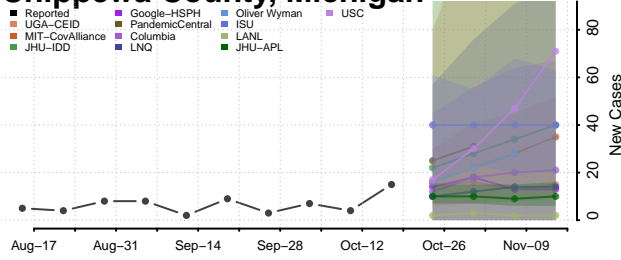

Chippewa County, Michigan