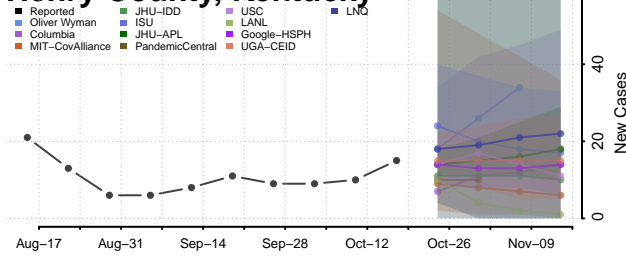

Henry County, Kentucky