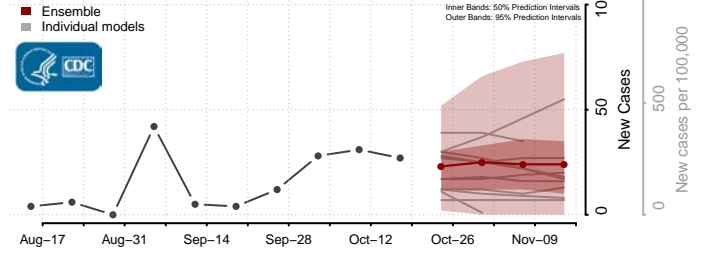

Hancock County, Iowa