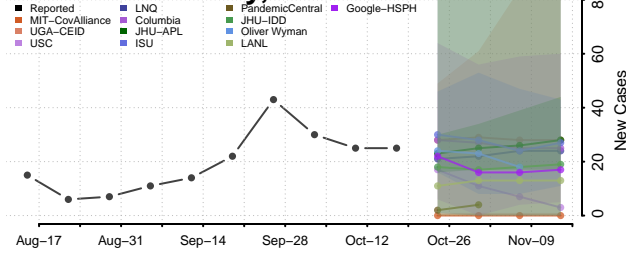

Palo Alto County, Iowa