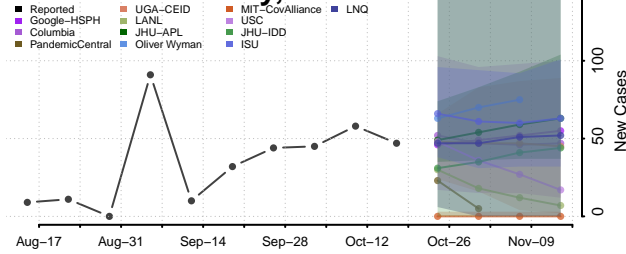

Dickinson County, Iowa