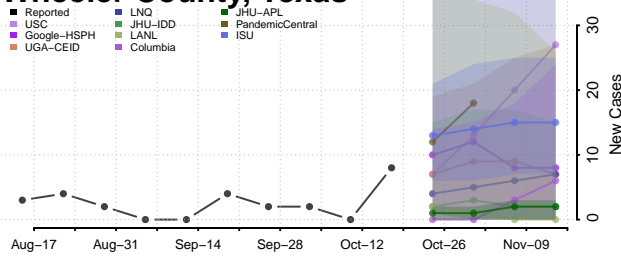

Wheeler County, Texas