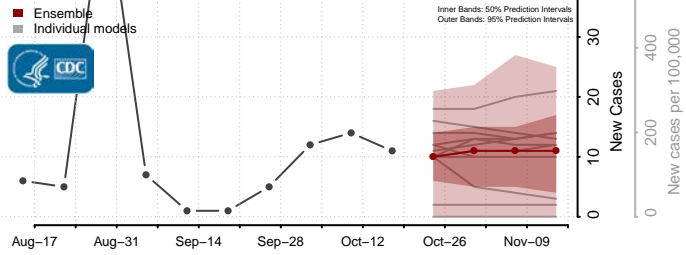

Van Buren County, Iowa