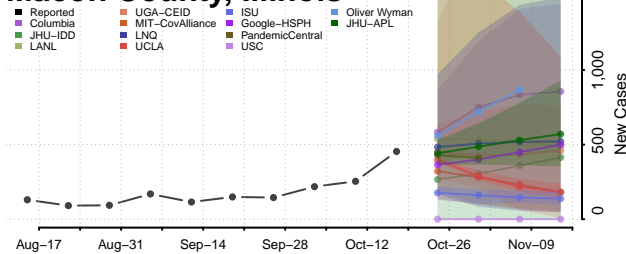

Macon County, Illinois