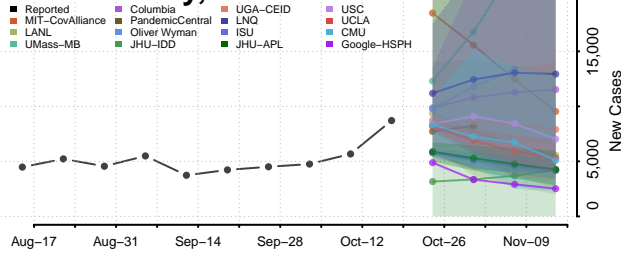

Cook County, Illinois