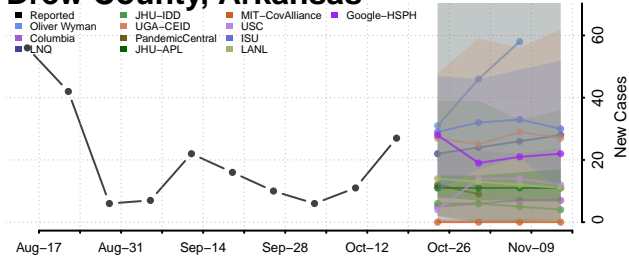

Drew County, Arkansas