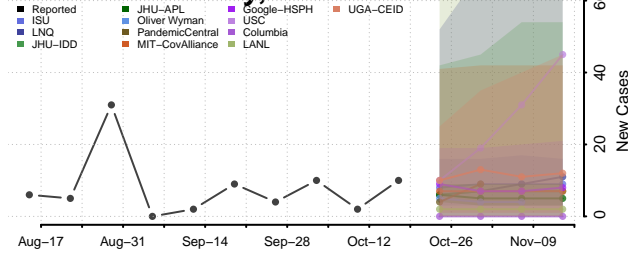

Callahan County, Texas