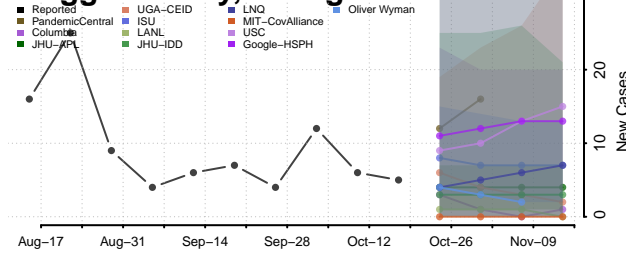

Twiggs County, Georgia