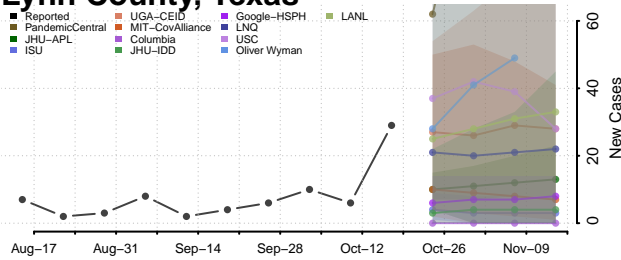

Lynn County, Texas