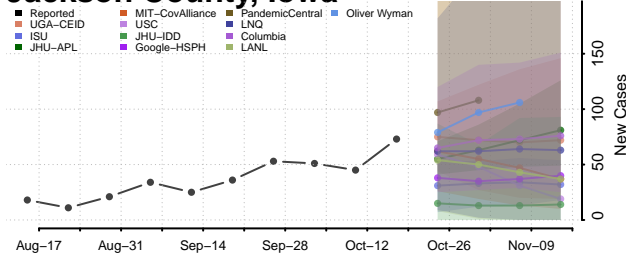

Jackson County, Iowa