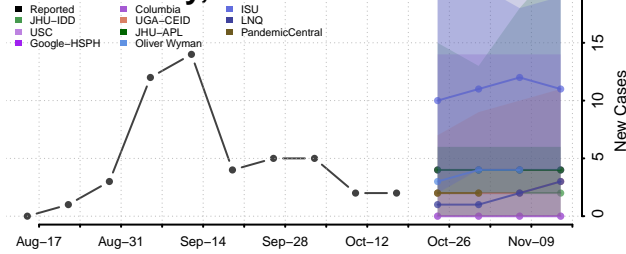

Rock County, Nebraska