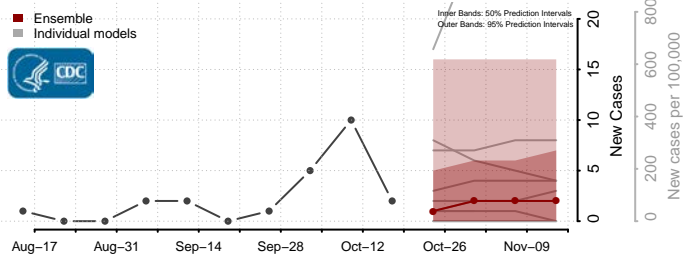

### Morton County, Kansas