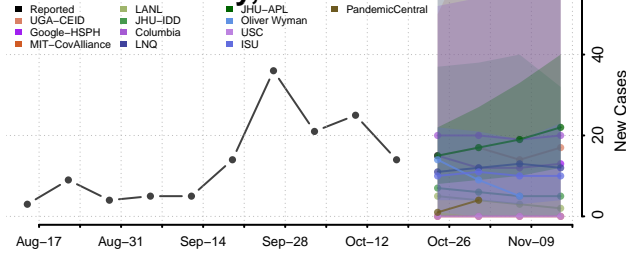

Fremont County, Iowa