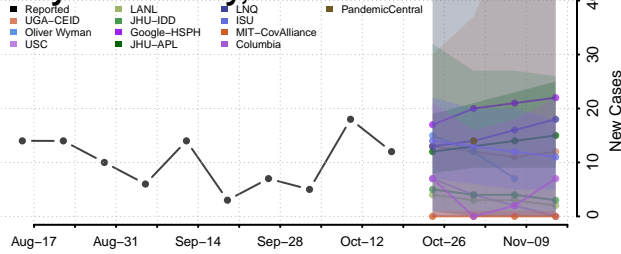

Owyhee County, Idaho