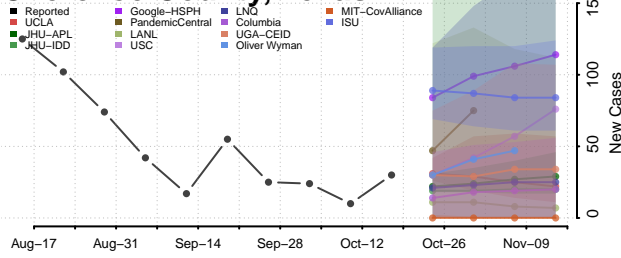

Cherokee County, Texas