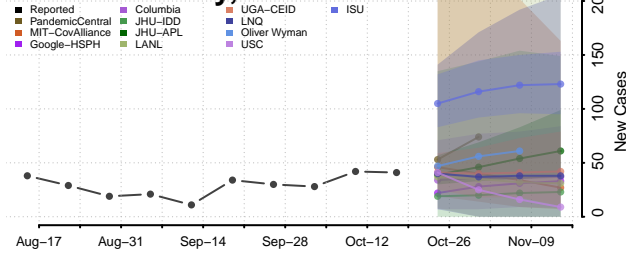

Gaines County, Texas