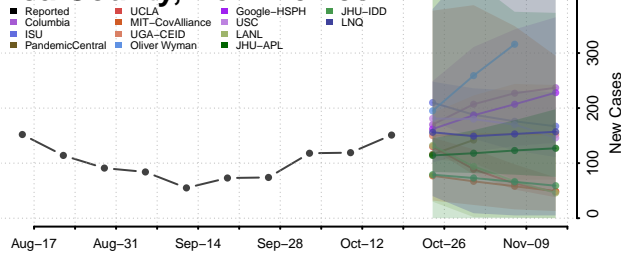

Lea County, New Mexico