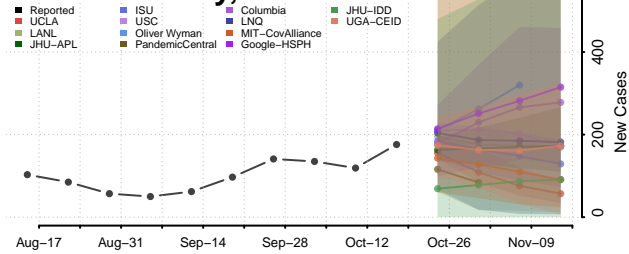

Adams County, Illinois