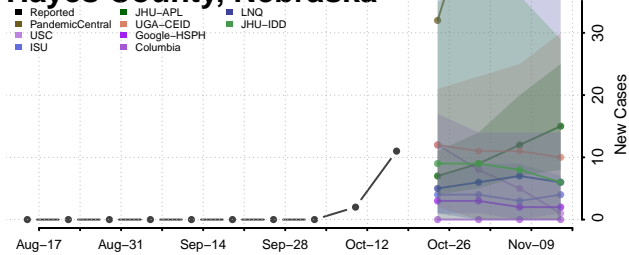

Hayes County, Nebraska