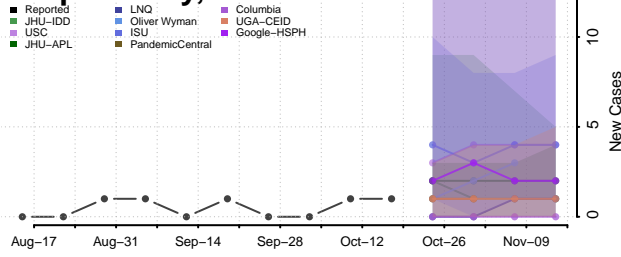

Loup County, Nebraska