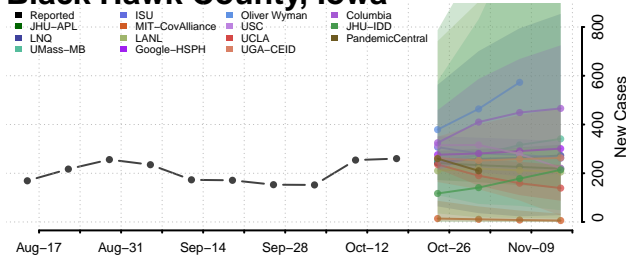

Black Hawk County, Iowa