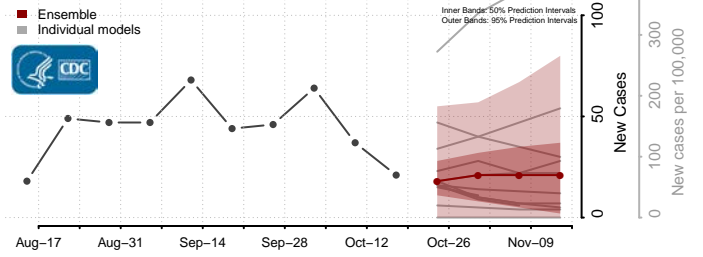

Smyth County, Virginia