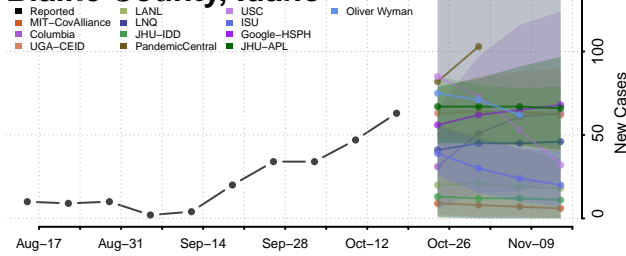

Blaine County, Idaho