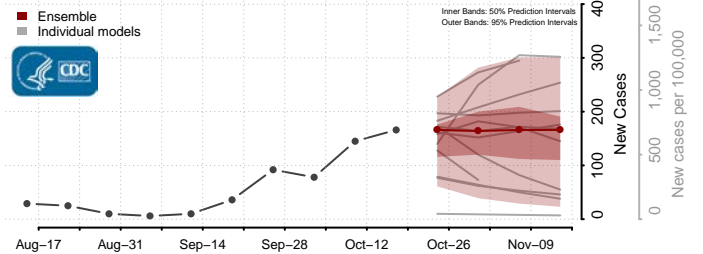

Cassia County, Idaho