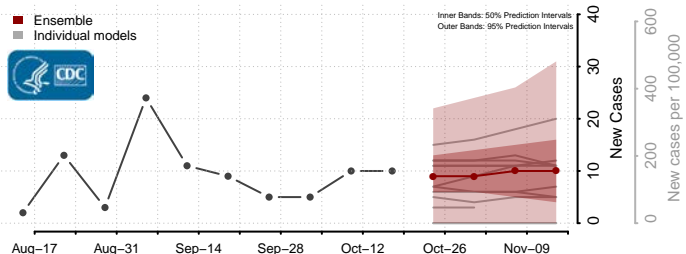

Wayne County, Iowa