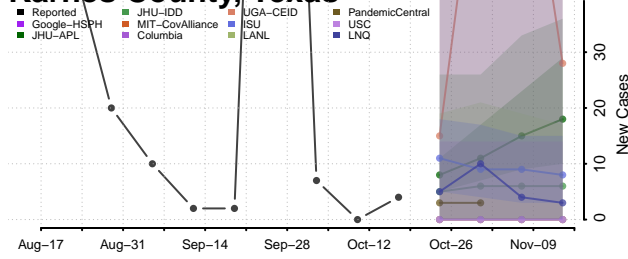

Karnes County, Texas