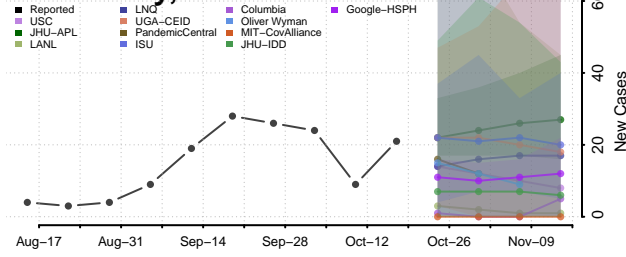

Ida County, Iowa