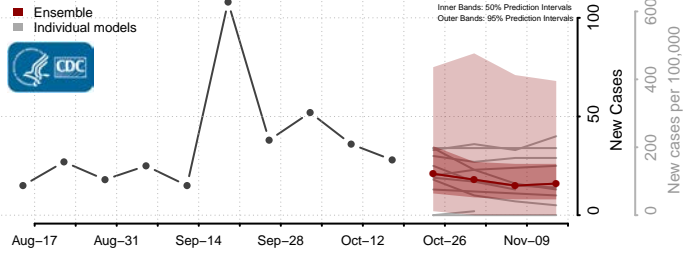

Henry County, Alabama