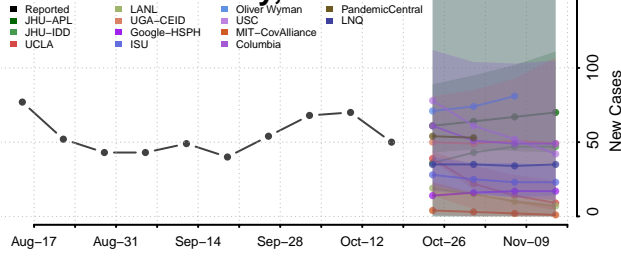

Chambers County, Texas