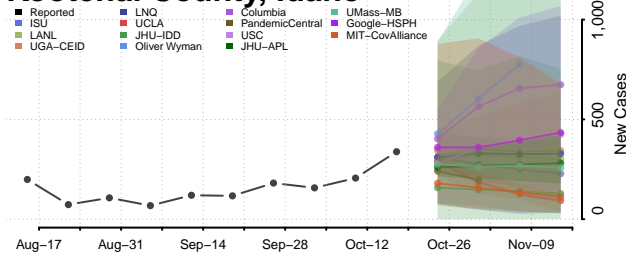

Kootenai County, Idaho