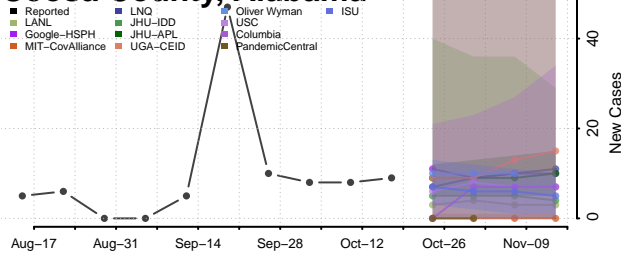

Coosa County, Alabama