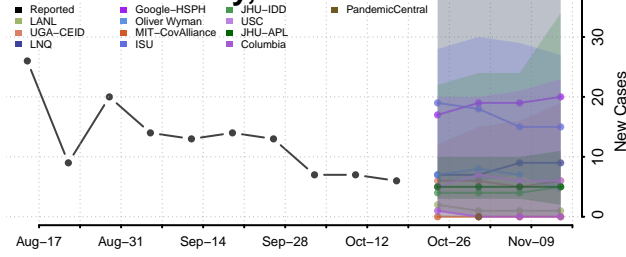

Franklin County, Iowa