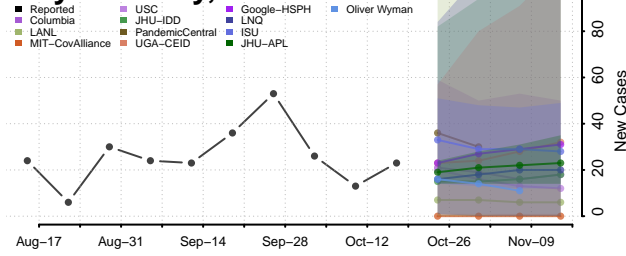

Floyd County, Iowa