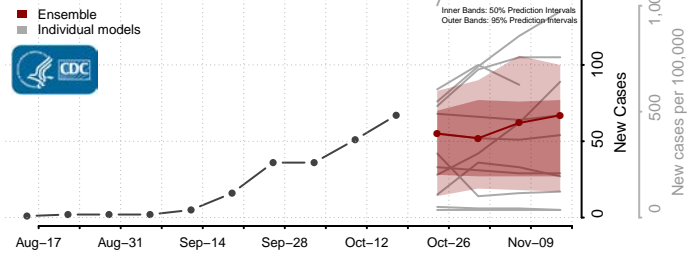

Franklin County, Idaho