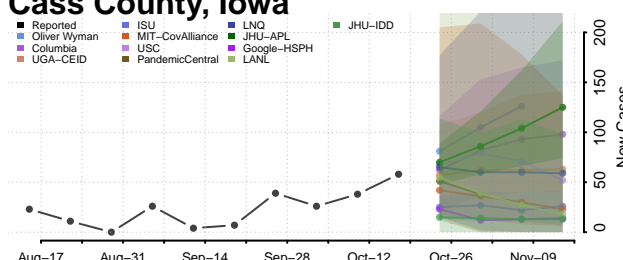

Cass County, Iowa