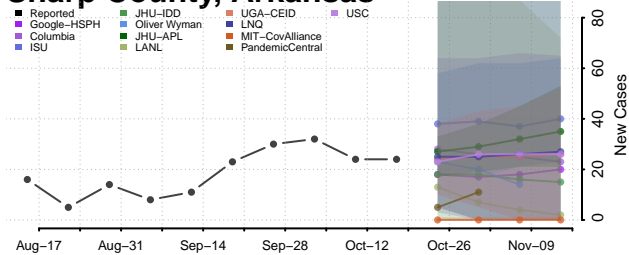

Sharp County, Arkansas