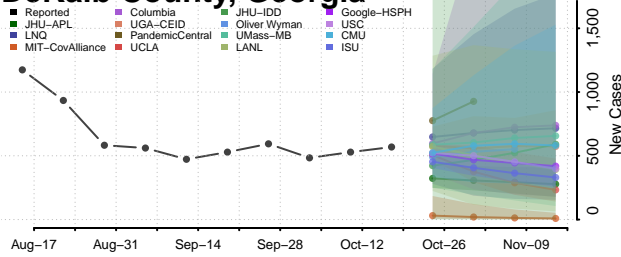

DeKalb County, Georgia