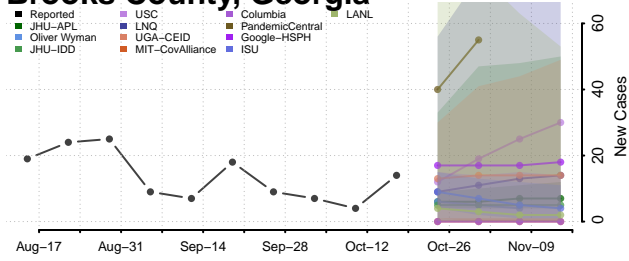

Brooks County, Georgia