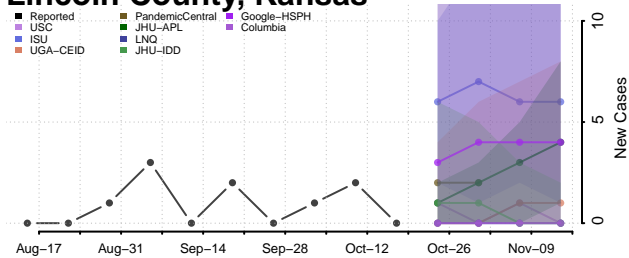

Lincoln County, Kansas