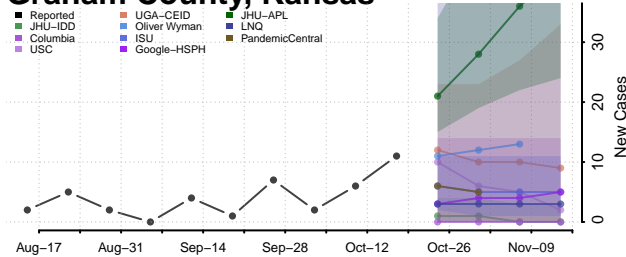

Graham County, Kansas