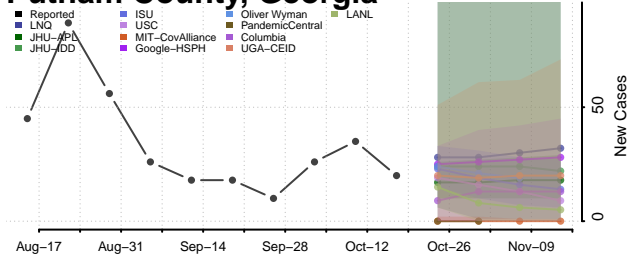

Putnam County, Georgia