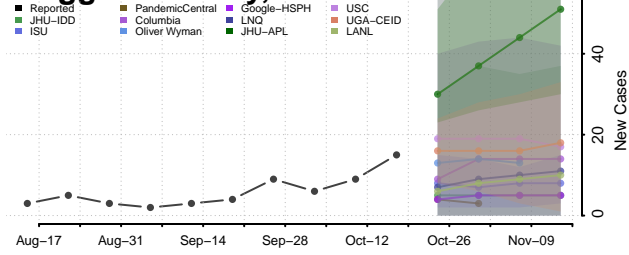

Ringgold County, Iowa