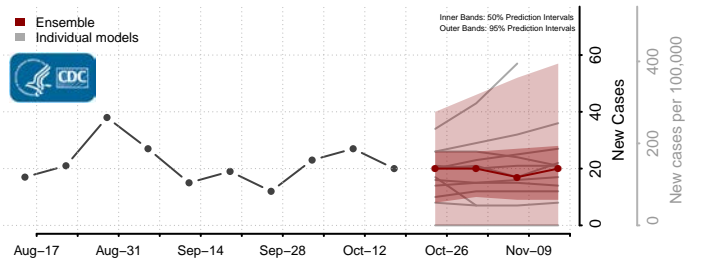

Butler County, Iowa