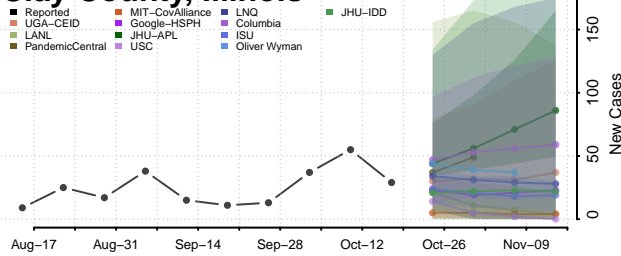

Clay County, Illinois