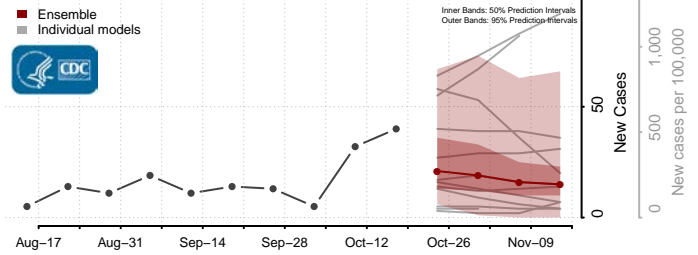

Monroe County, Iowa