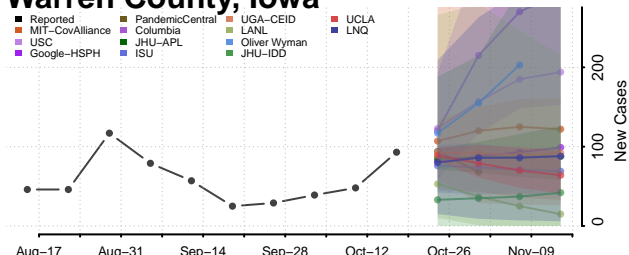

Warren County, Iowa