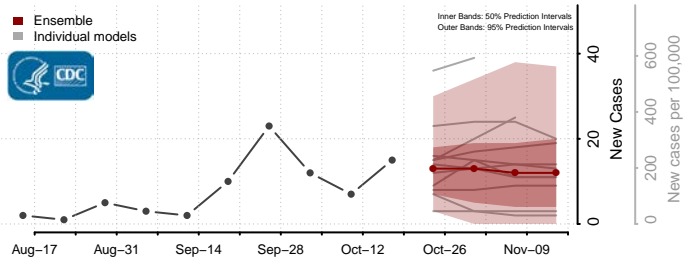

Brown County, Illinois