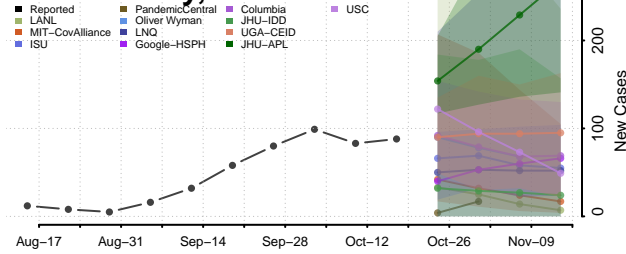

Door County, Wisconsin