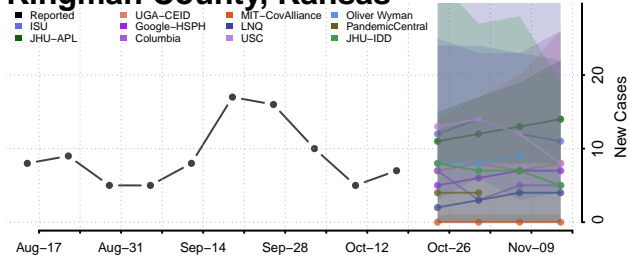

Kingman County, Kansas