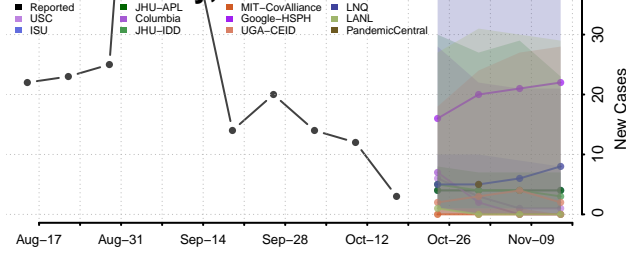

Duval County, Texas