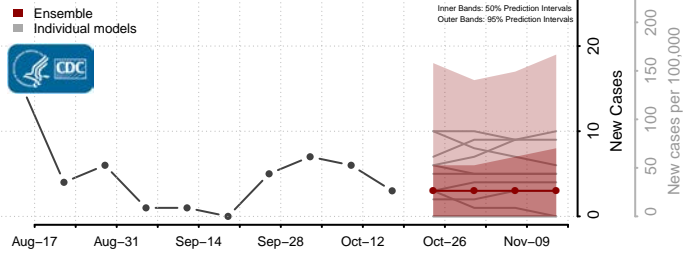

Valley County, Idaho