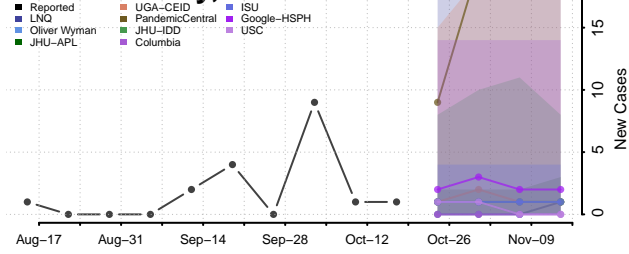

Foard County, Texas