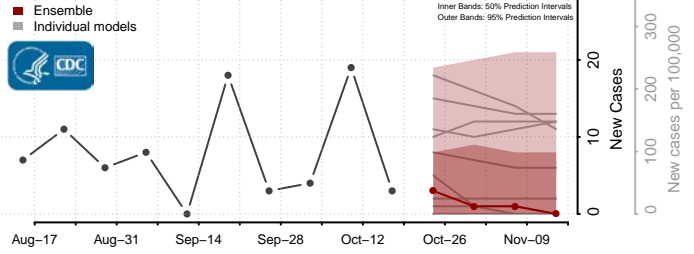

### Greene County, Alabama