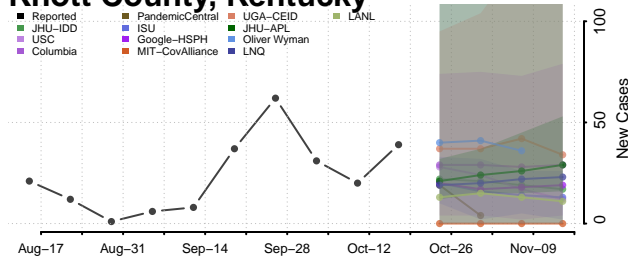

### Knott County, Kentucky