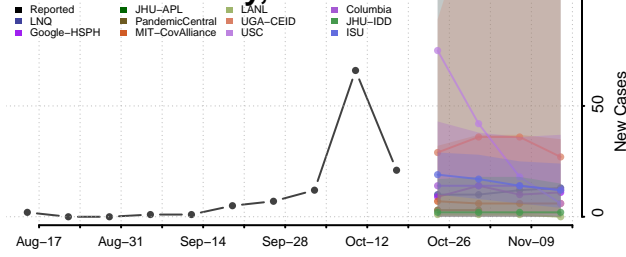

Sherman County, Kansas