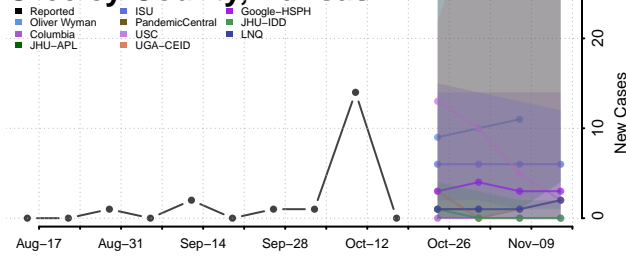

Greeley County, Kansas