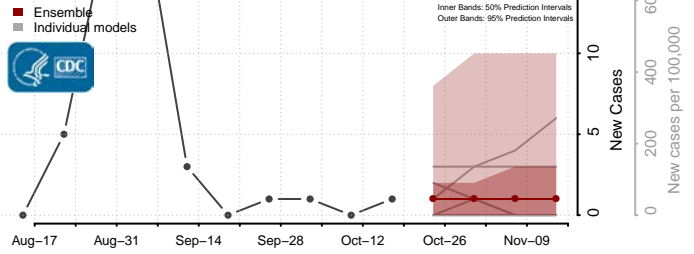

Dickens County, Texas