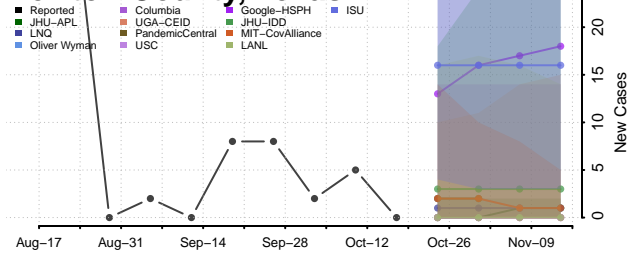

Newton County, Texas