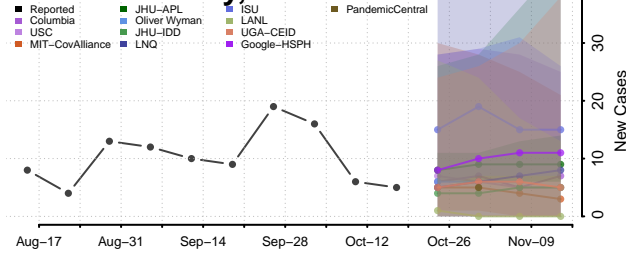

Keokuk County, Iowa