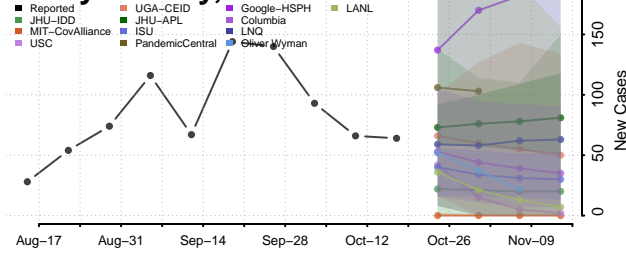

Henry County, Iowa