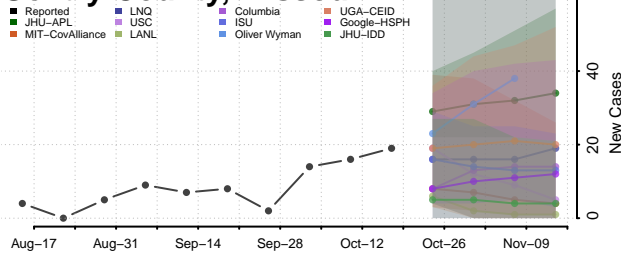

Gentry County, Missouri