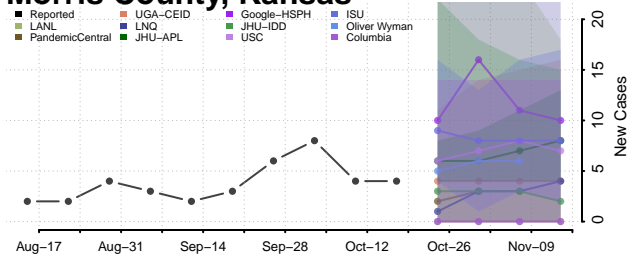

Morris County, Kansas