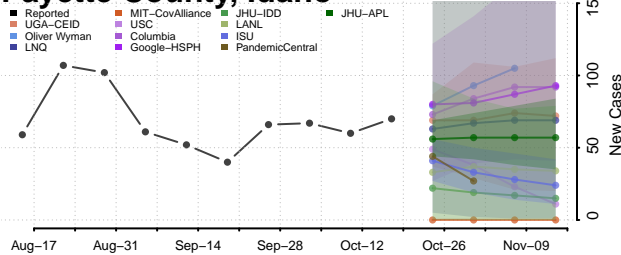

Payette County, Idaho