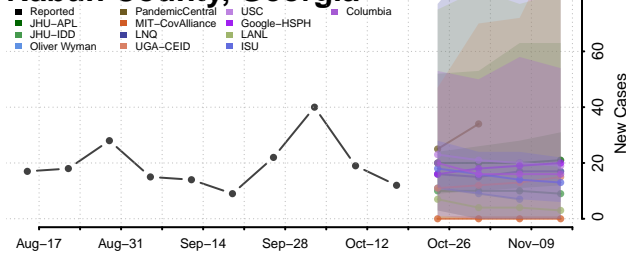

Rabun County, Georgia