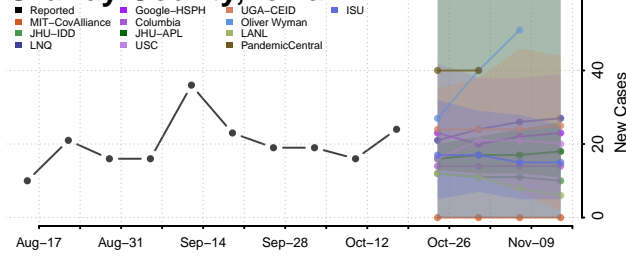

Grundy County, Iowa