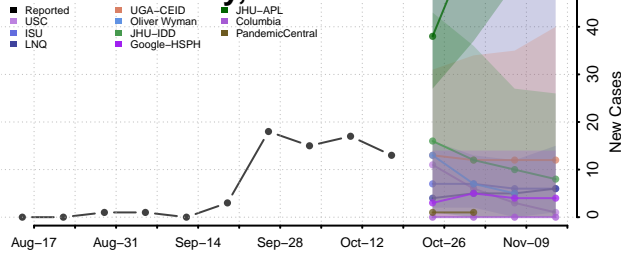

Rawlins County, Kansas