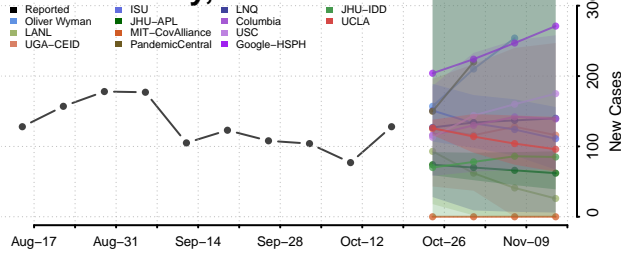

Coles County, Illinois