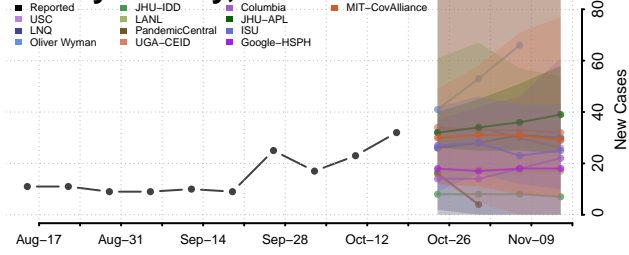

Shelby County, Iowa