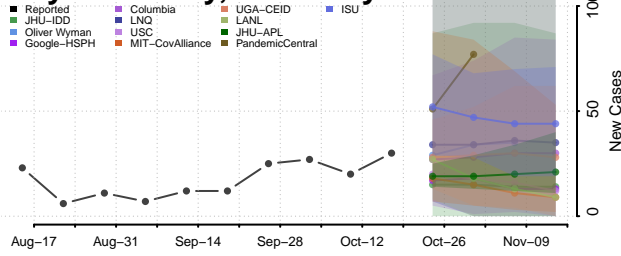

Wayne County, Kentucky