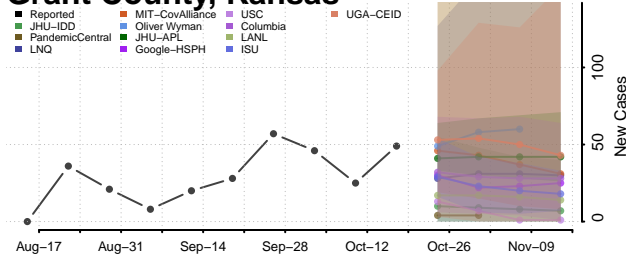

Grant County, Kansas