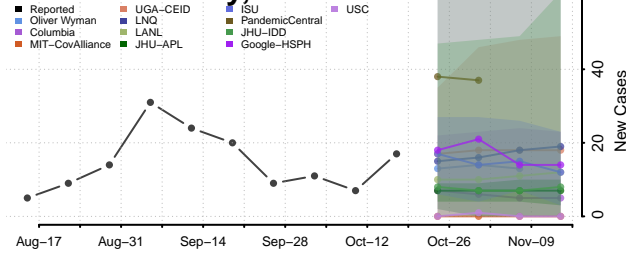

Mitchell County, Iowa