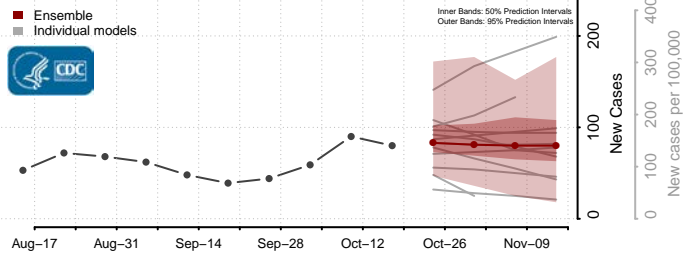

### Scott County, Kentucky