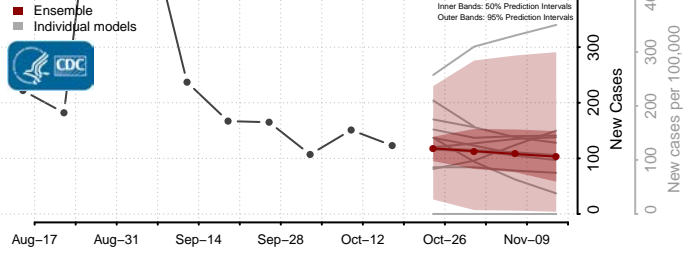

Story County, Iowa