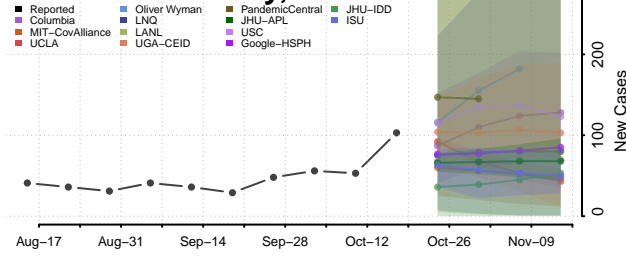

Muscatine County, Iowa