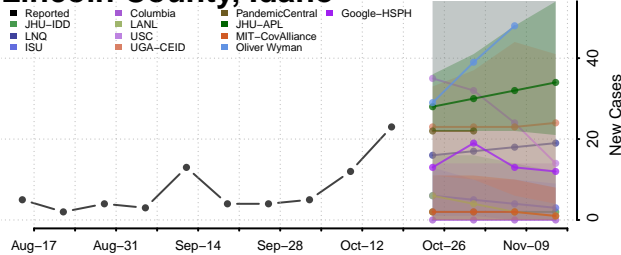

Lincoln County, Idaho