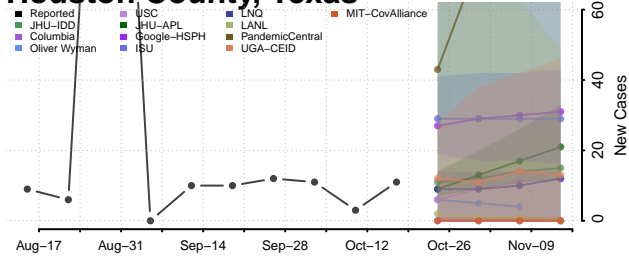

Houston County, Texas