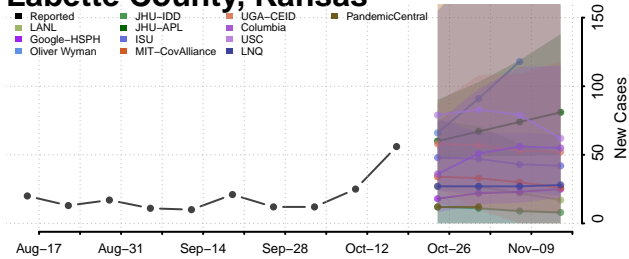

Labette County, Kansas