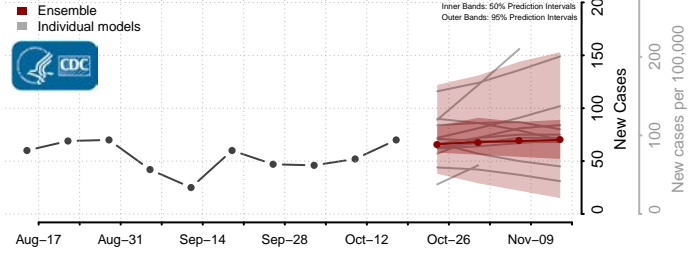

Erie County, Ohio