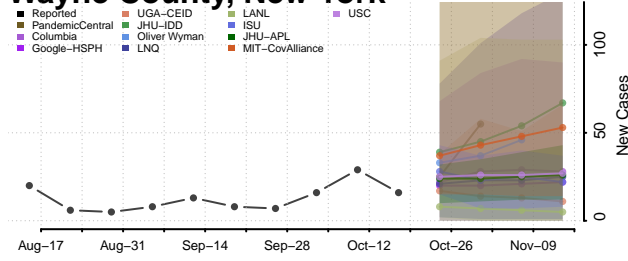

### Wayne County, New York