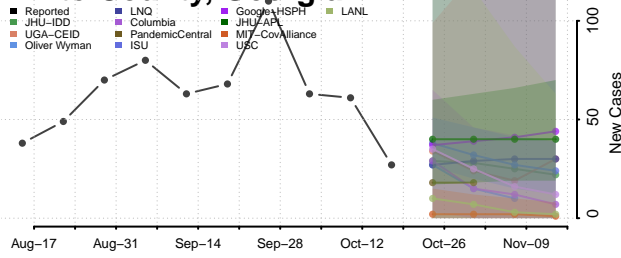

White County, Georgia