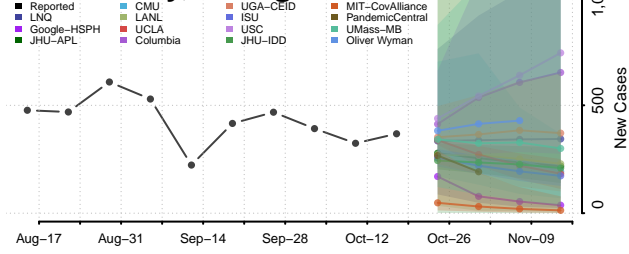

Hall County, Georgia