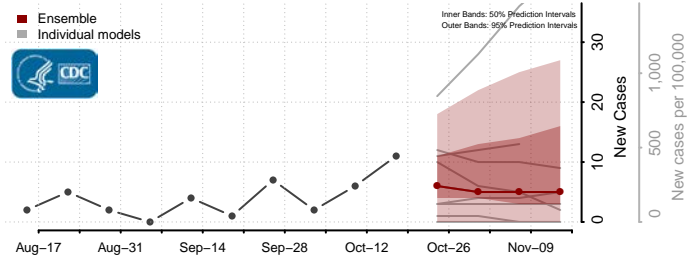

Graham County, Kansas