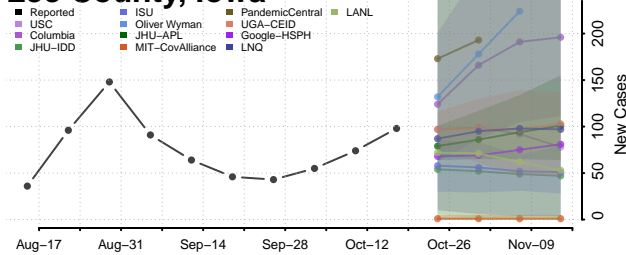

Lee County, Iowa