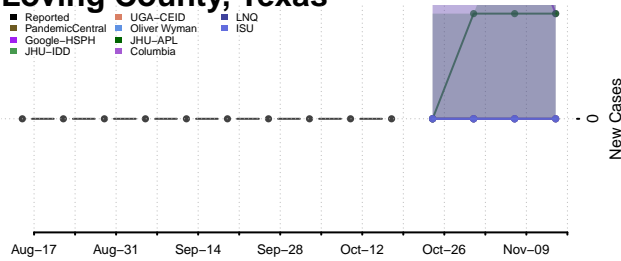

Loving County, Texas