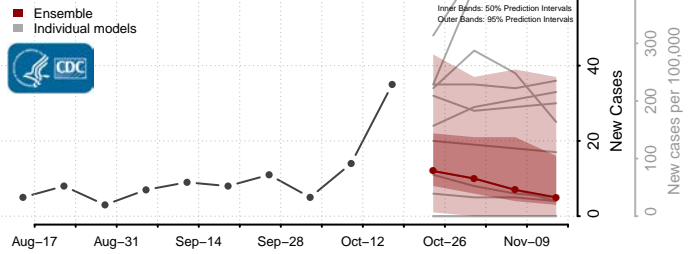

San Juan County, Utah