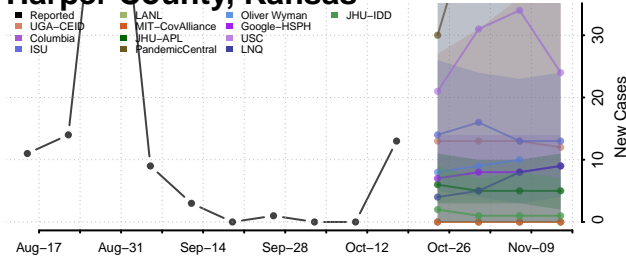

Harper County, Kansas