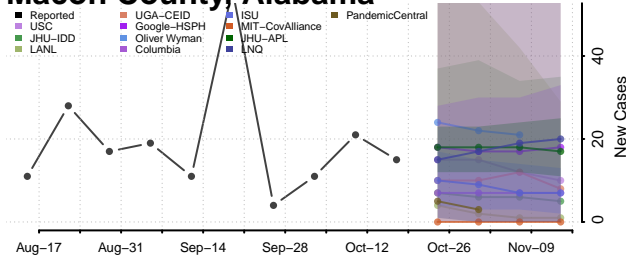

Macon County, Alabama