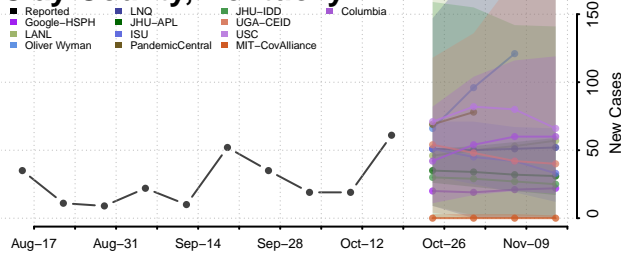

Clay County, Kentucky