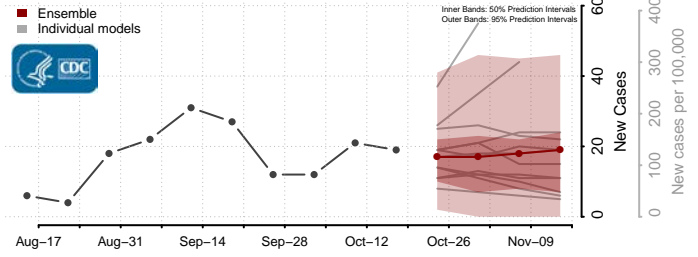

Trigg County, Kentucky