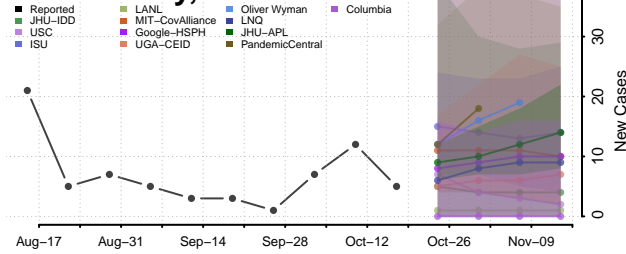

Burt County, Nebraska