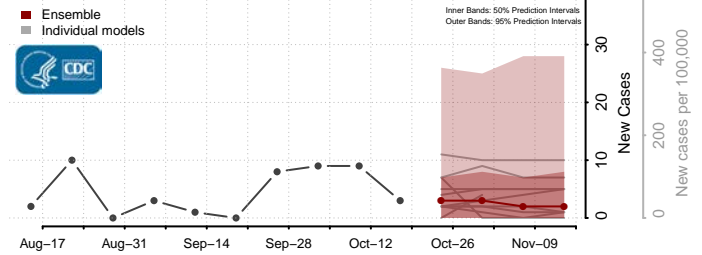

Wolfe County, Kentucky