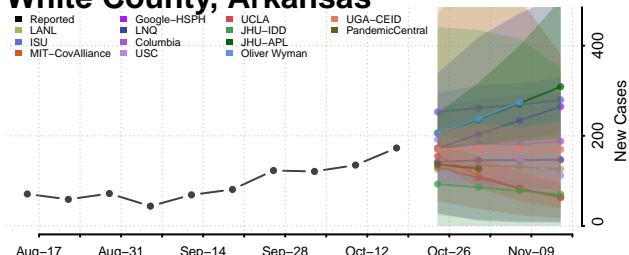

White County, Arkansas