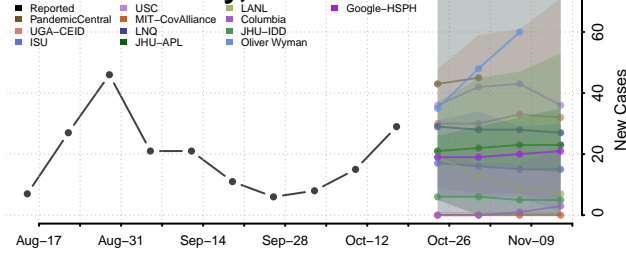

Howard County, Iowa