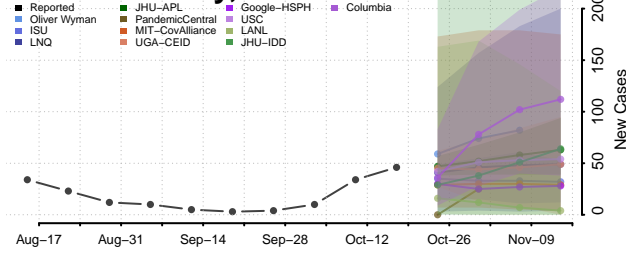

Ottawa County, Ohio