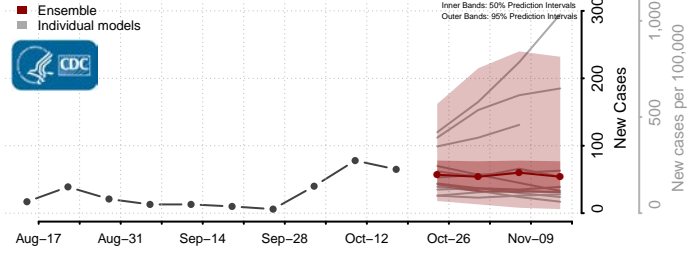

Fayette County, Ohio