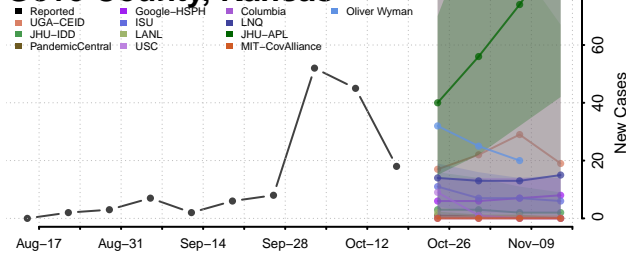

Gove County, Kansas