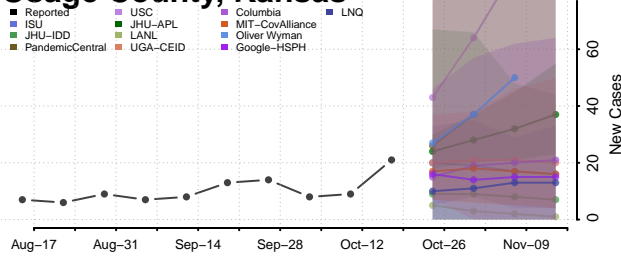

Osage County, Kansas