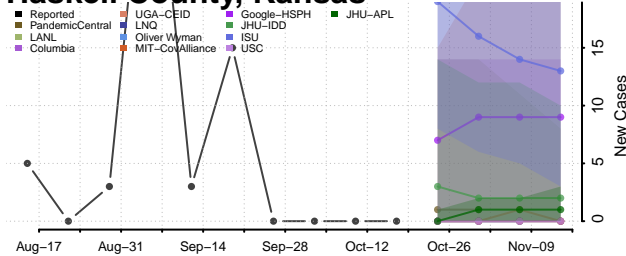

Haskell County, Kansas