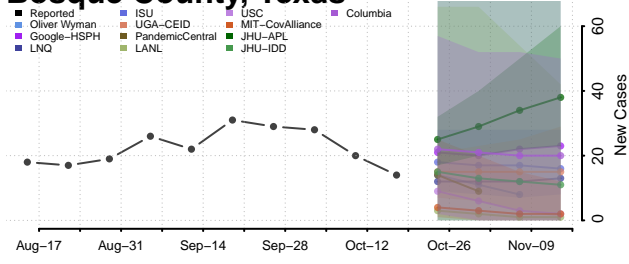

### Bosque County, Texas