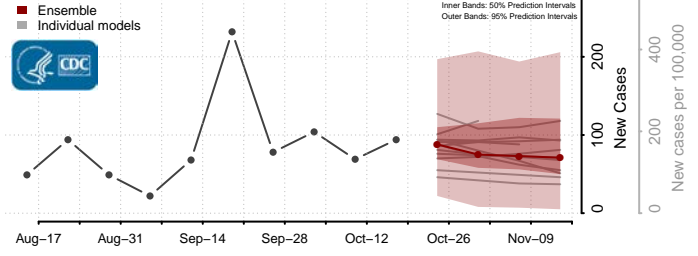

Coffee County, Alabama