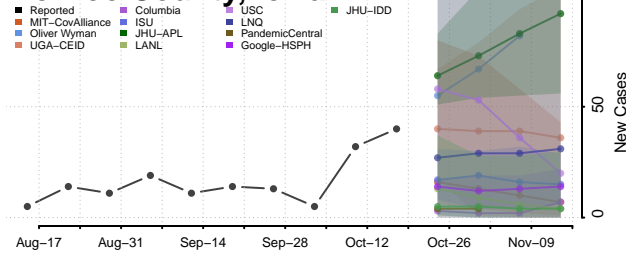

Monroe County, Iowa