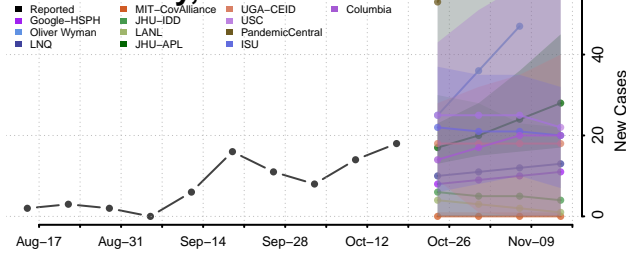

Rice County, Kansas