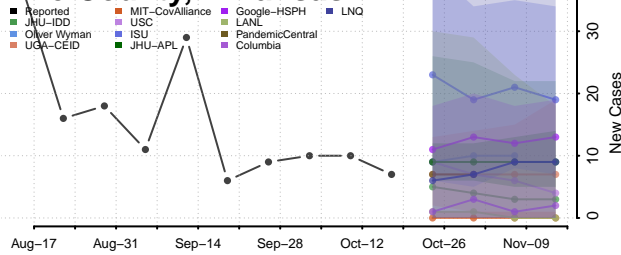

### Pike County, Arkansas