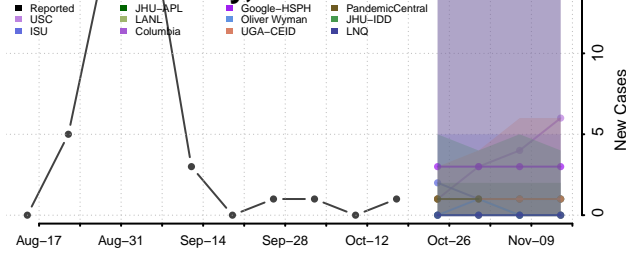

Dickens County, Texas