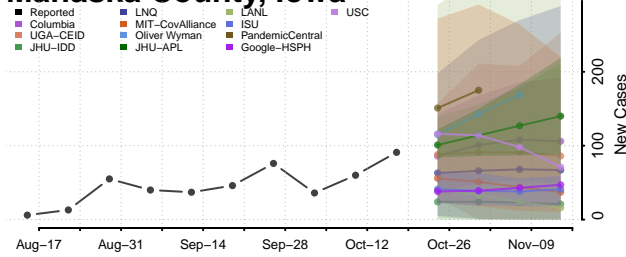

Mahaska County, Iowa