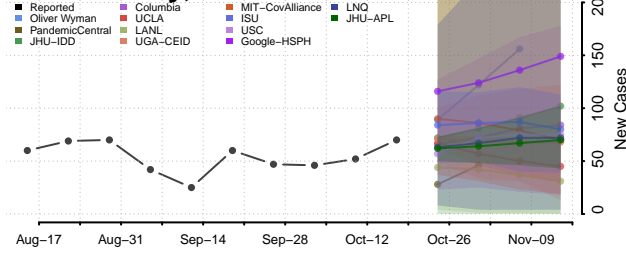

Erie County, Ohio