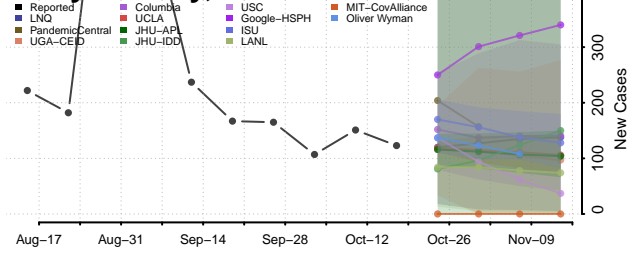

Story County, Iowa