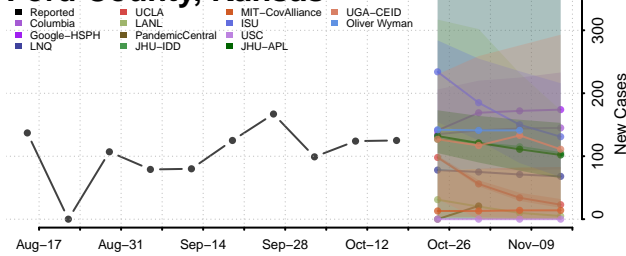

Ford County, Kansas