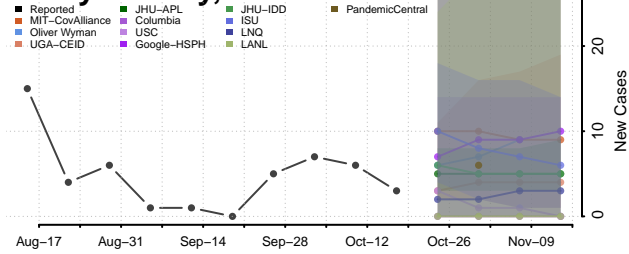

Valley County, Idaho