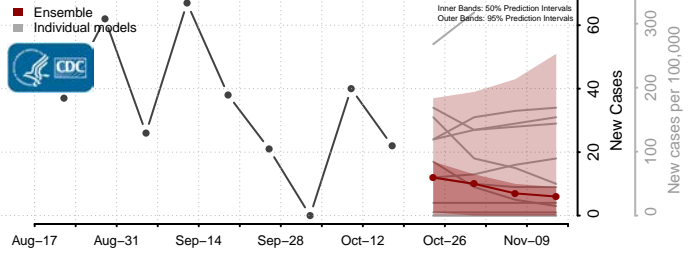

DeWitt County, Texas