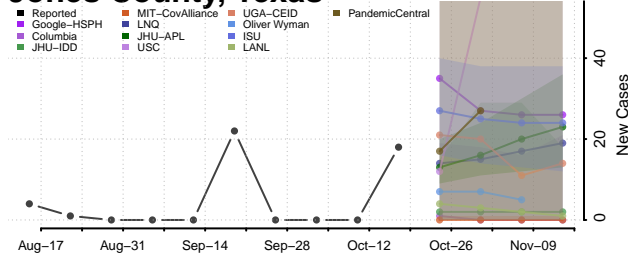

Jones County, Texas