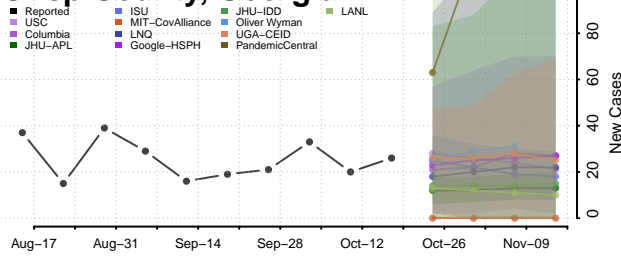

### Crisp County, Georgia