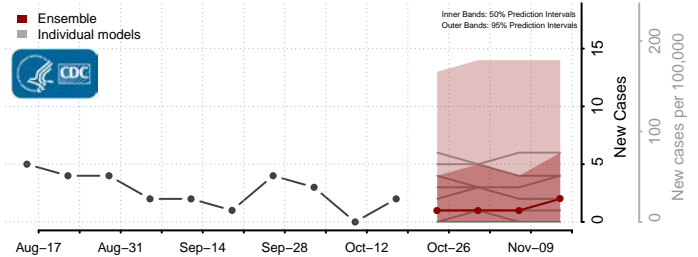

Boise County, Idaho