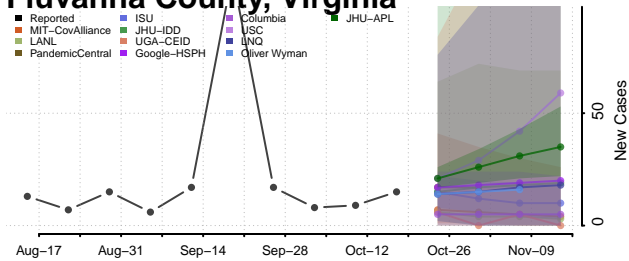

Fluvanna County, Virginia