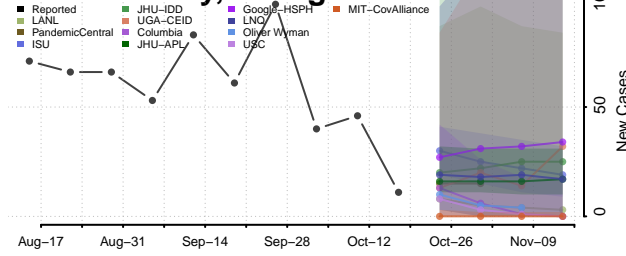

Union County, Georgia