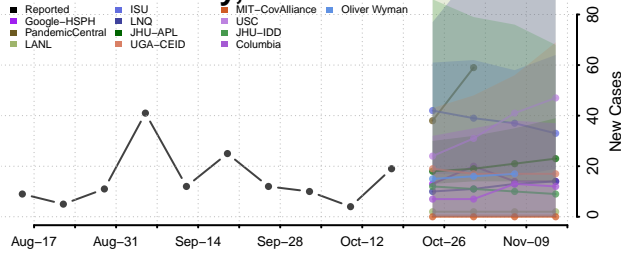

Neosho County, Kansas