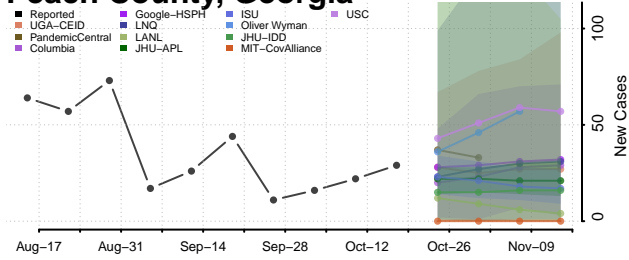

Peach County, Georgia