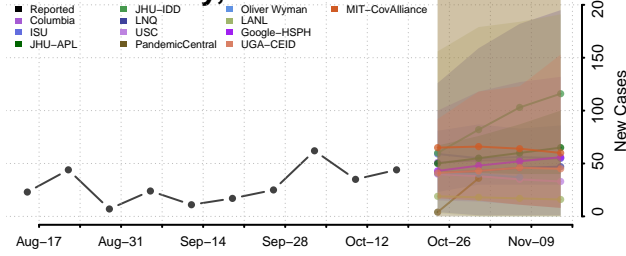

Huron County, Ohio