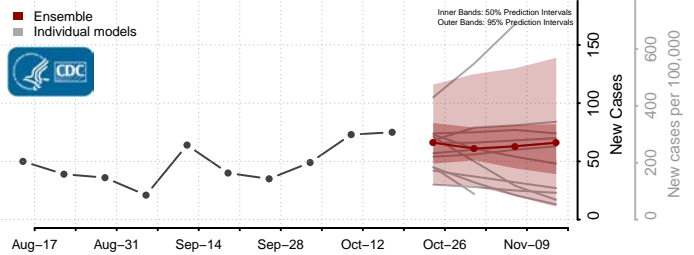

Jerome County, Idaho