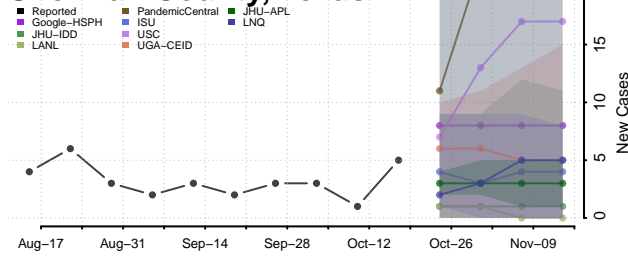

Sherman County, Texas