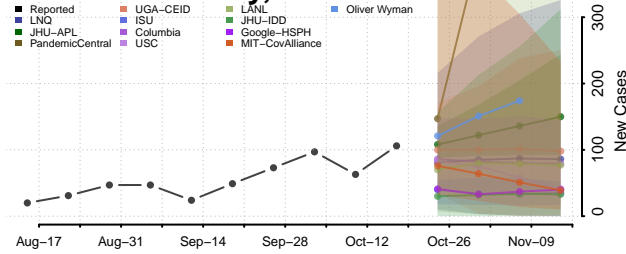

Delaware County, Iowa