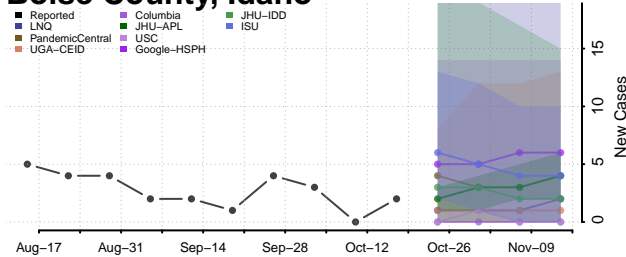

Boise County, Idaho