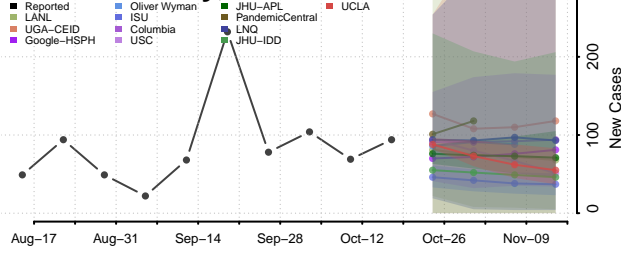

Coffee County, Alabama