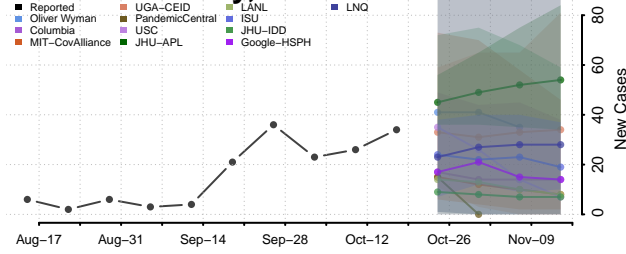

Osceola County, Iowa