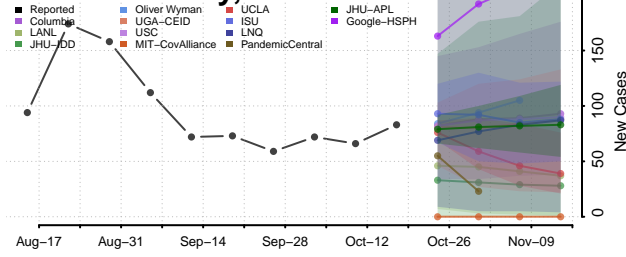

Clinton County, Iowa