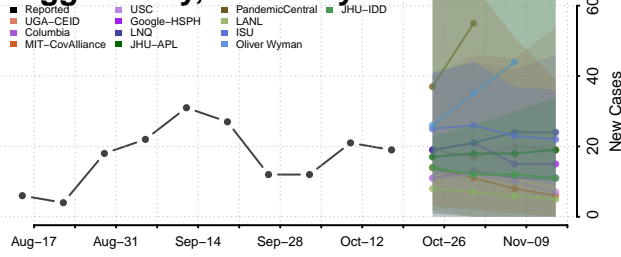

Trigg County, Kentucky