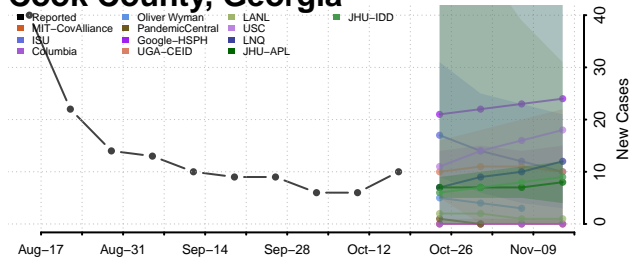

Cook County, Georgia