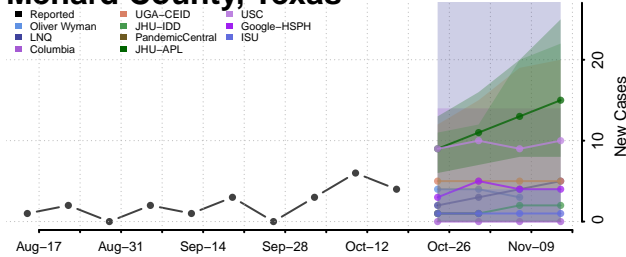

Menard County, Texas