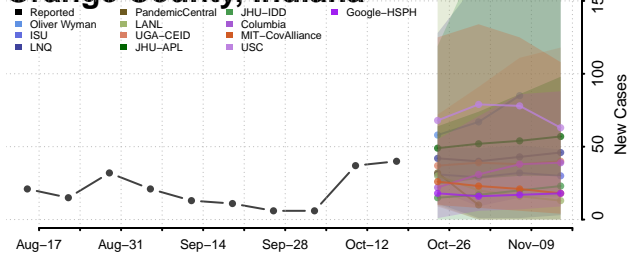

Orange County, Indiana