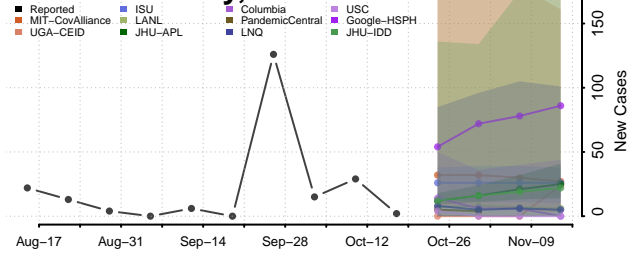

Kendall County, Texas