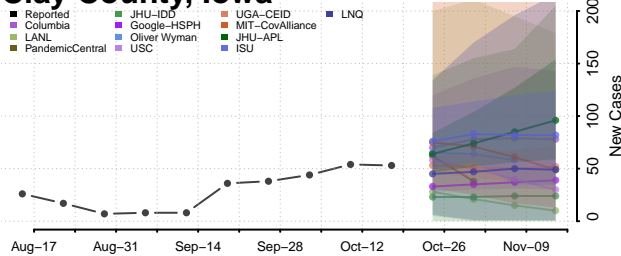

Clay County, Iowa