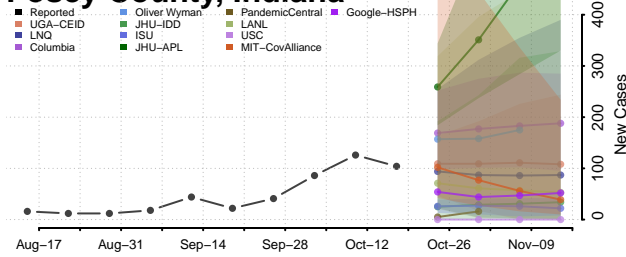

Posey County, Indiana