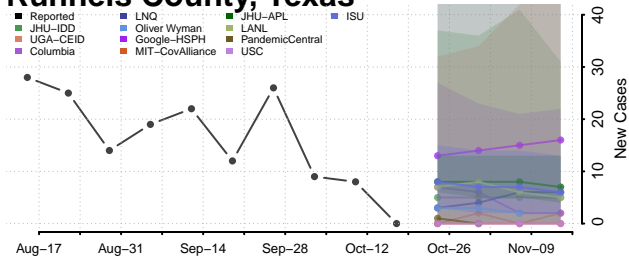

Runnels County, Texas