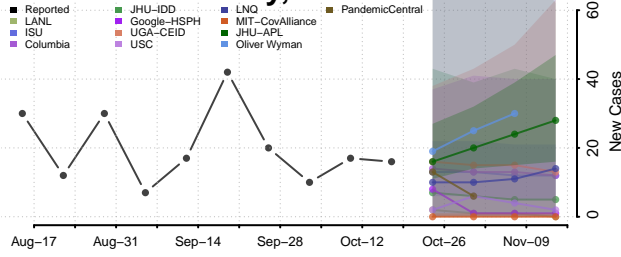

Comanche County, Texas