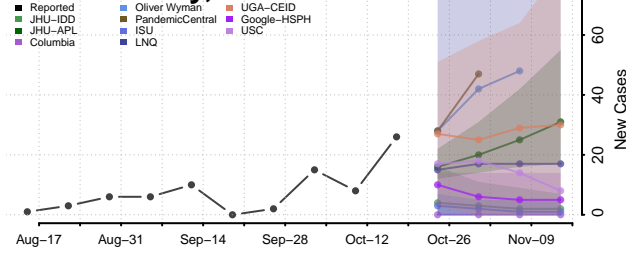

Butte County, Idaho