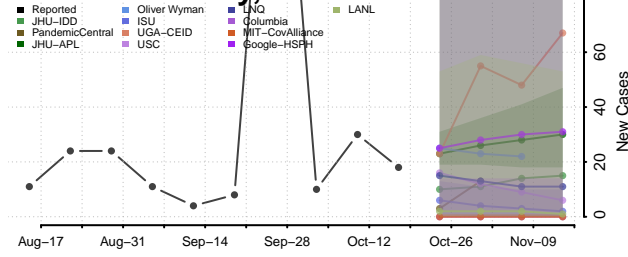

Calhoun County, Texas