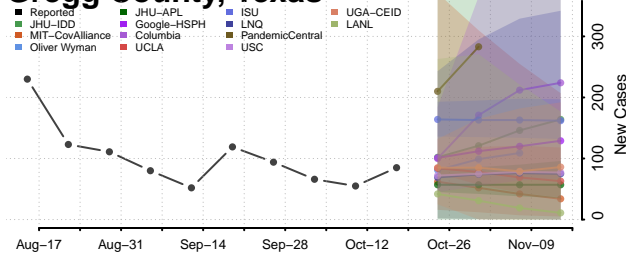

Gregg County, Texas