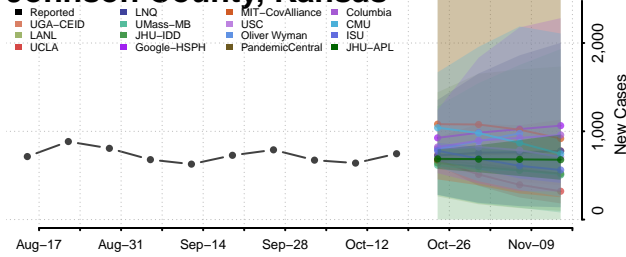

Johnson County, Kansas