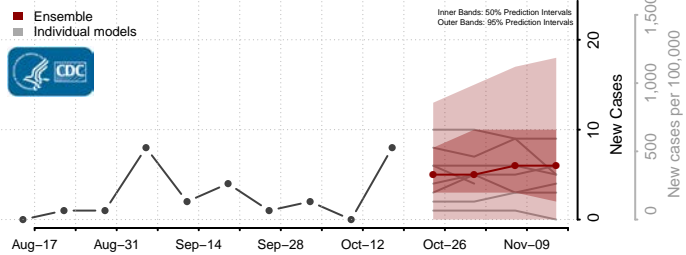

Wallace County, Kansas