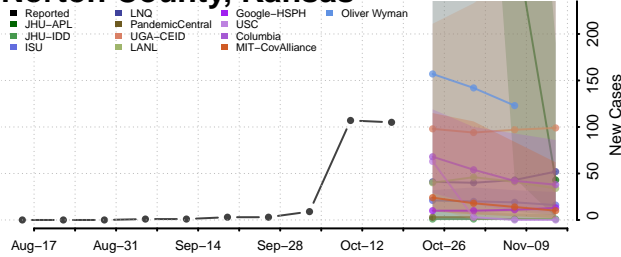

Norton County, Kansas