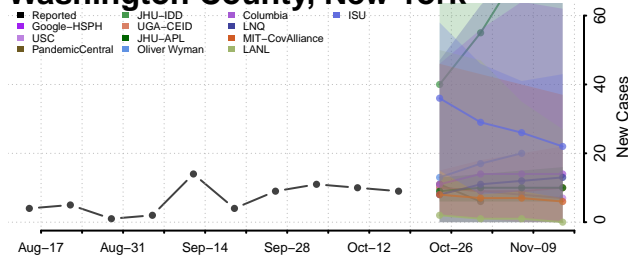

### Wayne County, New York