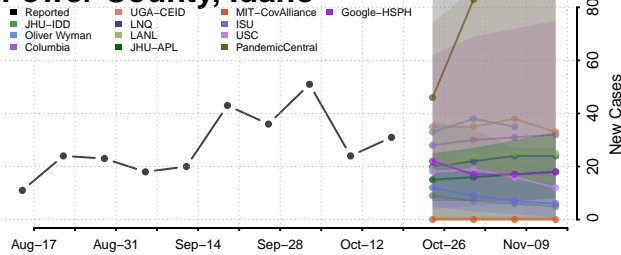

Power County, Idaho