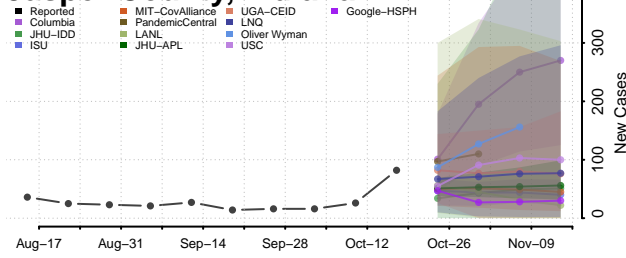

Jasper County, Indiana