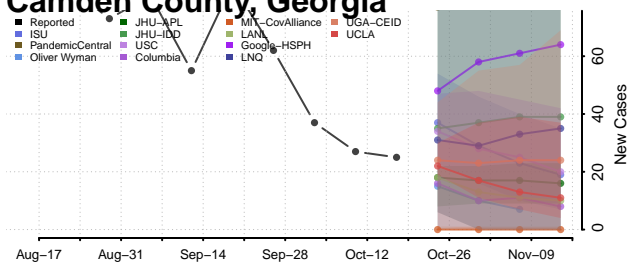

Camden County, Georgia