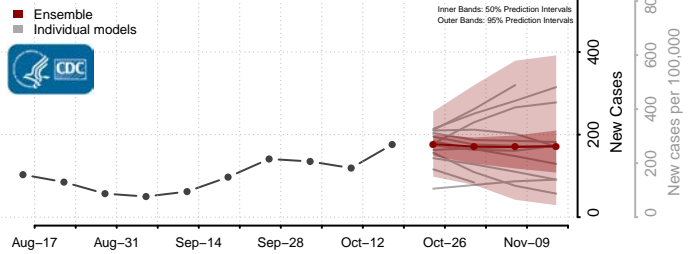

Adams County, Illinois