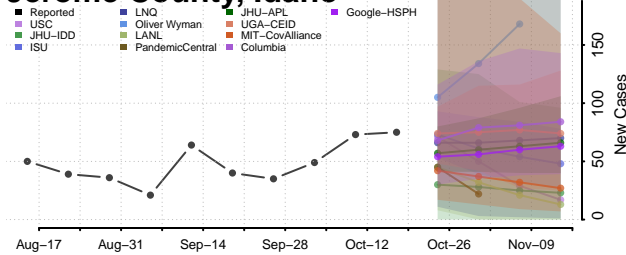

Jerome County, Idaho