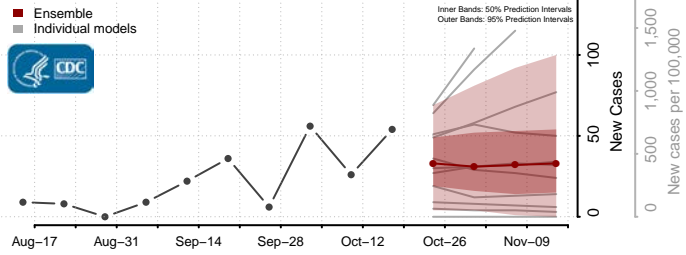

Thomas County, Kansas