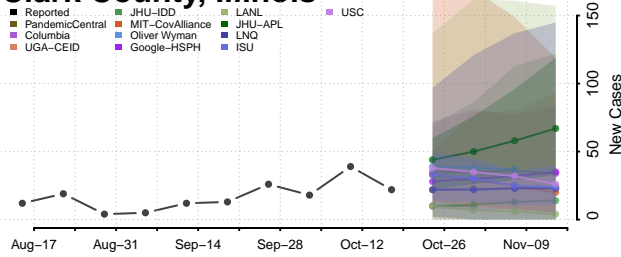

Clark County, Illinois