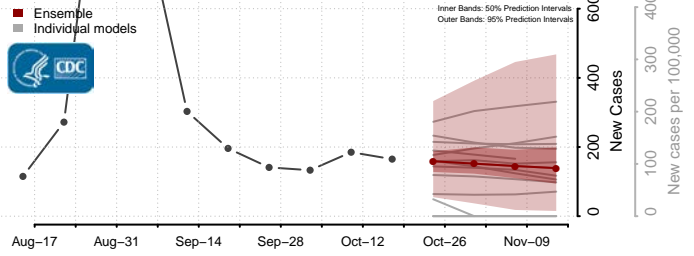

Johnson County, Iowa