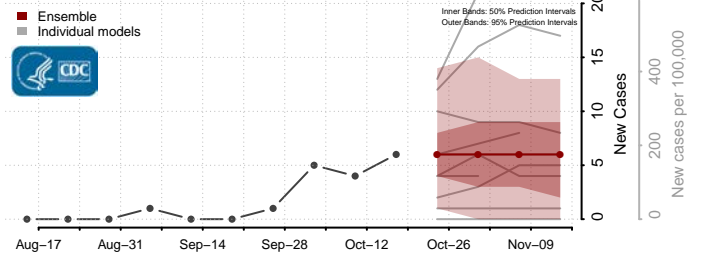

Osborne County, Kansas