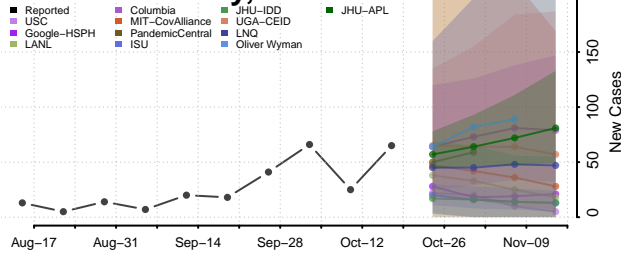

Fremont County, Idaho