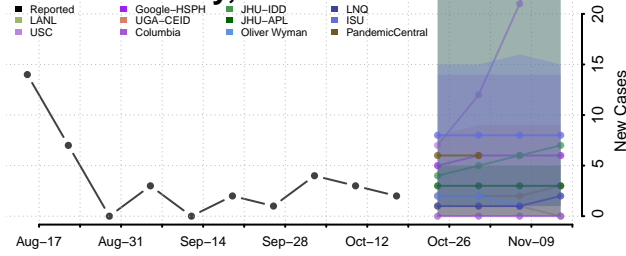

Sabine County, Texas