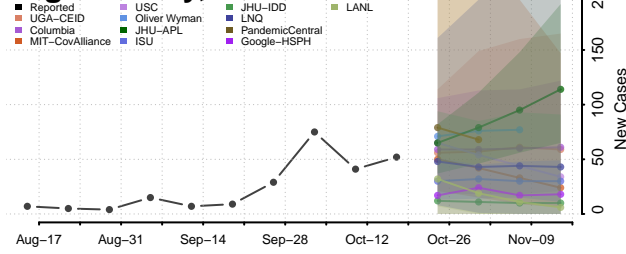

Page County, Iowa