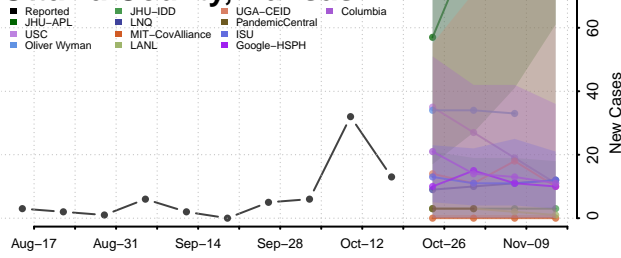

Ottawa County, Kansas