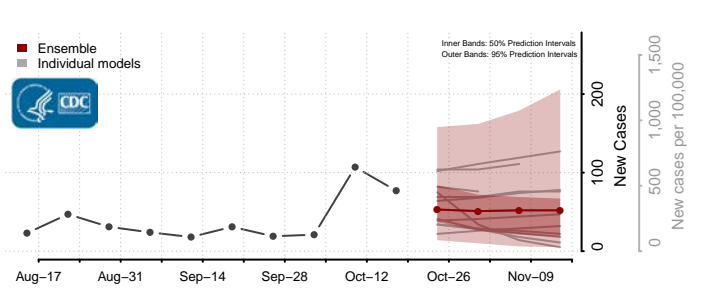

Union County, Illinois