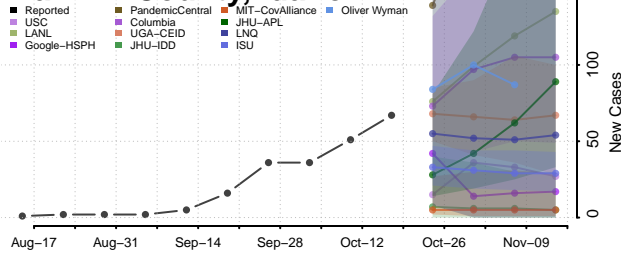

Franklin County, Idaho