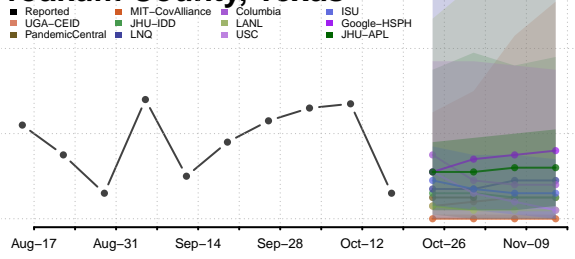

Yoakum County, Texas