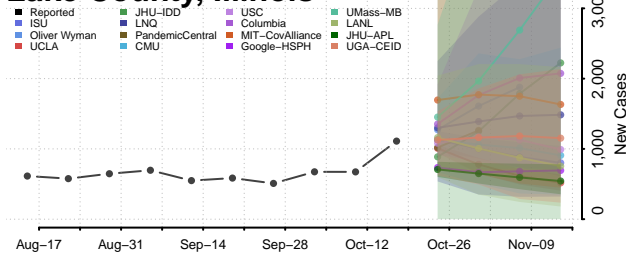

Lake County, Illinois