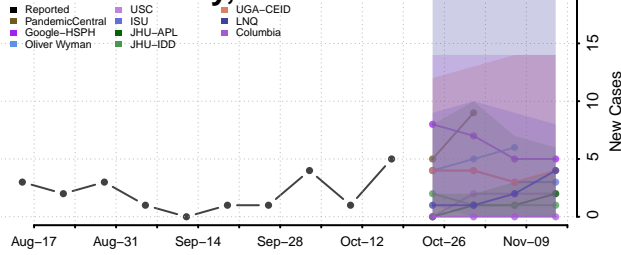

Oneida County, Idaho