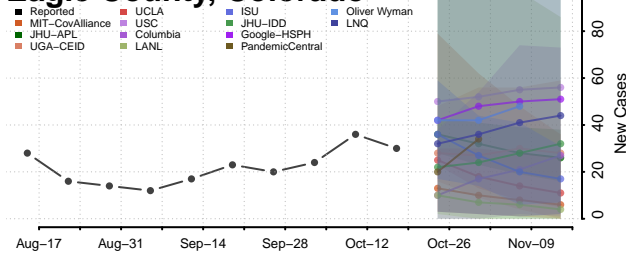

Eagle County, Colorado