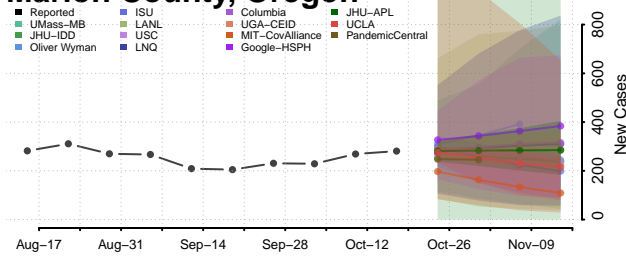

Marion County, Oregon