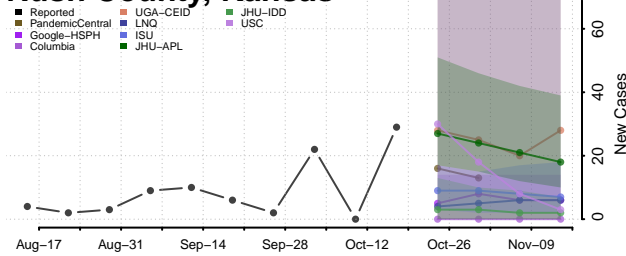

Rush County, Kansas