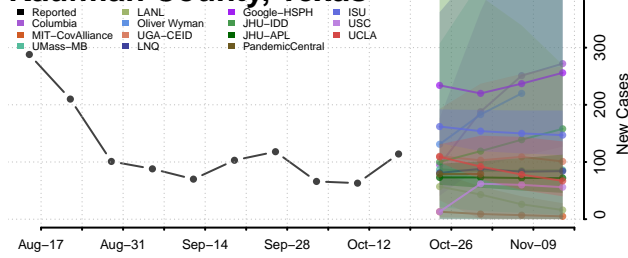

Kaufman County, Texas