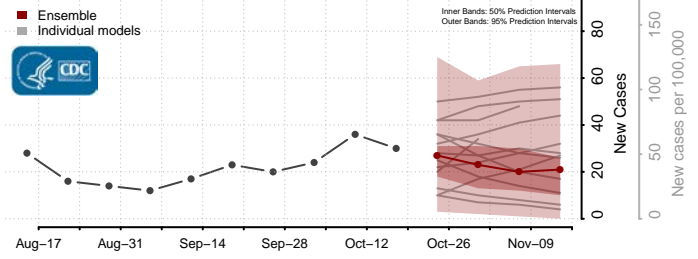

Eagle County, Colorado