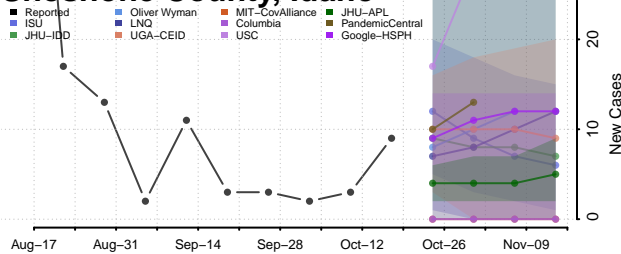

Shoshone County, Idaho