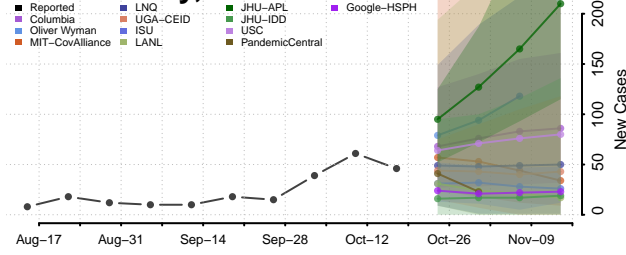

Mills County, Iowa