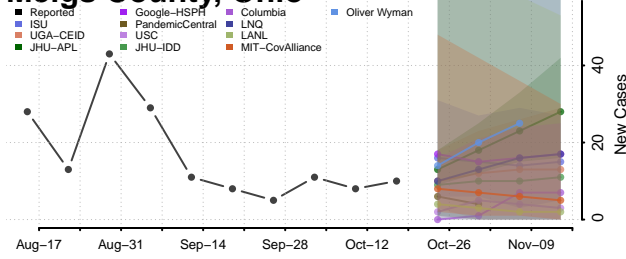

Meigs County, Ohio