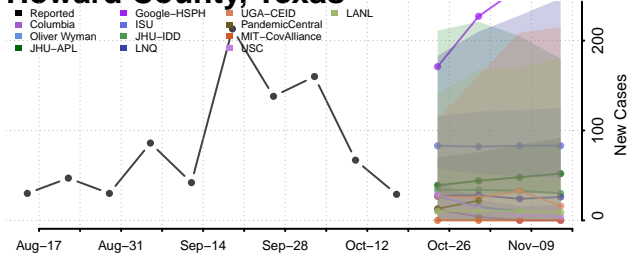

Howard County, Texas