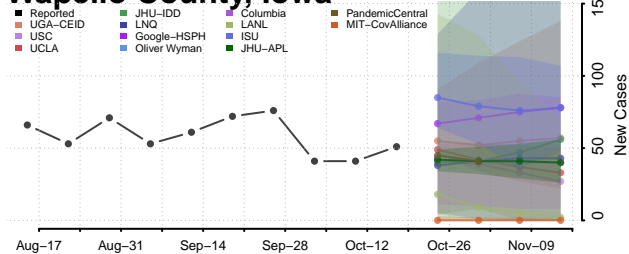

Wapello County, Iowa