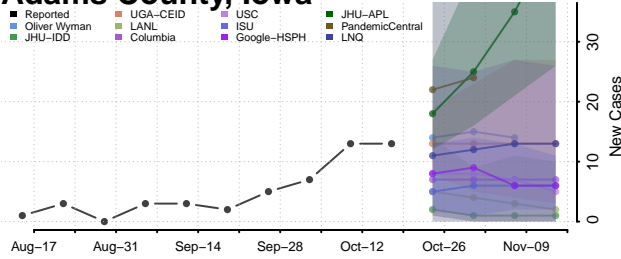

Adams County, Iowa