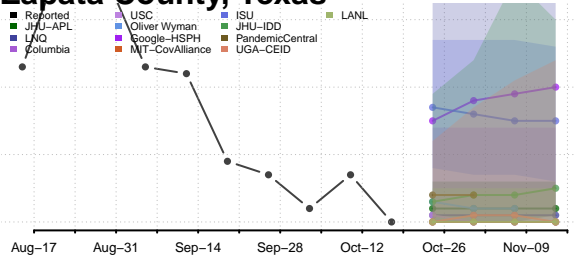

Zapata County, Texas