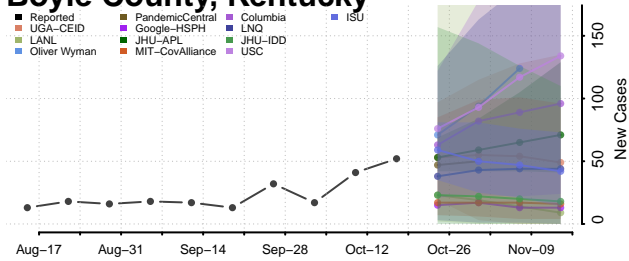

Boyle County, Kentucky