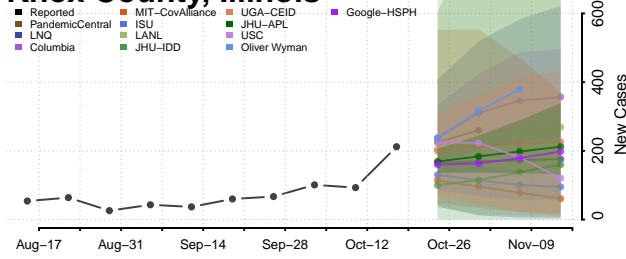

Knox County, Illinois