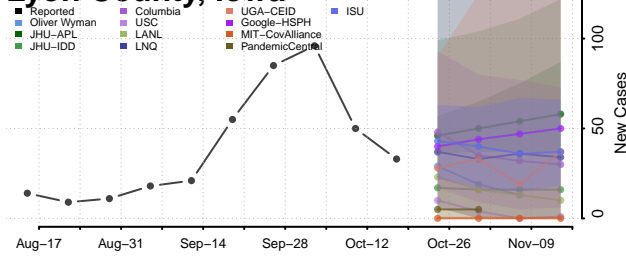

Lyon County, Iowa