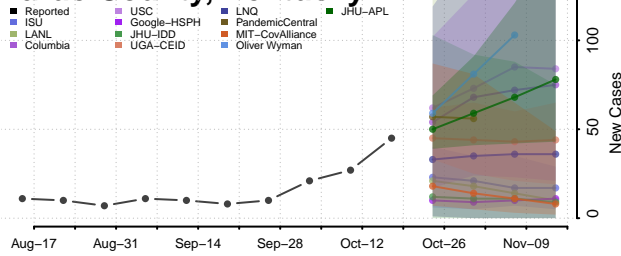

Larue County, Kentucky