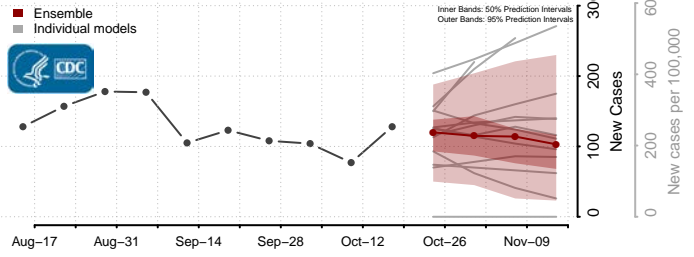

Coles County, Illinois