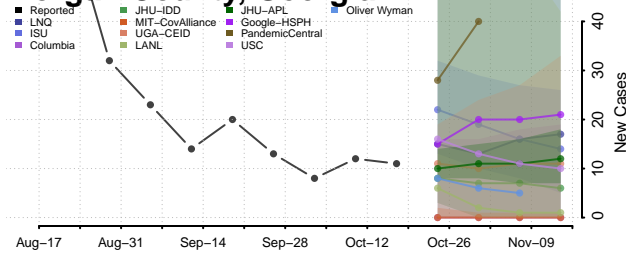

Morgan County, Georgia