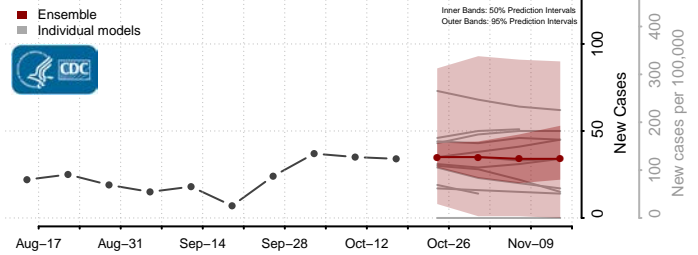

Elmore County, Idaho