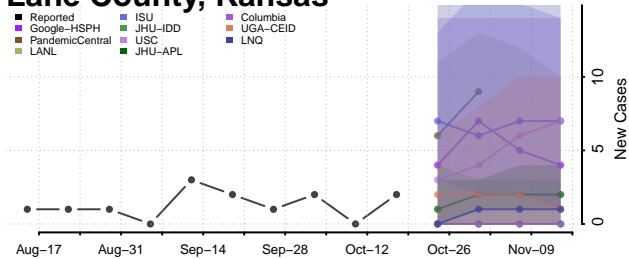

Lane County, Kansas