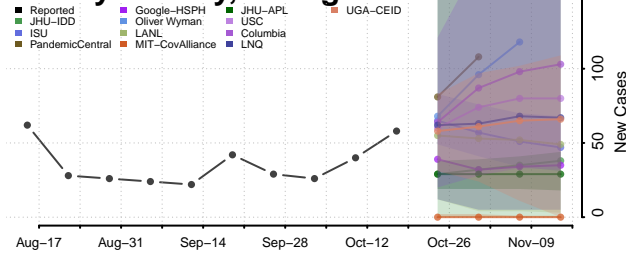

Murray County, Georgia