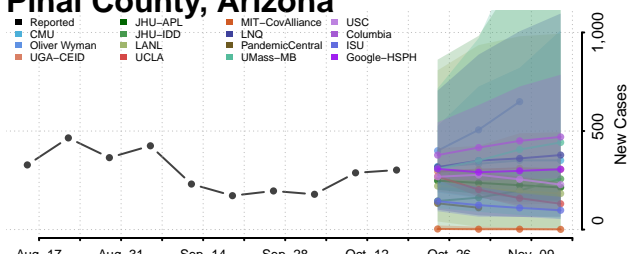

Pinal County, Arizona