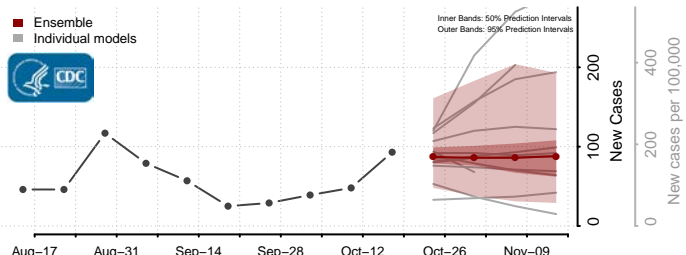

Warren County, Iowa