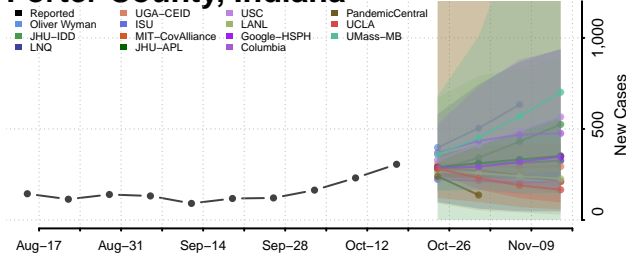

Porter County, Indiana