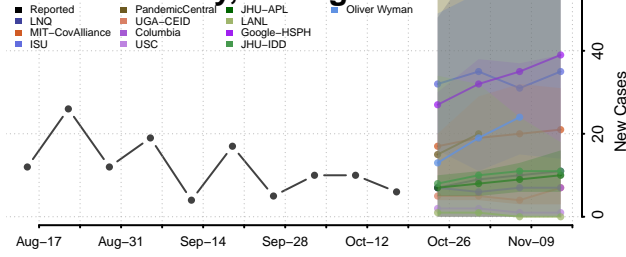

Emmet County, Michigan