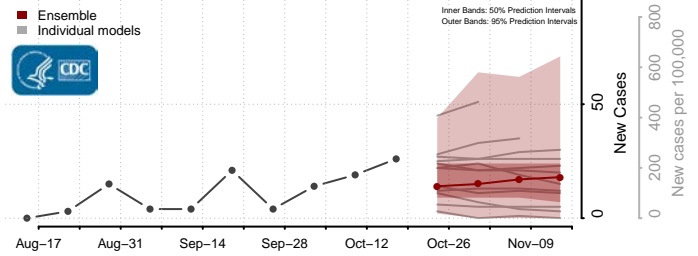

Louisa County, Iowa