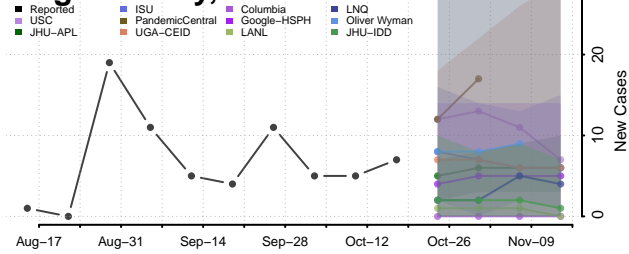

Trego County, Kansas