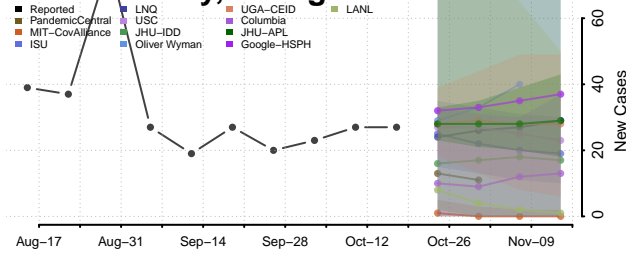

Jones County, Georgia