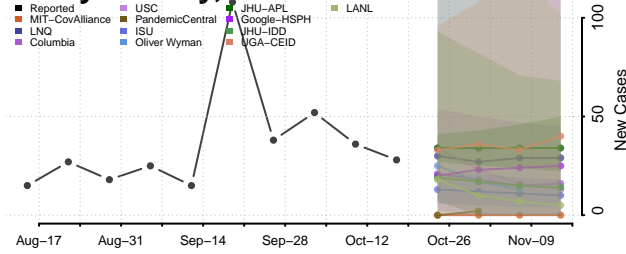

Henry County, Alabama