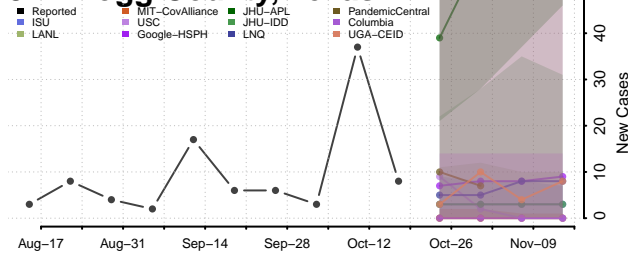

Jim Hogg County, Texas