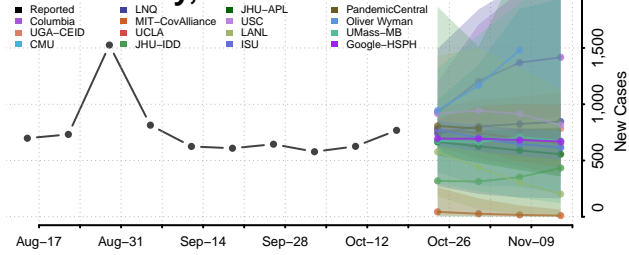

Polk County, Iowa