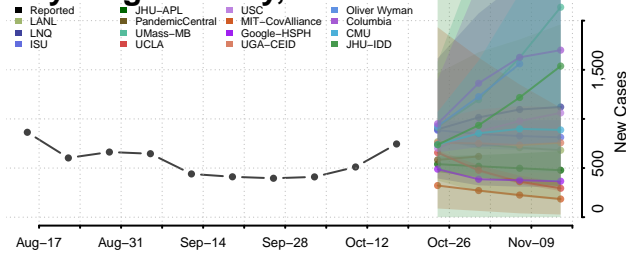

### Darke County, Ohio