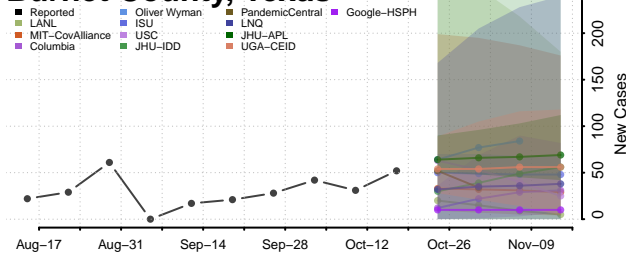

Burnet County, Texas