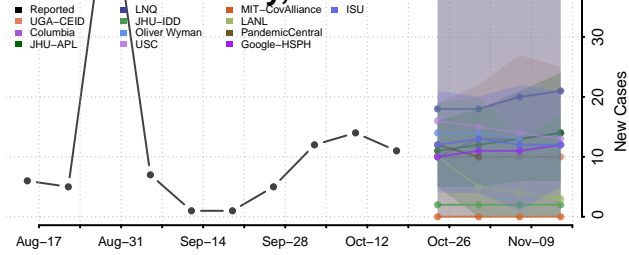

Van Buren County, Iowa