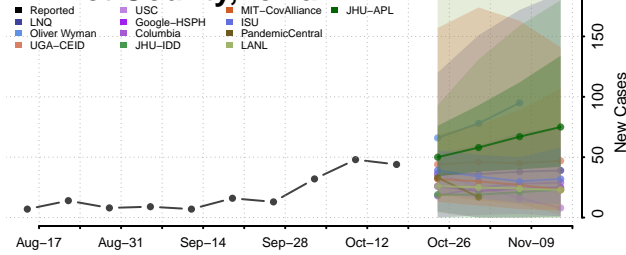

Emmet County, Iowa