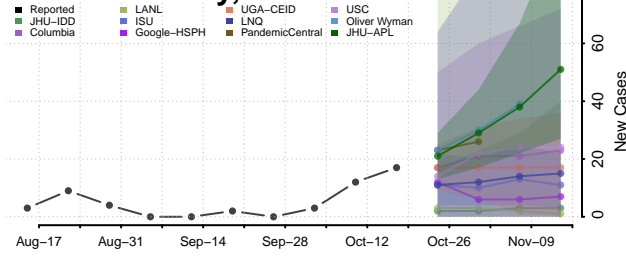

Warren County, Indiana