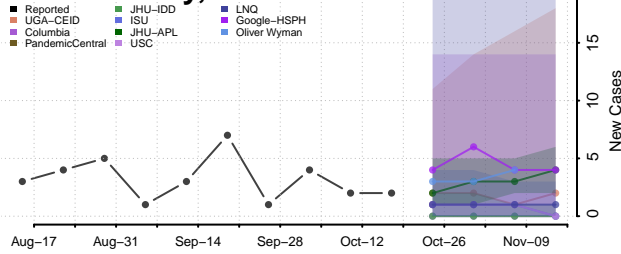

Clark County, Idaho