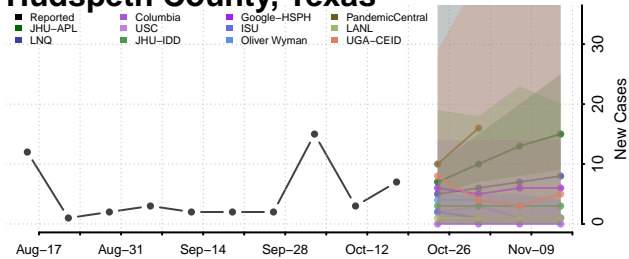

Hudspeth County, Texas