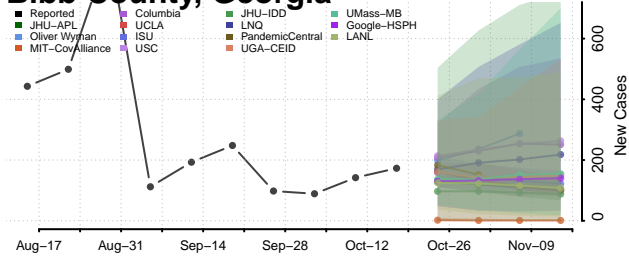

Bibb County, Georgia