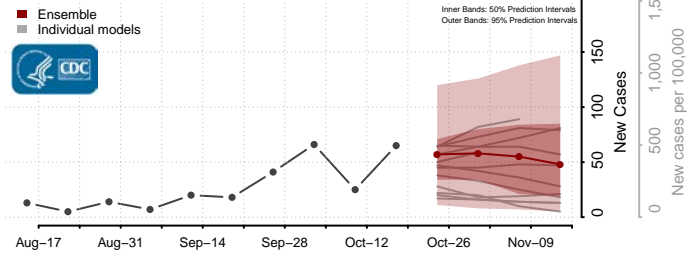

Fremont County, Idaho