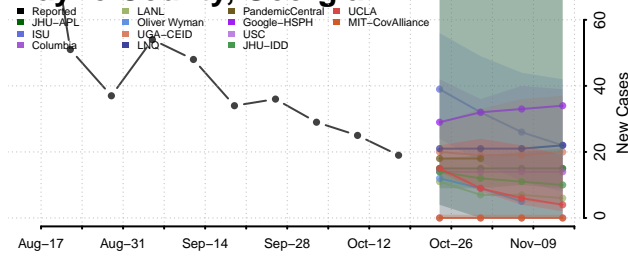

Wayne County, Georgia