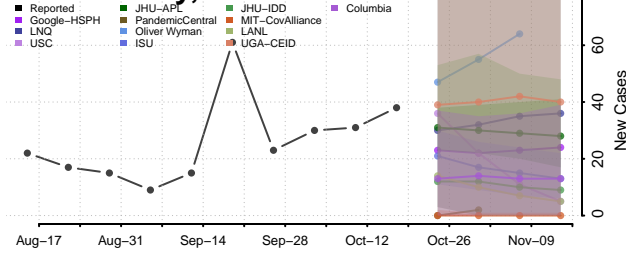

Hale County, Alabama