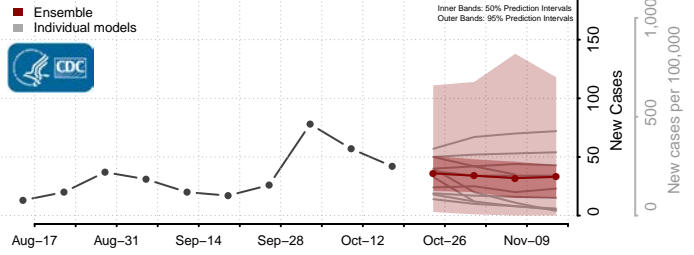

Tama County, Iowa