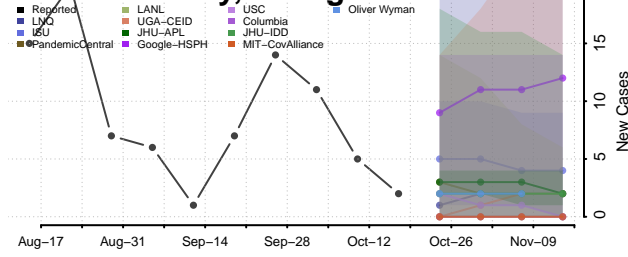

Warren County, Georgia