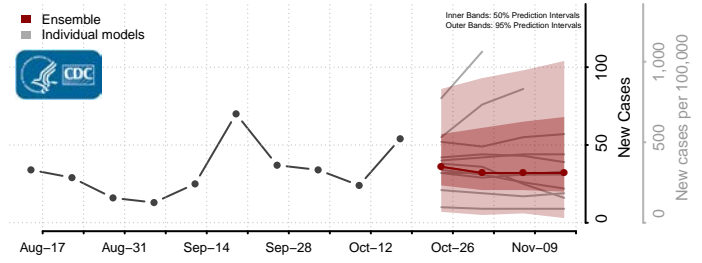

Winnebago County, Iowa