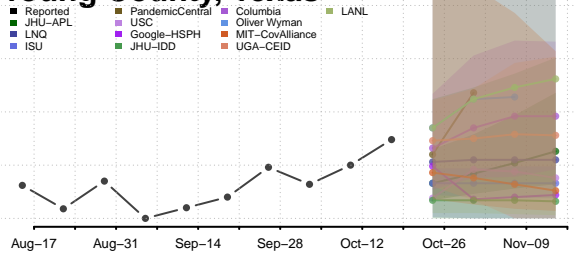

Young County, Texas