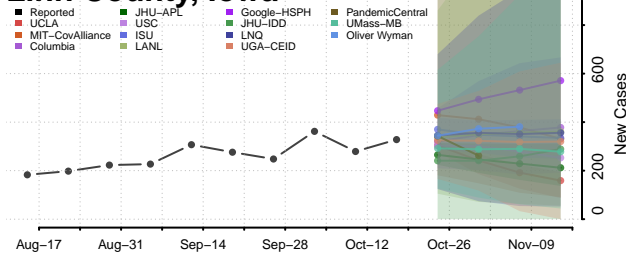

Linn County, Iowa