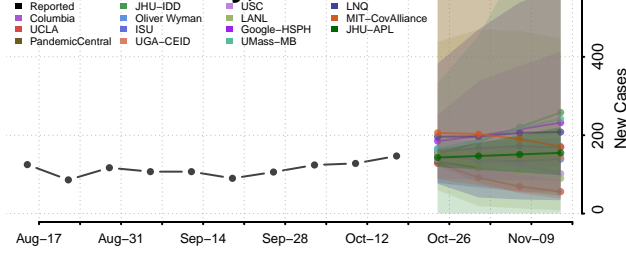

Fairfield County, Ohio