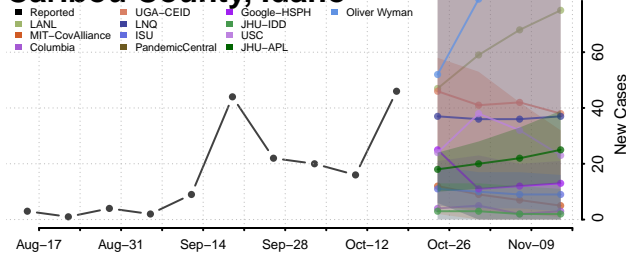

Caribou County, Idaho