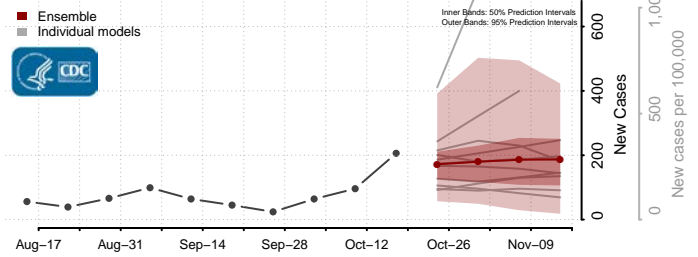

Wayne County, Indiana