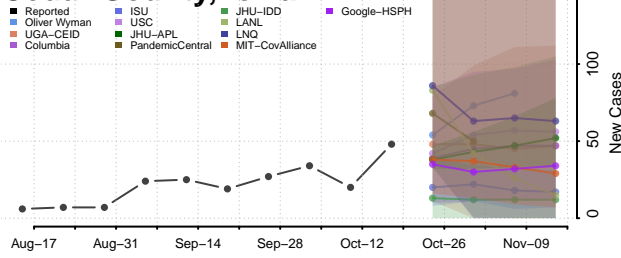

Cedar County, Iowa