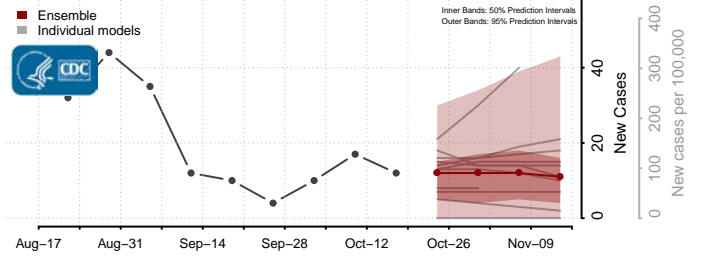

Lewis County, Kentucky