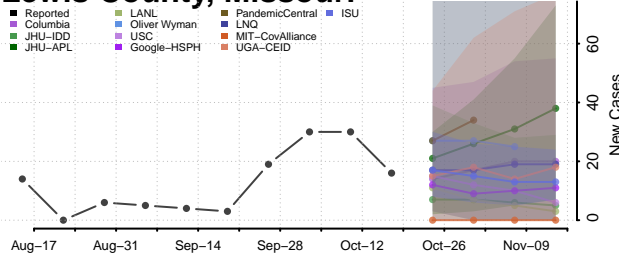

Lewis County, Missouri