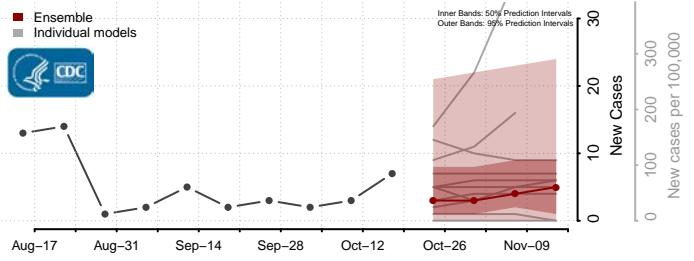

Quay County, New Mexico