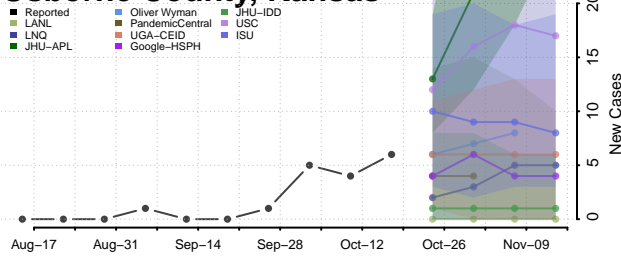

Osborne County, Kansas