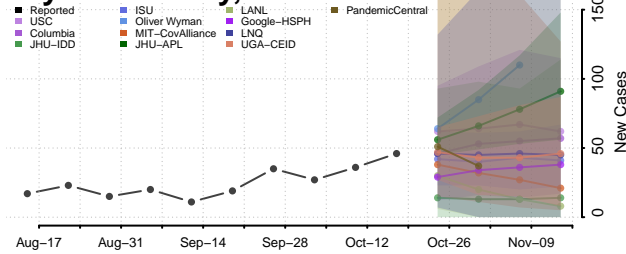

Fayette County, Iowa