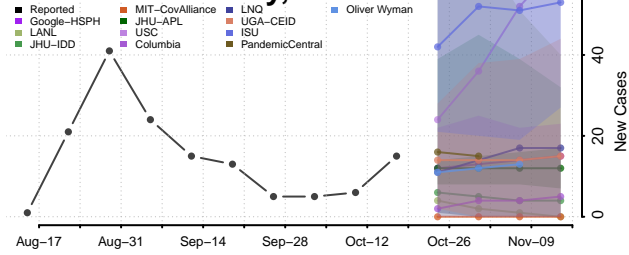

Van Buren County, Arkansas