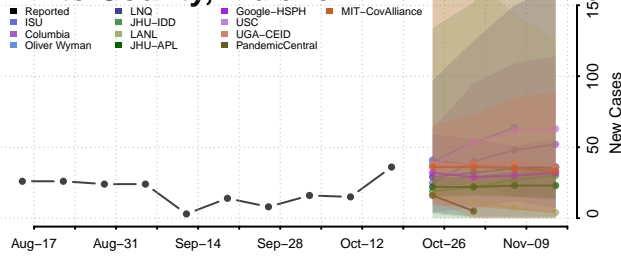

White County, Indiana