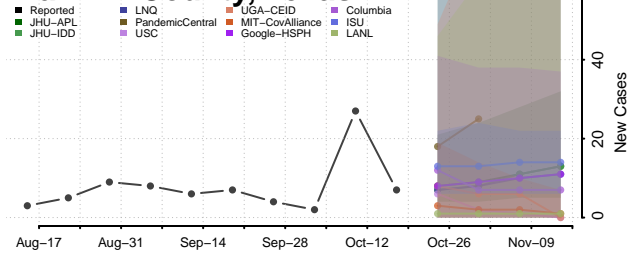

Franklin County, Texas