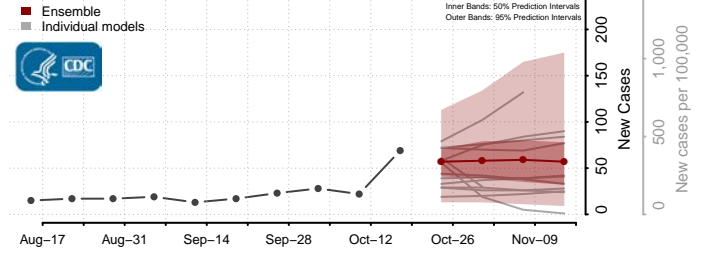

Hardin County, Iowa