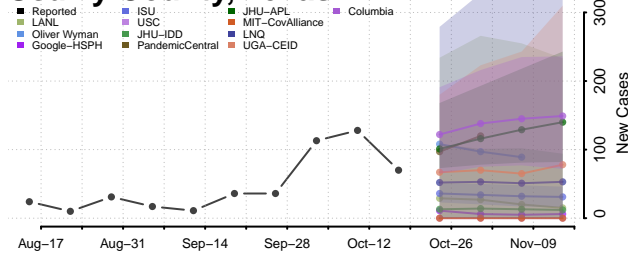

### Scurry County, Texas