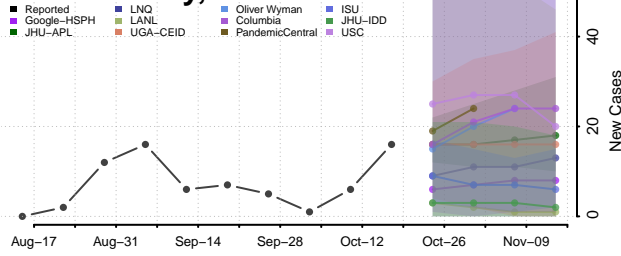

Stark County, Illinois