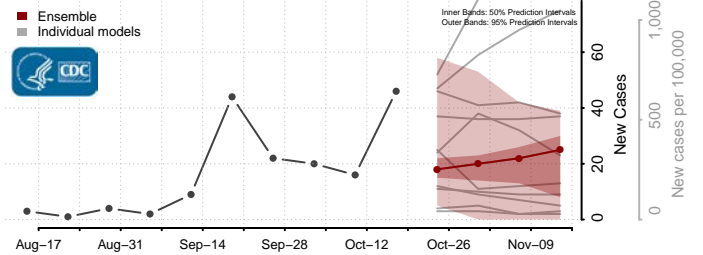

Caribou County, Idaho