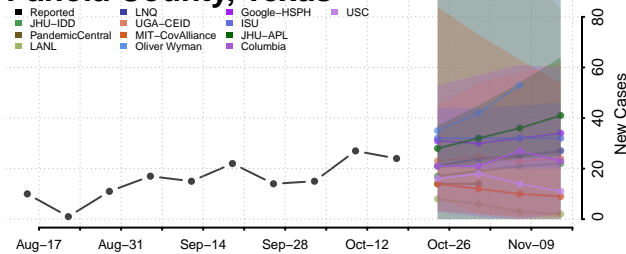

Panola County, Texas