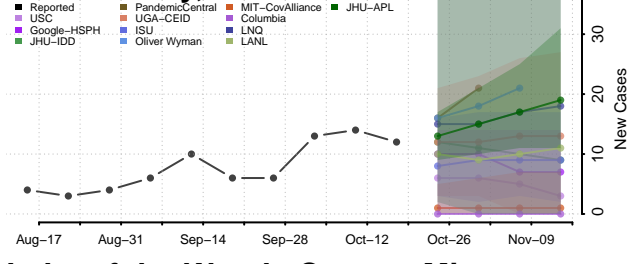

### Lake County, Minnesota