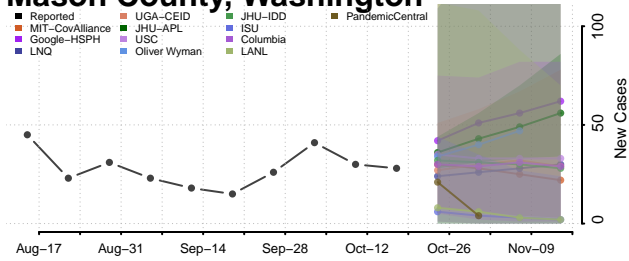

Mason County, Washington