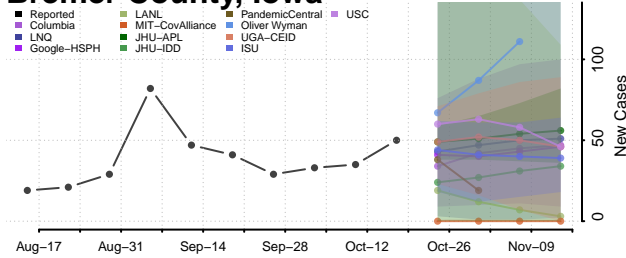

Bremer County, Iowa