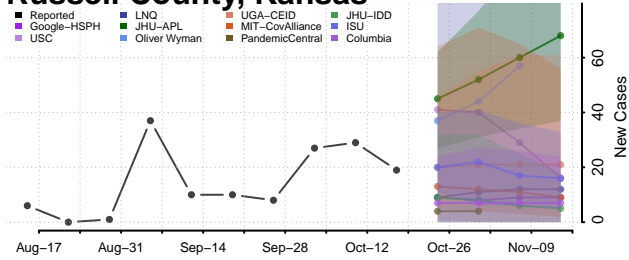

Russell County, Kansas