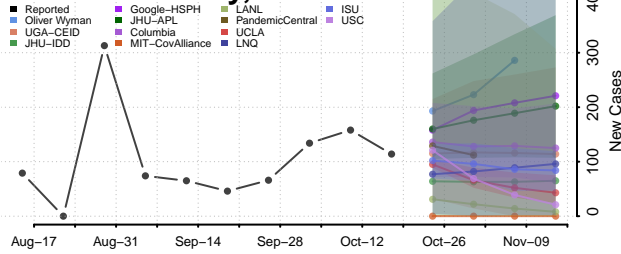

Webster County, Iowa