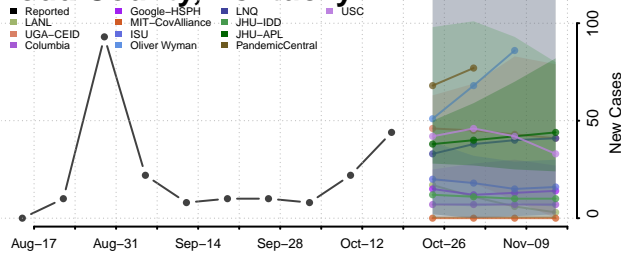

Todd County, Kentucky