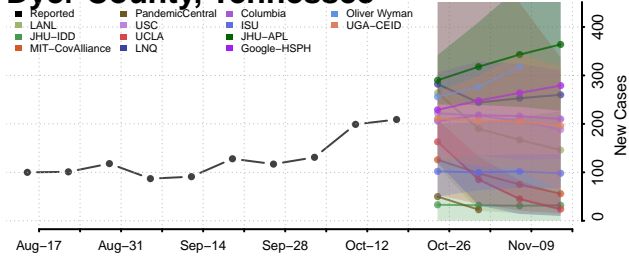

Dyer County, Tennessee