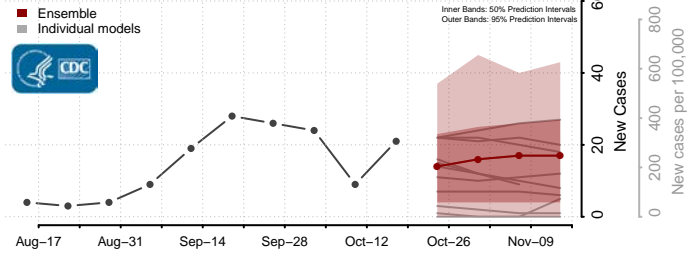

Ida County, Iowa