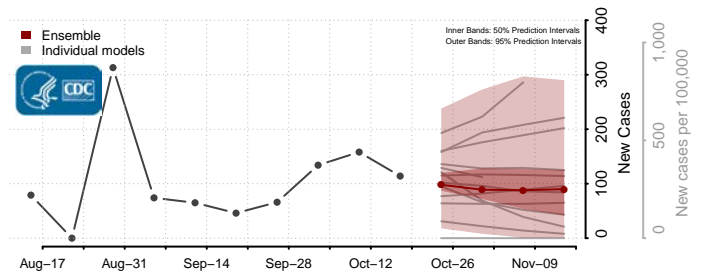

Webster County, Iowa