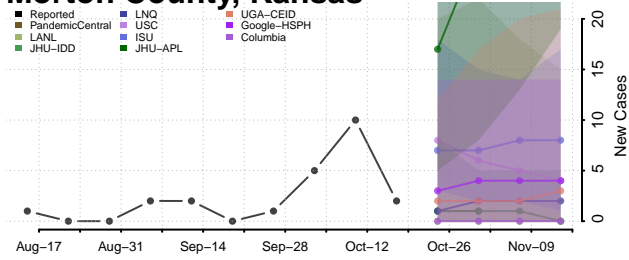

### Morton County, Kansas