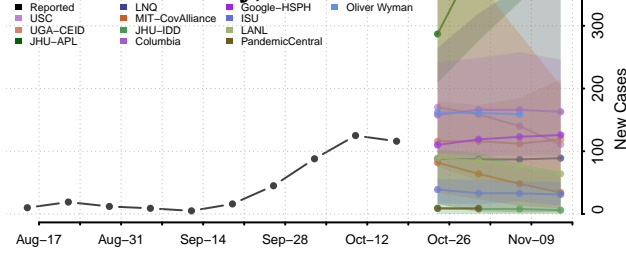

Harrison County, Iowa