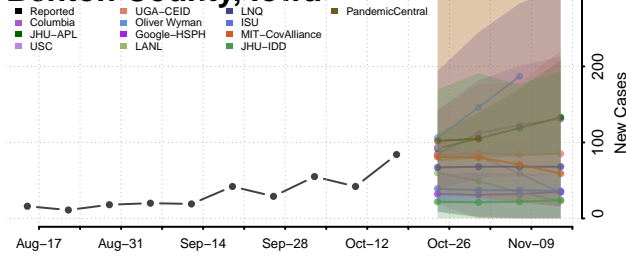

Benton County, Iowa