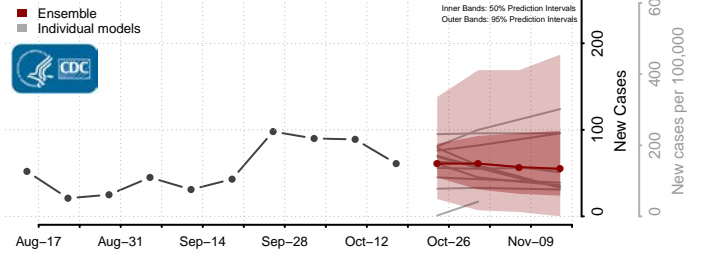

Mayes County, Oklahoma