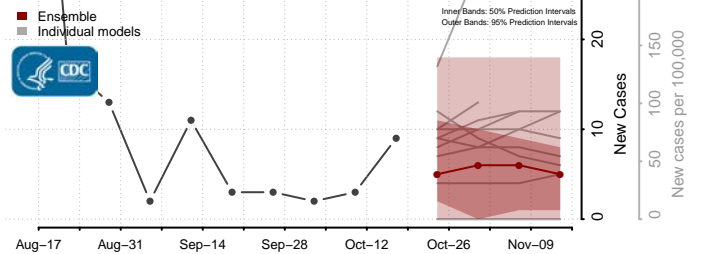

Shoshone County, Idaho