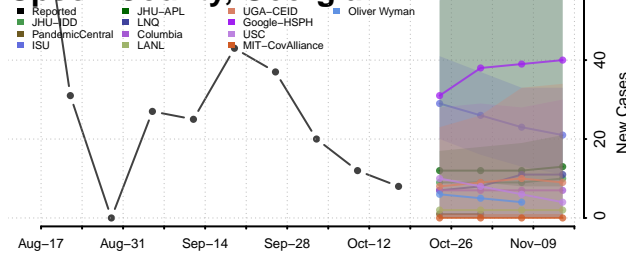

Upson County, Georgia