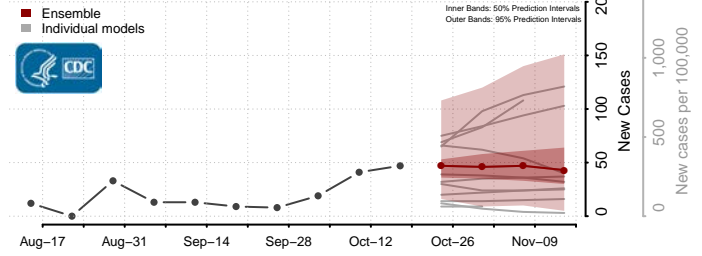

Hamilton County, Iowa