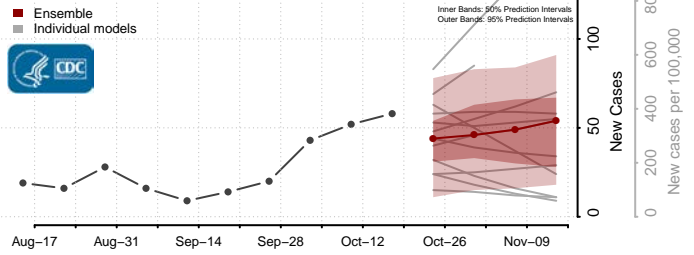

Gooding County, Idaho