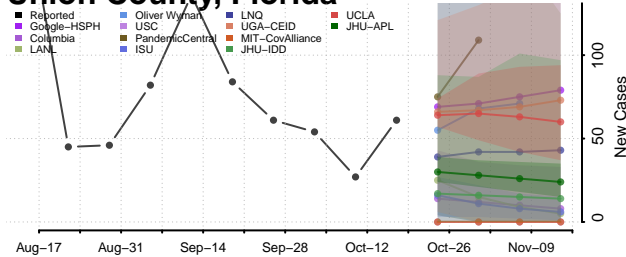

Union County, Florida