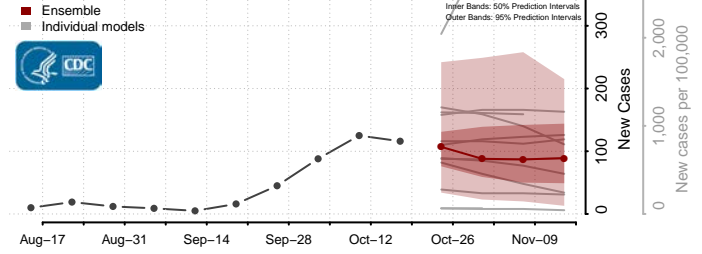

Harrison County, Iowa