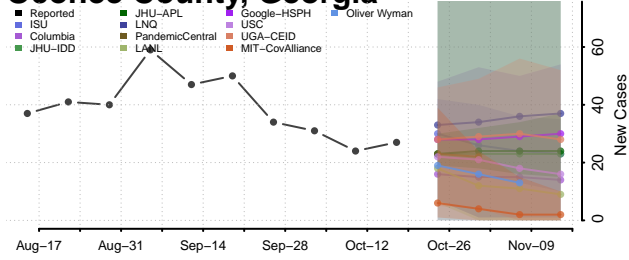

Oconee County, Georgia