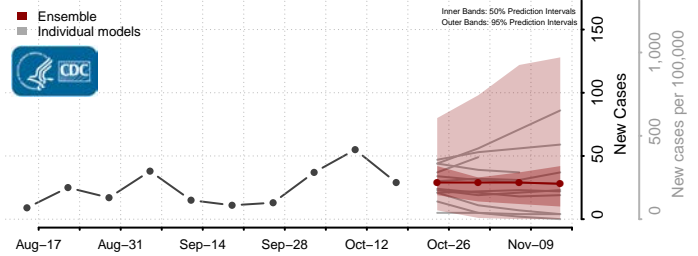

Clay County, Illinois