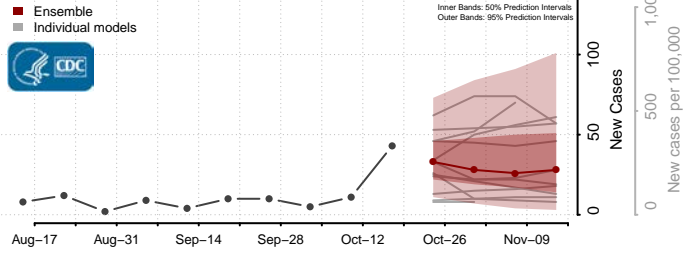

Ford County, Illinois