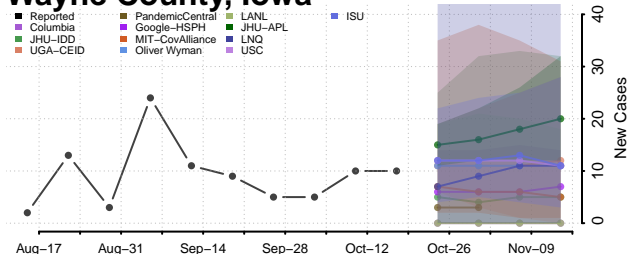

Wayne County, Iowa