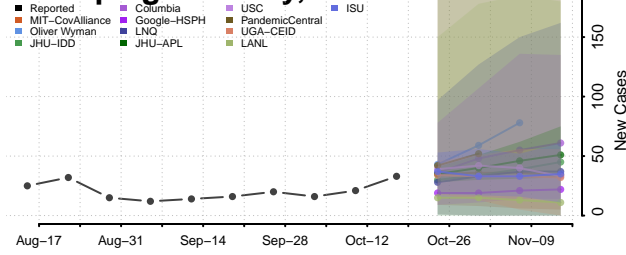

Champaign County, Ohio