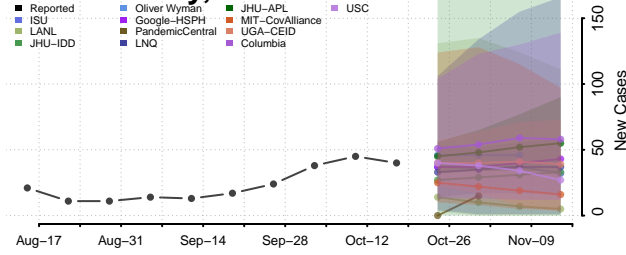

Scott County, Indiana