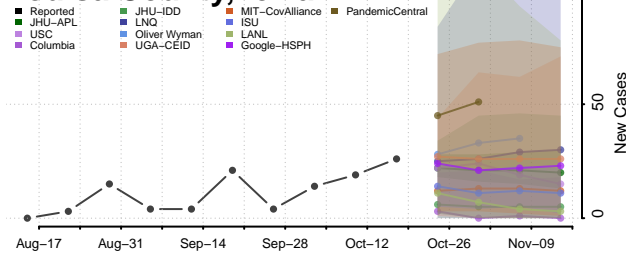

Louisa County, Iowa