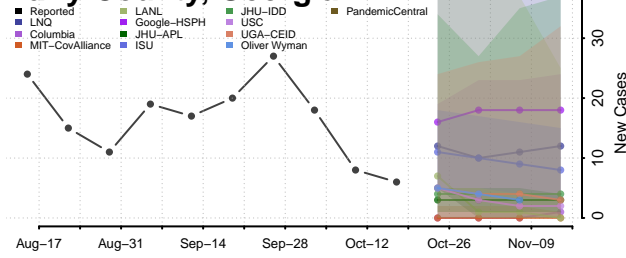

Early County, Georgia