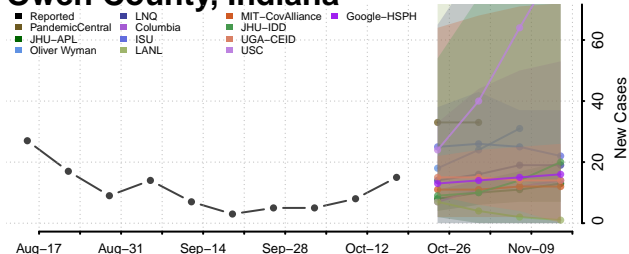

Owen County, Indiana