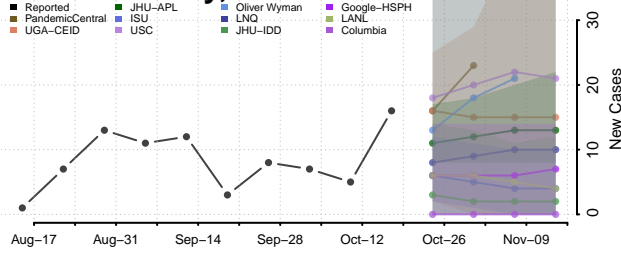

Custer County, Idaho