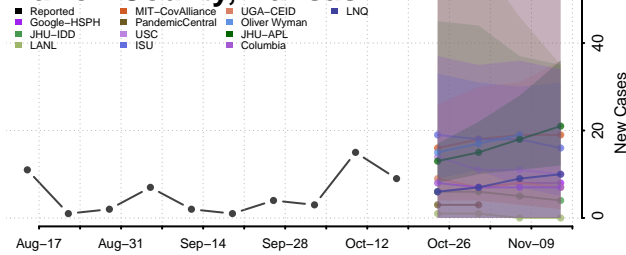

Marion County, Kansas