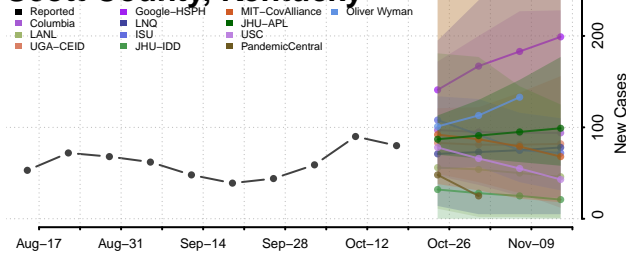

### Scott County, Kentucky