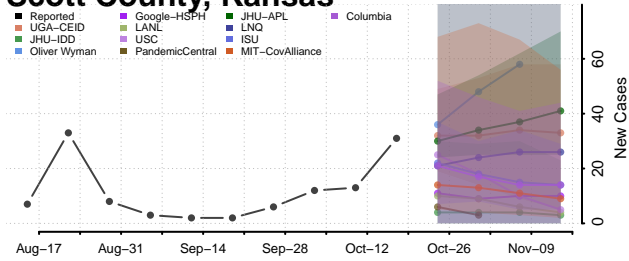

### Scott County, Kansas