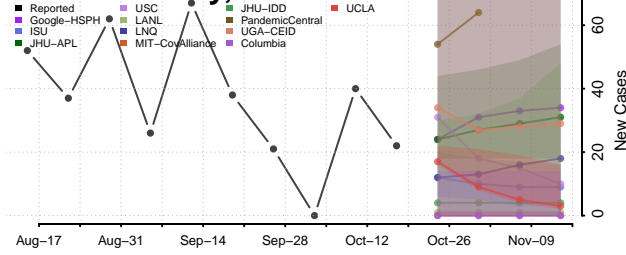

DeWitt County, Texas