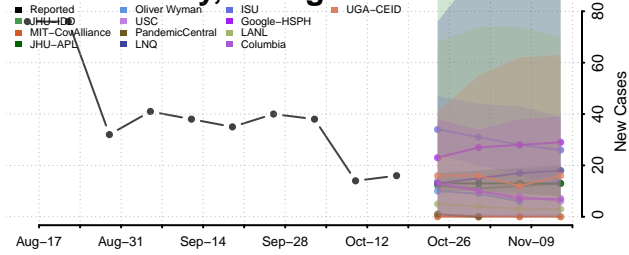

Burke County, Georgia