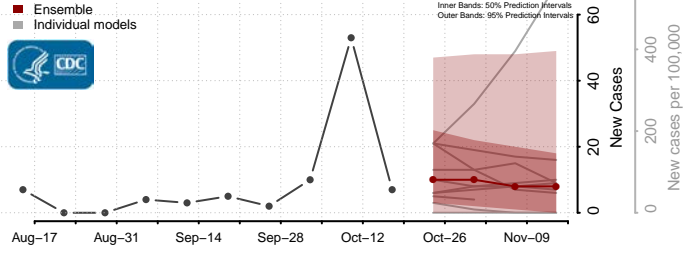

Allen County, Kansas