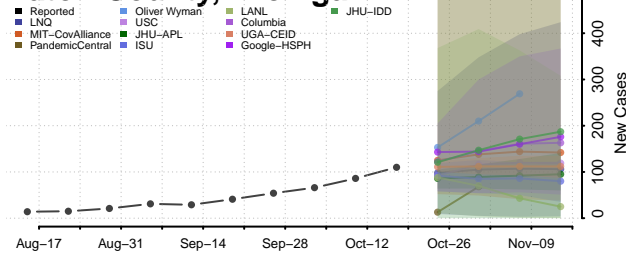

Eaton County, Michigan