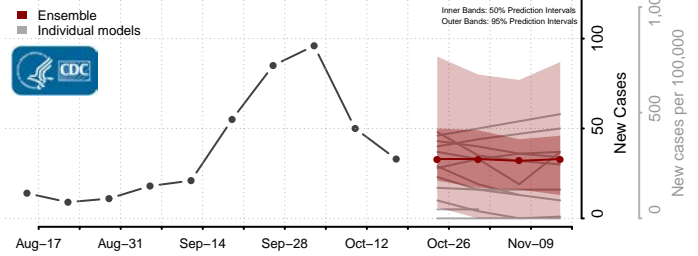

Lyon County, Iowa