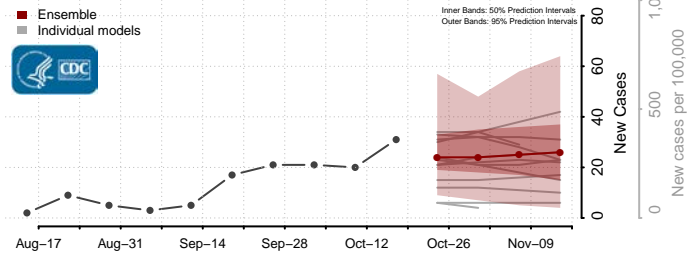

Monona County, Iowa