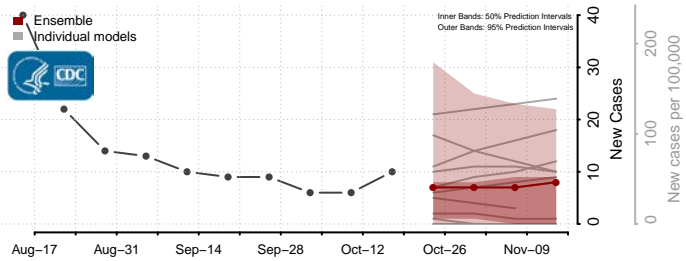

Cook County, Georgia