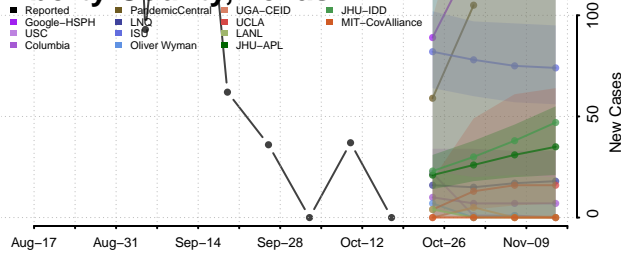

Liberty County, Texas