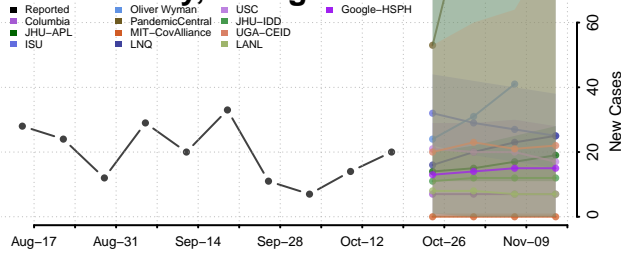

Dade County, Georgia