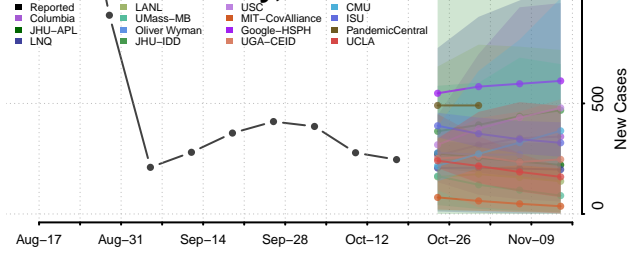

Fort Bend County, Texas