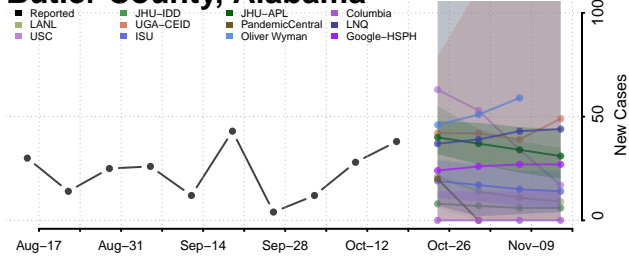

Butler County, Alabama