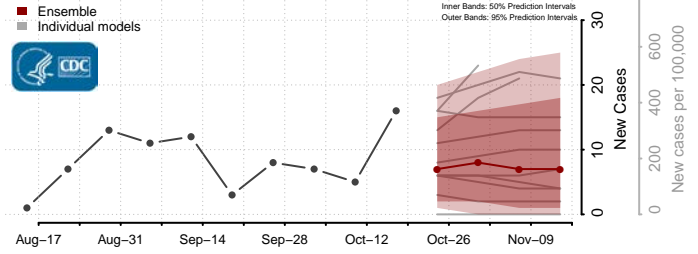

Custer County, Idaho