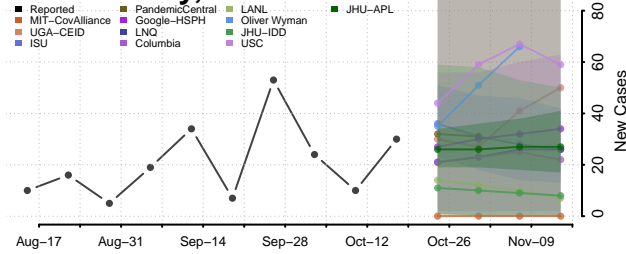

Gem County, Idaho