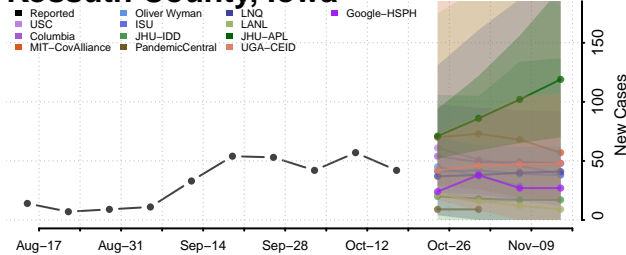

Kossuth County, Iowa