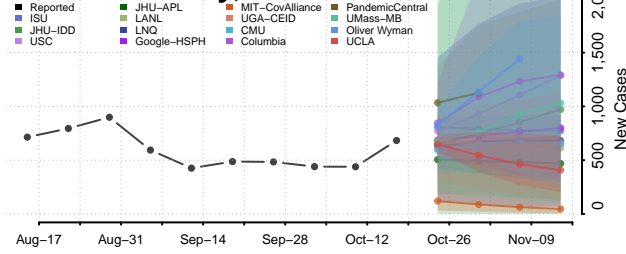

Denton County, Texas