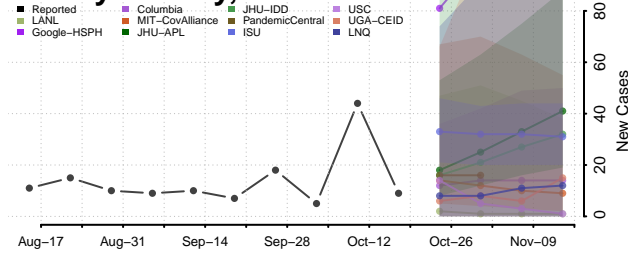

Shelby County, Texas