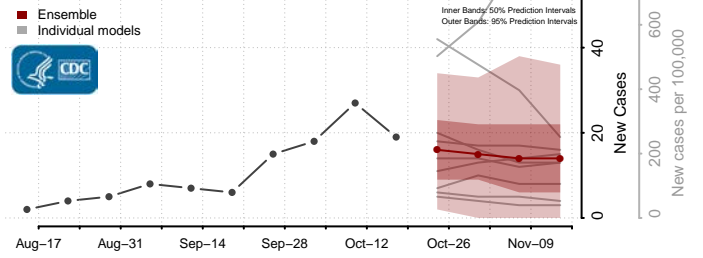

### Dade County, Missouri