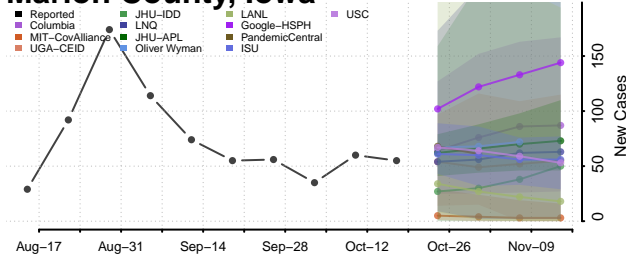

Marion County, Iowa