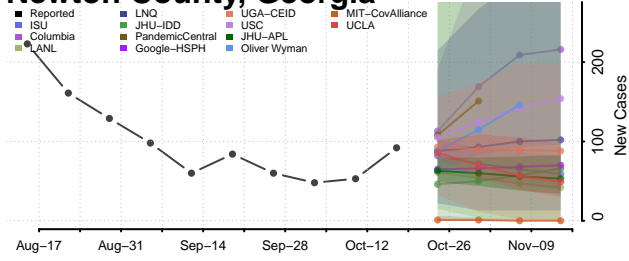

Newton County, Georgia