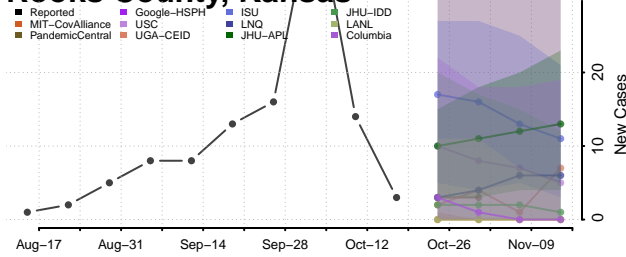

Rooks County, Kansas