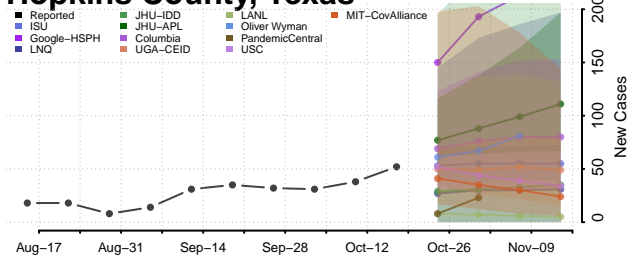

Hopkins County, Texas