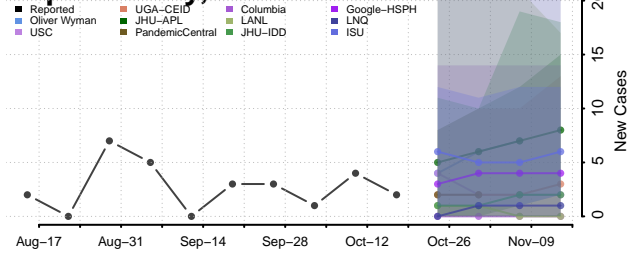

Pope County, Illinois