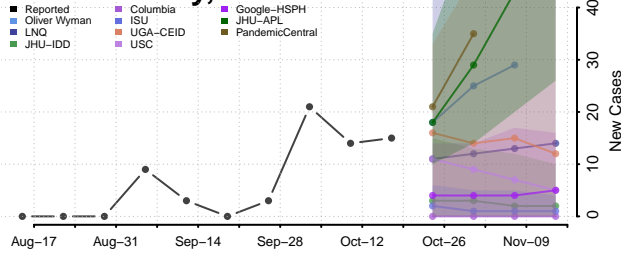

Lewis County, Idaho