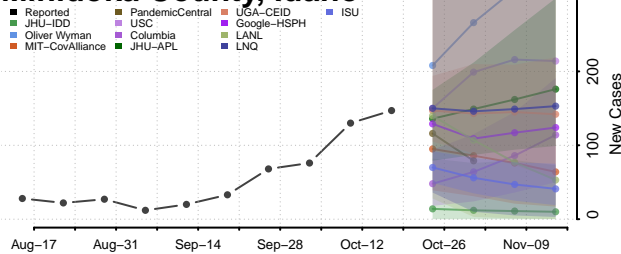

Minidoka County, Idaho