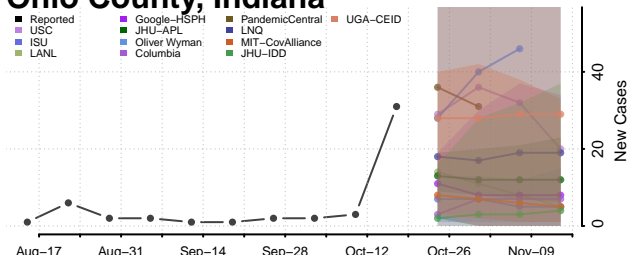

Ohio County, Indiana