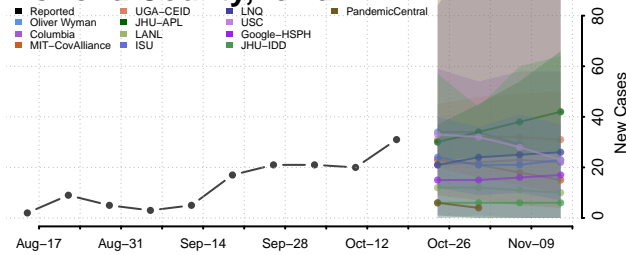

Monona County, Iowa