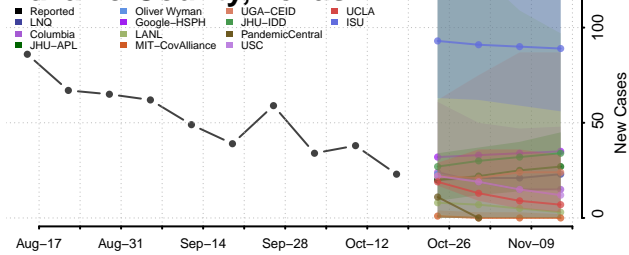

Navarro County, Texas