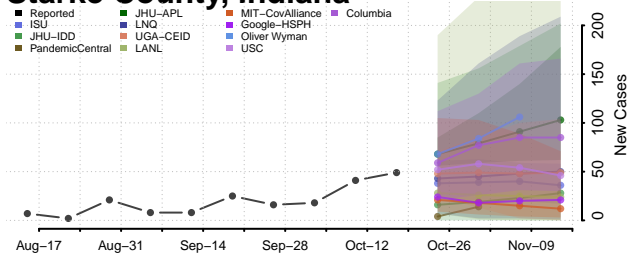

Starke County, Indiana