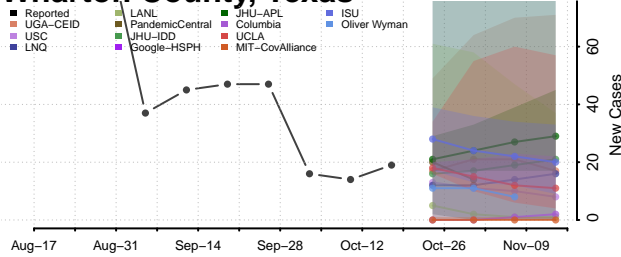

Wharton County, Texas