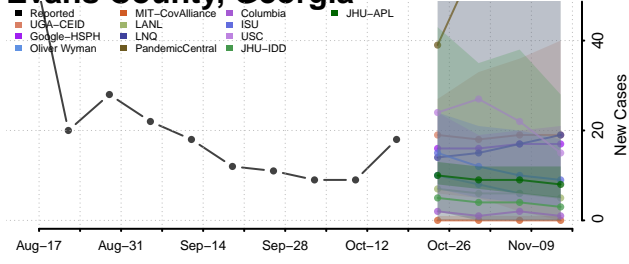

Evans County, Georgia