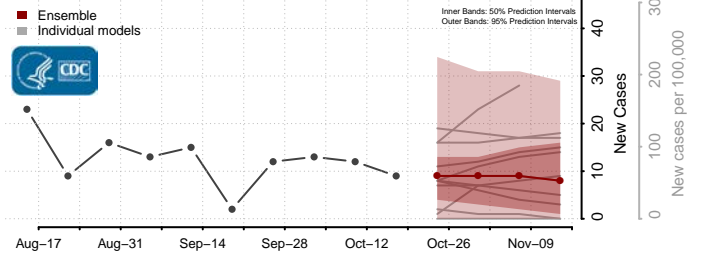

Tipton County, Indiana