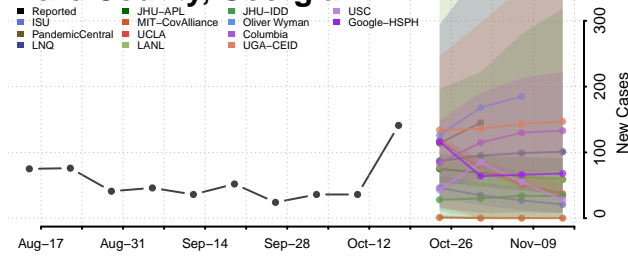

Ware County, Georgia