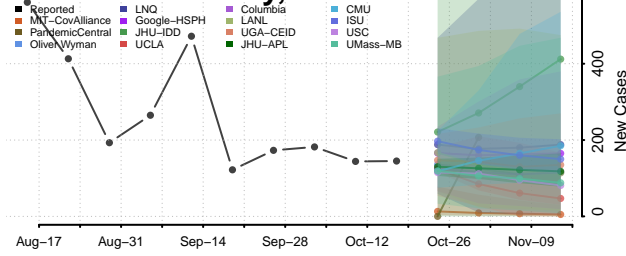

### Garza County, Texas