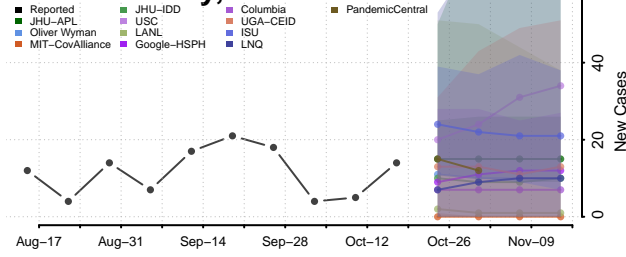

Lucas County, Iowa