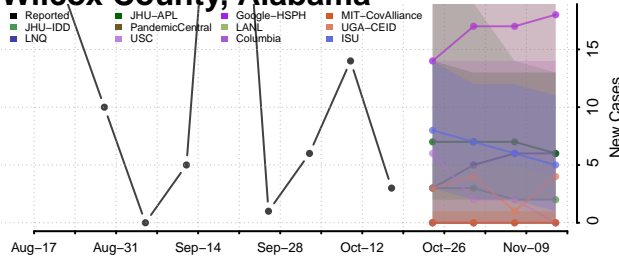

Wilcox County, Alabama