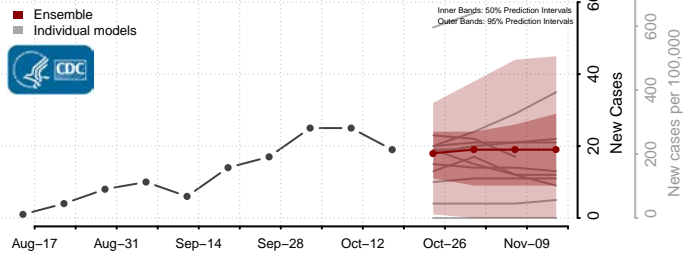

Greene County, Iowa