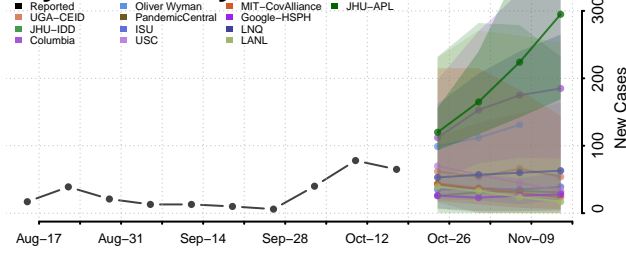

Fayette County, Ohio