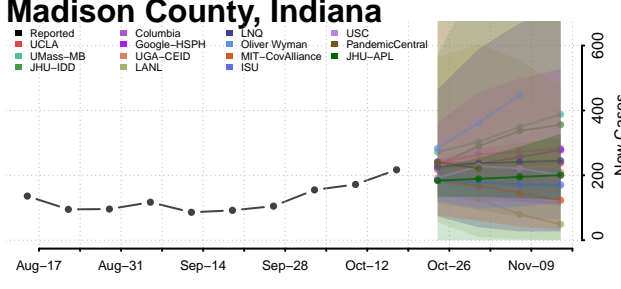

Lake County, Indiana