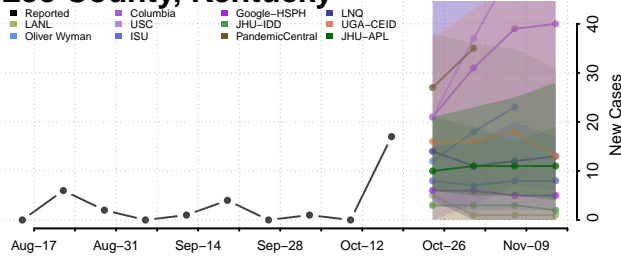

Lee County, Kentucky