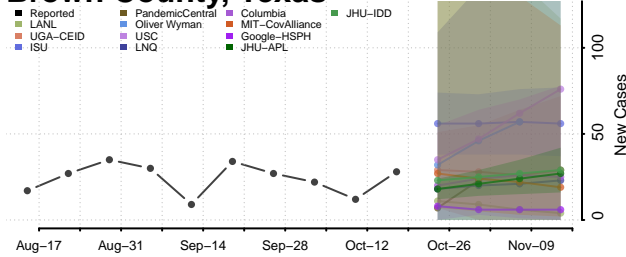

Brown County, Texas