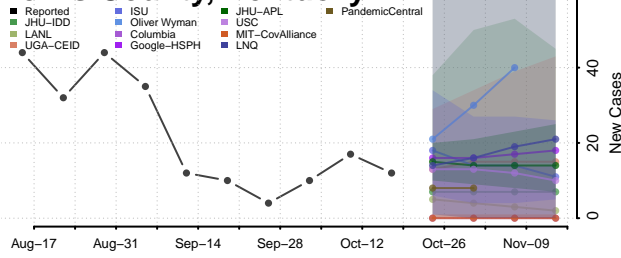

Lewis County, Kentucky