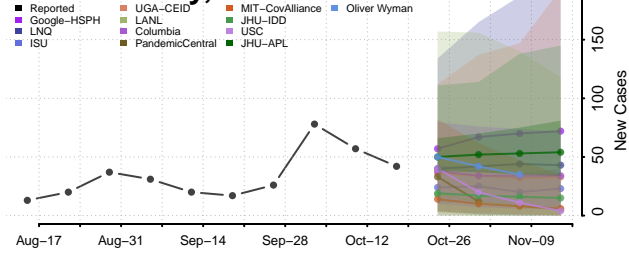

Tama County, Iowa