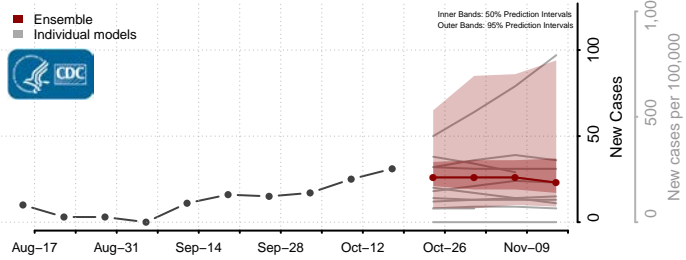

Union County, Iowa