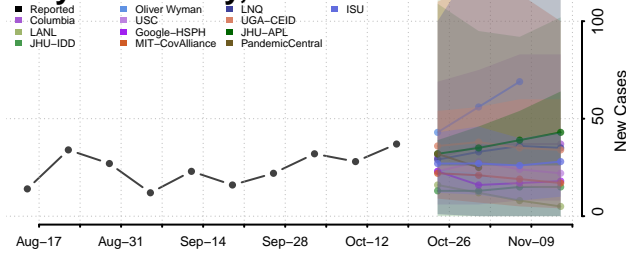

Clayton County, Iowa