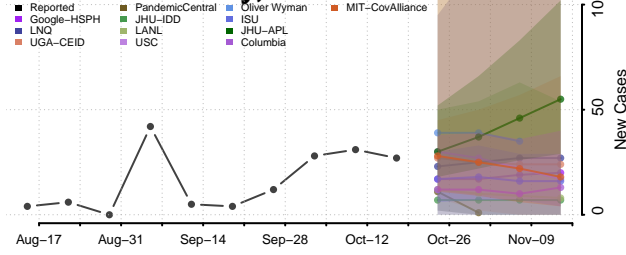

Hancock County, Iowa