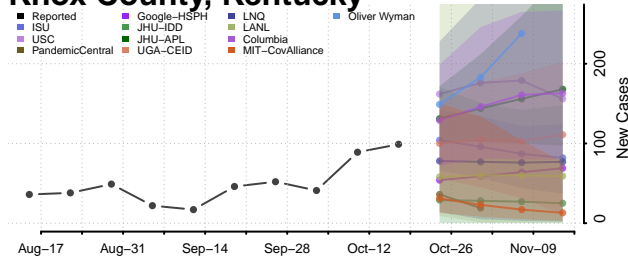

Knox County, Kentucky