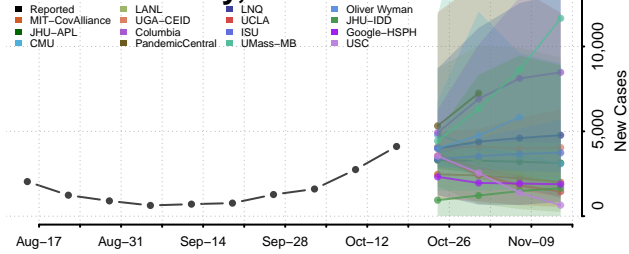

El Paso County, Texas