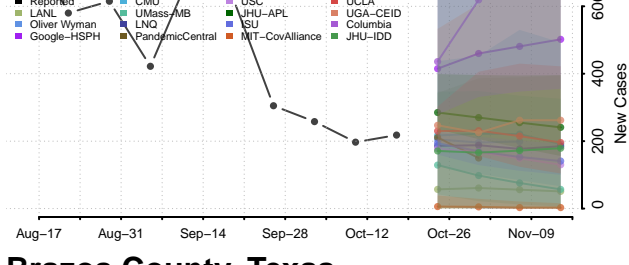

Brazoria County, Texas