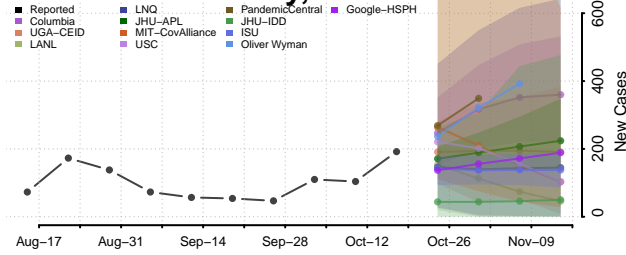

Des Moines County, Iowa