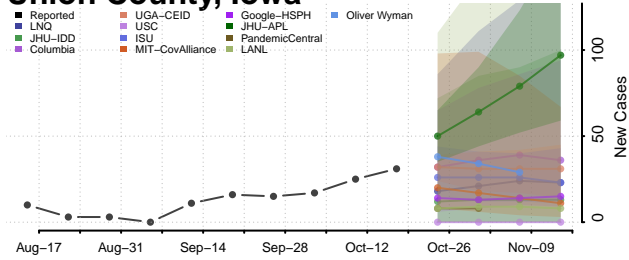

Union County, Iowa