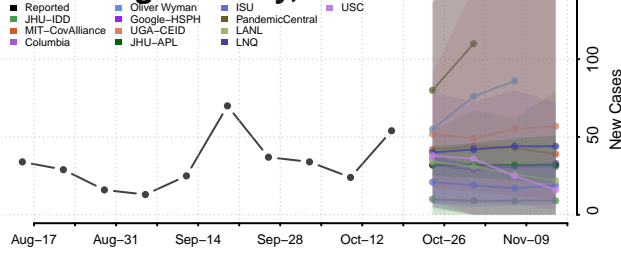

Winnebago County, Iowa