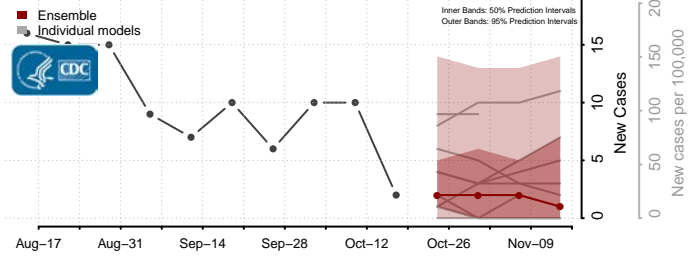

Benewah County, Idaho