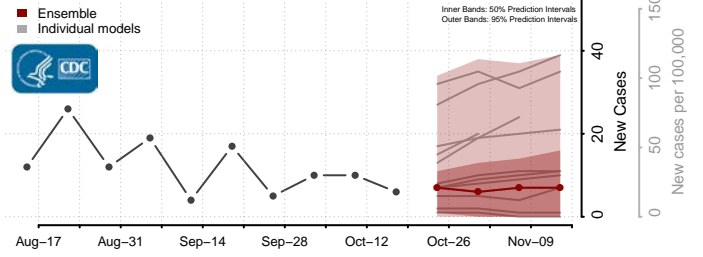

Emmet County, Michigan