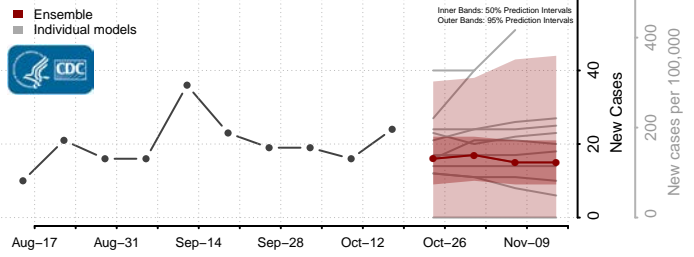

Grundy County, Iowa