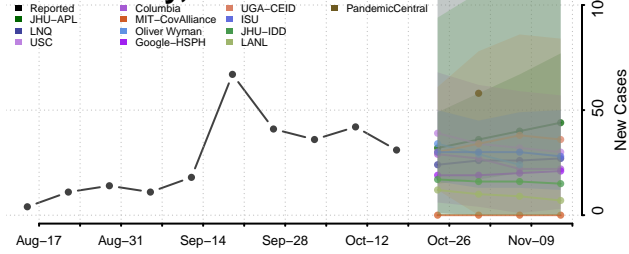

Sac County, Iowa