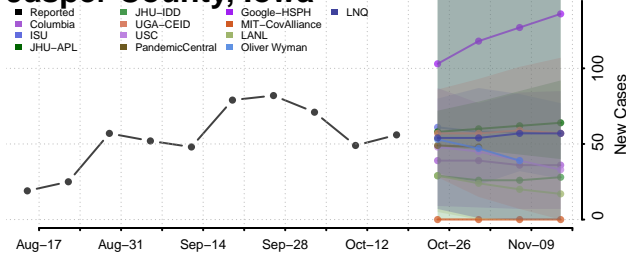

Jasper County, Iowa