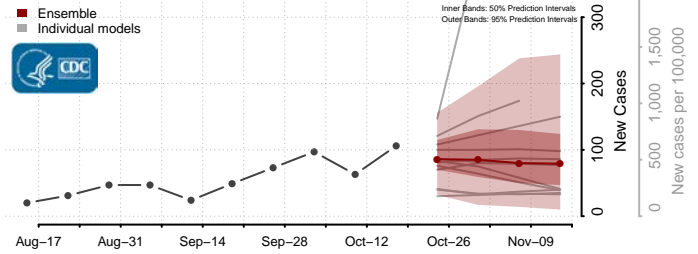

Delaware County, Iowa