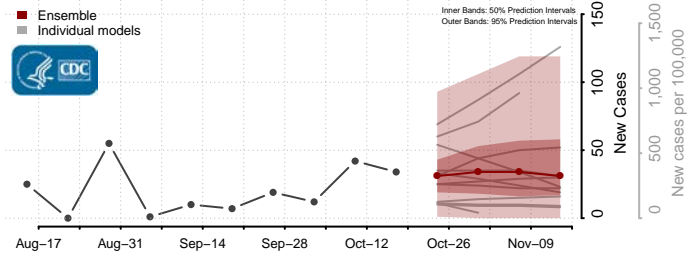

Humboldt County, Iowa