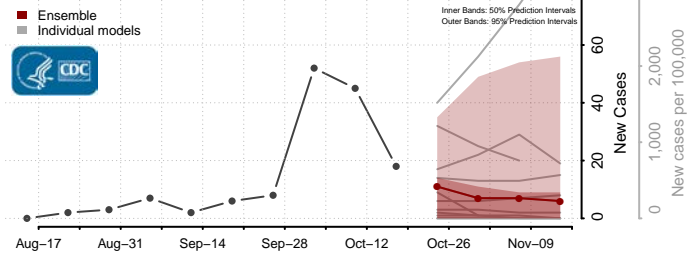

Gove County, Kansas