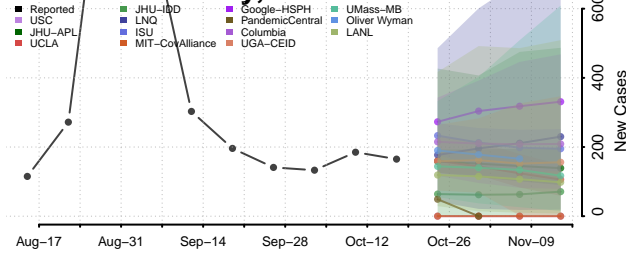

Johnson County, Iowa