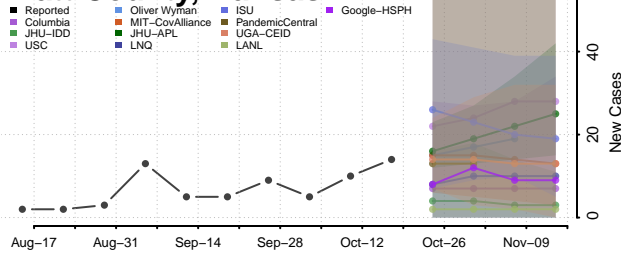

Pratt County, Kansas