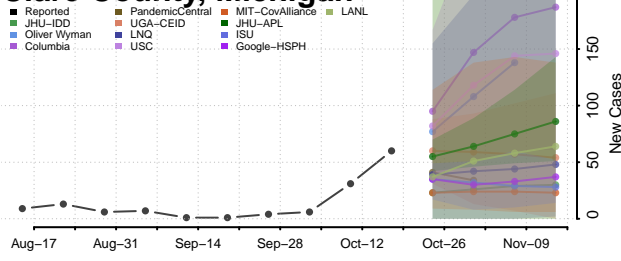

Clare County, Michigan