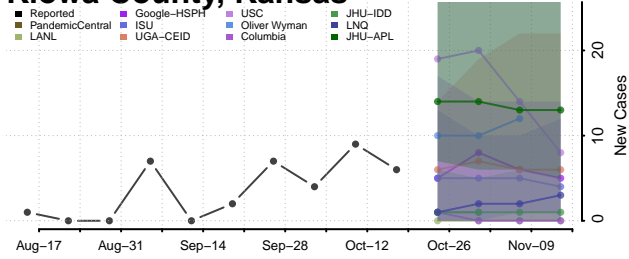

Kiowa County, Kansas