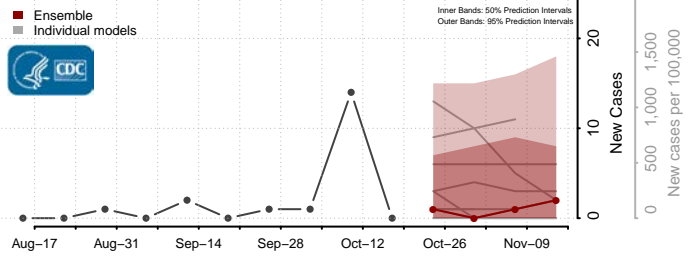

Greeley County, Kansas