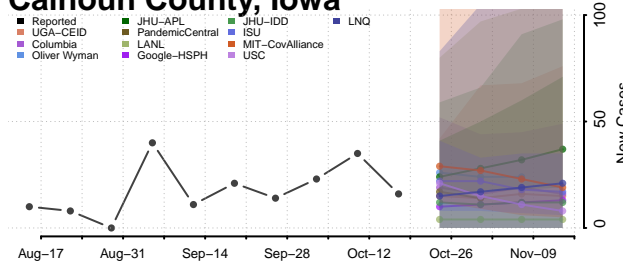

Calhoun County, Iowa