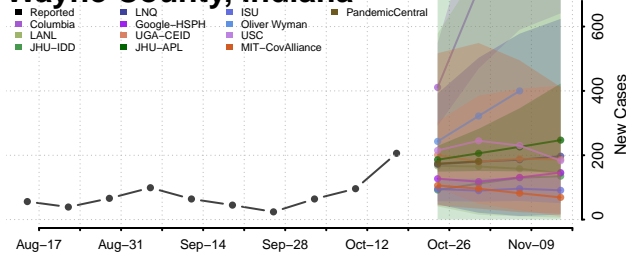

Wayne County, Indiana