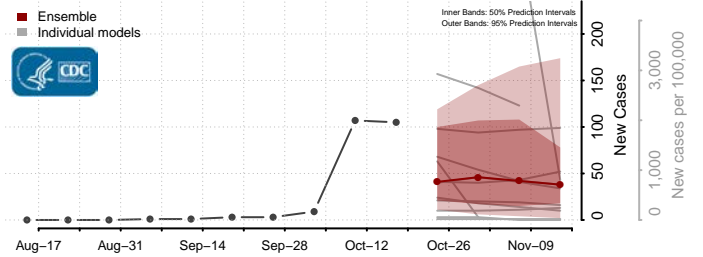

Norton County, Kansas