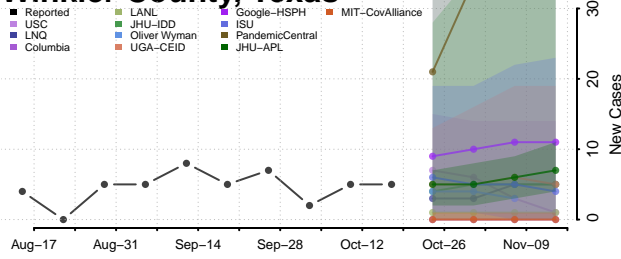

Winkler County, Texas