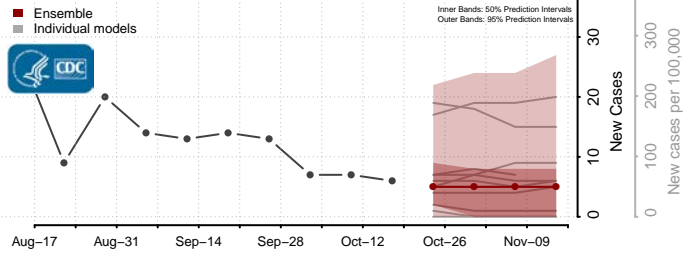

Franklin County, Iowa