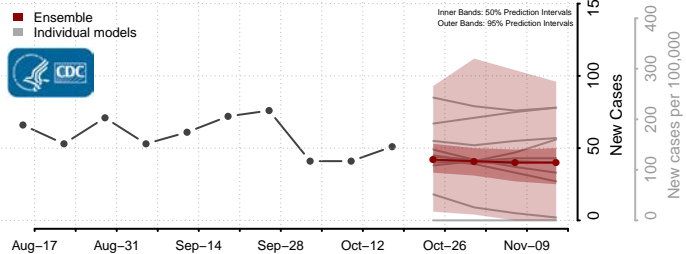

Wapello County, Iowa