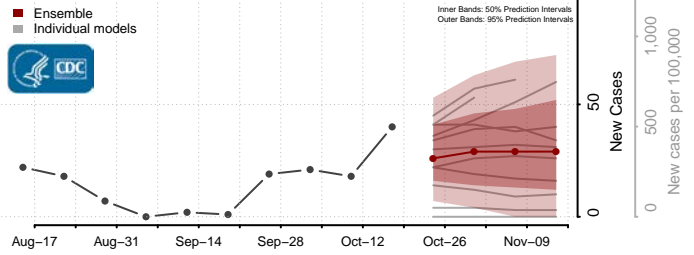

Lemhi County, Idaho