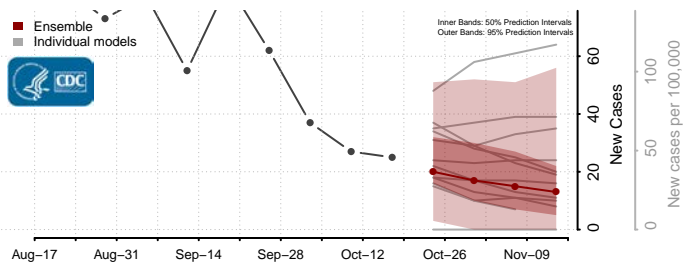

Camden County, Georgia