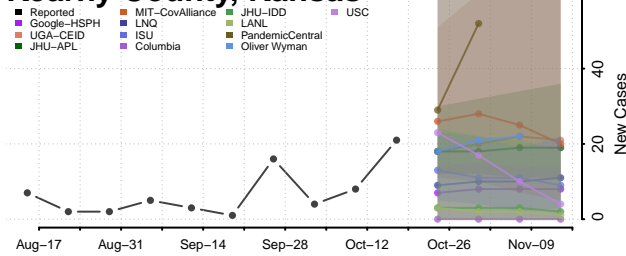

Kearny County, Kansas