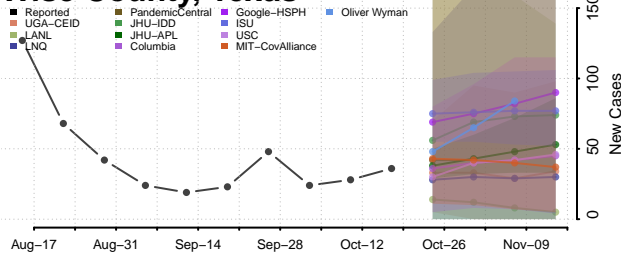

### Wood County, Texas