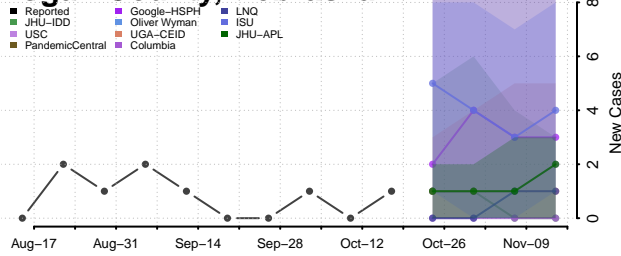

Logan County, Nebraska