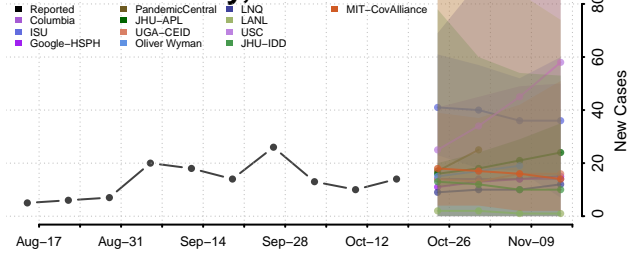

### Sumner County, Kansas