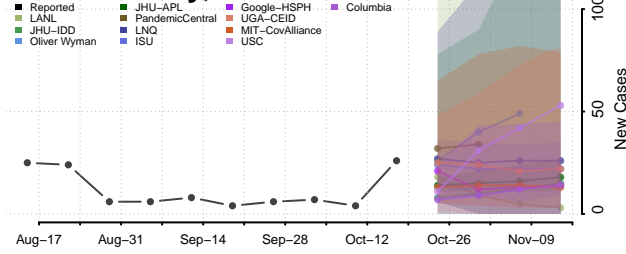

Rush County, Indiana