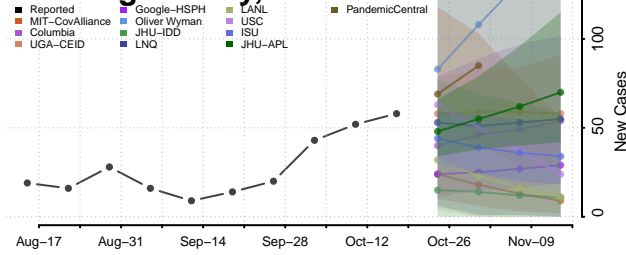

Gooding County, Idaho