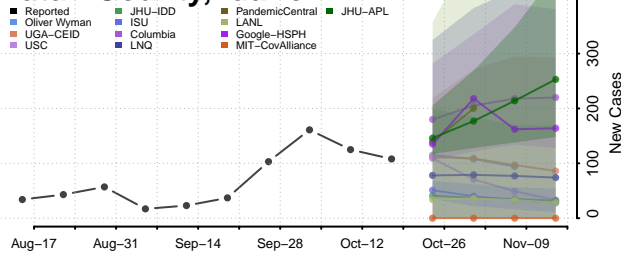

Latah County, Idaho