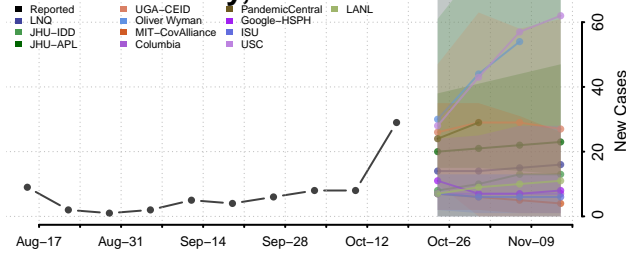

Mitchell County, Texas