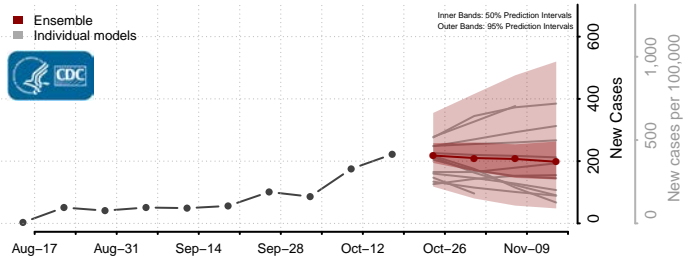

Boone County, Illinois