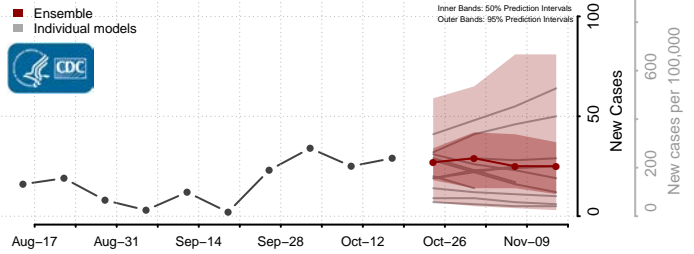

Teton County, Idaho