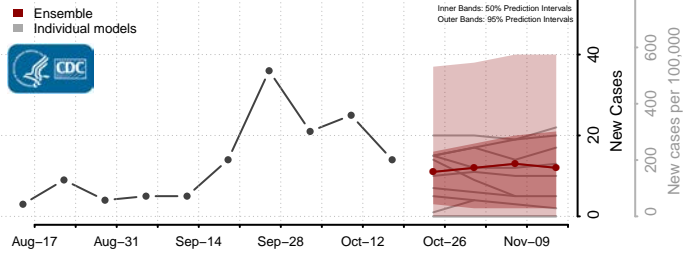

Fremont County, Iowa