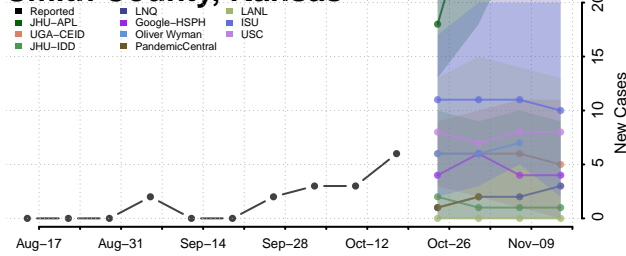

Smith County, Kansas