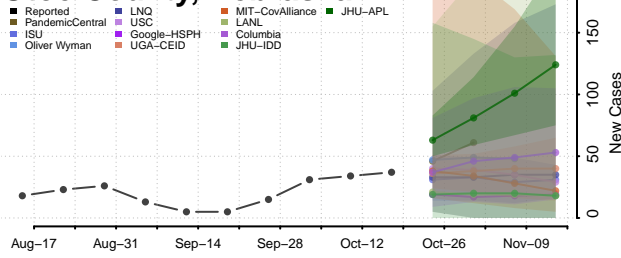

Otoe County, Nebraska