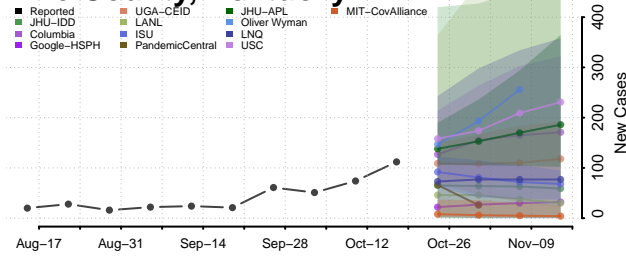

### Pike County, Kentucky