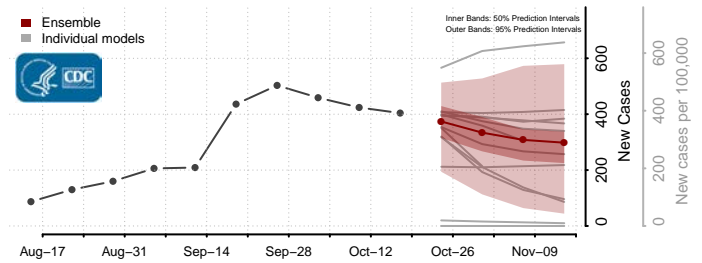

Woodbury County, Iowa