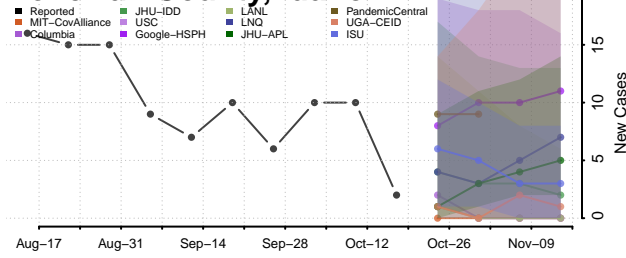

Benewah County, Idaho