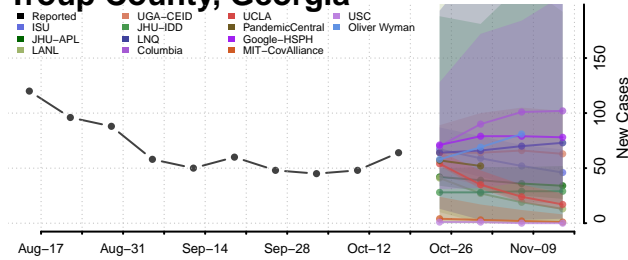

Troup County, Georgia