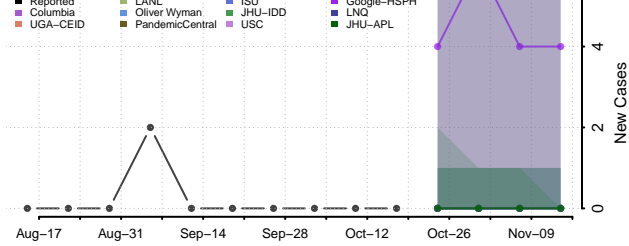

Sherman County, Oregon