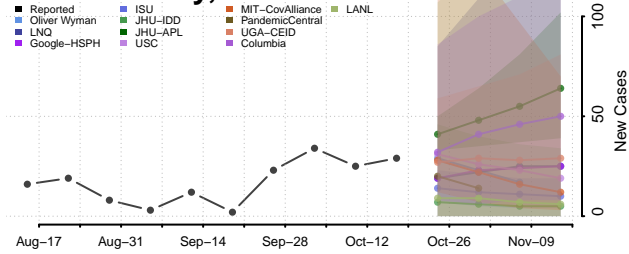

Teton County, Idaho