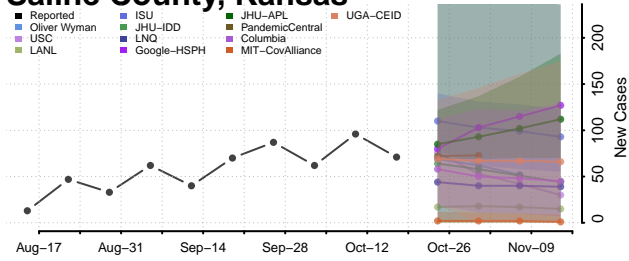

Saline County, Kansas