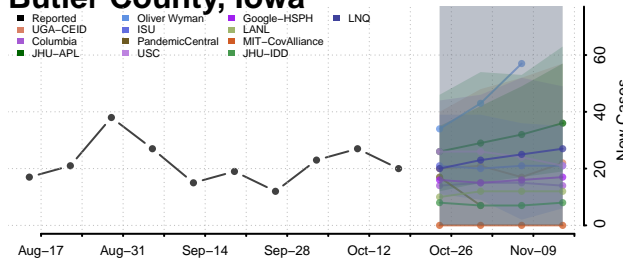

Butler County, Iowa