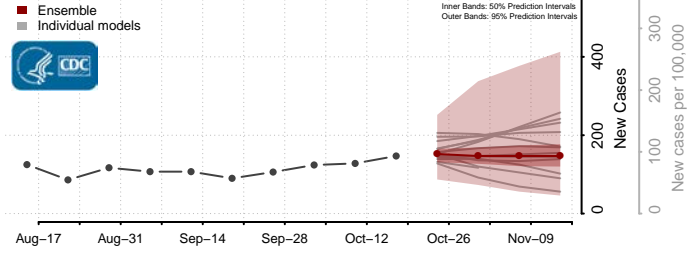

Fairfield County, Ohio