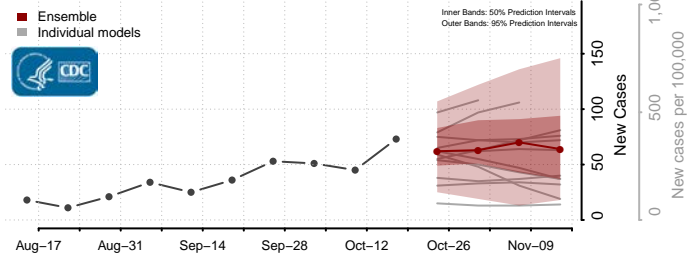

Jackson County, Iowa