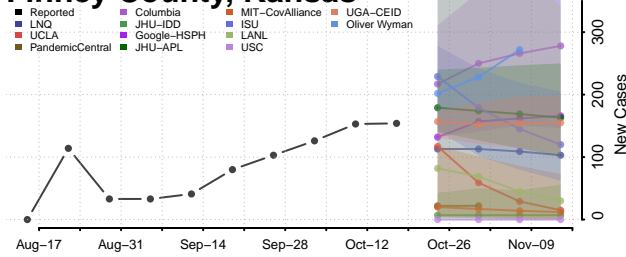

Finney County, Kansas