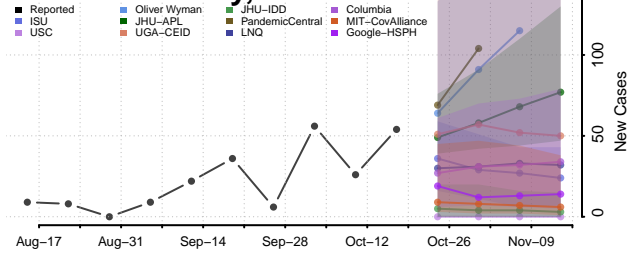

Thomas County, Kansas