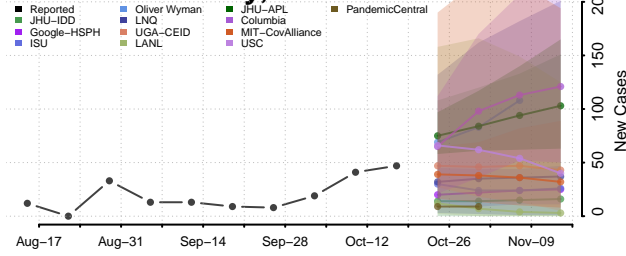

Hamilton County, Iowa