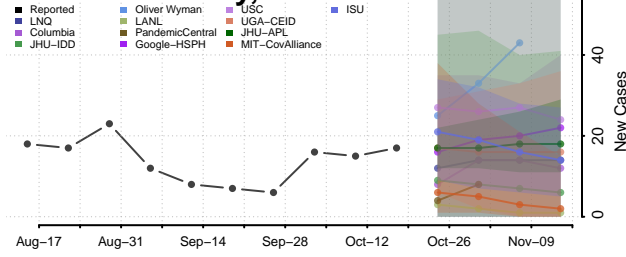

Jackson County, Kansas