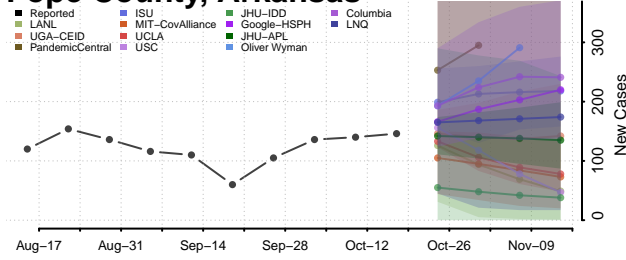

Pope County, Arkansas