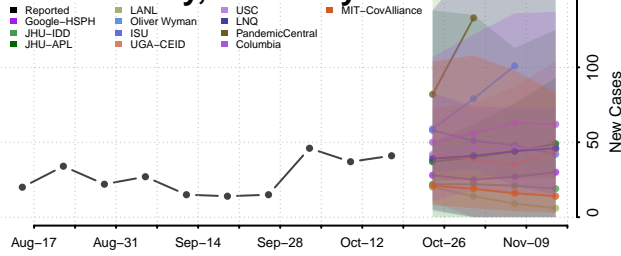

Clark County, Kentucky