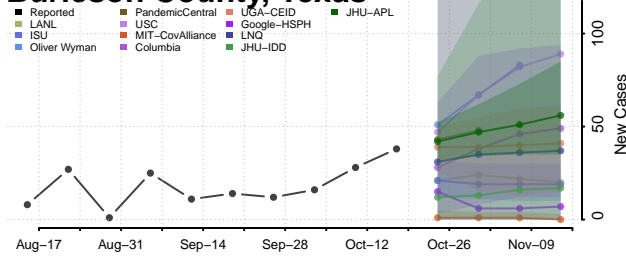

Burleson County, Texas