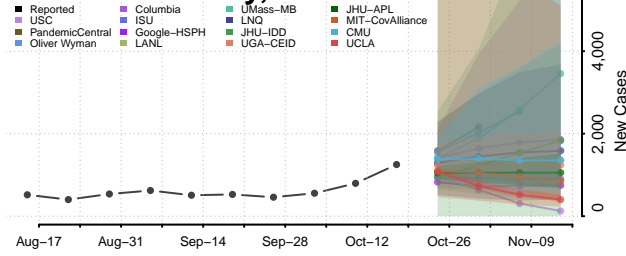

Hamilton County, Ohio