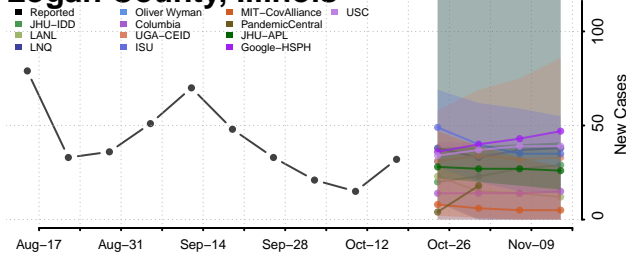

Logan County, Illinois