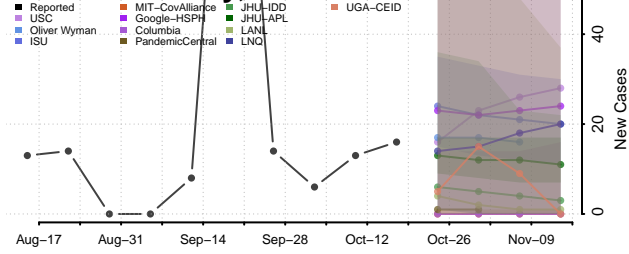

Monroe County, Alabama