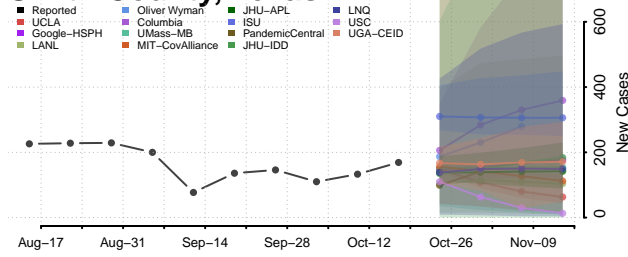

Smith County, Texas