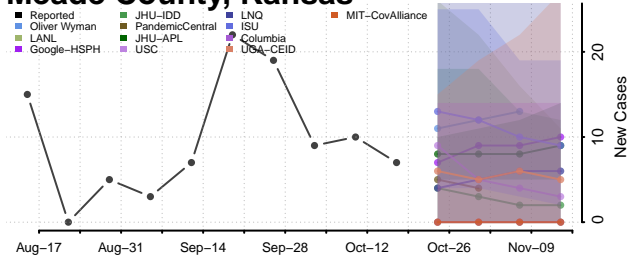

Meade County, Kansas