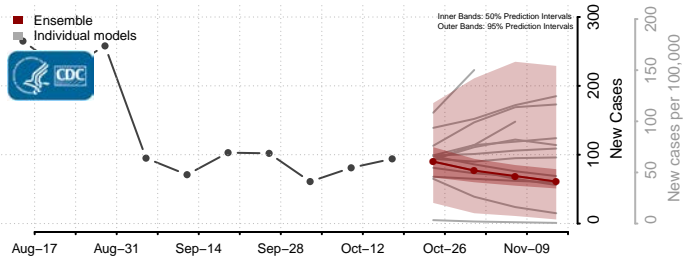

Coweta County, Georgia