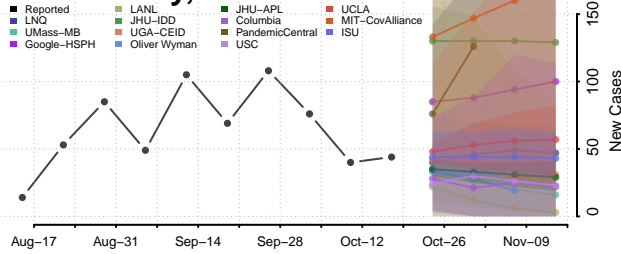

York County, Maine