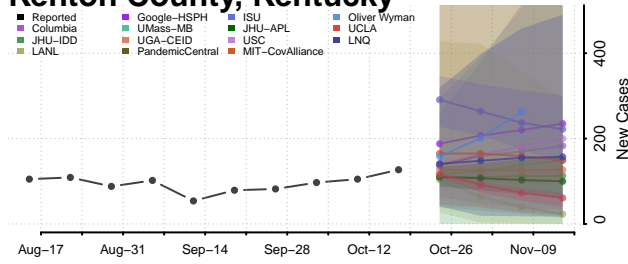

### Knott County, Kentucky