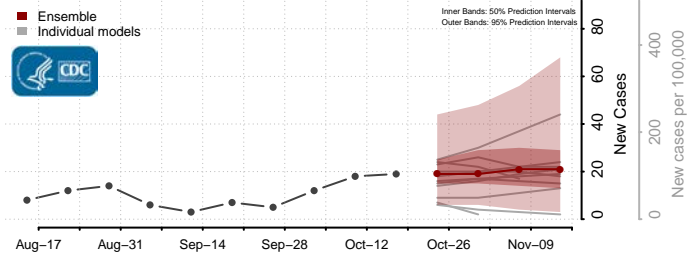

Jefferson County, Iowa