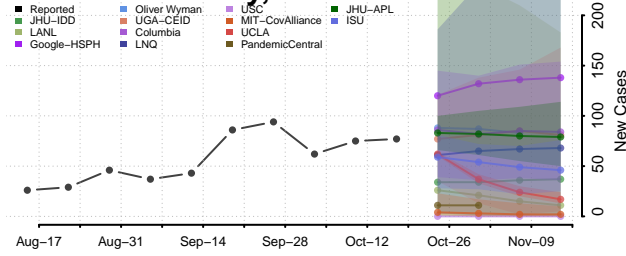

Crawford County, Iowa