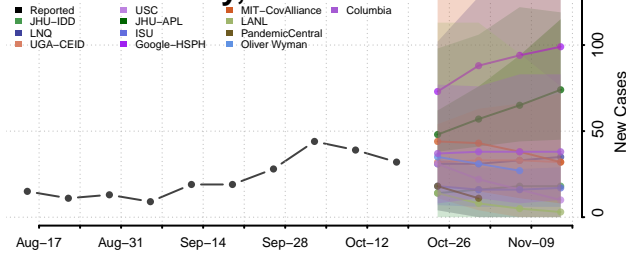

Guthrie County, Iowa