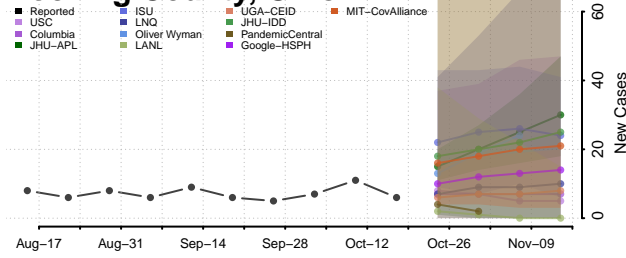

Hocking County, Ohio