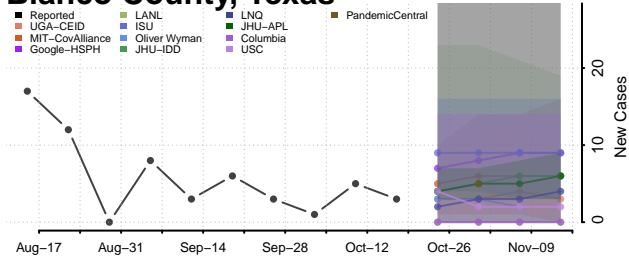

Blanco County, Texas