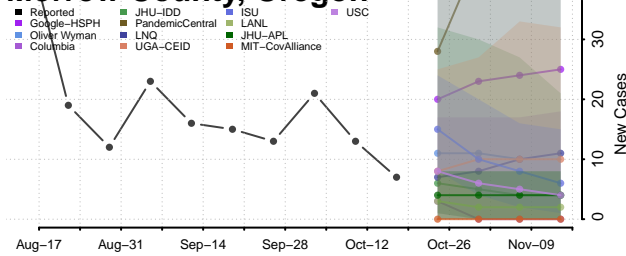

Morrow County, Oregon