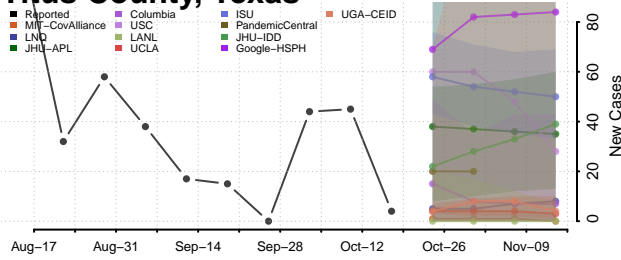

Titus County, Texas