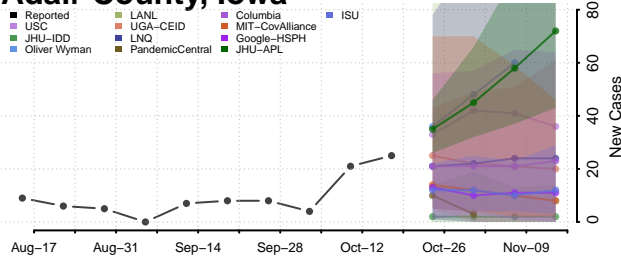

Adair County, Iowa