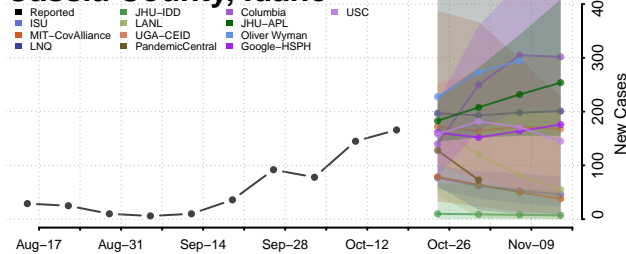

Cassia County, Idaho