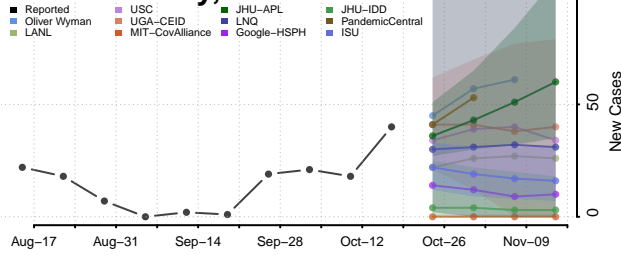

Lemhi County, Idaho