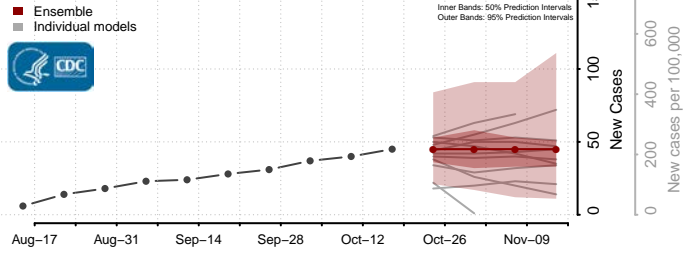

Jones County, Iowa