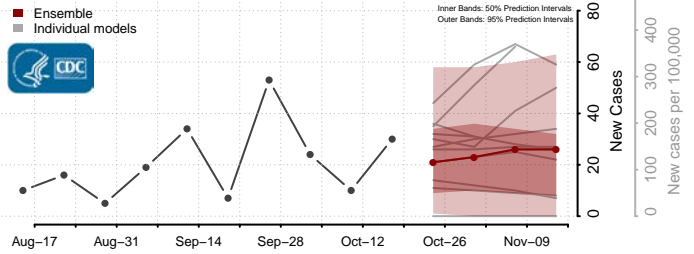

Gem County, Idaho