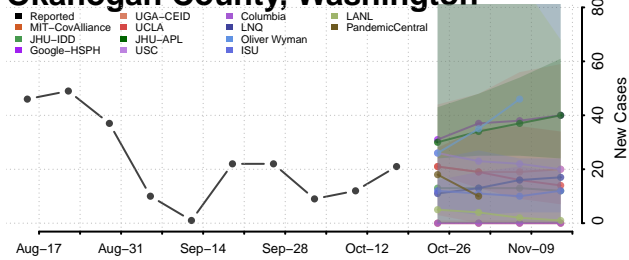

Okanogan County, Washington