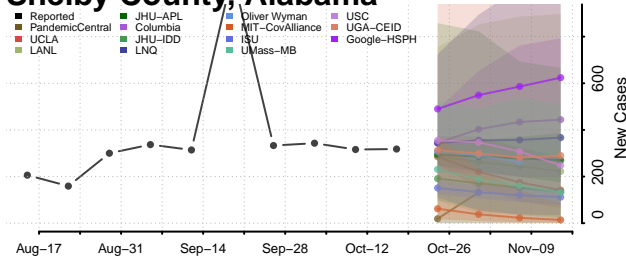

Shelby County, Alabama