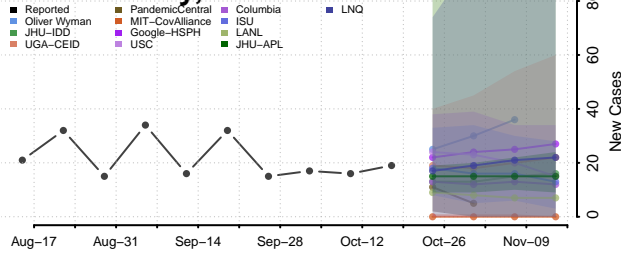

Cass County, Illinois