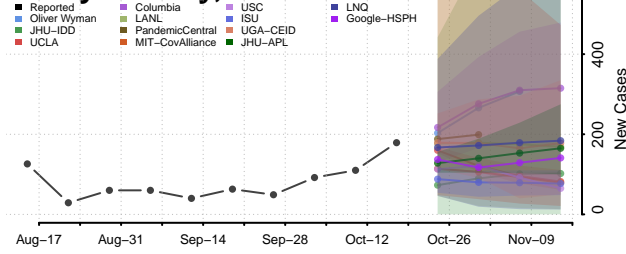

Henry County, Indiana