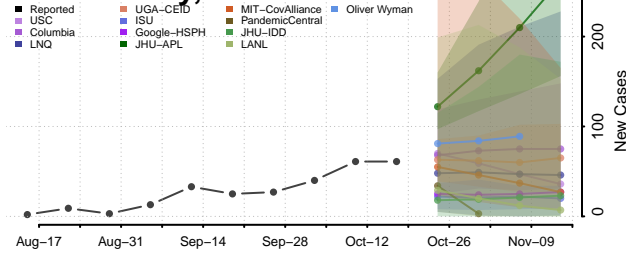

Iowa County, Iowa