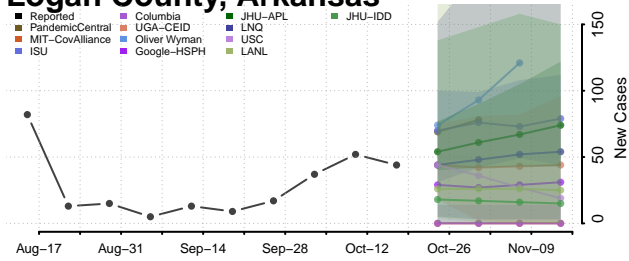

Logan County, Arkansas