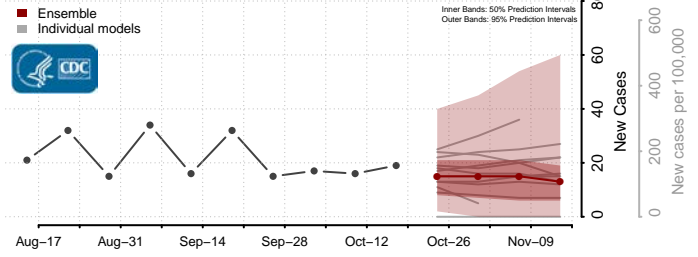

Cass County, Illinois