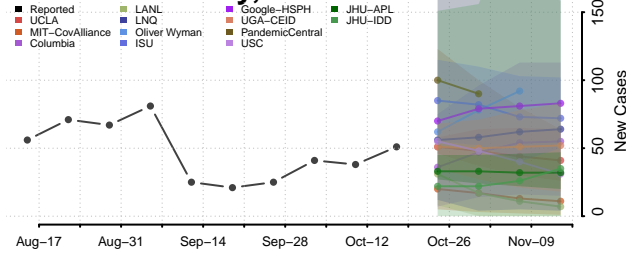

Marshall County, Iowa