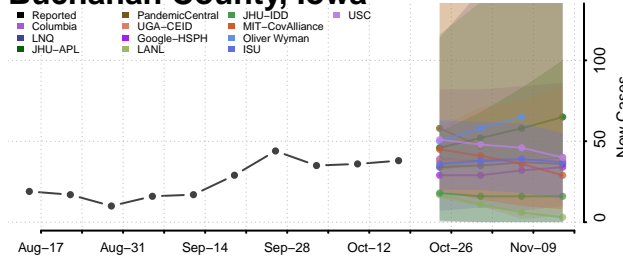

Buchanan County, Iowa