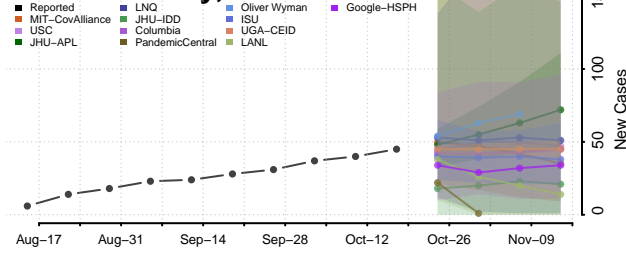

Jones County, Iowa