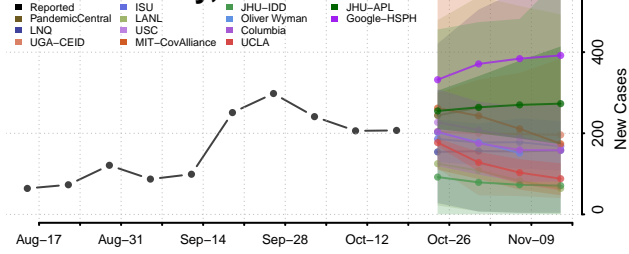

Sioux County, Iowa