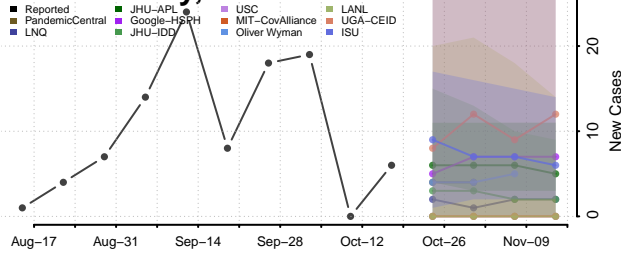

Ness County, Kansas