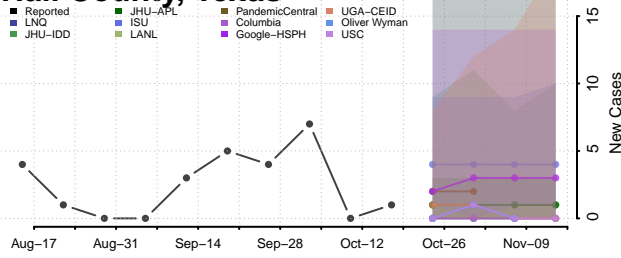

Hall County, Texas