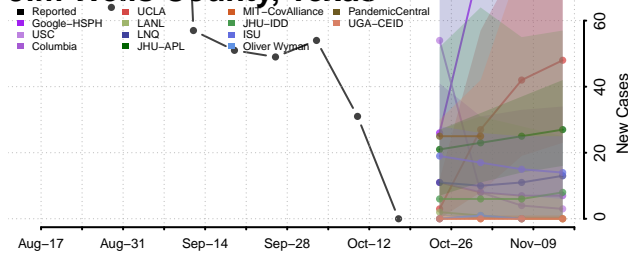

Jim Wells County, Texas