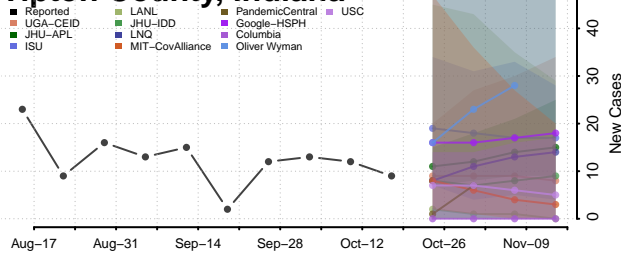

Tipton County, Indiana