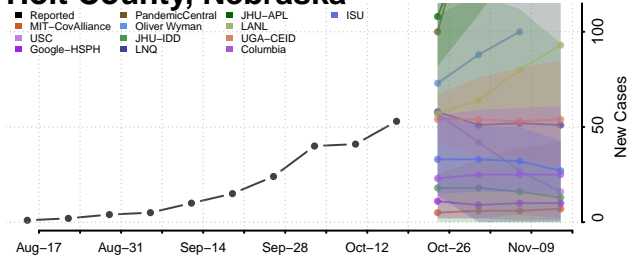

Holt County, Nebraska