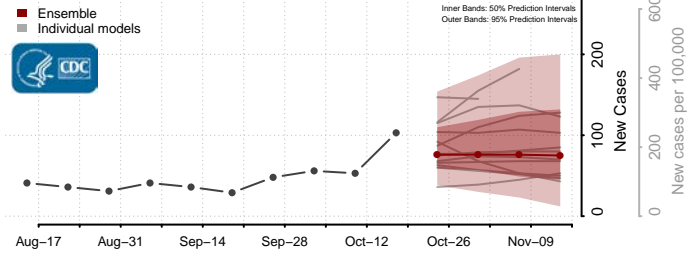

Muscatine County, Iowa