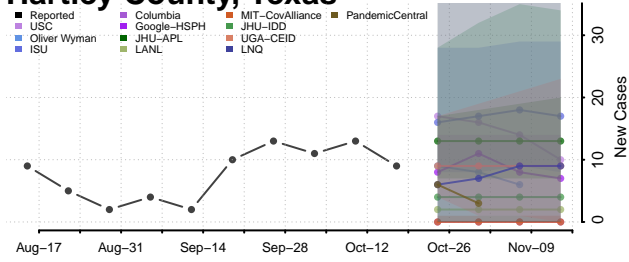

Hartley County, Texas