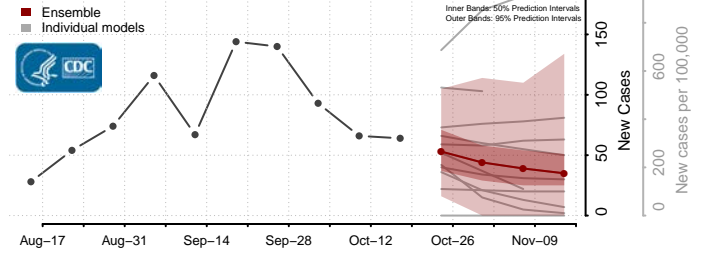

Henry County, Iowa