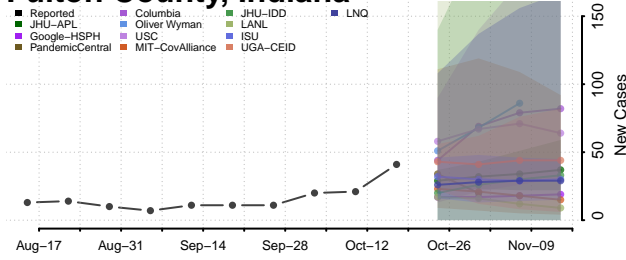

Fulton County, Indiana