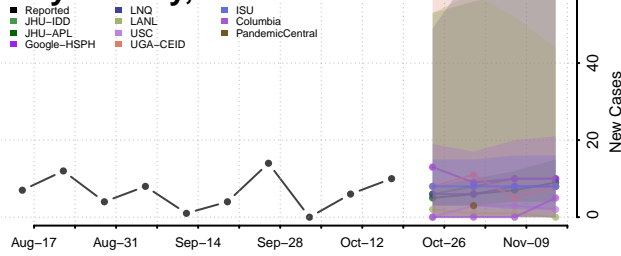

Clay County, Texas