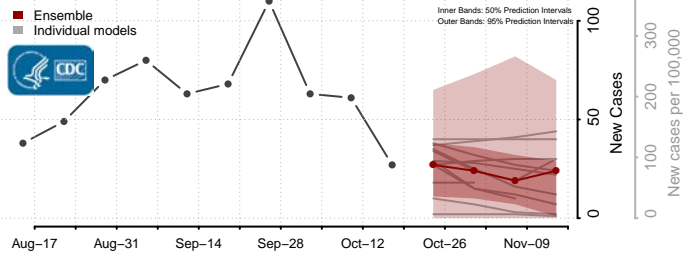

White County, Georgia