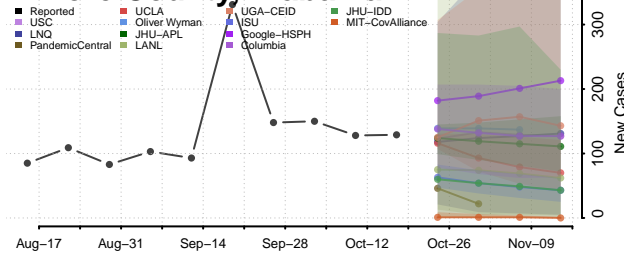

Elmore County, Alabama