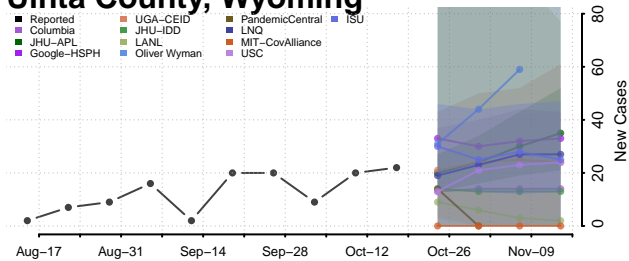

Uinta County, Wyoming