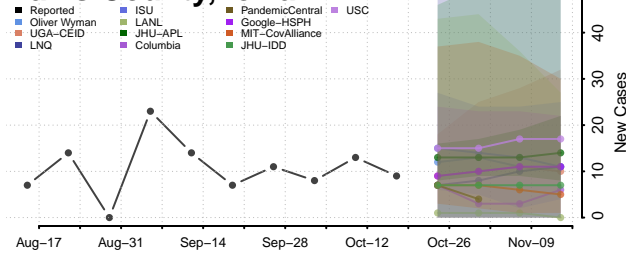

Davis County, Iowa