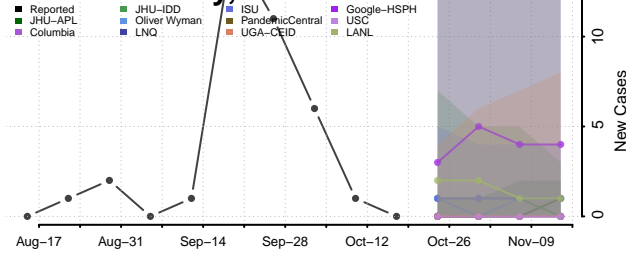

Camas County, Idaho