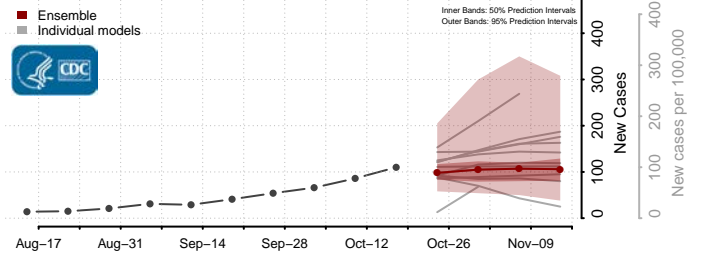

Eaton County, Michigan