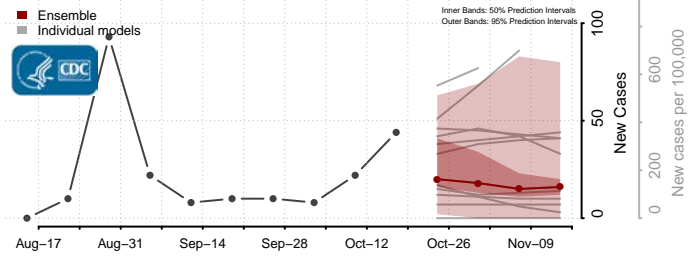

Todd County, Kentucky