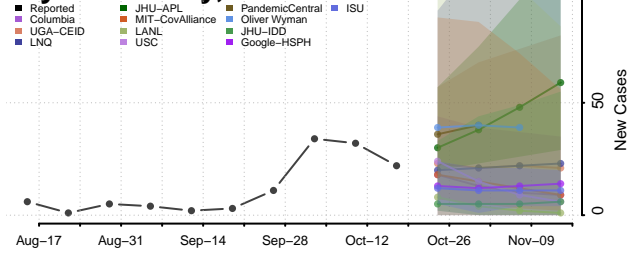

Taylor County, Iowa