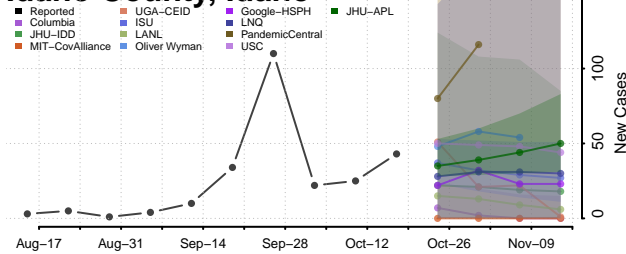

Idaho County, Idaho