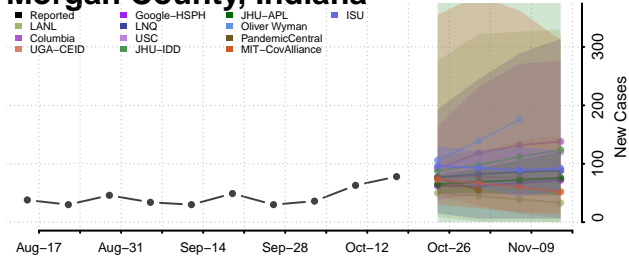

Morgan County, Indiana