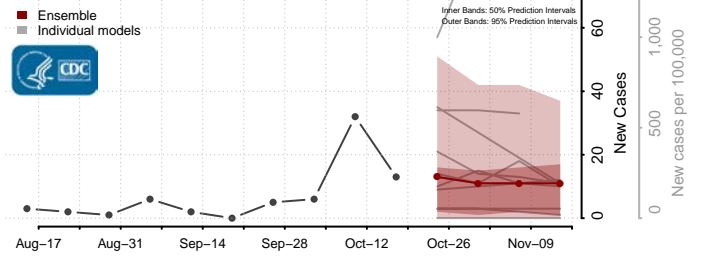

Ottawa County, Kansas