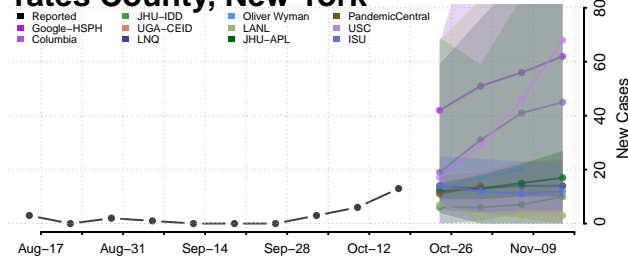

Yates County, New York