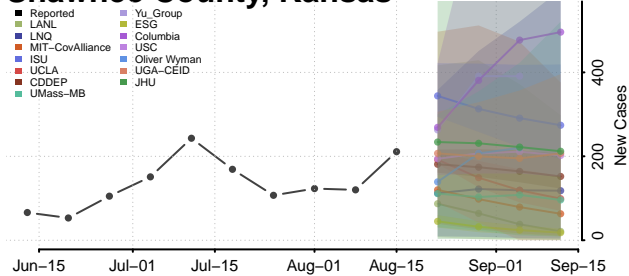

Shawnee County, Kansas