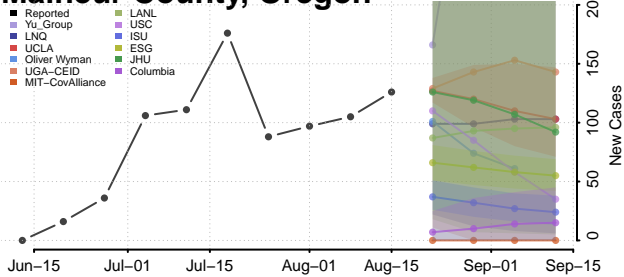

Malheur County, Oregon