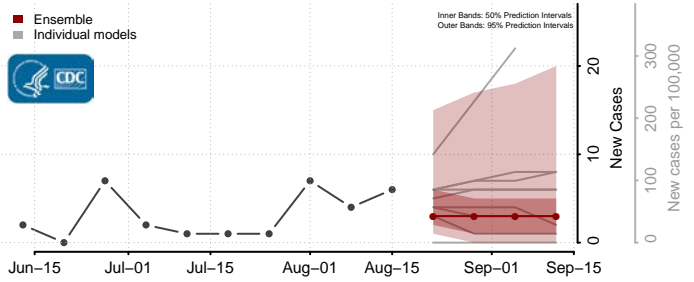

Van Buren County, Iowa