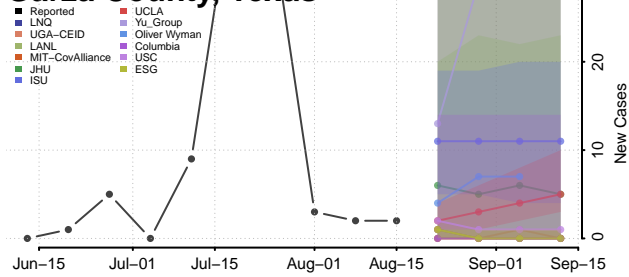

### Garza County, Texas