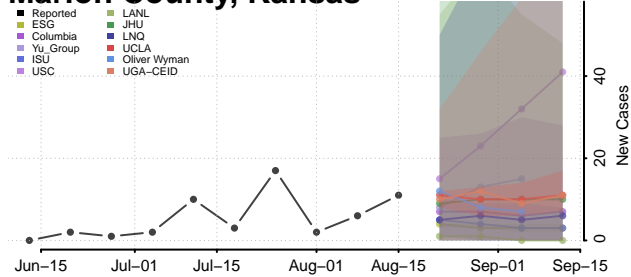

Marion County, Kansas