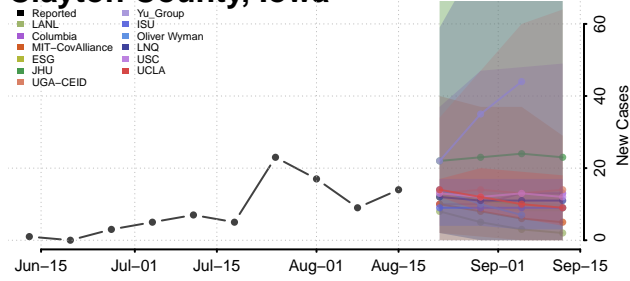

Clayton County, Iowa