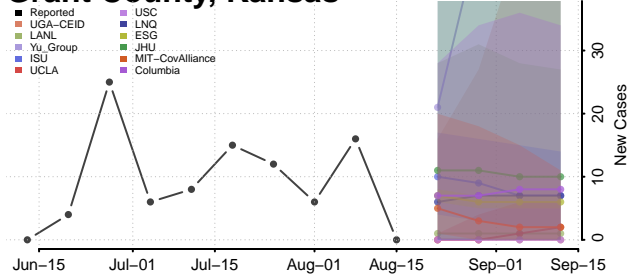

Grant County, Kansas