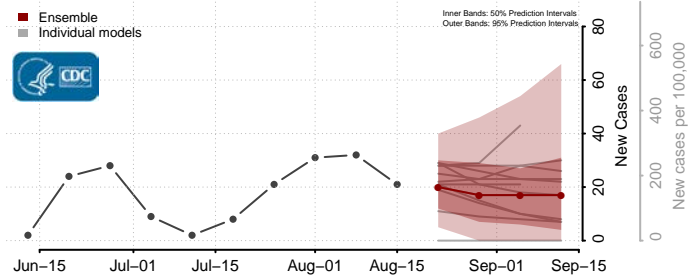

Cass County, Illinois