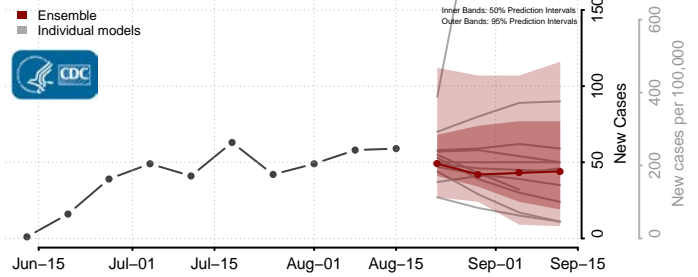

Payette County, Idaho