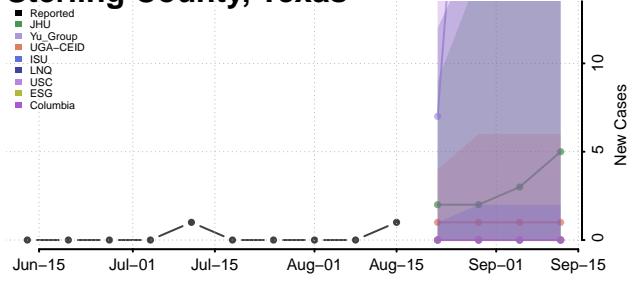

Sterling County, Texas