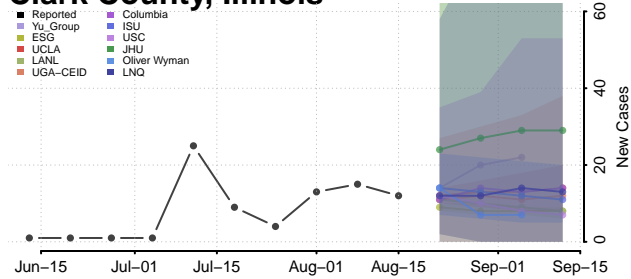

Clark County, Illinois