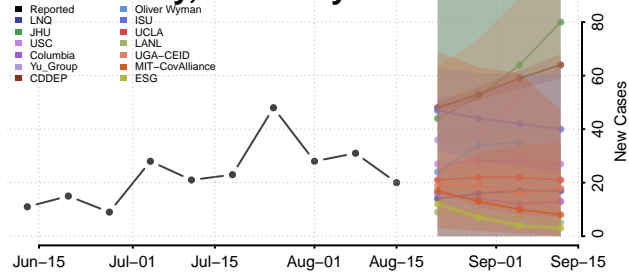

### Pike County, Kentucky