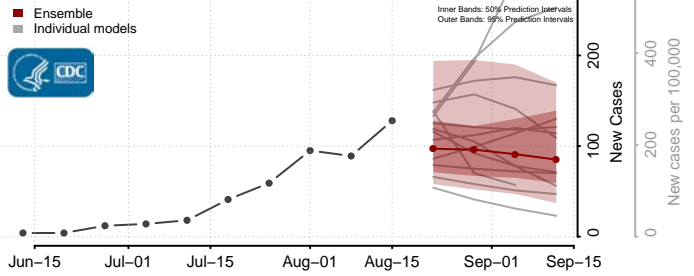

Coles County, Illinois