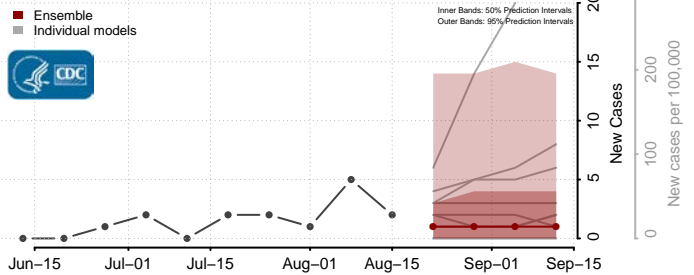

Wolfe County, Kentucky