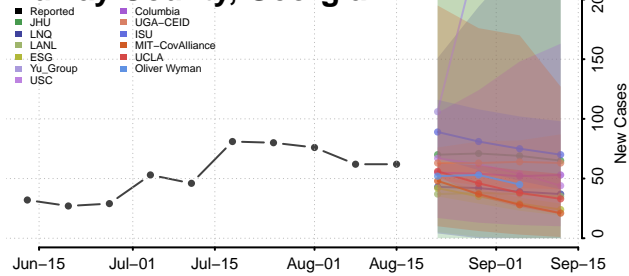

Murray County, Georgia