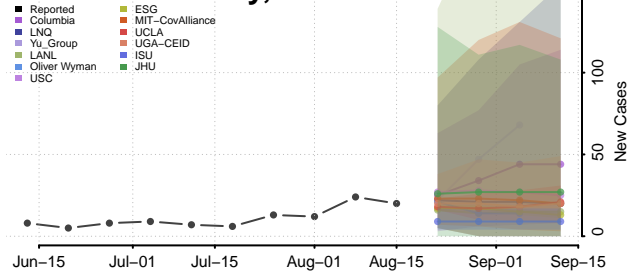

Delaware County, Iowa