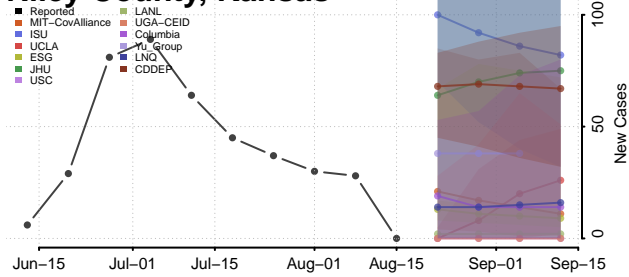

Riley County, Kansas