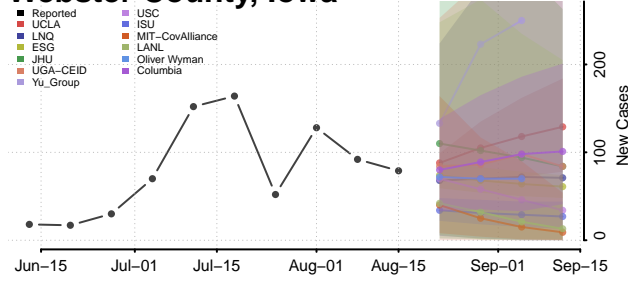

Webster County, Iowa