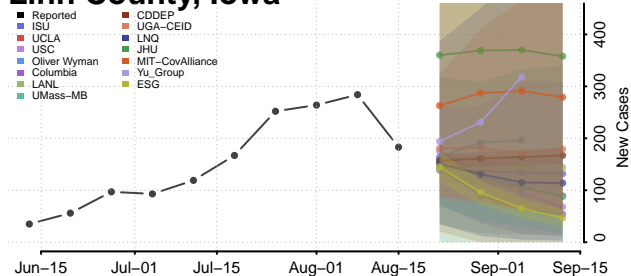

Linn County, Iowa