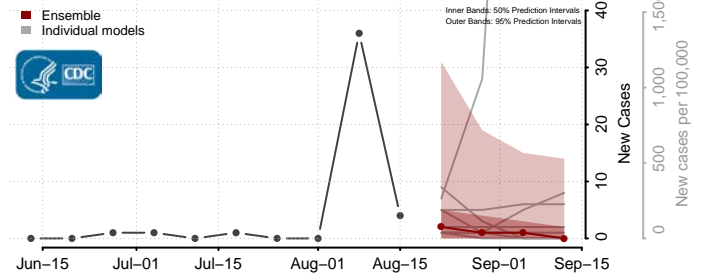

Chase County, Kansas