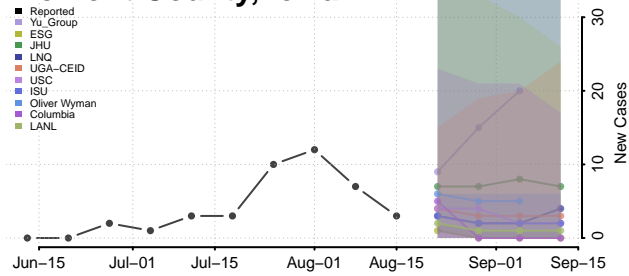

Fremont County, Iowa