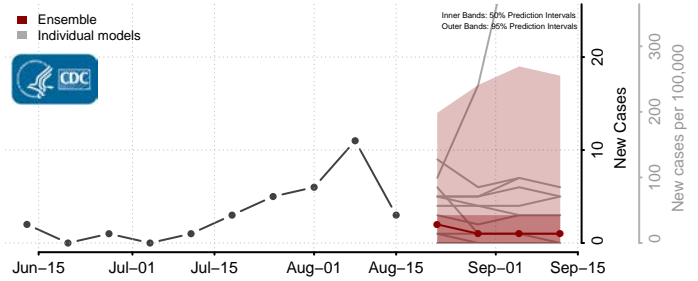

Union County, Indiana