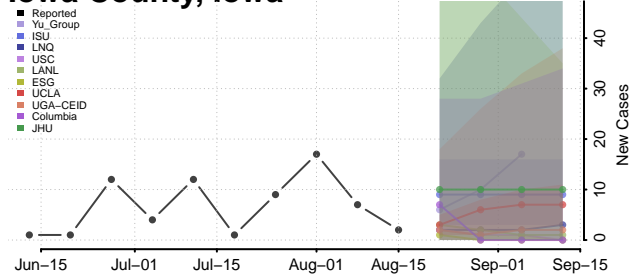

Iowa County, Iowa