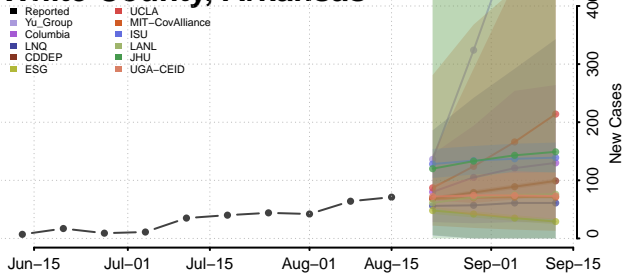

White County, Arkansas