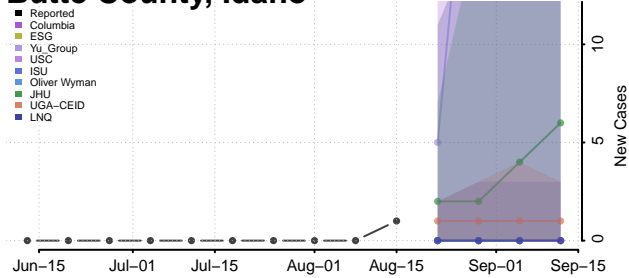

Butte County, Idaho