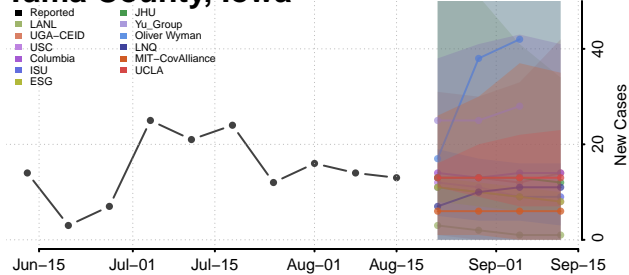

Tama County, Iowa