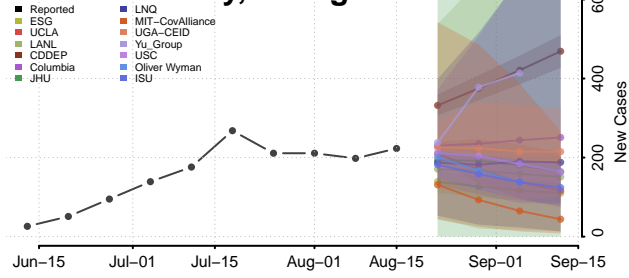

Newton County, Georgia