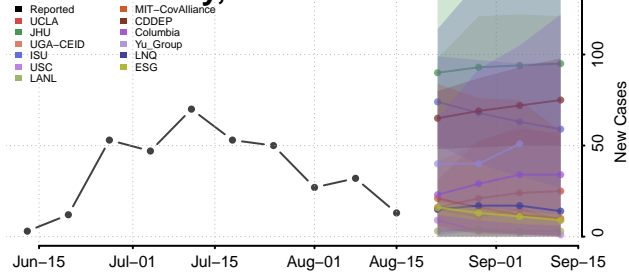

Saline County, Kansas