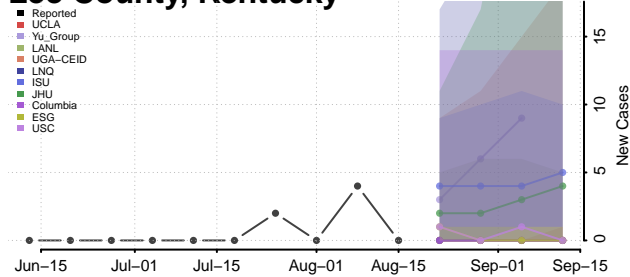

Lee County, Kentucky