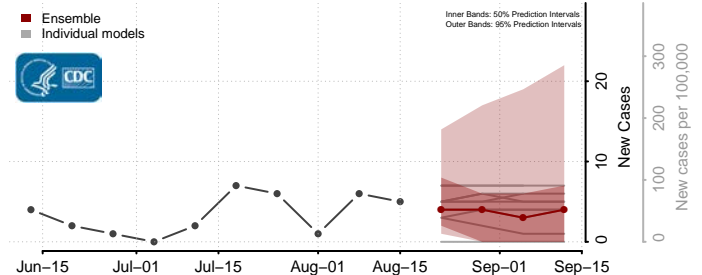

Monroe County, Iowa