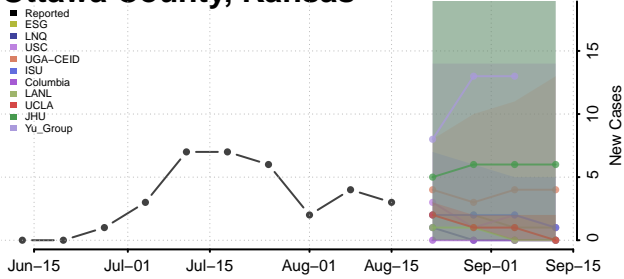

Ottawa County, Kansas