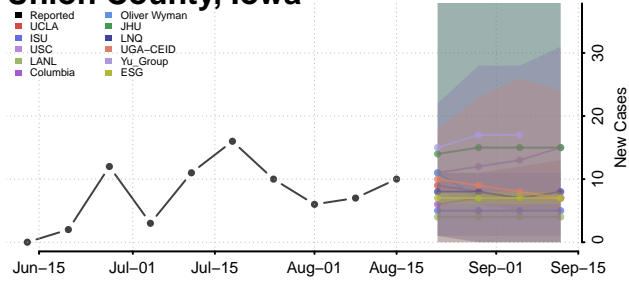

Union County, Iowa