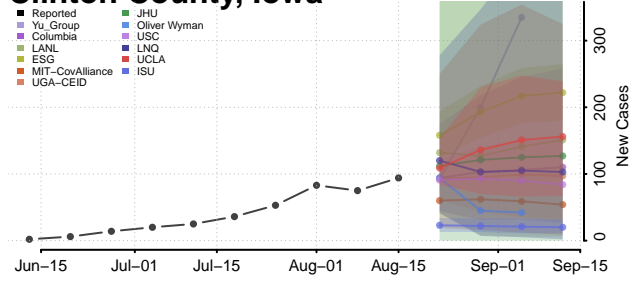

Clinton County, Iowa