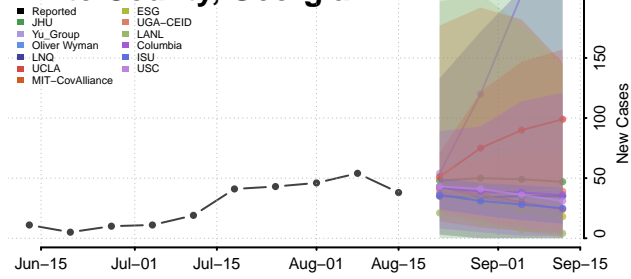

White County, Georgia