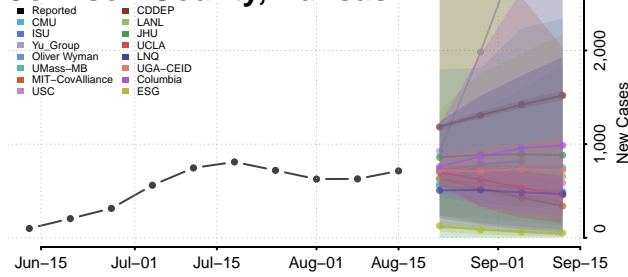

### Kearyn County, Kansas