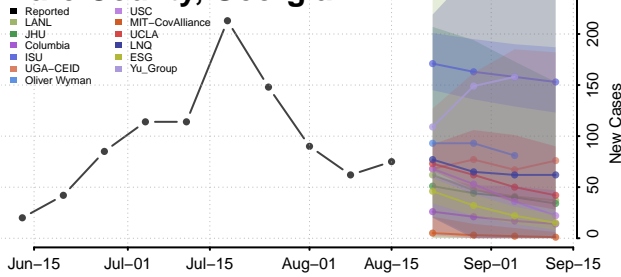

Ware County, Georgia