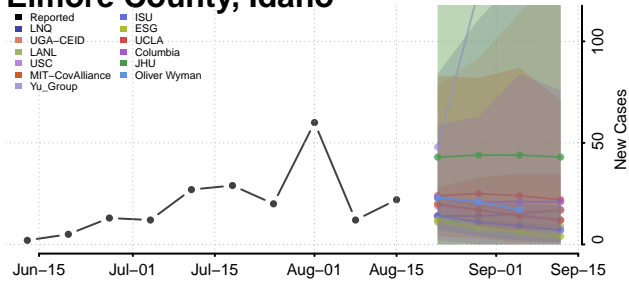

Elmore County, Idaho