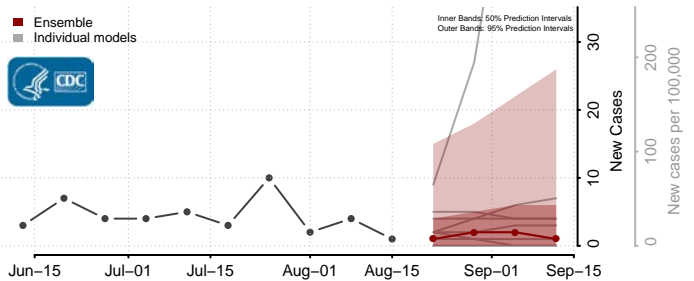

Franklin County, Idaho