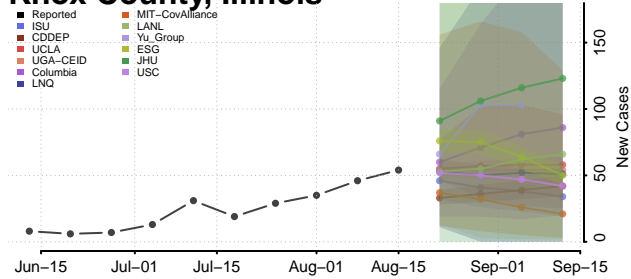

Knox County, Illinois