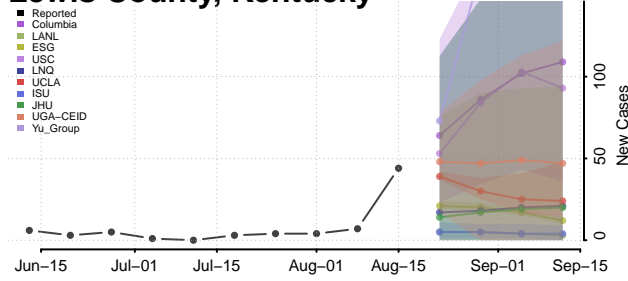

Lewis County, Kentucky