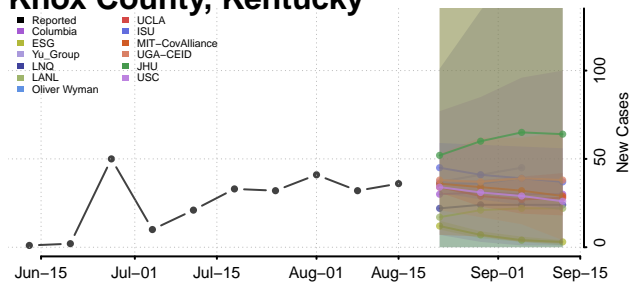

Knox County, Kentucky