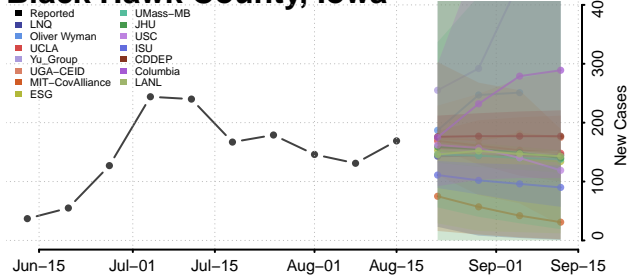

Black Hawk County, Iowa