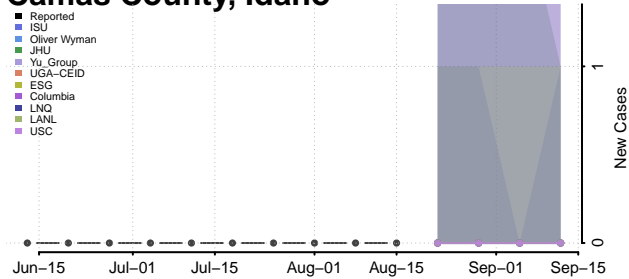

Camas County, Idaho