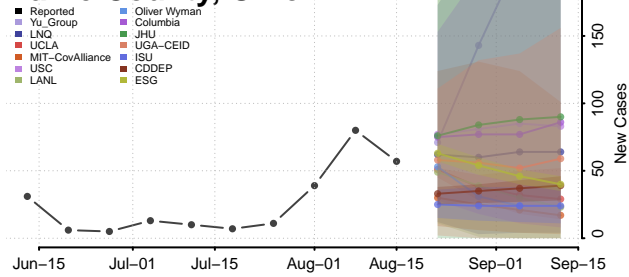

### Darke County, Ohio