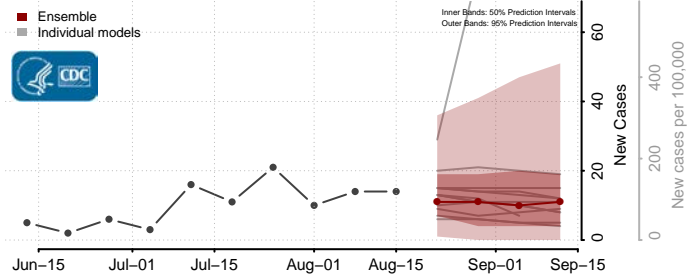

Lyon County, Iowa