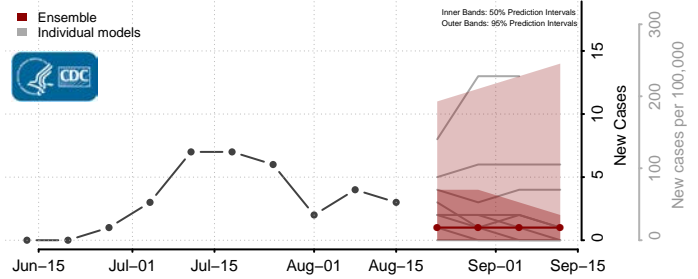

Ottawa County, Kansas