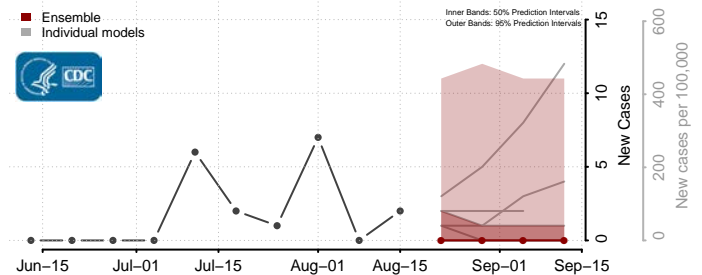

Graham County, Kansas