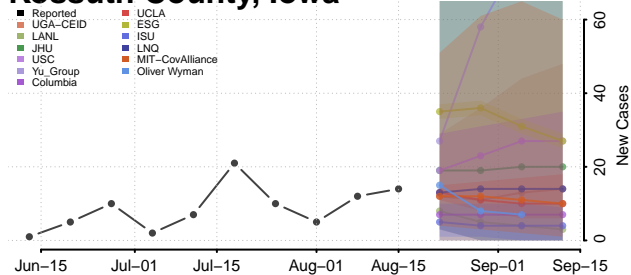

Kossuth County, Iowa