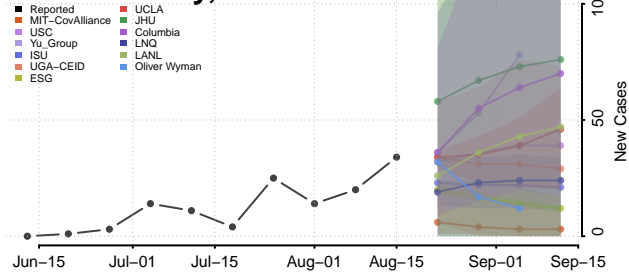

Latah County, Idaho