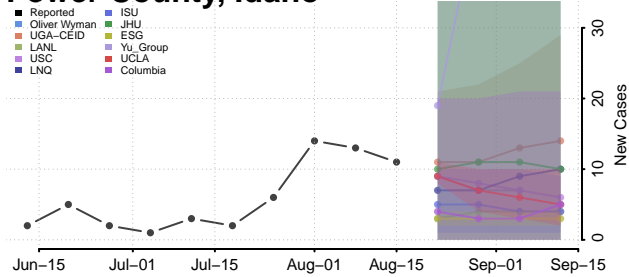

Power County, Idaho