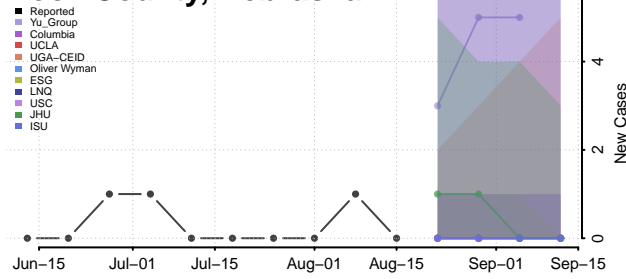

Rock County, Nebraska