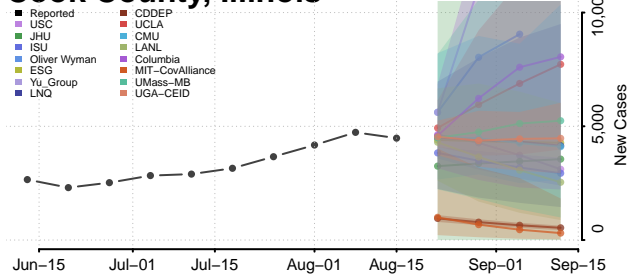

Cook County, Illinois