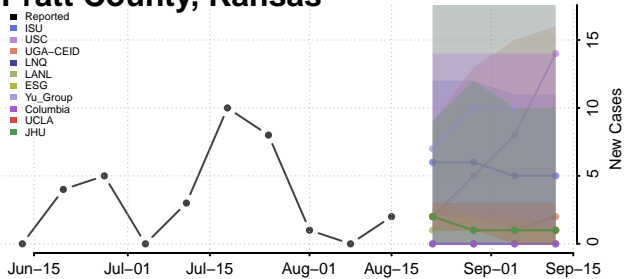

Pratt County, Kansas