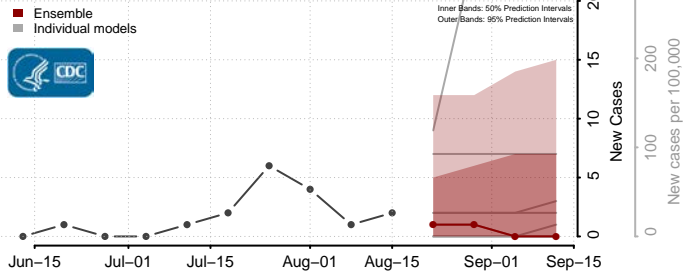

### Dade County, Missouri