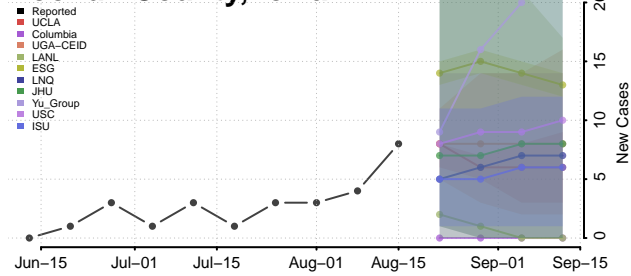

Keokuk County, Iowa