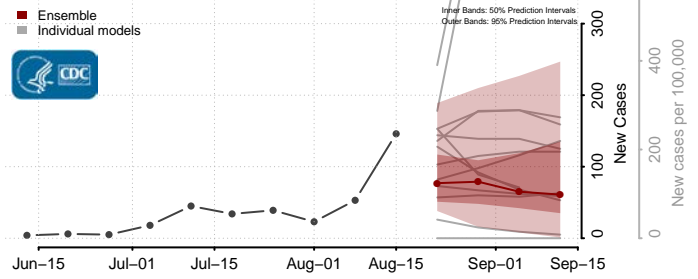

Reno County, Kansas