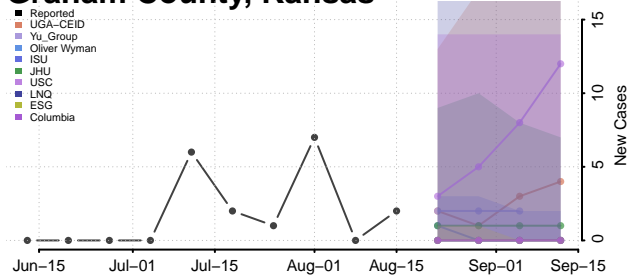

Graham County, Kansas