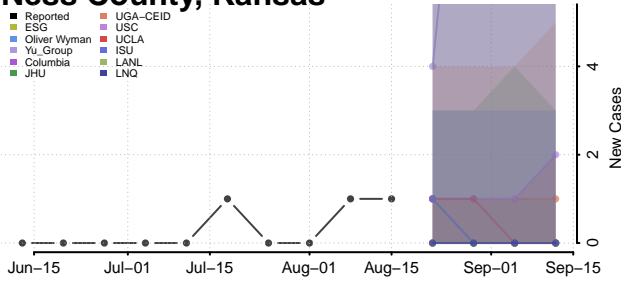

Ness County, Kansas