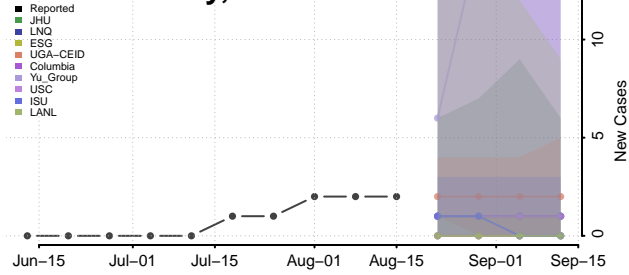

Morris County, Kansas