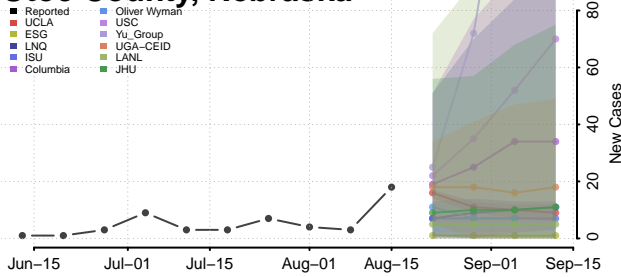

Otoe County, Nebraska