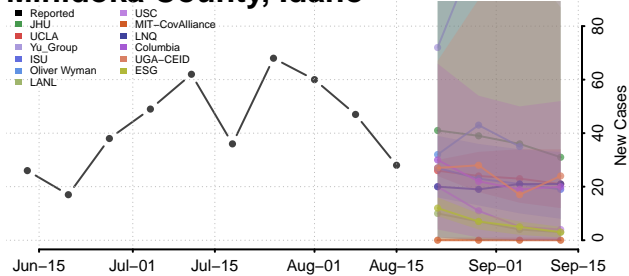

Minidoka County, Idaho