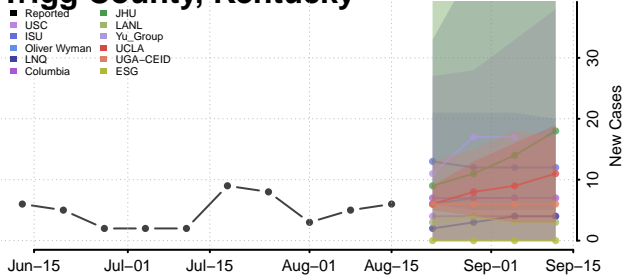

Trigg County, Kentucky