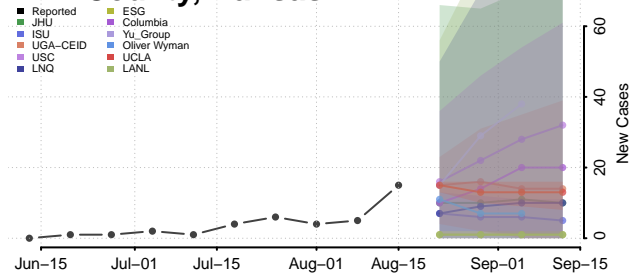

Linn County, Kansas