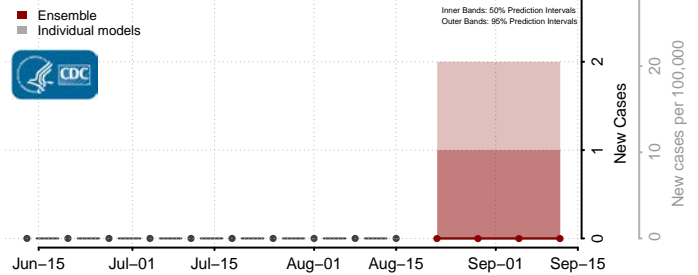

Grand County, Utah