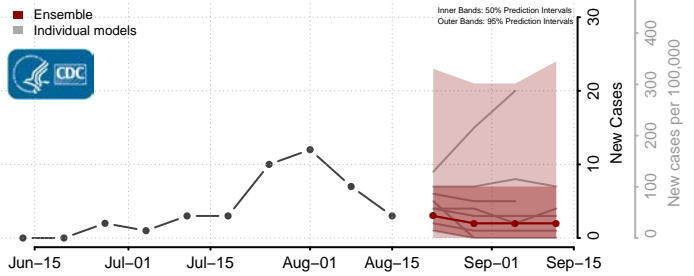

Fremont County, Iowa