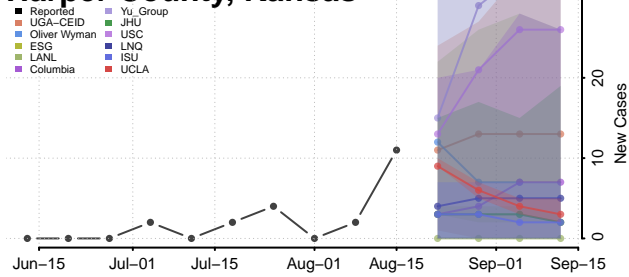

Harper County, Kansas