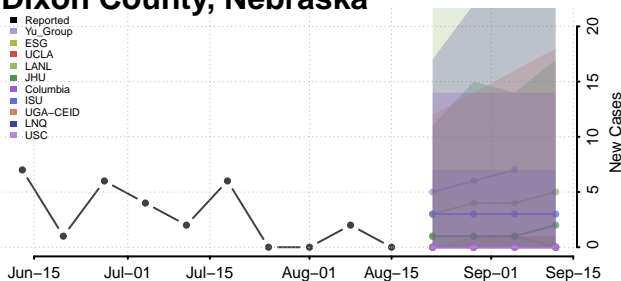

Dixon County, Nebraska