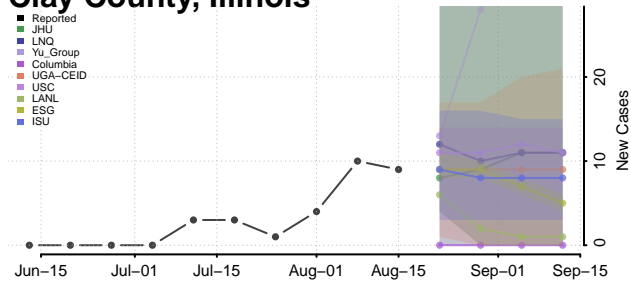

Clay County, Illinois