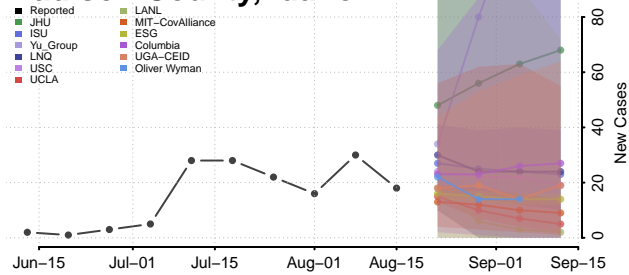

Madison County, Idaho