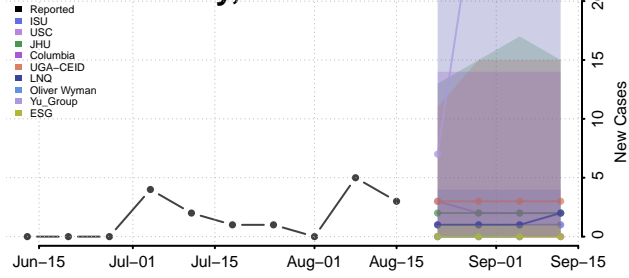

Oneida County, Idaho