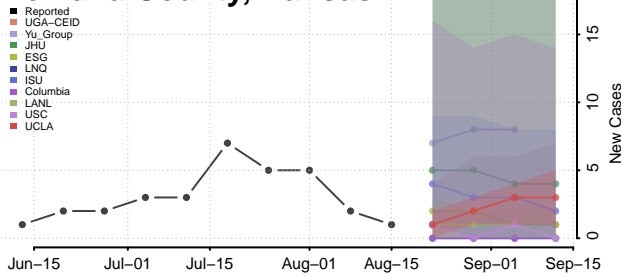

Nemaha County, Kansas