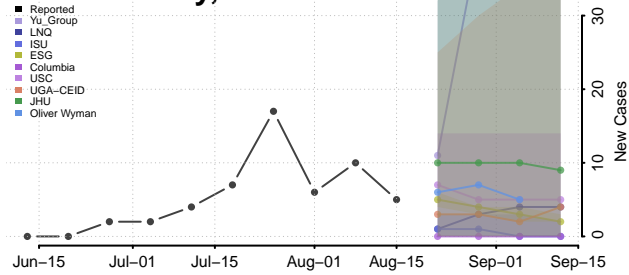

Boise County, Idaho