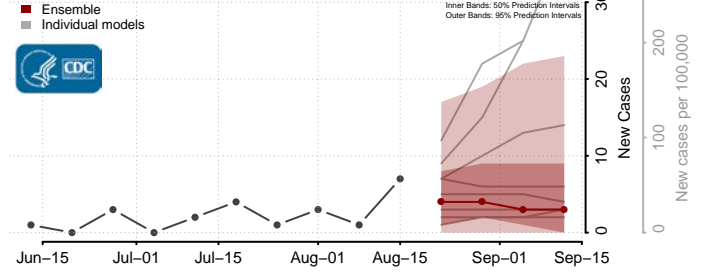

Allen County, Kansas