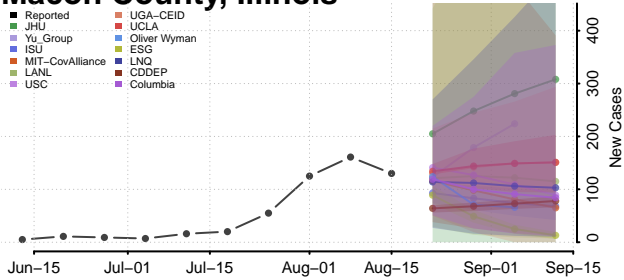

Macon County, Illinois