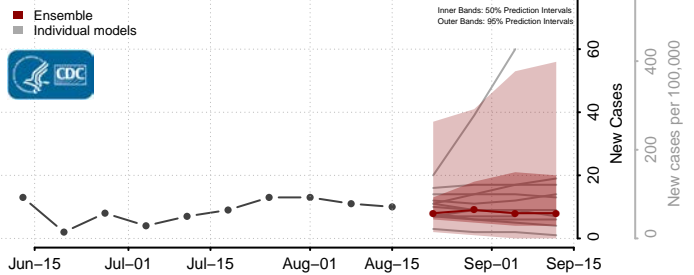

Harrison County, Iowa