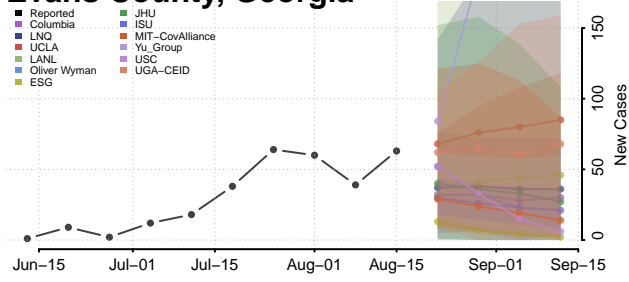

Evans County, Georgia