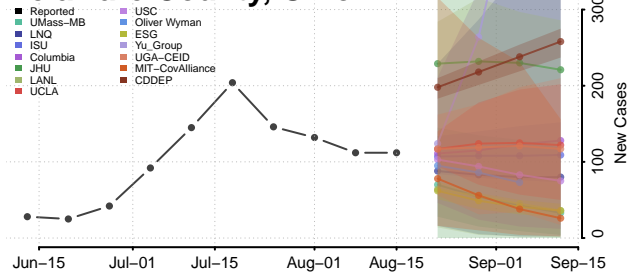

Delaware County, Ohio