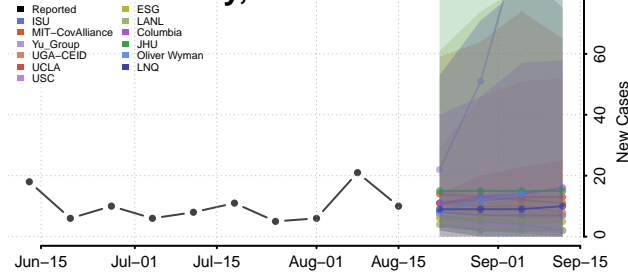

O'Brien County, Iowa