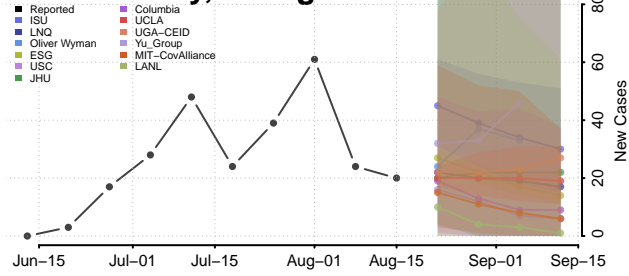

Butts County, Georgia