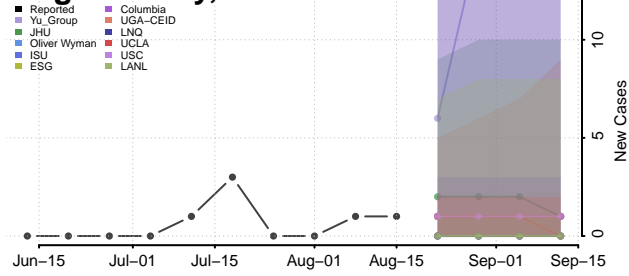

Trego County, Kansas