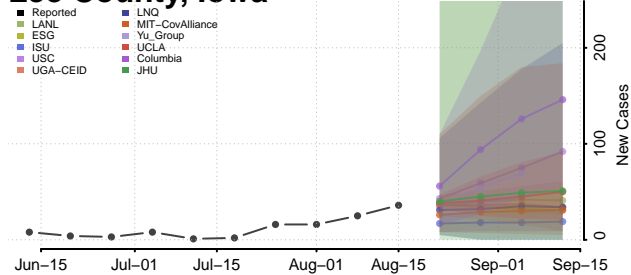

Lee County, Iowa