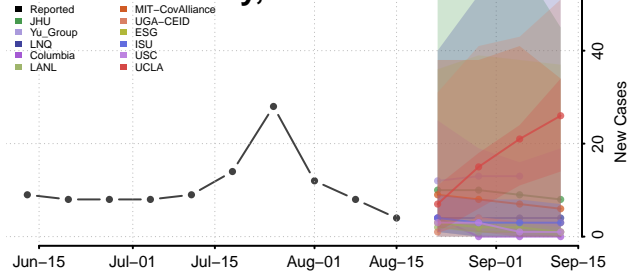

Hancock County, Iowa