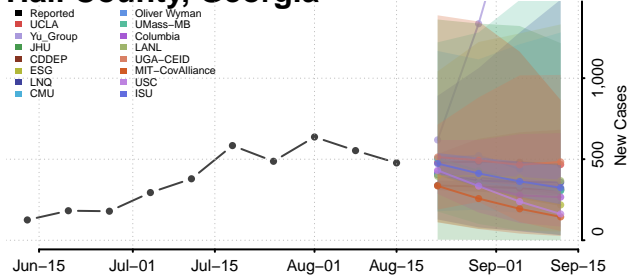

Hall County, Georgia