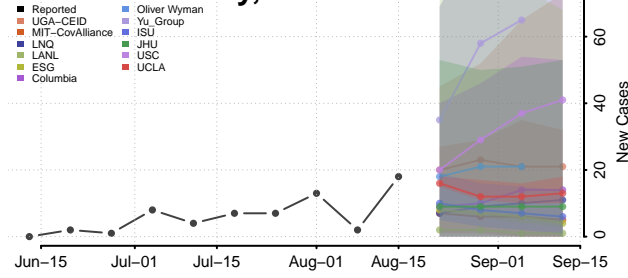

Jackson County, Kansas