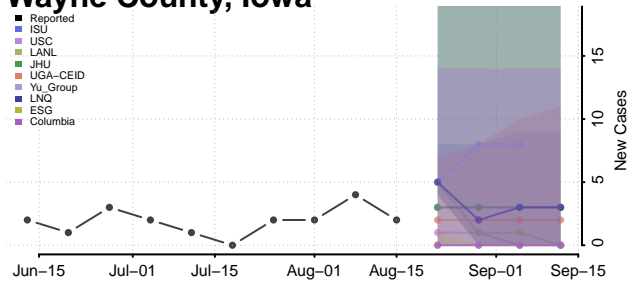

Wayne County, Iowa