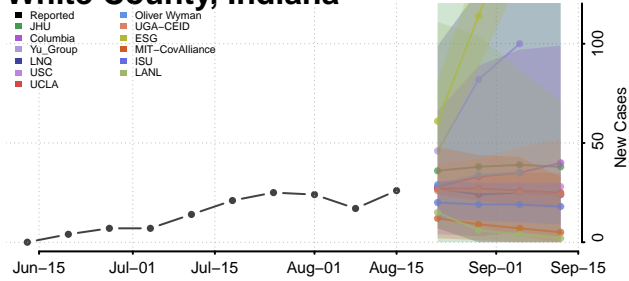

White County, Indiana