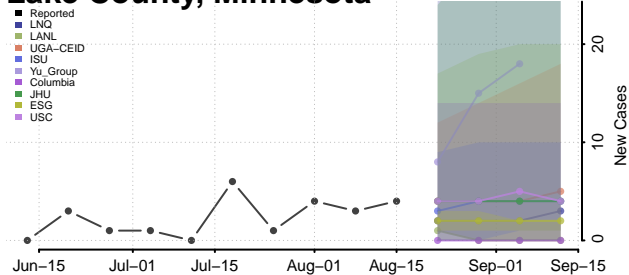

### Lake County, Minnesota