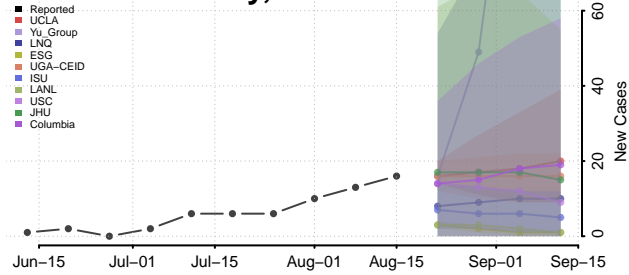

Benewah County, Idaho