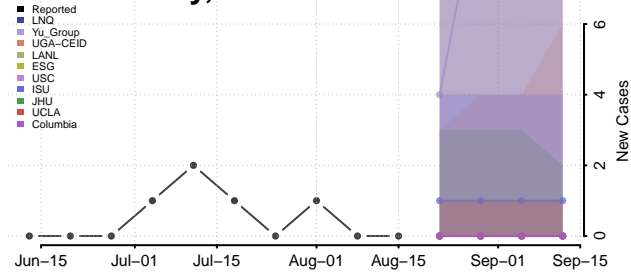

Stark County, Illinois