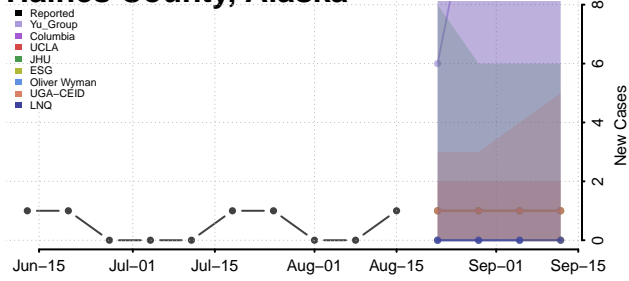

Haines County, Alaska