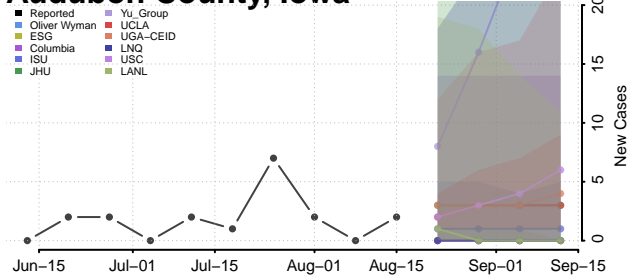

Audubon County, Iowa