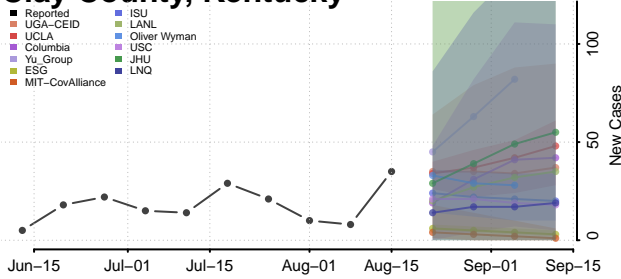

Clay County, Kentucky