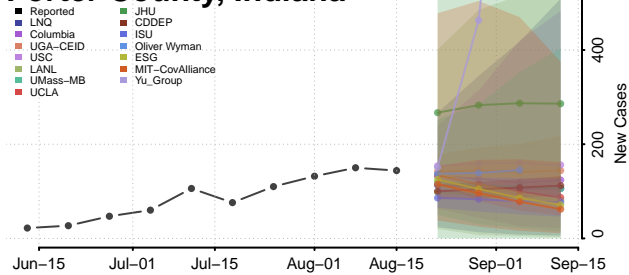

Porter County, Indiana