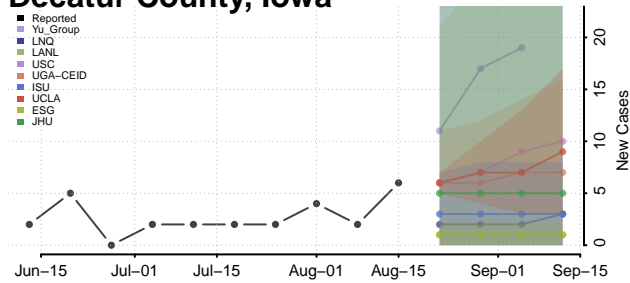

Decatur County, Iowa