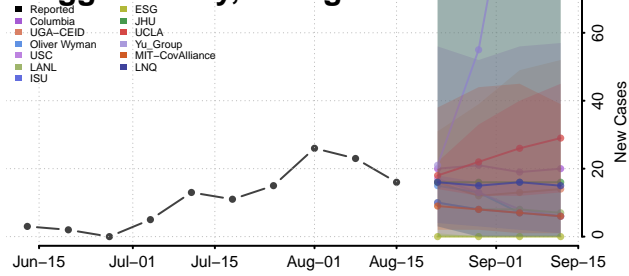

Twiggs County, Georgia