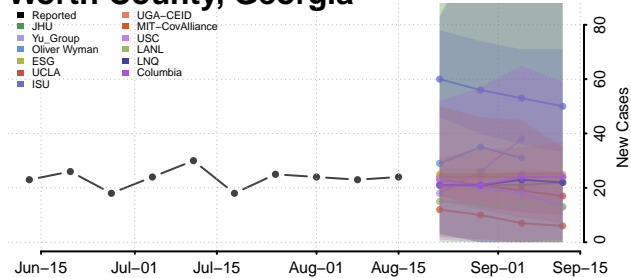

Worth County, Georgia