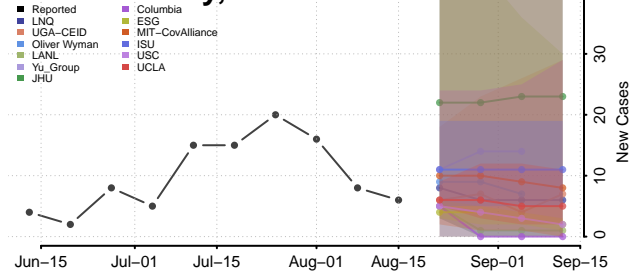

Jones County, Iowa