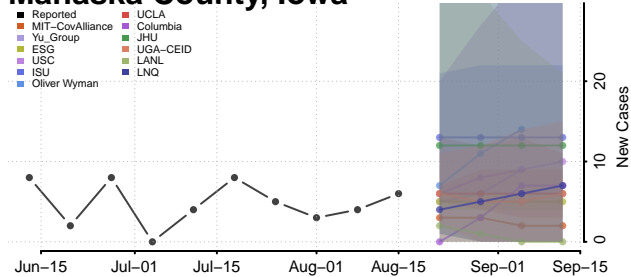

Mahaska County, Iowa