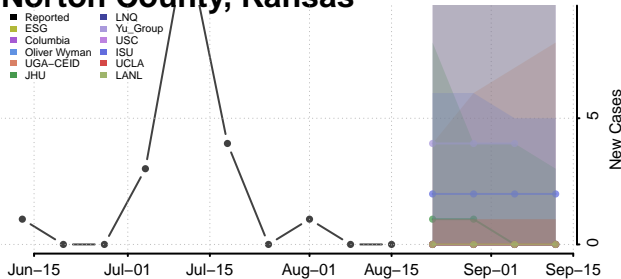

Norton County, Kansas