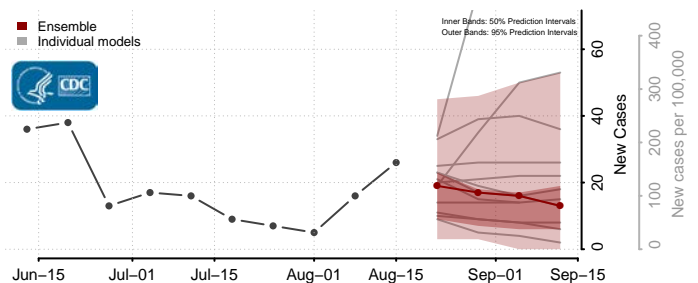

Clay County, Iowa