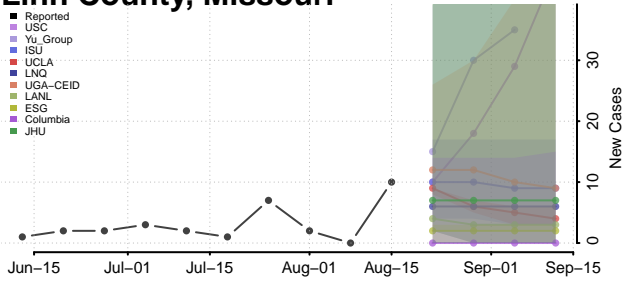

Linn County, Missouri