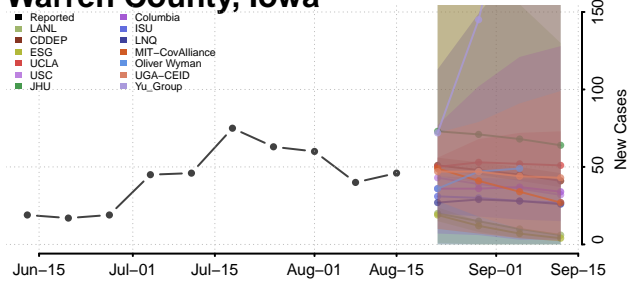

Warren County, Iowa