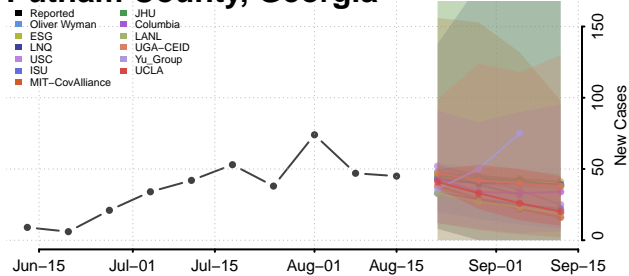

Putnam County, Georgia