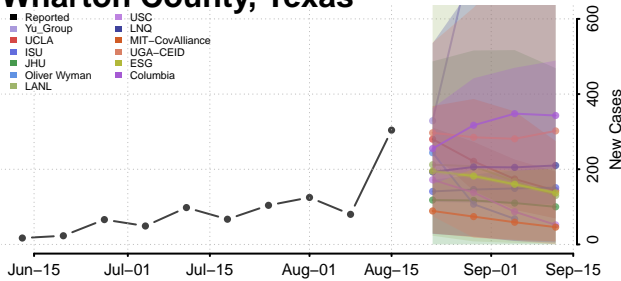

Wharton County, Texas