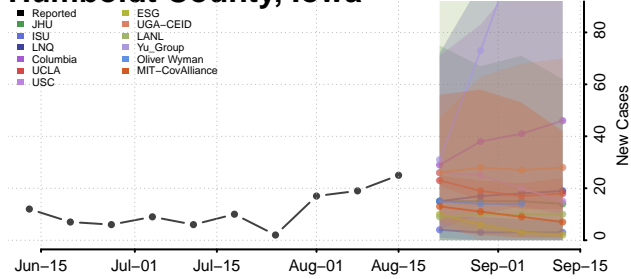

Humboldt County, Iowa