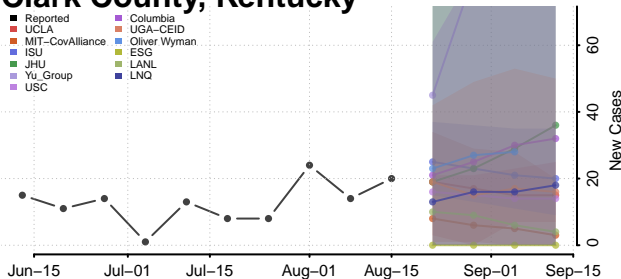

Clark County, Kentucky