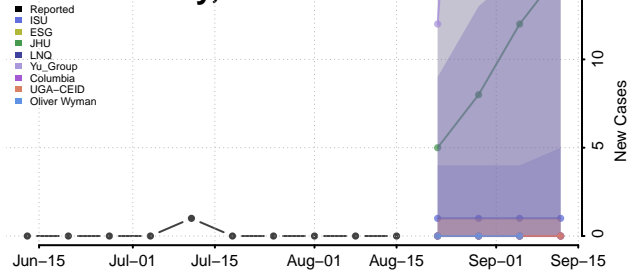

Lewis County, Idaho