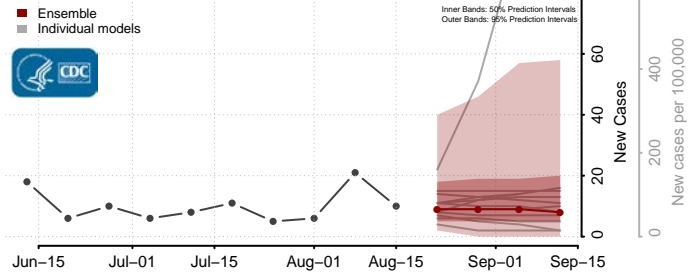

O'Brien County, Iowa