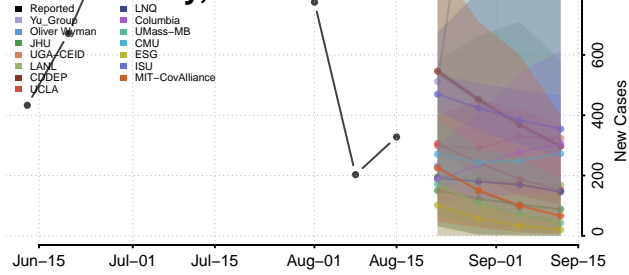

Pinal County, Arizona