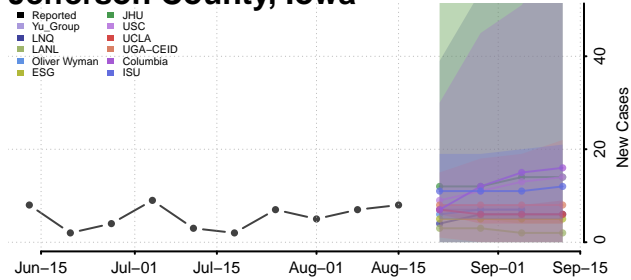

Jefferson County, Iowa