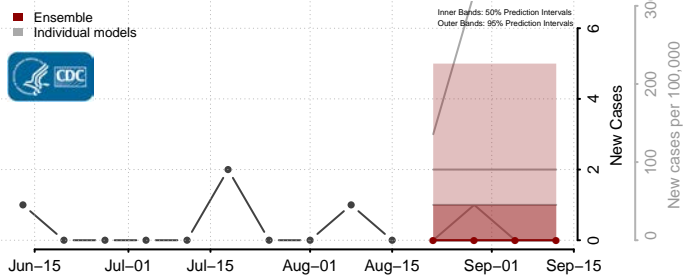

Dickens County, Texas