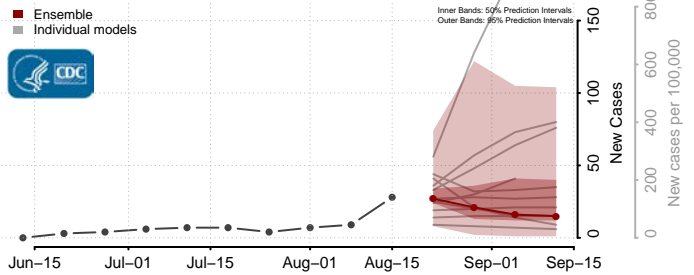

Henry County, Iowa