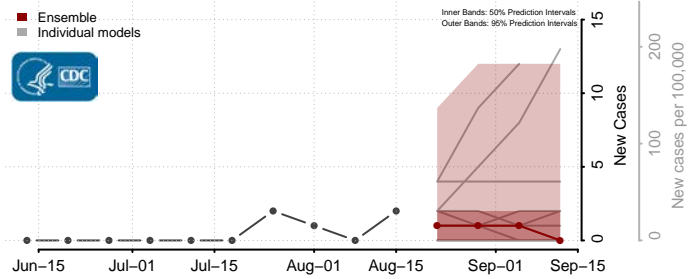

Brown County, Illinois