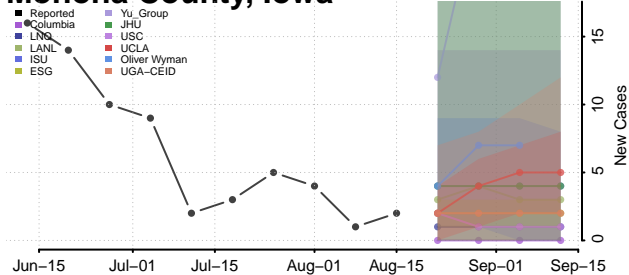

Monona County, Iowa