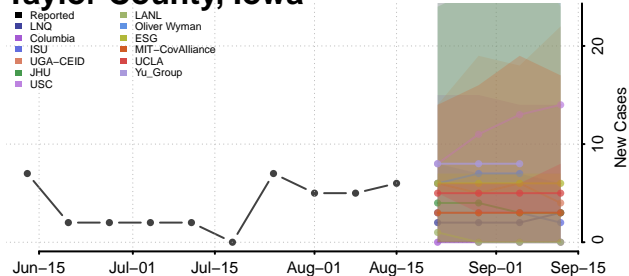

Taylor County, Iowa