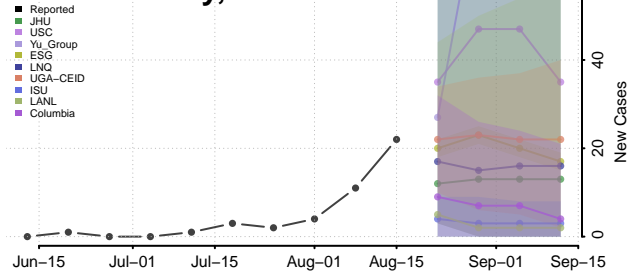

### Lemhi County, Idaho