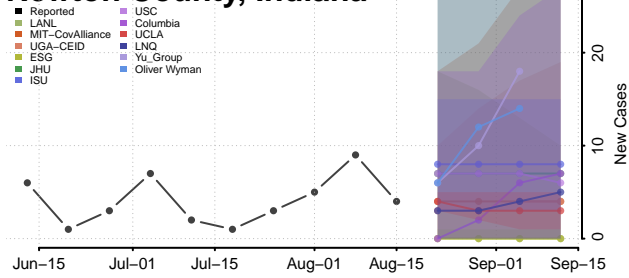

Newton County, Indiana