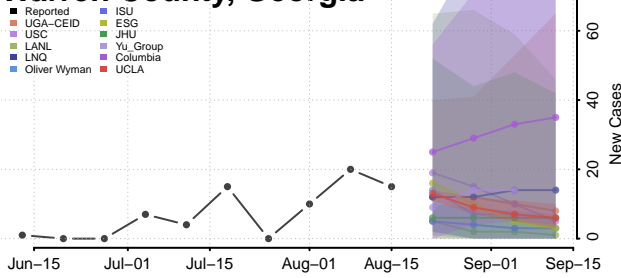

Warren County, Georgia