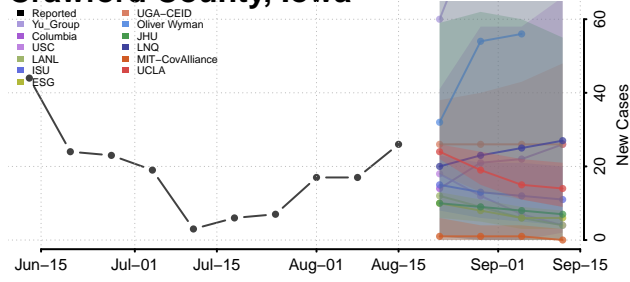

Crawford County, Iowa