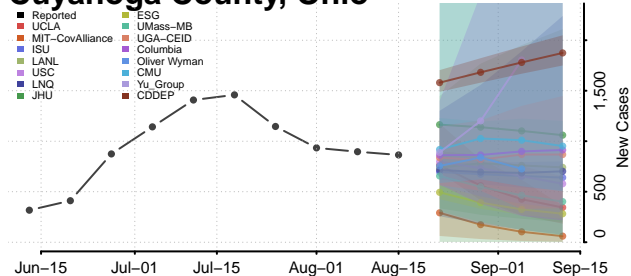

### Darke County, Ohio