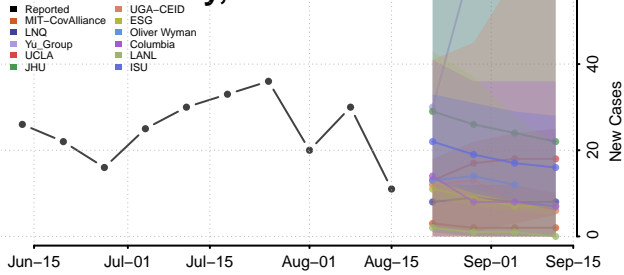

Macon County, Alabama