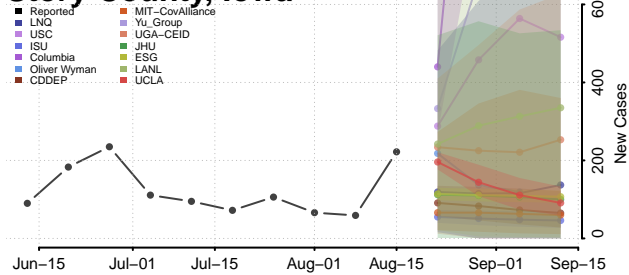

Story County, Iowa