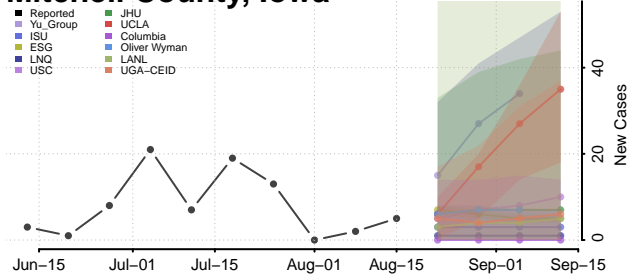

Mitchell County, Iowa