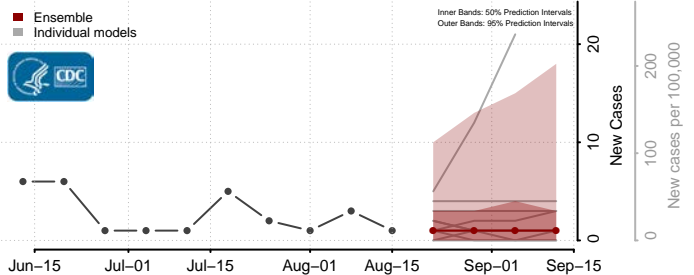

Greene County, Iowa