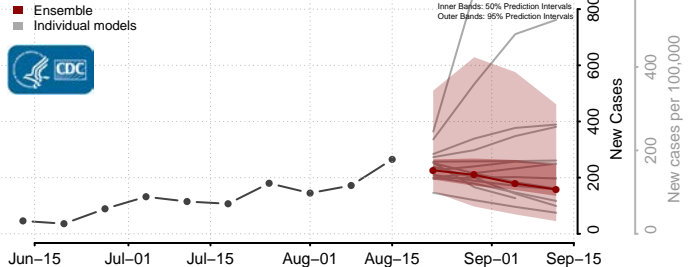

Coweta County, Georgia