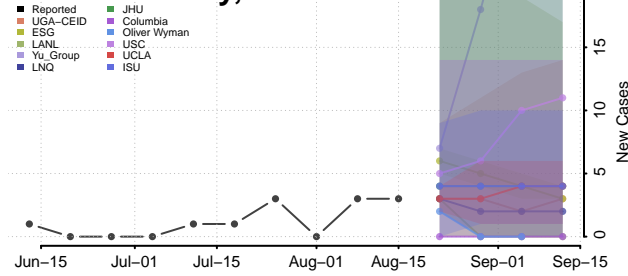

Warren County, Indiana