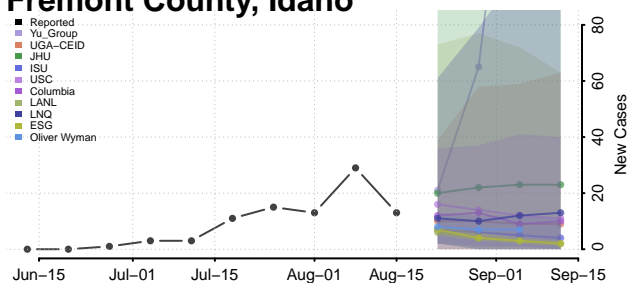

Fremont County, Idaho