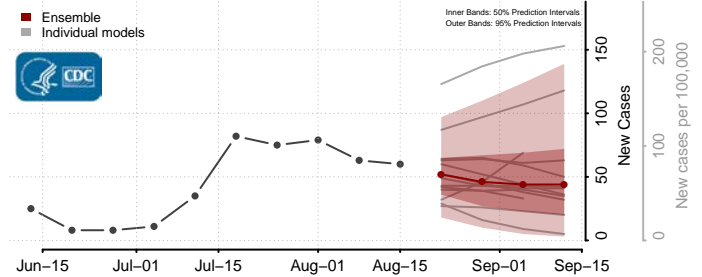

Erie County, Ohio