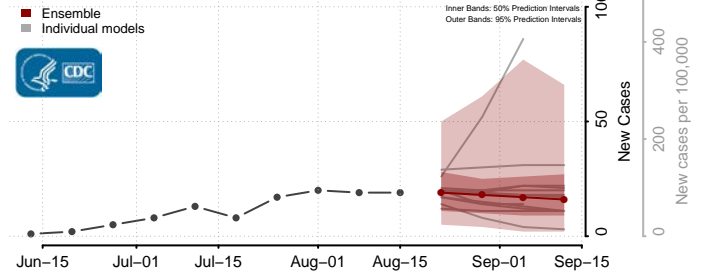

Buchanan County, Iowa