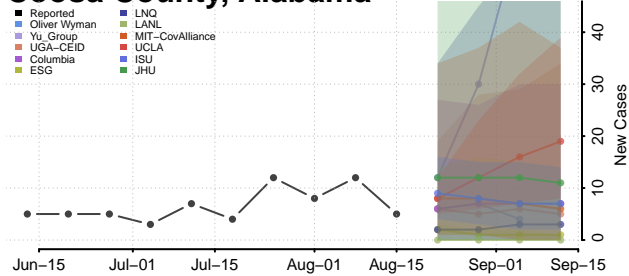

Coosa County, Alabama