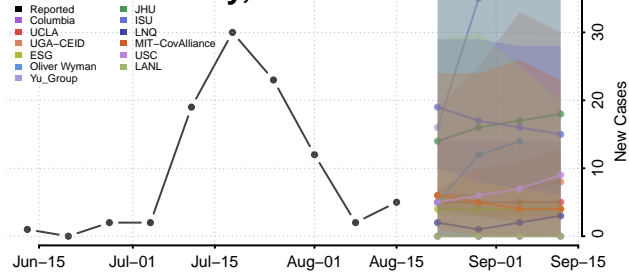

### Sumner County, Kansas