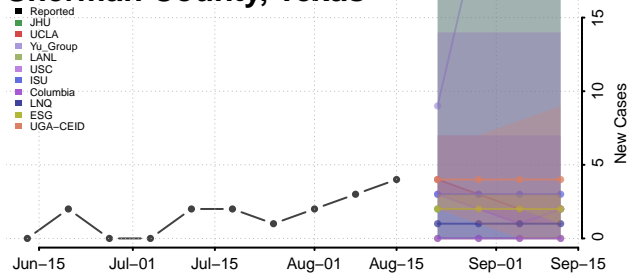

Sherman County, Texas