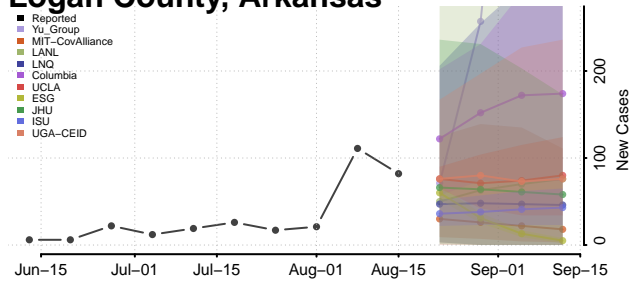

Logan County, Arkansas