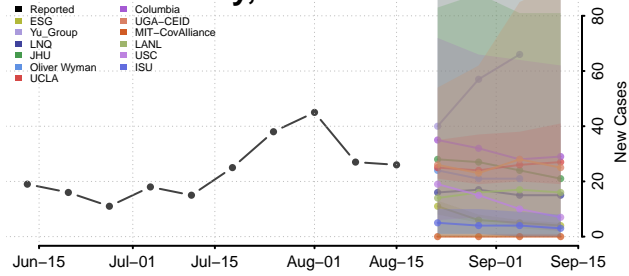

Franklin County, Iowa