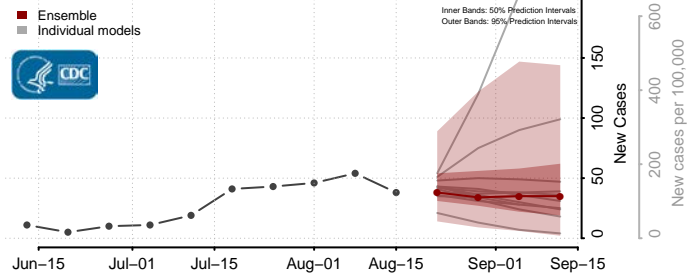

White County, Georgia