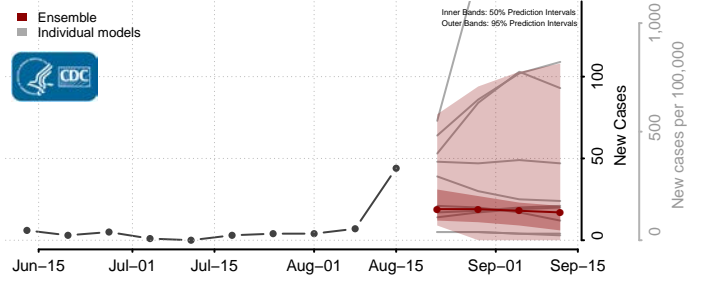

Lewis County, Kentucky