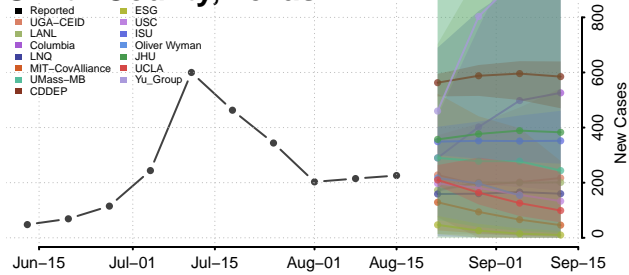

Smith County, Texas