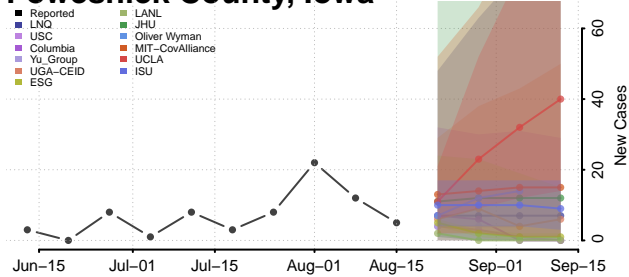

Poweshiek County, Iowa