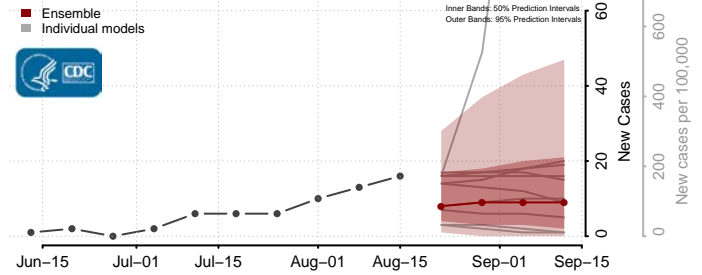

Benewah County, Idaho