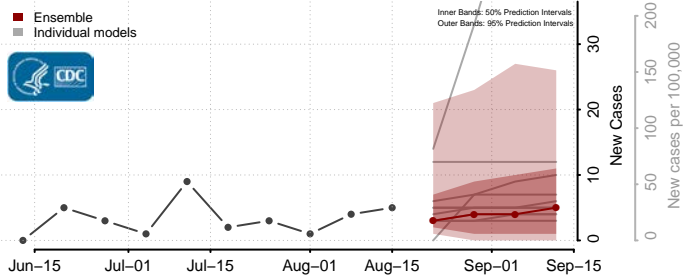

Edgar County, Illinois