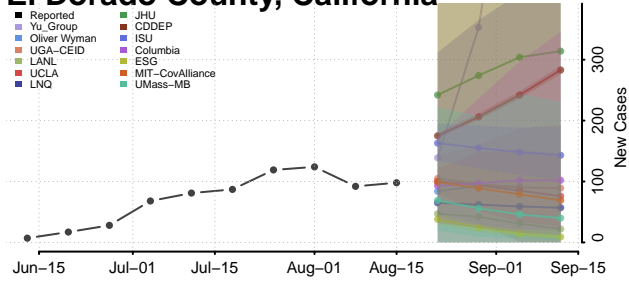

EI Dorado County, California