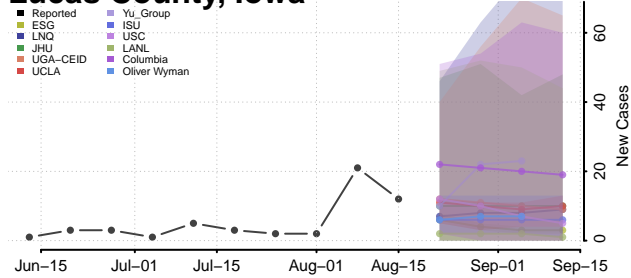

Lucas County, Iowa