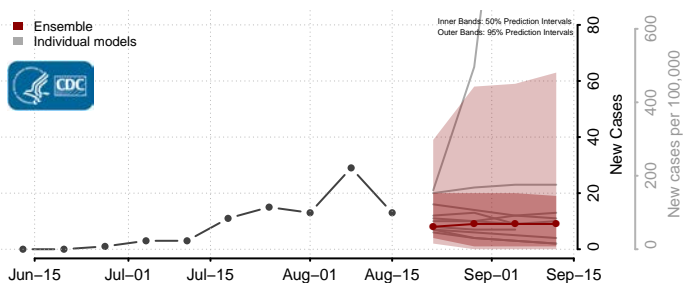

Fremont County, Idaho