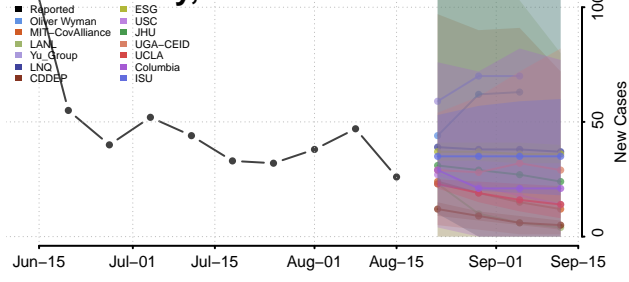

Rice County, Minnesota