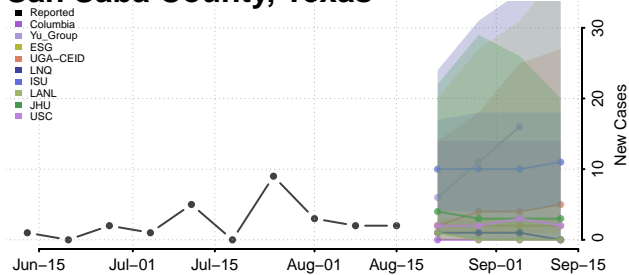

San Saba County, Texas