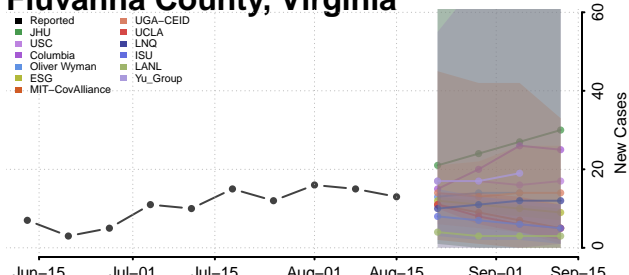

Fluvanna County, Virginia