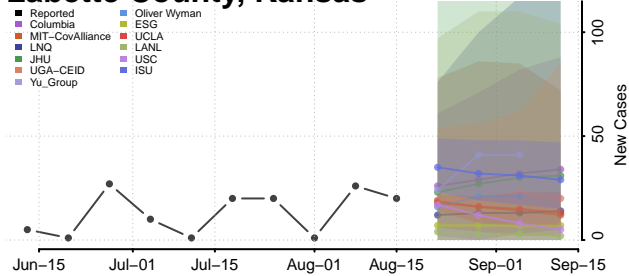

Labette County, Kansas