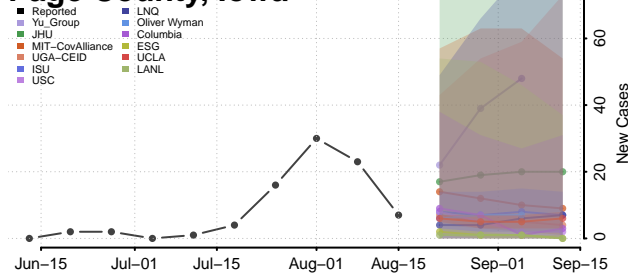

Page County, Iowa