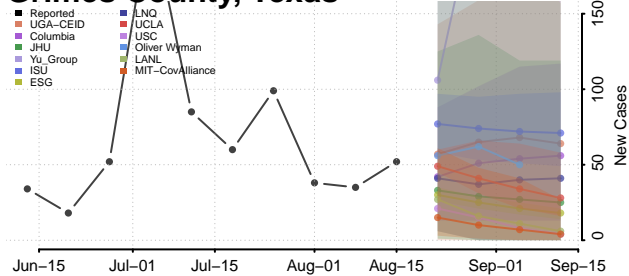

Grimes County, Texas