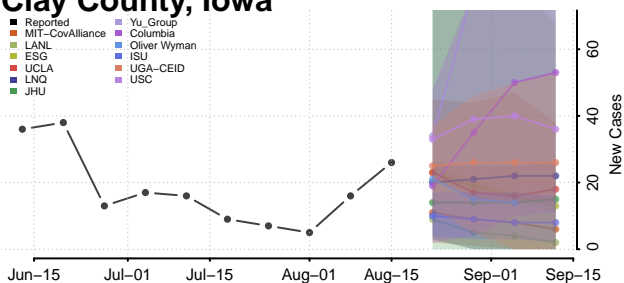

Clay County, Iowa