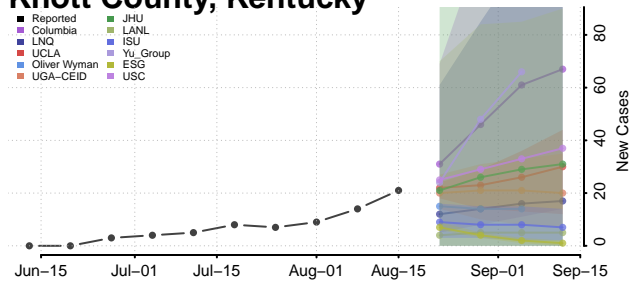

### Knott County, Kentucky