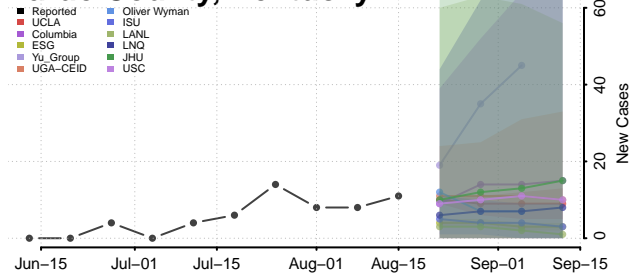

Larue County, Kentucky