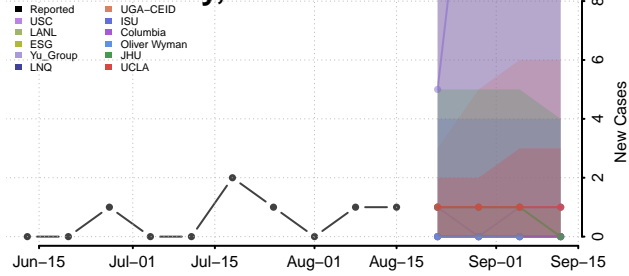

Kiowa County, Kansas