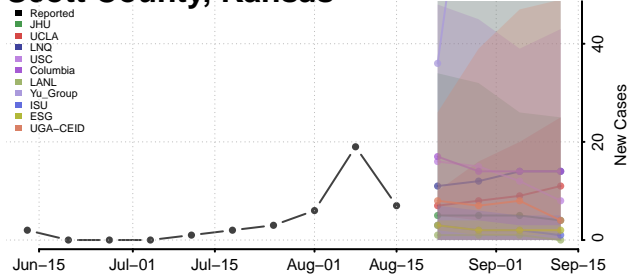

### Scott County, Kansas