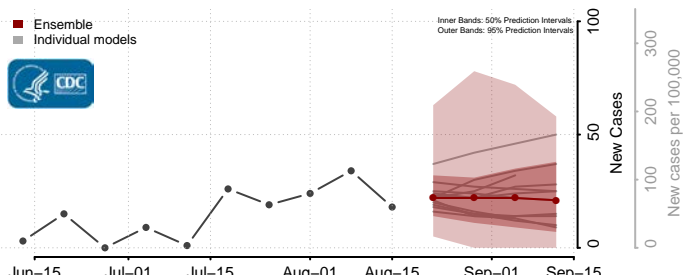

Smyth County, Virginia