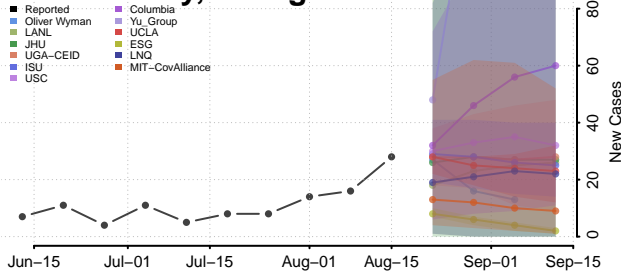

Dade County, Georgia