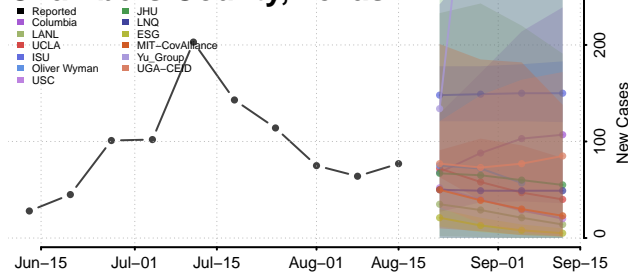

Chambers County, Texas