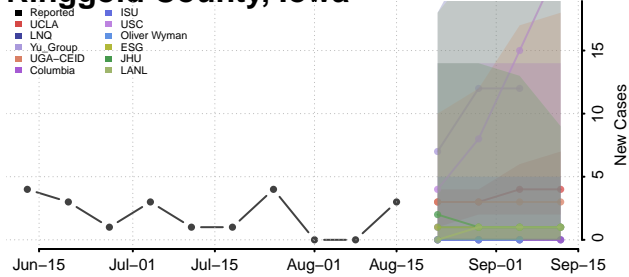

Ringgold County, Iowa