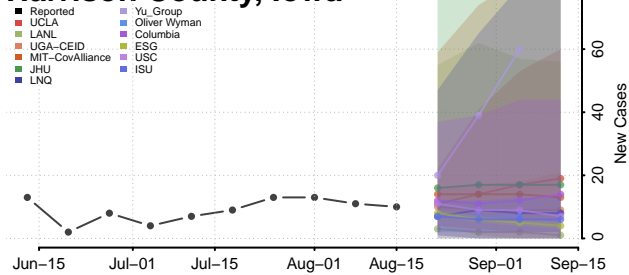

Harrison County, Iowa