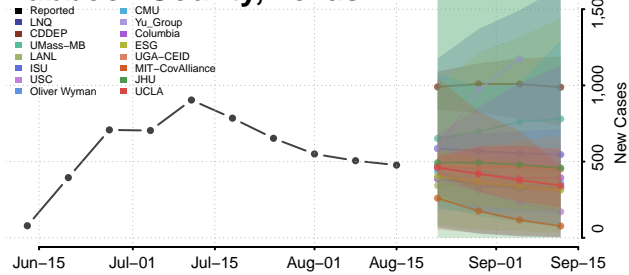

Lubbock County, Texas