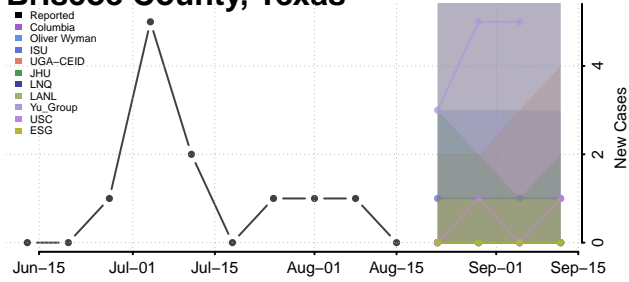

Briscoe County, Texas