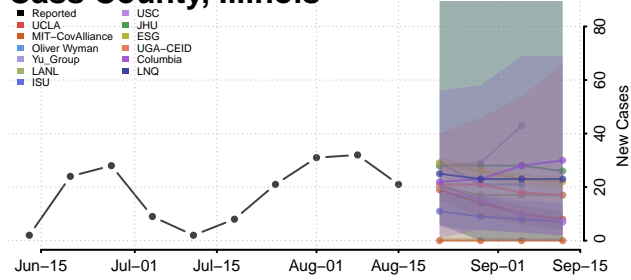

Cass County, Illinois