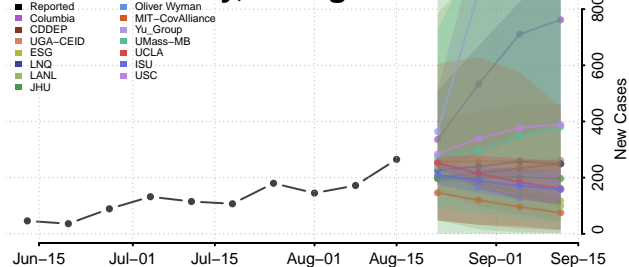

Coweta County, Georgia