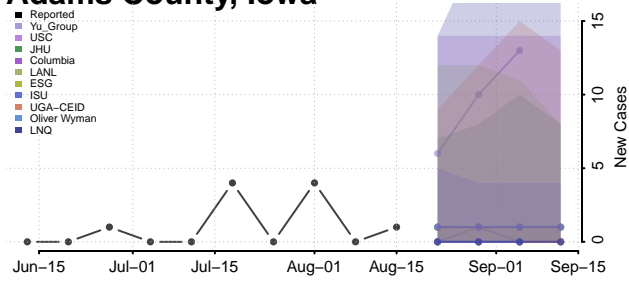

Adams County, Iowa