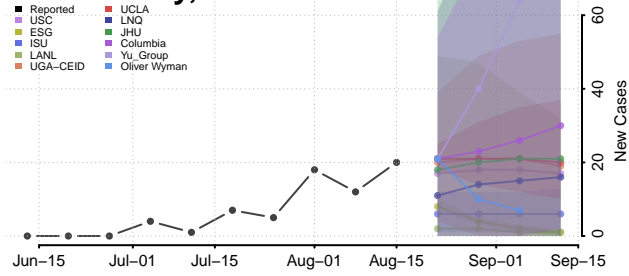

Pike County, Indiana