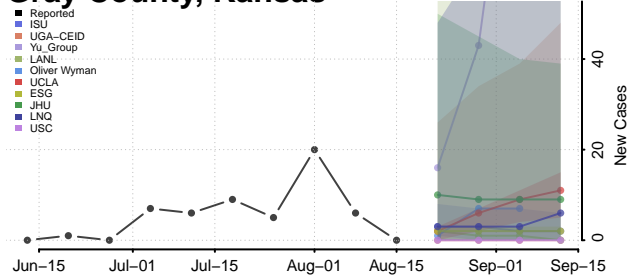

Gray County, Kansas