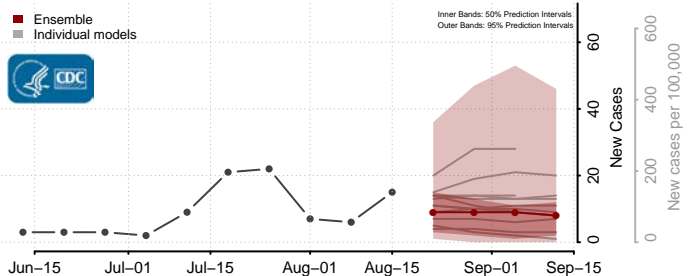

Guthrie County, Iowa