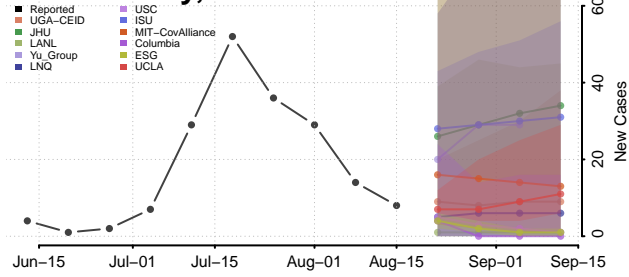

### Lake County, Montana