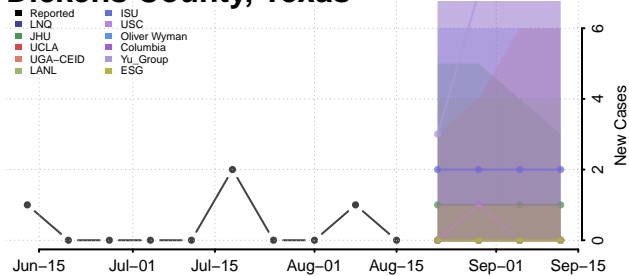

Dickens County, Texas