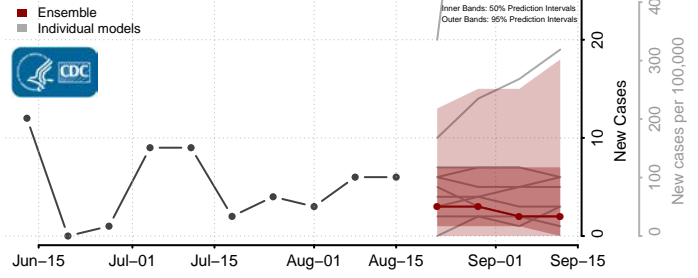

Osceola County, Iowa