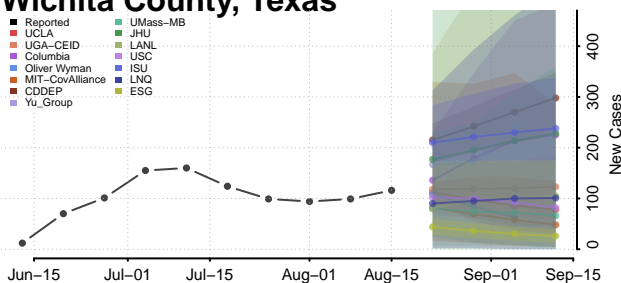

Wichita County, Texas