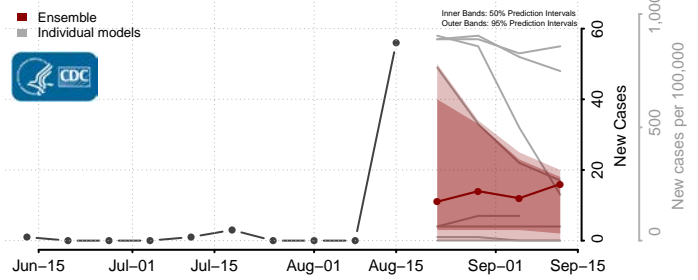

Pawnee County, Kansas