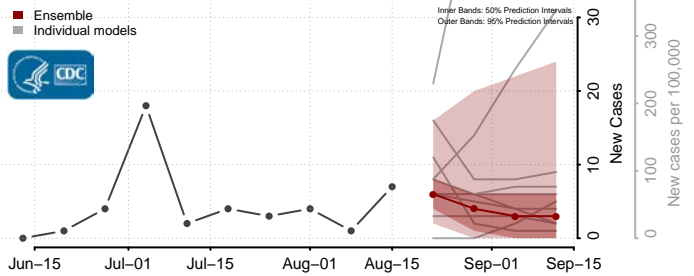

Howard County, Iowa