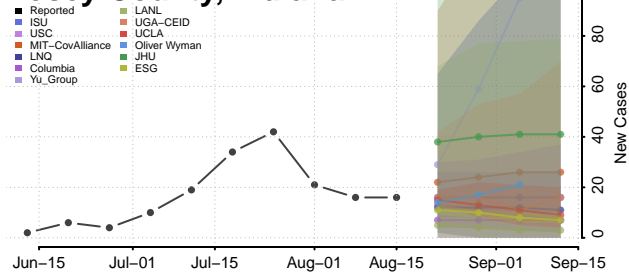

Posey County, Indiana