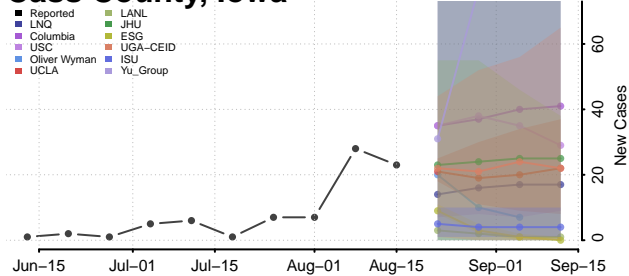

Cass County, Iowa