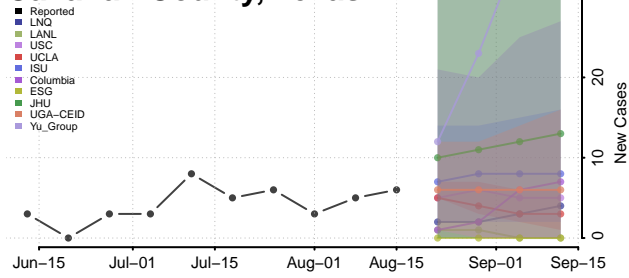

Callahan County, Texas