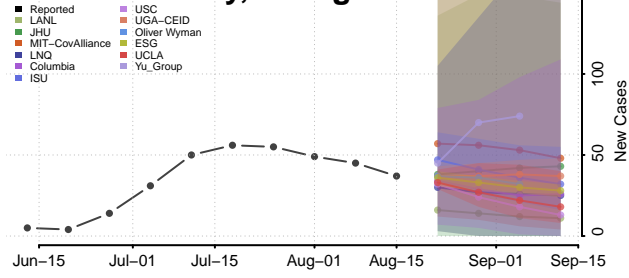

Oconee County, Georgia