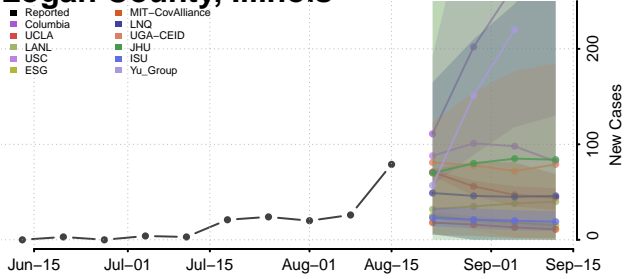

Logan County, Illinois