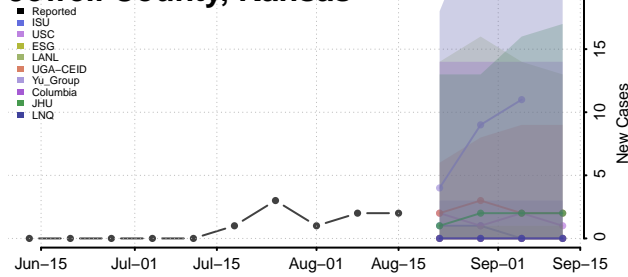

Jewell County, Kansas