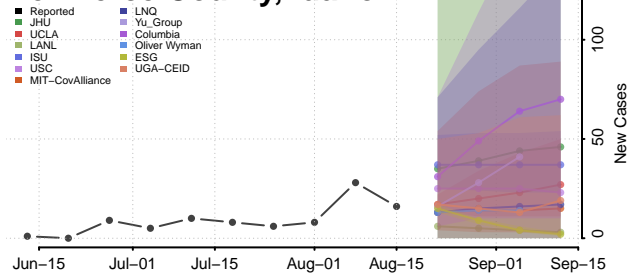

Nez Perce County, Idaho