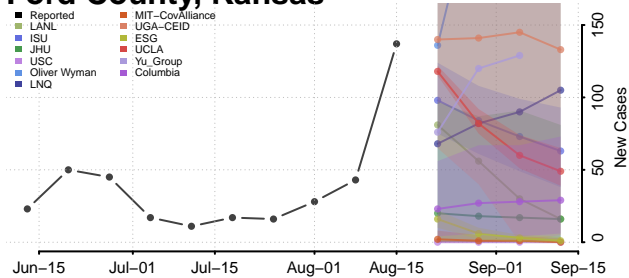

Ford County, Kansas