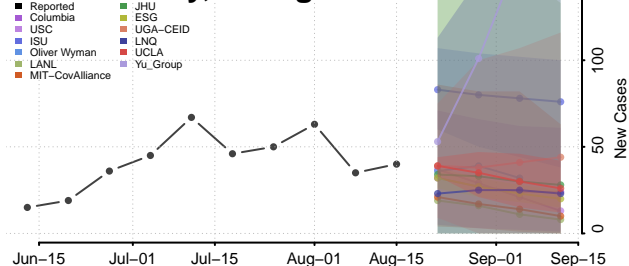

Cook County, Georgia