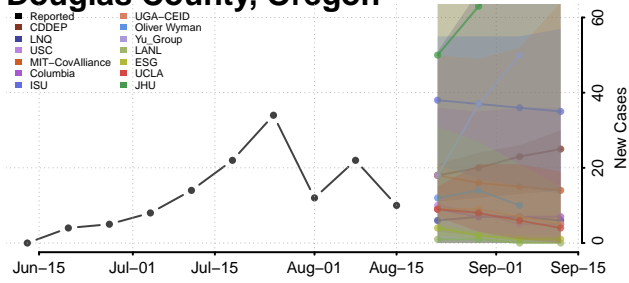

Douglas County, Oregon