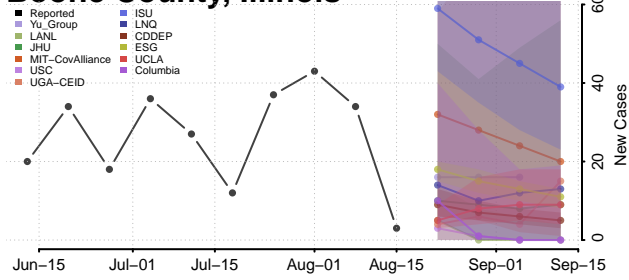

Boone County, Illinois