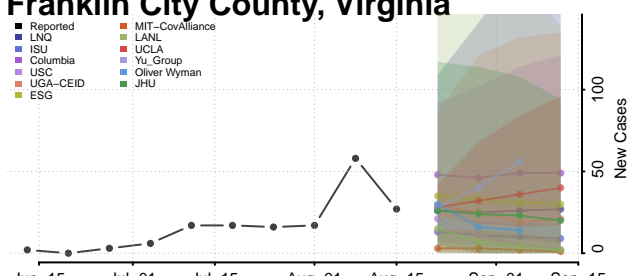

Franklin City County, Virginia