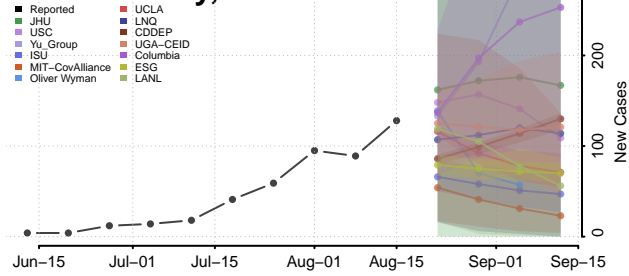

Coles County, Illinois