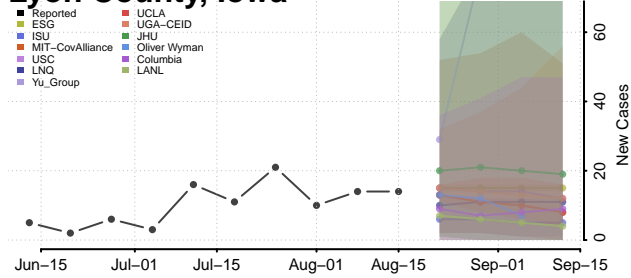

Lyon County, Iowa