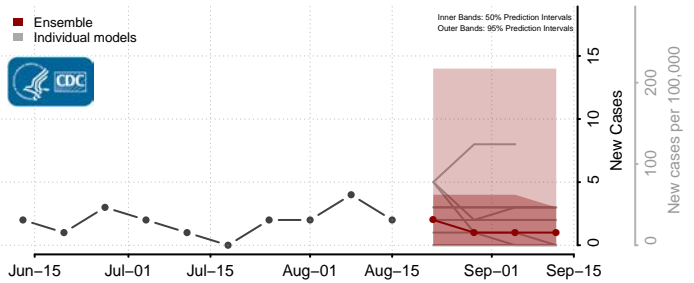

Wayne County, Iowa