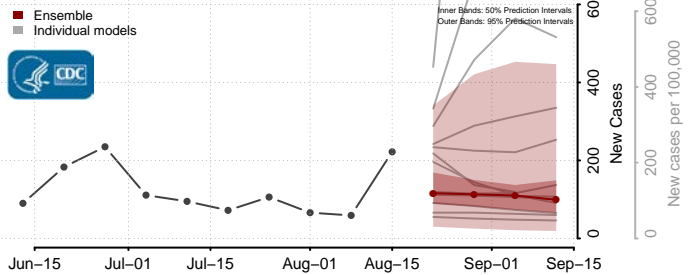

Story County, Iowa