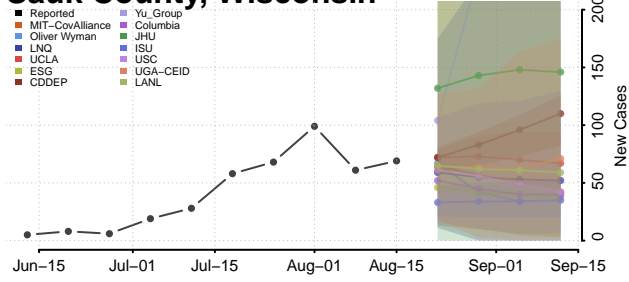

Sauk County, Wisconsin