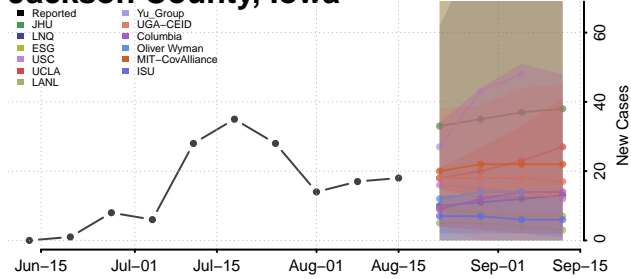

Jackson County, Iowa