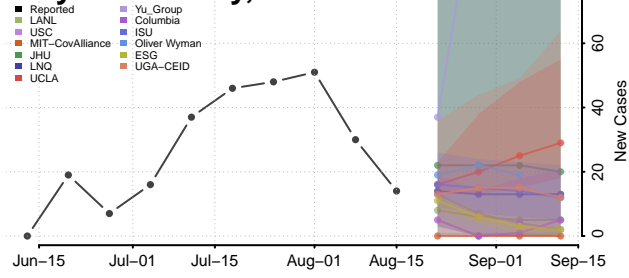

Owyhee County, Idaho