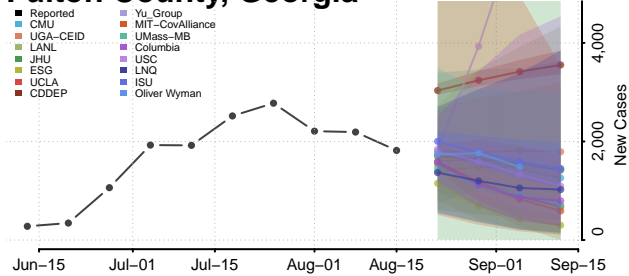

Fulton County, Georgia