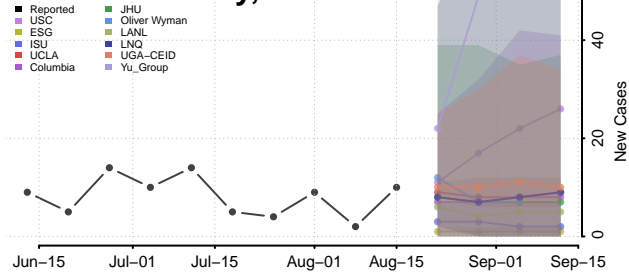

Calhoun County, Iowa