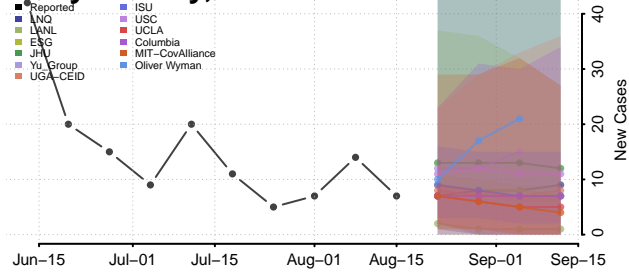

Perry County, Indiana