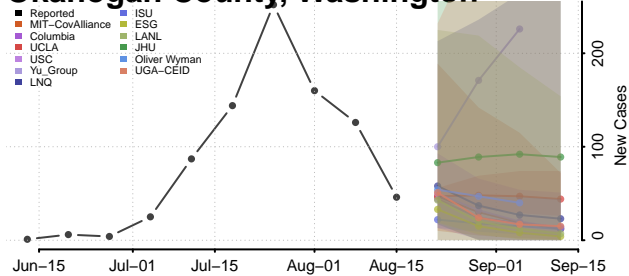

Okanogan County, Washington