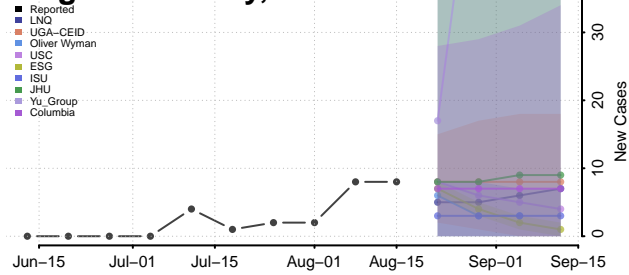

Kingman County, Kansas