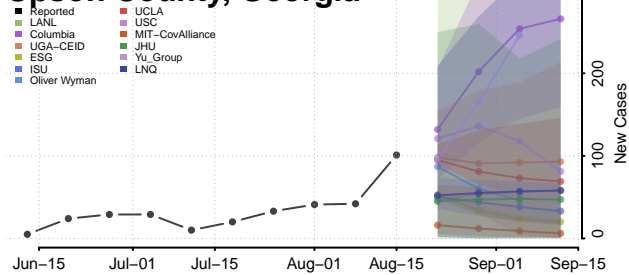

Upson County, Georgia