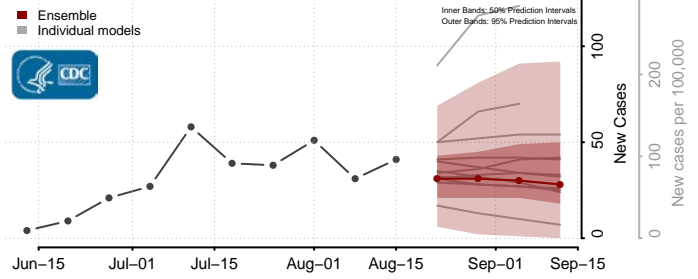

Muscatine County, Iowa