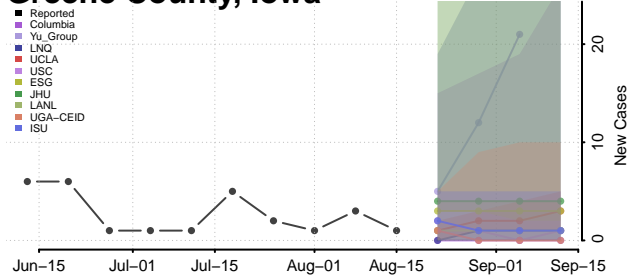

Greene County, Iowa