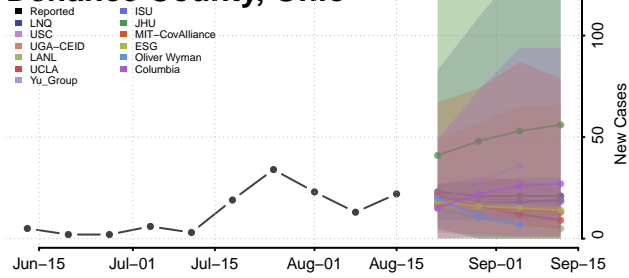

Defiance County, Ohio