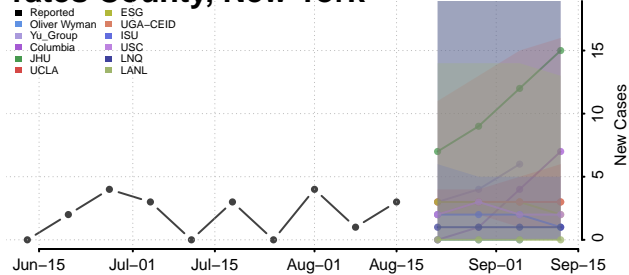

Yates County, New York