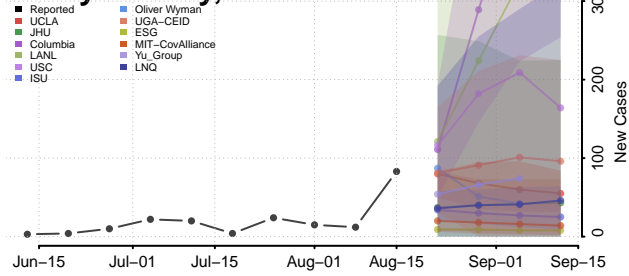

Geary County, Kansas