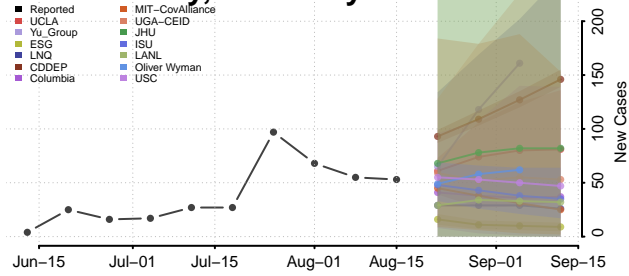

### Scott County, Kentucky