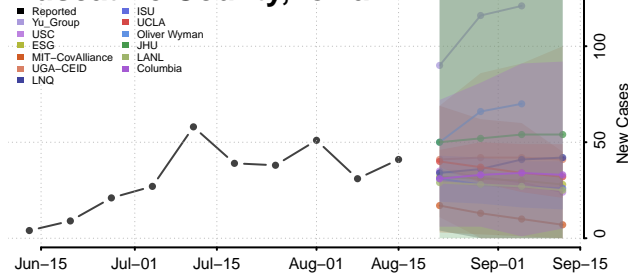

Muscatine County, Iowa