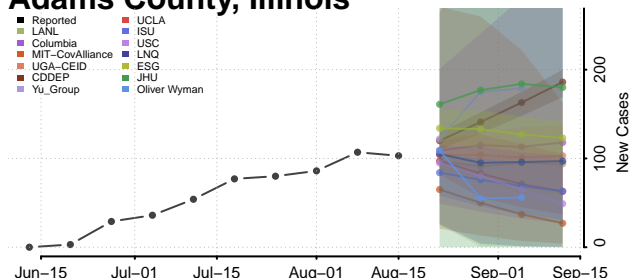

Adams County, Illinois