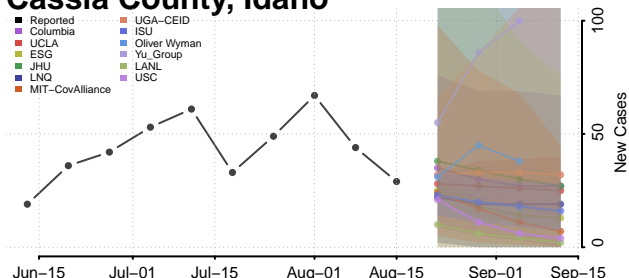

Cassia County, Idaho