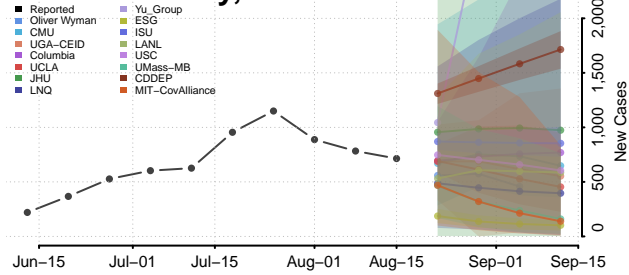

Denton County, Texas