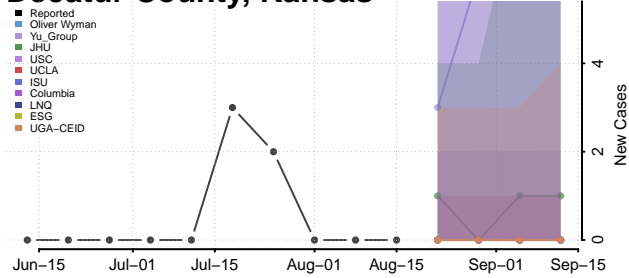

Decatur County, Kansas