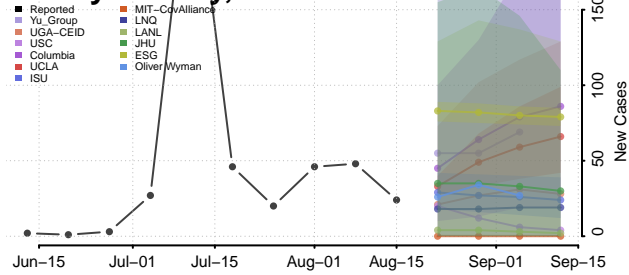

### Scurry County, Texas