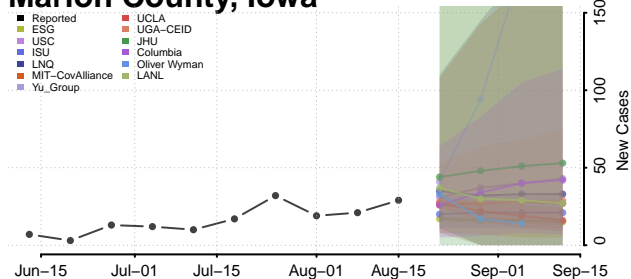

Marion County, Iowa