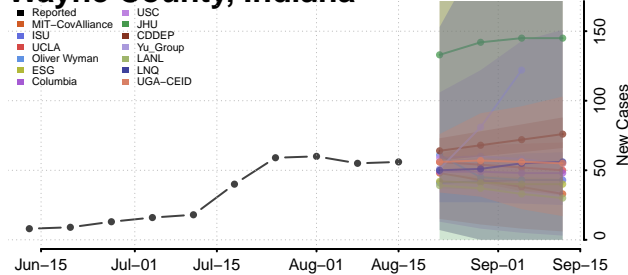

Wayne County, Indiana