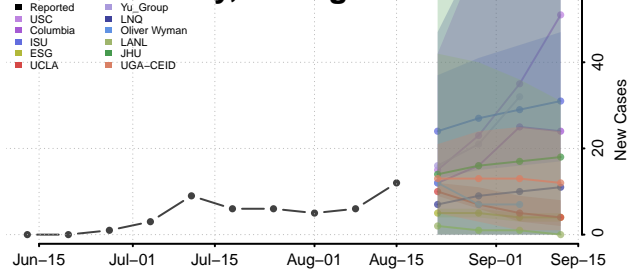

Emmet County, Michigan