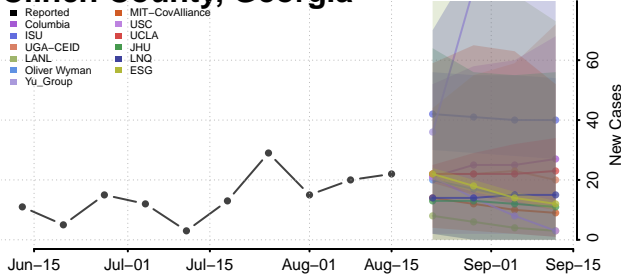

Clinch County, Georgia