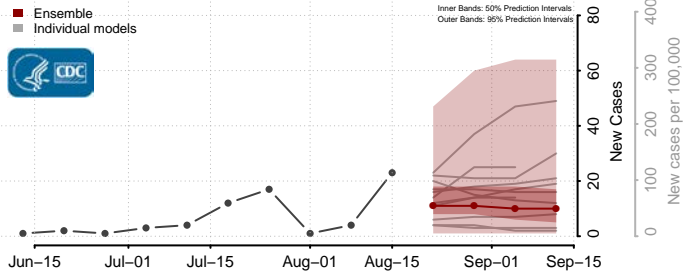

### Wayne County, Kentucky