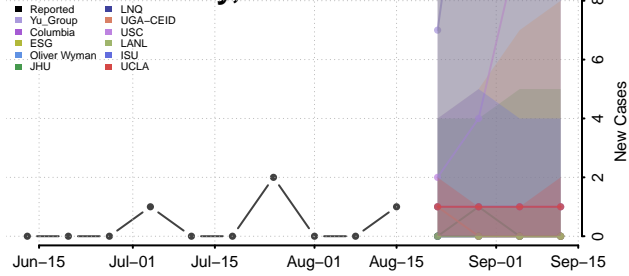

### Morton County, Kansas