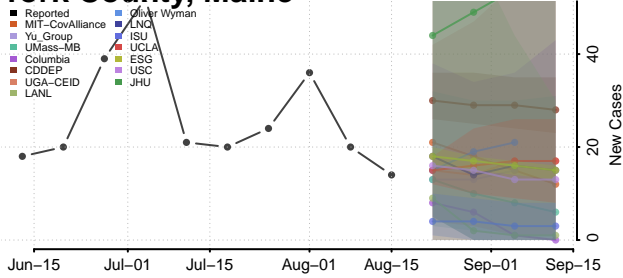

York County, Maine