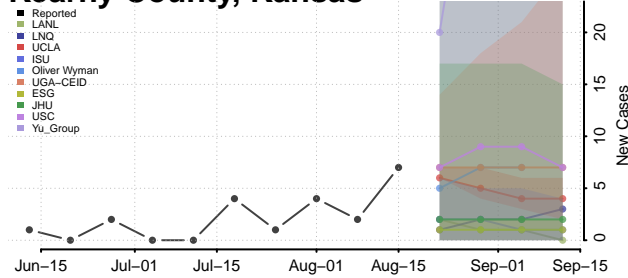

### Kearyn County, Kansas