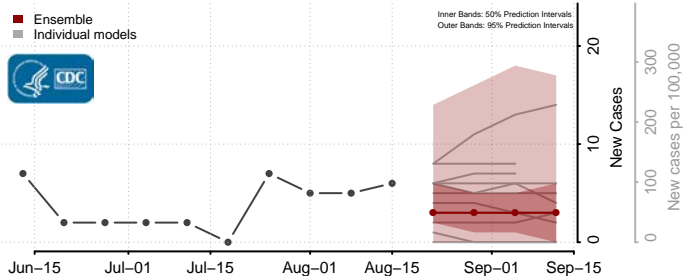

Taylor County, Iowa