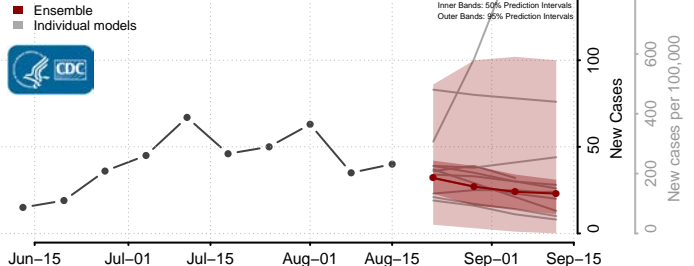

Cook County, Georgia