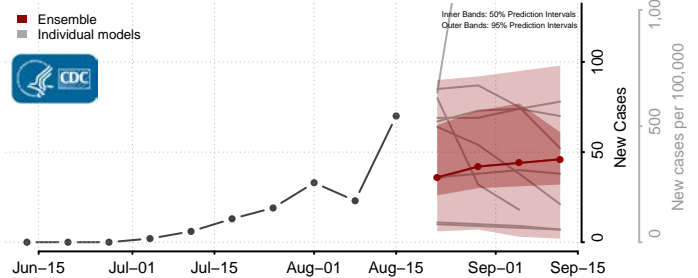

Shoshone County, Idaho