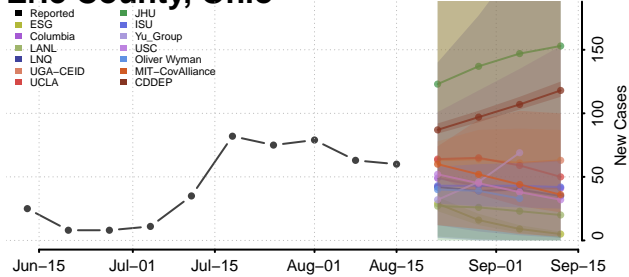

Erie County, Ohio