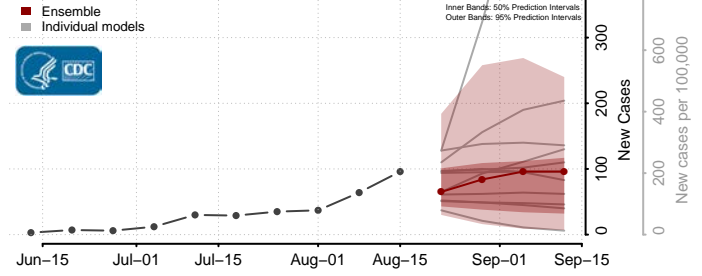

Bingham County, Idaho