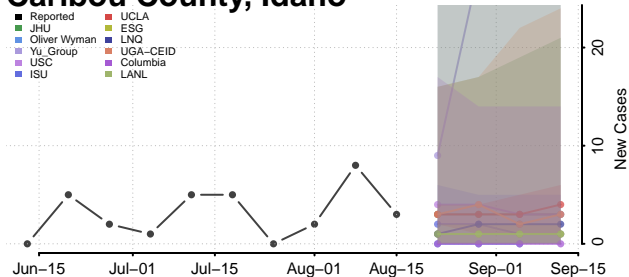

Caribou County, Idaho