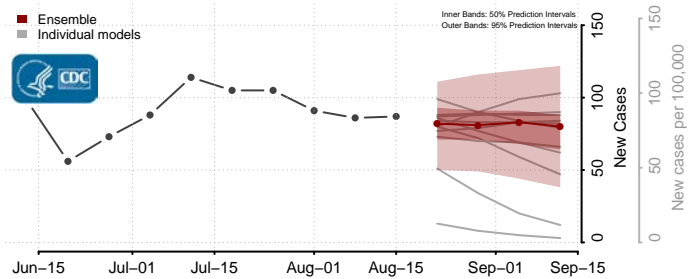

Woodbury County, Iowa