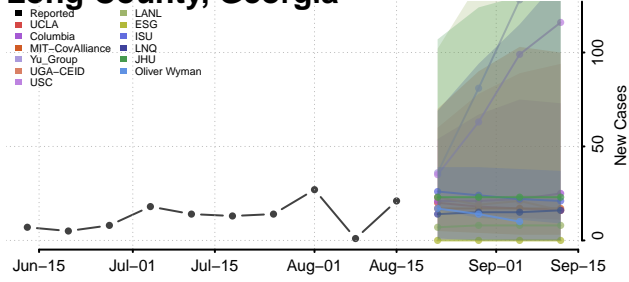

Long County, Georgia