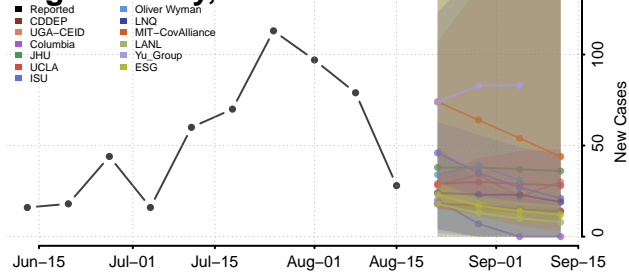

Eagle County, Colorado