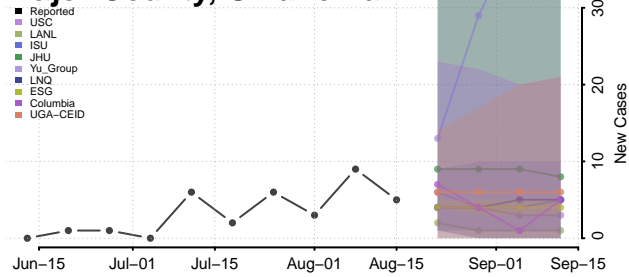

Major County, Oklahoma