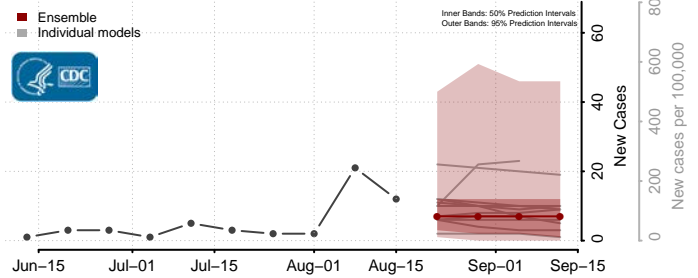

Lucas County, Iowa