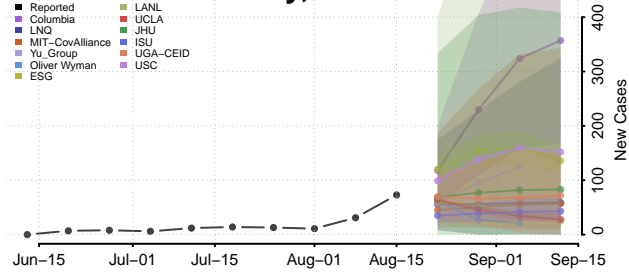

Des Moines County, Iowa