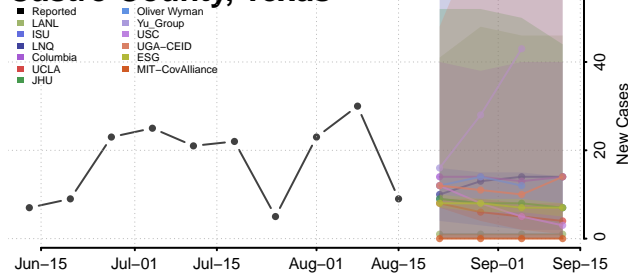

### Castro County, Texas