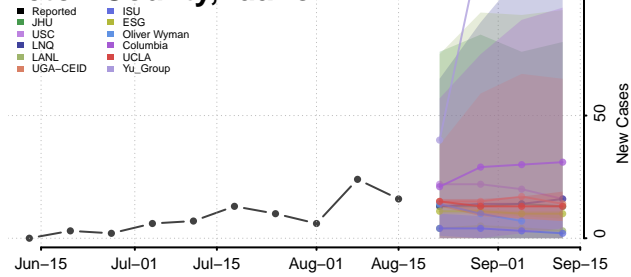

Teton County, Idaho