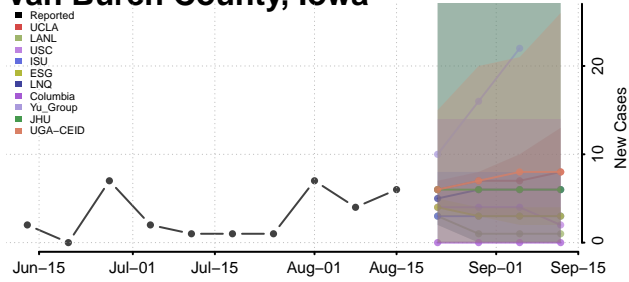

Van Buren County, Iowa