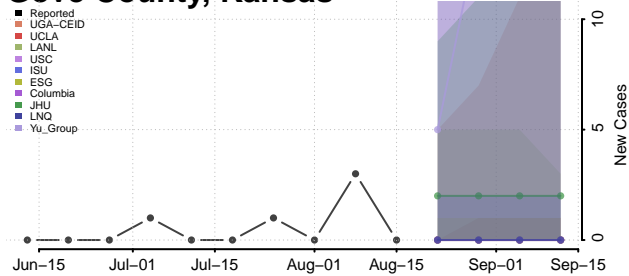

Gove County, Kansas