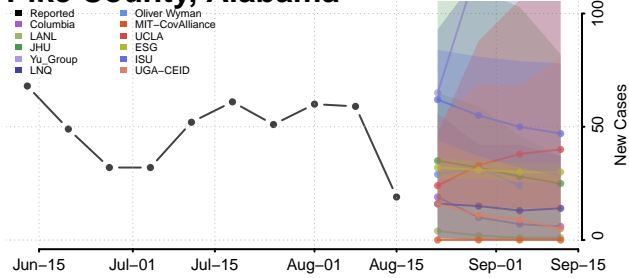

Pike County, Alabama