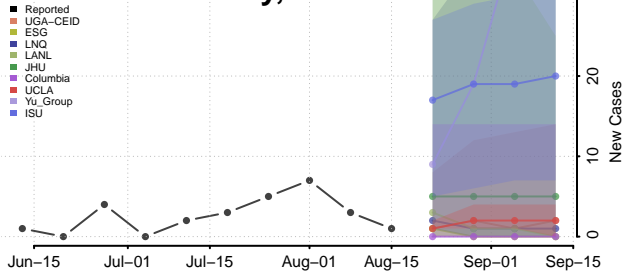

Van Buren County, Arkansas