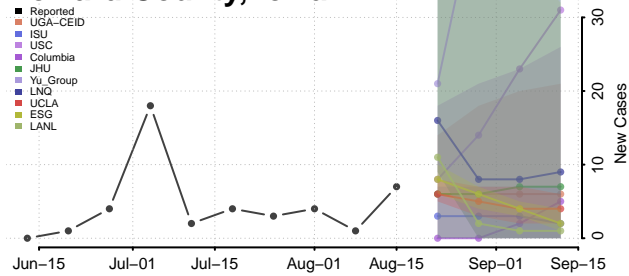

Howard County, Iowa