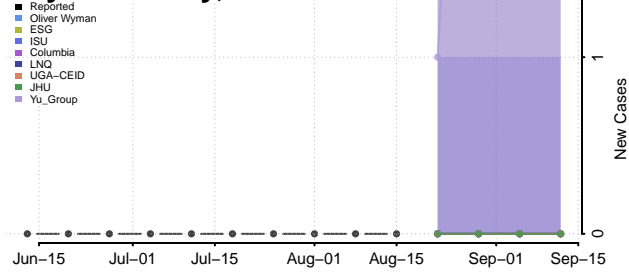

Hayes County, Nebraska