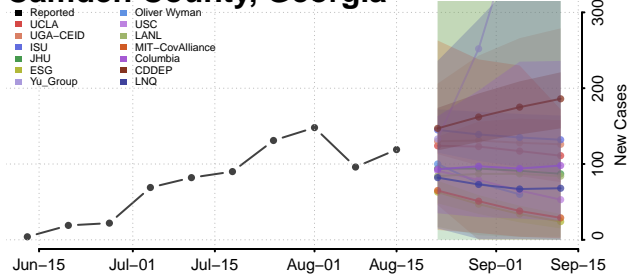

Camden County, Georgia