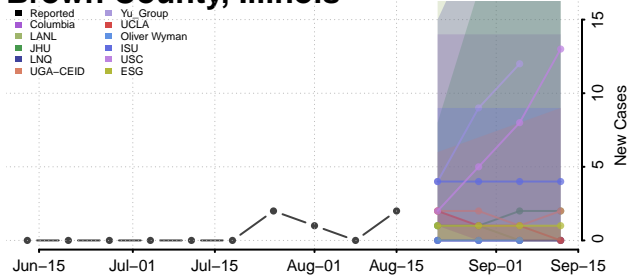

Brown County, Illinois