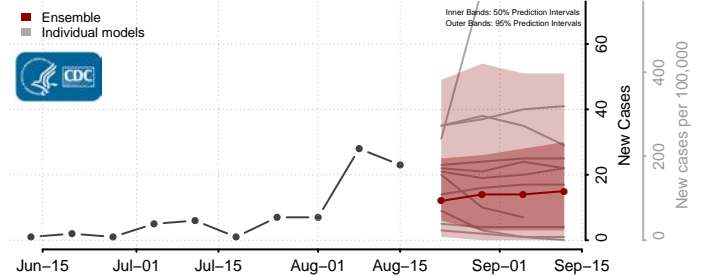

Cass County, Iowa