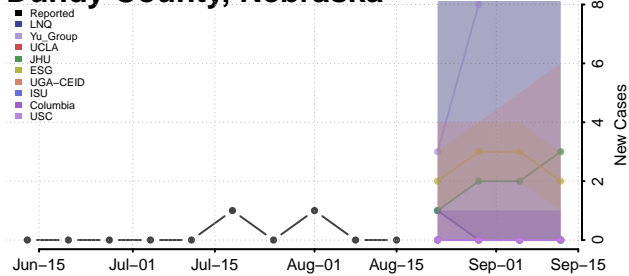

Dundy County, Nebraska