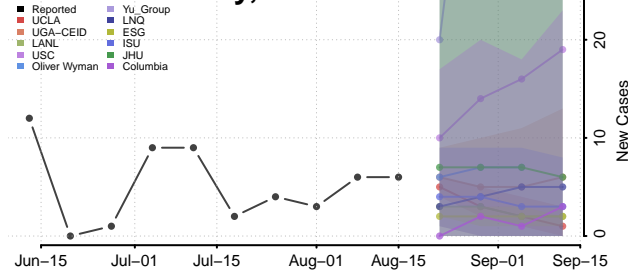

Osceola County, Iowa