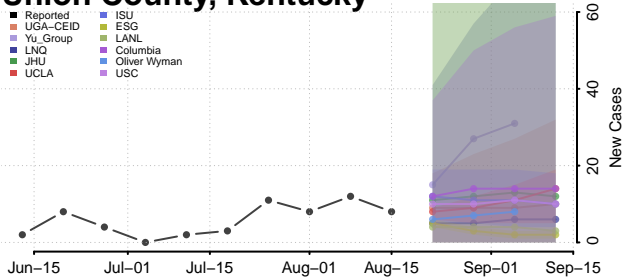

Union County, Kentucky