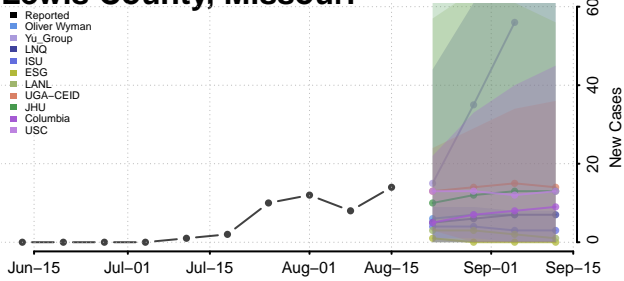

Lewis County, Missouri