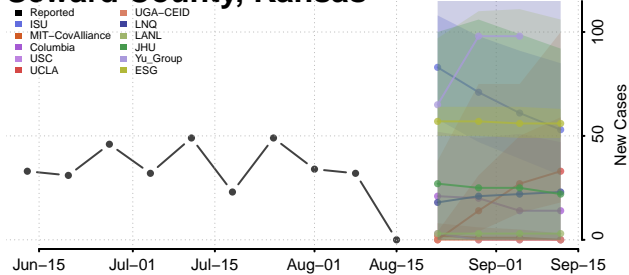

Seward County, Kansas