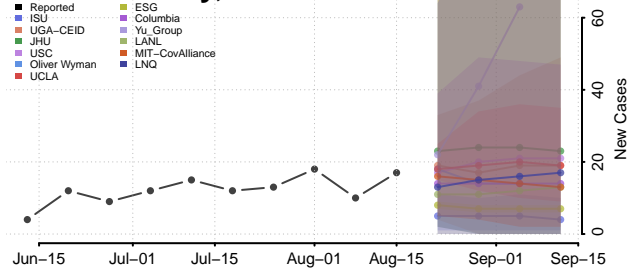

Butler County, Iowa