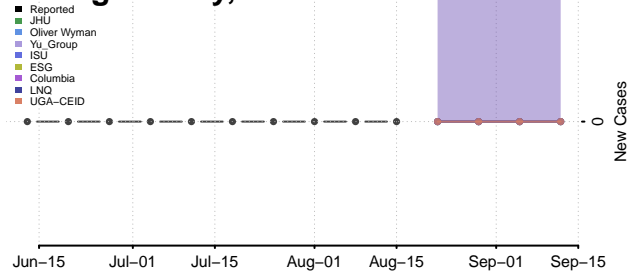

Loving County, Texas