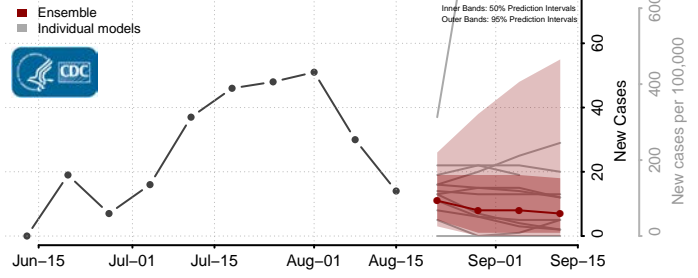

Owyhee County, Idaho