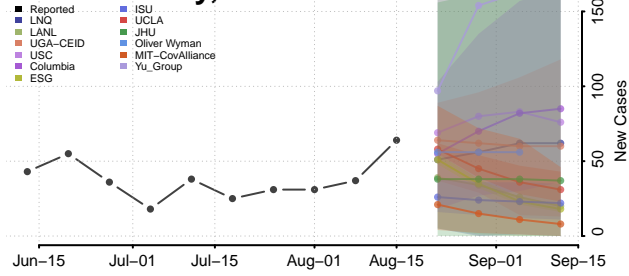

Sioux County, Iowa