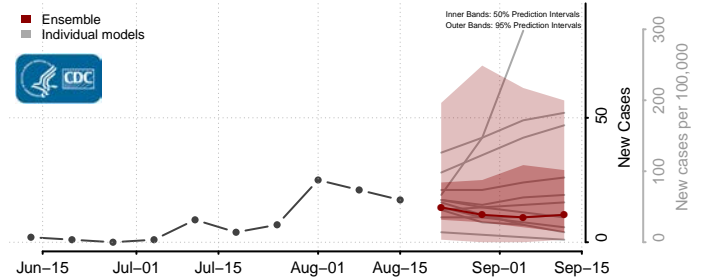

Fayette County, Ohio