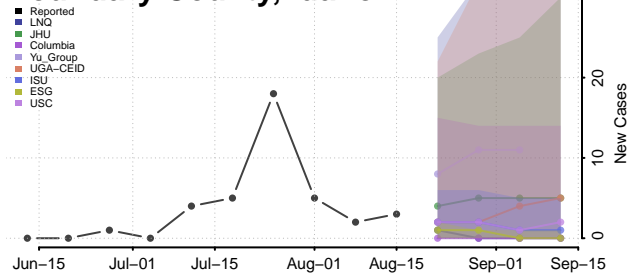

Boundary County, Idaho