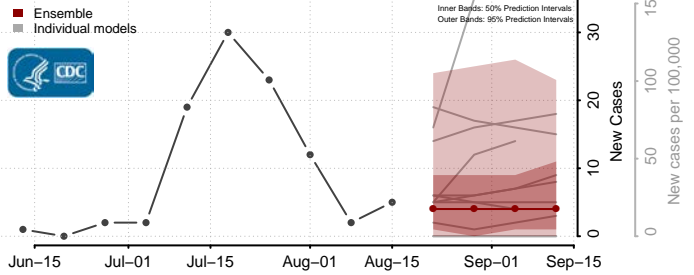

### Sumner County, Kansas