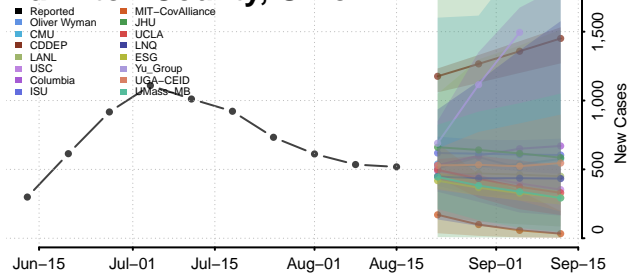

Hamilton County, Ohio