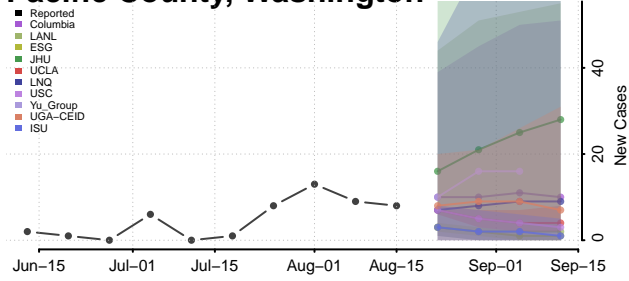

Pacific County, Washington