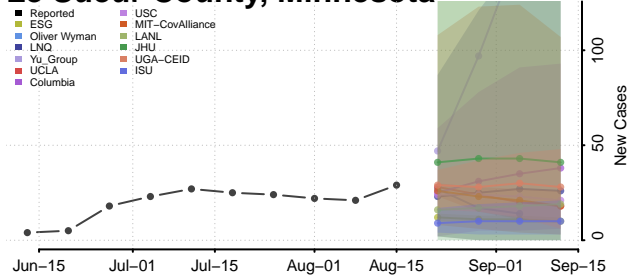

Le Sueur County, Minnesota