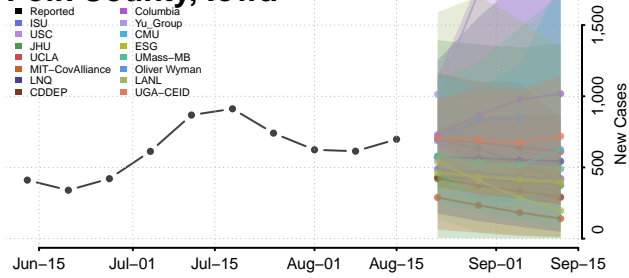

Polk County, Iowa