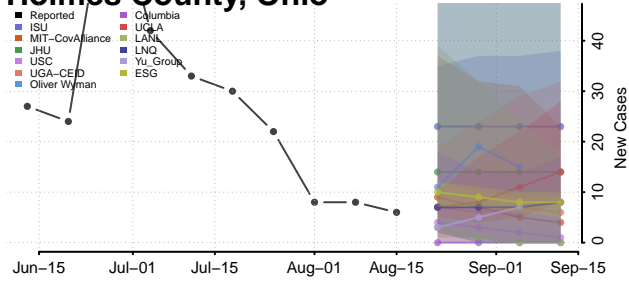

Holmes County, Ohio