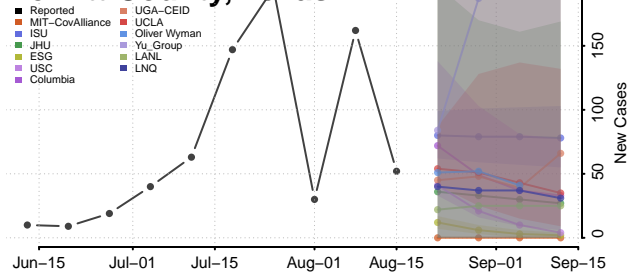

DeWitt County, Texas