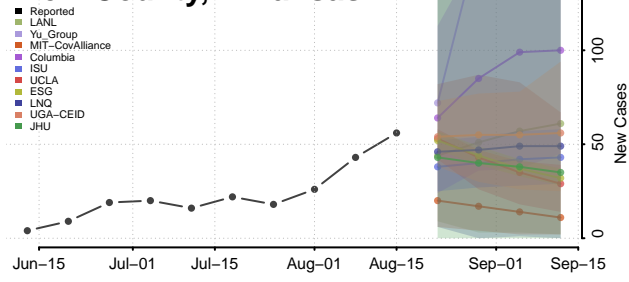

Drew County, Arkansas