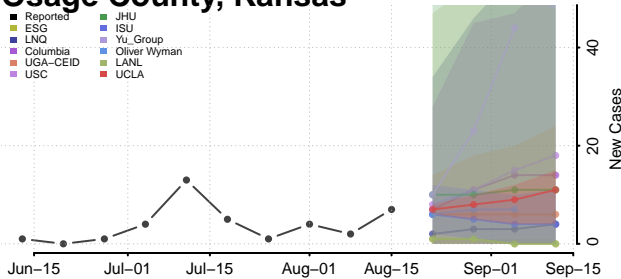

Osage County, Kansas