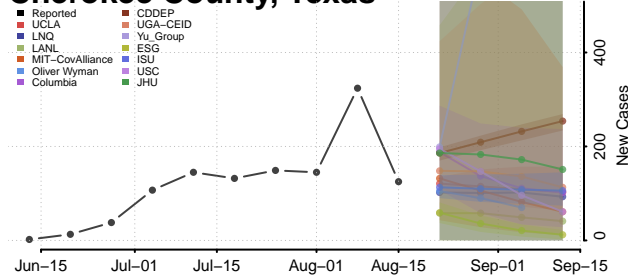

Cherokee County, Texas