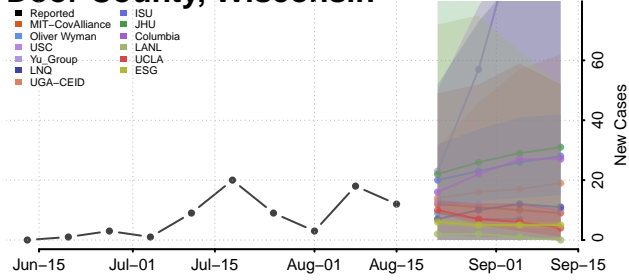

Door County, Wisconsin