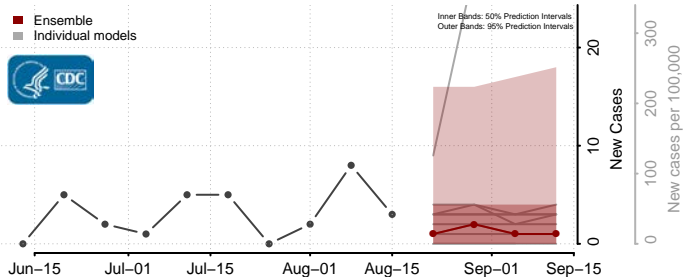

Caribou County, Idaho