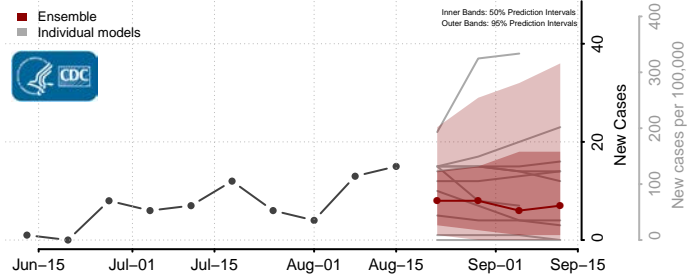

Valley County, Idaho