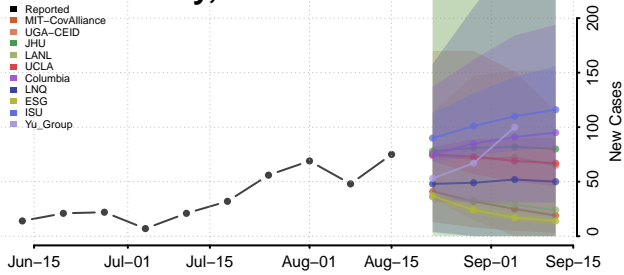

Union County, Arkansas