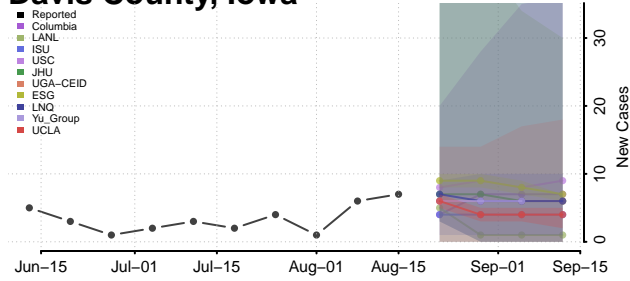

Davis County, Iowa