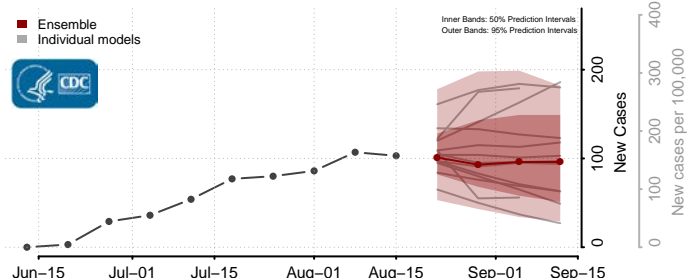

Adams County, Illinois