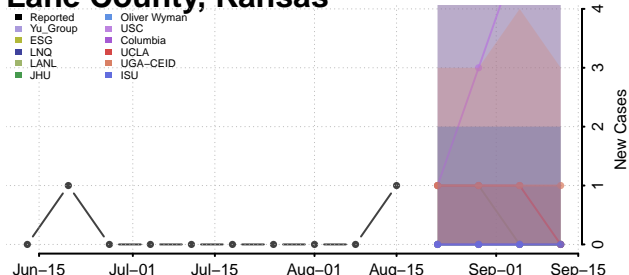

Lane County, Kansas