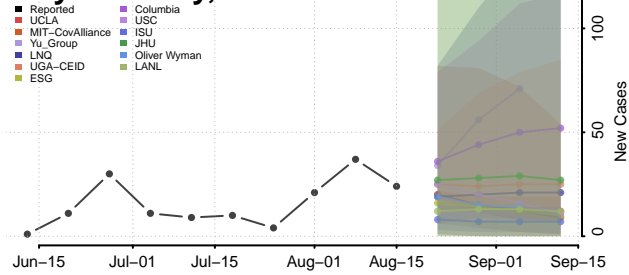

Floyd County, Iowa