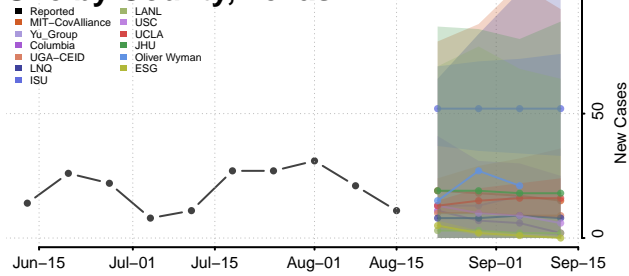

Shelby County, Texas