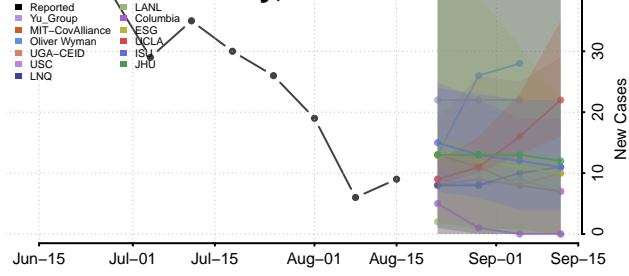

Dickinson County, Iowa