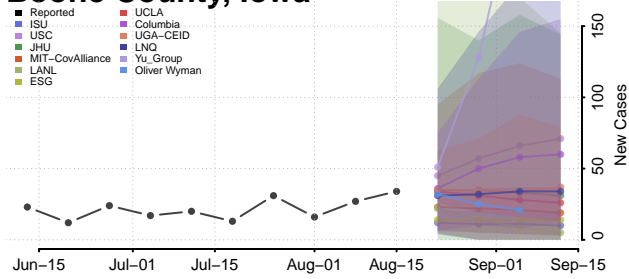

Boone County, Iowa