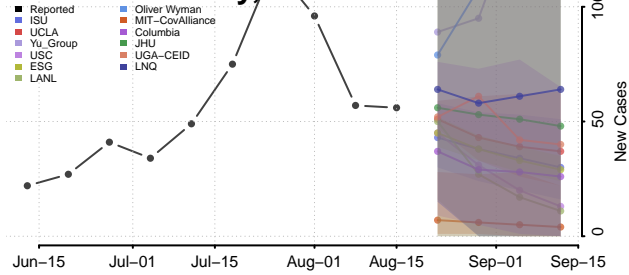

Marshall County, Iowa