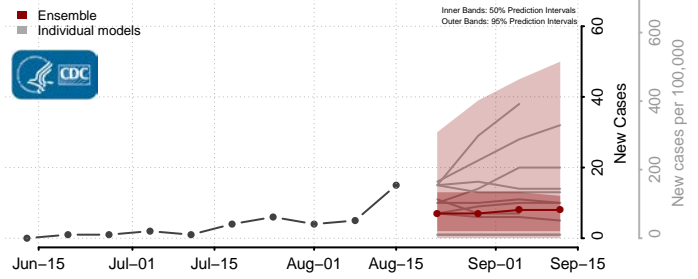

Linn County, Kansas