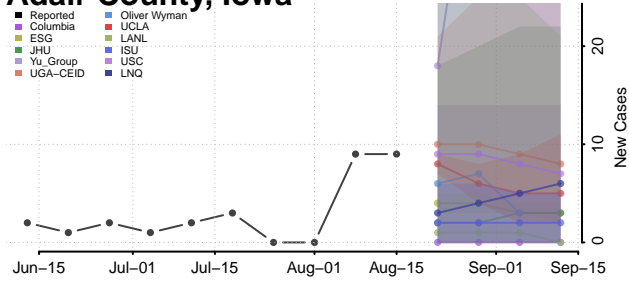

Adair County, Iowa