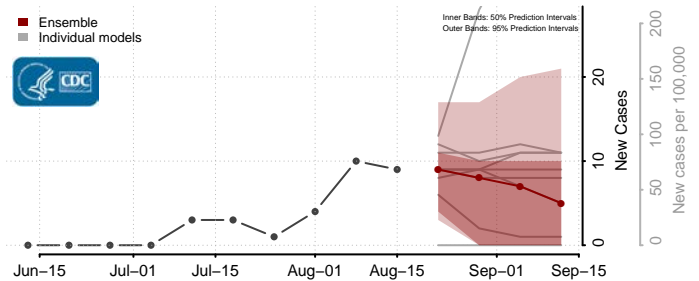

Clay County, Illinois