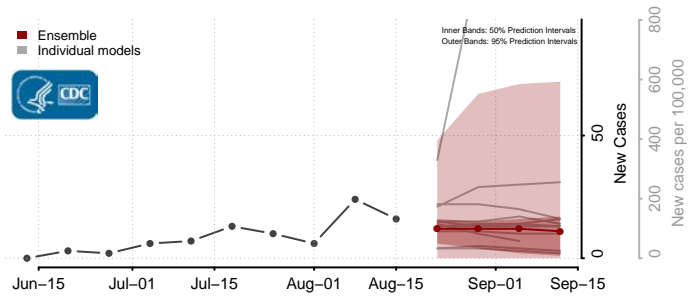

Teton County, Idaho