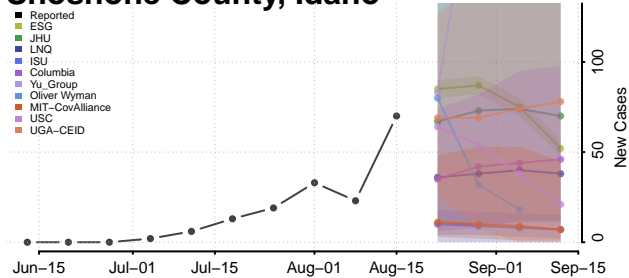

Shoshone County, Idaho