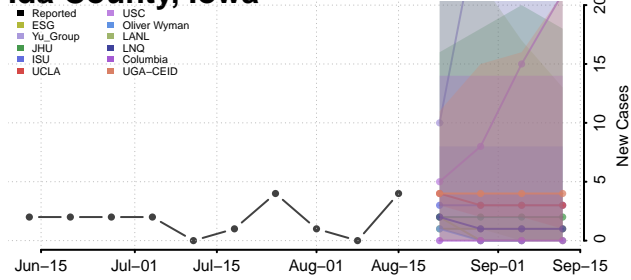

Ida County, Iowa