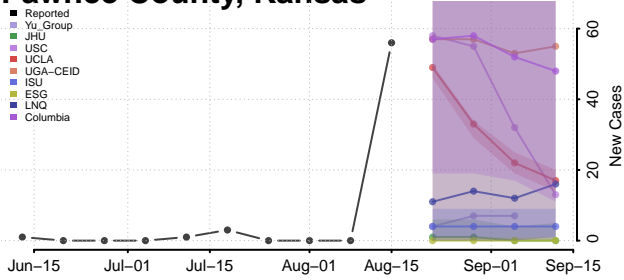

Pawnee County, Kansas