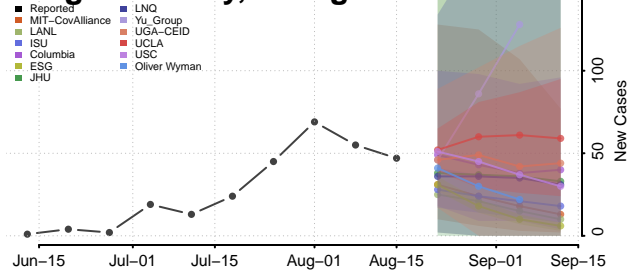

Morgan County, Georgia