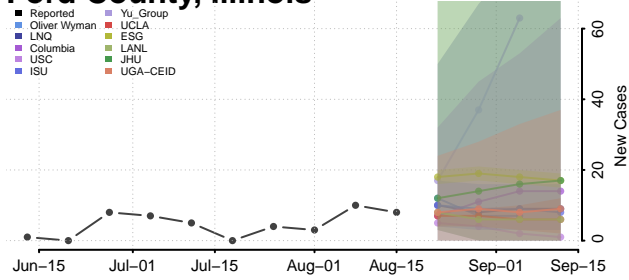

Ford County, Illinois