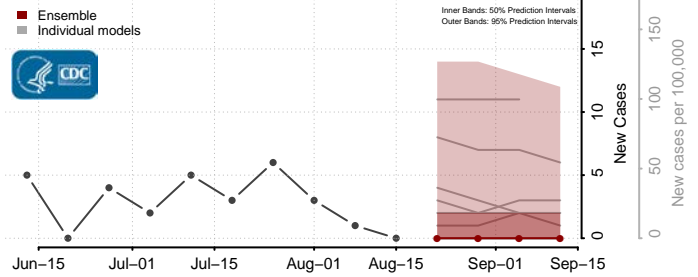

Louisa County, Iowa