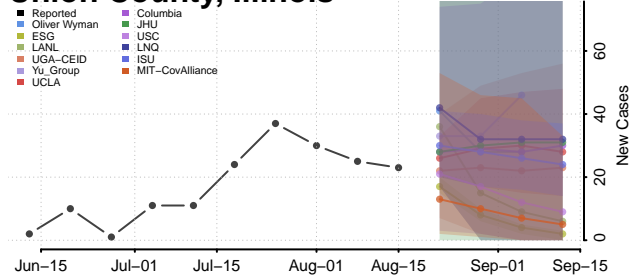

Union County, Illinois