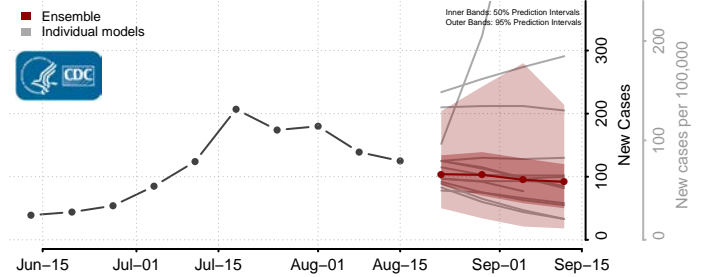

Fairfield County, Ohio