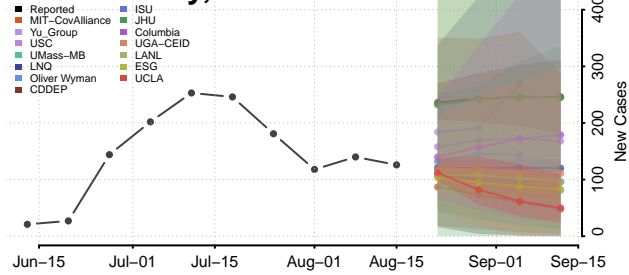

### Scott County, Iowa