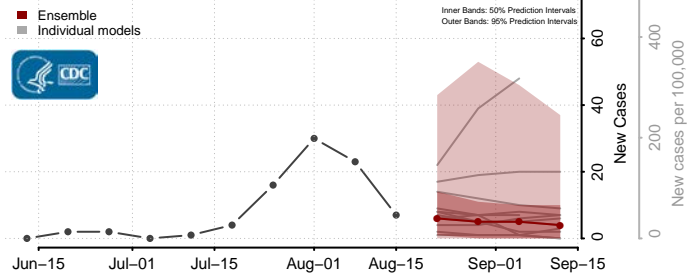

Page County, Iowa