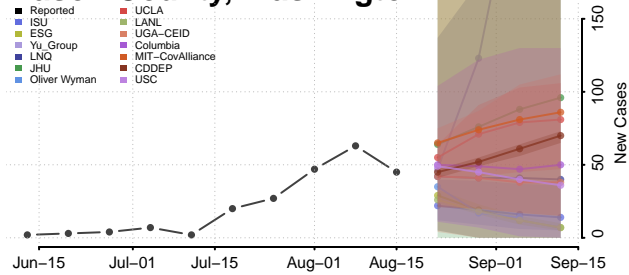

Mason County, Washington