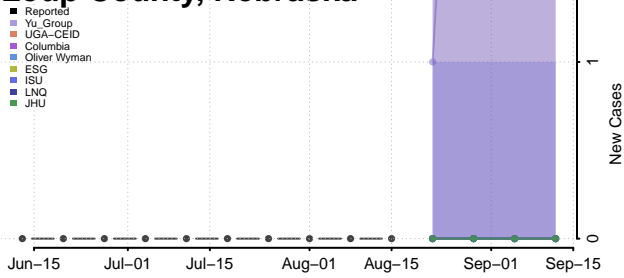

Loup County, Nebraska