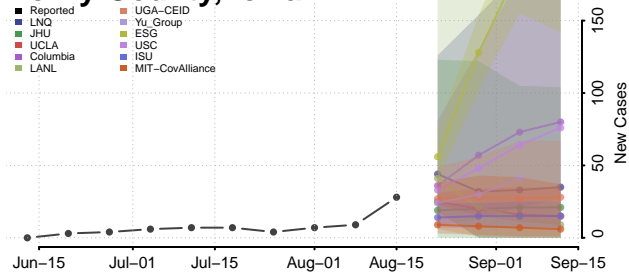

Henry County, Iowa