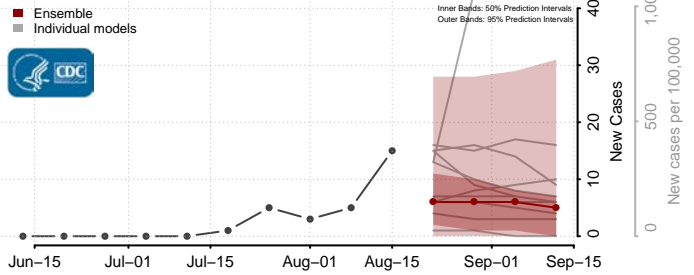

Meade County, Kansas