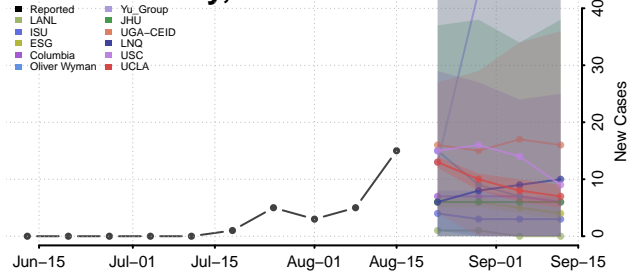

Meade County, Kansas