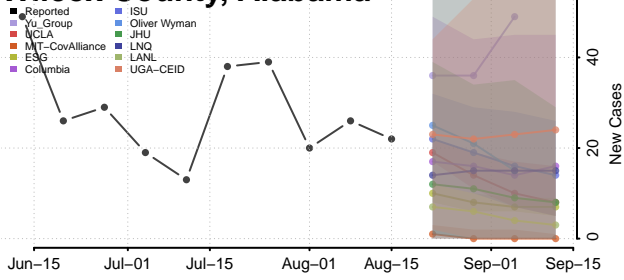

Wilcox County, Alabama