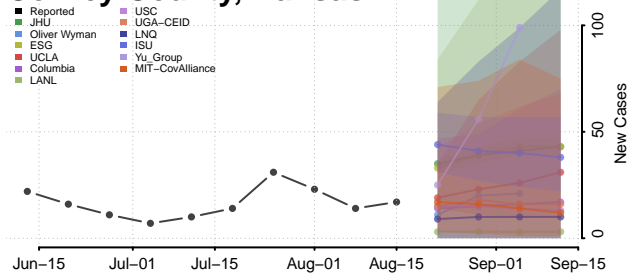

Cowley County, Kansas