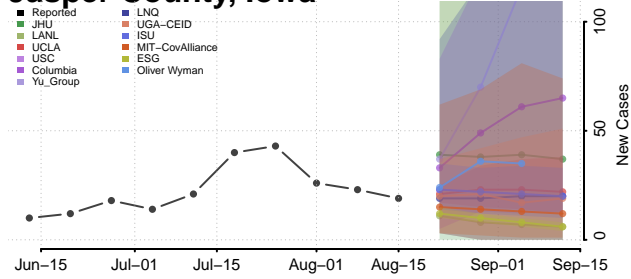

Jasper County, Iowa