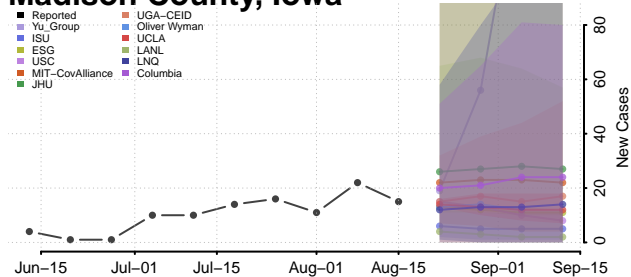

### Madison County, Iowa