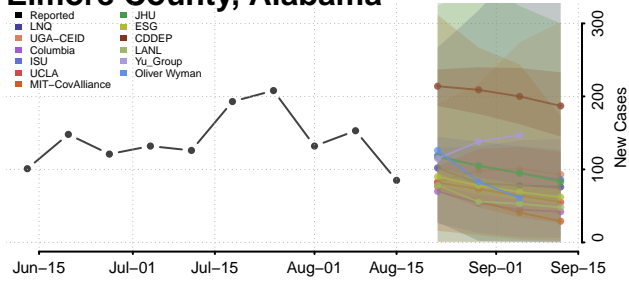

Elmore County, Alabama