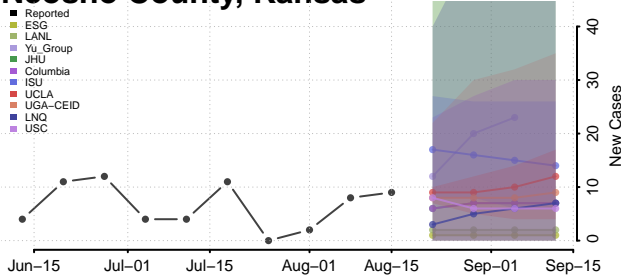

Neosho County, Kansas