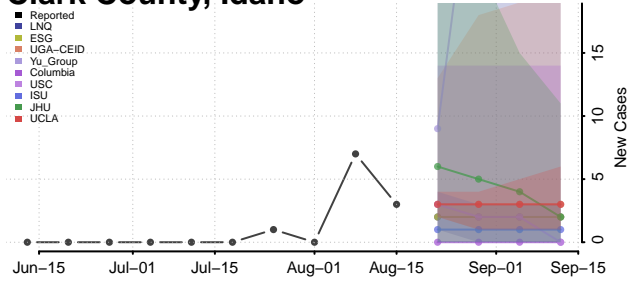

Clark County, Idaho