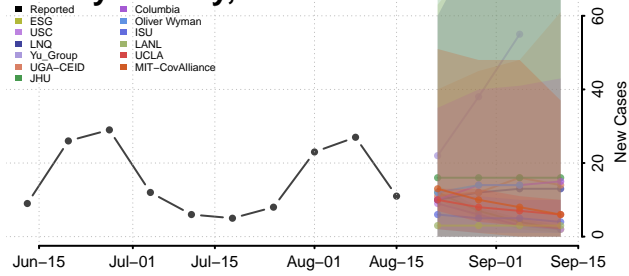

Shelby County, Iowa