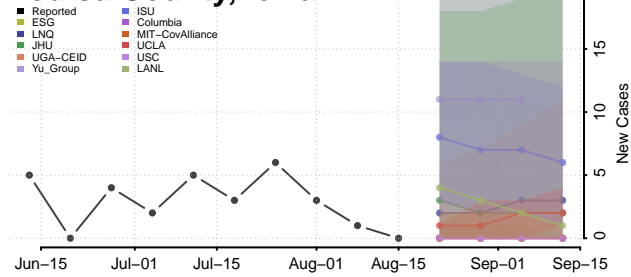

Louisa County, Iowa