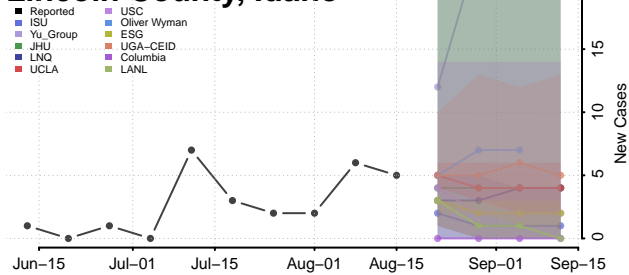

Lincoln County, Idaho