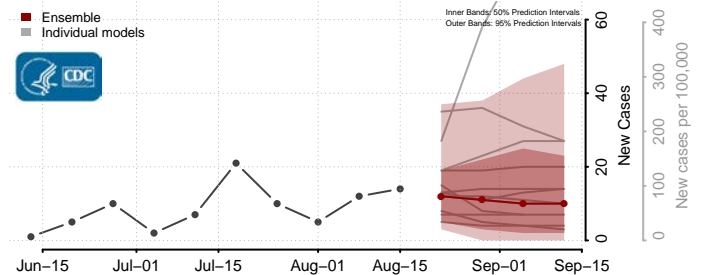

Kossuth County, Iowa