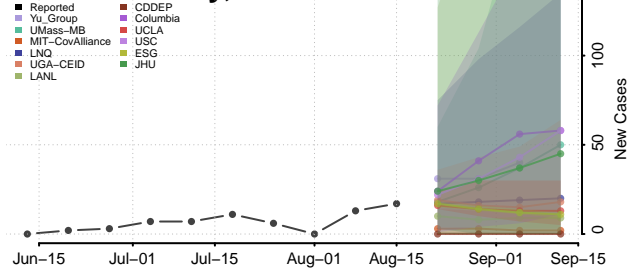

Hawaii County, Hawaii