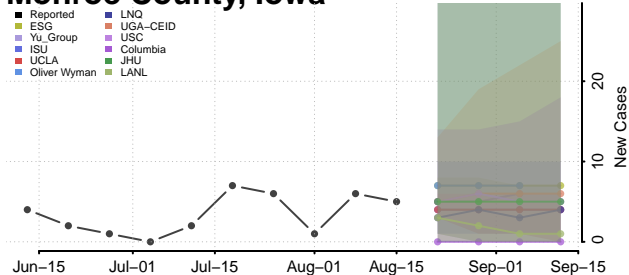

Monroe County, Iowa