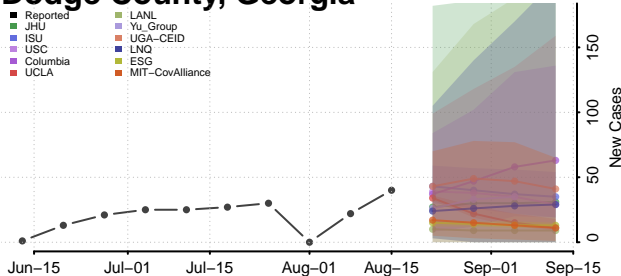

Dodge County, Georgia