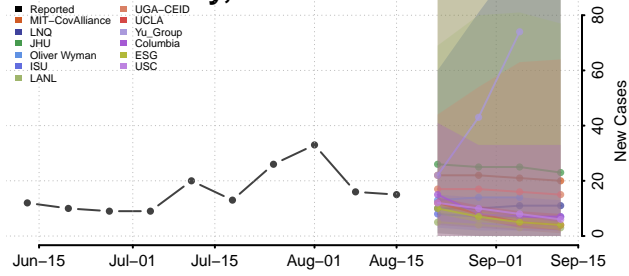

Hardin County, Iowa