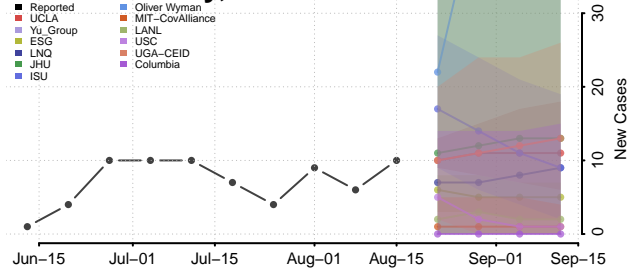

Blaine County, Idaho