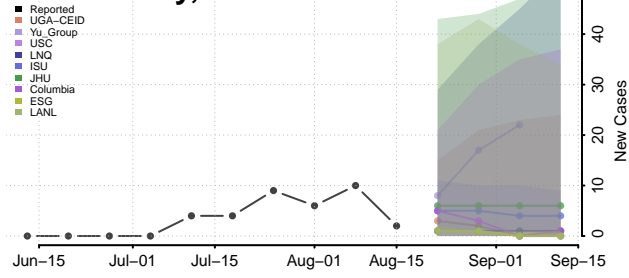

Rice County, Kansas