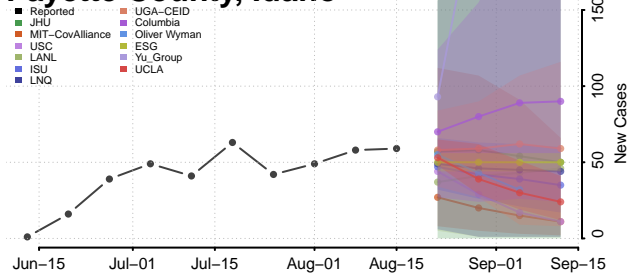

Payette County, Idaho