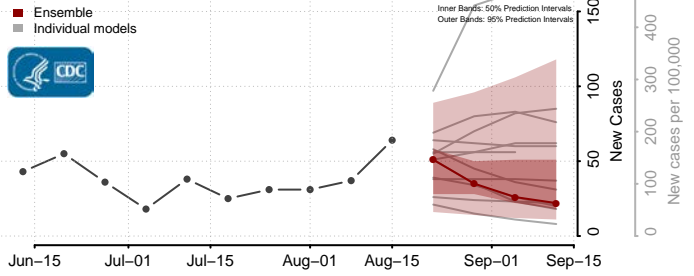

Sioux County, Iowa