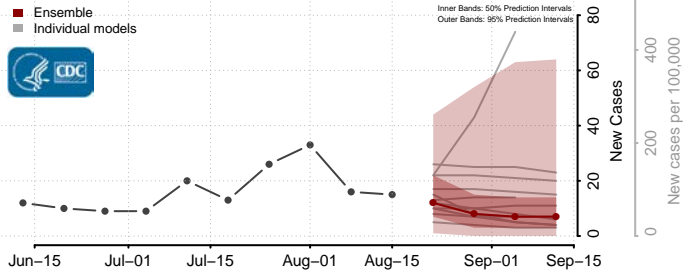

Hardin County, Iowa