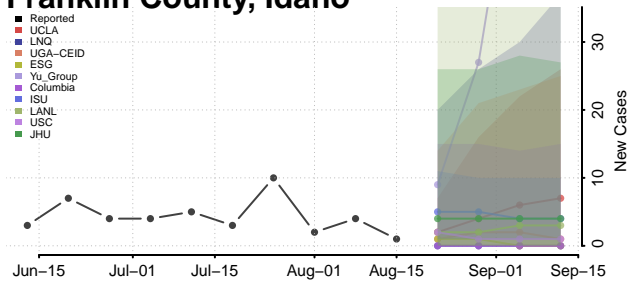

Franklin County, Idaho