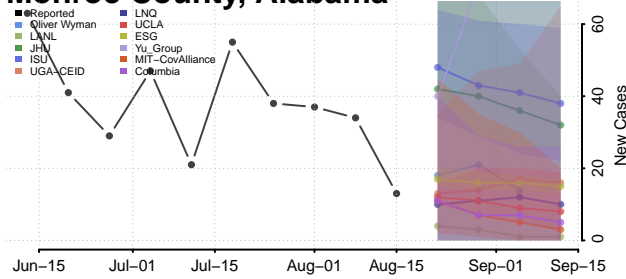

Monroe County, Alabama