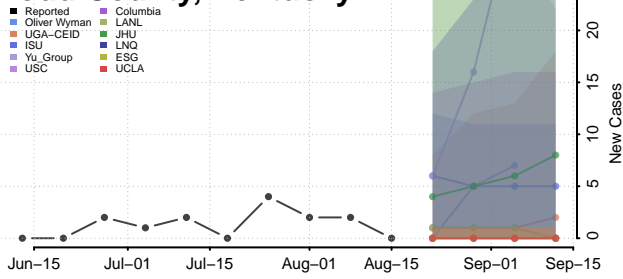

Todd County, Kentucky