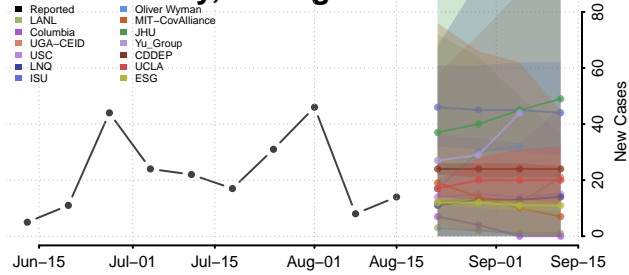

Eaton County, Michigan