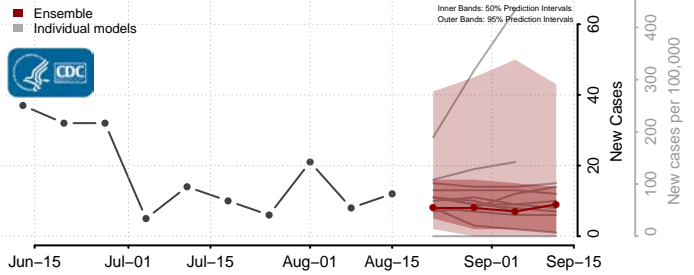

Hamilton County, Iowa