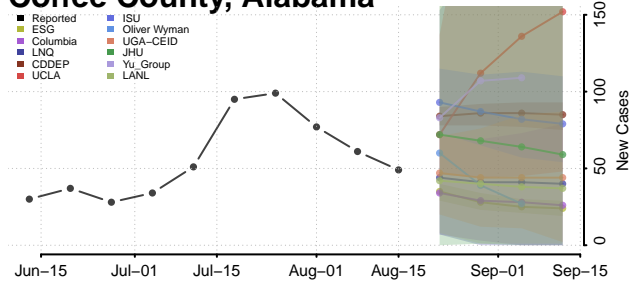

Coffee County, Alabama