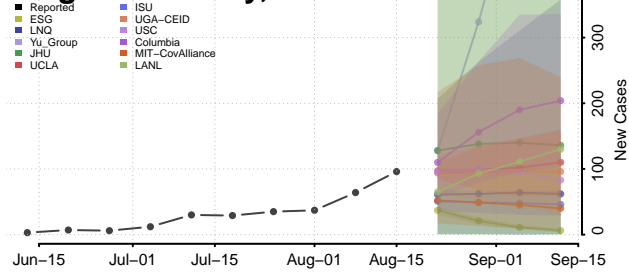

Bingham County, Idaho