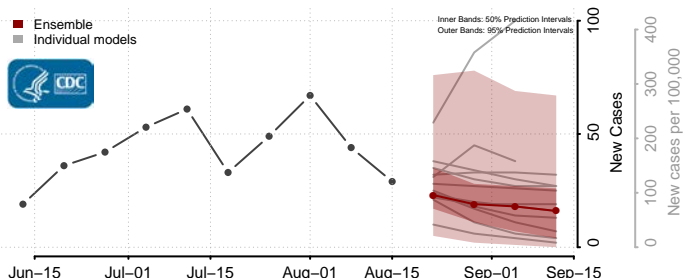

Cassia County, Idaho