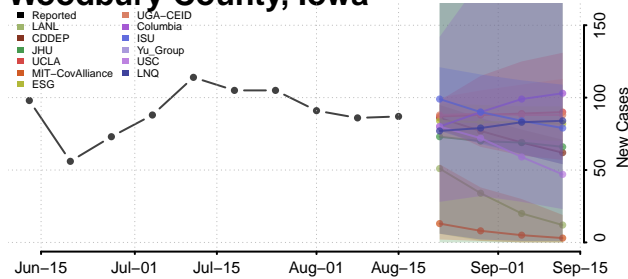

Woodbury County, Iowa