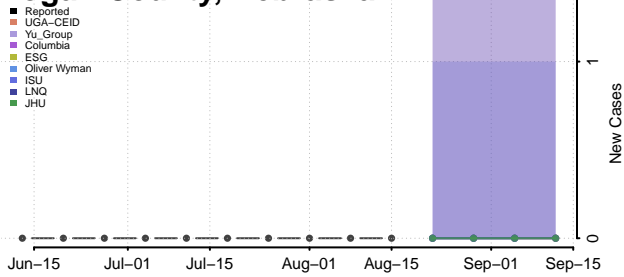

Logan County, Nebraska