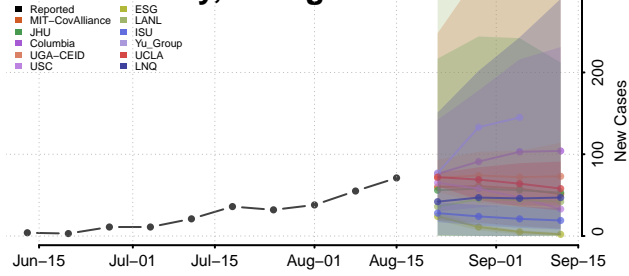

Union County, Georgia