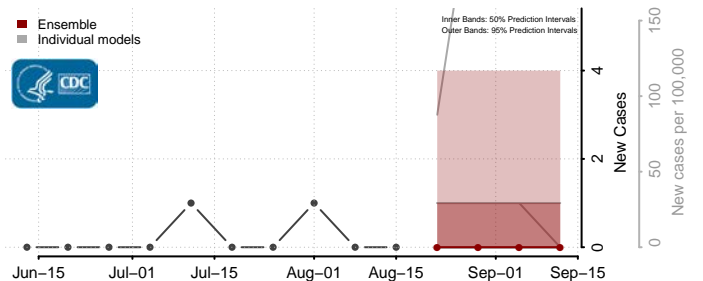

Osborne County, Kansas