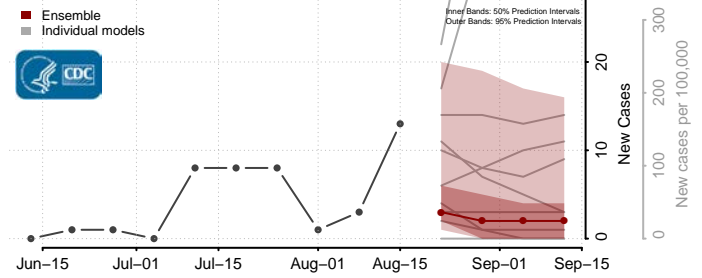

Quay County, New Mexico