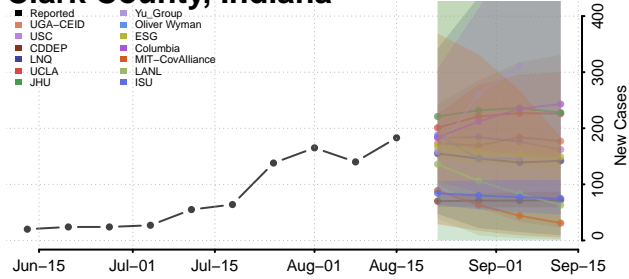

Clark County, Indiana