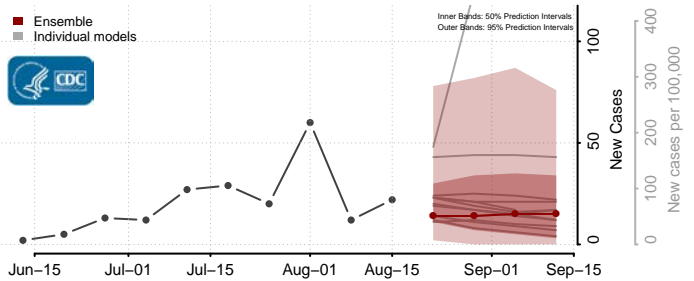

Elmore County, Idaho