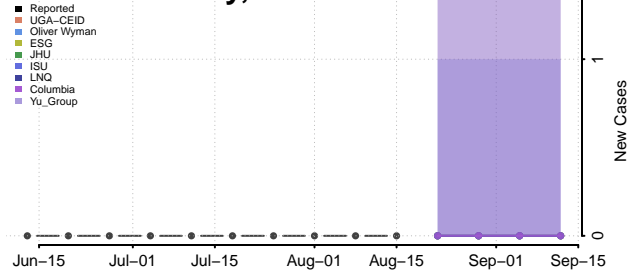

Wallace County, Kansas