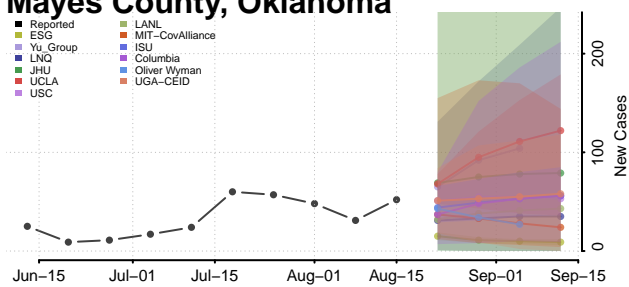

Mayes County, Oklahoma