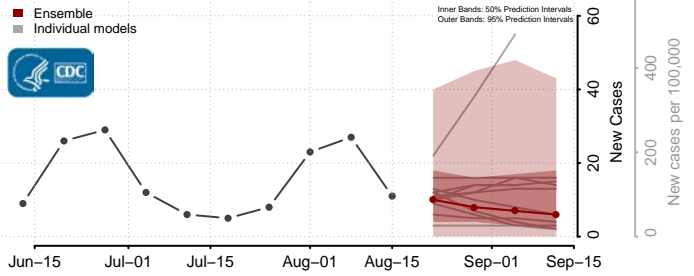

Shelby County, Iowa