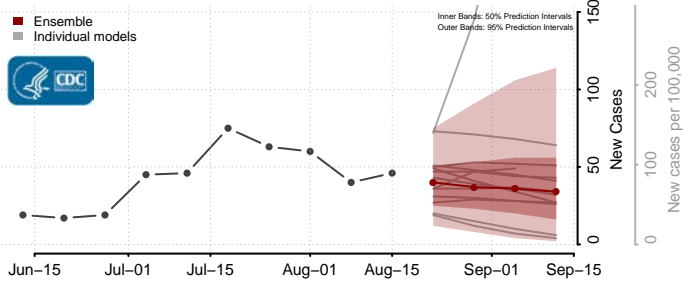

Warren County, Iowa