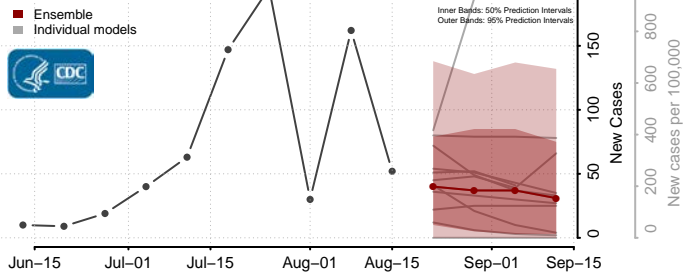

DeWitt County, Texas