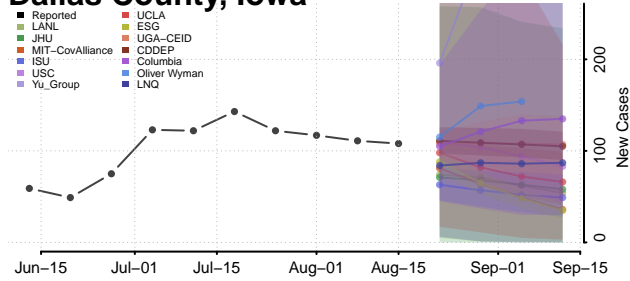

Dallas County, Iowa