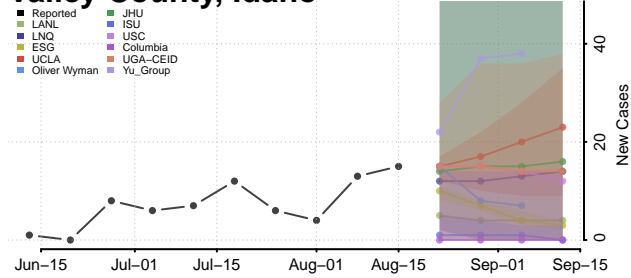

Valley County, Idaho