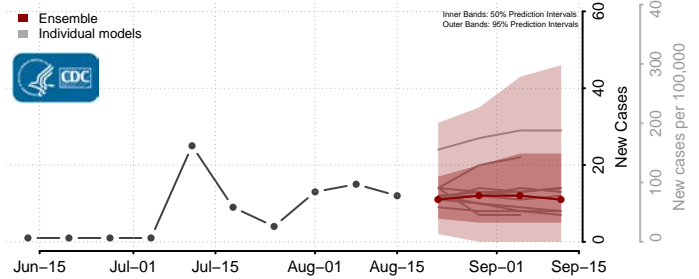

Clark County, Illinois