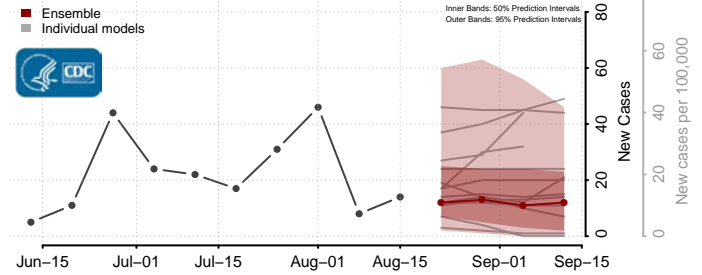

Eaton County, Michigan