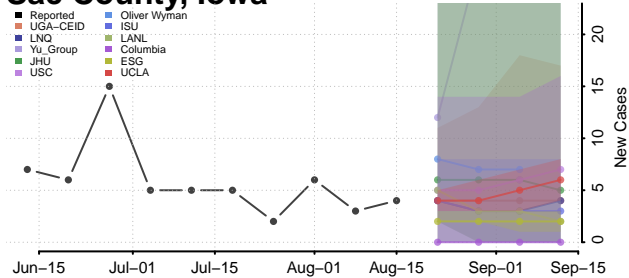

Sac County, Iowa