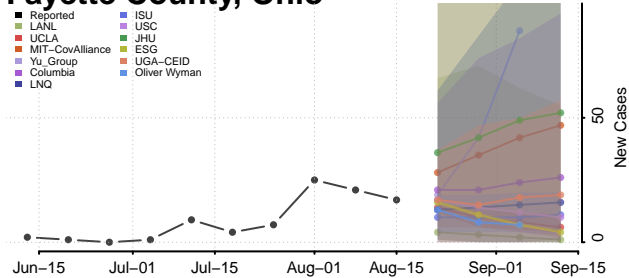

Fayette County, Ohio