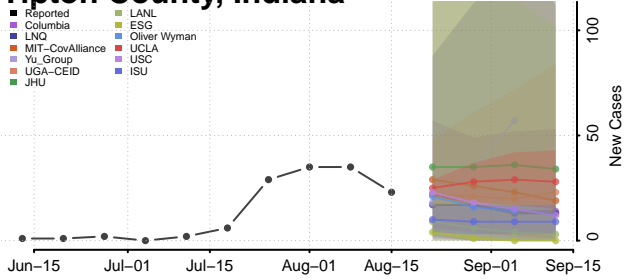

Tipton County, Indiana