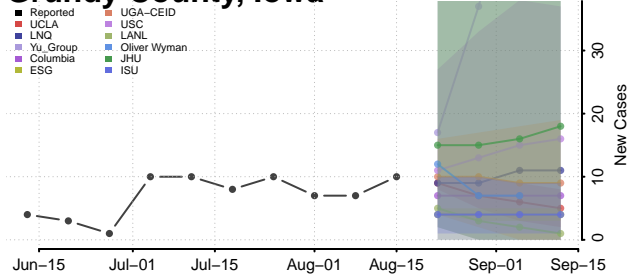

Grundy County, Iowa