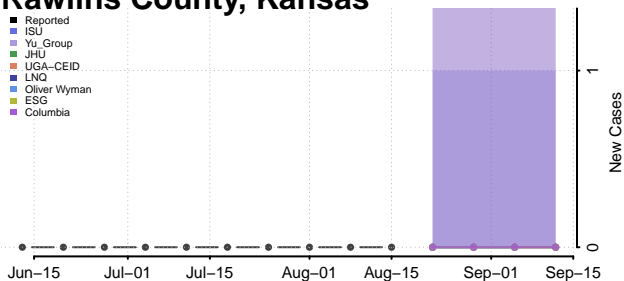

Rawlins County, Kansas