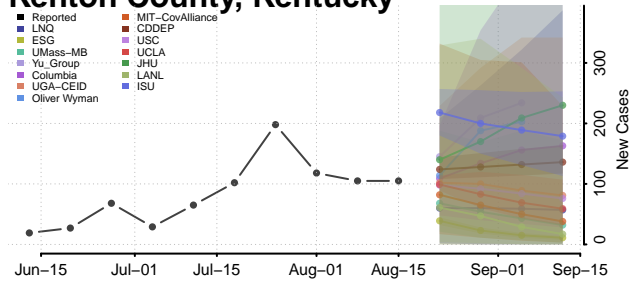

### Knott County, Kentucky