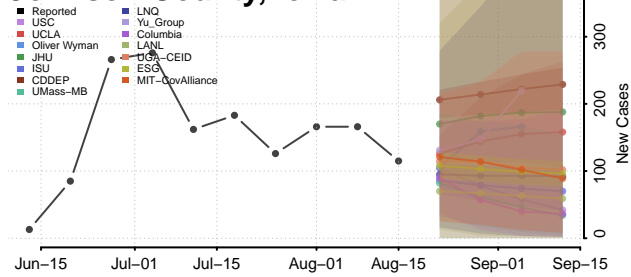

Johnson County, Iowa