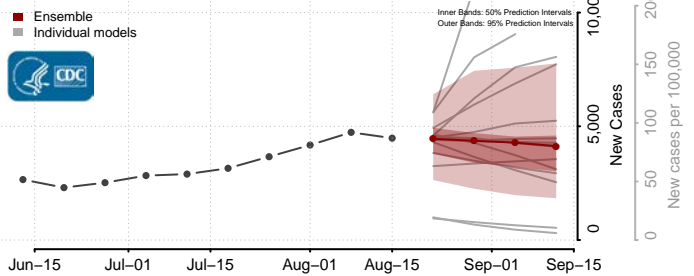

Cook County, Illinois