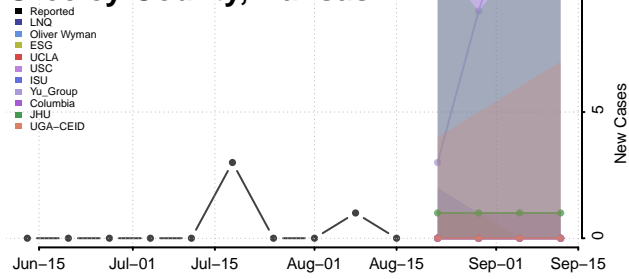

Greeley County, Kansas