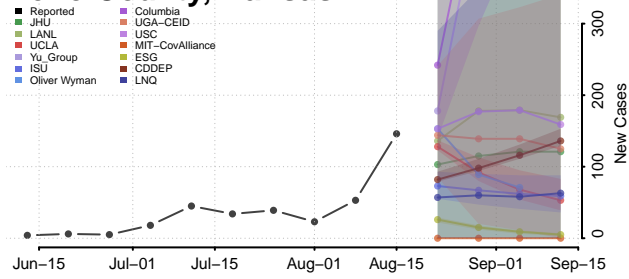

Reno County, Kansas