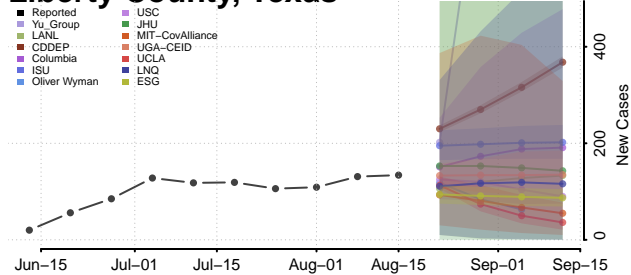

Liberty County, Texas