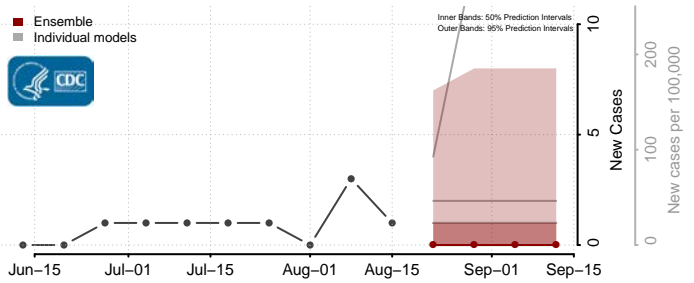

Custer County, Idaho