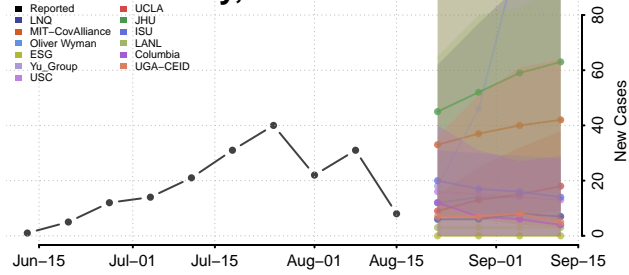

Bonner County, Idaho