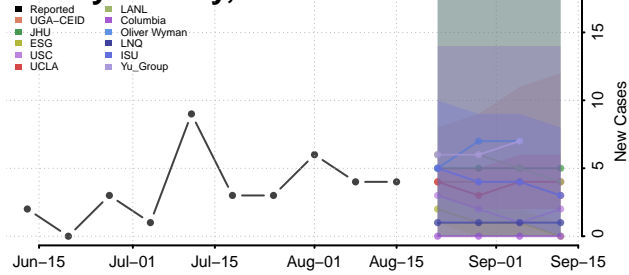

Gentry County, Missouri