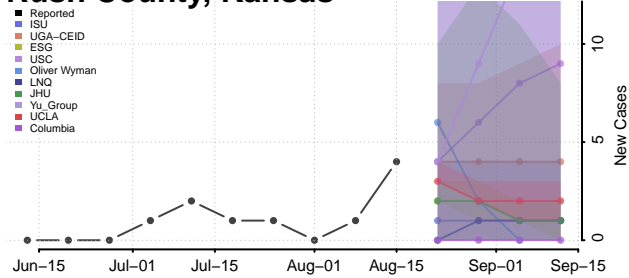

Rush County, Kansas