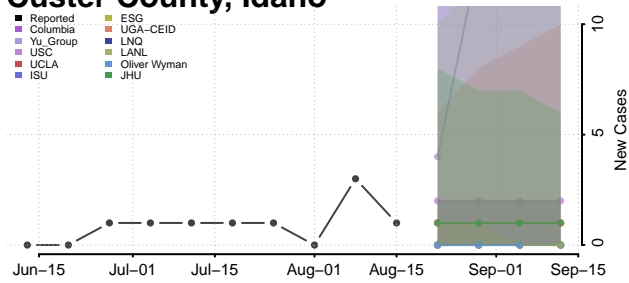

Custer County, Idaho