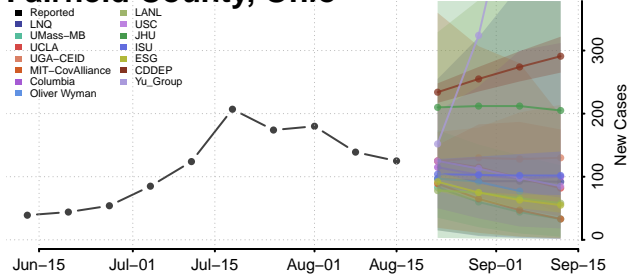

Fairfield County, Ohio