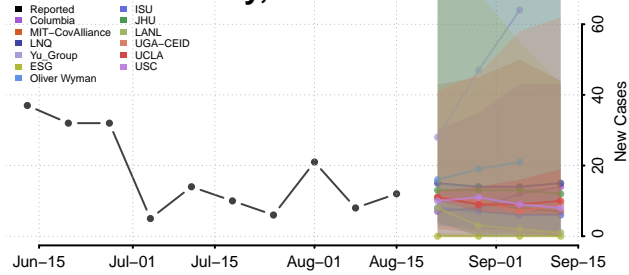

Hamilton County, Iowa