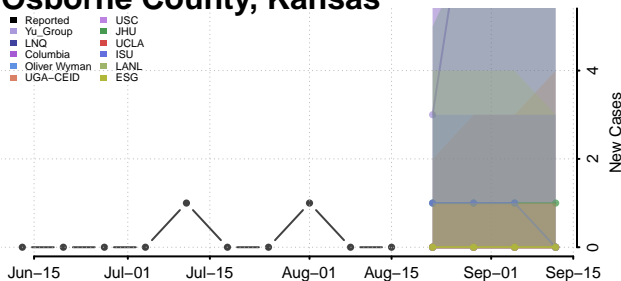

Osborne County, Kansas