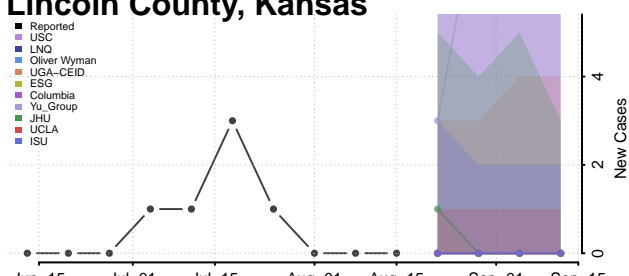

Lincoln County, Kansas