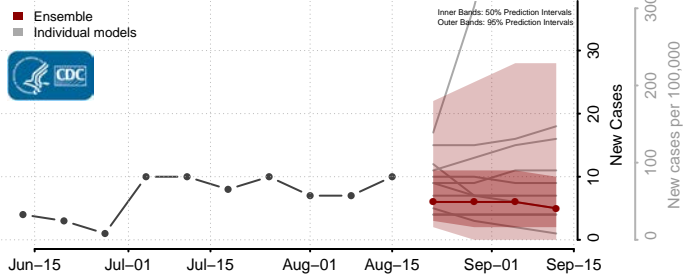

Grundy County, Iowa