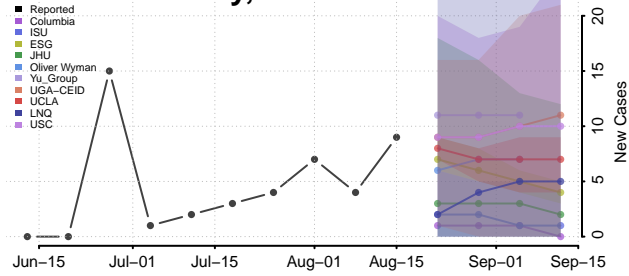

Thomas County, Kansas