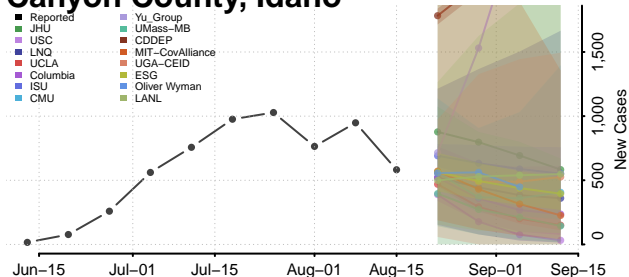

Canyon County, Idaho