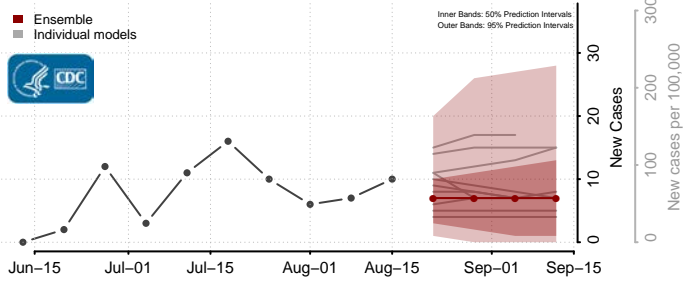

Union County, Iowa