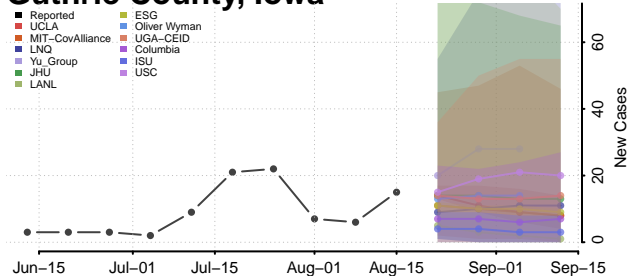

Guthrie County, Iowa