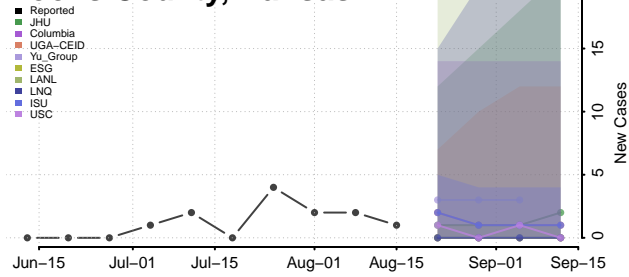

Rooks County, Kansas