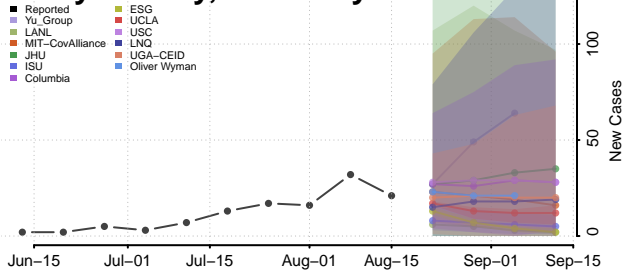

Henry County, Kentucky