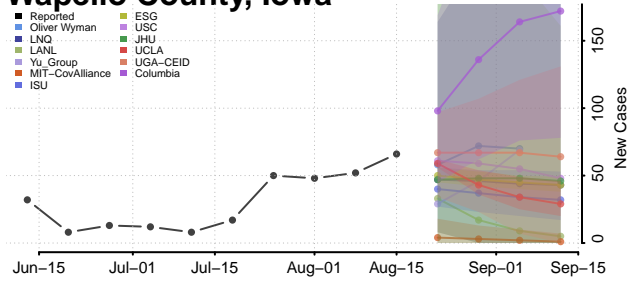

Wapello County, Iowa