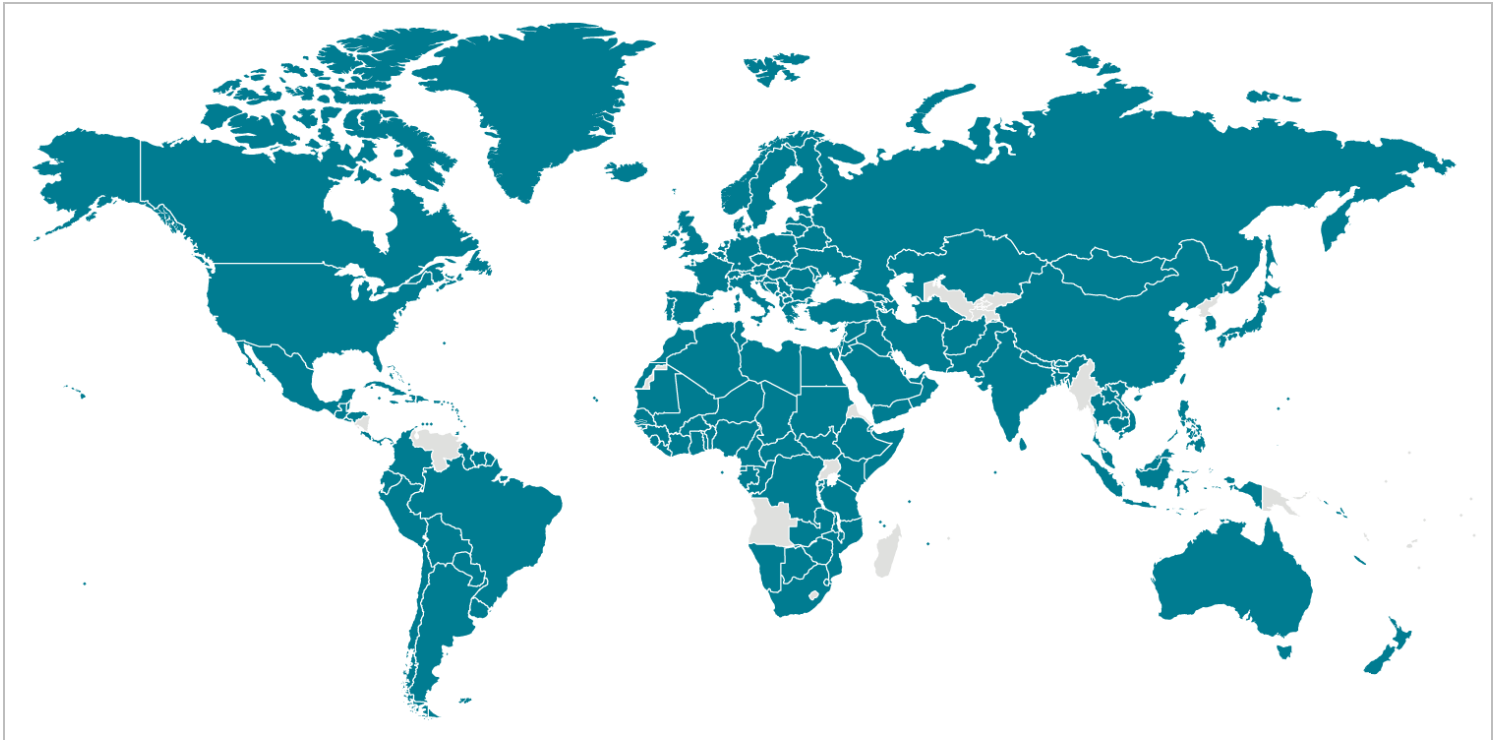

코로나바이러스 감염증 2019(COVID-19)

세계 지도

세계 지도

2020년 4월 22일 미동부 시간 오후 12:00 현재

전 세계 확진자 사례 수 [↗](#) (세계보건기구[WHO]에서 보고) 및 CDC의 [나라별 COVID-19 여행 권고 사항](#)은 다음 페이지를 참조하세요. CDC는 여행자들에게 불필요한 모든 국제여행을 삼가하도록 권장합니다. 미국 내 정보는 CDC의 [미국 내 COVID-19](#)를 확인하세요.

WHO 지역별 COVID-19 확진자 사례 위치

아프리카

- 알제리
- Angola(앙골라)
- 베냉
- Botswana(보츠와나)
- 부르키나 파소
- Burundi(브룬디)
- 카보베르데

- 과테말라
- 가이아나
- 아이티
- 온두라스
- 자메이카
- 멕시코
- 니카라과
- 파나마
- 파라과이

- 이스라엘
- 이탈리아
- 카자흐스탄
- 키르기스스탄
- 라트비아
- 리히텐슈타인
- 리투아니아
- 룩셈부르크
- 몰타

- 페루
- 세인트키츠네비스
- 세인트 루시아
- 세인트빈센트 그레나딘
- 수리남
- 트리니다드 토바고
- 우루과이
- 미국
- Venezuela(베네주엘라)

지중해 동부

- 아프가니스탄
- 바레인
- 지부티
- 이집트
- 이란
- 이라크
- 요르단
- 쿠웨이트
- 레바논
- 리비아
- 모로코
- 오만
- 파키스탄
- 카타르
- 사우디 아라비아
- 소말리아
- 수단
- 시리아 아랍 공화국
- 튀니지
- 아랍 에미리트
- Yemen(예멘)

동남아시아

- 방글라데시
- 부탄
- 인도
- 인도네시아
- 몰디브
- Myanmar(미얀마)
- 네팔
- 스리랑카
- 태국
- 동티모르

서태평양

- 오스트레일리아
- 브루나이 다루살람
- 캄보디아
- 중국

아메리카

- 앤티가 바부다
- 아르헨티나
- Bahamas(바하마)
- 바베이도스
- 벨리즈
- 볼리비아
- 브라질
- 캐나다
- 칠레
- 콜롬비아
- 코스타리카
- 쿠바
- 도미니카
- 도미니카 공화국
- 에콰도르
- 엘살바도르
- Grenada(그라나다)