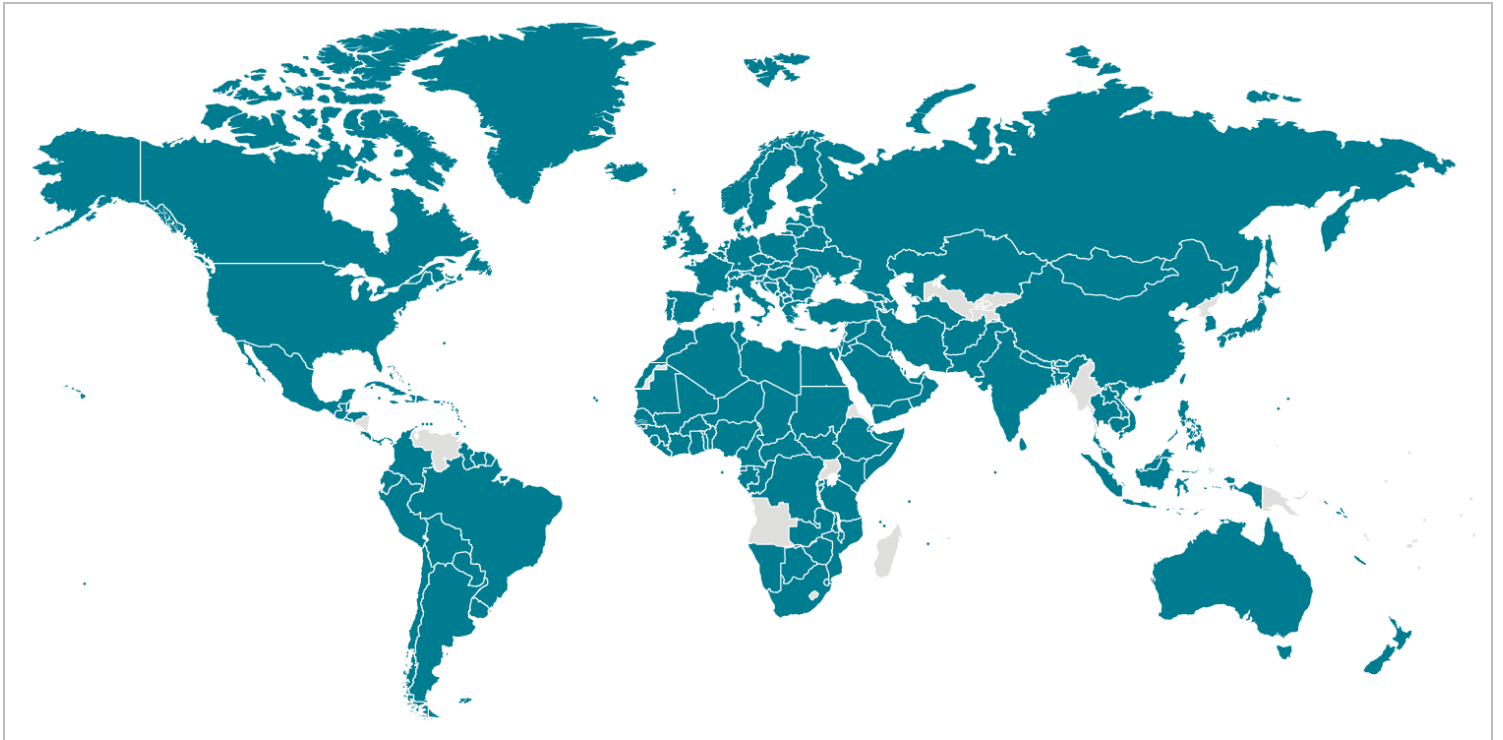

2019年新型冠状病毒肺炎 (COVID-19)

世界地图

全球地图

截至美国东部时间2020年4月22日，中午12:00

请访问以下页面：[全球病例数据](#) （由世界卫生组织报告）以及CDC的[COVID-19各国旅行建议](#)。CDC建议旅客避免所有非必要国际旅行。对于美国相关信息，请访问CDC的[COVID-19美国概况](#)。

COVID-19确诊病例的地理分布（按世卫组织区域划分）

非洲

- 阿尔及利亚
- 安哥拉
- 贝宁
- 博茨瓦纳
- 布基纳法索
- 布隆迪
- 佛得角半岛
- 危地马拉
- 圭亚那
- 海地
- 洪都拉斯
- 牙买加
- 墨西哥
- 尼加拉瓜
- 巴拿马
- 巴拉圭
- 以色列
- 意大利
- 哈萨克斯坦
- 吉尔吉斯斯坦
- 拉脱维亚
- 列支敦斯登
- 立陶宛
- 卢森堡
- 马耳他

- 喀麦隆
- 中非共和国
- 乍得
- 刚果
- 刚果民主共和国
- 赤道几内亚
- 厄立特里亚
- 艾史瓦帝尼
- 埃塞俄比亚
- 加蓬
- 冈比亚
- 加纳
- 几内亚
- 几内亚比绍
- 象牙海岸
- 肯尼亚
- 利比里亚
- 马达加斯加
- 马拉维
- 马里
- 毛里塔尼亚
- 毛里求斯
- 莫桑比克
- 纳米比亚
- 尼日尔
- 尼日利亚
- 卢旺达
- 圣多美和普林西比
- 塞内加尔
- 塞舌尔
- 塞拉利昂
- 索马里
- 南非
- 南苏丹
- 多哥
- 坦桑尼亚联合共和国
- 乌干达
- 赞比亚
- 津巴布韦

- 秘鲁
- 圣基茨和尼维斯
- 圣卢西亚岛
- 圣文森特和格林纳丁斯
- 苏里南
- 特立尼达和多巴哥
- 乌拉圭
- 美国
- 委内瑞拉

东地中海地区

- 阿富汗
- 巴林
- 吉布提
- 埃及
- 伊朗
- 伊拉克
- 约旦
- 科威特
- 黎巴嫩
- 利比亚
- 摩洛哥
- 阿曼
- 巴基斯坦
- 卡塔尔
- 沙特阿拉伯
- 索马里
- 苏丹
- 阿拉伯叙利亚共和国
- 突尼斯
- 阿联酋
- 也门

欧洲

- 阿尔巴尼亚
- 安多拉
- 亚美尼亚
- 奥地利
- 阿塞拜疆

- 摩纳哥
- 黑山共和国
- 荷兰
- 北马其顿
- 挪威
- 波兰
- 葡萄牙
- 摩尔多瓦共和国
- 罗马尼亚
- 俄罗斯联邦
- 圣马力诺
- 塞尔维亚
- 斯洛伐克
- 斯洛文尼亚
- 西班牙
- 瑞典
- 瑞士
- 土耳其
- 乌克兰
- 英国
- 乌兹别克斯坦

东南亚

- 孟加拉国
- 不丹
- 印度
- 印度尼西亚
- 马尔代夫
- 缅甸
- 尼泊尔
- 斯里兰卡
- 泰国
- 东帝汶