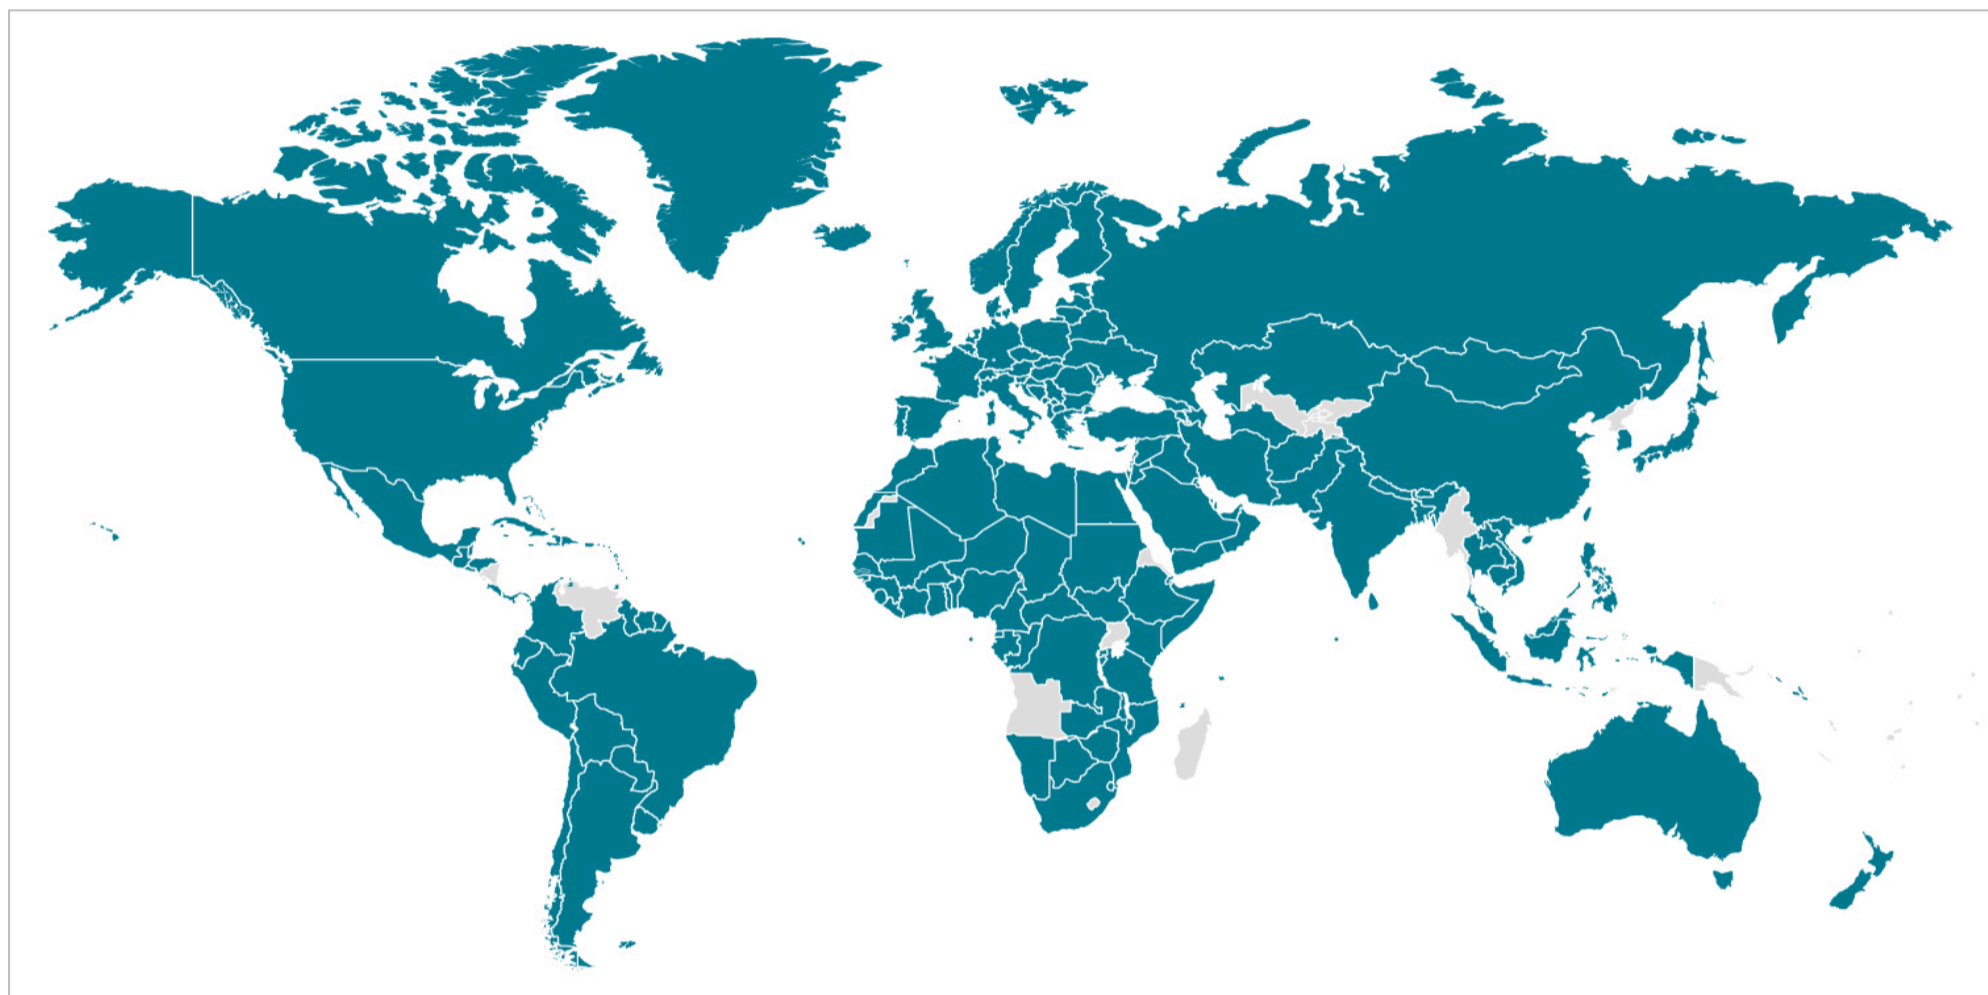

2019年新型冠状病毒肺炎

世界地图

全球地图

截至美国东部时间2020年4月14日，中午12:00

请访问以下页面：[全球病例数据](#) （由世界卫生组织报告）以及CDC的[COVID-19各国旅行建议](#)。CDC建议旅客避免所有非必要国际旅行。对于美国相关信息，请访问CDC的[COVID-19美国概况](#)。

COVID-19确诊病例的地理分布（按世卫组织区域划分）

非洲

- 阿尔及利亚
- 贝宁
- 博茨瓦纳
- 布基纳法索
- 布隆迪
- 佛得角半岛
- 喀麦隆
- 中非共和国
- 乍得
- 刚果
- 赤道几内亚
- 艾史瓦帝尼
- 刚果民主共和国

- 埃塞俄比亚
- 加蓬
- 冈比亚
- 加纳
- 几内亚
- 几内亚比绍
- 象牙海岸
- 肯尼亚
- 利比里亚
- 马拉维
- 马里
- 毛里塔尼亚
- 莫桑比克
- 纳米比亚
- 尼日尔
- 尼日利亚
- 卢旺达
- 圣多美和普林西比
- 塞内加尔
- 塞舌尔
- 塞拉利昂
- 索马里
- 南非
- 南苏丹
- 苏丹
- 坦桑尼亚
- 多哥
- 赞比亚
- 津巴布韦

美洲

- 安圭拉
- 安提瓜和巴布达
- 阿根廷
- 巴巴多斯
- 伯利兹
- 玻利维亚
- 巴西
- 英属维尔京群岛
- 加拿大
- 智利
- 哥伦比亚
- 哥斯达黎加
- 古巴
- 多米尼加
- 多米尼加共和国

- 厄瓜多尔
- 萨尔瓦多
- 法属圭亚那
- 瓜达卢普
- 危地马拉
- 圭亚那
- 海地
- 洪都拉斯
- 牙买加
- 马提尼克
- 墨西哥
- 尼加拉瓜
- 巴拿马
- 巴拉圭
- 秘鲁
- 圣基茨和尼维斯
- 圣卢西亚岛
- 圣文森特和格林纳丁斯
- 苏里南
- 特立尼达和多巴哥
- 乌拉圭
- 美国

东地中海地区

- 阿富汗
- 巴林
- 吉布提
- 埃及
- 伊朗
- 伊拉克
- 约旦
- 科威特
- 黎巴嫩
- 利比亚
- 摩洛哥
- 阿曼
- 巴基斯坦
- 卡塔尔
- 沙特阿拉伯
- 叙利亚
- 突尼斯
- 阿联酋
- 也门

欧洲

- 阿尔巴尼亚

- 安多拉
- 亚美尼亚
- 奥地利
- 阿塞拜疆
- 白俄罗斯
- 比利时
- 波黑
- 保加利亚
- 克罗地亚
- 塞浦路斯
- 捷克
- 丹麦
- 爱沙尼亚
- 芬兰
- 法国
- 格鲁吉亚
- 德国
- 直布罗陀
- 希腊
- 罗马教廷 (梵蒂冈城)
- 匈牙利
- 冰岛
- 爱尔兰
- 以色列
- 意大利
- 哈萨克斯坦
- 吉尔吉斯斯坦
- 拉脱维亚
- 列支敦斯登
- 立陶宛
- 卢森堡
- 马耳他
- 摩尔多瓦
- 摩纳哥
- 黑山共和国
- 荷兰
- 北马其顿
- 挪威
- 波兰
- 葡萄牙
- 罗马尼亚
- 俄罗斯
- 圣马力诺
- 塞尔维亚
- 斯洛伐克
- 斯洛文尼亚