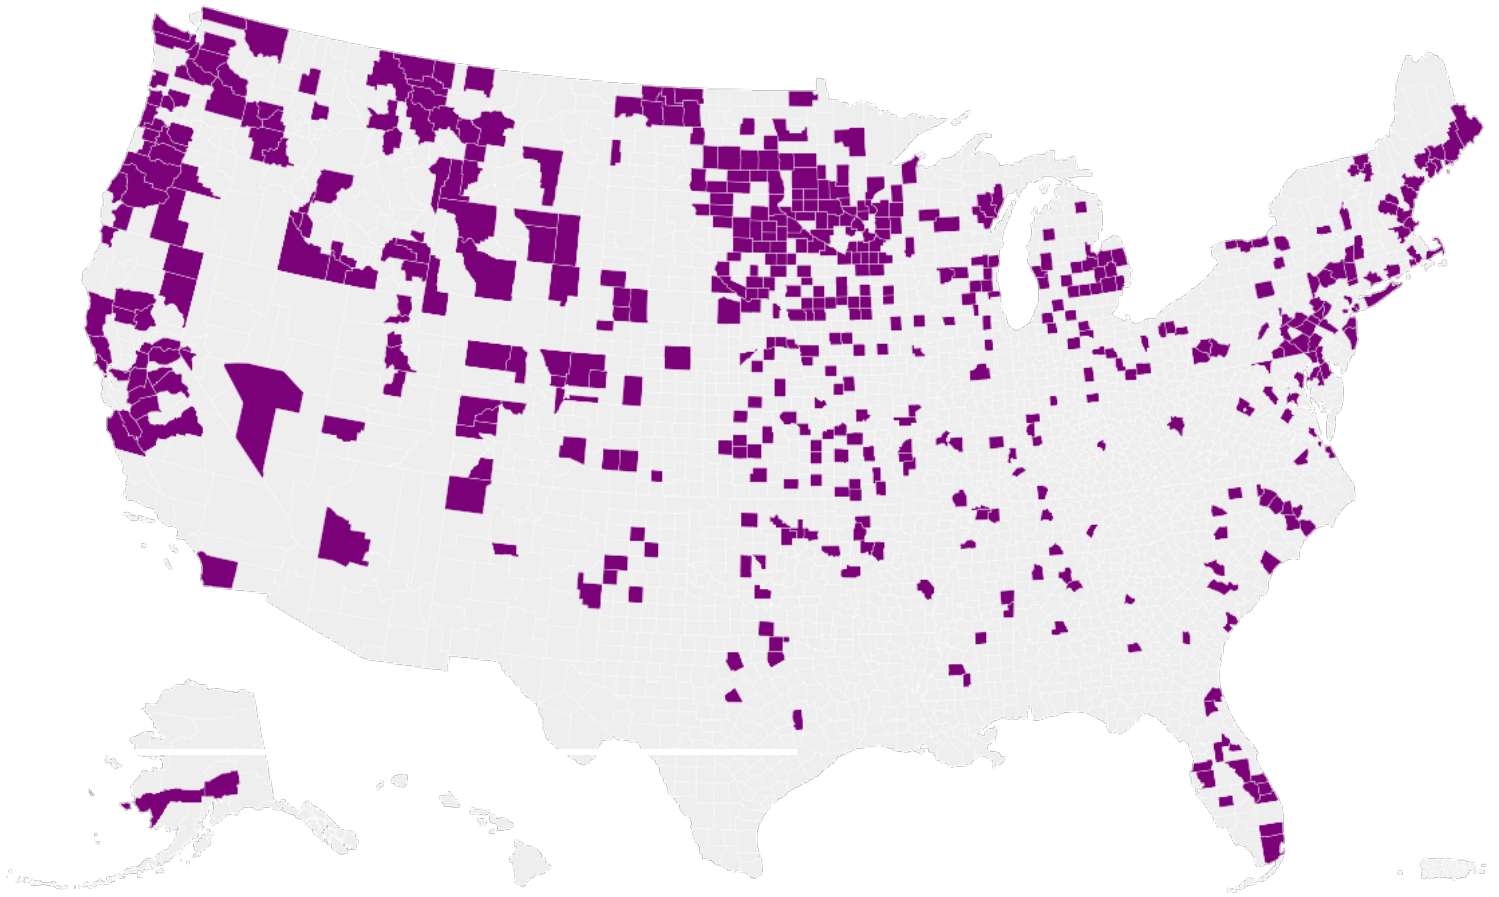

Resumen

Aves afectadas

97,173,486

Se han detectado virus de la influenza aviar altamente patógena (HPAI, por sus siglas en inglés) A(H5) en aves silvestres acuáticas y aves de corral comerciales y domésticas o de cría recreativa desde enero del 2022. Son los primeros casos detectados de HPAI por virus A(H5) en los Estados Unidos desde el 2016. Según la secuenciación genética y las pruebas de RT-PCR realizadas en algunas muestras de virus, se trata de virus A(H5N1) de HPAI (forma altamente patógena de la influenza aviar) que pertenecen al clado 2.3.4.4.

Estados afectados

48

Condados afectados

526

Brotos notificados

1,155

Condados afectados

Instrucciones: Los condados que notificaron brotes de influenza aviar se muestran en color púrpura. En el mapa, seleccione un estado que ter un brote para acercarse. Verá más información acerca del brote al pasar el ratón por encima (computadoras de escritorio) o al tocar (dispositivos móviles) el condado afectado. [Descargar datos](#) [EXCEL](#)

● CA, Contra Costa

● CA, Del Norte

● CA, El Dorado

● CA, Fresno

● CA, Glenn

● CA, Lassen

● CA, Marin

● CA, Mendocino

● CA, Merced

● CA, Modoc

● CA, Monterey

● CA, Placer

● CA, Sacramento

● CA, San Benito

● CA, San Diego

● CA, San Francisco