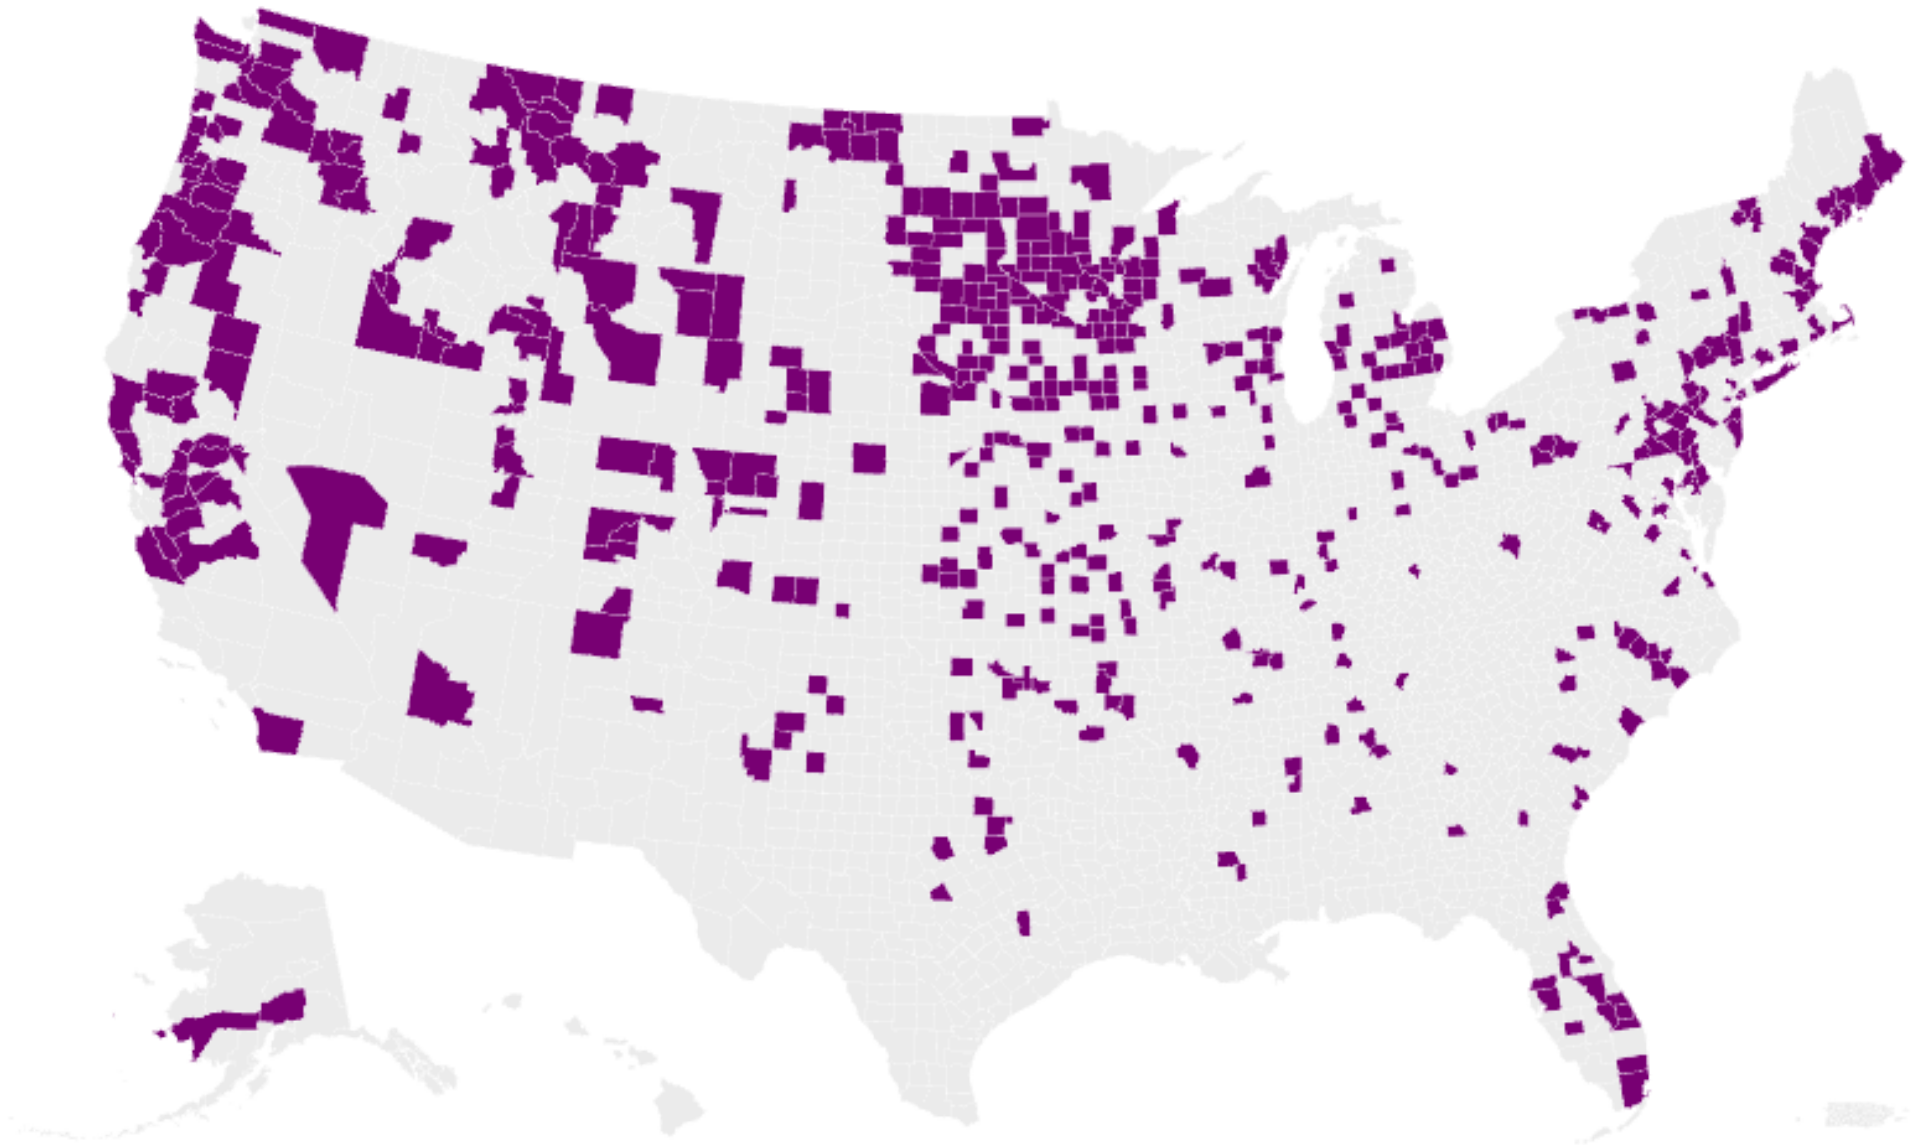

States Affected

48

Counties Affected

524

Reported Outbreaks

1,138

Condados afectados

Instrucciones: Los condados que notificaron brotes de influenza aviar se muestran en color púrpura. En el mapa, seleccione un estado que tenga un brote para acercarse. Verá más información acerca del brote al pasar el ratón por encima (computadoras de escritorio) o al tocar (dispositivos móviles) el condado afectado. [Descargar datos](#)

[Descargar datos \(CSV\)](#)

Data Table
Lugar
● AL, Chilton
● AL, Etowah
● AL, Lawrence
● AL, Marshall
● AK, Bethel Ca
● AK, Matanuska-susitna Borough
● AZ, Yavapai
● AR, Arkansas
● AR, Carroll
● AR, Johnson
● AR, Madison
● AR, Pope
● AR, Scott
● CA, Butte
● CA, Calaveras
● CA, Contra Costa
● CA, Del Norte
● CA, El Dorado
● CA, Fresno
● CA, Glenn
● CA, Lassen
● CA, Marin
● CA, Mendocino
● CA, Merced
● CA, Modoc
● CA, Monterey
● CA, Placer
● CA, Sacramento

- CA, San Benito
- CA, San Diego
- CA, San Francisco
- CA, San Joaquin
- CA, Sonoma
- CA, Stanislaus
- CA, Tehama
- CA, Tuolumne
- CO, Arapahoe
- CO, Bent
- CO, Boulder
- CO, Delta
- CO, Jefferson
- CO, La Plata
- CO, Larimer
- CO, Mesa
- CO, Moffat
- CO, Montrose
- CO, Morgan
- CO, Pitkin
- CO, Prowers
- CO, Pueblo
- CO, Routt
- CO, Weld
- CO, Yuma
- CT, New Haven
- CT, New London
- DE, Kent
- DE, New Castle
- FL, Broward
- FL, Clay
- FL, De Soto
- FL, Duval
- FL, Hillsborough
- FL, Indian River
- FL, Lake
- FL, Martin
- FL, Miami-Dade
- FL, Okeechobee
- FL, Osceola
- FL, Pasco
- FL, St Lucie
- FL, Seminole
- GA, Henry
- GA, Sumter
- GA, Toombs
- ID, Ada
- ID, Bingham
- ID, Bonneville
- ID, Canyon
- ID, Caribou
- ID, Cassia
- ID, Gem
- ID, Gooding
- ID, Jerome
- ID, Latah
- ID, Madison
- ID, Owyhee
- ID, Twin Falls
- ID, Valley
- IL, Boone
- IL, Carroll