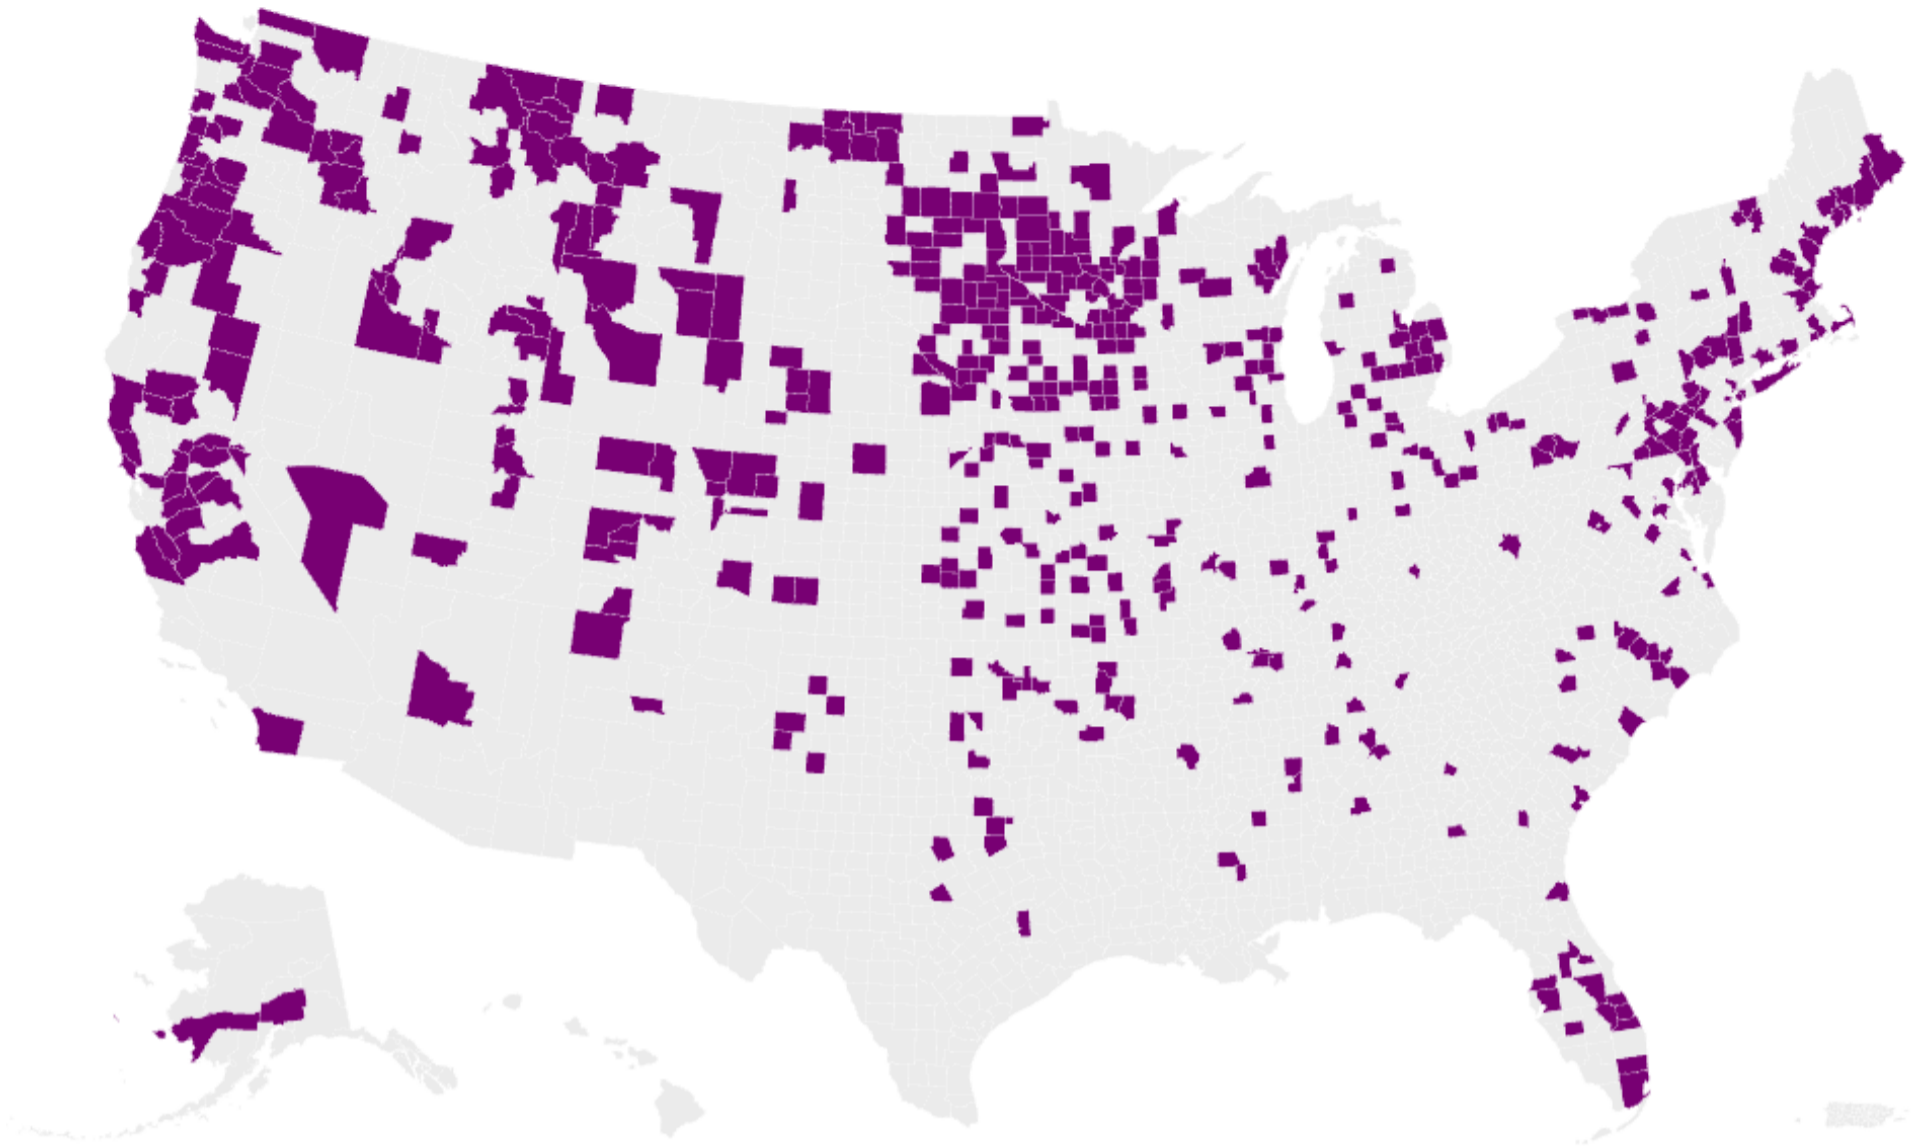

### States Affected

**48**

### Counties Affected

**515**

## Condados afectados

**Instrucciones:** Los condados que notificaron brotes de influenza aviar se muestran en color púrpura. En el mapa, seleccione un estado que tenga un brote para acercarse. Verá más información acerca del brote al pasar el ratón por encima (computadoras de escritorio) o al tocar (dispositivos móviles) el condado afectado. [Descargar datos](#)

Lugar

- VT, Lamoille
- VT, Orleans
- VA, Caroline
- VA, Fauquier
- VA, Gloucester
- VA, Rockingham
- VA, Southampton
- VA, Alexandria City
- VA, Hampton City
- VA, Virginia Beach City
- WA, Benton
- WA, Clallam
- WA, Cowlitz
- WA, Franklin
- WA, Jefferson
- WA, King
- WA, Kitsap
- WA, Kittitas
- WA, Okanogan
- WA, Pacific
- WA, Pierce
- WA, Snohomish
- WA, Spokane
- WA, Thurston
- WA, Walla Walla
- WA, Whatcom
- WA, Yakima
- WV, Kanawha
- WI, Barron
- WI, Bayfield
- WI, Columbia
- WI, Dunn
- WI, Fond Du Lac
- WI, Jefferson
- WI, Marathon
- WI, Marinette
- WI, Oconto
- WI, Pierce
- WI, Polk
- WI, Racine
- WI, Rock
- WI, St Croix
- WI, Sauk
- WI, Sheboygan