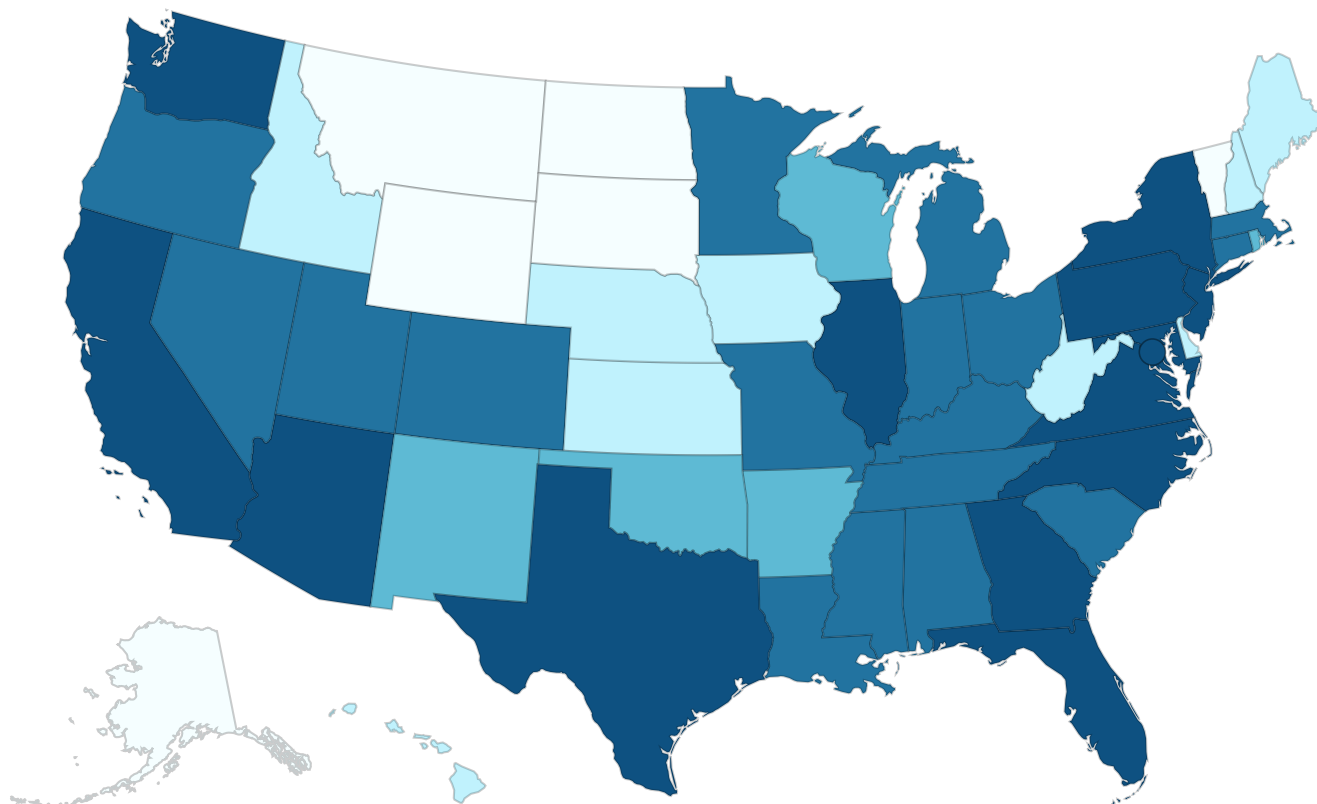

Mpox

Mpox

[Mpox Home](#)

2022-2023 U.S. Map & Case Count Data as of November 30 2023 at 2:00 pm EDT

Starting in September 2023, the data will be updated once per month.

U.S. Cases

Total Cases
31,277

U.S. Deaths

Total Cases
55

Territories PR

Legend

- 1 to 10
- 51 to 100
- >500
- 11 to 50
- 101 to 500

[Download Data \(CSV\)](#)

Data Table	
Location ▲	Case Count
 Alabama	193
 Alaska	5
 Arizona	597
 Arkansas	79
 California	6,015
 Colorado	418
 Connecticut	148
 Delaware	44
 District Of Columbia	549
 Florida	2,923
 Georgia	2,034
 Hawaii	39
 Idaho	17
 Illinois	1,557
 Indiana	300
 Iowa	30
 Kansas	50
 Kentucky	109
 Louisiana	318
 Maine	13
 Maryland	757
 Massachusetts	471

<input checked="" type="radio"/> Michigan	399
<input checked="" type="radio"/> Minnesota	246
<input checked="" type="radio"/> Mississippi	109
<input checked="" type="radio"/> Missouri	225
<input type="radio"/> Montana	7
<input type="radio"/> Nebraska	34
<input checked="" type="radio"/> Nevada	334
<input type="radio"/> New Hampshire	35
<input checked="" type="radio"/> New Jersey	787
<input type="radio"/> New Mexico	57
<input checked="" type="radio"/> New York	4,365
<input checked="" type="radio"/> North Carolina	711
<input type="radio"/> North Dakota	6
<input checked="" type="radio"/> Ohio	403
<input type="radio"/> Oklahoma	83
<input checked="" type="radio"/> Oregon	299
<input checked="" type="radio"/> Pennsylvania	872
<input checked="" type="radio"/> Puerto Rico	207
<input type="radio"/> Rhode Island	85
<input checked="" type="radio"/> South Carolina	239
<input type="radio"/> South Dakota	3
<input checked="" type="radio"/> Tennessee	406
<input checked="" type="radio"/> Texas	3,085
<input checked="" type="radio"/> Utah	200
<input type="radio"/> Vermont	3
<input checked="" type="radio"/> Virginia	576
<input checked="" type="radio"/> Washington	726
<input type="radio"/> West Virginia	12
<input type="radio"/> Wisconsin	93
<input type="radio"/> Wyoming	4