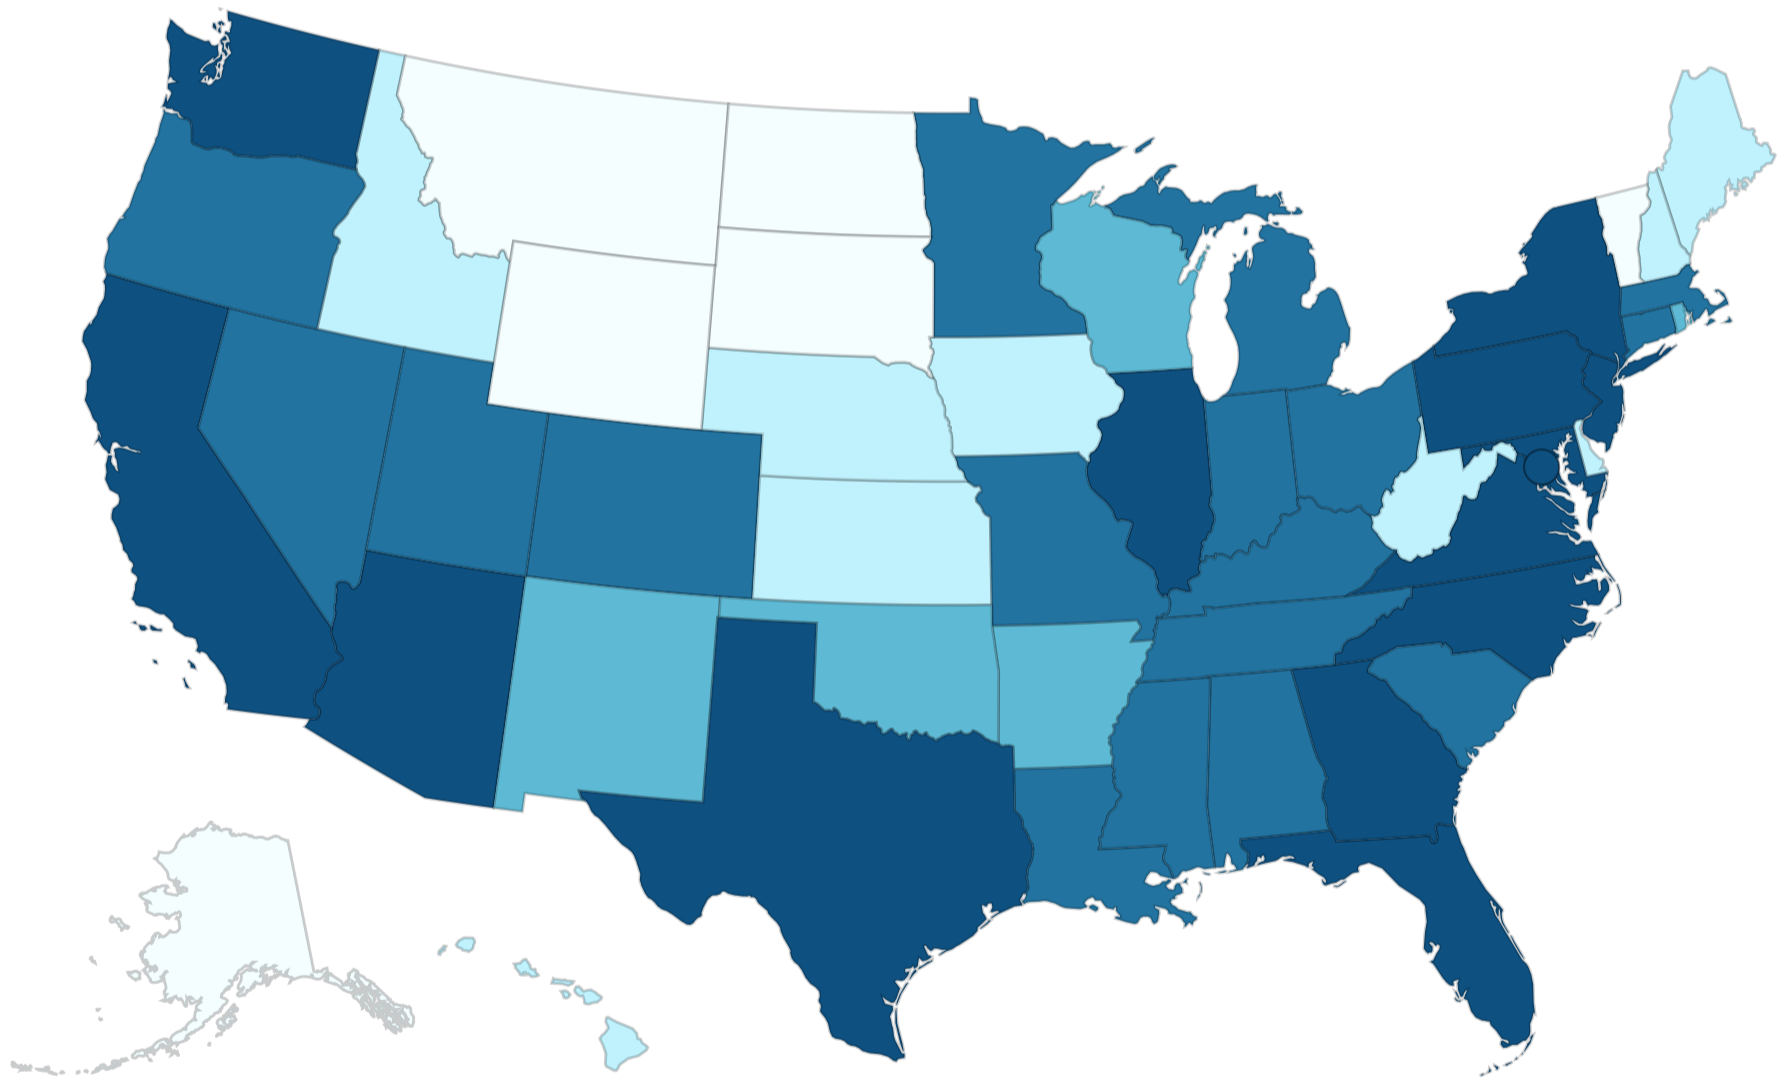

Mpox

2022 U.S. Map & Case Count Data as of August 02 2023 at 2:00 pm EDT

Beginning May 17, 2023, the data below will be updated on Wednesdays.

U.S. Cases

Total Cases
30,647

U.S. Deaths

Total Deaths
46

Territories **PR**

Legend

- 1 to 10
- 11 to 50
- 51 to 100
- 101 to 500
- >500

[Download Data \(CSV\)](#)

Data Table

Location

Case Count

Location	Case Count
<input type="radio"/> Alabama	192
<input type="radio"/> Alaska	5
<input type="radio"/> Arizona	592
<input type="radio"/> Arkansas	74
<input type="radio"/> California	5,801
<input type="radio"/> Colorado	410
<input type="radio"/> Connecticut	147
<input type="radio"/> Delaware	44
<input type="radio"/> District Of Columbia	536
<input type="radio"/> Florida	2,899
<input type="radio"/> Georgia	1,999
<input type="radio"/> Hawaii	35
<input type="radio"/> Idaho	16
<input type="radio"/> Illinois	1,508
<input type="radio"/> Indiana	291
<input type="radio"/> Iowa	30
<input type="radio"/> Kansas	50
<input type="radio"/> Kentucky	105
<input type="radio"/> Louisiana	318
<input type="radio"/> Maine	13
<input type="radio"/> Maryland	750
<input type="radio"/> Massachusetts	467
<input type="radio"/> Michigan	399
<input type="radio"/> Minnesota	244
<input type="radio"/> Mississippi	109
<input type="radio"/> Missouri	224
<input type="radio"/> Montana	7
<input type="radio"/> Nebraska	32
<input type="radio"/> Nevada	323
<input type="radio"/> New Hampshire	35
<input type="radio"/> New Jersey	777
<input type="radio"/> New Mexico	57
<input type="radio"/> New York	4,300
<input type="radio"/> North Carolina	709
<input type="radio"/> North Dakota	6
<input type="radio"/> Ohio	397
<input type="radio"/> Oklahoma	71
<input type="radio"/> Oregon	281
<input type="radio"/> Pennsylvania	872
<input type="radio"/> Puerto Rico	207
<input type="radio"/> Rhode Island	85
<input type="radio"/> South Carolina	239
<input type="radio"/> South Dakota	3
<input type="radio"/> Tennessee	399