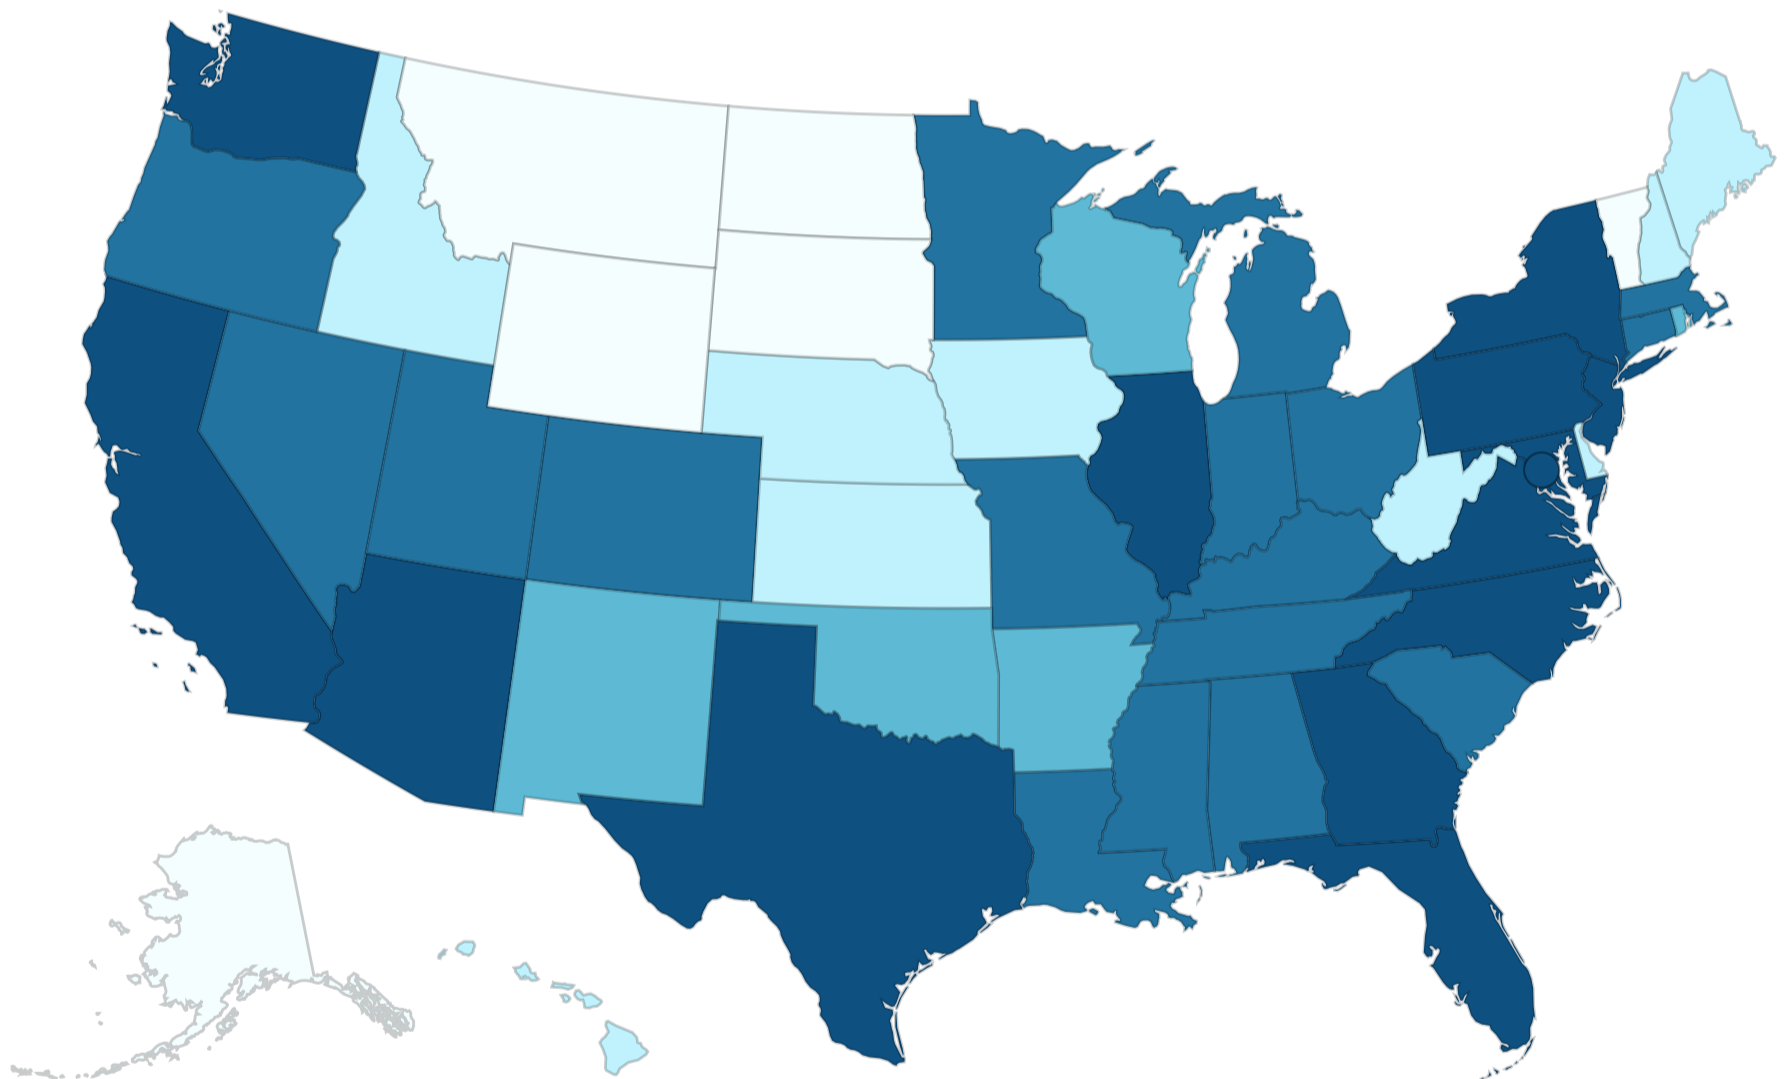

Viruela símica (mpox en inglés)

Viruela símica (mpox en inglés)

Viruela símica (mpox en inglés) Inicio

Mapa y cantidad de casos del 2022 en los EE. UU. Data as of

August 02 2023 at 2:00 pm EDT

A partir del 17 de mayo del 2023, los datos a continuación se actualizarán los miércoles.

Territories **PR**

Legend

- 1 to 10
- 11 to 50
- 51 to 100
- 101 to 500
- >500

[Descargar datos \(CSV\)](#)

Data Table

Lugar	Case Count
<input type="radio"/> Alabama	192
<input type="radio"/> Alaska	5
<input type="radio"/> Arizona	592
<input type="radio"/> Arkansas	74
<input type="radio"/> California	5 801
<input type="radio"/> Colorado	410
<input type="radio"/> Connecticut	147
<input type="radio"/> Delaware	44
<input type="radio"/> District Of Columbia	536
<input type="radio"/> Florida	2 899
<input type="radio"/> Georgia	1 999
<input type="radio"/> Hawaii	35
<input type="radio"/> Idaho	16
<input type="radio"/> Illinois	1 508
<input type="radio"/> Indiana	291
<input type="radio"/> Iowa	30
<input type="radio"/> Kansas	50
<input type="radio"/> Kentucky	105
<input type="radio"/> Louisiana	318
<input type="radio"/> Maine	13
<input type="radio"/> Maryland	750
<input type="radio"/> Massachusetts	467
<input type="radio"/> Michigan	399
<input type="radio"/> Minnesota	244
<input type="radio"/> Mississippi	109
<input type="radio"/> Missouri	224
<input type="radio"/> Montana	7
<input type="radio"/> Nebraska	32
<input type="radio"/> Nevada	323
<input type="radio"/> New Hampshire	35
<input type="radio"/> New Jersey	777
<input type="radio"/> New Mexico	57
<input type="radio"/> New York	4 300
<input type="radio"/> North Carolina	709
<input type="radio"/> North Dakota	6
<input type="radio"/> Ohio	397
<input type="radio"/> Oklahoma	71
<input type="radio"/> Oregon	281
<input type="radio"/> Pennsylvania	872
<input type="radio"/> Puerto Rico	207
<input type="radio"/> Rhode Island	85
<input type="radio"/> South Carolina	239
<input type="radio"/> South Dakota	3
<input type="radio"/> Tennessee	399