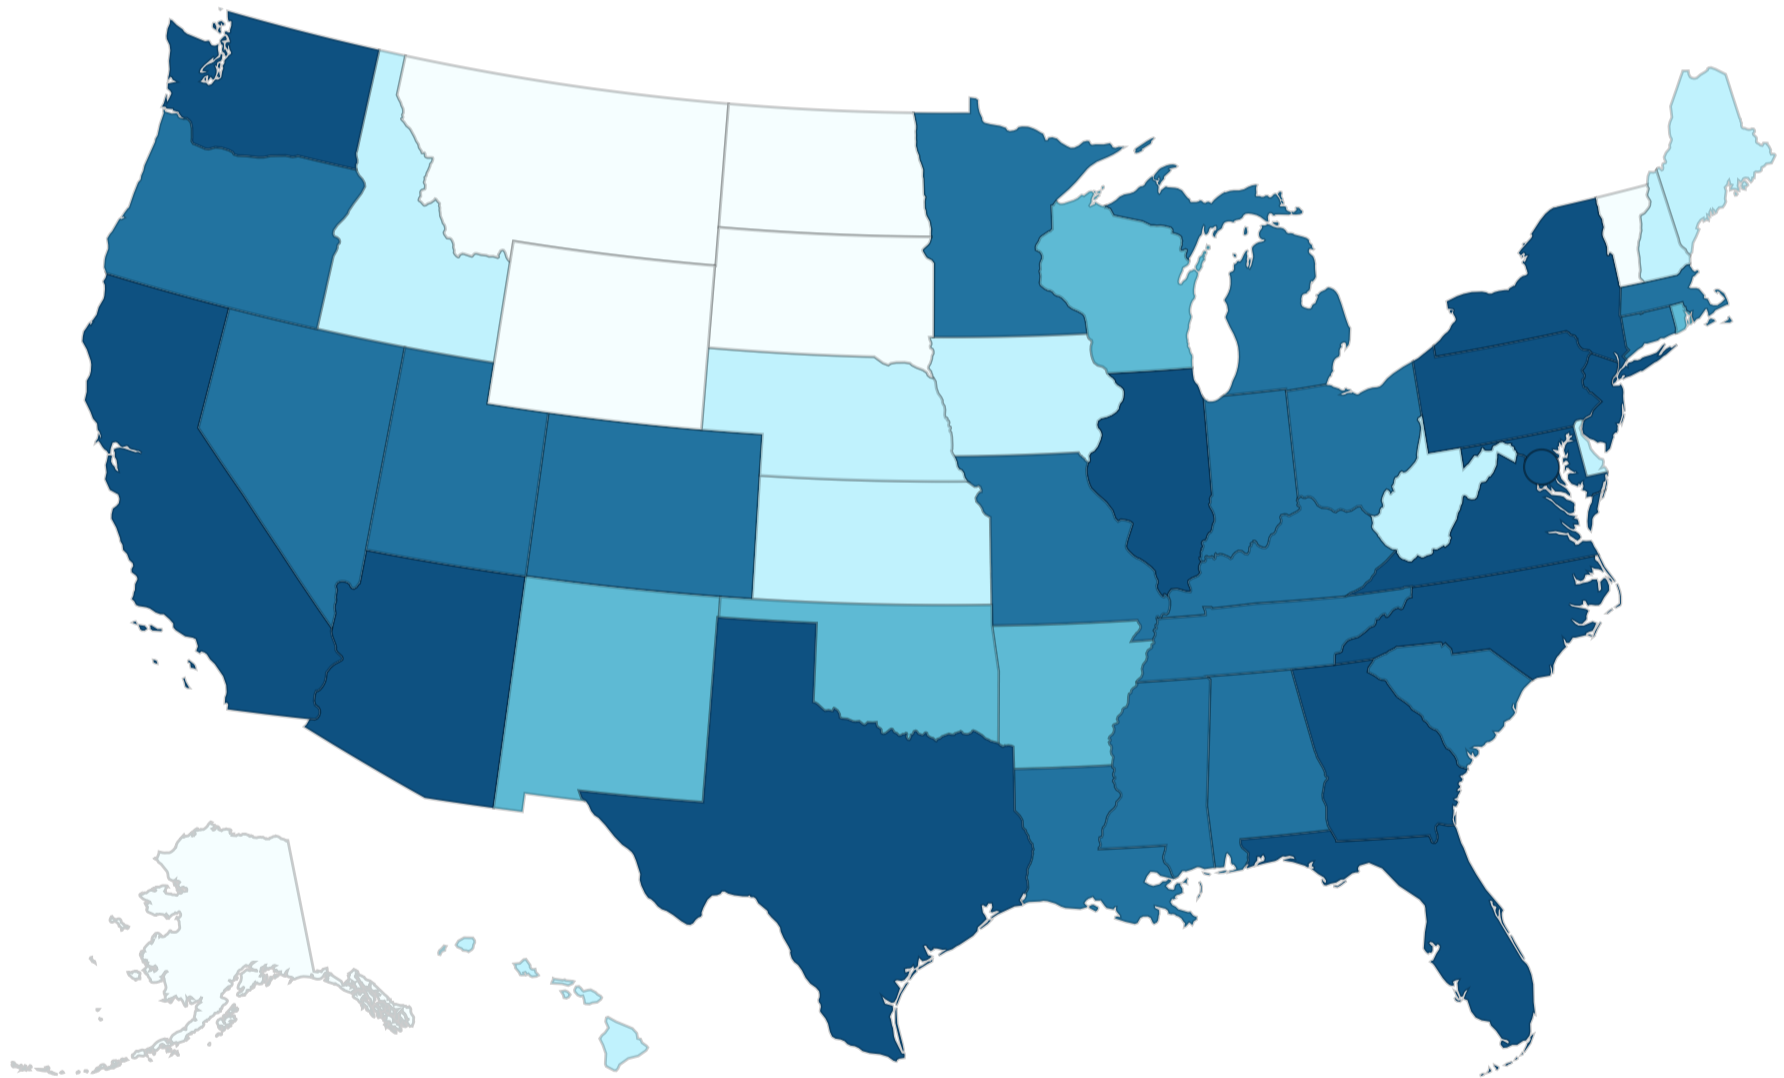

Mpox

2022 U.S. Map & Case Count Data as of July 26 2023 at 2:00 pm EDT

Beginning May 17, 2023, the data below will be updated on Wednesdays.

U.S. Cases

Total Cases
30,637

U.S. Deaths

Total Deaths
45

Territories **PR**

Legend

- 1 to 10
- 11 to 50
- 51 to 100
- 101 to 500
- >500

[Download Data \(CSV\)](#)

Data Table

Location

Case Count

Location	Case Count
<input type="radio"/> Alabama	192
<input type="radio"/> Alaska	5
<input type="radio"/> Arizona	592
<input type="radio"/> Arkansas	74
<input type="radio"/> California	5,791
<input type="radio"/> Colorado	410
<input type="radio"/> Connecticut	147
<input type="radio"/> Delaware	44
<input type="radio"/> District Of Columbia	536
<input type="radio"/> Florida	2,900
<input type="radio"/> Georgia	1,999
<input type="radio"/> Hawaii	35
<input type="radio"/> Idaho	16
<input type="radio"/> Illinois	1,508
<input type="radio"/> Indiana	289
<input type="radio"/> Iowa	30
<input type="radio"/> Kansas	50
<input type="radio"/> Kentucky	105
<input type="radio"/> Louisiana	318
<input type="radio"/> Maine	13
<input type="radio"/> Maryland	750
<input type="radio"/> Massachusetts	461
<input type="radio"/> Michigan	399
<input type="radio"/> Minnesota	243
<input type="radio"/> Mississippi	109
<input type="radio"/> Missouri	224
<input type="radio"/> Montana	7
<input type="radio"/> Nebraska	32
<input type="radio"/> Nevada	323
<input type="radio"/> New Hampshire	35
<input type="radio"/> New Jersey	774
<input type="radio"/> New Mexico	57
<input type="radio"/> New York	4,296
<input type="radio"/> North Carolina	709
<input type="radio"/> North Dakota	6
<input type="radio"/> Ohio	397
<input type="radio"/> Oklahoma	71
<input type="radio"/> Oregon	281
<input type="radio"/> Pennsylvania	871
<input type="radio"/> Puerto Rico	207
<input type="radio"/> Rhode Island	85
<input type="radio"/> South Carolina	239
<input type="radio"/> South Dakota	3
<input type="radio"/> Tennessee	399