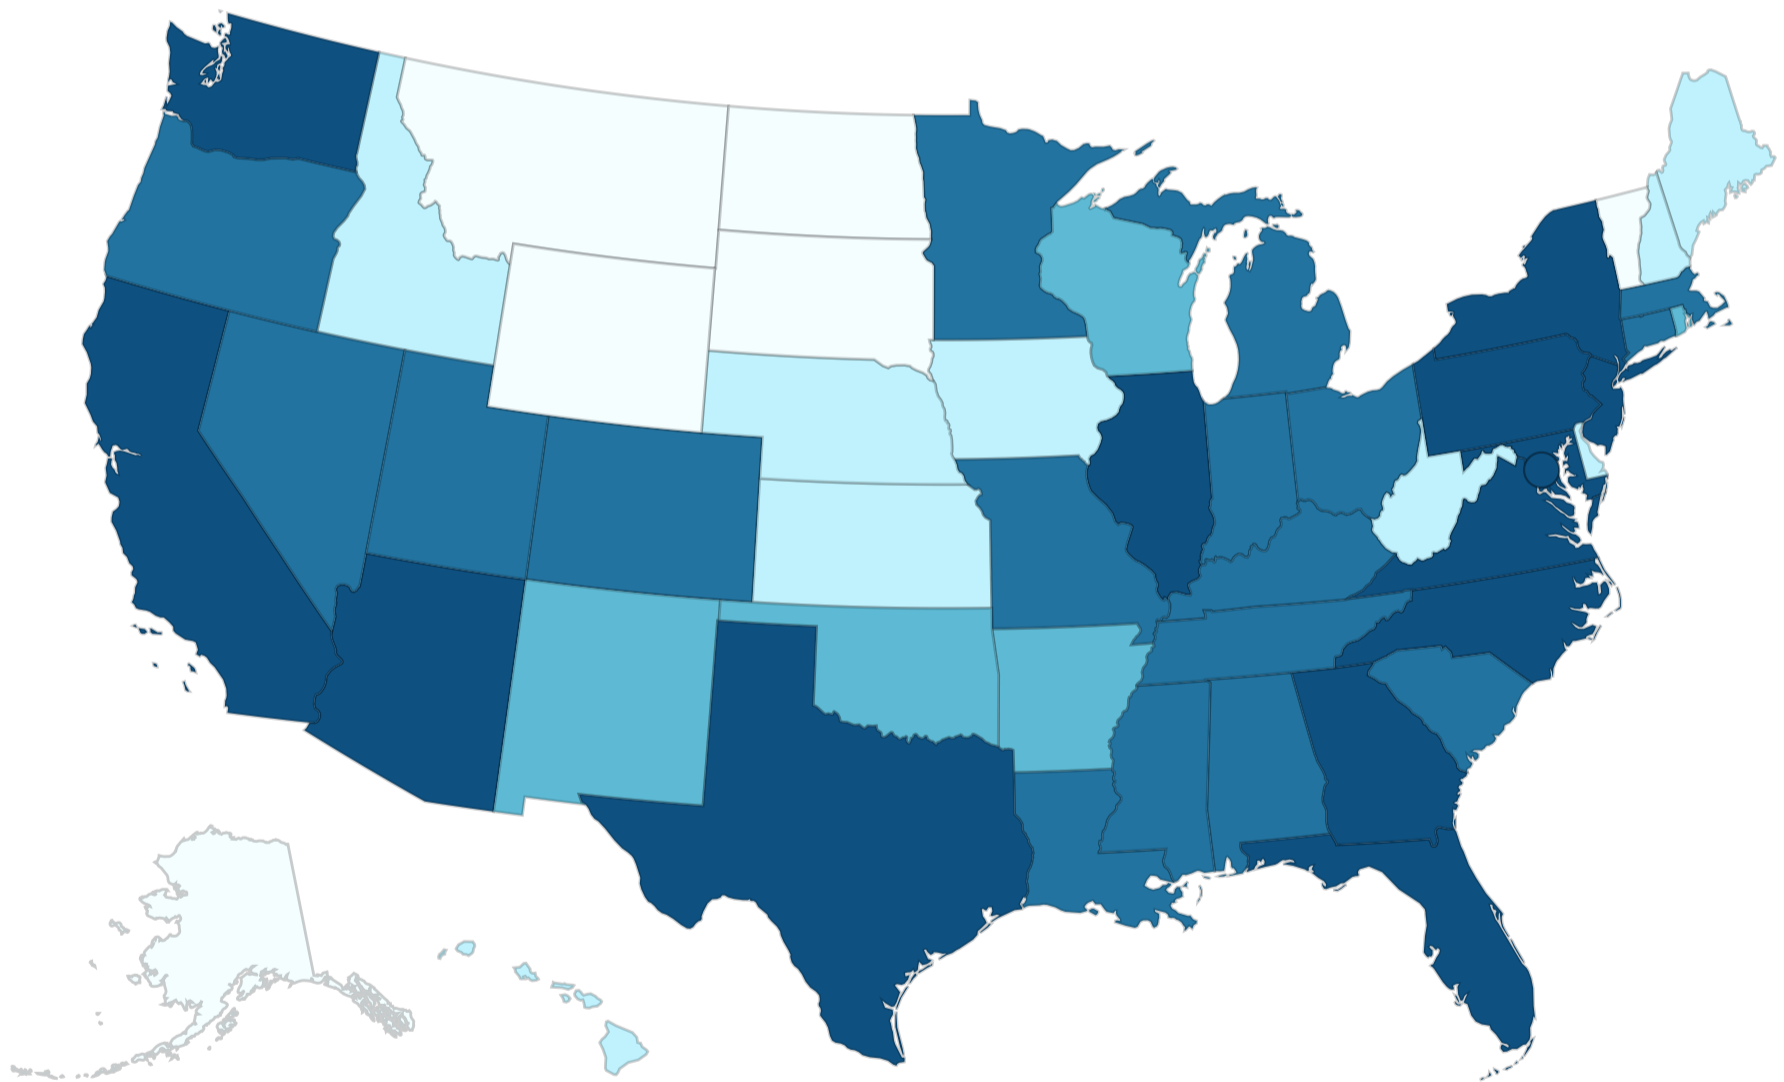

Viruela símica (mpox en inglés)

Viruela símica (mpox en inglés) Inicio

Mapa y cantidad de casos del 2022 en los EE. UU. Data as of July

26 2023 at 2:00 pm EDT

A partir del 17 de mayo del 2023, los datos a continuación se actualizarán los miércoles.

Territories **PR**

Legend

- 1 to 10
- 11 to 50
- 51 to 100
- 101 to 500
- >500

[Descargar datos \(CSV\)](#)

Data Table

Lugar	Case Count
<input type="radio"/> Alabama	192
<input type="radio"/> Alaska	5
<input type="radio"/> Arizona	592
<input type="radio"/> Arkansas	74
<input type="radio"/> California	5 791
<input type="radio"/> Colorado	410
<input type="radio"/> Connecticut	147
<input type="radio"/> Delaware	44
<input type="radio"/> District Of Columbia	536
<input type="radio"/> Florida	2 900
<input type="radio"/> Georgia	1 999
<input type="radio"/> Hawaii	35
<input type="radio"/> Idaho	16
<input type="radio"/> Illinois	1 508
<input type="radio"/> Indiana	289
<input type="radio"/> Iowa	30
<input type="radio"/> Kansas	50
<input type="radio"/> Kentucky	105
<input type="radio"/> Louisiana	318
<input type="radio"/> Maine	13
<input type="radio"/> Maryland	750
<input type="radio"/> Massachusetts	461
<input type="radio"/> Michigan	399
<input type="radio"/> Minnesota	243
<input type="radio"/> Mississippi	109
<input type="radio"/> Missouri	224
<input type="radio"/> Montana	7
<input type="radio"/> Nebraska	32
<input type="radio"/> Nevada	323
<input type="radio"/> New Hampshire	35
<input type="radio"/> New Jersey	774
<input type="radio"/> New Mexico	57
<input type="radio"/> New York	4 296
<input type="radio"/> North Carolina	709
<input type="radio"/> North Dakota	6
<input type="radio"/> Ohio	397
<input type="radio"/> Oklahoma	71
<input type="radio"/> Oregon	281
<input type="radio"/> Pennsylvania	871
<input type="radio"/> Puerto Rico	207
<input type="radio"/> Rhode Island	85
<input type="radio"/> South Carolina	239
<input type="radio"/> South Dakota	3
<input type="radio"/> Tennessee	399