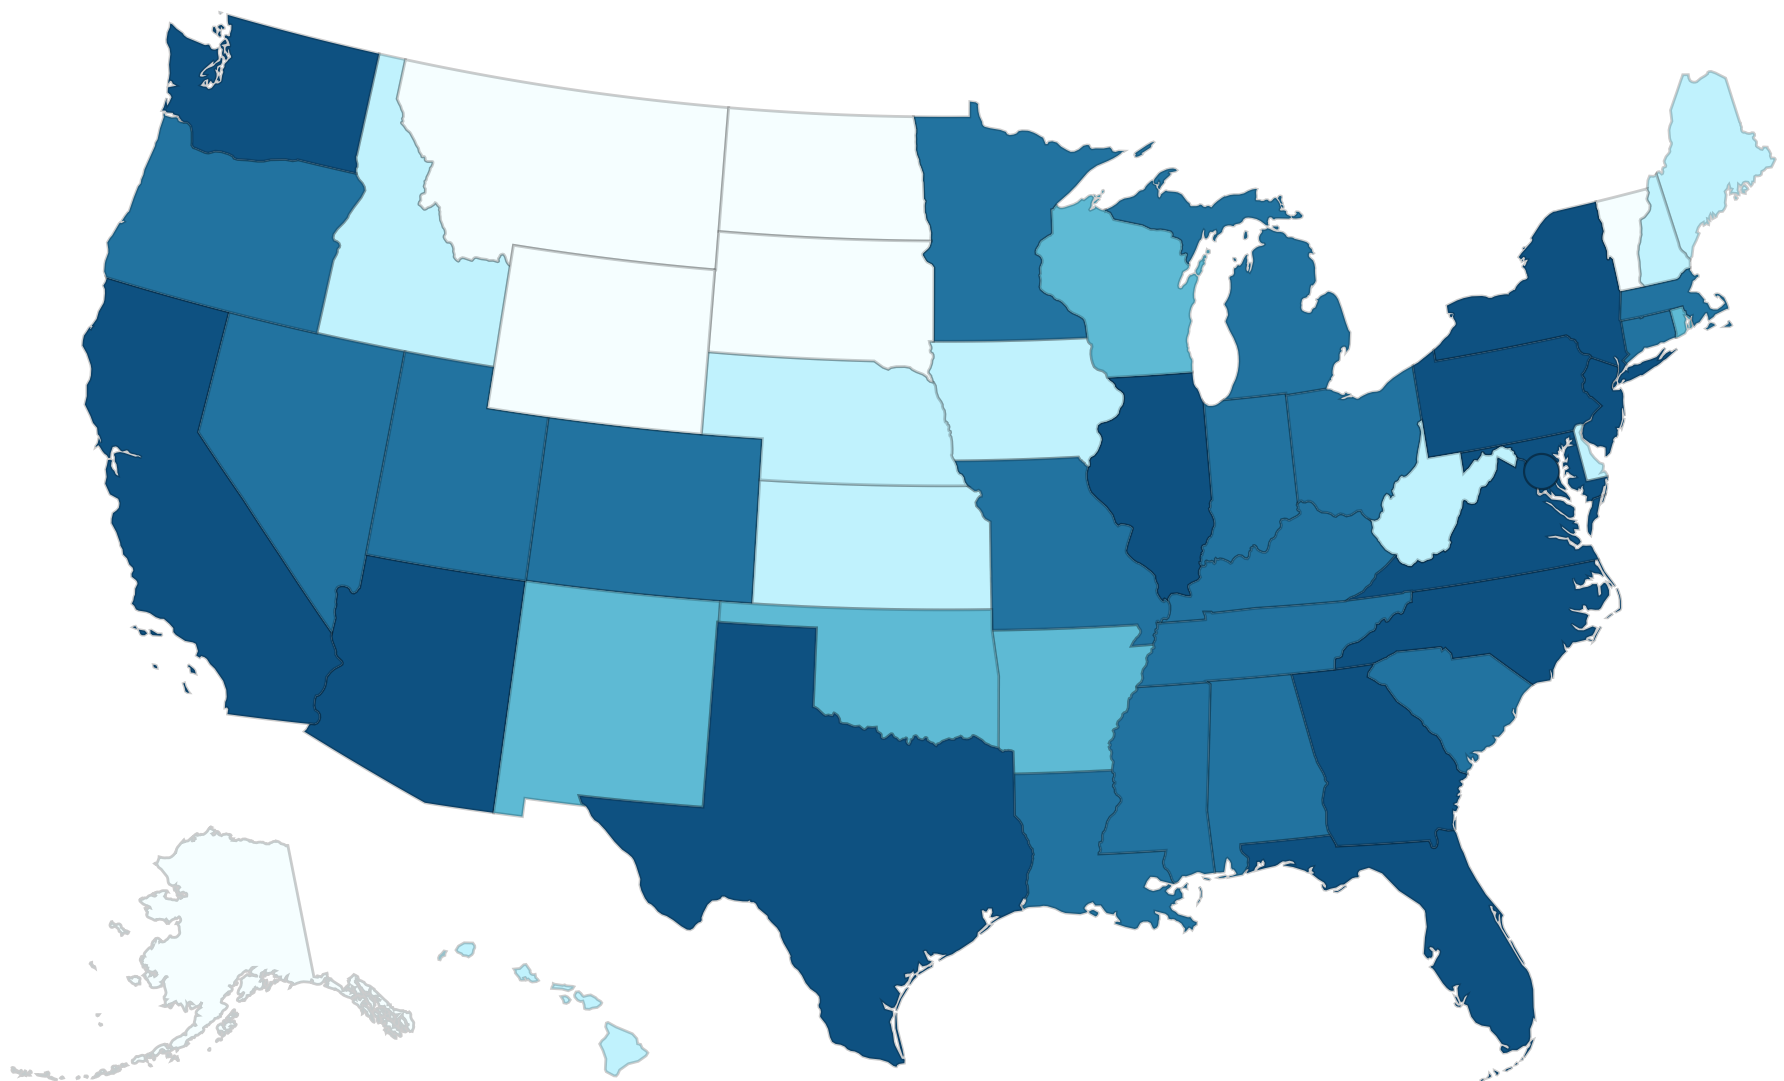

Viruela símica (mpox en inglés)

Viruela símica (mpox en inglés) Inicio

Mapa y cantidad de casos del 2022 en los EE. UU. Data as of July

19 2023 at 2:00 pm EDT

A partir del 17 de mayo del 2023, los datos a continuación se actualizarán los miércoles.

U.S. Cases

Total Cases
30 611

U.S. Deaths

Total Deaths
45

Territories **PR**

Legend

- 1 to 10
- 11 to 50
- 51 to 100
- 101 to 500
- >500

[Descargar datos \(CSV\)](#)