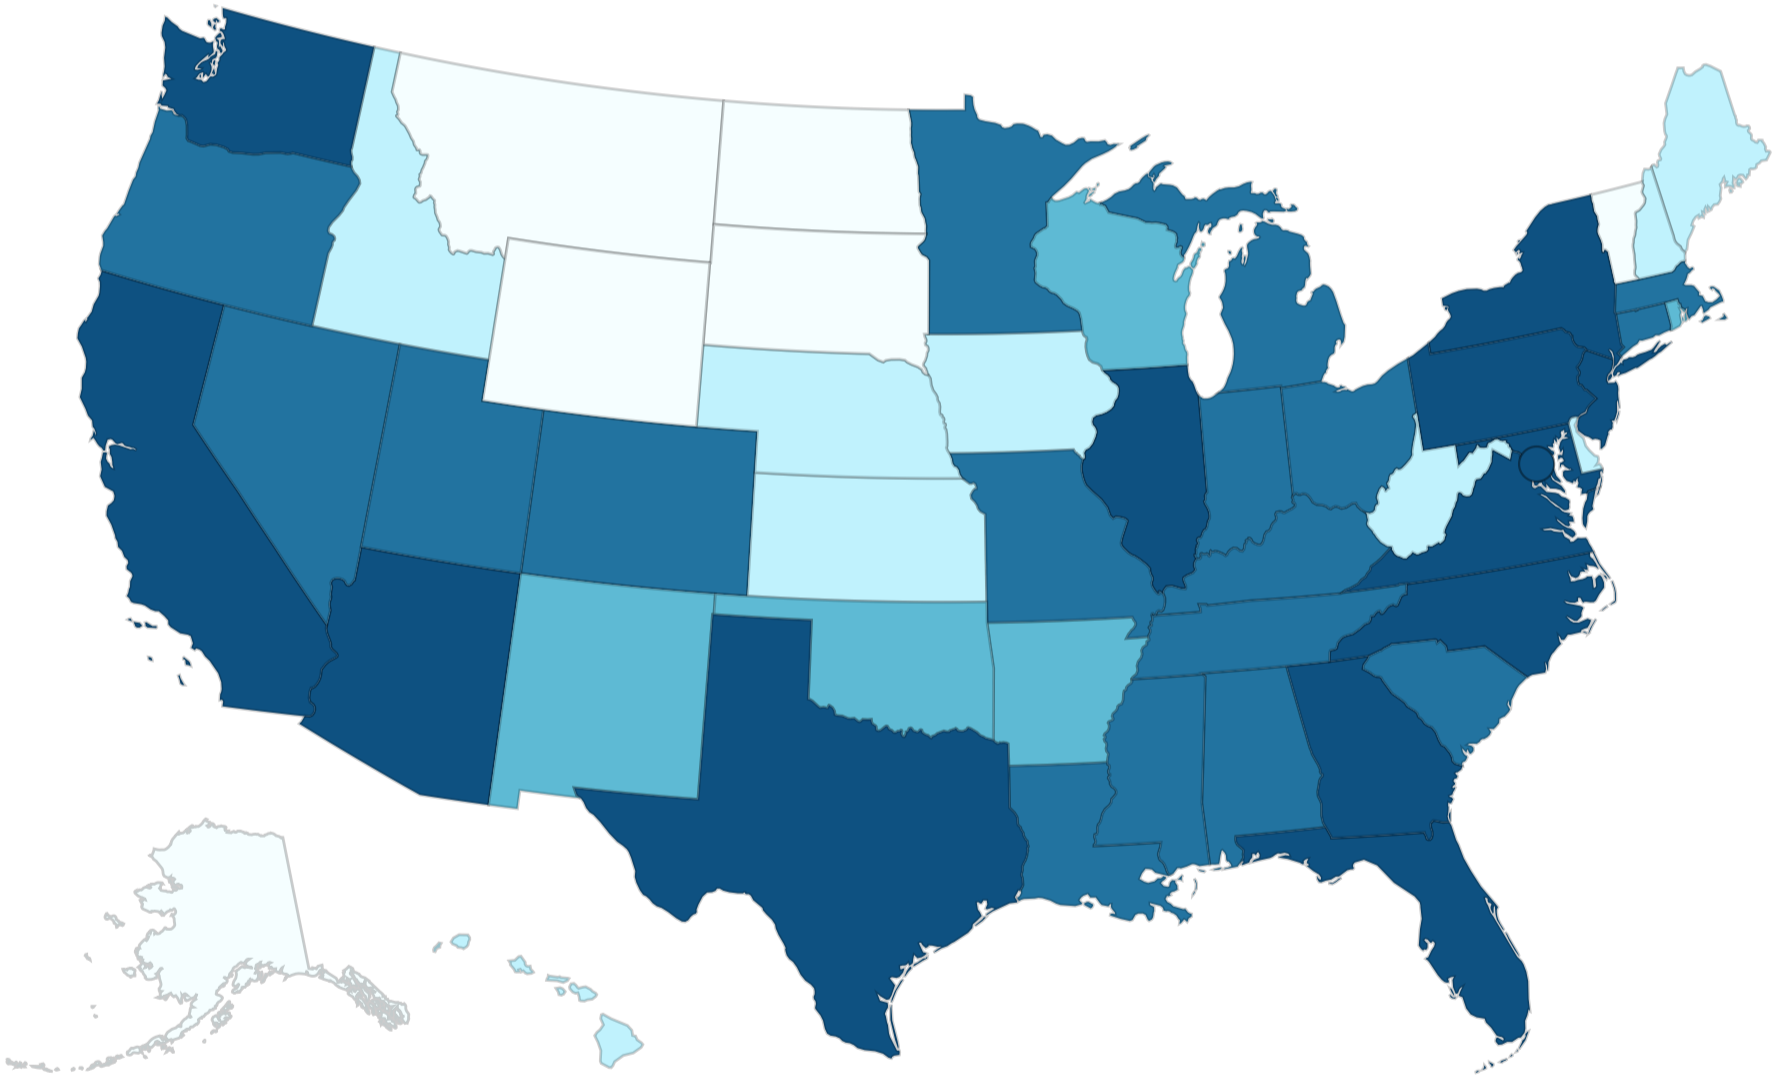

Mpox

2022 U.S. Map & Case Count Data as of July 12 2023 at 2:00 pm EDT

Beginning May 17, 2023, the data below will be updated on Wednesdays.

U.S. Cases

Total Cases
30,583

U.S. Deaths

Total Deaths
44

Territories **PR**

Legend

- 1 to 10
- 11 to 50
- 51 to 100
- 101 to 500
- >500

[Download Data \(CSV\)](#)

Data Table

Location

Case Count

Location	Case Count
<input type="radio"/> Alabama	192
<input type="radio"/> Alaska	5
<input type="radio"/> Arizona	592
<input type="radio"/> Arkansas	74
<input type="radio"/> California	5,779
<input type="radio"/> Colorado	410
<input type="radio"/> Connecticut	147
<input type="radio"/> Delaware	44
<input type="radio"/> District Of Columbia	534
<input type="radio"/> Florida	2,899
<input type="radio"/> Georgia	1,999
<input type="radio"/> Hawaii	35
<input type="radio"/> Idaho	16
<input type="radio"/> Illinois	1,495
<input type="radio"/> Indiana	288
<input type="radio"/> Iowa	30
<input type="radio"/> Kansas	50
<input type="radio"/> Kentucky	105
<input type="radio"/> Louisiana	318
<input type="radio"/> Maine	13
<input type="radio"/> Maryland	750
<input type="radio"/> Massachusetts	461
<input type="radio"/> Michigan	399
<input type="radio"/> Minnesota	242
<input type="radio"/> Mississippi	109
<input type="radio"/> Missouri	224
<input type="radio"/> Montana	7
<input type="radio"/> Nebraska	32
<input type="radio"/> Nevada	323
<input type="radio"/> New Hampshire	35
<input type="radio"/> New Jersey	773
<input type="radio"/> New Mexico	57
<input type="radio"/> New York	4,282
<input type="radio"/> North Carolina	709
<input type="radio"/> North Dakota	6
<input type="radio"/> Ohio	396
<input type="radio"/> Oklahoma	71
<input type="radio"/> Oregon	280
<input type="radio"/> Pennsylvania	870
<input type="radio"/> Puerto Rico	207
<input type="radio"/> Rhode Island	85
<input type="radio"/> South Carolina	239
<input type="radio"/> South Dakota	3
<input type="radio"/> Tennessee	397