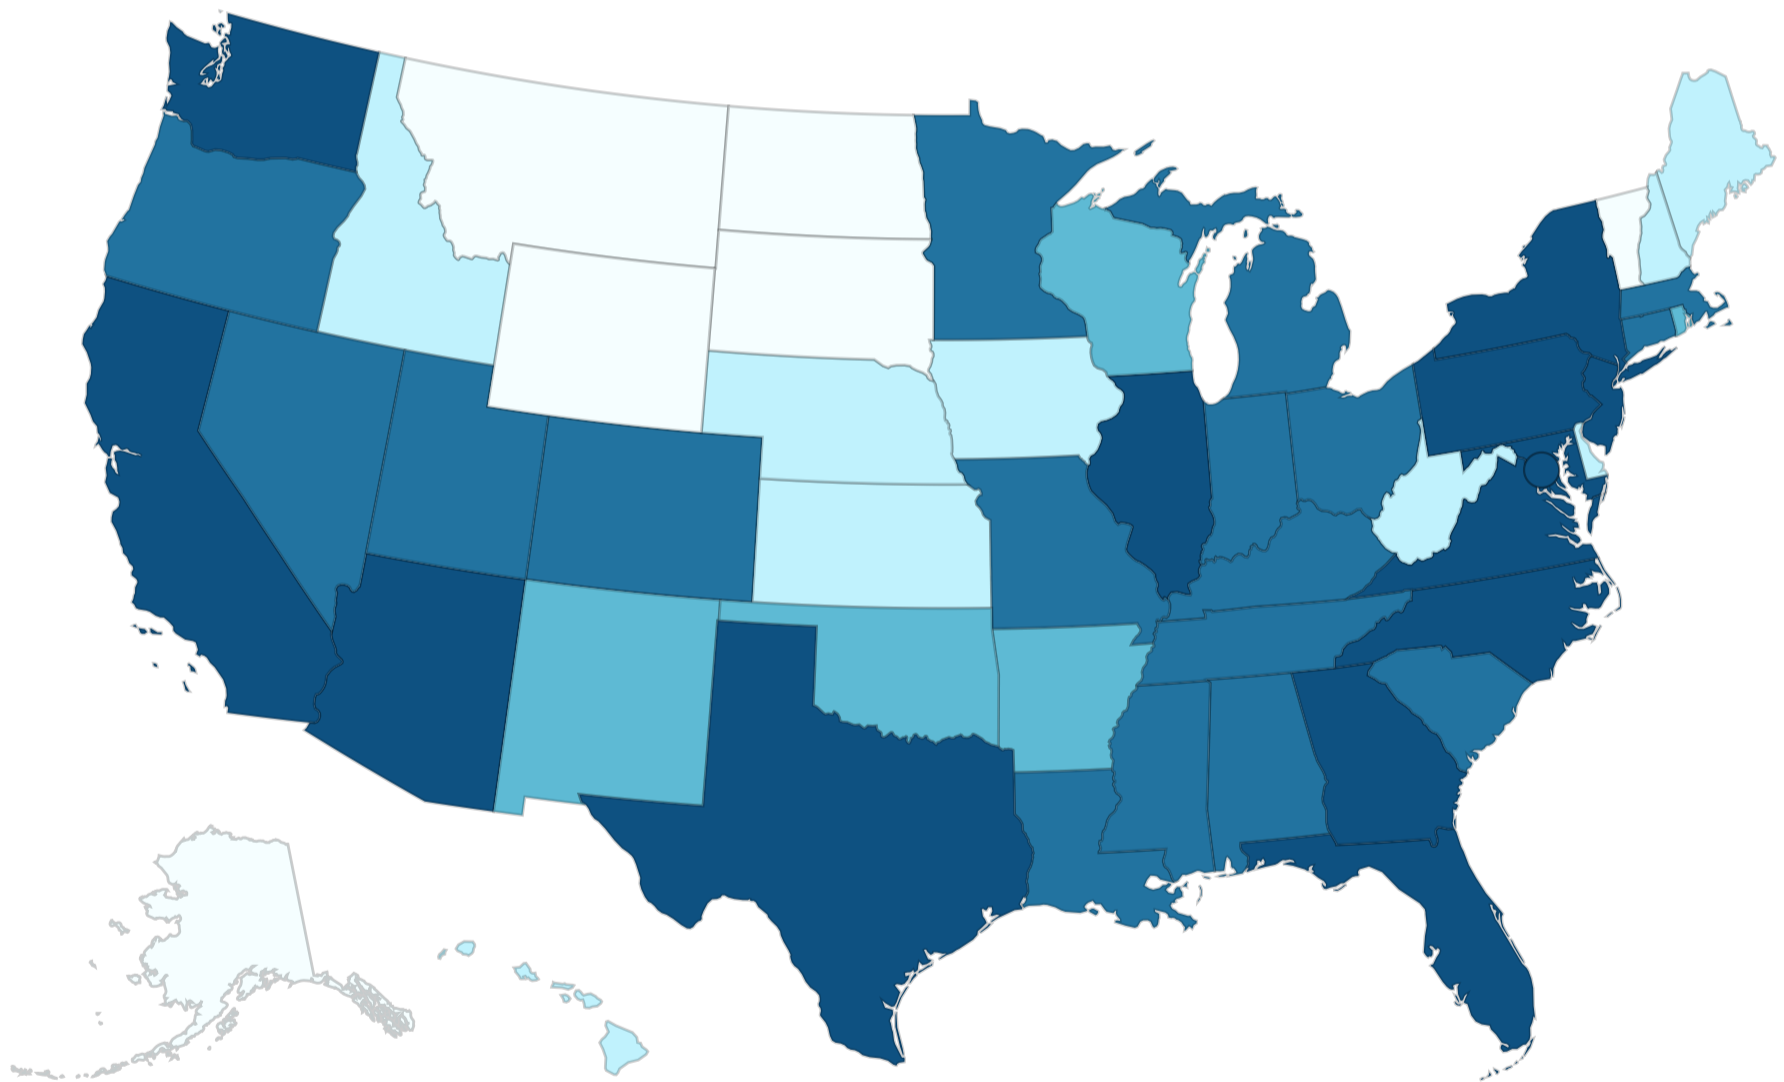

Viruela símica (mpox en inglés)

Viruela símica (mpox en inglés)

Viruela símica (mpox en inglés) Inicio

Mapa y cantidad de casos del 2022 en los EE. UU. Data as of July

12 2023 at 2:00 pm EDT

A partir del 17 de mayo del 2023, los datos a continuación se actualizarán los miércoles.

U.S. Cases Total Cases 30 583	U.S. Deaths Total Deaths 44

Territories **PR**

Legend

- 1 to 10
- 11 to 50
- 51 to 100
- 101 to 500
- >500

[Descargar datos (CSV)](#)

Data Table