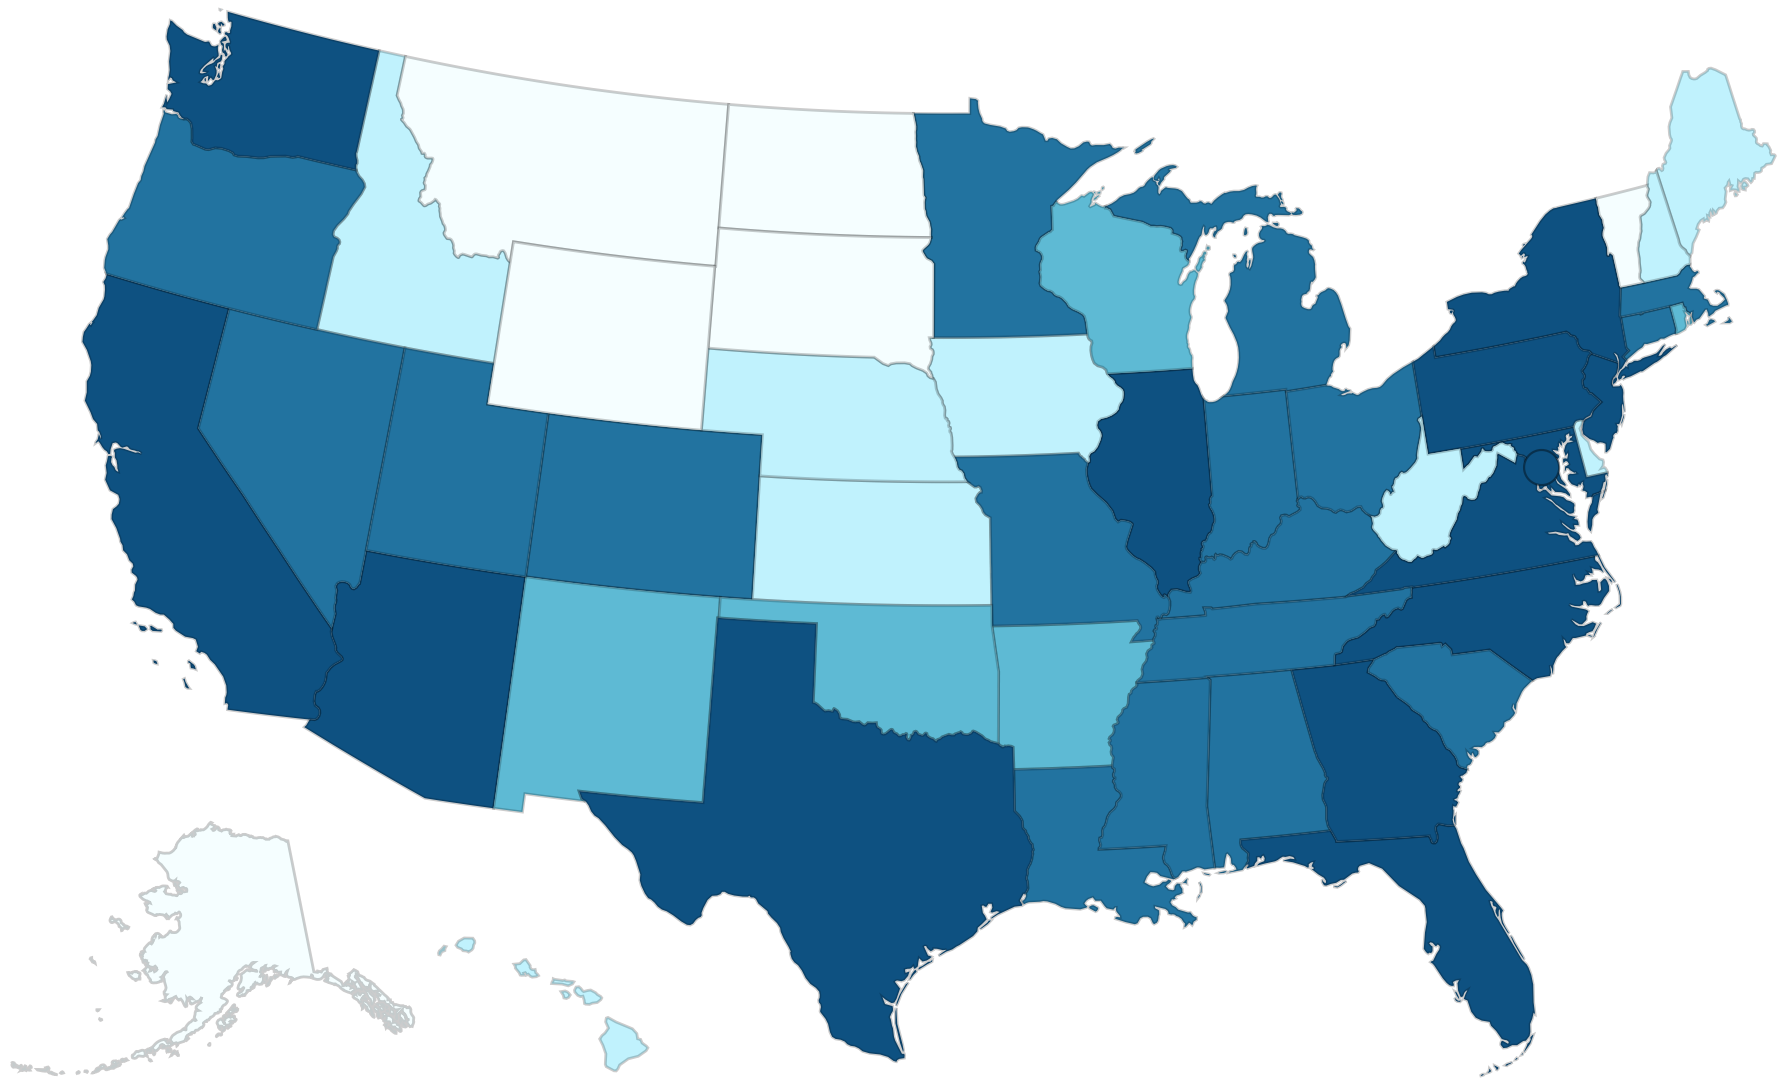

Mpox

2022 U.S. Map & Case Count Data as of June 21 2023 at 2:00 pm EDT

Beginning May 17, 2023, the data below will be updated on Wednesdays.

U.S. Cases

Total Cases
30,505

U.S. Deaths

Total Deaths
43

Territories **PR**

Legend

- 1 to 10
- 11 to 50
- 51 to 100
- 101 to 500
- >500

[Download Data \(CSV\)](#)

Data Table

Location

Case Count

Location	Case Count
<input type="radio"/> Alabama	192
<input type="radio"/> Alaska	5
<input type="radio"/> Arizona	591
<input type="radio"/> Arkansas	74
<input type="radio"/> California	5,768
<input type="radio"/> Colorado	409
<input type="radio"/> Connecticut	146
<input type="radio"/> Delaware	44
<input type="radio"/> District Of Columbia	531
<input type="radio"/> Florida	2,895
<input type="radio"/> Georgia	1,997
<input type="radio"/> Hawaii	35
<input type="radio"/> Idaho	16
<input type="radio"/> Illinois	1,482
<input type="radio"/> Indiana	288
<input type="radio"/> Iowa	30
<input type="radio"/> Kansas	50
<input type="radio"/> Kentucky	105
<input type="radio"/> Louisiana	314
<input type="radio"/> Maine	13
<input type="radio"/> Maryland	748
<input type="radio"/> Massachusetts	461
<input type="radio"/> Michigan	399
<input type="radio"/> Minnesota	238
<input type="radio"/> Mississippi	109
<input type="radio"/> Missouri	224
<input type="radio"/> Montana	7
<input type="radio"/> Nebraska	32
<input type="radio"/> Nevada	323
<input type="radio"/> New Hampshire	36
<input type="radio"/> New Jersey	769
<input type="radio"/> New Mexico	57
<input type="radio"/> New York	4,268
<input type="radio"/> North Carolina	709
<input type="radio"/> North Dakota	6
<input type="radio"/> Ohio	393
<input type="radio"/> Oklahoma	71
<input type="radio"/> Oregon	280
<input type="radio"/> Pennsylvania	867
<input type="radio"/> Puerto Rico	207
<input type="radio"/> Rhode Island	85
<input type="radio"/> South Carolina	239
<input type="radio"/> South Dakota	3
<input type="radio"/> Tennessee	397