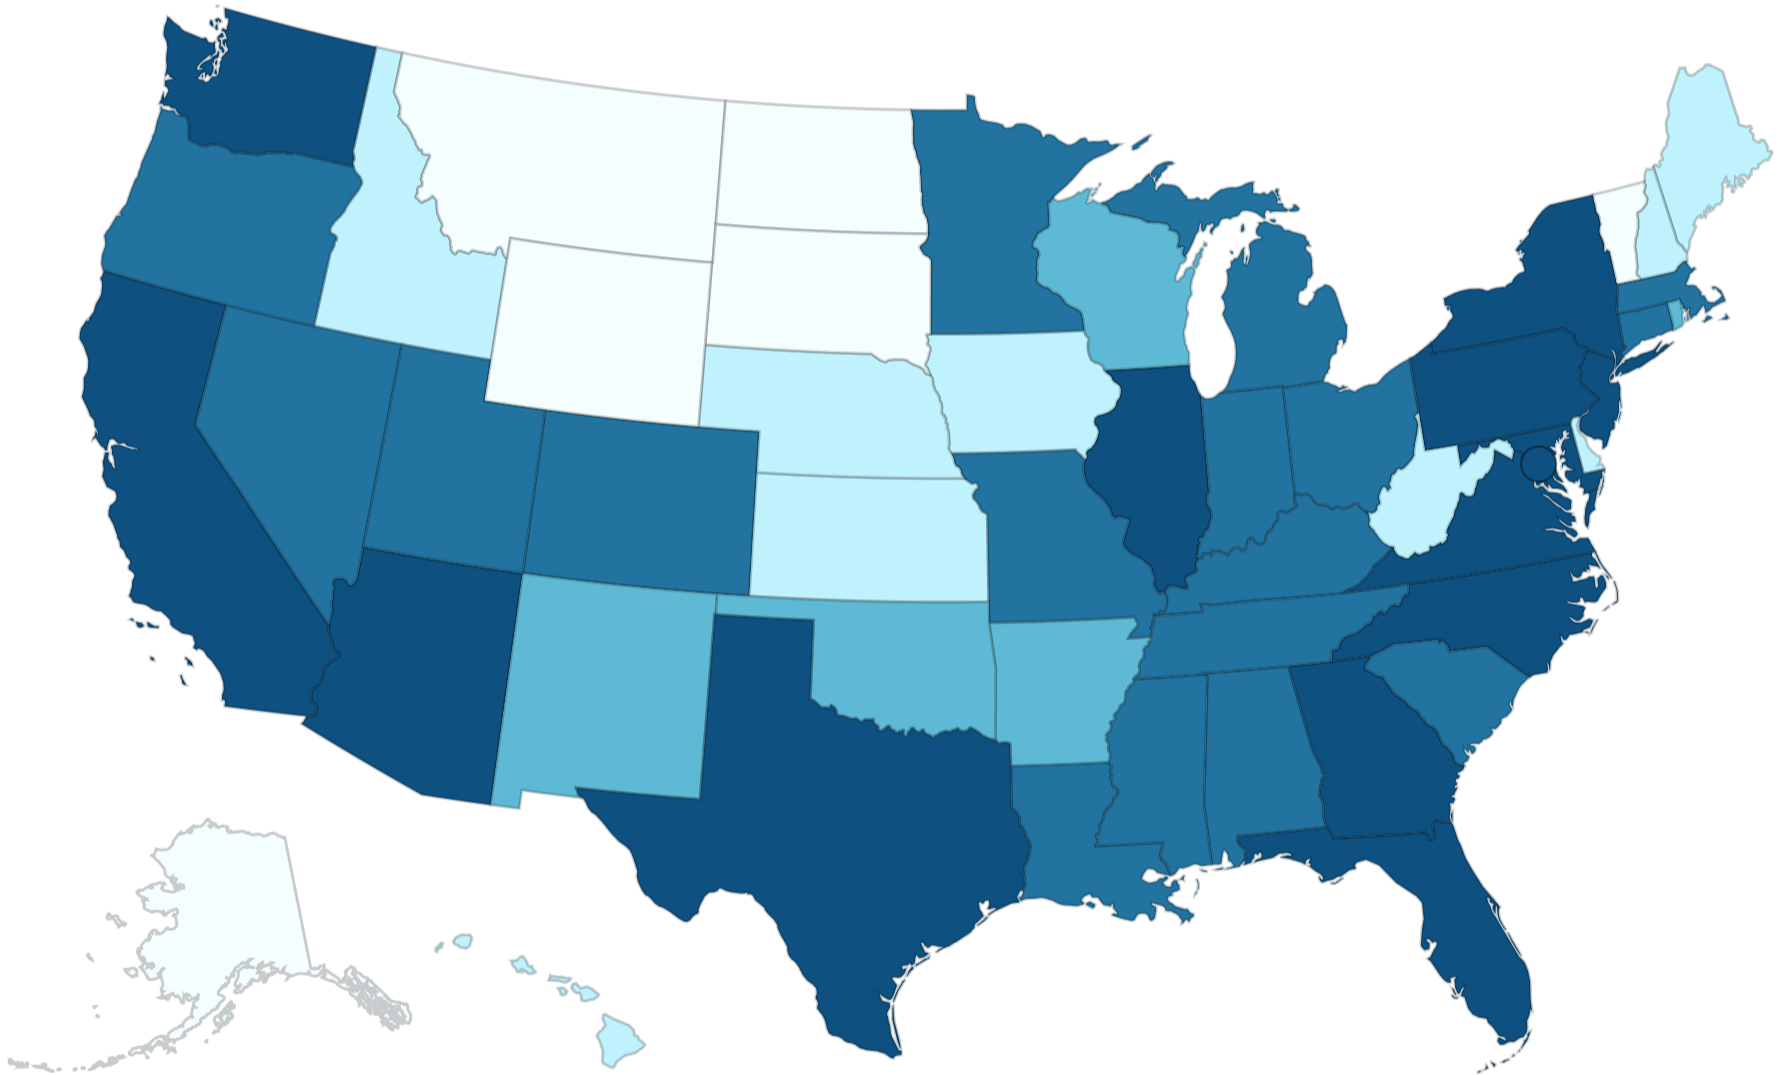

## 2022 U.S. Map & Case Count Data as of June 07 2023 at 2:00 pm EDT

Beginning May 17, 2023, the data below will be updated on Wednesdays.

### U.S. Cases

Total Cases  
**30,468**

### U.S. Deaths

Total Deaths  
**42**

Territories **PR**

### Legend

- 1 to 10
- 11 to 50
- 51 to 100
- 101 to 500
- >500

[Download Data \(CSV\)](#)

Data Table

Location

Case Count

Location	Case Count
<input type="radio"/> Alabama	192
<input type="radio"/> Alaska	5
<input type="radio"/> Arizona	592
<input type="radio"/> Arkansas	74
<input type="radio"/> California	5,763
<input type="radio"/> Colorado	407
<input type="radio"/> Connecticut	146
<input type="radio"/> Delaware	44
<input type="radio"/> District Of Columbia	531
<input type="radio"/> Florida	2,895
<input type="radio"/> Georgia	1,995
<input type="radio"/> Hawaii	35
<input type="radio"/> Idaho	16
<input type="radio"/> Illinois	1,474
<input type="radio"/> Indiana	288
<input type="radio"/> Iowa	30
<input type="radio"/> Kansas	50
<input type="radio"/> Kentucky	104
<input type="radio"/> Louisiana	314
<input type="radio"/> Maine	13
<input type="radio"/> Maryland	748
<input type="radio"/> Massachusetts	461
<input type="radio"/> Michigan	399
<input type="radio"/> Minnesota	234
<input type="radio"/> Mississippi	109
<input type="radio"/> Missouri	222
<input type="radio"/> Montana	7
<input type="radio"/> Nebraska	32
<input type="radio"/> Nevada	323
<input type="radio"/> New Hampshire	36
<input type="radio"/> New Jersey	767
<input type="radio"/> New Mexico	57
<input type="radio"/> New York	4,262
<input type="radio"/> North Carolina	709
<input type="radio"/> North Dakota	6
<input type="radio"/> Ohio	393
<input type="radio"/> Oklahoma	70
<input type="radio"/> Oregon	280
<input type="radio"/> Pennsylvania	867
<input type="radio"/> Puerto Rico	207
<input type="radio"/> Rhode Island	85
<input type="radio"/> South Carolina	239
<input type="radio"/> South Dakota	3
<input type="radio"/> Tennessee	397