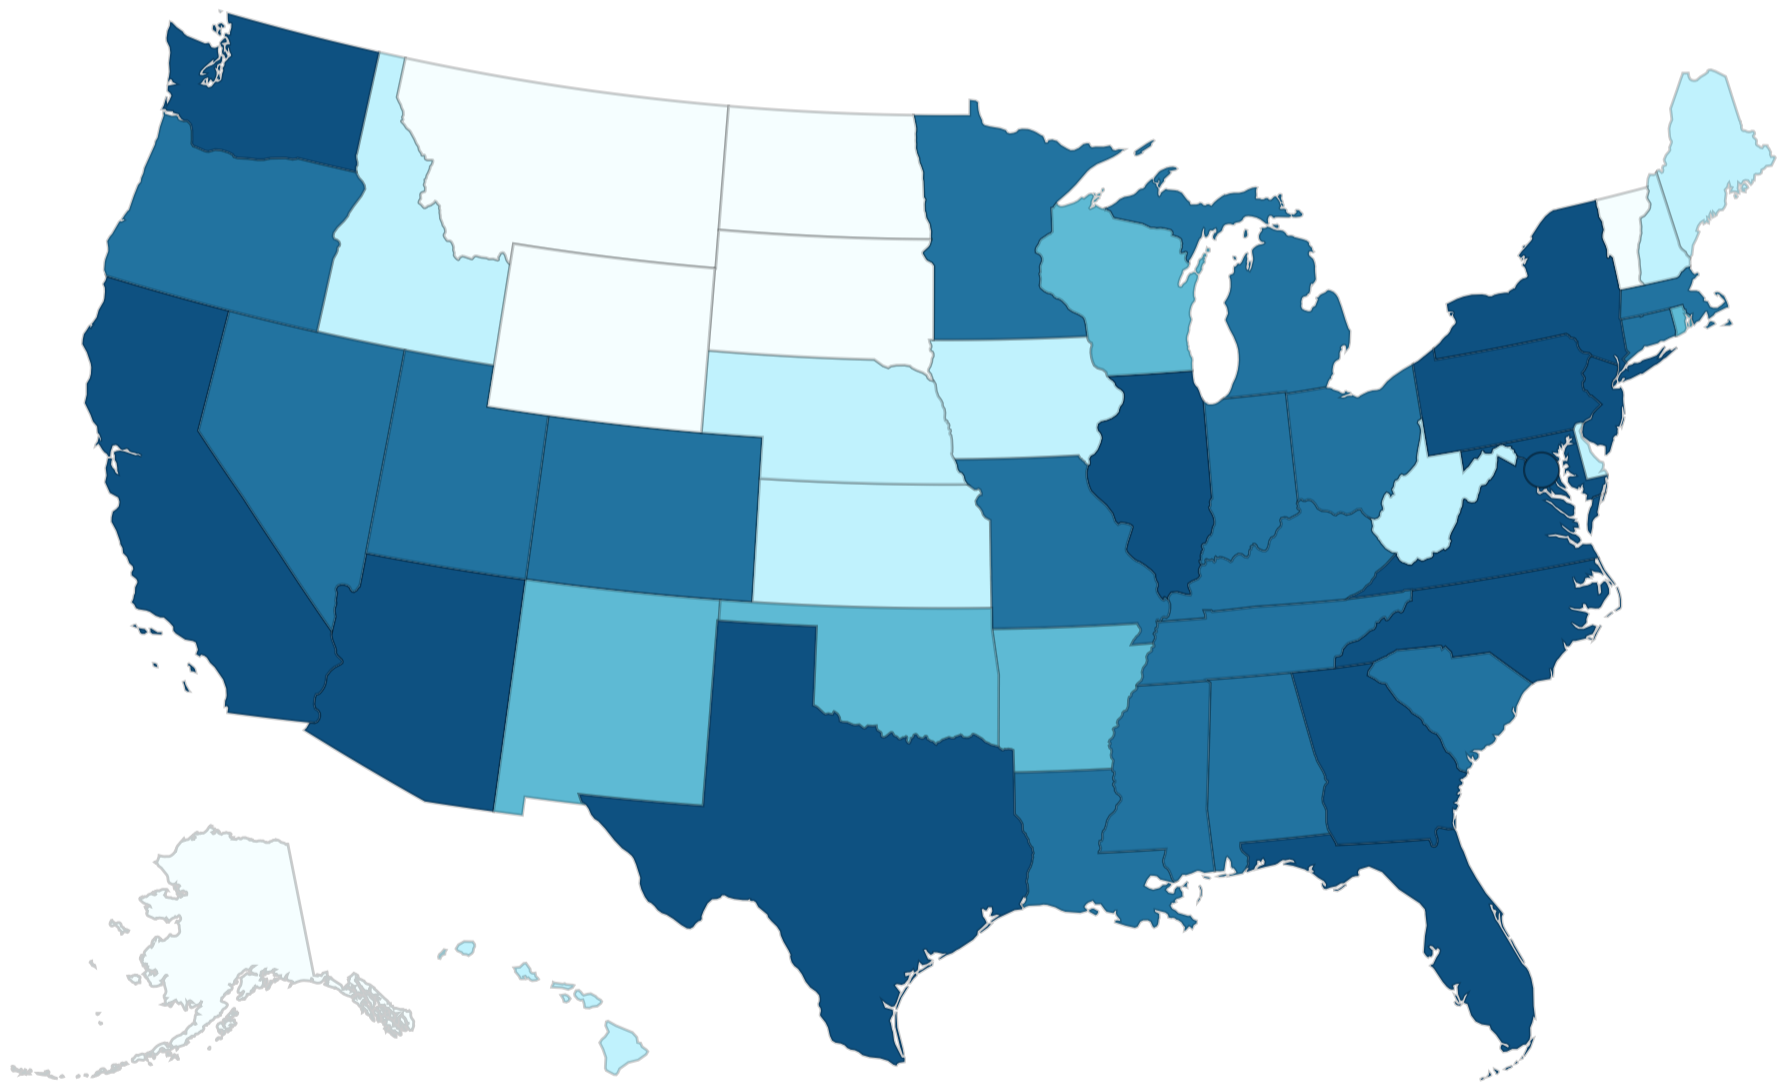

Viruela símica (mpox en inglés)

Viruela símica (mpox en inglés) Inicio

Mapa y cantidad de casos del 2022 en los EE. UU. Data as of June

07 2023 at 2:00 pm EDT

A partir del 17 de mayo del 2023, los datos a continuación se actualizarán los miércoles.

U.S. Cases

Total Cases
30 468

U.S. Deaths

Total Deaths
42

Territories **PR**

Legend

- 1 to 10
- 51 to 100
- >500
- 11 to 50
- 101 to 500

[Descargar datos \(CSV\)](#)