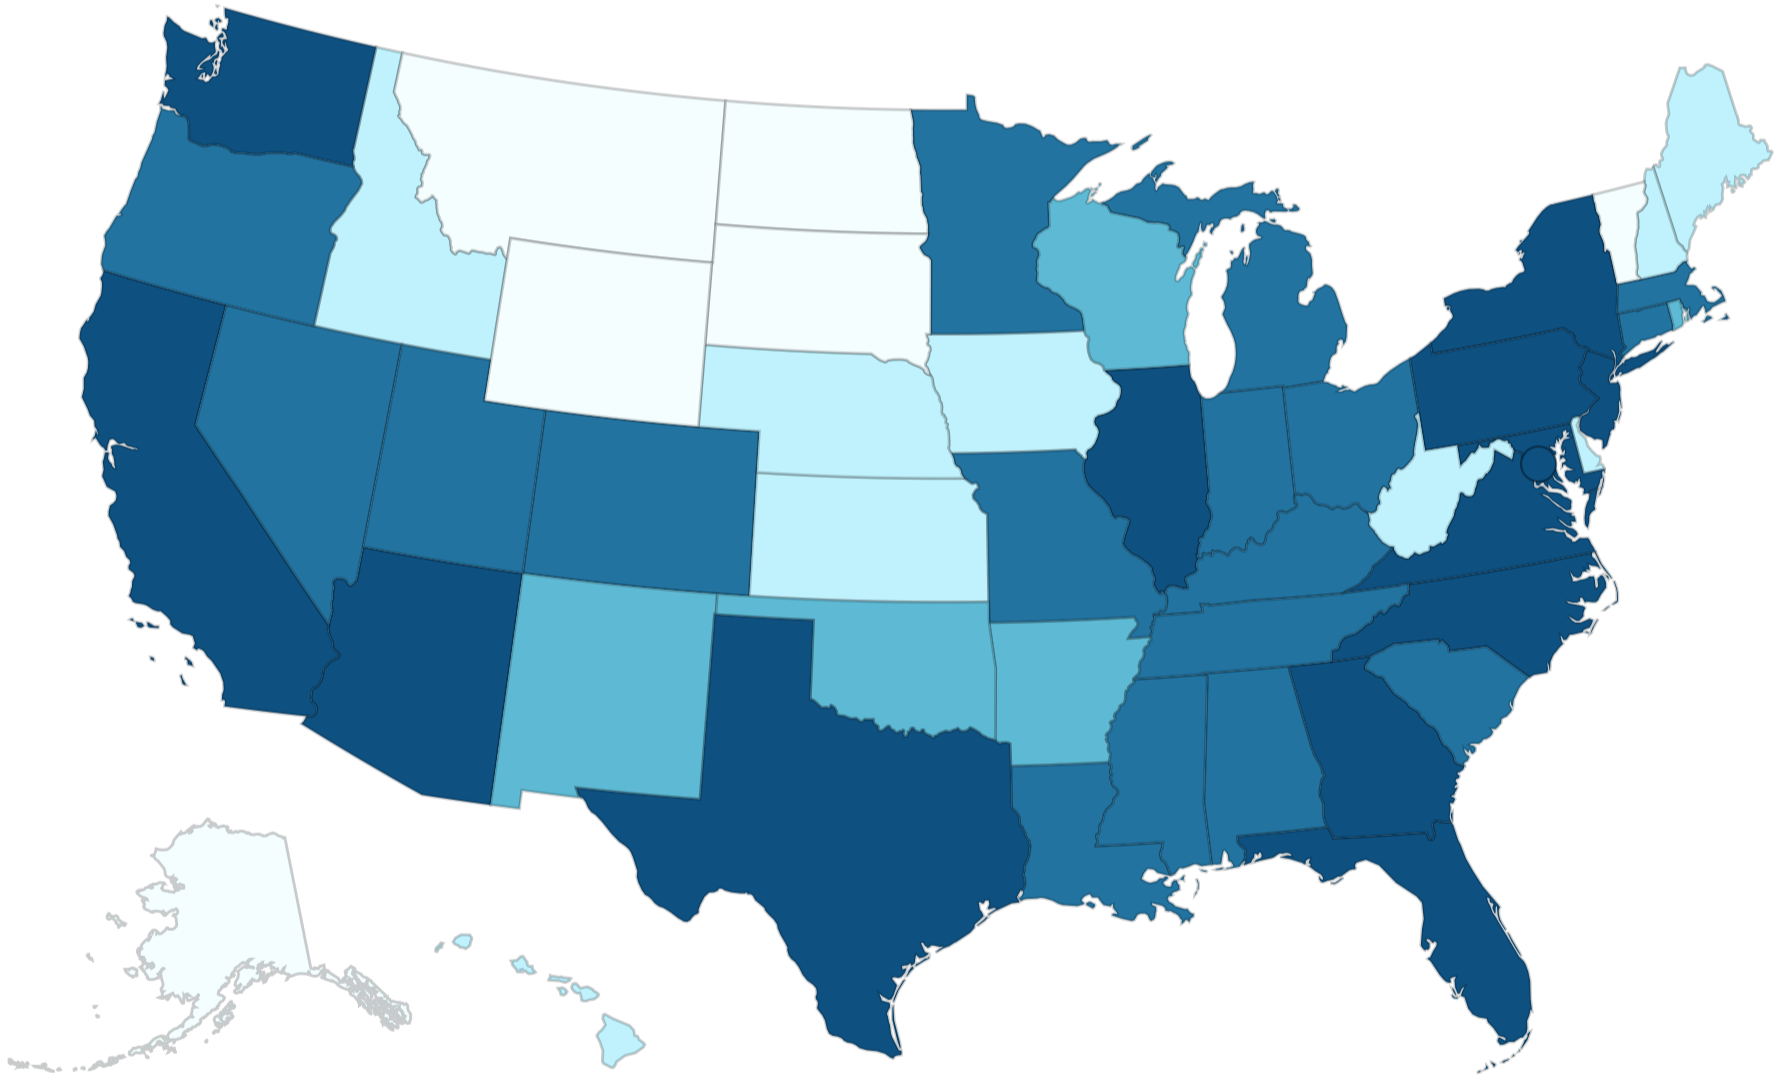

## 2022 U.S. Map & Case Count Data as of May 24 2023 at 2:00 pm EDT

Beginning May 17, 2023, the data below will be updated on Wednesdays.

### U.S. Cases

Total Cases  
**30,422**

### U.S. Deaths

Total Deaths  
**42**

Territories **PR**

### Legend

- 1 to 10
- 11 to 50
- 51 to 100
- 101 to 500
- >500

[Download Data \(CSV\)](#)

Data Table

Location

Case Count

Location	Case Count
<input type="radio"/> Alabama	190
<input type="radio"/> Alaska	5
<input type="radio"/> Arizona	592
<input type="radio"/> Arkansas	74
<input type="radio"/> California	5,759
<input type="radio"/> Colorado	405
<input type="radio"/> Connecticut	146
<input type="radio"/> Delaware	44
<input type="radio"/> District Of Columbia	527
<input type="radio"/> Florida	2,894
<input type="radio"/> Georgia	1,994
<input type="radio"/> Hawaii	35
<input type="radio"/> Idaho	16
<input type="radio"/> Illinois	1,461
<input type="radio"/> Indiana	288
<input type="radio"/> Iowa	30
<input type="radio"/> Kansas	50
<input type="radio"/> Kentucky	104
<input type="radio"/> Louisiana	314
<input type="radio"/> Maine	13
<input type="radio"/> Maryland	748
<input type="radio"/> Massachusetts	461
<input type="radio"/> Michigan	399
<input type="radio"/> Minnesota	234
<input type="radio"/> Mississippi	109
<input type="radio"/> Missouri	219
<input type="radio"/> Montana	7
<input type="radio"/> Nebraska	32
<input type="radio"/> Nevada	323
<input type="radio"/> New Hampshire	35
<input type="radio"/> New Jersey	766
<input type="radio"/> New Mexico	57
<input type="radio"/> New York	4,253
<input type="radio"/> North Carolina	709
<input type="radio"/> North Dakota	6
<input type="radio"/> Ohio	393
<input type="radio"/> Oklahoma	70
<input type="radio"/> Oregon	280
<input type="radio"/> Pennsylvania	867
<input type="radio"/> Puerto Rico	207
<input type="radio"/> Rhode Island	85
<input type="radio"/> South Carolina	239
<input type="radio"/> South Dakota	3
<input type="radio"/> Tennessee	397