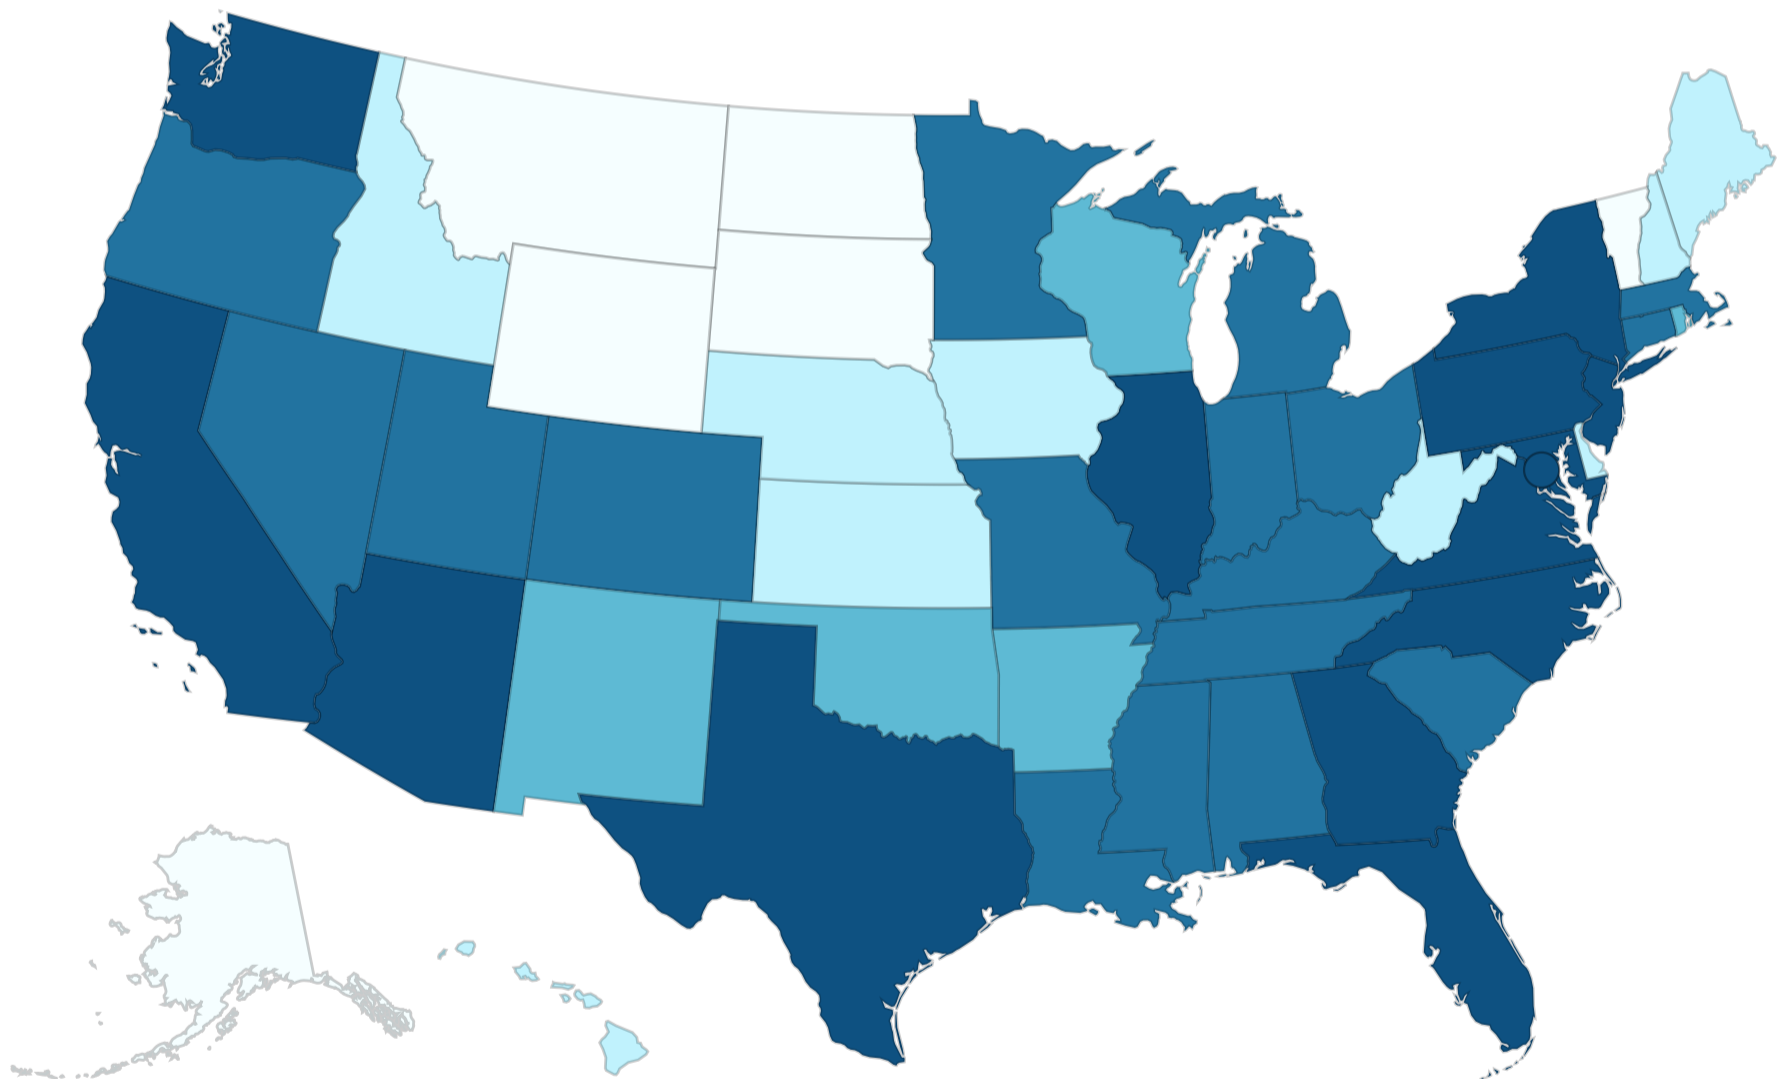

Viruela símica (mpox en inglés)

Viruela símica (mpox en inglés) Inicio

Mapa y cantidad de casos del 2022 en los EE. UU. Data as of May

24 2023 at 2:00 pm EDT

Beginning May 17, 2023, the data below will be updated on Wednesdays.

U.S. Cases

Total Cases

30 422

U.S. Deaths

Total Deaths

42

Territories

PR

Legend

○ 1 to 10

○ 11 to 50

○ 51 to 100

○ 101 to 500

○ >500

[Descargar datos \(CSV\)](#)

Data Table

Lugar	Case Count
<input type="radio"/> Alabama	190
<input type="radio"/> Alaska	5
<input type="radio"/> Arizona	592
<input type="radio"/> Arkansas	74
<input type="radio"/> California	5 759
<input type="radio"/> Colorado	405
<input type="radio"/> Connecticut	146
<input type="radio"/> Delaware	44
<input type="radio"/> District Of Columbia	527
<input type="radio"/> Florida	2 894
<input type="radio"/> Georgia	1 994
<input type="radio"/> Hawaii	35
<input type="radio"/> Idaho	16
<input type="radio"/> Illinois	1 461
<input type="radio"/> Indiana	288
<input type="radio"/> Iowa	30
<input type="radio"/> Kansas	50
<input type="radio"/> Kentucky	104
<input type="radio"/> Louisiana	314
<input type="radio"/> Maine	13
<input type="radio"/> Maryland	748
<input type="radio"/> Massachusetts	461
<input type="radio"/> Michigan	399
<input type="radio"/> Minnesota	234
<input type="radio"/> Mississippi	109
<input type="radio"/> Missouri	219
<input type="radio"/> Montana	7
<input type="radio"/> Nebraska	32
<input type="radio"/> Nevada	323
<input type="radio"/> New Hampshire	35
<input type="radio"/> New Jersey	766
<input type="radio"/> New Mexico	57
<input type="radio"/> New York	4 253
<input type="radio"/> North Carolina	709
<input type="radio"/> North Dakota	6
<input type="radio"/> Ohio	393
<input type="radio"/> Oklahoma	70
<input type="radio"/> Oregon	280
<input type="radio"/> Pennsylvania	867
<input type="radio"/> Puerto Rico	207
<input type="radio"/> Rhode Island	85
<input type="radio"/> South Carolina	239
<input type="radio"/> South Dakota	3
<input type="radio"/> Tennessee	397