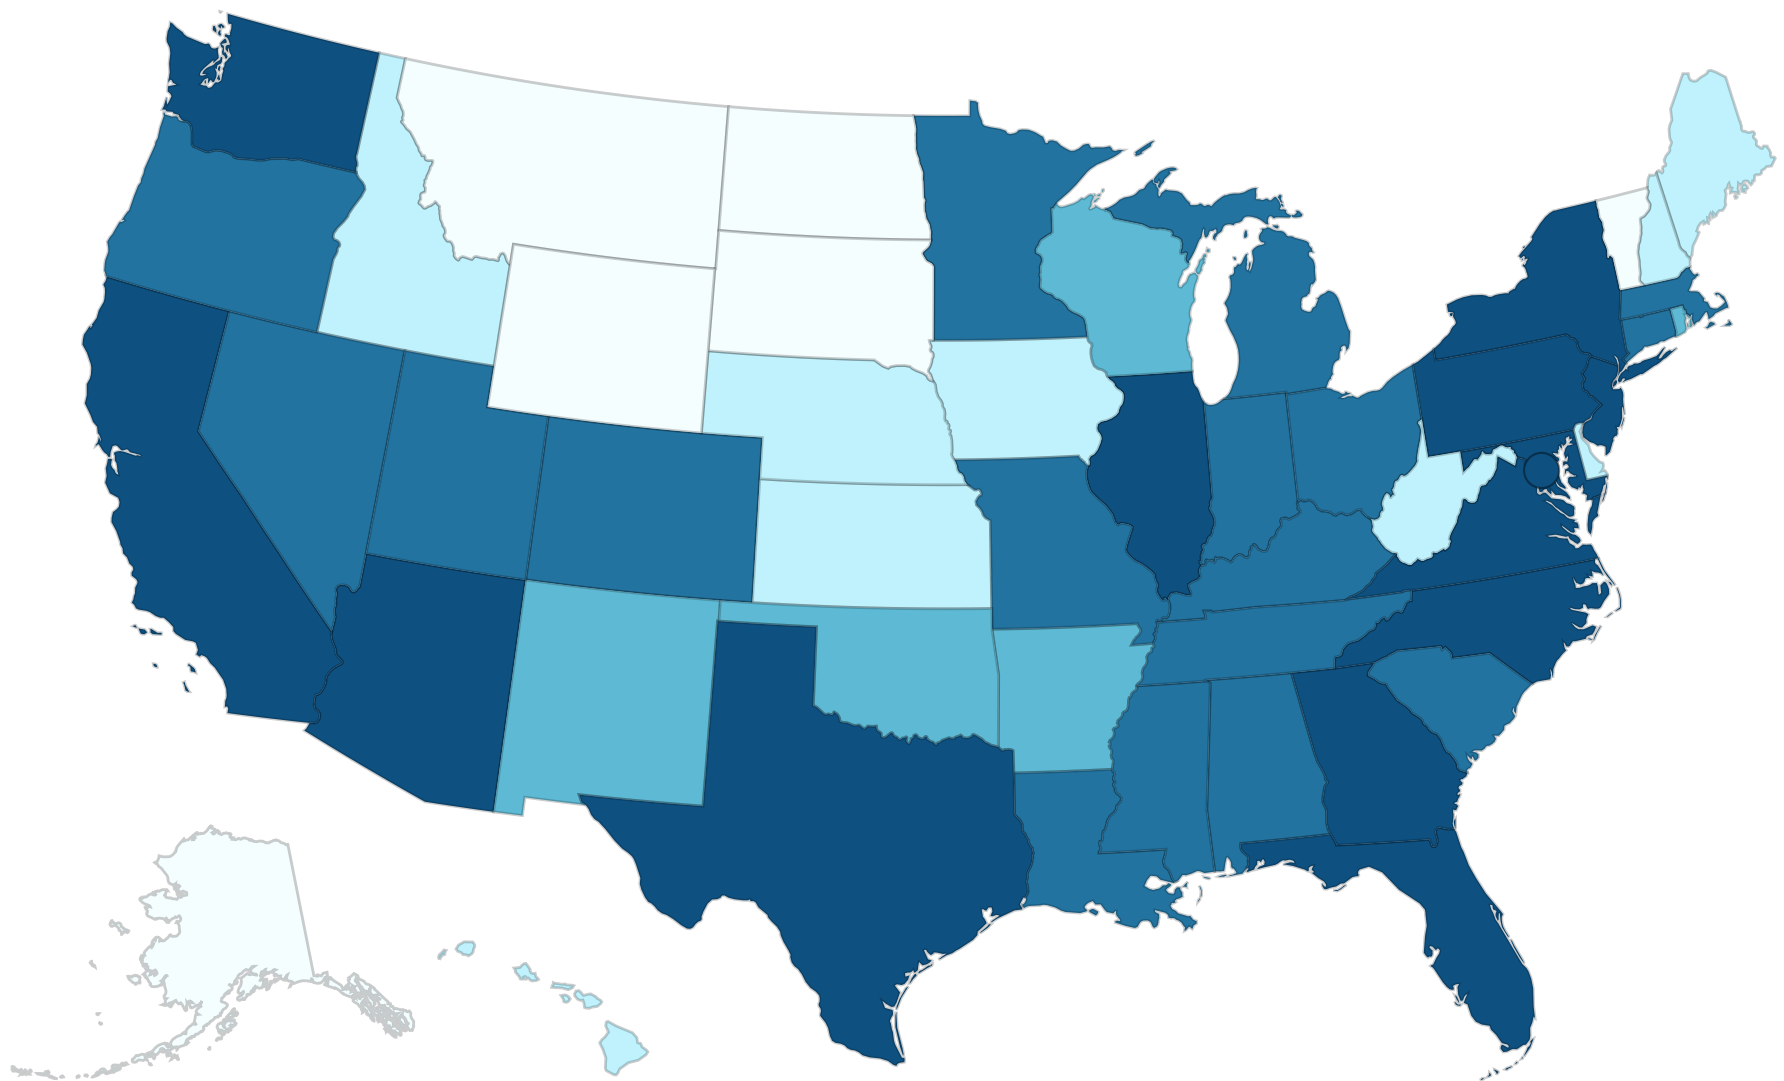

Viruela símica (mpox en inglés)

Viruela símica (mpox en inglés) Inicio

Mapa y cantidad de casos del 2022 en los EE. UU. Data as of May

10 2023 at 2:00 pm EDT

A partir del 1 de febrero del 2023, los datos a continuación se actualizarán cada dos semanas.

U.S. Cases

Total Cases
30 395

U.S. Deaths

Total Deaths
42

Territories **PR**

Legend

- 1 to 10
- 11 to 50
- 51 to 100
- 101 to 500
- >500

[Descargar datos \(CSV\)](#)