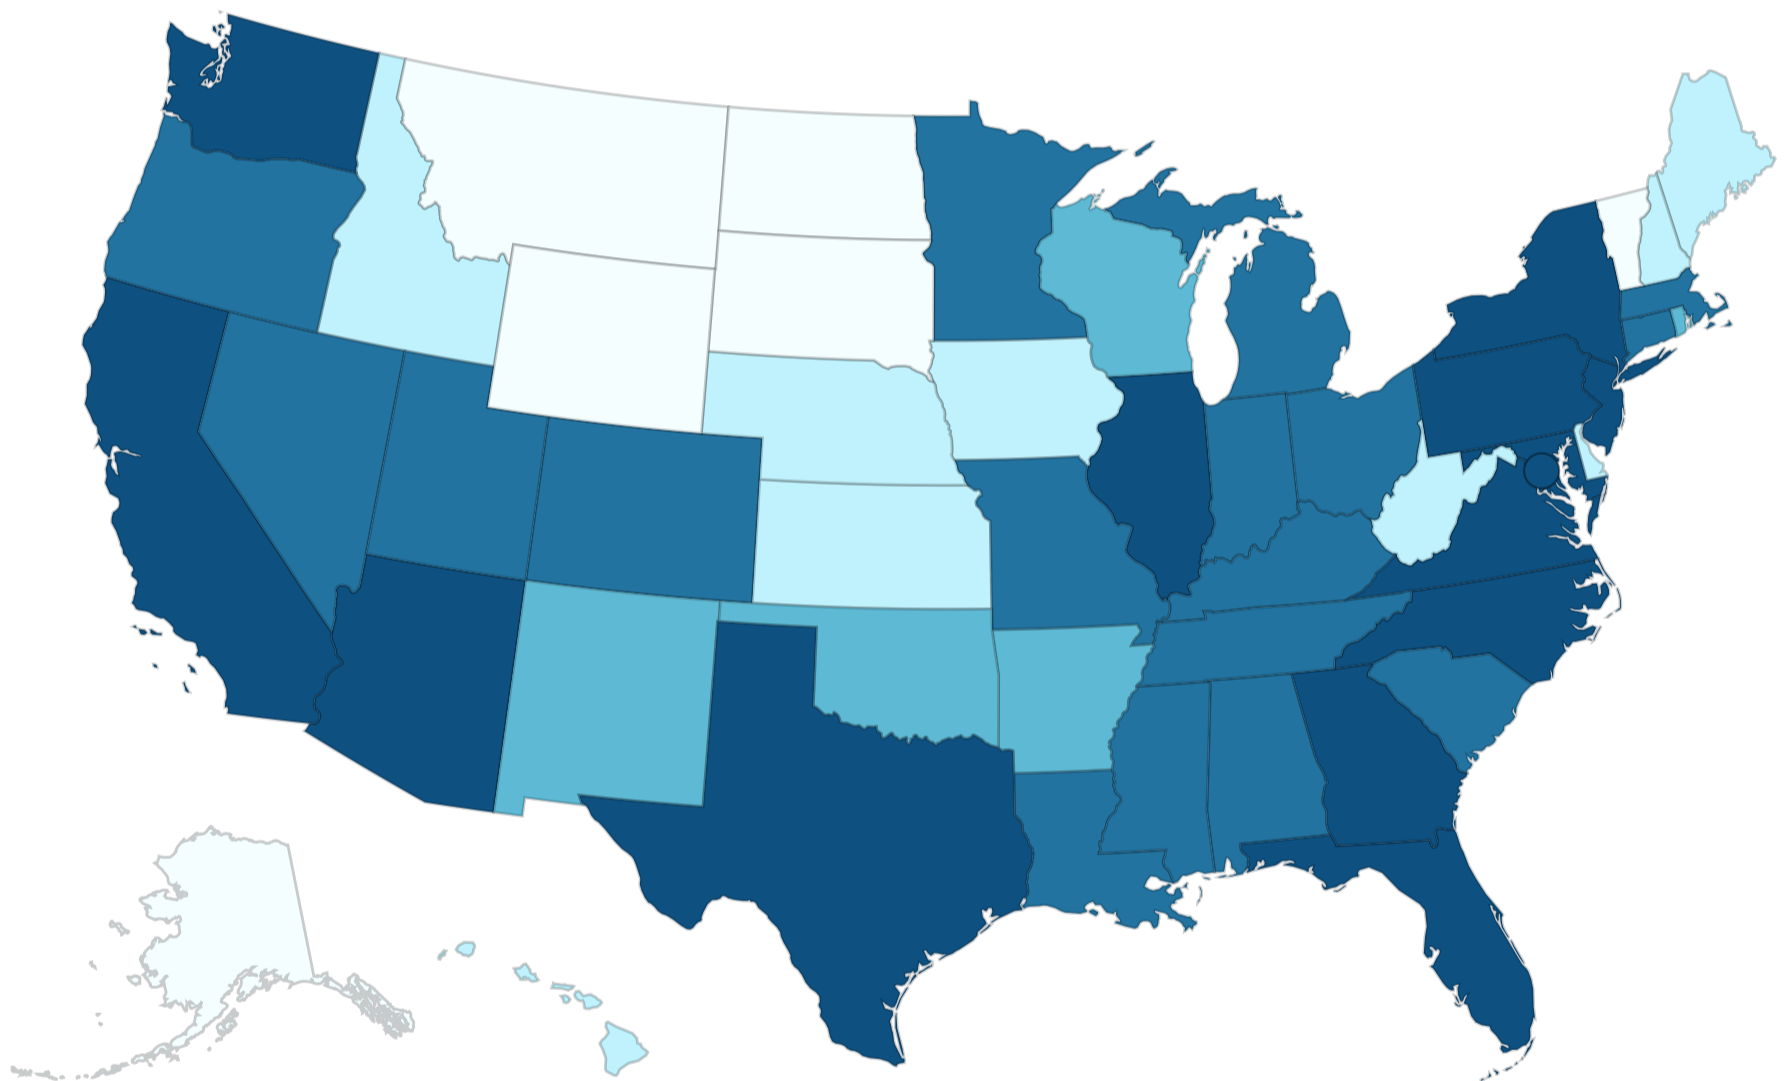

Viruela símica (mpox en inglés)

Viruela símica (mpox en inglés) Inicio

Mapa y cantidad de casos del 2022 en los EE. UU. Data as of April

26 2023 at 2:00 pm EDT

A partir del 1 de febrero del 2023, los datos a continuación se actualizarán cada dos semanas.

U.S. Cases

Total Cases
30 361

U.S. Deaths

Total Deaths
42

Territories

PR

Legend

- 1 to 10
- 51 to 100
- >500
- 11 to 50
- 101 to 500