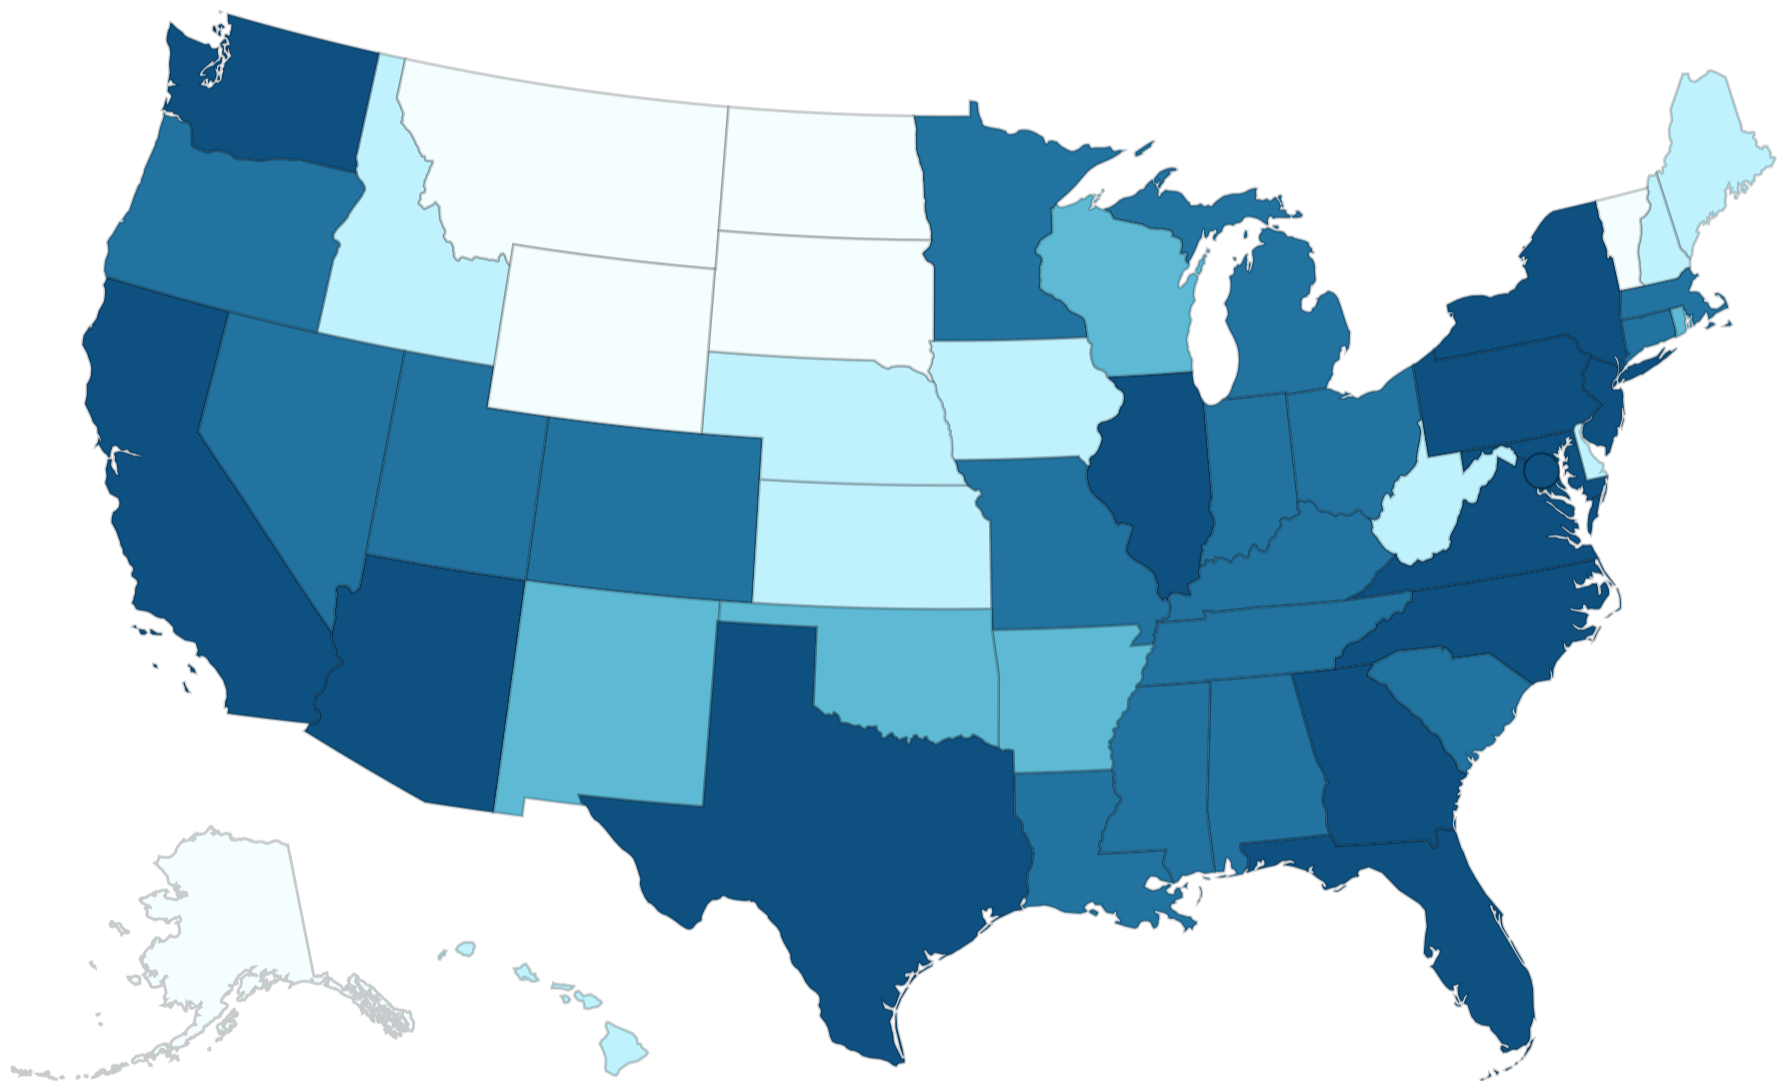

# Viruela símica (mpox en inglés)

Viruela símica (mpox en inglés) Inicio

## Mapa y cantidad de casos del 2022 en los EE. UU. Data as of April

12 2023 at 2:00 pm EDT

A partir del 1 de febrero del 2023, los datos a continuación se actualizarán cada dos semanas.

**U.S. Cases**

Total Cases  
**30 344**

**U.S. Deaths**

Total Deaths  
**42**

Territories **PR**

### Legend

- 1 to 10
- 51 to 100
- >500
- 11 to 50
- 101 to 500

[Descargar datos \(CSV\)](#)