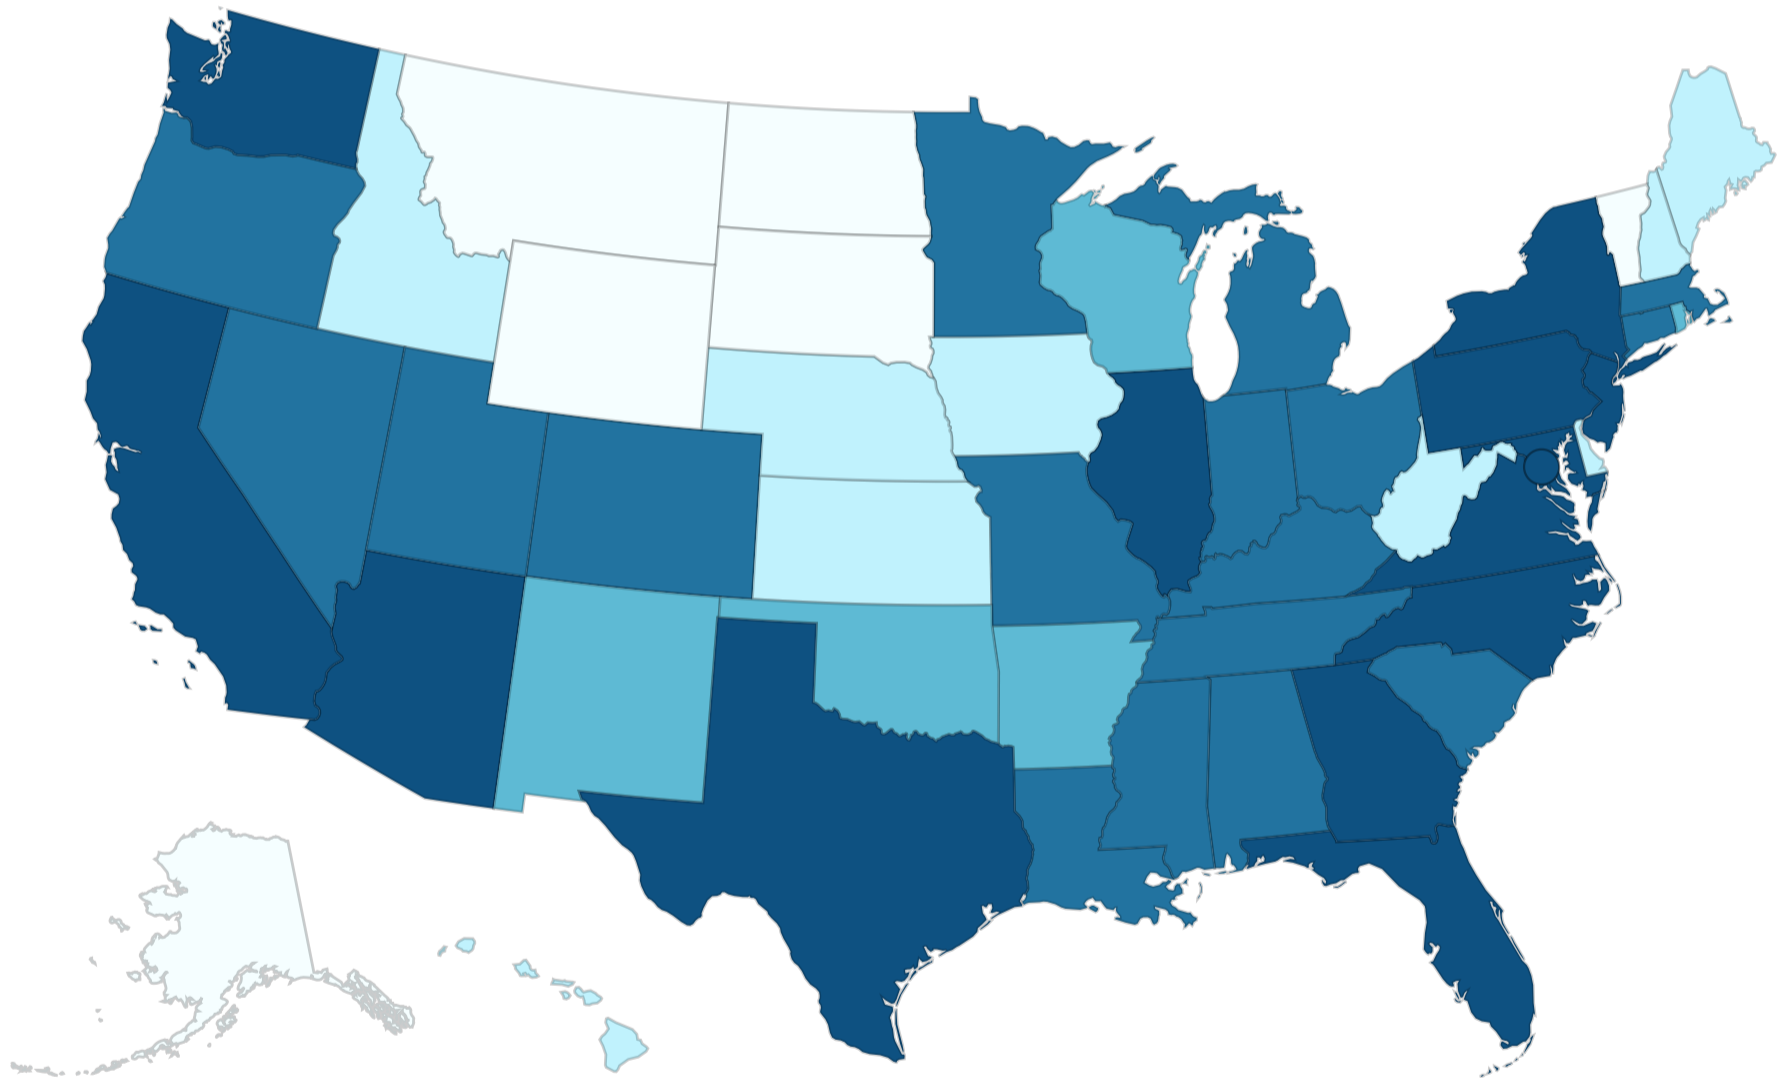

Viruela símica (mpox en inglés)

Viruela símica (mpox en inglés) Inicio

Mapa y cantidad de casos del 2022 en los EE. UU. Data as of March 29 2023 at 2:00 pm EDT

A partir del 1 de febrero del 2023, los datos a continuación se actualizarán cada dos semanas.

U.S. Cases

Total Cases
30 286

U.S. Deaths

Total Deaths
38

Territories **PR**

Legend

- 1 to 10
- 11 to 50
- 51 to 100
- 101 to 500
- >500

[Descargar datos \(CSV\)](#)