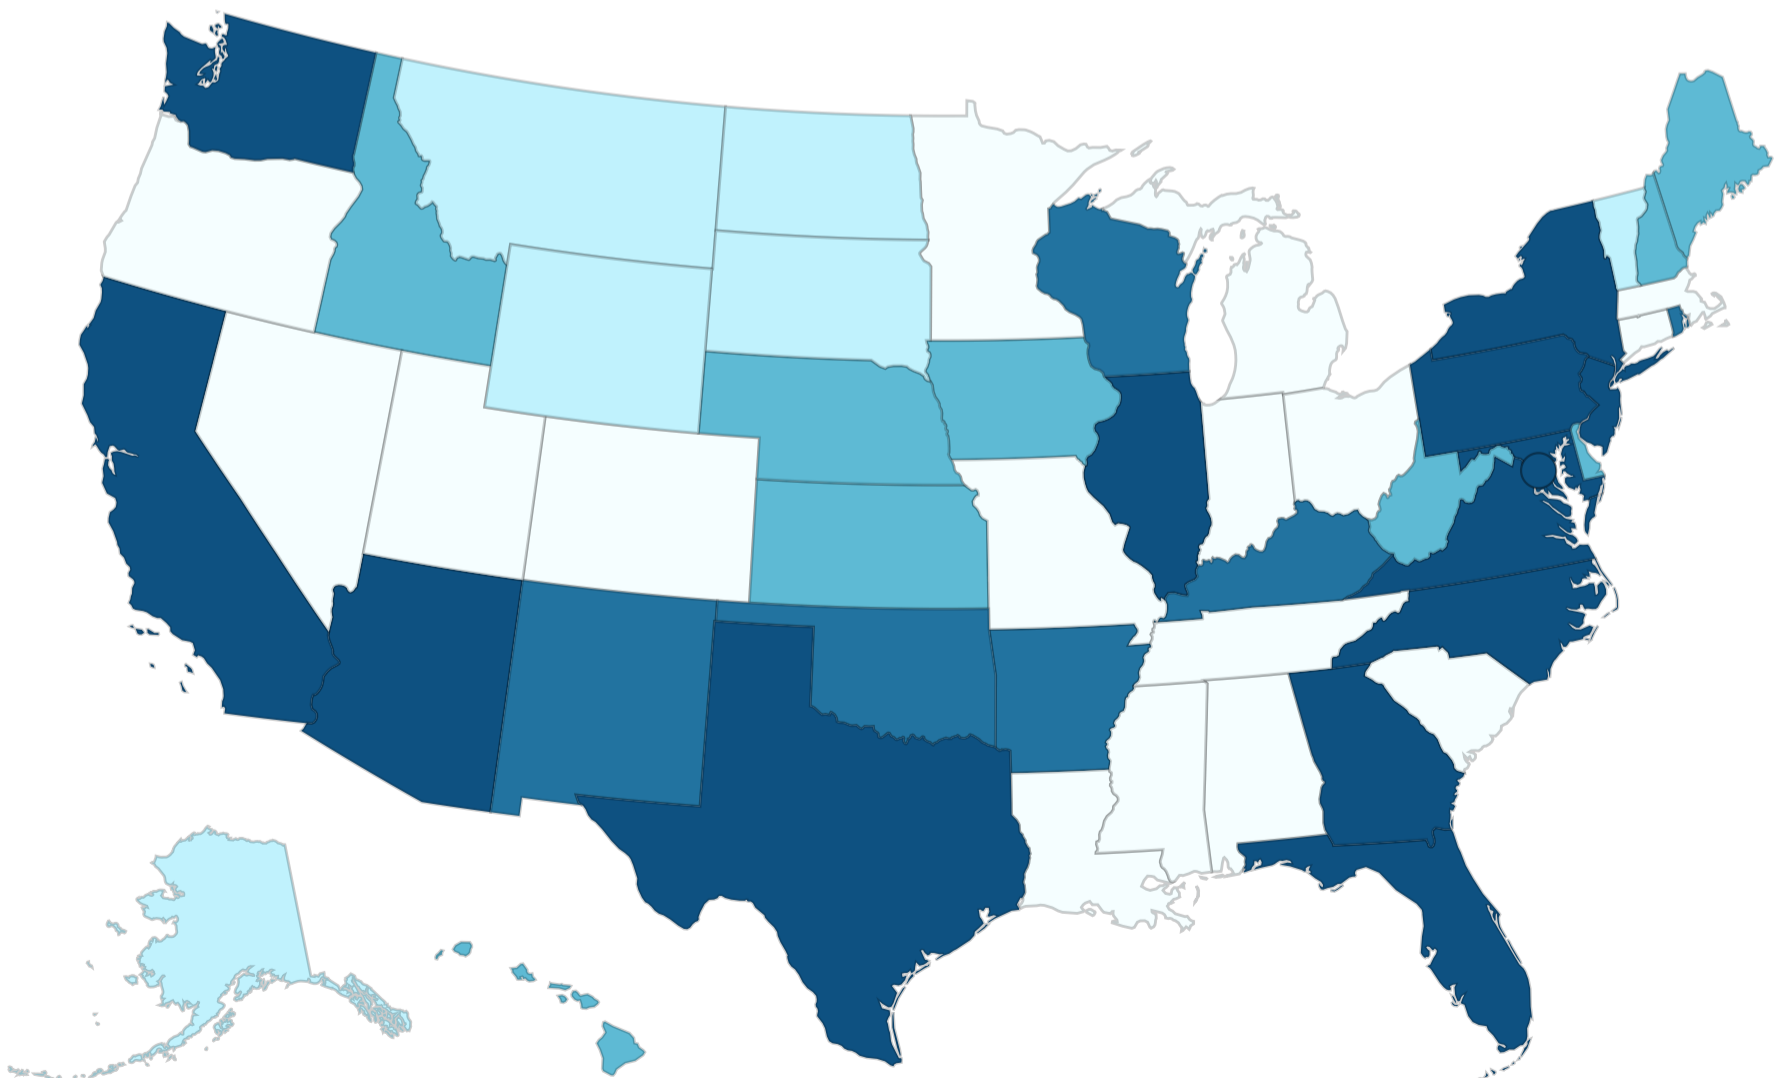

Viruela símica (mpox en inglés)

Viruela símica (mpox en inglés) Inicio

Los CDC actualizarán las páginas web con el término "viruela símica (mpox en inglés)" para reducir el estigma y otros inconvenientes asociados a la terminología anterior. Este cambio responde a la reciente decisión de la [Organización Mundial de la Salud](#) sobre el tema.

Mapa y cantidad de casos del 2022 en los EE. UU.

Data as of December 28 2022 at 2:00 pm EDT

Por el feriado federal, los datos de los CDC sobre la viruela símica no se actualizarán la semana del 26 de diciembre del 2022. Las actualizaciones se reanudarán el 5 de enero del 2023 según el cronograma habitual.

A partir del lunes 5 de diciembre del 2022, los datos a continuación se actualizarán una vez por semana los miércoles.

Casos en los Estados Unidos

Total de casos
29 792

Muertes en los Estados Unidos

Total de muertes
20

Territorios ☐ PR