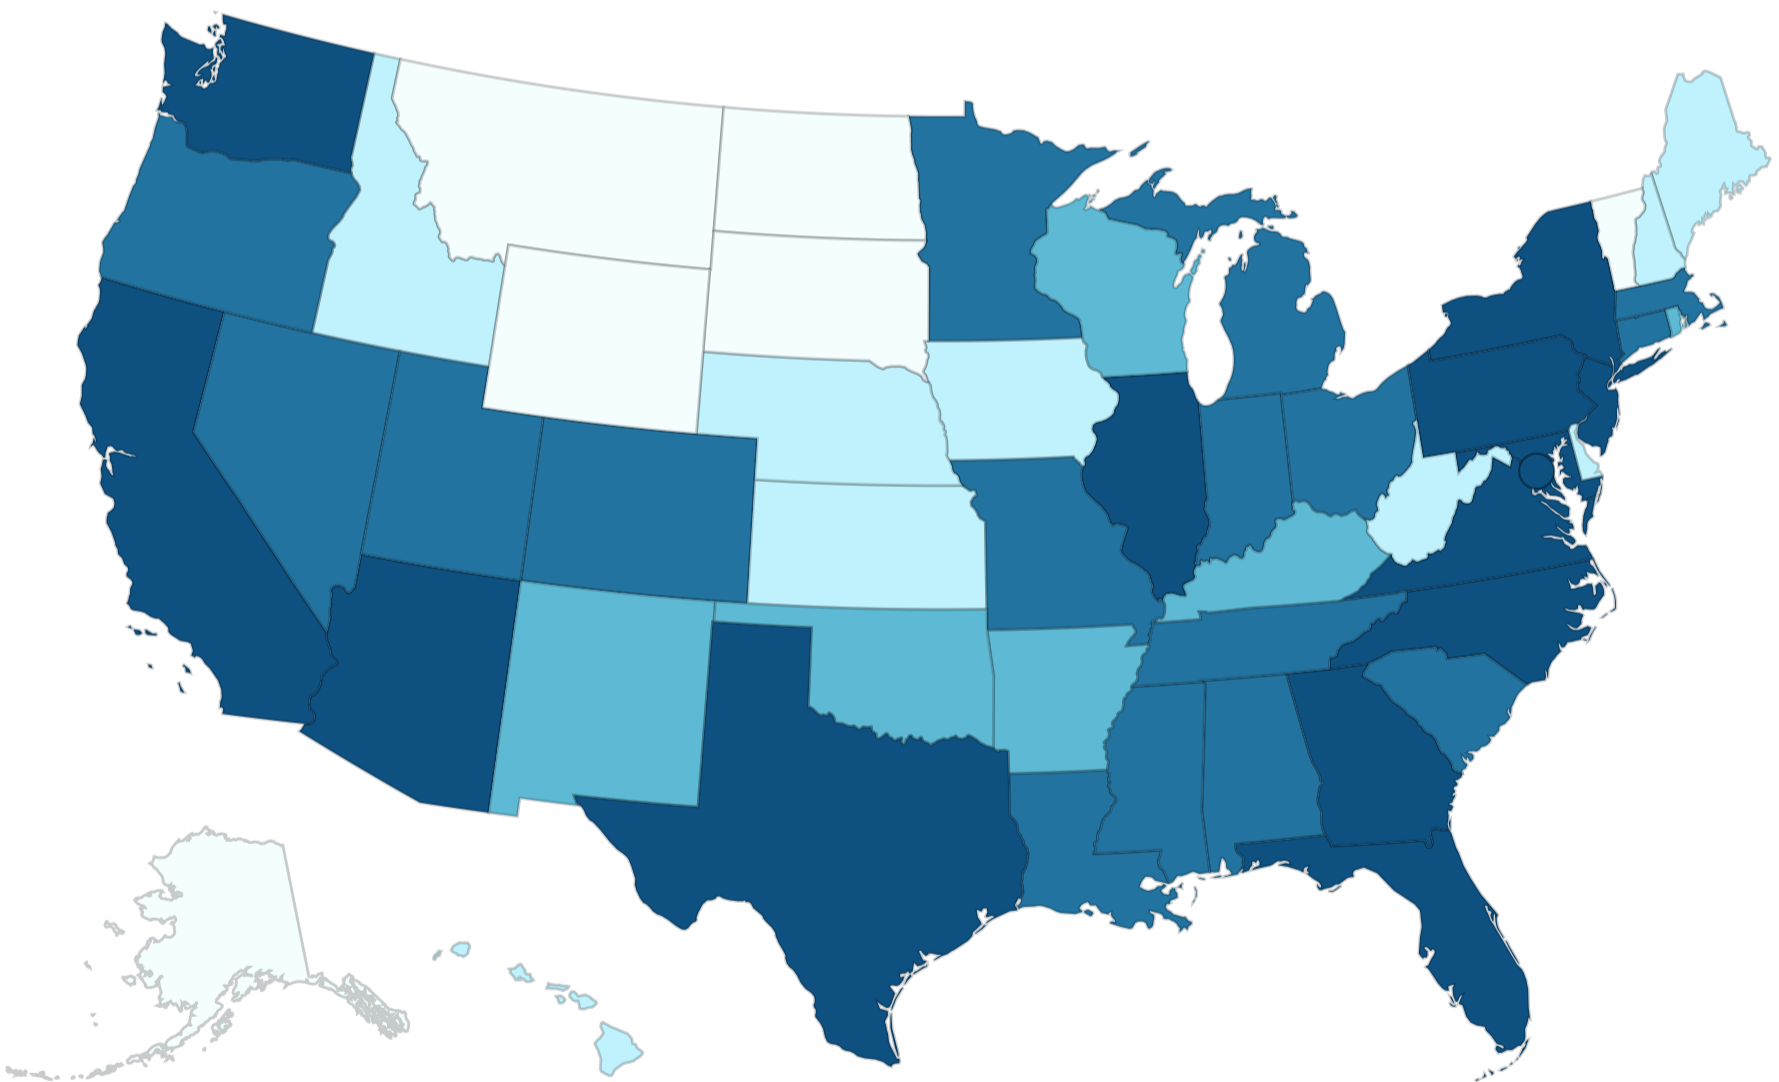

2022 U.S. Map & Case Count

Data as of November 23 2022 at 2:00 pm EDT

U.S. Cases

Total Cases

29,199

U.S. Deaths

Total Deaths

14

Territories PR

Legend

○ 1 to 10

○ 51 to 100

○ >500

○ 11 to 50

○ 101 to 500

Data Table

Location	Case Count
<input type="radio"/> Alabama	173
<input type="radio"/> Alaska	5
<input type="radio"/> Arizona	538
<input type="radio"/> Arkansas	70
<input type="radio"/> California	5,572
<input type="radio"/> Colorado	369
<input type="radio"/> Connecticut	143
<input type="radio"/> Delaware	43
<input type="radio"/> District Of Columbia	523
<input type="radio"/> Florida	2,796
<input type="radio"/> Georgia	1,951
<input type="radio"/> Hawaii	35
<input type="radio"/> Idaho	15
<input type="radio"/> Illinois	1,408
<input type="radio"/> Indiana	266
<input type="radio"/> Iowa	27
<input type="radio"/> Kansas	36
<input type="radio"/> Kentucky	80
<input type="radio"/> Louisiana	290
<input type="radio"/> Maine	12
<input type="radio"/> Maryland	731
<input type="radio"/> Massachusetts	449
<input type="radio"/> Michigan	380
<input type="radio"/> Minnesota	233
<input type="radio"/> Mississippi	106
<input type="radio"/> Missouri	176
<input type="radio"/> Montana	7
<input type="radio"/> Nebraska	31
<input type="radio"/> Nevada	311
<input type="radio"/> New Hampshire	33
<input type="radio"/> New Jersey	759
<input type="radio"/> New Mexico	52
<input type="radio"/> New York	4,152
<input type="radio"/> North Carolina	669
<input type="radio"/> North Dakota	6
<input type="radio"/> Ohio	372
<input type="radio"/> Oklahoma	67
<input type="radio"/> Oregon	259
<input type="radio"/> Pennsylvania	857
<input type="radio"/> Puerto Rico	198
<input type="radio"/> Rhode Island	83
<input type="radio"/> South Carolina	217
<input type="radio"/> South Dakota	3
<input type="radio"/> Tennessee	276