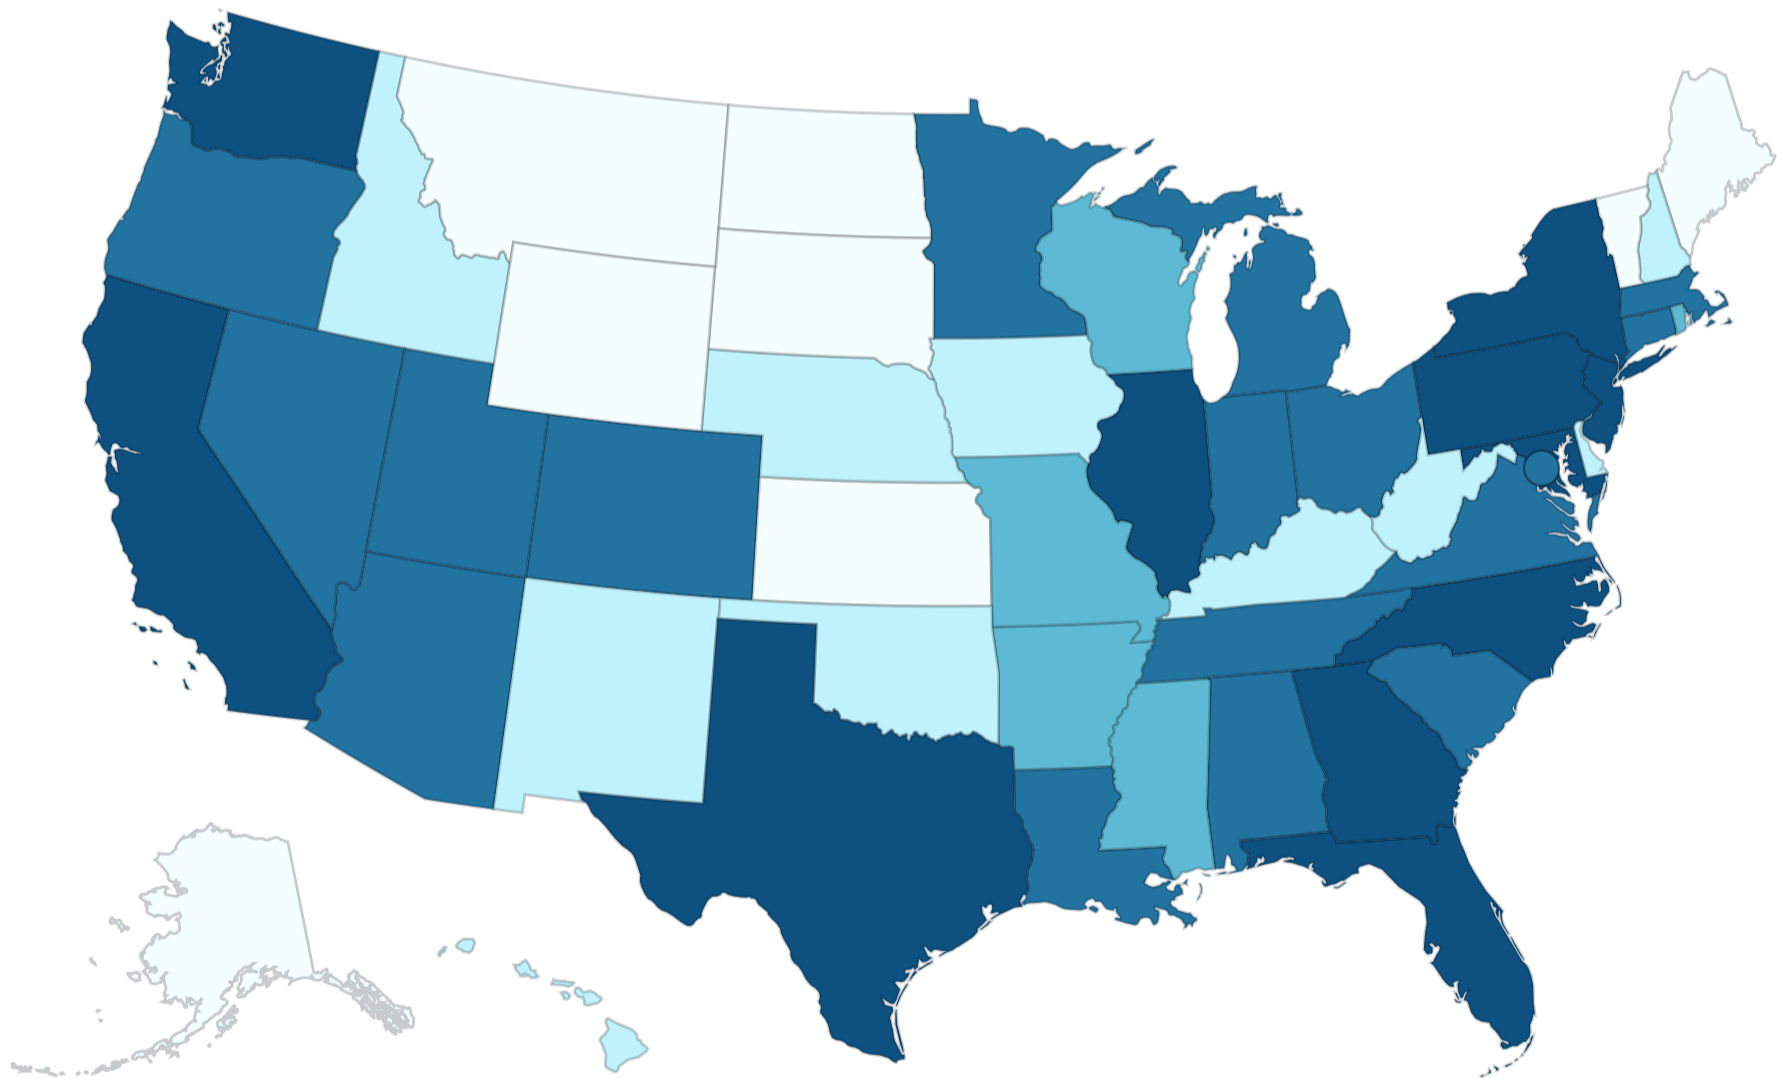

Viruela símica o del mono

Descargo de responsabilidad: Actualmente, se están realizando importantes actualizaciones al sitio en español sobre la viruela símica o del mono que podrían generar demoras en la traducción del contenido. Le pedimos disculpas por los inconvenientes.

Mapa y cantidad de casos del 2022 en los EE. UU. Data as of

September 22 2022 at 2:00 pm EDT

24 572 Total de casos confirmados de viruela símica o del mono/ortopoxvirus

*Aquí figura un caso de la Florida, pero se incluyó en la cantidad de casos del Reino Unido porque la persona se hizo la prueba en ese país.