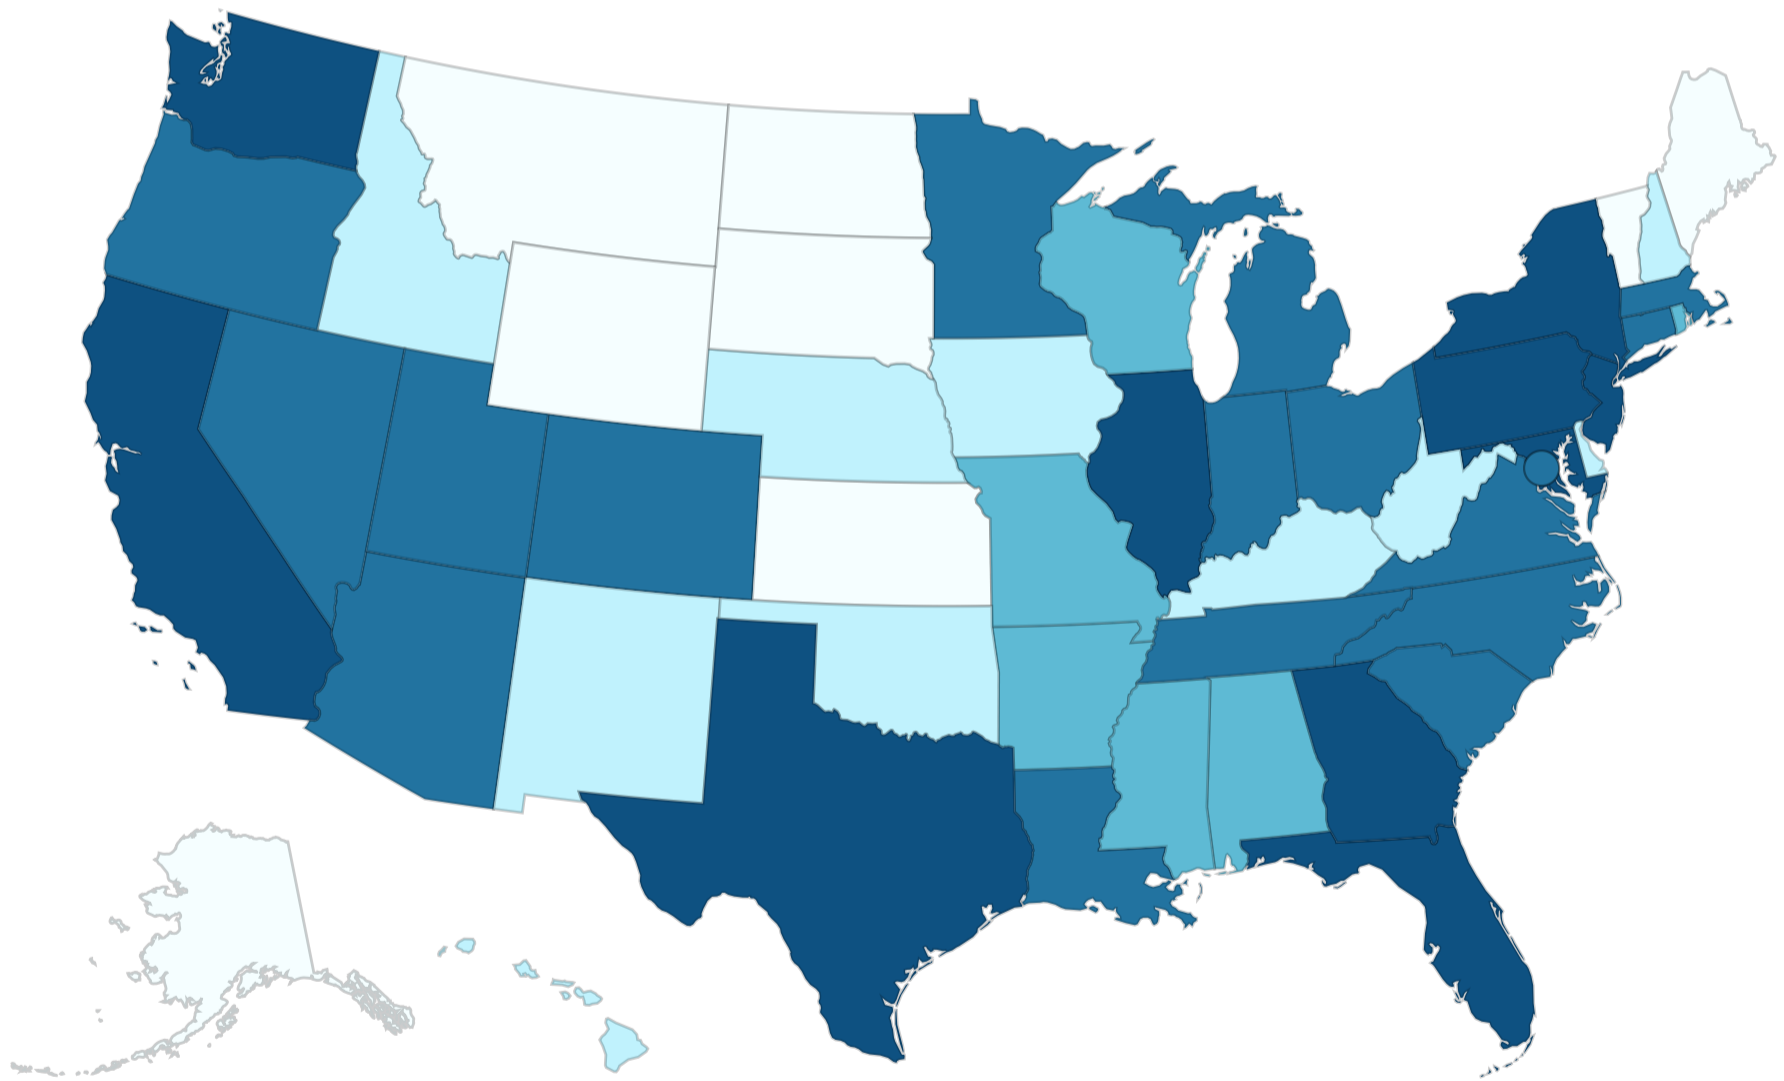

# Viruela símica o del mono

*Descargo de responsabilidad: Actualmente, se están realizando importantes actualizaciones al sitio en español sobre la viruela símica o del mono que podrían generar demoras en la traducción del contenido. Le pedimos disculpas por los inconvenientes.*

## Mapa y cantidad de casos del 2022 en los EE. UU. Data as of

September 19 2022 at 2:00 pm EDT

**23 893** Total de casos confirmados de viruela símica o del mono/ortopoxvirus

\*Aquí figura un caso de la Florida, pero se incluyó en la cantidad de casos del Reino Unido porque la persona se hizo la prueba en ese país.

Territorios **PR**