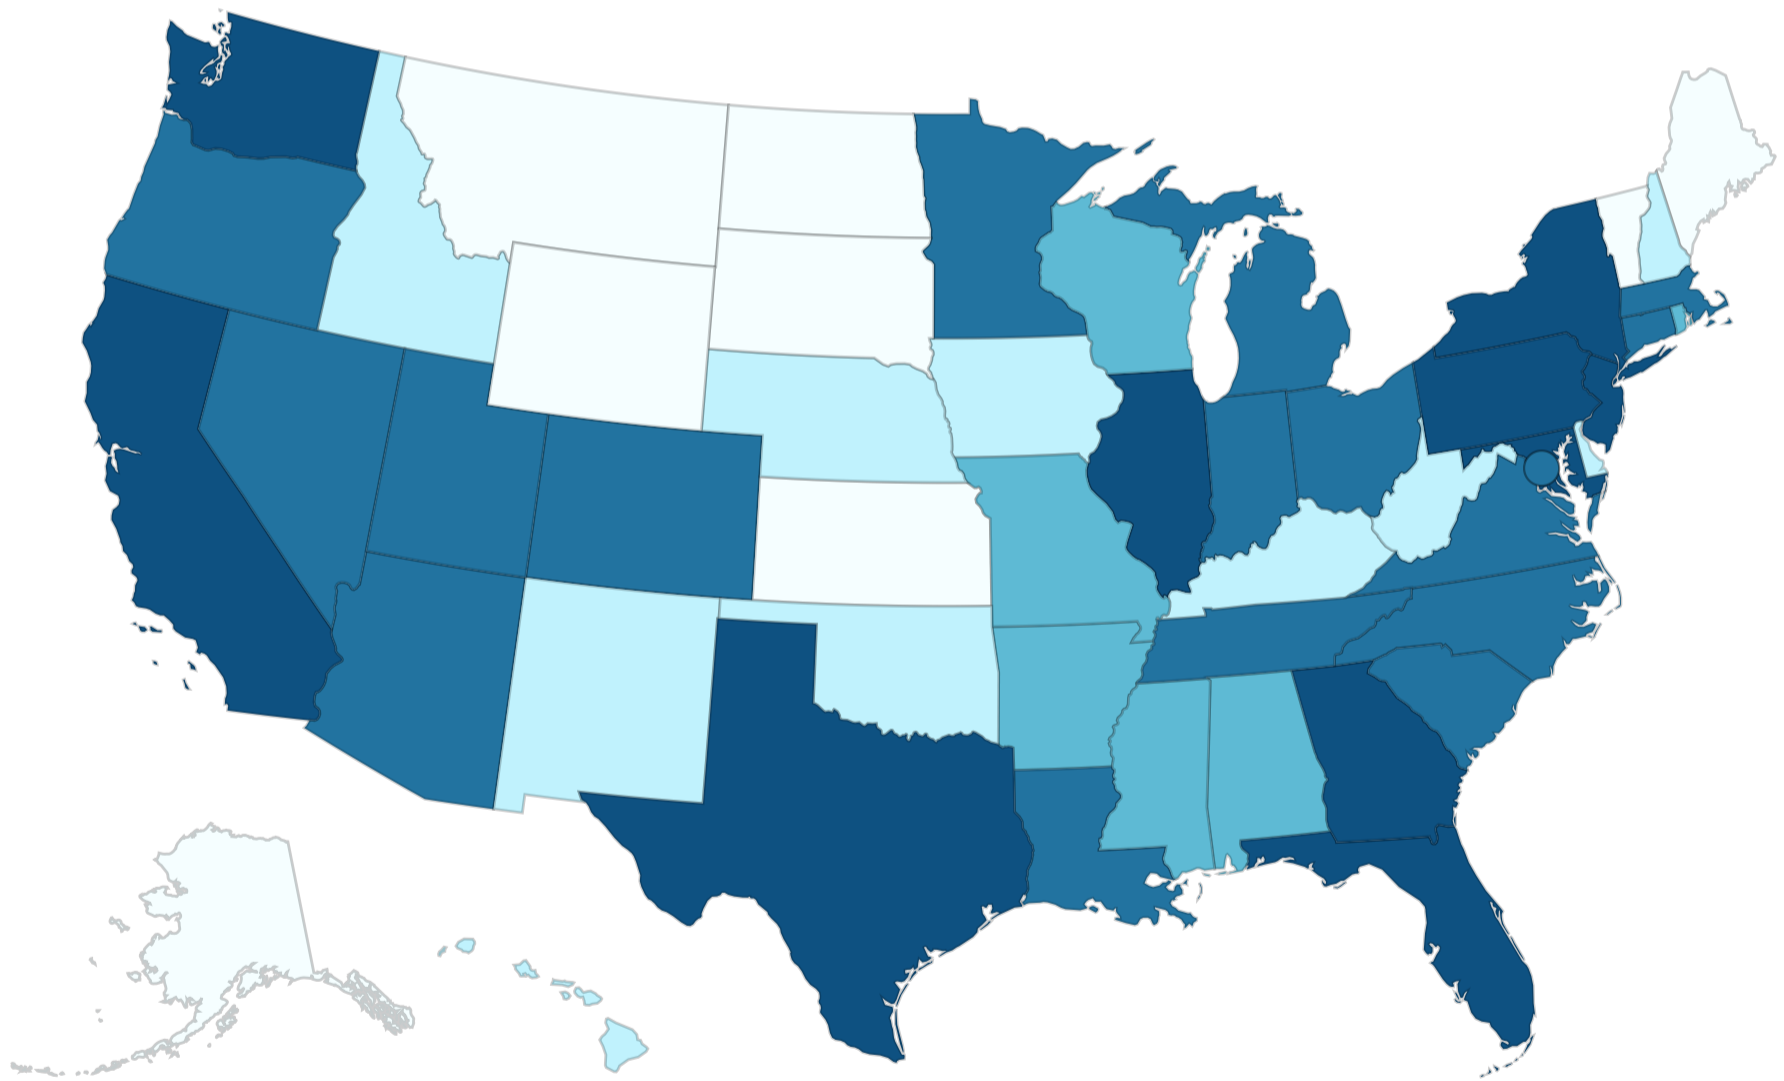

Viruela símica o del mono

Descargo de responsabilidad: Actualmente, se están realizando importantes actualizaciones al sitio en español sobre la viruela símica o del mono que podrían generar demoras en la traducción del contenido. Le pedimos disculpas por los inconvenientes.

Mapa y cantidad de casos del 2022 en los EE. UU. Data as of

September 15 2022 at 2:00 pm EDT

23 117 Total de casos confirmados de viruela símica o del mono/ortopoxvirus

*Aquí figura un caso de la Florida, pero se incluyó en la cantidad de casos del Reino Unido porque la persona se hizo la prueba en ese país.