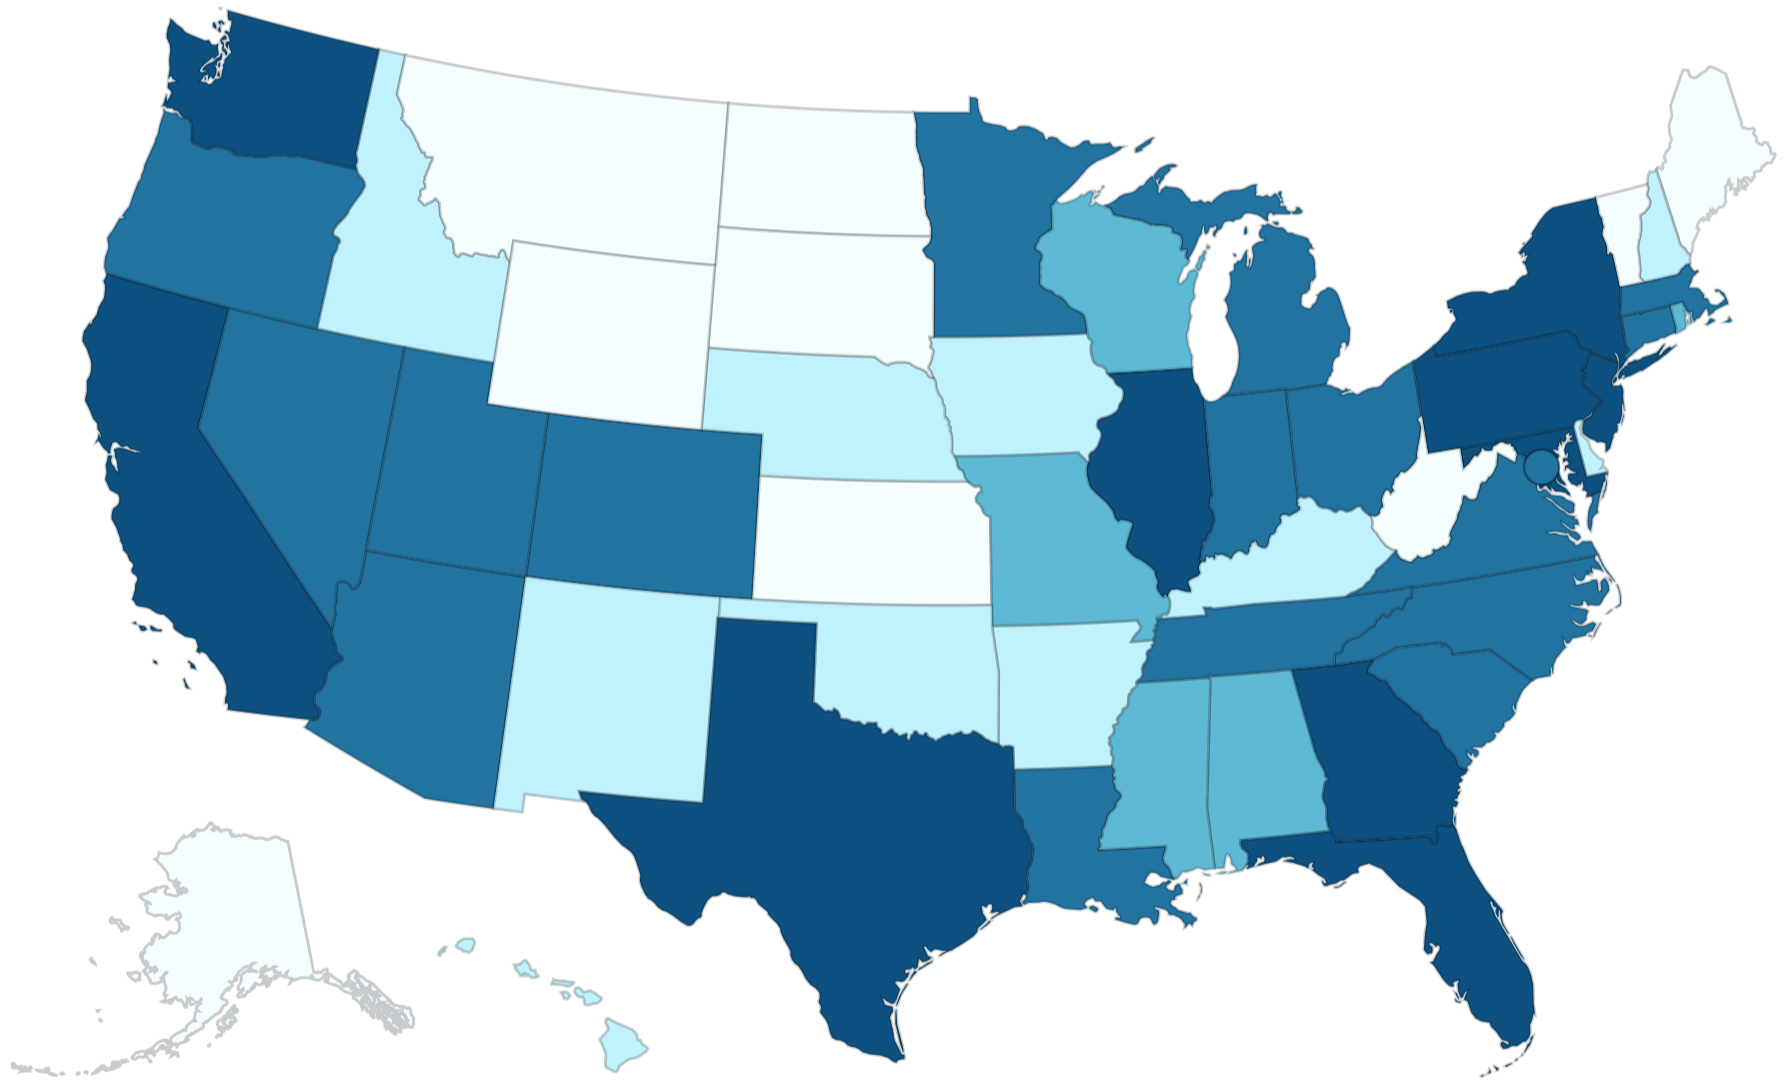

Viruela símica o del mono

Descargo de responsabilidad: Actualmente, se están realizando importantes actualizaciones al sitio en español sobre la viruela símica o del mono que podrían generar demoras en la traducción del contenido. Le pedimos disculpas por los inconvenientes.

Mapa y cantidad de casos del 2022 en los EE. UU. Data as of

September 12 2022 at 2:00 pm EDT

21,985 Total de casos confirmados de viruela símica o del mono/ortopoxvirus

*Aquí figura un caso de la Florida, pero se incluyó en la cantidad de casos del Reino Unido porque la persona se hizo la prueba en ese país.