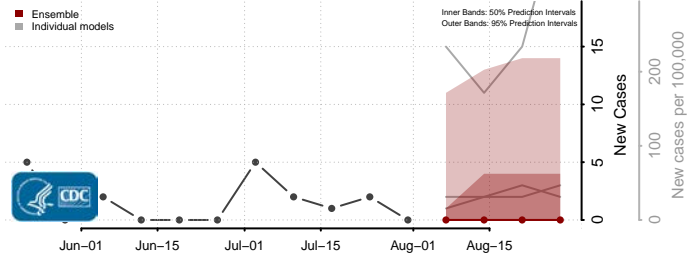

Pawnee County, Kansas