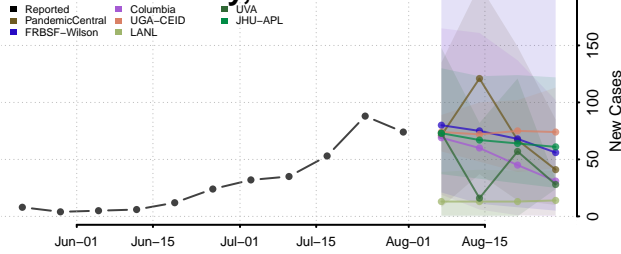

Webster County, Iowa