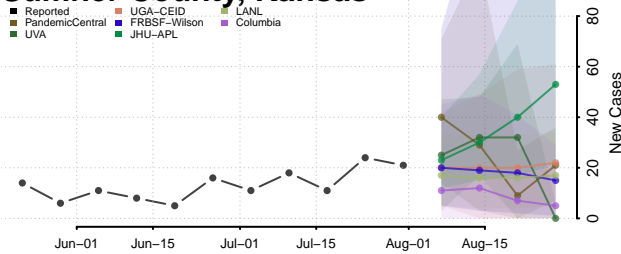

### Sumner County, Kansas