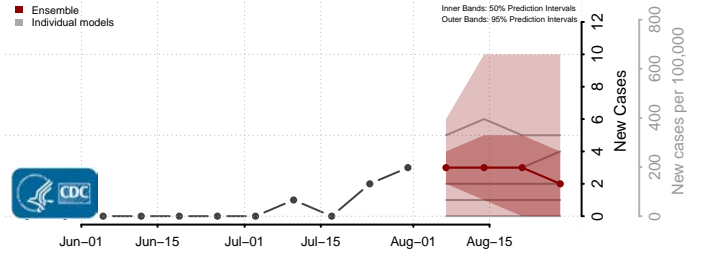

Wallace County, Kansas