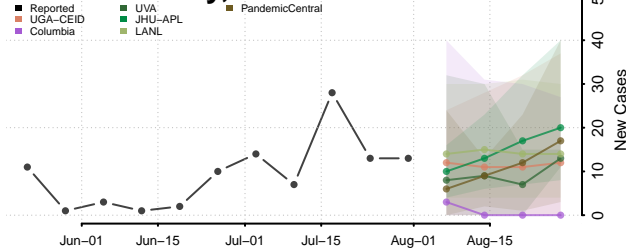

Brown County, Illinois