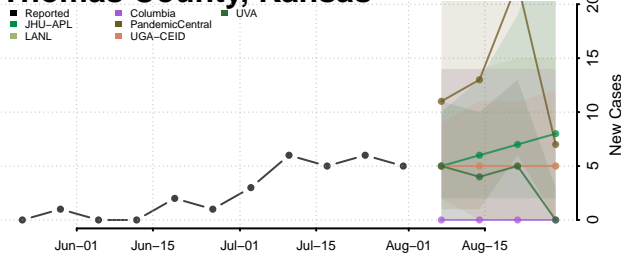

Thomas County, Kansas