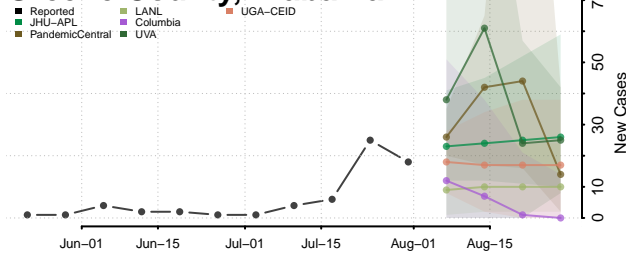

### Greene County, Alabama