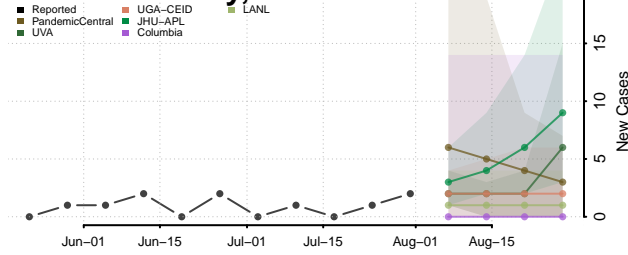

Howard County, Iowa