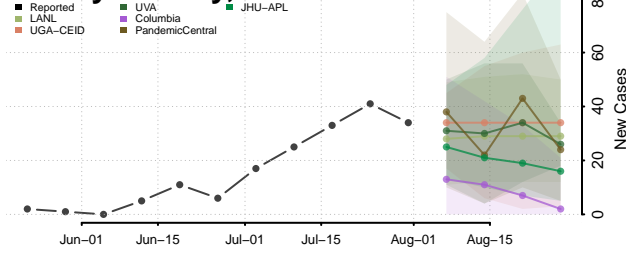

Gentry County, Missouri