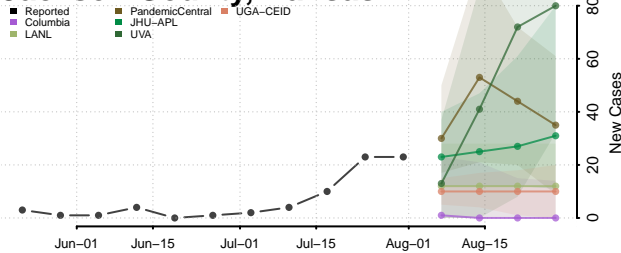

Jackson County, Kansas