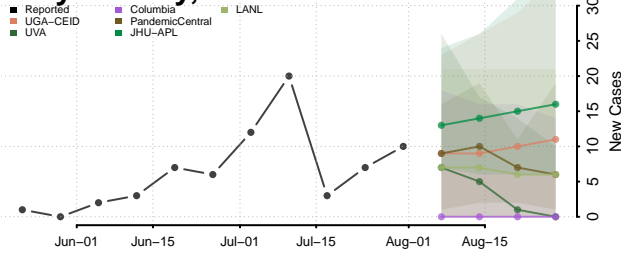

Gray County, Kansas