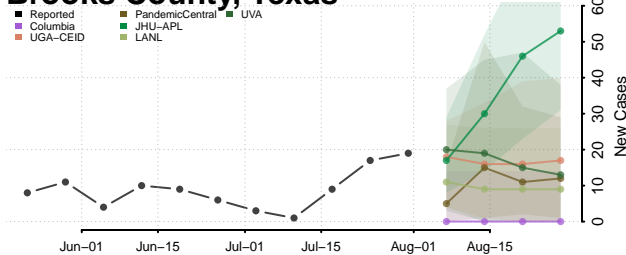

Brooks County, Texas