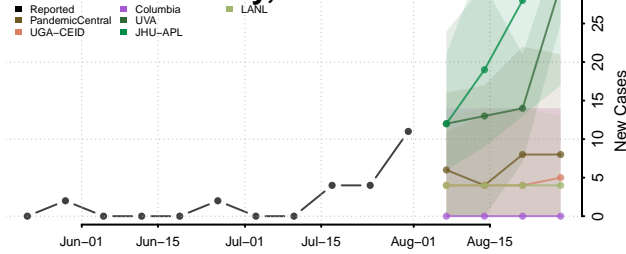

San Saba County, Texas