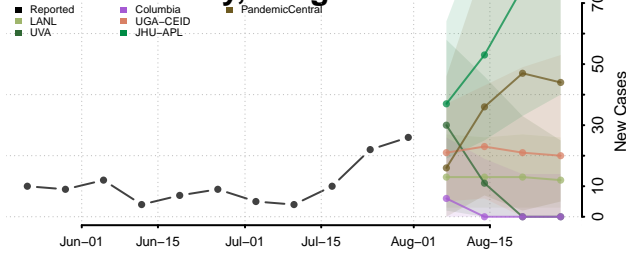

Morrow County, Oregon