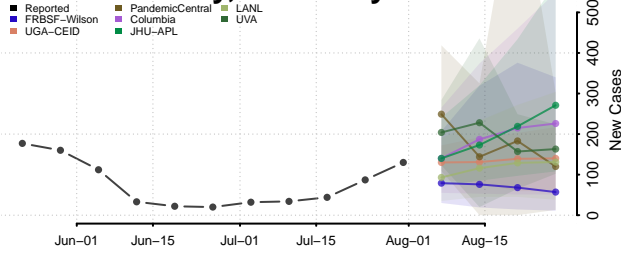

### Knott County, Kentucky