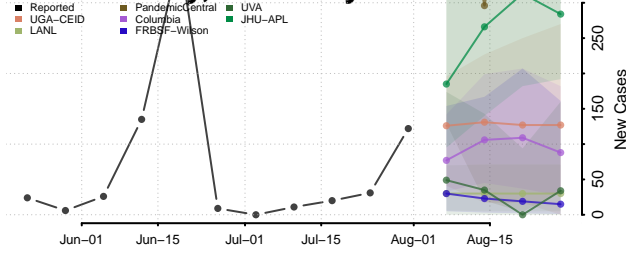

Knox County, Kentucky