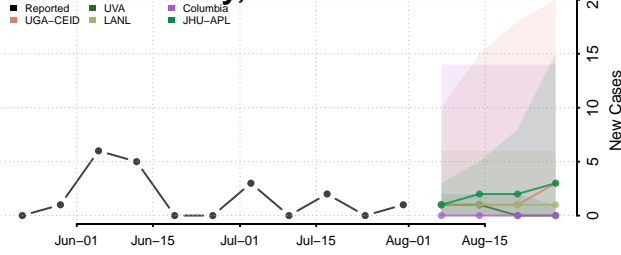

Decatur County, Kansas