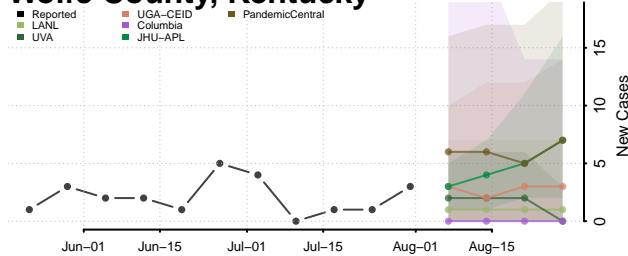

Wolfe County, Kentucky