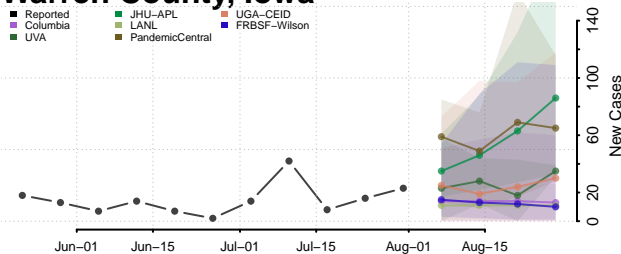

Warren County, Iowa