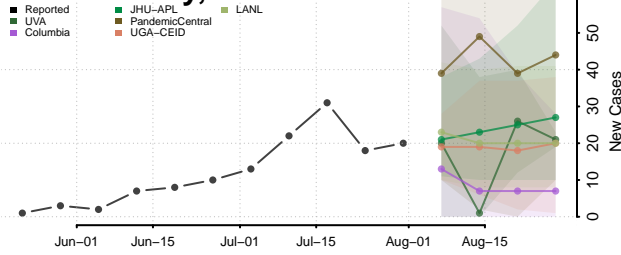

### Scott County, Arkansas