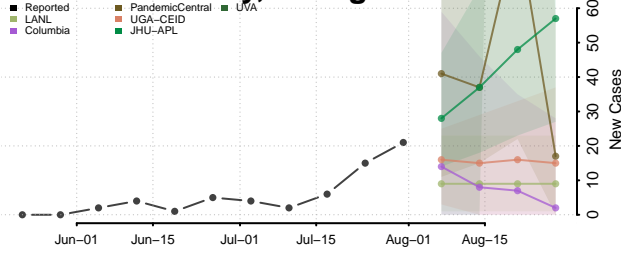

### Crisp County, Georgia