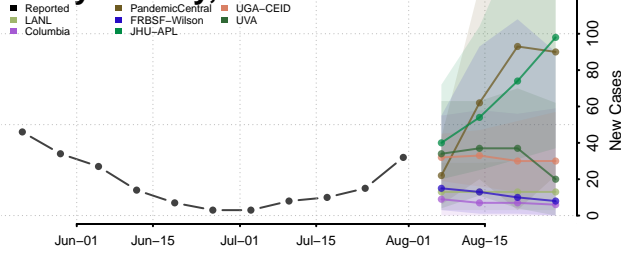

Henry County, Indiana