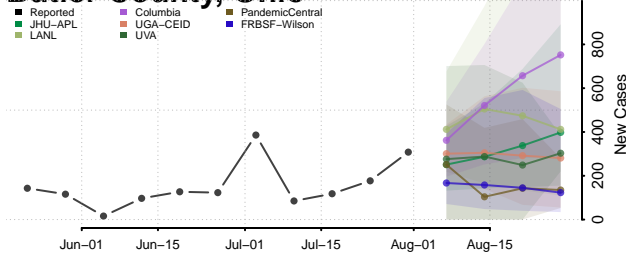

Butler County, Ohio