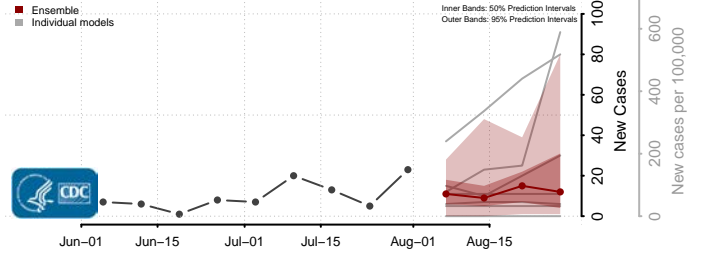

Clark County, Illinois