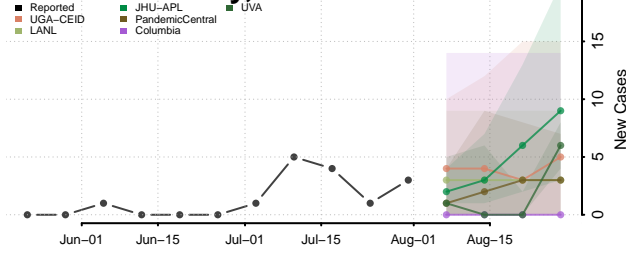

Dickens County, Texas