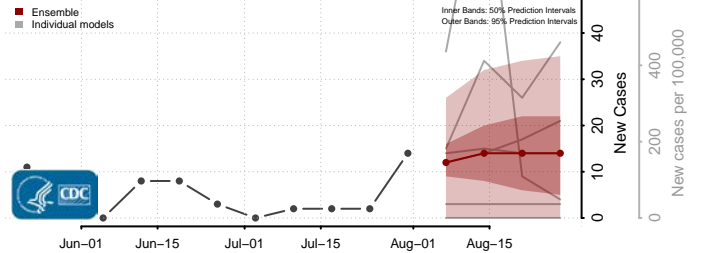

Quay County, New Mexico