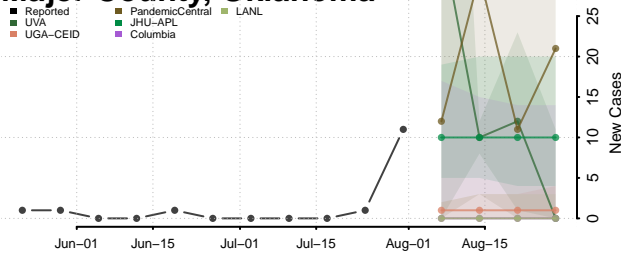

Major County, Oklahoma