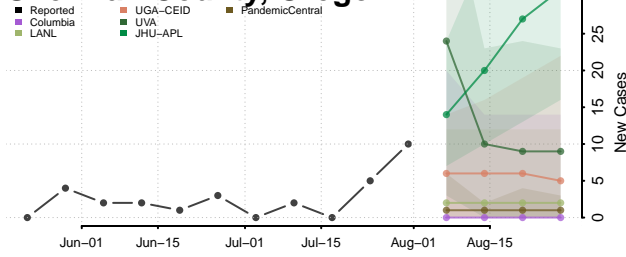

Sherman County, Oregon