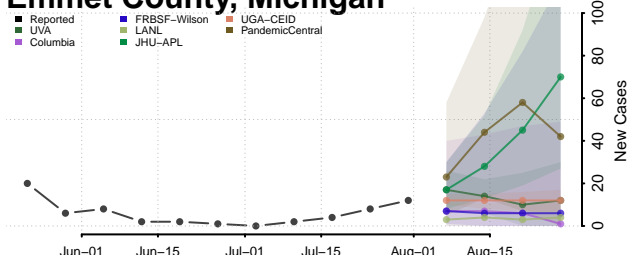

Emmet County, Michigan