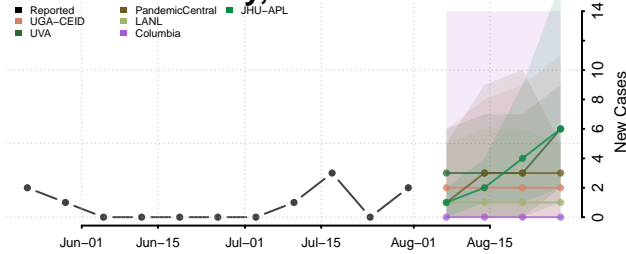

Sherman County, Texas