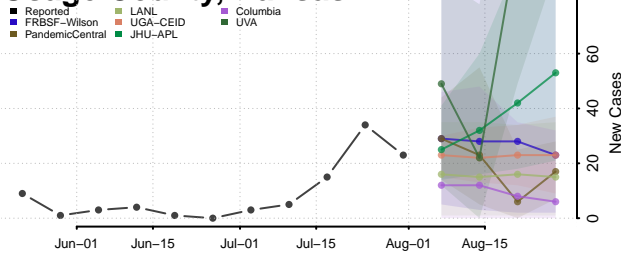

Osage County, Kansas