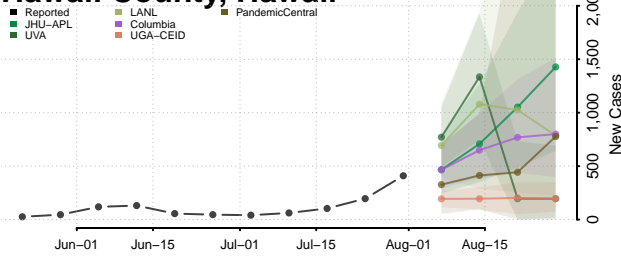

Hawaii County, Hawaii