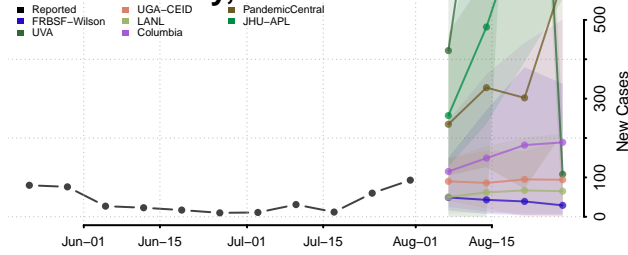

Macon County, Illinois