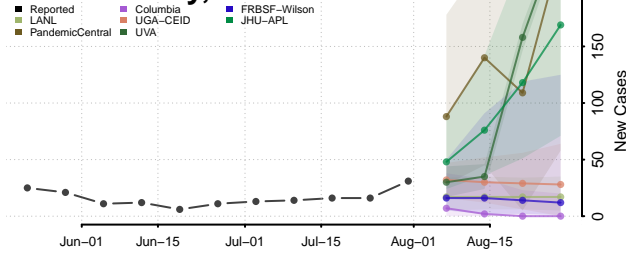

Knox County, Illinois