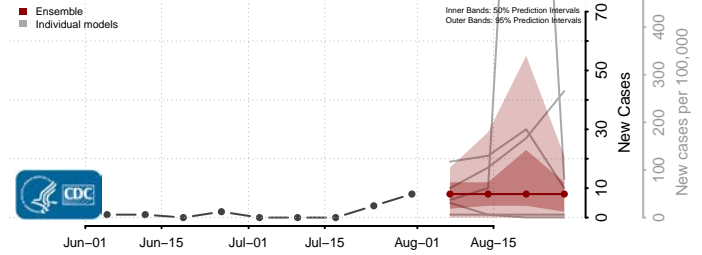

Iowa County, Iowa