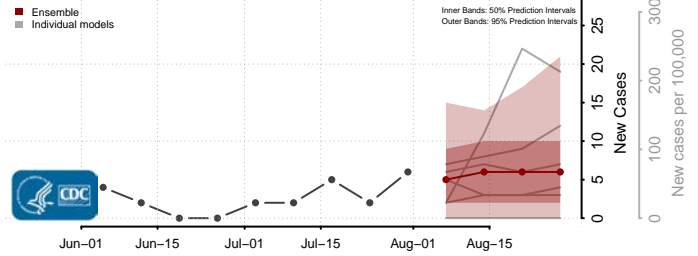

Perry County, Alabama