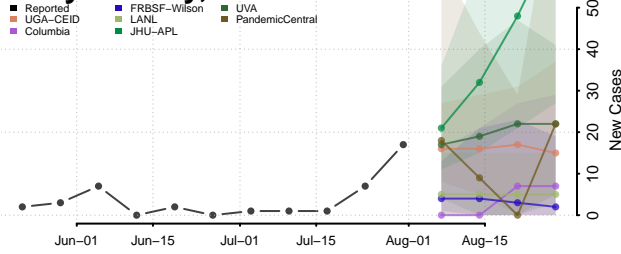

Perry County, Ohio