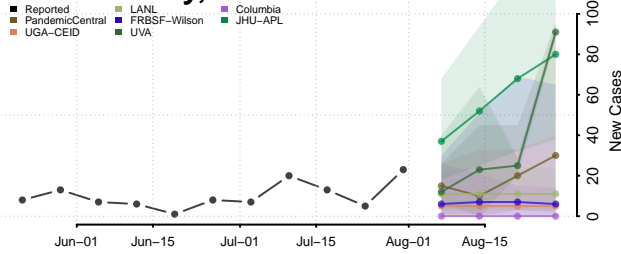

Clark County, Illinois