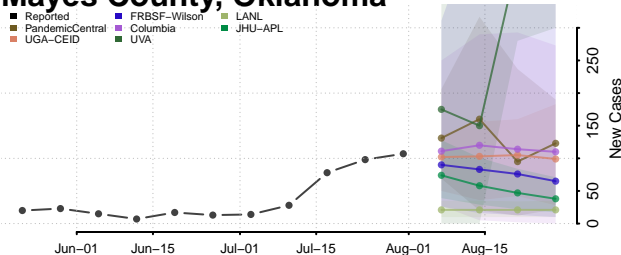

Mayes County, Oklahoma