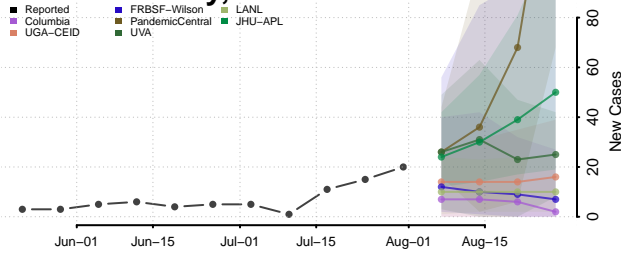

Cassia County, Idaho