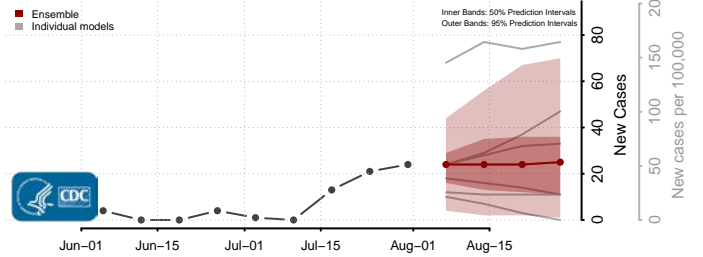

Bingham County, Idaho