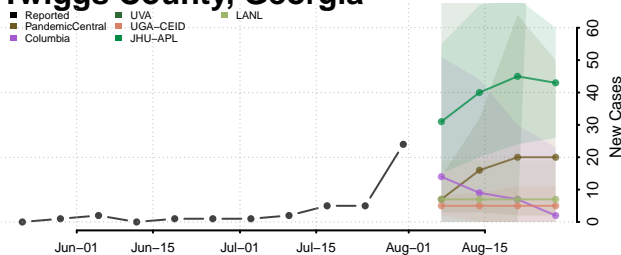

Twiggs County, Georgia