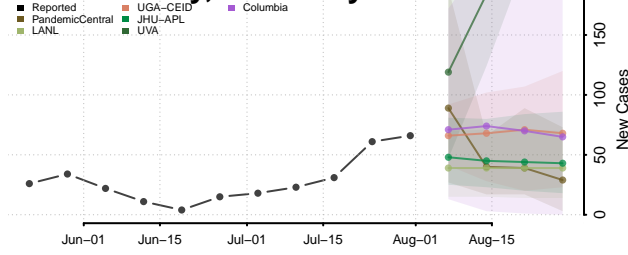

Clark County, Kentucky