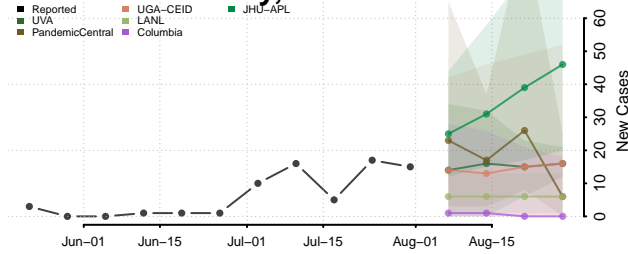

Humboldt County, Iowa