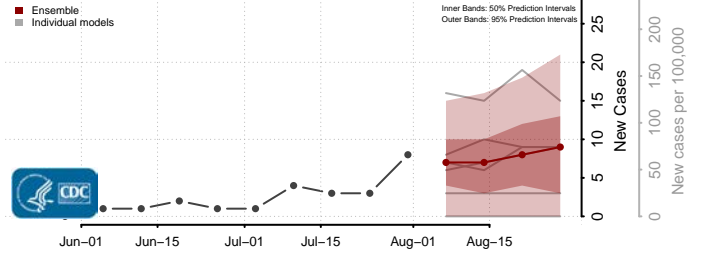

Teton County, Idaho