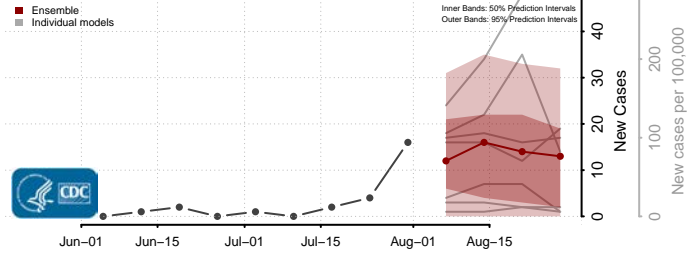

Delaware County, Iowa