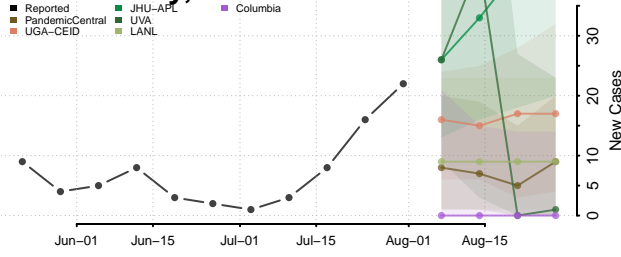

Pike County, Indiana