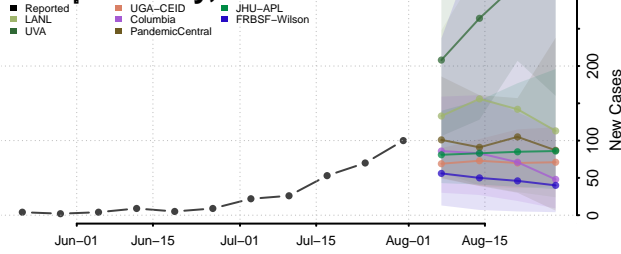

Sharp County, Arkansas