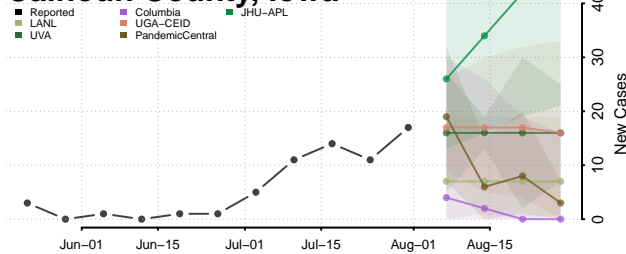

Calhoun County, Iowa