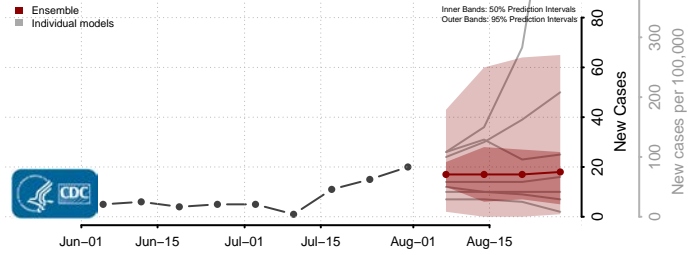

Cassia County, Idaho