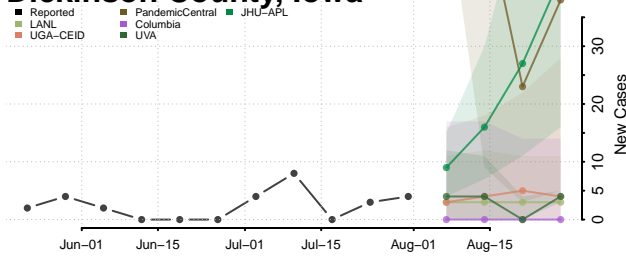

Dickinson County, Iowa