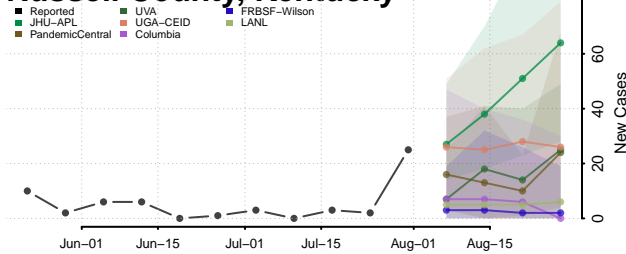

### Scott County, Kentucky