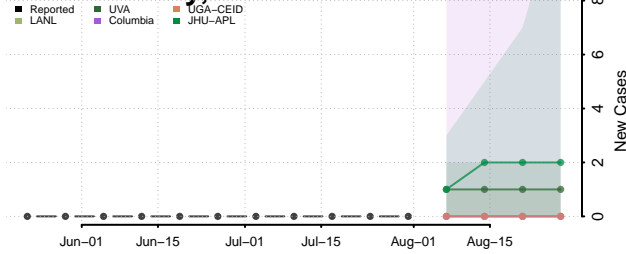

Rock County, Nebraska