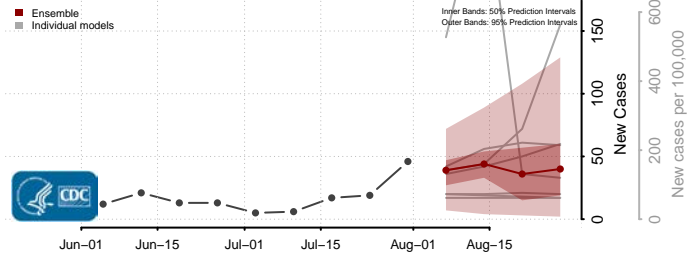

Elmore County, Idaho