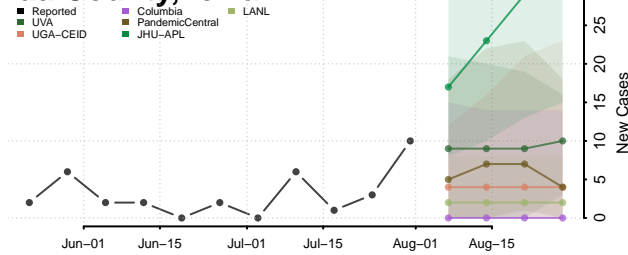

Ida County, Iowa