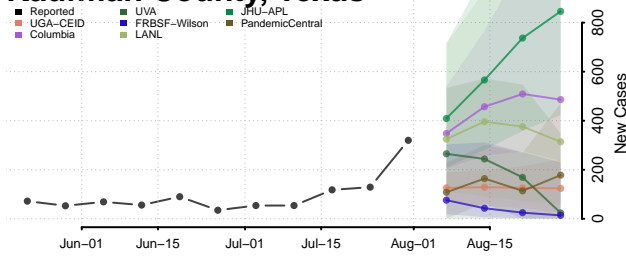

Kaufman County, Texas