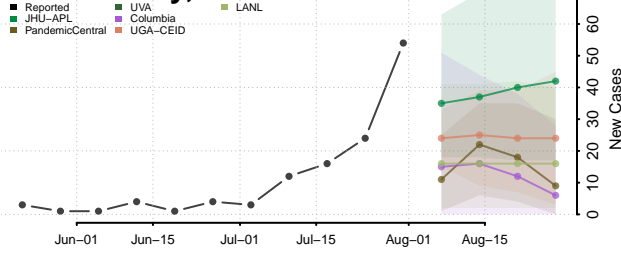

Linn County, Kansas