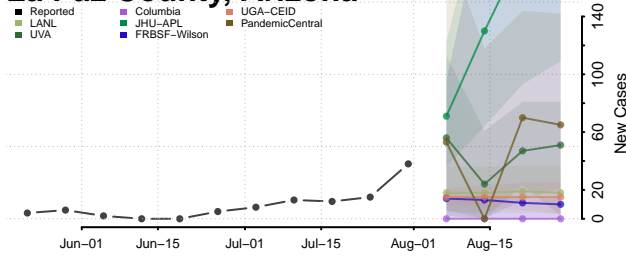

La Paz County, Arizona