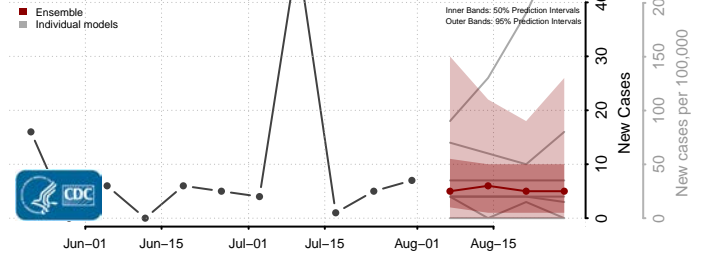

Henry County, Iowa