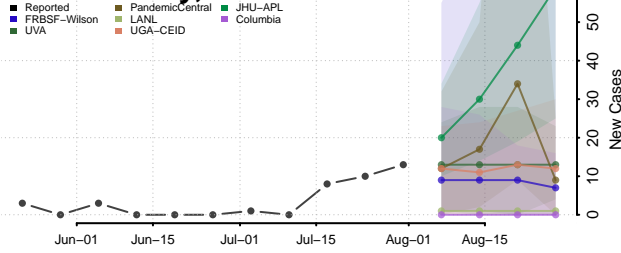

Cass County, Iowa