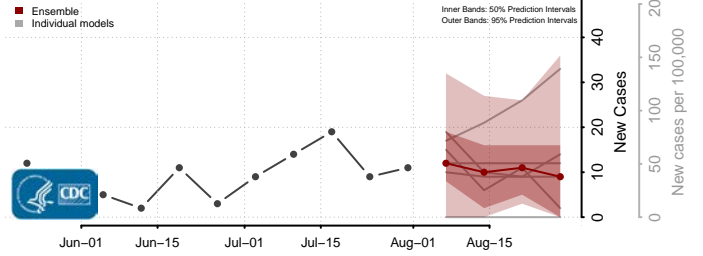

Luna County, New Mexico