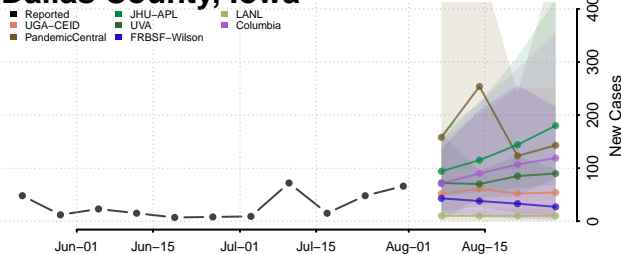

Dallas County, Iowa