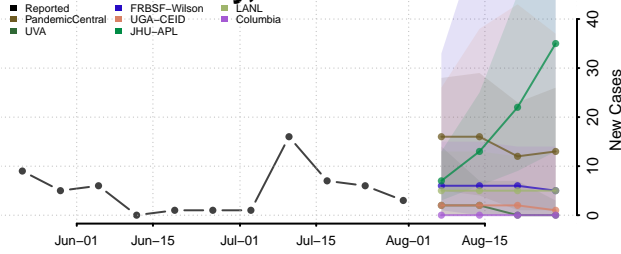

### Madison County, Iowa