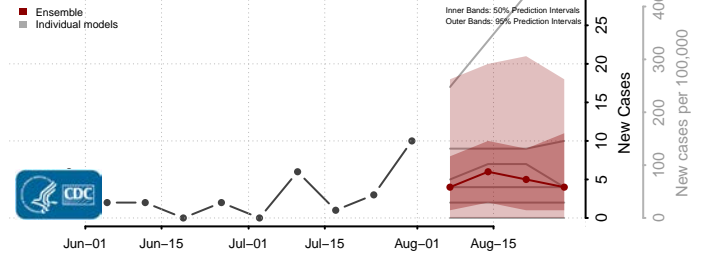

Ida County, Iowa