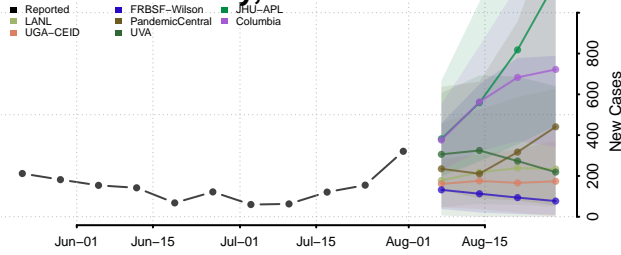

Kootenai County, Idaho