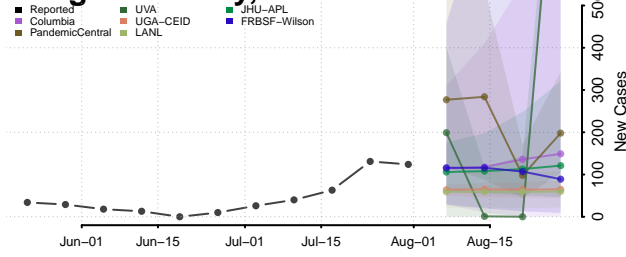

Douglas County, Kansas