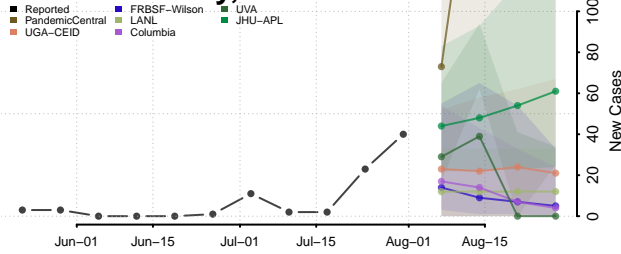

Seward County, Kansas