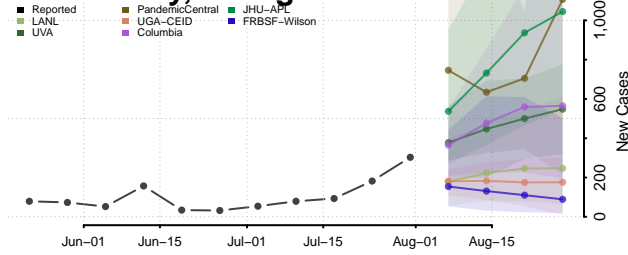

Hall County, Georgia