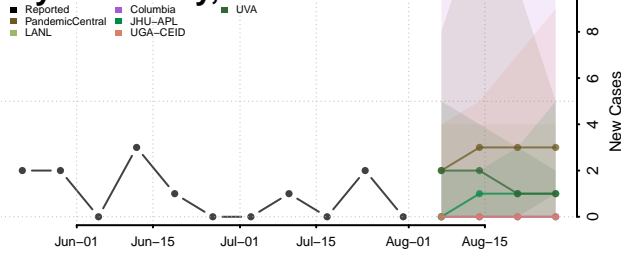

Taylor County, Iowa