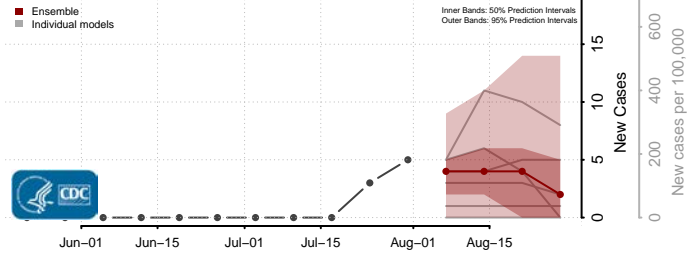

Ness County, Kansas