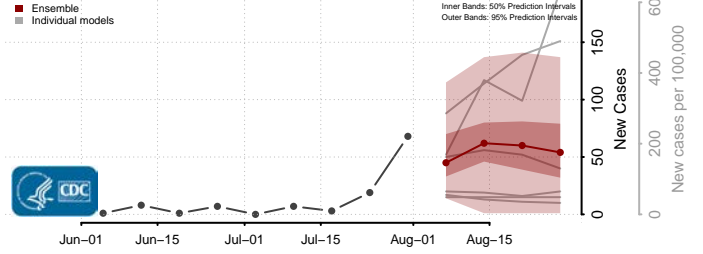

White County, Georgia