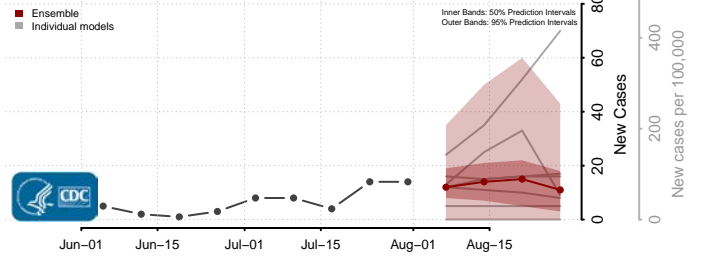

Hardin County, Iowa