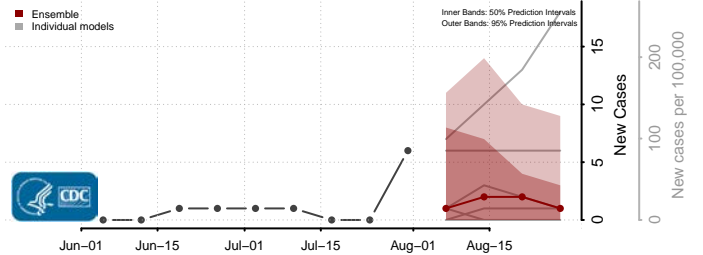

Van Buren County, Iowa