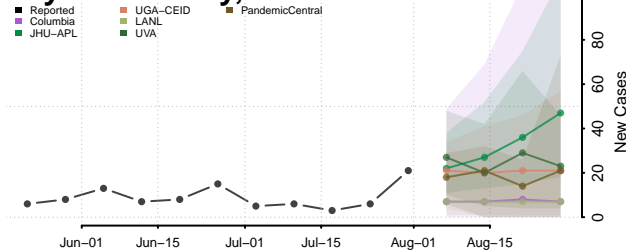

Payette County, Idaho