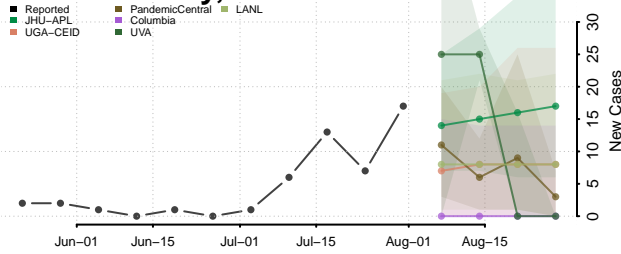

Morris County, Kansas