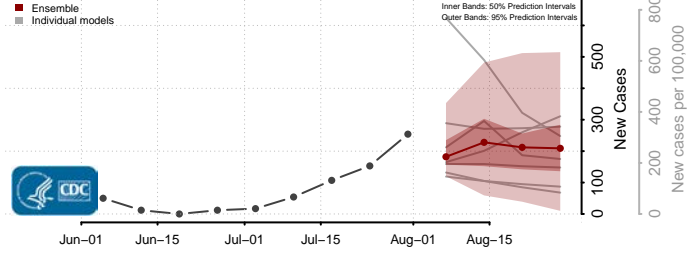

Elmore County, Alabama