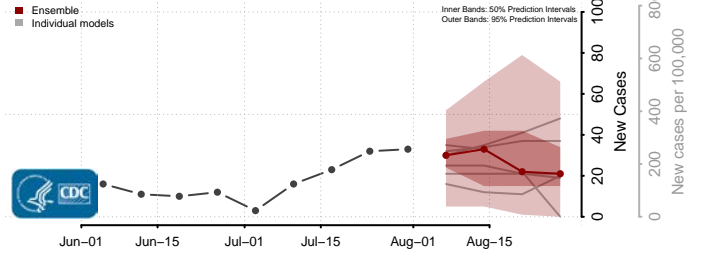

Shoshone County, Idaho