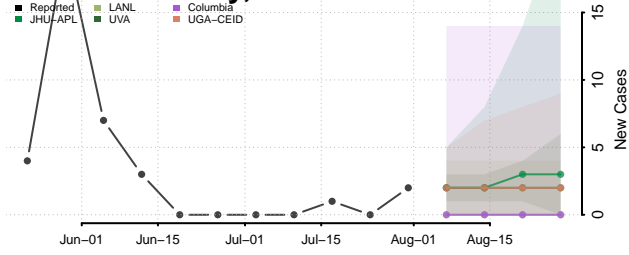

Rawlins County, Kansas