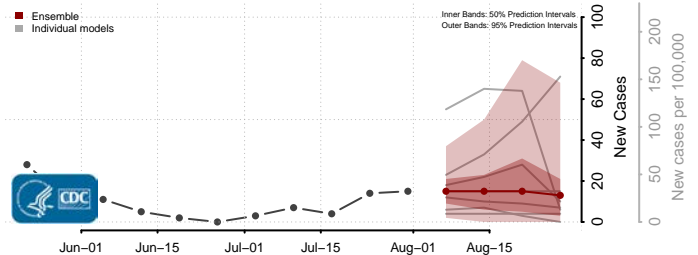

Clinton County, Iowa