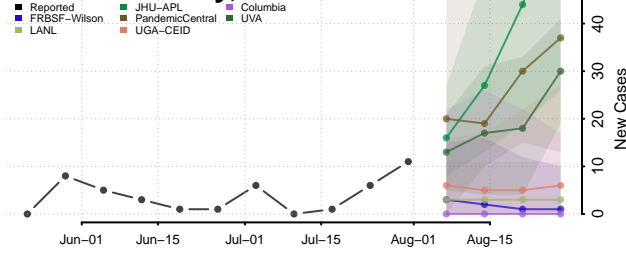

Gaines County, Texas