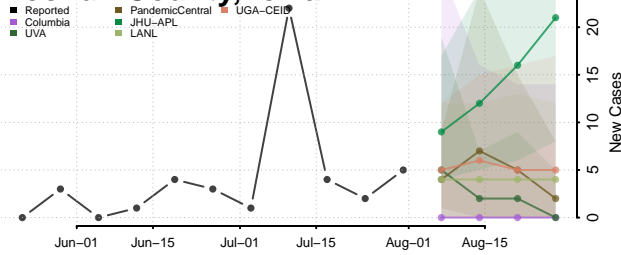

Keokuk County, Iowa