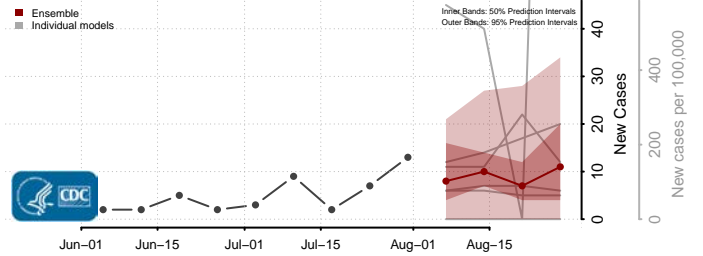

Boise County, Idaho