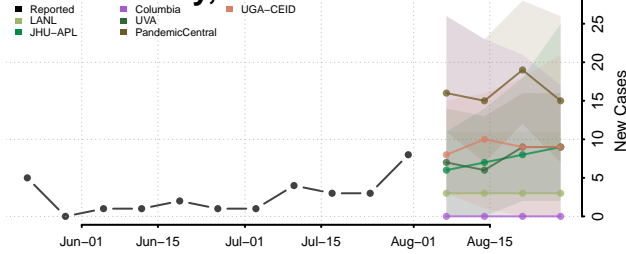

Teton County, Idaho