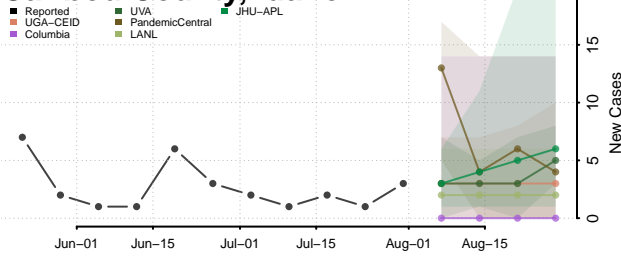

Caribou County, Idaho