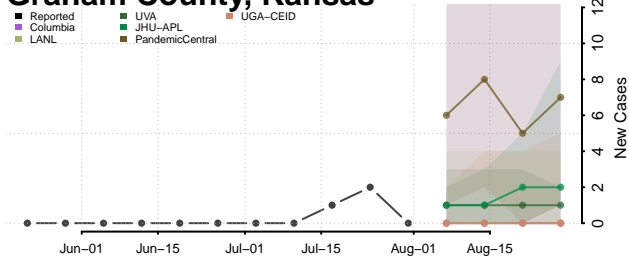

Graham County, Kansas