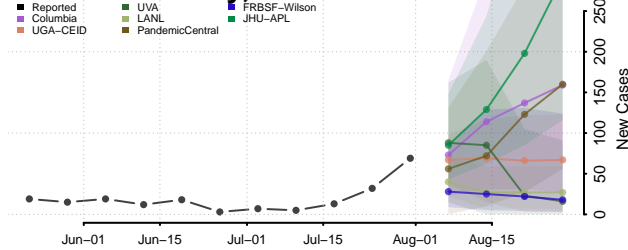

### Putnam County, New York