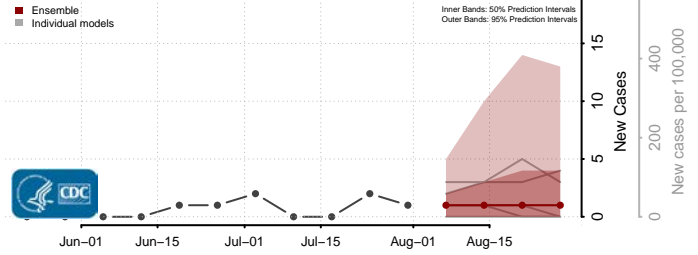

Osborne County, Kansas