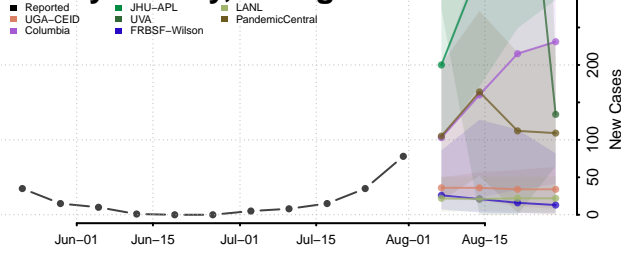

Murray County, Georgia