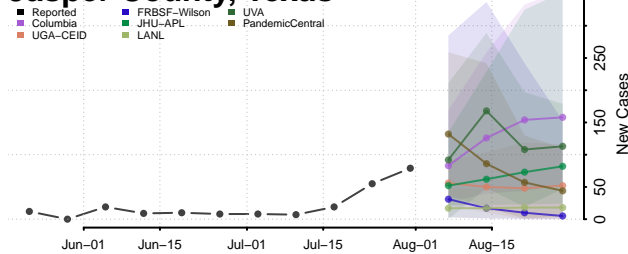

Jasper County, Texas