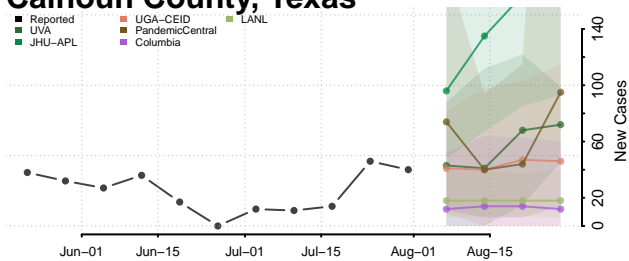

Calhoun County, Texas