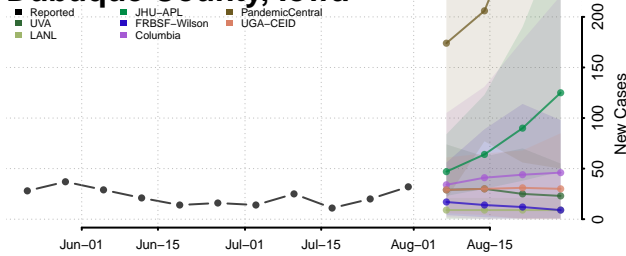

Dubuque County, Iowa