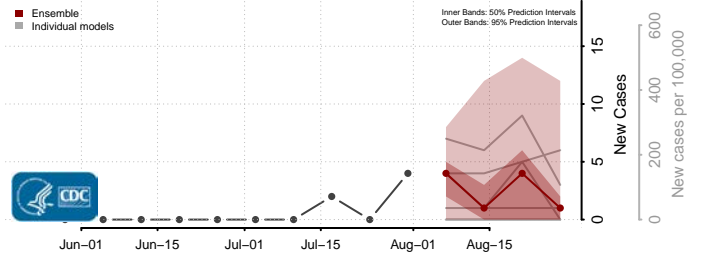

Trego County, Kansas