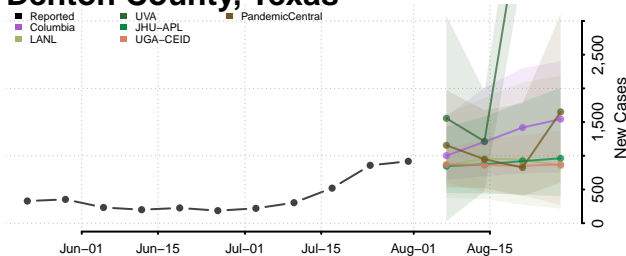

Denton County, Texas