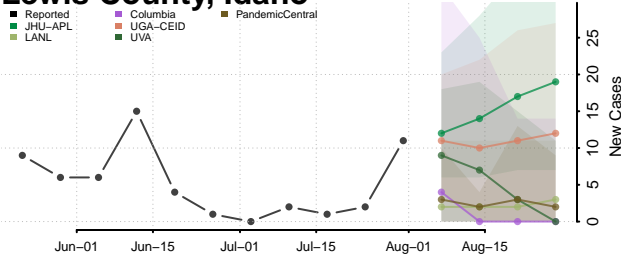

Lewis County, Idaho