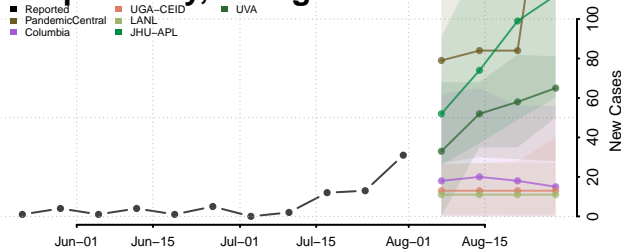

### Crisp County, Georgia