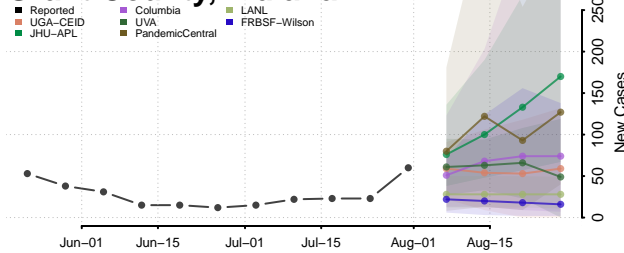

Grant County, Indiana