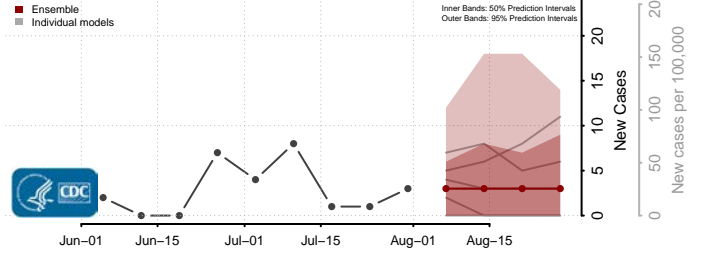

Lyon County, Iowa