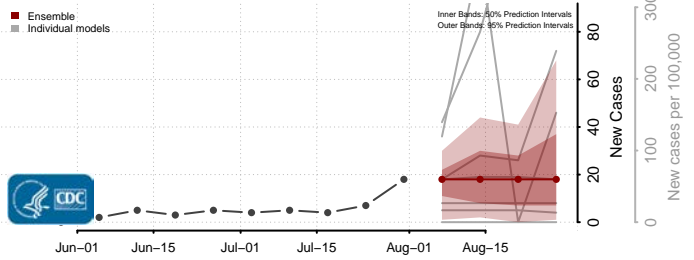

Smyth County, Virginia