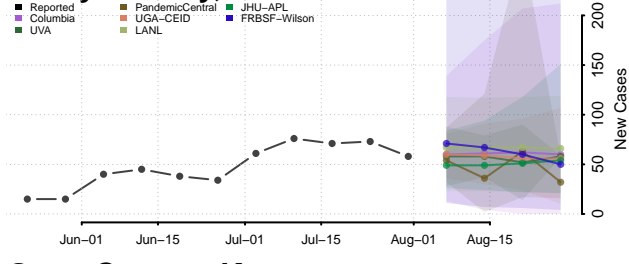

Geary County, Kansas