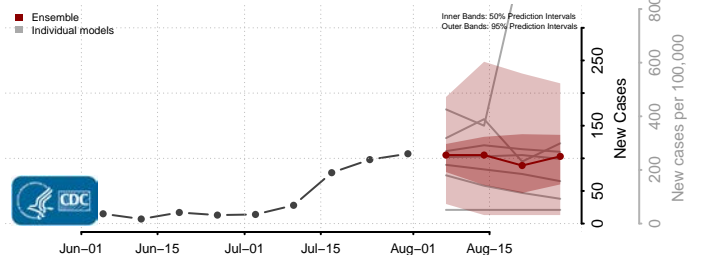

Mayes County, Oklahoma