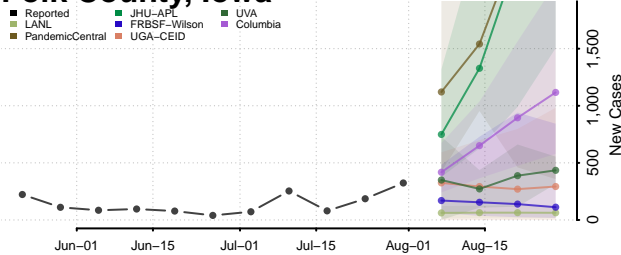

Polk County, Iowa