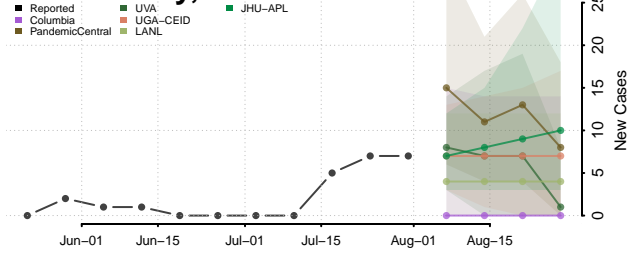

Rice County, Kansas