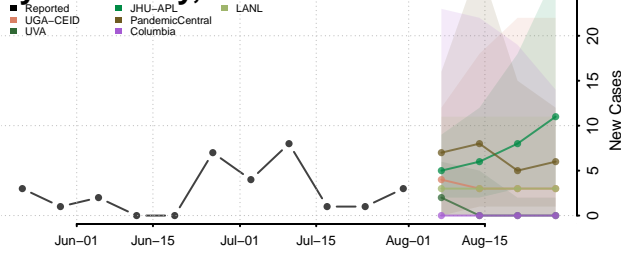

Lyon County, Iowa