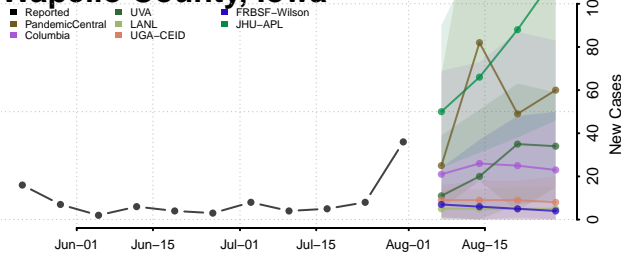

Wapello County, Iowa