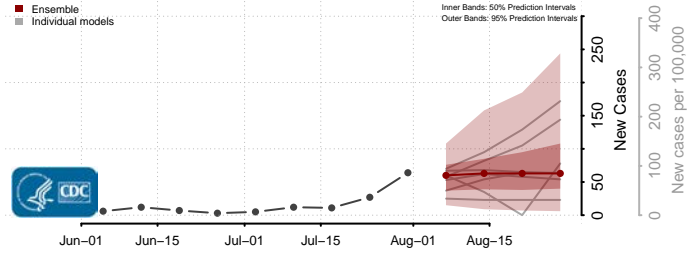

Erie County, Ohio