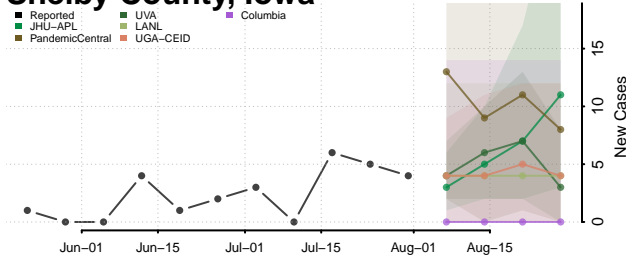

Shelby County, Iowa