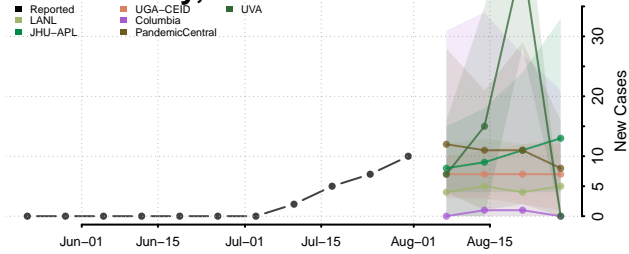

Pratt County, Kansas