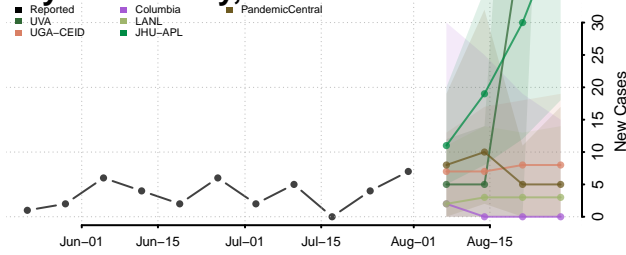

Fayette County, Iowa