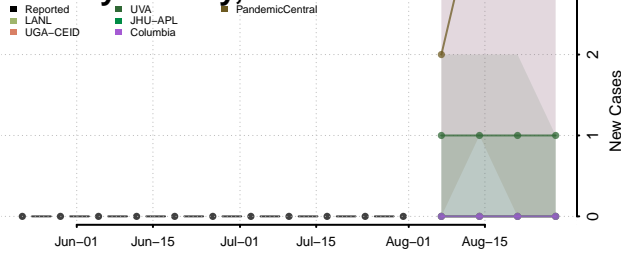

Greeley County, Kansas