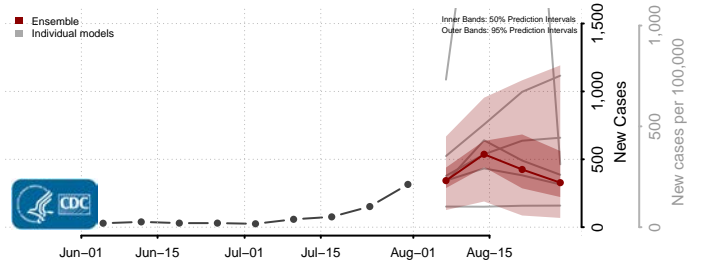

Coweta County, Georgia