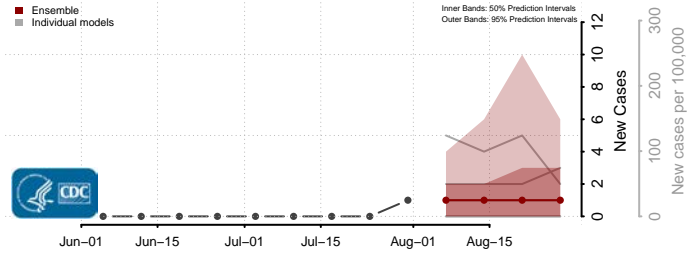

Meade County, Kansas