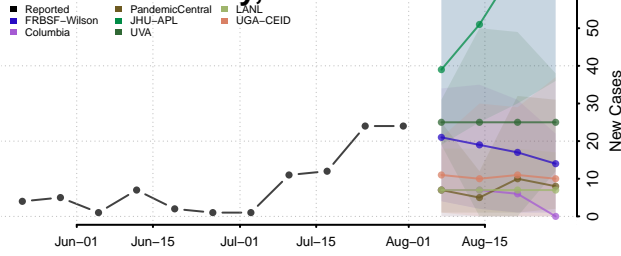

Hamilton County, Iowa