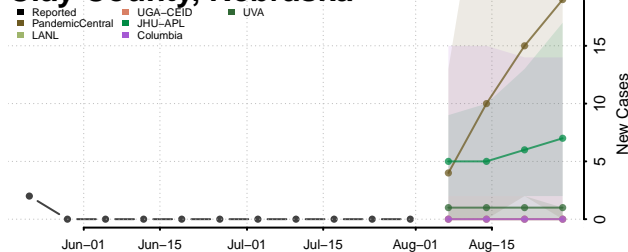

Clay County, Nebraska