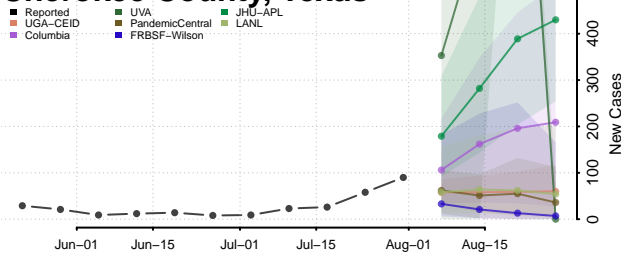

Cherokee County, Texas