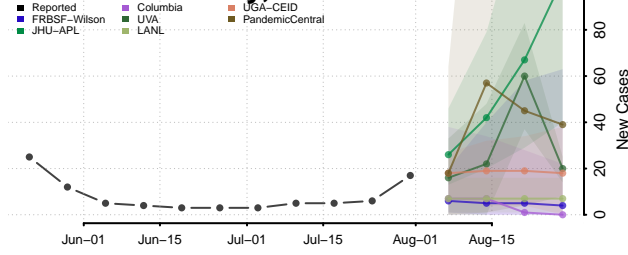

Le Sueur County, Minnesota