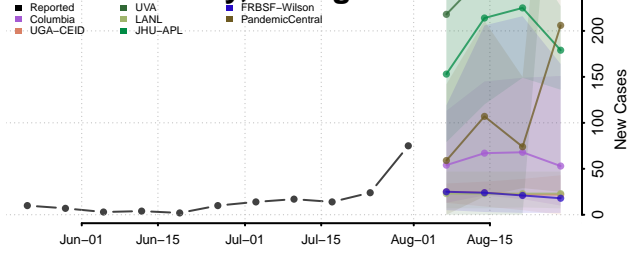

Putnam County, Georgia