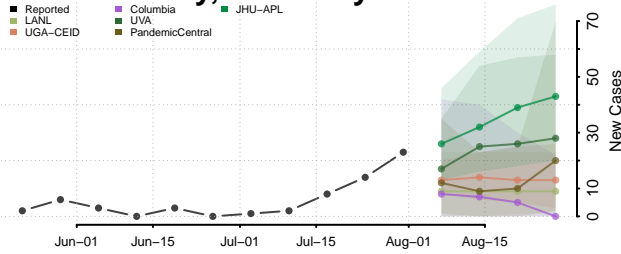

Green County, Kentucky