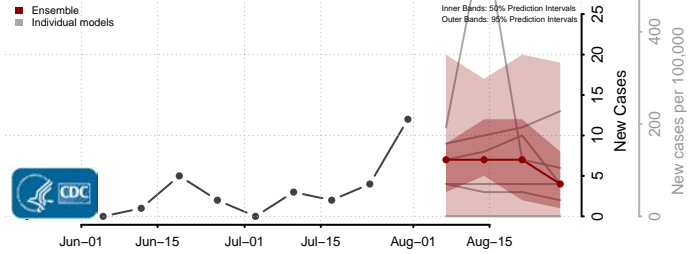

Ottawa County, Kansas