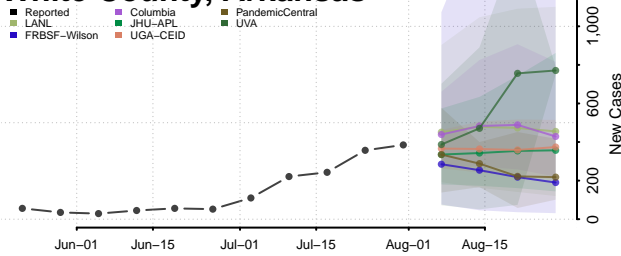

White County, Arkansas