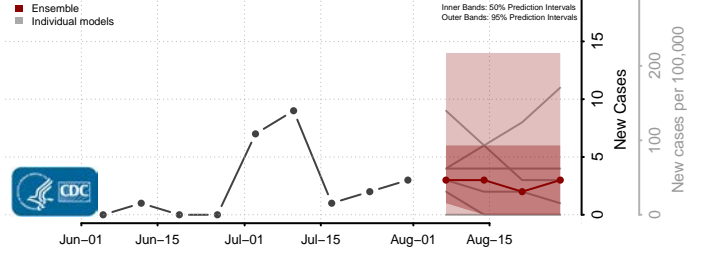

Wayne County, Iowa