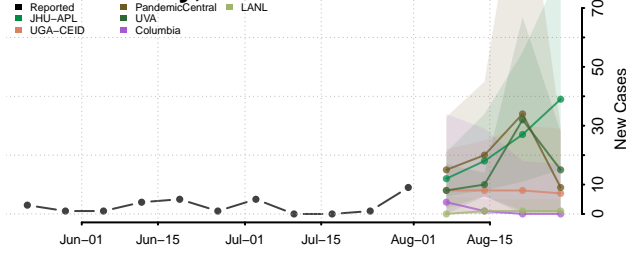

Mills County, Iowa