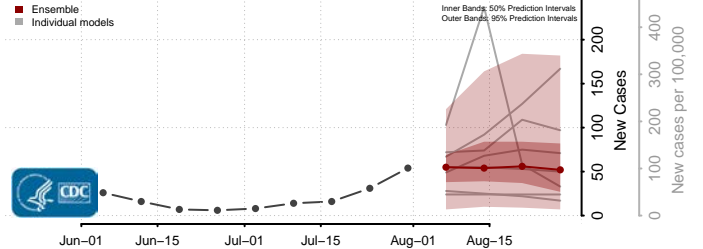

Boone County, Illinois