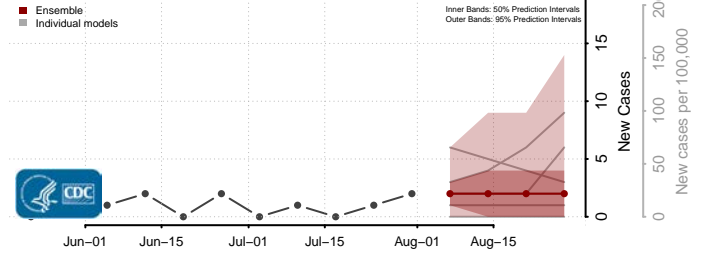

Howard County, Iowa