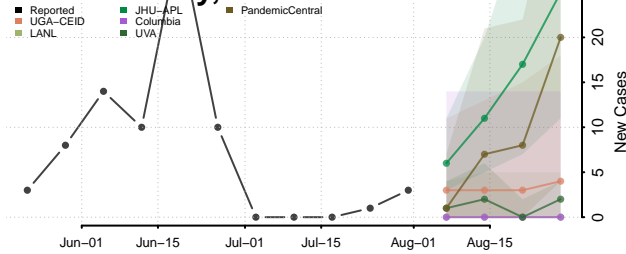

### Garza County, Texas