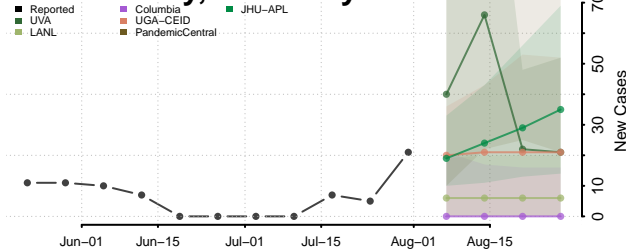

Todd County, Kentucky