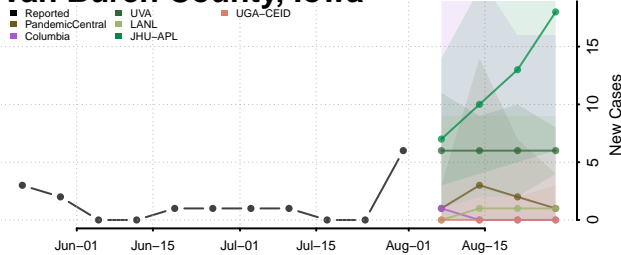

Van Buren County, Iowa