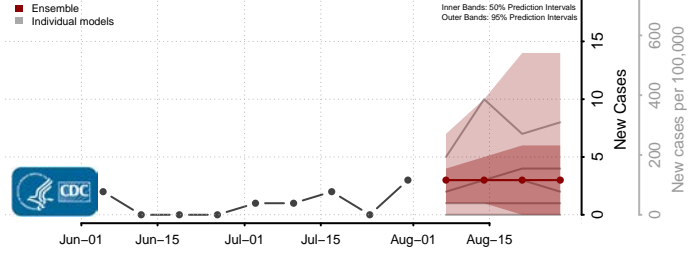

### Morton County, Kansas