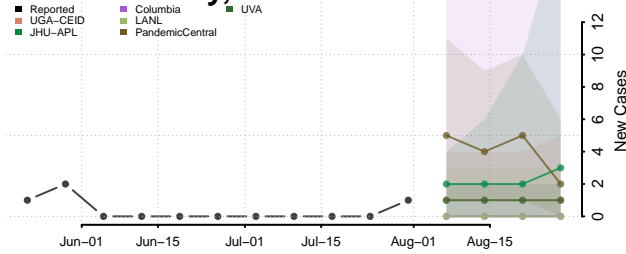

Meade County, Kansas