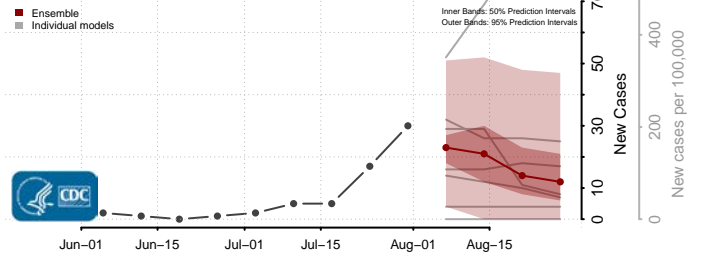

Kossuth County, Iowa