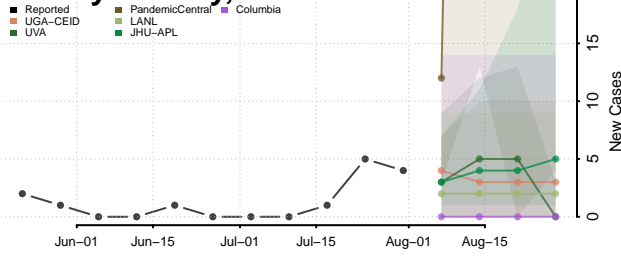

### Kearyn County, Kansas