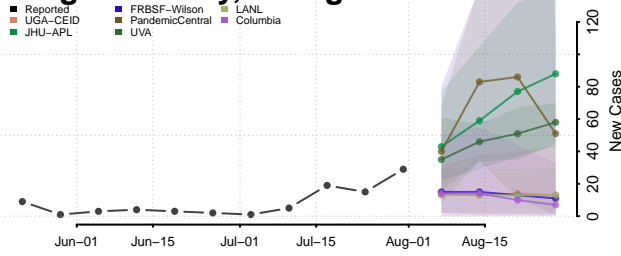

Morgan County, Georgia