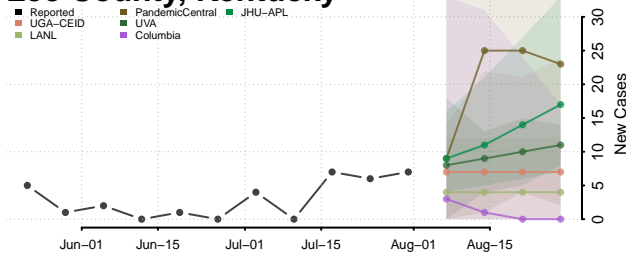

Lee County, Kentucky