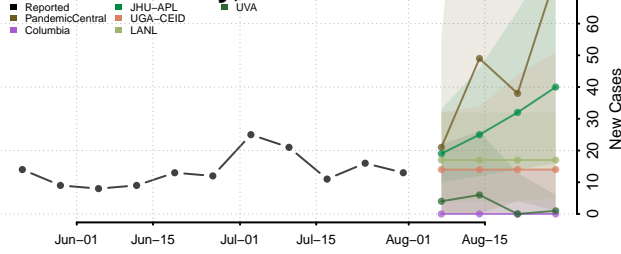

Newton County, Indiana