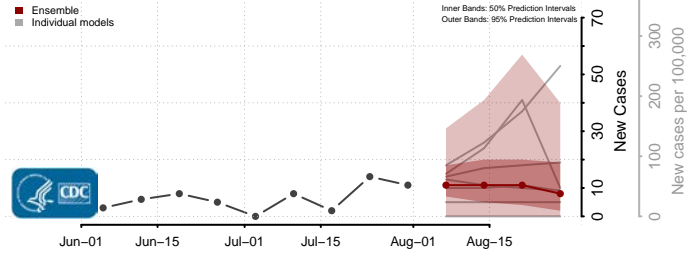

Buchanan County, Iowa