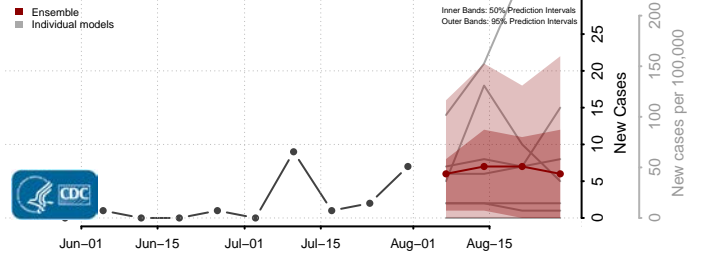

O'Brien County, Iowa