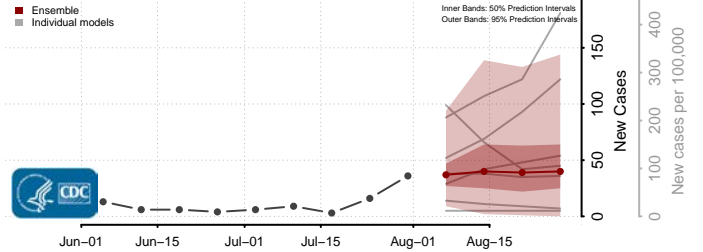

Muscatine County, Iowa