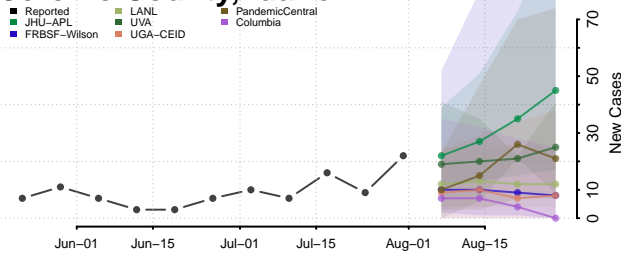

Jerome County, Idaho