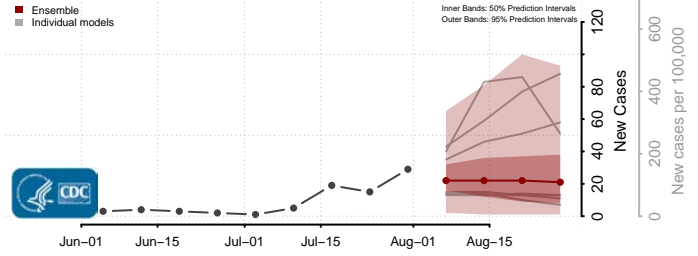

Morgan County, Georgia