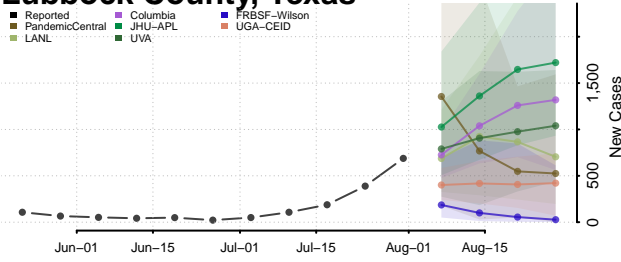

Lubbock County, Texas