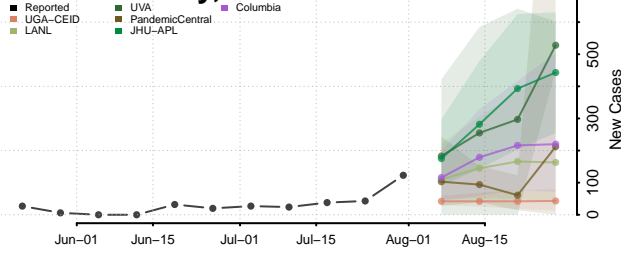

Waller County, Texas