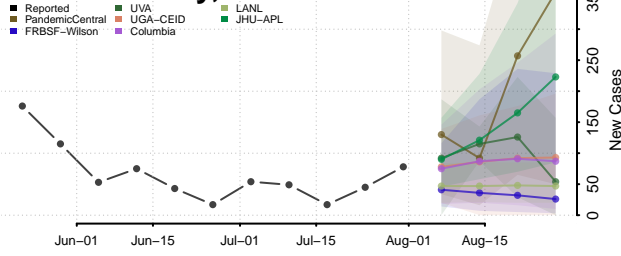

Porter County, Indiana