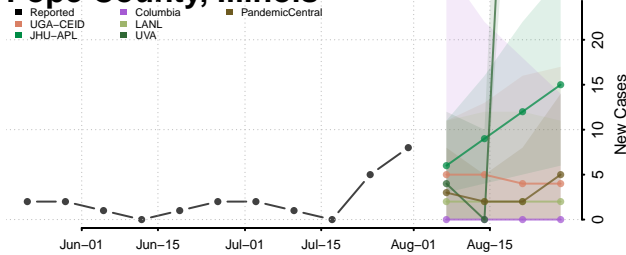

Pope County, Illinois