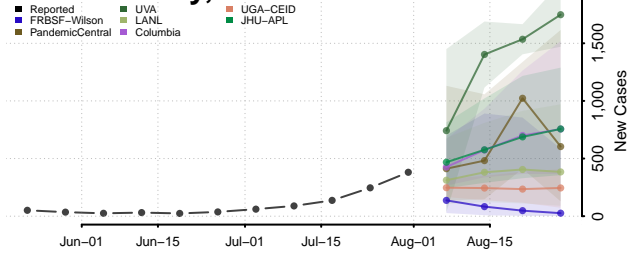

### Ector County, Texas