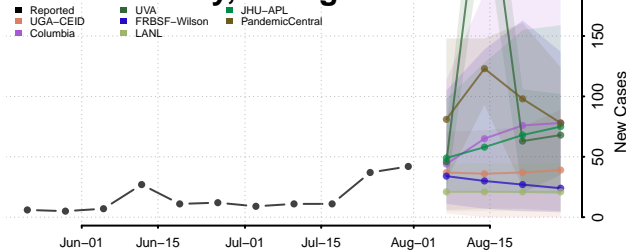

Fannin County, Georgia