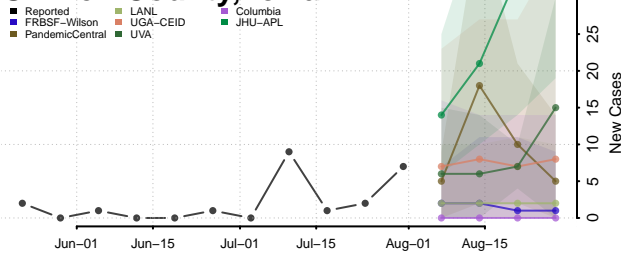

O'Brien County, Iowa