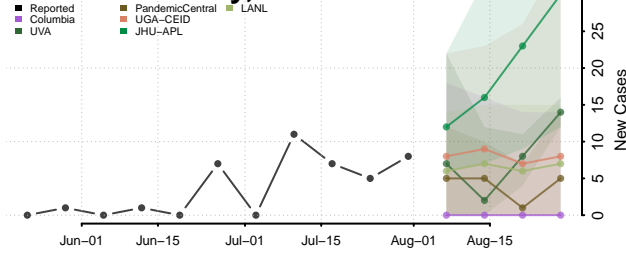

Monona County, Iowa