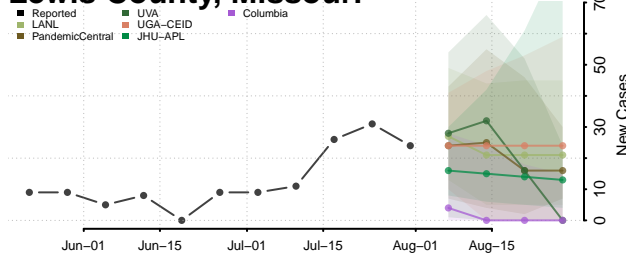

Lewis County, Missouri