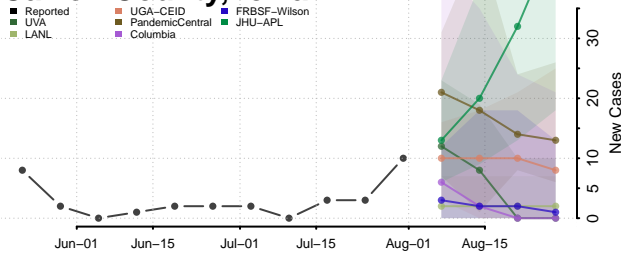

Carroll County, Iowa