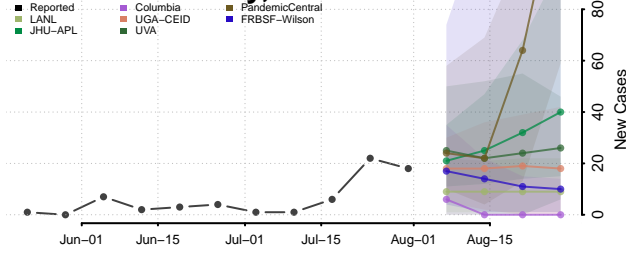

Minidoka County, Idaho