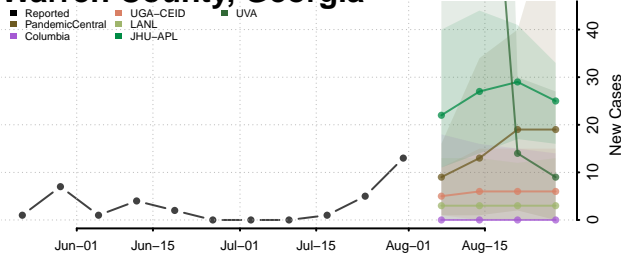

Warren County, Georgia