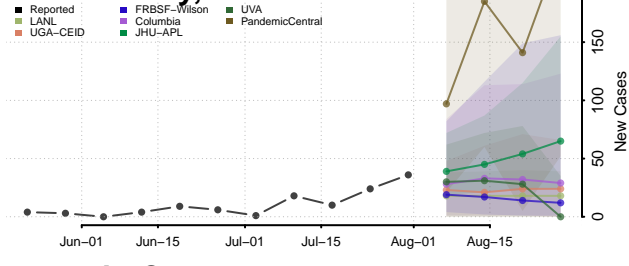

Ford County, Kansas