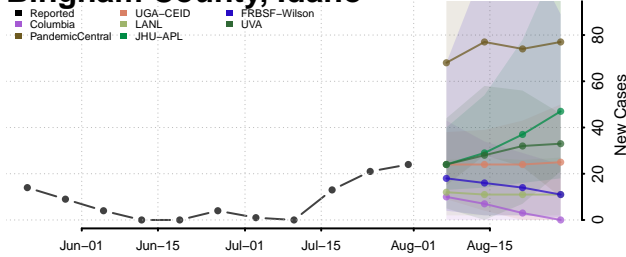

Bingham County, Idaho