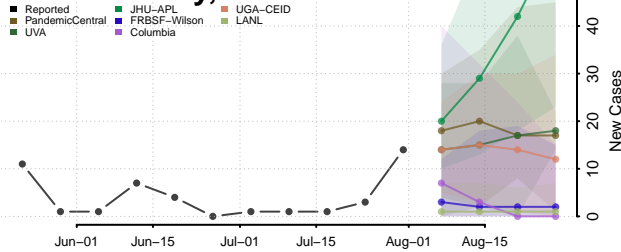

Cedar County, Iowa