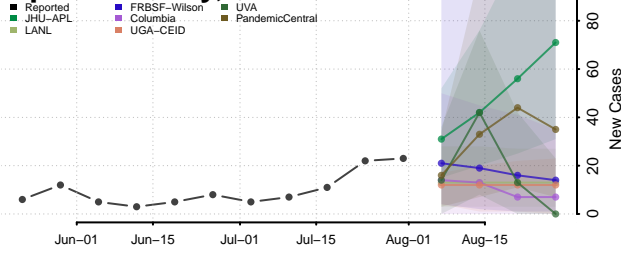

Tipton County, Indiana