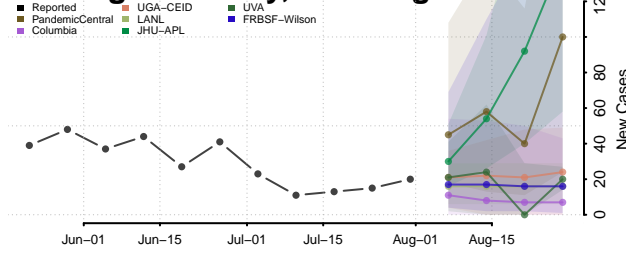

Okanogan County, Washington