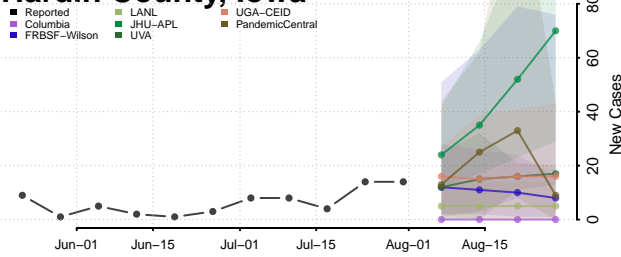

Hardin County, Iowa