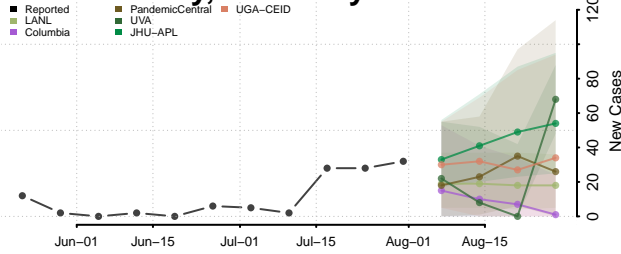

Lewis County, Kentucky