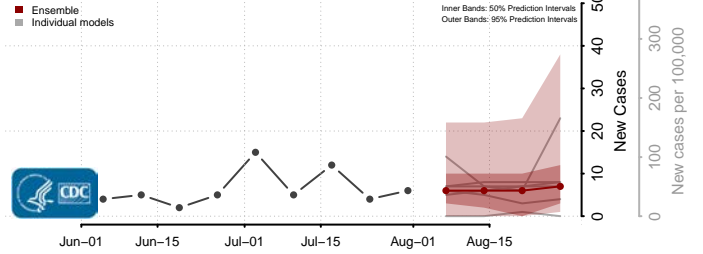

Franklin County, Idaho