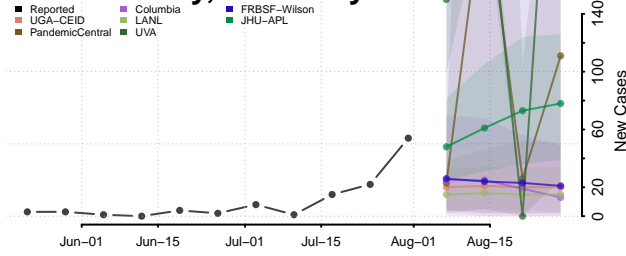

### Knott County, Kentucky