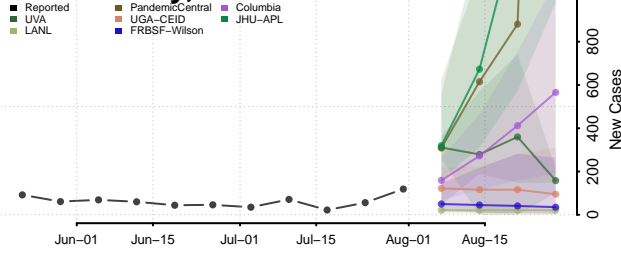

Linn County, Iowa