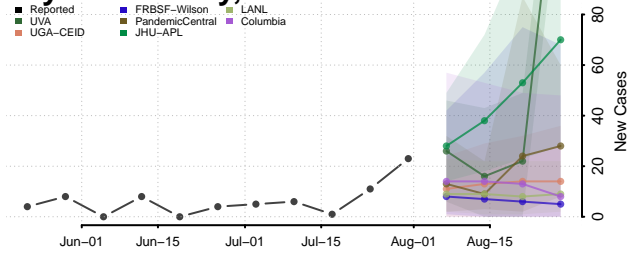

Fayette County, Ohio