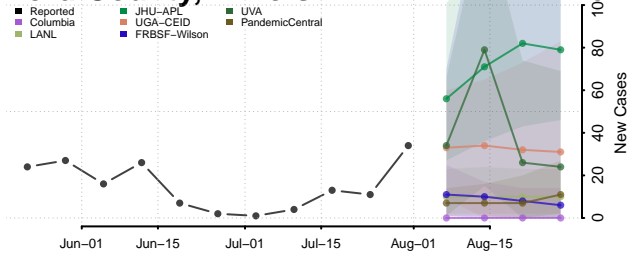

Ford County, Illinois