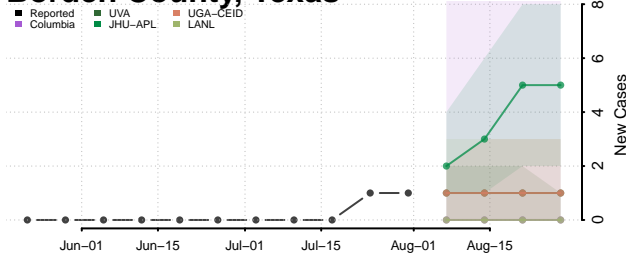

### Bosque County, Texas