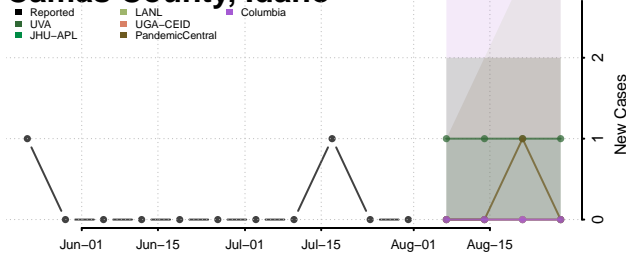

Camas County, Idaho