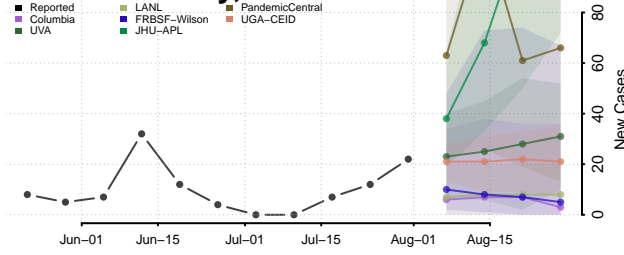

### DeKalb County, Tennessee