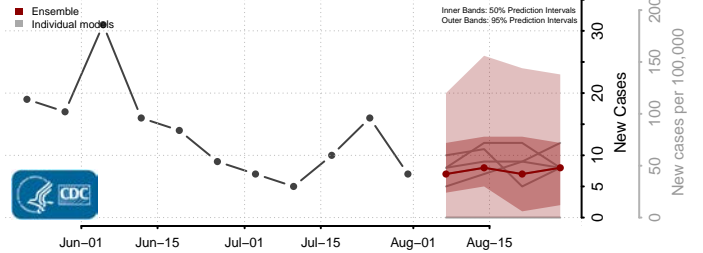

Idaho County, Idaho