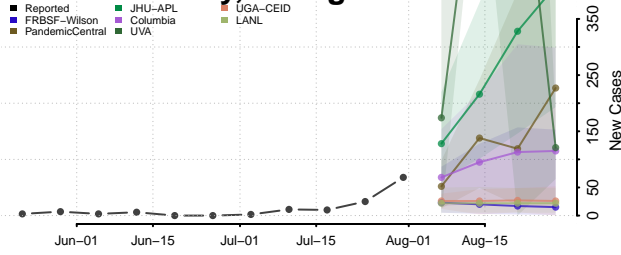

Oconee County, Georgia