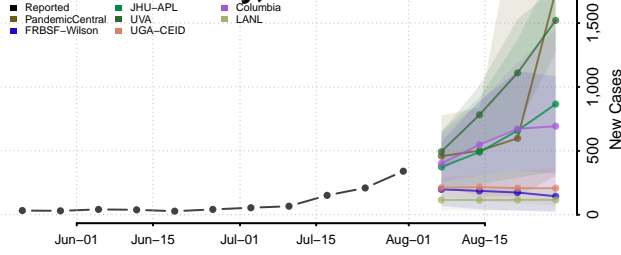

Shawnee County, Kansas