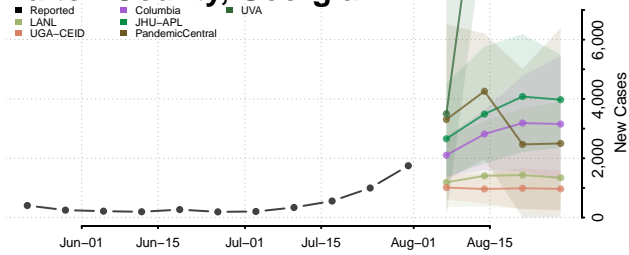

Fulton County, Georgia