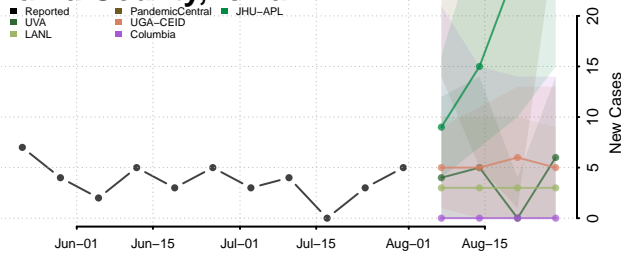

Tama County, Iowa