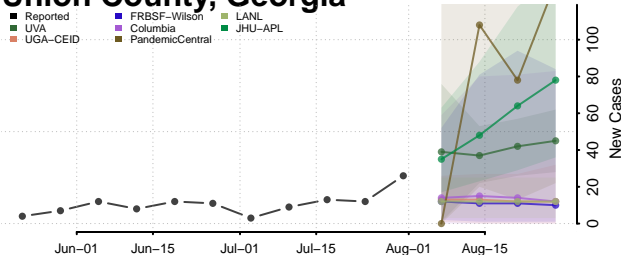

Union County, Georgia