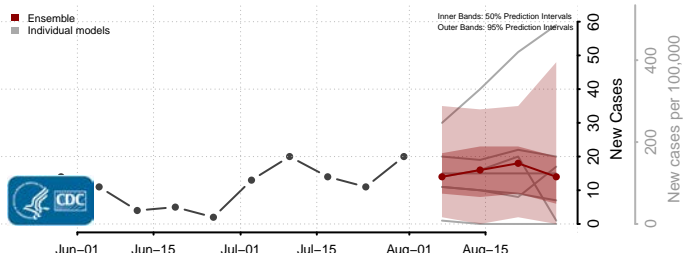

Cass County, Illinois