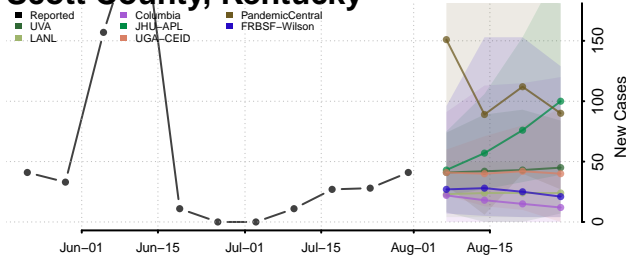

### Scott County, Kentucky