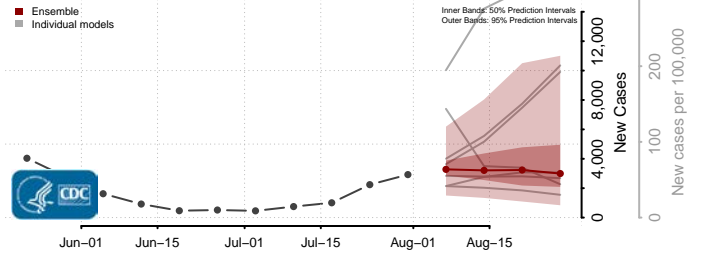

Cook County, Illinois