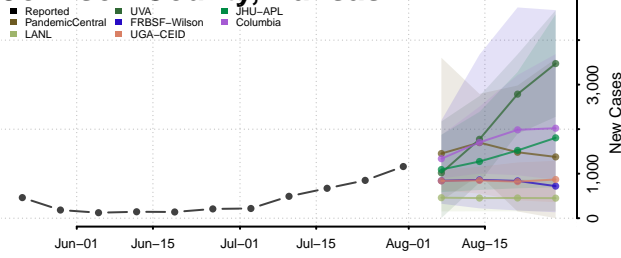

### Kearyn County, Kansas