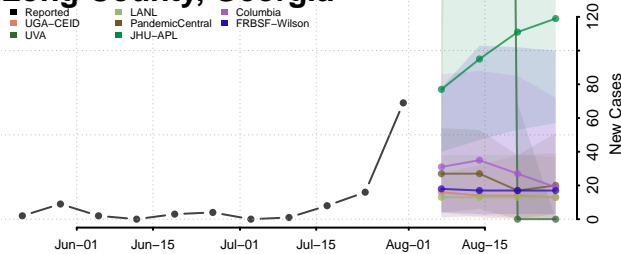

Long County, Georgia