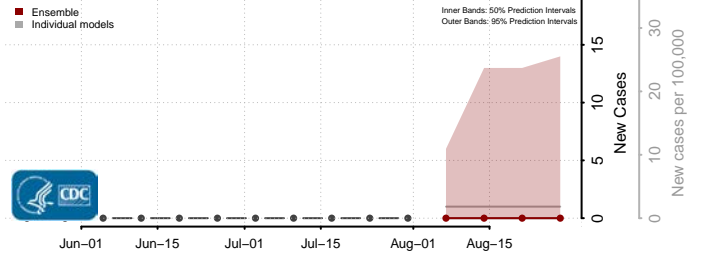

Iron County, Utah