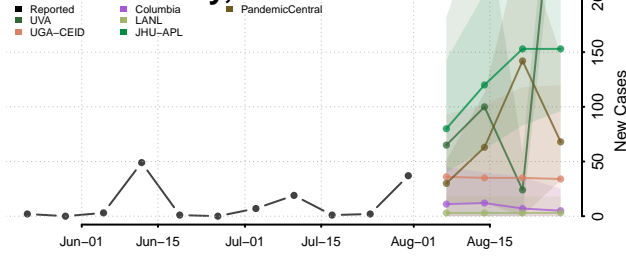

DeWitt County, Texas