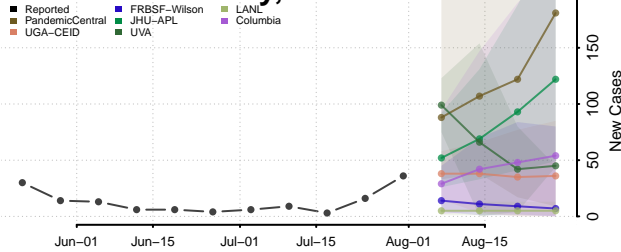

Muscatine County, Iowa