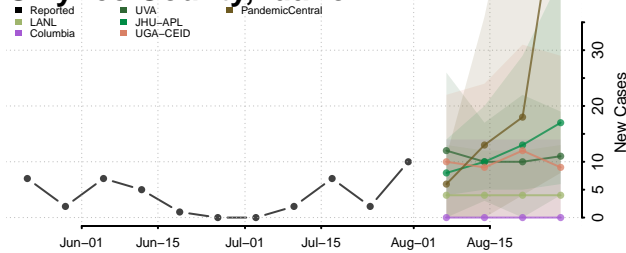

Owyhee County, Idaho