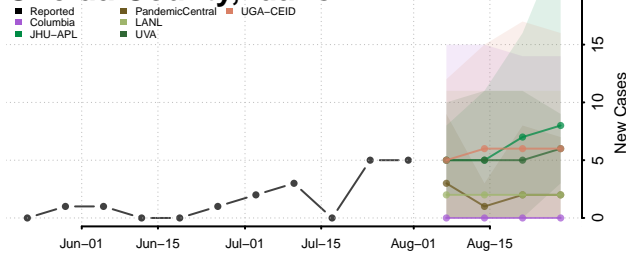

Oneida County, Idaho