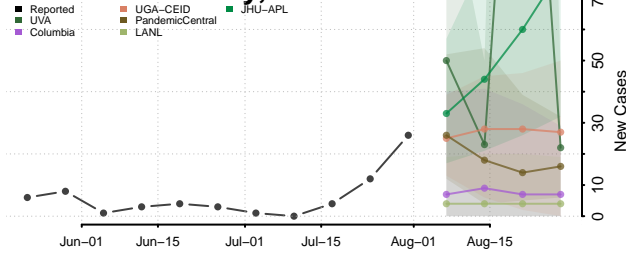

Mahaska County, Iowa