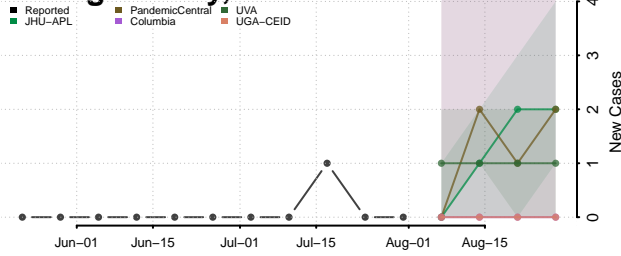

Loving County, Texas