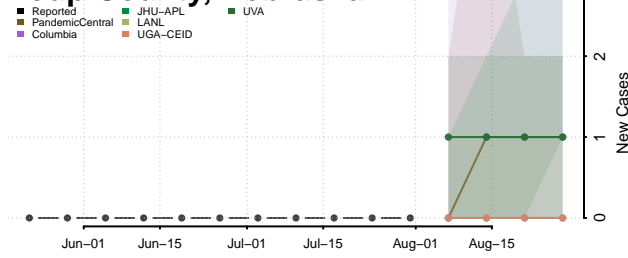

Loup County, Nebraska