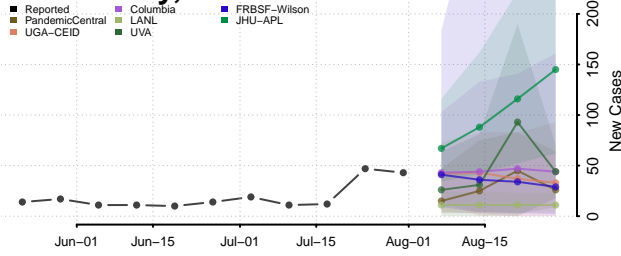

Lee County, Iowa