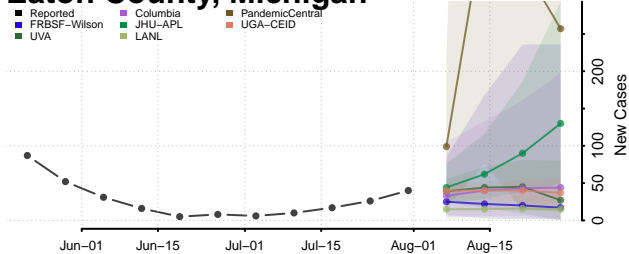

Eaton County, Michigan