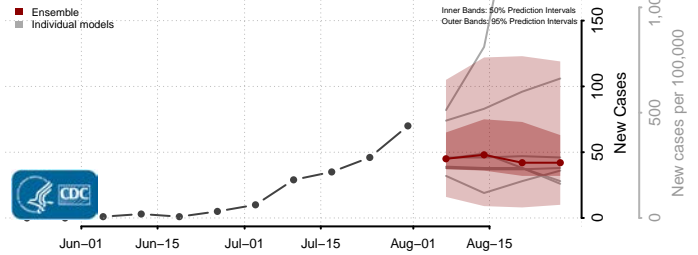

Neosho County, Kansas