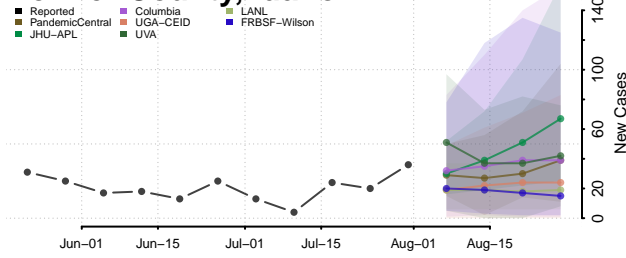

Bonner County, Idaho