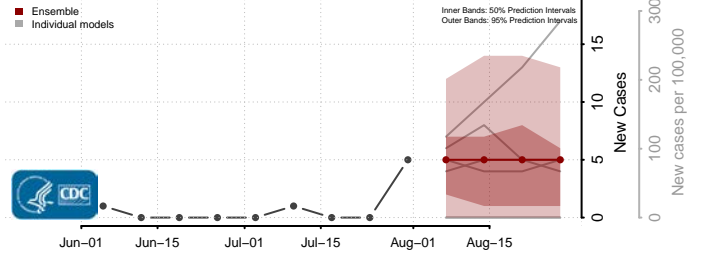

Osceola County, Iowa