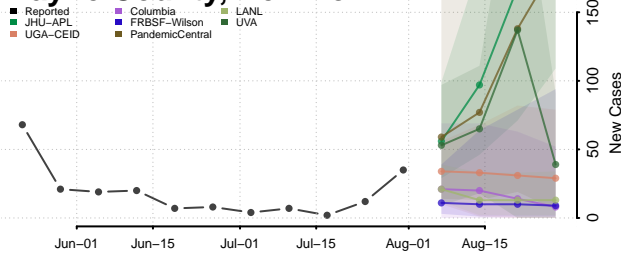

### Wayne County, New York