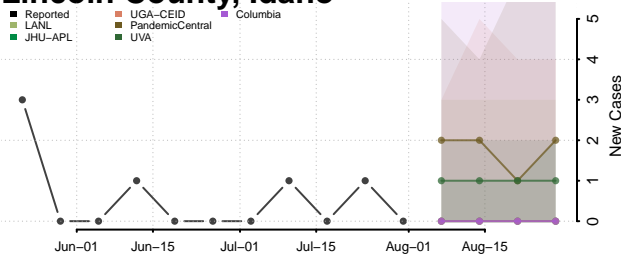

Lincoln County, Idaho