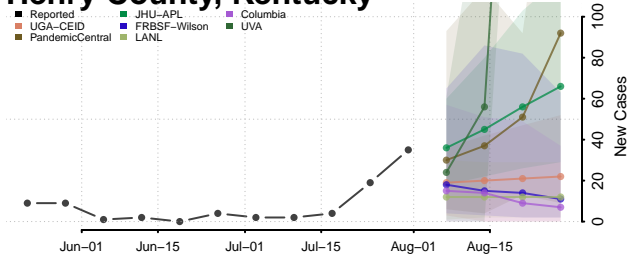

Henry County, Kentucky