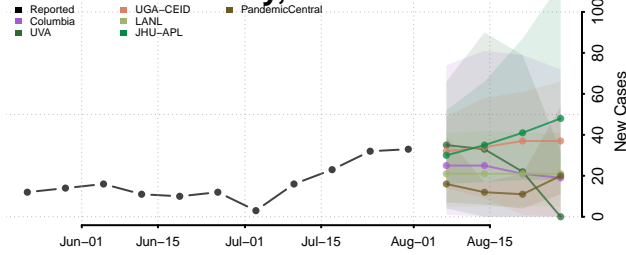

Shoshone County, Idaho