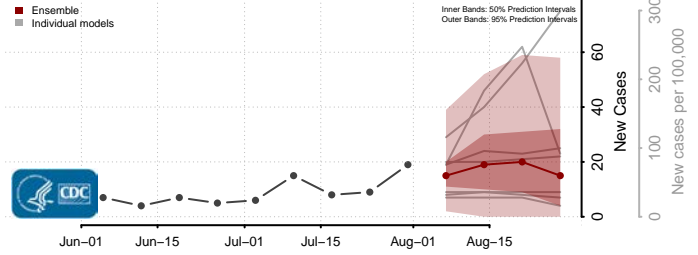

Bremer County, Iowa