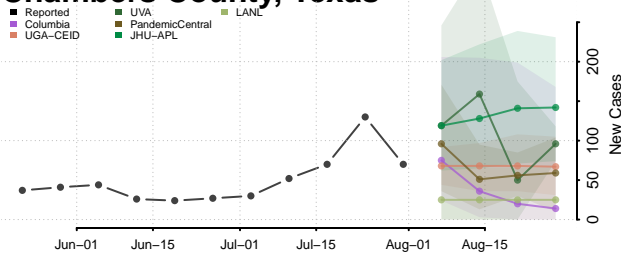

Chambers County, Texas