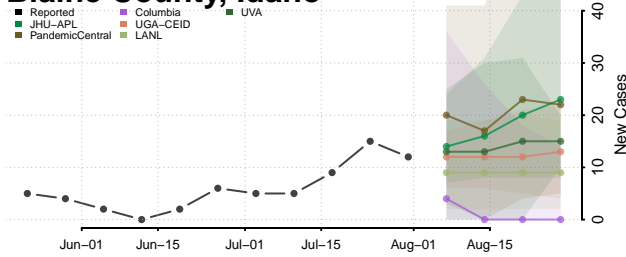

Blaine County, Idaho