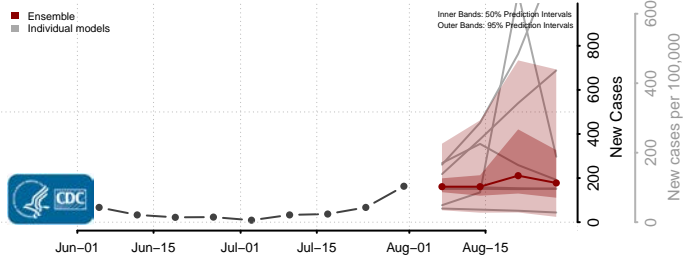

Fairfield County, Ohio