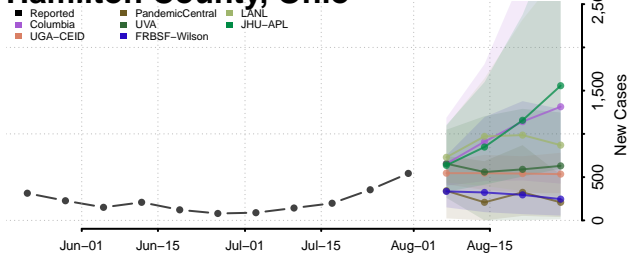

Hamilton County, Ohio