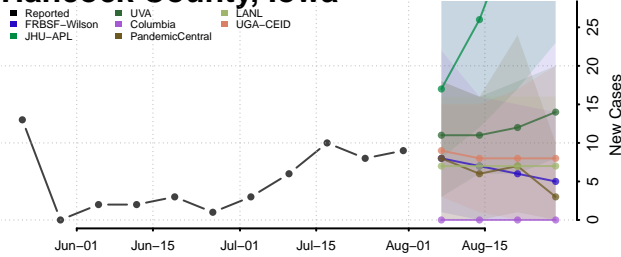

Hancock County, Iowa