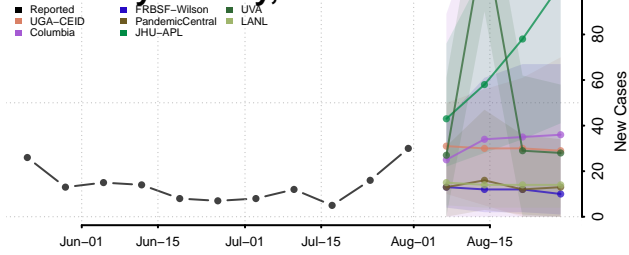

Guernsey County, Ohio