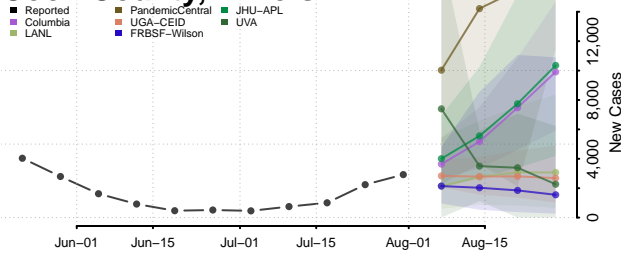

Cook County, Illinois