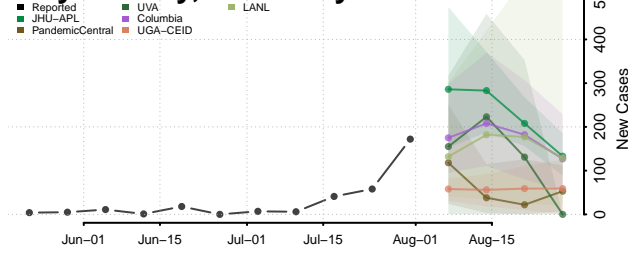

Clay County, Kentucky