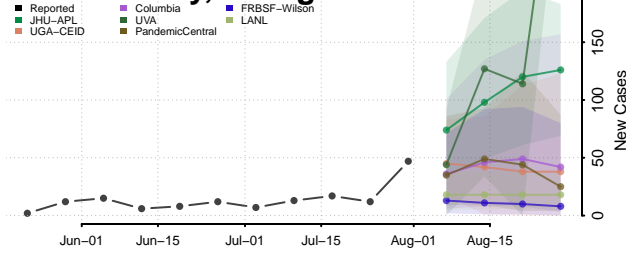

Butts County, Georgia