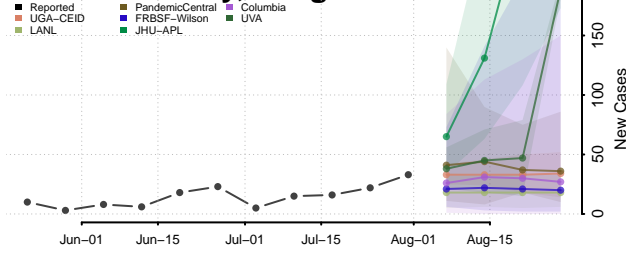

Lincoln County, Oregon