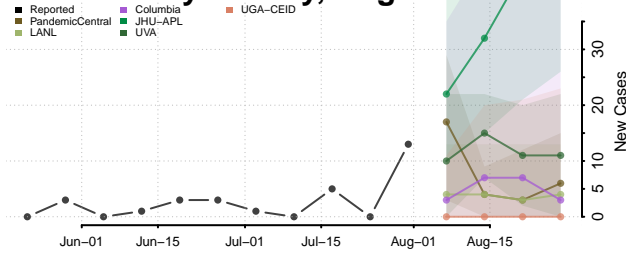

Franklin City County, Virginia