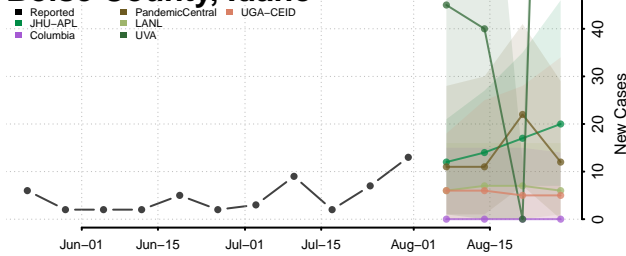

Boise County, Idaho