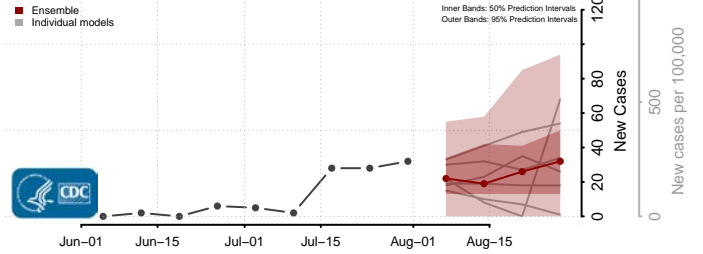

Lewis County, Kentucky