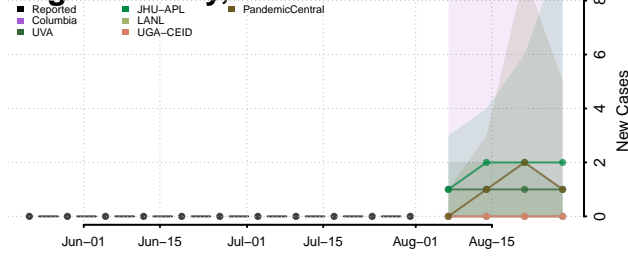

Logan County, Nebraska