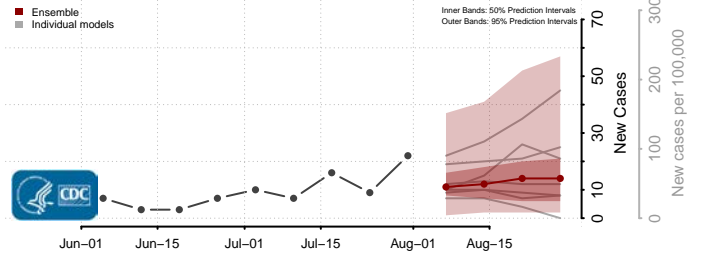

Jerome County, Idaho