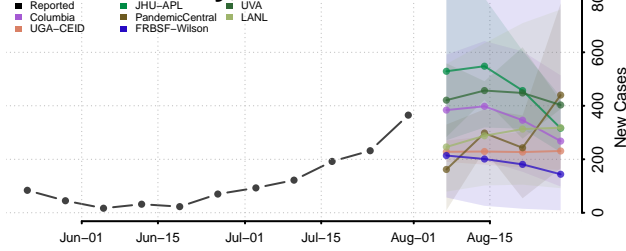

Adams County, Illinois