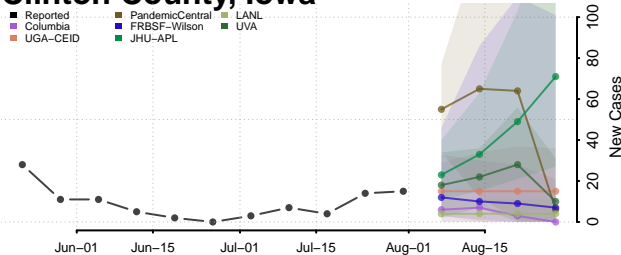

Clinton County, Iowa