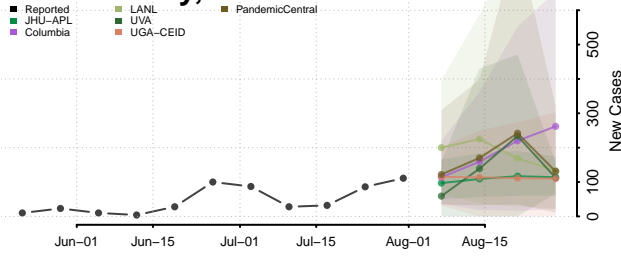

### Castro County, Texas