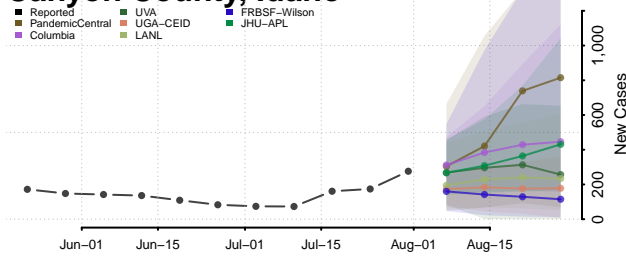

Canyon County, Idaho