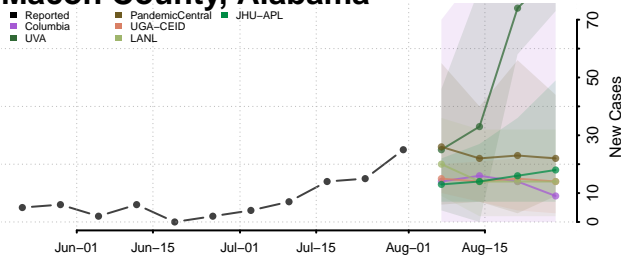

Macon County, Alabama