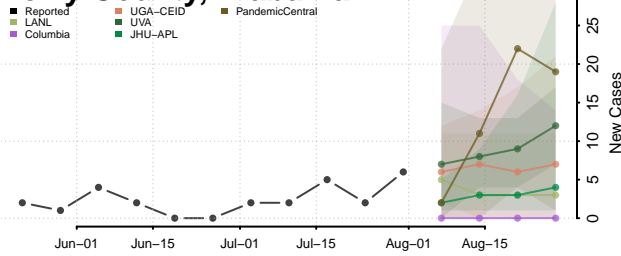

Perry County, Alabama