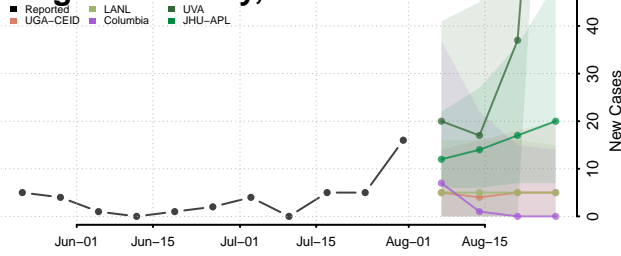

Kingman County, Kansas