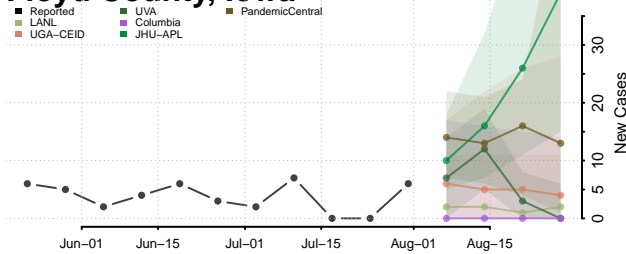

Floyd County, Iowa