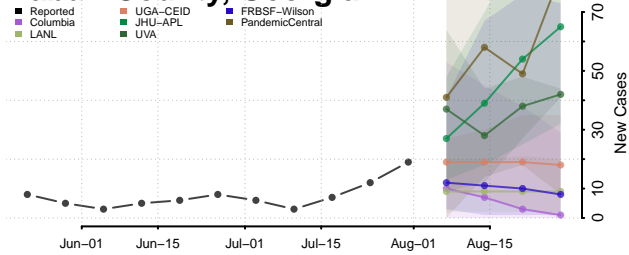

Rabun County, Georgia