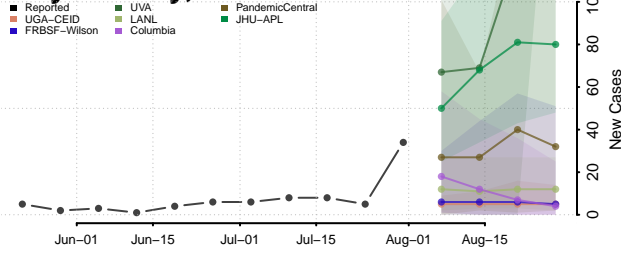

Clay County, Illinois