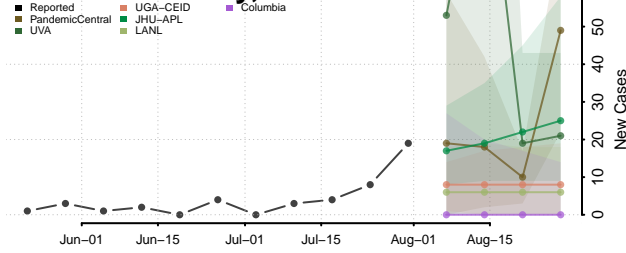

Fremont County, Idaho