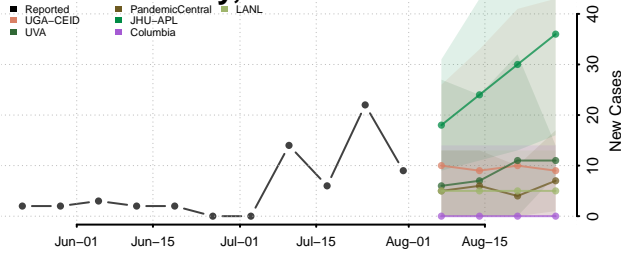

Monroe County, Iowa