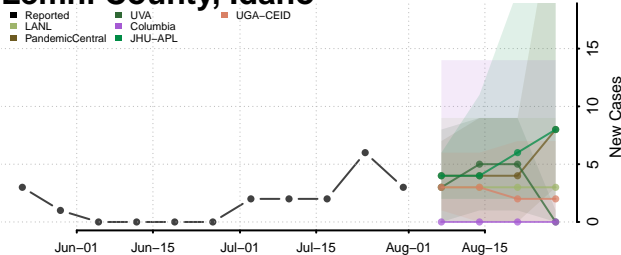

Lemhi County, Idaho