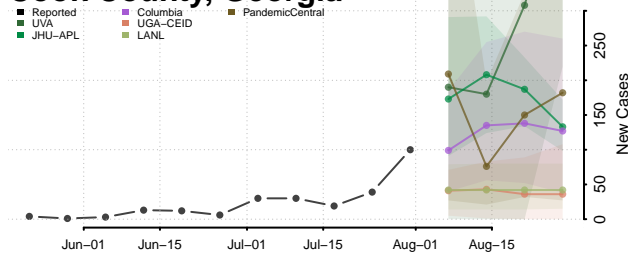

Cook County, Georgia