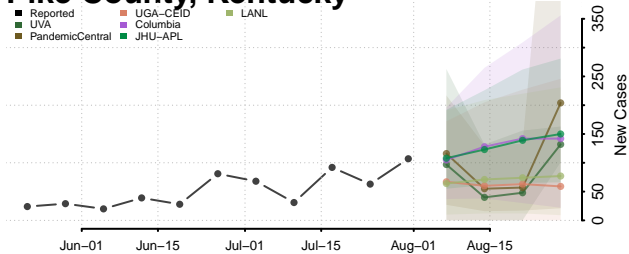

### Pike County, Kentucky