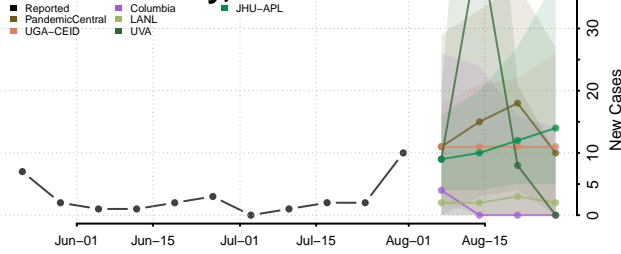

Marion County, Kansas