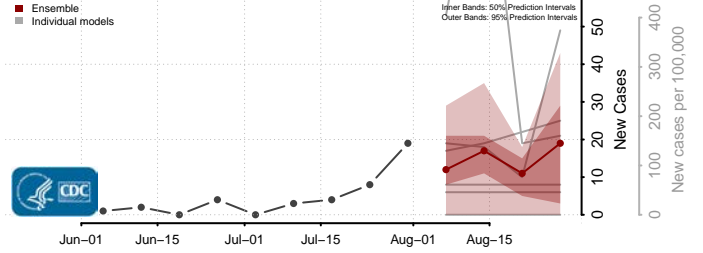

Fremont County, Idaho