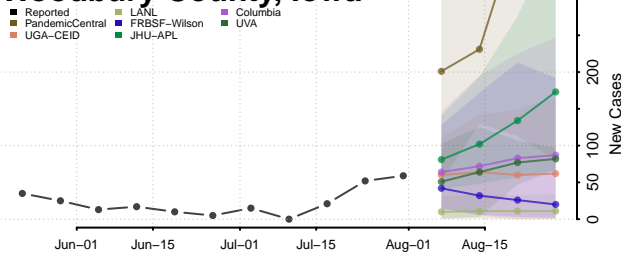

Woodbury County, Iowa