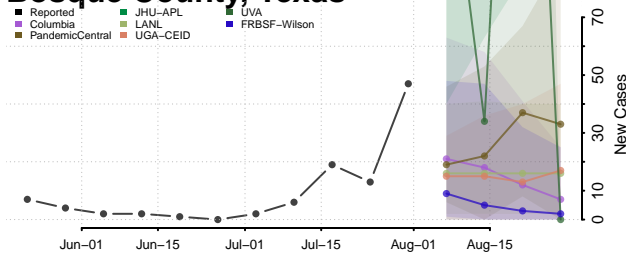

### Bosque County, Texas