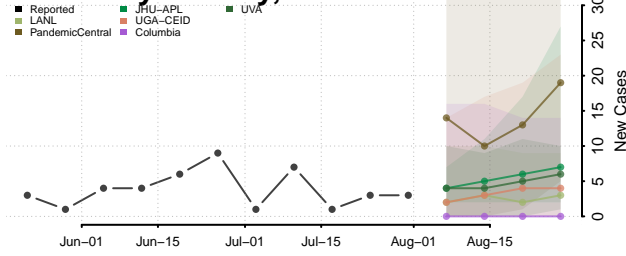

Boundary County, Idaho