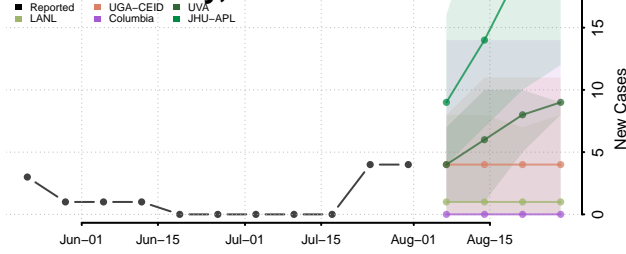

Fisher County, Texas