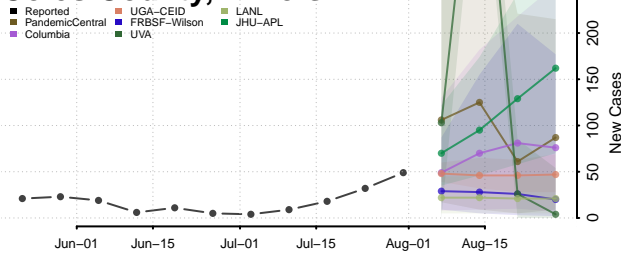

Coles County, Illinois