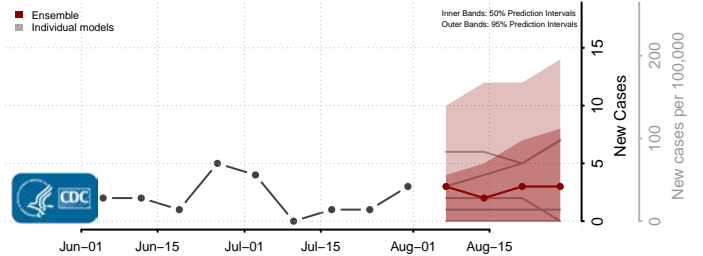

Wolfe County, Kentucky