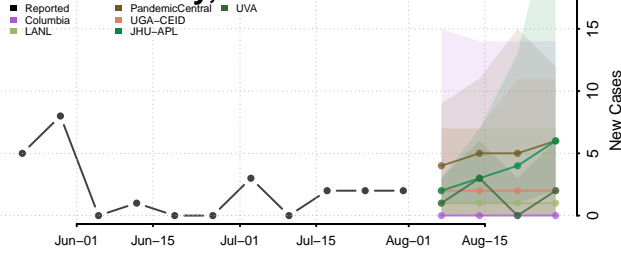

Union County, Indiana