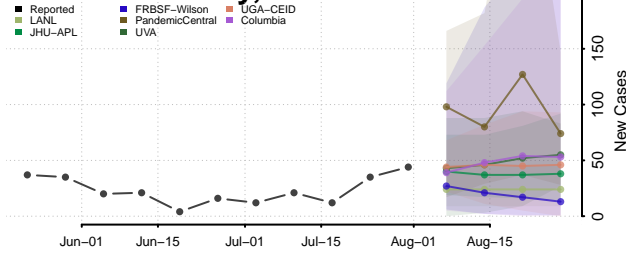

Madison County, Idaho