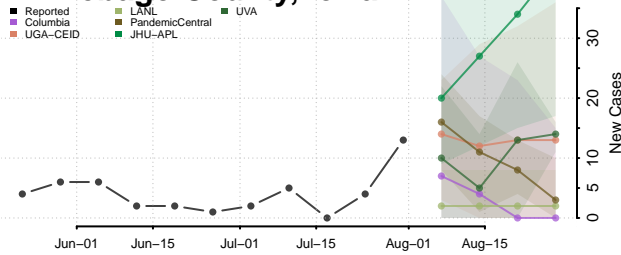

Winnebago County, Iowa