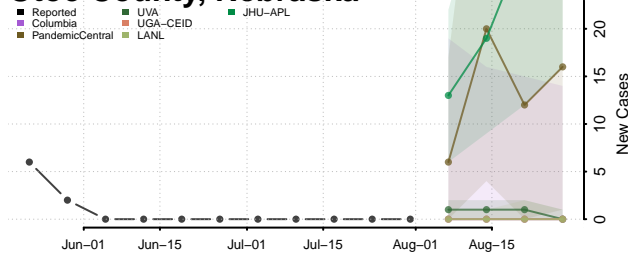

Otoe County, Nebraska