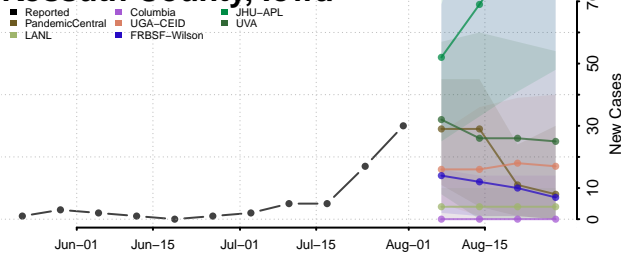

Kossuth County, Iowa