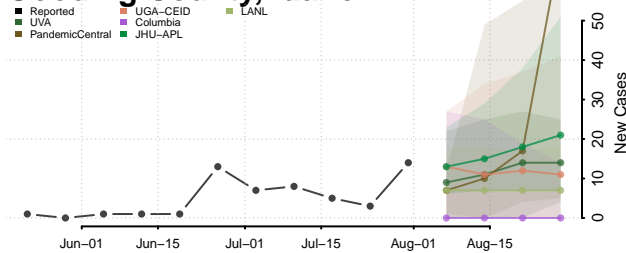

Gooding County, Idaho