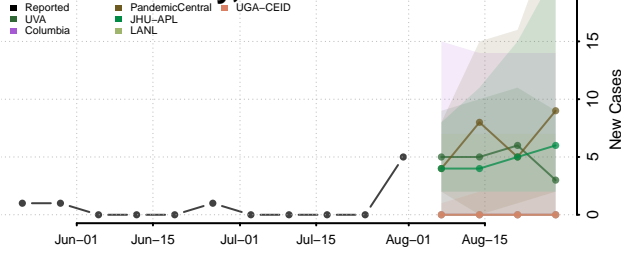

Lincoln County, Kansas