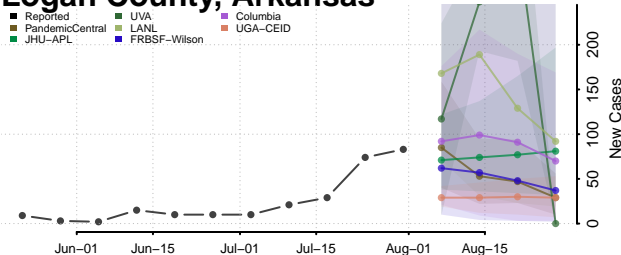

Logan County, Arkansas