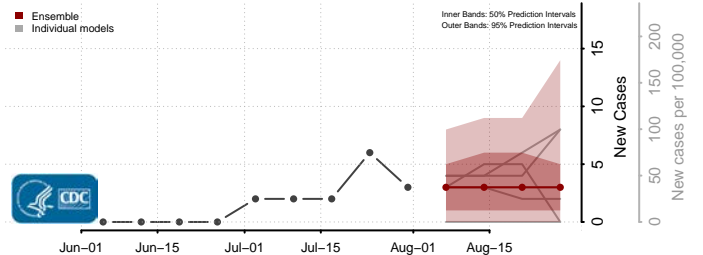

Lemhi County, Idaho