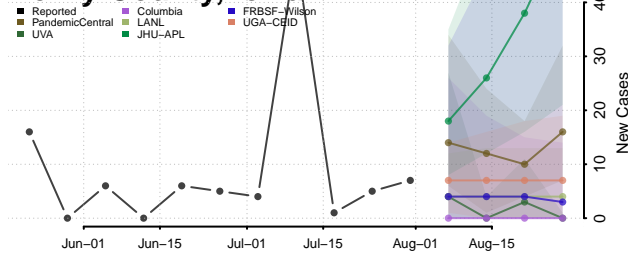

Henry County, Iowa