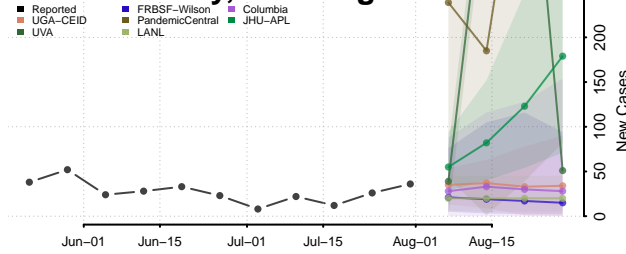

Mason County, Washington