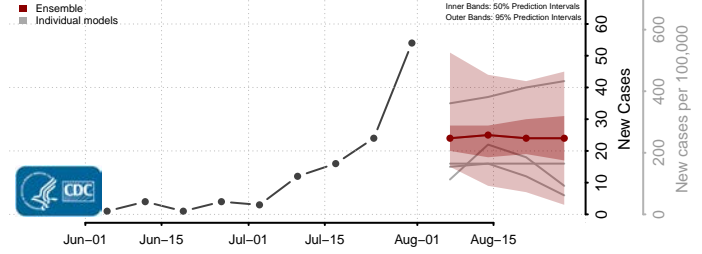

Linn County, Kansas