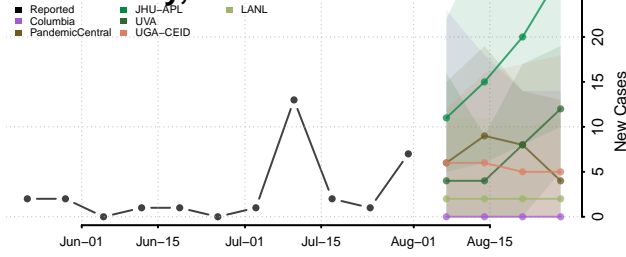

Sac County, Iowa