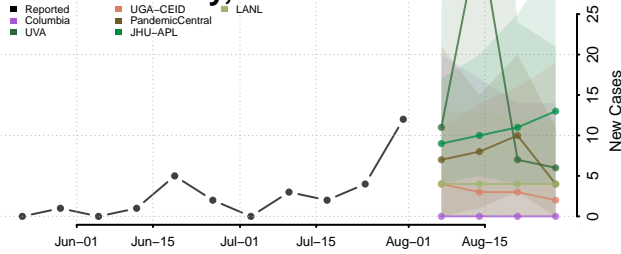

Ottawa County, Kansas