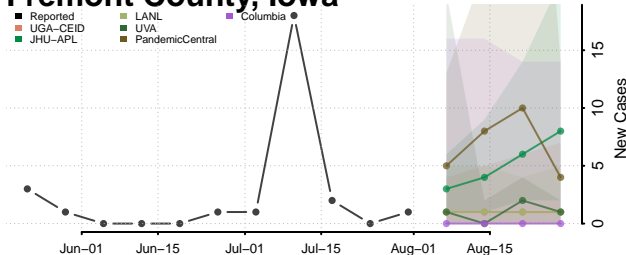

Fremont County, Iowa