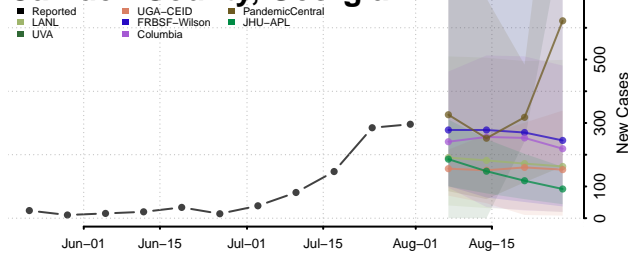

Camden County, Georgia