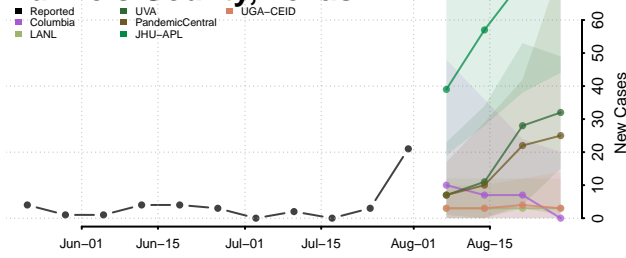

Runnels County, Texas