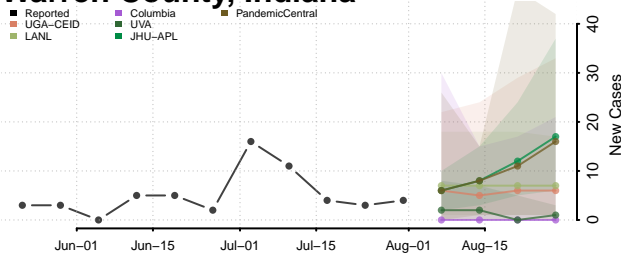

Warren County, Indiana