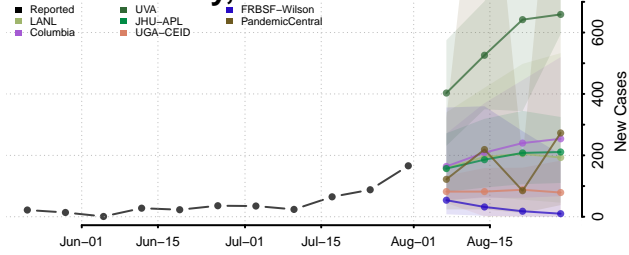

Burnet County, Texas