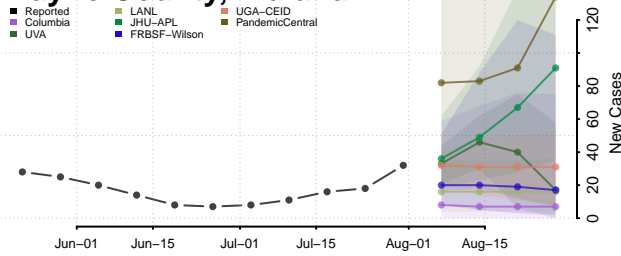

Wayne County, Indiana