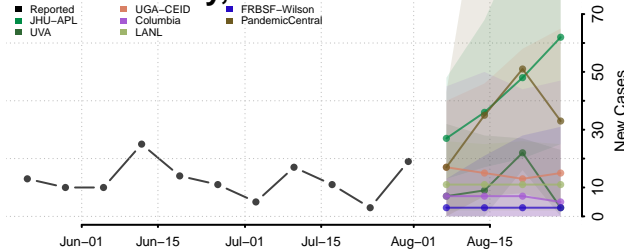

Fulton County, Indiana