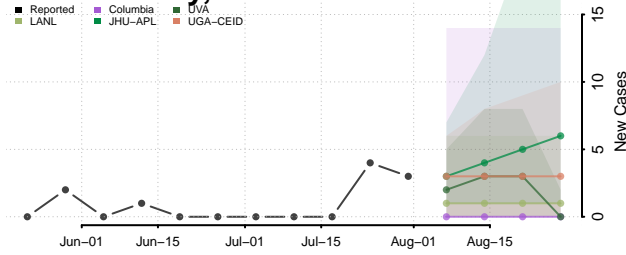

Rush County, Kansas