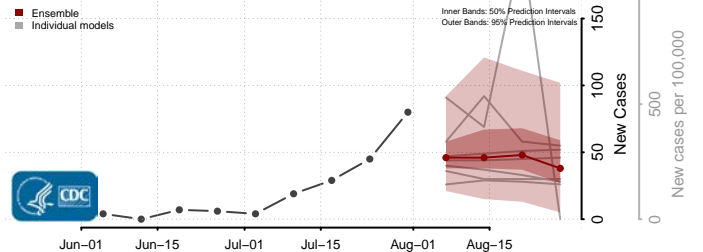

Henry County, Alabama