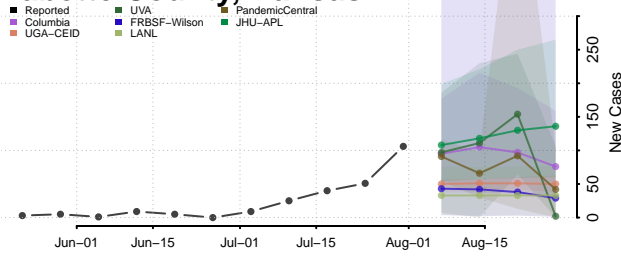

Labette County, Kansas