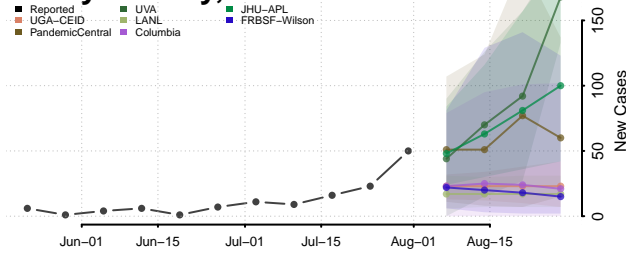

Posey County, Indiana