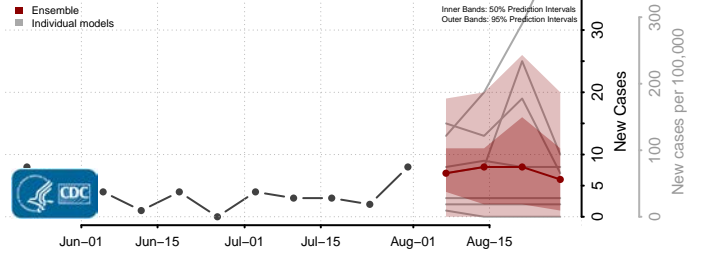

### Guthrie County, Iowa