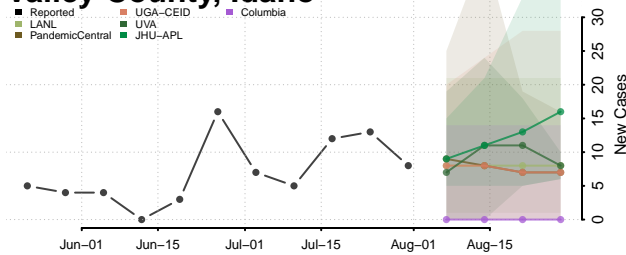

Valley County, Idaho