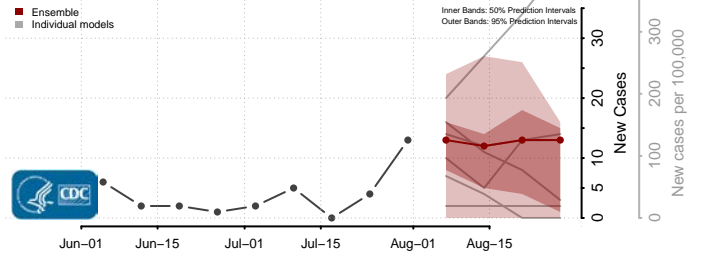

Winnebago County, Iowa