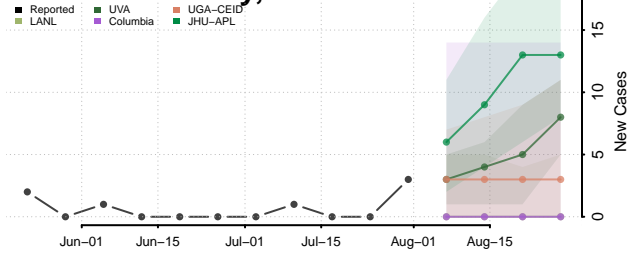

Edwards County, Texas