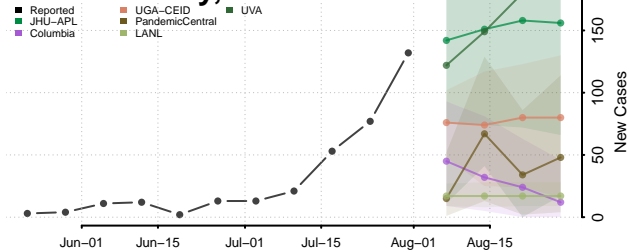

Union County, Florida