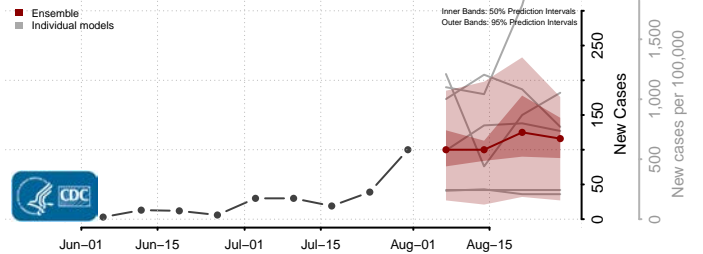

Cook County, Georgia