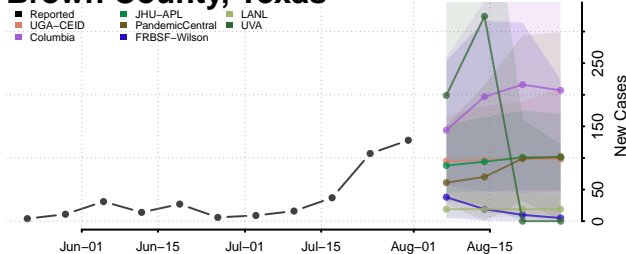

Brown County, Texas