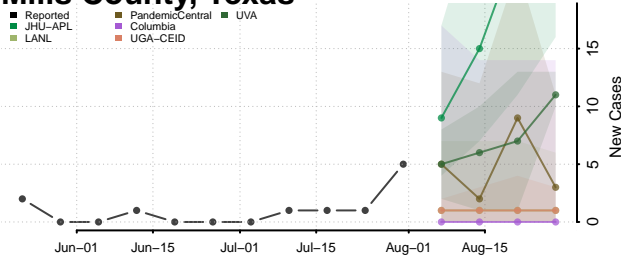

Mills County, Texas