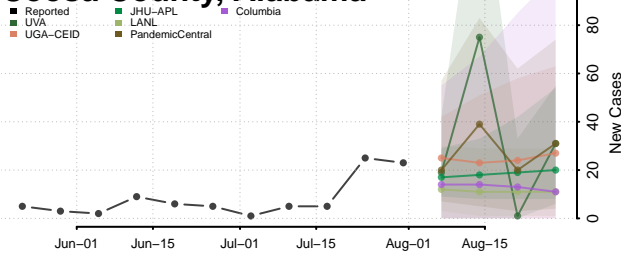

Coosa County, Alabama