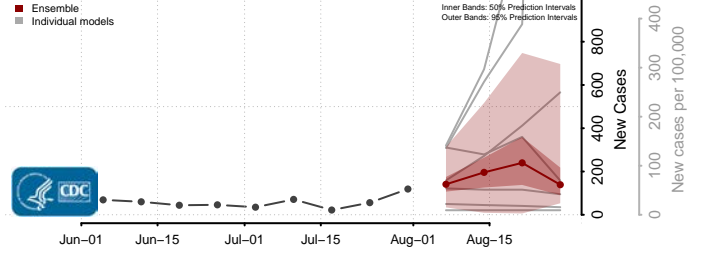

Linn County, Iowa