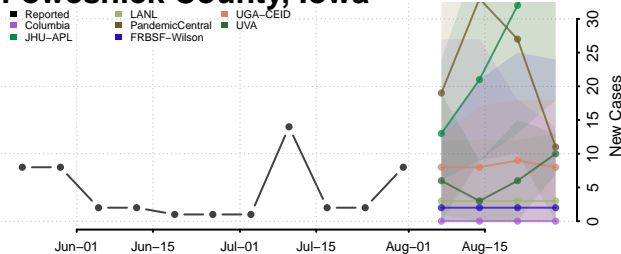

Poweshiek County, Iowa