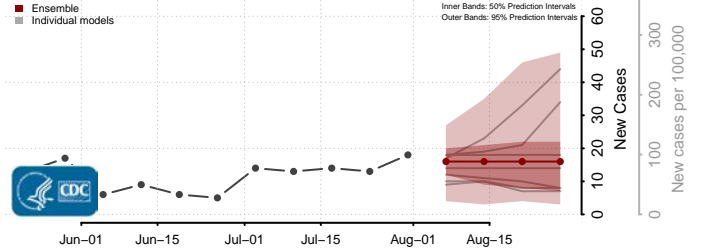

Gem County, Idaho