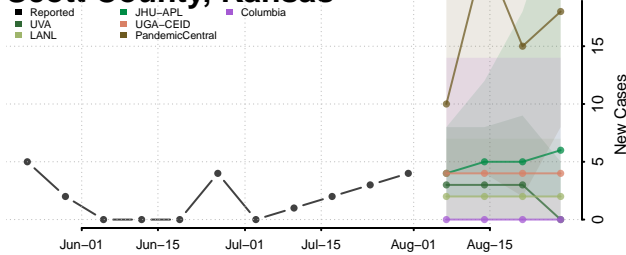

### Scott County, Kansas