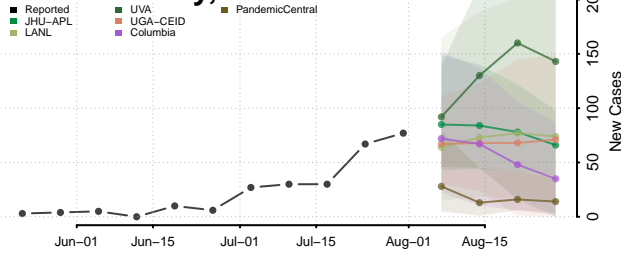

Union County, Illinois