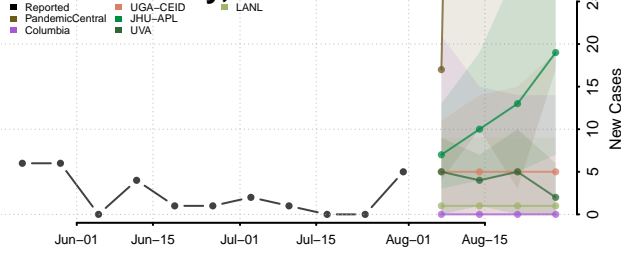

Louisa County, Iowa