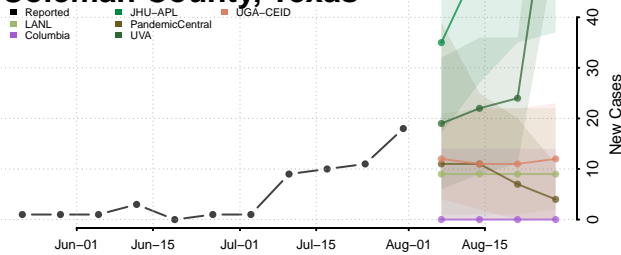

Coleman County, Texas