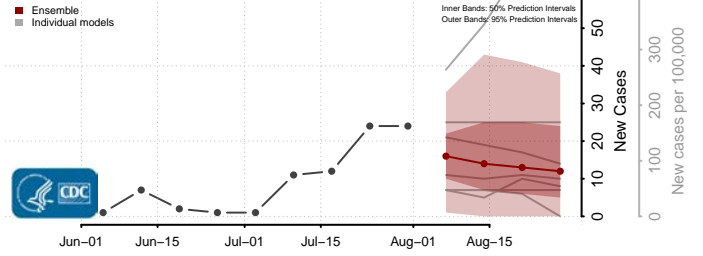

Hamilton County, Iowa