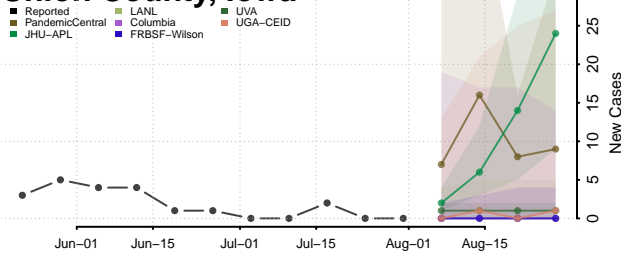

Union County, Iowa