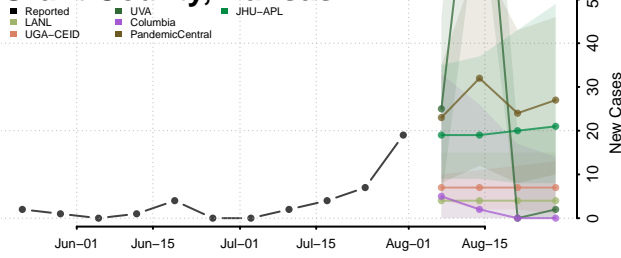

Grant County, Kansas