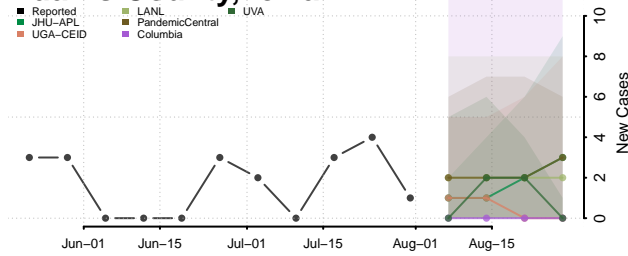

Adams County, Iowa