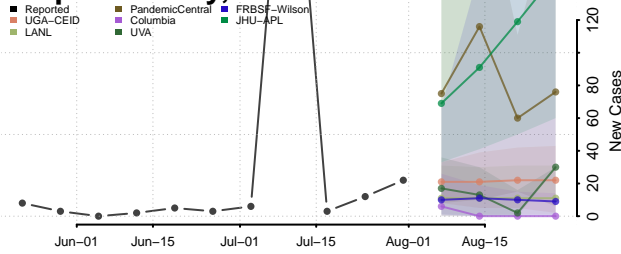

Jasper County, Iowa