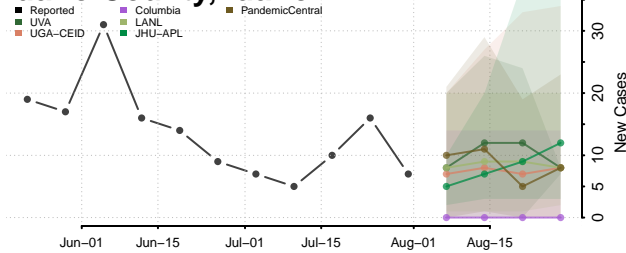

Idaho County, Idaho