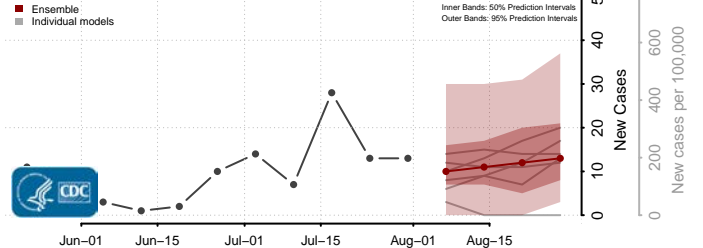

Brown County, Illinois