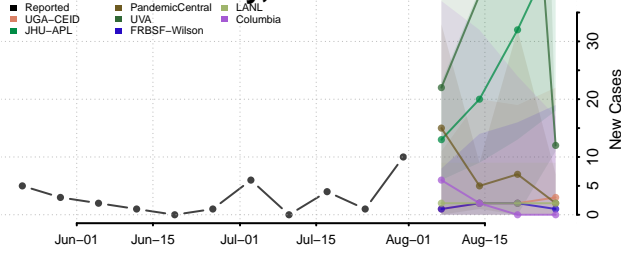

Jefferson County, Iowa