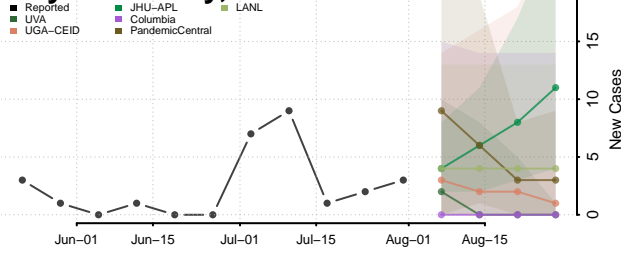

Wayne County, Iowa