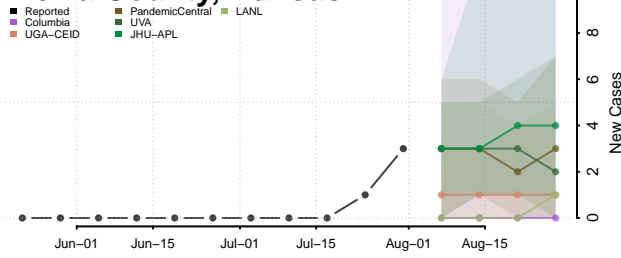

Kiowa County, Kansas