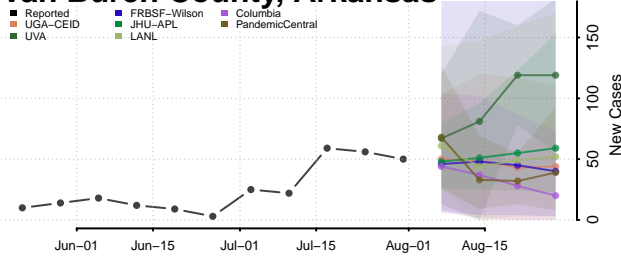

Van Buren County, Arkansas