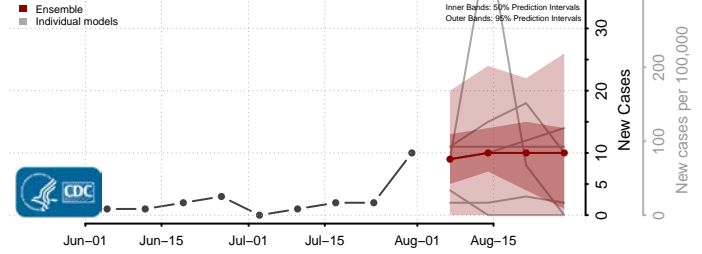

Marion County, Kansas