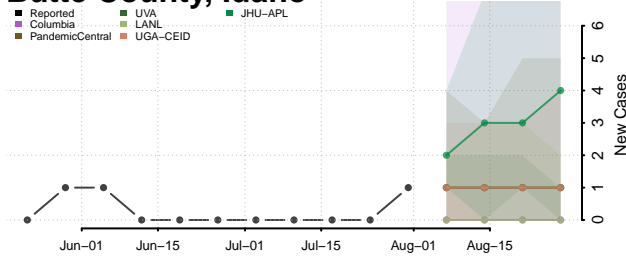

Butte County, Idaho