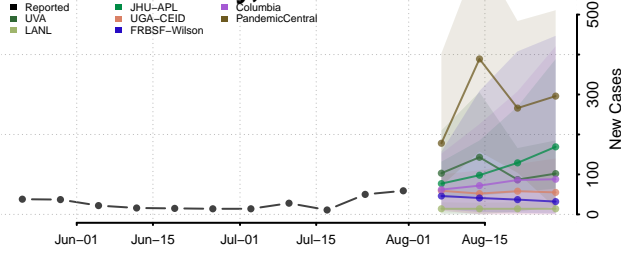

Johnson County, Iowa