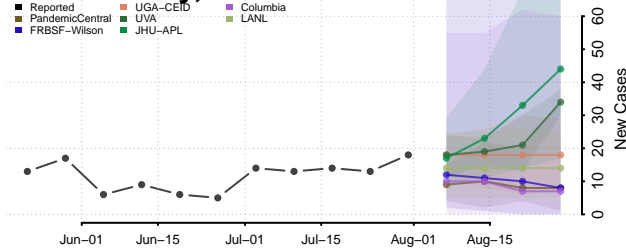

Gem County, Idaho