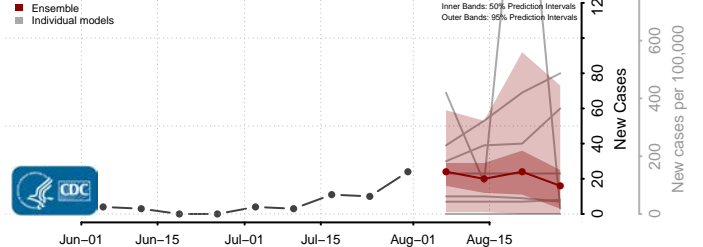

Bond County, Illinois