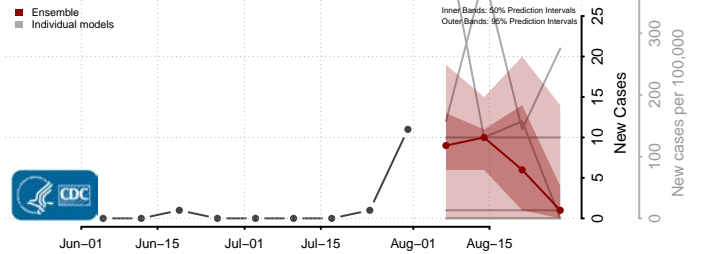

Major County, Oklahoma