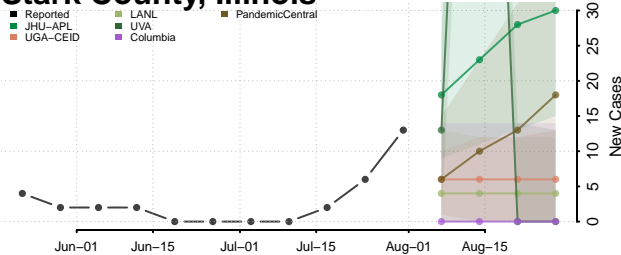

Stark County, Illinois