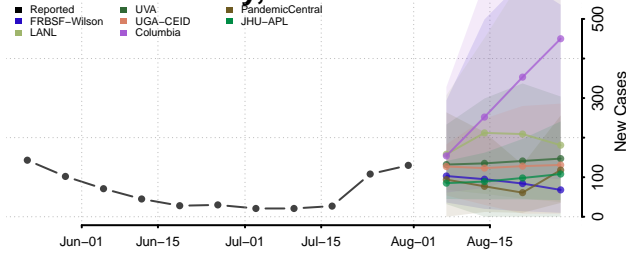

Trumbull County, Ohio