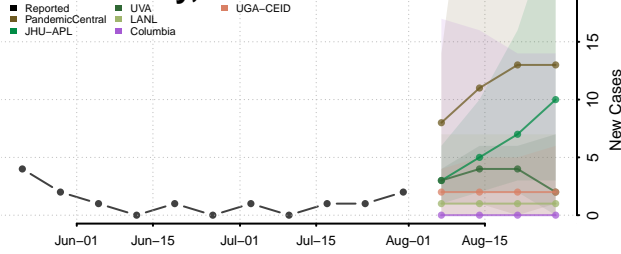

Ohio County, Indiana