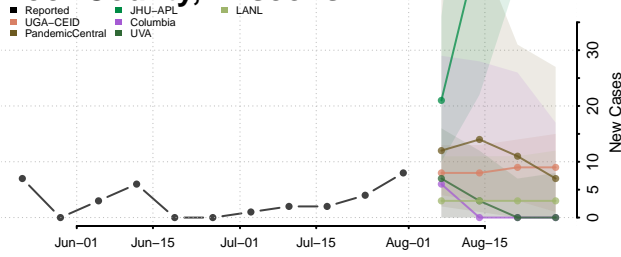

Door County, Wisconsin