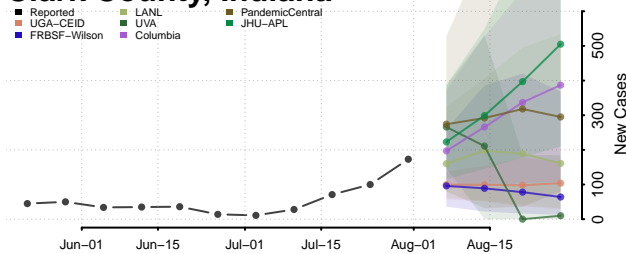

Clark County, Indiana