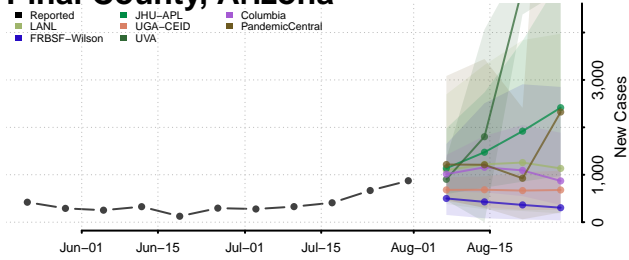

Pinal County, Arizona