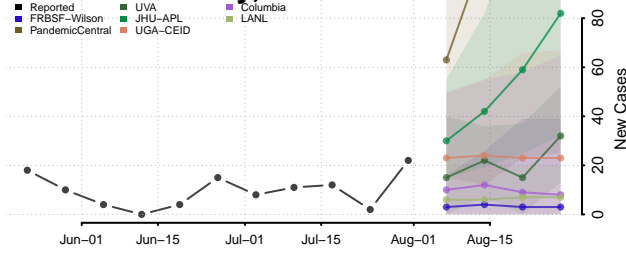

Marshall County, Iowa