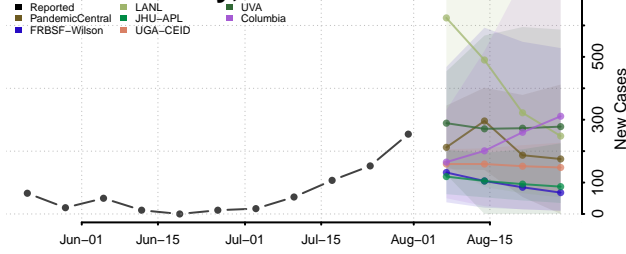

Elmore County, Alabama