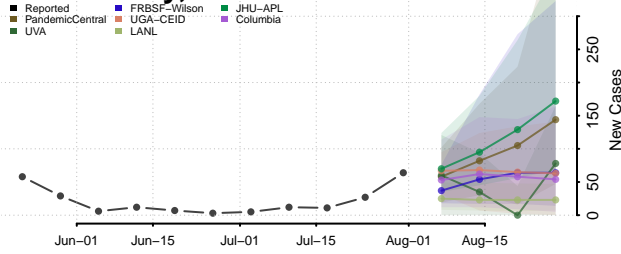

Erie County, Ohio