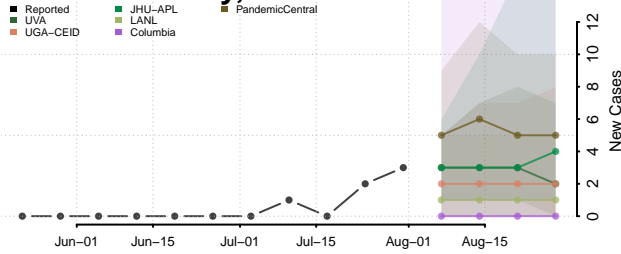

Wallace County, Kansas