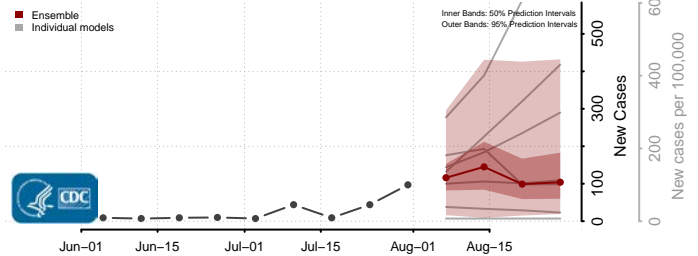

Story County, Iowa