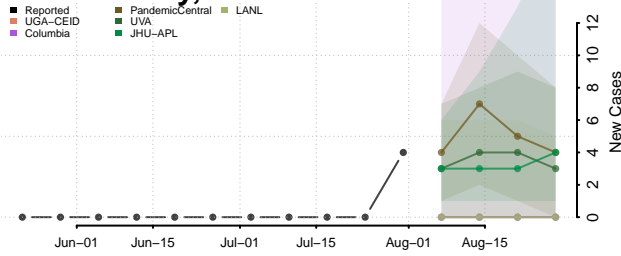

Lane County, Kansas