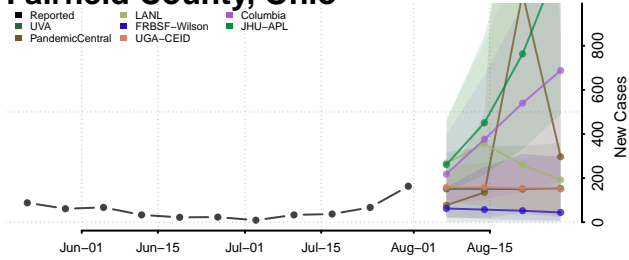

Fairfield County, Ohio