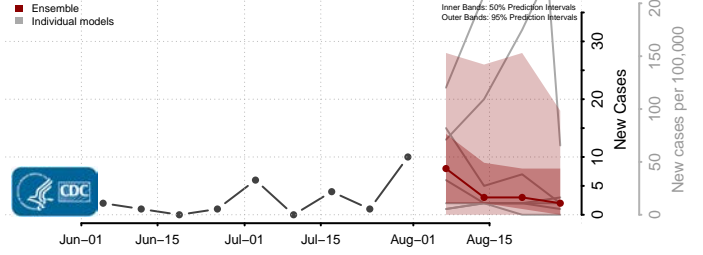

Jefferson County, Iowa