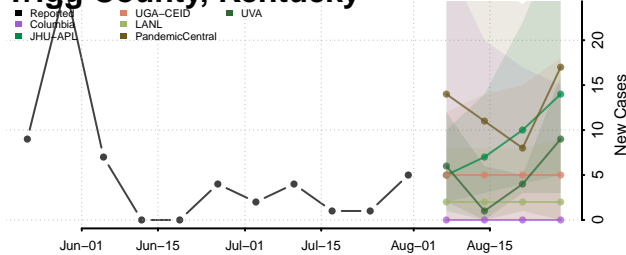

Trigg County, Kentucky