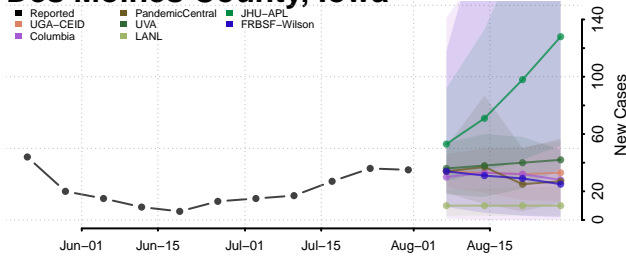

Des Moines County, Iowa