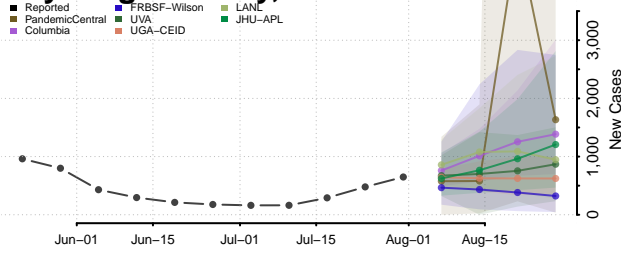

### Darke County, Ohio