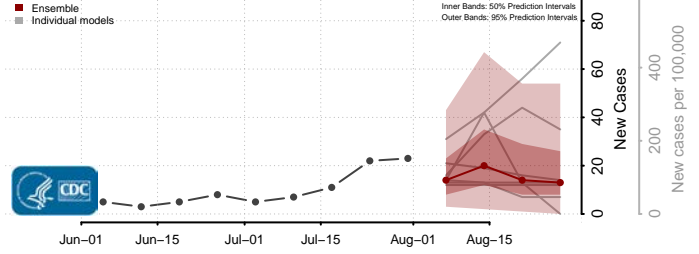

Tipton County, Indiana