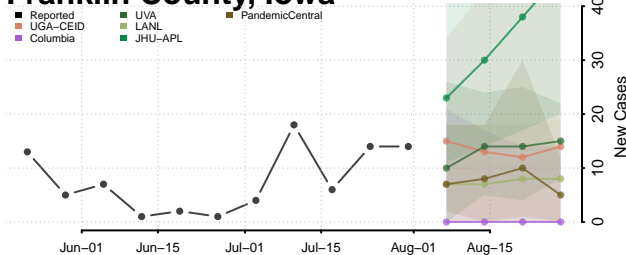

Franklin County, Iowa