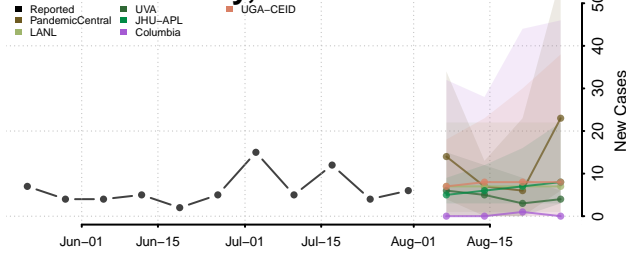

Franklin County, Idaho