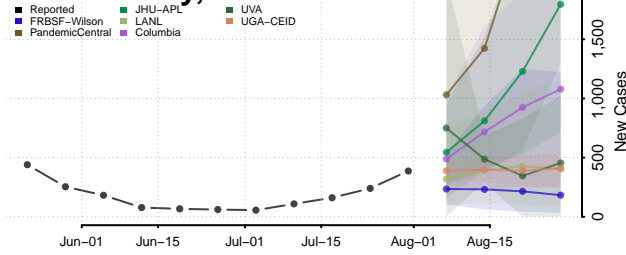

Lake County, Illinois