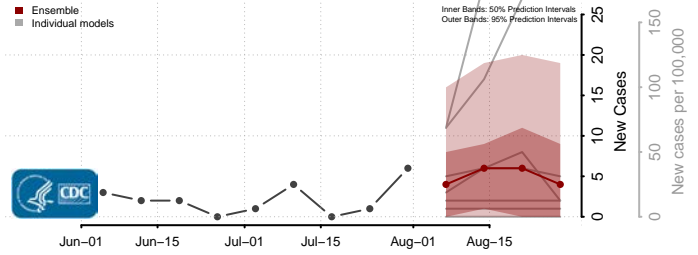

Clay County, Iowa