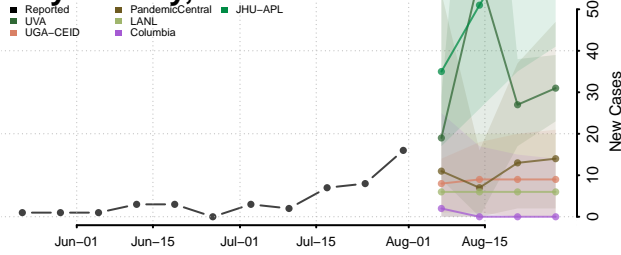

Clay County, Texas