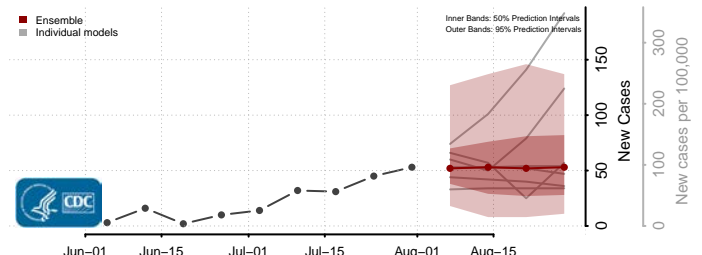

Eagle County, Colorado