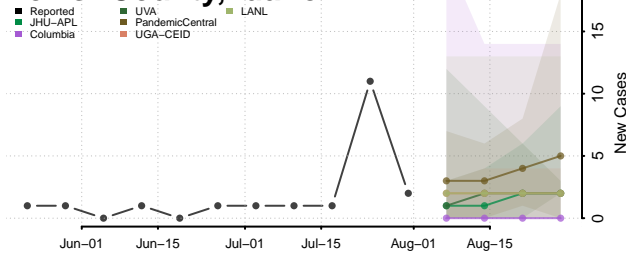

Power County, Idaho