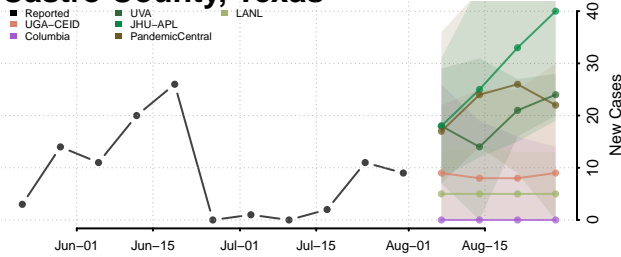

### Castro County, Texas