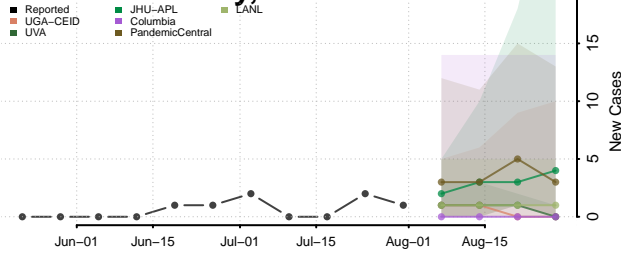

Osborne County, Kansas