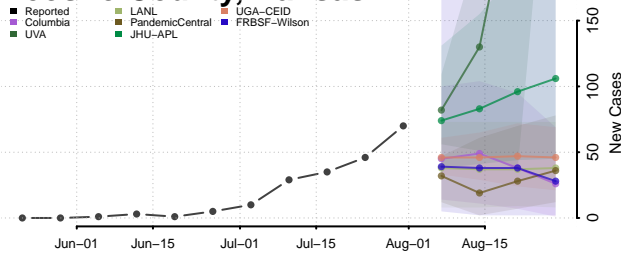

Neosho County, Kansas