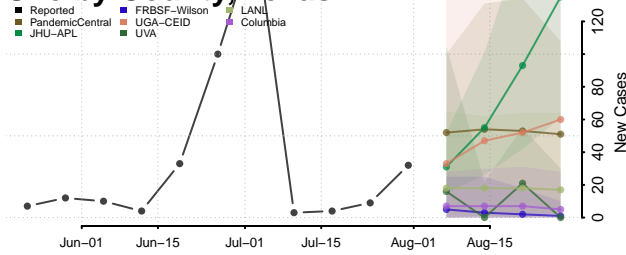

Shelby County, Texas