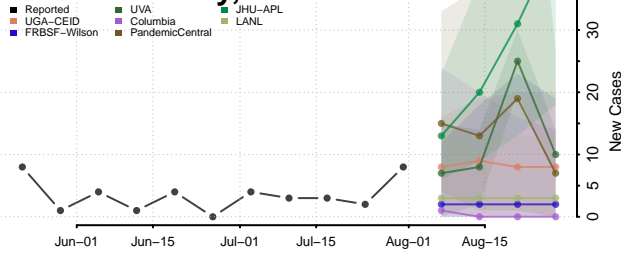

Guthrie County, Iowa