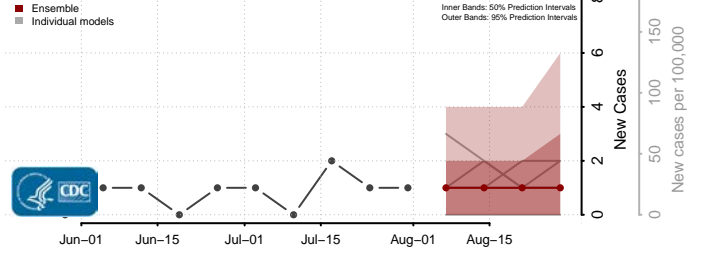

Mora County, New Mexico