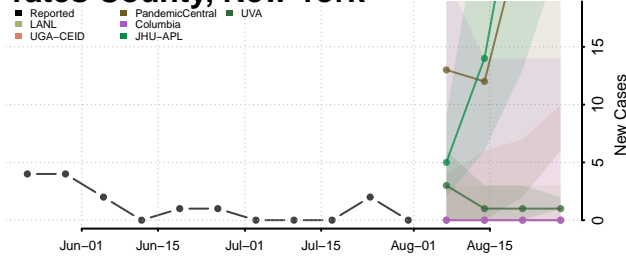

Yates County, New York