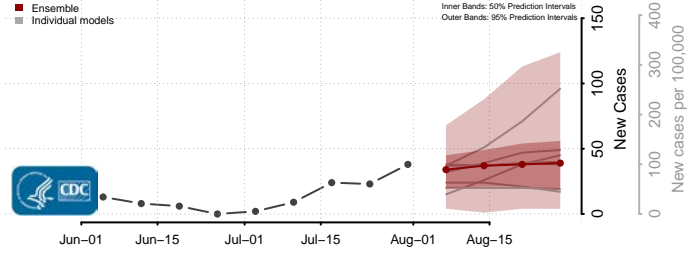

Defiance County, Ohio