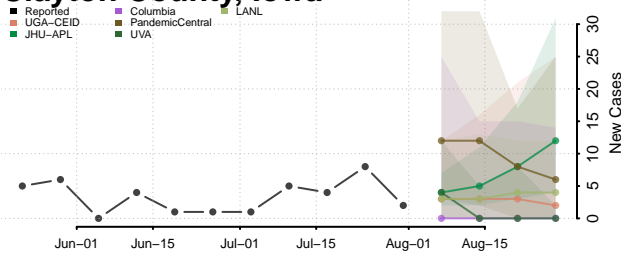

Clayton County, Iowa