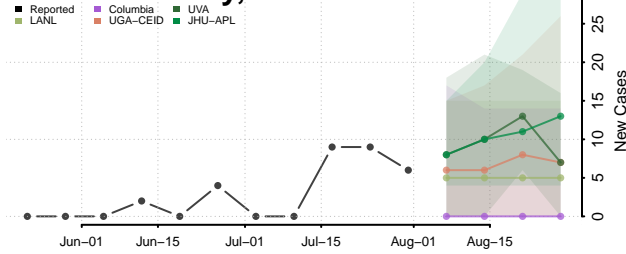

Russell County, Kansas