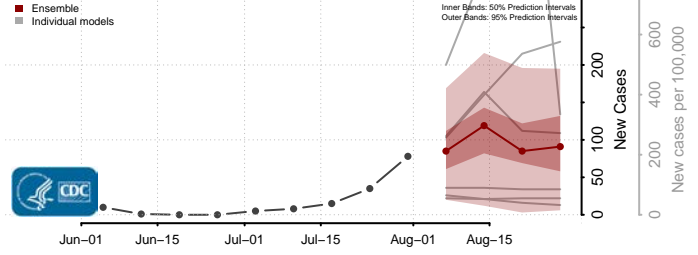

Murray County, Georgia