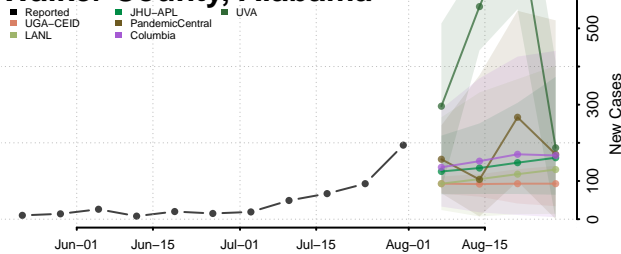

Walker County, Alabama