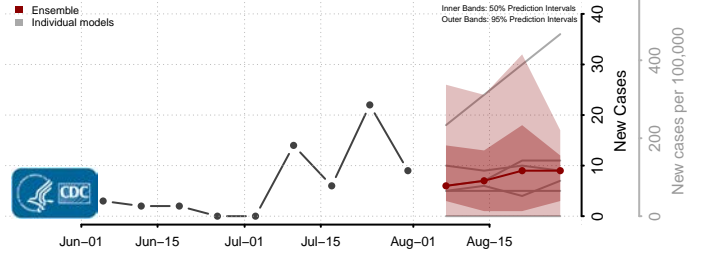

Monroe County, Iowa