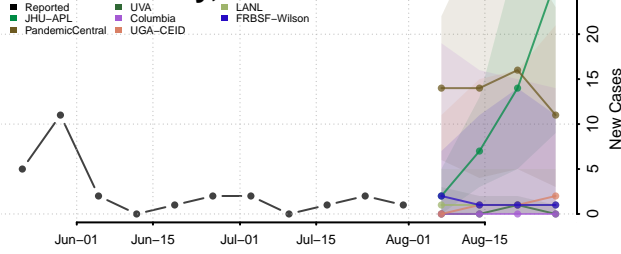

Jones County, Iowa