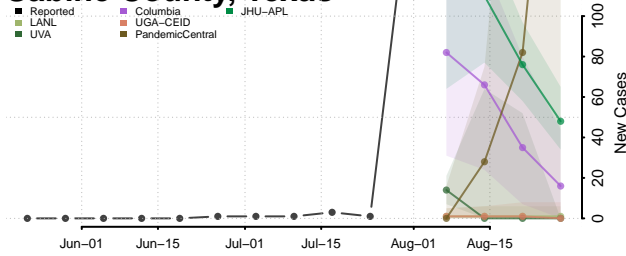

### Sabine County, Texas