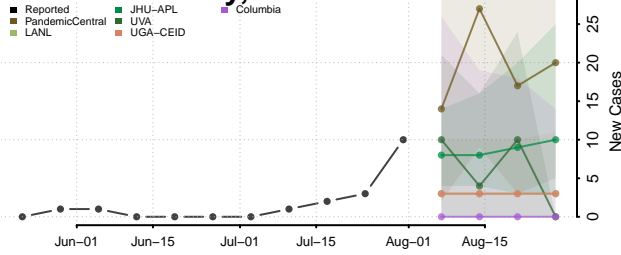

Stevens County, Kansas