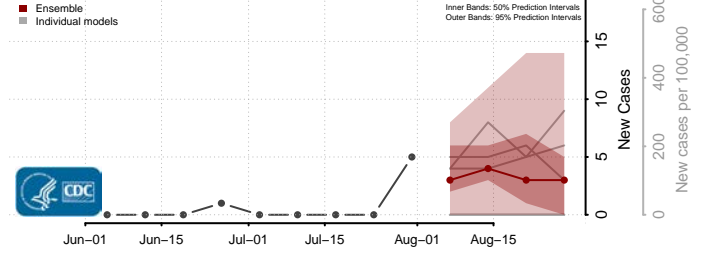

Lincoln County, Kansas