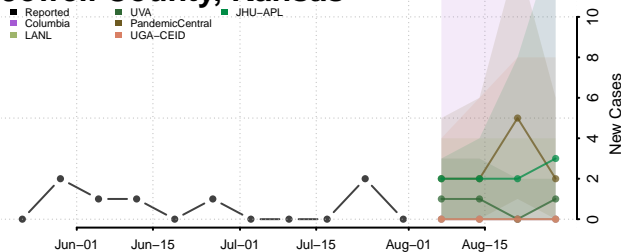

Jewell County, Kansas