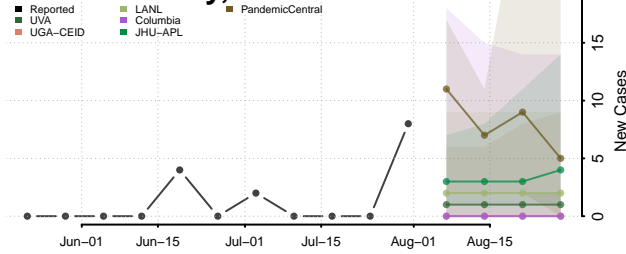

Rooks County, Kansas