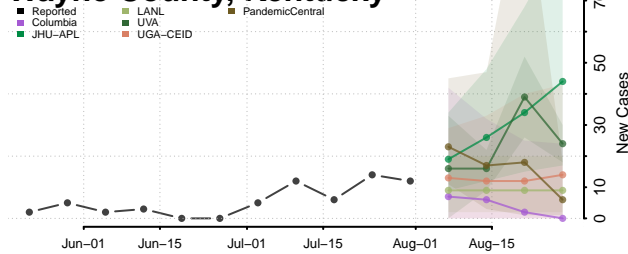

Wayne County, Kentucky