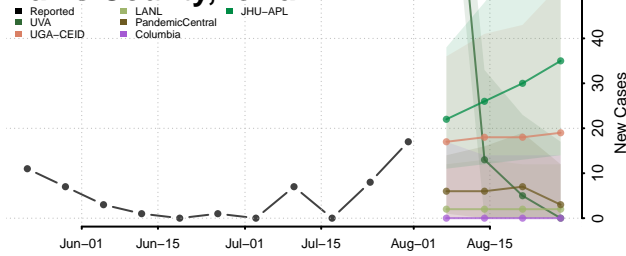

Davis County, Iowa