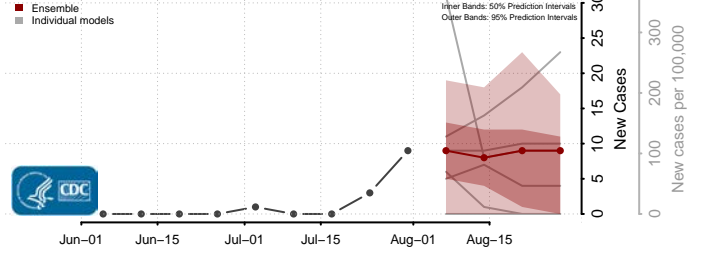

Lucas County, Iowa