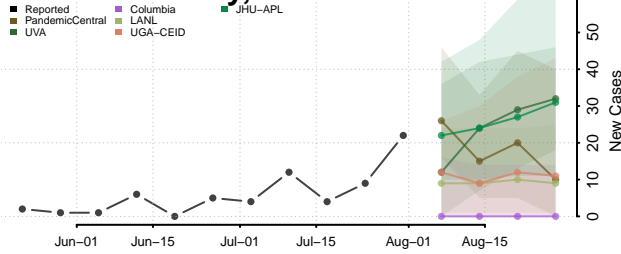

Nemaha County, Kansas