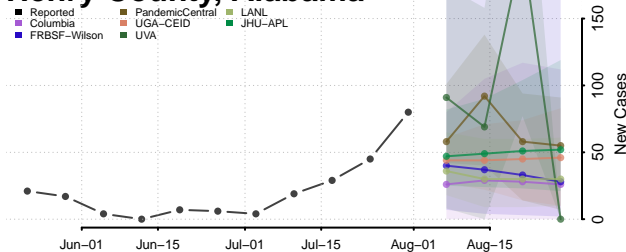

Henry County, Alabama