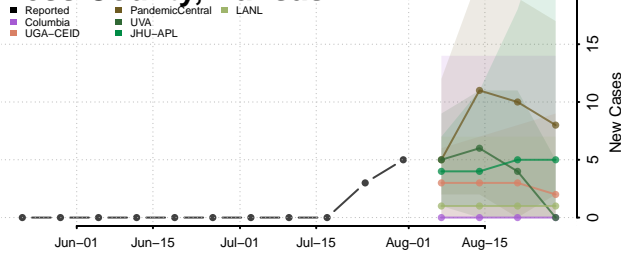

Ness County, Kansas