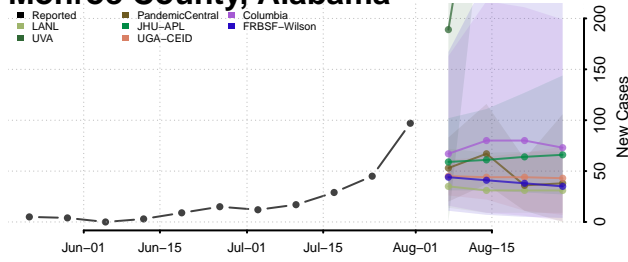

Monroe County, Alabama