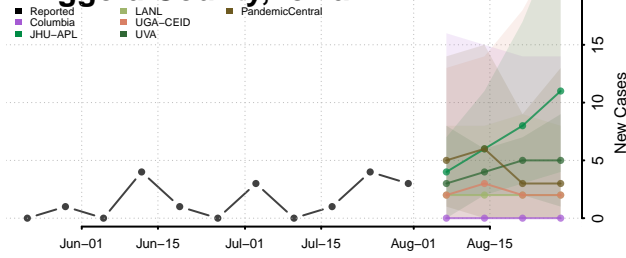

Ringgold County, Iowa