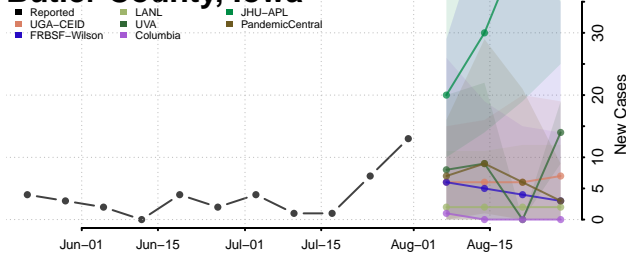

Butler County, Iowa