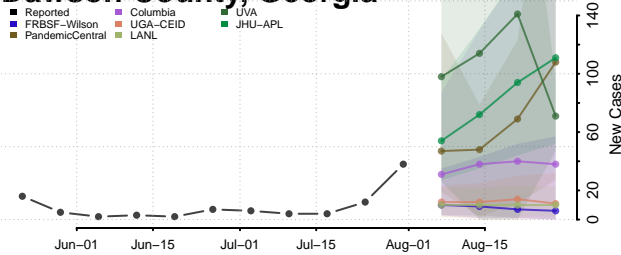

Dawson County, Georgia