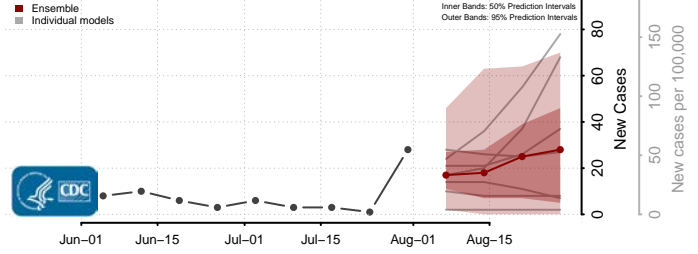

### Darke County, Ohio