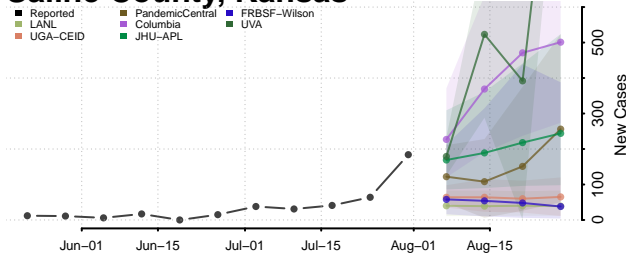

Saline County, Kansas