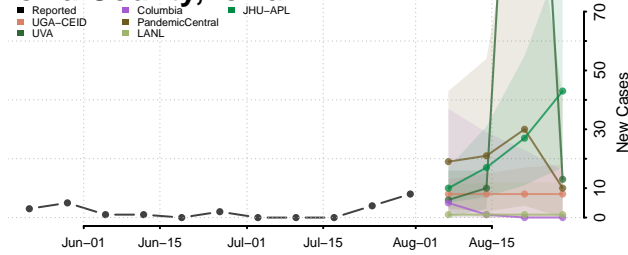

Iowa County, Iowa