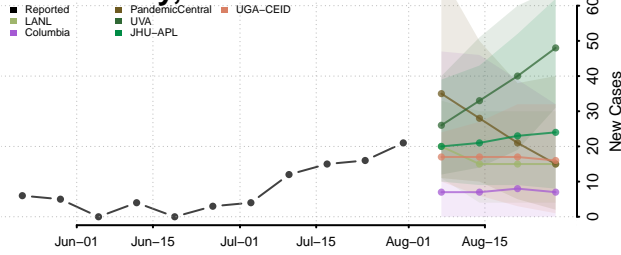

Lee County, Arkansas