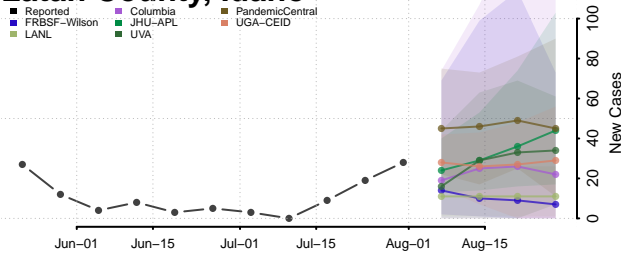

### Lemhi County, Idaho