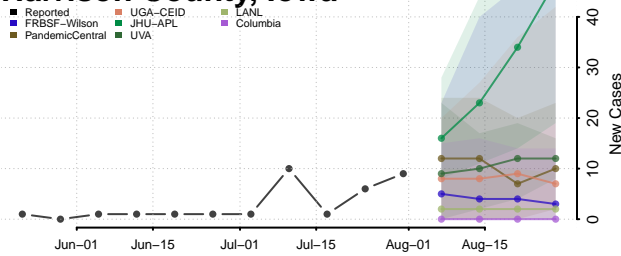

Harrison County, Iowa