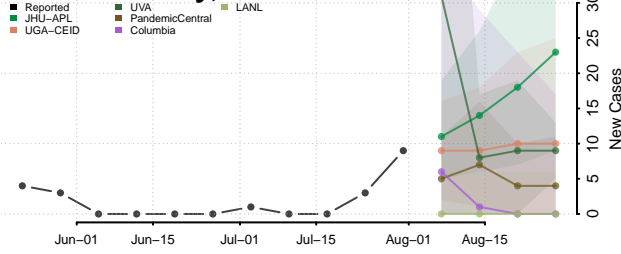

Lucas County, Iowa