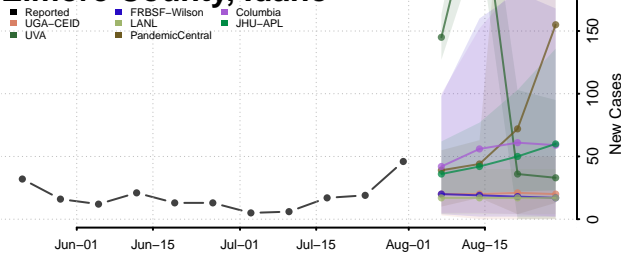

Elmore County, Idaho