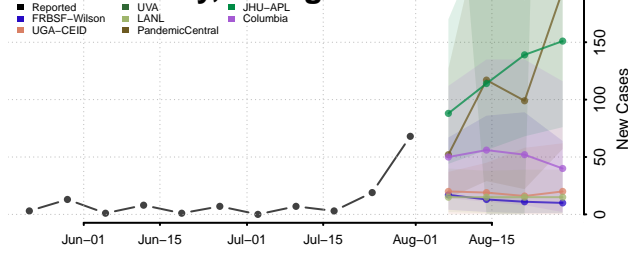

White County, Georgia