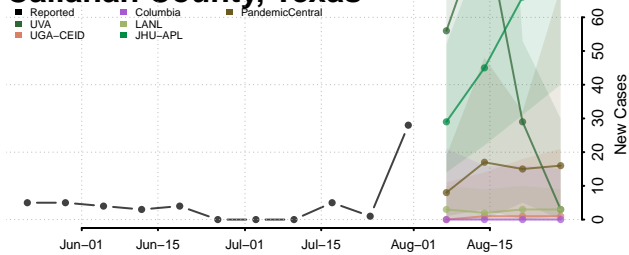

Callahan County, Texas