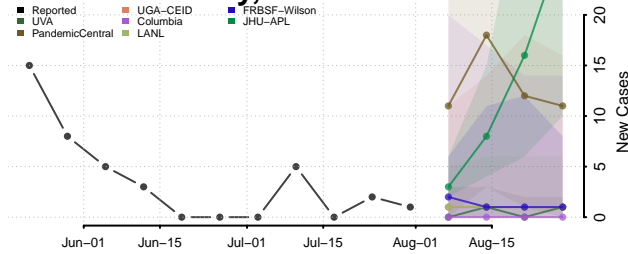

Jackson County, Iowa