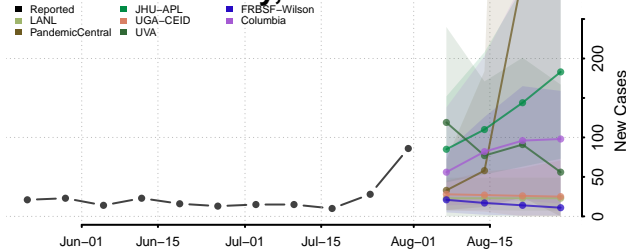

Nez Perce County, Idaho