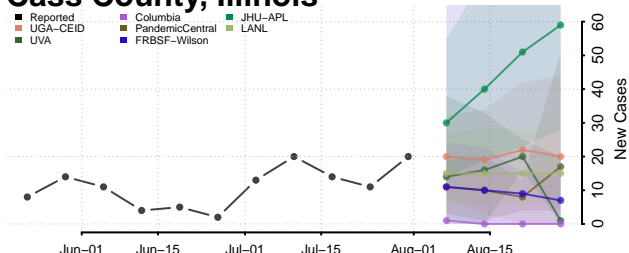

Cass County, Illinois