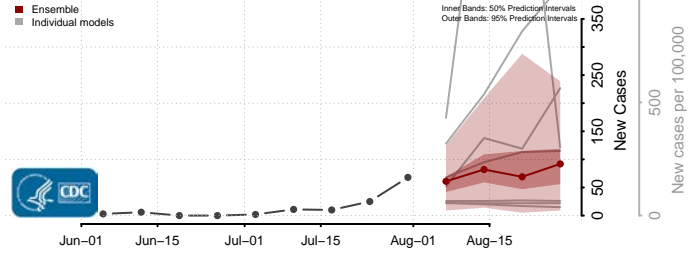

Oconee County, Georgia