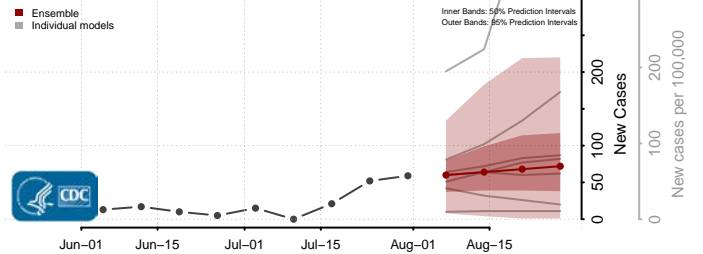

Woodbury County, Iowa