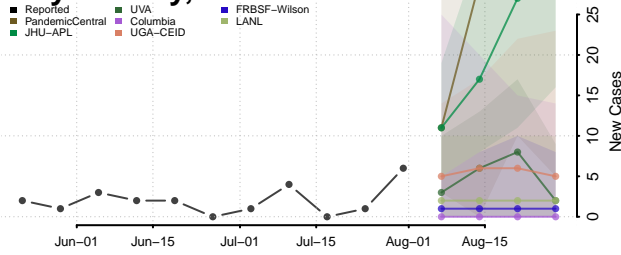

Clay County, Iowa