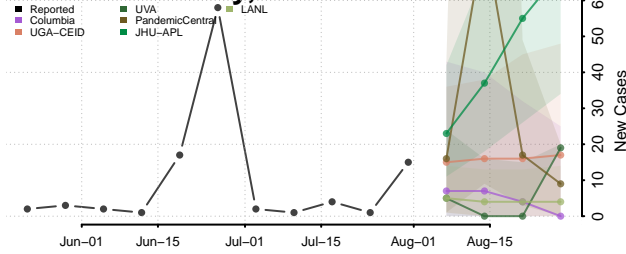

Franklin County, Texas