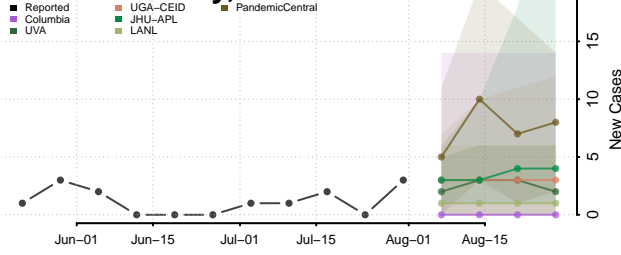

### Morton County, Kansas