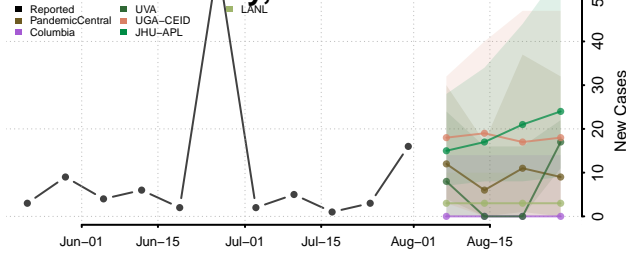

Benewah County, Idaho