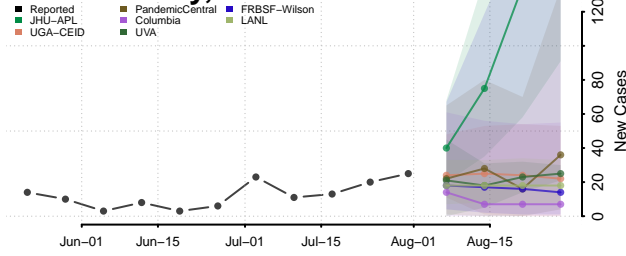

Dunn County, Wisconsin