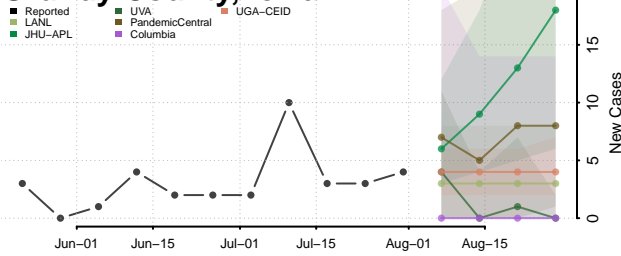

Grundy County, Iowa