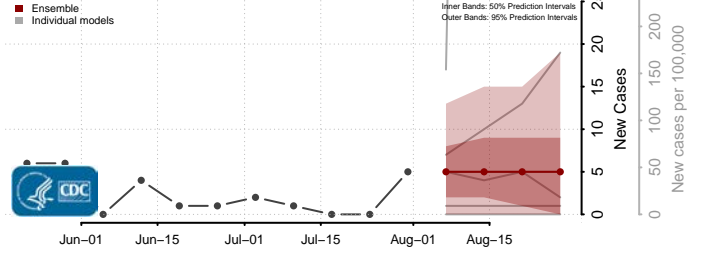

Louisa County, Iowa