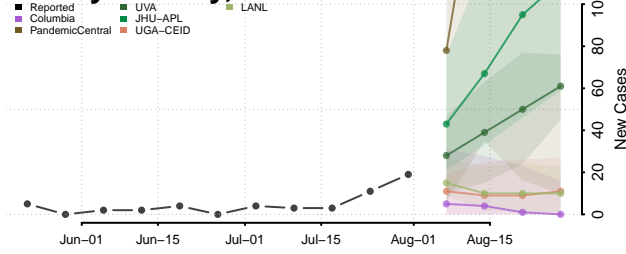

### Scurry County, Texas