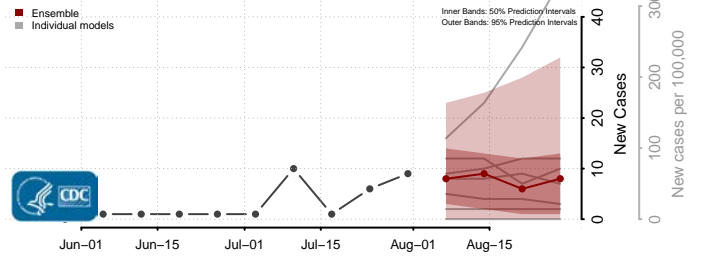

Harrison County, Iowa