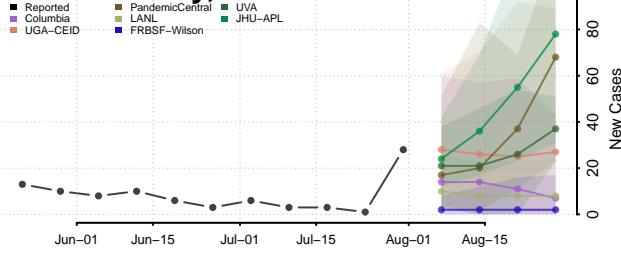

### Darke County, Ohio