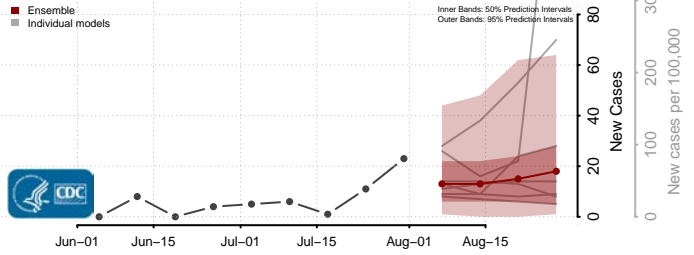

Fayette County, Ohio