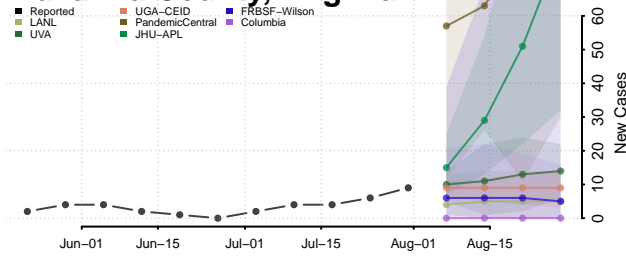

Fluvanna County, Virginia