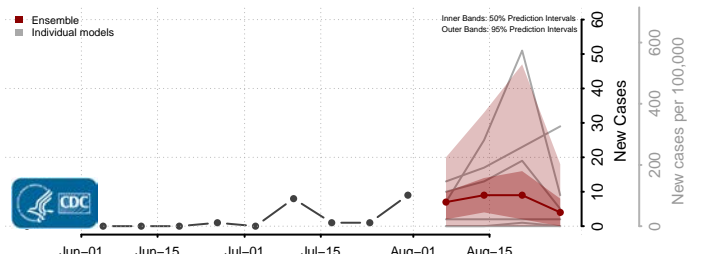

Greene County, Iowa