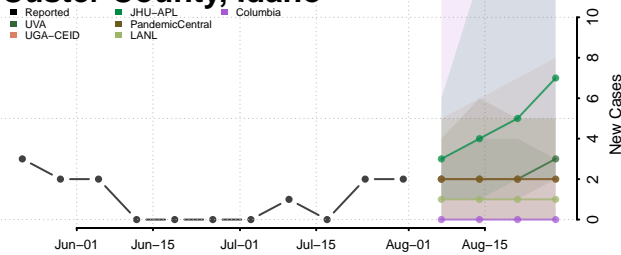

Custer County, Idaho