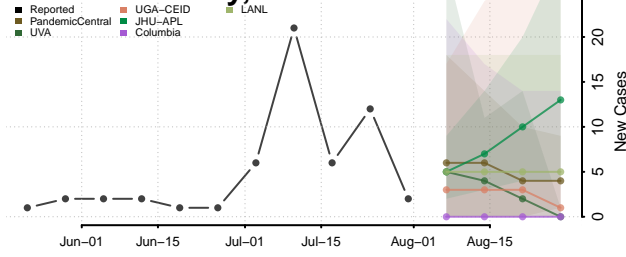

Decatur County, Iowa