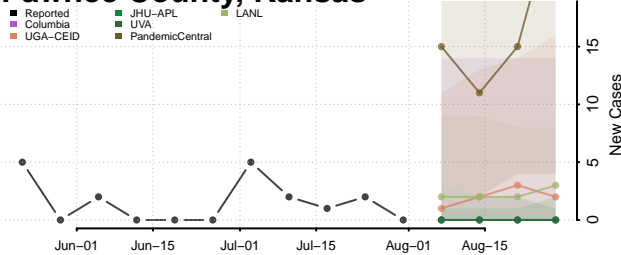

Pawnee County, Kansas