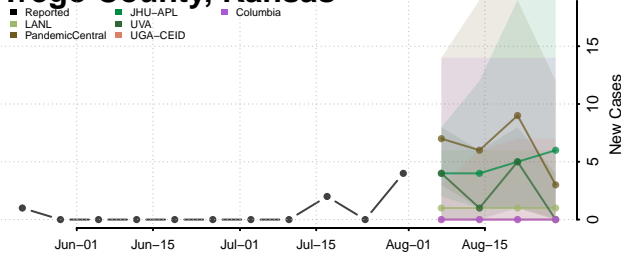

Trego County, Kansas