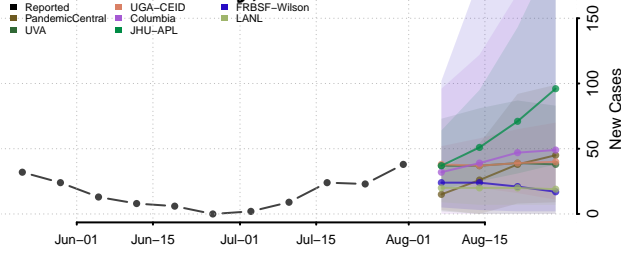

Defiance County, Ohio