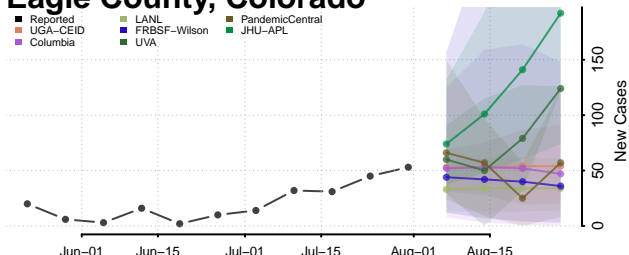

Eagle County, Colorado