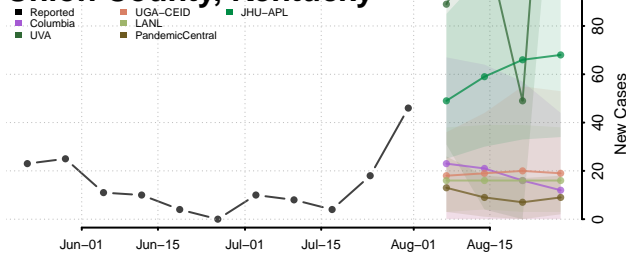

Union County, Kentucky