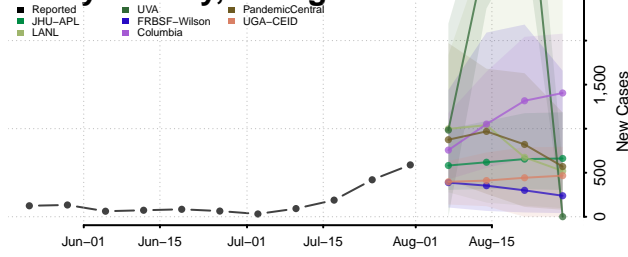

Henry County, Georgia