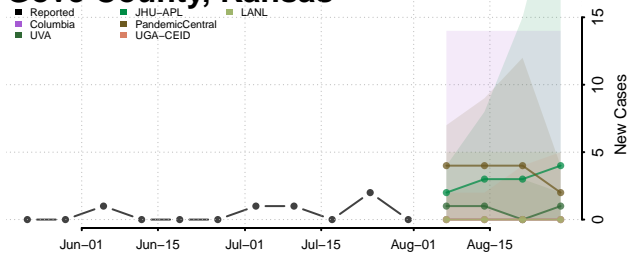

Gove County, Kansas