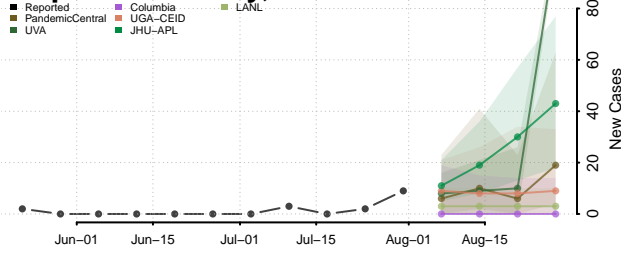

Stephens County, Texas