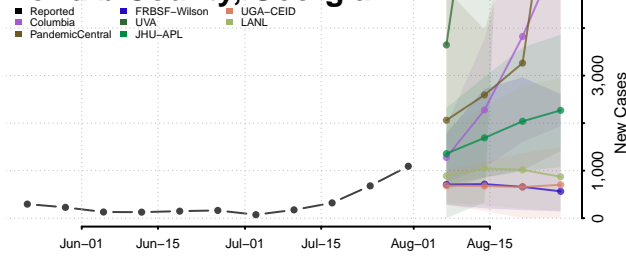

DeKalb County, Georgia