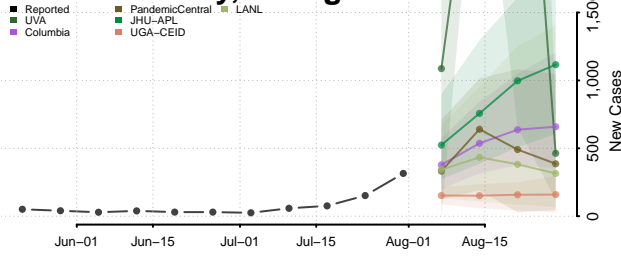

Coweta County, Georgia