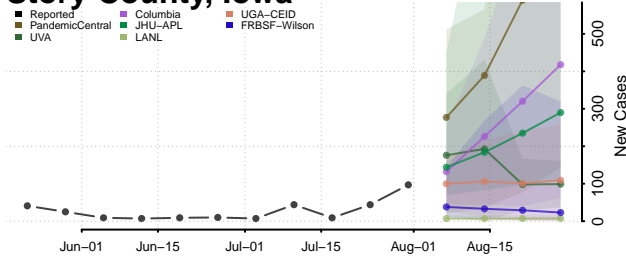

Story County, Iowa