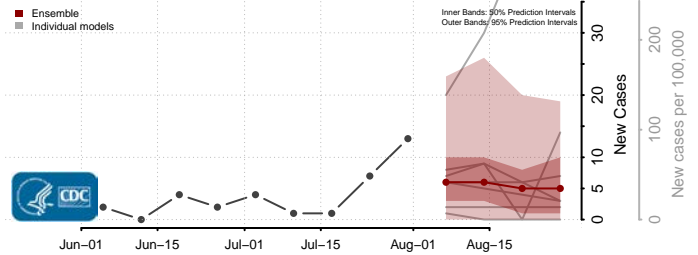

Butler County, Iowa