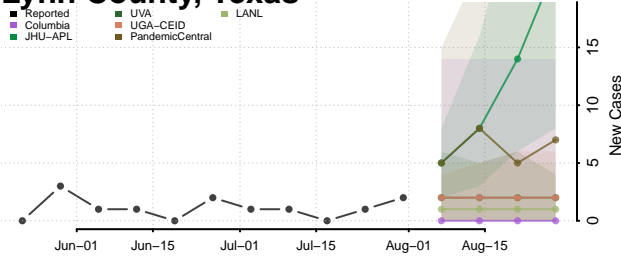

Lynn County, Texas