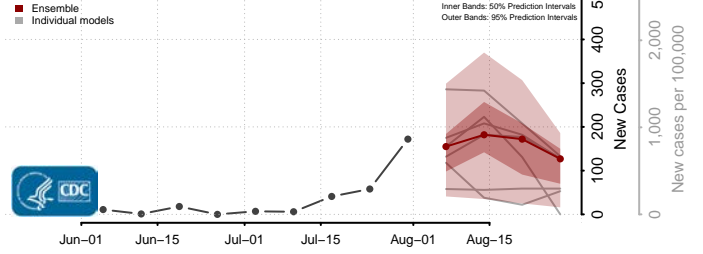

Clay County, Kentucky