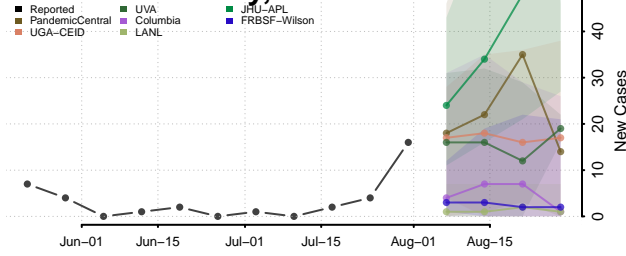

Delaware County, Iowa