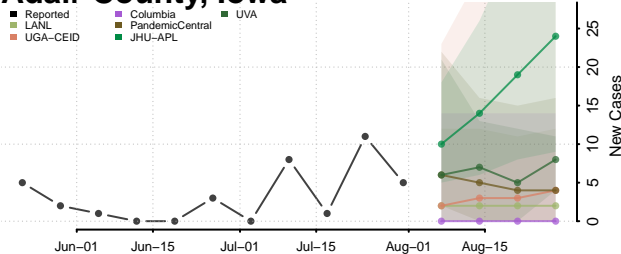

Adair County, Iowa