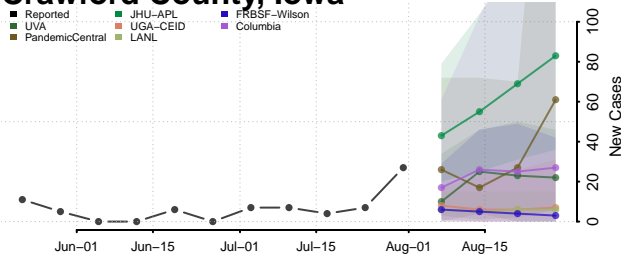

Crawford County, Iowa