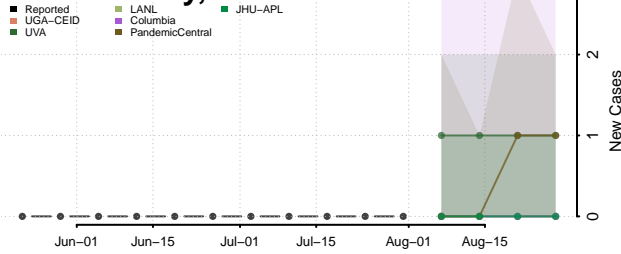

Clark County, Idaho