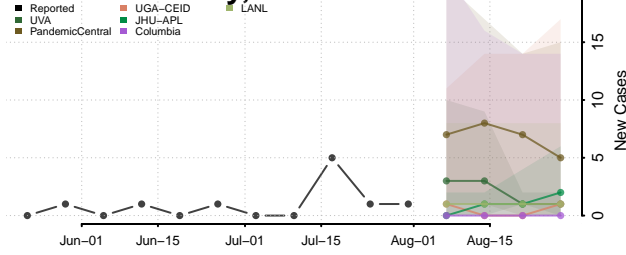

Mitchell County, Iowa