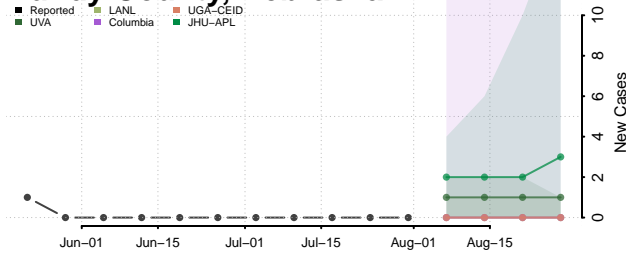

Dundy County, Nebraska