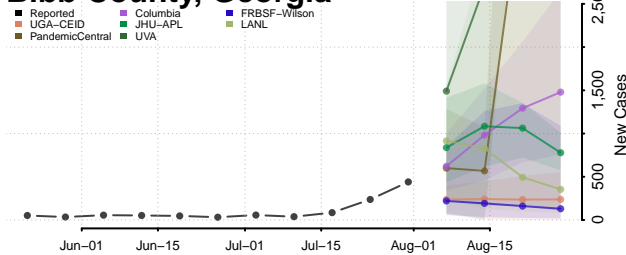

Bibb County, Georgia