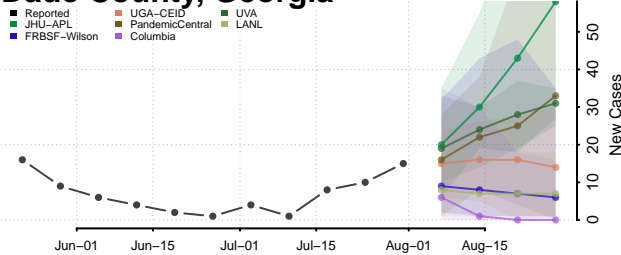

Dade County, Georgia