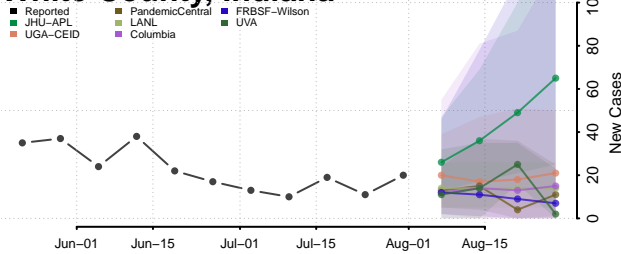

White County, Indiana