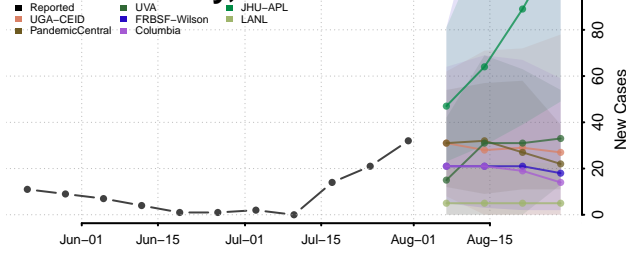

Marion County, Iowa