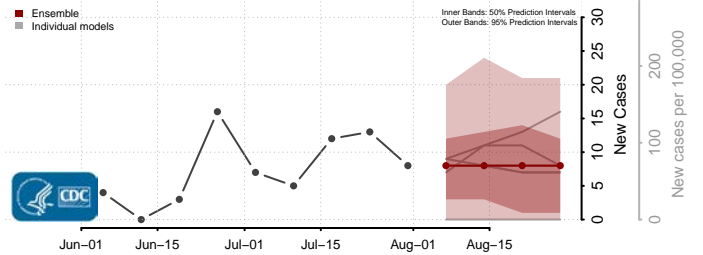

Valley County, Idaho