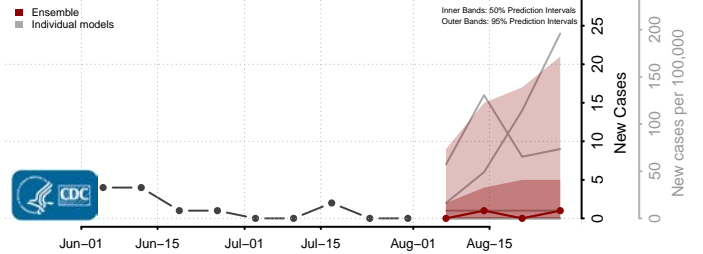

Union County, Iowa