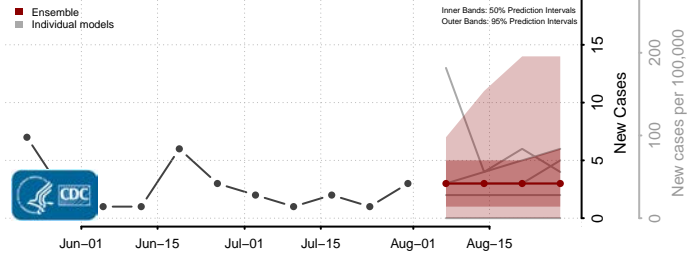

Caribou County, Idaho