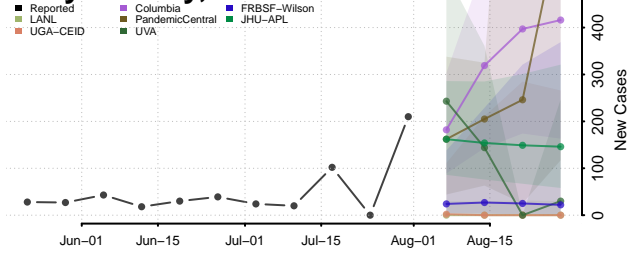

Riley County, Kansas