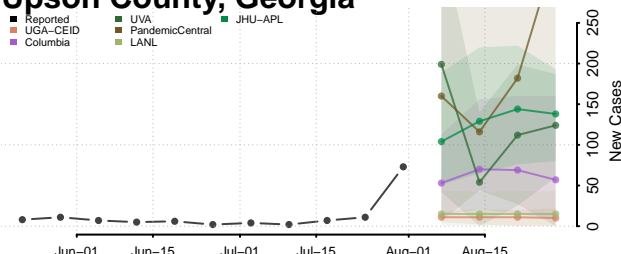

Upson County, Georgia