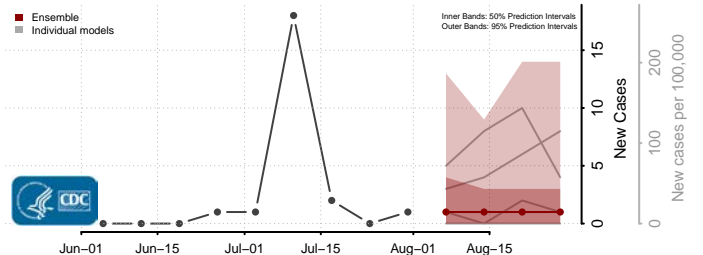

Fremont County, Iowa