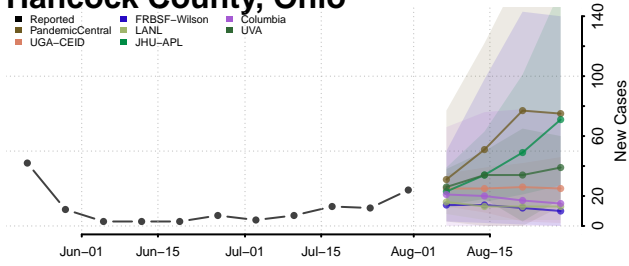

Hancock County, Ohio