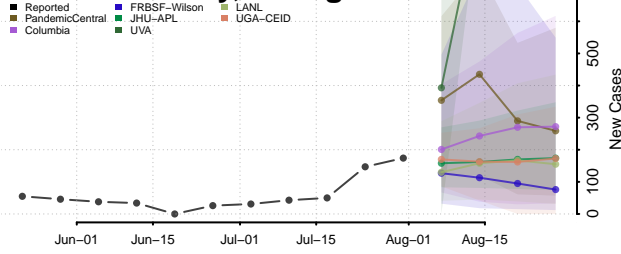

Newton County, Georgia