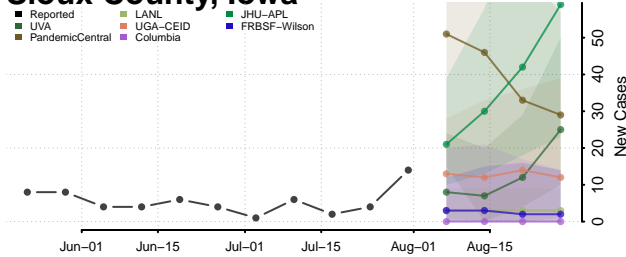

Sioux County, Iowa