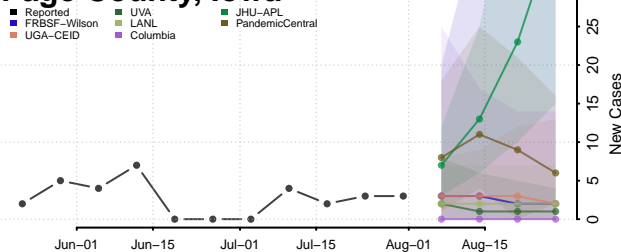

Page County, Iowa