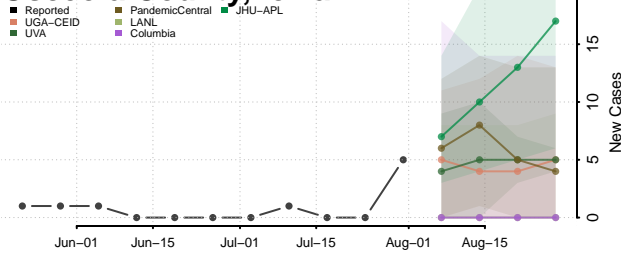

Osceola County, Iowa