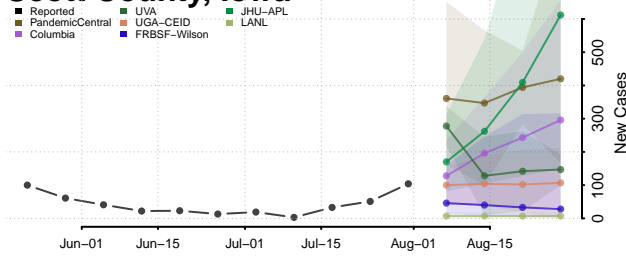

### Scott County, Iowa