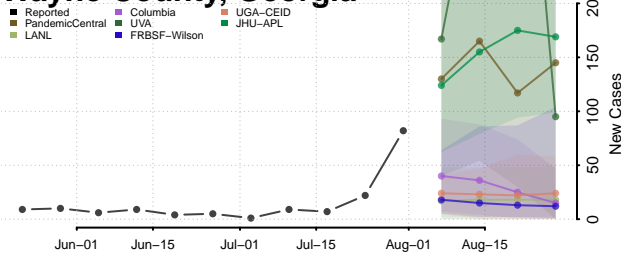

Wayne County, Georgia