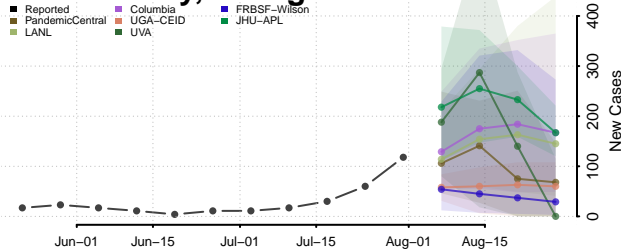

Ware County, Georgia