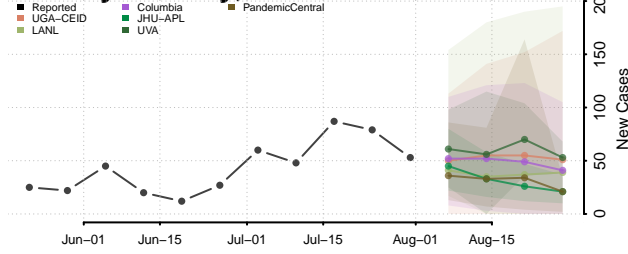

Willacy County, Texas