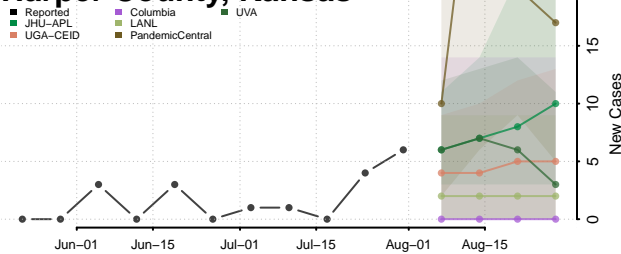

Harper County, Kansas