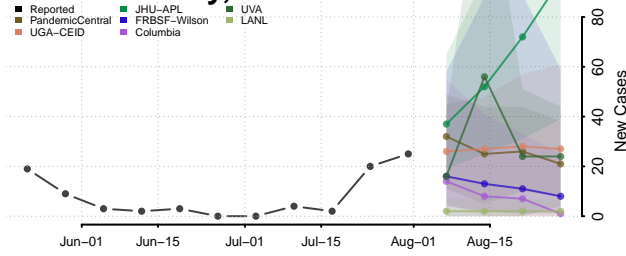

Boone County, Iowa