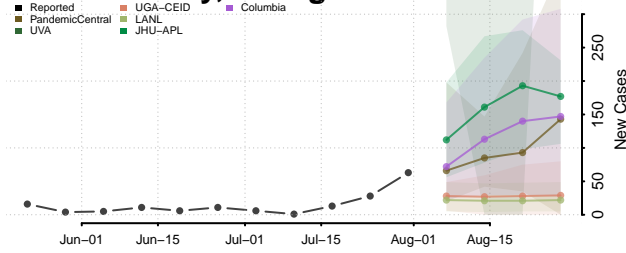

Peach County, Georgia