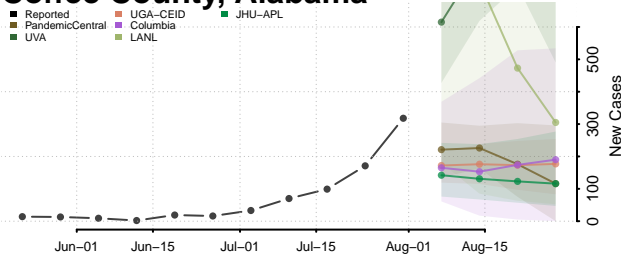

Coffee County, Alabama