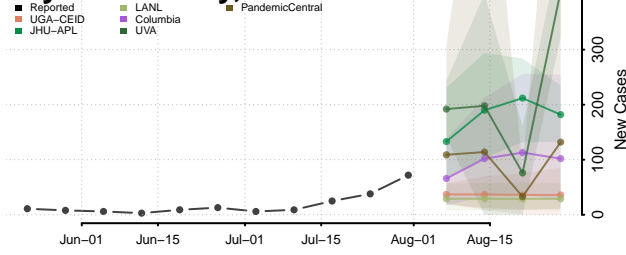

Fayette County, Texas