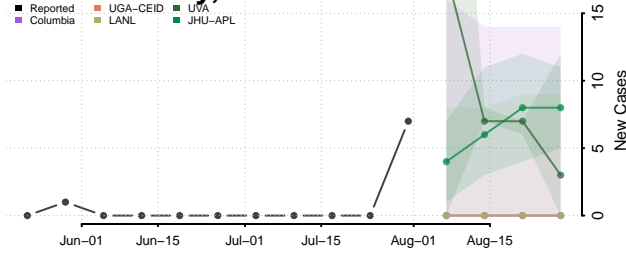

Foard County, Texas