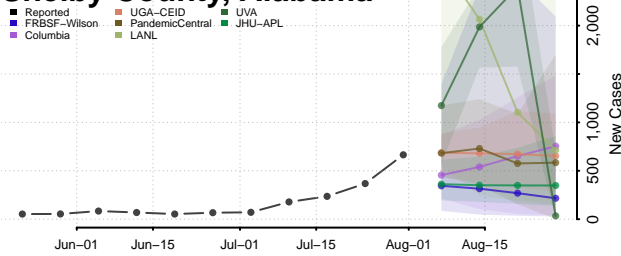

Shelby County, Alabama