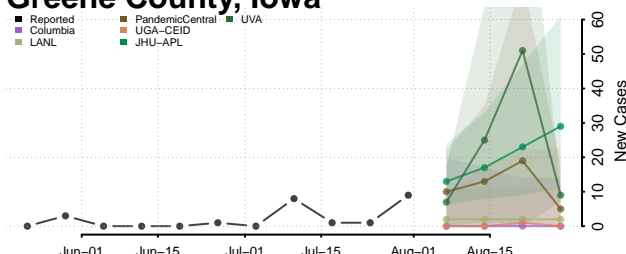

Greene County, Iowa