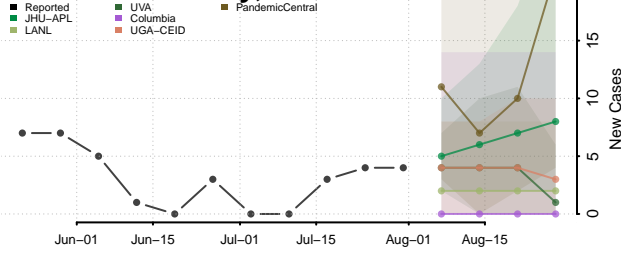

Sherman County, Kansas