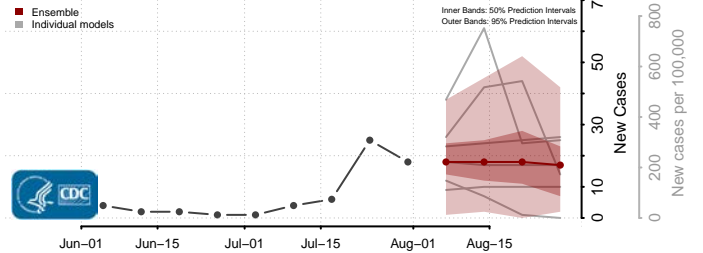

### Greene County, Alabama