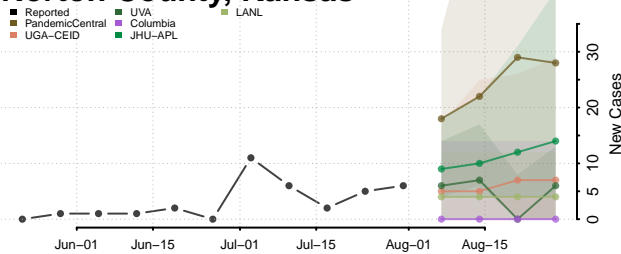

Norton County, Kansas