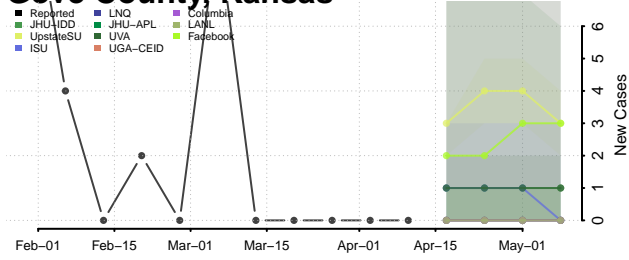

Gove County, Kansas