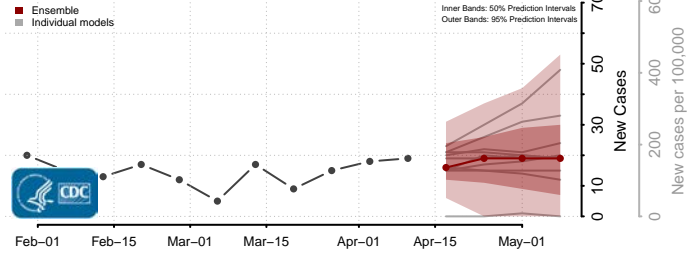

Lyon County, Iowa