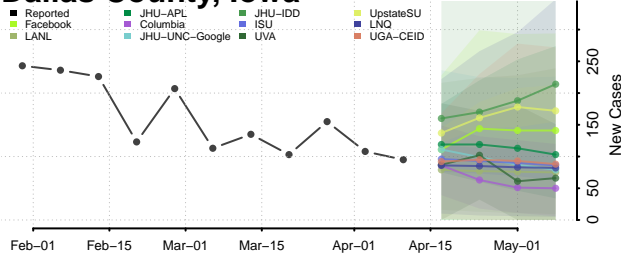

Dallas County, Iowa