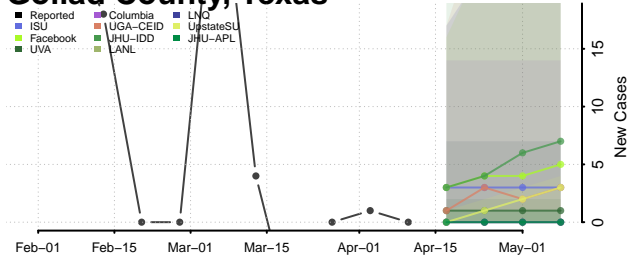

Goliad County, Texas