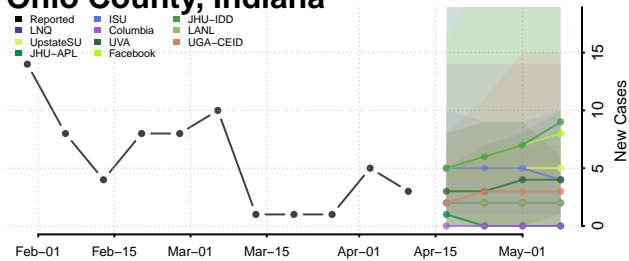

Ohio County, Indiana