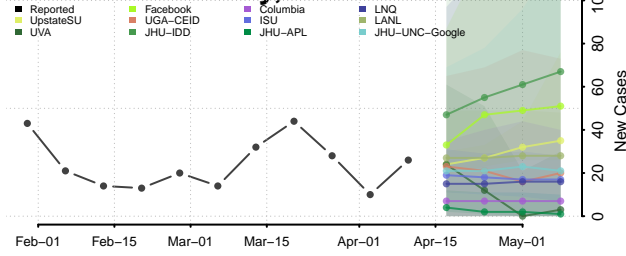

Nez Perce County, Idaho