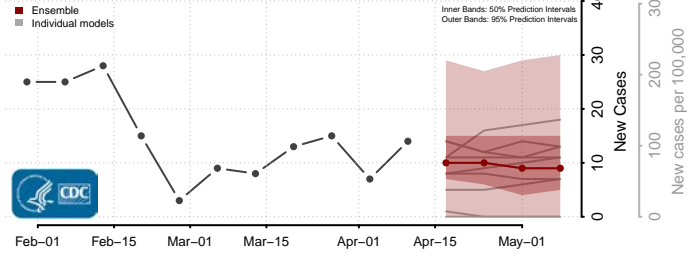

Jackson County, Kansas