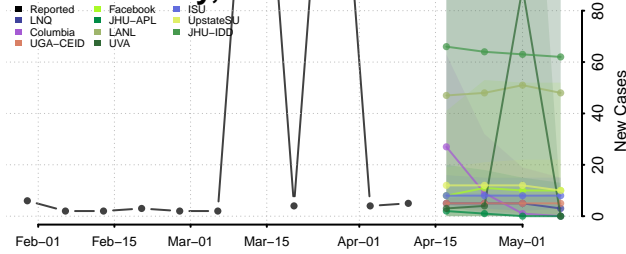

Lewis County, Missouri