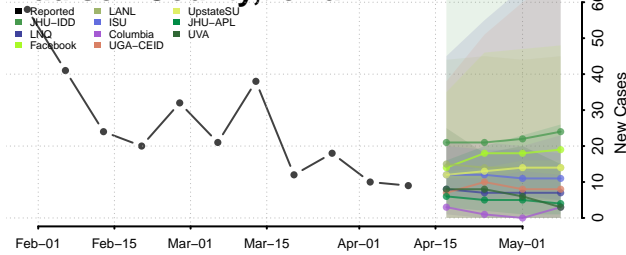

### Madison County, Iowa