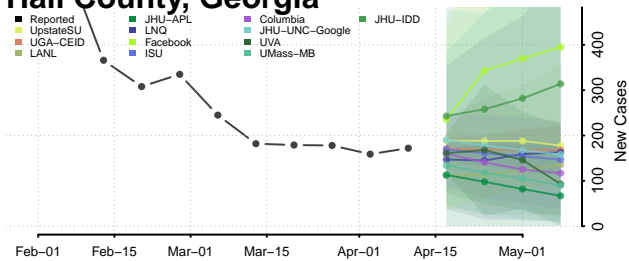

Hall County, Georgia