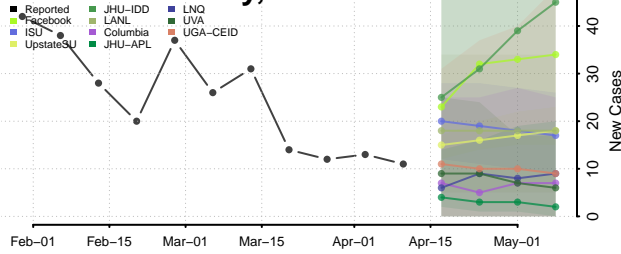

Crawford County, Iowa