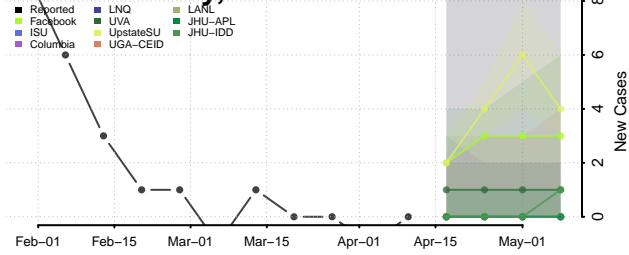

Kiowa County, Kansas