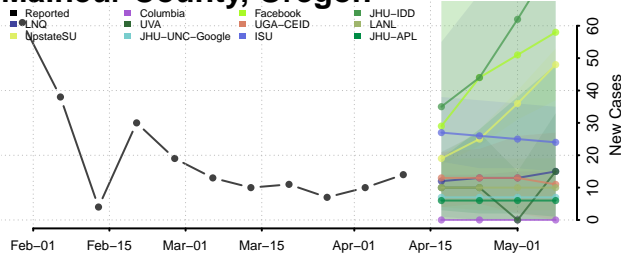

Malheur County, Oregon