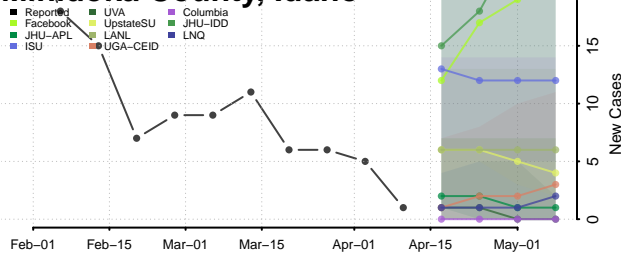

Minidoka County, Idaho