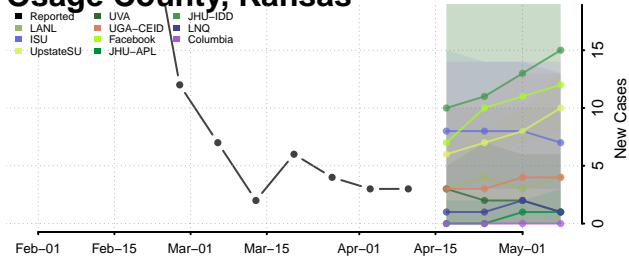

Osage County, Kansas