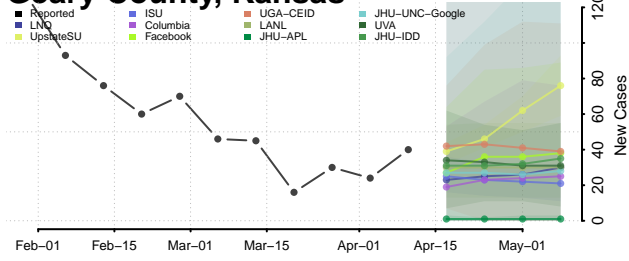

Geary County, Kansas