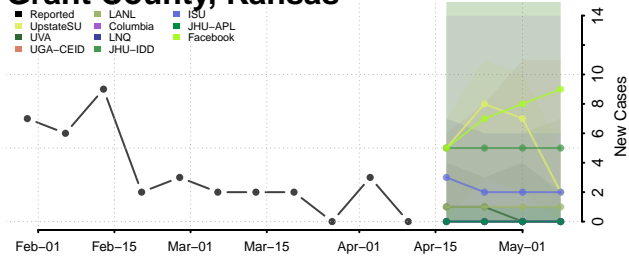

Grant County, Kansas