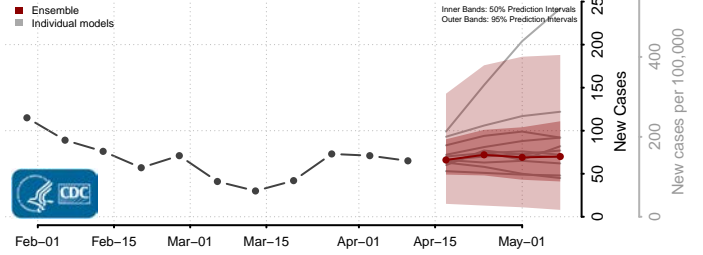

Clinton County, Iowa