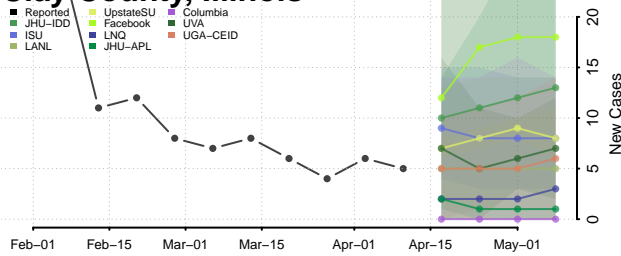

Clay County, Illinois