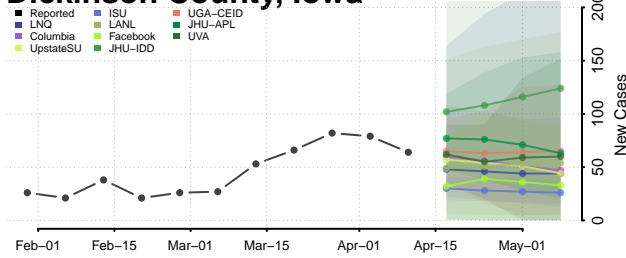

Dickinson County, Iowa