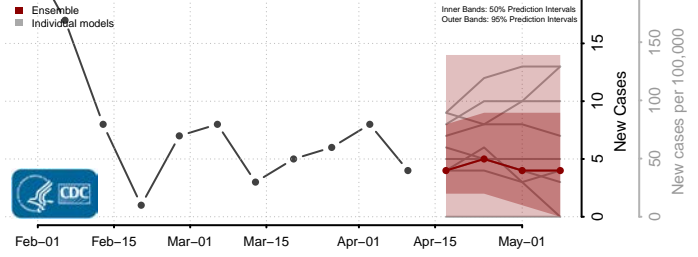

Franklin County, Iowa