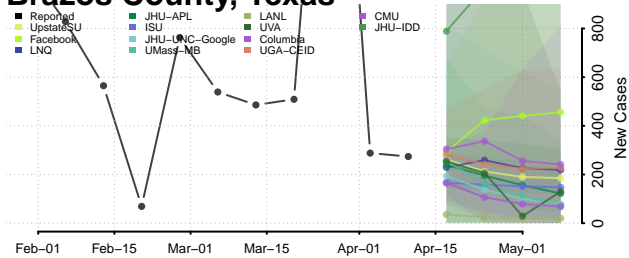

Brazos County, Texas