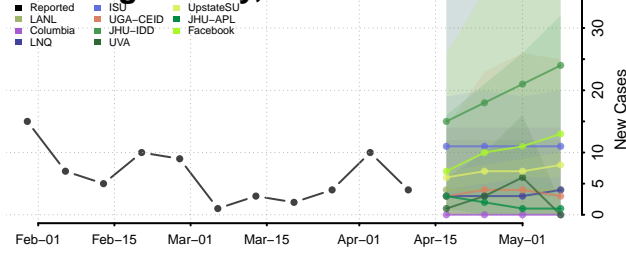

Gooding County, Idaho