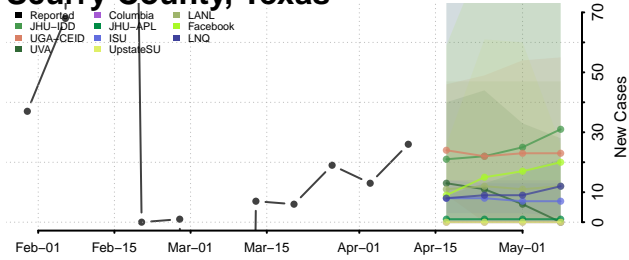

### Scurry County, Texas