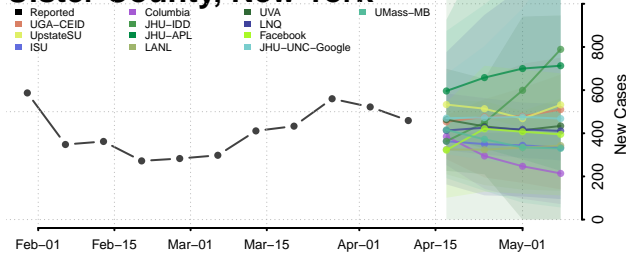

Ulster County, New York