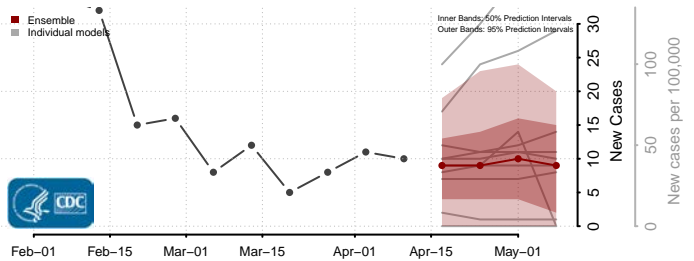

Cassia County, Idaho