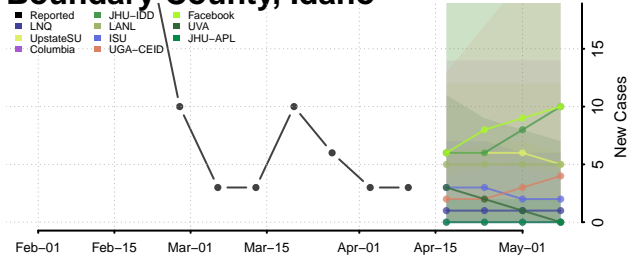

Boundary County, Idaho