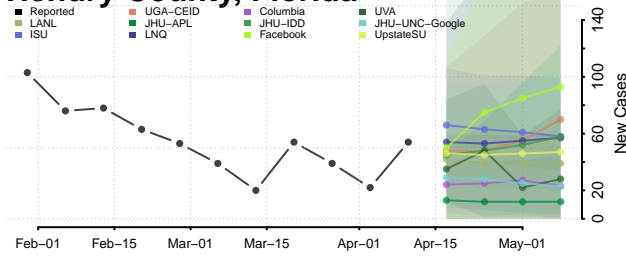

Hendry County, Florida