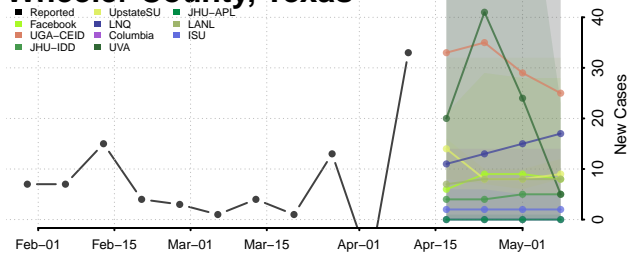

Wheeler County, Texas