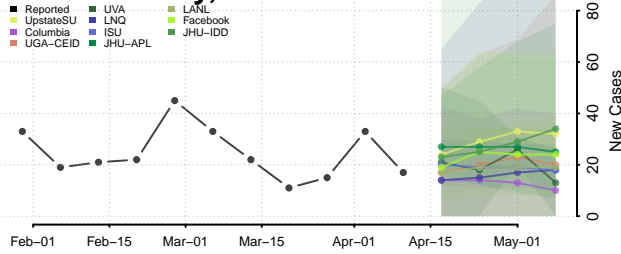

Cedar County, Iowa