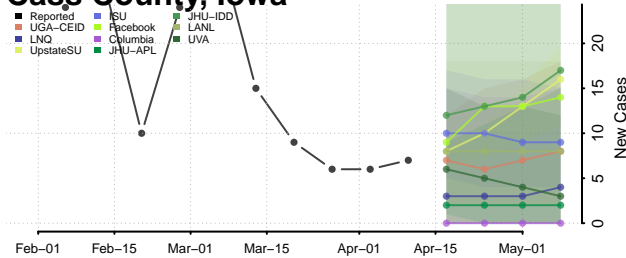

Cass County, Iowa