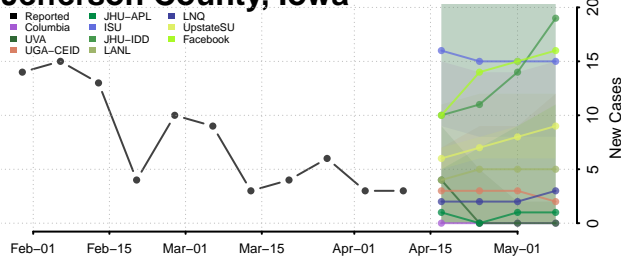

Jefferson County, Iowa