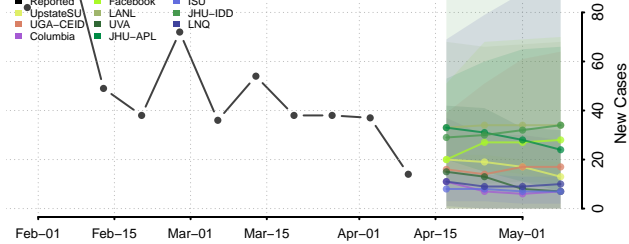

Morgan County, Georgia