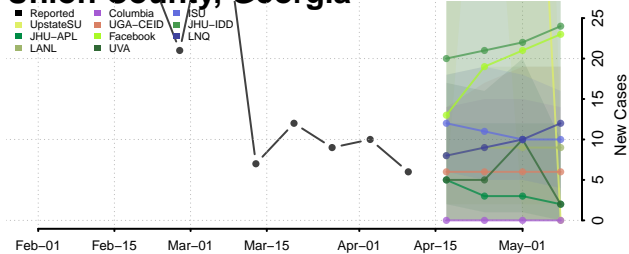

Union County, Georgia