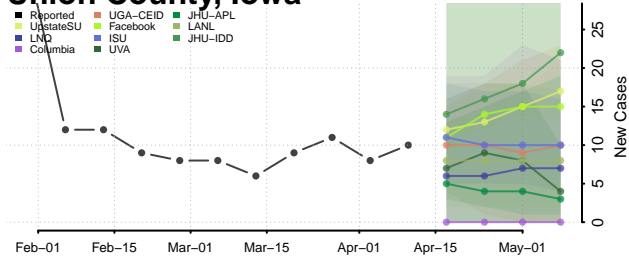

Union County, Iowa