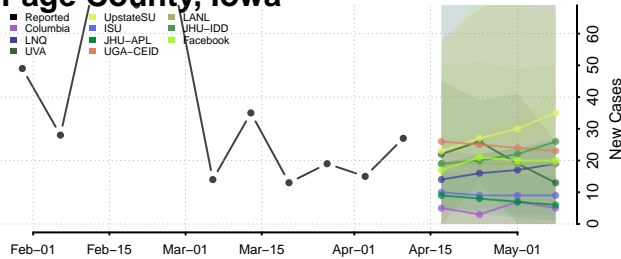

Page County, Iowa