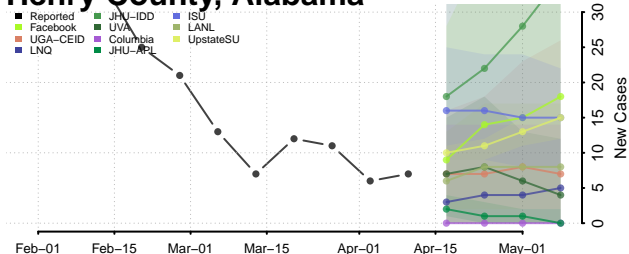

Henry County, Alabama