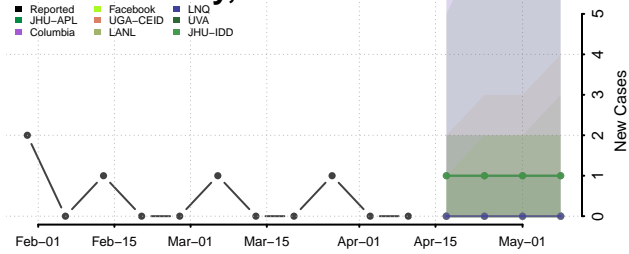

Haines County, Alaska