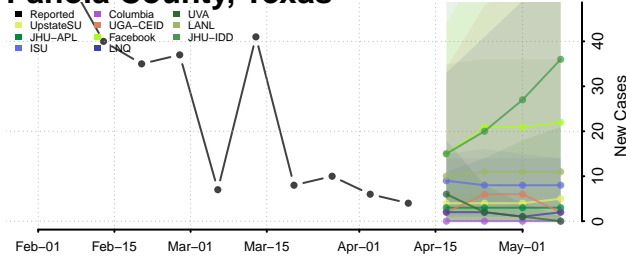

Panola County, Texas