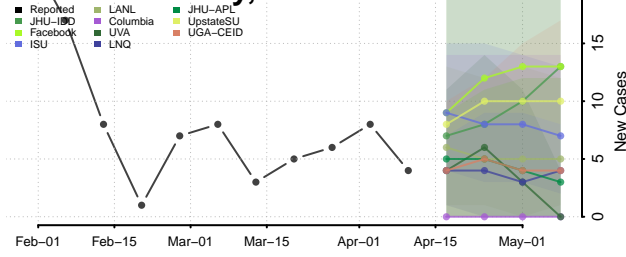

Franklin County, Iowa