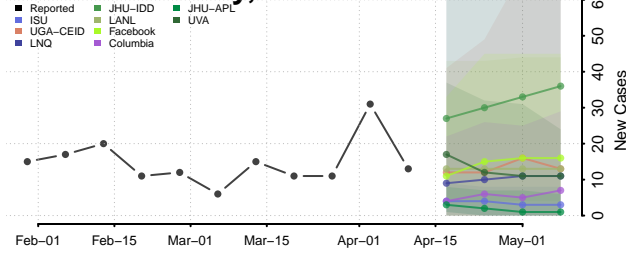

Franklin County, Idaho