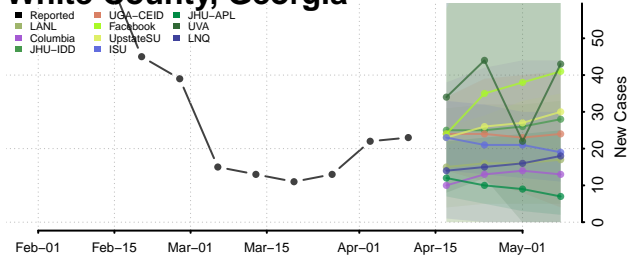

White County, Georgia