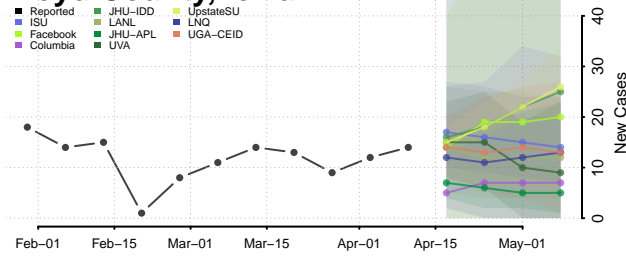

Floyd County, Iowa