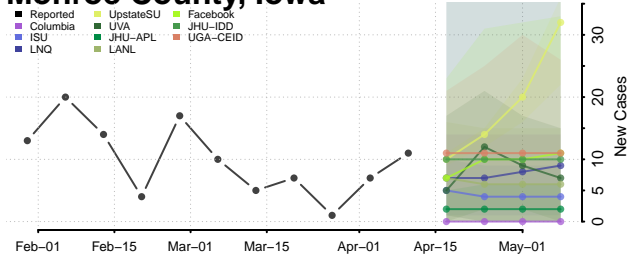

Monroe County, Iowa