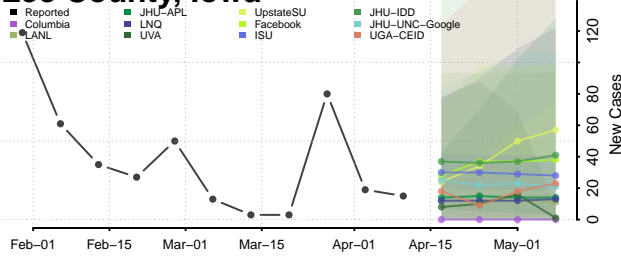

Lee County, Iowa