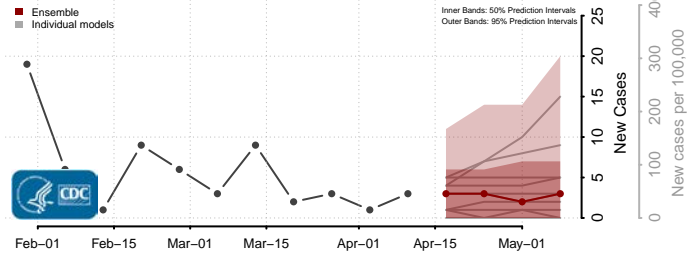

Brown County, Illinois