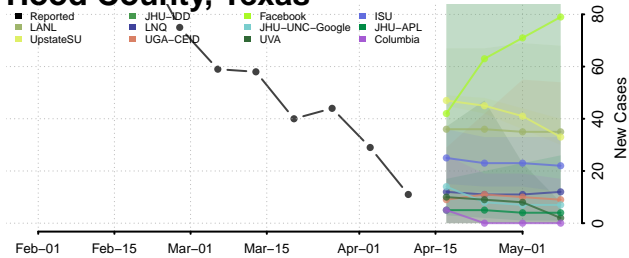

### Hood County, Texas