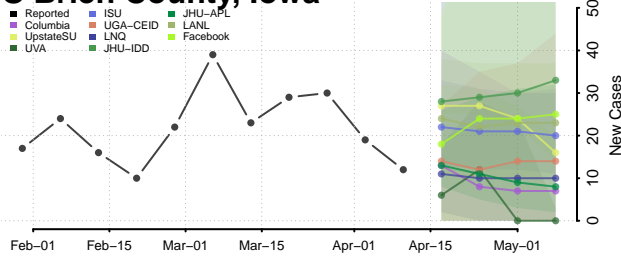

O'Brien County, Iowa