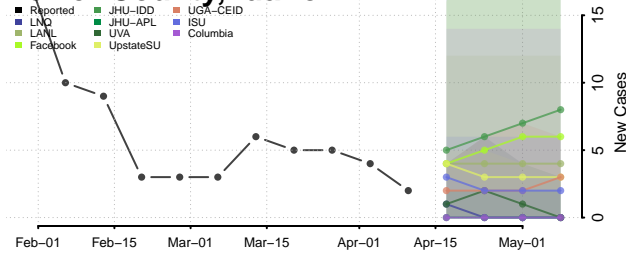

Power County, Idaho