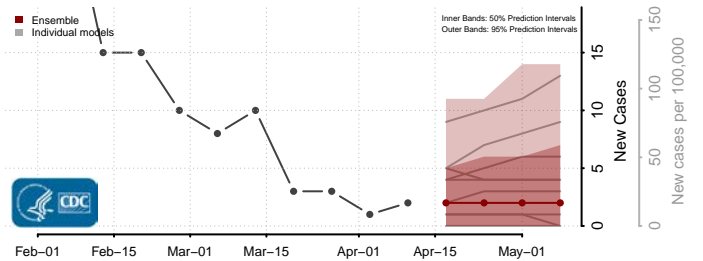

Marion County, Kansas