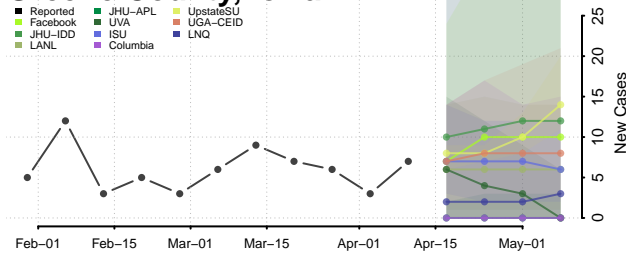

Greene County, Iowa