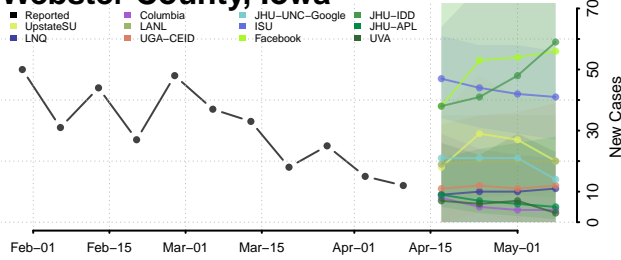

Webster County, Iowa