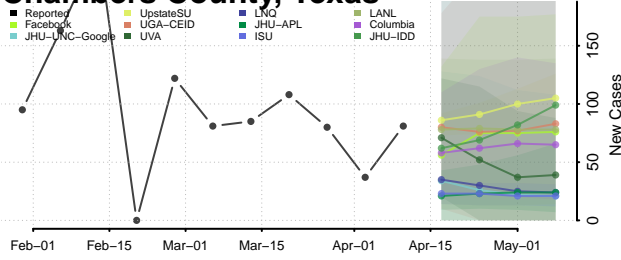

Chambers County, Texas