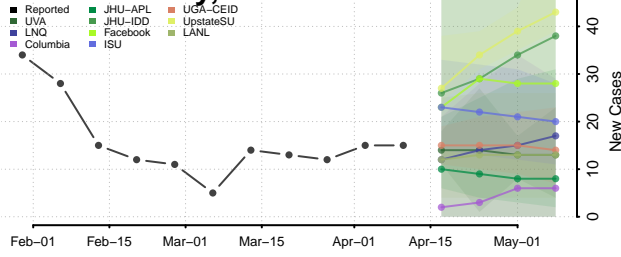

Jones County, Iowa