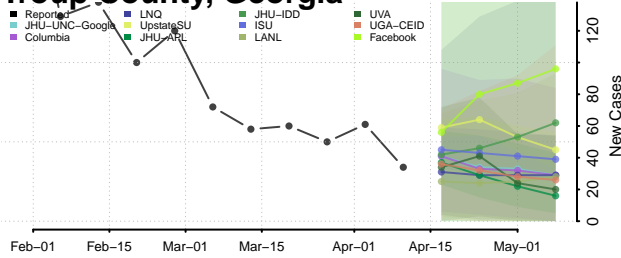

Troup County, Georgia