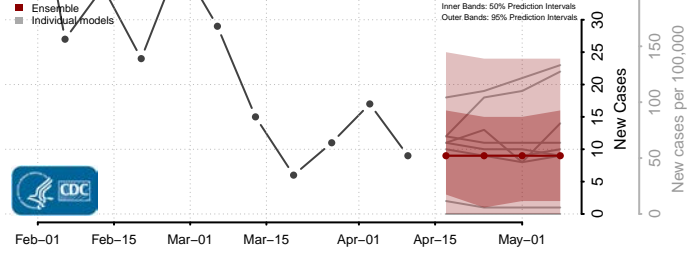

Cook County, Georgia