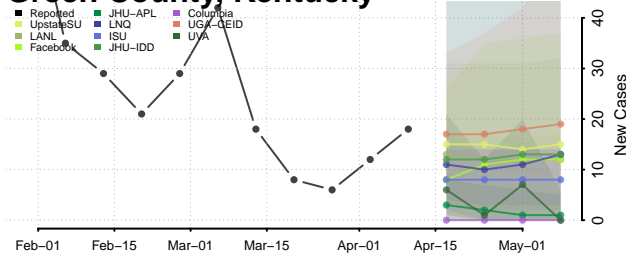

Green County, Kentucky