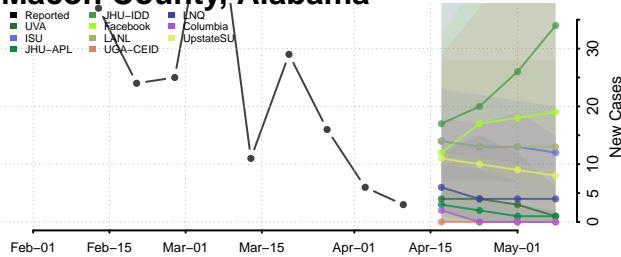

Macon County, Alabama