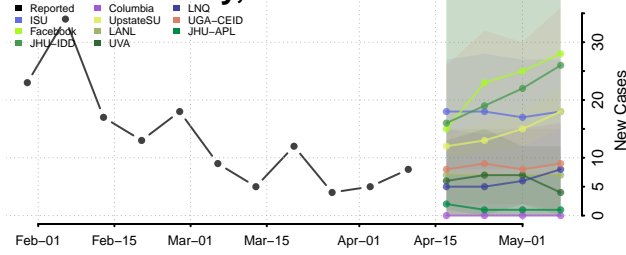

Jerome County, Idaho