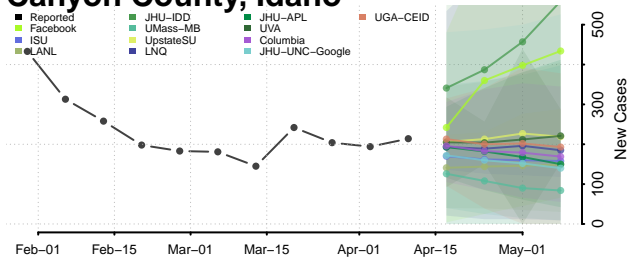

Canyon County, Idaho