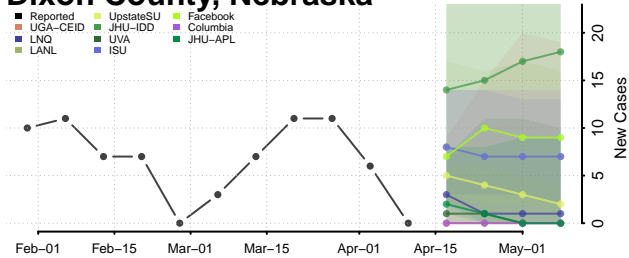

Dixon County, Nebraska