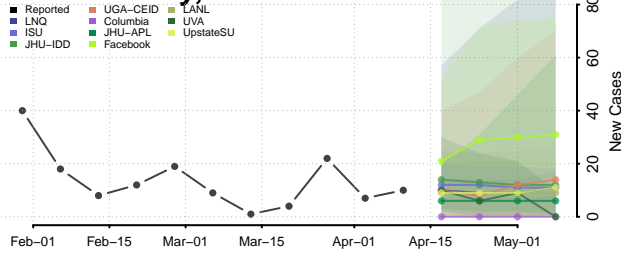

Cass County, Illinois