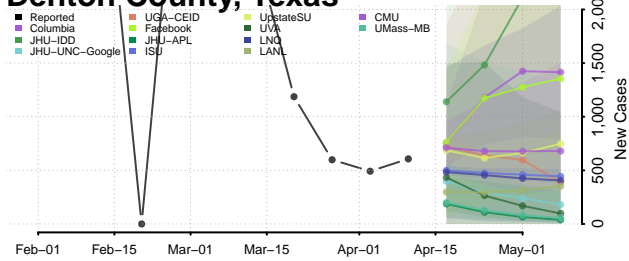

Denton County, Texas