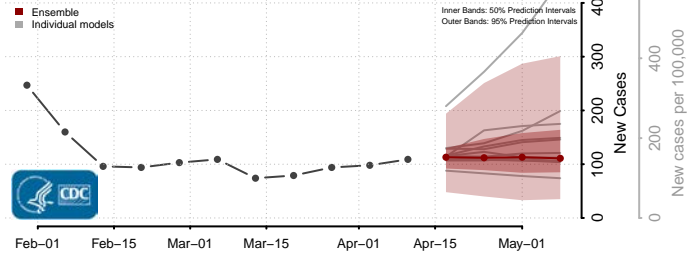

Erie County, Ohio