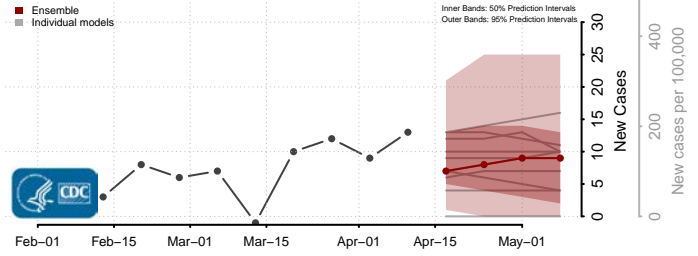

Fremont County, Iowa