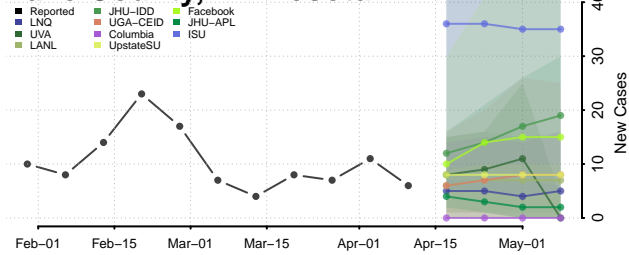

### Lake County, Minnesota