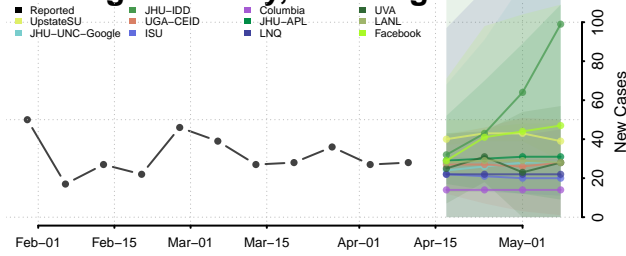

Okanogan County, Washington