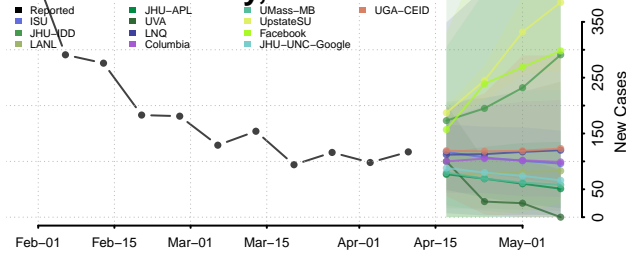

Kootenai County, Idaho