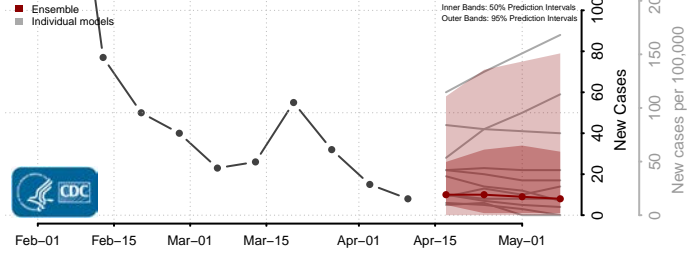

Coffee County, Alabama