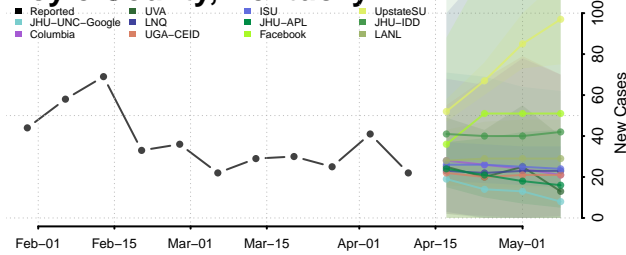

Boyle County, Kentucky