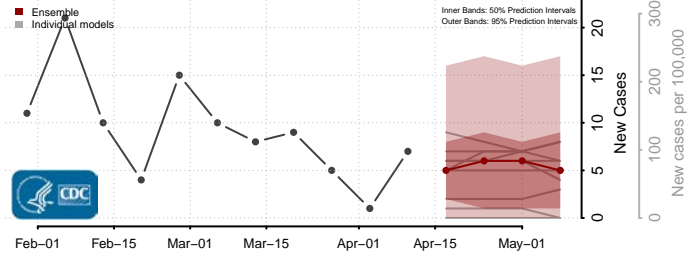

Wolfe County, Kentucky