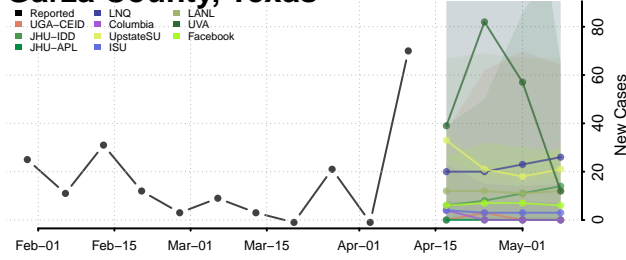

### Garza County, Texas