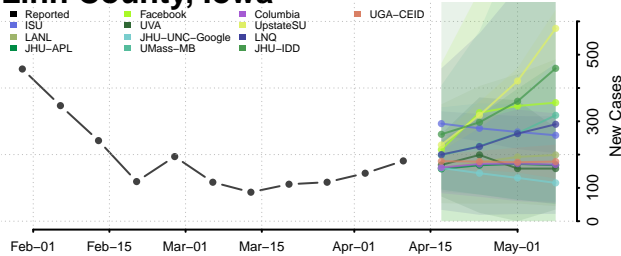

Linn County, Iowa