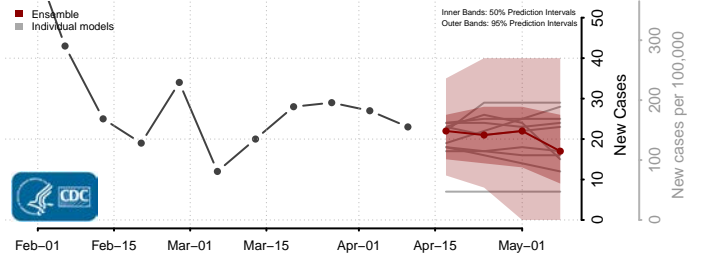

Kossuth County, Iowa