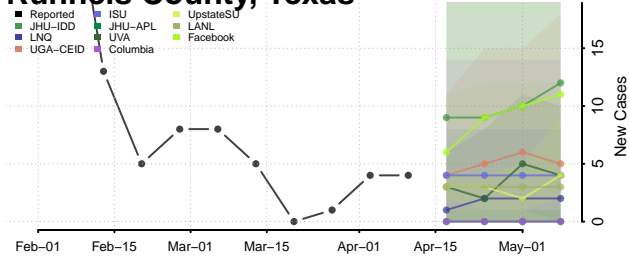

Runnels County, Texas