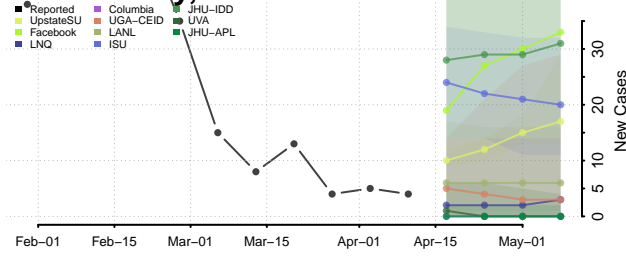

Ellis County, Kansas