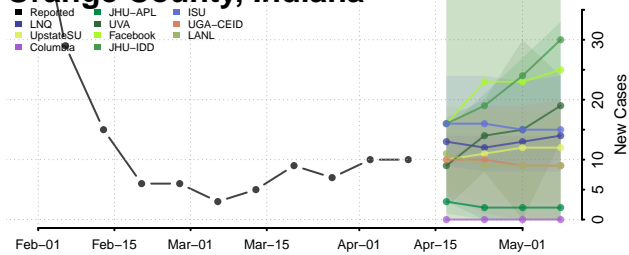

Orange County, Indiana