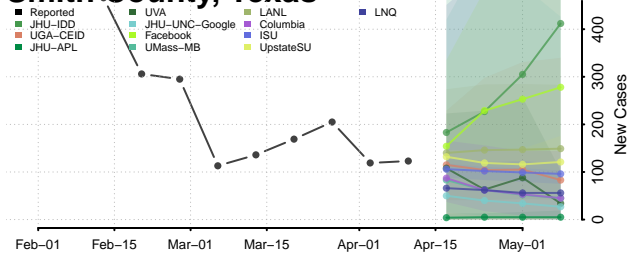

Smith County, Texas