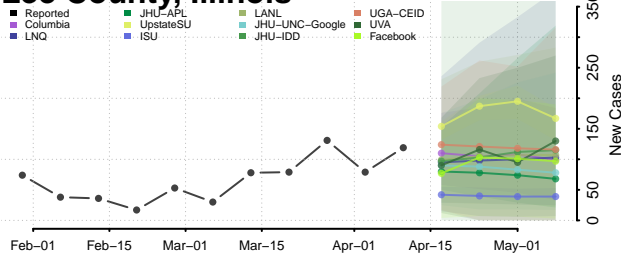

Lee County, Illinois