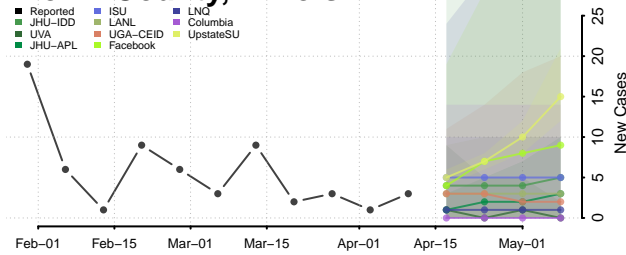

Brown County, Illinois