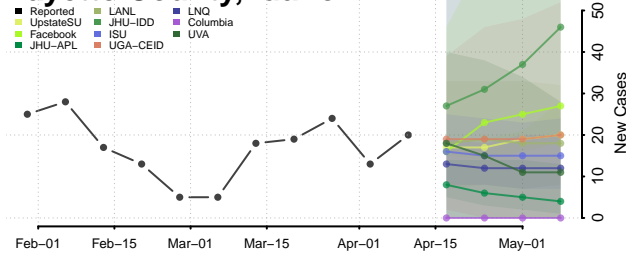

Payette County, Idaho