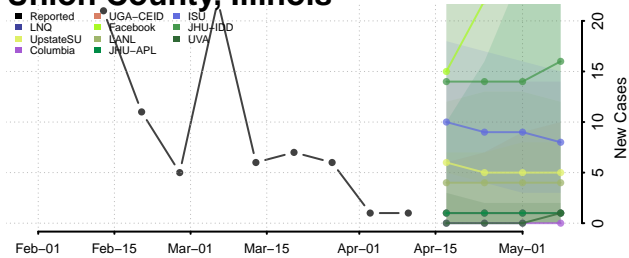

Union County, Illinois