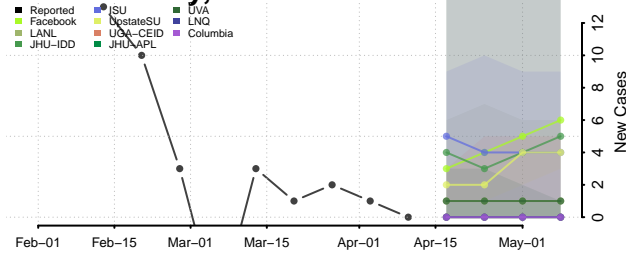

### Scott County, Arkansas