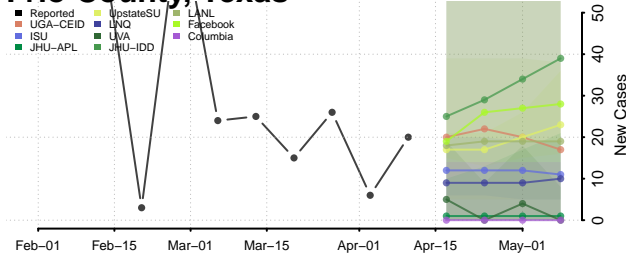

Frio County, Texas