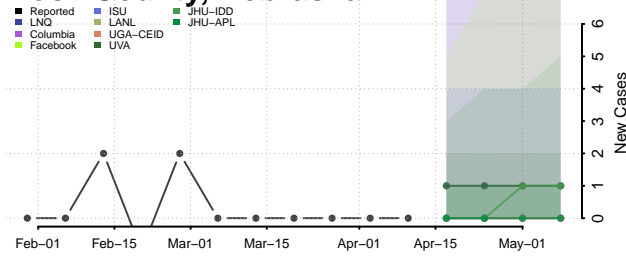

Rock County, Nebraska