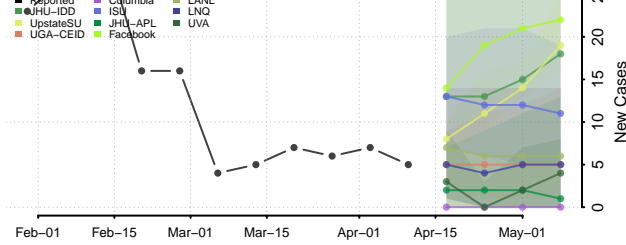

Hamilton County, Iowa