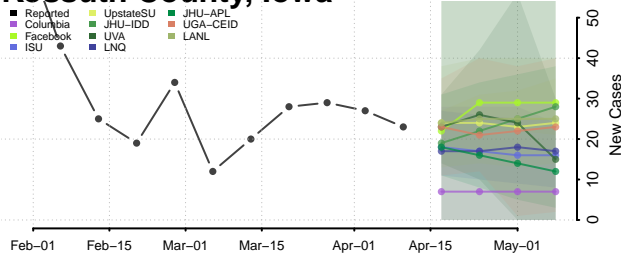

Kossuth County, Iowa