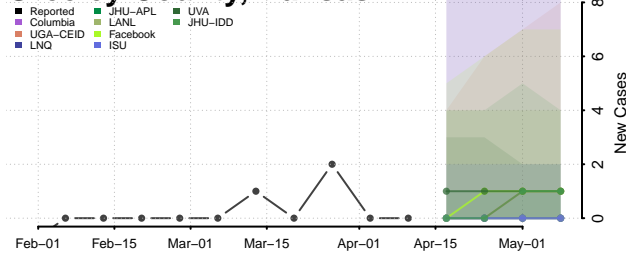

Greeley County, Kansas