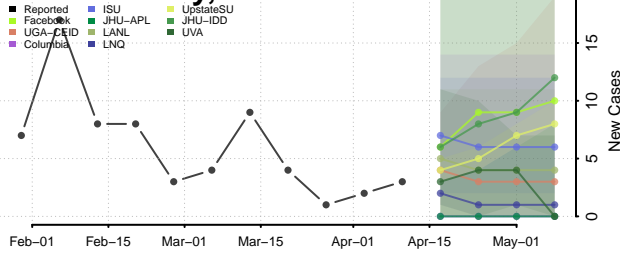

Union County, Indiana