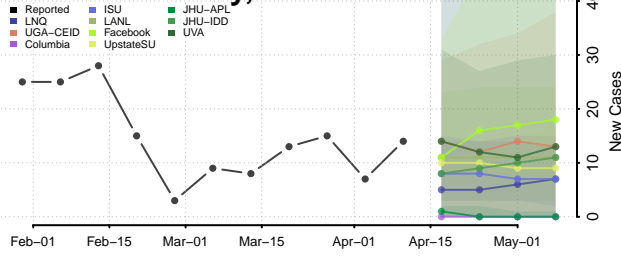

Jackson County, Kansas