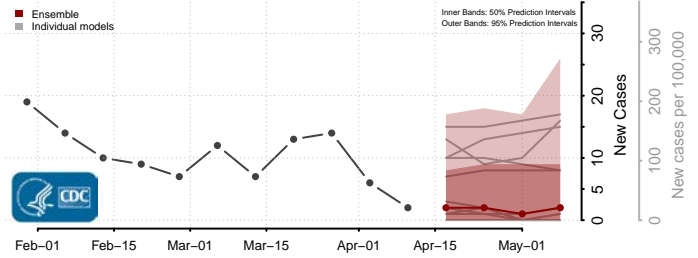

Humboldt County, Iowa