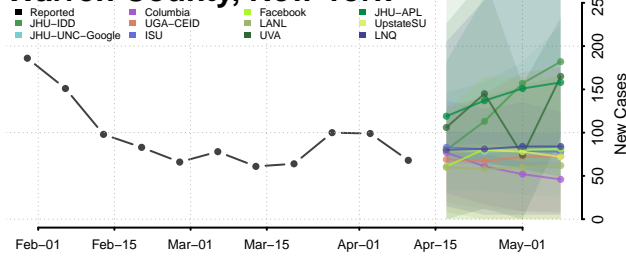

Warren County, New York