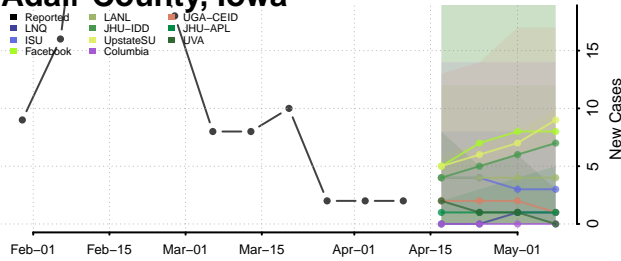

Adair County, Iowa