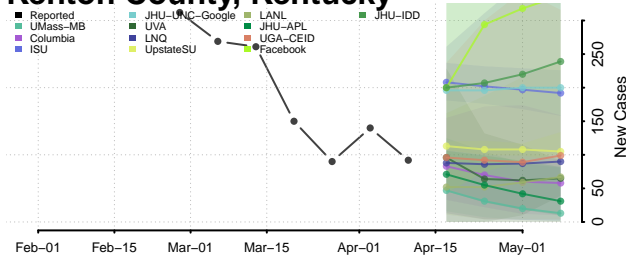

### Knott County, Kentucky