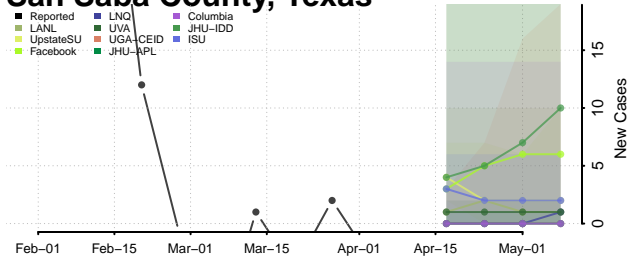

San Saba County, Texas