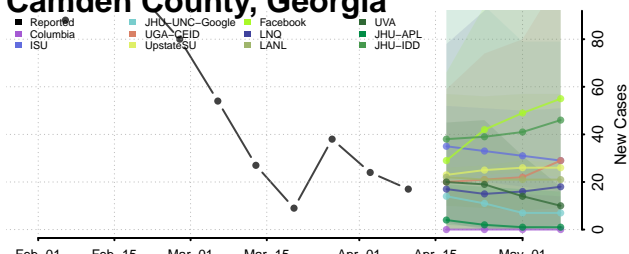

Camden County, Georgia