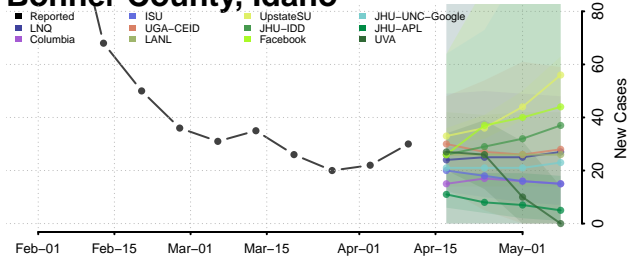

Bonner County, Idaho