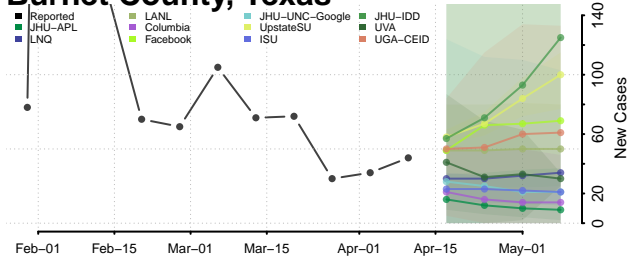

Burnet County, Texas