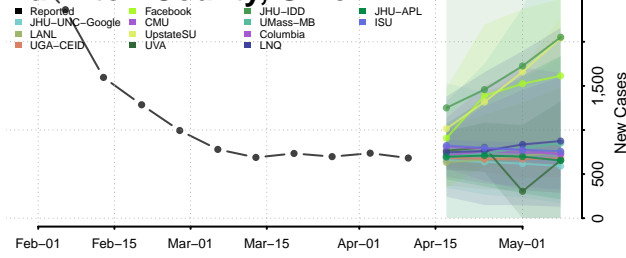

Hamilton County, Ohio