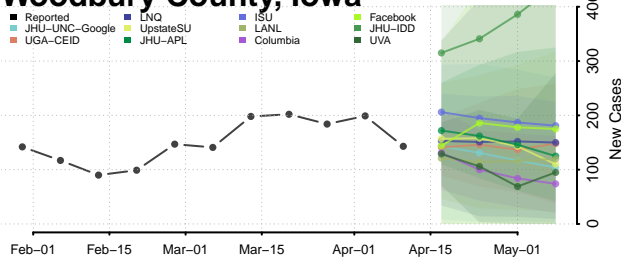

Woodbury County, Iowa