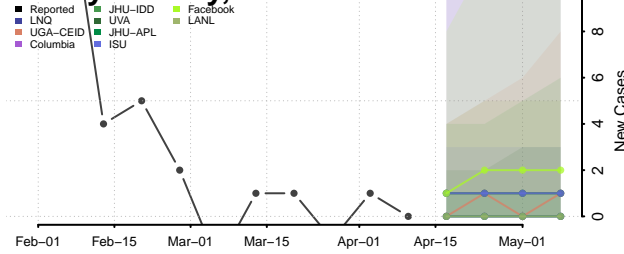

Dundy County, Nebraska