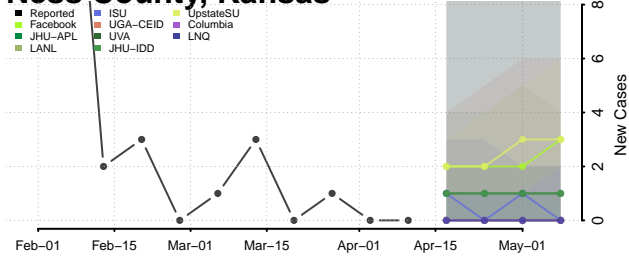

Ness County, Kansas