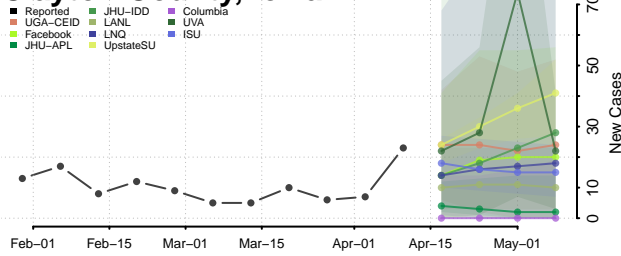

Clayton County, Iowa