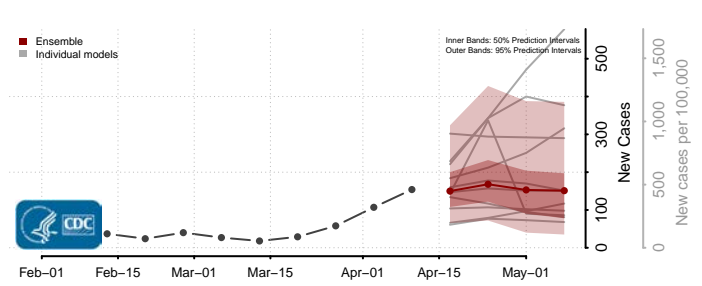

Emmet County, Michigan