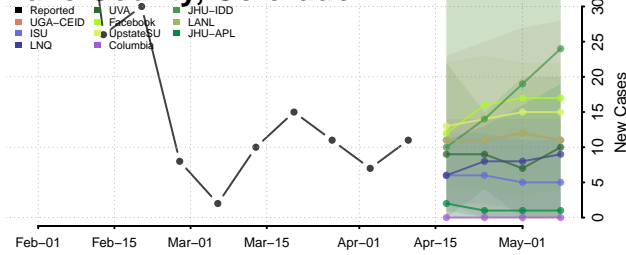

Lake County, Colorado