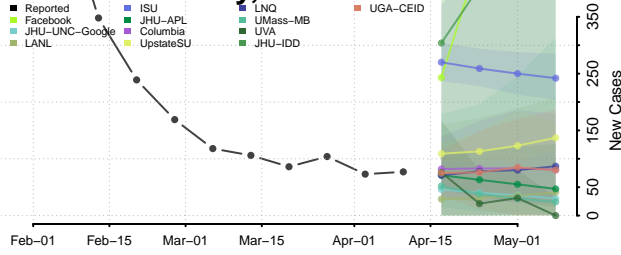

Lubbock County, Texas