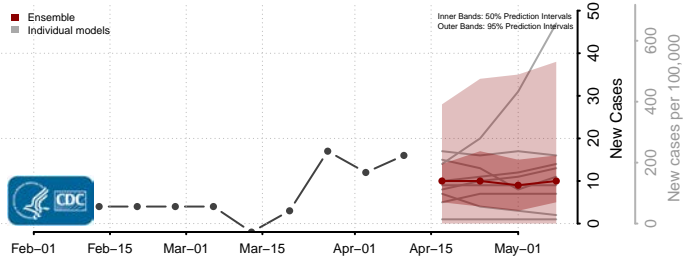

Caribou County, Idaho