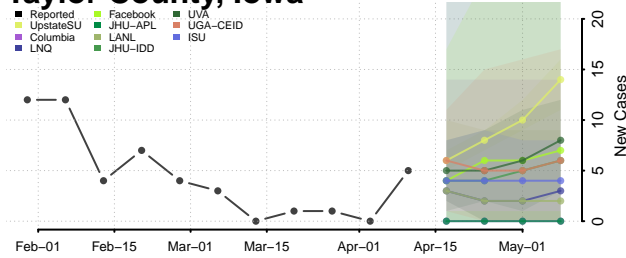

Taylor County, Iowa