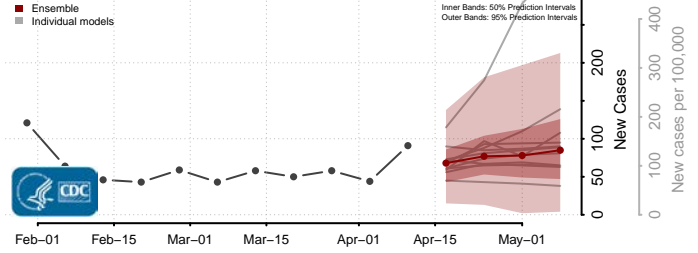

Sauk County, Wisconsin