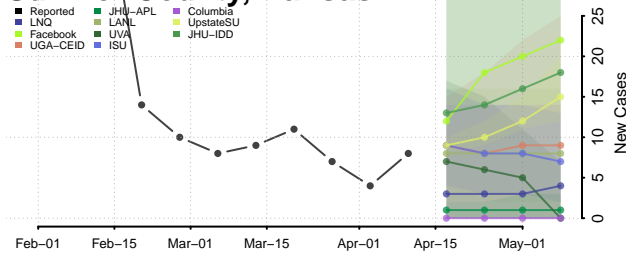

### Sumner County, Kansas