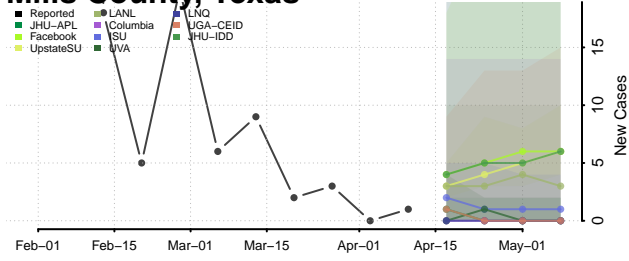

Mills County, Texas