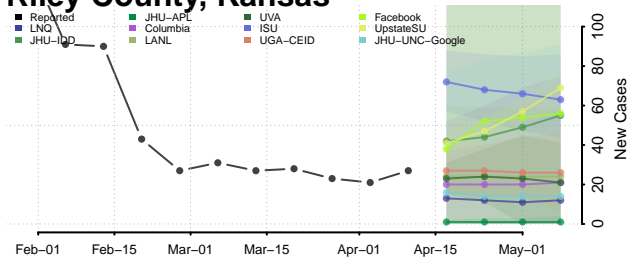

Riley County, Kansas