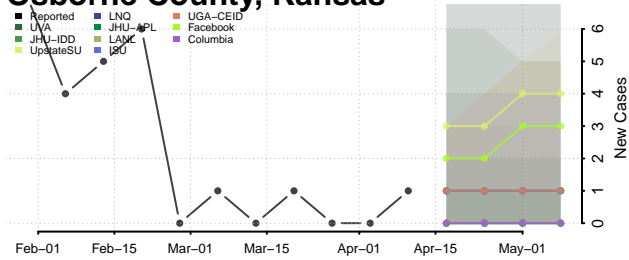

Osborne County, Kansas