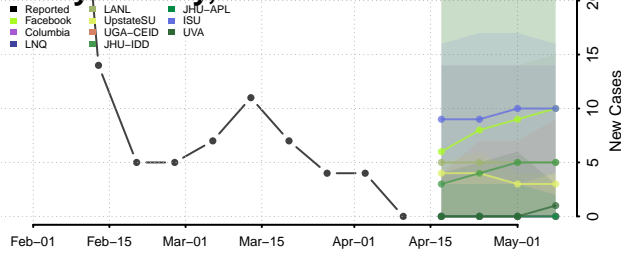

Valley County, Idaho