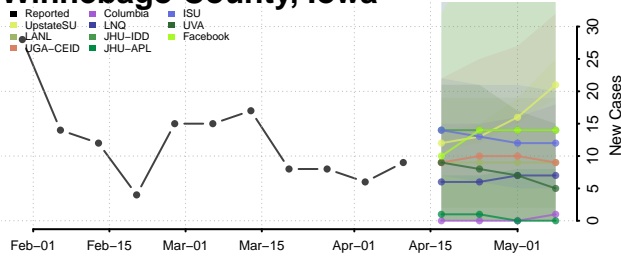

Winnebago County, Iowa