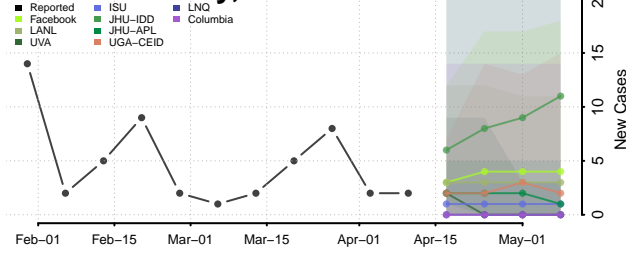

Oneida County, Idaho