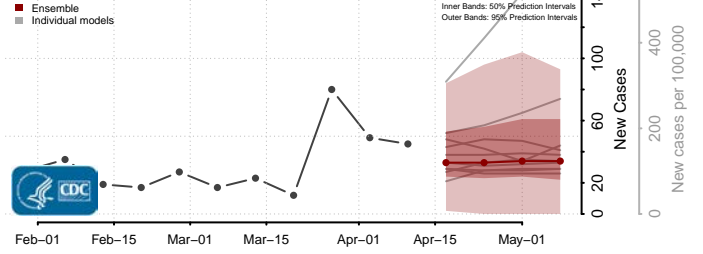

Elmore County, Idaho