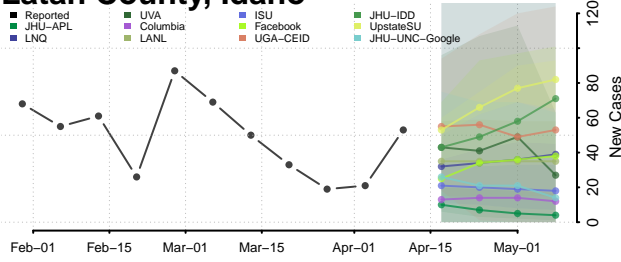

Latah County, Idaho