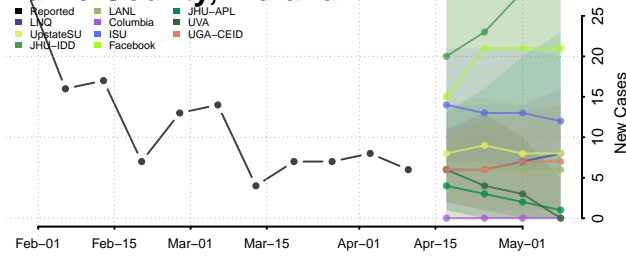

Parke County, Indiana