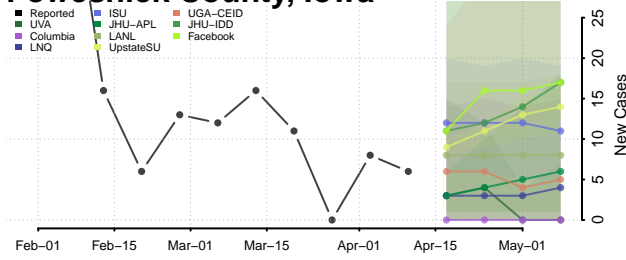

Poweshiek County, Iowa