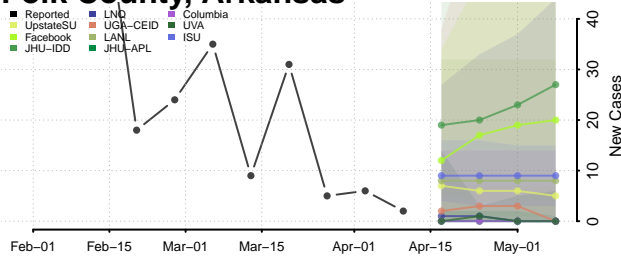

Polk County, Arkansas