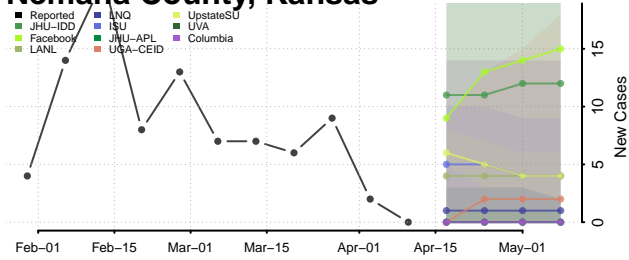

Nemaha County, Kansas