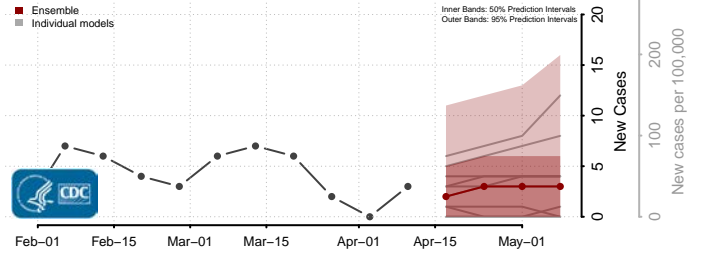

Lemhi County, Idaho