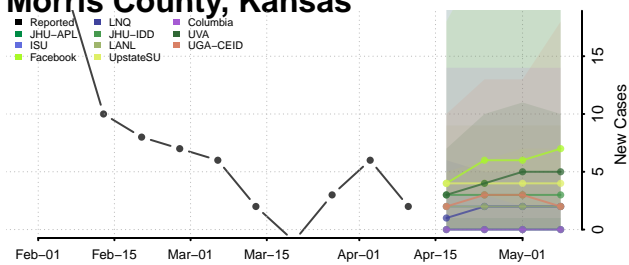

Morris County, Kansas