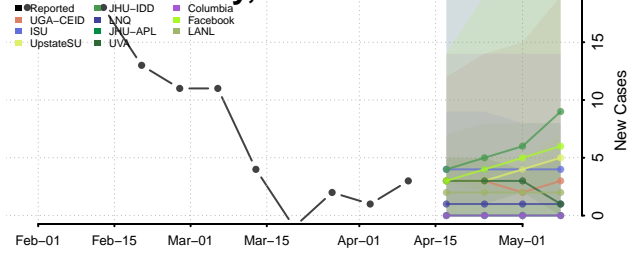

Franklin County, Texas