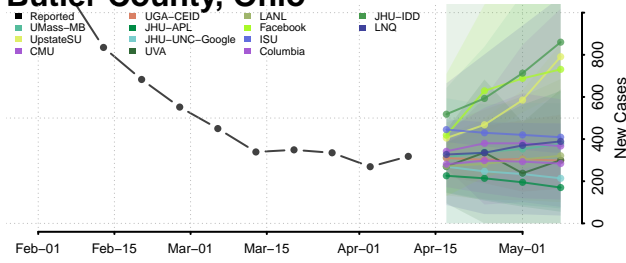

Butler County, Ohio