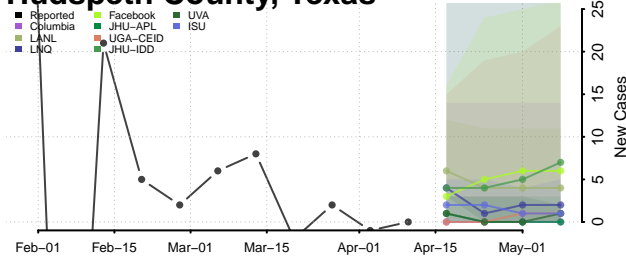

Hudspeth County, Texas