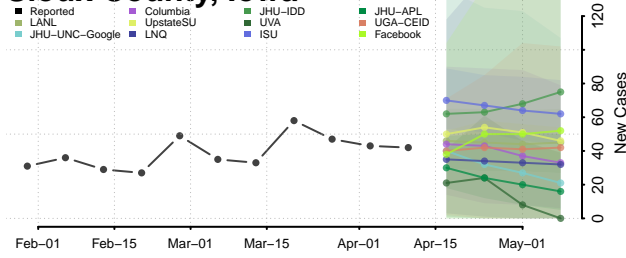

Sioux County, Iowa