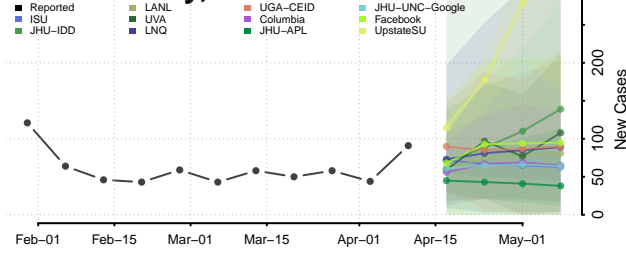

Sauk County, Wisconsin