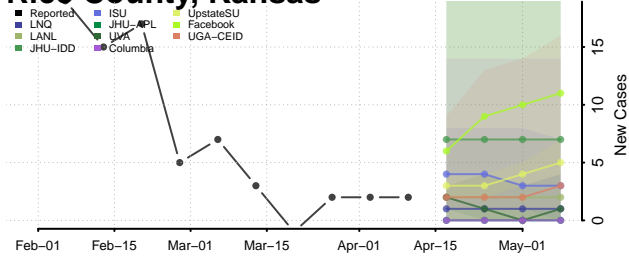

Rice County, Kansas