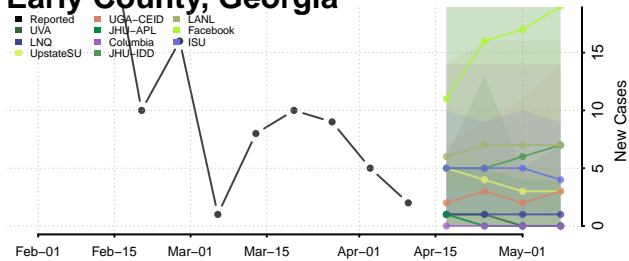

Early County, Georgia