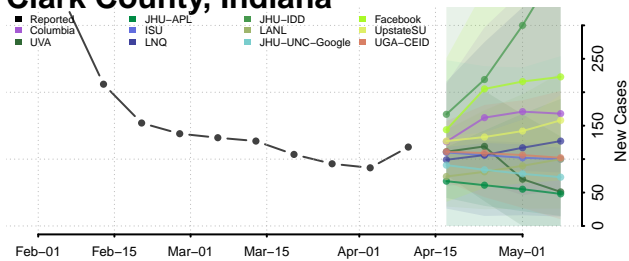

Clark County, Indiana