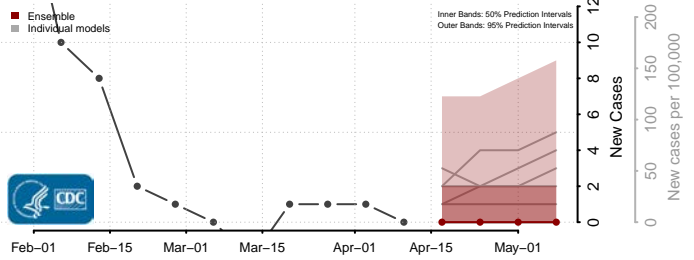

Ottawa County, Kansas