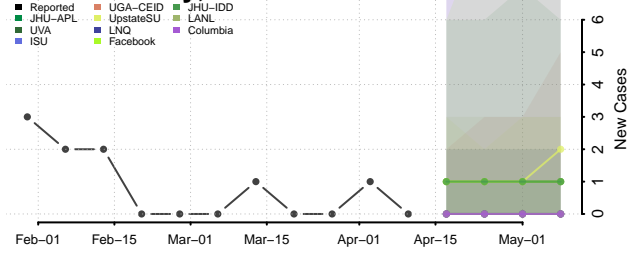

Lane County, Kansas