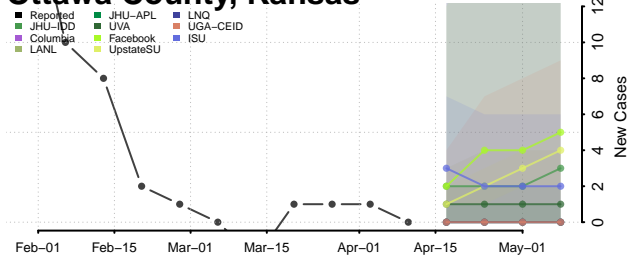

Ottawa County, Kansas