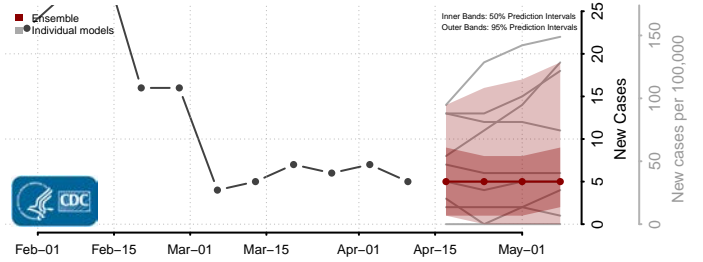

Hamilton County, Iowa