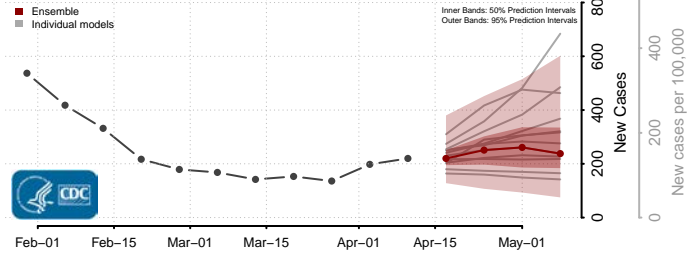

Fairfield County, Ohio