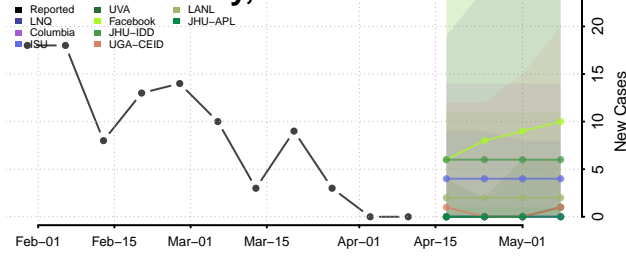

Thomas County, Kansas