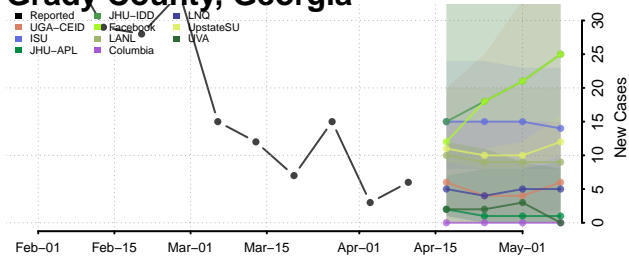

Grady County, Georgia