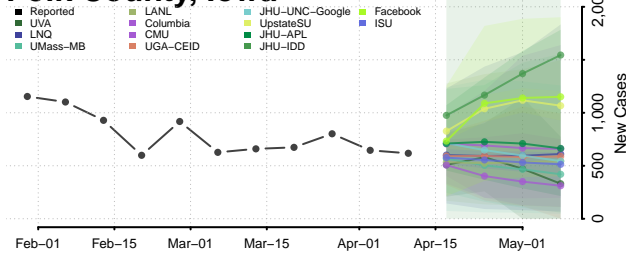

Polk County, Iowa