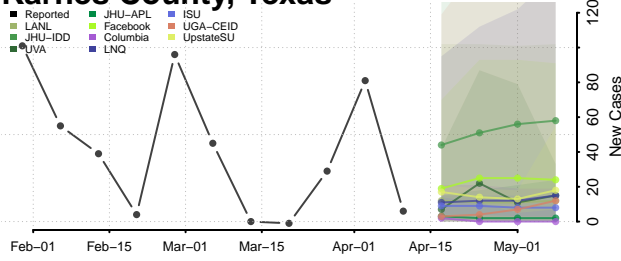

Karnes County, Texas