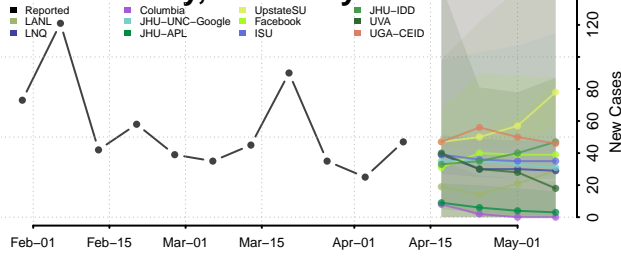

Clark County, Kentucky