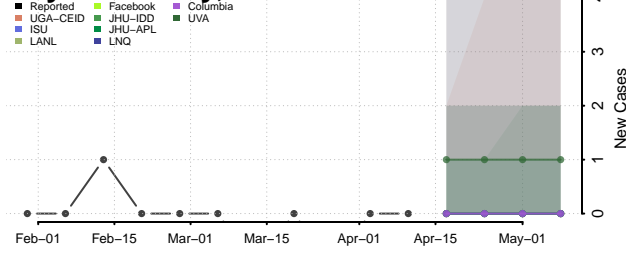

Hayes County, Nebraska