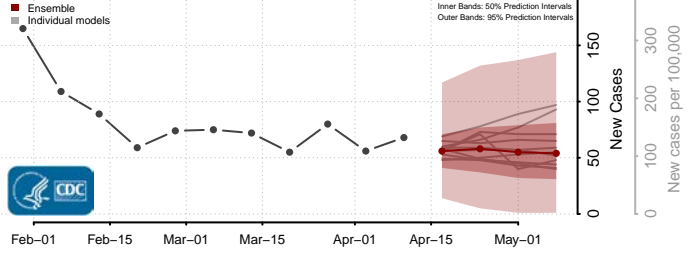

Warren County, Iowa