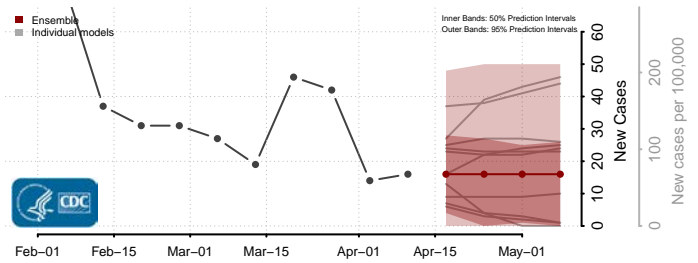

Luna County, New Mexico