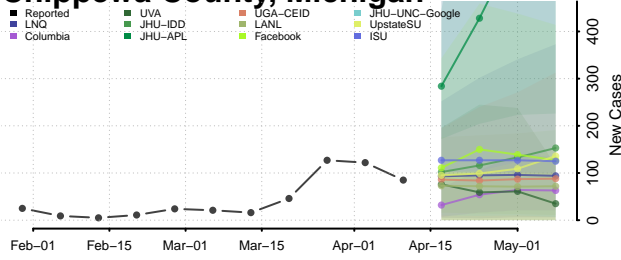

Chippewa County, Michigan