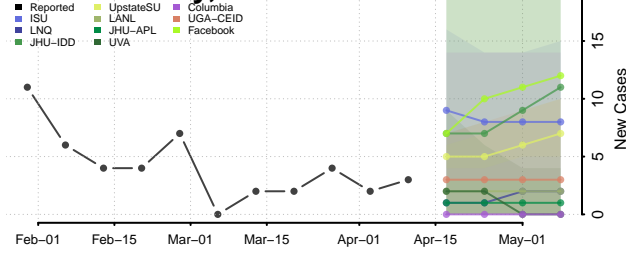

Idaho County, Idaho