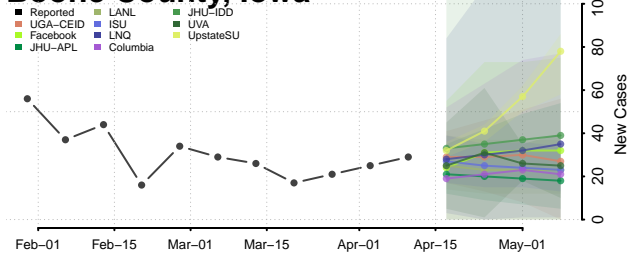

Boone County, Iowa