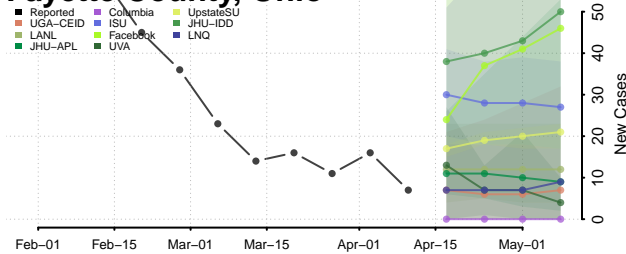

Fayette County, Ohio