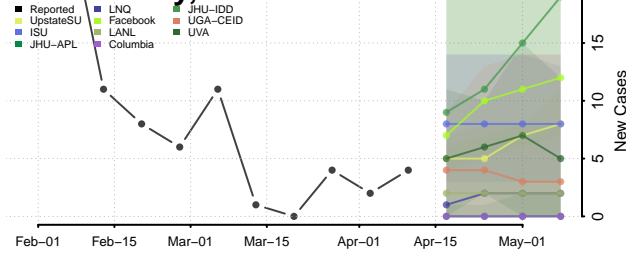

Pike County, Indiana