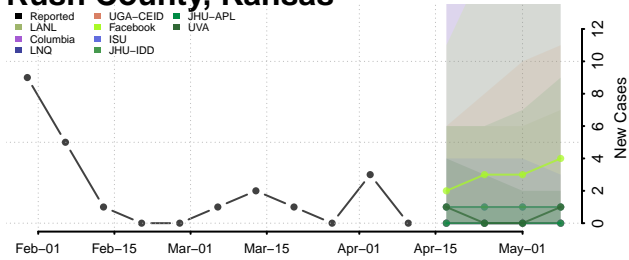

Rush County, Kansas