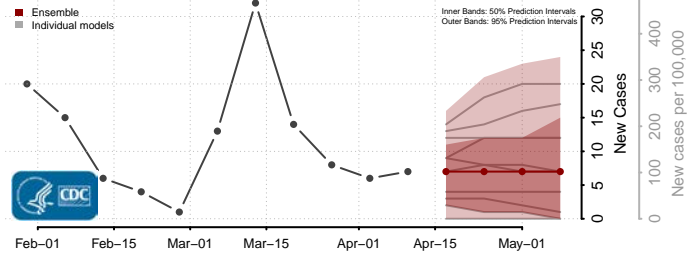

Ida County, Iowa