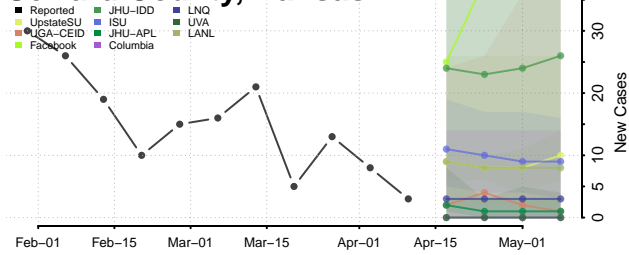

Seward County, Kansas