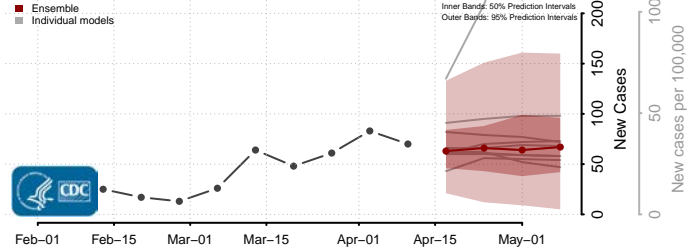

Hawaii County, Hawaii