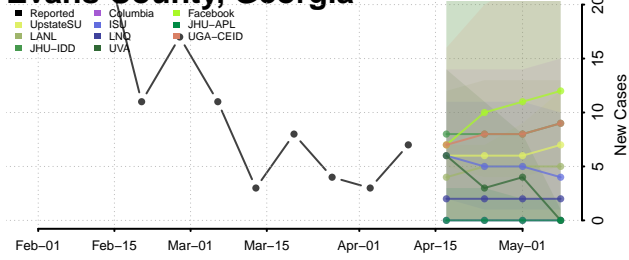

Evans County, Georgia