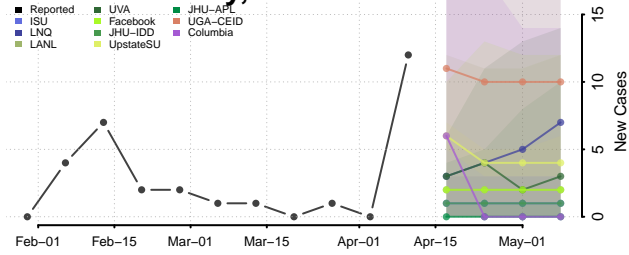

Briscoe County, Texas