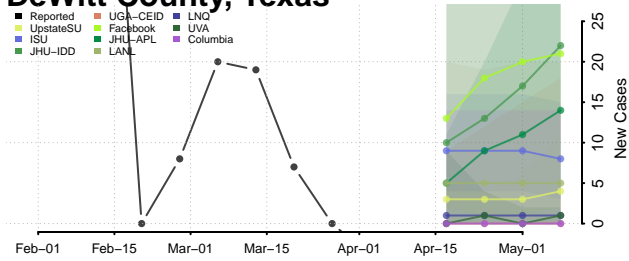

DeWitt County, Texas