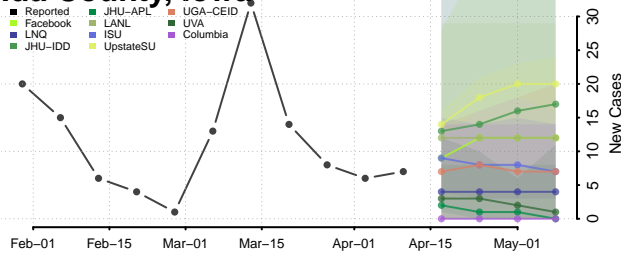

Ida County, Iowa