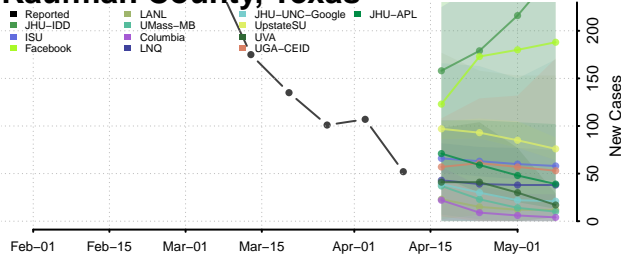

### Kaufman County, Texas