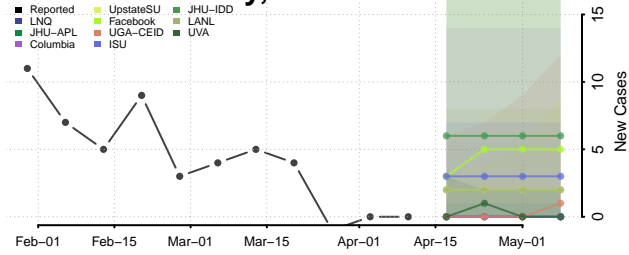

Sherman County, Kansas