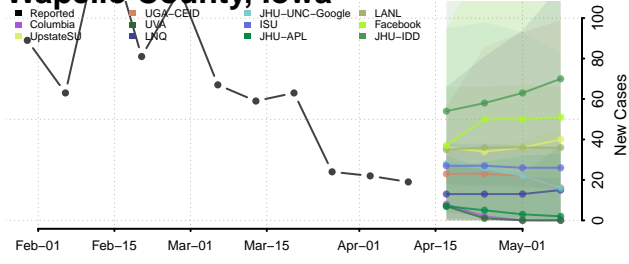

Wapello County, Iowa