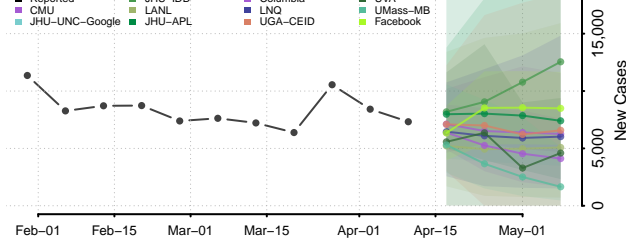

Queens County, New York