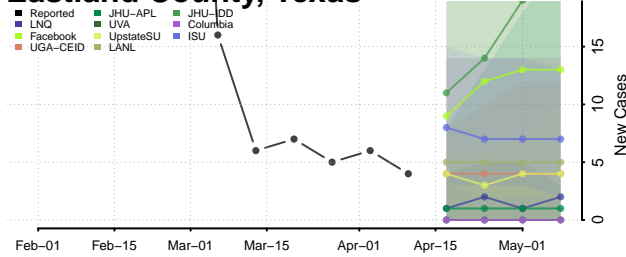

Eastland County, Texas