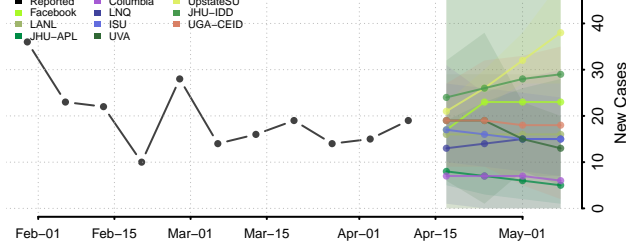

Hardin County, Iowa