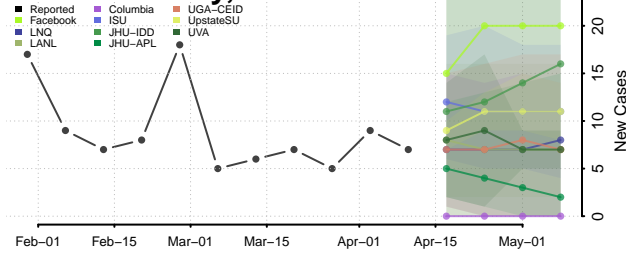

Louisa County, Iowa