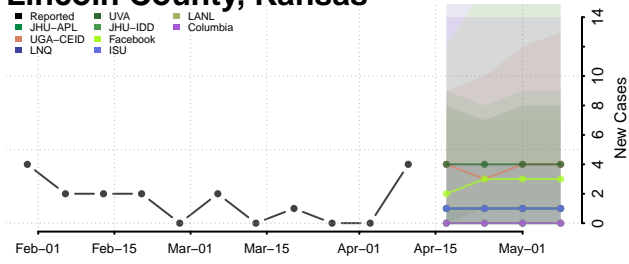

Lincoln County, Kansas