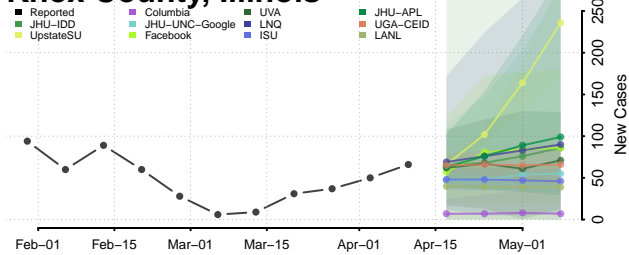

Knox County, Illinois