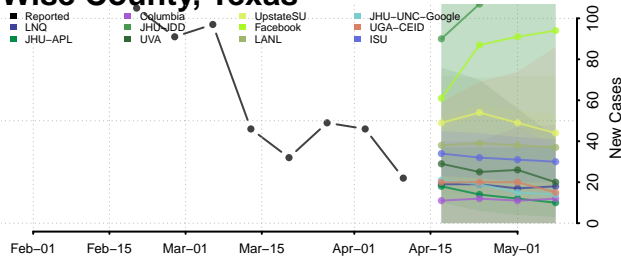

### Wood County, Texas