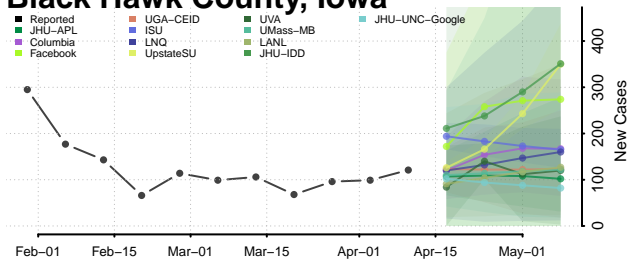

Black Hawk County, Iowa