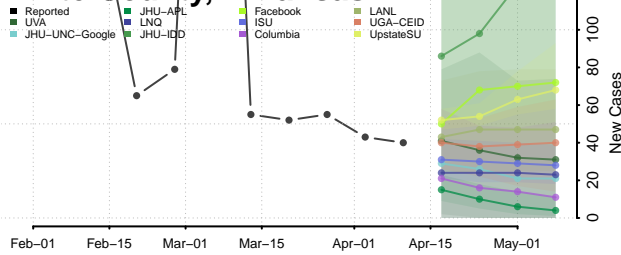

White County, Arkansas