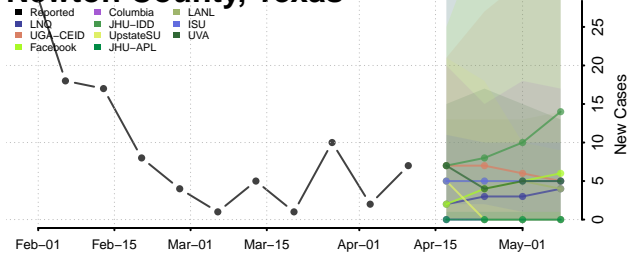

Newton County, Texas