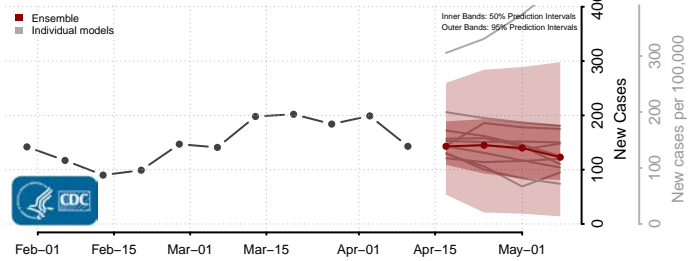

Woodbury County, Iowa