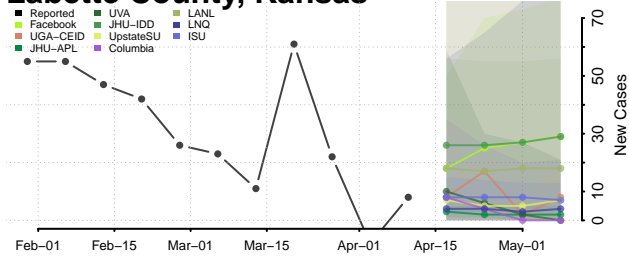

Labette County, Kansas