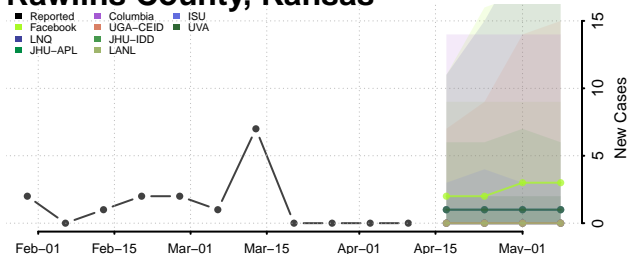

Rawlins County, Kansas