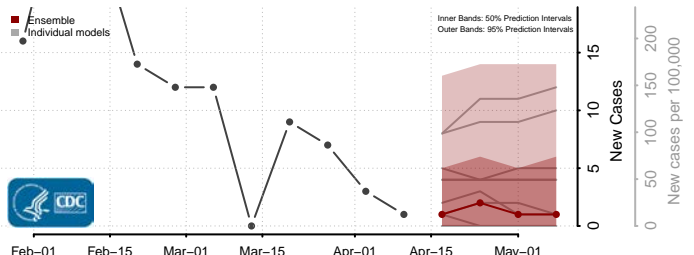

### Greene County, Alabama