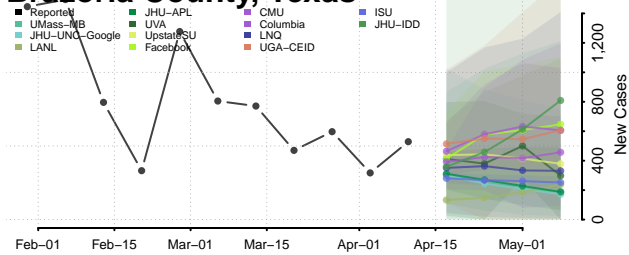

Brazoria County, Texas