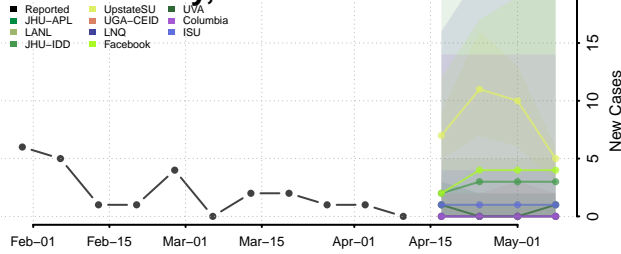

Lewis County, Idaho