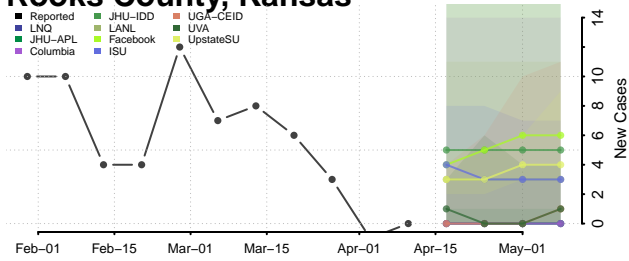

Rooks County, Kansas