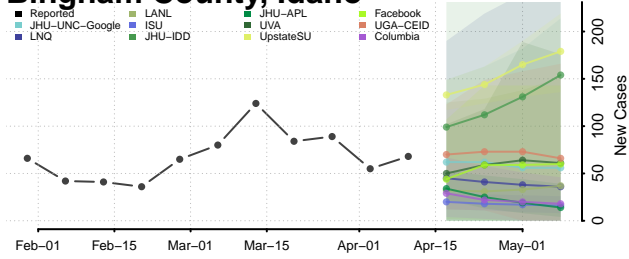

Bingham County, Idaho