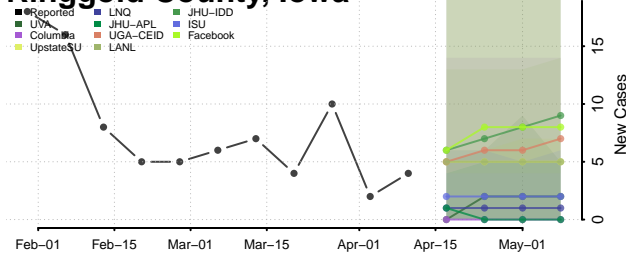

Ringgold County, Iowa