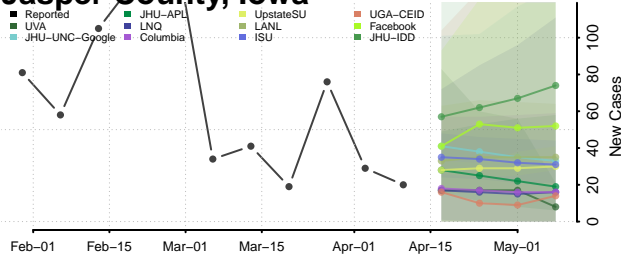

Jasper County, Iowa