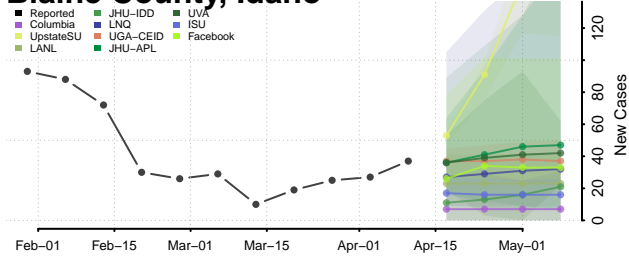

Blaine County, Idaho