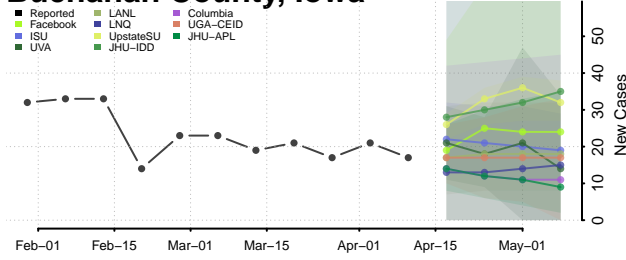

Buchanan County, Iowa