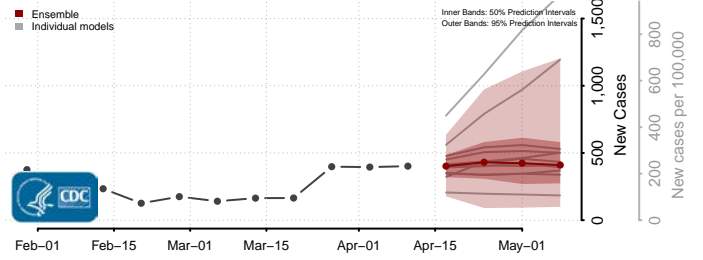

### Scott County, Iowa