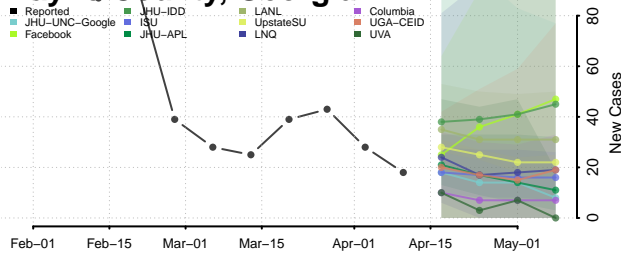

Wayne County, Georgia