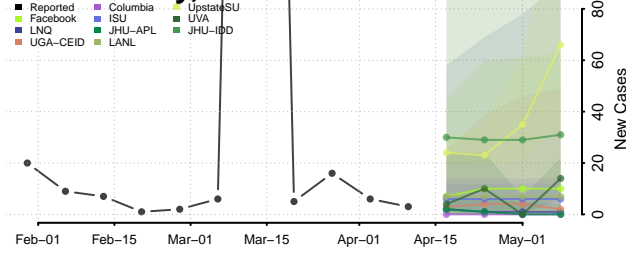

Linn County, Missouri