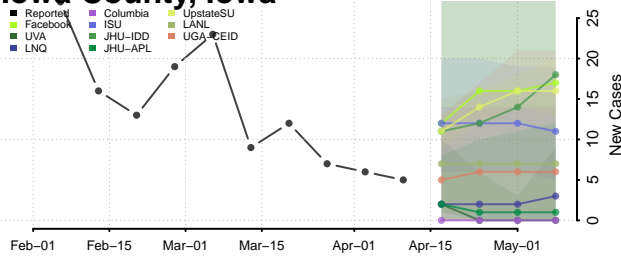

Iowa County, Iowa