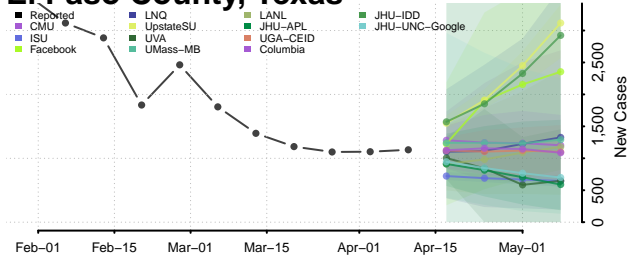

El Paso County, Texas