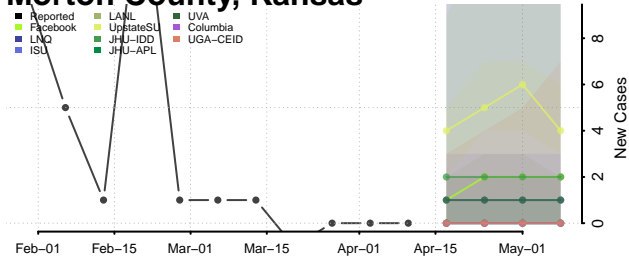

### Morton County, Kansas