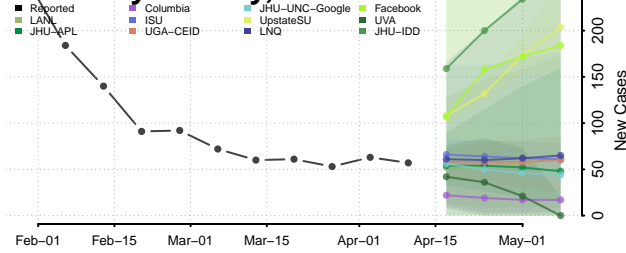

Pickaway County, Ohio