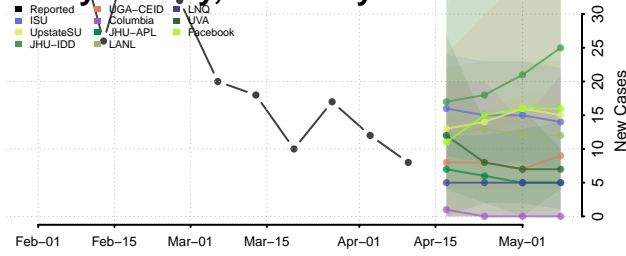

Henry County, Kentucky