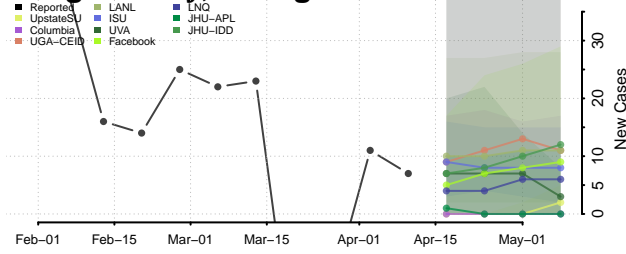

Long County, Georgia