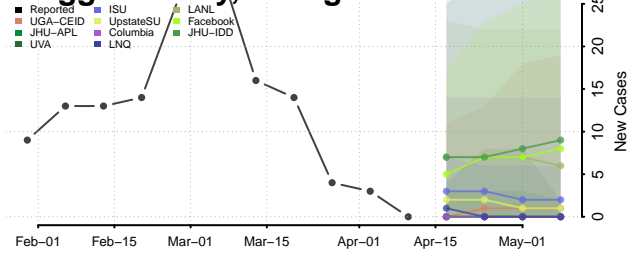

Twiggs County, Georgia