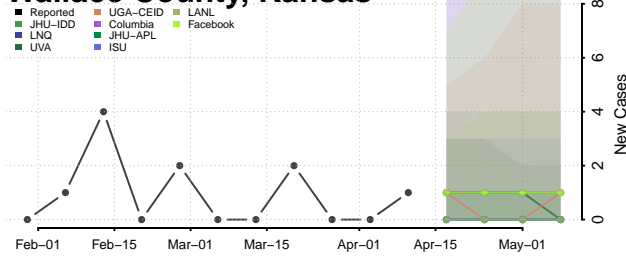

Wallace County, Kansas