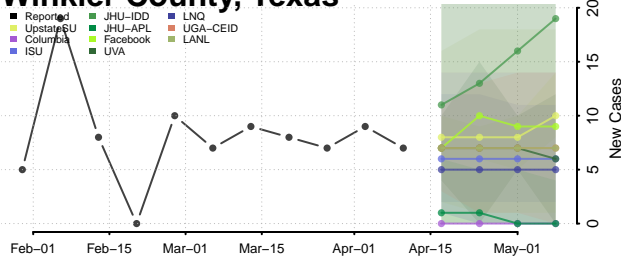

Winkler County, Texas