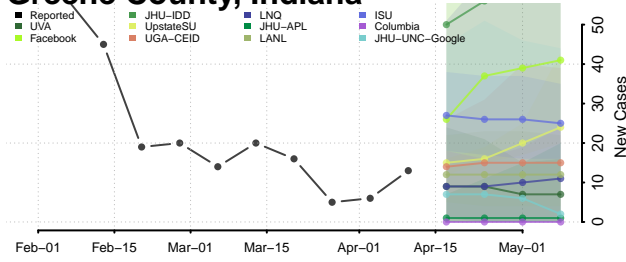

Greene County, Indiana