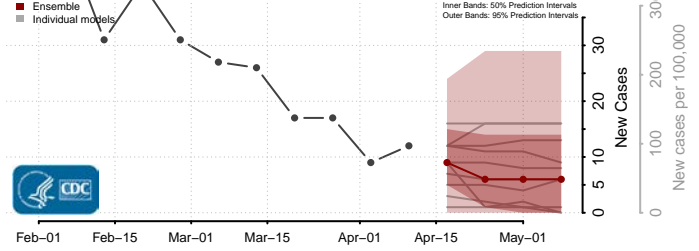

Allen County, Kansas