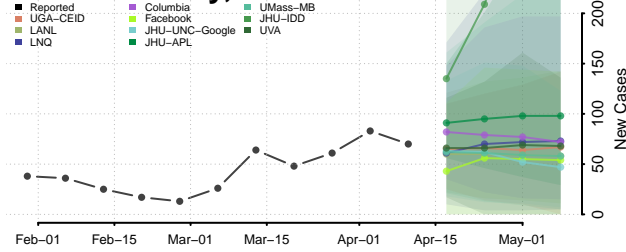

Hawaii County, Hawaii