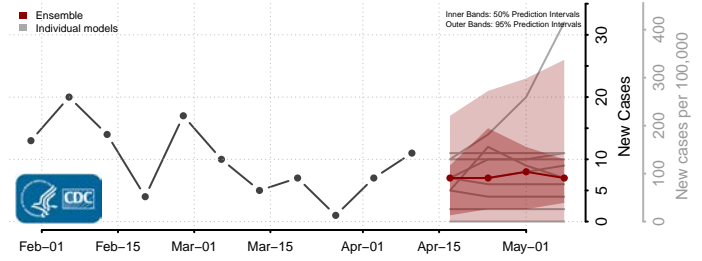

Monroe County, Iowa