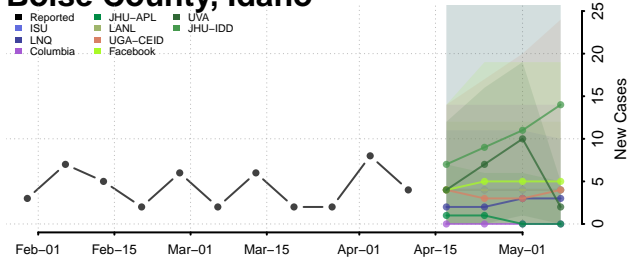

Boise County, Idaho