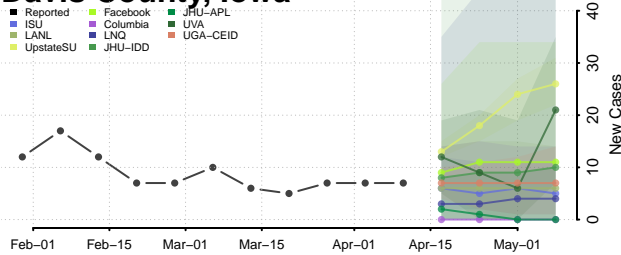

Davis County, Iowa