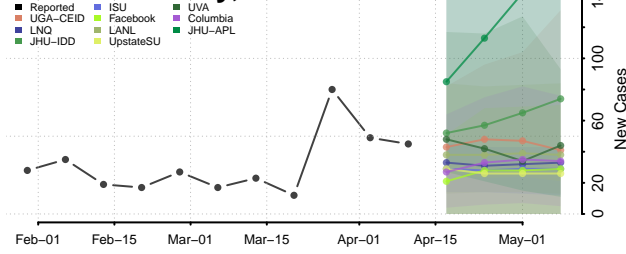

Elmore County, Idaho