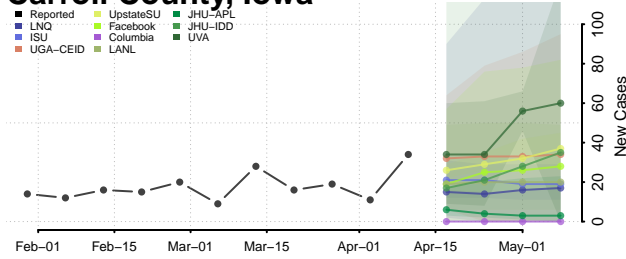

Carroll County, Iowa