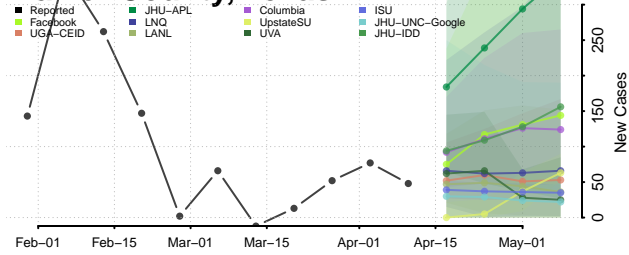

Walker County, Texas