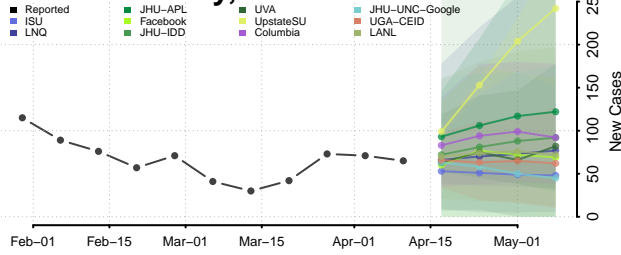

Clinton County, Iowa