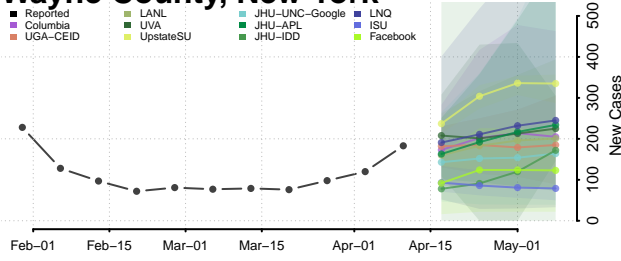

### Wayne County, New York