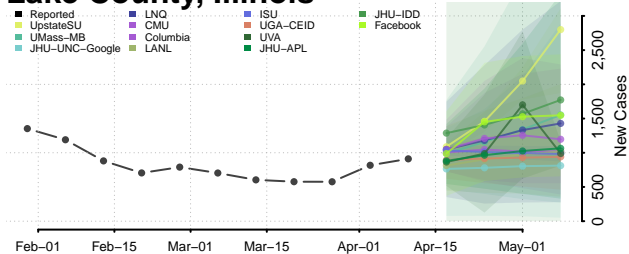

Lake County, Illinois