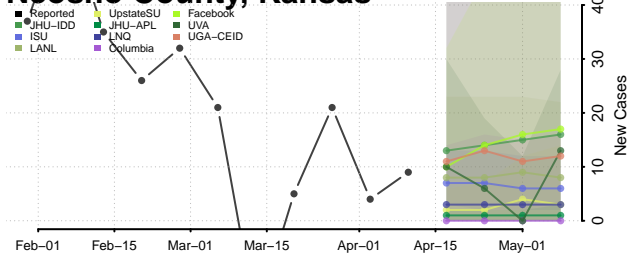

Neosho County, Kansas