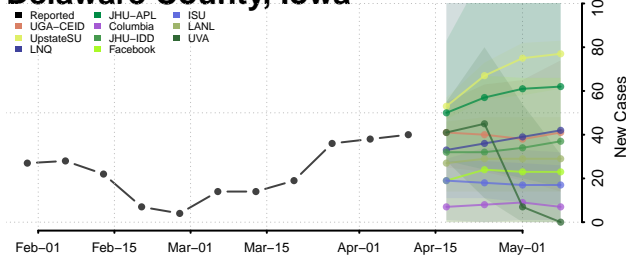

Delaware County, Iowa