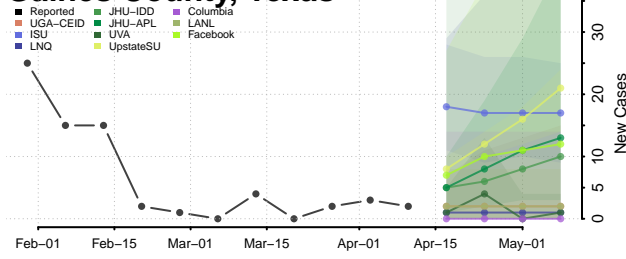

Gaines County, Texas