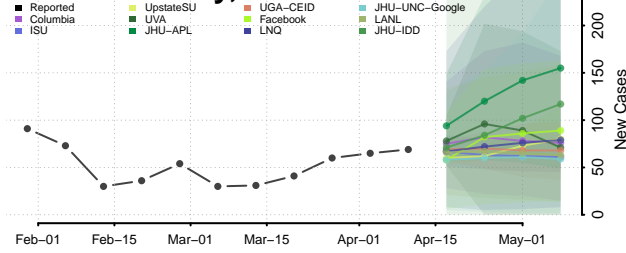

Ottawa County, Ohio