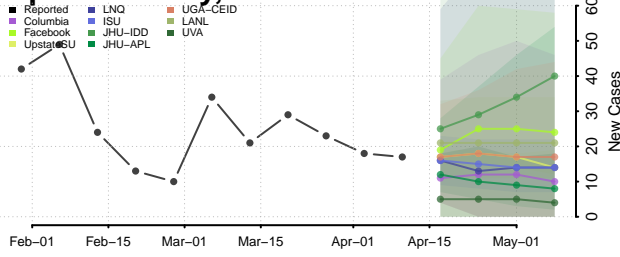

Tipton County, Indiana