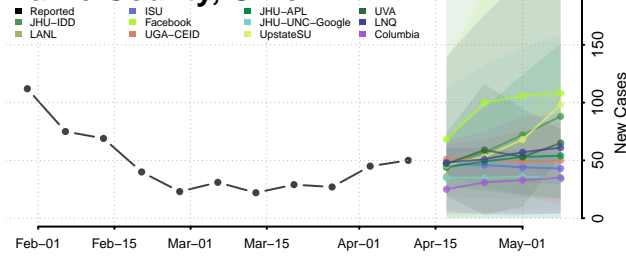

### Darke County, Ohio