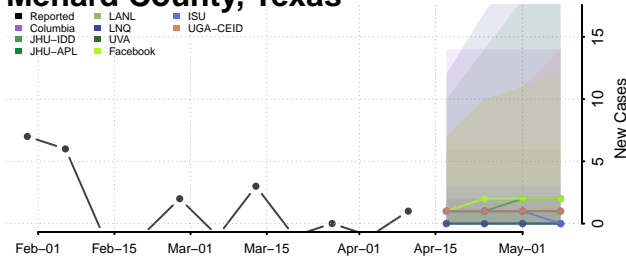

Menard County, Texas