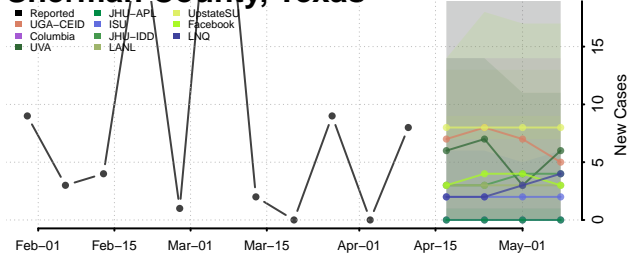

Sherman County, Texas