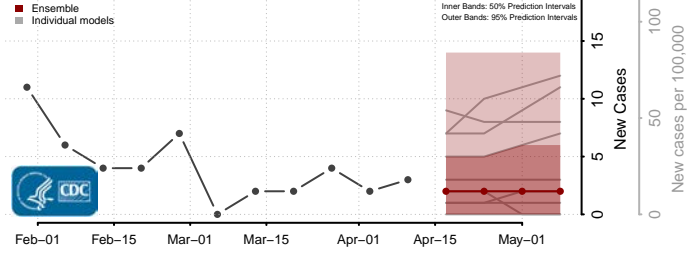

Idaho County, Idaho