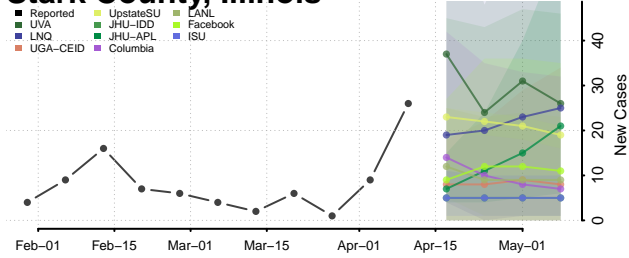

Stark County, Illinois