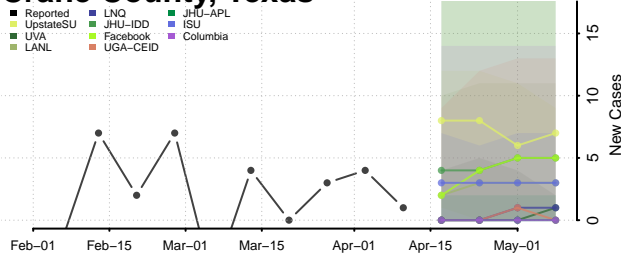

Crane County, Texas