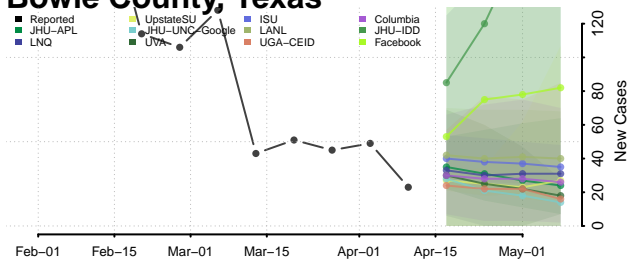

Bowie County, Texas