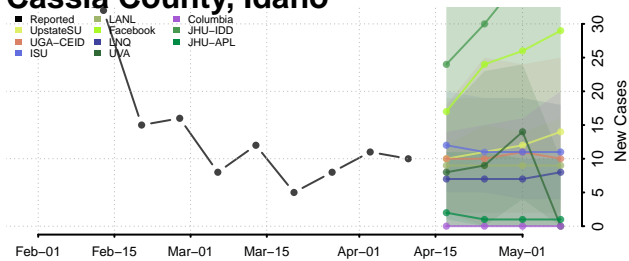

Cassia County, Idaho