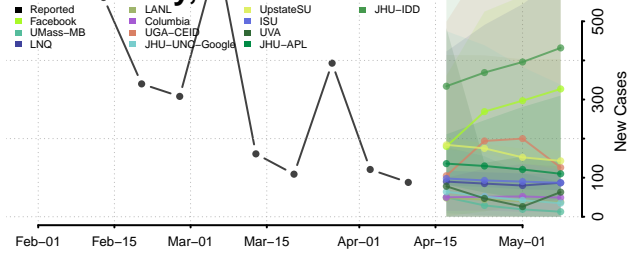

Ellis County, Texas