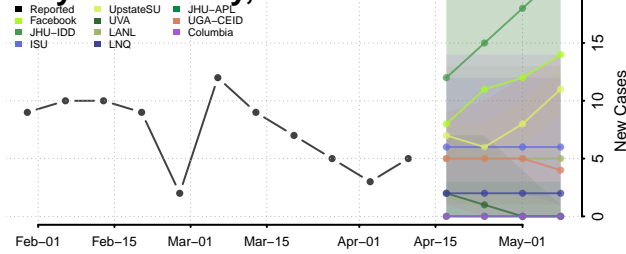

Owyhee County, Idaho