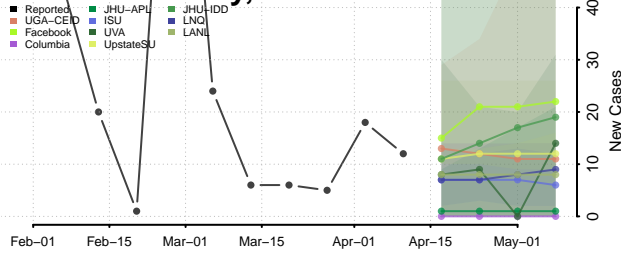

Jackson County, Texas