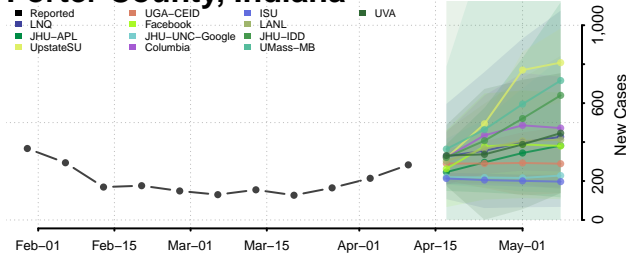

Porter County, Indiana