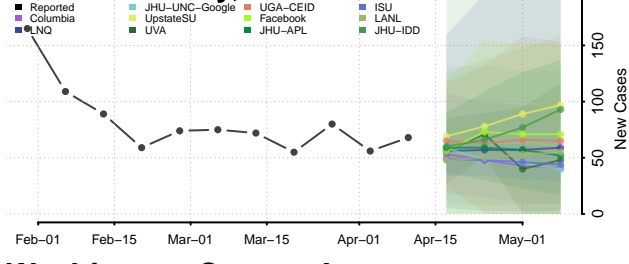

Warren County, Iowa