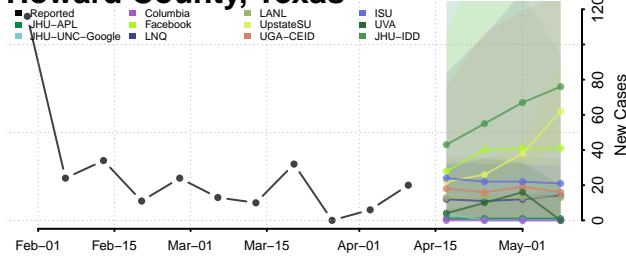

Howard County, Texas