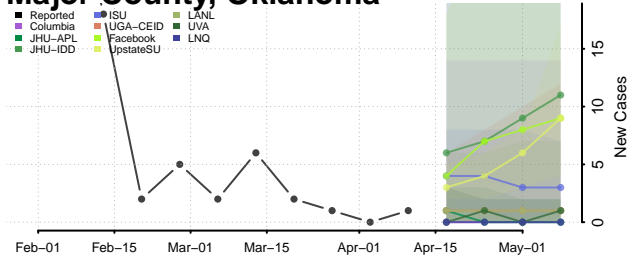

Major County, Oklahoma