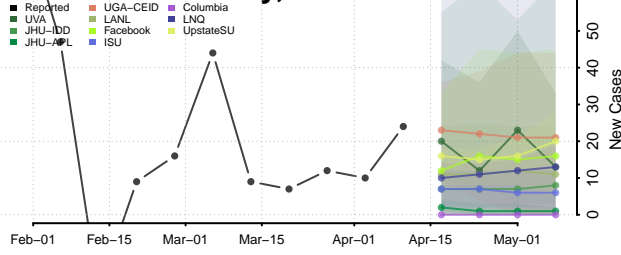

Van Buren County, Arkansas