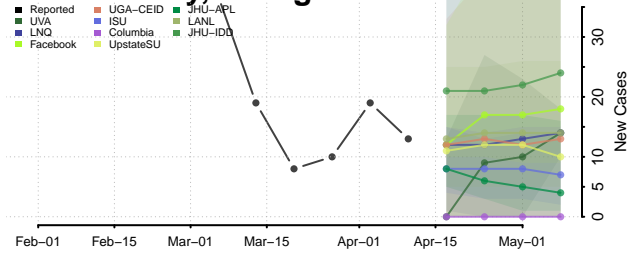

Dade County, Georgia