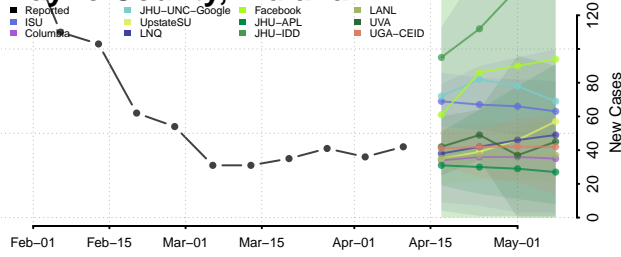

Wayne County, Indiana