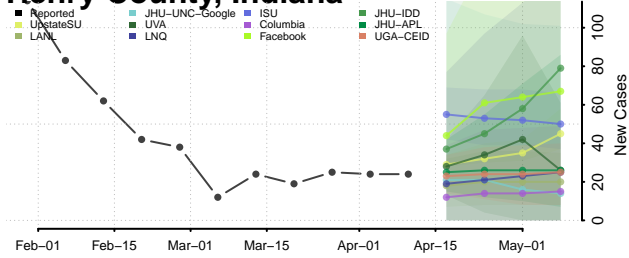

Henry County, Indiana