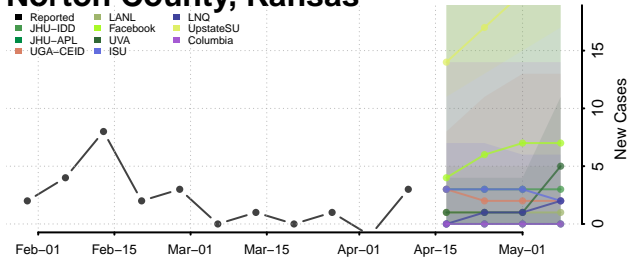

Norton County, Kansas