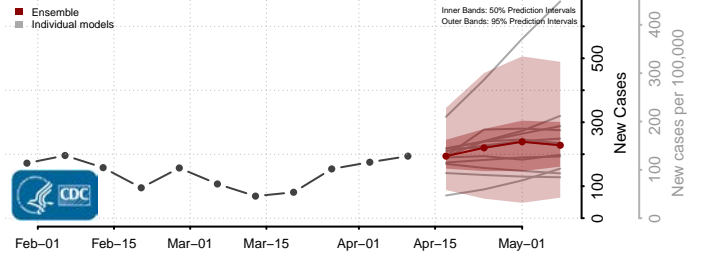

Johnson County, Iowa