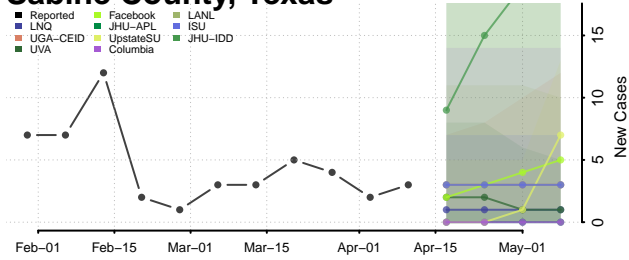

Sabine County, Texas