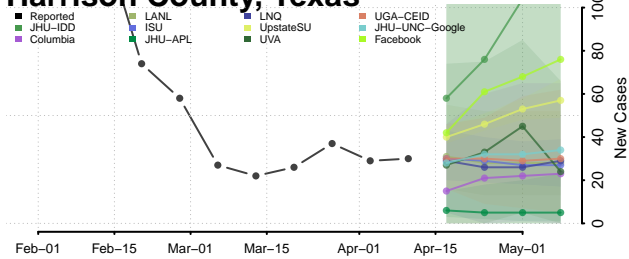

Harrison County, Texas