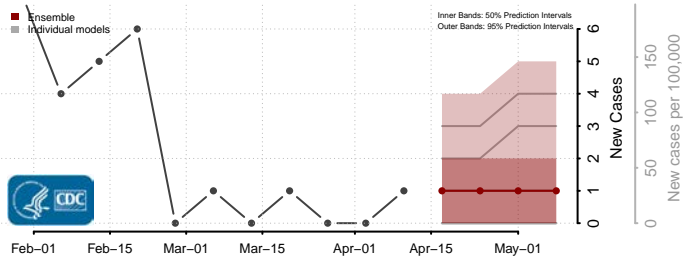

Osborne County, Kansas