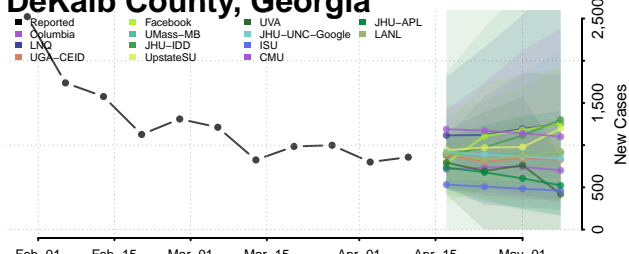

DeKalb County, Georgia