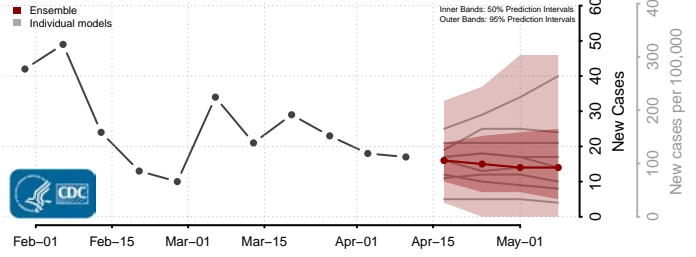

Tipton County, Indiana