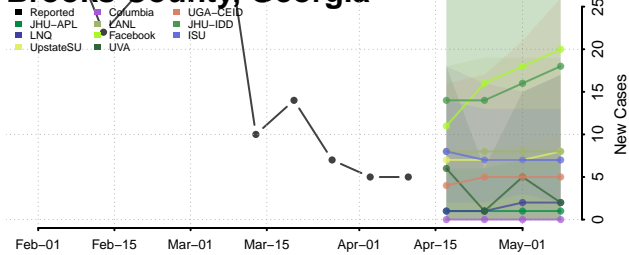

Brooks County, Georgia