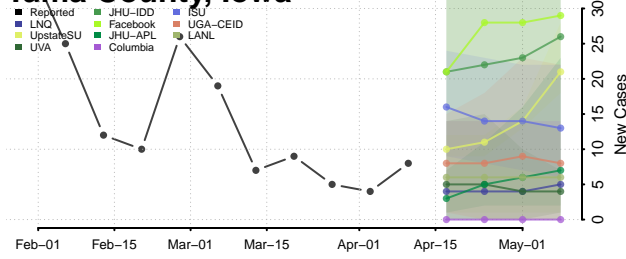

Tama County, Iowa