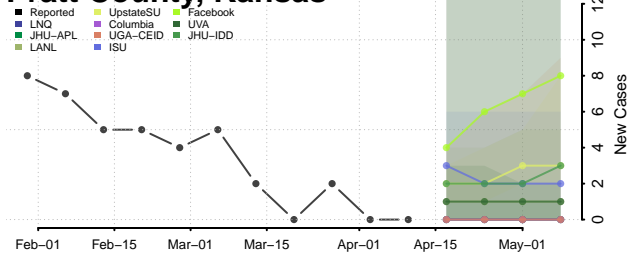

Pratt County, Kansas