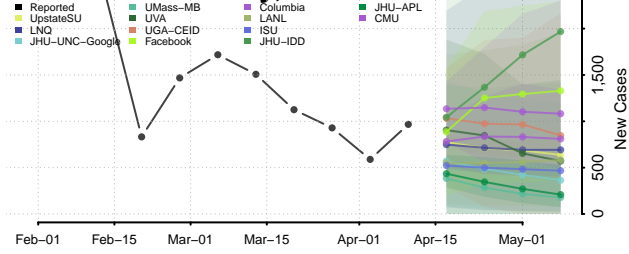

Fort Bend County, Texas