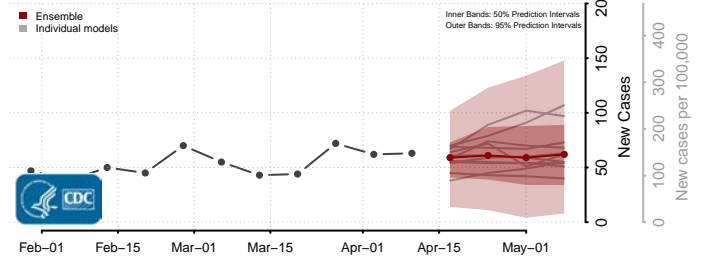

Muscatine County, Iowa