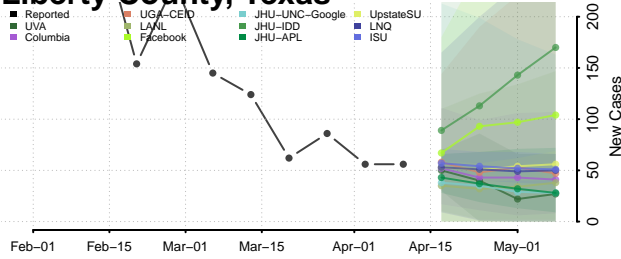

Liberty County, Texas