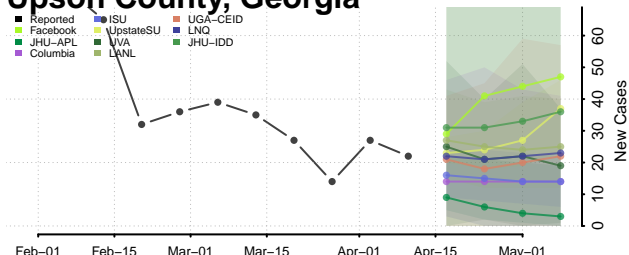

Upson County, Georgia