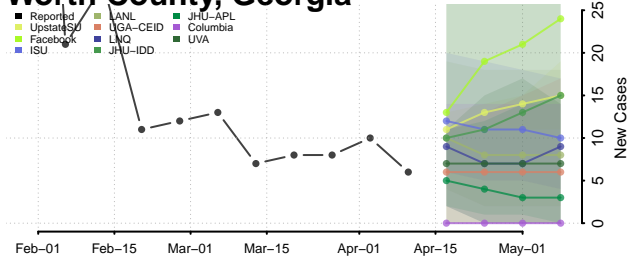

Worth County, Georgia