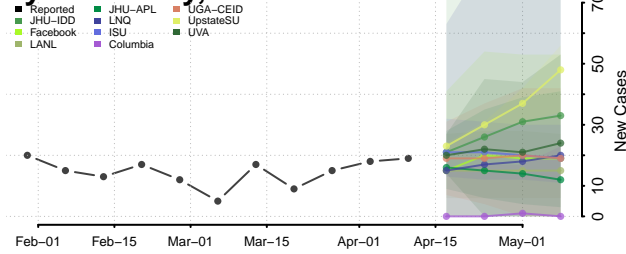

Lyon County, Iowa