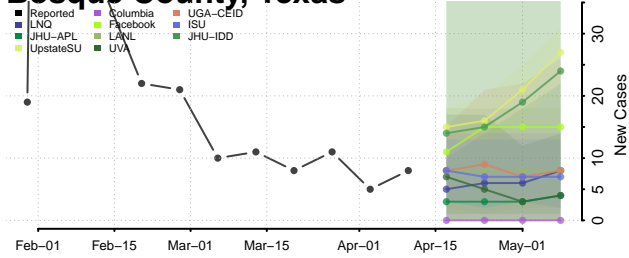

### Bosque County, Texas