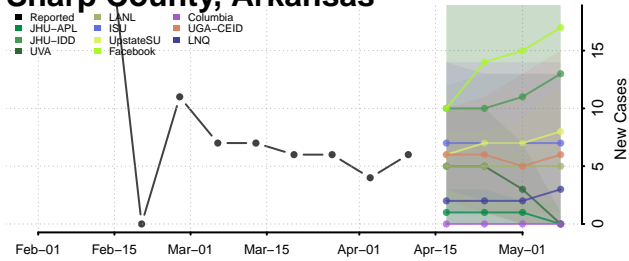

Sharp County, Arkansas