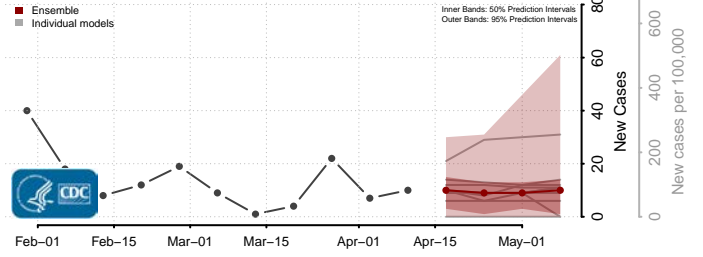

Cass County, Illinois