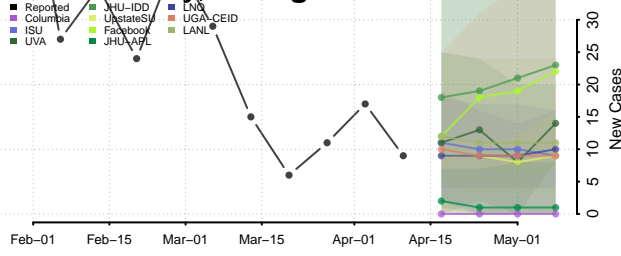

Cook County, Georgia