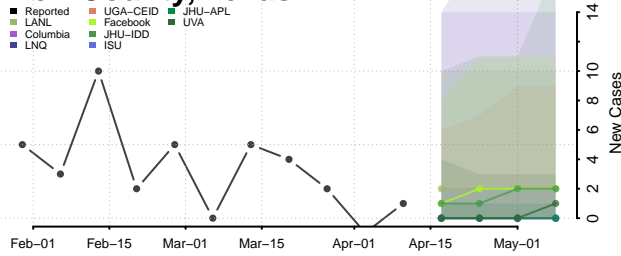

Irion County, Texas