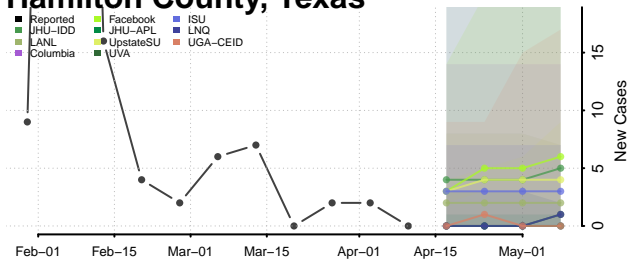

Hamilton County, Texas