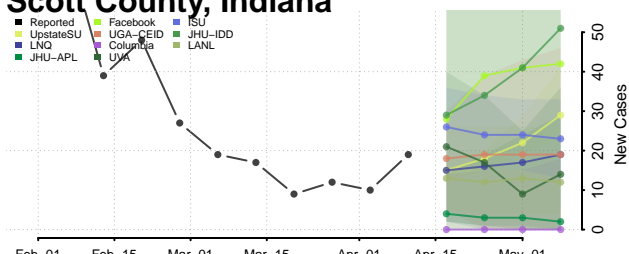

Scott County, Indiana