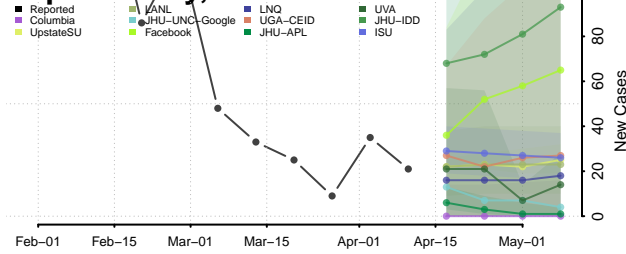

Pope County, Arkansas