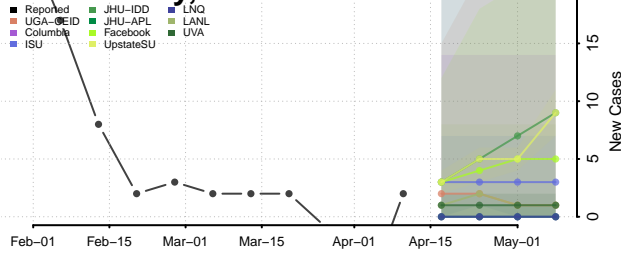

Jack County, Texas