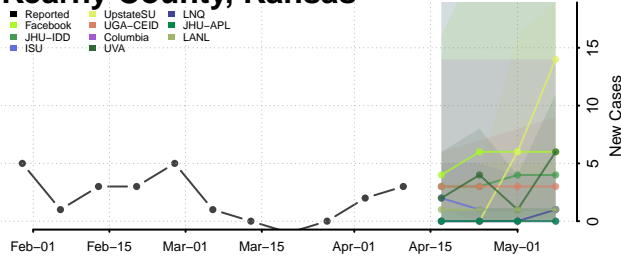

Keary County, Kansas