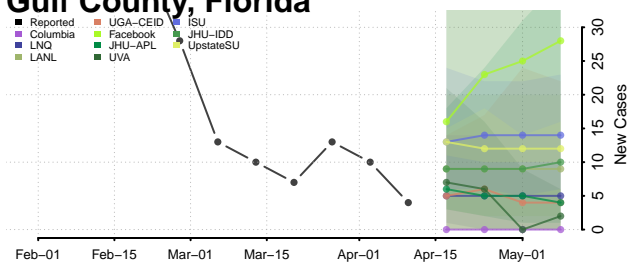

Gulf County, Florida