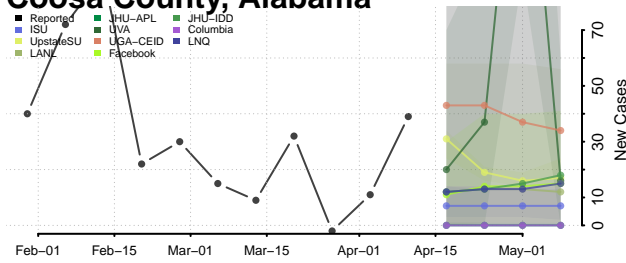

Coosa County, Alabama