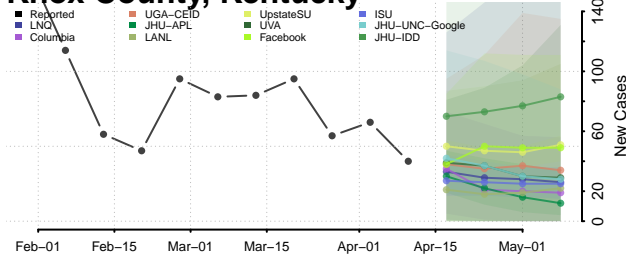

Knox County, Kentucky