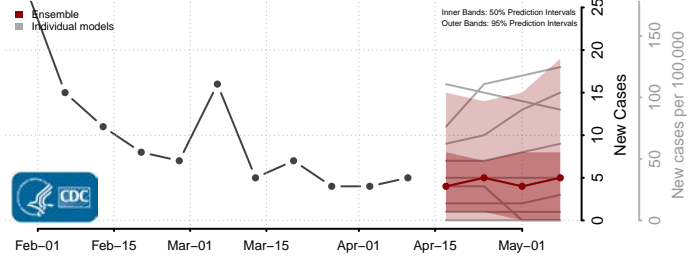

Butler County, Iowa