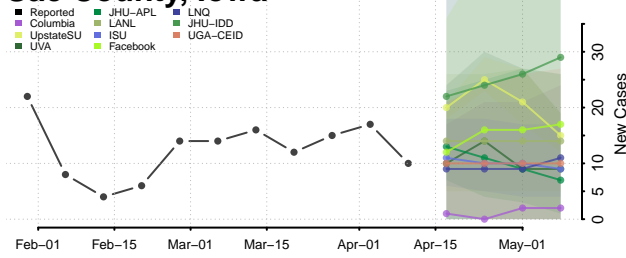

Sac County, Iowa