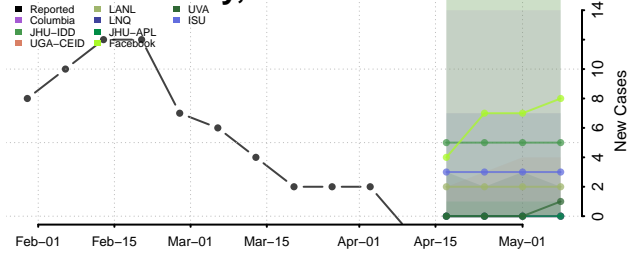

Russell County, Kansas