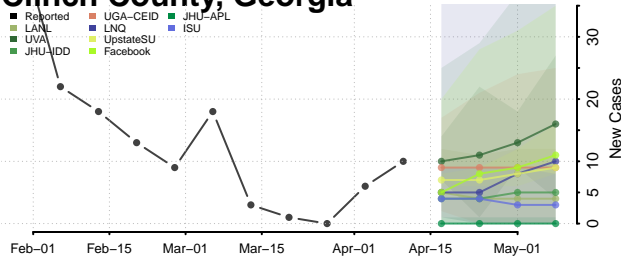

Clinch County, Georgia