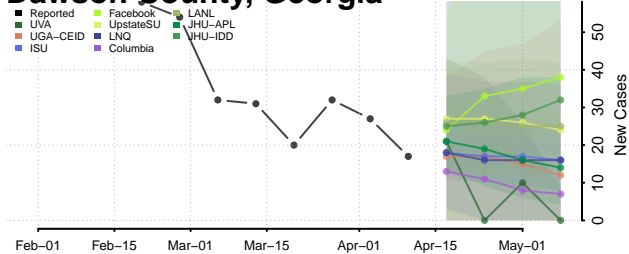

Dawson County, Georgia