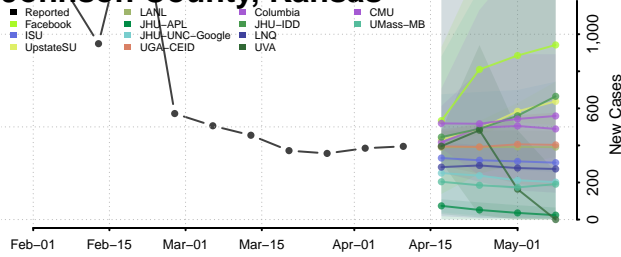

Johnson County, Kansas