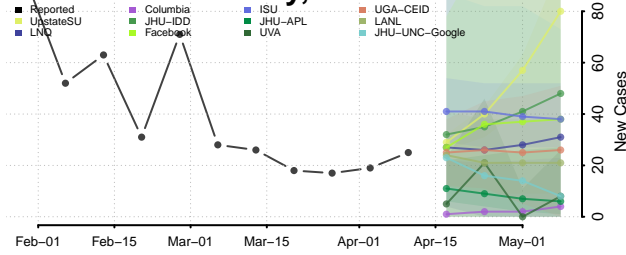

Des Moines County, Iowa