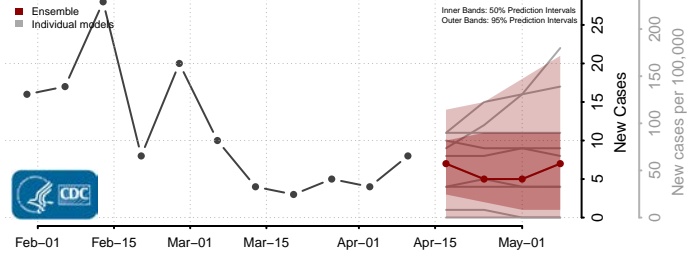

Grundy County, Iowa