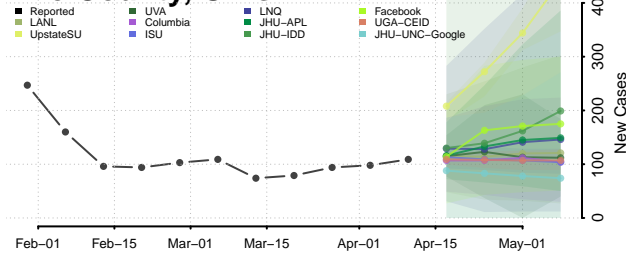

Erie County, Ohio