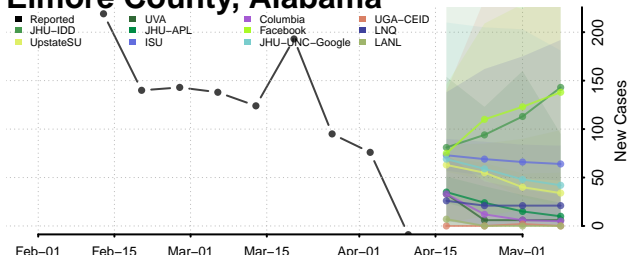

Elmore County, Alabama