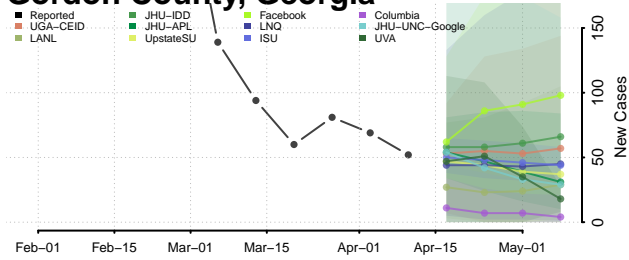

Gordon County, Georgia