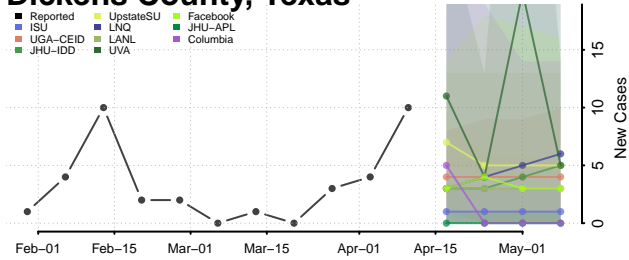

Dickens County, Texas