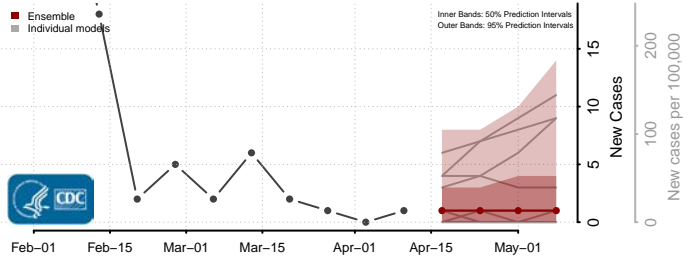

Major County, Oklahoma