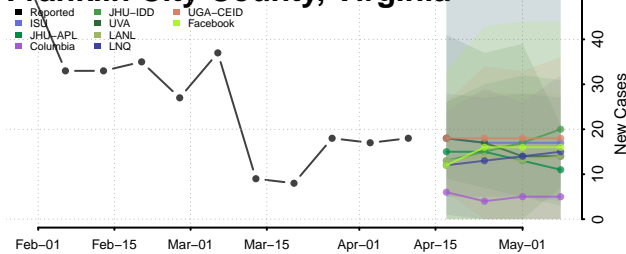

Franklin City County, Virginia