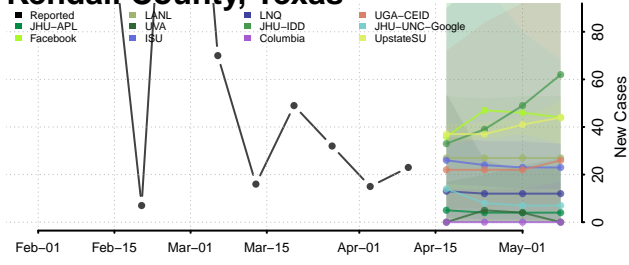

Kendall County, Texas