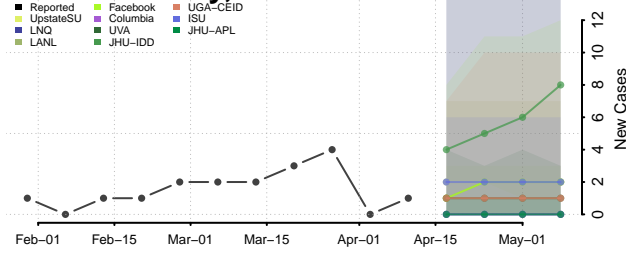

Custer County, Idaho