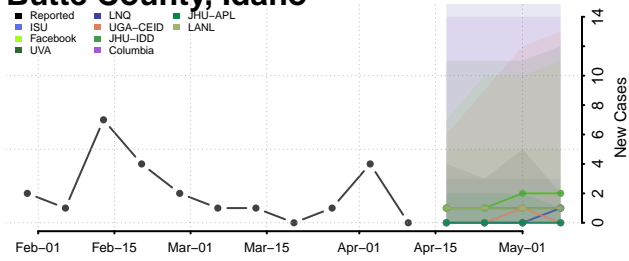

Butte County, Idaho