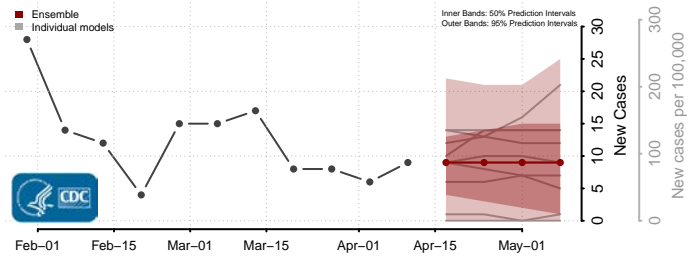

Winnebago County, Iowa