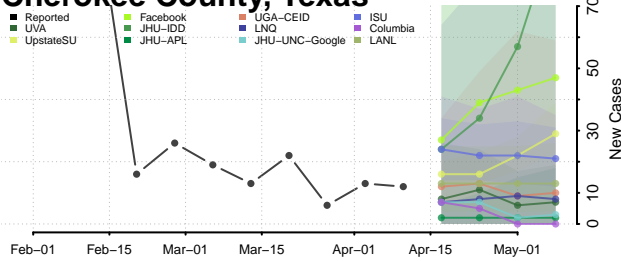

Cherokee County, Texas