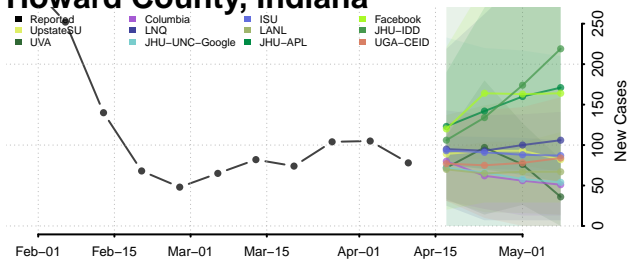

Howard County, Indiana