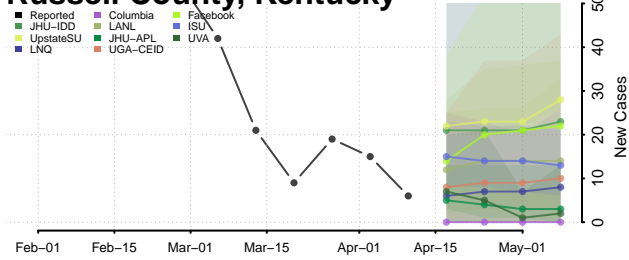

### Scott County, Kentucky