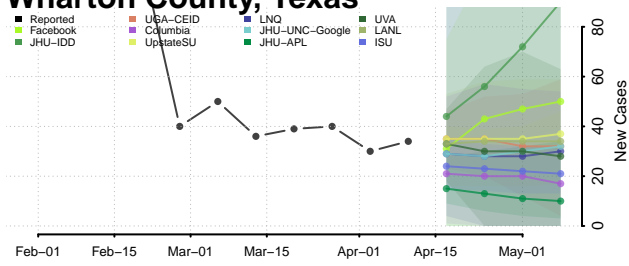

Wharton County, Texas