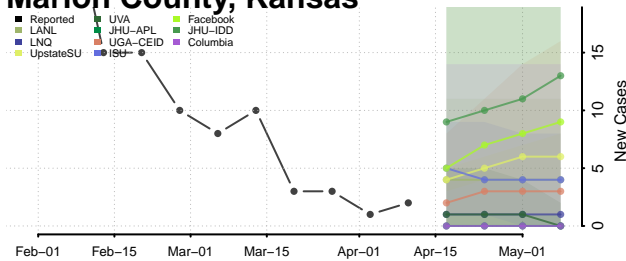

Marion County, Kansas