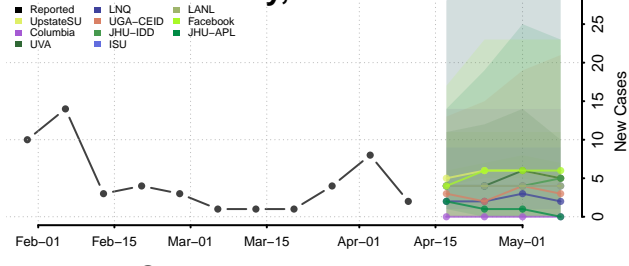

Van Buren County, Iowa