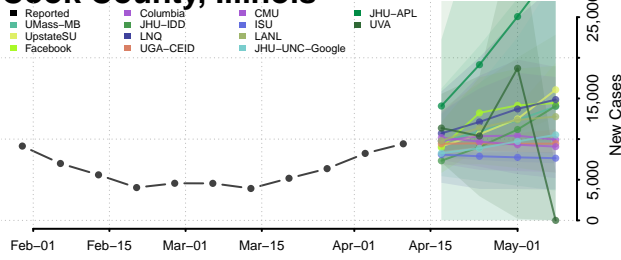

Cook County, Illinois