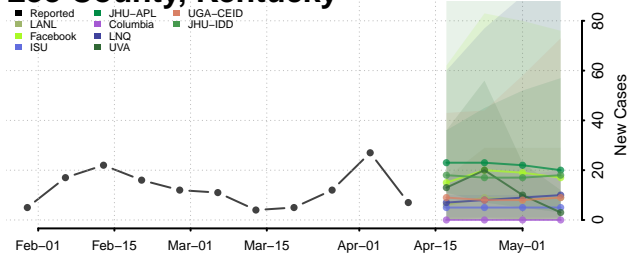

Lee County, Kentucky