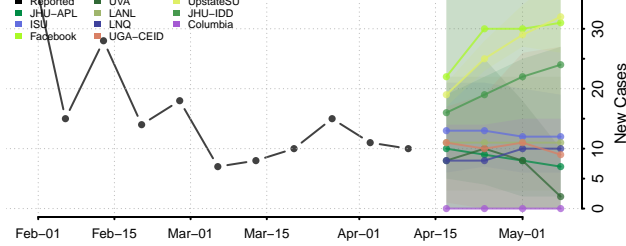

Henry County, Iowa