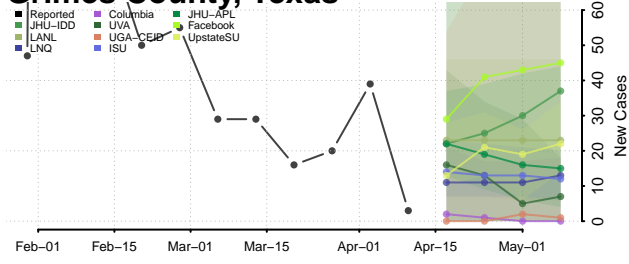

### Grimes County, Texas