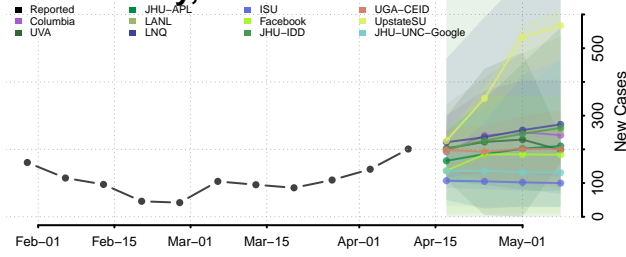

Rice County, Minnesota