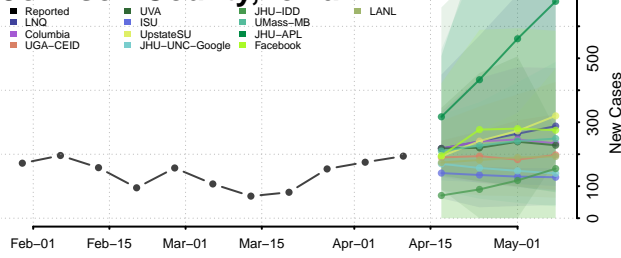

Johnson County, Iowa