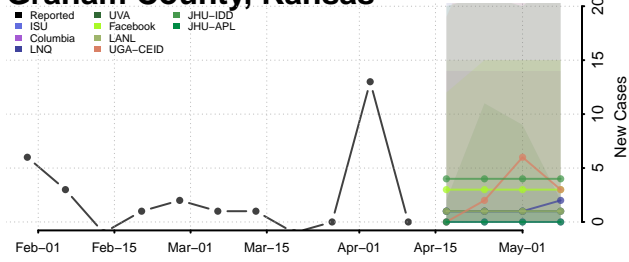

Graham County, Kansas