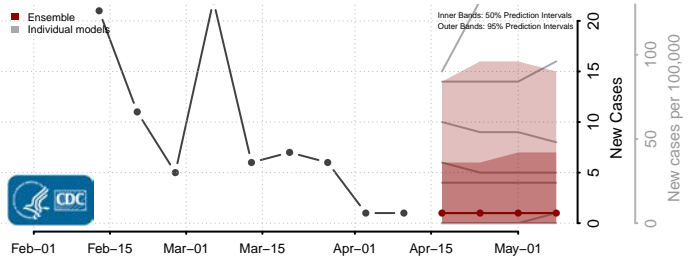

Union County, Illinois