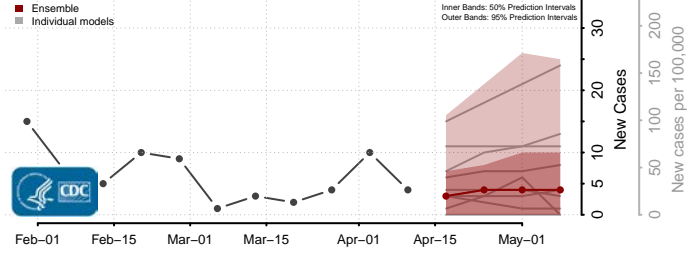

Gooding County, Idaho