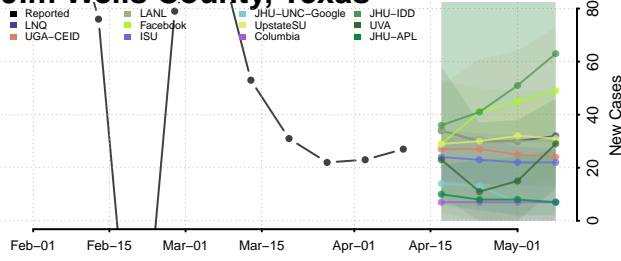

Jim Wells County, Texas