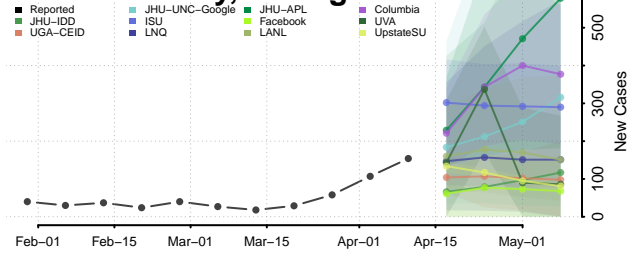

Emmet County, Michigan