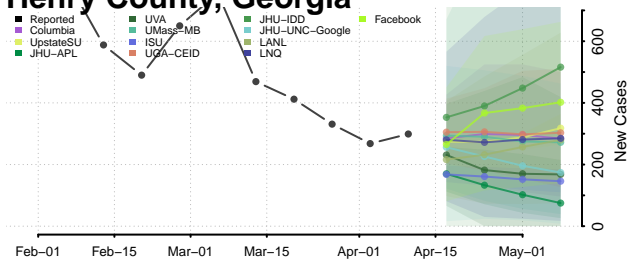

Henry County, Georgia