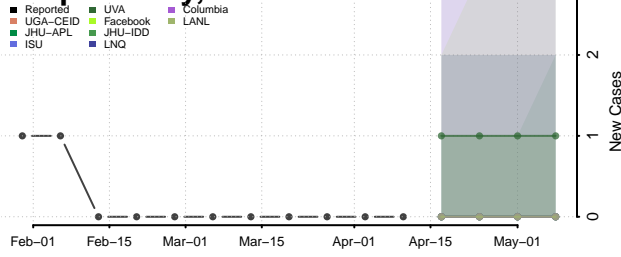

Loup County, Nebraska