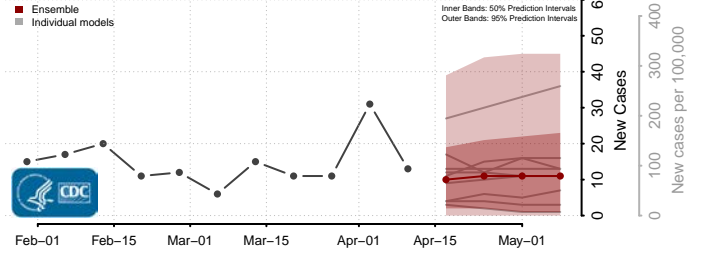

Franklin County, Idaho