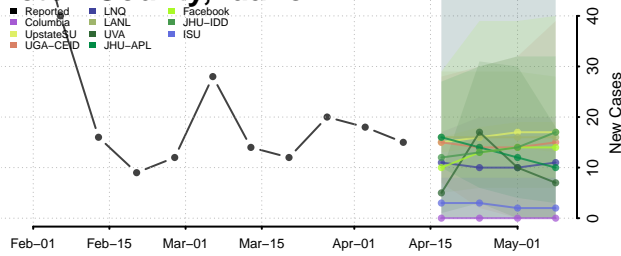

Teton County, Idaho