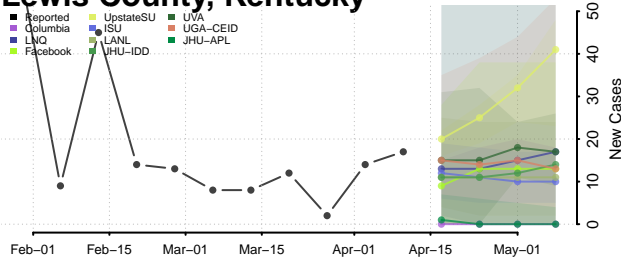

Lewis County, Kentucky