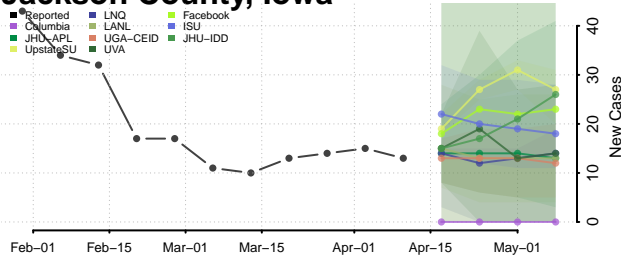

Jackson County, Iowa