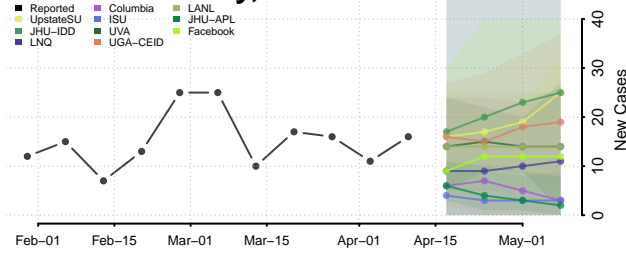

Fremont County, Idaho