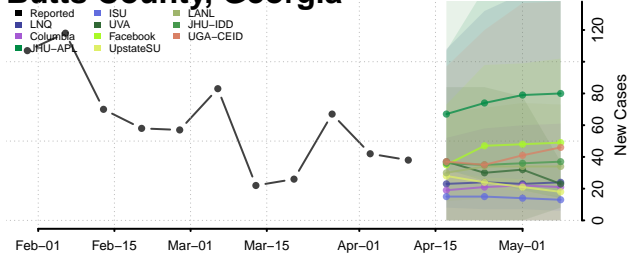

Butts County, Georgia