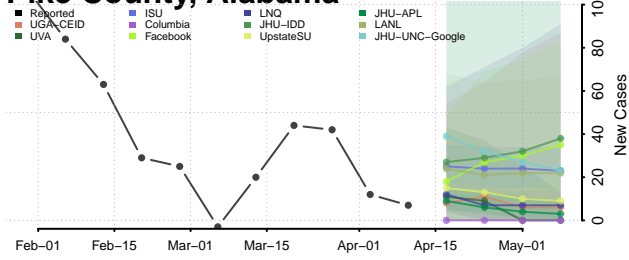

Pike County, Alabama