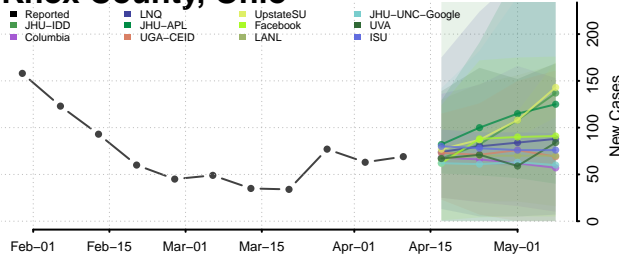

Knox County, Ohio