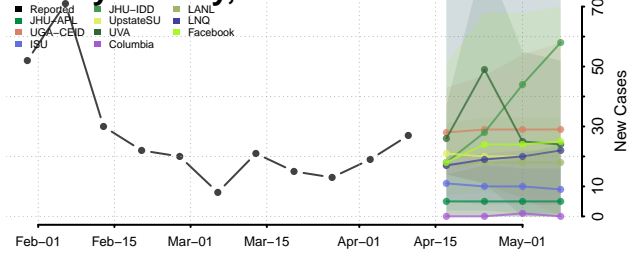

Shelby County, Texas