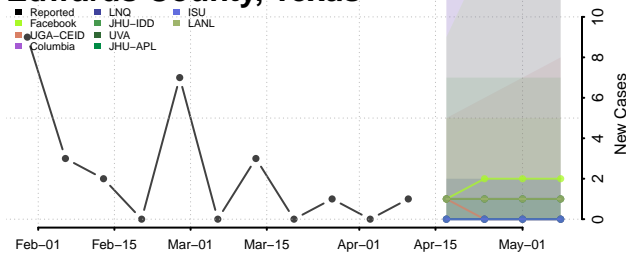

Edwards County, Texas