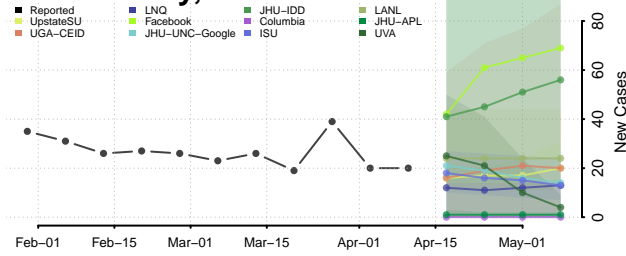

Ford County, Kansas