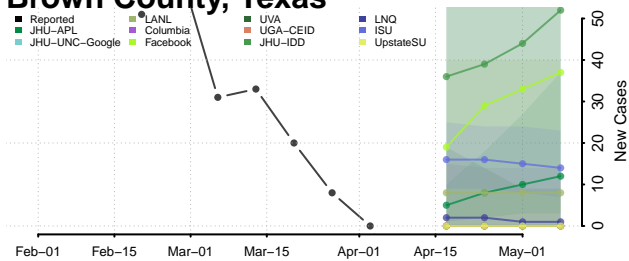

Brown County, Texas