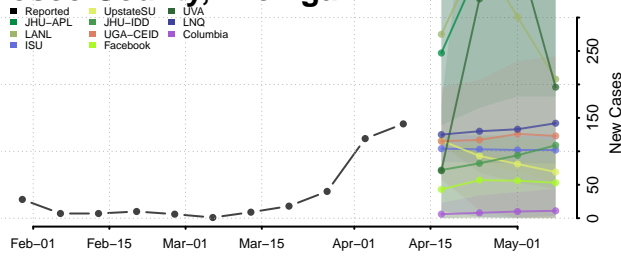

Iosco County, Michigan