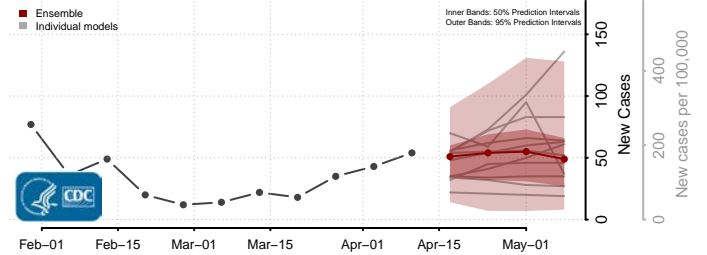

Smyth County, Virginia