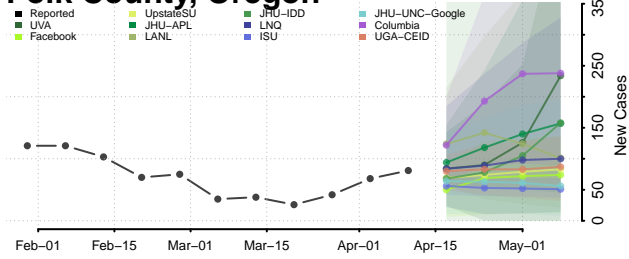

Polk County, Oregon