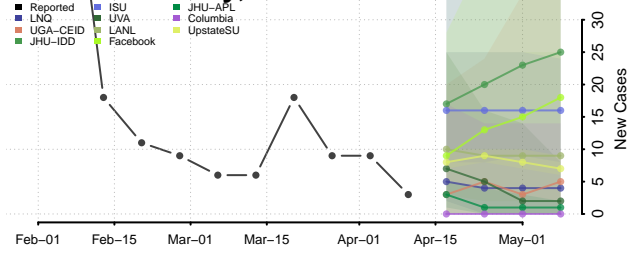

Monroe County, Alabama