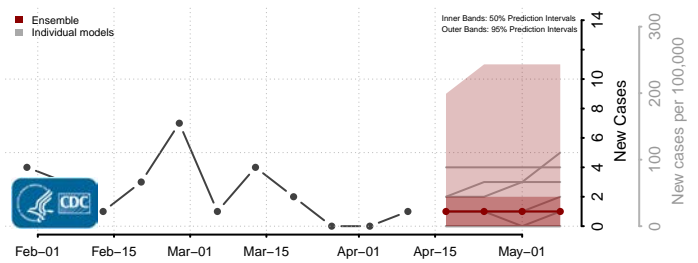

Mora County, New Mexico