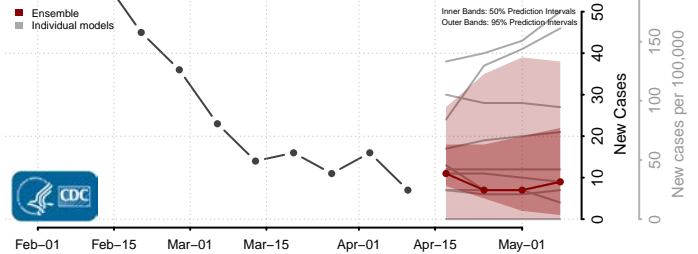

Fayette County, Ohio