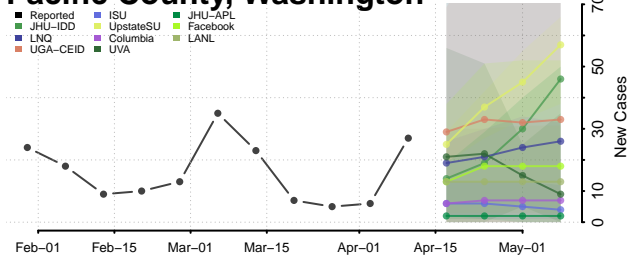

Pacific County, Washington