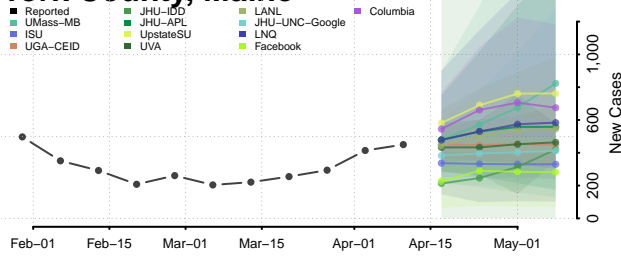

York County, Maine