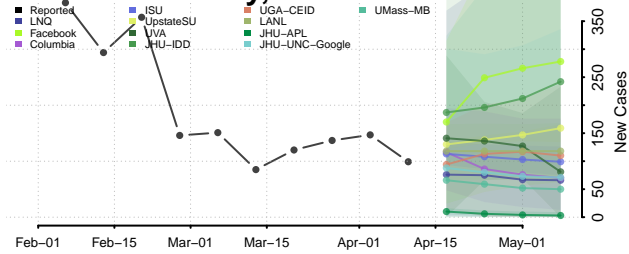

Shawnee County, Kansas