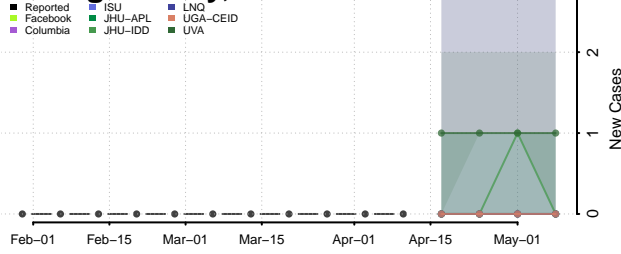

Loving County, Texas