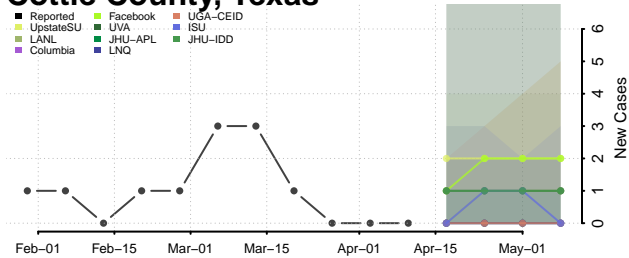

Cottle County, Texas