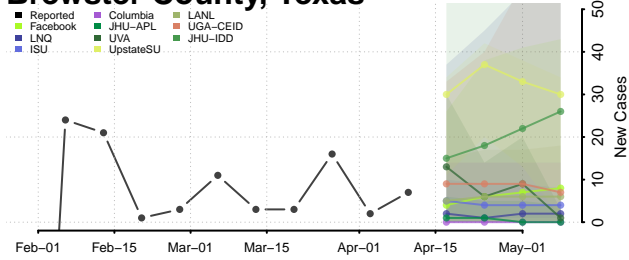

Brewster County, Texas