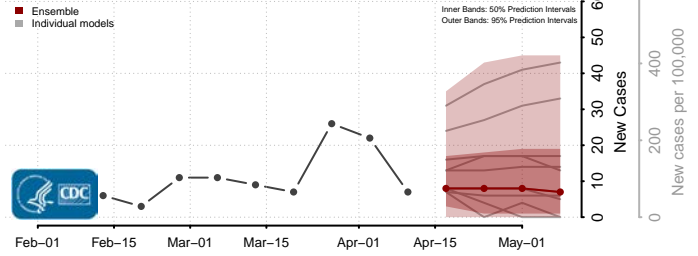

Guthrie County, Iowa