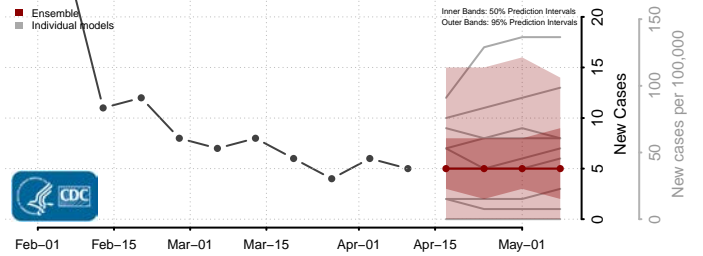

Clay County, Illinois