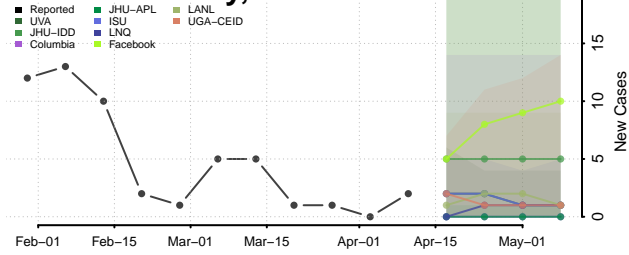

Pawnee County, Kansas