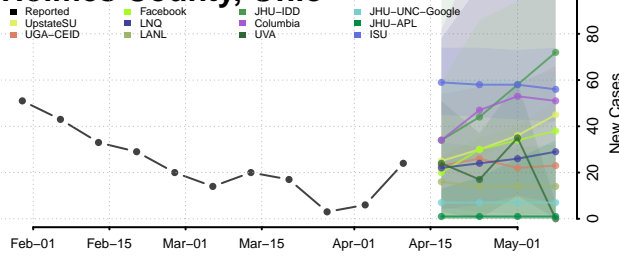

Holmes County, Ohio