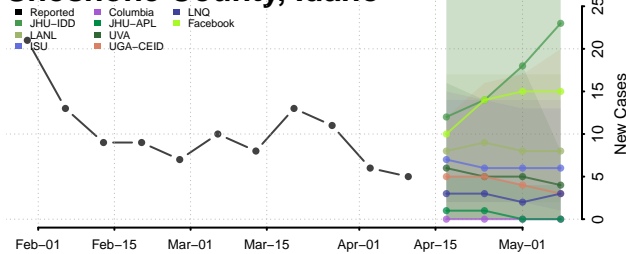

Shoshone County, Idaho