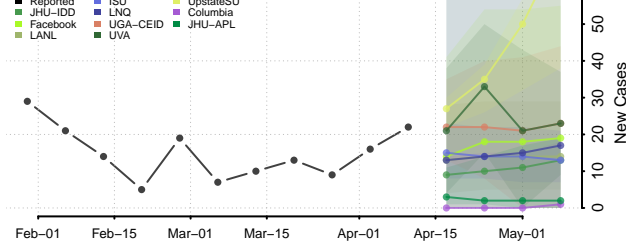

Harrison County, Iowa