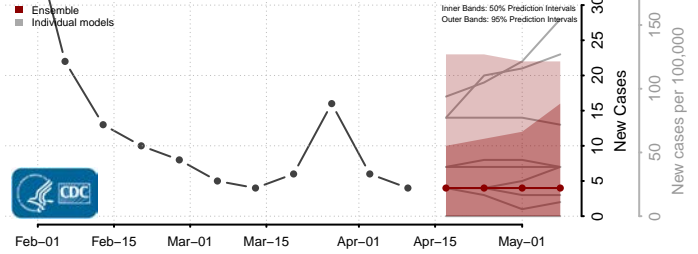

Gem County, Idaho