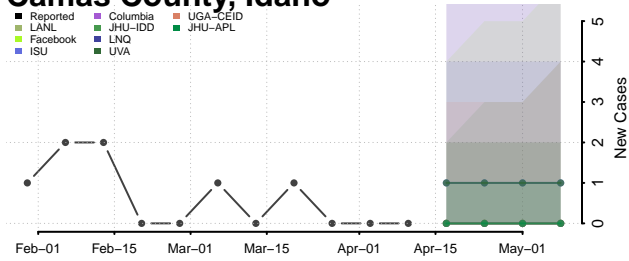

Camas County, Idaho