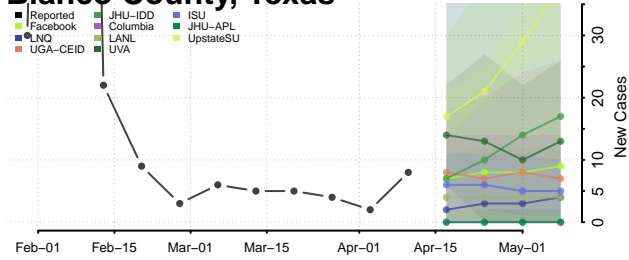

Blanco County, Texas