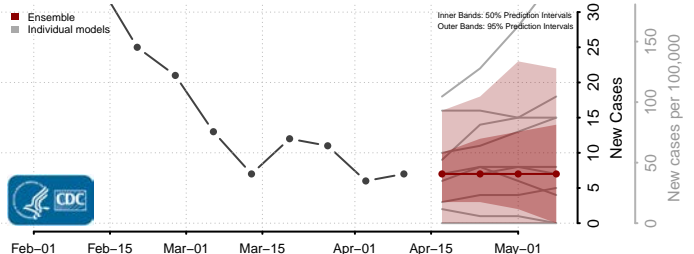

Henry County, Alabama