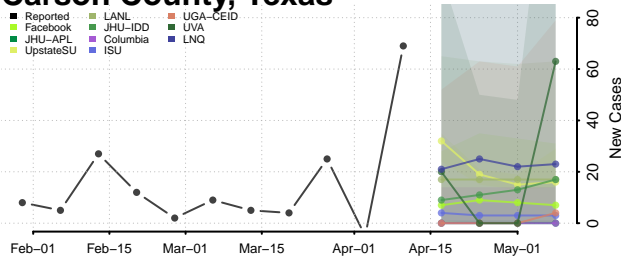

Carson County, Texas