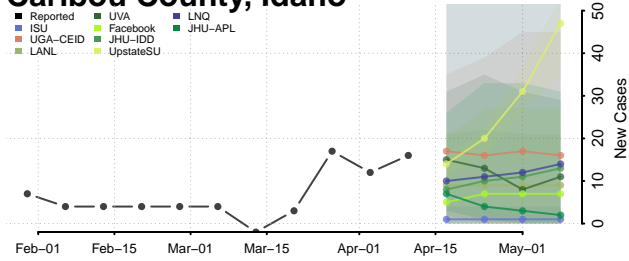

Caribou County, Idaho