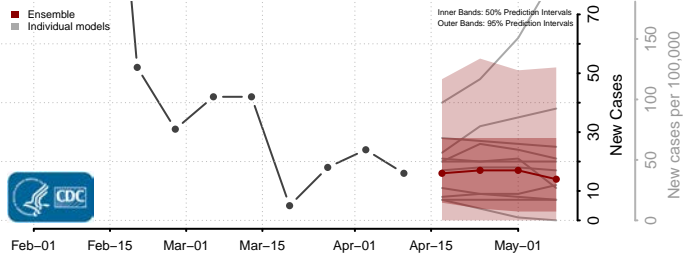

Mayes County, Oklahoma