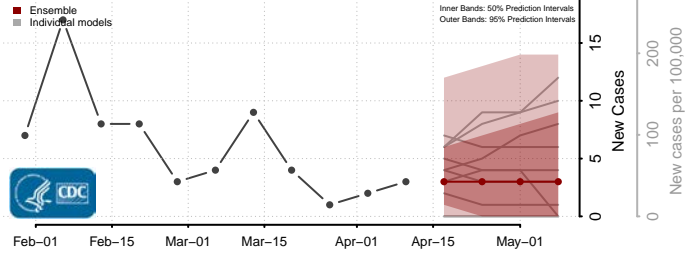

Union County, Indiana