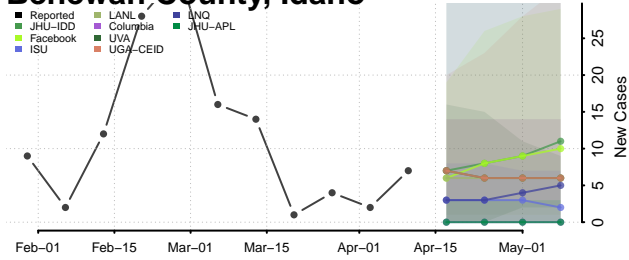

Benewah County, Idaho