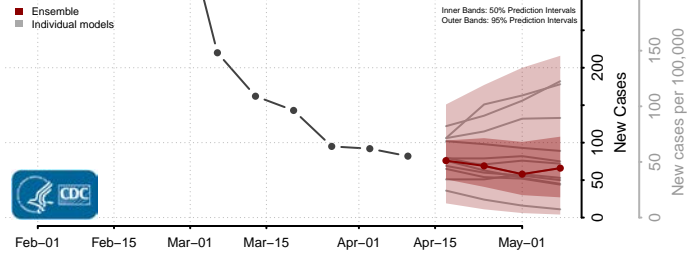

Coweta County, Georgia