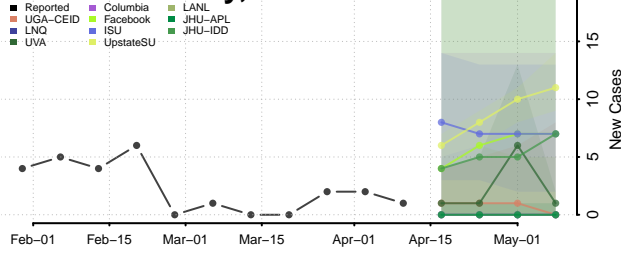

Yoakum County, Texas