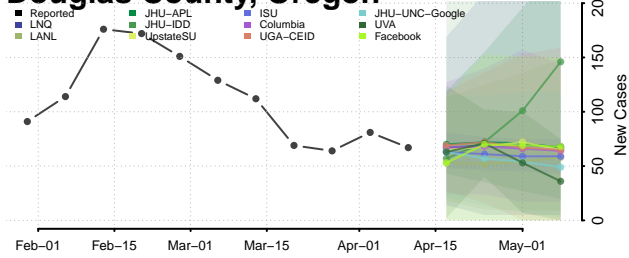

Douglas County, Oregon