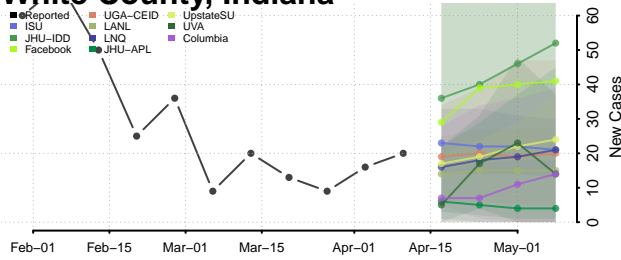

White County, Indiana