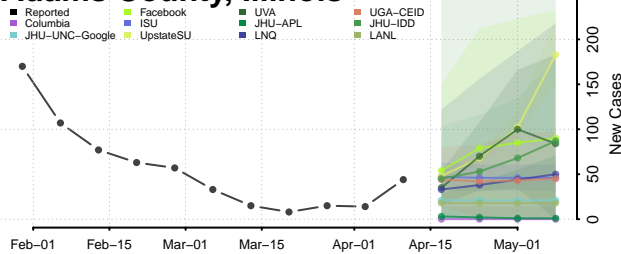

Adams County, Illinois