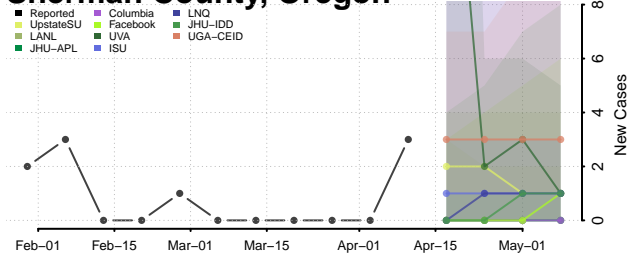

Sherman County, Oregon