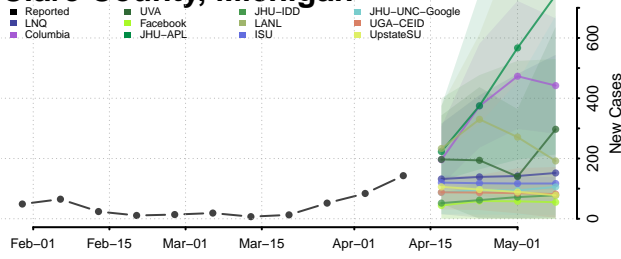

Clare County, Michigan