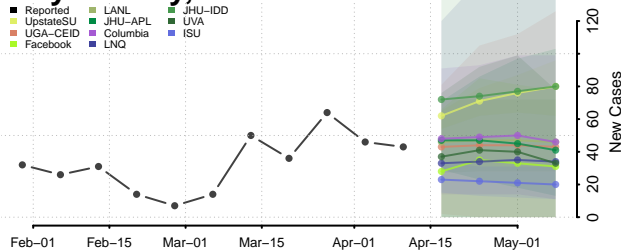

Clay County, Iowa