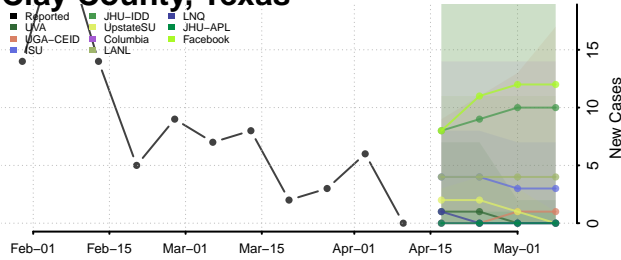

Clay County, Texas