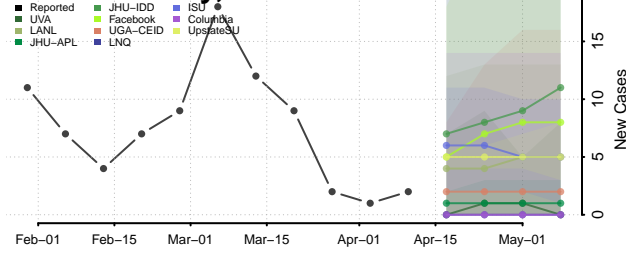

Lucas County, Iowa