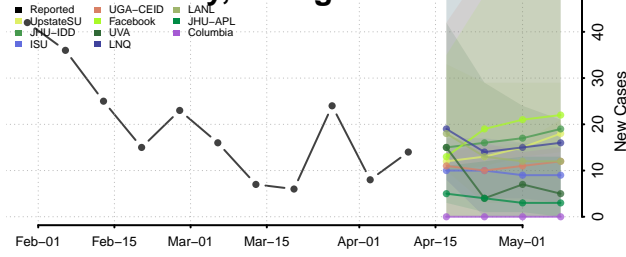

Rabun County, Georgia