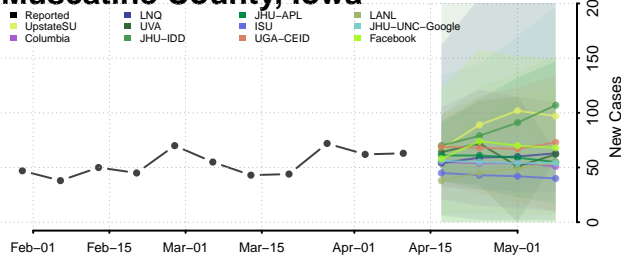

Muscatine County, Iowa