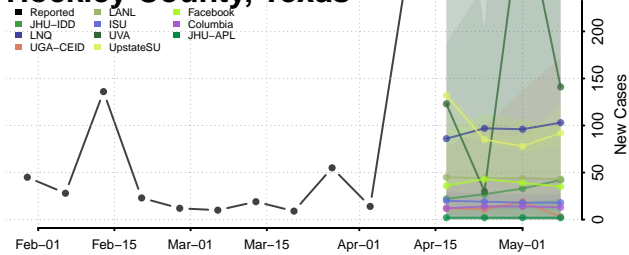

### Hood County, Texas