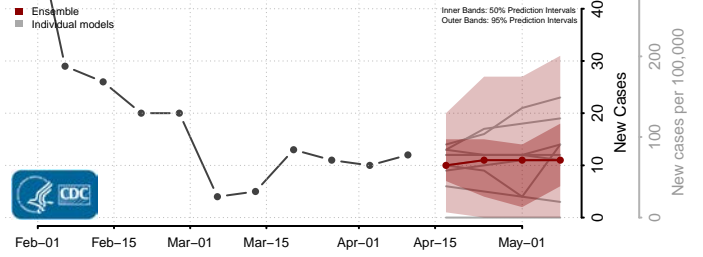

Clark County, Illinois