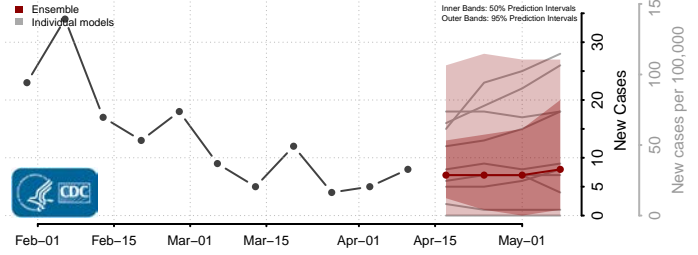

Jerome County, Idaho