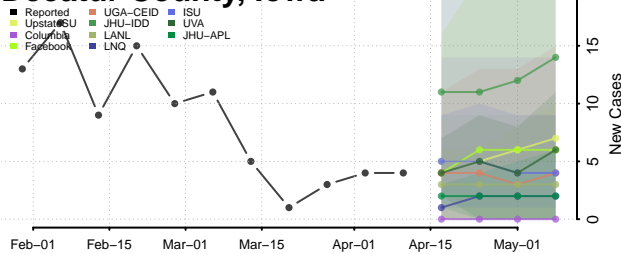

Decatur County, Iowa