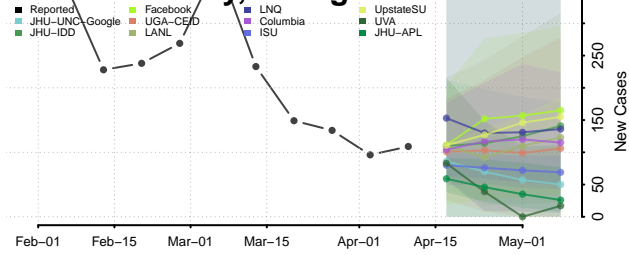

Newton County, Georgia