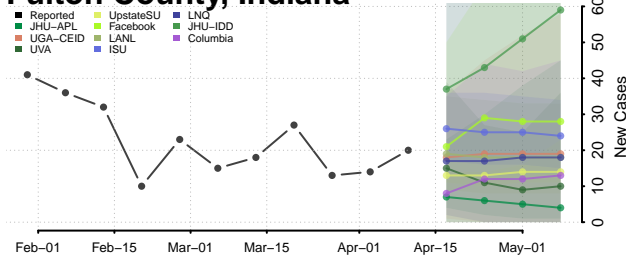

Fulton County, Indiana