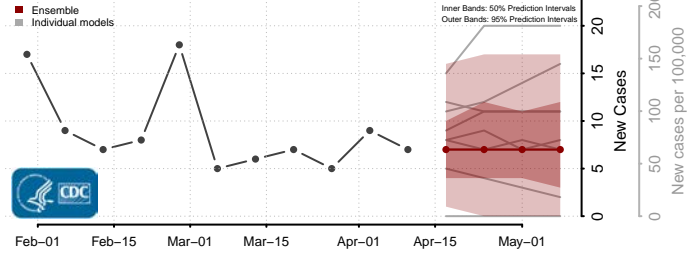

Louisa County, Iowa