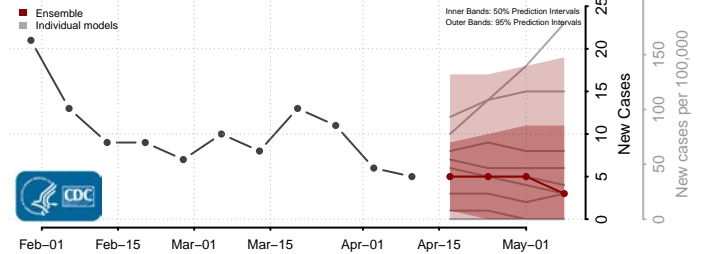

Shoshone County, Idaho