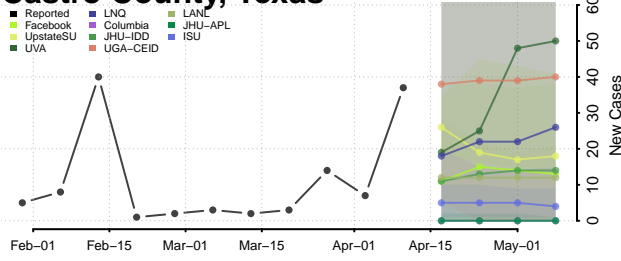

### Castro County, Texas