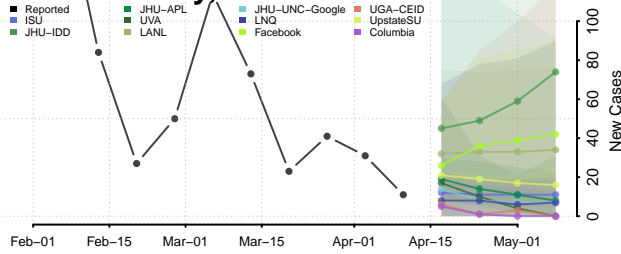

Union County, Arkansas