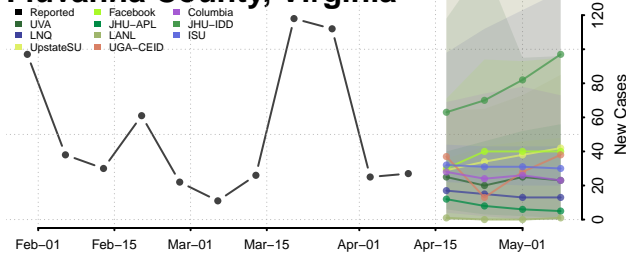

Fluvanna County, Virginia