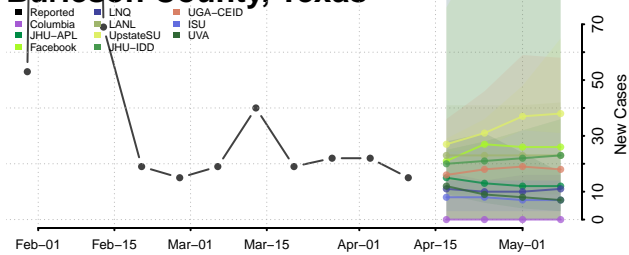

Burleson County, Texas