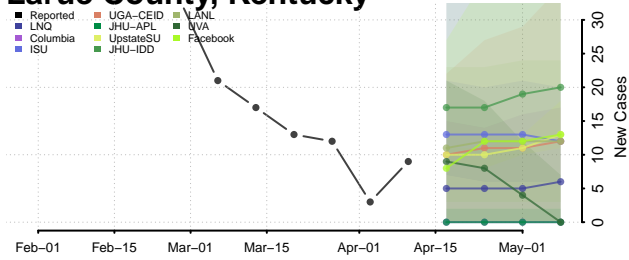

Larue County, Kentucky