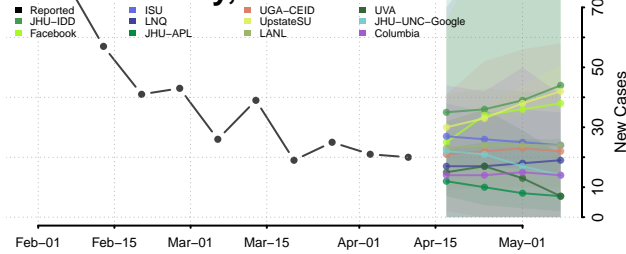

Marion County, Iowa