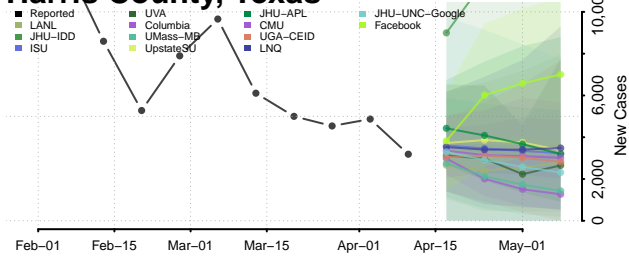

Harris County, Texas