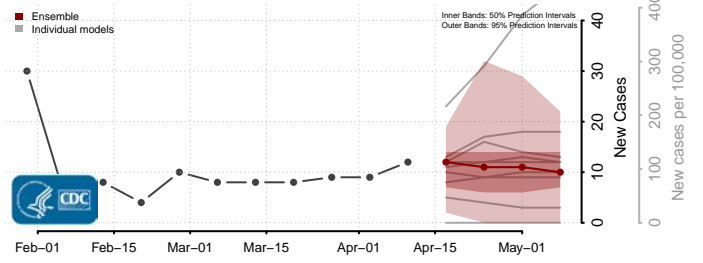

Hancock County, Iowa