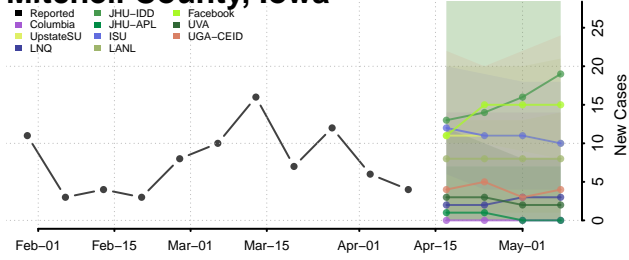

Mitchell County, Iowa