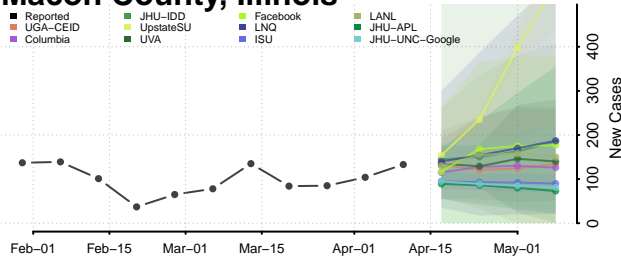

Macon County, Illinois