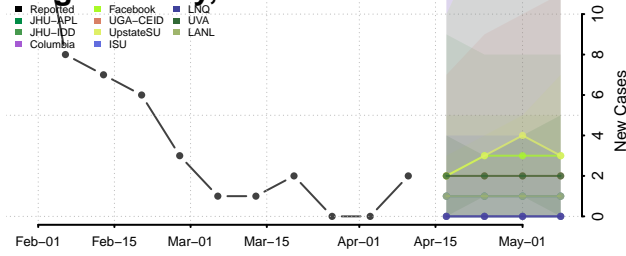

Trego County, Kansas