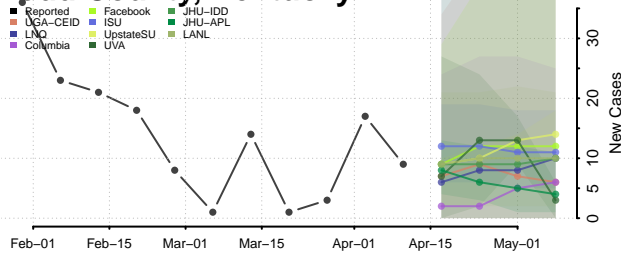

Todd County, Kentucky