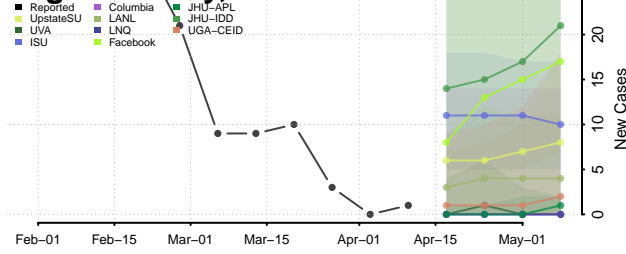

Logan County, Arkansas