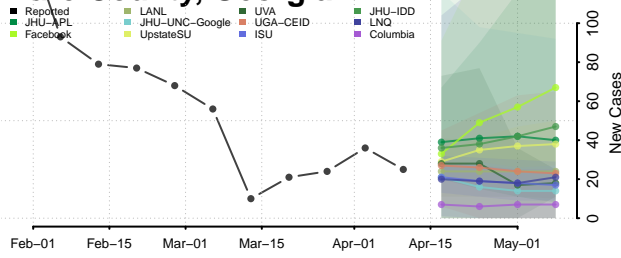

Ware County, Georgia