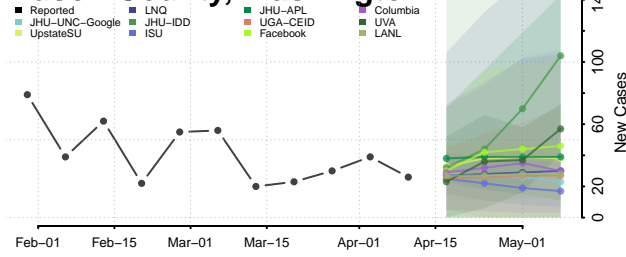

Mason County, Washington