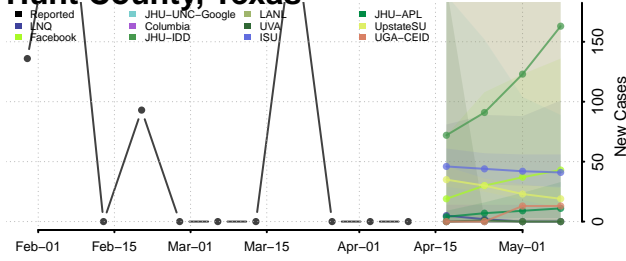

Hunt County, Texas