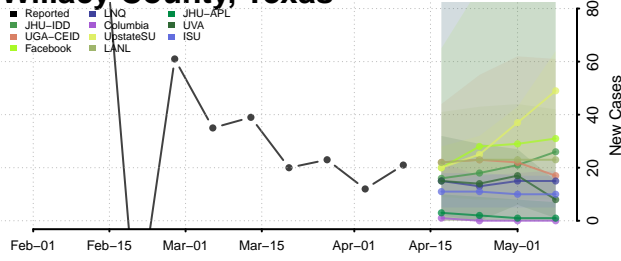

Willacy County, Texas