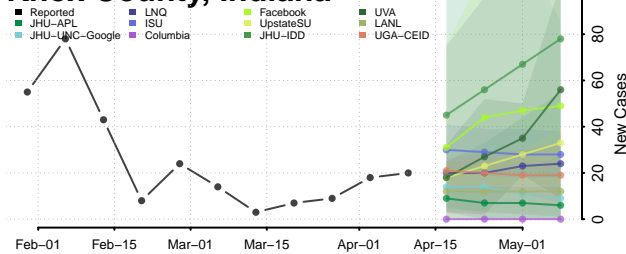

### Knox County, Indiana