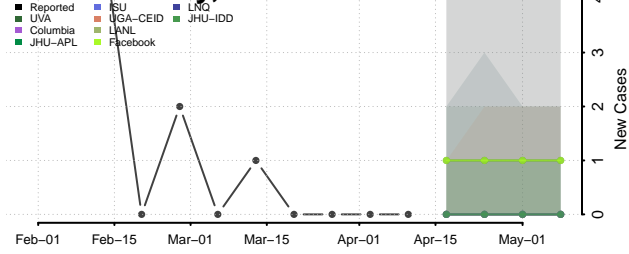

Foard County, Texas