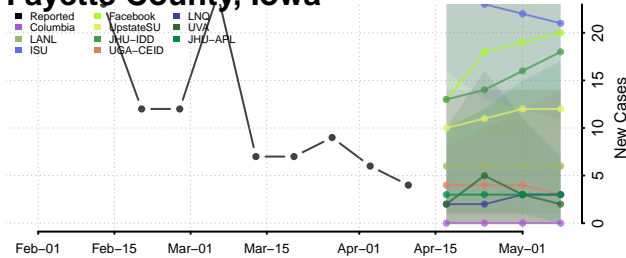

Fayette County, Iowa