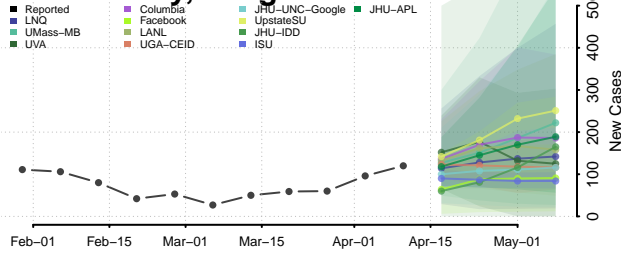

Linn County, Oregon