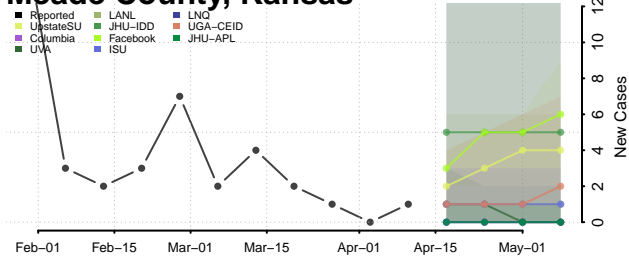

Meade County, Kansas