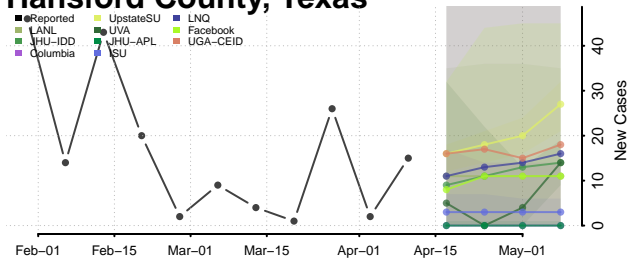

Hansford County, Texas