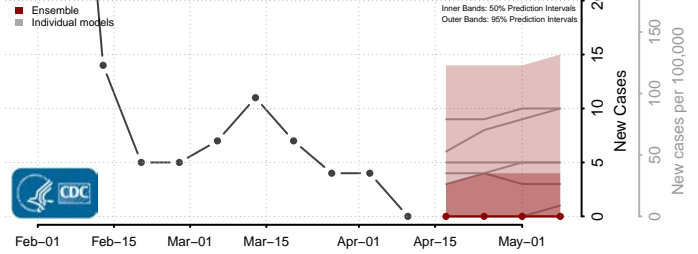

Valley County, Idaho