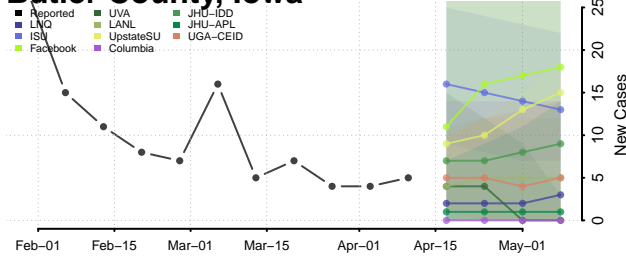

Butler County, Iowa