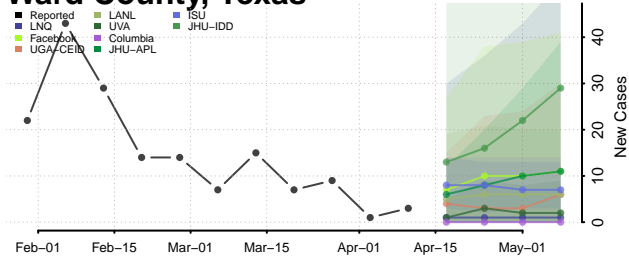

Ward County, Texas