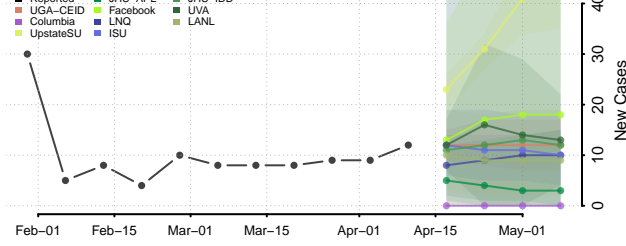

Hancock County, Iowa