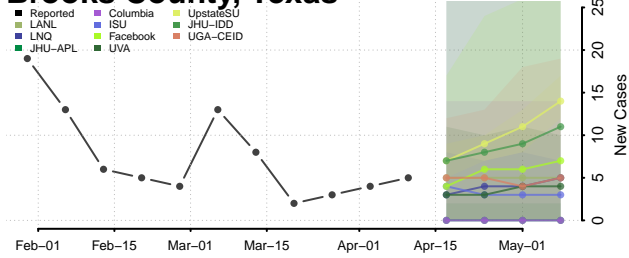

Brooks County, Texas