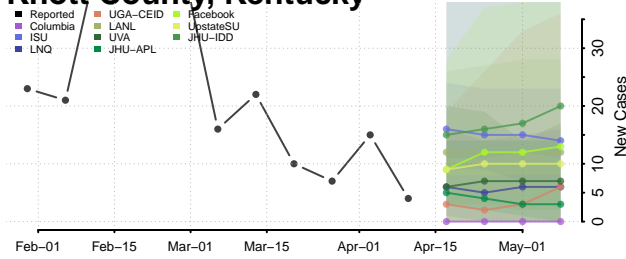

### Knott County, Kentucky