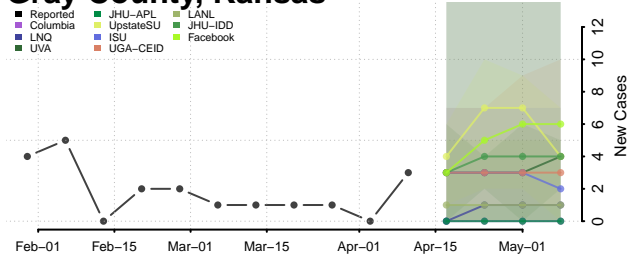

Gray County, Kansas