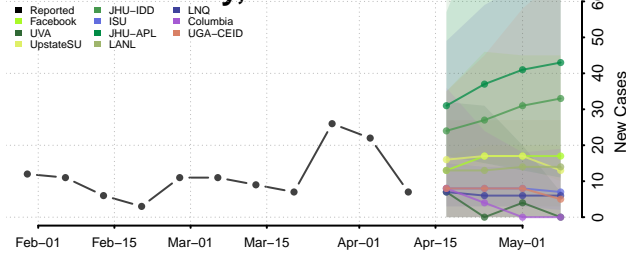

Guthrie County, Iowa