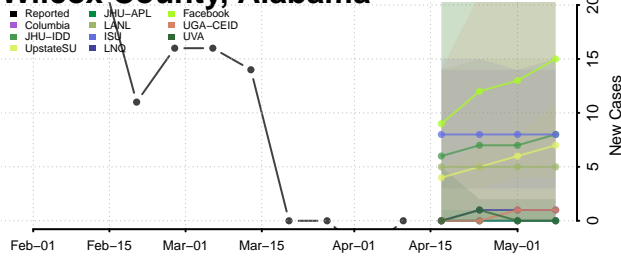

Wilcox County, Alabama