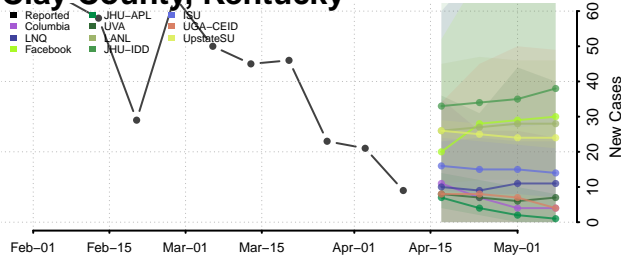

Clay County, Kentucky