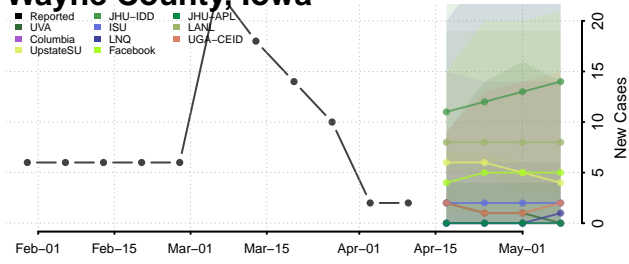

Wayne County, Iowa