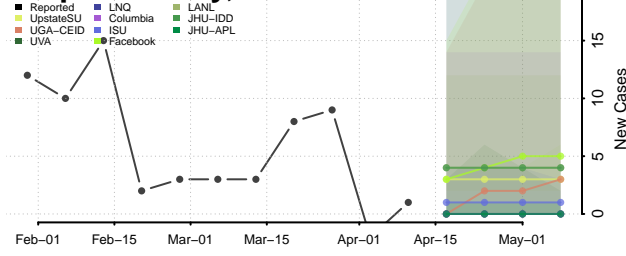

Harper County, Kansas