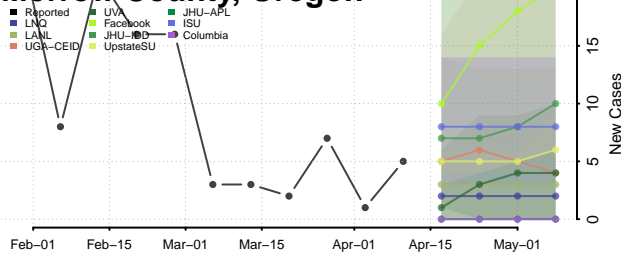

Morrow County, Oregon