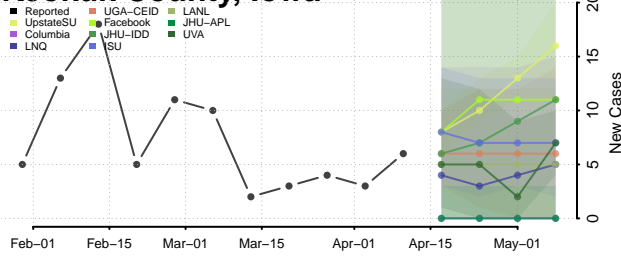

Keokuk County, Iowa