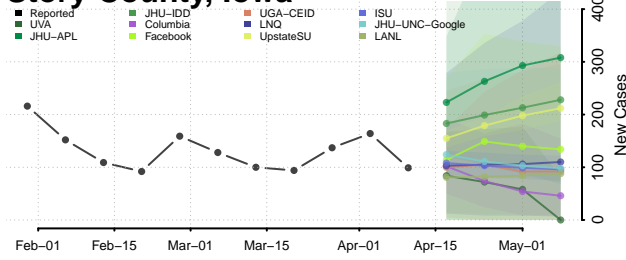

Story County, Iowa