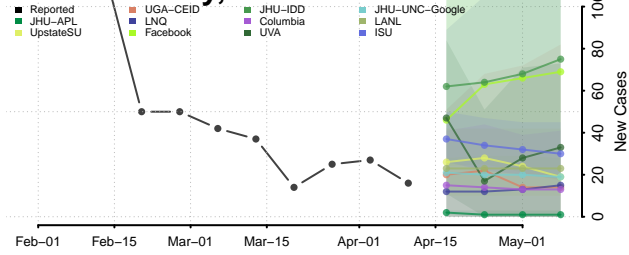

Saline County, Kansas