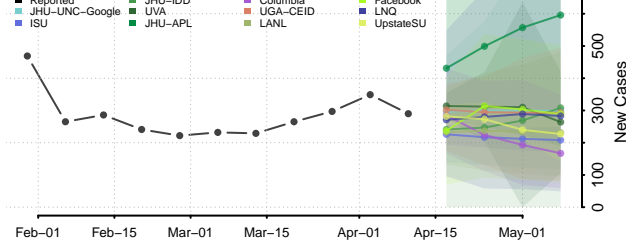

### Putnam County, New York