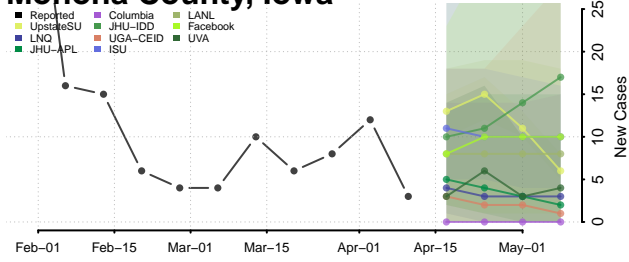

Monona County, Iowa