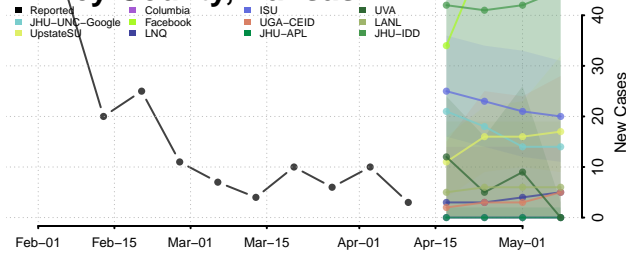

Finney County, Kansas