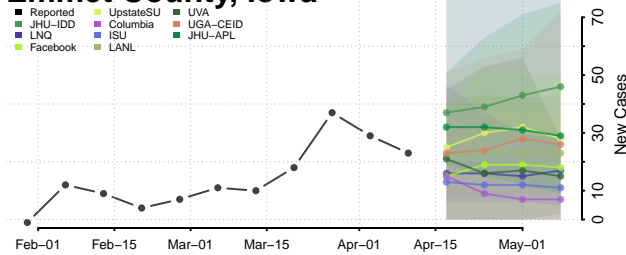

Emmet County, Iowa