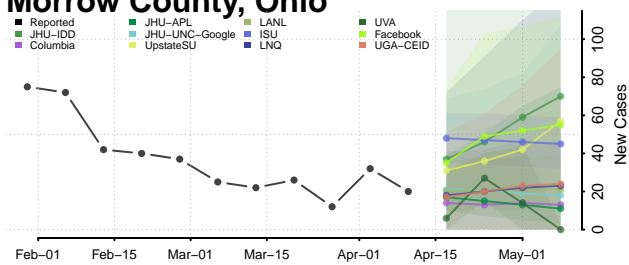

Morrow County, Ohio