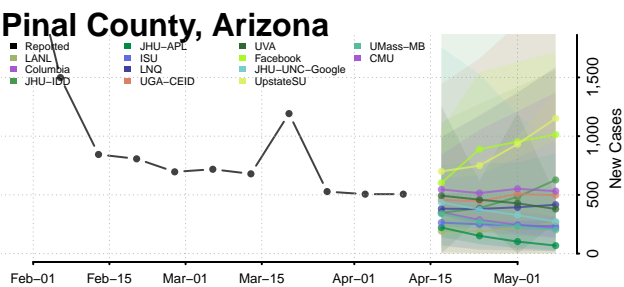

Pinal County, Arizona