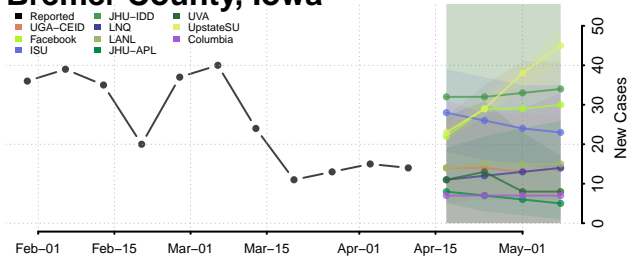

Bremer County, Iowa