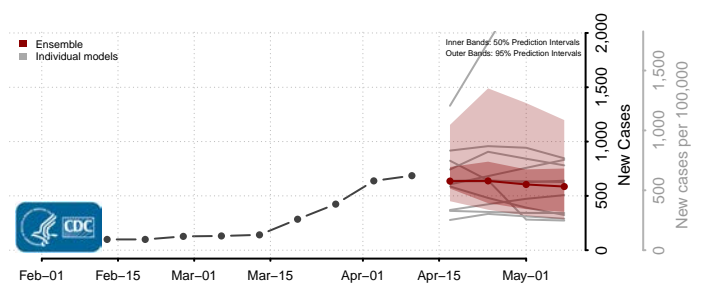

Eaton County, Michigan