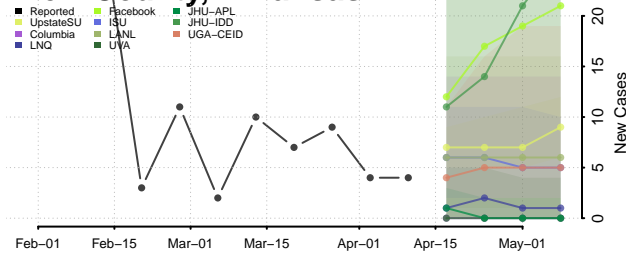

Drew County, Arkansas