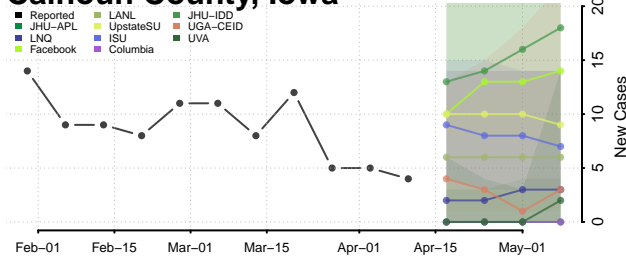

Calhoun County, Iowa