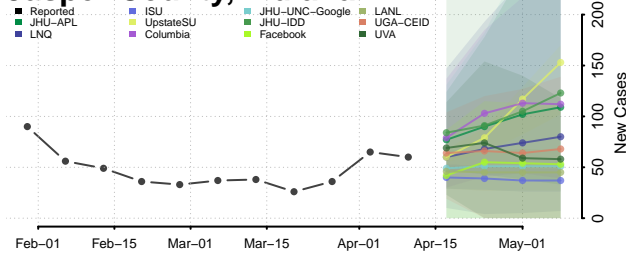

Jasper County, Indiana