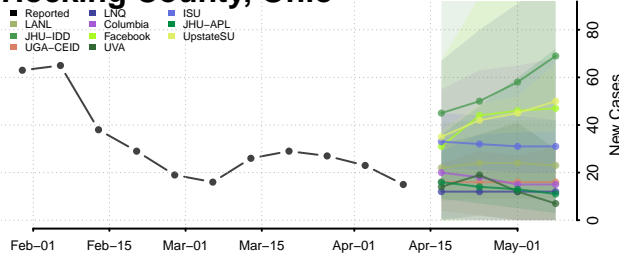

Hocking County, Ohio