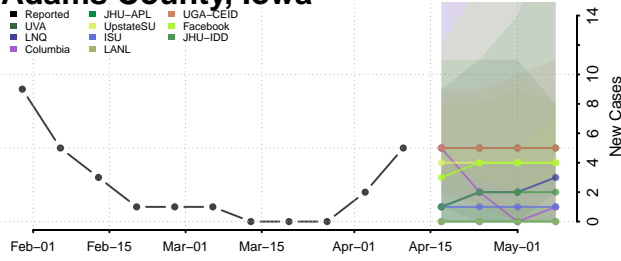

Adams County, Iowa