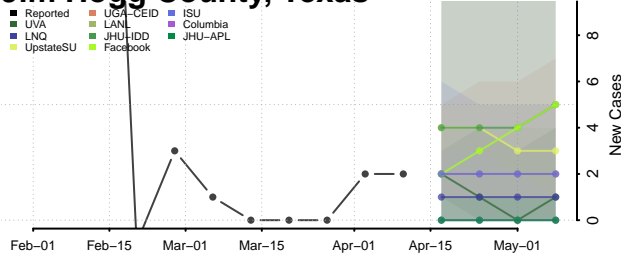

Jim Hogg County, Texas