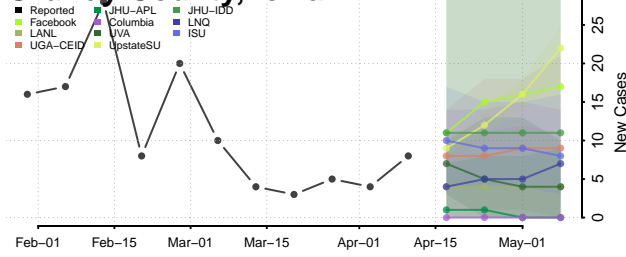

Grundy County, Iowa