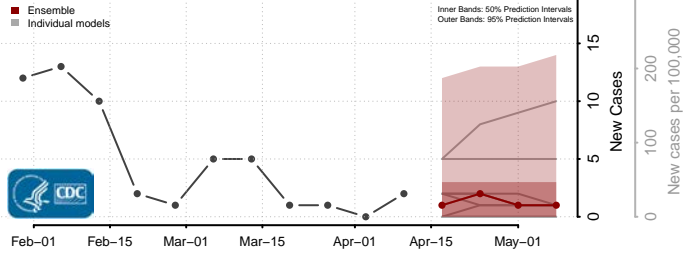

Pawnee County, Kansas