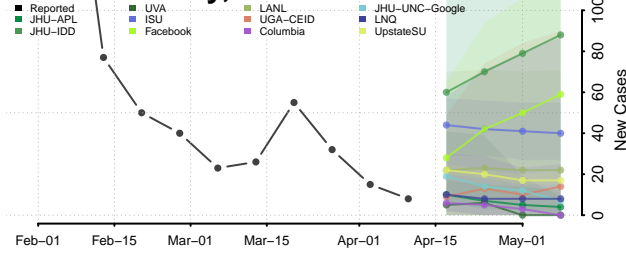

Coffee County, Alabama