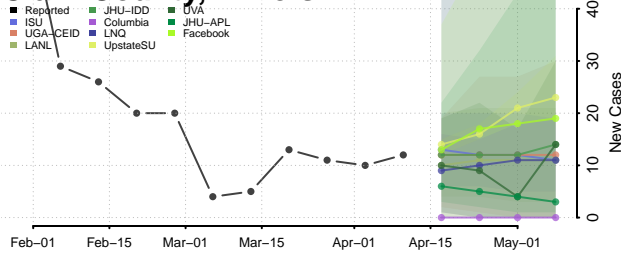

Clark County, Illinois