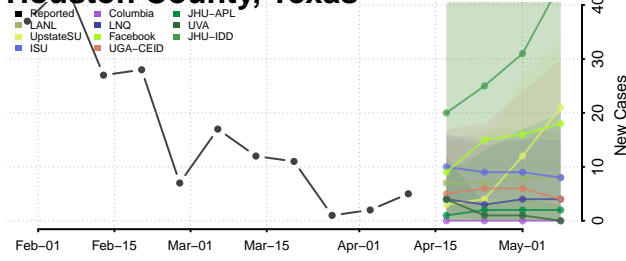

Houston County, Texas