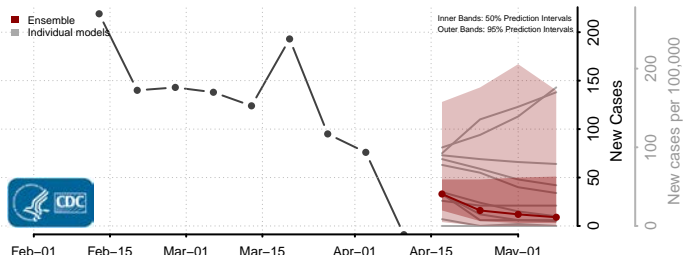

Elmore County, Alabama