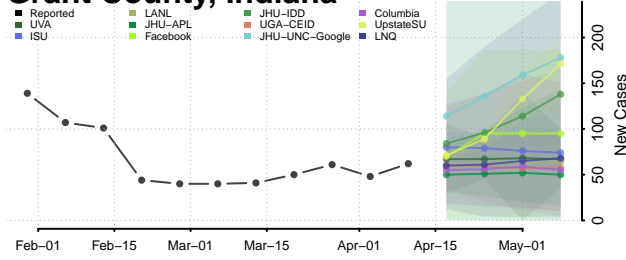

Grant County, Indiana