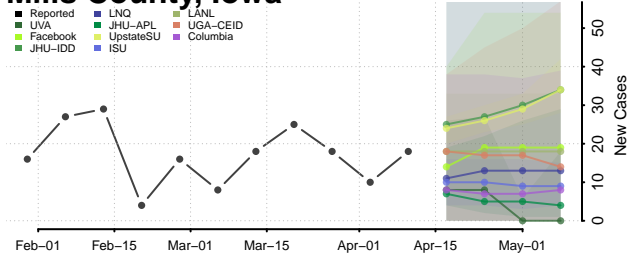

Mills County, Iowa