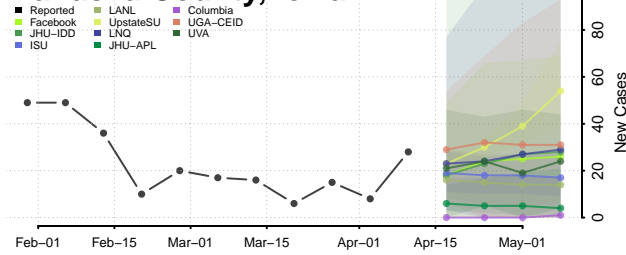

Mahaska County, Iowa