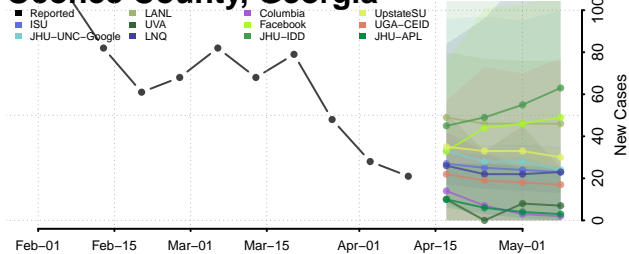

Oconee County, Georgia