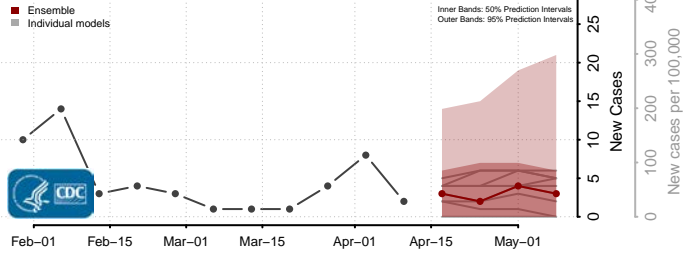

Van Buren County, Iowa