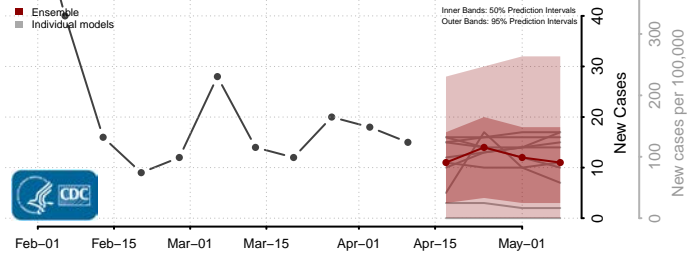

Teton County, Idaho