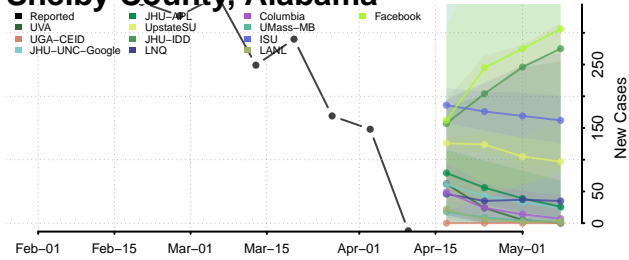

Shelby County, Alabama