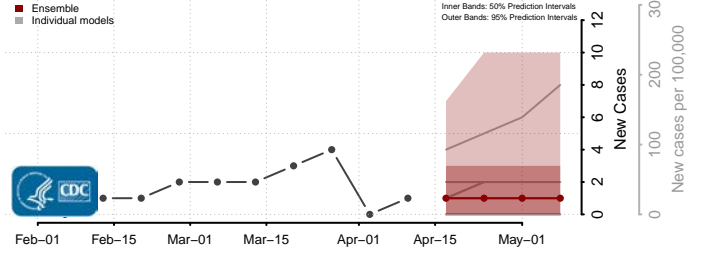

Custer County, Idaho