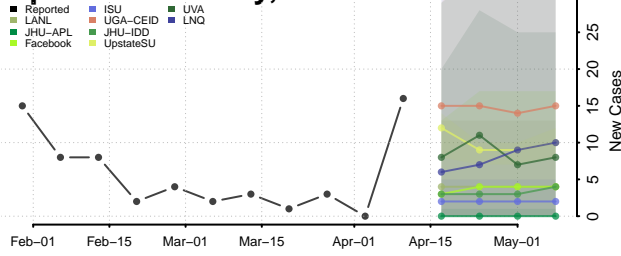

Lipscomb County, Texas