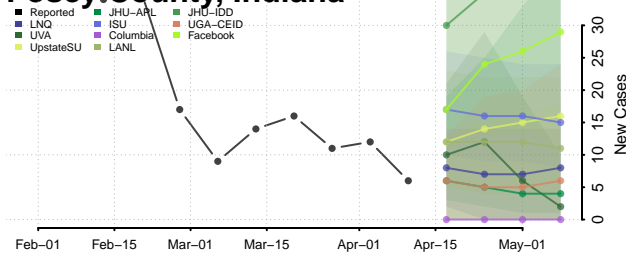

Posey County, Indiana