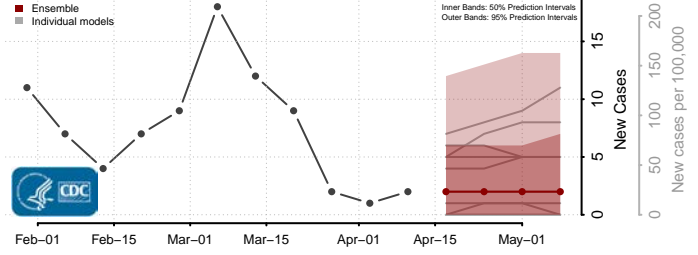

Lucas County, Iowa