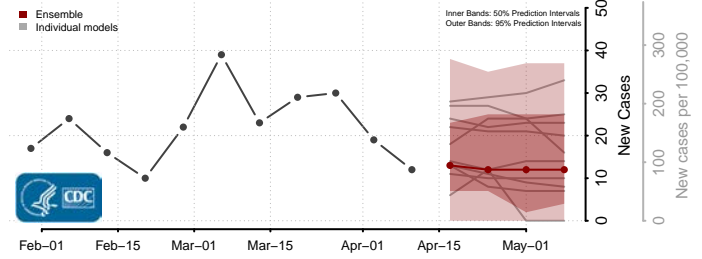

O'Brien County, Iowa