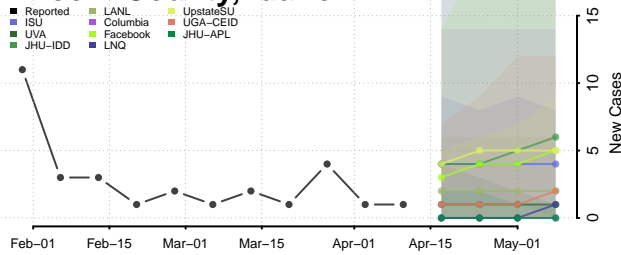

Lincoln County, Idaho