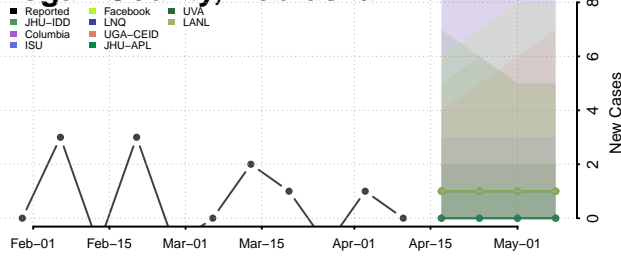

Logan County, Nebraska