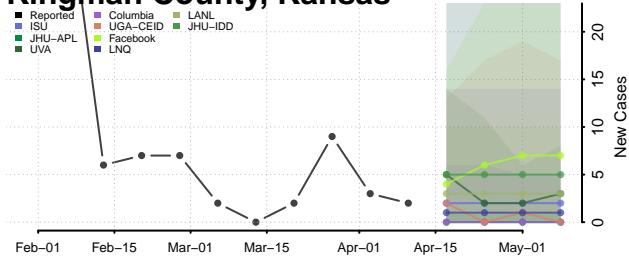

Kingman County, Kansas