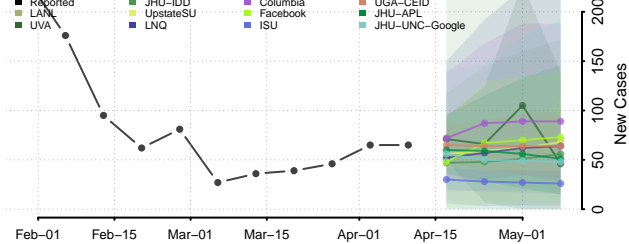

Murray County, Georgia