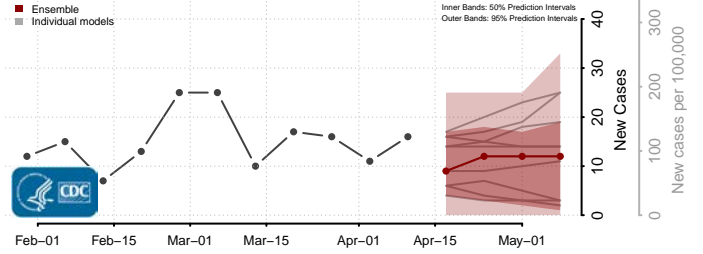

Fremont County, Idaho