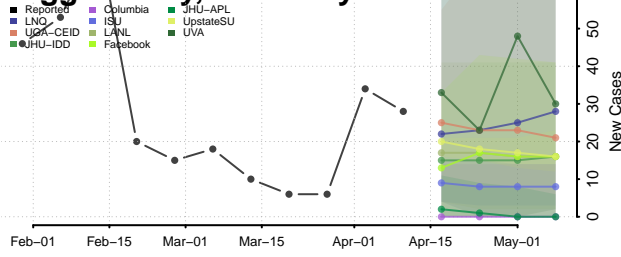

Trigg County, Kentucky