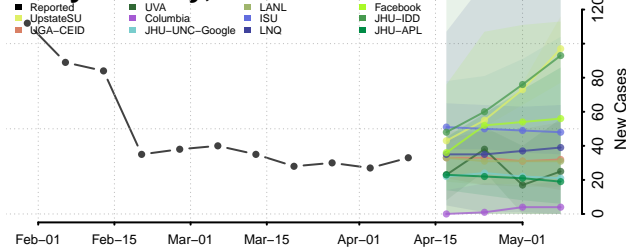

Perry County, Ohio