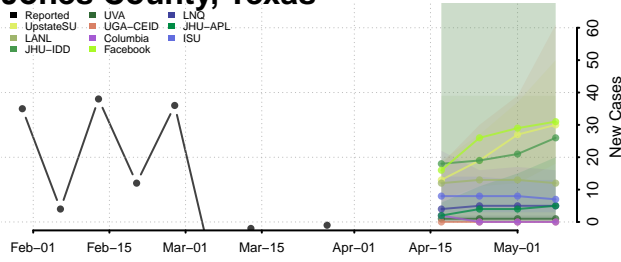

Jones County, Texas