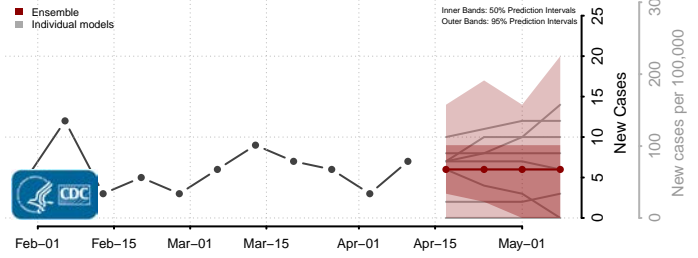

Greene County, Iowa