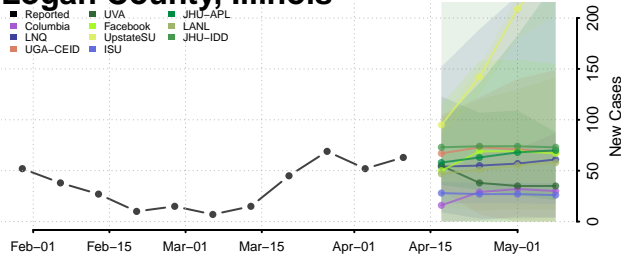

Logan County, Illinois