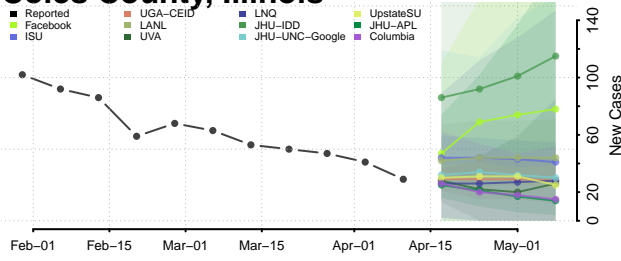

Coles County, Illinois