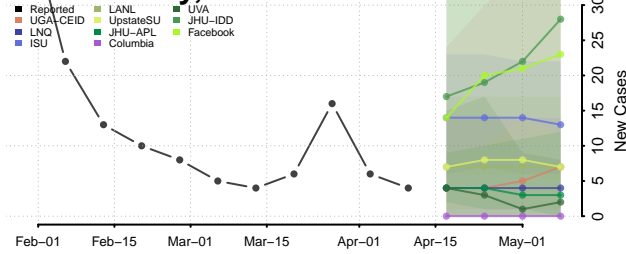

Gem County, Idaho