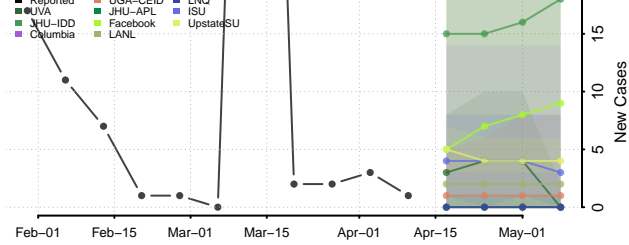

Gentry County, Missouri