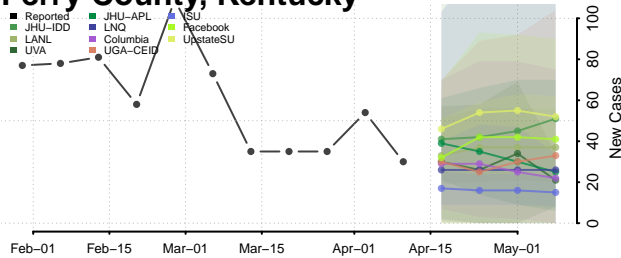

Perry County, Kentucky