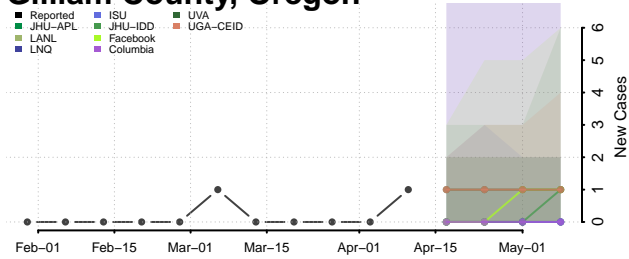

Gilliam County, Oregon