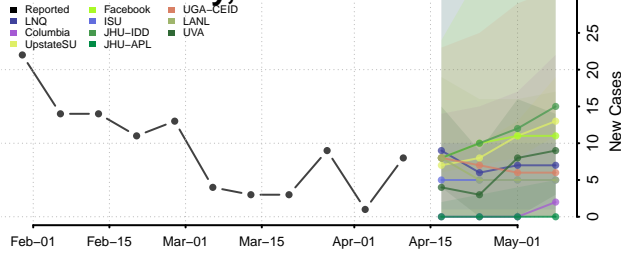

Warren County, Indiana