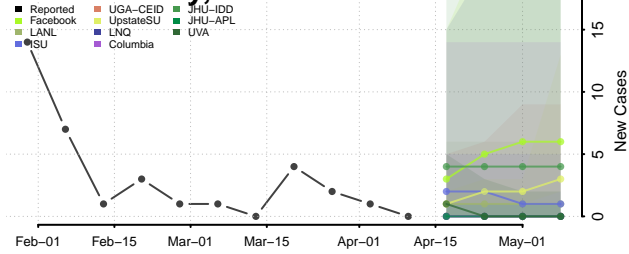

### Scott County, Kansas