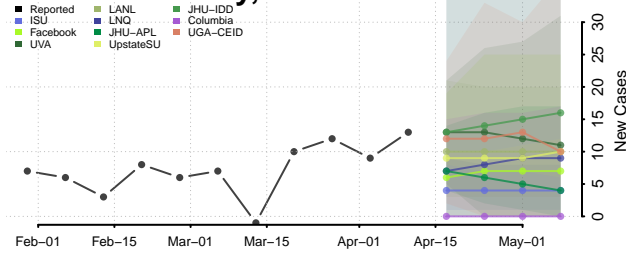

Fremont County, Iowa