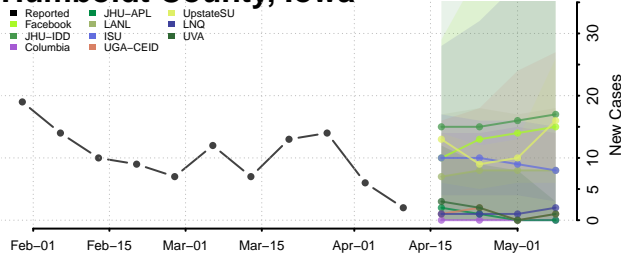

Humboldt County, Iowa