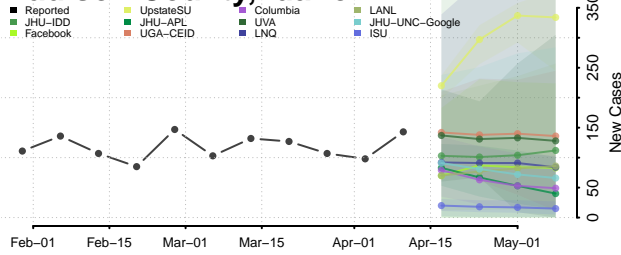

Madison County, Idaho