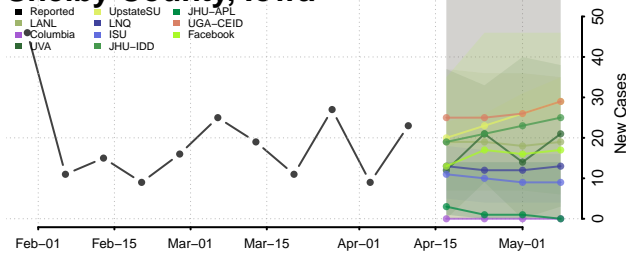

Shelby County, Iowa