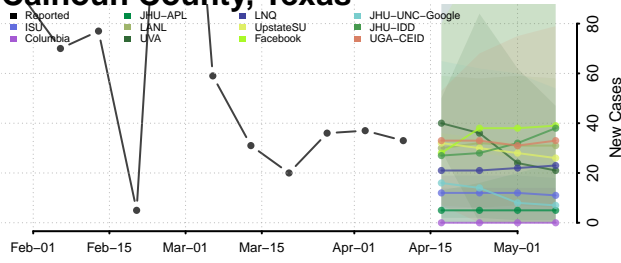

Calhoun County, Texas