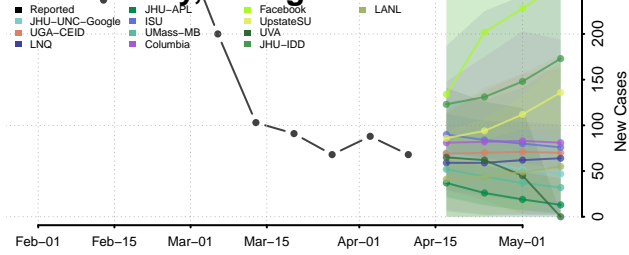

Bibb County, Georgia