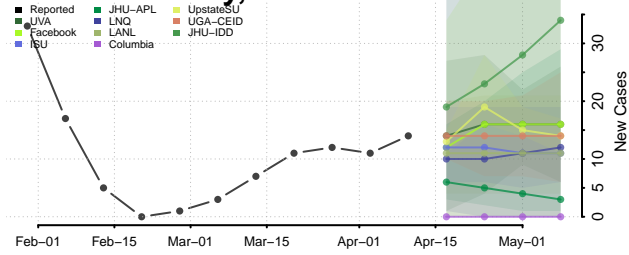

Newton County, Indiana