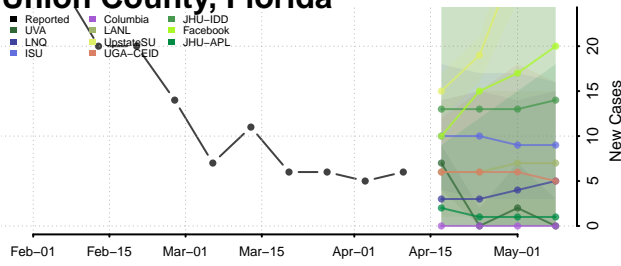

Union County, Florida