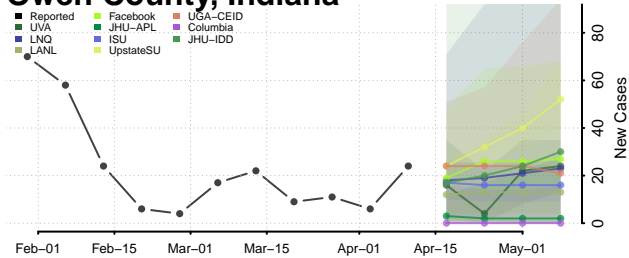

Owen County, Indiana