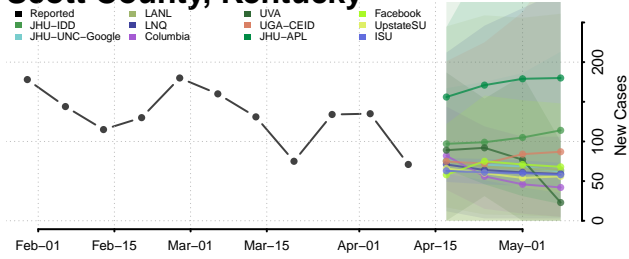

### Scott County, Kentucky