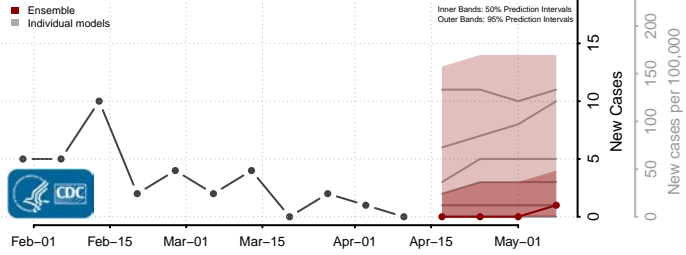

Quay County, New Mexico