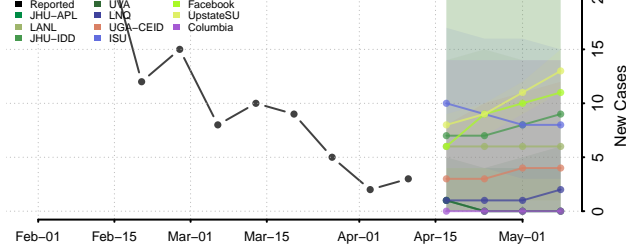

Howard County, Iowa