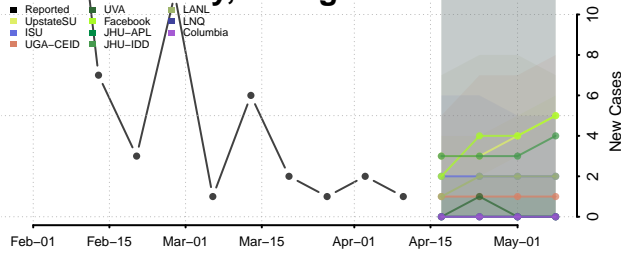

Warren County, Georgia