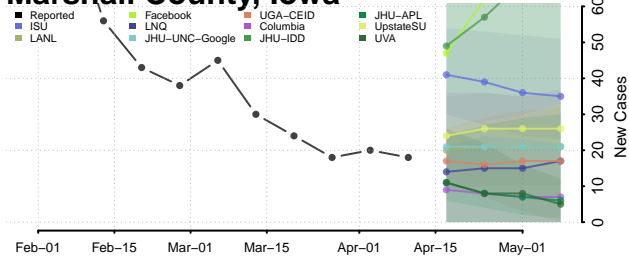

Marshall County, Iowa