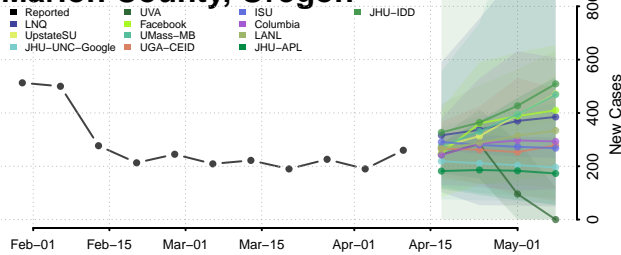

Marion County, Oregon