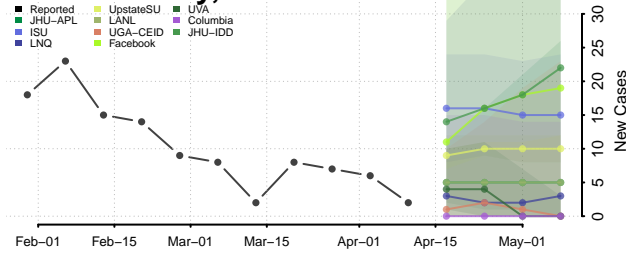

Noble County, Ohio