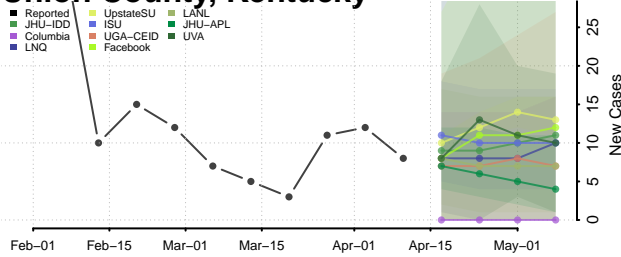

Union County, Kentucky