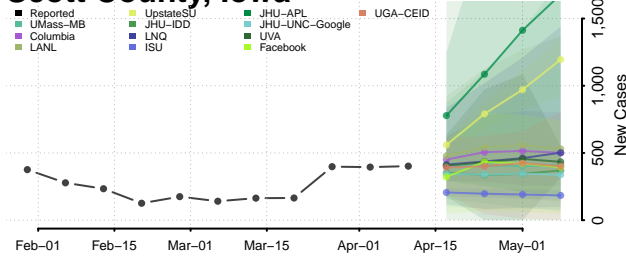

### Scott County, Iowa