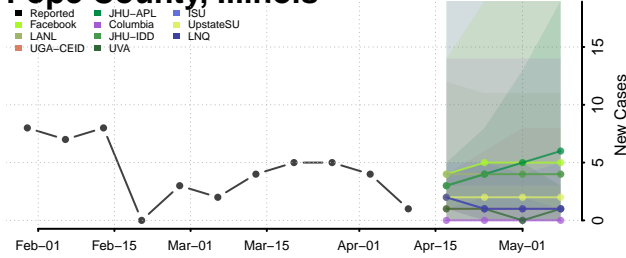

Pope County, Illinois