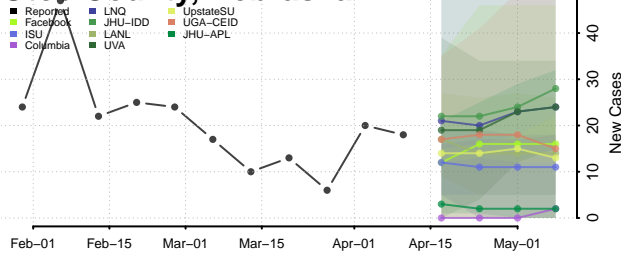

Otoe County, Nebraska