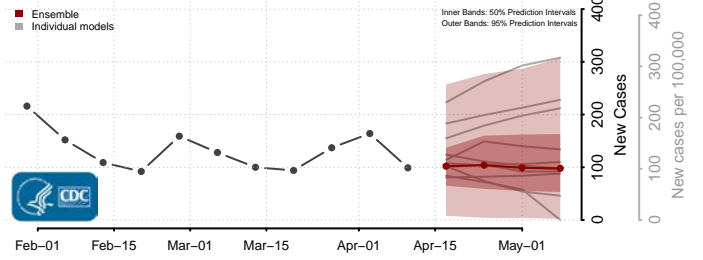

Story County, Iowa