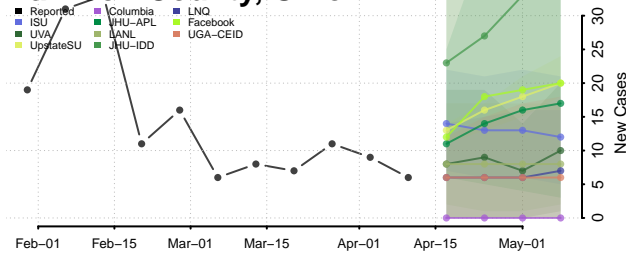

Harrison County, Ohio