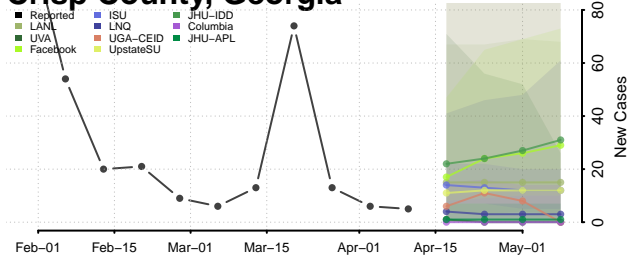

### Crisp County, Georgia