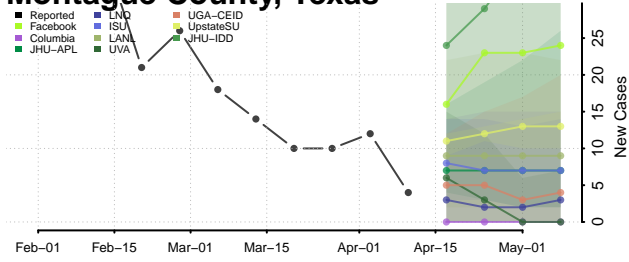

Montague County, Texas