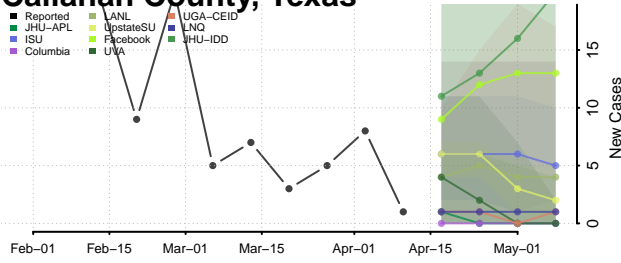

Callahan County, Texas