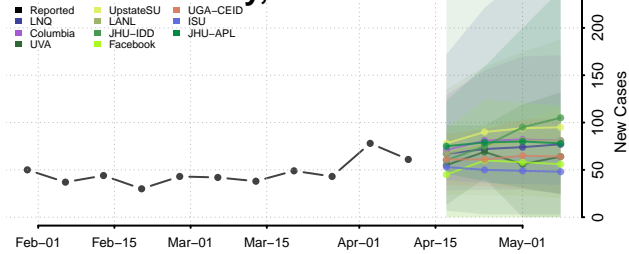

Le Sueur County, Minnesota