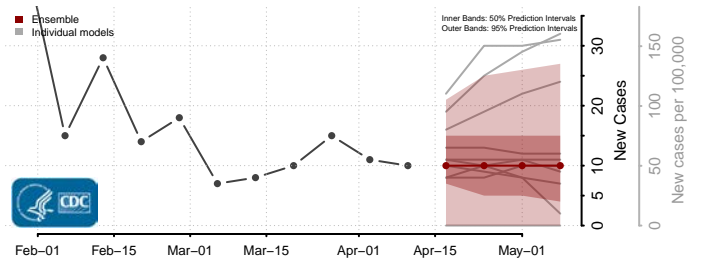

Henry County, Iowa