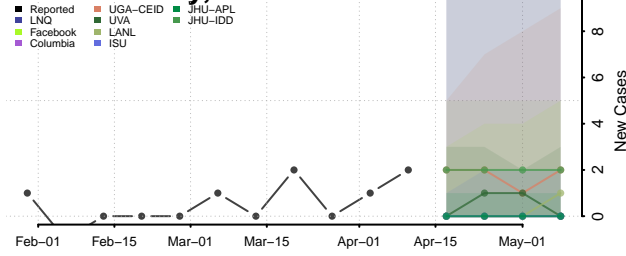

Clark County, Idaho