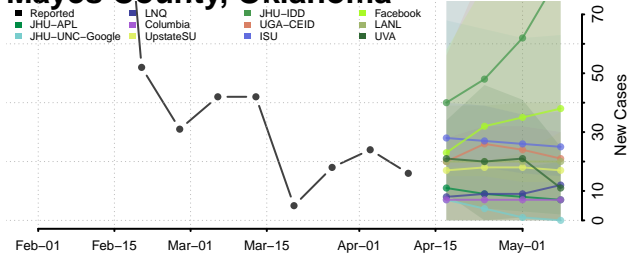

Mayes County, Oklahoma