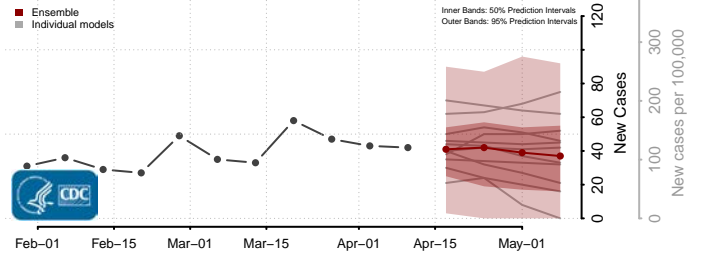

Sioux County, Iowa