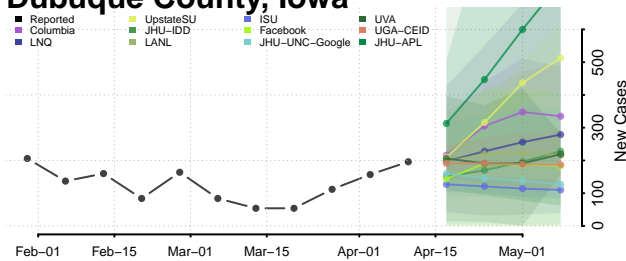

Dubuque County, Iowa