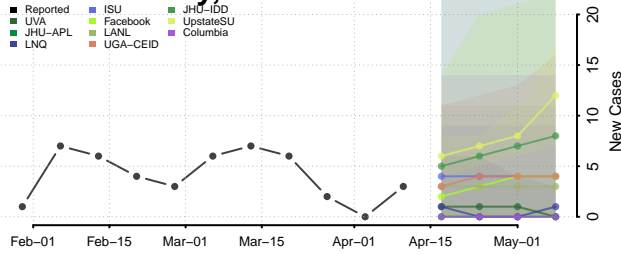

Lemhi County, Idaho