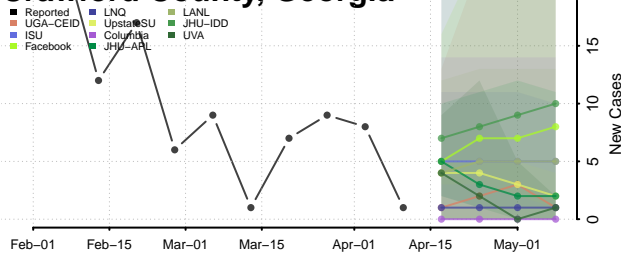

### Crisp County, Georgia