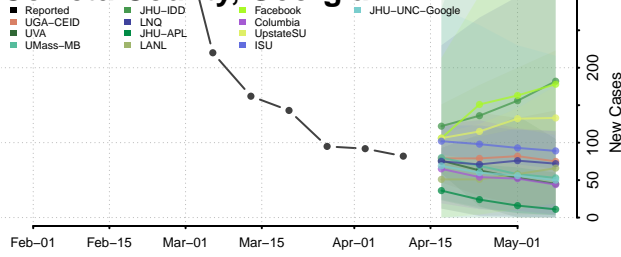

Coweta County, Georgia