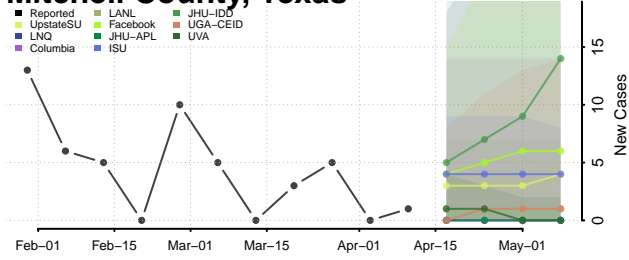

Mitchell County, Texas