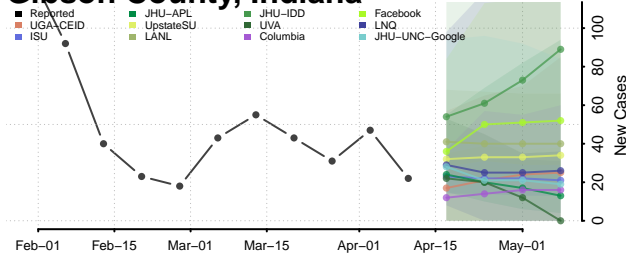

Gibson County, Indiana