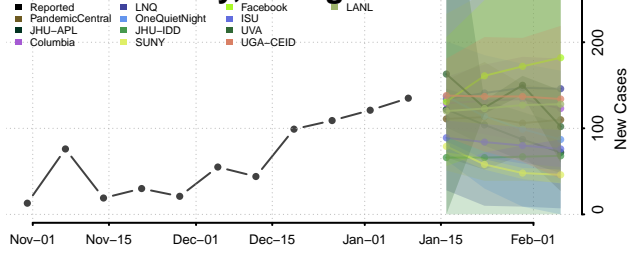

Greene County, Georgia