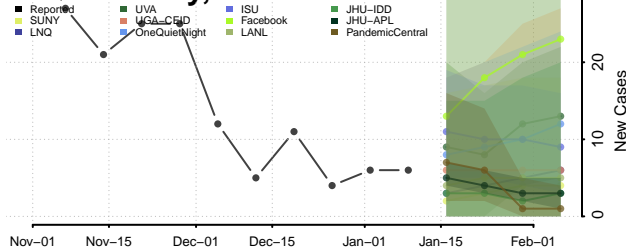

Gove County, Kansas