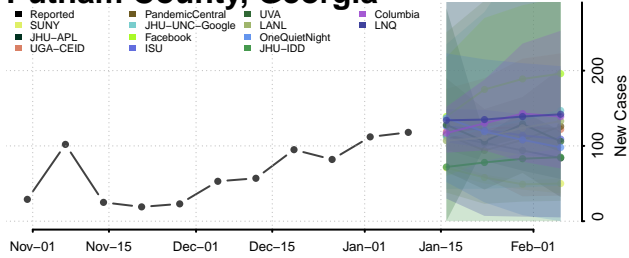

Putnam County, Georgia