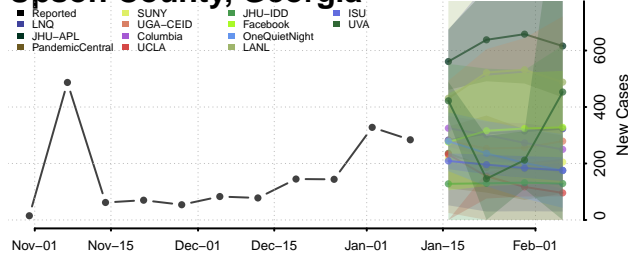

Upson County, Georgia