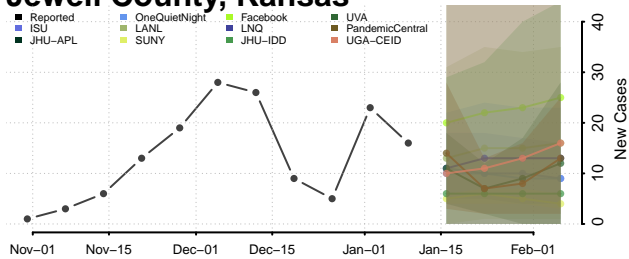

Jewell County, Kansas