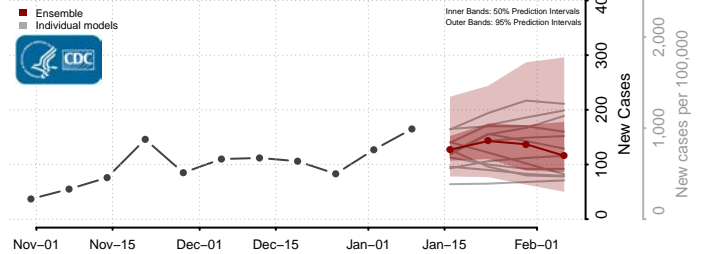

Union County, Illinois