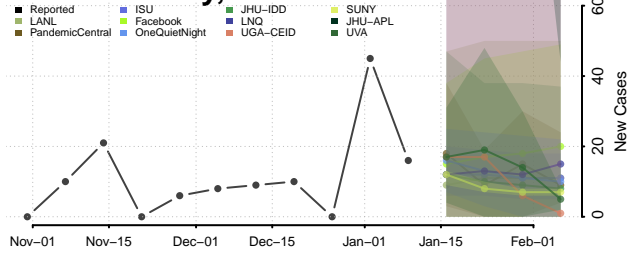

Kiowa County, Kansas