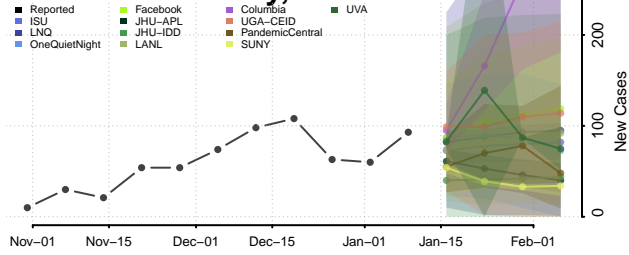

Van Buren County, Arkansas