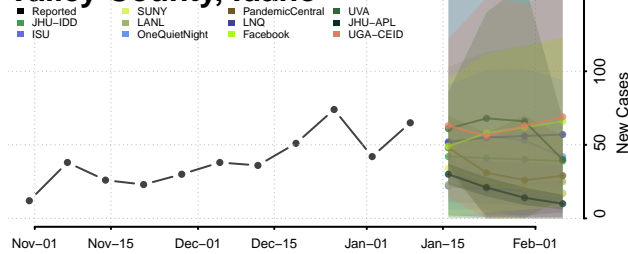

Valley County, Idaho