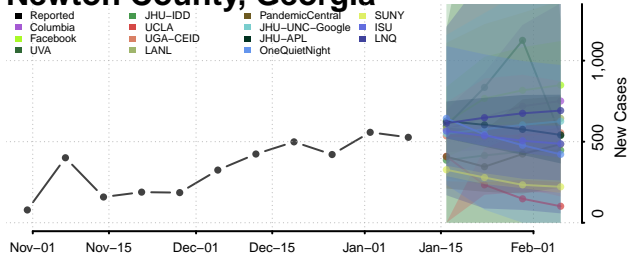

Newton County, Georgia