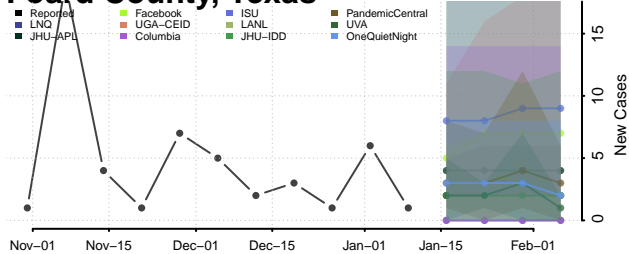

Foard County, Texas