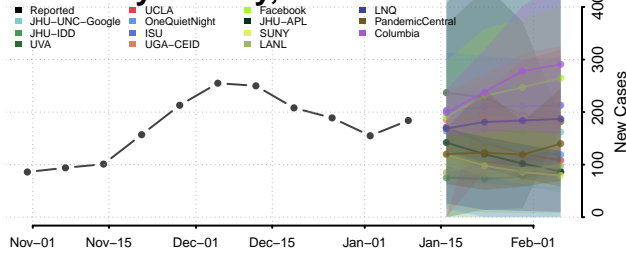

Guernsey County, Ohio