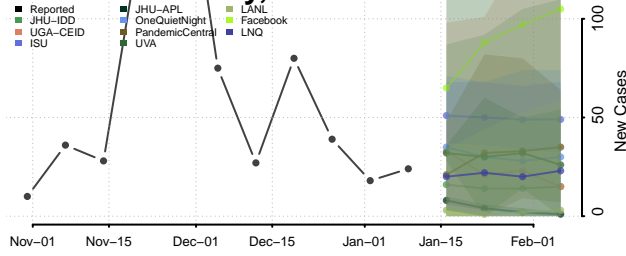

Brewster County, Texas