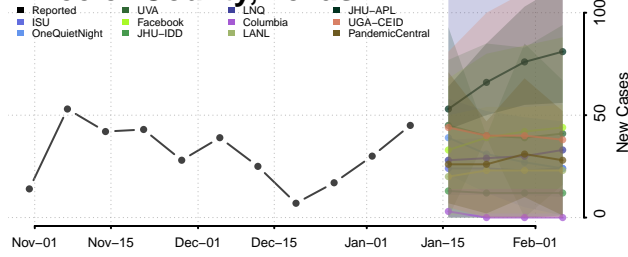

Wheeler County, Texas