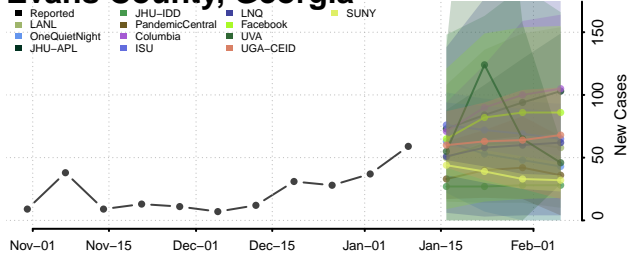

Evans County, Georgia