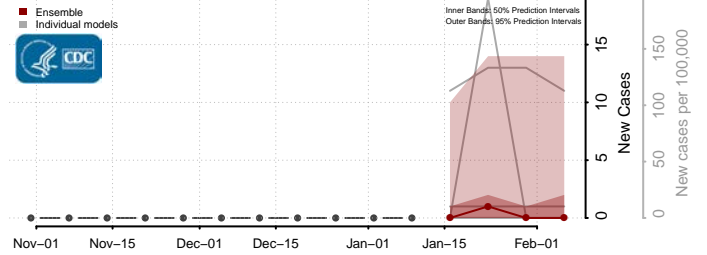

Grand County, Utah