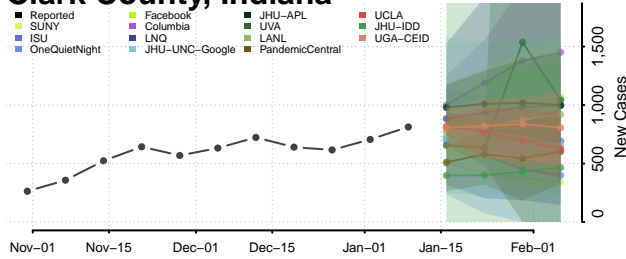

Clark County, Indiana