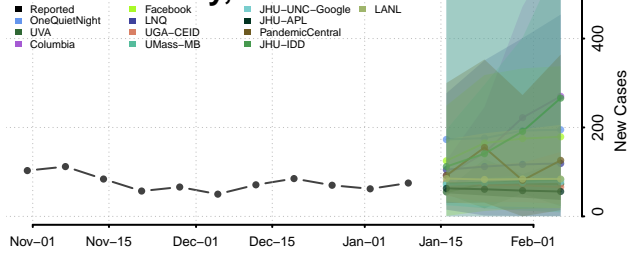

Hawaii County, Hawaii