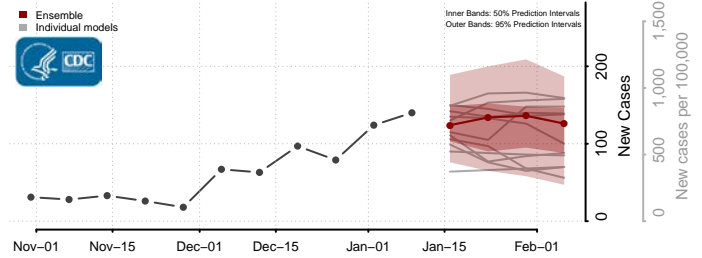

Henry County, Alabama