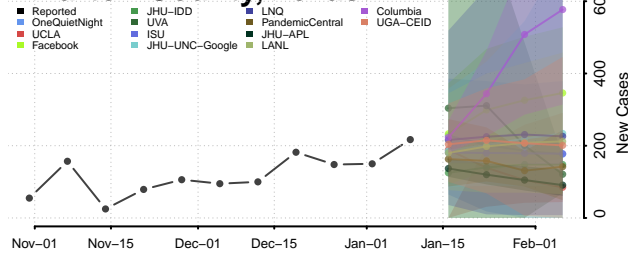

Wharton County, Texas