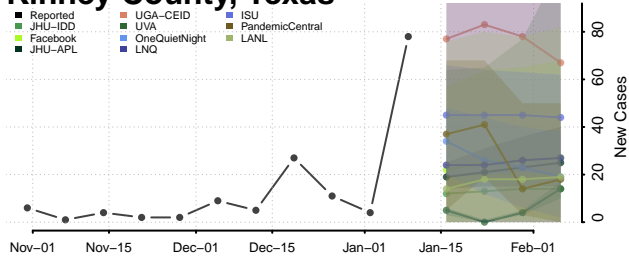

Kinney County, Texas