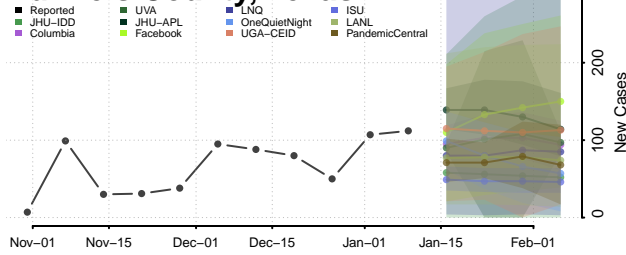

Runnels County, Texas