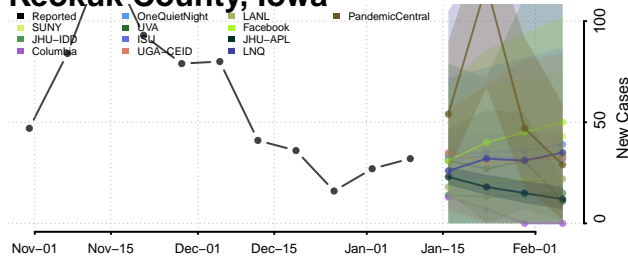

Keokuk County, Iowa