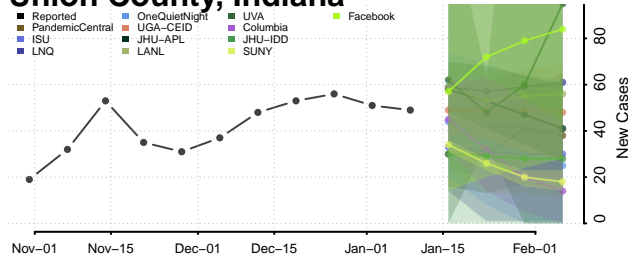

Union County, Indiana