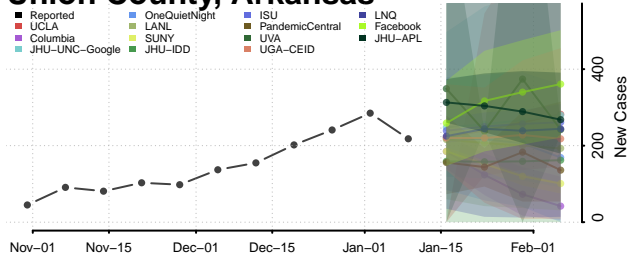

Union County, Arkansas