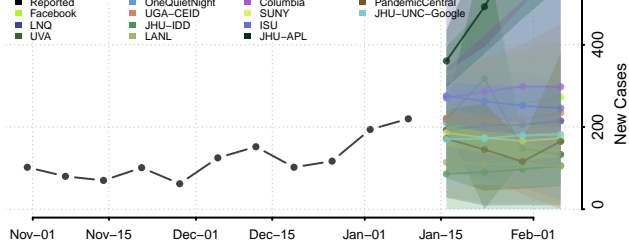

Knox County, Kentucky