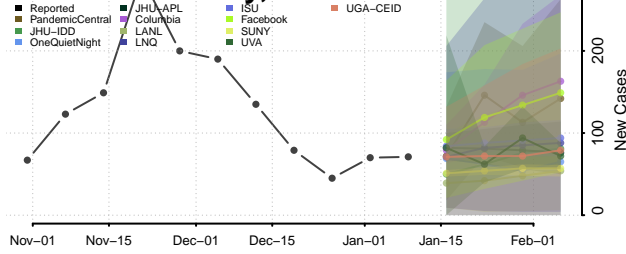

Le Sueur County, Minnesota