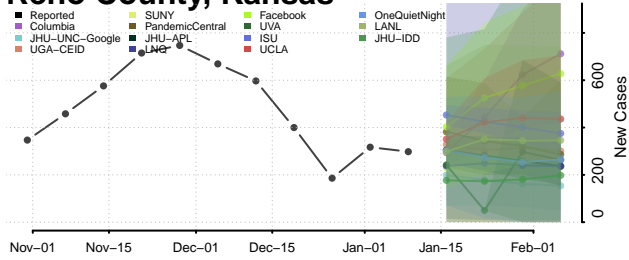

Reno County, Kansas