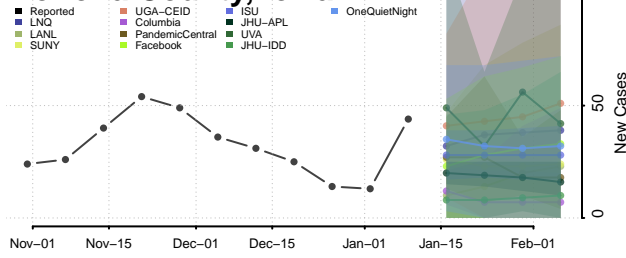

Monona County, Iowa