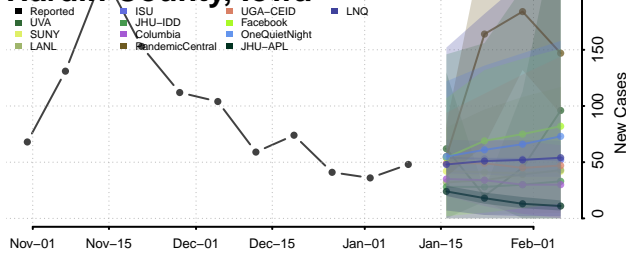

Hardin County, Iowa