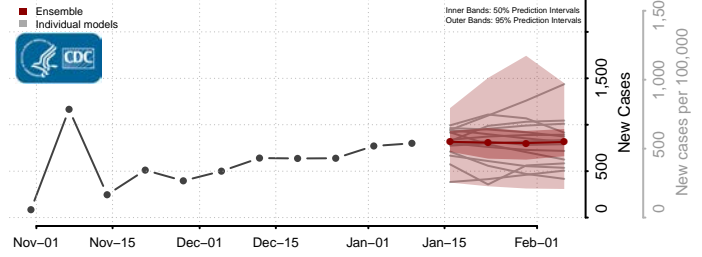

Coweta County, Georgia