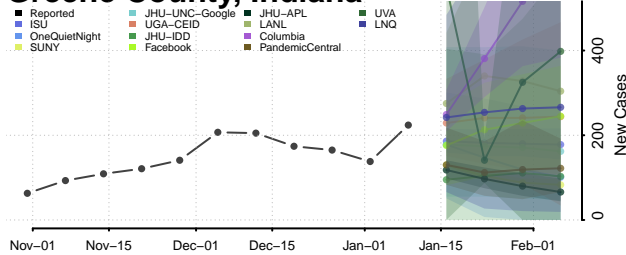

Greene County, Indiana