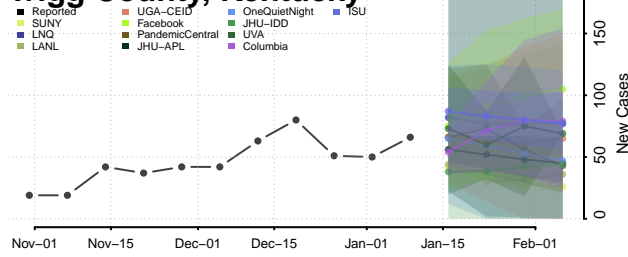

Trigg County, Kentucky