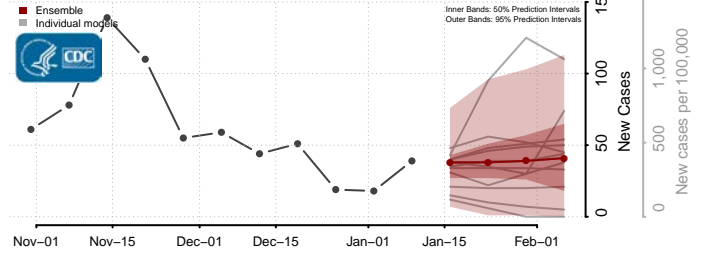

Winnebago County, Iowa