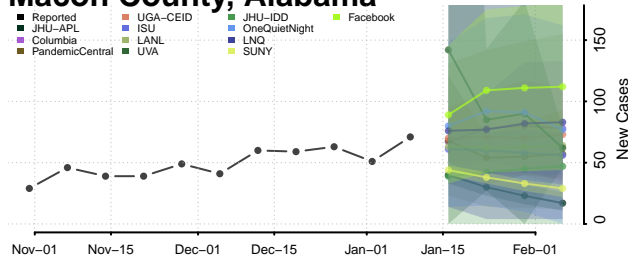

Macon County, Alabama