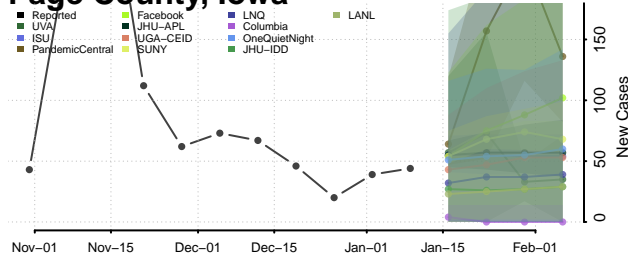

Page County, Iowa