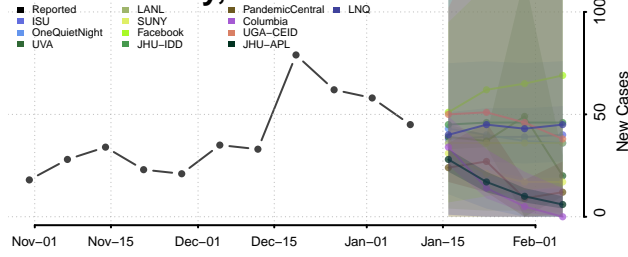

Lucas County, Iowa