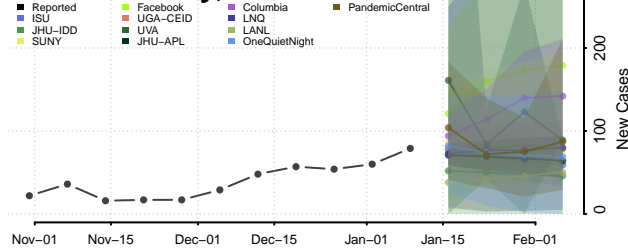

Union County, Florida