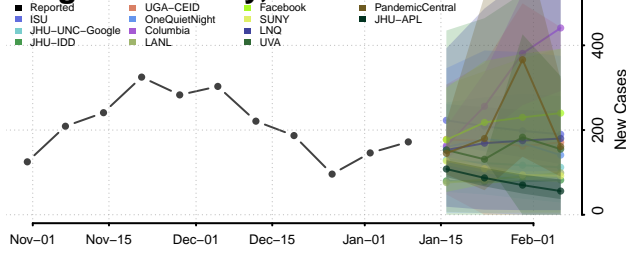

Bingham County, Idaho