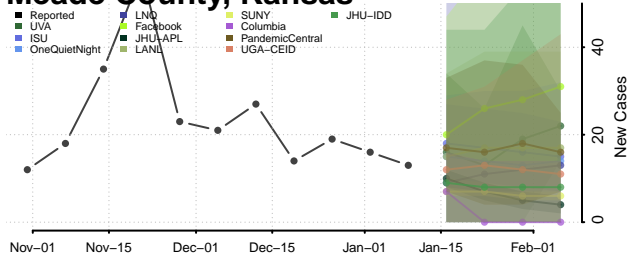

Meade County, Kansas