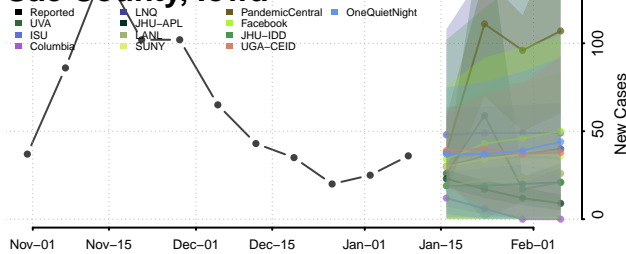

Sac County, Iowa