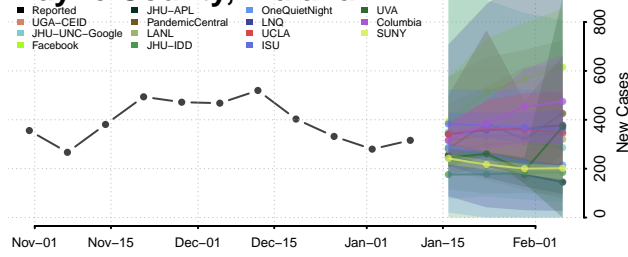

Wayne County, Indiana