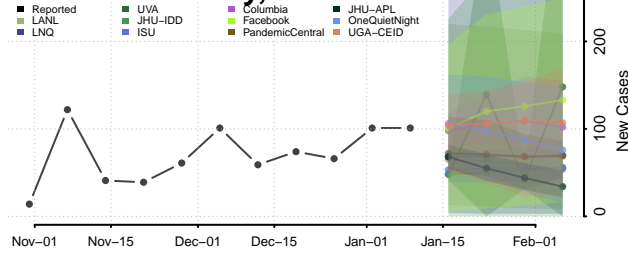

Callahan County, Texas