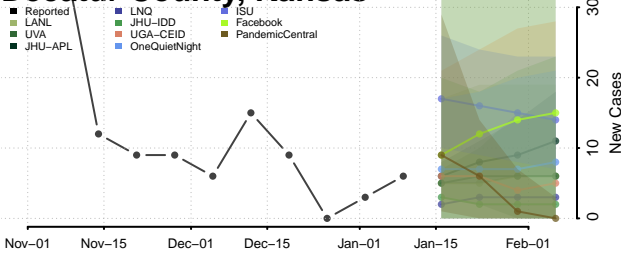

Decatur County, Kansas