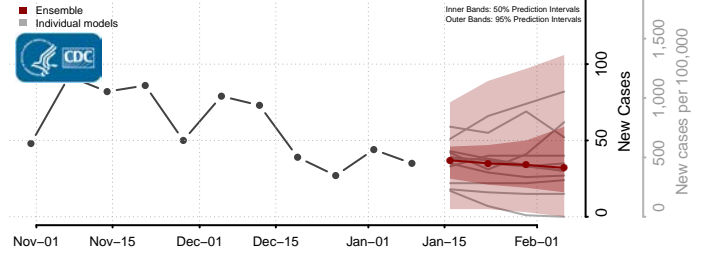

Thomas County, Kansas