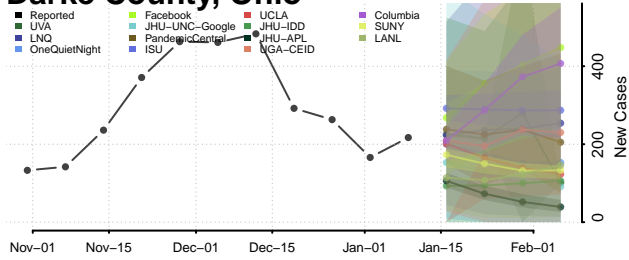

### Darke County, Ohio