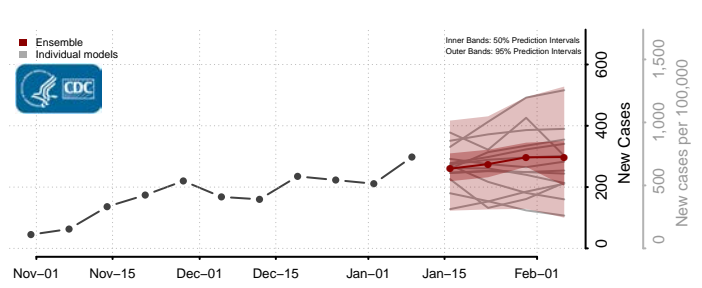

Mayes County, Oklahoma