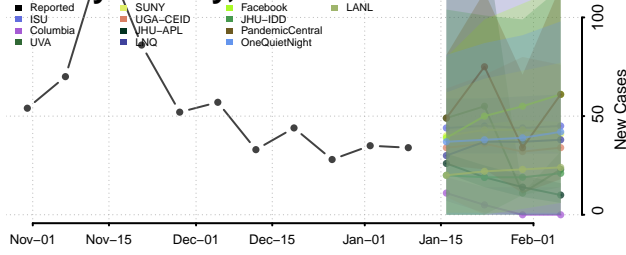

Shelby County, Iowa