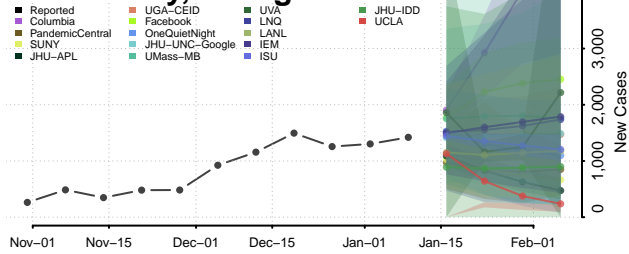

Hall County, Georgia