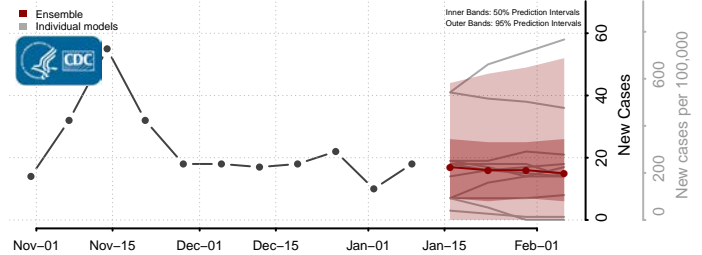

### Dade County, Missouri