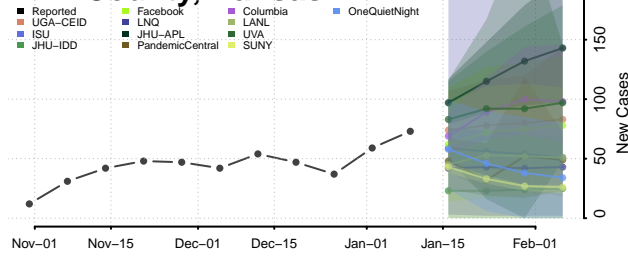

Linn County, Kansas