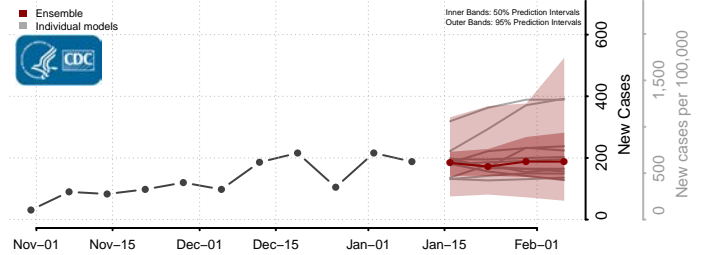

Smyth County, Virginia