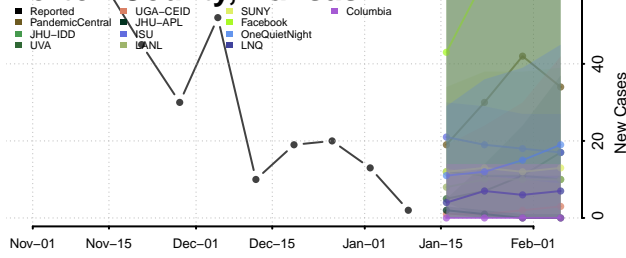

Norton County, Kansas