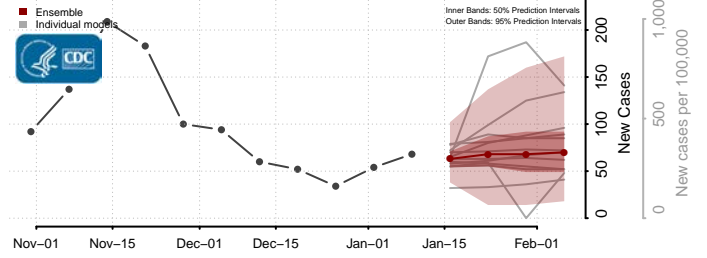

Buchanan County, Iowa