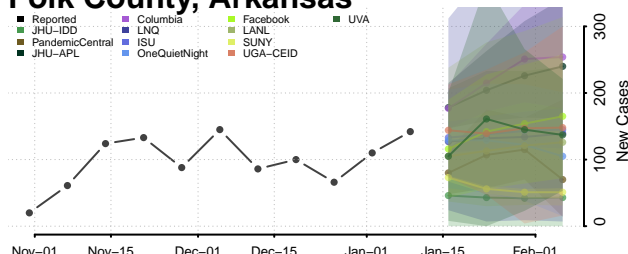

Polk County, Arkansas