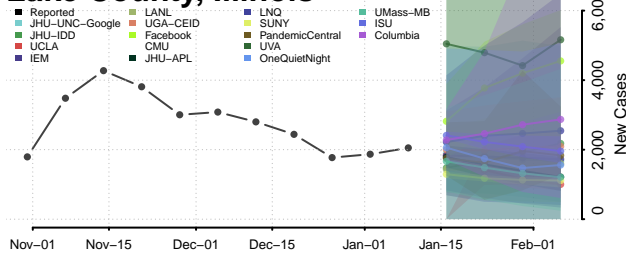

Lake County, Illinois