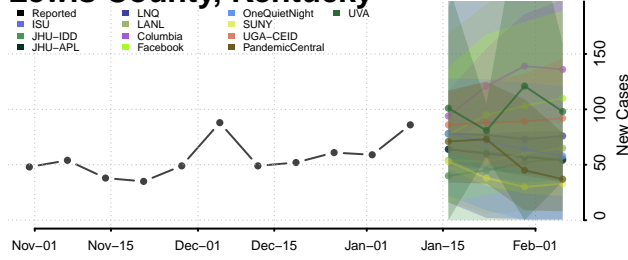

Lewis County, Kentucky