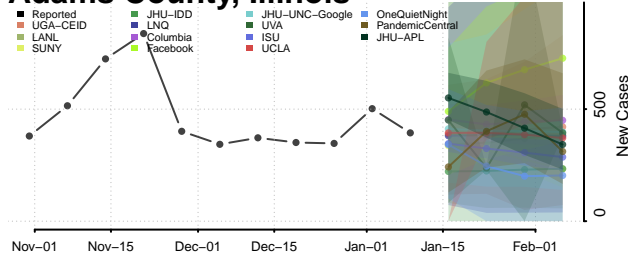

Adams County, Illinois