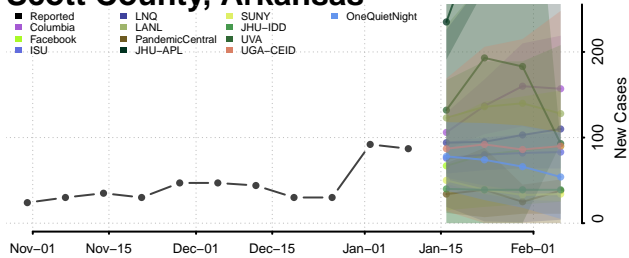

### Scott County, Arkansas