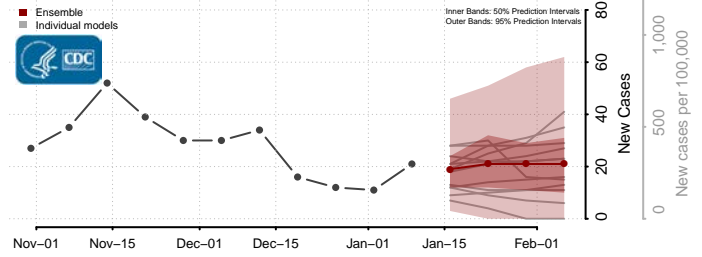

Van Buren County, Iowa