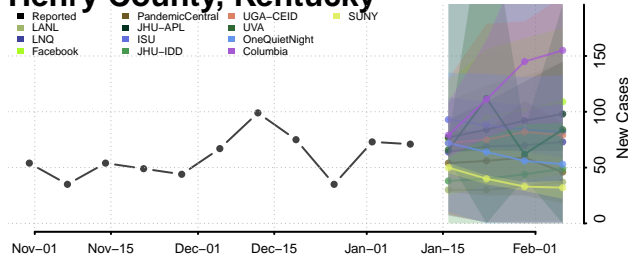

Henry County, Kentucky