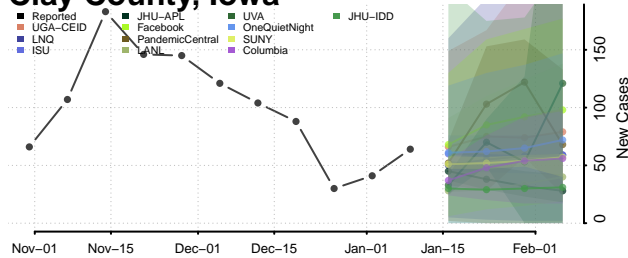

Clay County, Iowa