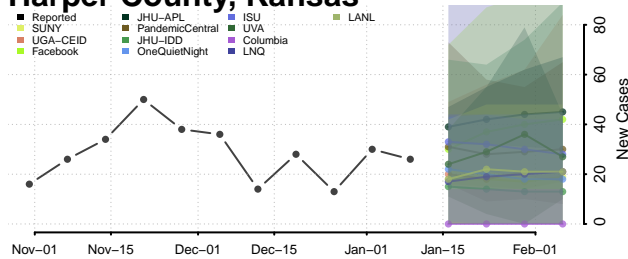

Harper County, Kansas