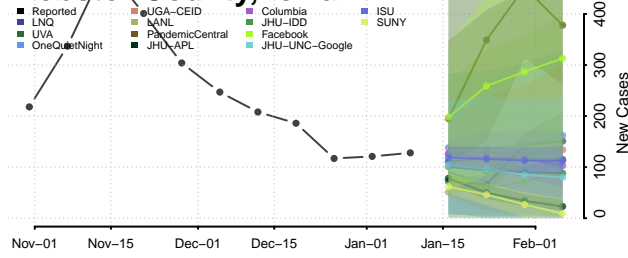

Webster County, Iowa