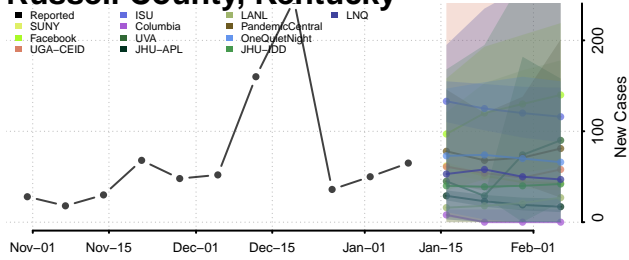

### Scott County, Kentucky