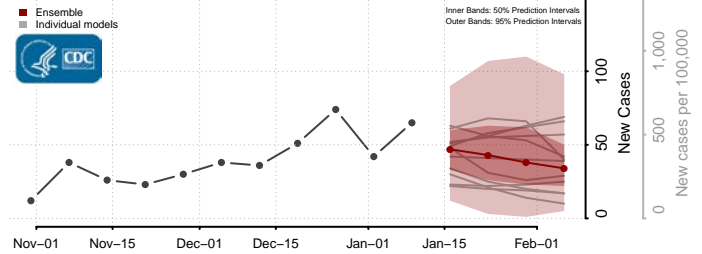

Valley County, Idaho