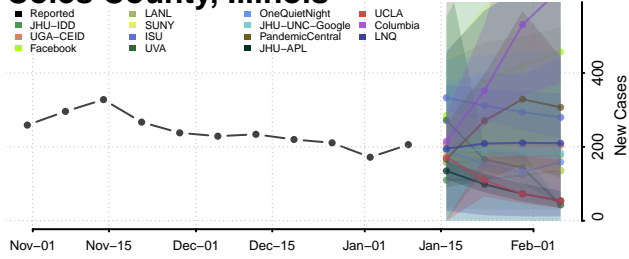

Coles County, Illinois