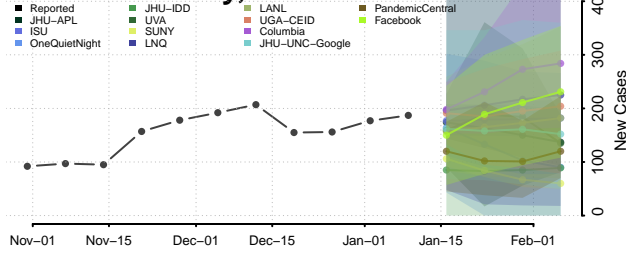

Morrow County, Ohio