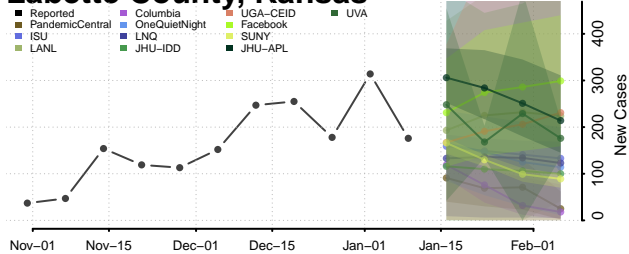

Labette County, Kansas