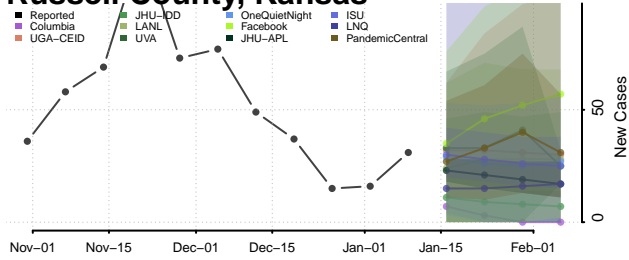

Russell County, Kansas