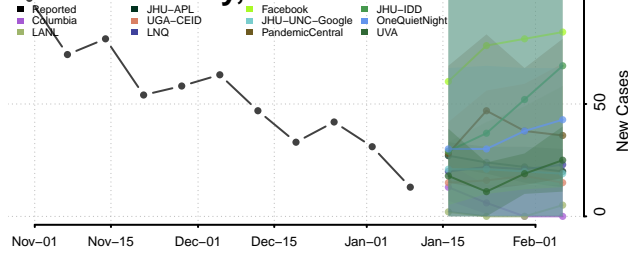

Juneau County, Alaska