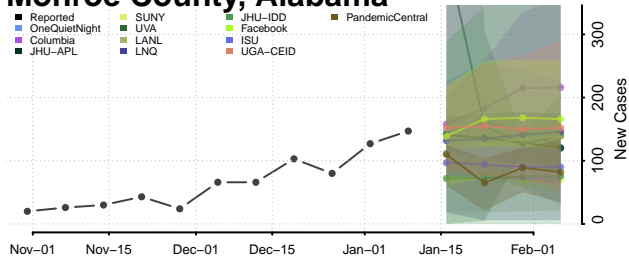

Monroe County, Alabama