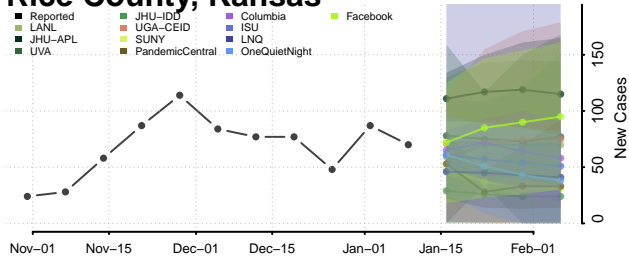

Rice County, Kansas