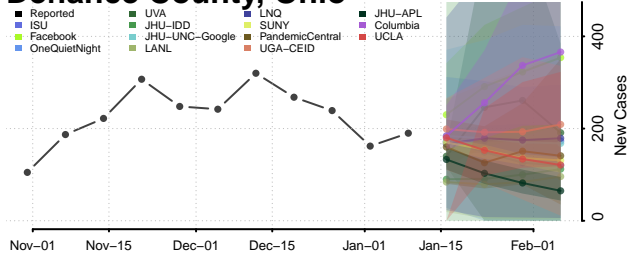

Defiance County, Ohio