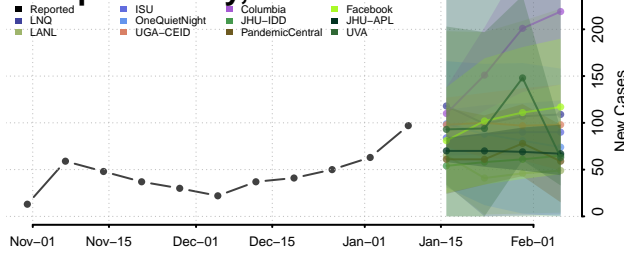

### Bosque County, Texas