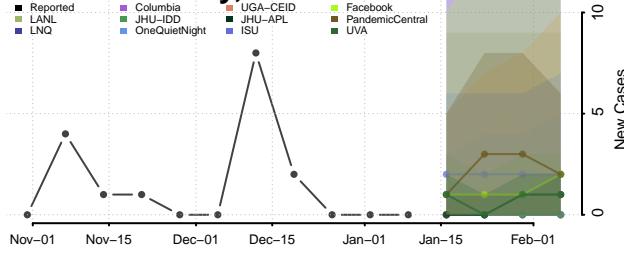

### Bosque County, Texas