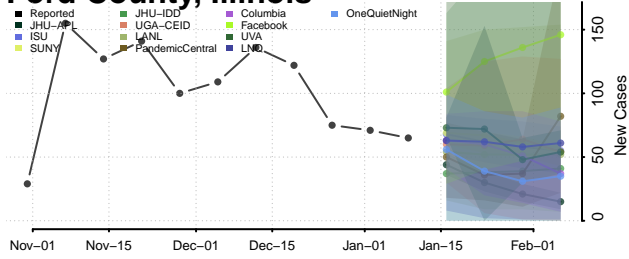

Ford County, Illinois