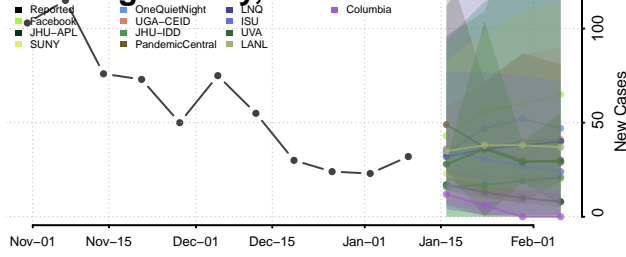

Gooding County, Idaho