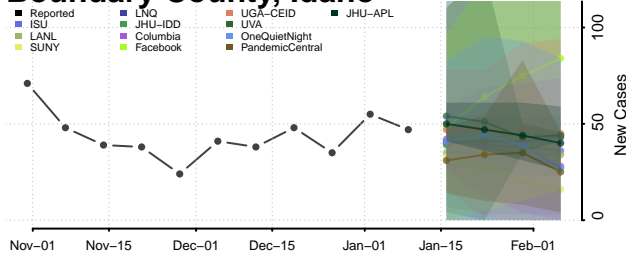

Boundary County, Idaho