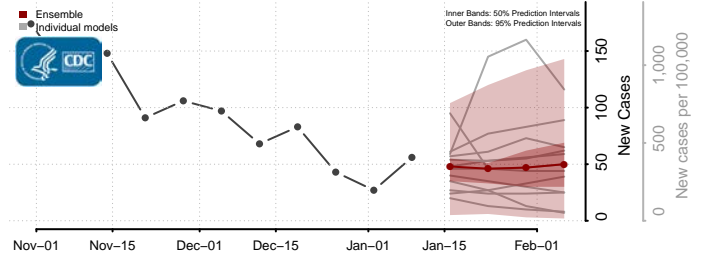

O'Brien County, Iowa