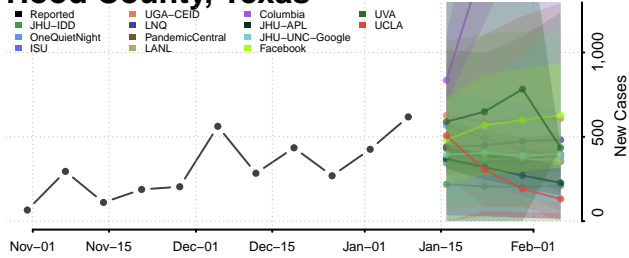

### Hood County, Texas