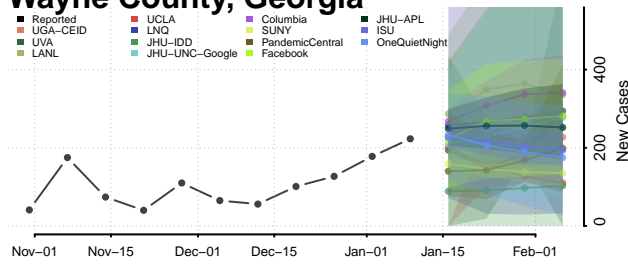

Wayne County, Georgia