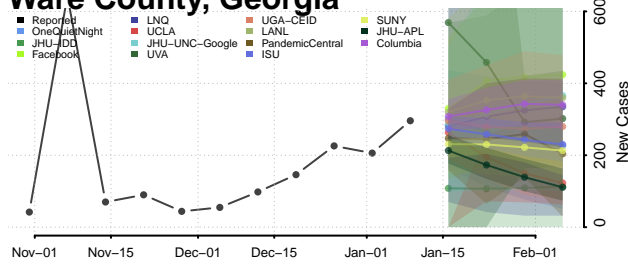

Ware County, Georgia