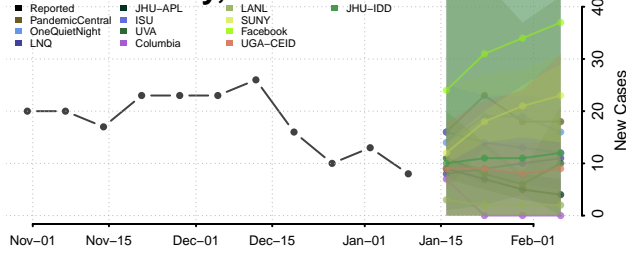

Power County, Idaho