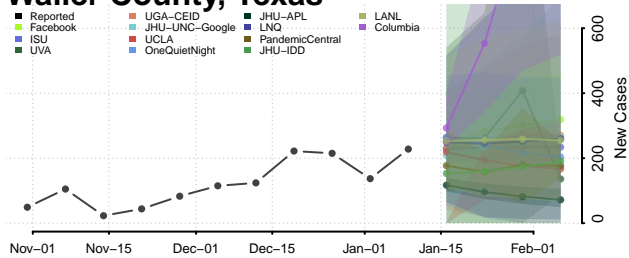

Waller County, Texas