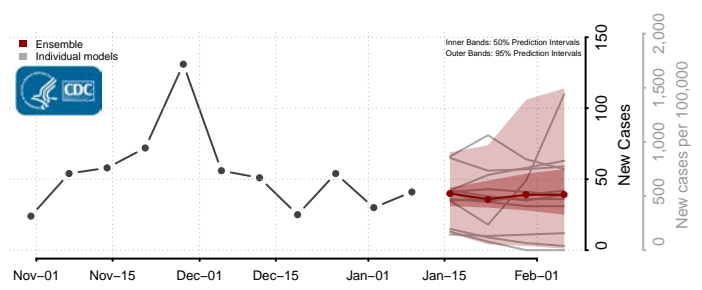

Major County, Oklahoma