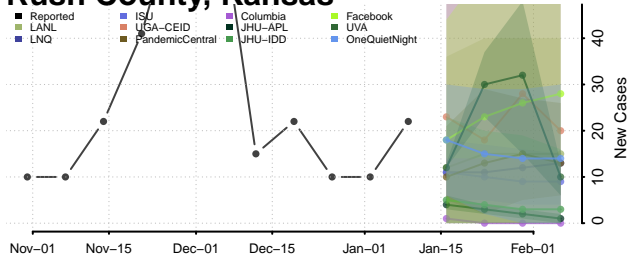

Rush County, Kansas