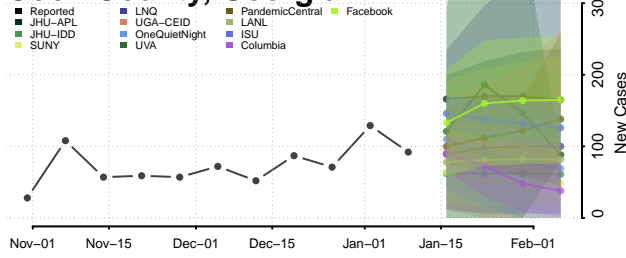

Cook County, Georgia