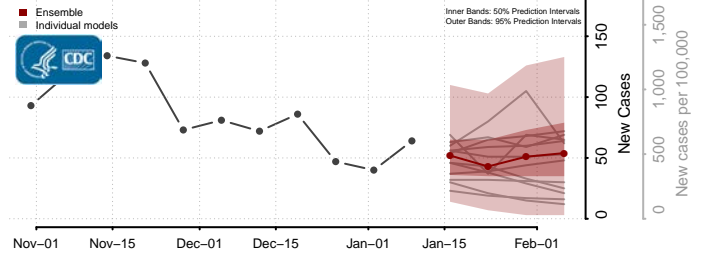

Hancock County, Iowa