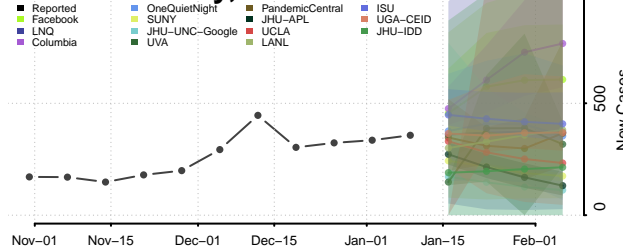

Walker County, Alabama