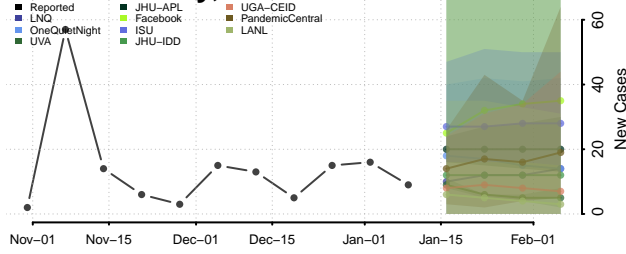

### Garza County, Texas