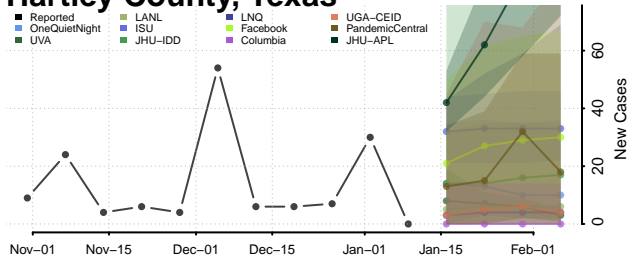

Hartley County, Texas