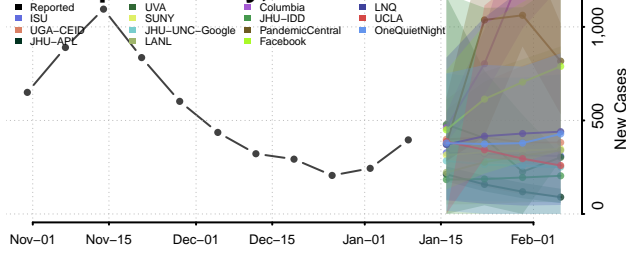

Dubuque County, Iowa