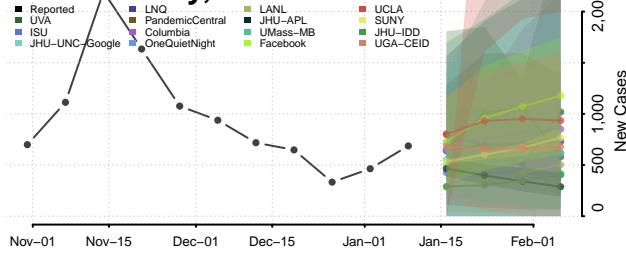

### Scott County, Iowa