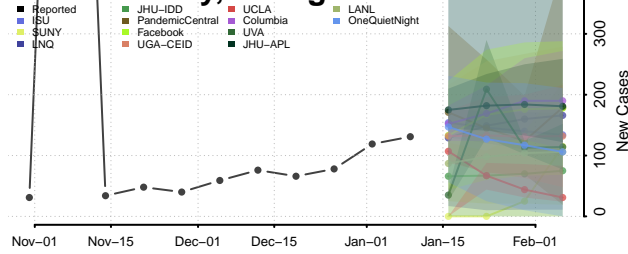

Union County, Georgia