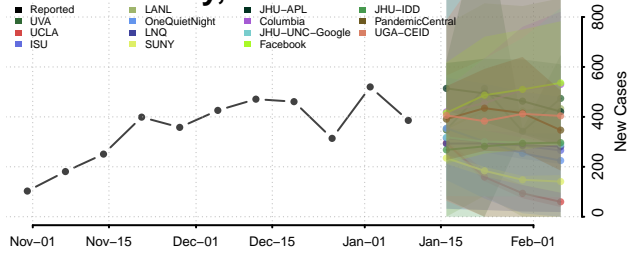

Saline County, Kansas