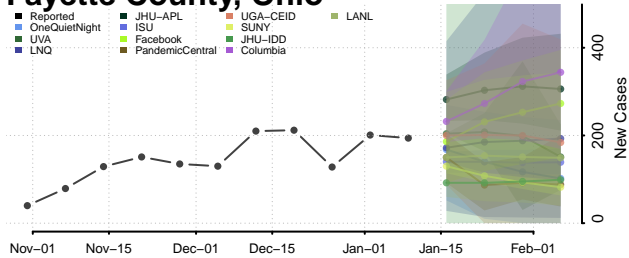

Fayette County, Ohio