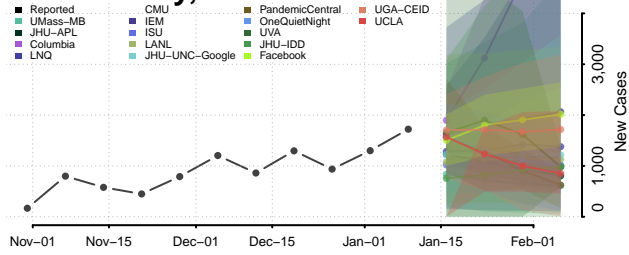

Ellis County, Texas