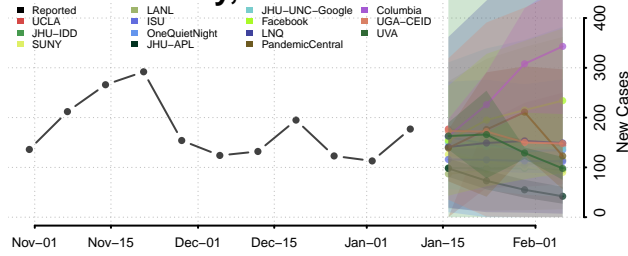

Marion County, Iowa