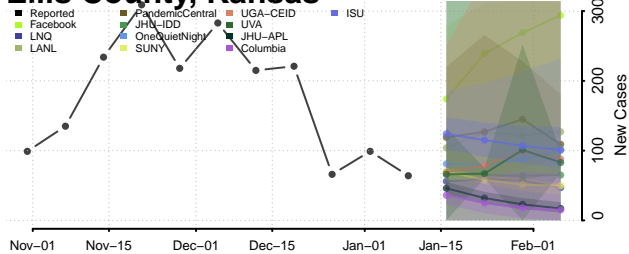

Ellis County, Kansas