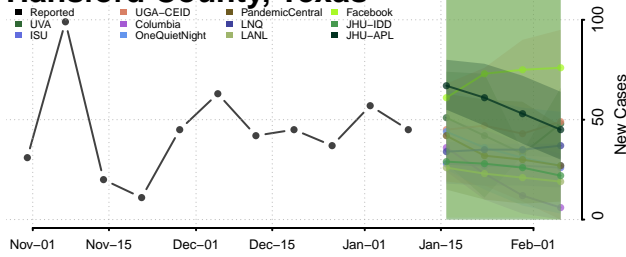

Hansford County, Texas