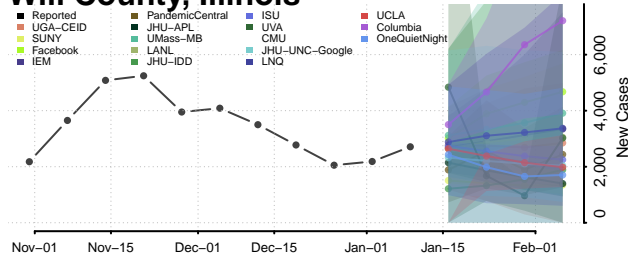

Will County, Illinois