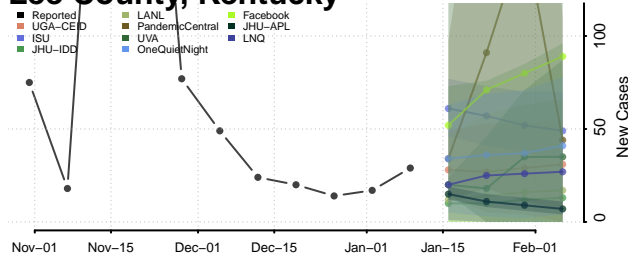

Lee County, Kentucky