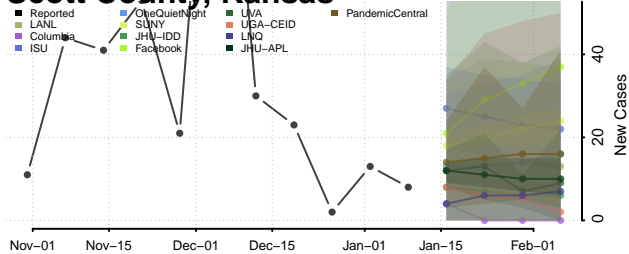

### Scott County, Kansas