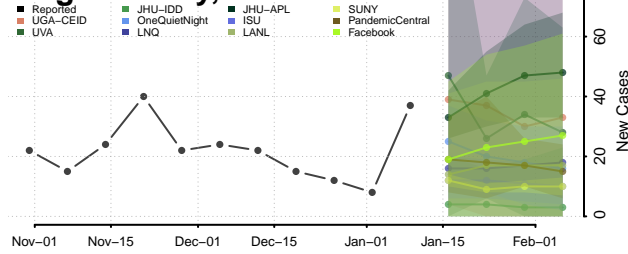

Trego County, Kansas