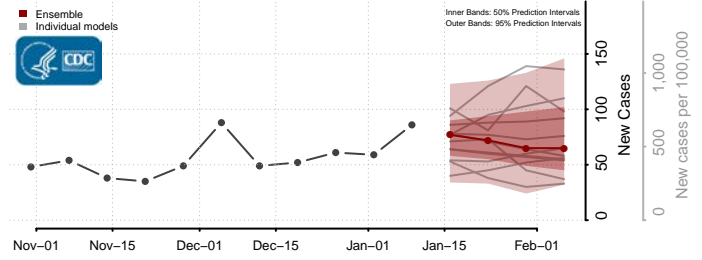

Lewis County, Kentucky