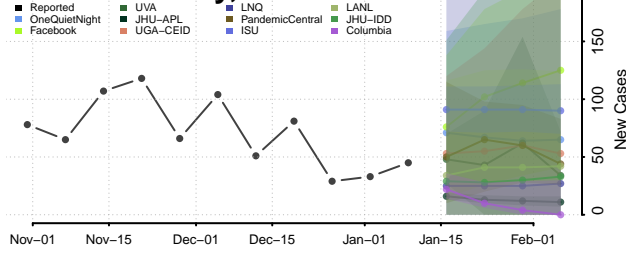

Gaines County, Texas