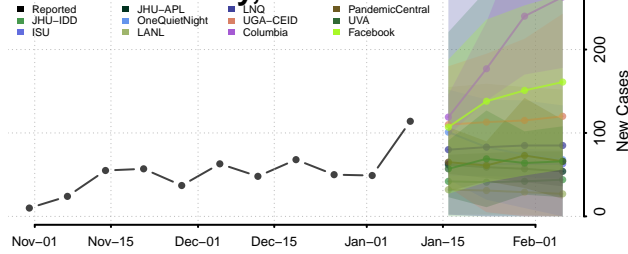

Jackson County, Texas