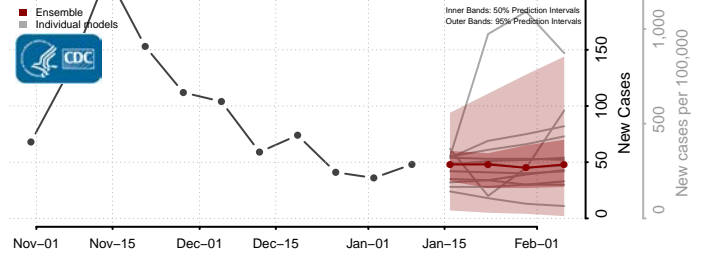

Hardin County, Iowa