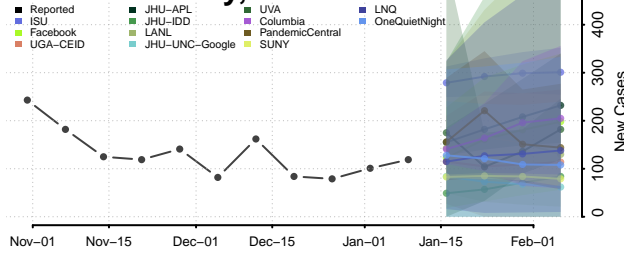

Holmes County, Ohio