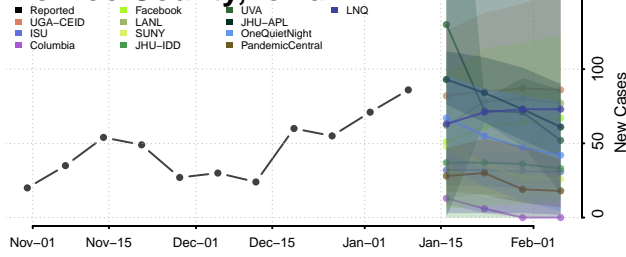

Monroe County, Iowa