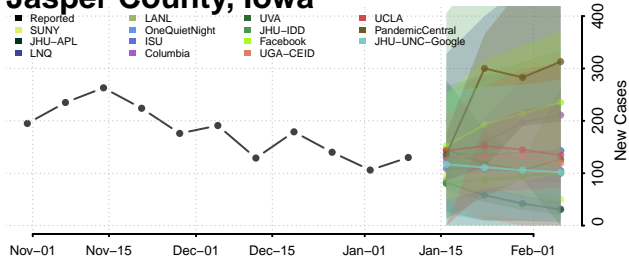

Jasper County, Iowa