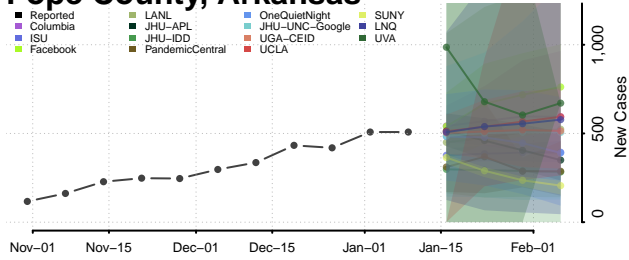

Pope County, Arkansas