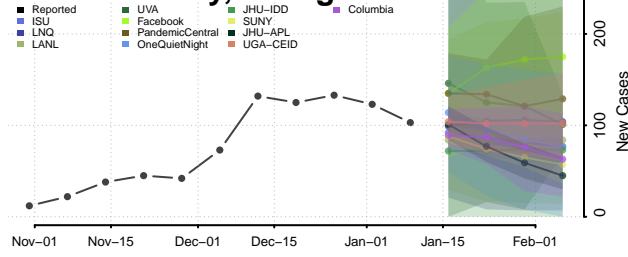

Rabun County, Georgia