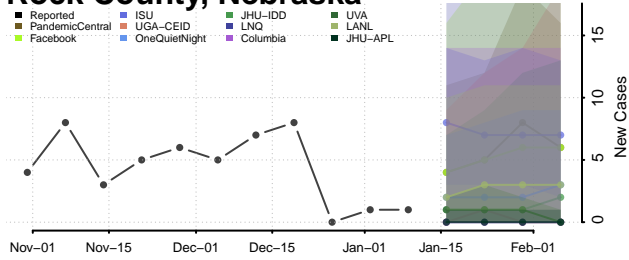

Rock County, Nebraska