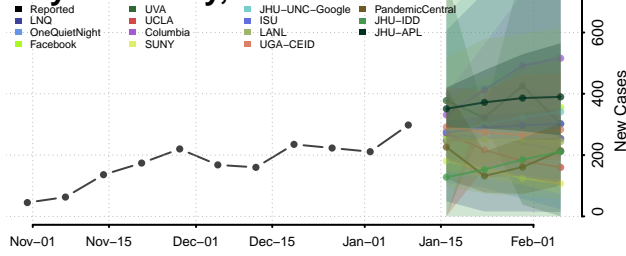

Mayes County, Oklahoma