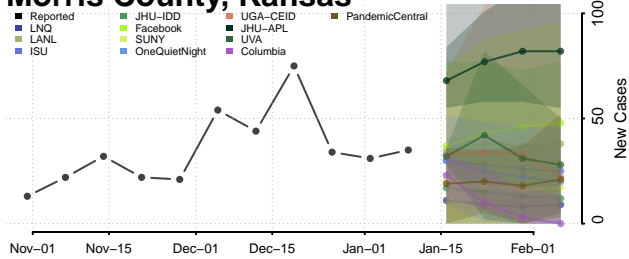

Morris County, Kansas