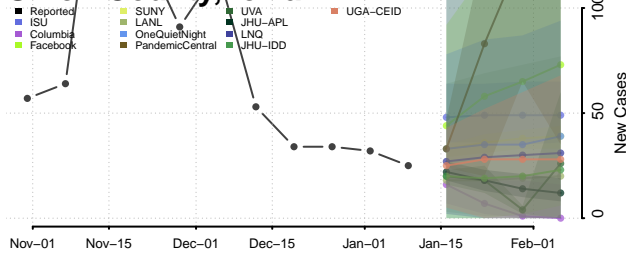

Union County, Iowa