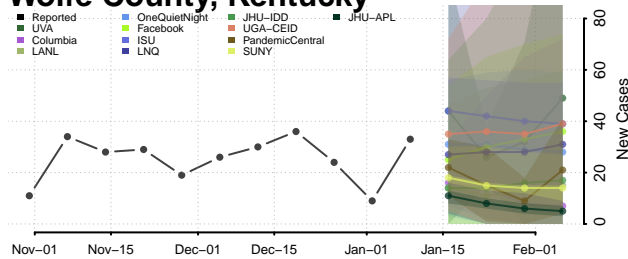

Wolfe County, Kentucky