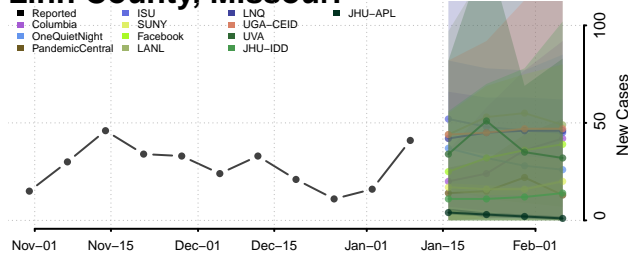

Linn County, Missouri