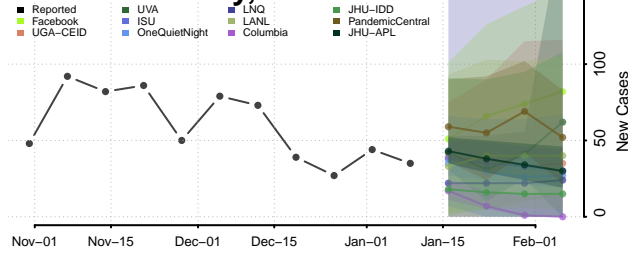

Thomas County, Kansas