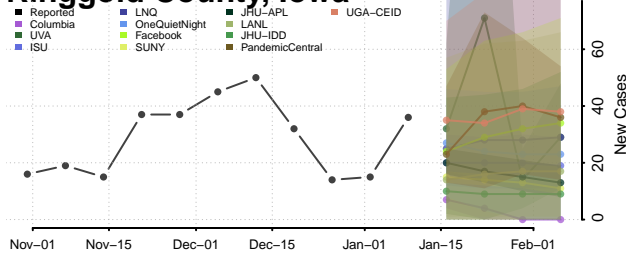

Ringgold County, Iowa