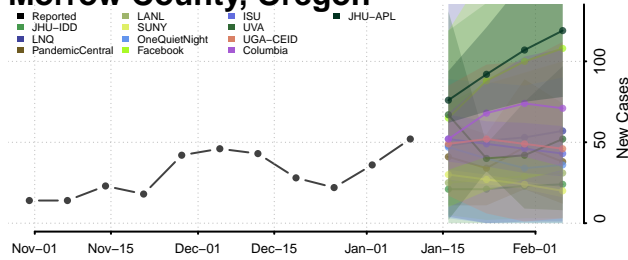

Morrow County, Oregon