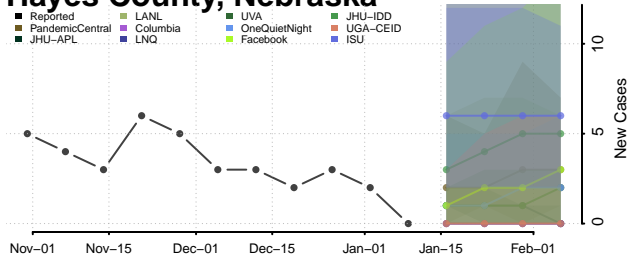

Hayes County, Nebraska