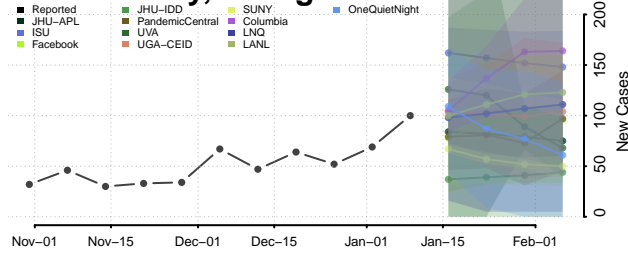

Dade County, Georgia