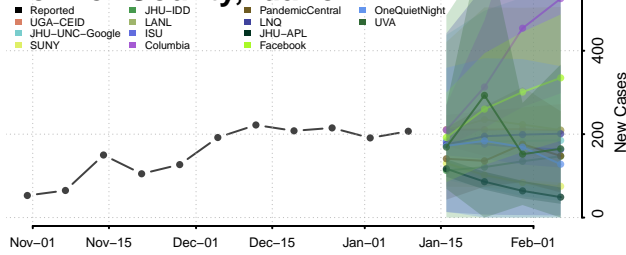

Bonner County, Idaho