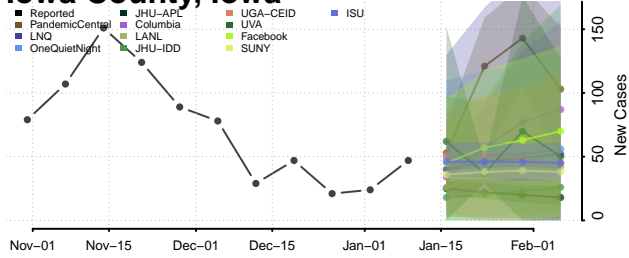

Iowa County, Iowa