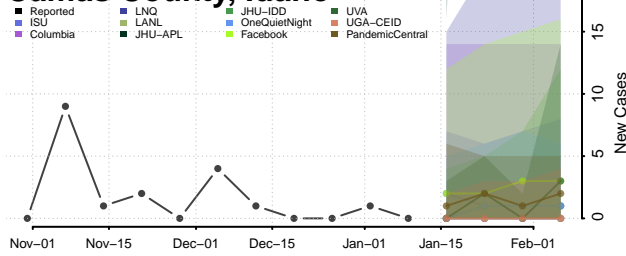

Camas County, Idaho