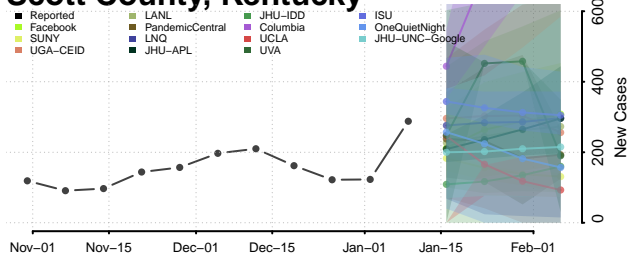

### Scott County, Kentucky