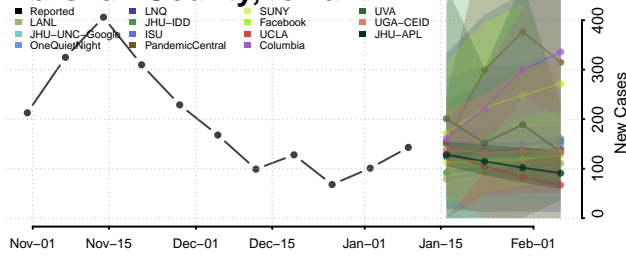

Marshall County, Iowa