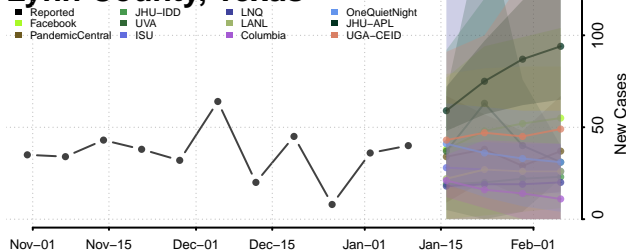

Lynn County, Texas