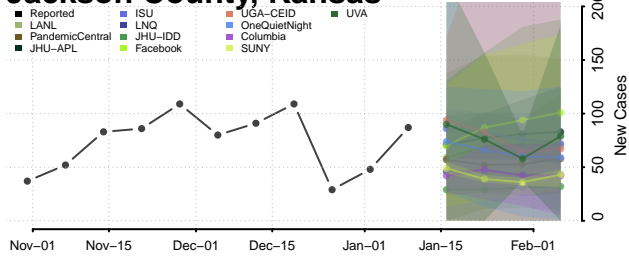

Jackson County, Kansas