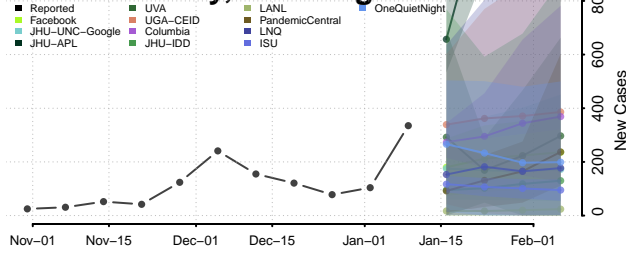

Mason County, Washington