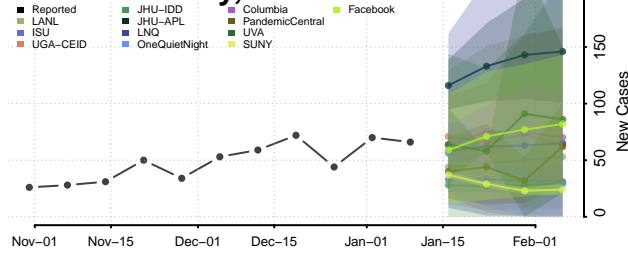

Warren County, Indiana