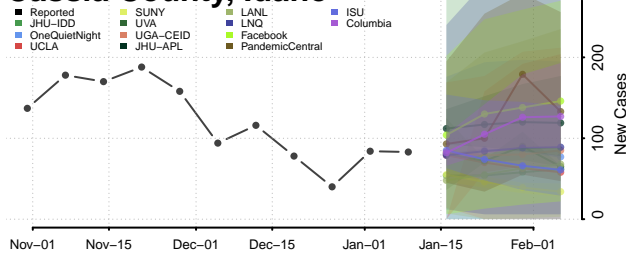

Cassia County, Idaho