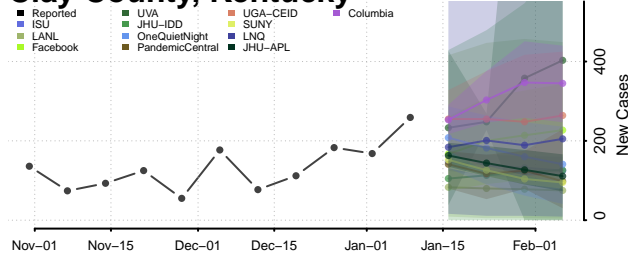

Clay County, Kentucky