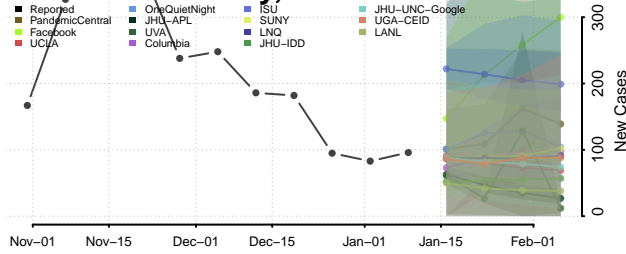

Nez Perce County, Idaho