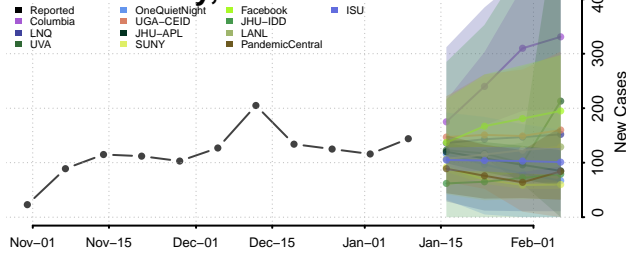

Owen County, Indiana