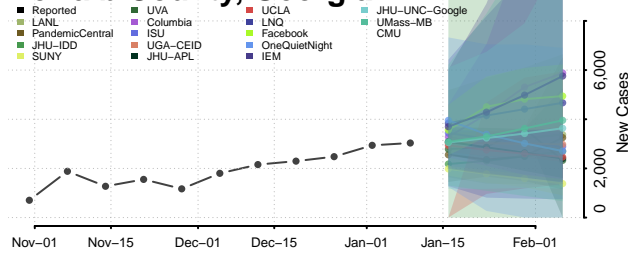

DeKalb County, Georgia