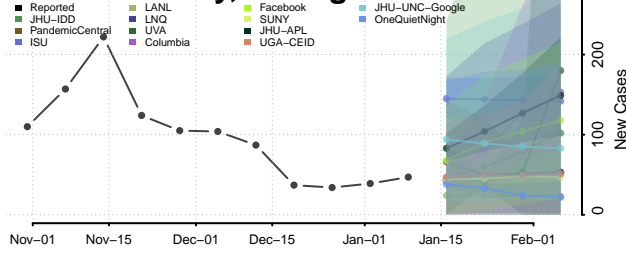

Emmet County, Michigan