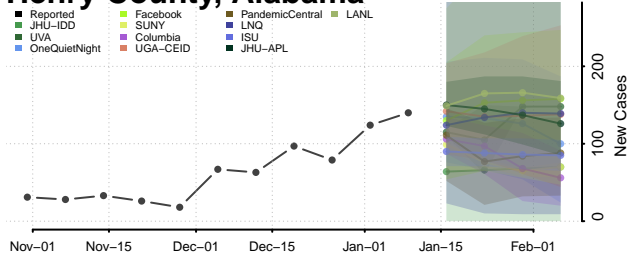

Henry County, Alabama