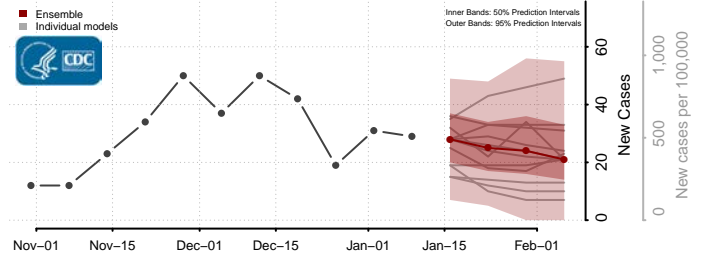

Ottawa County, Kansas