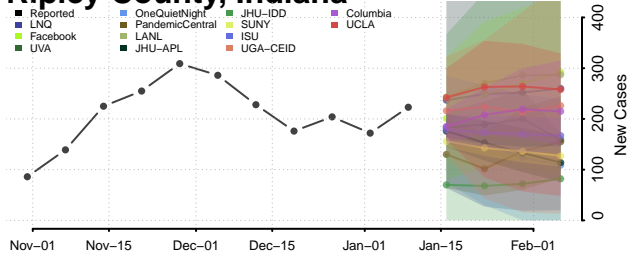

Ripley County, Indiana