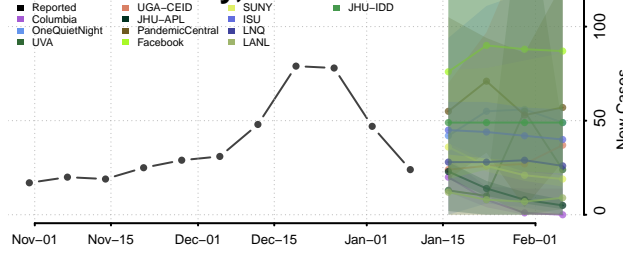

Sumter County, Alabama