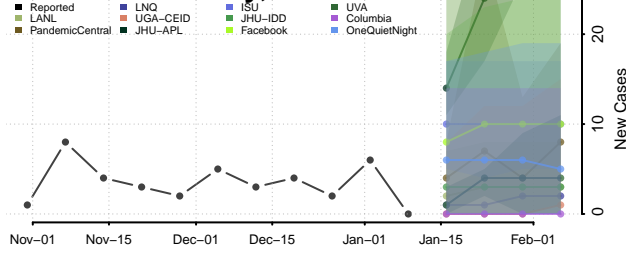

Sherman County, Texas