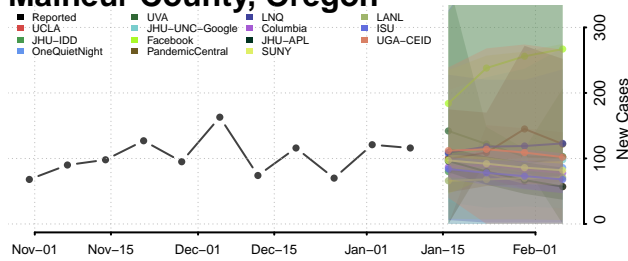

Malheur County, Oregon