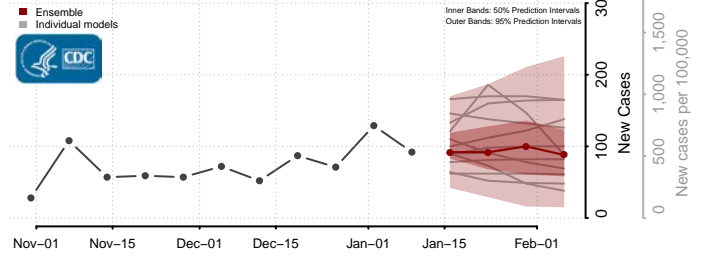

Cook County, Georgia