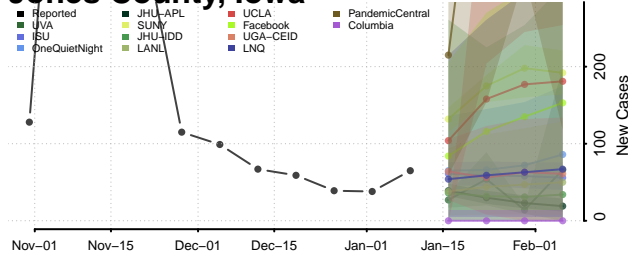

Jones County, Iowa