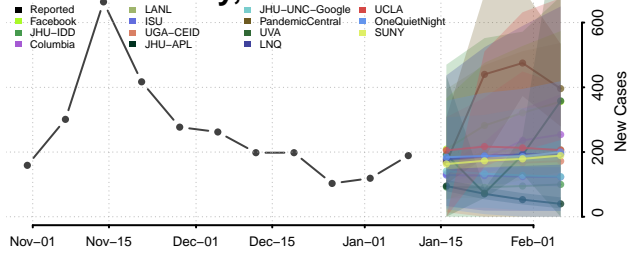

Clinton County, Iowa