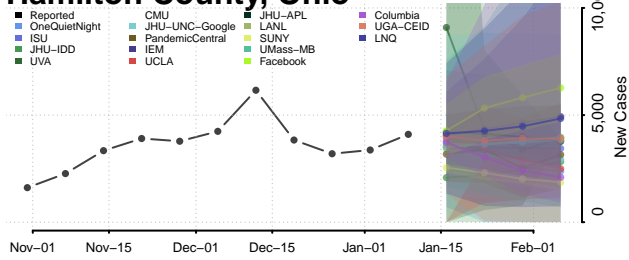

Hamilton County, Ohio