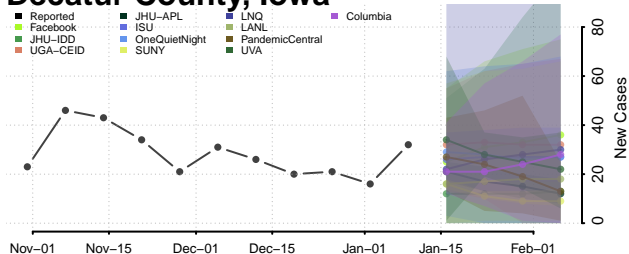

Decatur County, Iowa