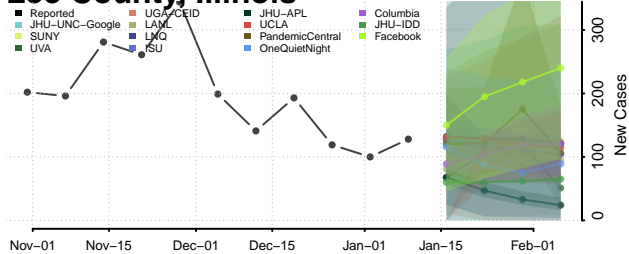

Lee County, Illinois