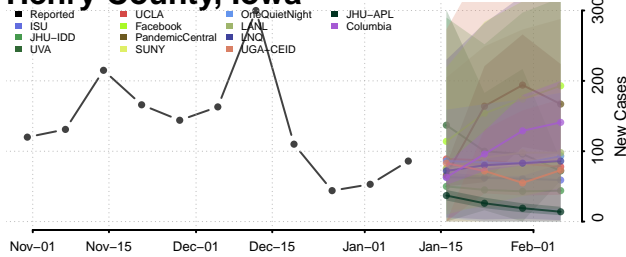

Henry County, Iowa