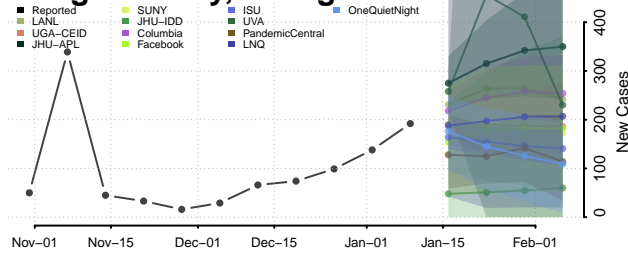

Dodge County, Georgia