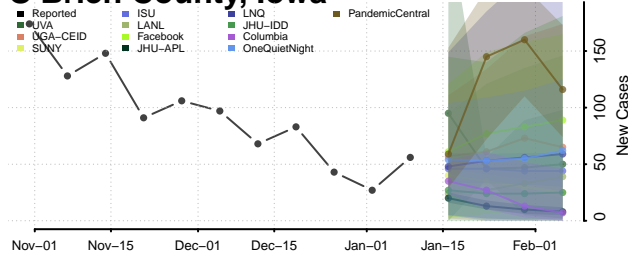

O'Brien County, Iowa