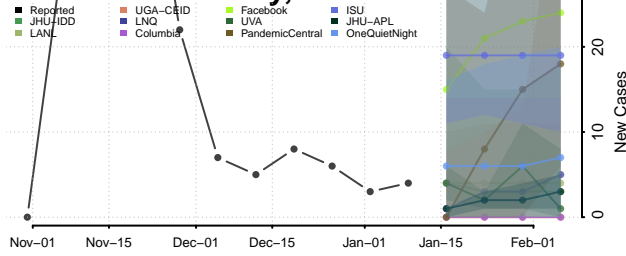

### Scurry County, Texas