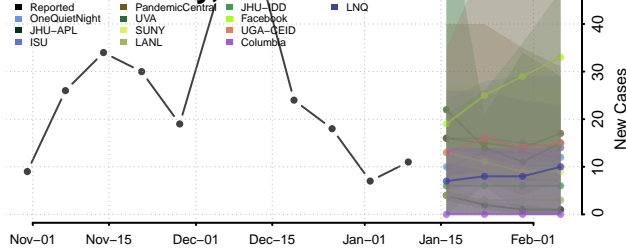

Lewis County, Idaho