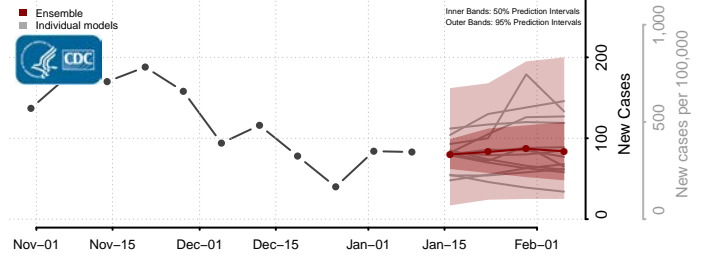

Cassia County, Idaho