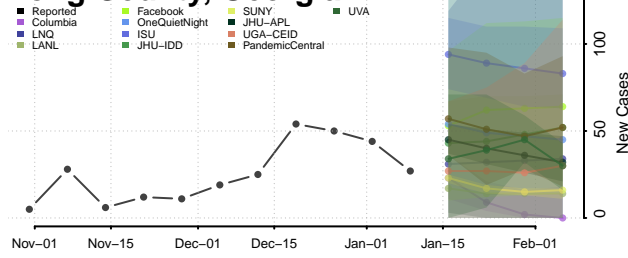

Long County, Georgia