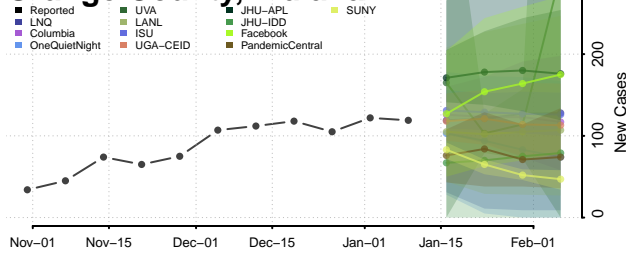

Orange County, Indiana