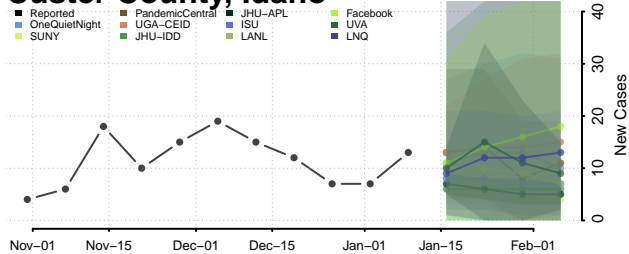

Custer County, Idaho