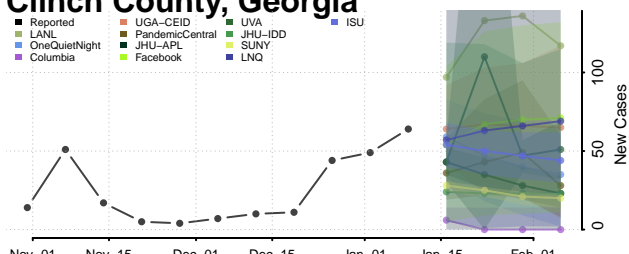

Clinch County, Georgia