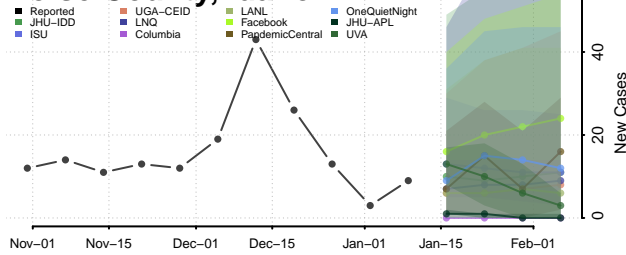

Boise County, Idaho