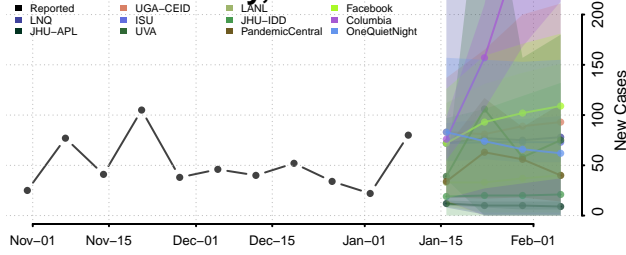

Burleson County, Texas