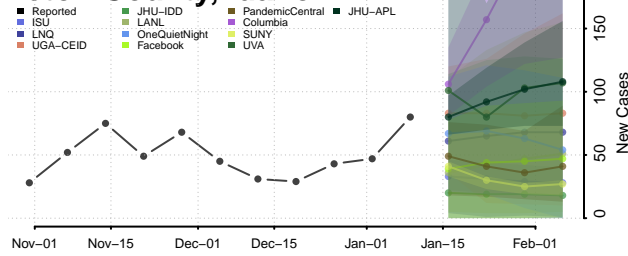

Teton County, Idaho