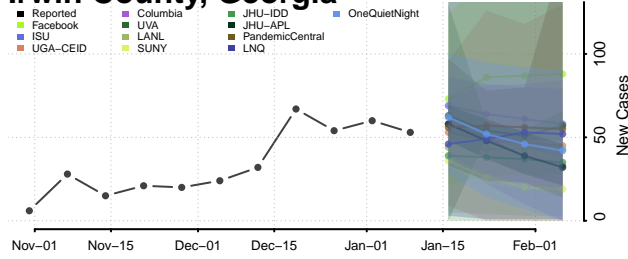

Irwin County, Georgia