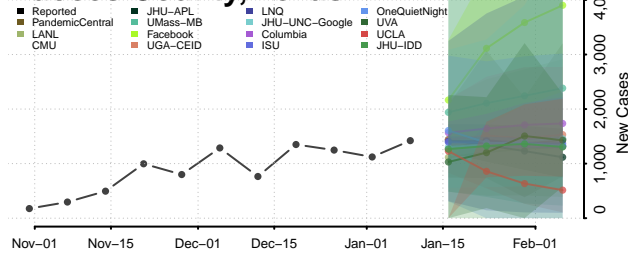

Nueces County, Texas