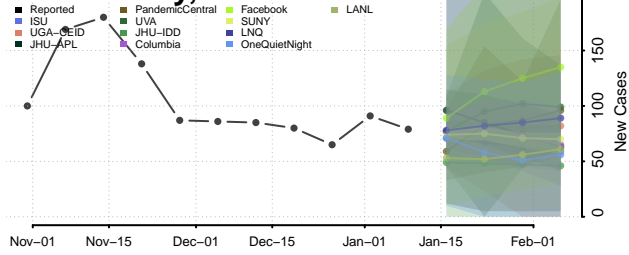

### Pike County, Illinois