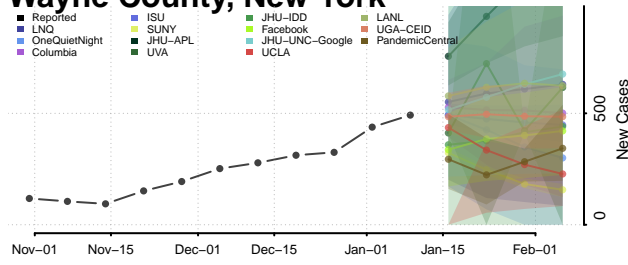

### Wayne County, New York