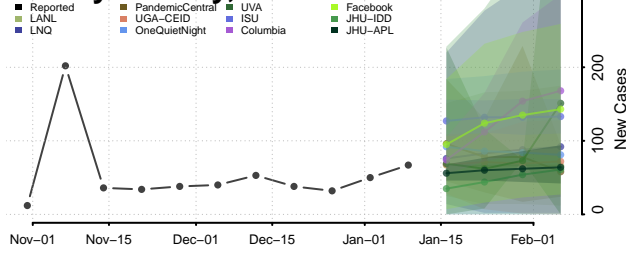

Shelby County, Texas