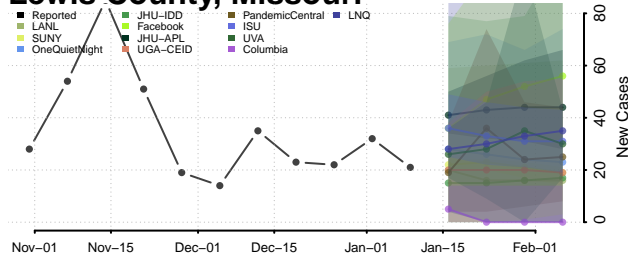

Lewis County, Missouri