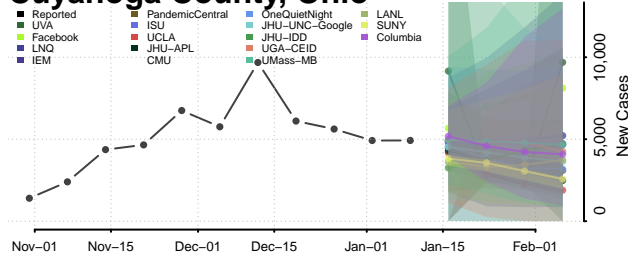

### Darke County, Ohio