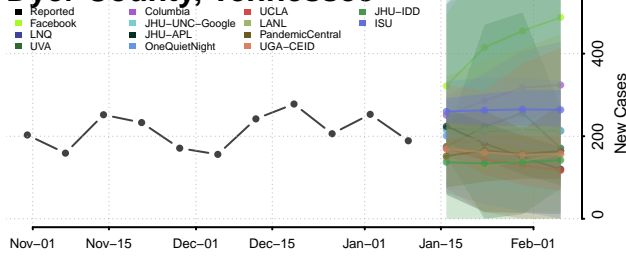

Dyer County, Tennessee