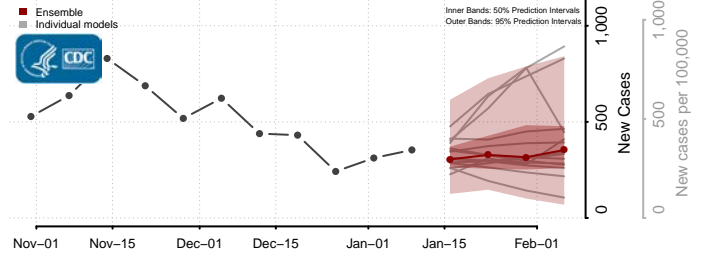

Woodbury County, Iowa