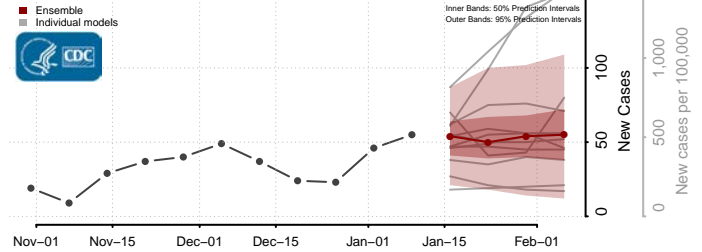

Coosa County, Alabama