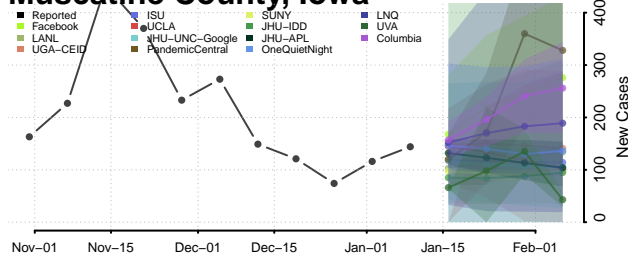

Muscatine County, Iowa