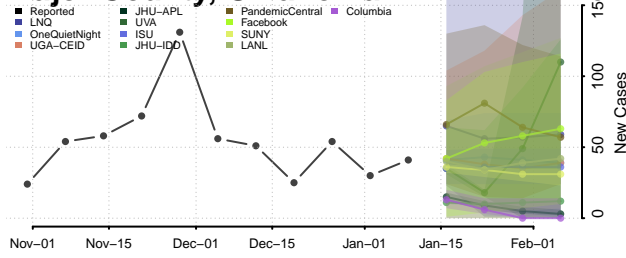

Major County, Oklahoma