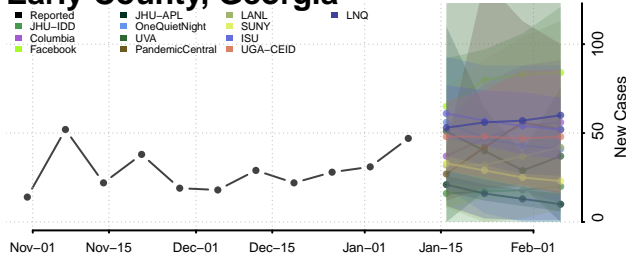

Early County, Georgia