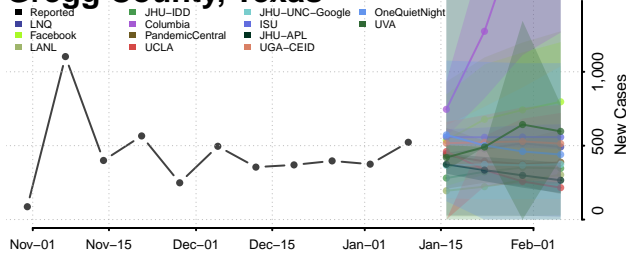

Gregg County, Texas