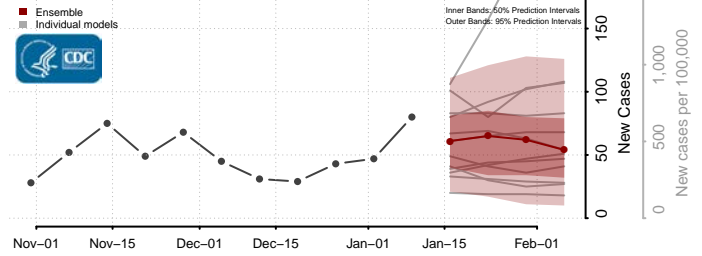

Teton County, Idaho