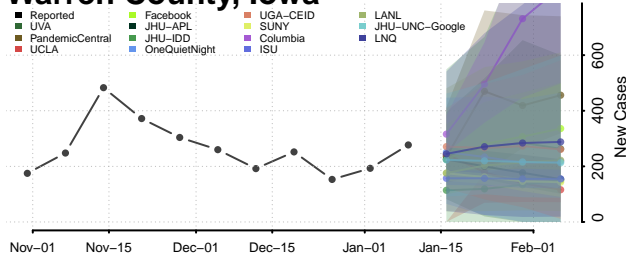

Warren County, Iowa