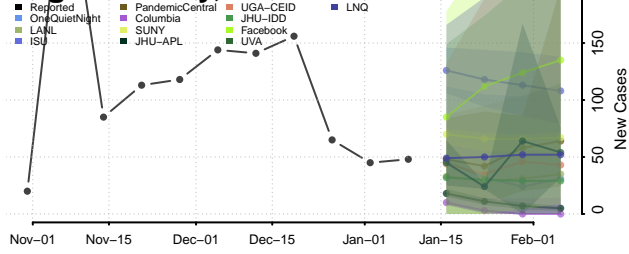

Edgar County, Illinois