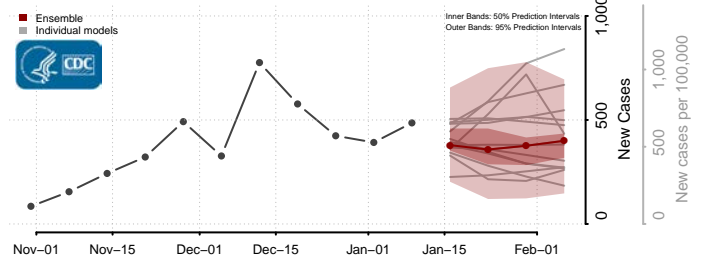

Erie County, Ohio