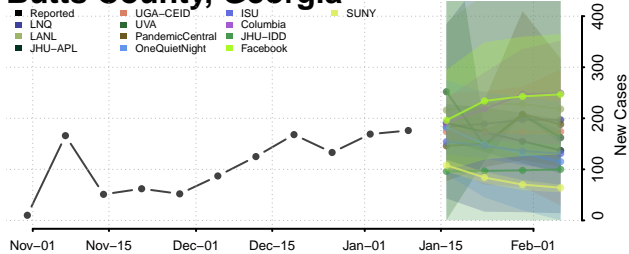

Butts County, Georgia