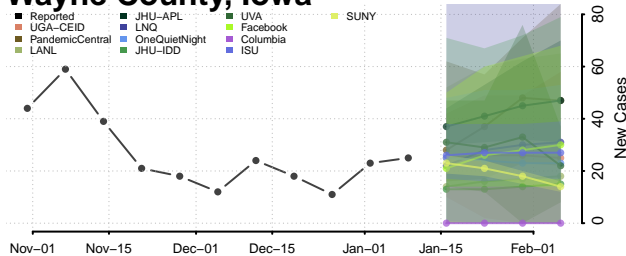

Wayne County, Iowa