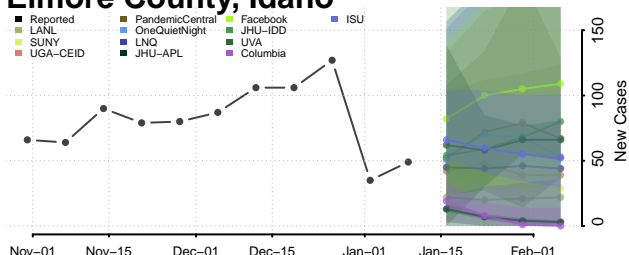

Elmore County, Idaho