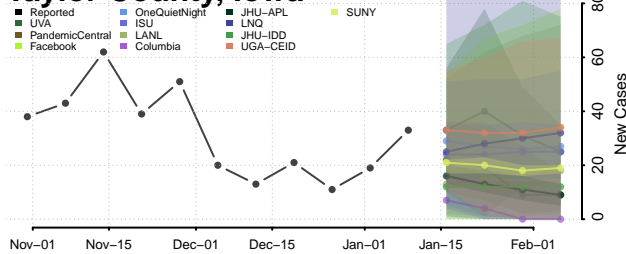

Taylor County, Iowa