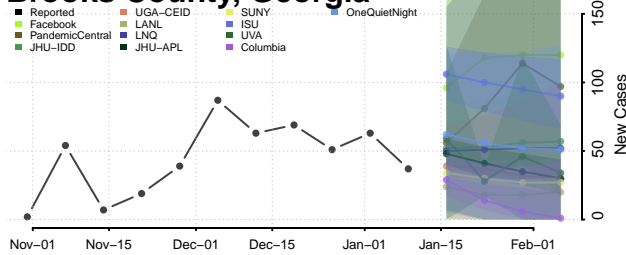

Brooks County, Georgia