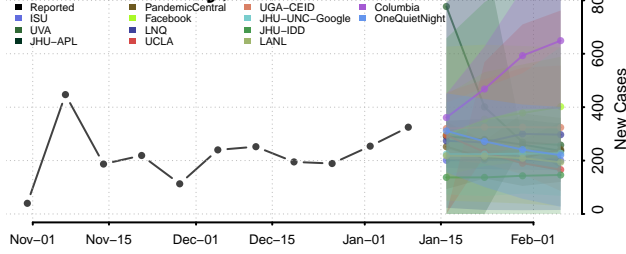

Brown County, Texas