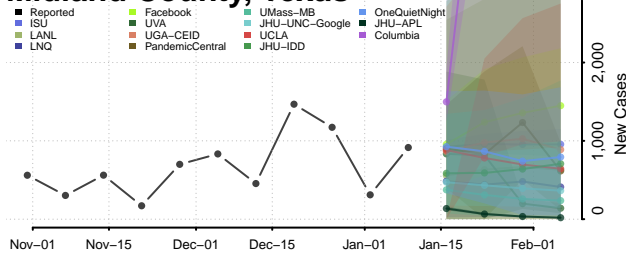

Midland County, Texas