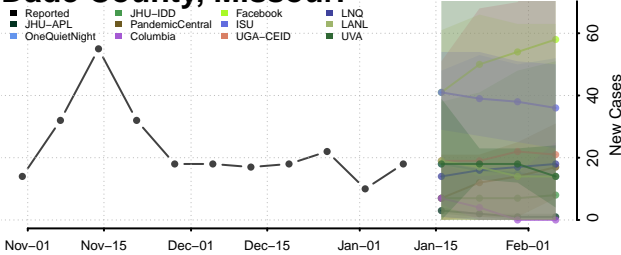

### Dade County, Missouri