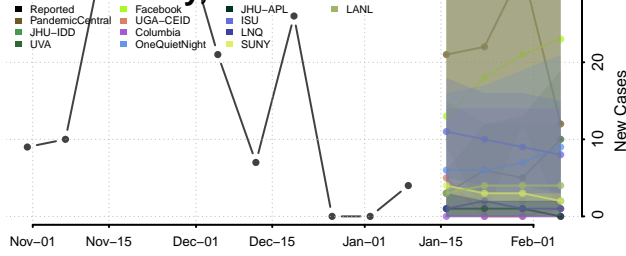

Ness County, Kansas