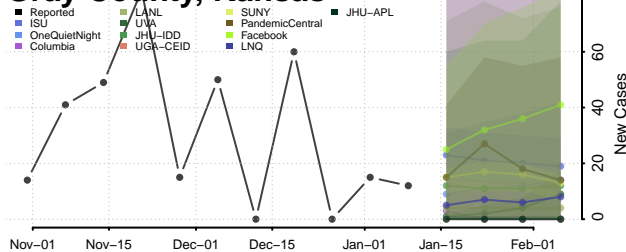

Gray County, Kansas