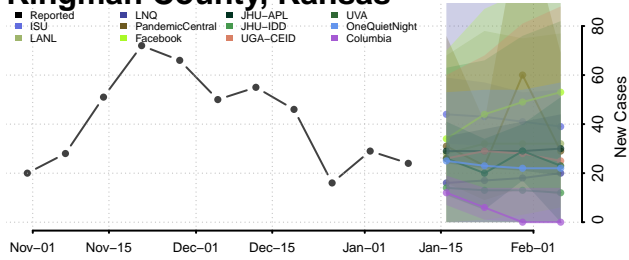

Kingman County, Kansas