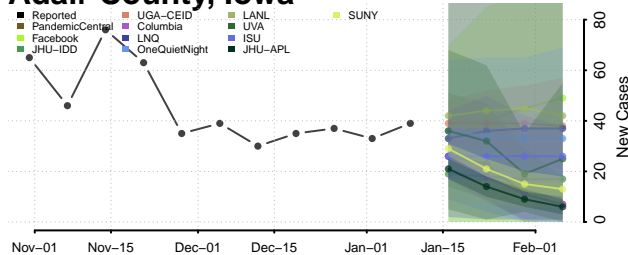

Adair County, Iowa