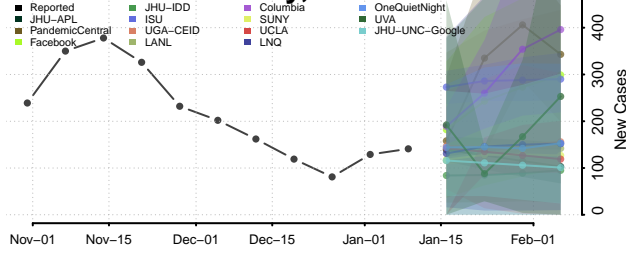

Des Moines County, Iowa