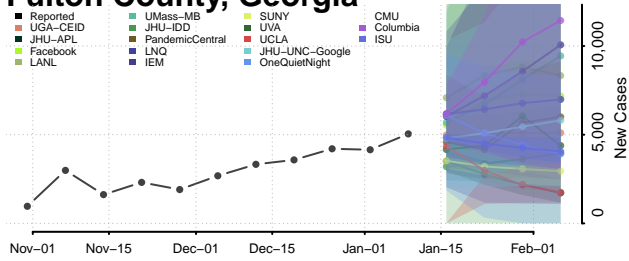

Fulton County, Georgia