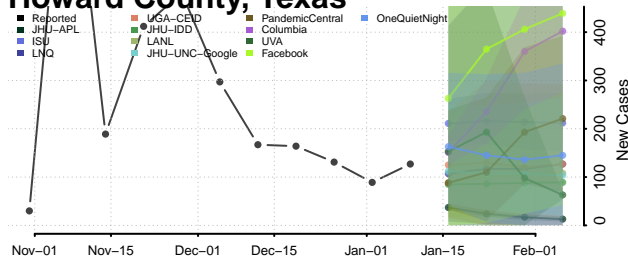

Howard County, Texas