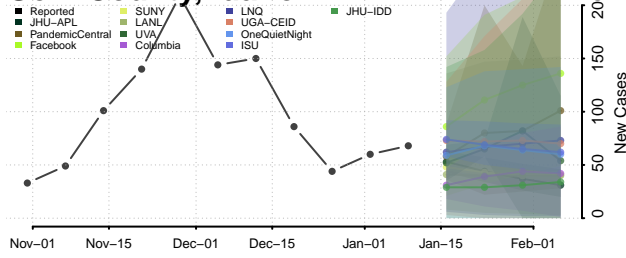

Gem County, Idaho