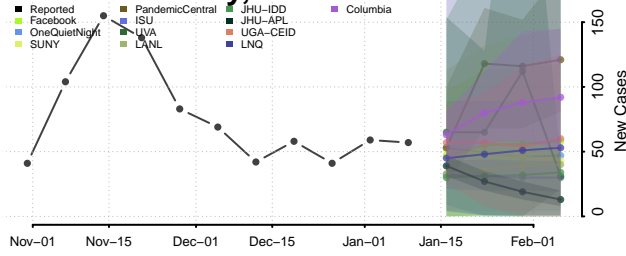

Mitchell County, Iowa