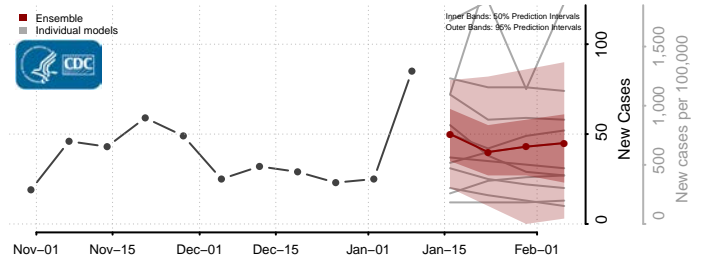

Brown County, Illinois