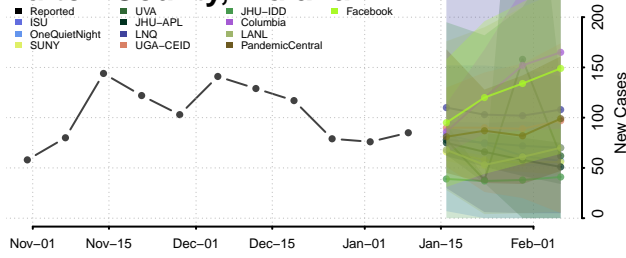

Fulton County, Indiana