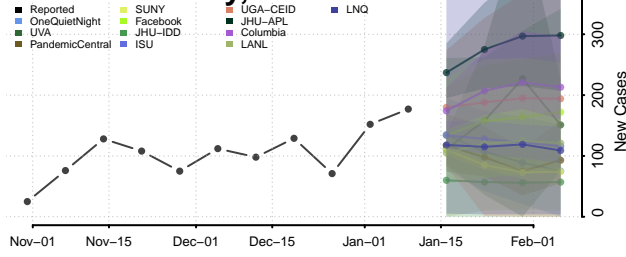

Neosho County, Kansas