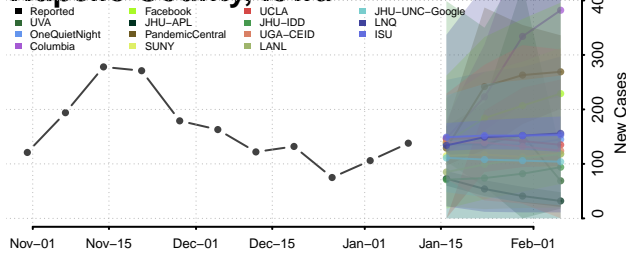

Wapello County, Iowa