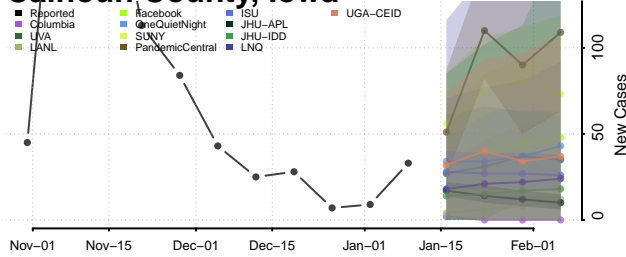

Calhoun County, Iowa