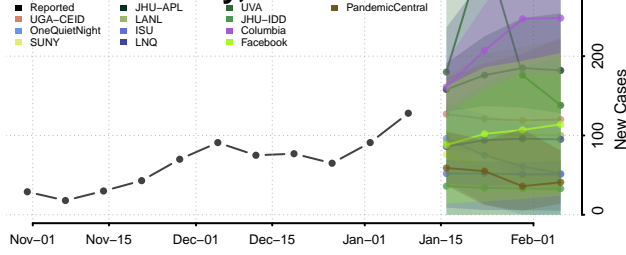

Monroe County, Ohio