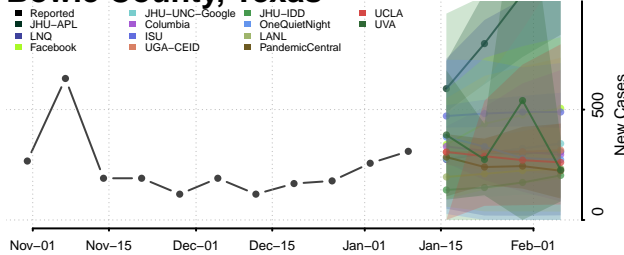

Bowie County, Texas