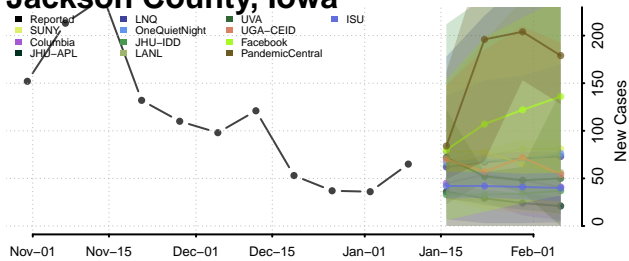

Jackson County, Iowa