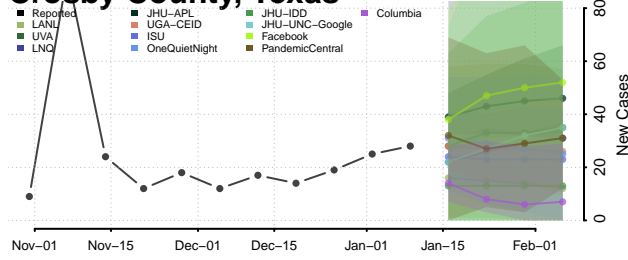

Crosby County, Texas