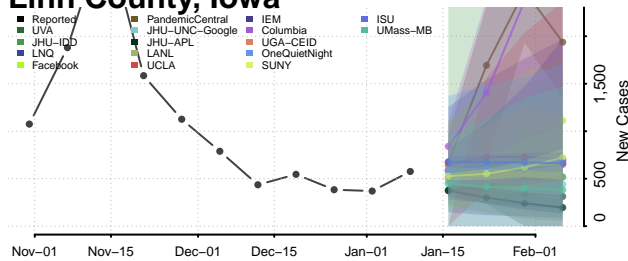

Linn County, Iowa