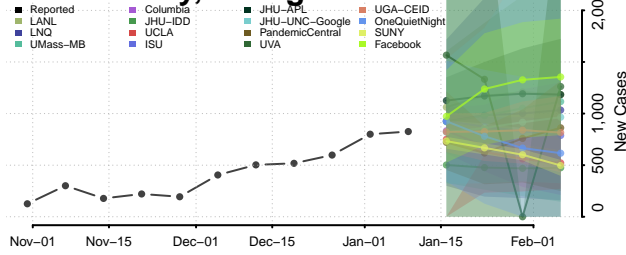

Bibb County, Georgia