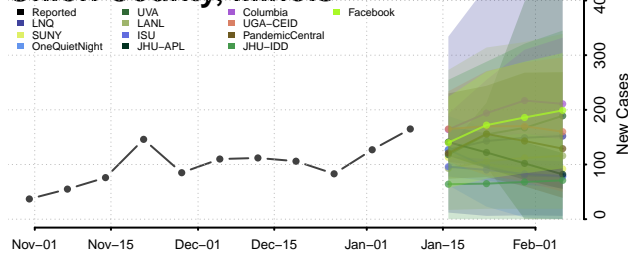

Union County, Illinois