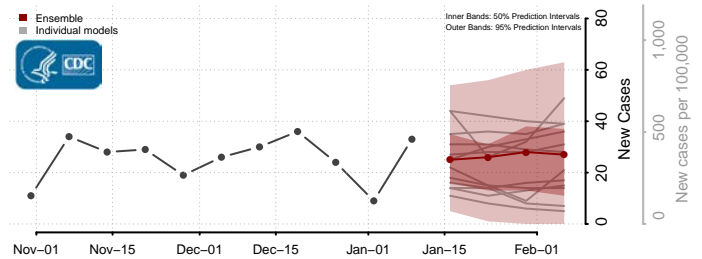

Wolfe County, Kentucky