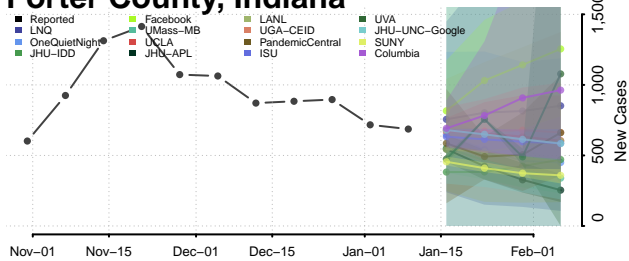

Porter County, Indiana