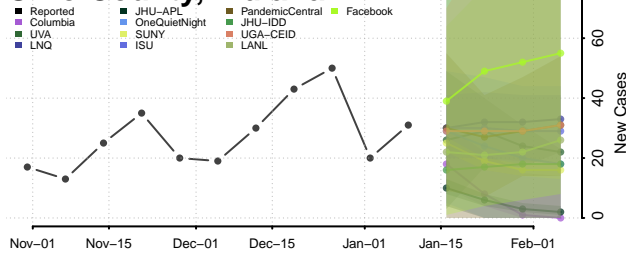

Ohio County, Indiana