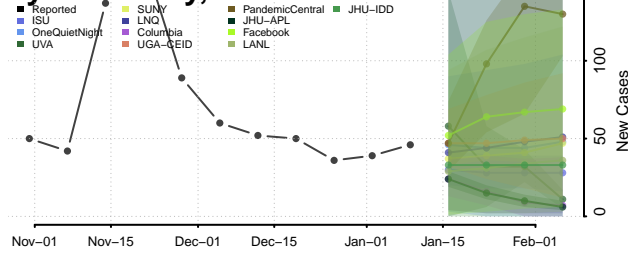

Lyon County, Iowa