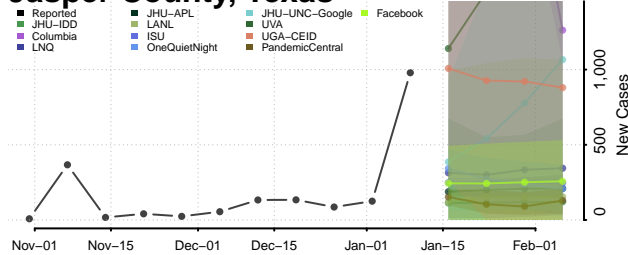

Jasper County, Texas