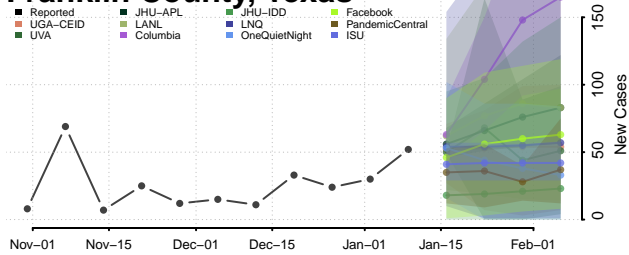

Franklin County, Texas