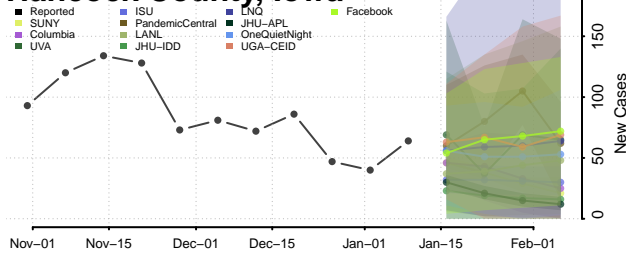

Hancock County, Iowa