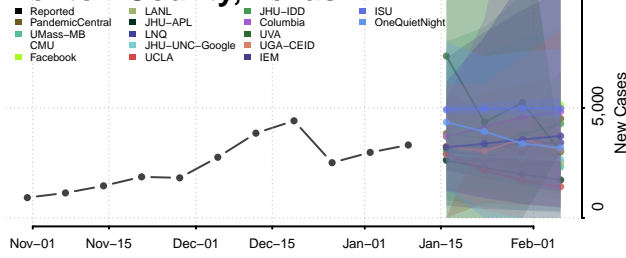

Denton County, Texas