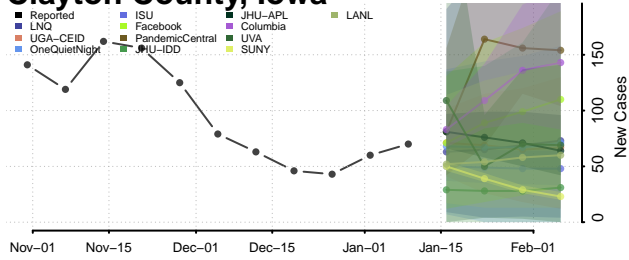

Clayton County, Iowa