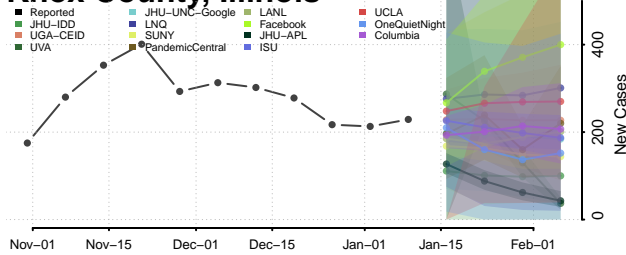

Knox County, Illinois