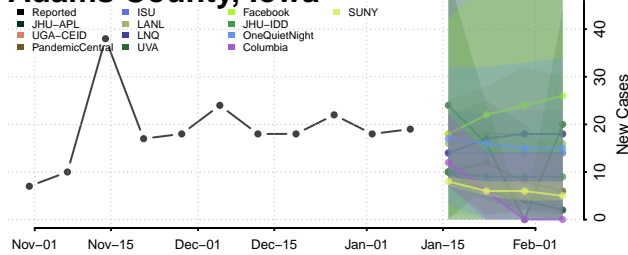

Adams County, Iowa