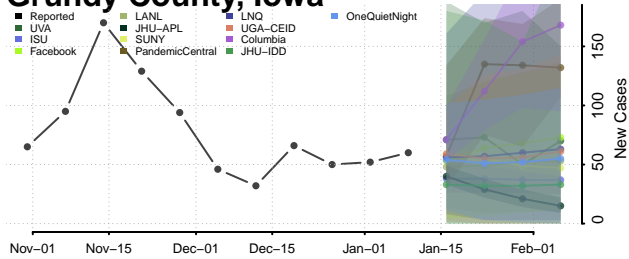

### Guthrie County, Iowa