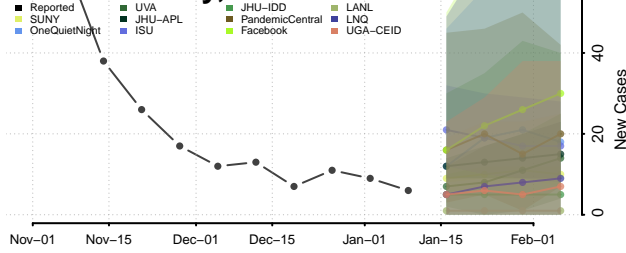

### Lemhi County, Idaho