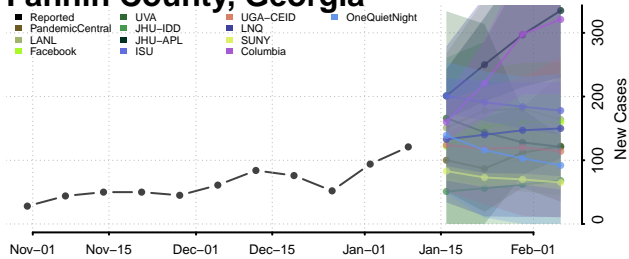

Fannin County, Georgia