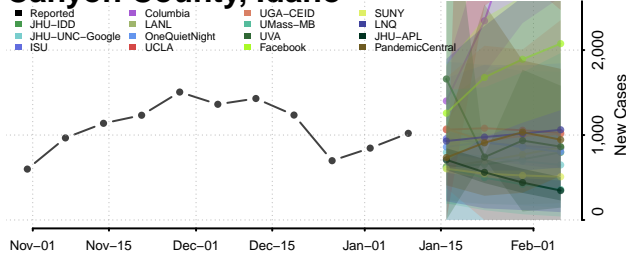

Canyon County, Idaho