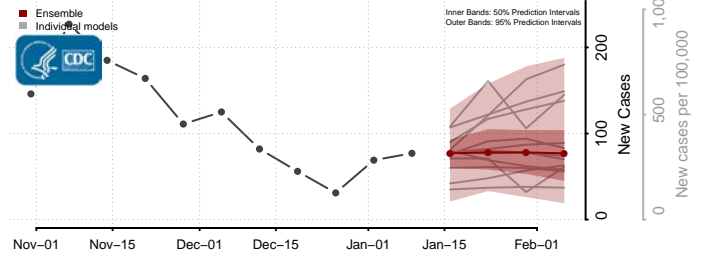

Jerome County, Idaho