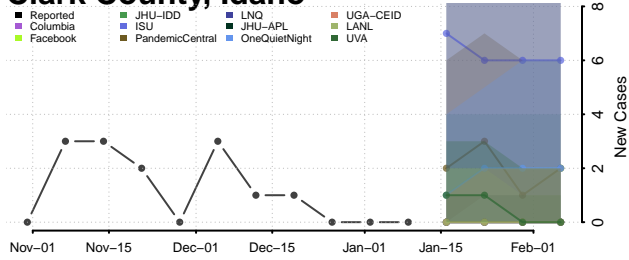

Clark County, Idaho