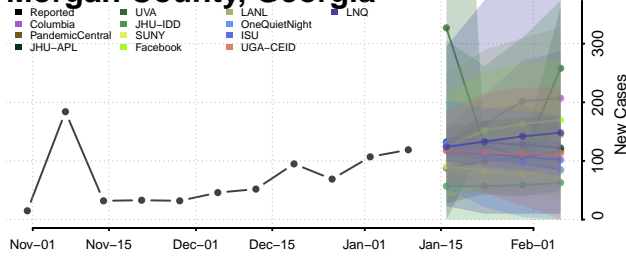

Morgan County, Georgia