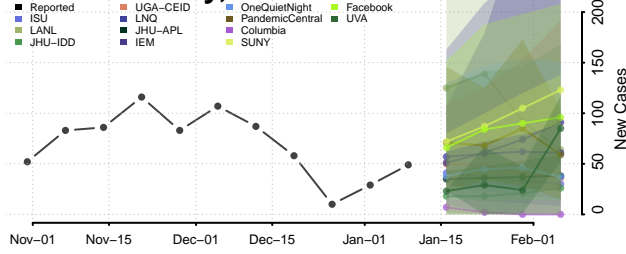

Blaine County, Idaho