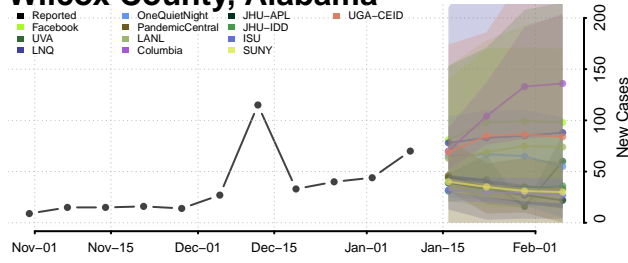

Wilcox County, Alabama