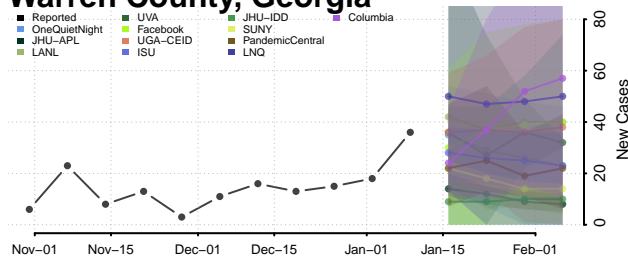

Warren County, Georgia