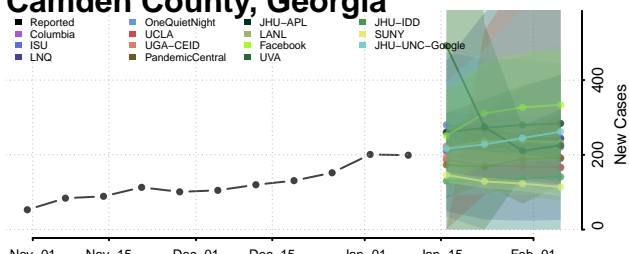

Camden County, Georgia