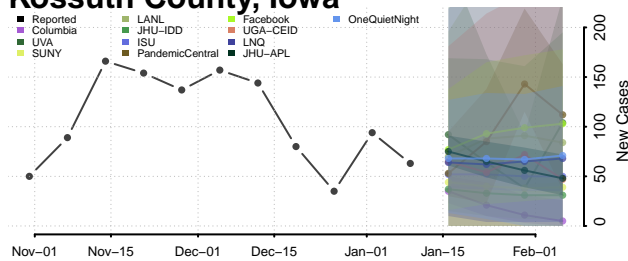

Kossuth County, Iowa