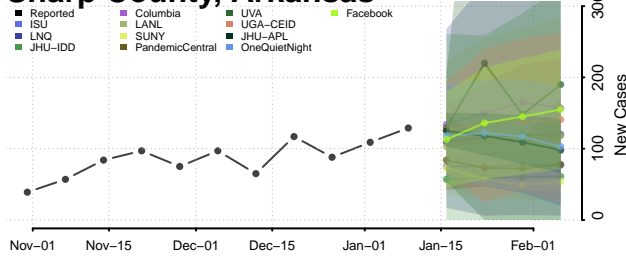

Sharp County, Arkansas