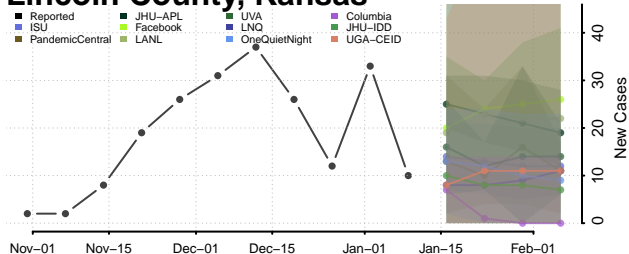

Lincoln County, Kansas