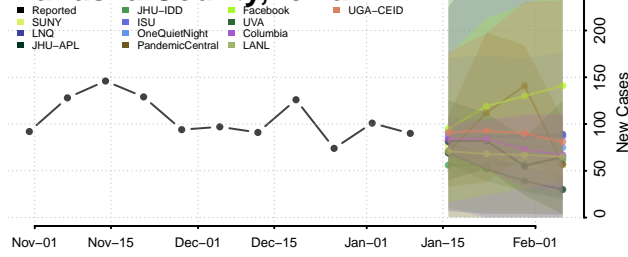

Mahaska County, Iowa