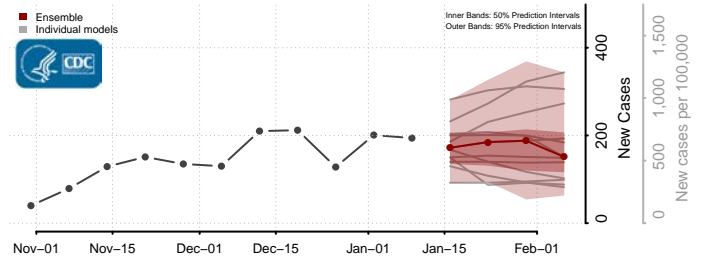

Fayette County, Ohio