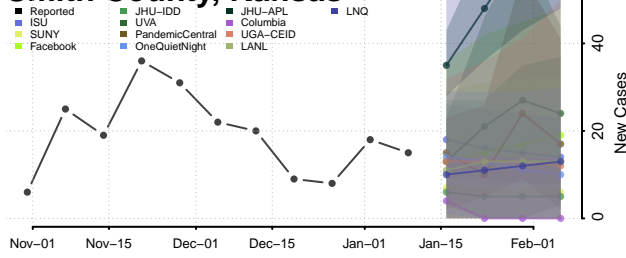

Smith County, Kansas