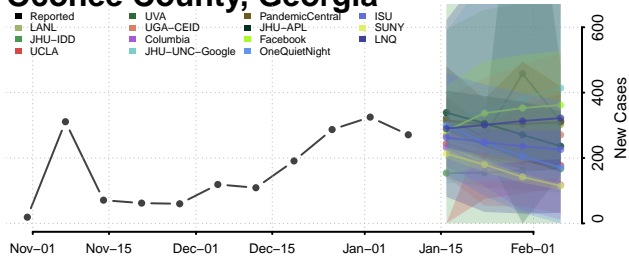

Oconee County, Georgia