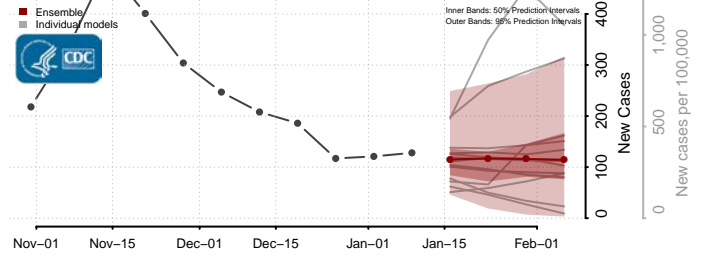

Webster County, Iowa