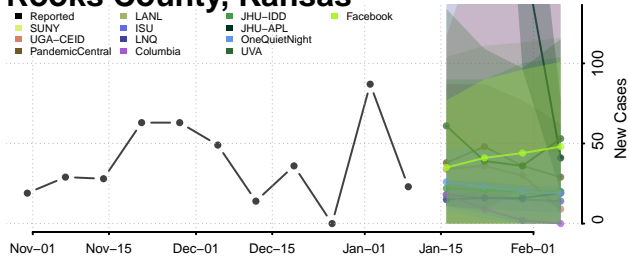

Rooks County, Kansas