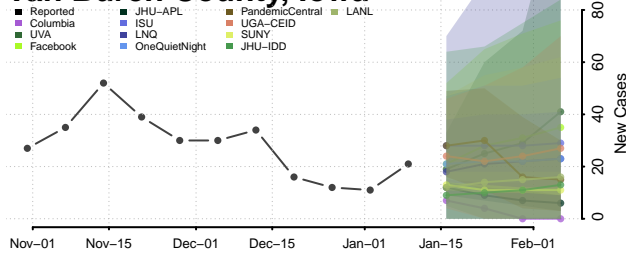

Van Buren County, Iowa