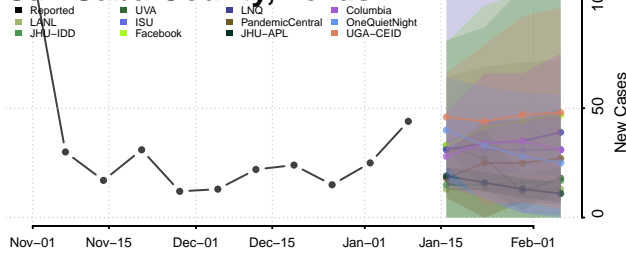

San Saba County, Texas