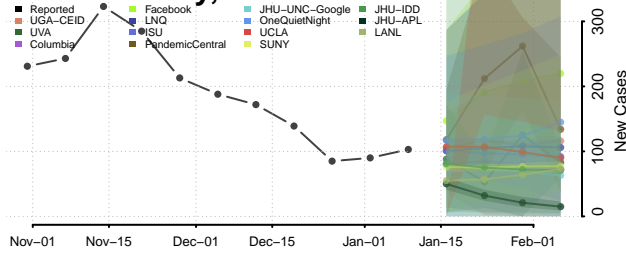

Sioux County, Iowa