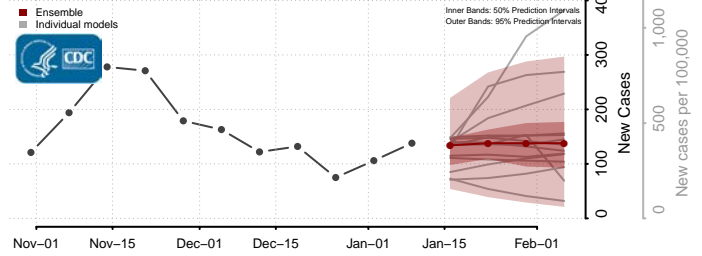

Wapello County, Iowa