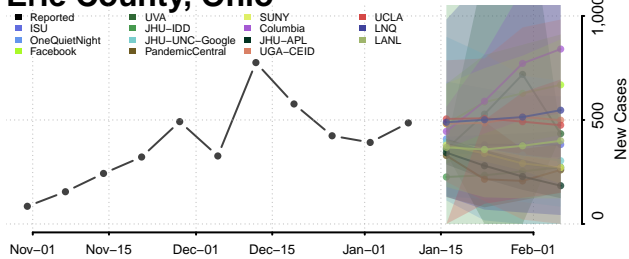

Erie County, Ohio