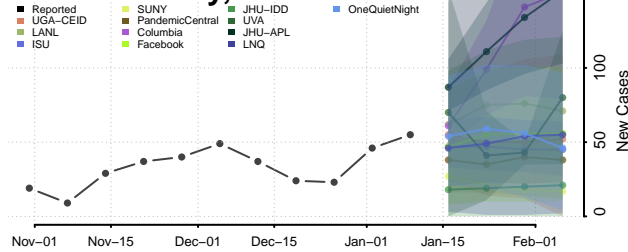

Coosa County, Alabama