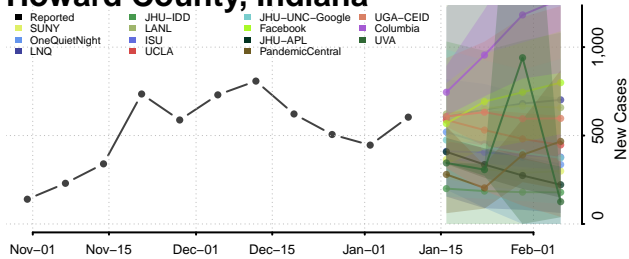

Howard County, Indiana