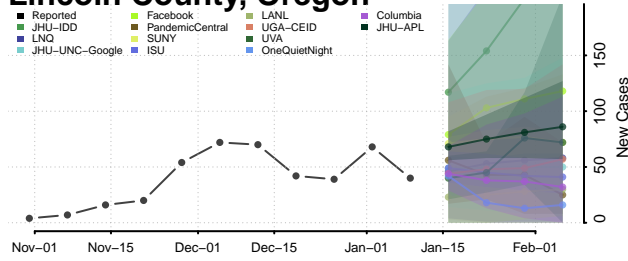

Lincoln County, Oregon