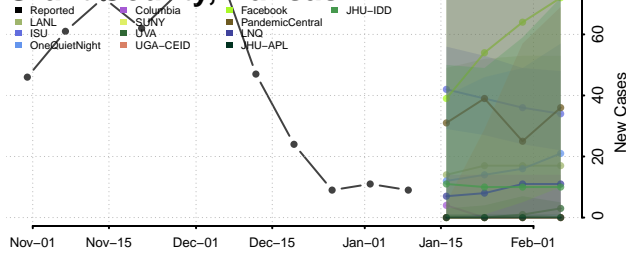

Grant County, Kansas