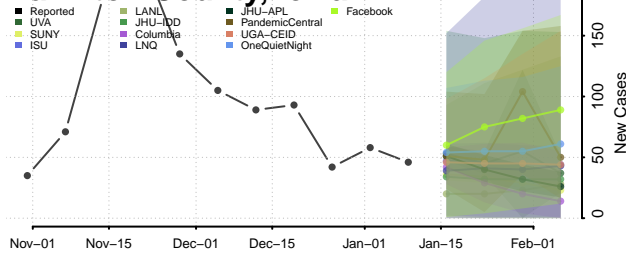

Hamilton County, Iowa