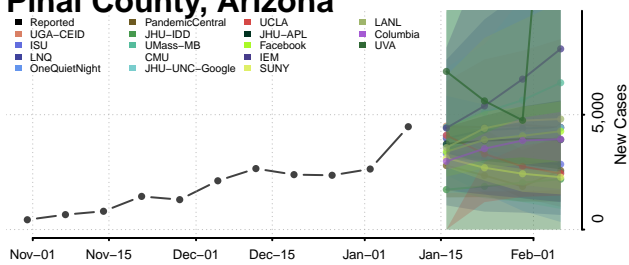

Pinal County, Arizona