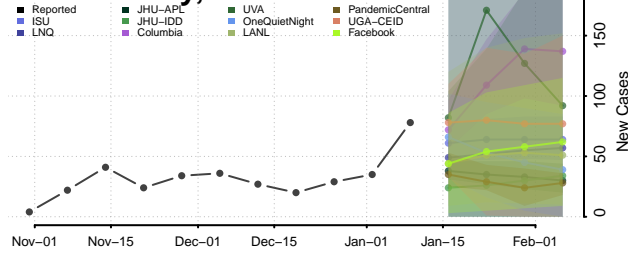

Jack County, Texas