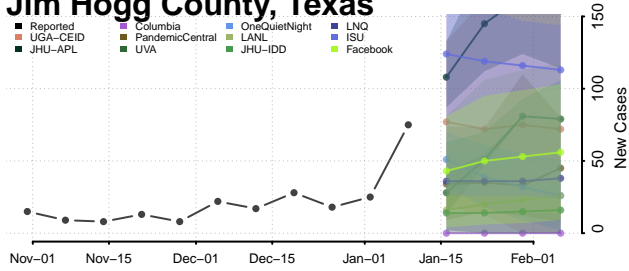

Jim Hogg County, Texas