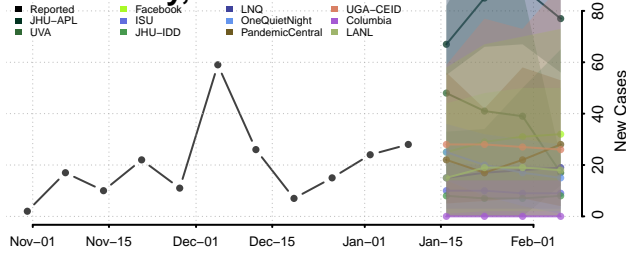

Hall County, Texas