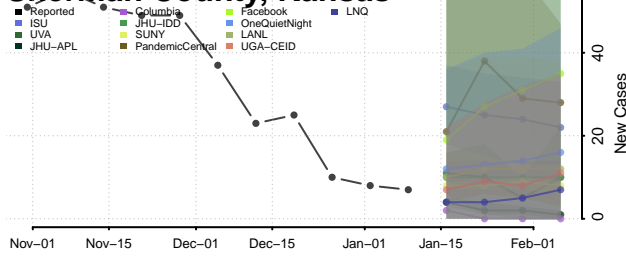

Sherman County, Kansas