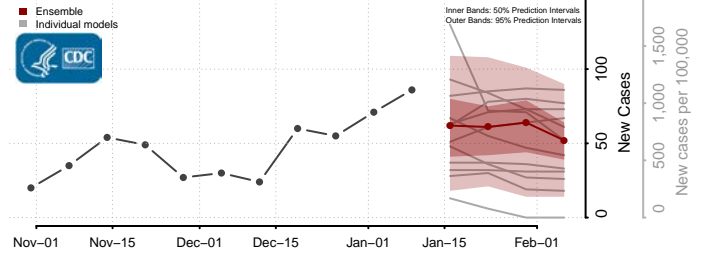

Monroe County, Iowa