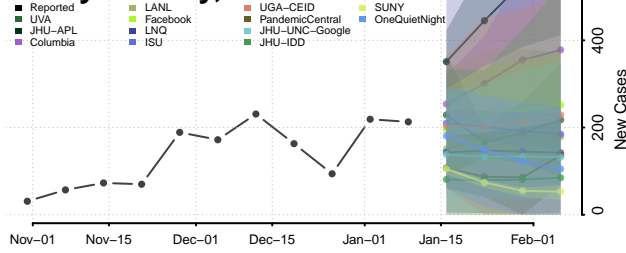

Geary County, Kansas