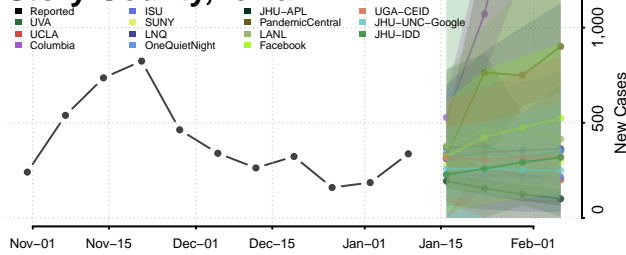

Story County, Iowa