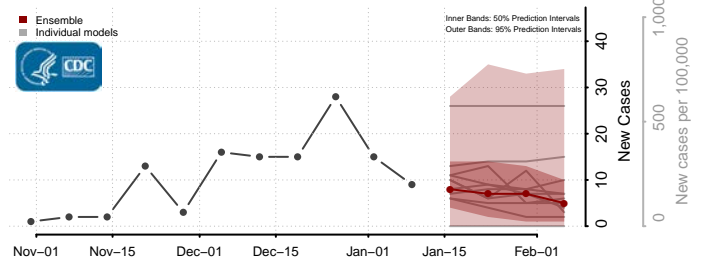

Mora County, New Mexico