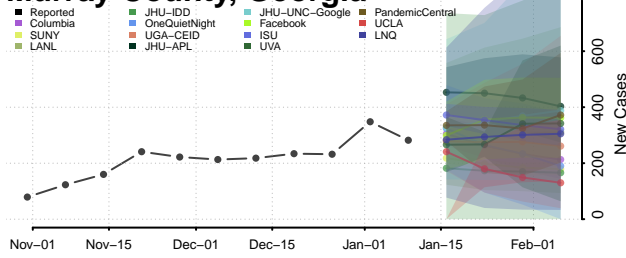

Murray County, Georgia