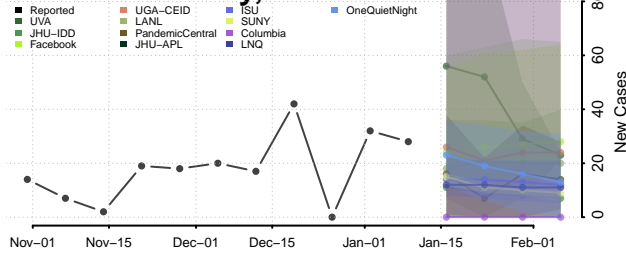

Osborne County, Kansas