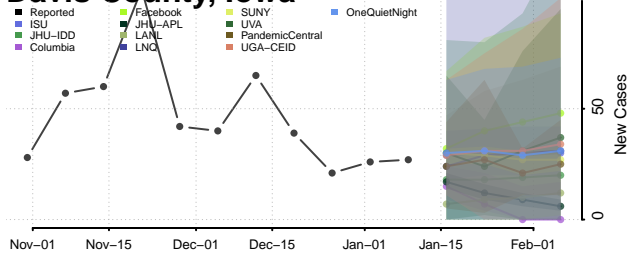

Davis County, Iowa