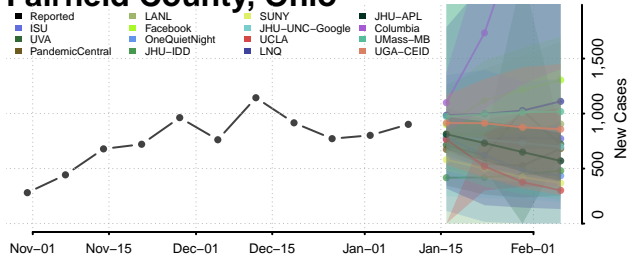

Fairfield County, Ohio