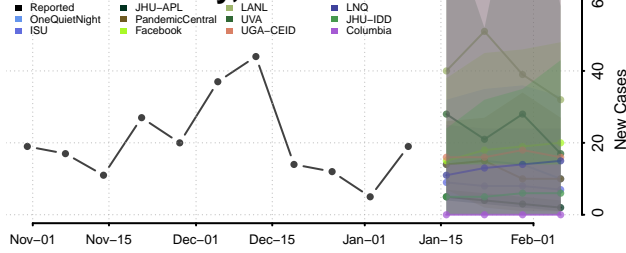

Oneida County, Idaho