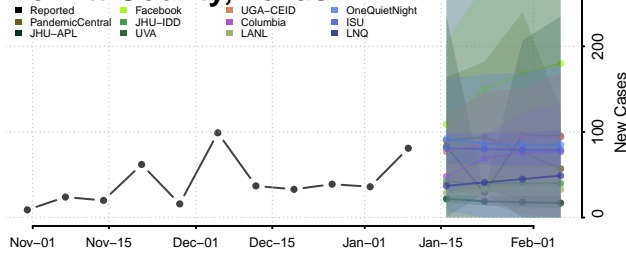

DeWitt County, Texas