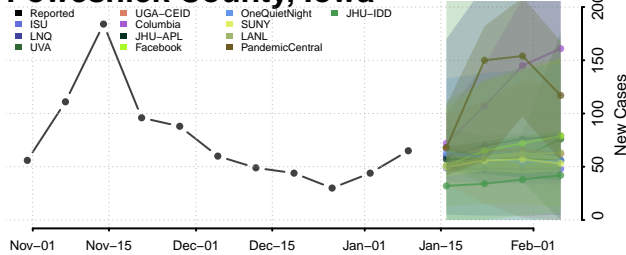

Poweshiek County, Iowa