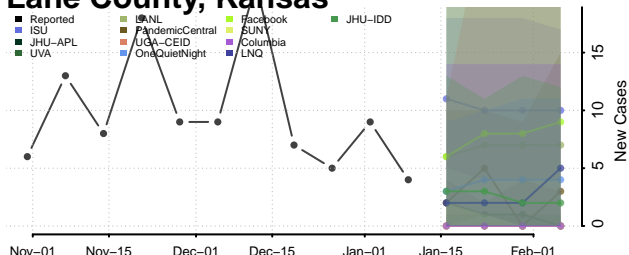

Lane County, Kansas