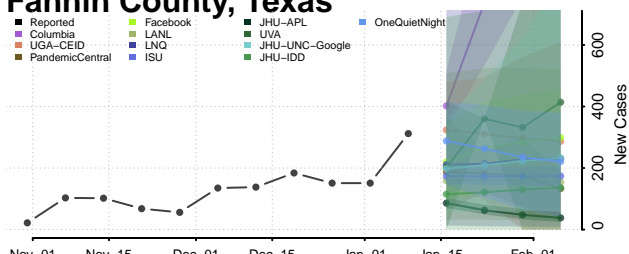

Fannin County, Texas