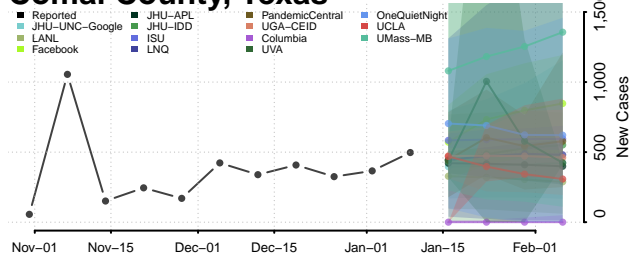

Comal County, Texas