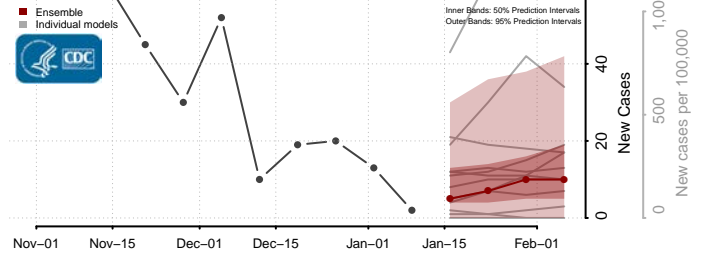

Norton County, Kansas