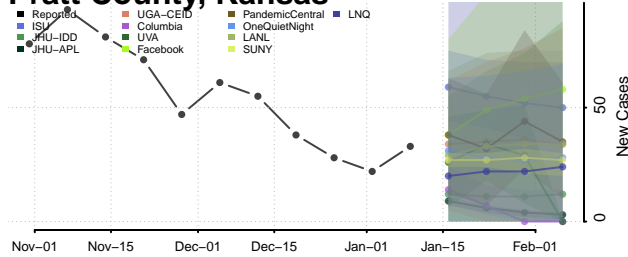

Pratt County, Kansas