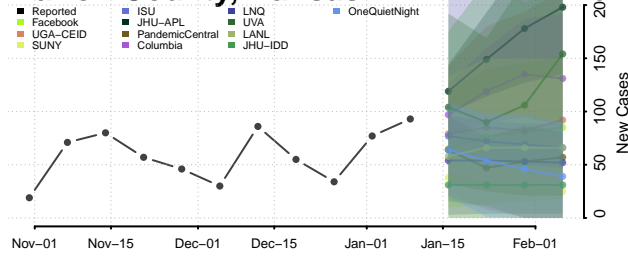

Marion County, Kansas