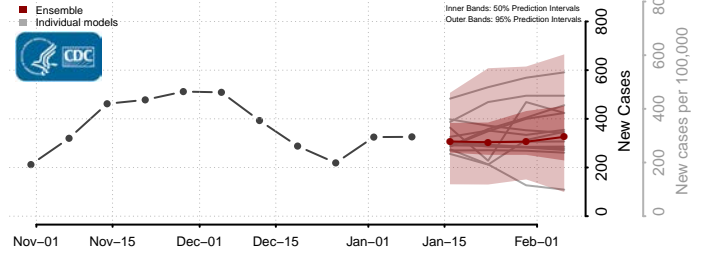

Eaton County, Michigan