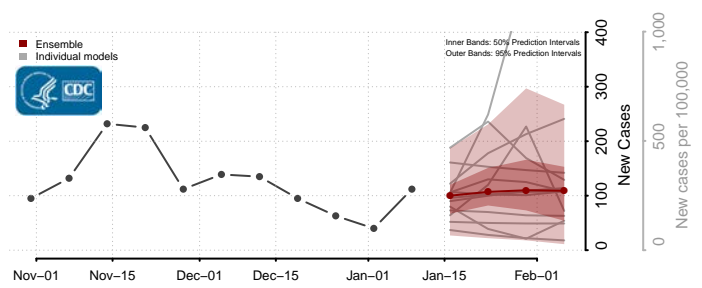

Latah County, Idaho