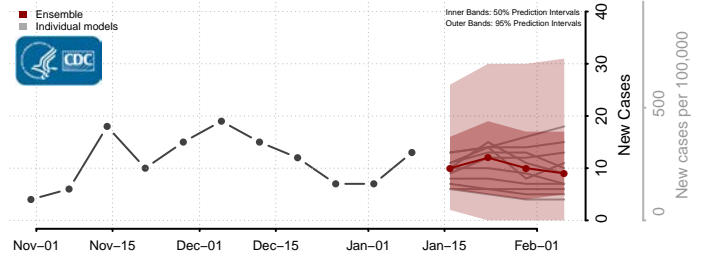

Custer County, Idaho