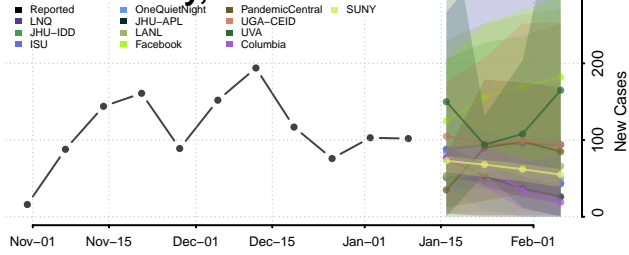

Cass County, Illinois