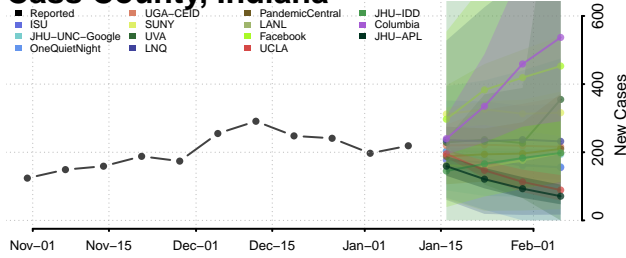

Cass County, Indiana