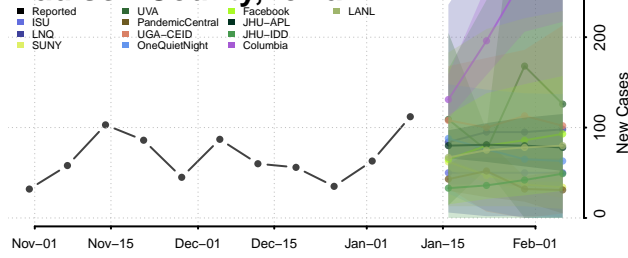

### Madison County, Iowa