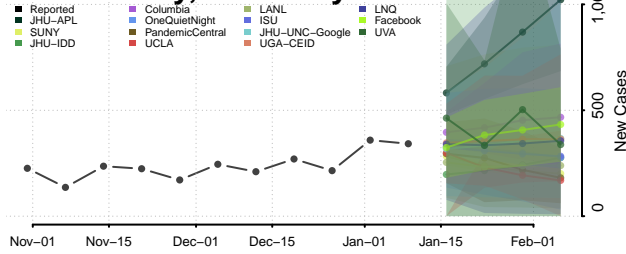

### Pike County, Kentucky