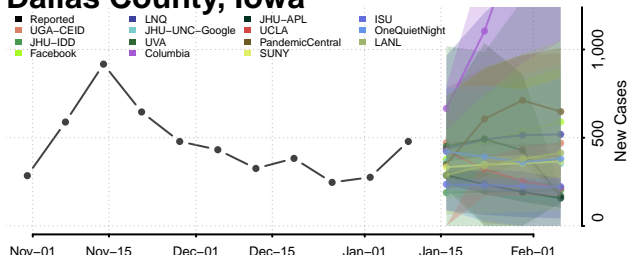

Dallas County, Iowa