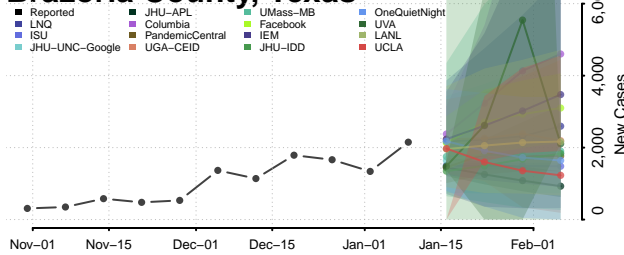

Brazoria County, Texas