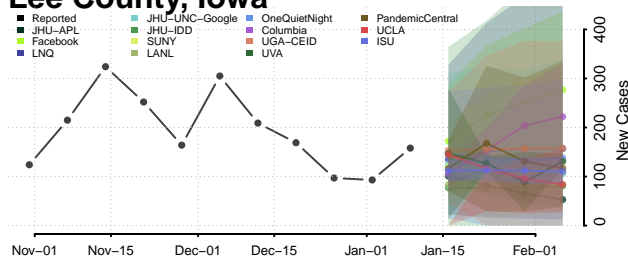

Lee County, Iowa