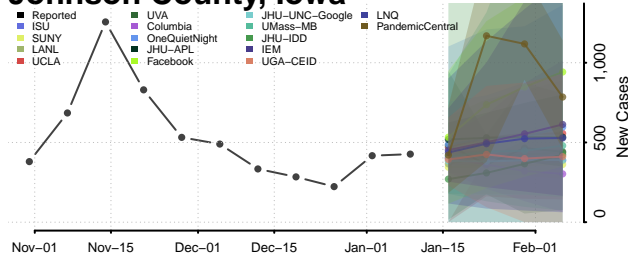

Johnson County, Iowa