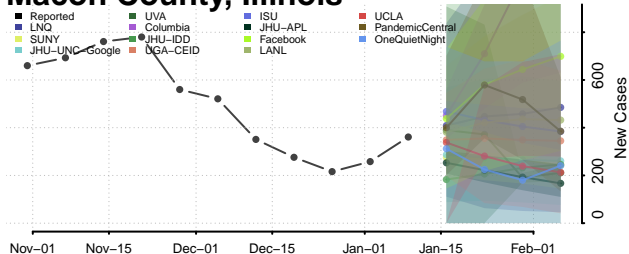

Macon County, Illinois