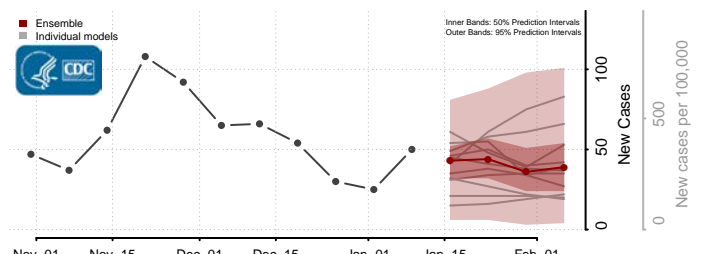

Franklin County, Idaho