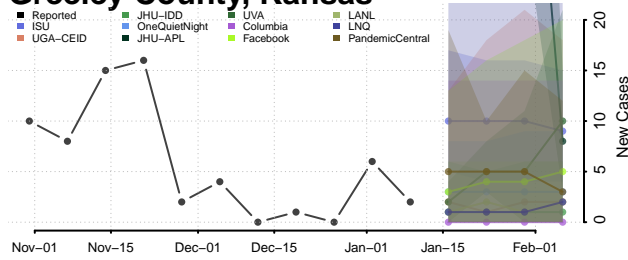

Greeley County, Kansas