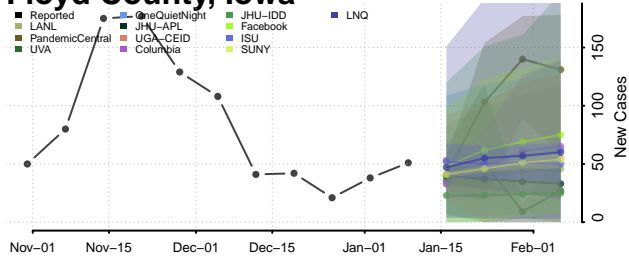

Floyd County, Iowa