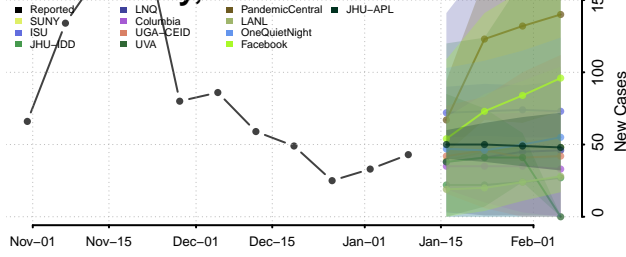

Mills County, Iowa