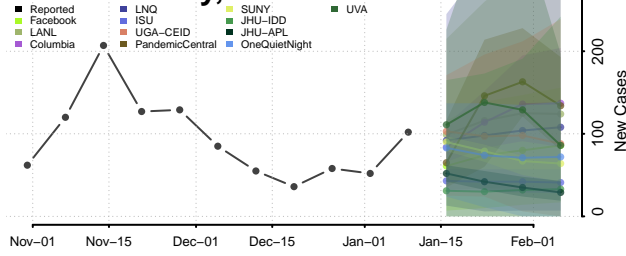

Butler County, Iowa