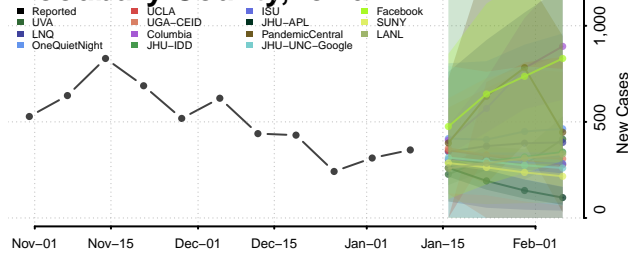

Woodbury County, Iowa