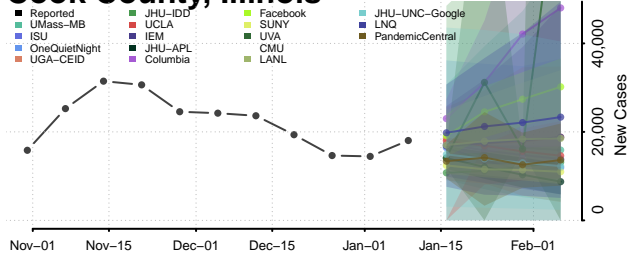

Cook County, Illinois