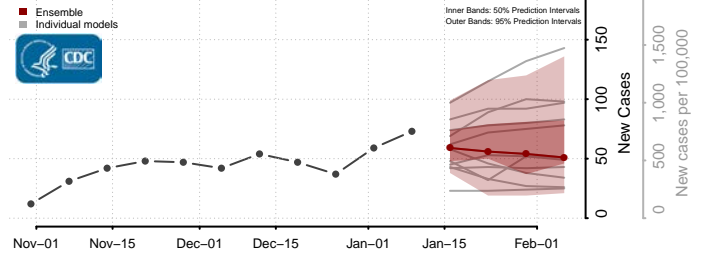

Linn County, Kansas