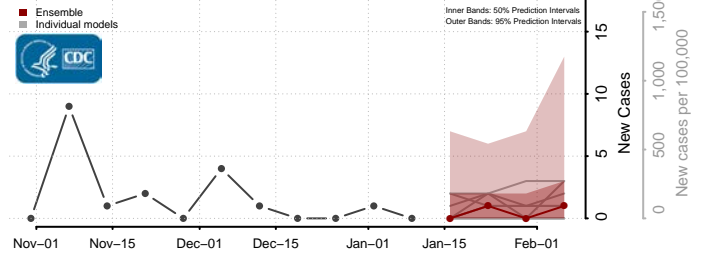

Camas County, Idaho