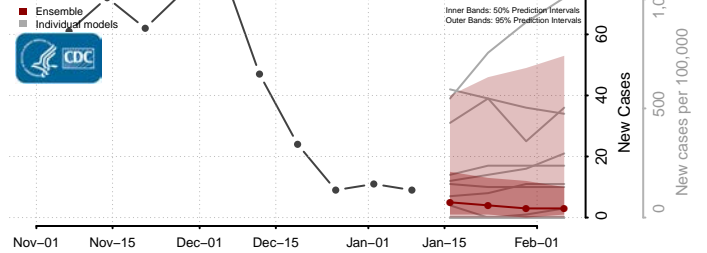

Grant County, Kansas