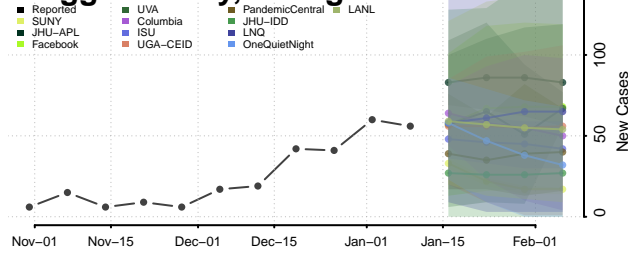

Twiggs County, Georgia