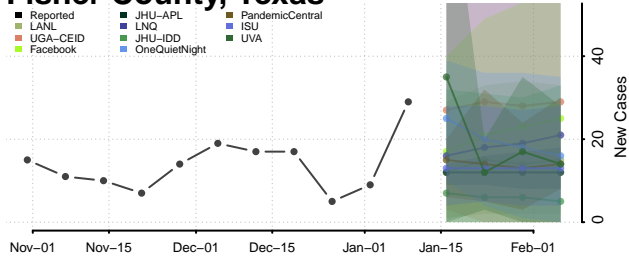

Fisher County, Texas