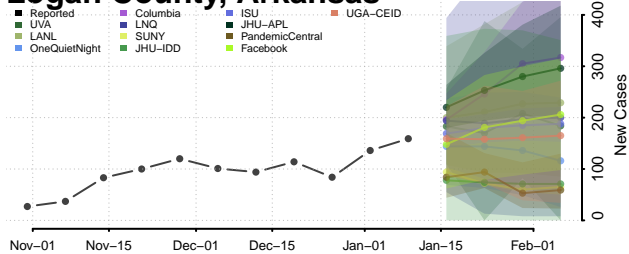

Logan County, Arkansas