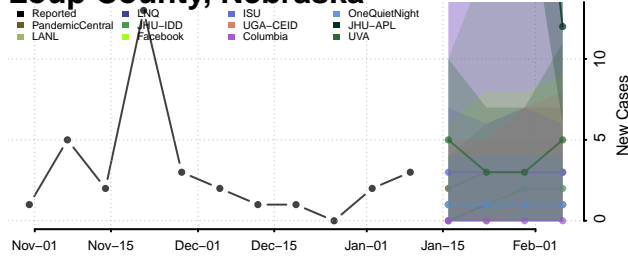

Loup County, Nebraska