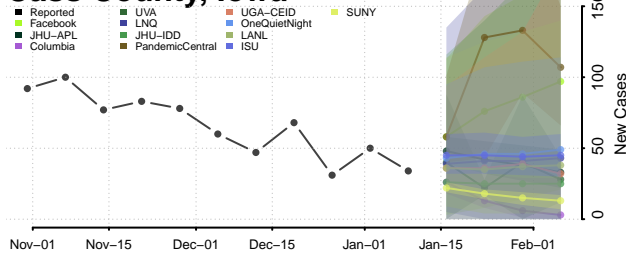

Cass County, Iowa