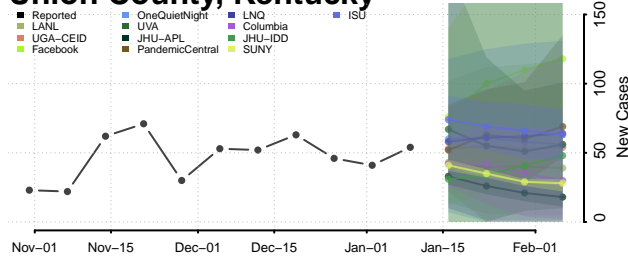

Union County, Kentucky