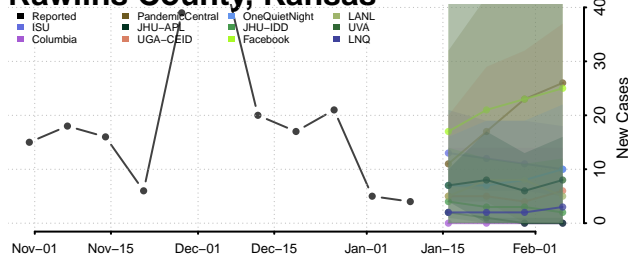

Rawlins County, Kansas