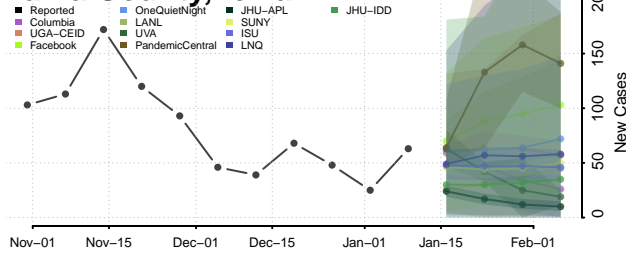

Tama County, Iowa