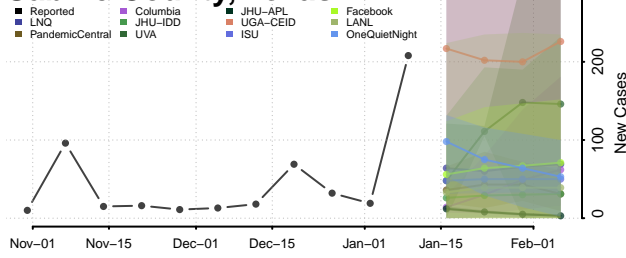

Sabine County, Texas