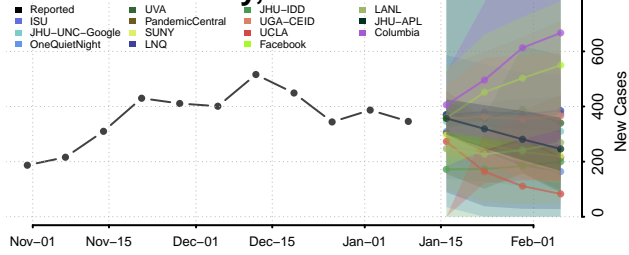

Hancock County, Ohio