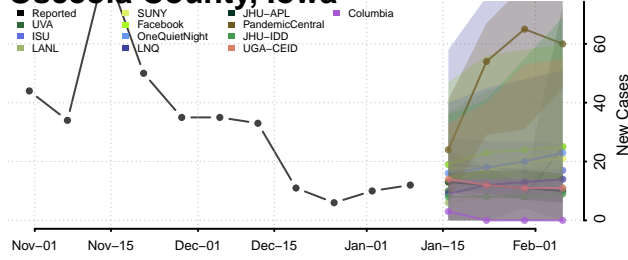

Osceola County, Iowa