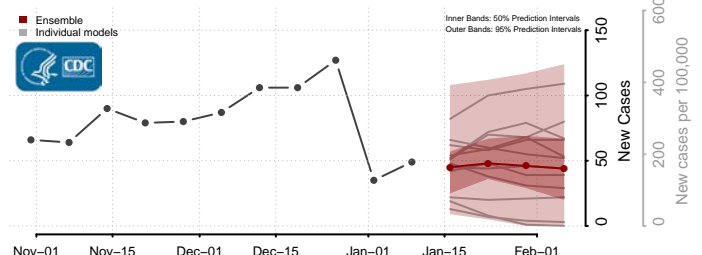

Elmore County, Idaho