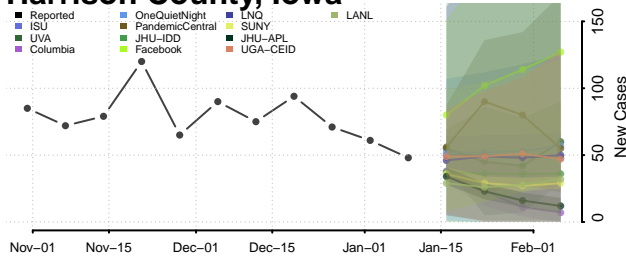

Harrison County, Iowa