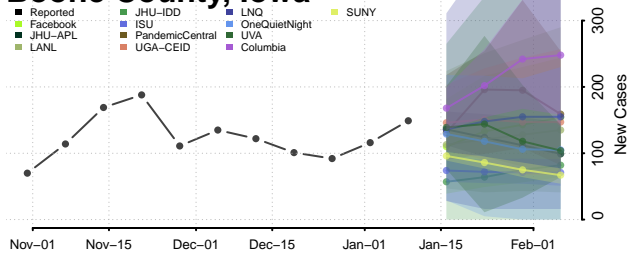

Boone County, Iowa