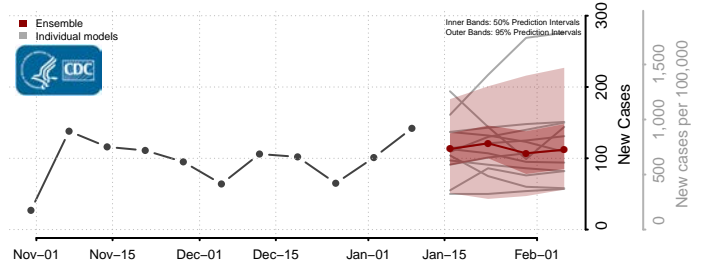

Clark County, Illinois