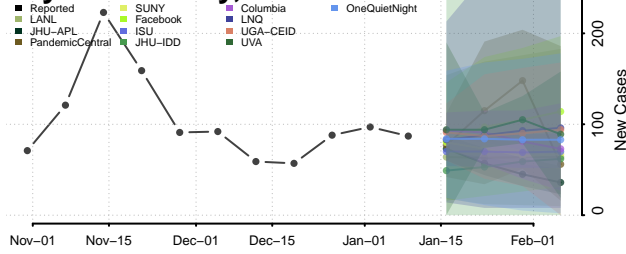

Fayette County, Iowa