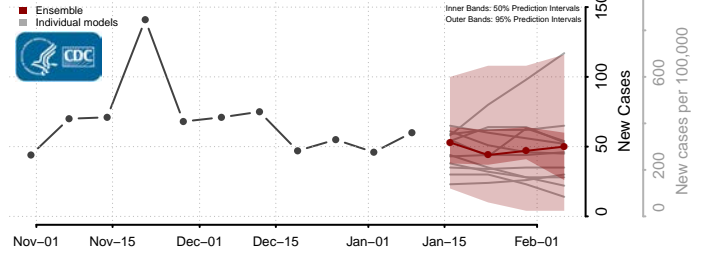

Idaho County, Idaho