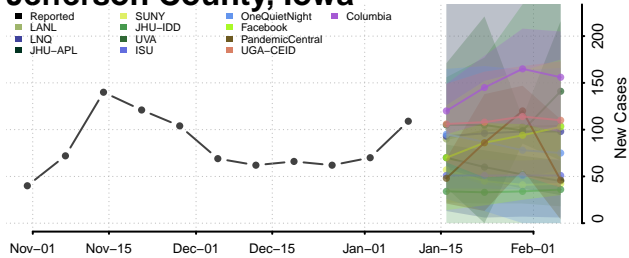

Jefferson County, Iowa