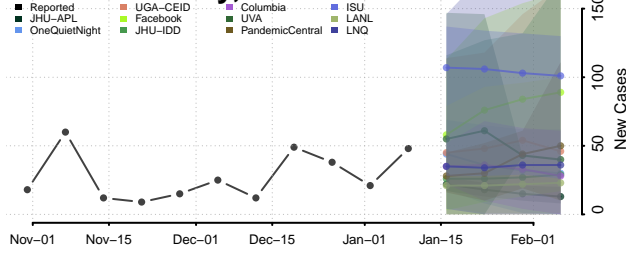

Brooks County, Texas