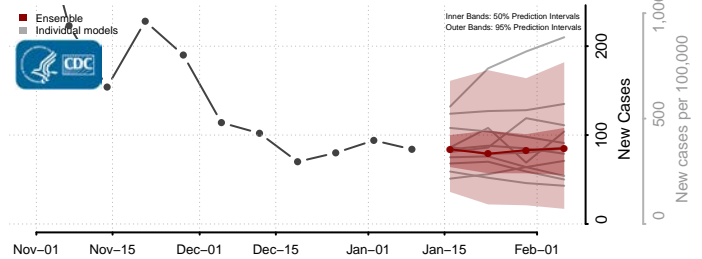

Luna County, New Mexico