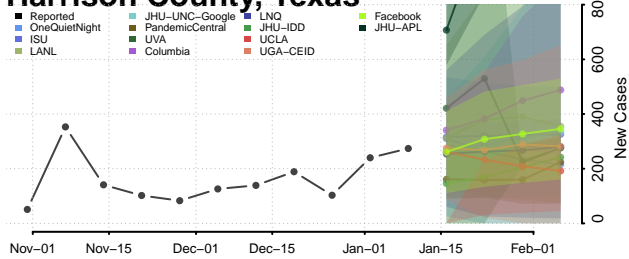

Harrison County, Texas