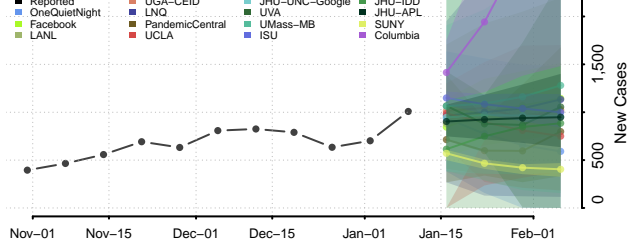

### Knott County, Kentucky