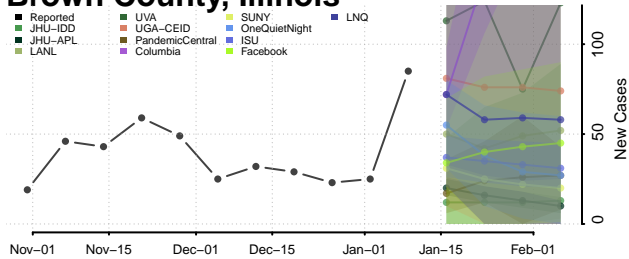

Brown County, Illinois