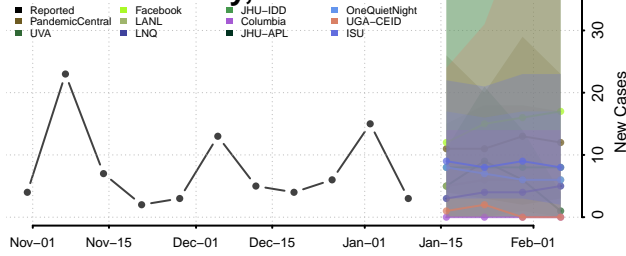

Dickens County, Texas