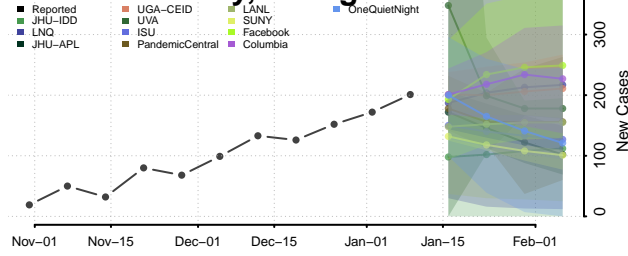

Dawson County, Georgia