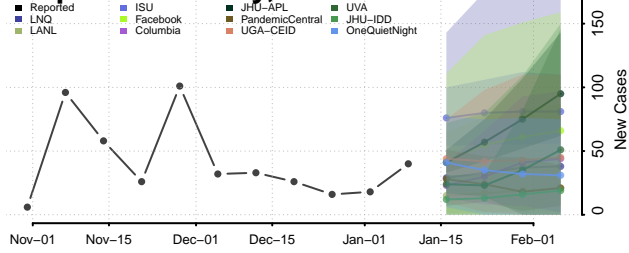

Stephens County, Texas