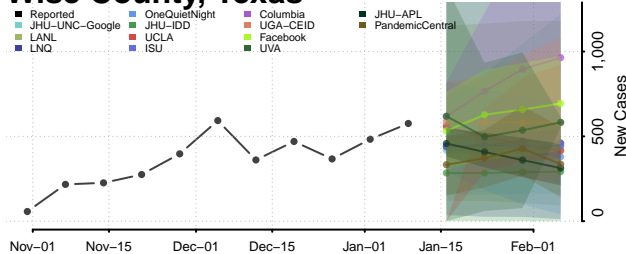

### Wood County, Texas