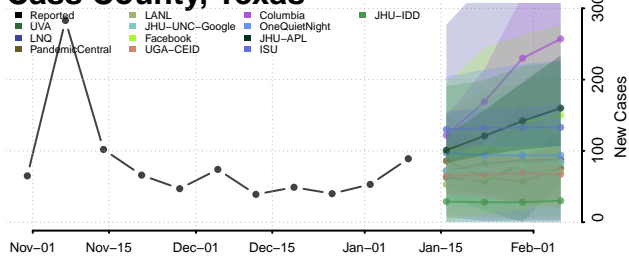

### Castro County, Texas