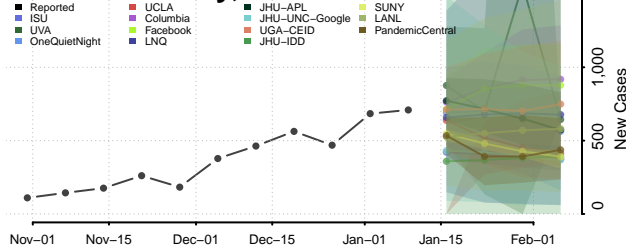

Elmore County, Alabama