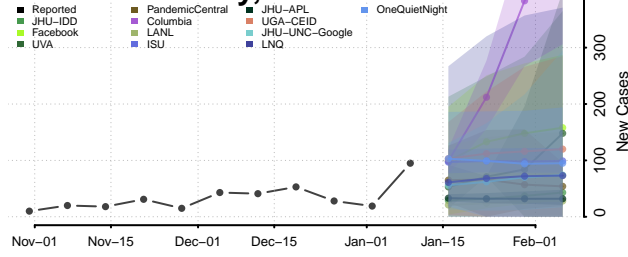

Calhoun County, Texas