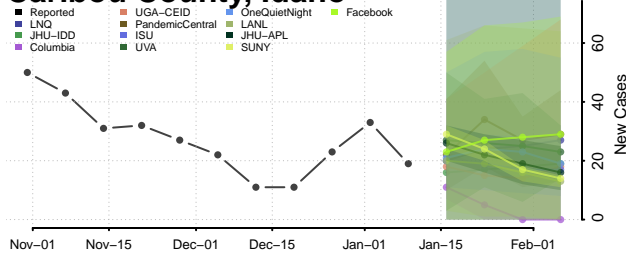

Caribou County, Idaho