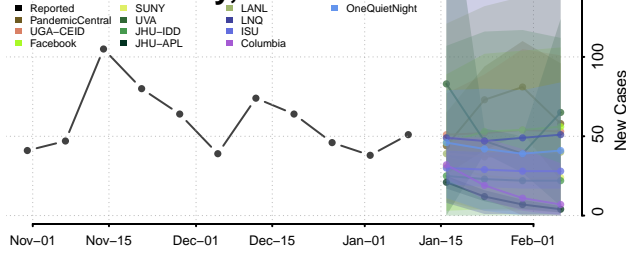

Emmet County, Iowa