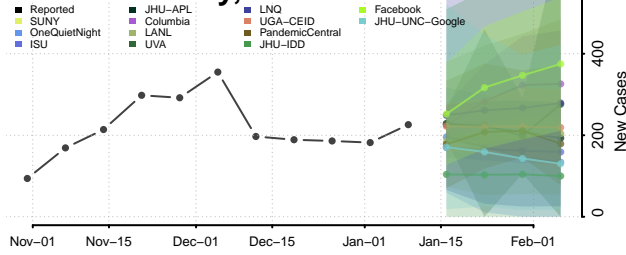

Gibson County, Indiana