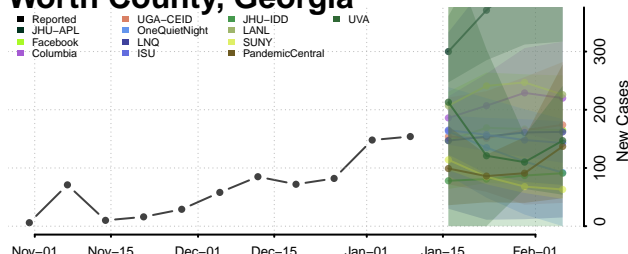

Worth County, Georgia