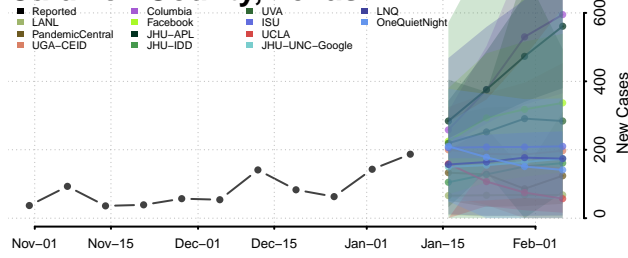

Caldwell County, Texas