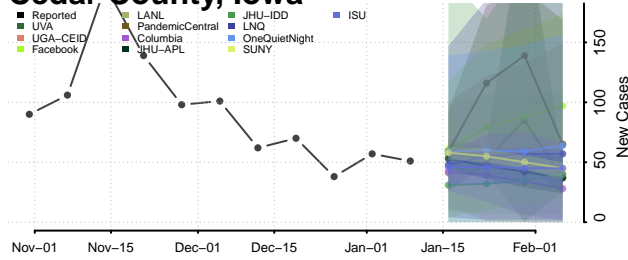

Cedar County, Iowa