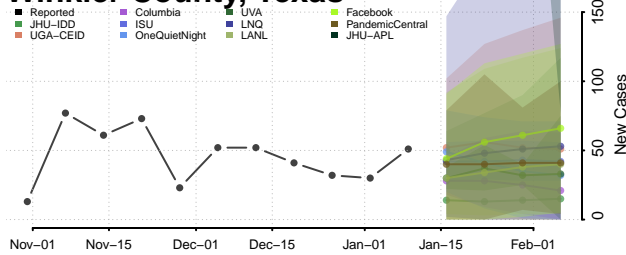

Winkler County, Texas