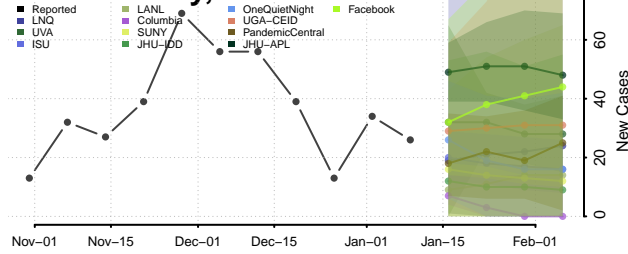

Stark County, Illinois