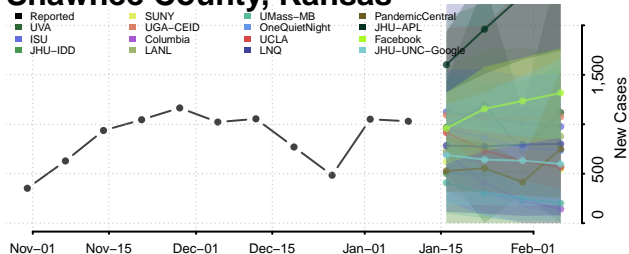

Shawnee County, Kansas