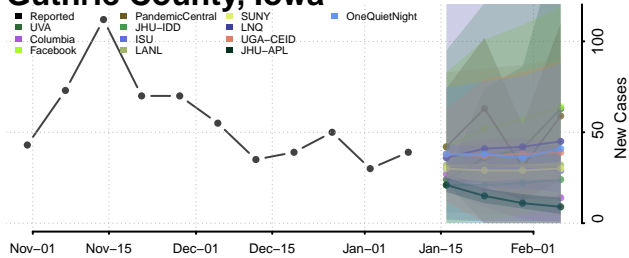

### Guthrie County, Iowa