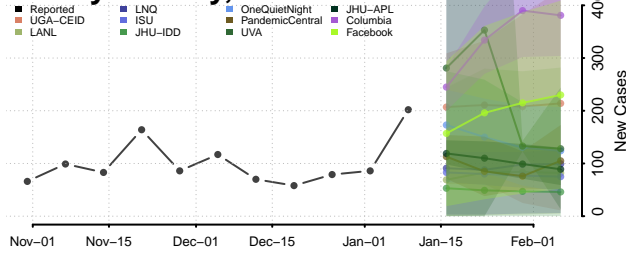

### Scurry County, Texas