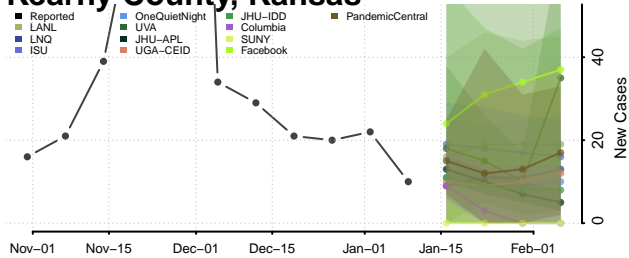

### Kearyn County, Kansas