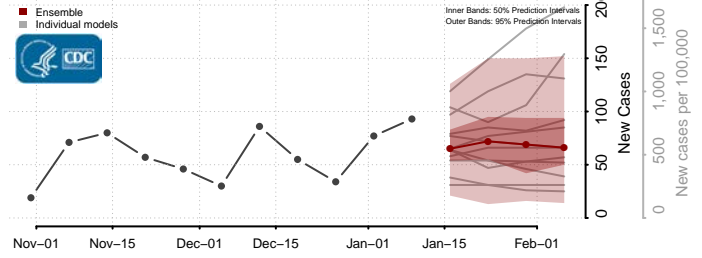

Marion County, Kansas