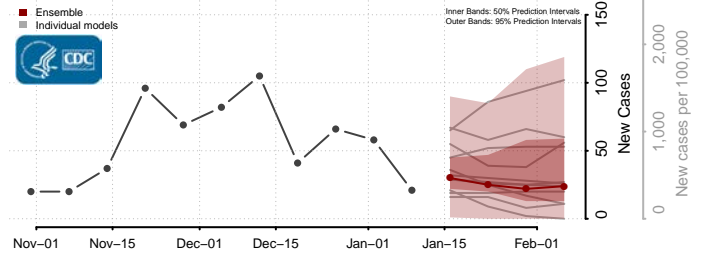

Pawnee County, Kansas