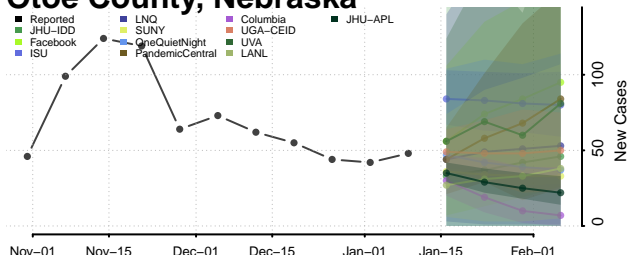

Otoe County, Nebraska