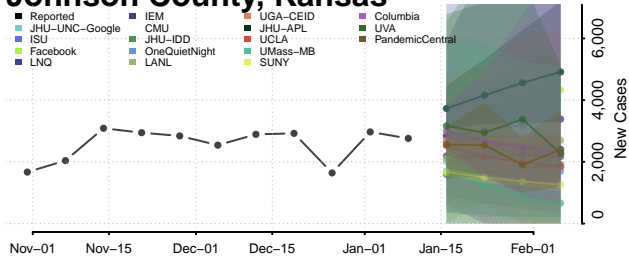

### Kearyn County, Kansas