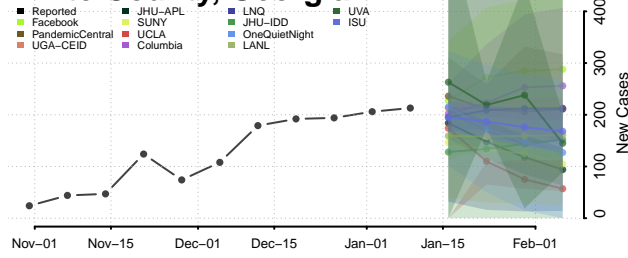

White County, Georgia