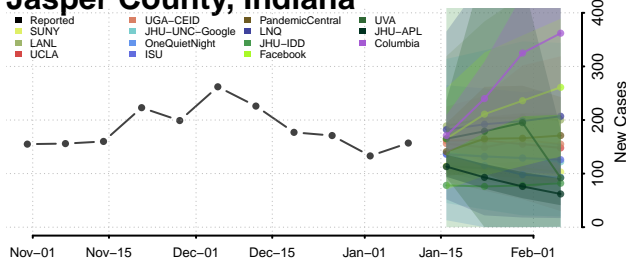

Jasper County, Indiana