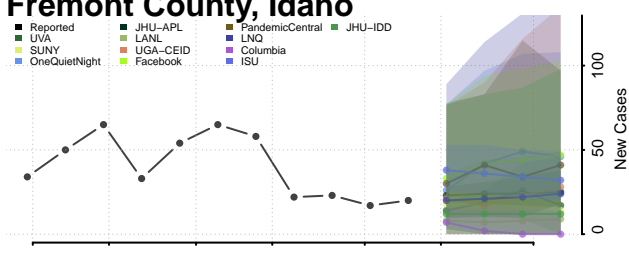

Fremont County, Idaho