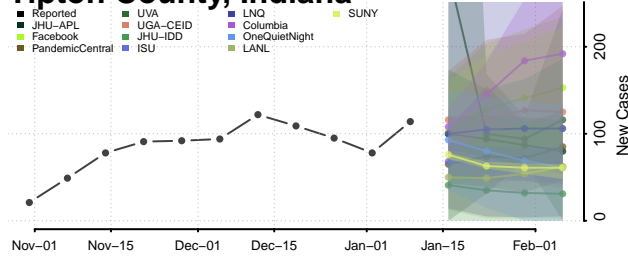

Tipton County, Indiana