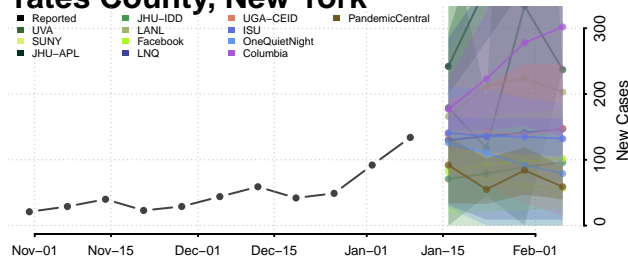

Yates County, New York