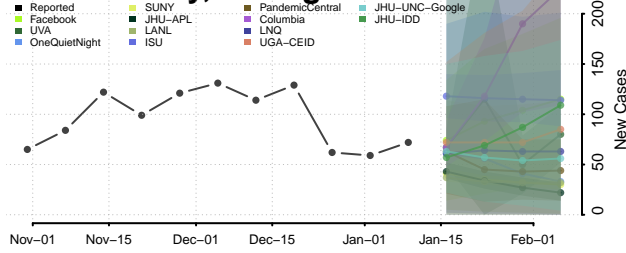

Clare County, Michigan