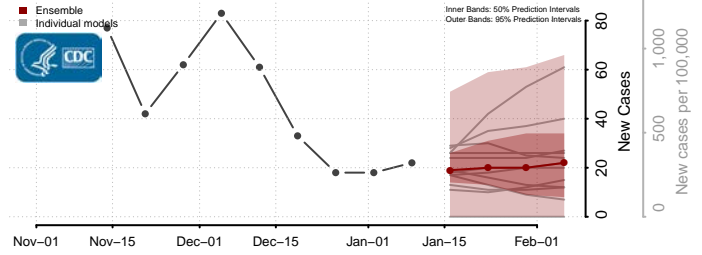

Ida County, Iowa