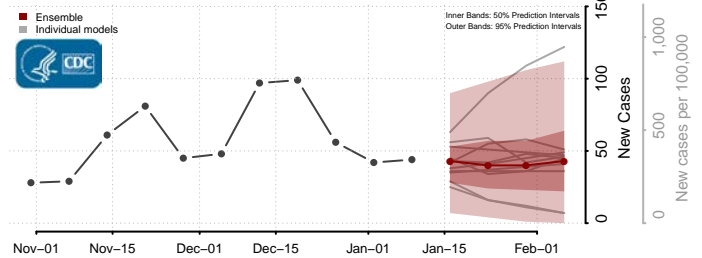

Shoshone County, Idaho