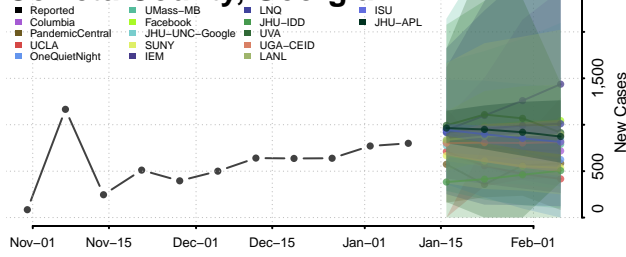

Coweta County, Georgia