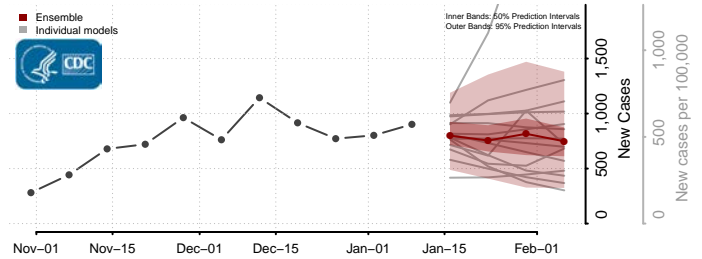

Fairfield County, Ohio