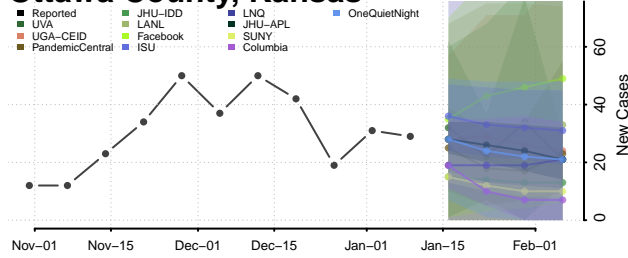

Ottawa County, Kansas