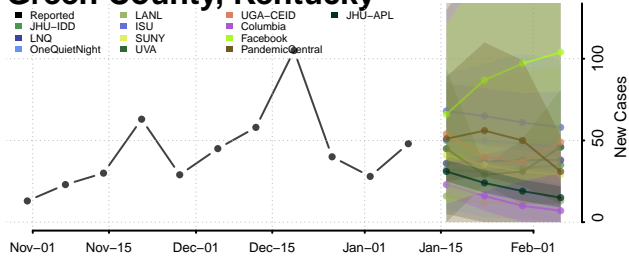

Green County, Kentucky