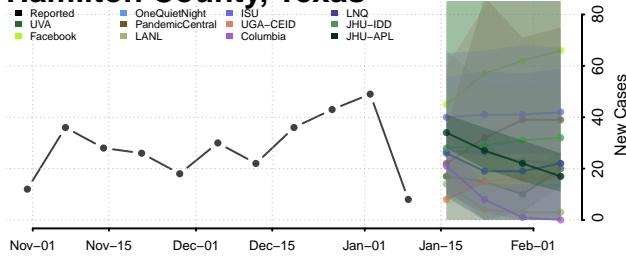

Hamilton County, Texas