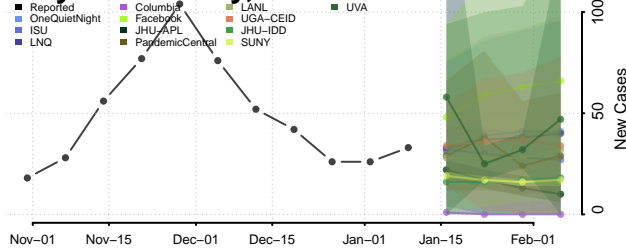

Owyhee County, Idaho