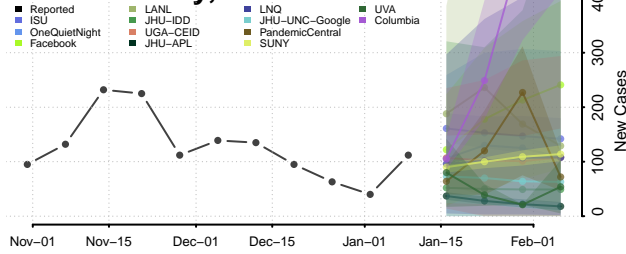

Latah County, Idaho