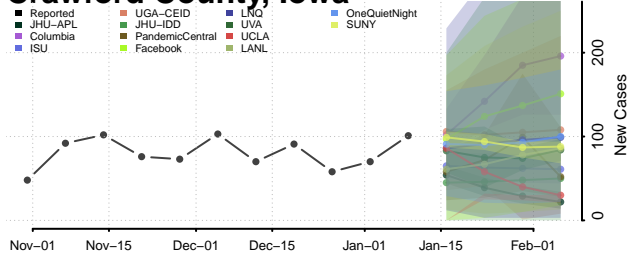

Crawford County, Iowa