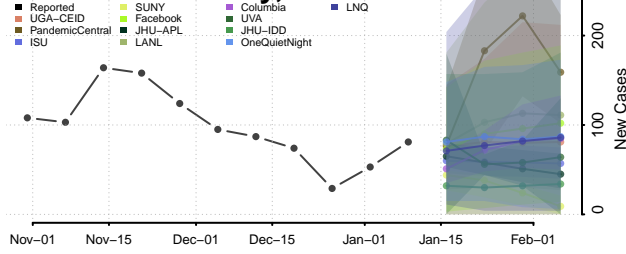

Dickinson County, Iowa