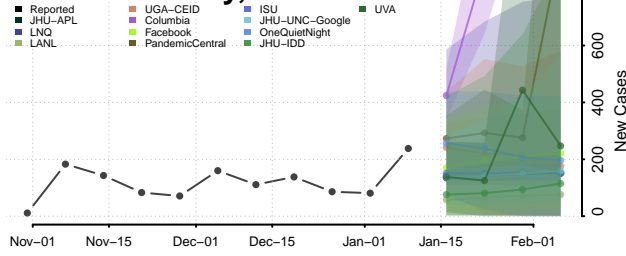

Kendall County, Texas