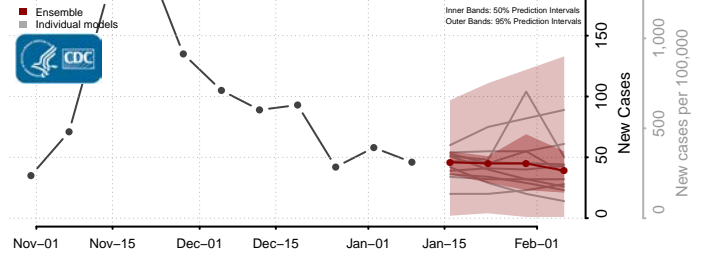

Hamilton County, Iowa