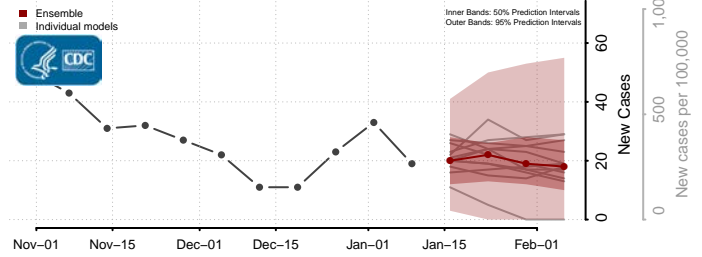

Caribou County, Idaho