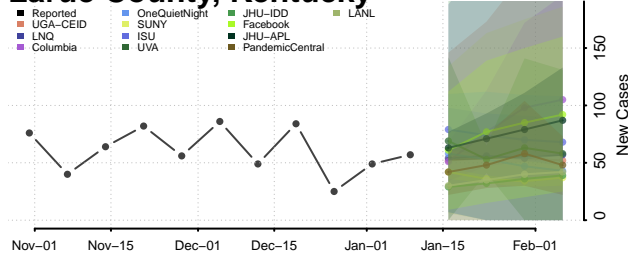

Larue County, Kentucky