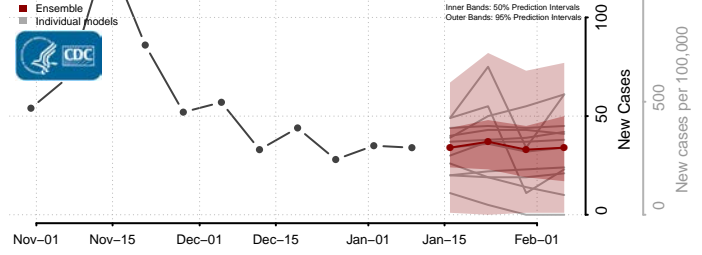

Shelby County, Iowa