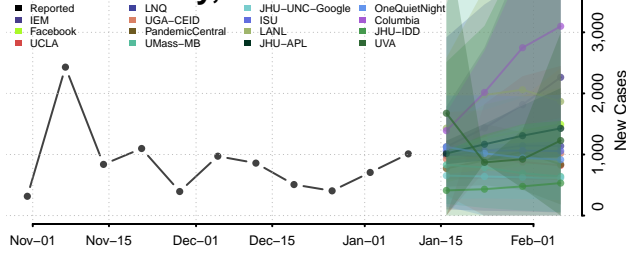

Smith County, Texas