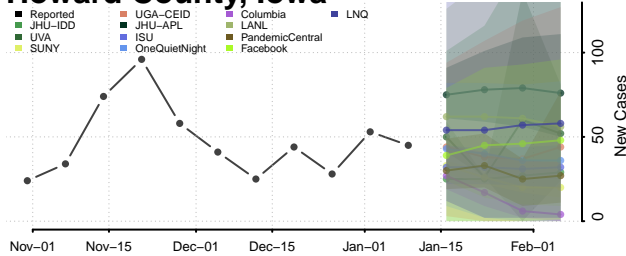

Howard County, Iowa