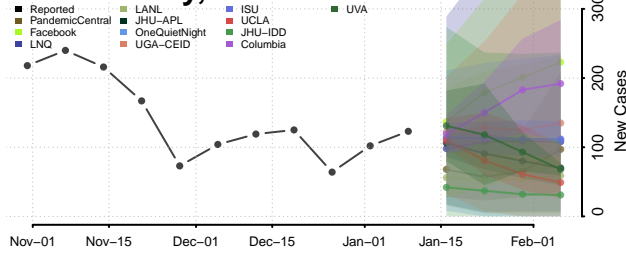

Door County, Wisconsin