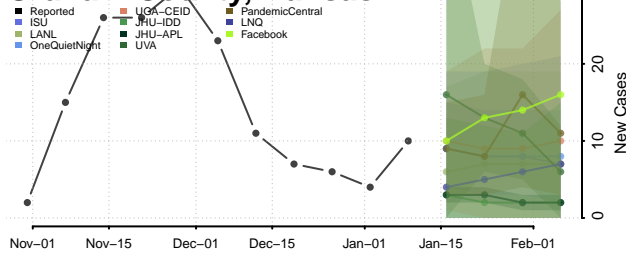

Graham County, Kansas