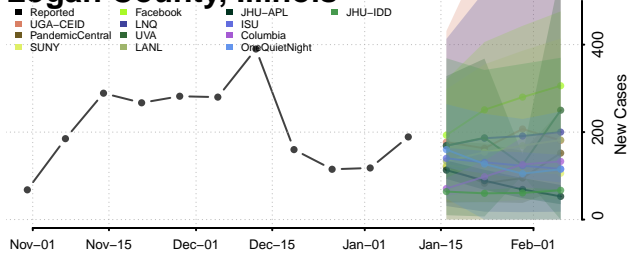

Logan County, Illinois