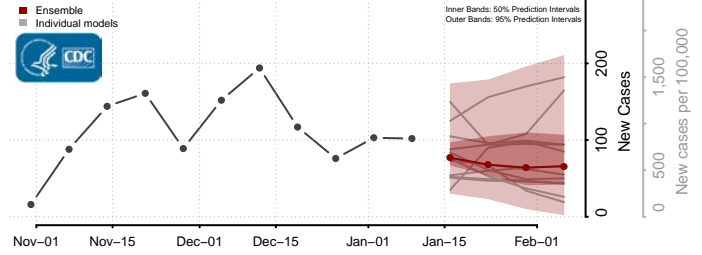

Cass County, Illinois