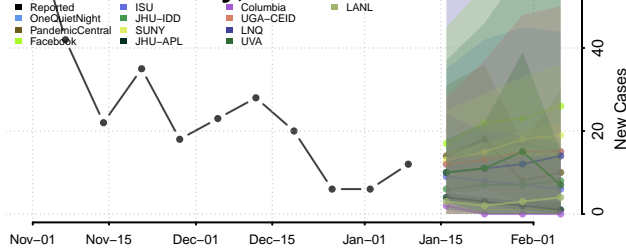

Lincoln County, Idaho