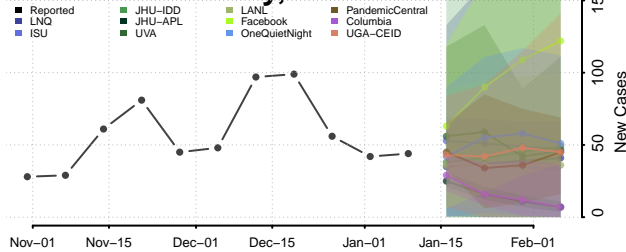

Shoshone County, Idaho