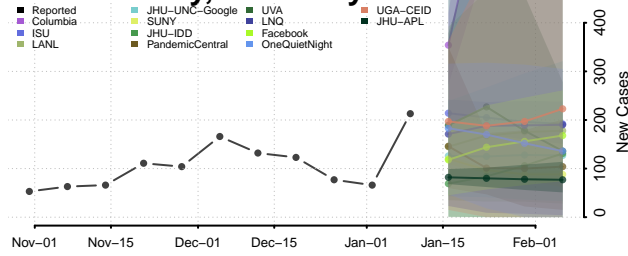

Clark County, Kentucky