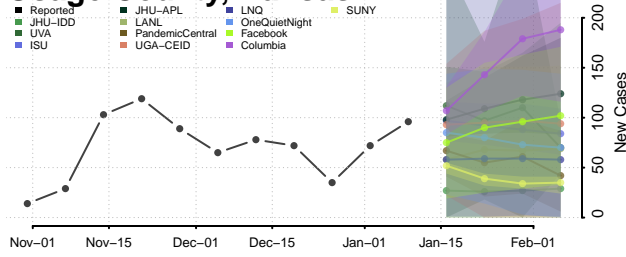

Osage County, Kansas