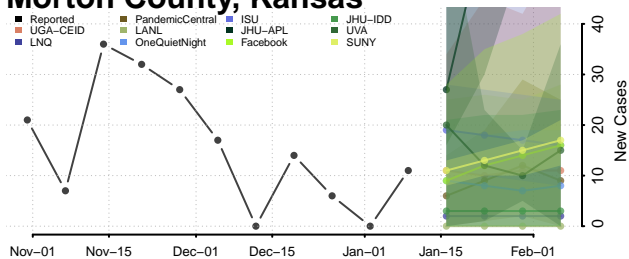

### Morton County, Kansas