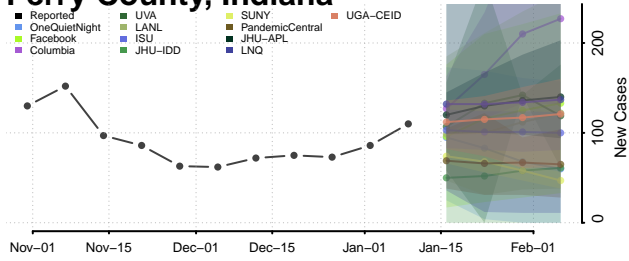

Perry County, Indiana