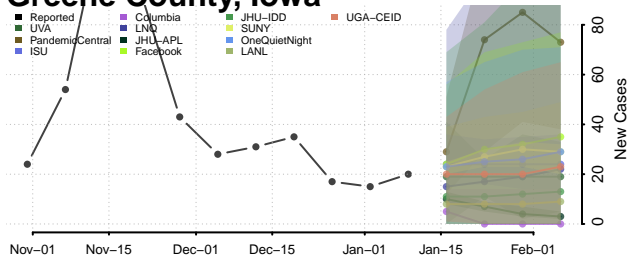

Greene County, Iowa