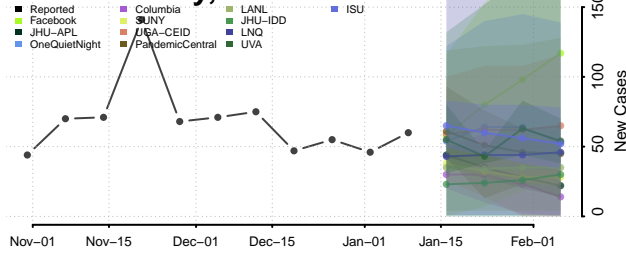

Idaho County, Idaho