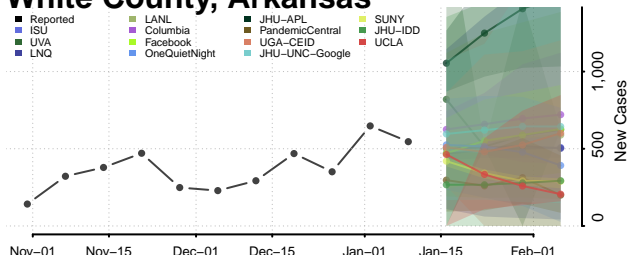

White County, Arkansas