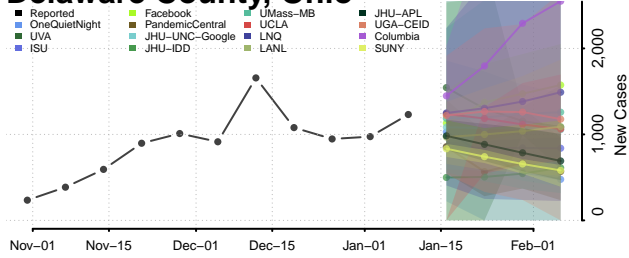

Delaware County, Ohio