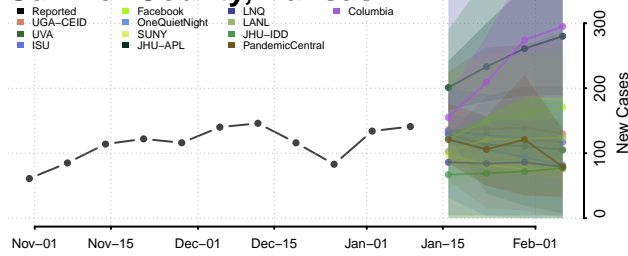

### Sumner County, Kansas