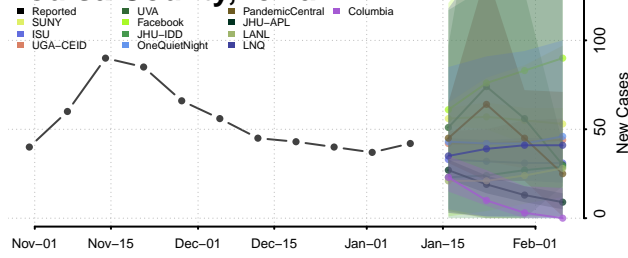

Louisa County, Iowa