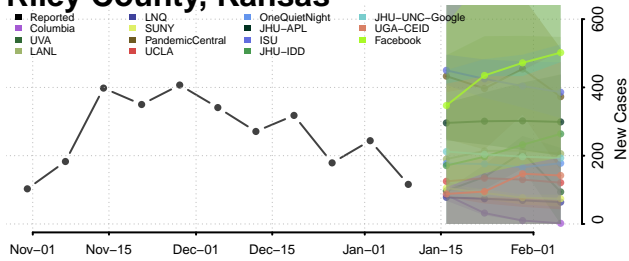

Riley County, Kansas