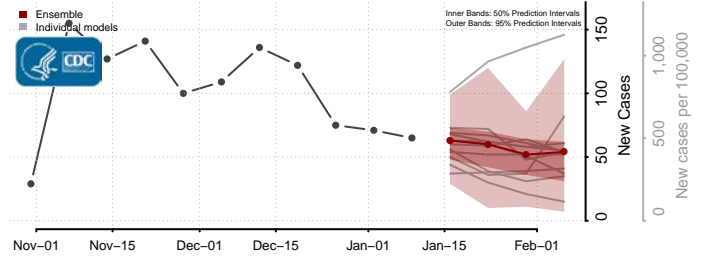

Ford County, Illinois