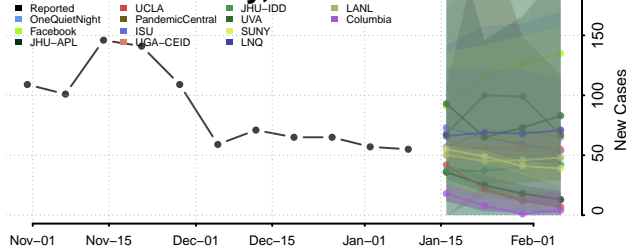

Minidoka County, Idaho