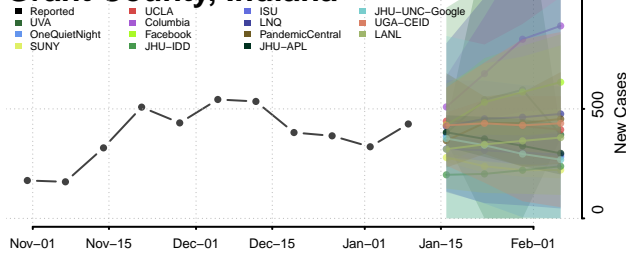

Grant County, Indiana