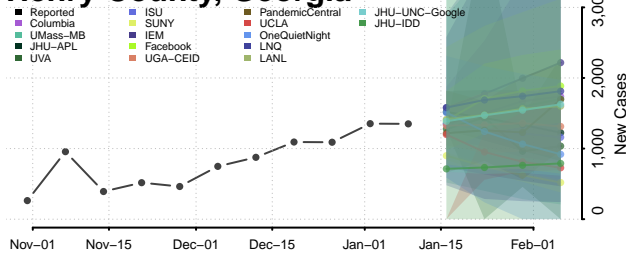

Henry County, Georgia