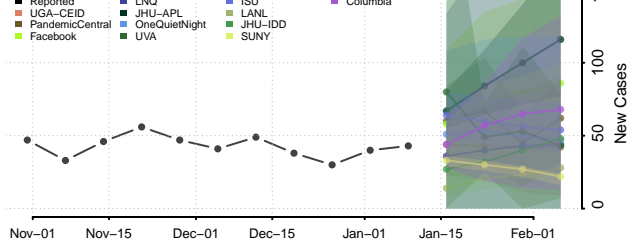

### Knott County, Kentucky