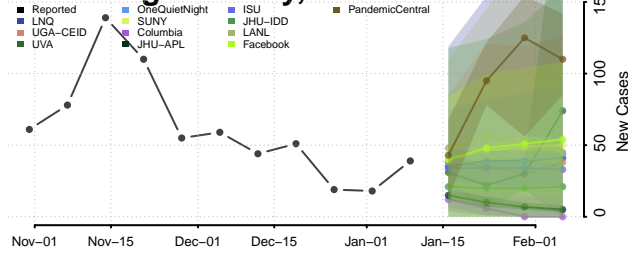

Winnebago County, Iowa