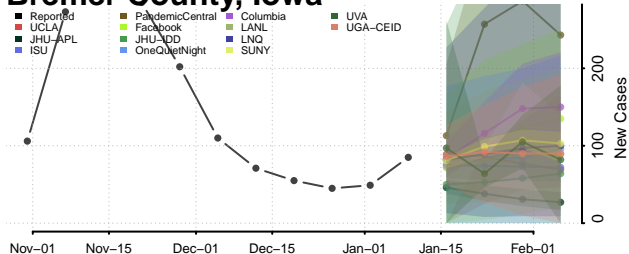

Bremer County, Iowa