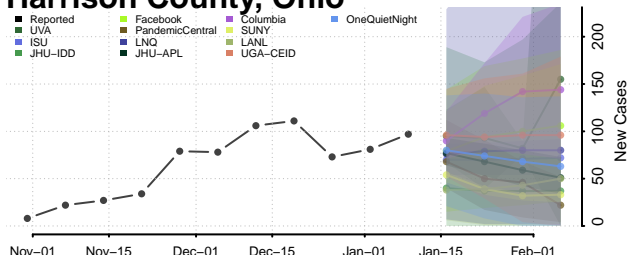

Harrison County, Ohio