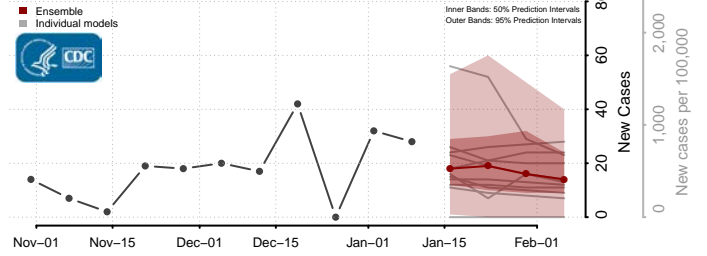

Osborne County, Kansas