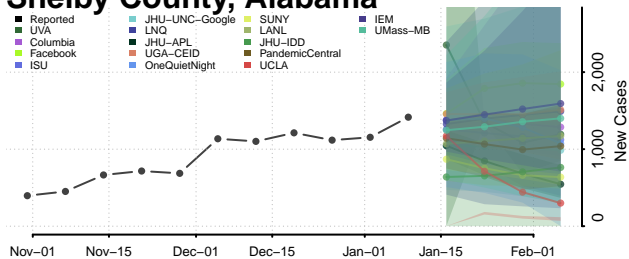

Shelby County, Alabama