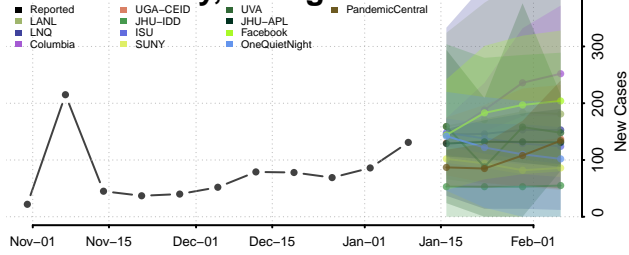

Burke County, Georgia