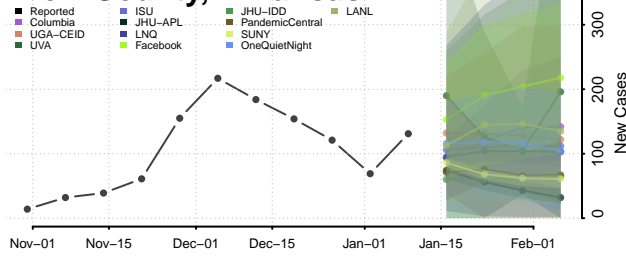

Drew County, Arkansas