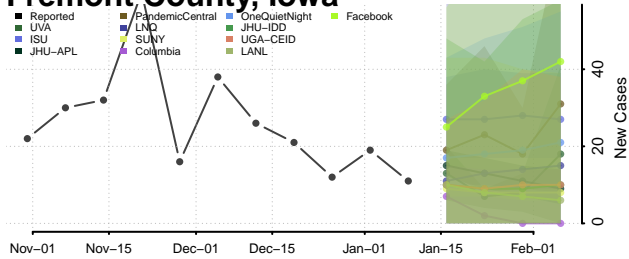

Fremont County, Iowa