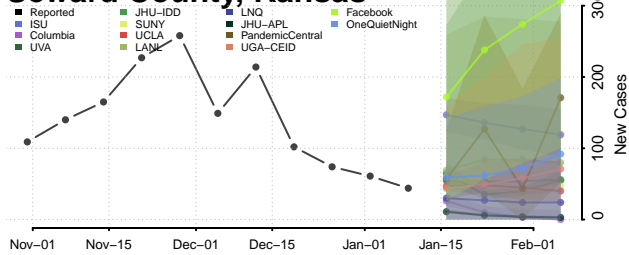

Seward County, Kansas