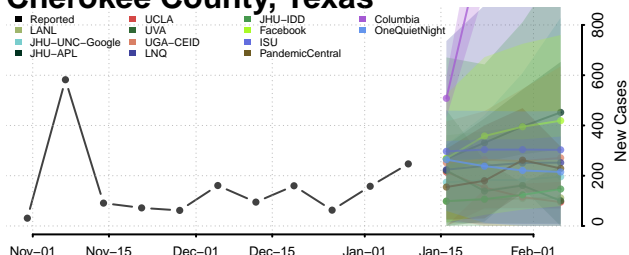

Cherokee County, Texas