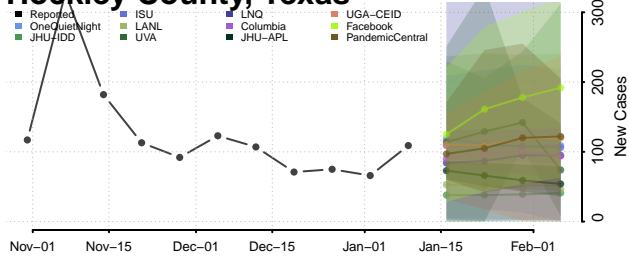

Hockley County, Texas