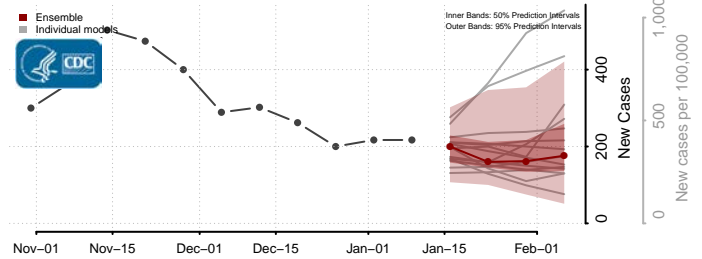

Boone County, Illinois