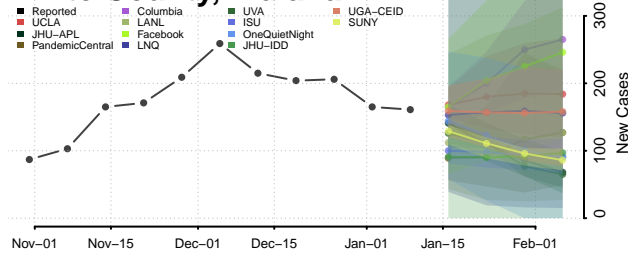

White County, Indiana