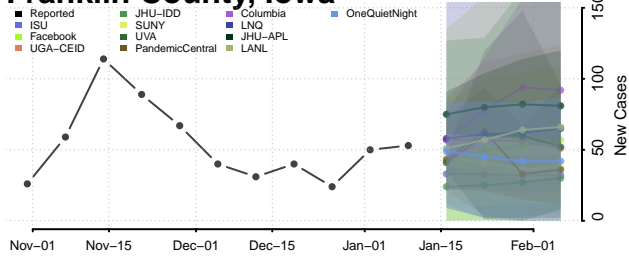

Franklin County, Iowa