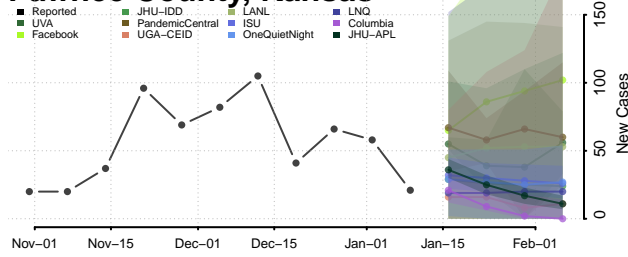

Pawnee County, Kansas