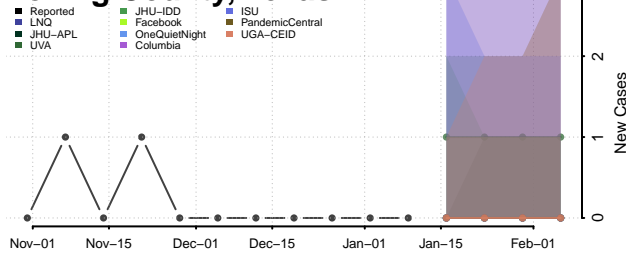

Loving County, Texas