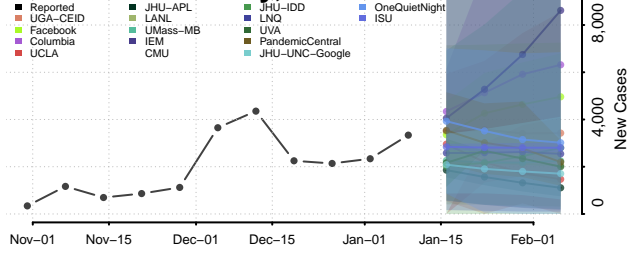

Fort Bend County, Texas