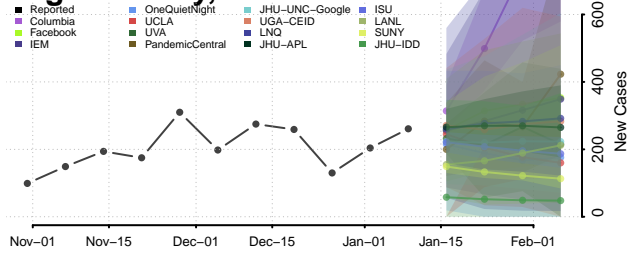

Eagle County, Colorado