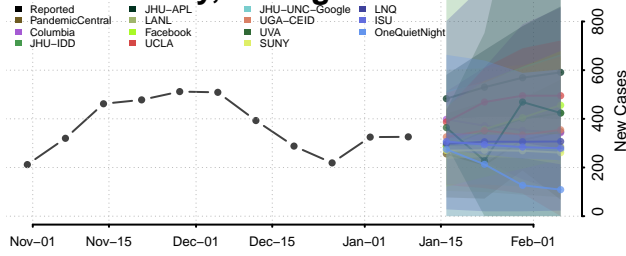

Eaton County, Michigan