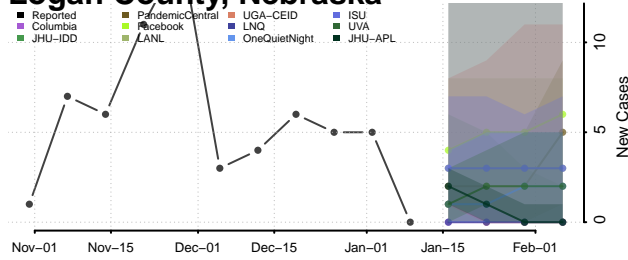

Logan County, Nebraska