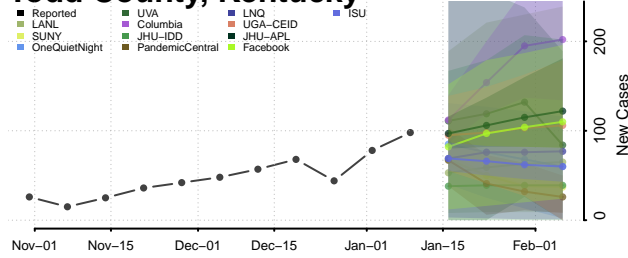

Todd County, Kentucky