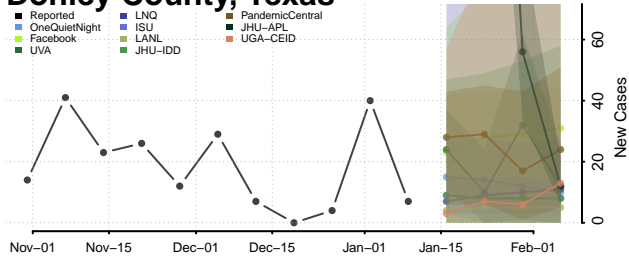

Donley County, Texas