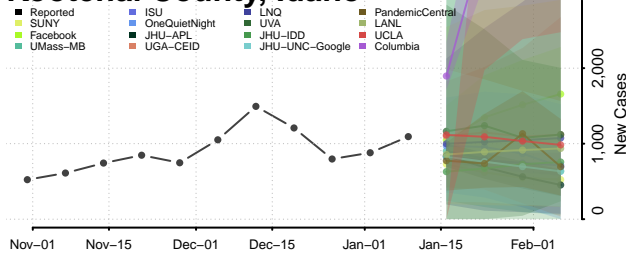

Kootenai County, Idaho