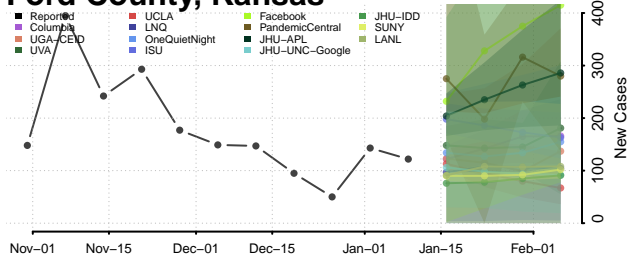

Ford County, Kansas