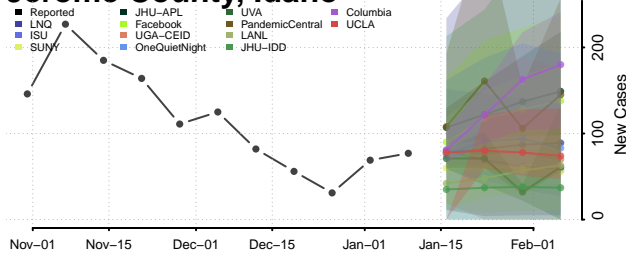

Jerome County, Idaho