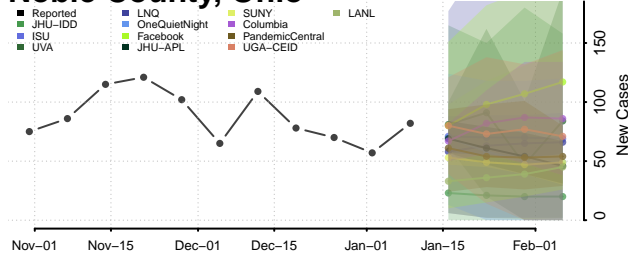

Noble County, Ohio