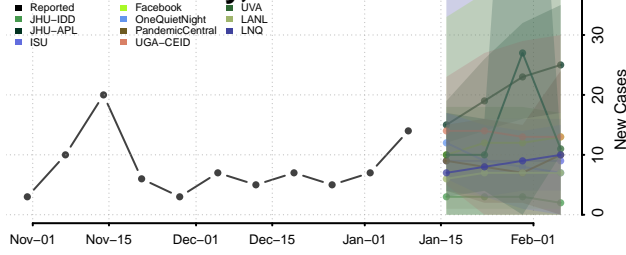

Briscoe County, Texas