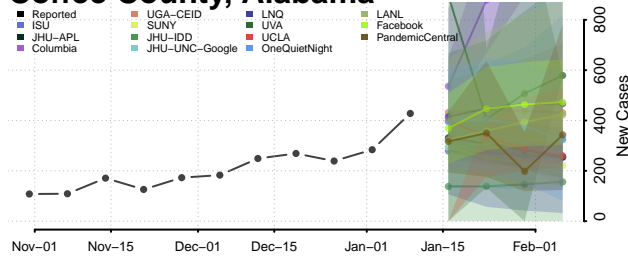

Coffee County, Alabama