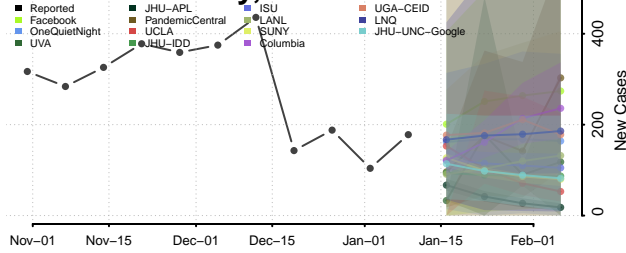

Madison County, Idaho