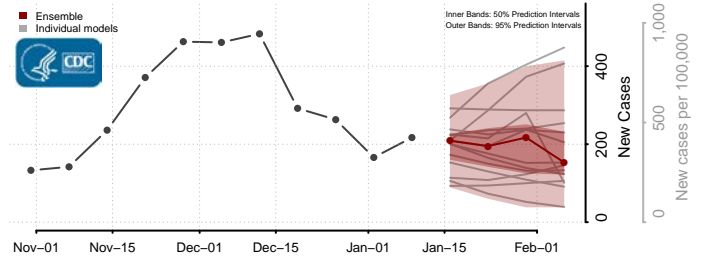

### Darke County, Ohio