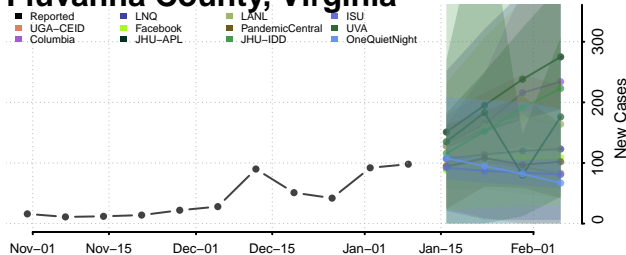

Fluvanna County, Virginia