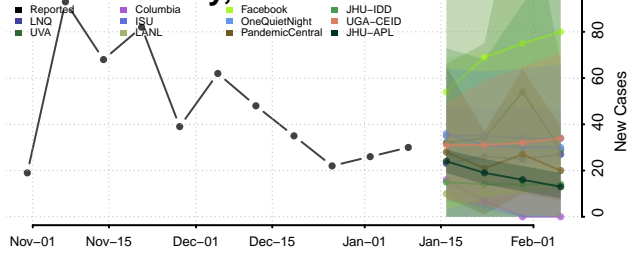

### Castro County, Texas