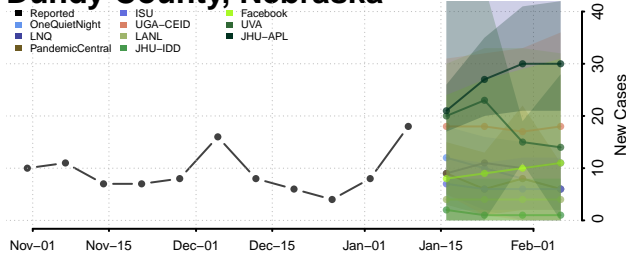

Dundy County, Nebraska