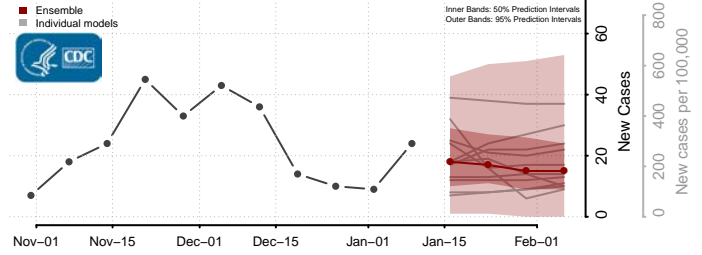

Quay County, New Mexico