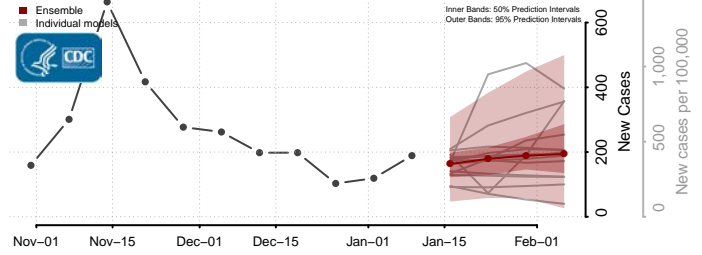

Clinton County, Iowa