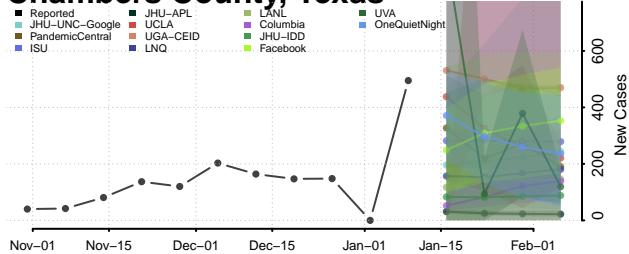

Chambers County, Texas