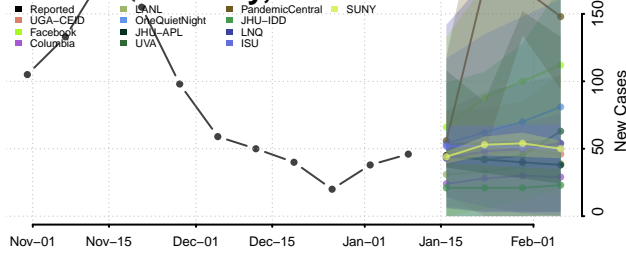

Delaware County, Iowa