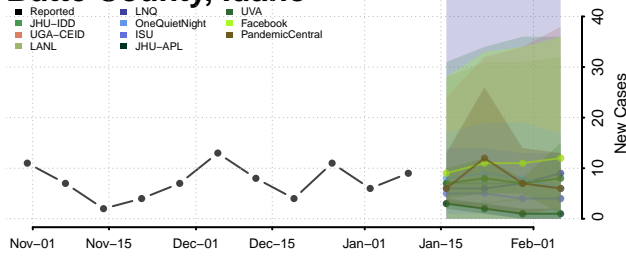

Butte County, Idaho