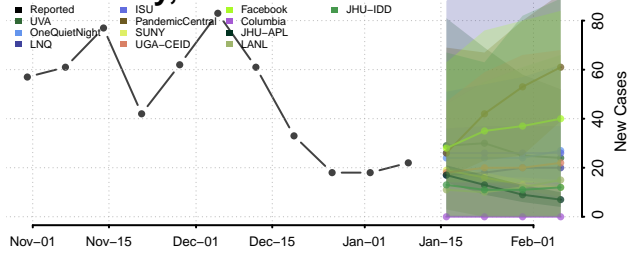

Ida County, Iowa