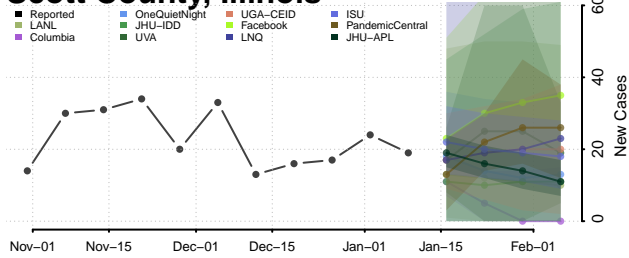

### Scott County, Illinois