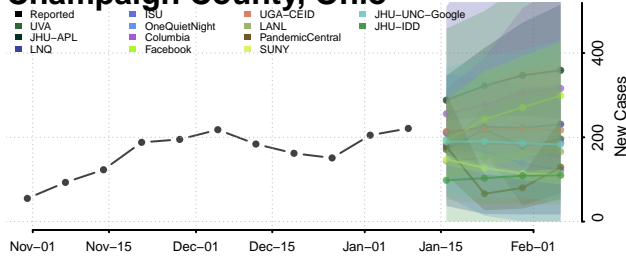

Champaign County, Ohio