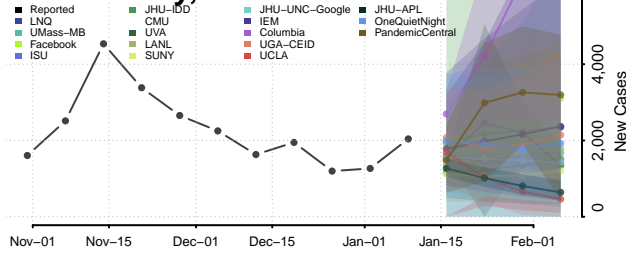

Polk County, Iowa