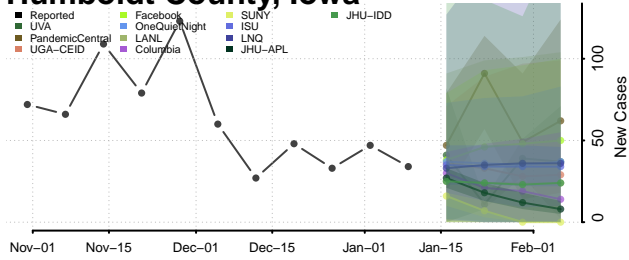

Humboldt County, Iowa