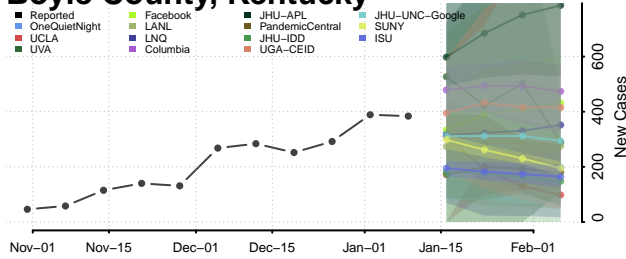

Boyle County, Kentucky