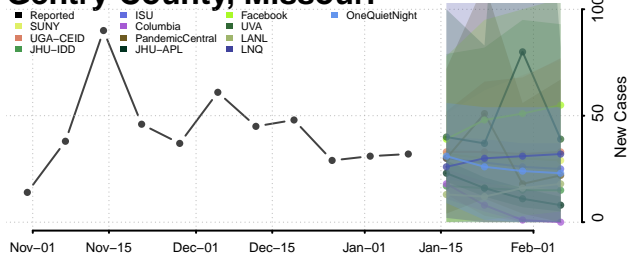

Gentry County, Missouri