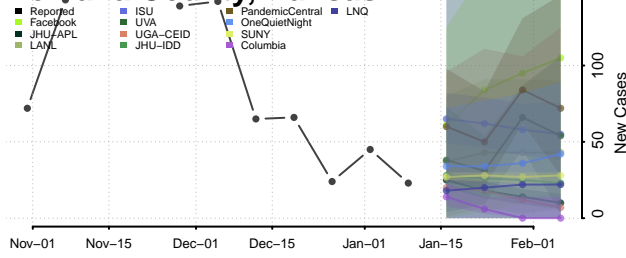

Nemaha County, Kansas