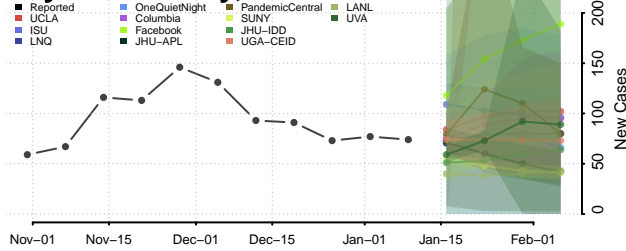

Payette County, Idaho