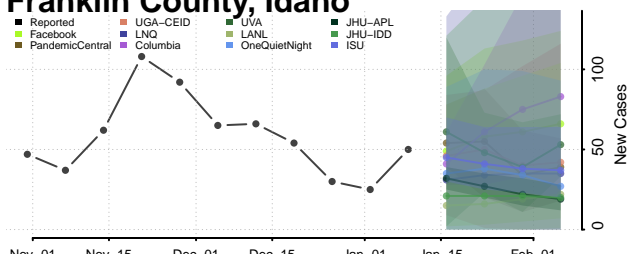

Franklin County, Idaho