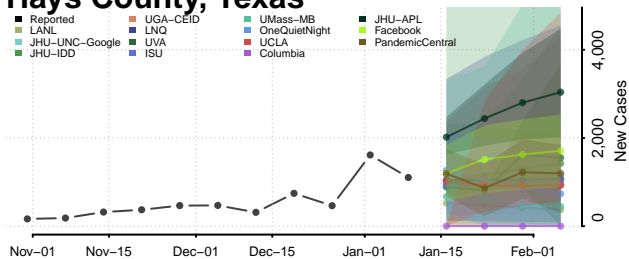

Hays County, Texas