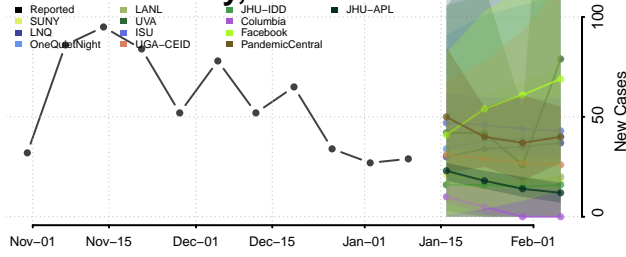

Newton County, Indiana