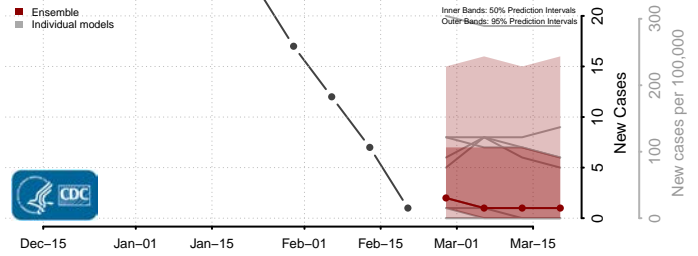

Gentry County, Missouri