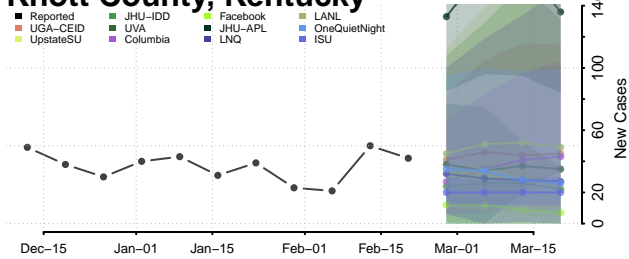

### Knott County, Kentucky