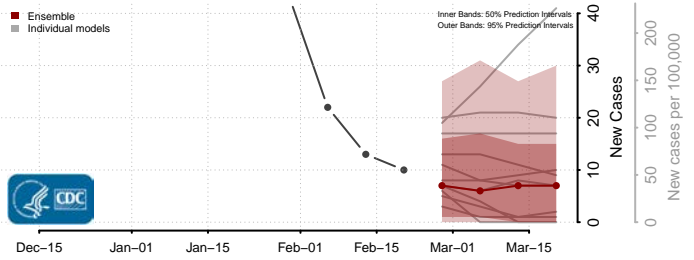

Gem County, Idaho