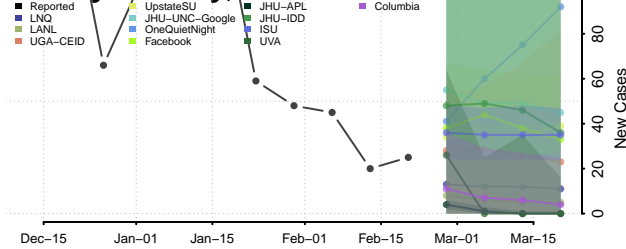

Finney County, Kansas