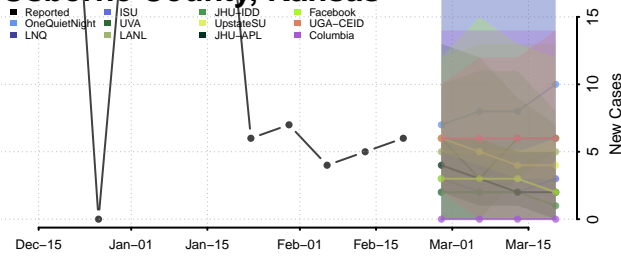

Osborne County, Kansas