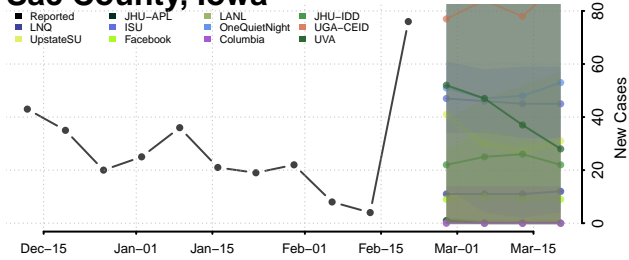

Sac County, Iowa