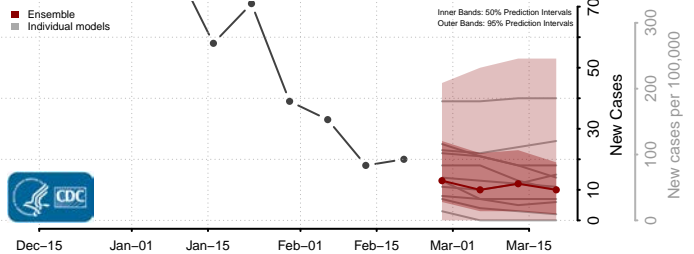

### Scott County, Virginia