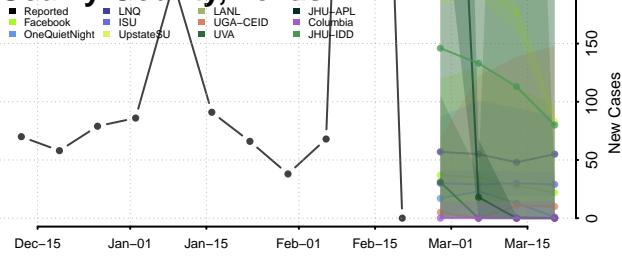

### Scurry County, Texas