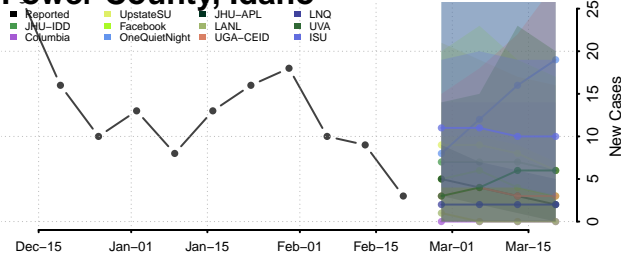

Power County, Idaho