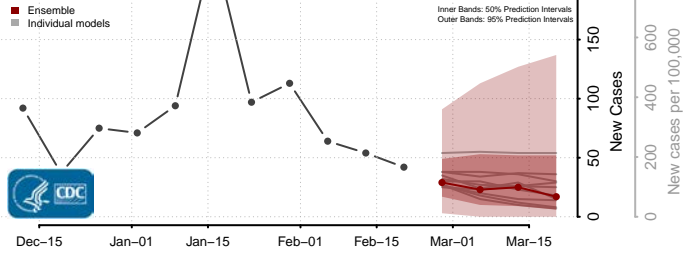

### Scott County, Virginia