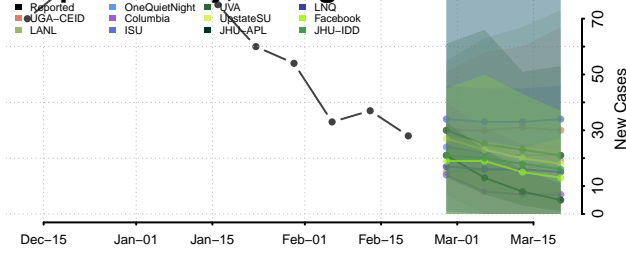

Jasper County, Georgia