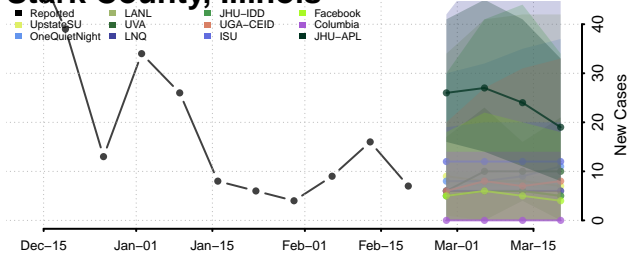

Stark County, Illinois