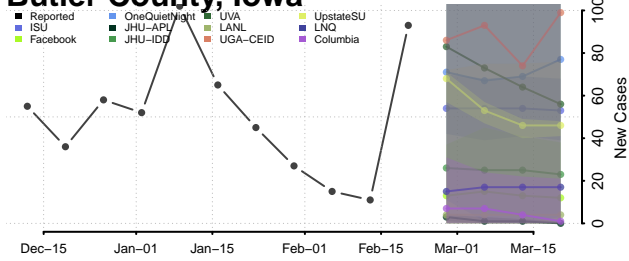

Butler County, Iowa