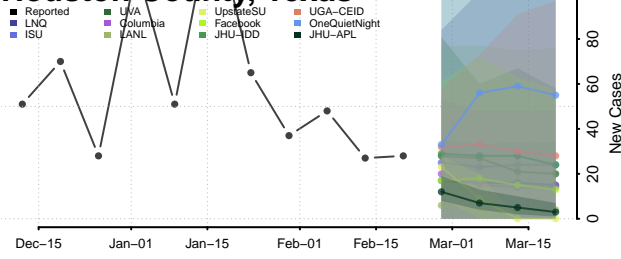

Houston County, Texas