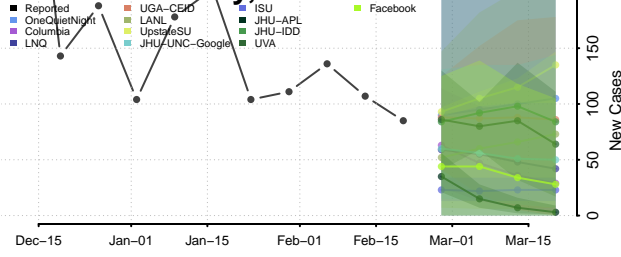

Madison County, Idaho