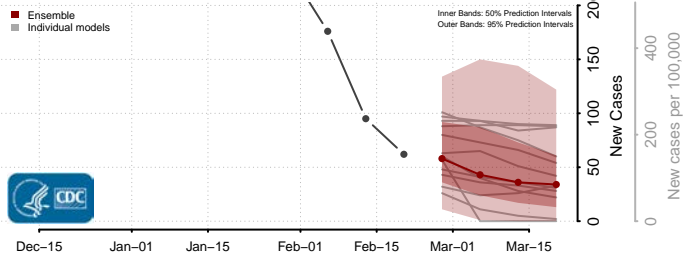

Murray County, Georgia