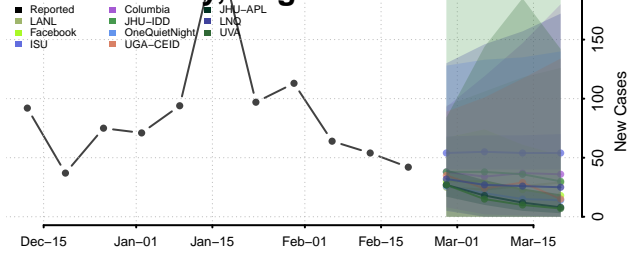

### Scott County, Virginia