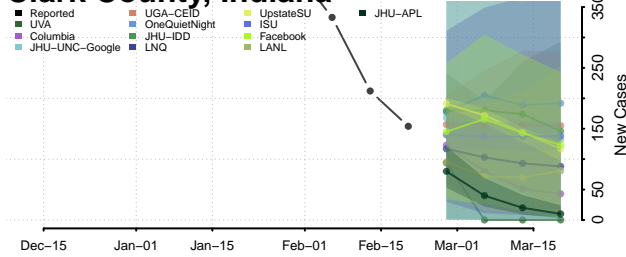

Clark County, Indiana