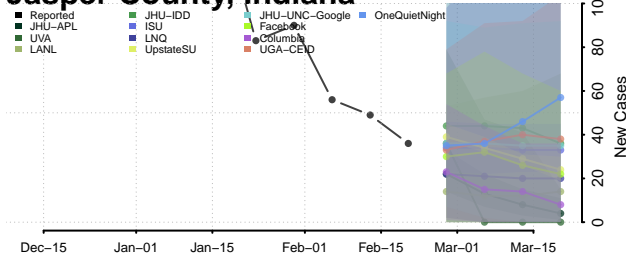

Jasper County, Indiana