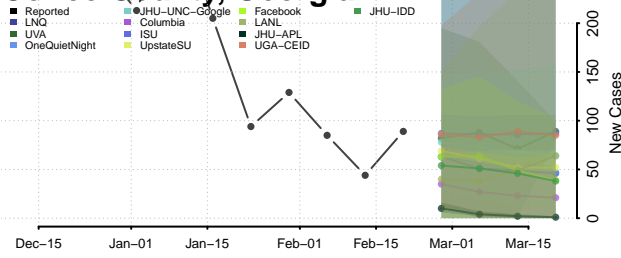

Coffee County, Georgia