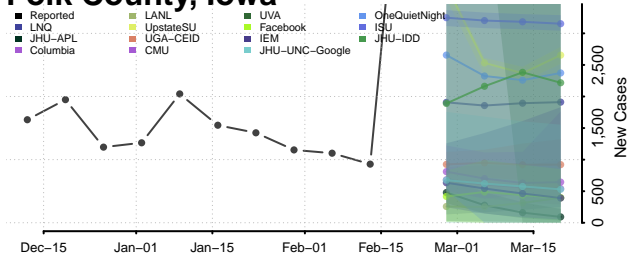

Polk County, Iowa