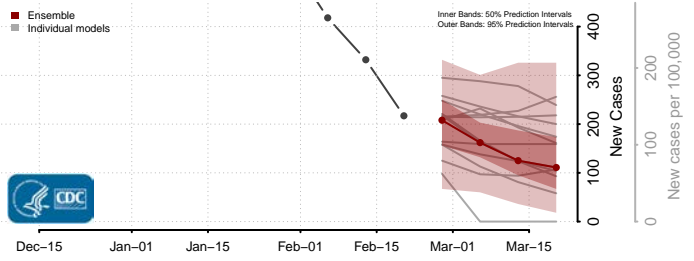

Fairfield County, Ohio