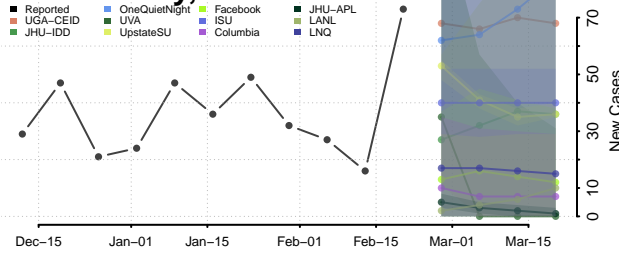

Iowa County, Iowa