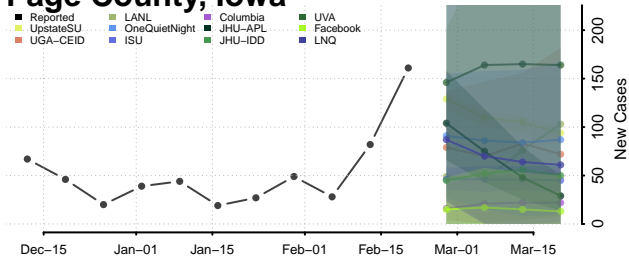

Page County, Iowa