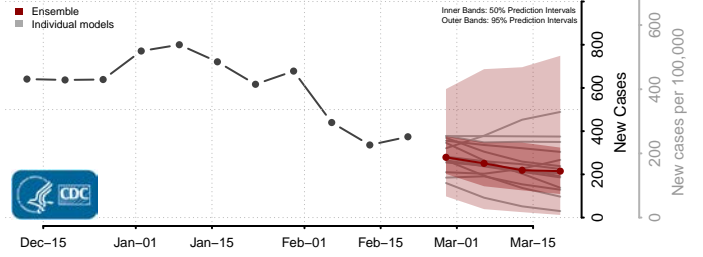

Coweta County, Georgia