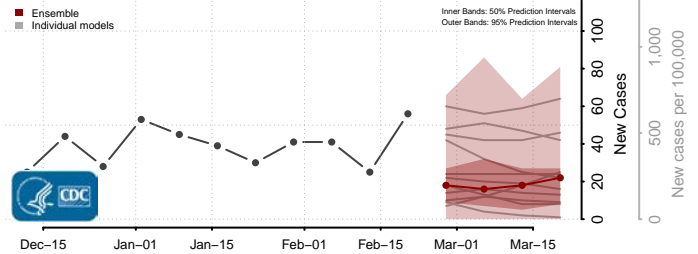

Howard County, Iowa