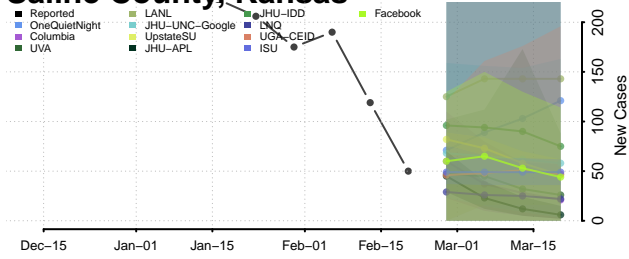

Saline County, Kansas