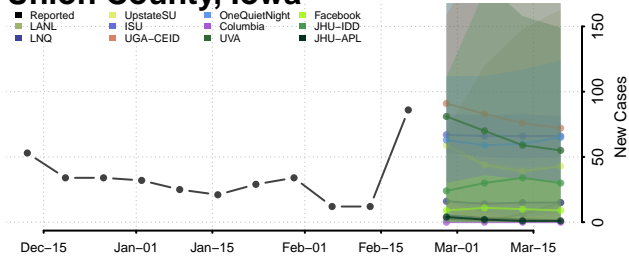

Union County, Iowa