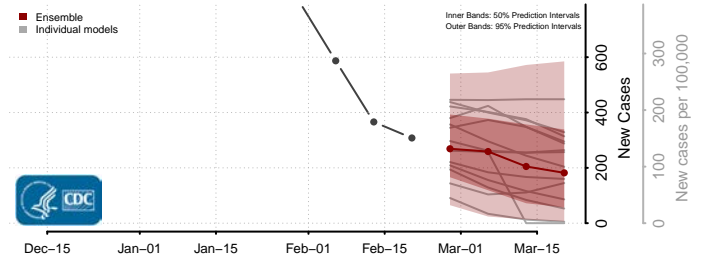

Hall County, Georgia