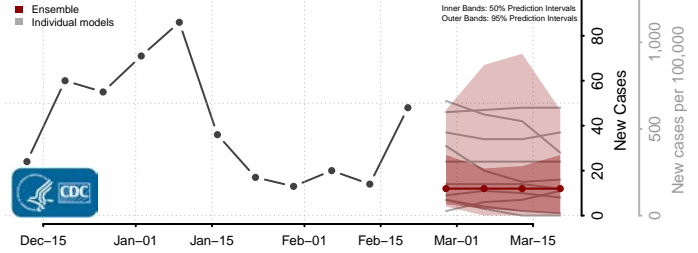

Monroe County, Iowa