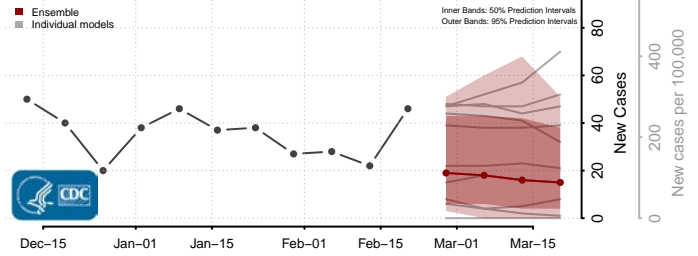

Delaware County, Iowa