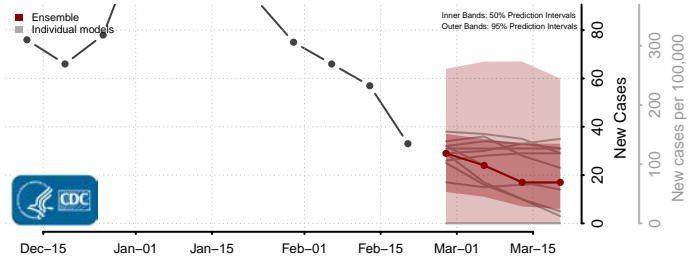

Union County, Georgia