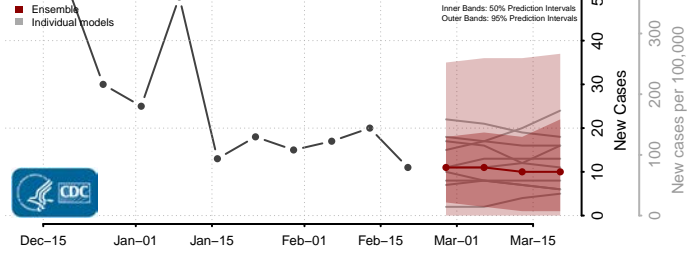

Franklin County, Idaho