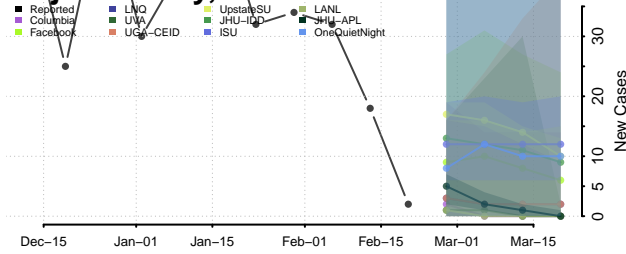

Major County, Oklahoma