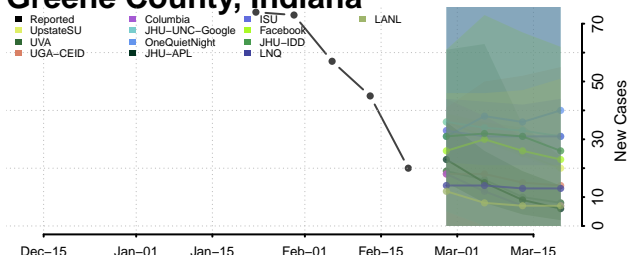

Greene County, Indiana