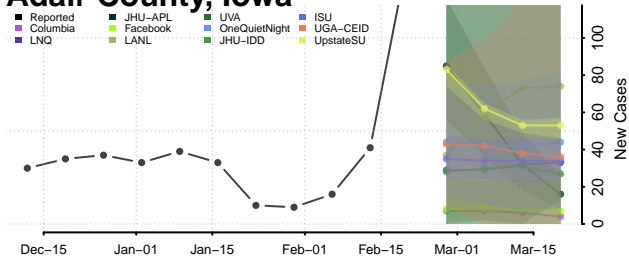

Adair County, Iowa