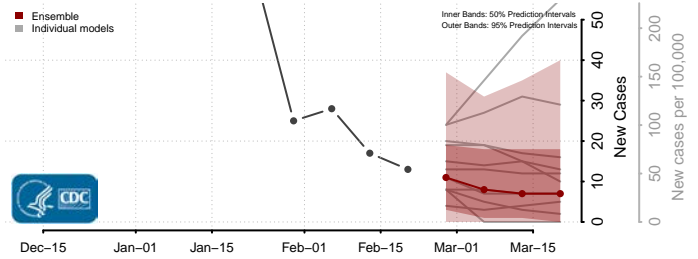

Payette County, Idaho