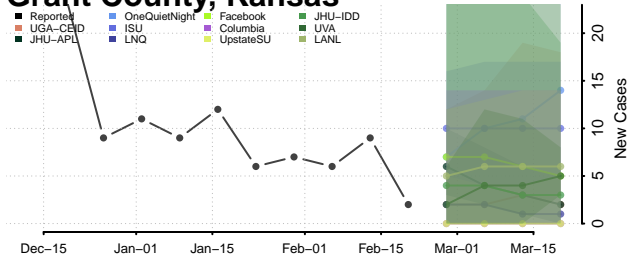

Grant County, Kansas