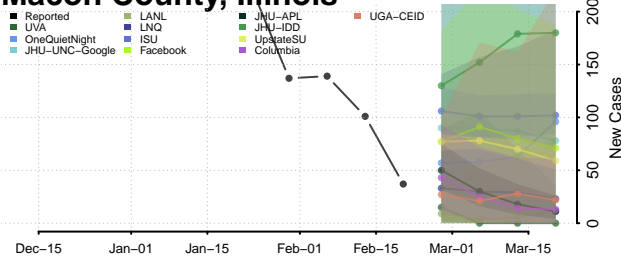

Macon County, Illinois