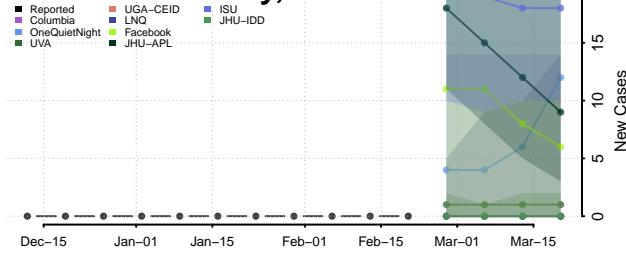

### Duchesne County, Utah