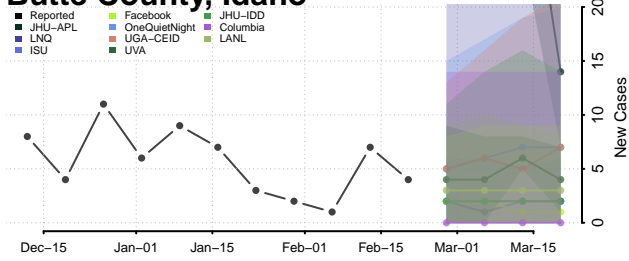

Butte County, Idaho