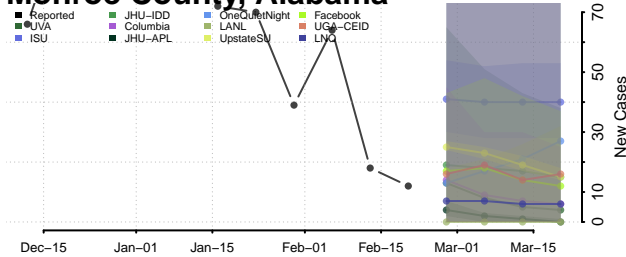

Monroe County, Alabama