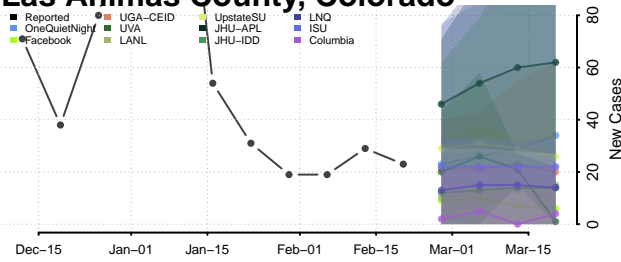

Las Animas County, Colorado