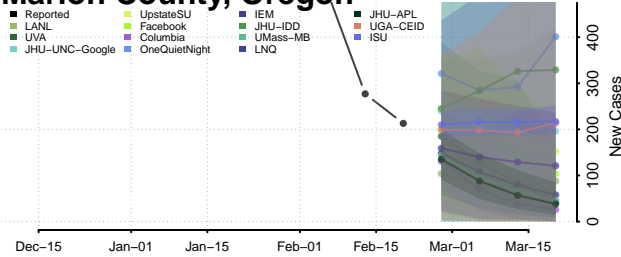

Marion County, Oregon