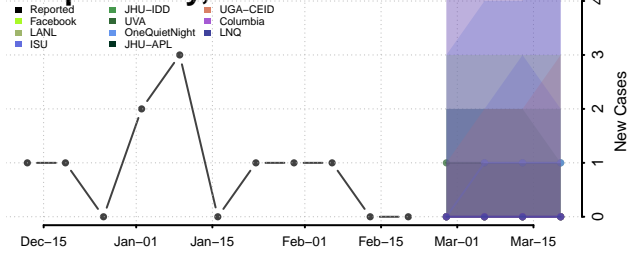

Loup County, Nebraska