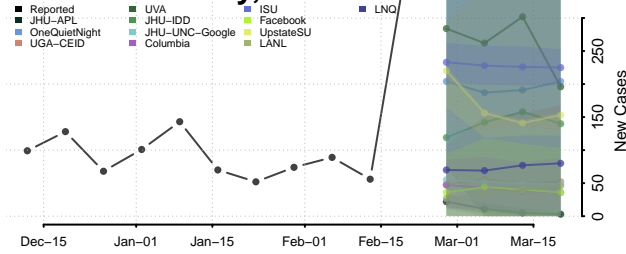

Marshall County, Iowa