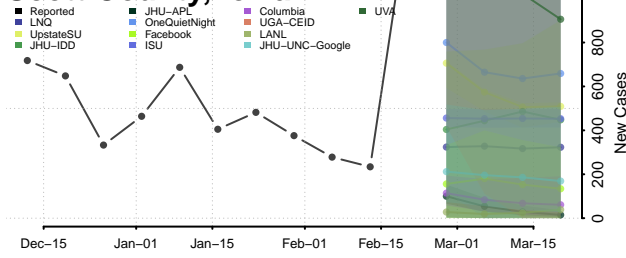

### Scott County, Iowa