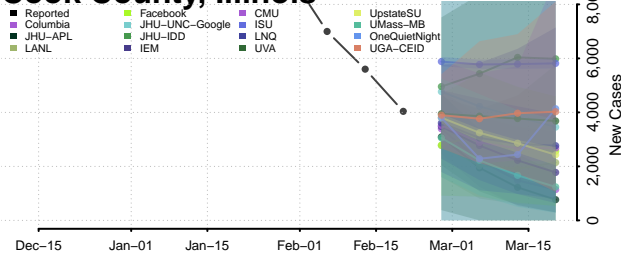

Cook County, Illinois