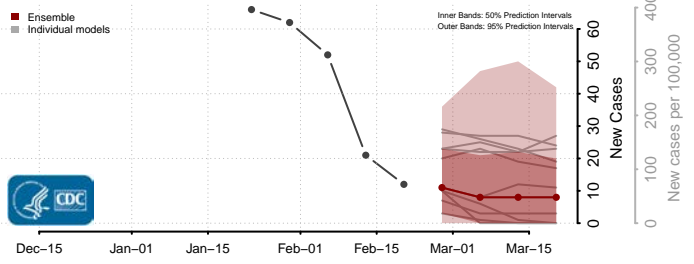

Union County, Illinois