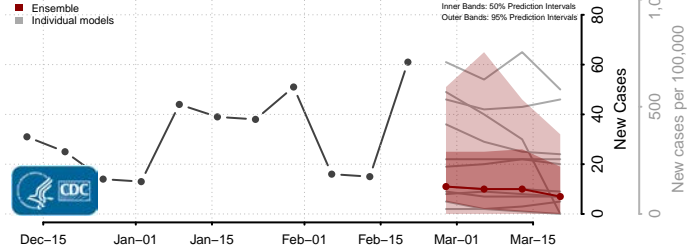

Monona County, Iowa