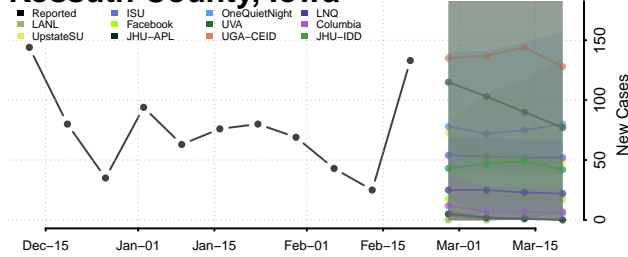

Kossuth County, Iowa