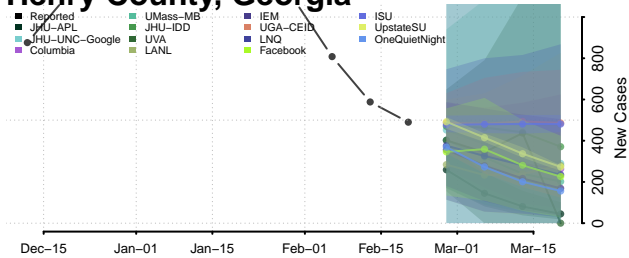

Henry County, Georgia