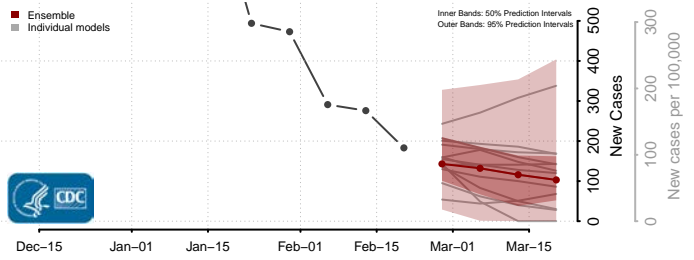

Kootenai County, Idaho