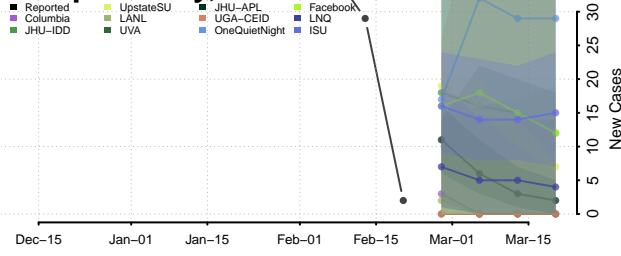

Sharp County, Arkansas