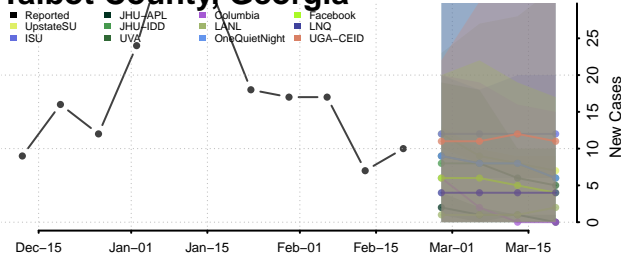

Talbot County, Georgia