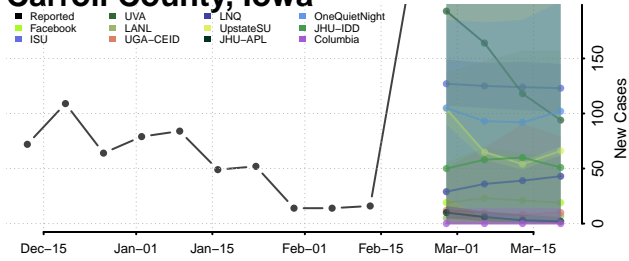

Carroll County, Iowa