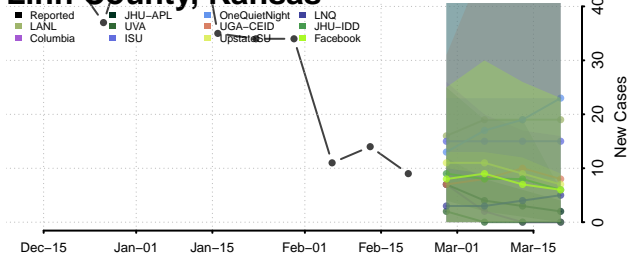

Linn County, Kansas