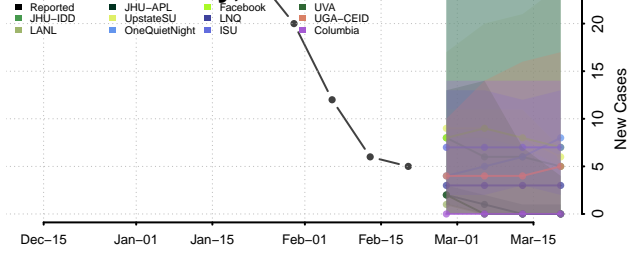

Benton County, Indiana