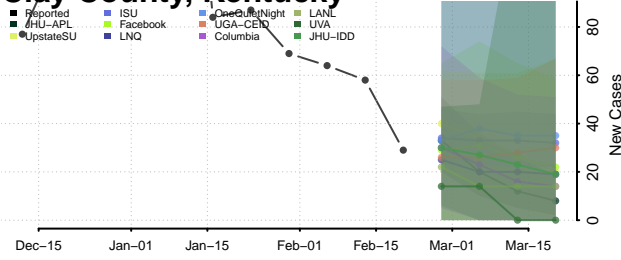

Clay County, Kentucky