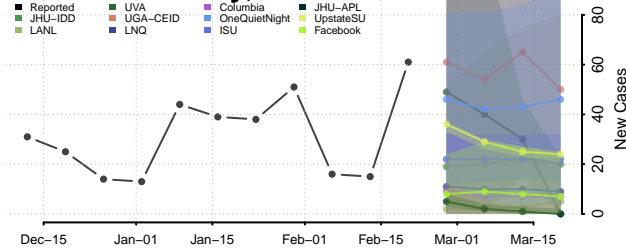

Monona County, Iowa