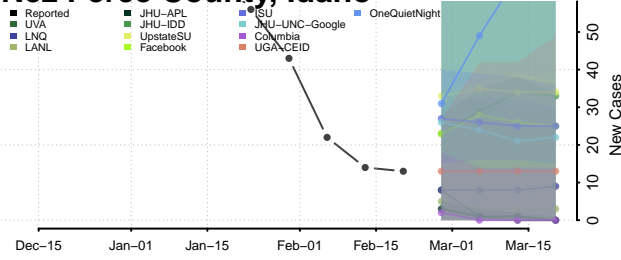

Nez Perce County, Idaho