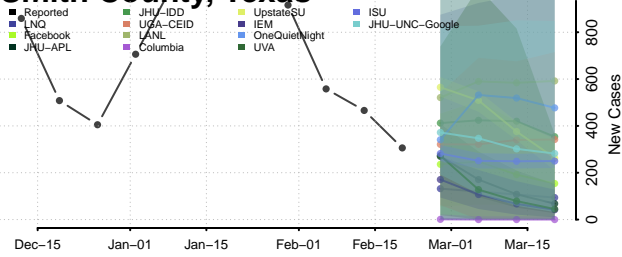

Smith County, Texas