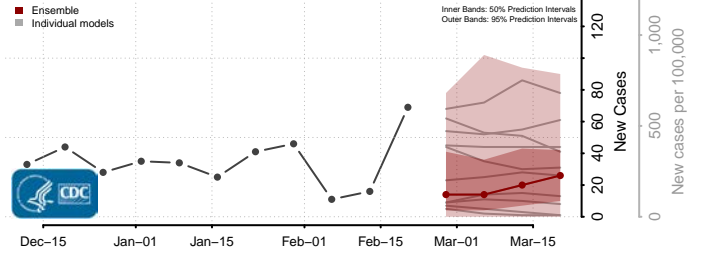

Shelby County, Iowa