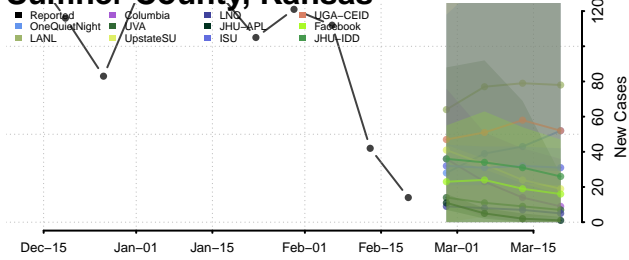

### Sumner County, Kansas