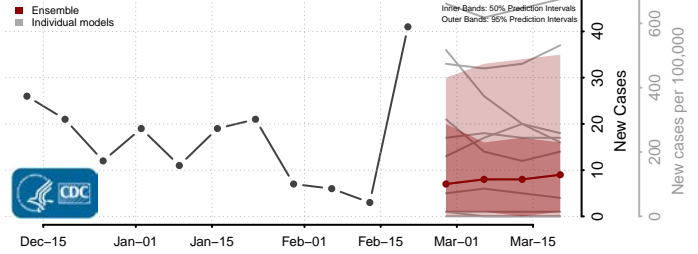

Fremont County, Iowa