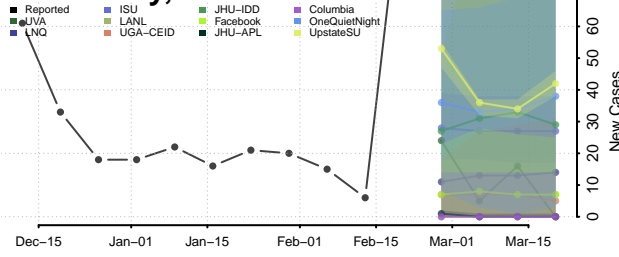

Ida County, Iowa