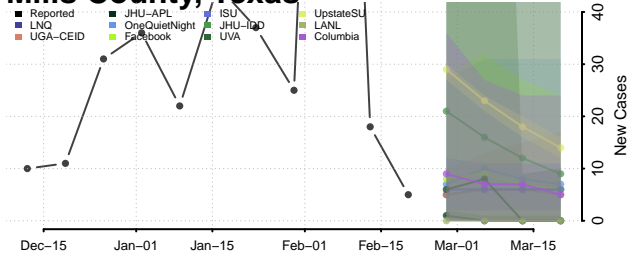

Mills County, Texas