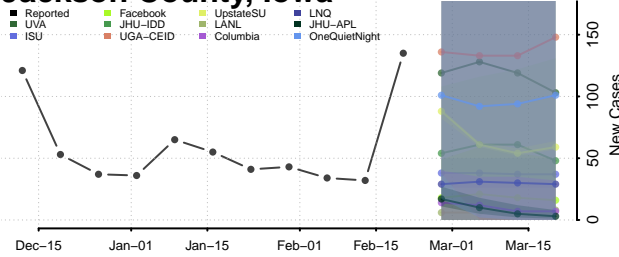

Jackson County, Iowa