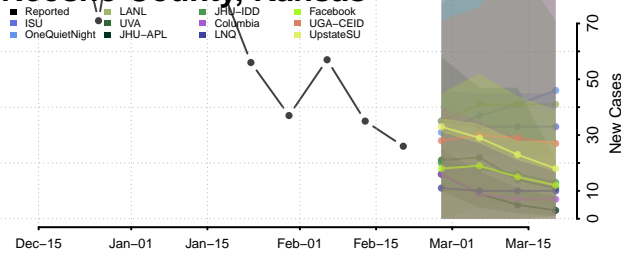

Neosho County, Kansas