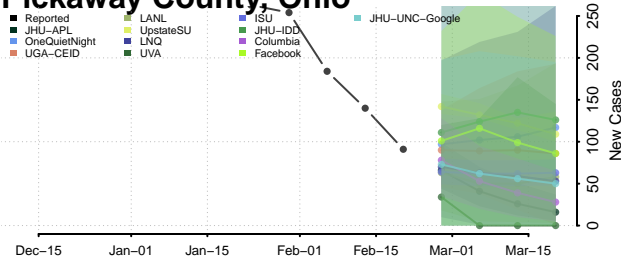

Pickaway County, Ohio