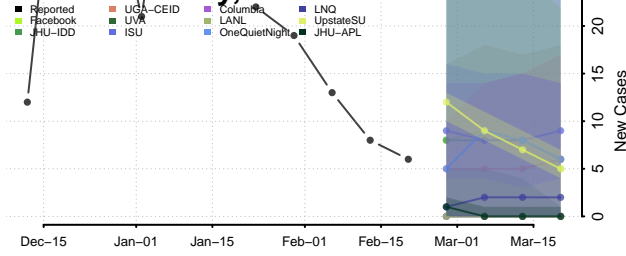

Brooks County, Texas