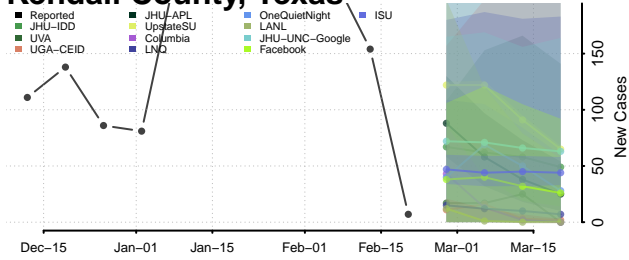

Kendall County, Texas