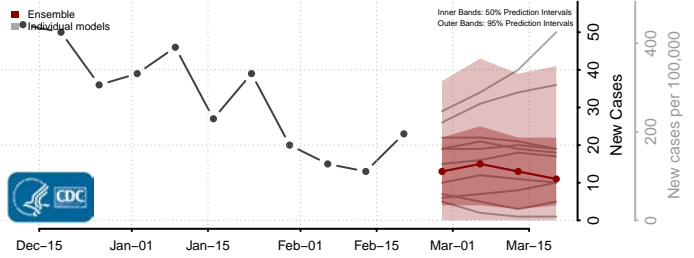

Lyon County, Iowa