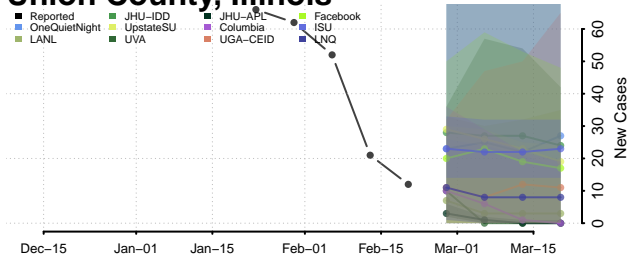

Union County, Illinois