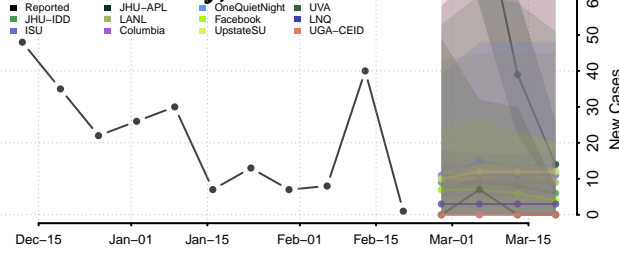

### Castro County, Texas