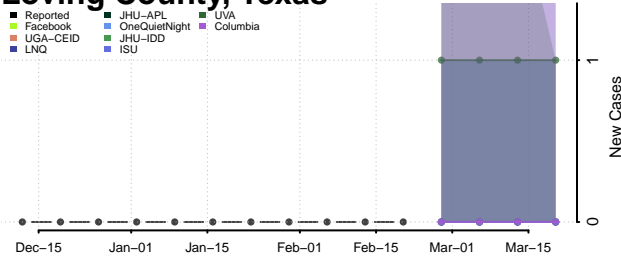

Loving County, Texas