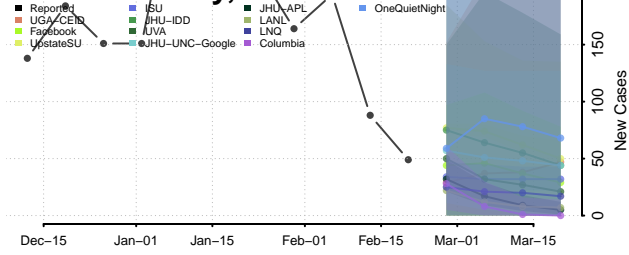

Fannin County, Texas