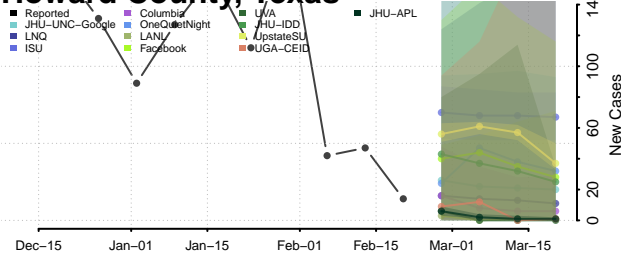

Howard County, Texas