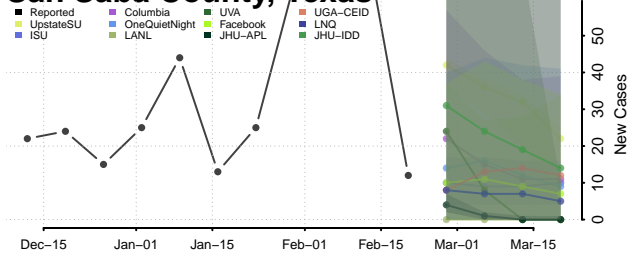

San Saba County, Texas