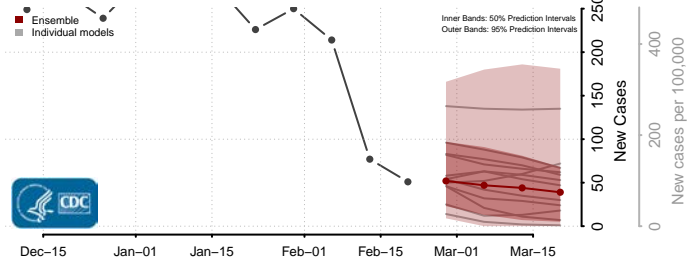

Coffee County, Alabama