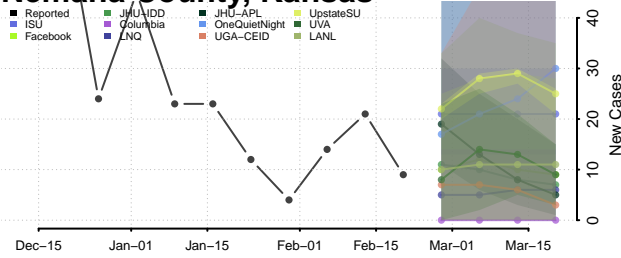

Nemaha County, Kansas