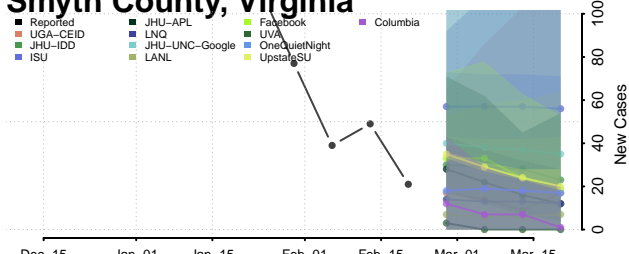

Smyth County, Virginia