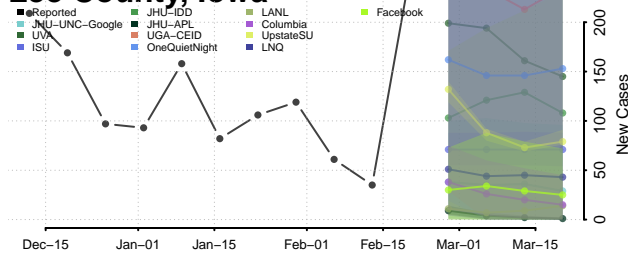

Lee County, Iowa