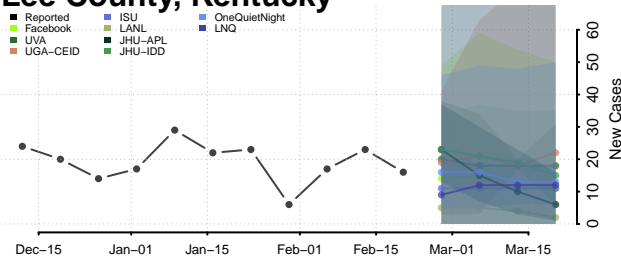

Lee County, Kentucky