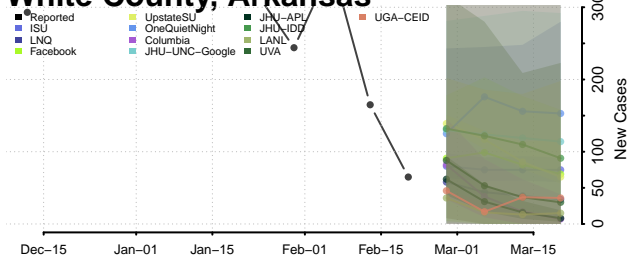

White County, Arkansas