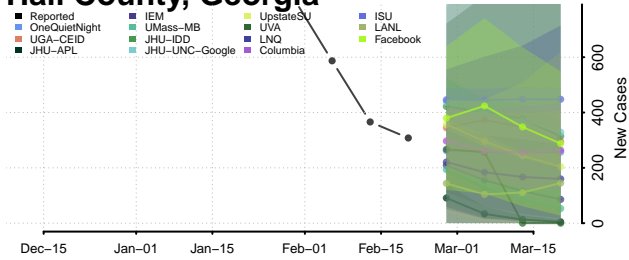

Hall County, Georgia