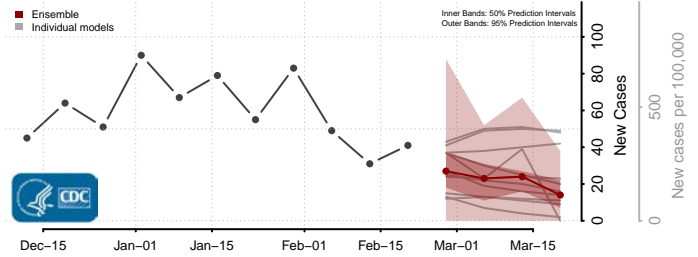

Allen County, Kansas