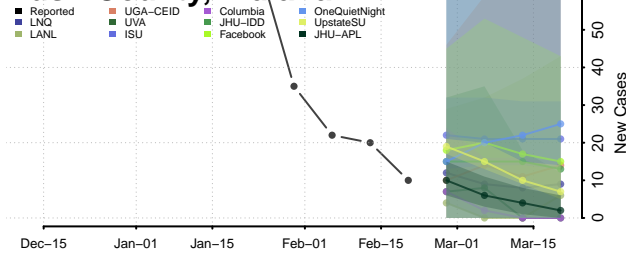

Rush County, Indiana