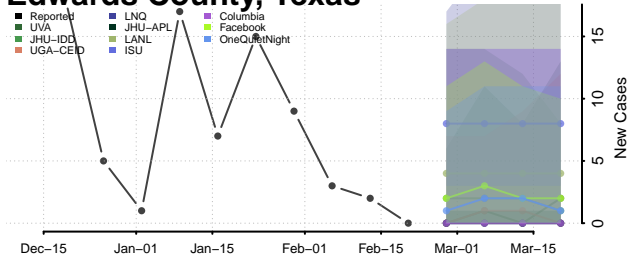

Edwards County, Texas