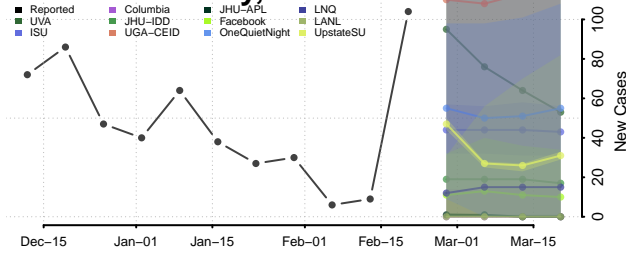

Hancock County, Iowa