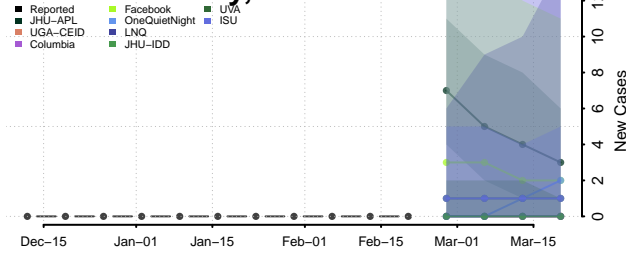

Garfield County, Utah