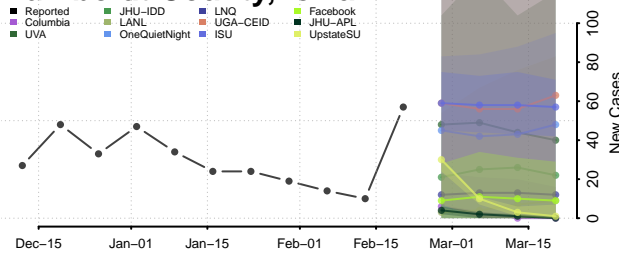

Humboldt County, Iowa