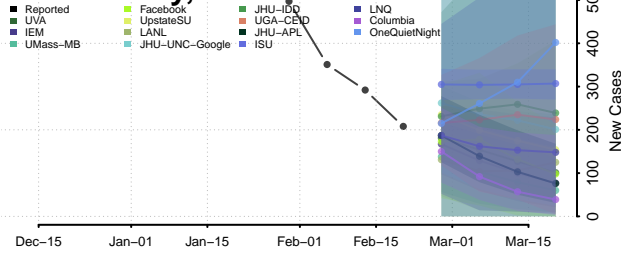

York County, Maine