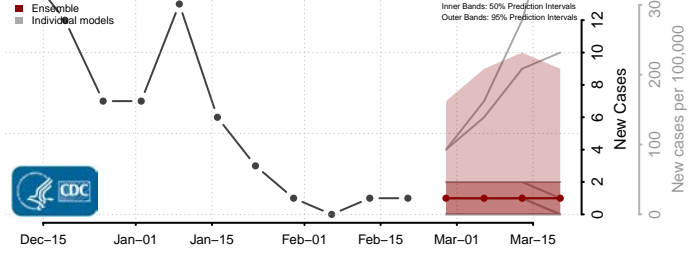

Custer County, Idaho