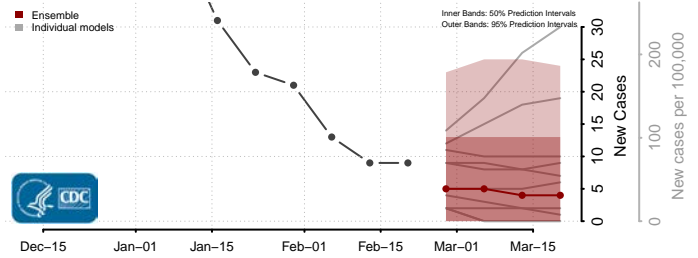

Shoshone County, Idaho