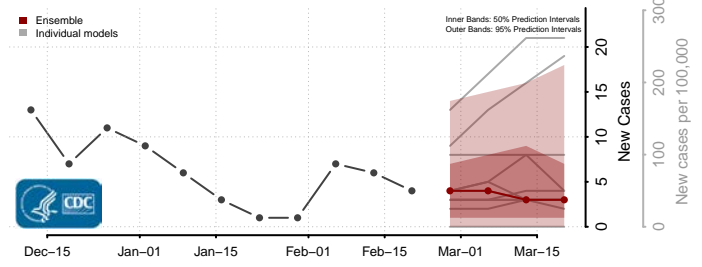

Lemhi County, Idaho