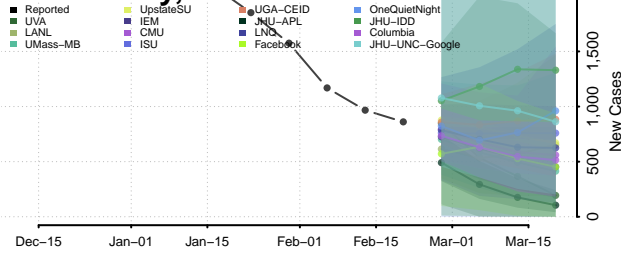

Will County, Illinois