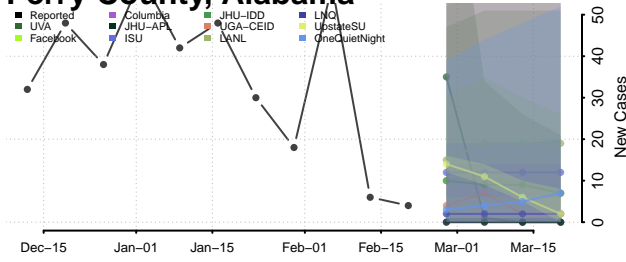

Perry County, Alabama