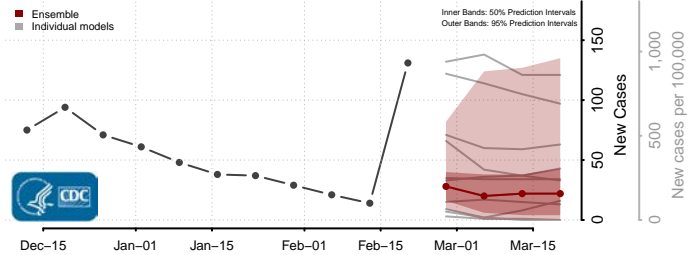

Harrison County, Iowa