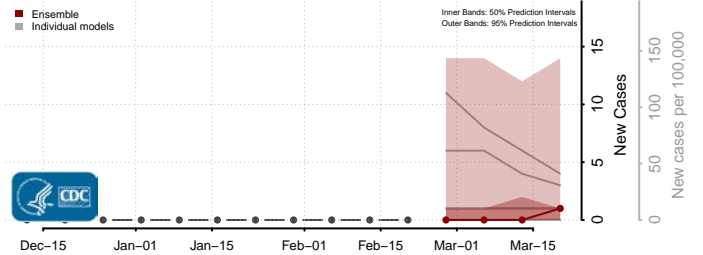

Grand County, Utah