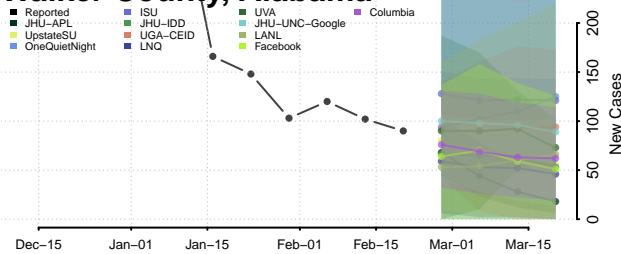

Walker County, Alabama