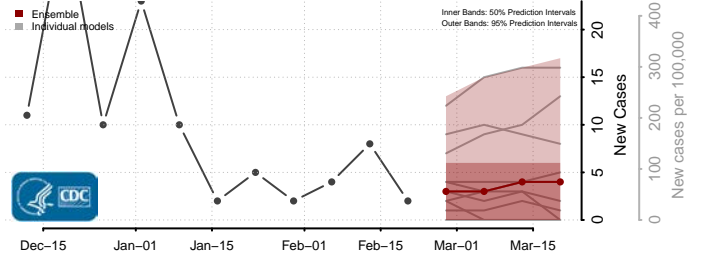

Norton County, Kansas