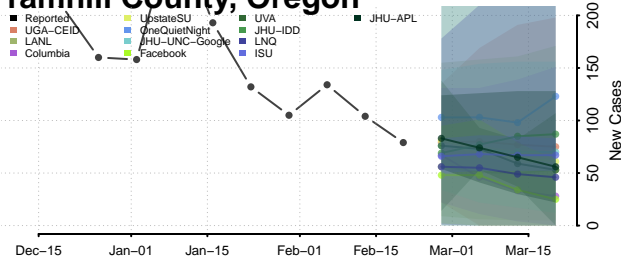

Yamhill County, Oregon