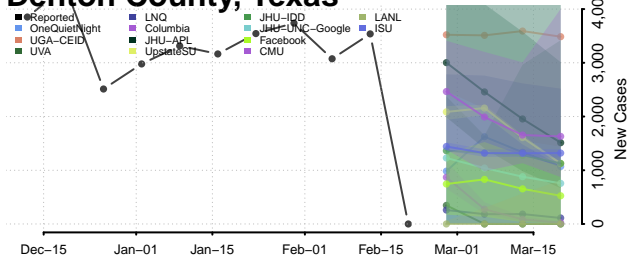

Denton County, Texas