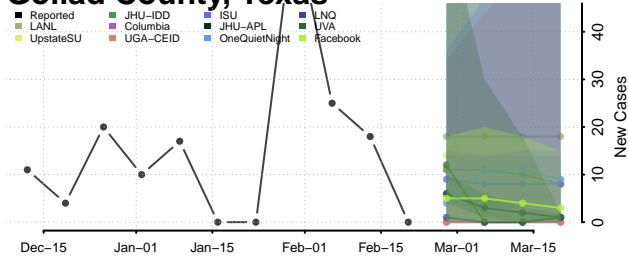

Goliad County, Texas