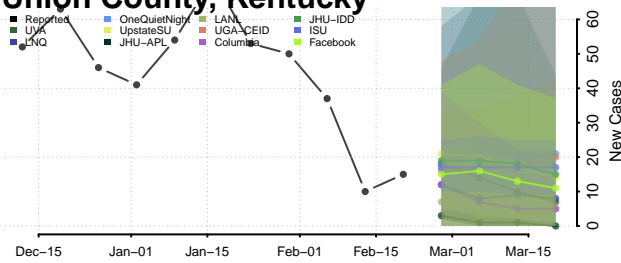

Union County, Kentucky