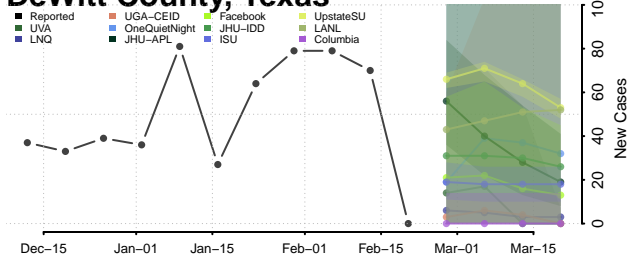

DeWitt County, Texas