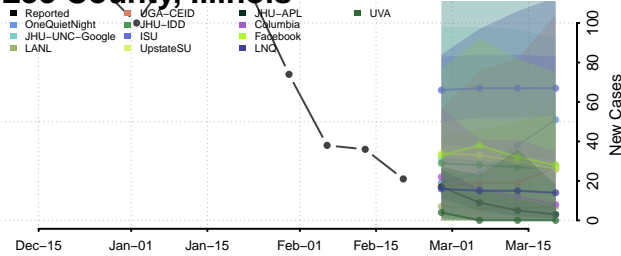

Lee County, Illinois