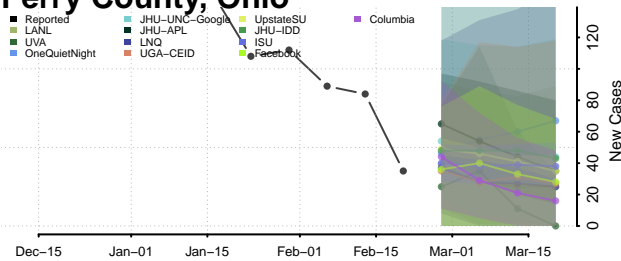

Perry County, Ohio