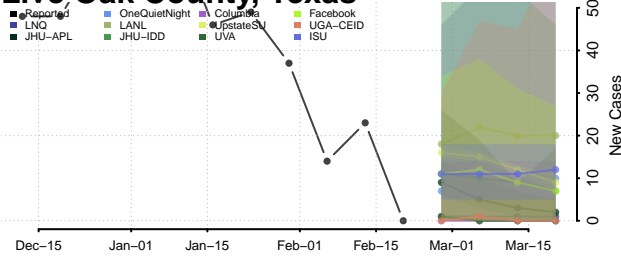

Live Oak County, Texas