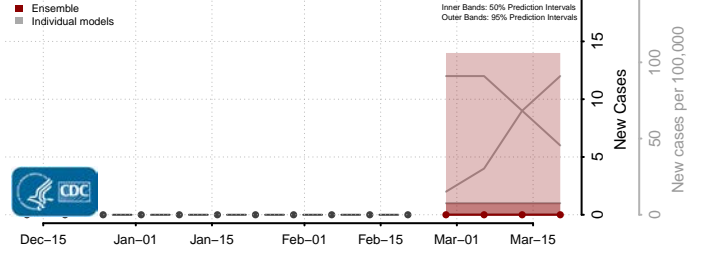

Millard County, Utah