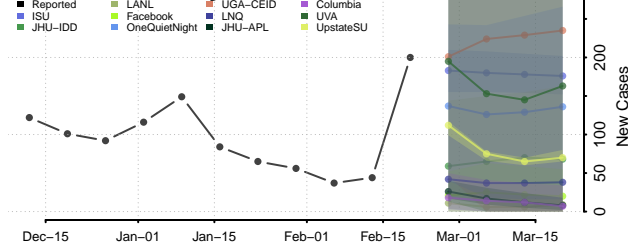

Boone County, Iowa