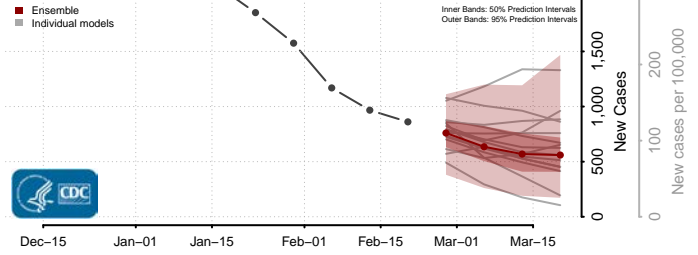

Will County, Illinois