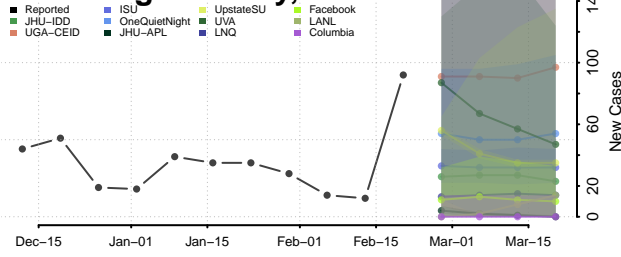

Winnebago County, Iowa