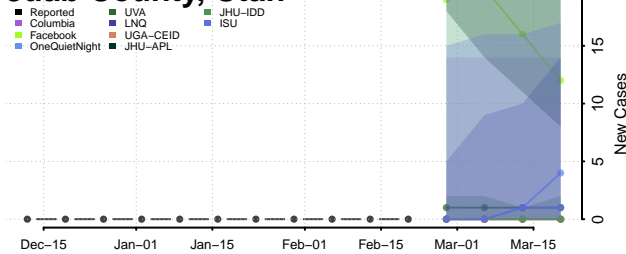

Juab County, Utah