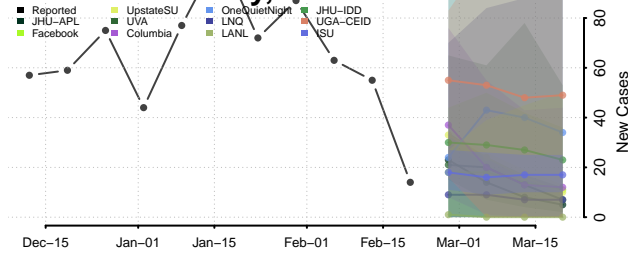

Colorado County, Texas