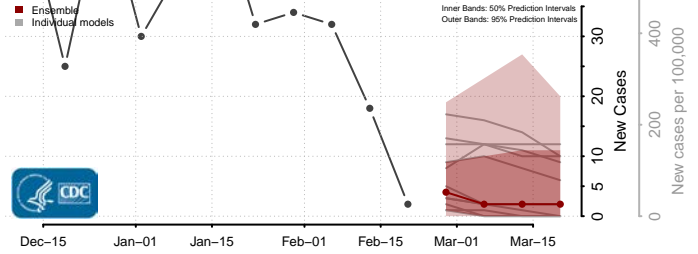

Major County, Oklahoma