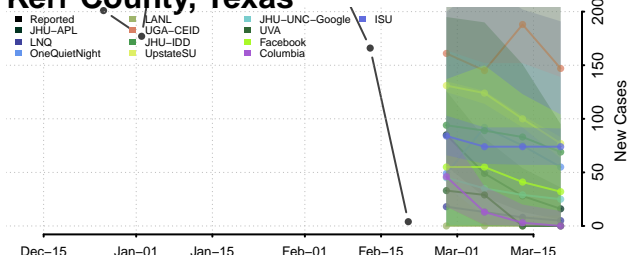

Kerr County, Texas