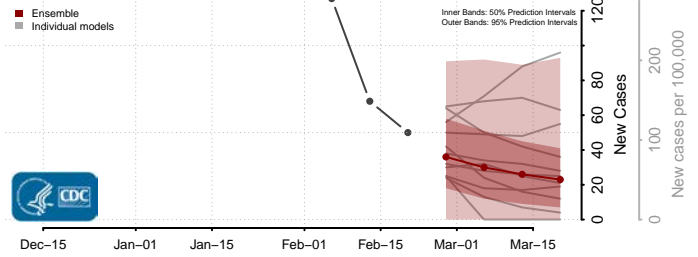

Bonner County, Idaho