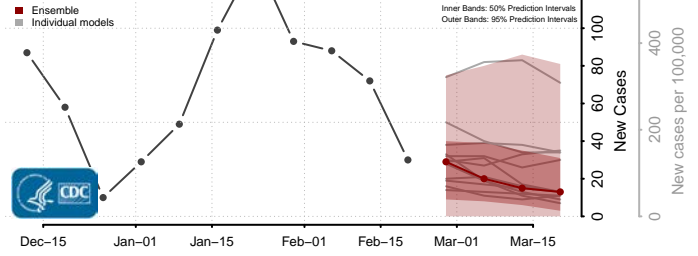

Blaine County, Idaho