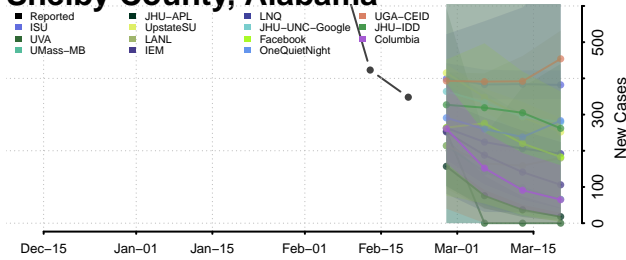

Shelby County, Alabama