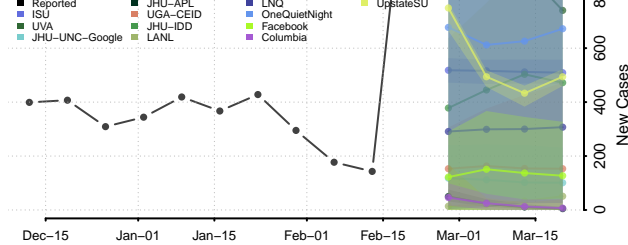

Black Hawk County, Iowa