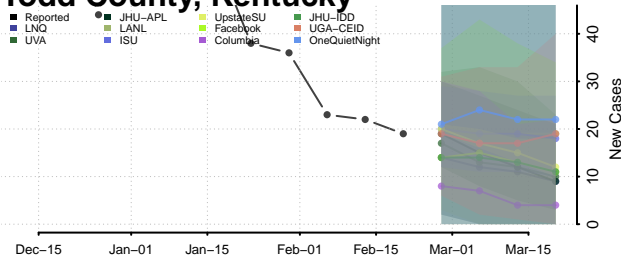

Todd County, Kentucky