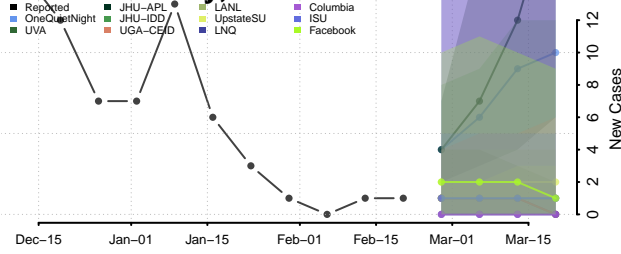

Custer County, Idaho