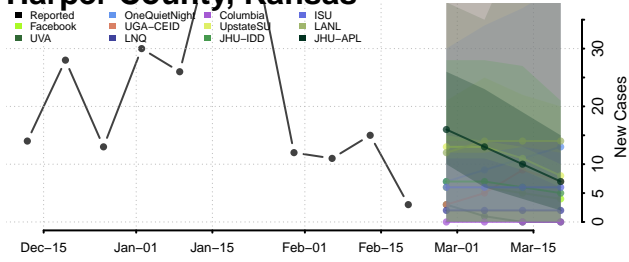

Harper County, Kansas