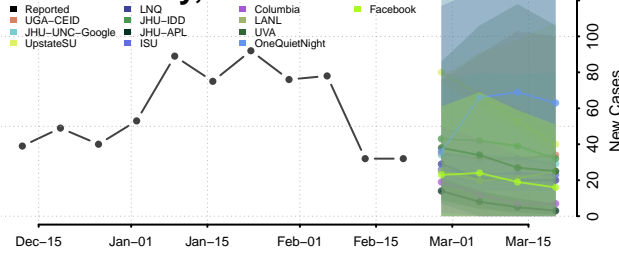

### Castro County, Texas