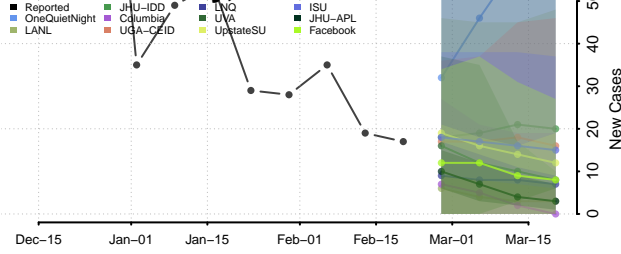

Elmore County, Idaho