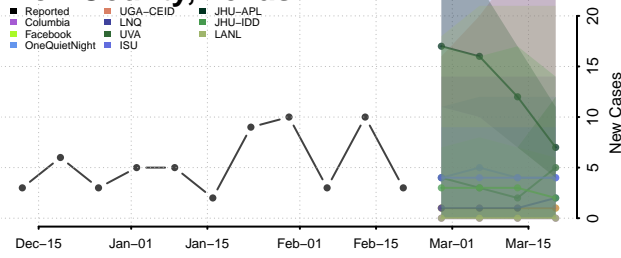

Irion County, Texas