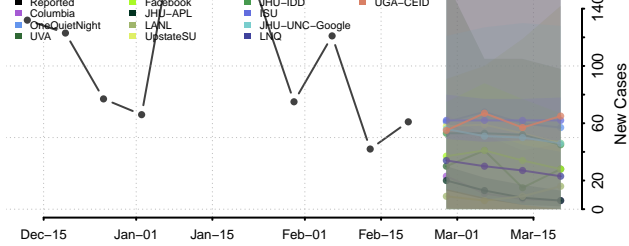

Clark County, Kentucky