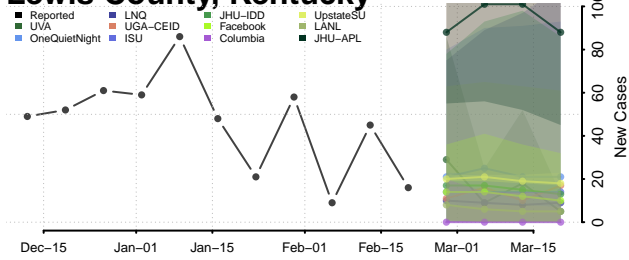

Lewis County, Kentucky