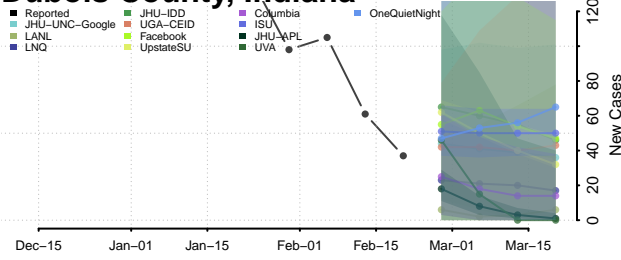

Dubois County, Indiana