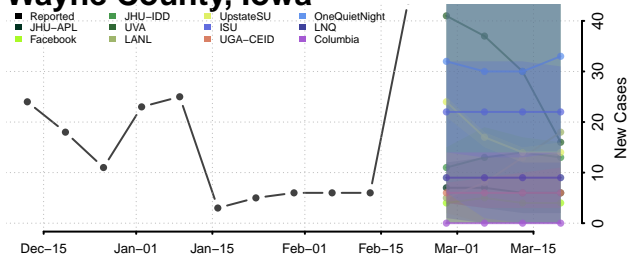

Wayne County, Iowa