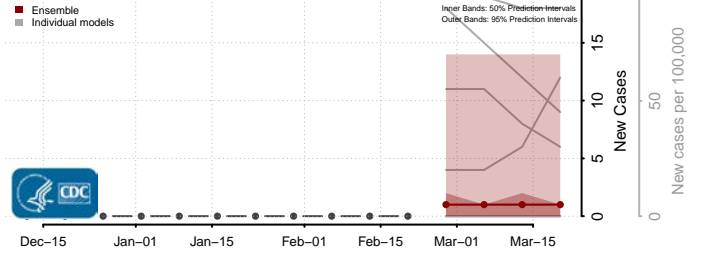

### Duchesne County, Utah