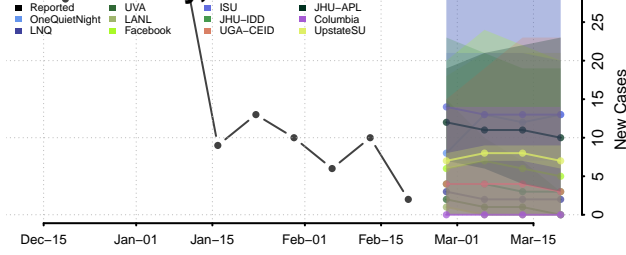

Ralls County, Missouri