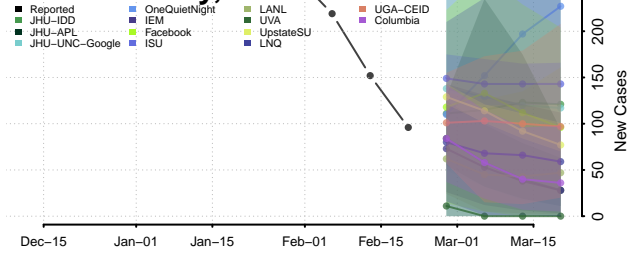

Miami County, Ohio