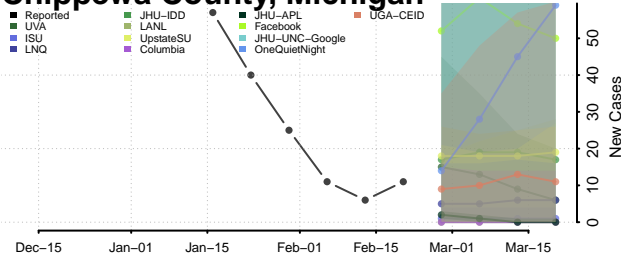

Chippewa County, Michigan