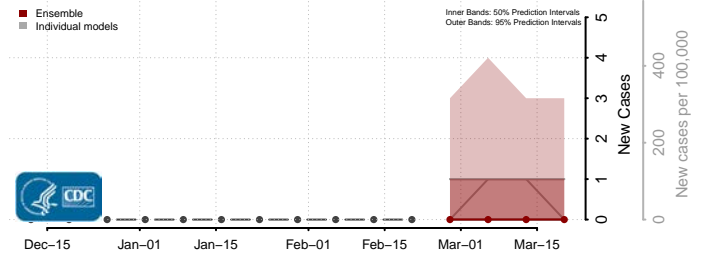

Daggett County, Utah