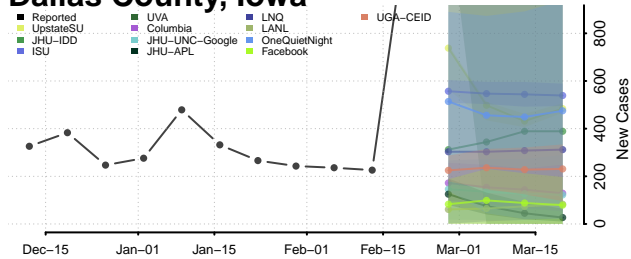

Dallas County, Iowa