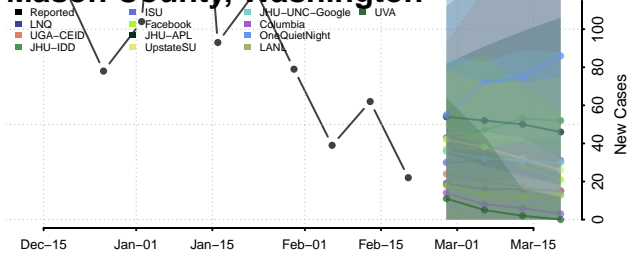

Mason County, Washington