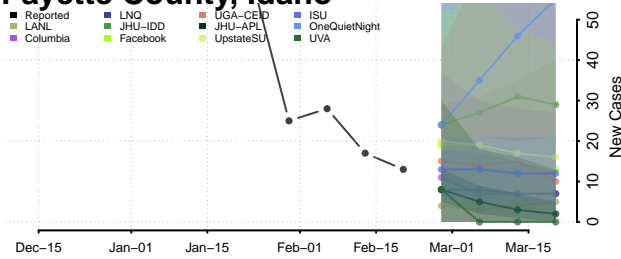

Payette County, Idaho