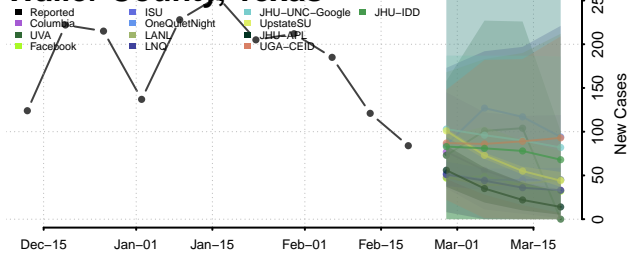

Waller County, Texas