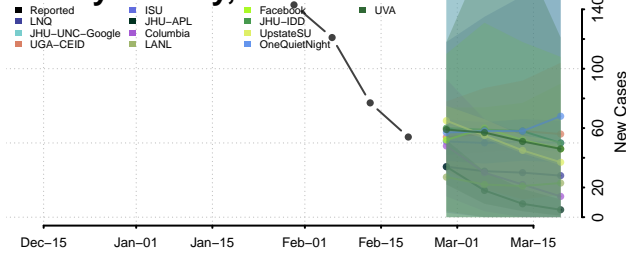

Shelby County, Indiana