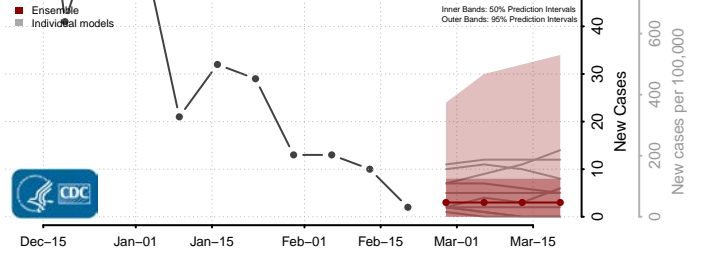

Pawnee County, Kansas