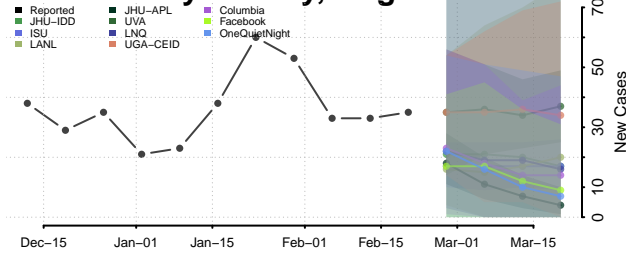

Franklin City County, Virginia