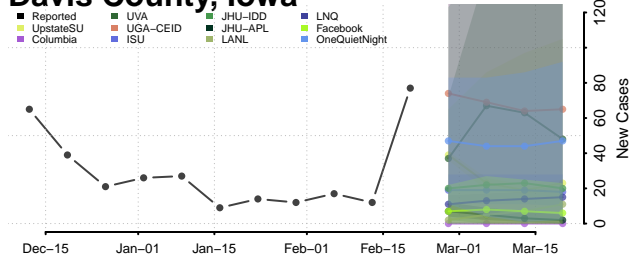

Davis County, Iowa