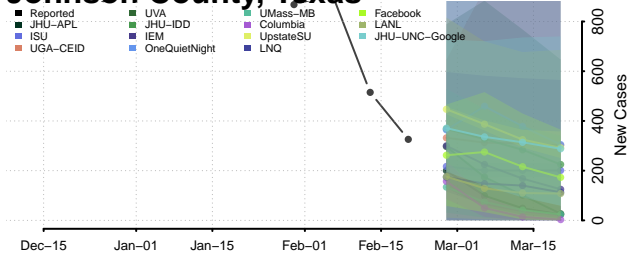

Johnson County, Texas