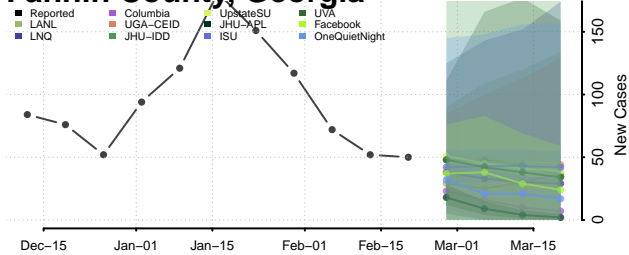

Fannin County, Georgia