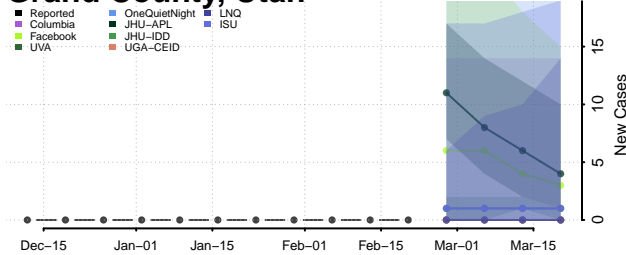

Grand County, Utah