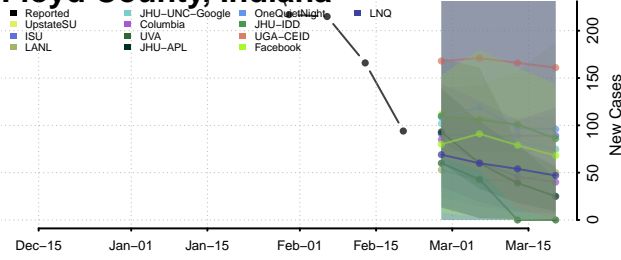

Floyd County, Indiana