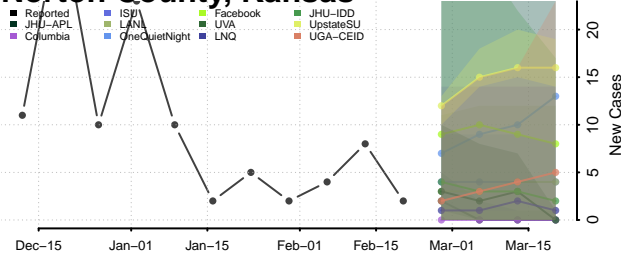

Norton County, Kansas