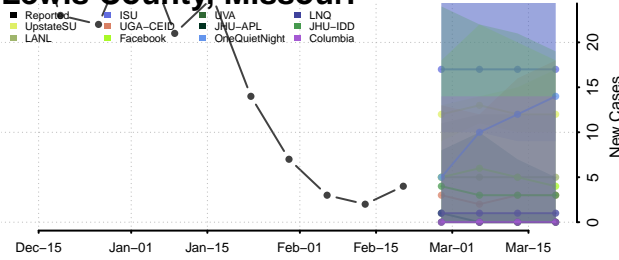

Lewis County, Missouri