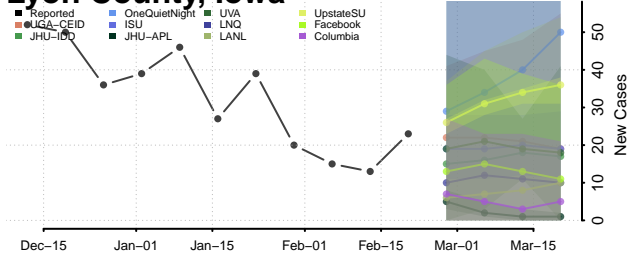

Lyon County, Iowa