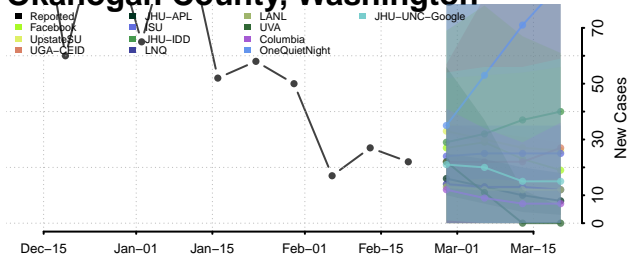

Okanogan County, Washington