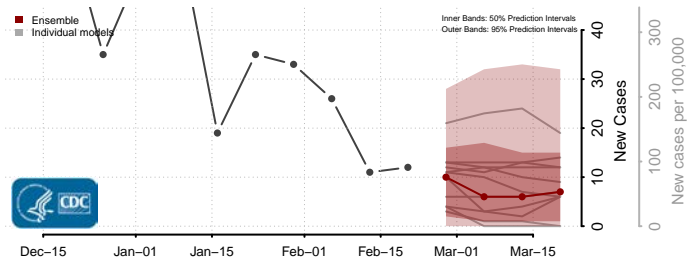

Clay County, Illinois