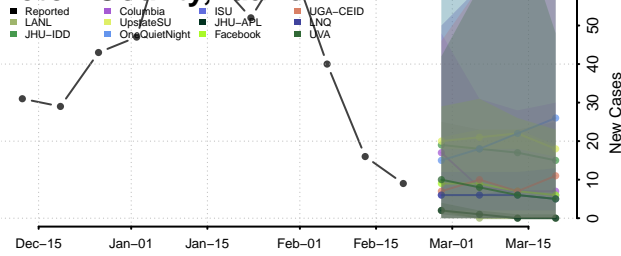

Teton County, Idaho