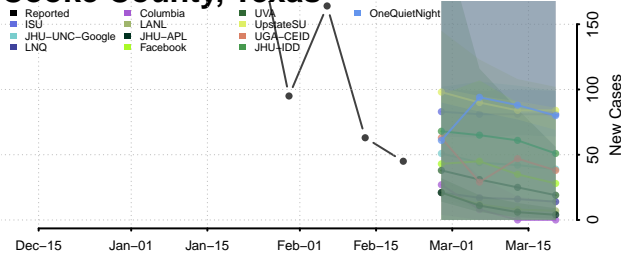

### Coryell County, Texas