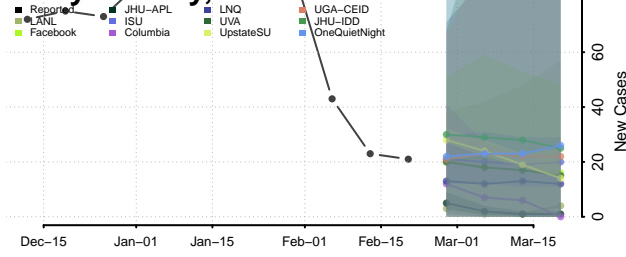

Perry County, Indiana