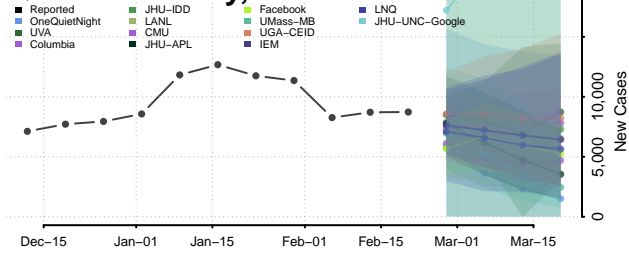

Queens County, New York