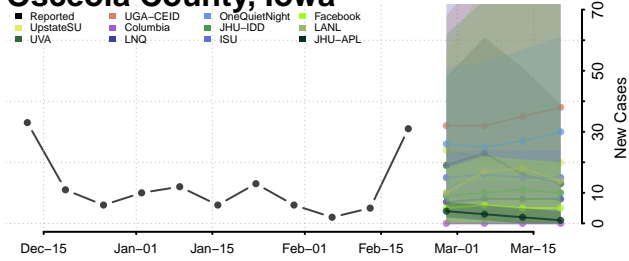

Osceola County, Iowa