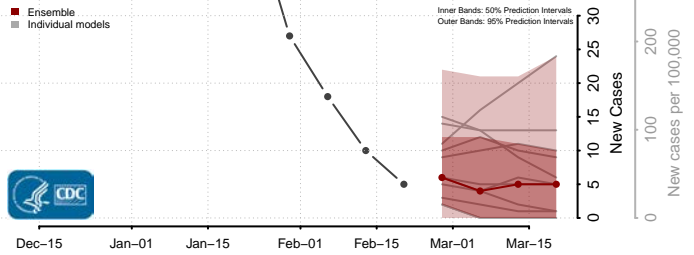

Vinton County, Ohio