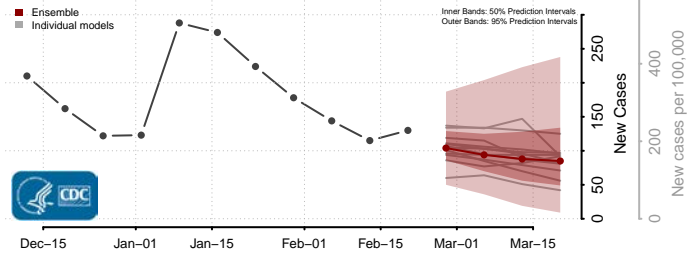

### Scott County, Kentucky