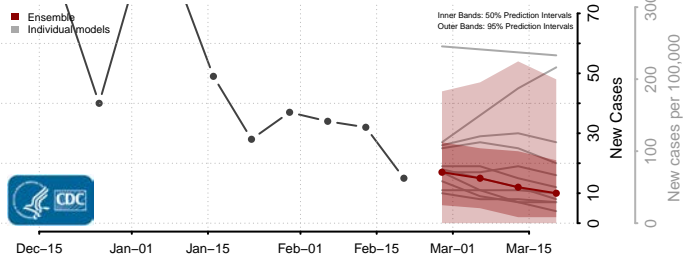

Cassia County, Idaho