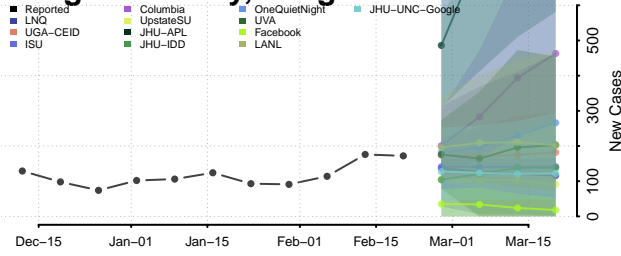

Douglas County, Oregon