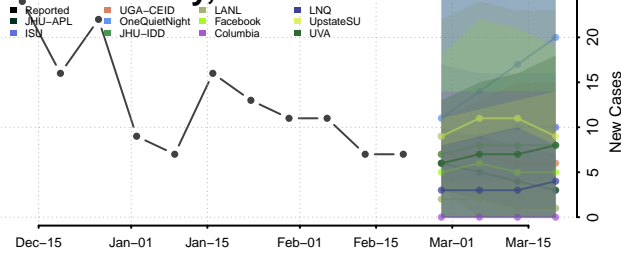

Dixon County, Nebraska