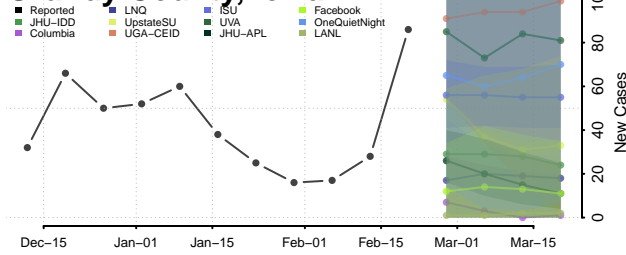

Grundy County, Iowa