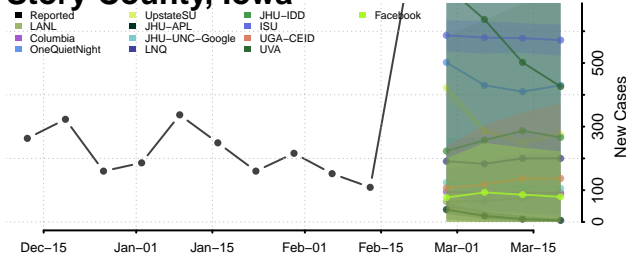

Story County, Iowa