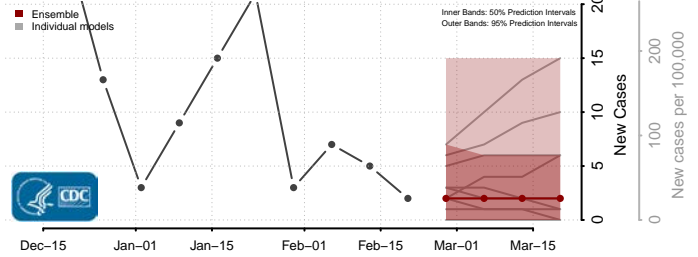

Boise County, Idaho