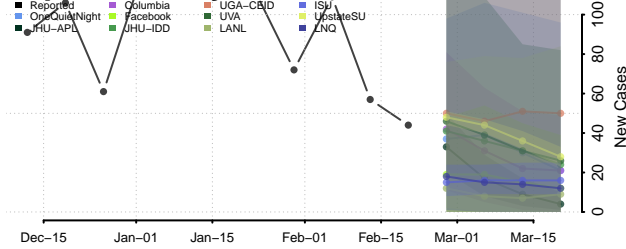

Zapata County, Texas