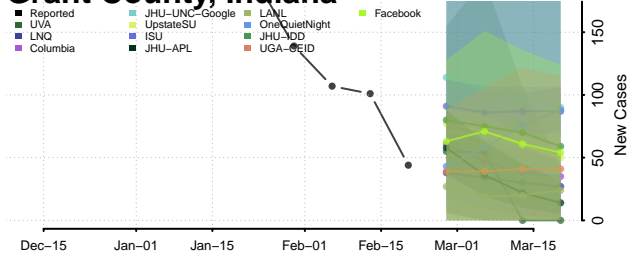

Grant County, Indiana