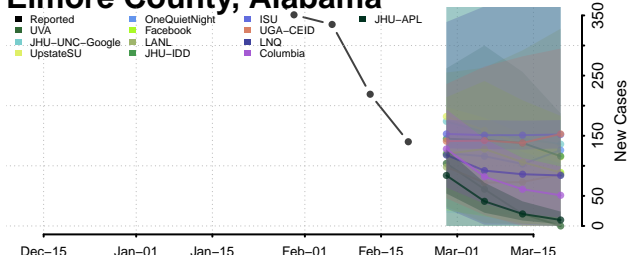

Elmore County, Alabama