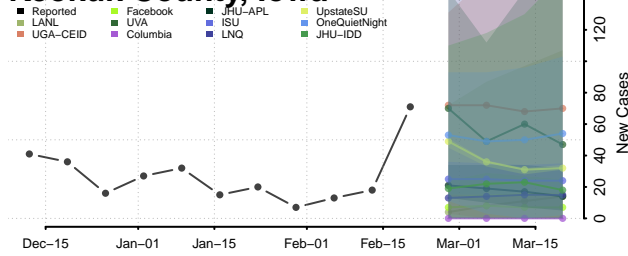

Keokuk County, Iowa