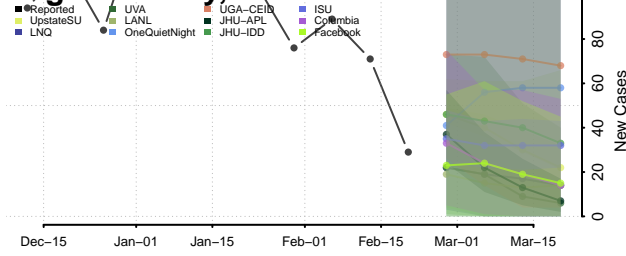

Logan County, Arkansas