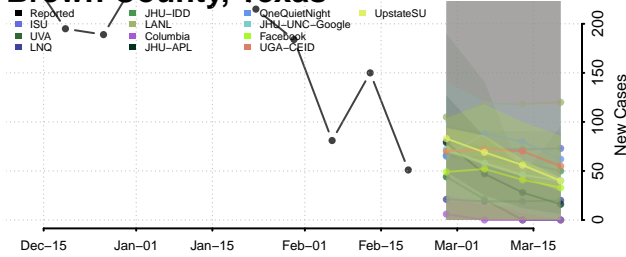

Brown County, Texas