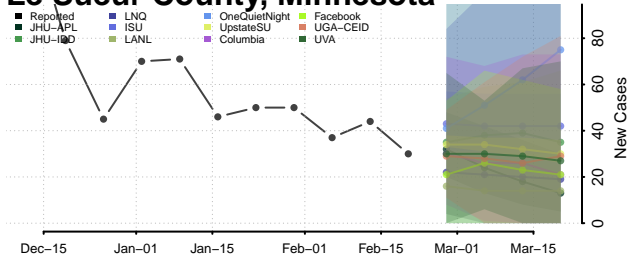

Le Sueur County, Minnesota