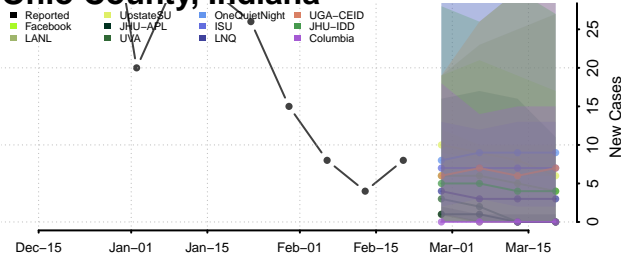

Ohio County, Indiana