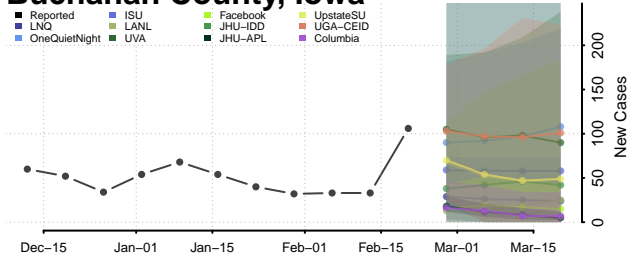

Buchanan County, Iowa