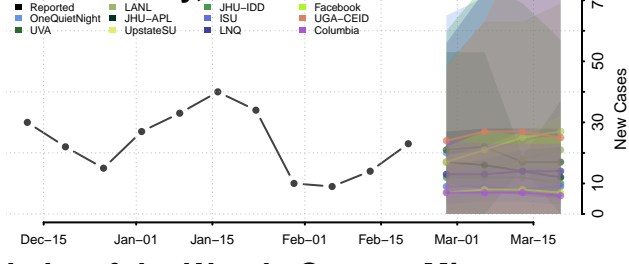

### Lake County, Minnesota