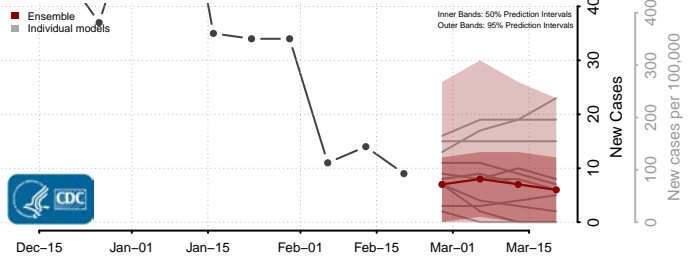

Linn County, Kansas