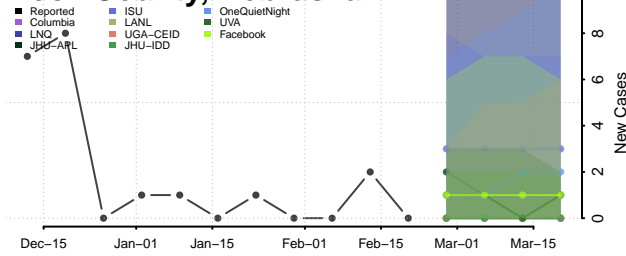

Rock County, Nebraska