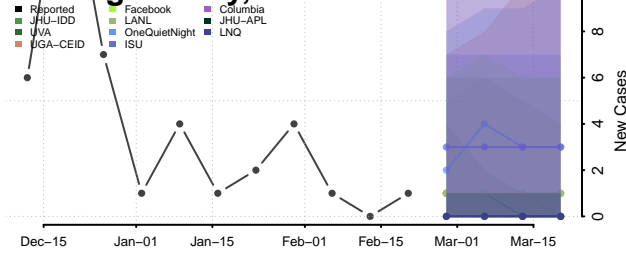

Sterling County, Texas