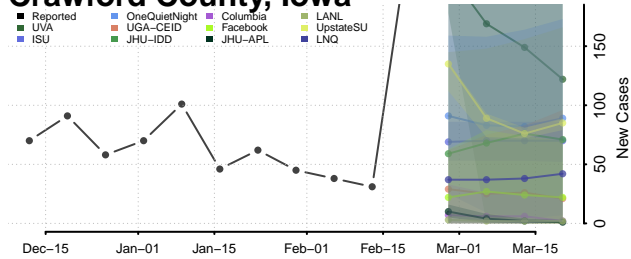

Crawford County, Iowa