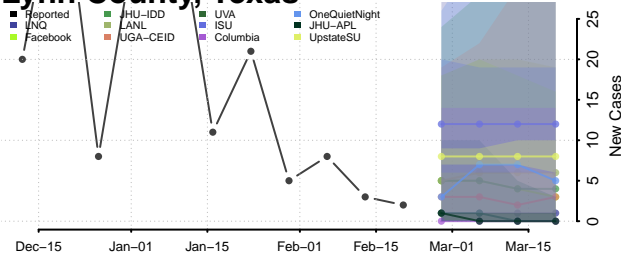

Lynn County, Texas