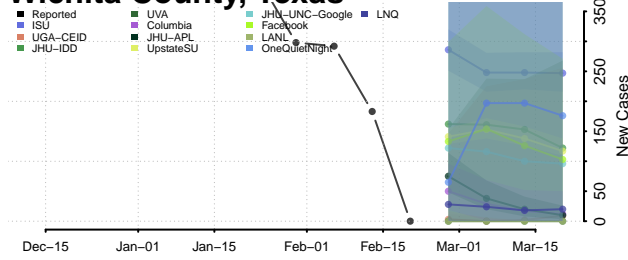

Wichita County, Texas