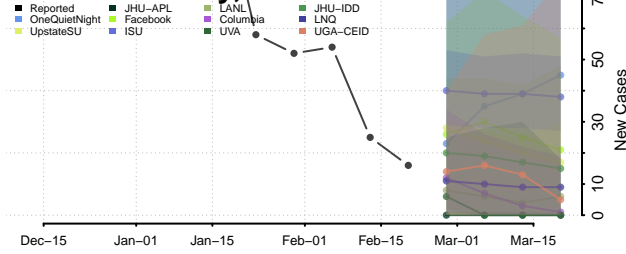

### DeKalb County, Tennessee