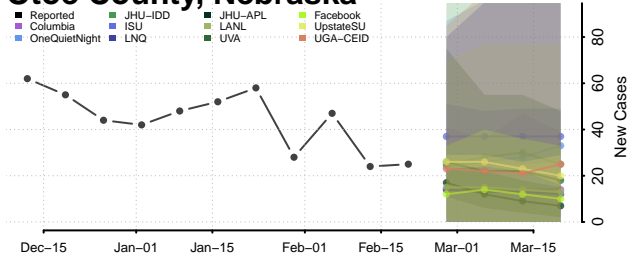

Otoe County, Nebraska