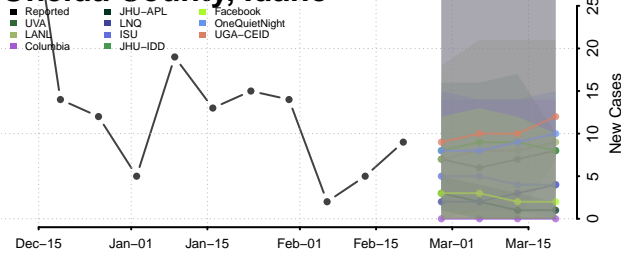

Oneida County, Idaho