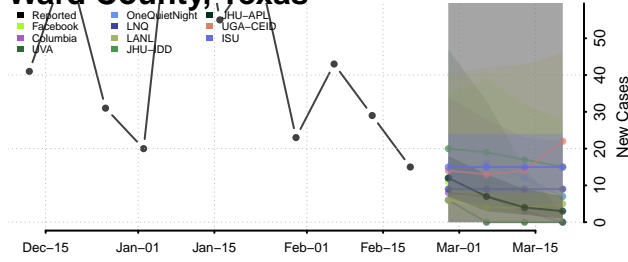

Ward County, Texas