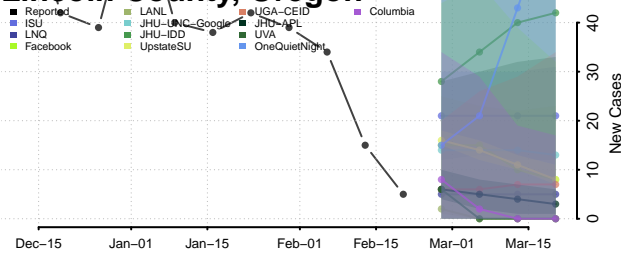

Lincoln County, Oregon