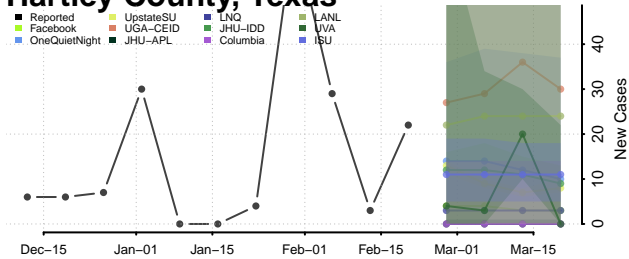

Hartley County, Texas