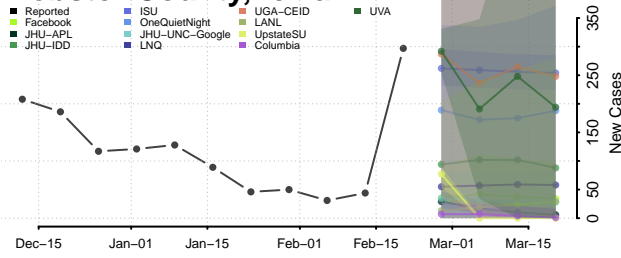

Webster County, Iowa