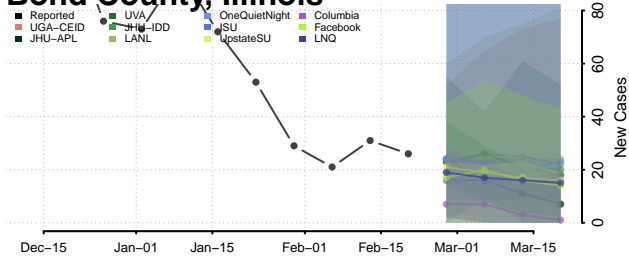

Bond County, Illinois