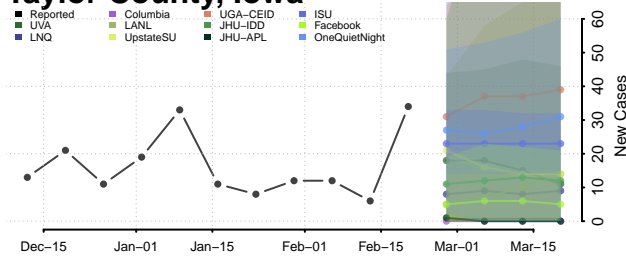

Taylor County, Iowa