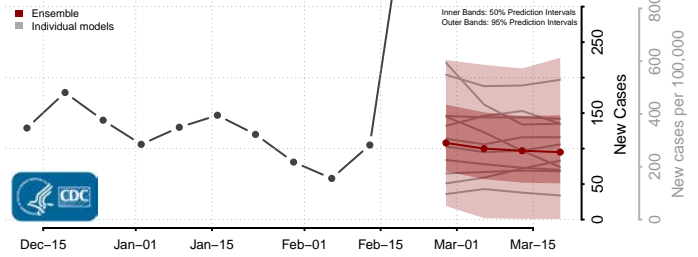

Jasper County, Iowa