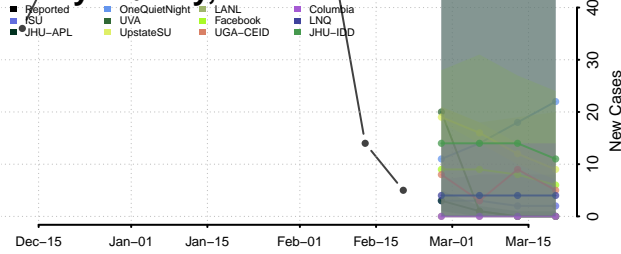

Valley County, Idaho