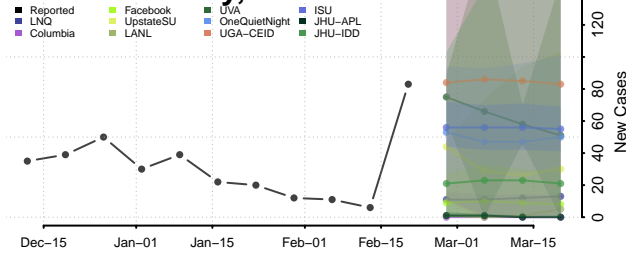

Guthrie County, Iowa