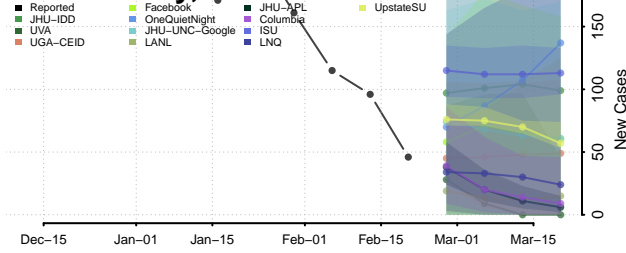

Rice County, Minnesota