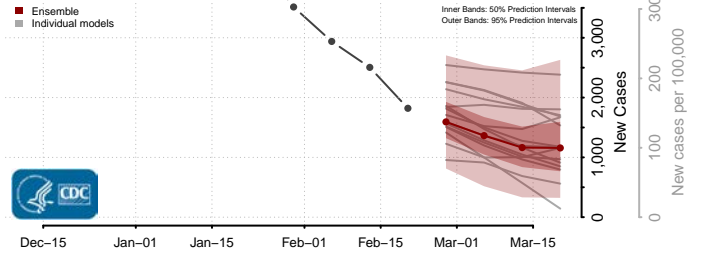

Salt Lake County, Utah