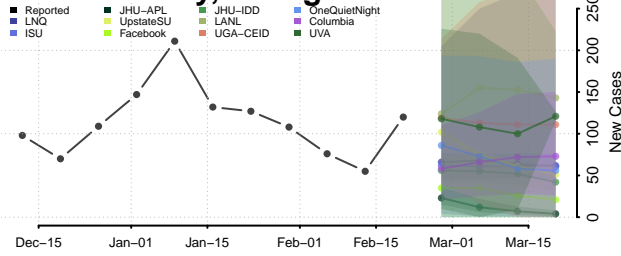

Peach County, Georgia