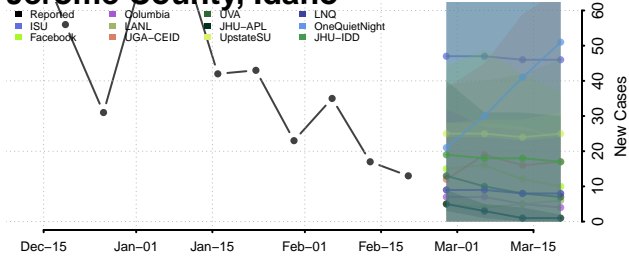

Jerome County, Idaho