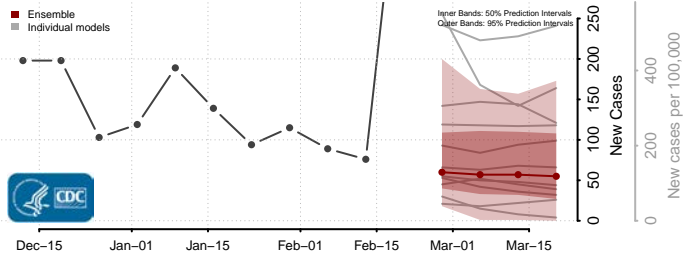

Clinton County, Iowa