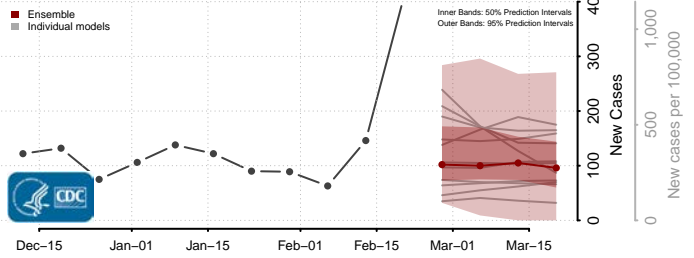

Wapello County, Iowa