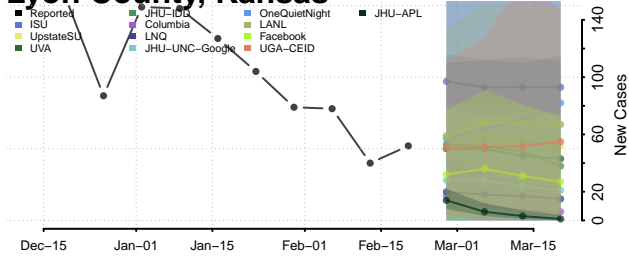

Lyon County, Kansas