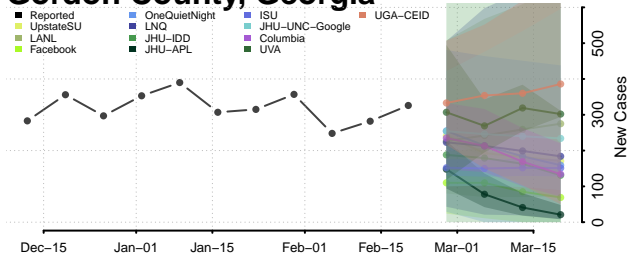

Gordon County, Georgia