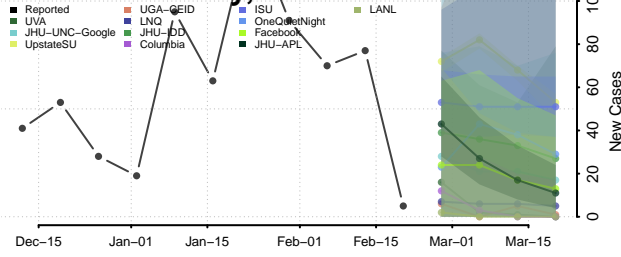

Calhoun County, Texas