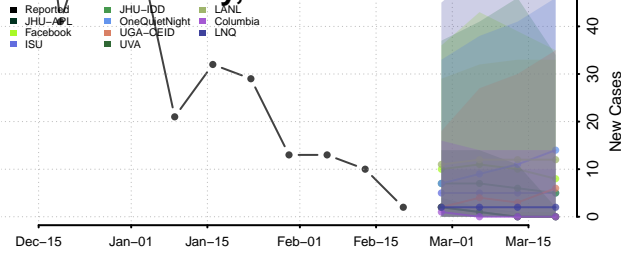

Pawnee County, Kansas