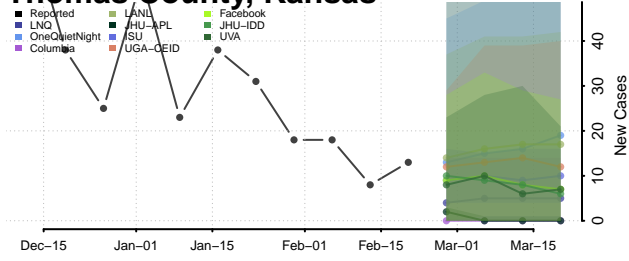

Thomas County, Kansas