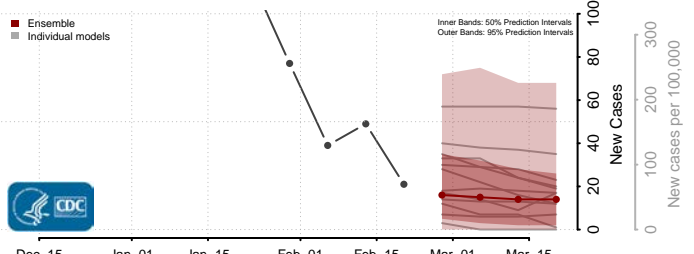

Smyth County, Virginia