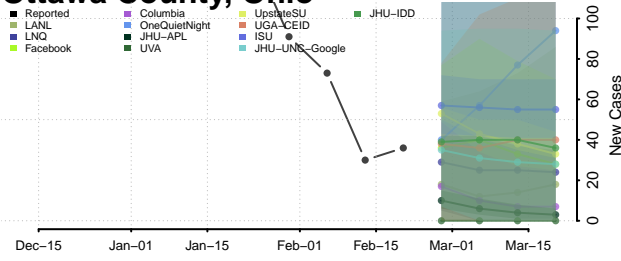

Ottawa County, Ohio