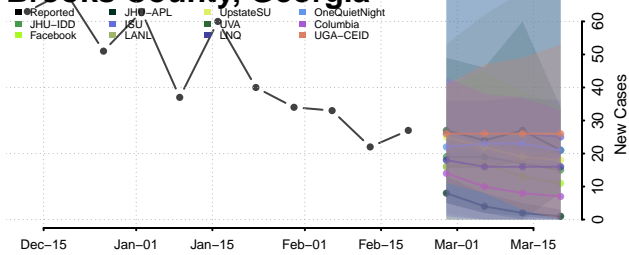

Brooks County, Georgia