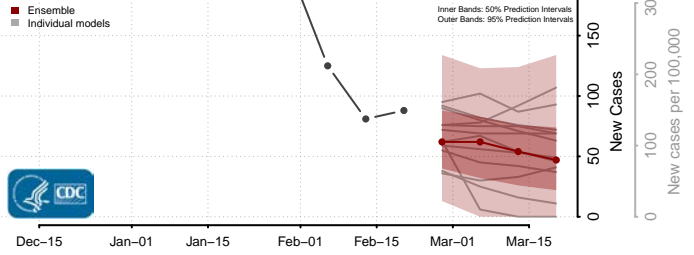

Union County, Ohio