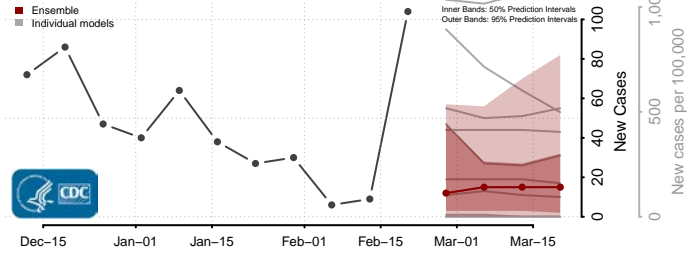

Hancock County, Iowa