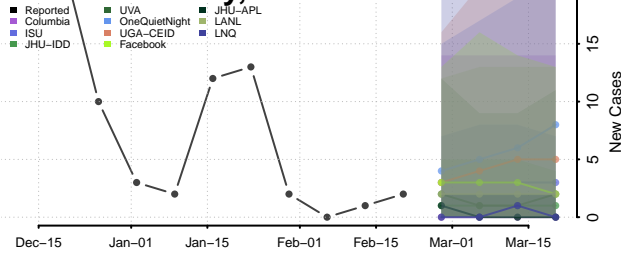

Rawlins County, Kansas