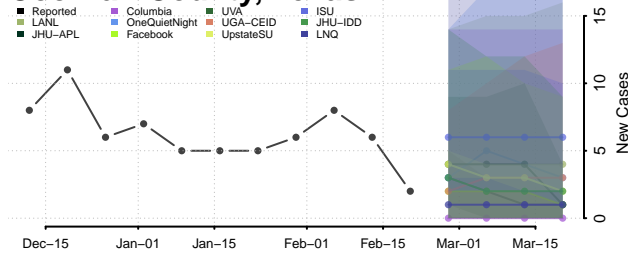

Cochran County, Texas