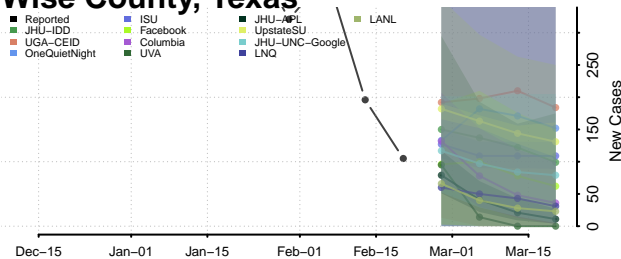

### Wood County, Texas