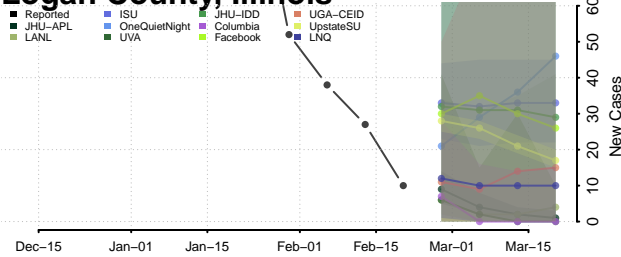

Logan County, Illinois