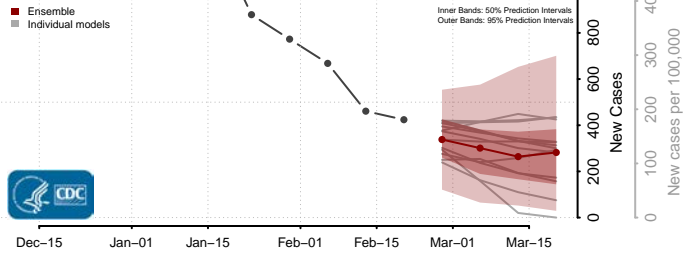

Warren County, Ohio