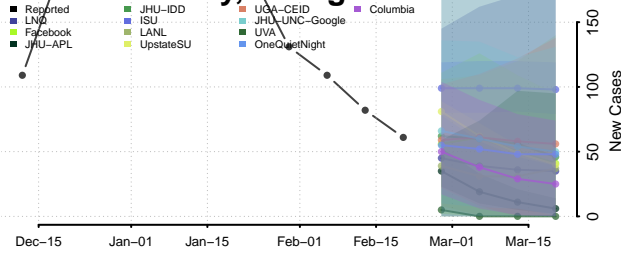

Oconee County, Georgia