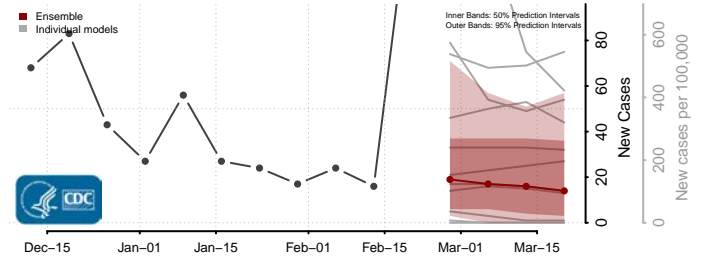

O'Brien County, Iowa