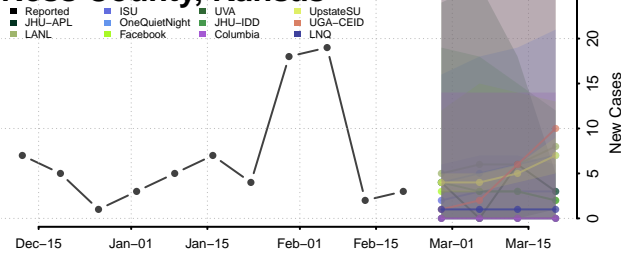

Ness County, Kansas