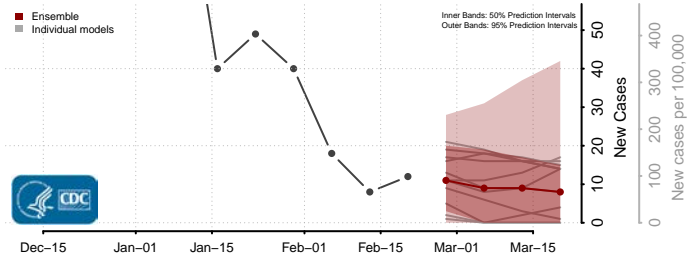

Cass County, Illinois