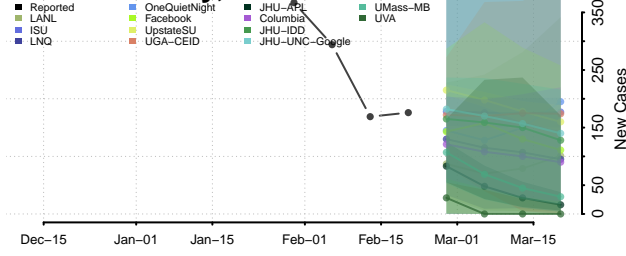

Porter County, Indiana