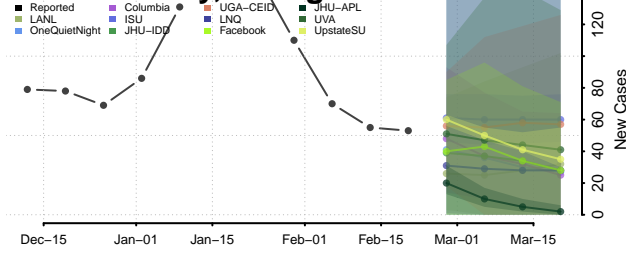

Burke County, Georgia