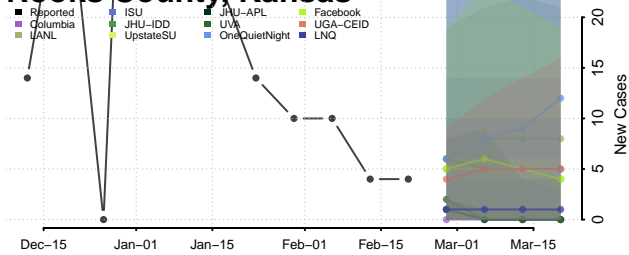

Rooks County, Kansas