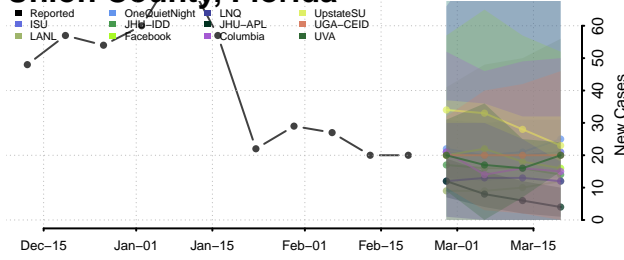

Union County, Florida