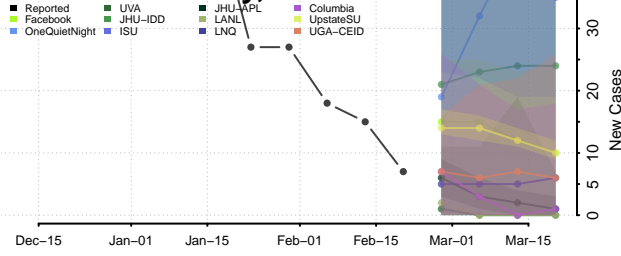

Minidoka County, Idaho