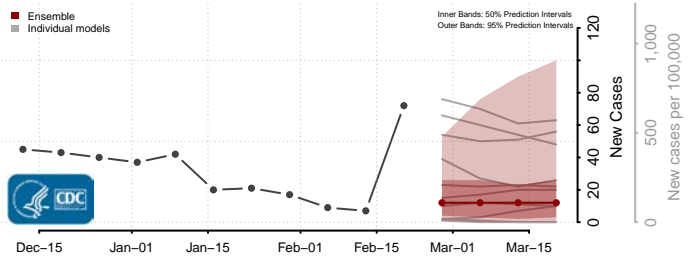

Louisa County, Iowa