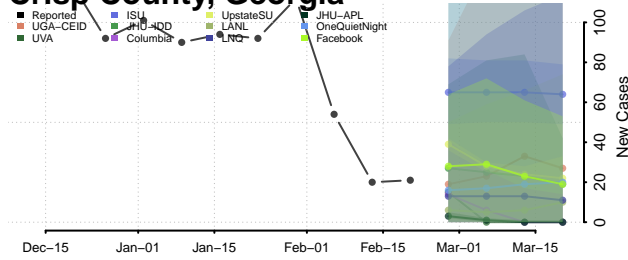

### Crisp County, Georgia