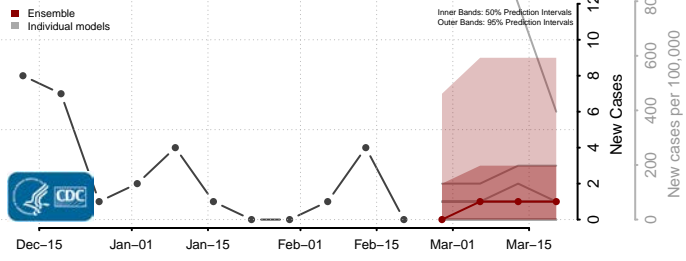

Wallace County, Kansas