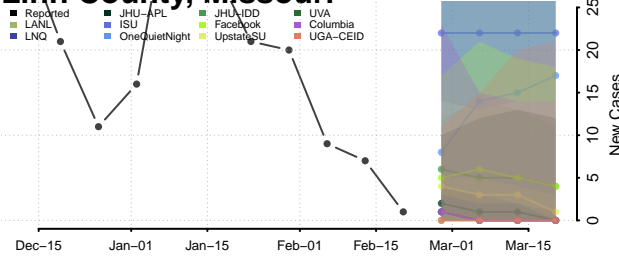

Linn County, Missouri