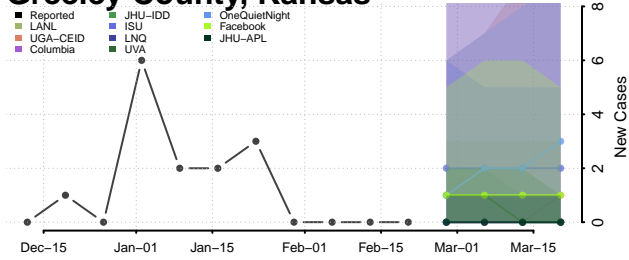

Greeley County, Kansas