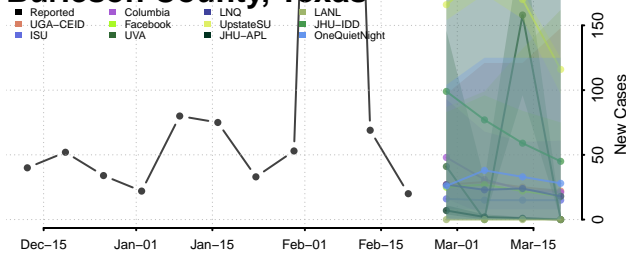

Burleson County, Texas