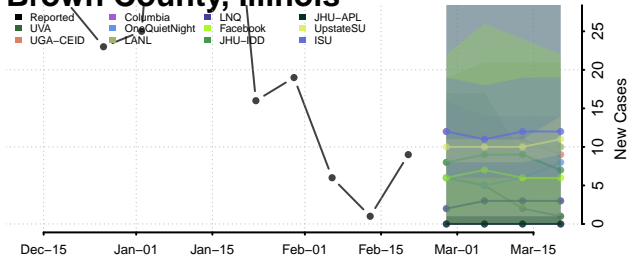

Brown County, Illinois