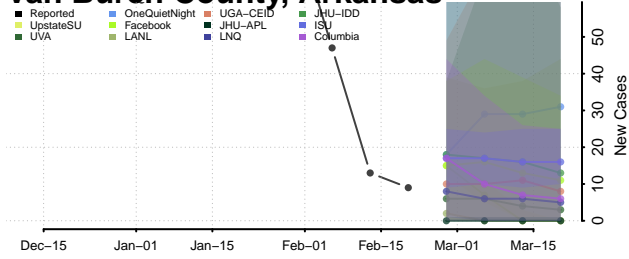

Van Buren County, Arkansas