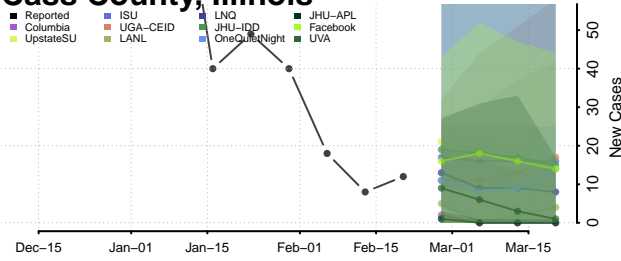

Cass County, Illinois