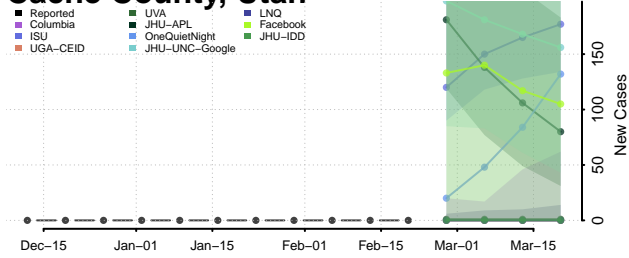

Cache County, Utah