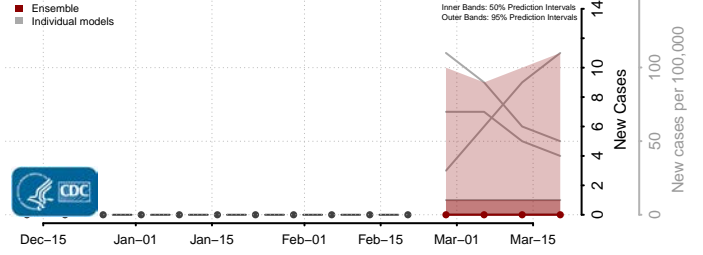

Emery County, Utah