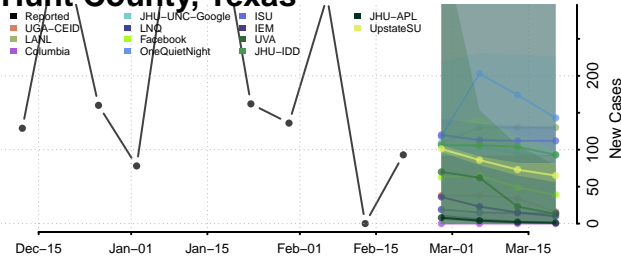

Hunt County, Texas