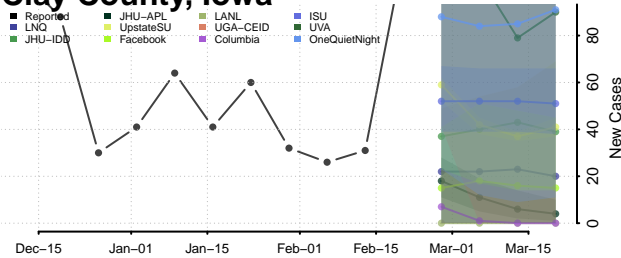

Clay County, Iowa