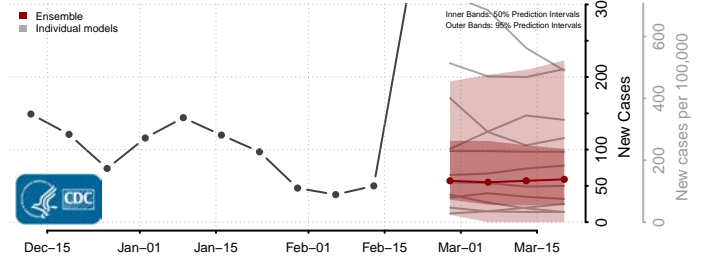

Muscatine County, Iowa