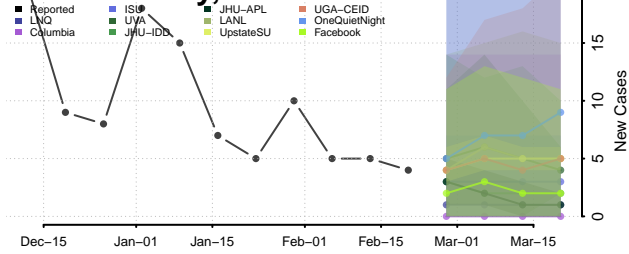

Smith County, Kansas