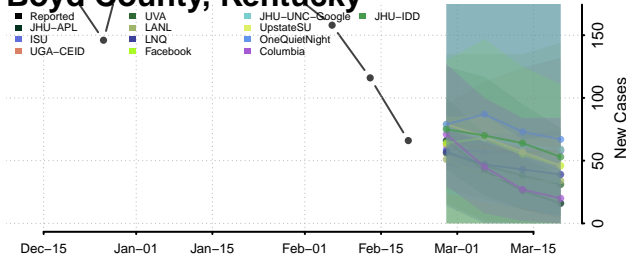

### Boyd County, Kentucky