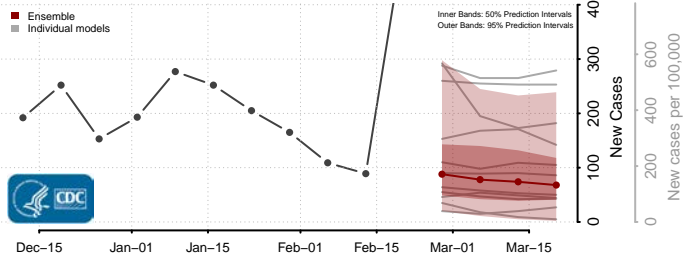

Warren County, Iowa