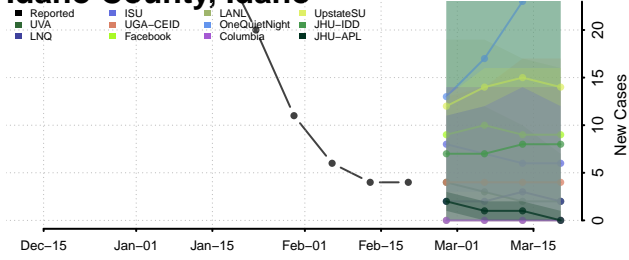

Idaho County, Idaho