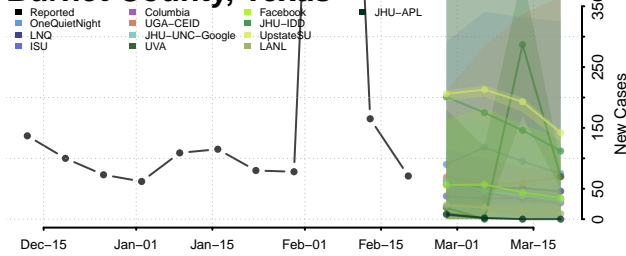

Burnet County, Texas