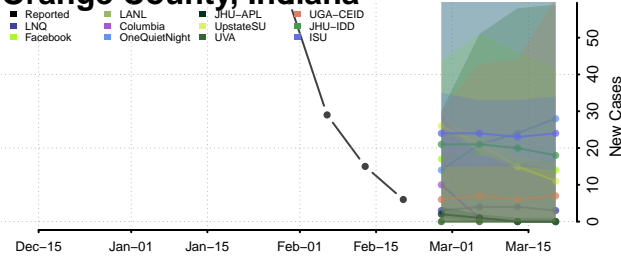

Orange County, Indiana