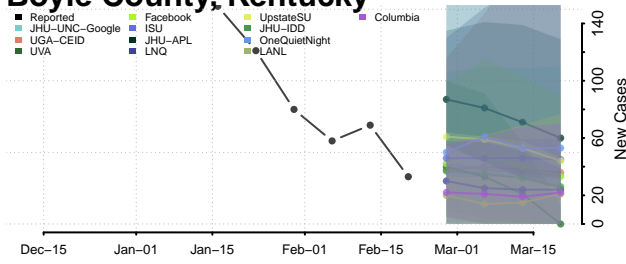

Boyle County, Kentucky