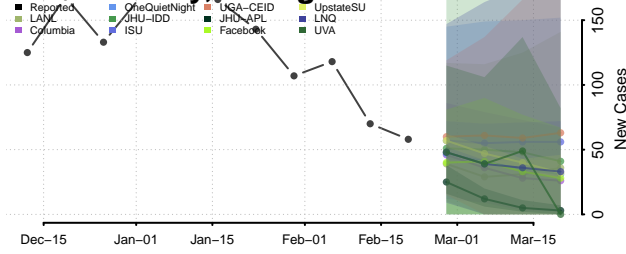

Butts County, Georgia