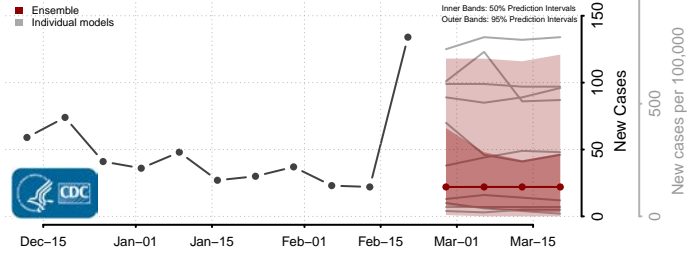

Hardin County, Iowa