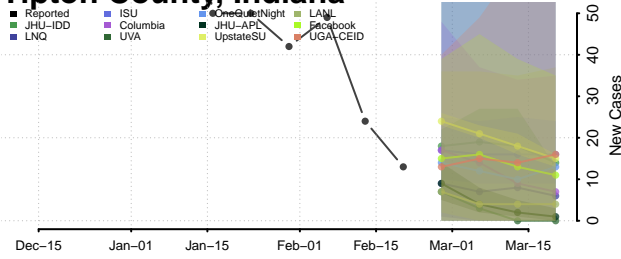

Tipton County, Indiana