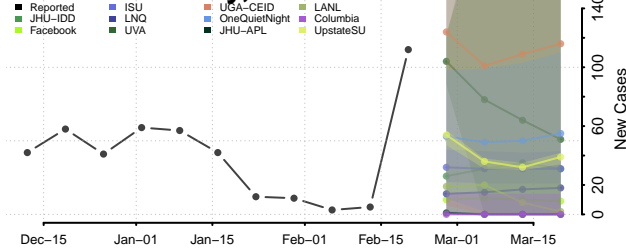

Mitchell County, Iowa