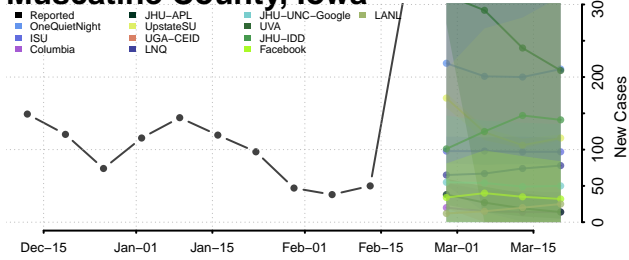

Muscatine County, Iowa