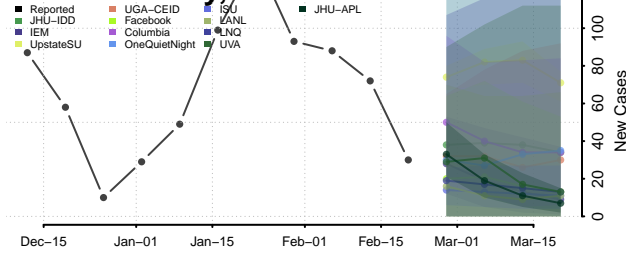

Blaine County, Idaho