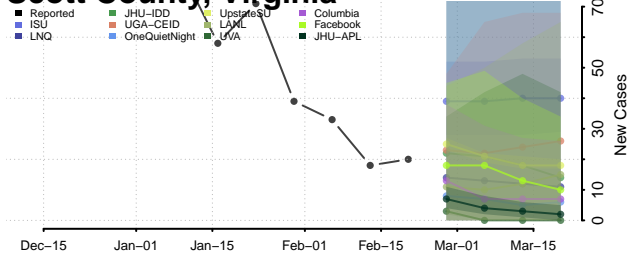

### Scott County, Virginia