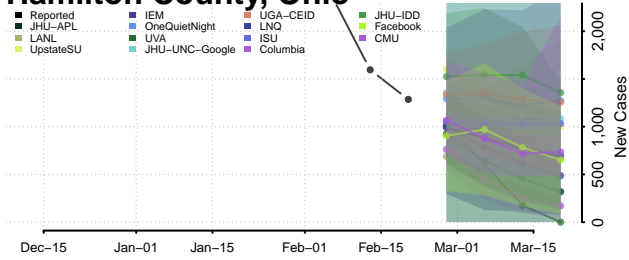

Hamilton County, Ohio