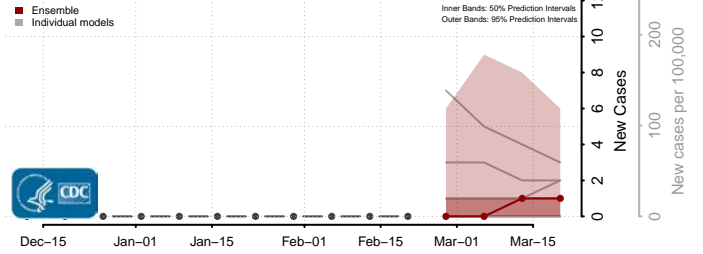

Garfield County, Utah