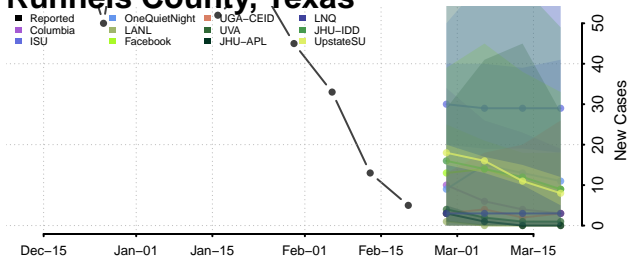

Runnels County, Texas