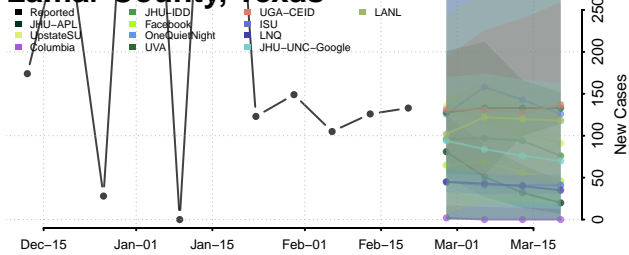

Lamar County, Texas