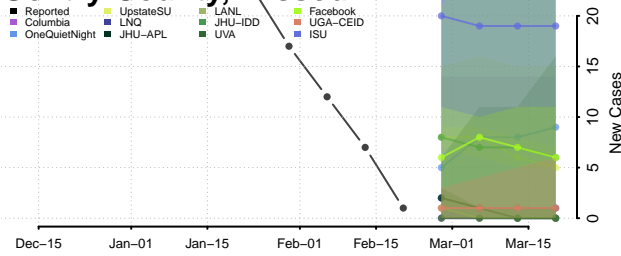

Gentry County, Missouri