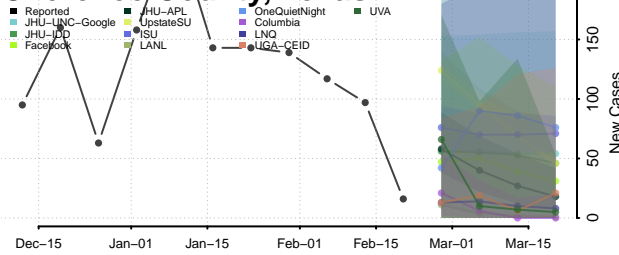

Cherokee County, Texas