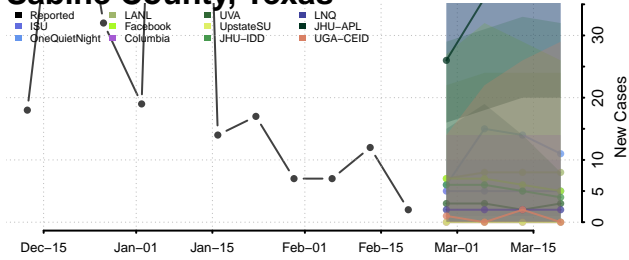

### Sabine County, Texas