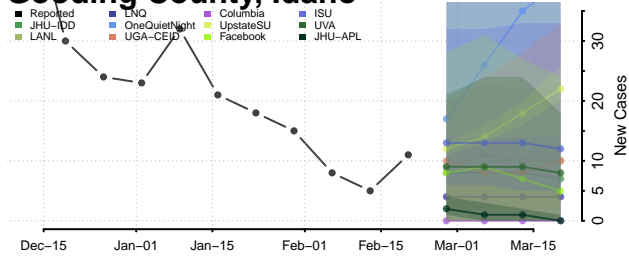

Gooding County, Idaho