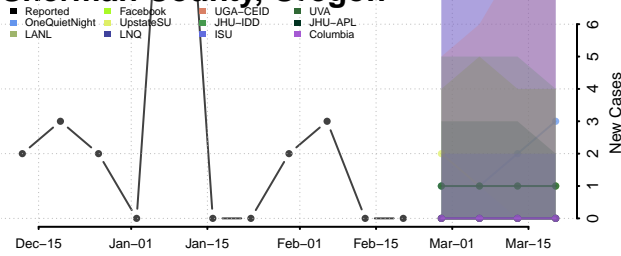

Sherman County, Oregon