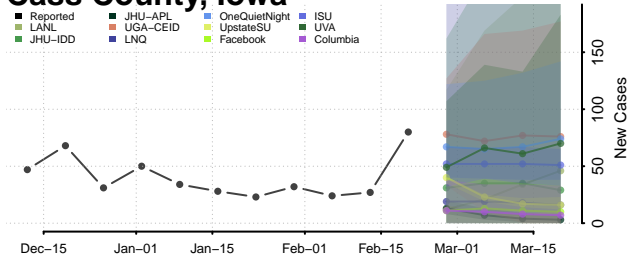

Cass County, Iowa