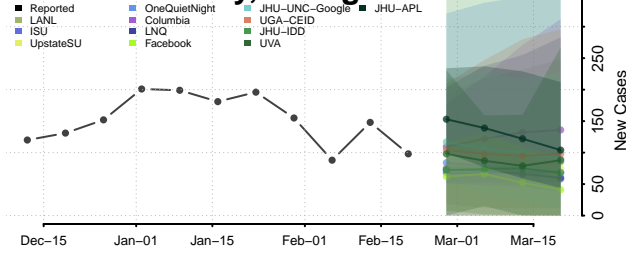

Camden County, Georgia