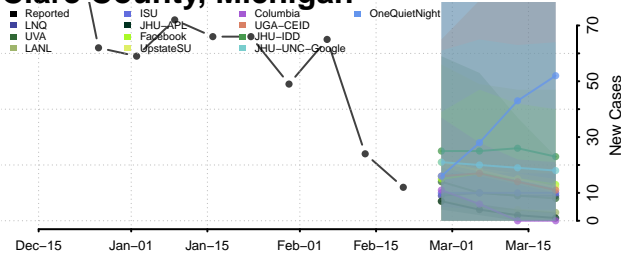

Clare County, Michigan