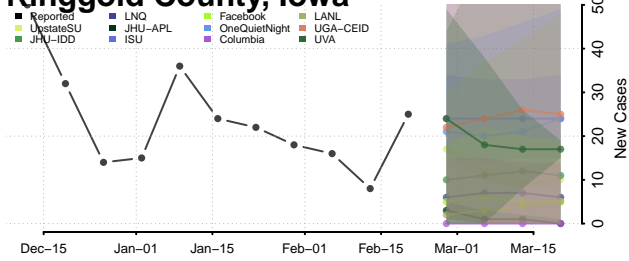

Ringgold County, Iowa