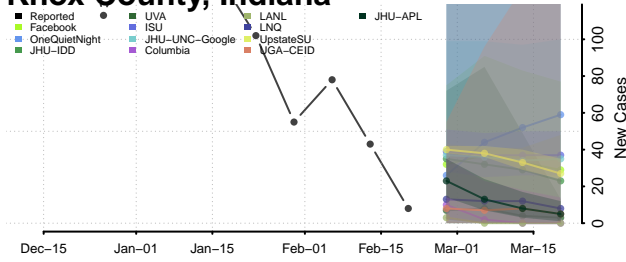

Knox County, Indiana