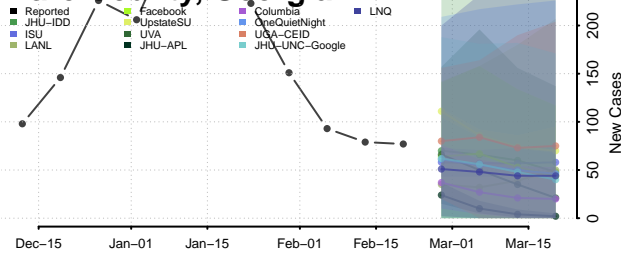

Ware County, Georgia