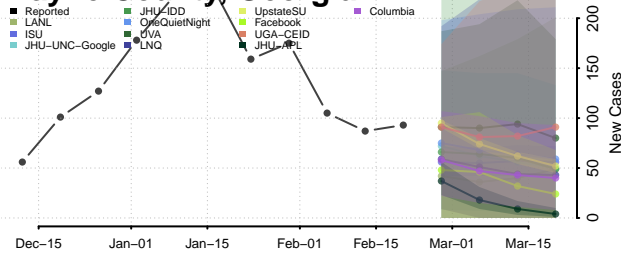

Wayne County, Georgia