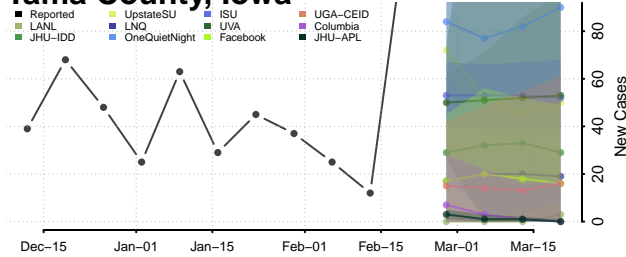

Tama County, Iowa