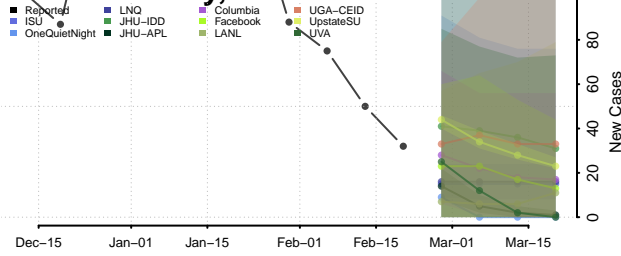

La Paz County, Arizona