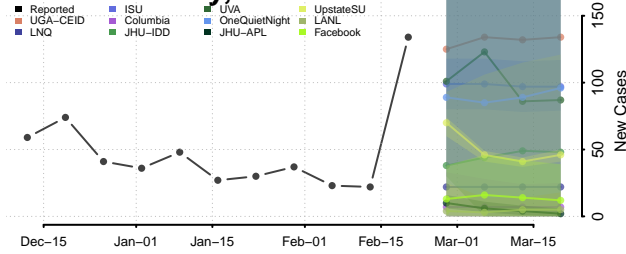

Hardin County, Iowa