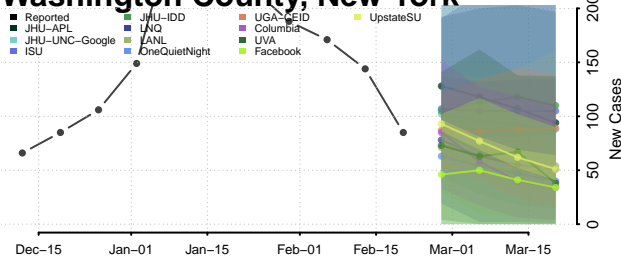

### Wayne County, New York