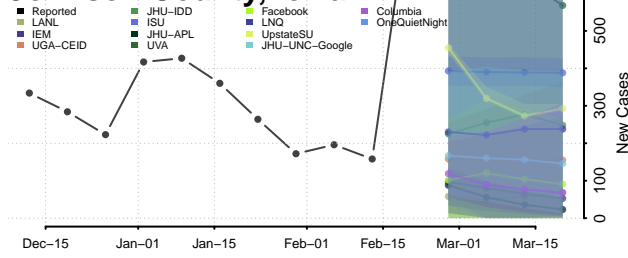

Johnson County, Iowa