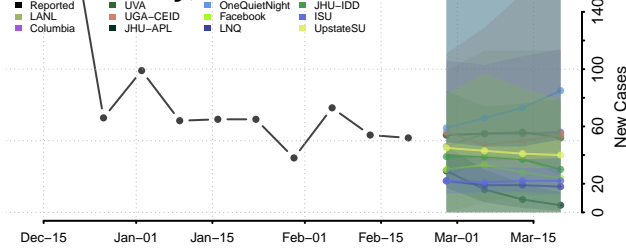

Ellis County, Kansas