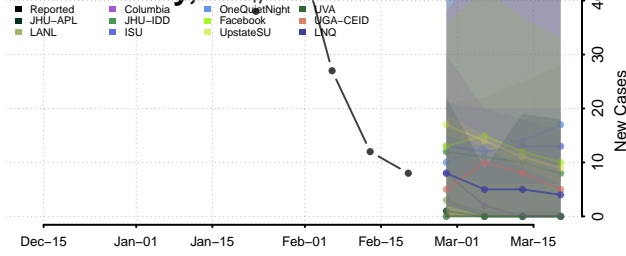

Pike County, Indiana