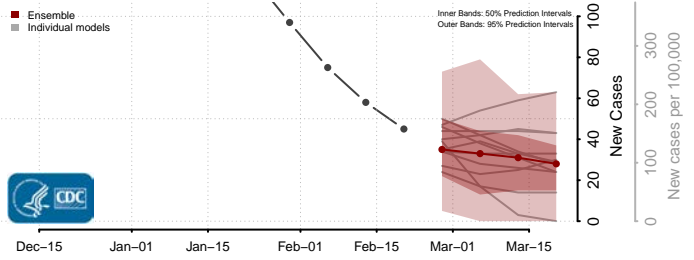

Fayette County, Ohio