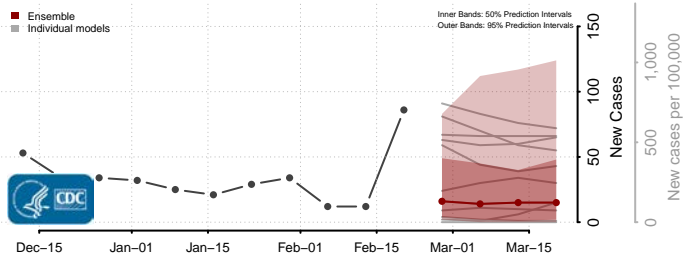

Union County, Iowa