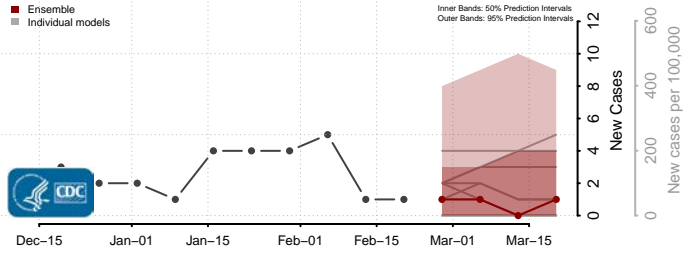

Stanton County, Kansas