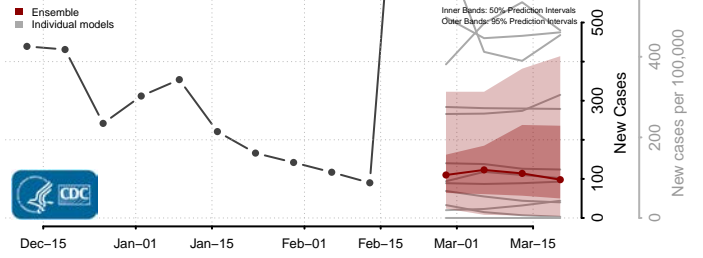

Woodbury County, Iowa