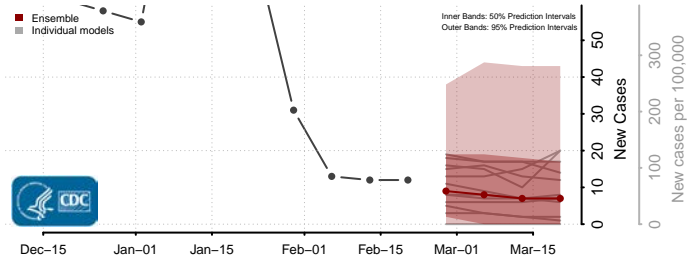

San Juan County, Utah