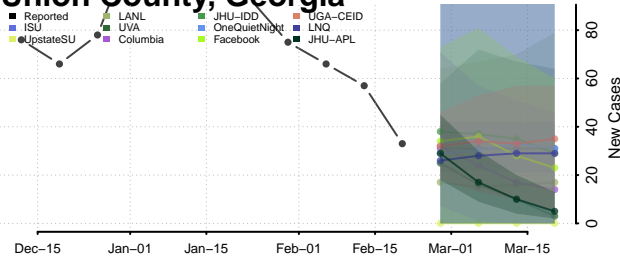

Union County, Georgia