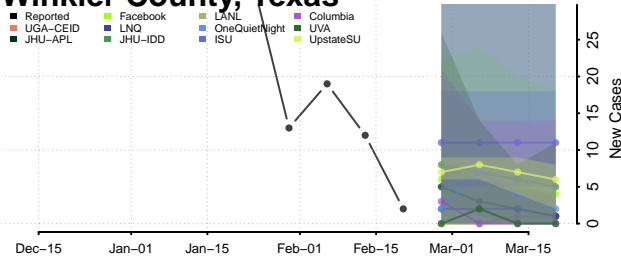

Winkler County, Texas