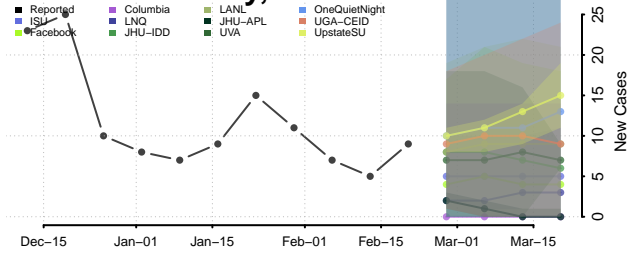

Sherman County, Kansas