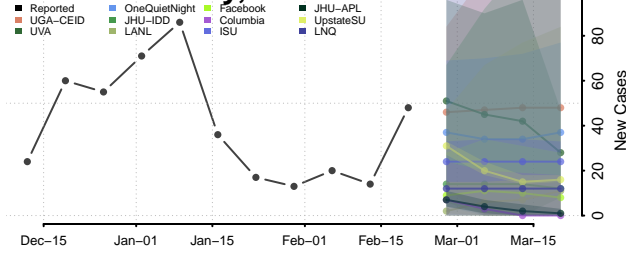

Monroe County, Iowa