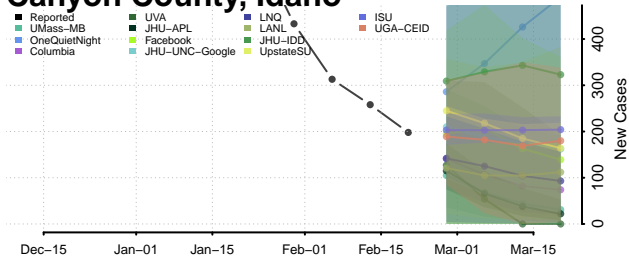

Canyon County, Idaho