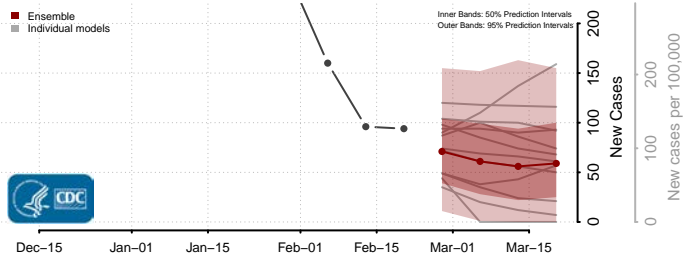

Erie County, Ohio