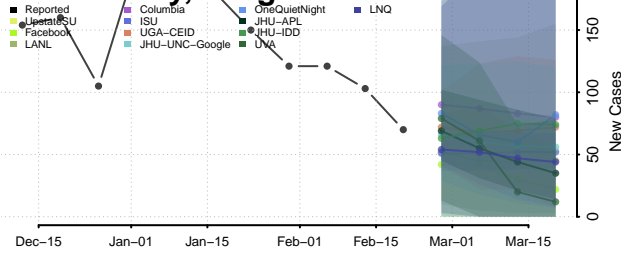

Polk County, Oregon