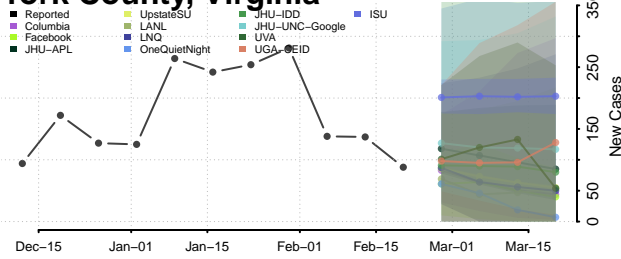

York County, Virginia