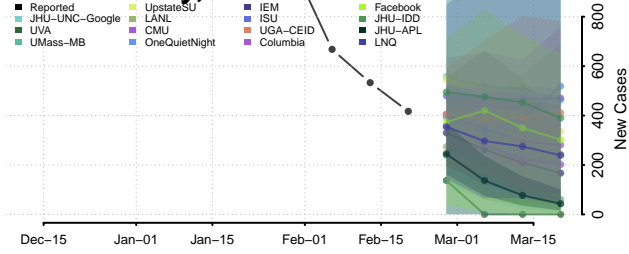

Lake County, Indiana