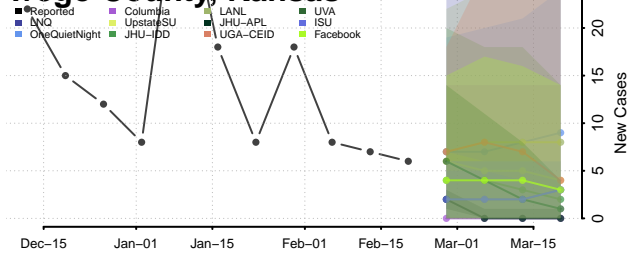

Trego County, Kansas