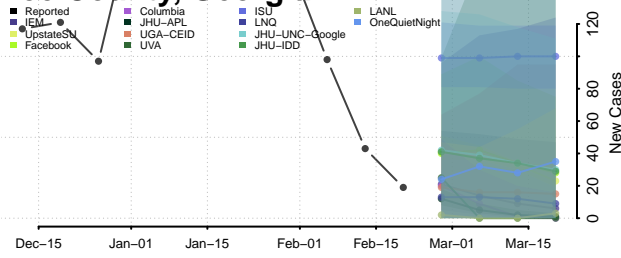

Lee County, Georgia