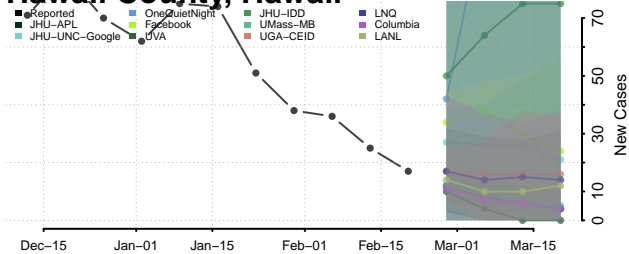

Hawaii County, Hawaii