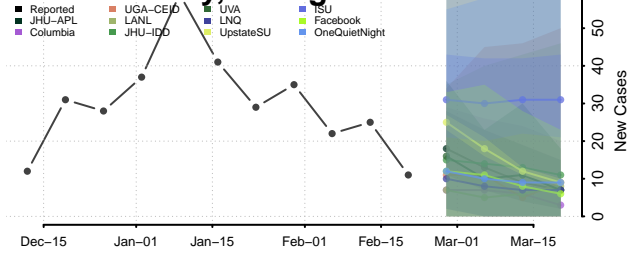

Evans County, Georgia