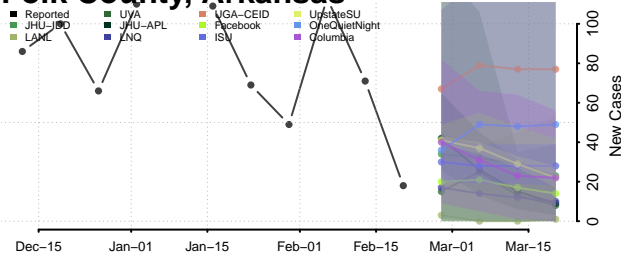

Polk County, Arkansas