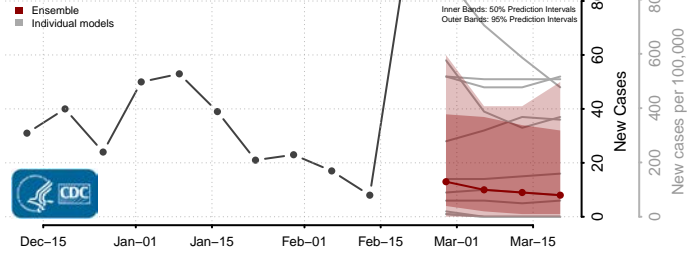

Franklin County, Iowa