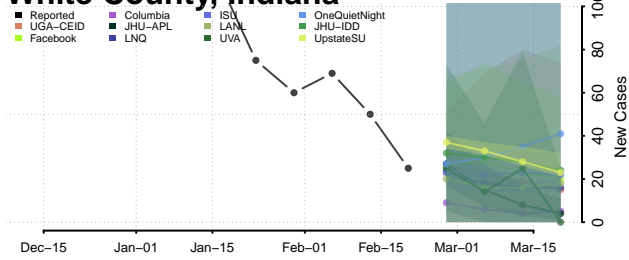

White County, Indiana