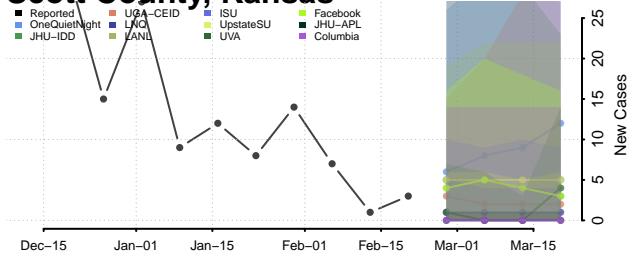

### Scott County, Kansas