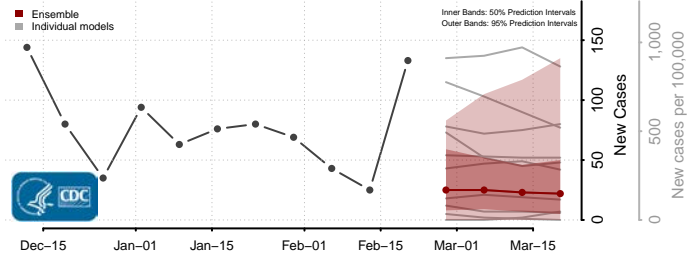

Kossuth County, Iowa