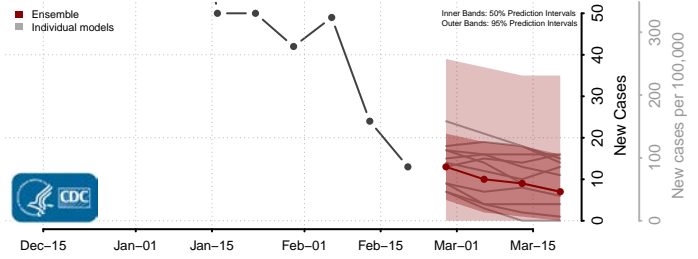

Tipton County, Indiana