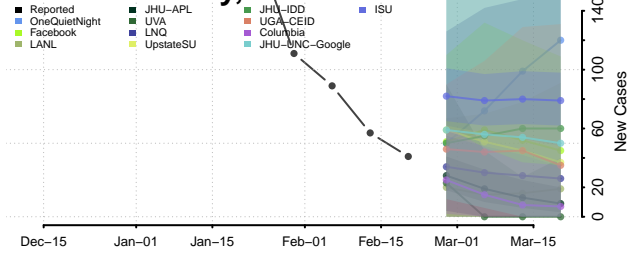

Seneca County, Ohio