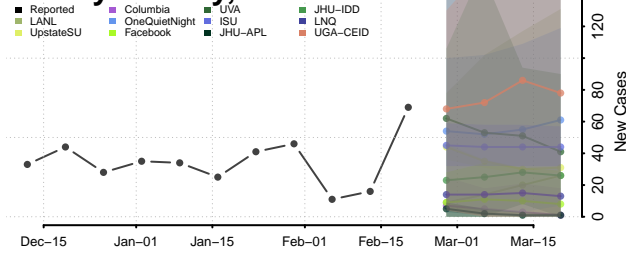

Shelby County, Iowa