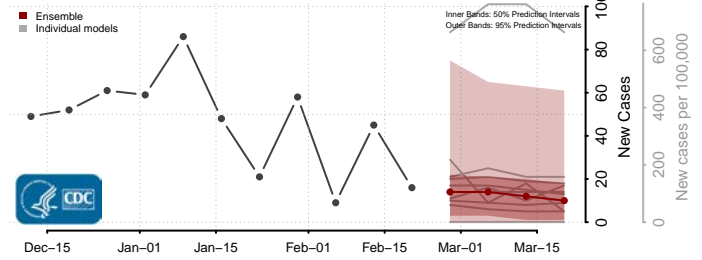

Lewis County, Kentucky