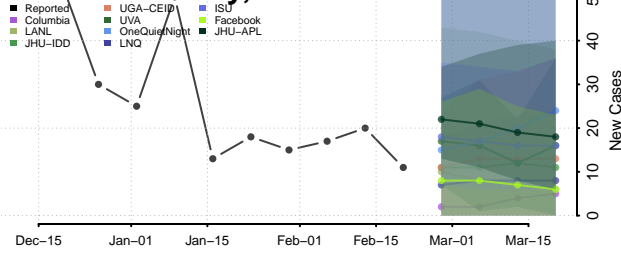

Franklin County, Idaho