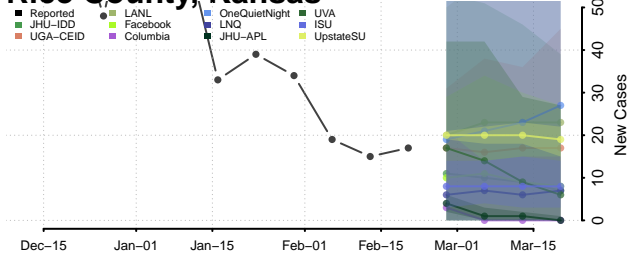

Rice County, Kansas