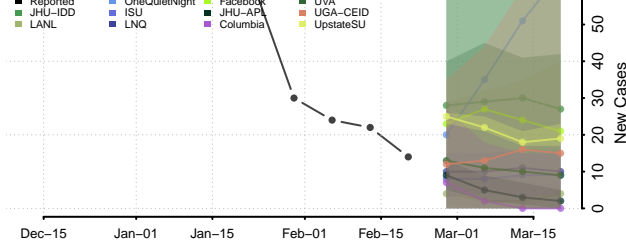

Door County, Wisconsin