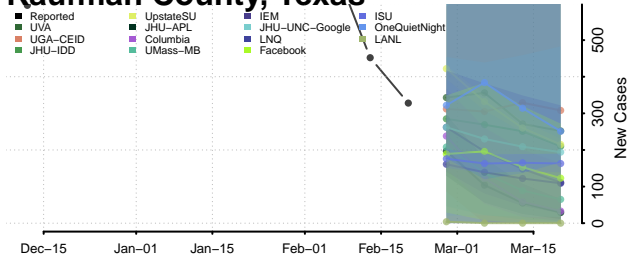

Kaufman County, Texas