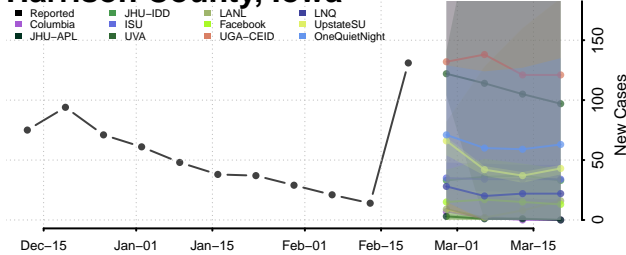

Harrison County, Iowa