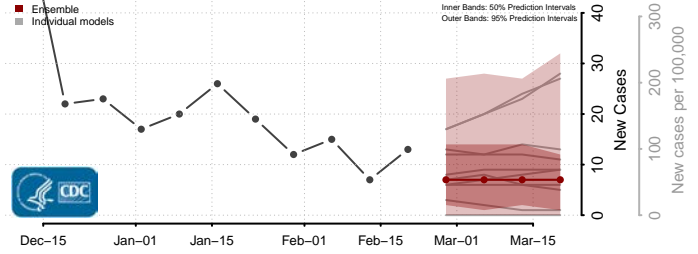

Fremont County, Idaho