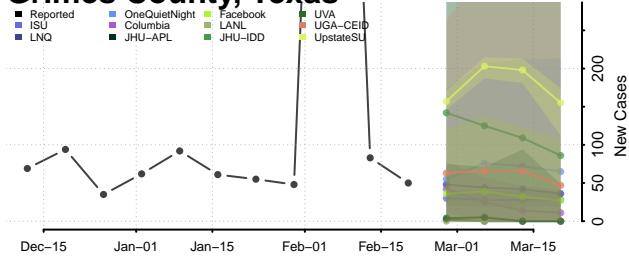

### Hardin County, Texas