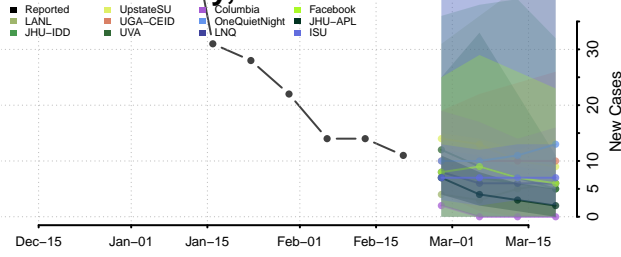

Warren County, Indiana