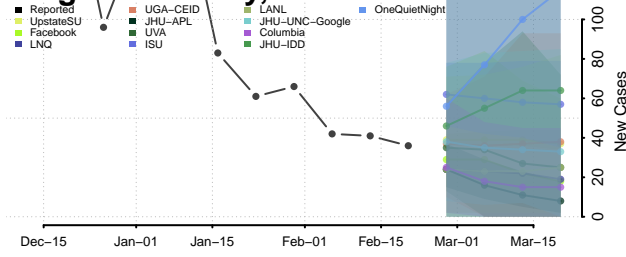

Bingham County, Idaho