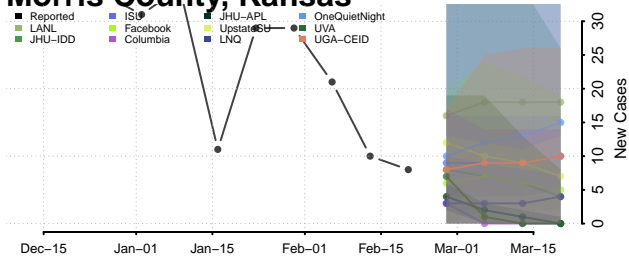

Morris County, Kansas