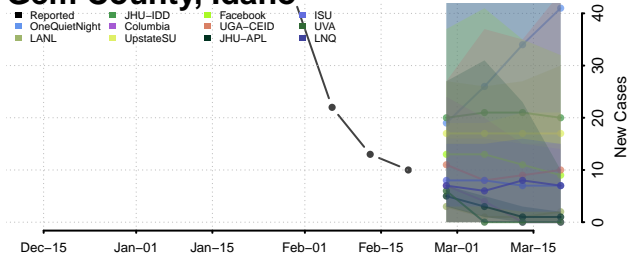

Gem County, Idaho