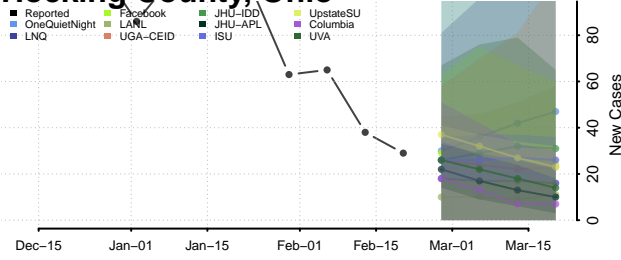

Hocking County, Ohio