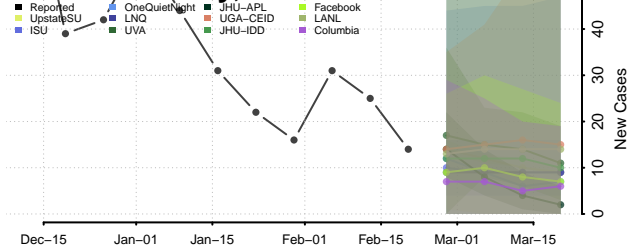

### Greene County, Alabama