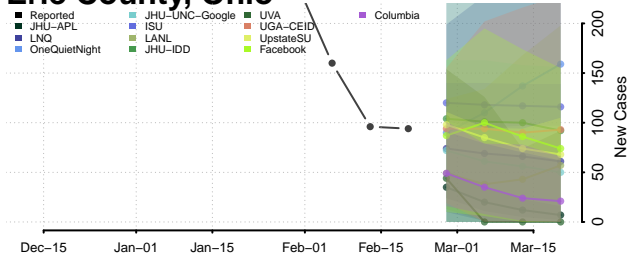

Erie County, Ohio