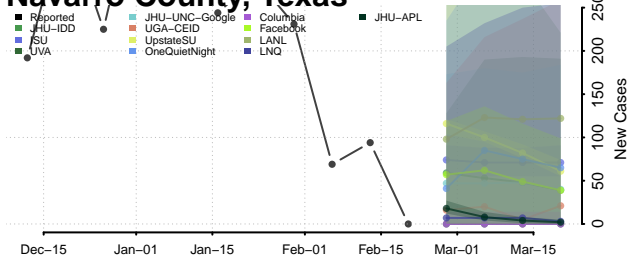

Navarro County, Texas