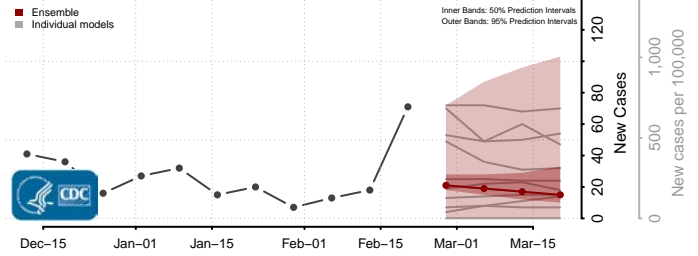

Keokuk County, Iowa