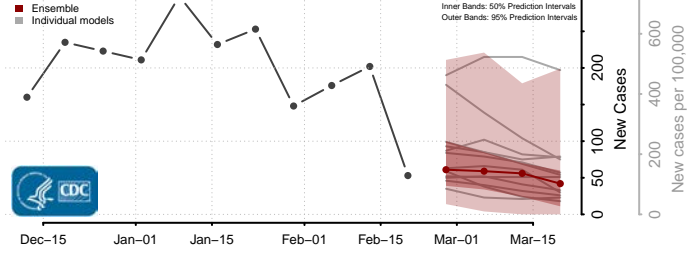

Mayes County, Oklahoma