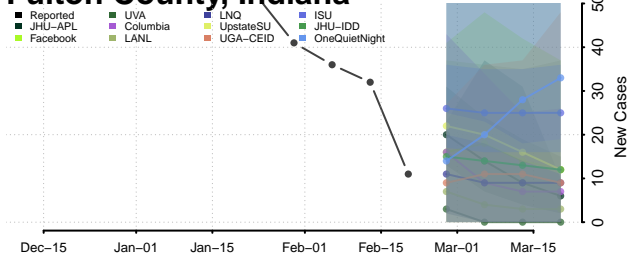

Fulton County, Indiana