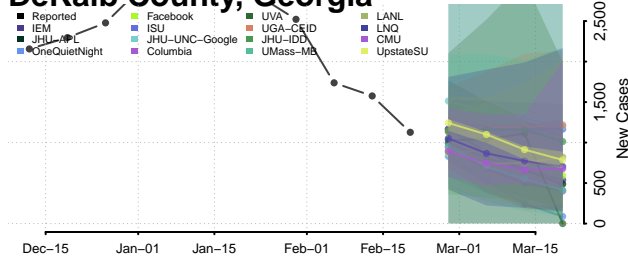

DeKalb County, Georgia