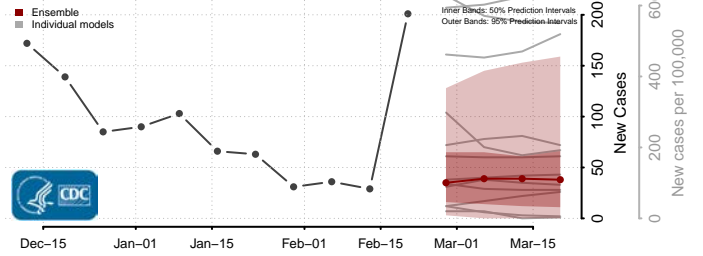

Sioux County, Iowa