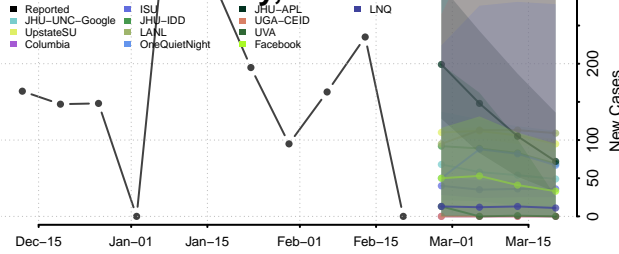

Chambers County, Texas