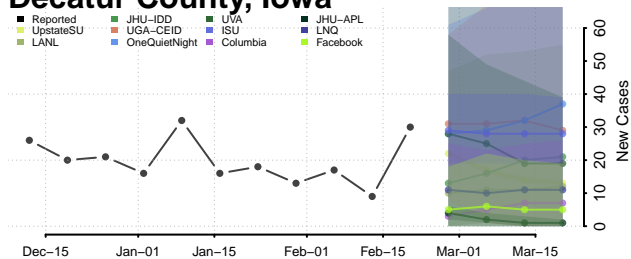

Decatur County, Iowa