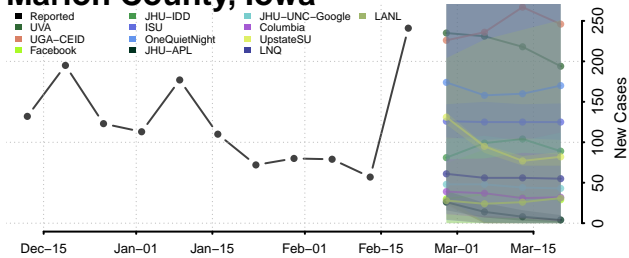

Marion County, Iowa