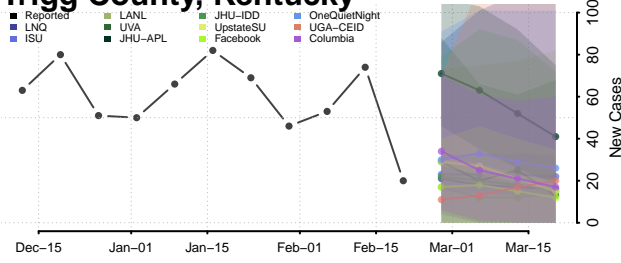

Trigg County, Kentucky