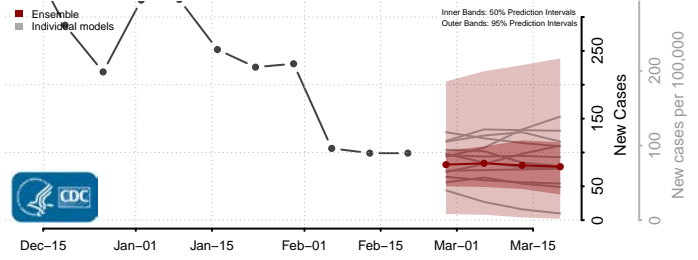

Eaton County, Michigan