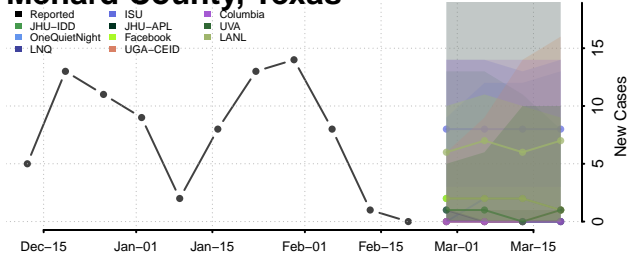

Menard County, Texas