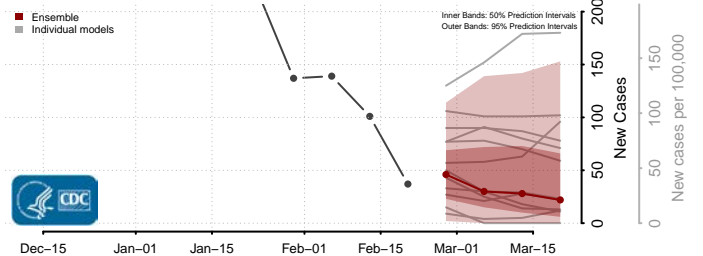

Macon County, Illinois