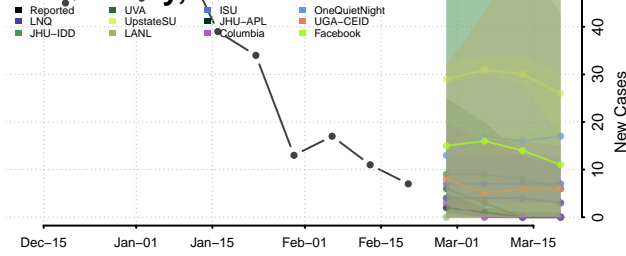

Lee County, Arkansas