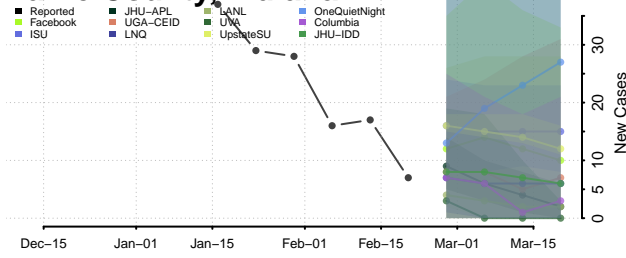

Parke County, Indiana