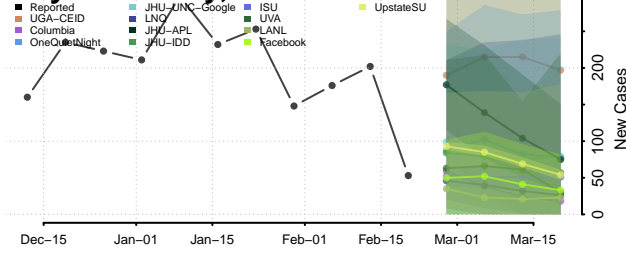

Mayes County, Oklahoma