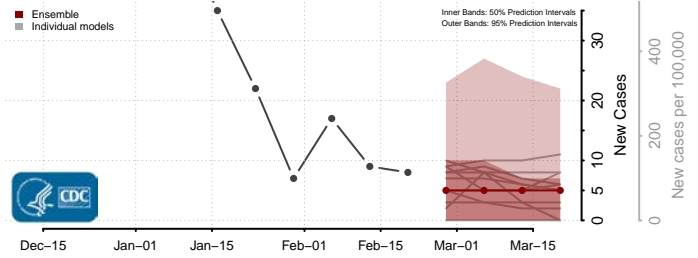

Union County, Indiana