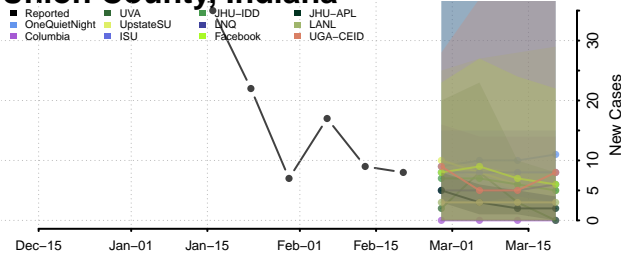

Union County, Indiana