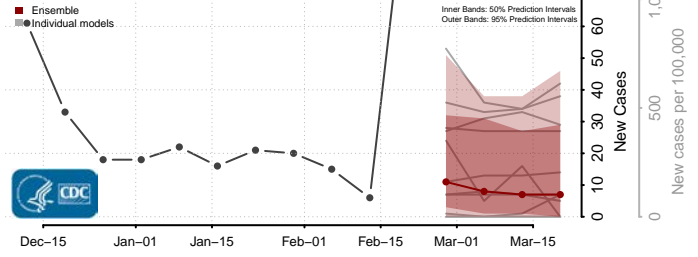

Ida County, Iowa