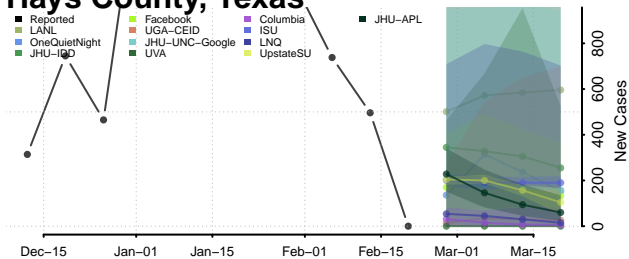

Hays County, Texas