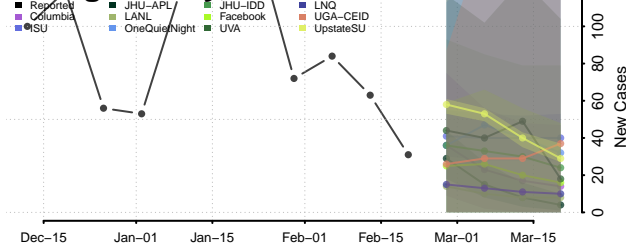

Young County, Texas