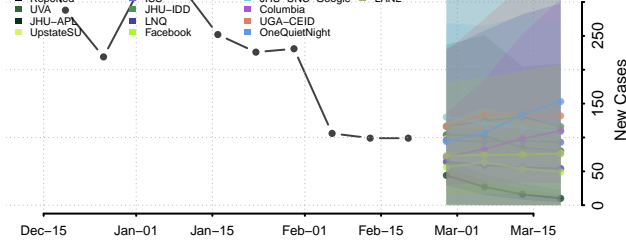

Eaton County, Michigan