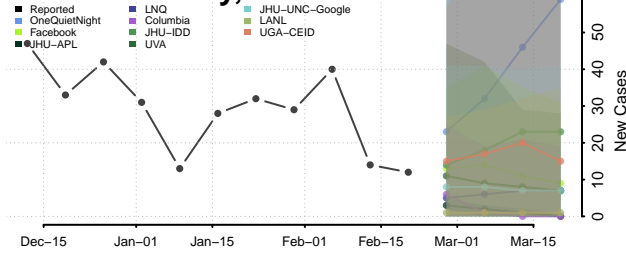

Juneau County, Alaska