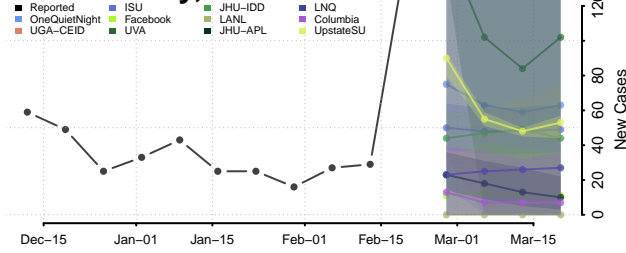

Mills County, Iowa