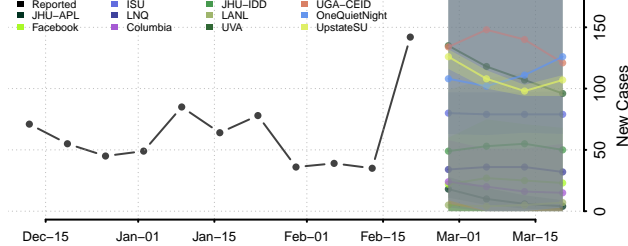

Bremer County, Iowa