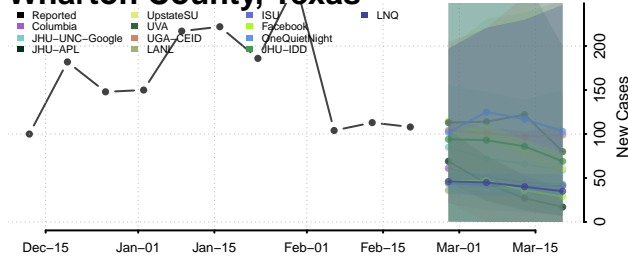

Wharton County, Texas