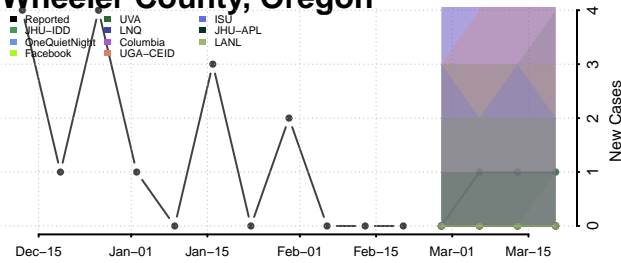

Wheeler County, Oregon