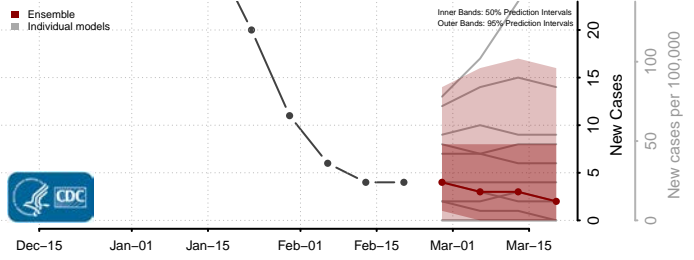

Idaho County, Idaho