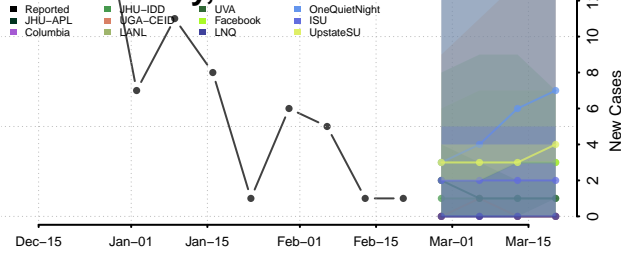

Lewis County, Idaho