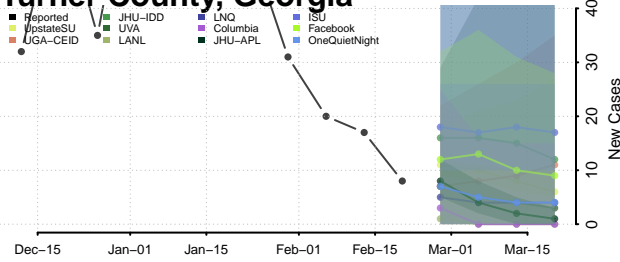

Turner County, Georgia