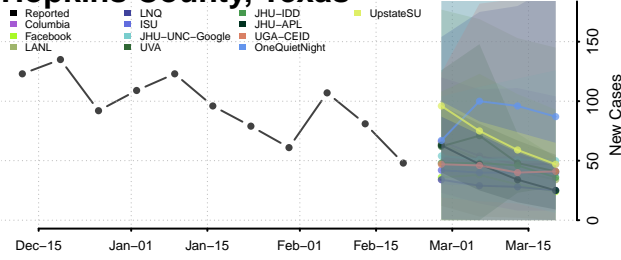

Hopkins County, Texas