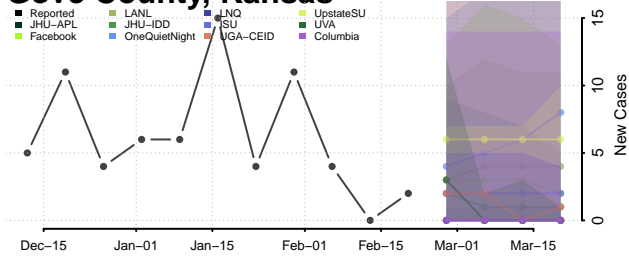

Gove County, Kansas