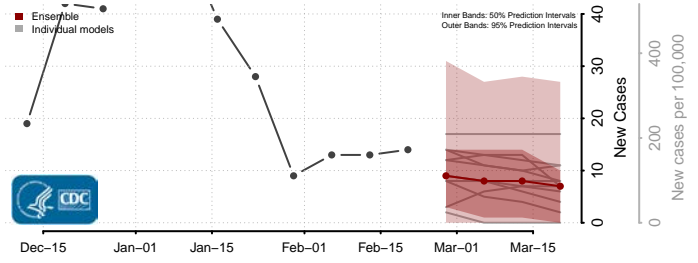

Twiggs County, Georgia