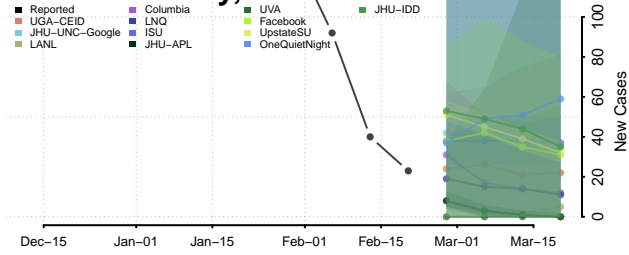

Gibson County, Indiana