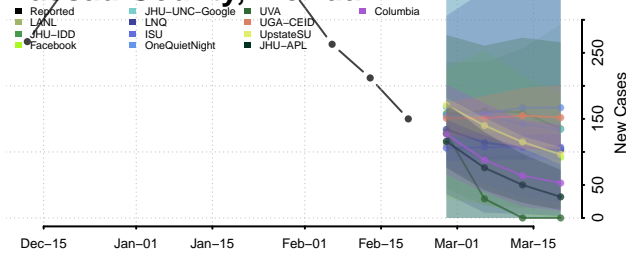

Nassau County, Florida