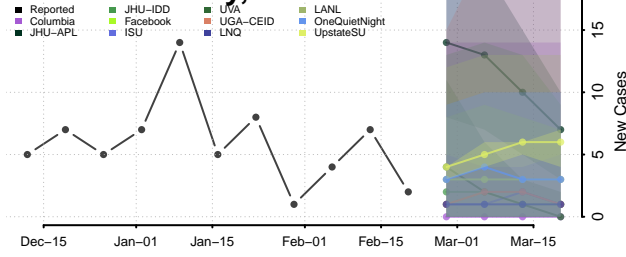

Briscoe County, Texas