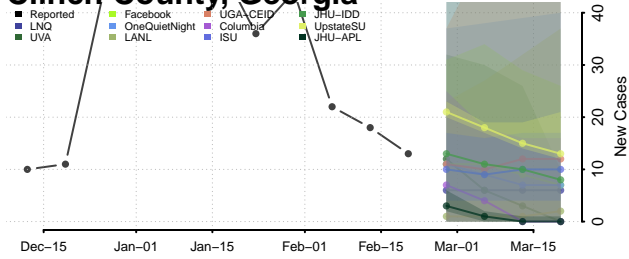

Clinch County, Georgia