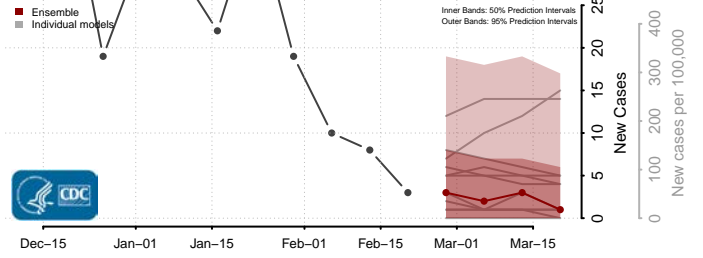

Ottawa County, Kansas