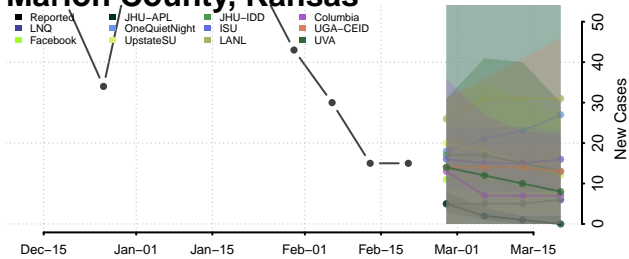

Marion County, Kansas