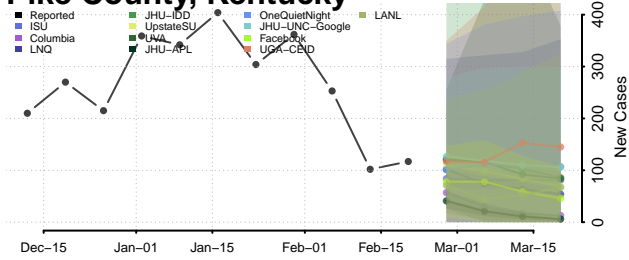

### Pike County, Kentucky