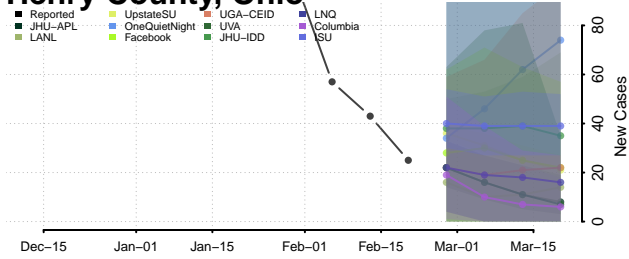

Henry County, Ohio