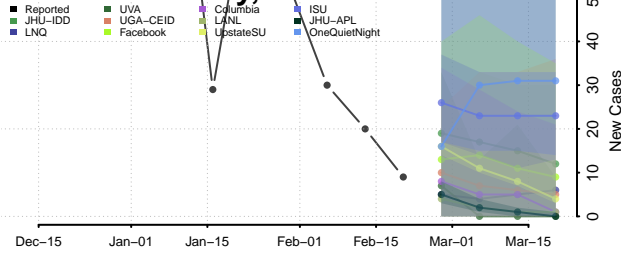

Callahan County, Texas