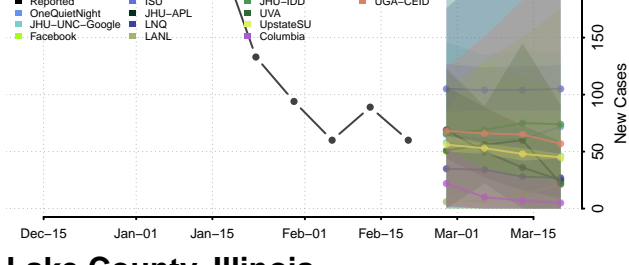

Knox County, Illinois