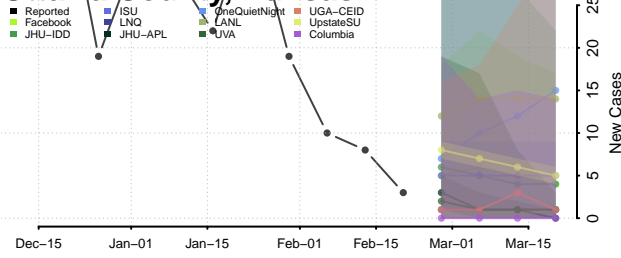

Ottawa County, Kansas