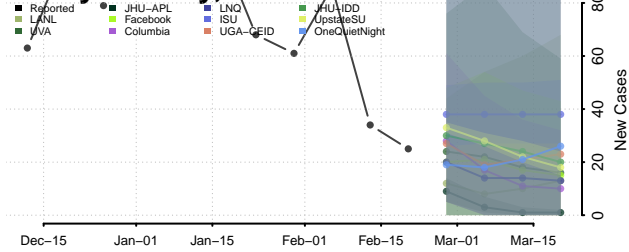

Henry County, Alabama