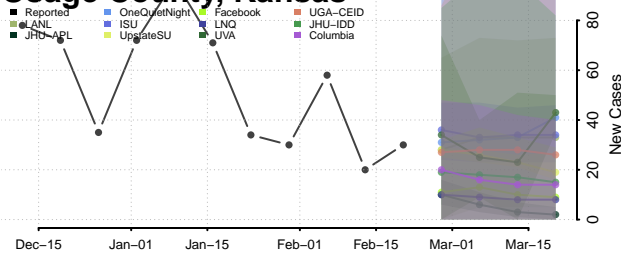

Osage County, Kansas