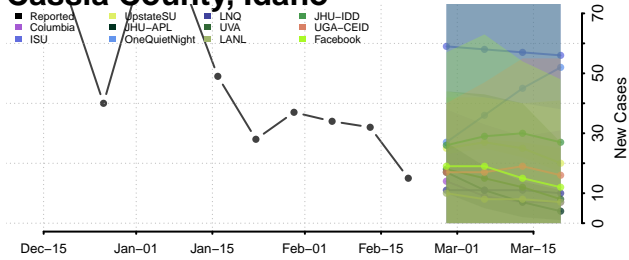

Cassia County, Idaho