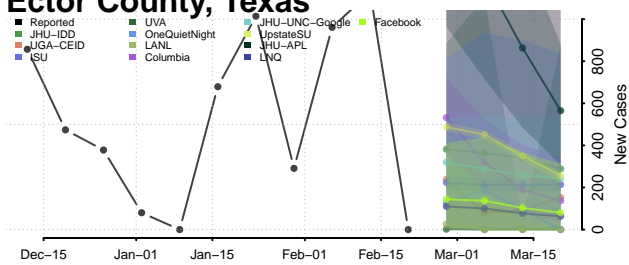

Ector County, Texas