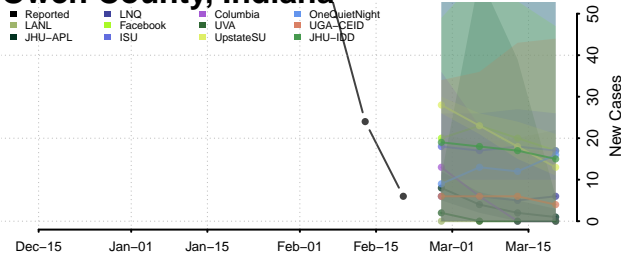

Owen County, Indiana