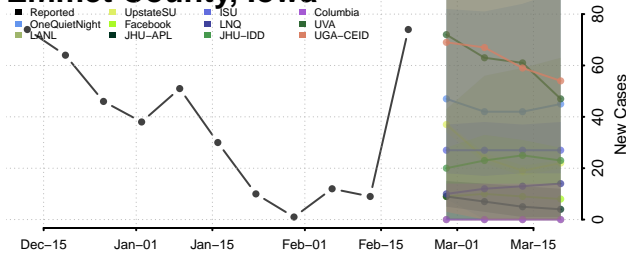

Emmet County, Iowa