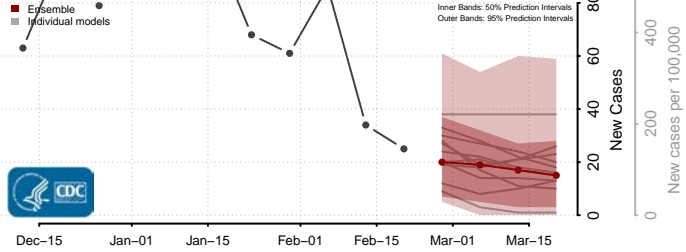

Henry County, Alabama