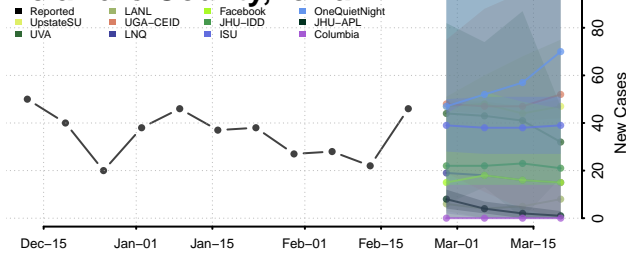

Delaware County, Iowa