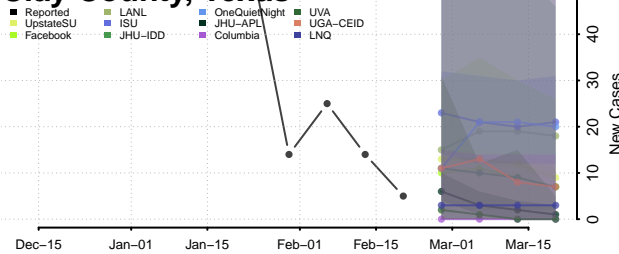

Clay County, Texas