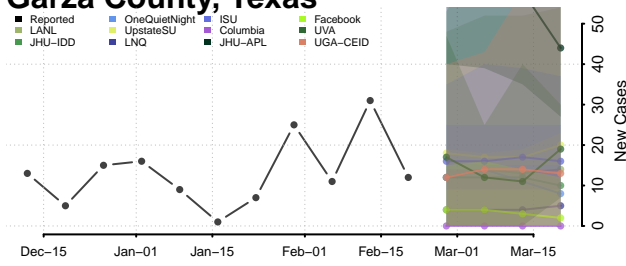

Garza County, Texas