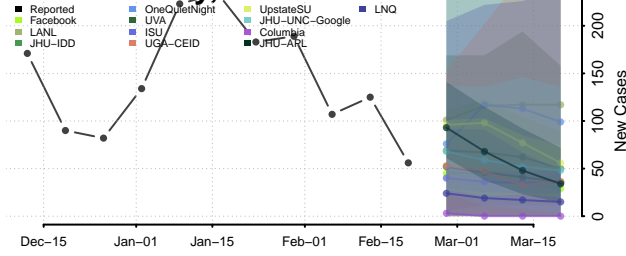

### Wood County, Texas