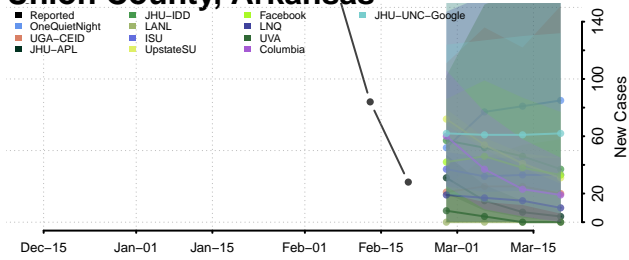

Union County, Arkansas