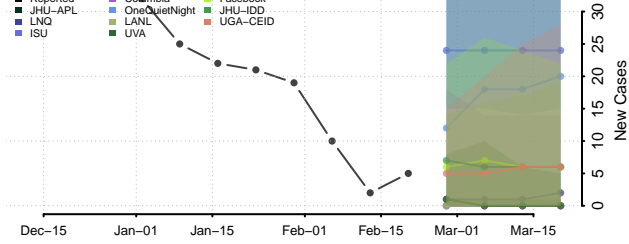

Dent County, Missouri