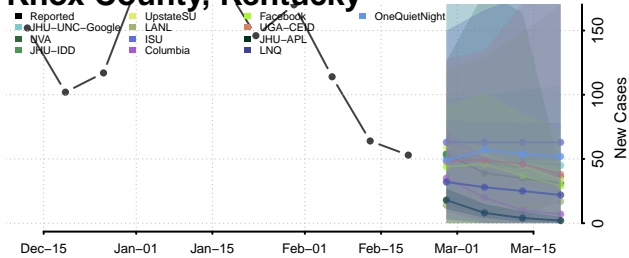

Knox County, Kentucky