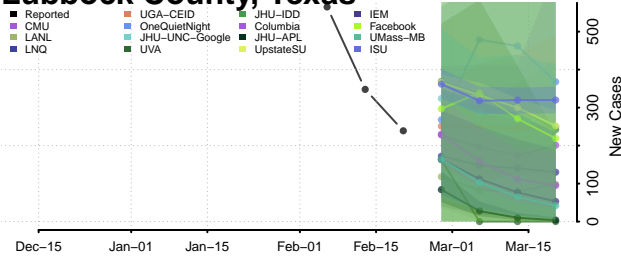

Lubbock County, Texas