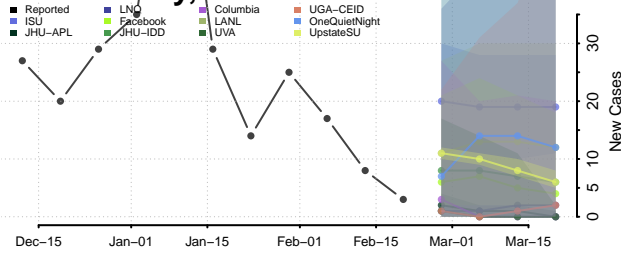

Jack County, Texas