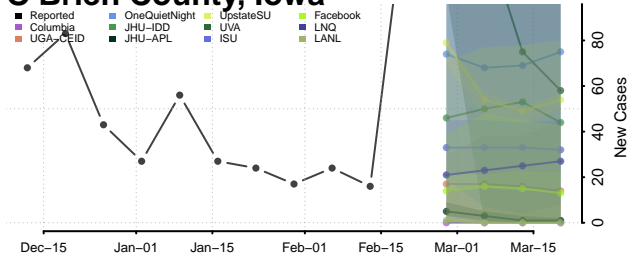

O'Brien County, Iowa