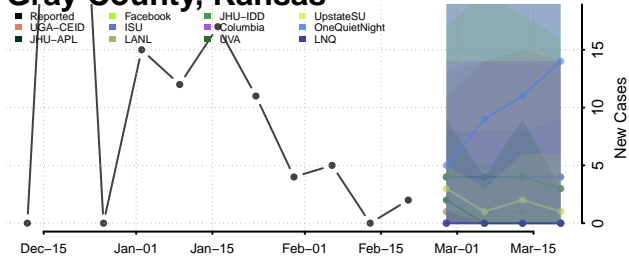

Gray County, Kansas