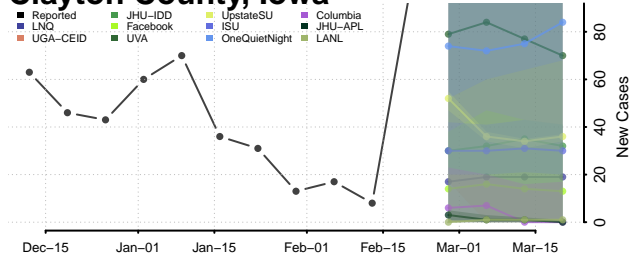

Clayton County, Iowa