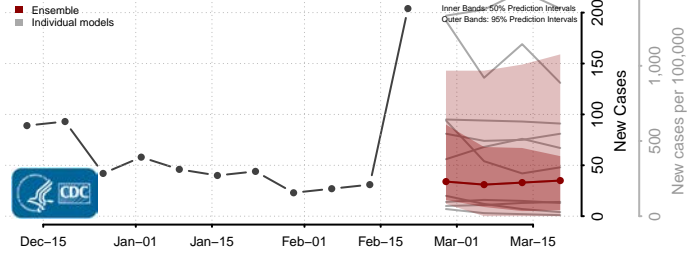

Hamilton County, Iowa