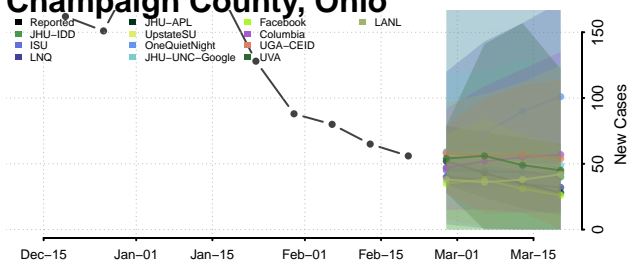

Champaign County, Ohio