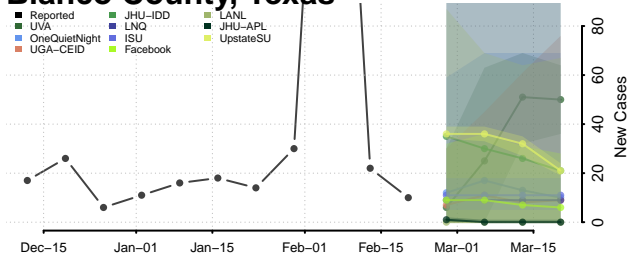

Blanco County, Texas