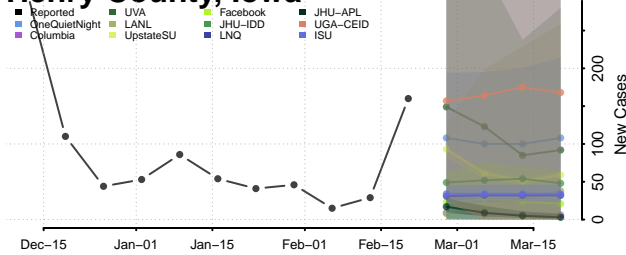

Henry County, Iowa