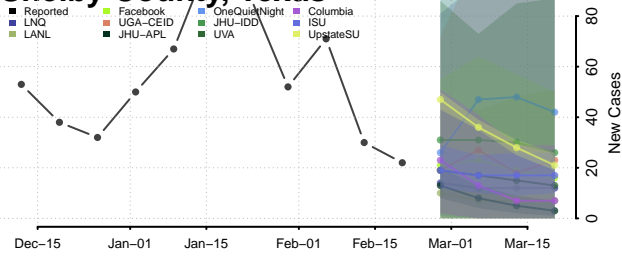

Shelby County, Texas