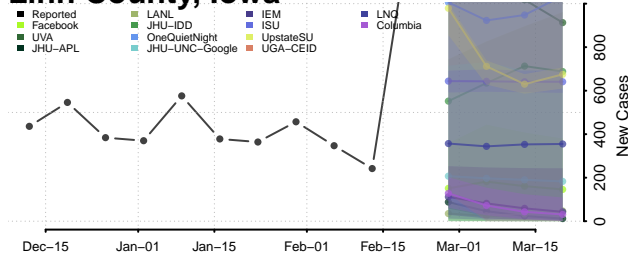

Linn County, Iowa