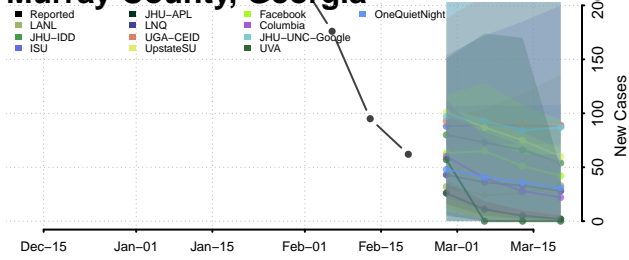

Murray County, Georgia