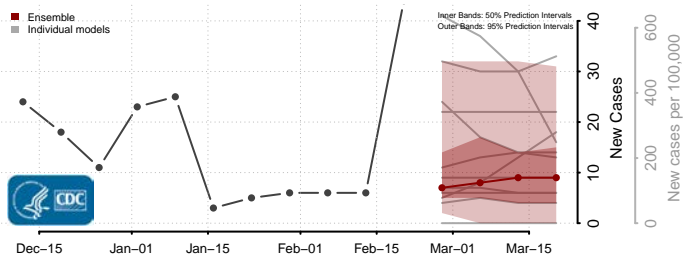

Wayne County, Iowa