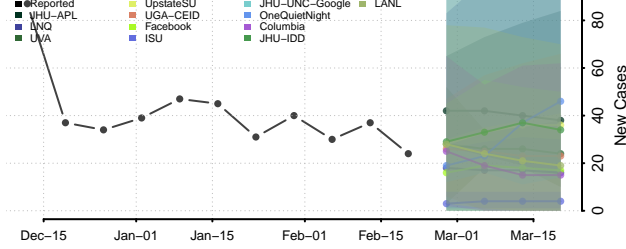

Emmet County, Michigan