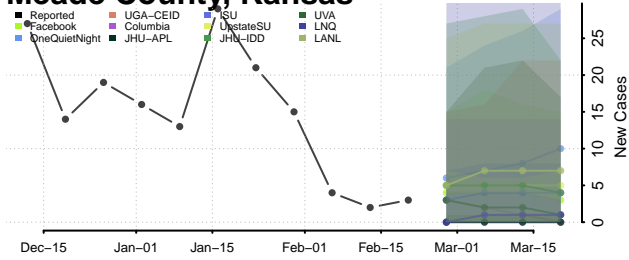

Meade County, Kansas