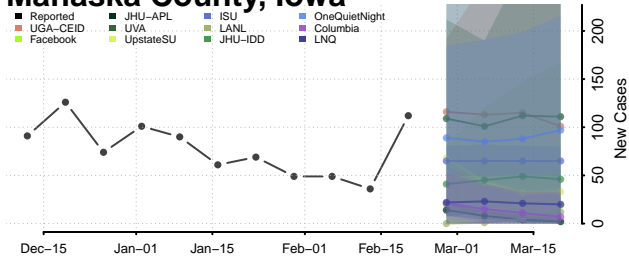

Mahaska County, Iowa