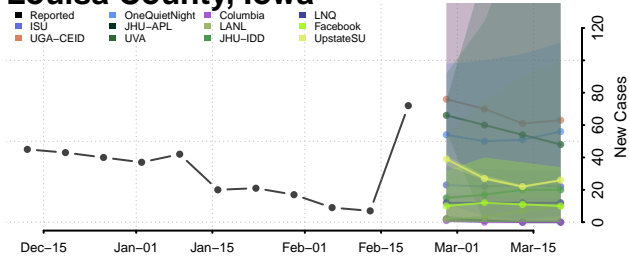

Louisa County, Iowa