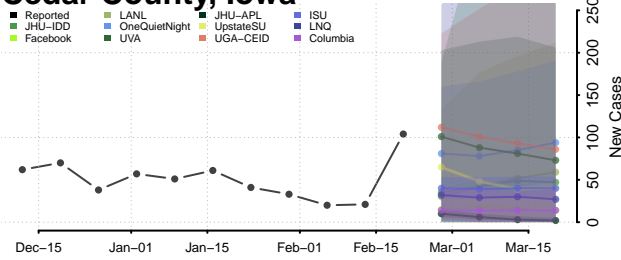

Cedar County, Iowa