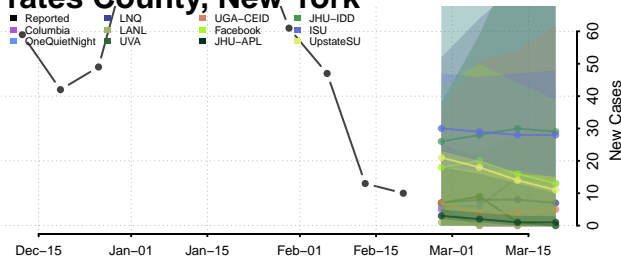

Yates County, New York