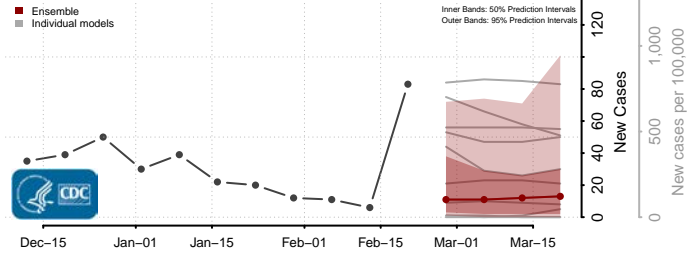

Guthrie County, Iowa