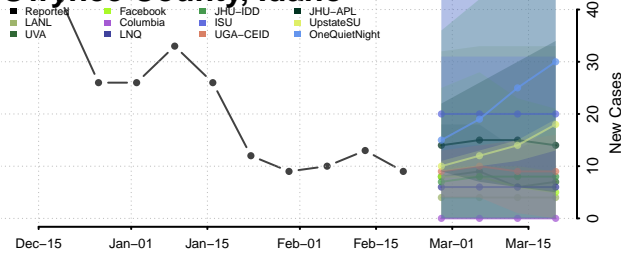

Owyhee County, Idaho