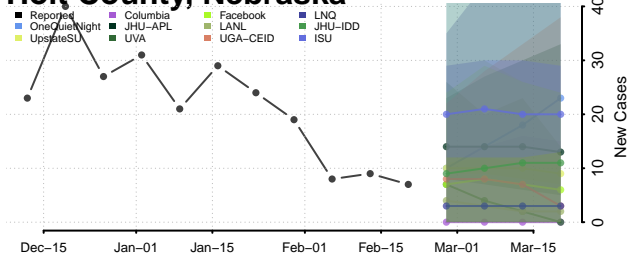

Holt County, Nebraska