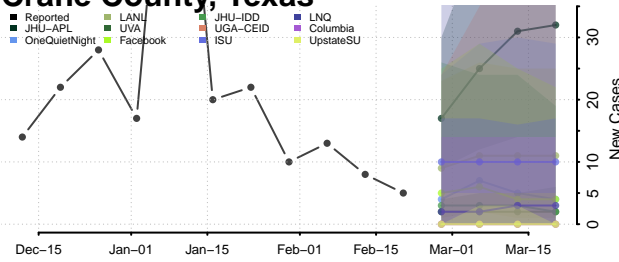

Crane County, Texas