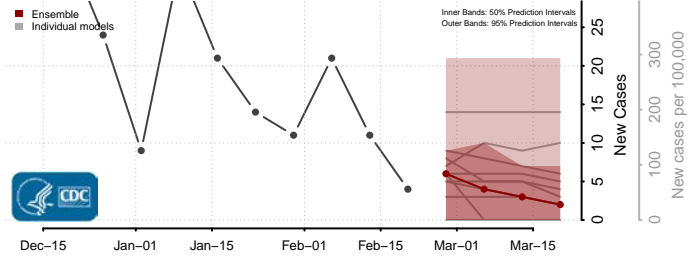

Wolfe County, Kentucky