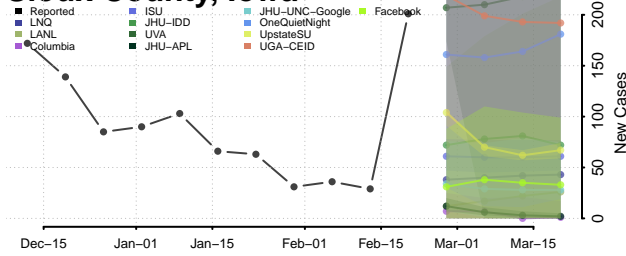

Sioux County, Iowa