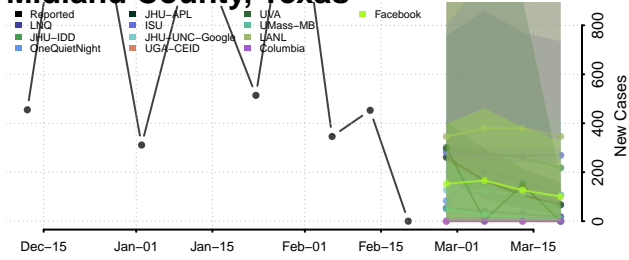

Midland County, Texas