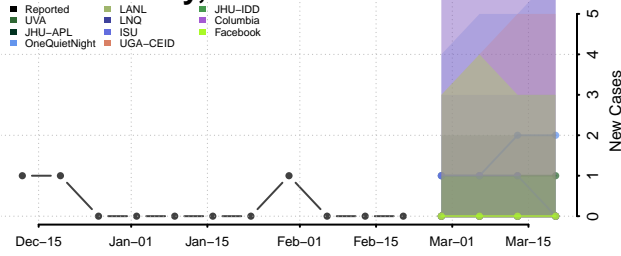

Clark County, Idaho