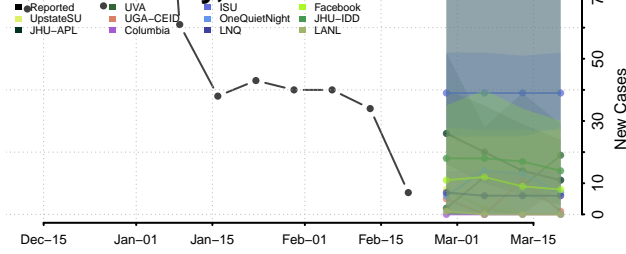

Pecos County, Texas