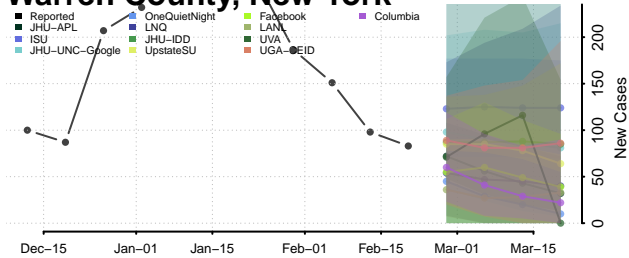

Warren County, New York