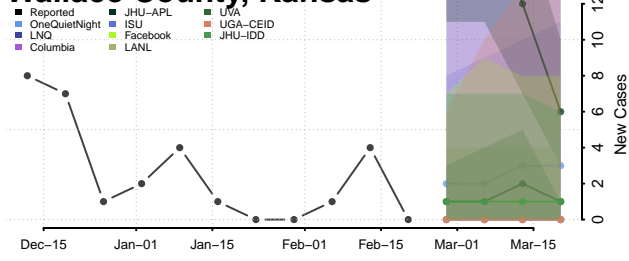

Wallace County, Kansas