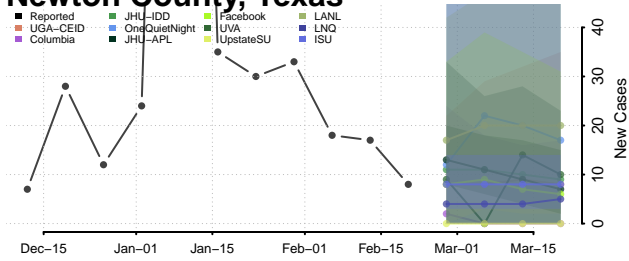

Newton County, Texas