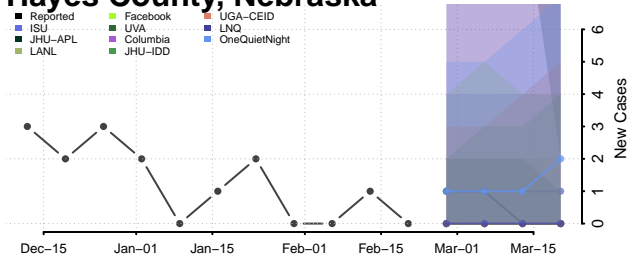

Hayes County, Nebraska