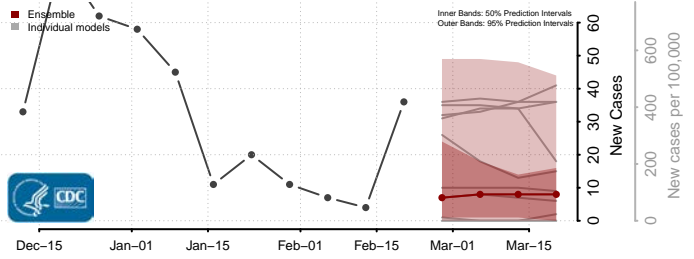

Lucas County, Iowa