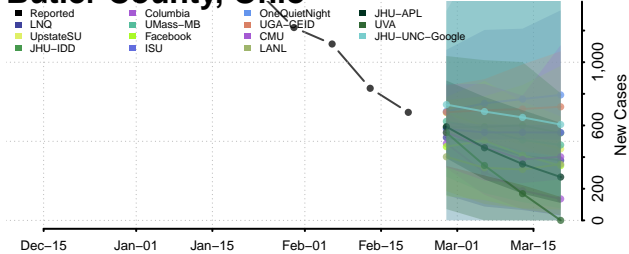

Butler County, Ohio