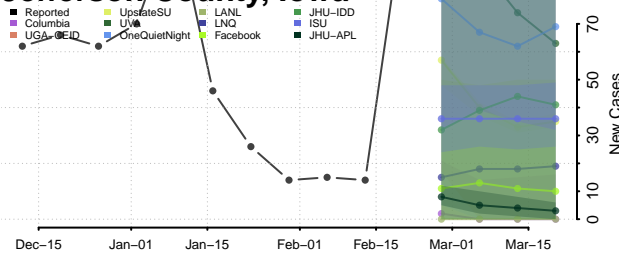

Jefferson County, Iowa