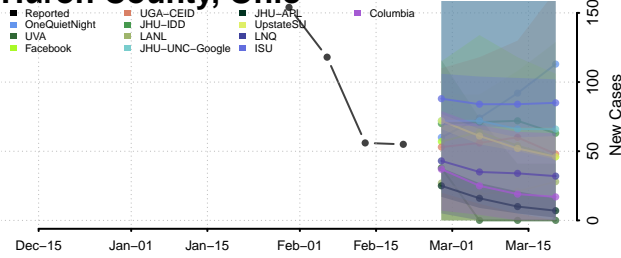

Huron County, Ohio