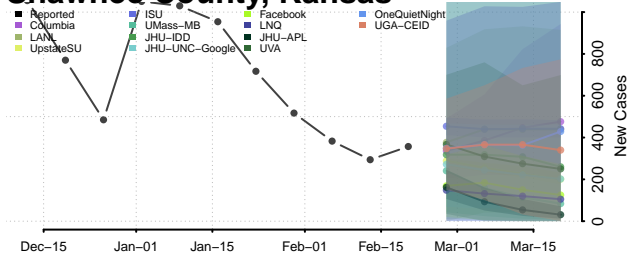

Shawnee County, Kansas