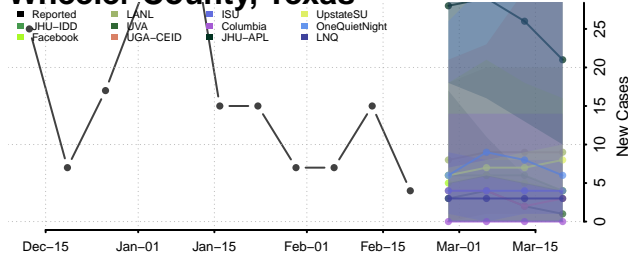

Wheeler County, Texas