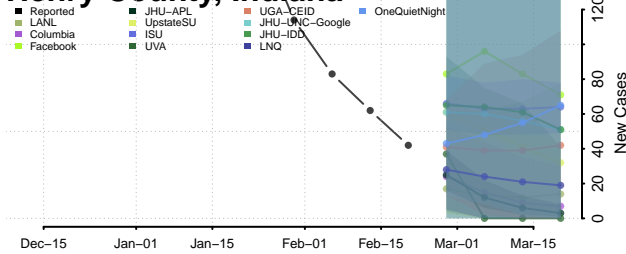

Henry County, Indiana