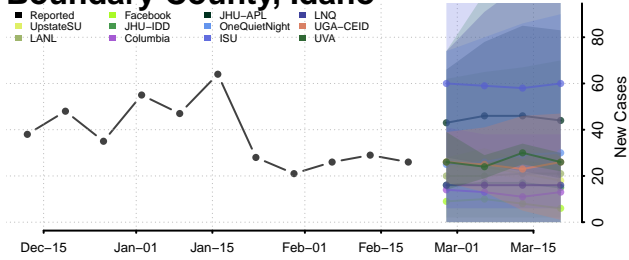

Boundary County, Idaho