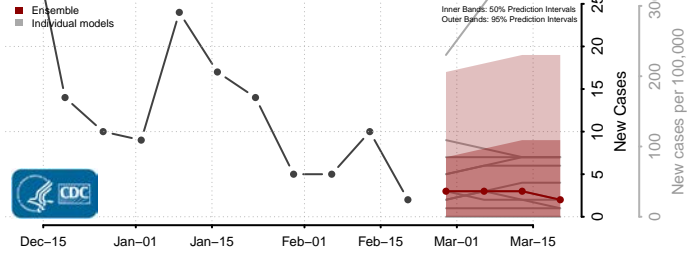

Quay County, New Mexico