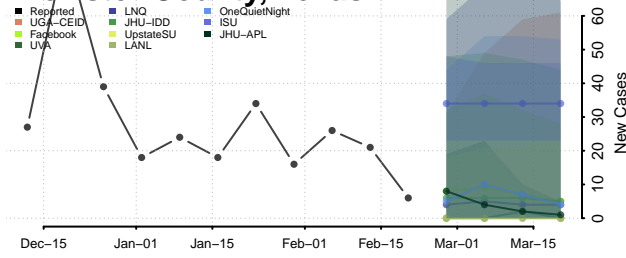

Brewster County, Texas