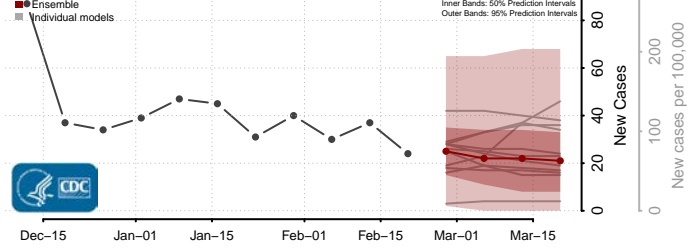

Emmet County, Michigan