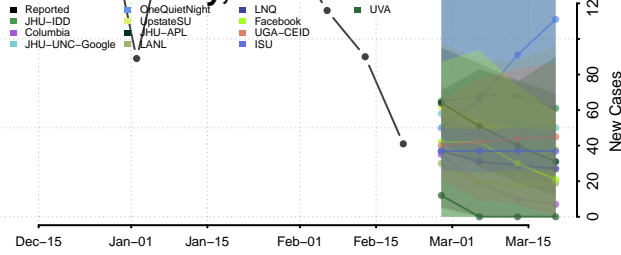

Oxford County, Maine