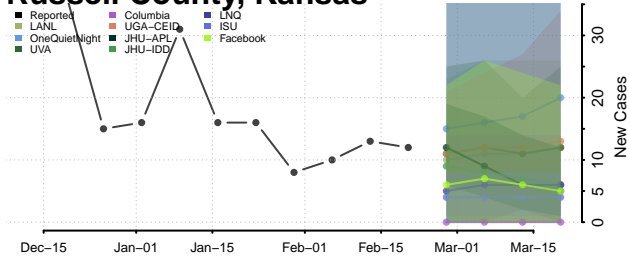

Russell County, Kansas