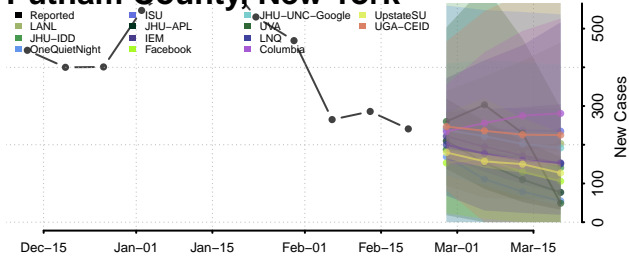

### Putnam County, New York