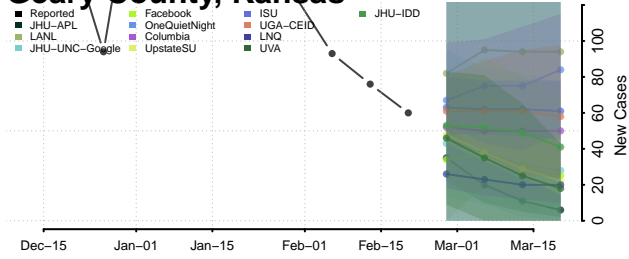

Geary County, Kansas