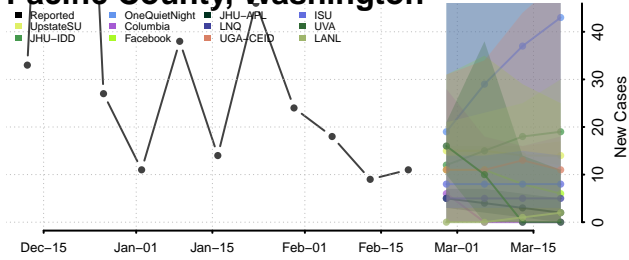

Pacific County, Washington