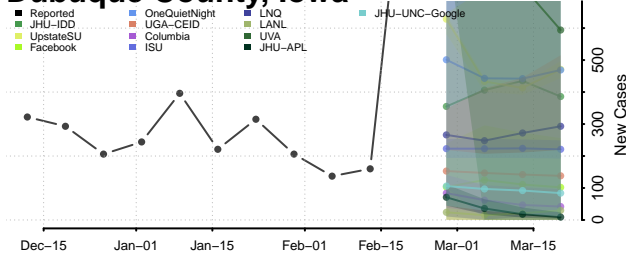

Dubuque County, Iowa