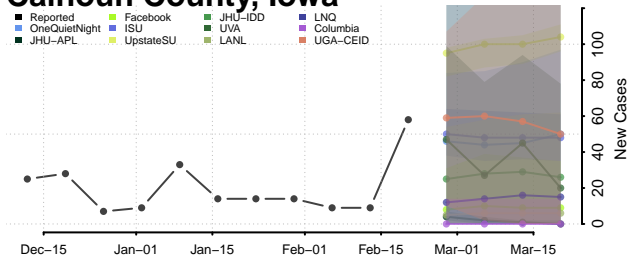

Calhoun County, Iowa