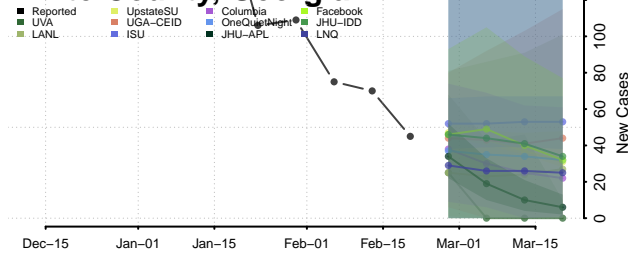

White County, Georgia