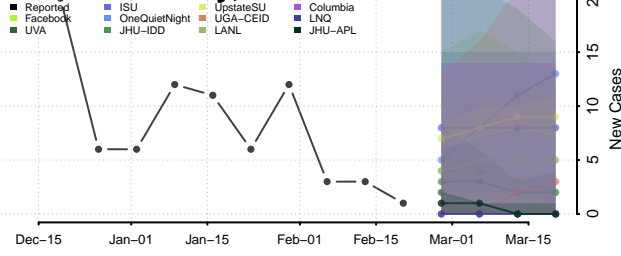

Lincoln County, Idaho