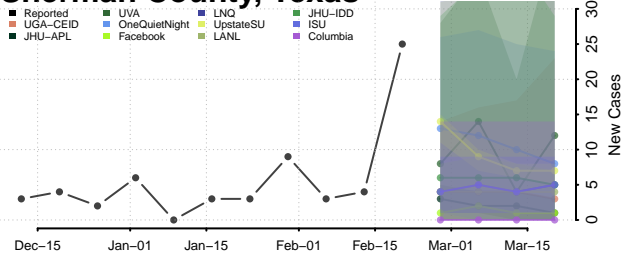

Sherman County, Texas