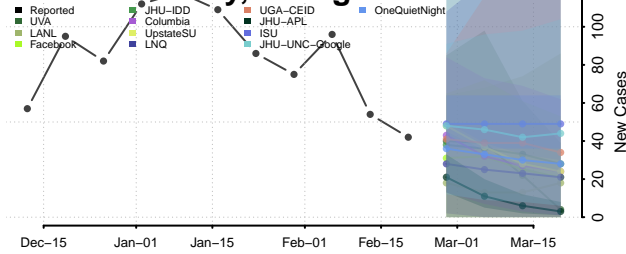

Putnam County, Georgia