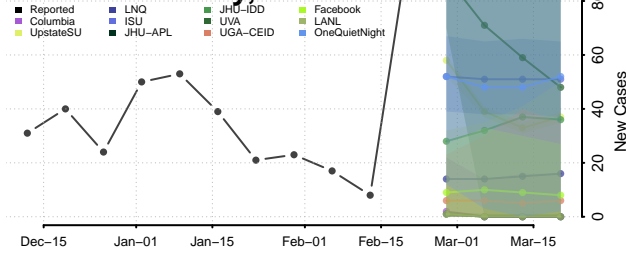

Franklin County, Iowa