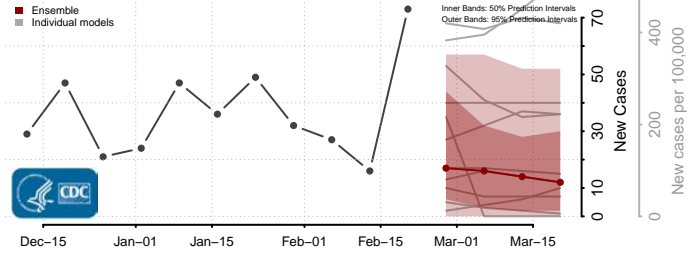

Iowa County, Iowa