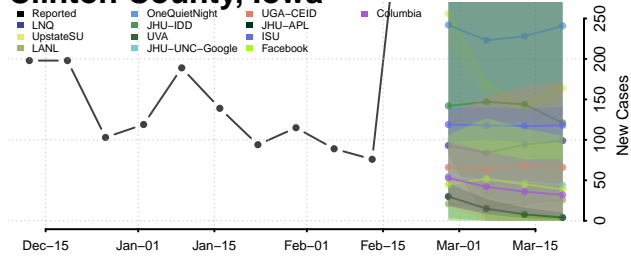

Clinton County, Iowa