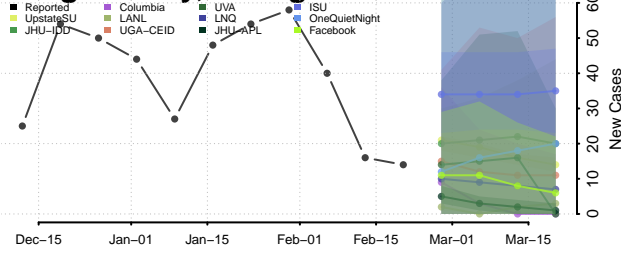

Long County, Georgia