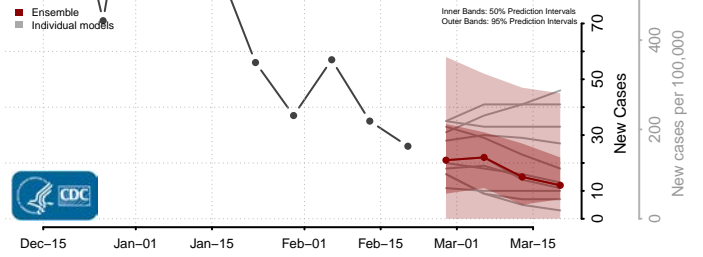

Neosho County, Kansas