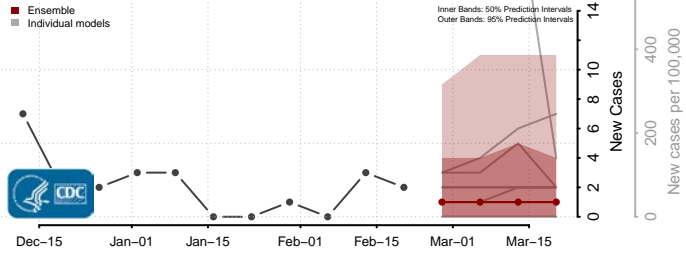

Fallon County, Montana