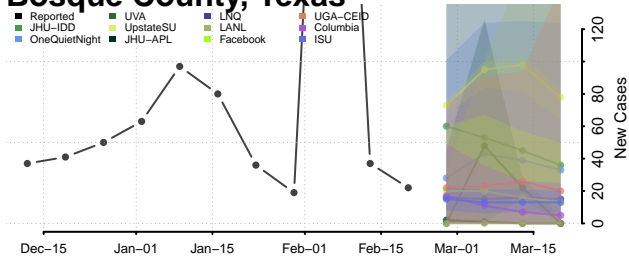

### Bosque County, Texas