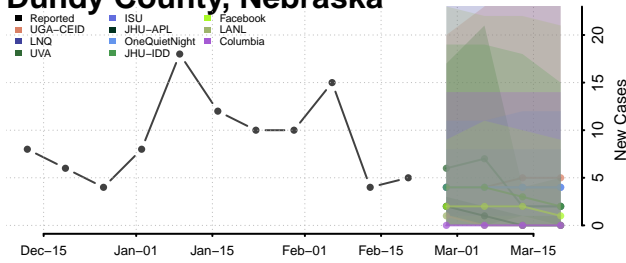

Dundy County, Nebraska