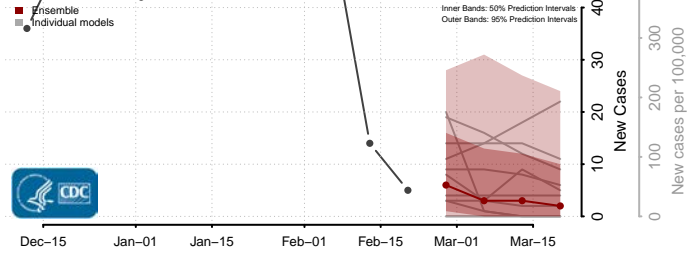

Valley County, Idaho