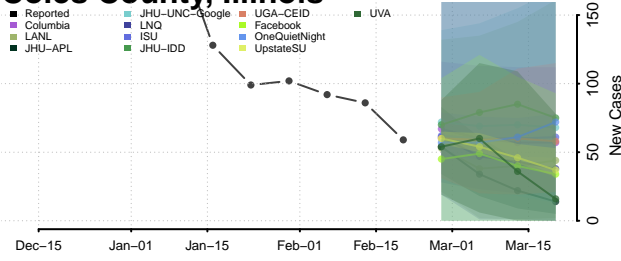

Coles County, Illinois