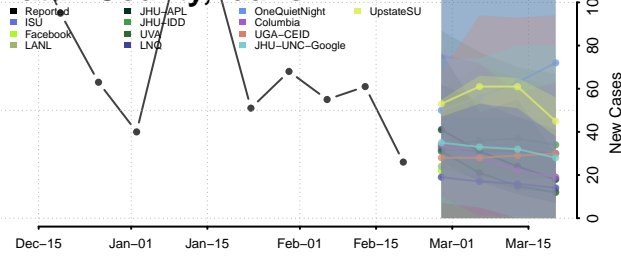

### Lemhi County, Idaho