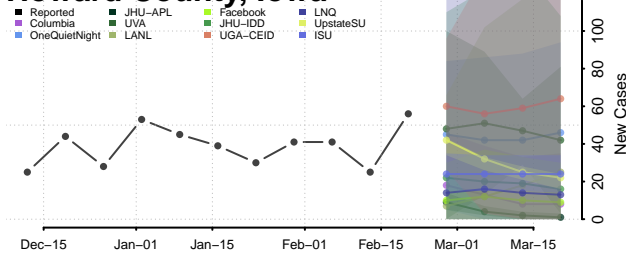

Howard County, Iowa