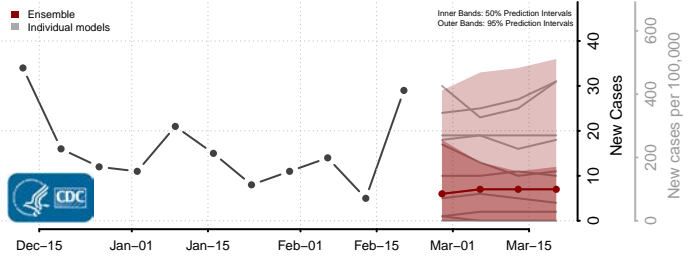

Van Buren County, Iowa