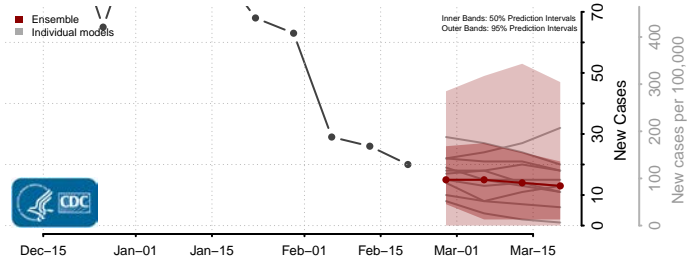

Clark County, Illinois