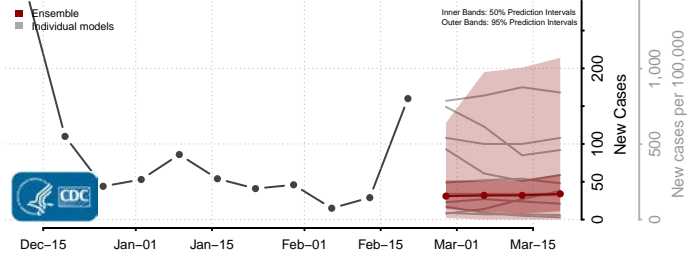

Henry County, Iowa