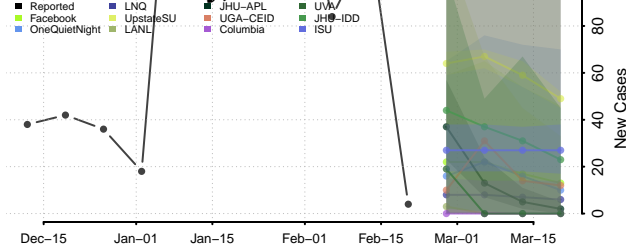

Zavala County, Texas