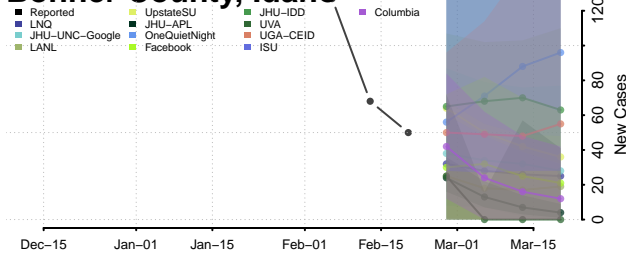

Bonner County, Idaho