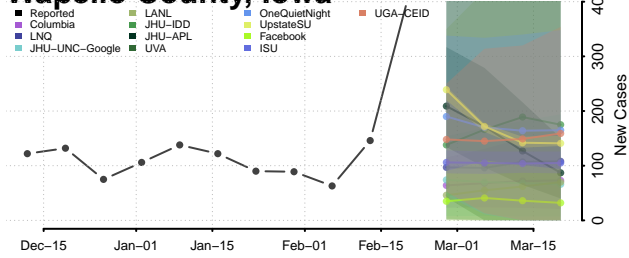

Wapello County, Iowa