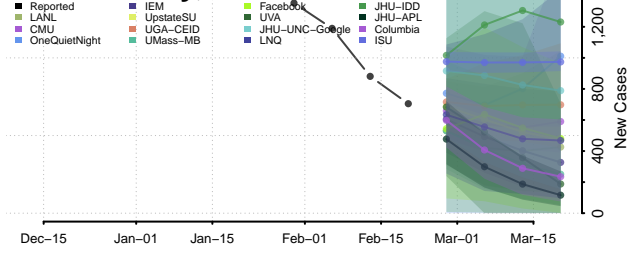

Lake County, Illinois