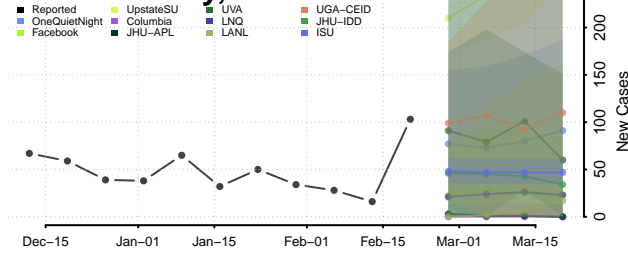

Jones County, Iowa