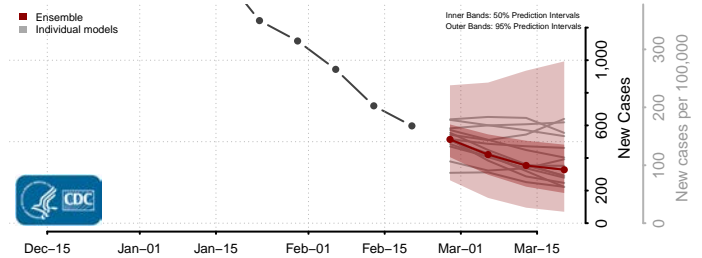

Davis County, Utah