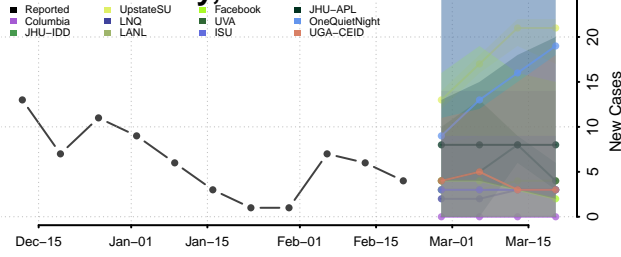

Lemhi County, Idaho