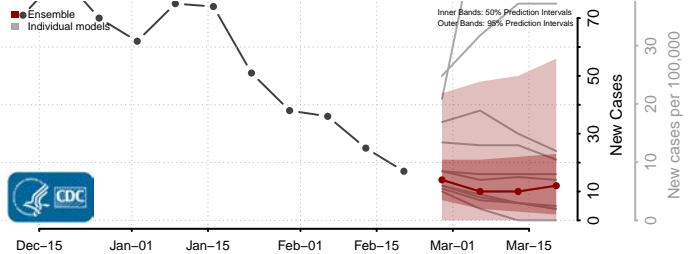

Hawaii County, Hawaii