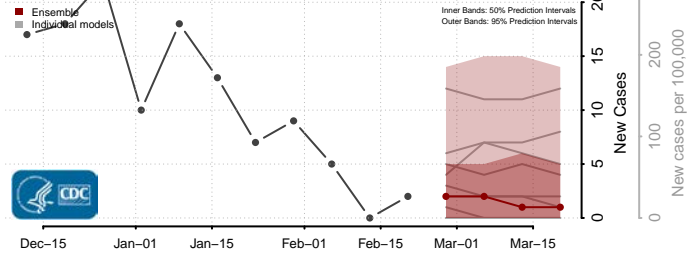

### Dade County, Missouri