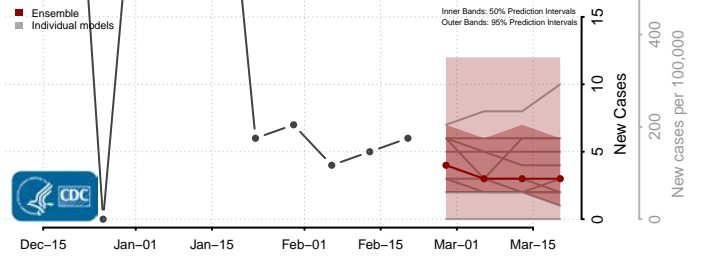

Osborne County, Kansas