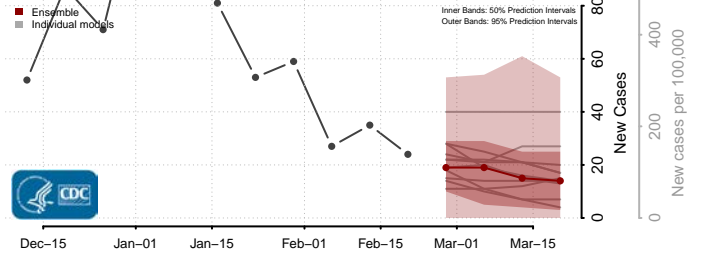

Cook County, Georgia