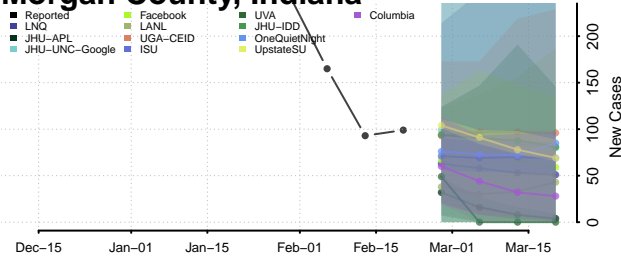

Morgan County, Indiana