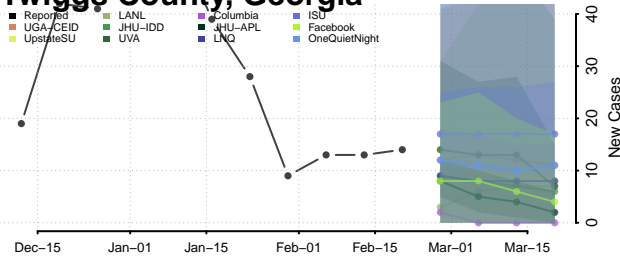

Twiggs County, Georgia