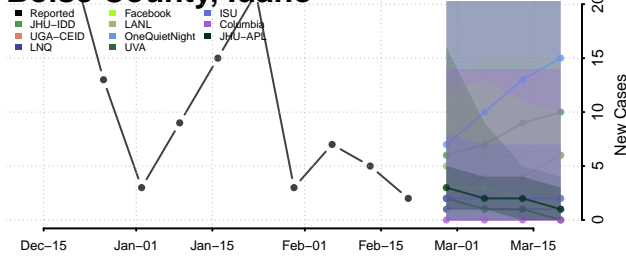

Boise County, Idaho