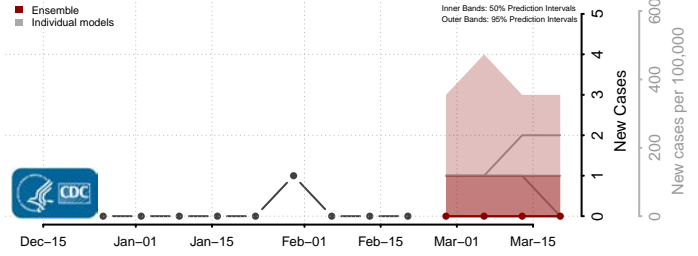

Clark County, Idaho