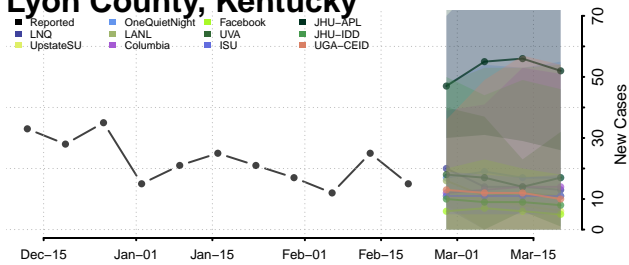

Lyon County, Kentucky