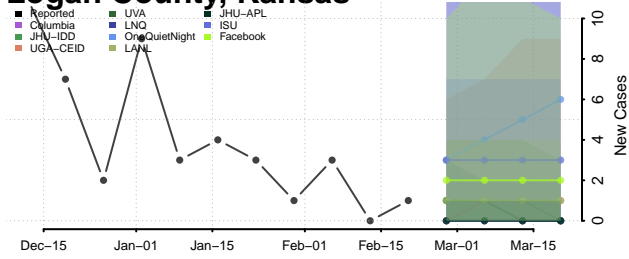

Logan County, Kansas