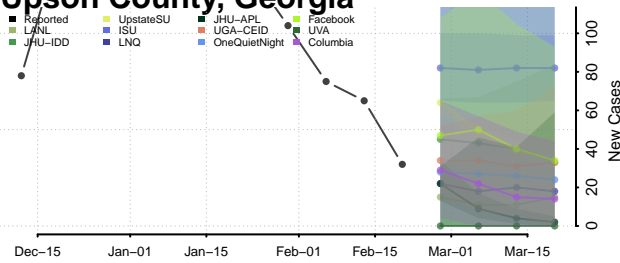

Upson County, Georgia