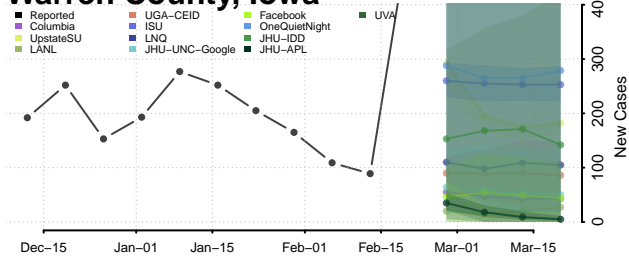

Warren County, Iowa