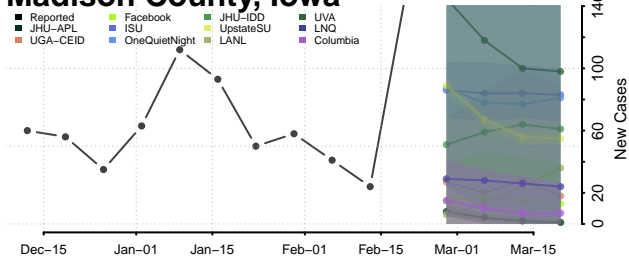

### Madison County, Iowa