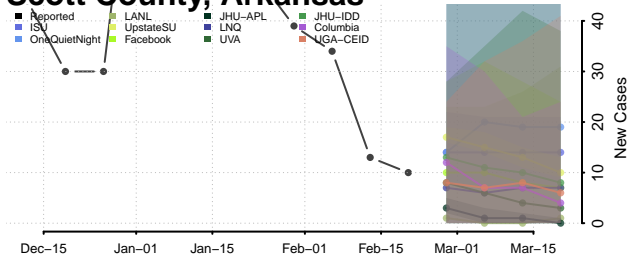

### Scott County, Arkansas