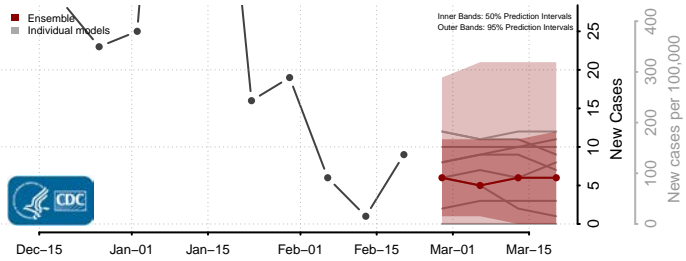

Brown County, Illinois