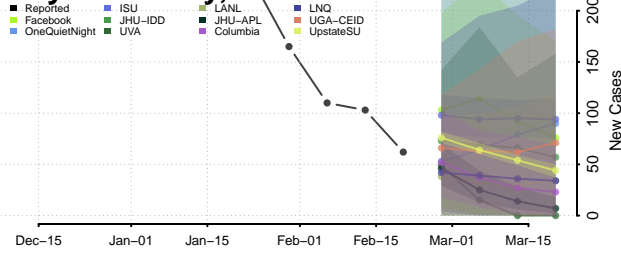

Wayne County, Indiana