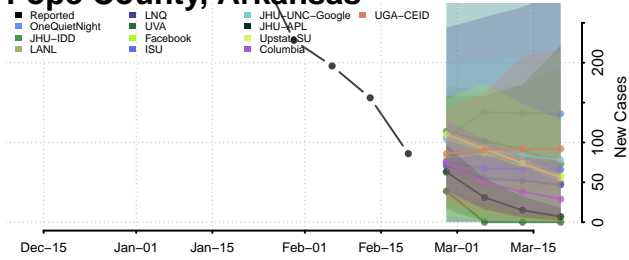

Pope County, Arkansas