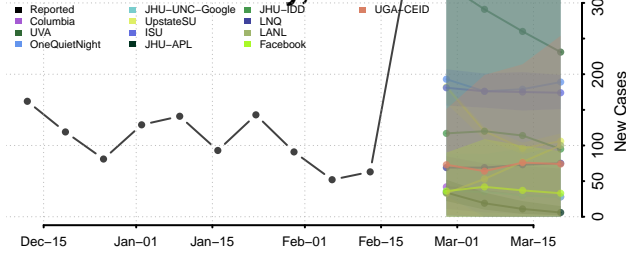

Des Moines County, Iowa