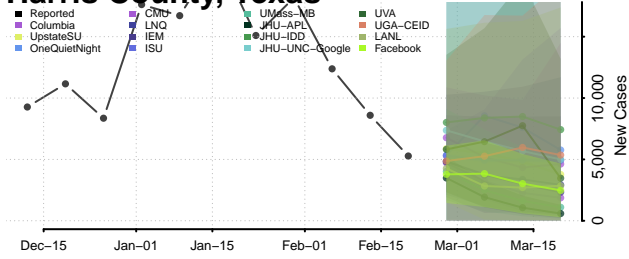

Harris County, Texas