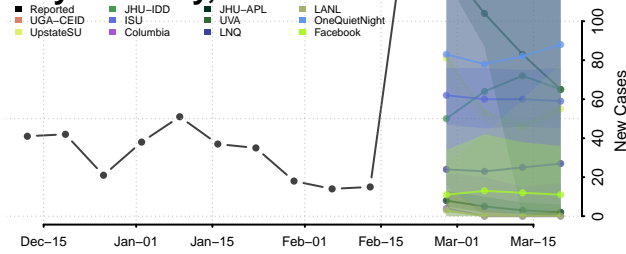

Floyd County, Iowa