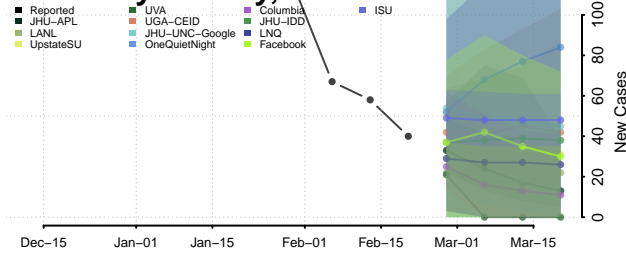

Guernsey County, Ohio