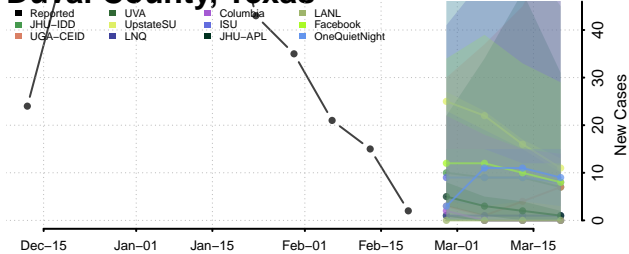

Duval County, Texas