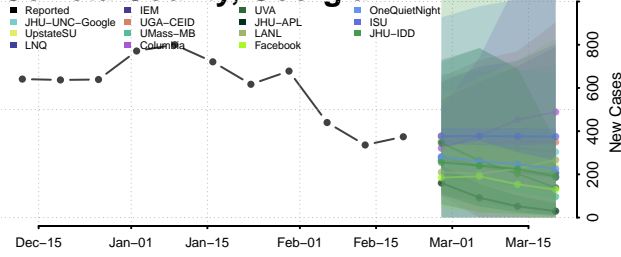

Coweta County, Georgia