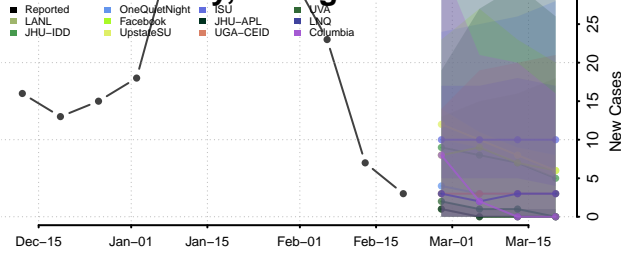

Warren County, Georgia