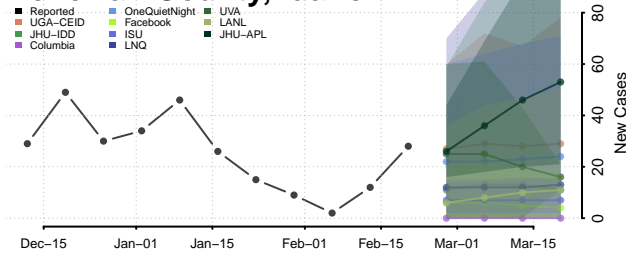

Benewah County, Idaho