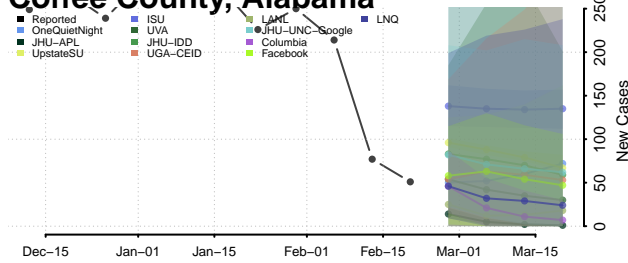

Coffee County, Alabama