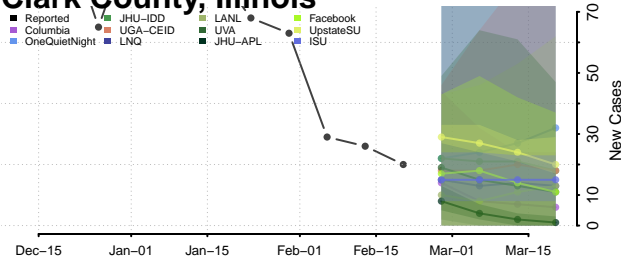

Clark County, Illinois