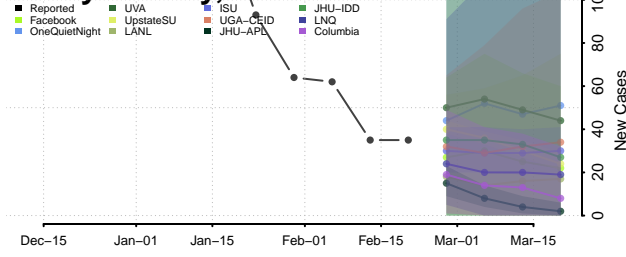

Posey County, Indiana