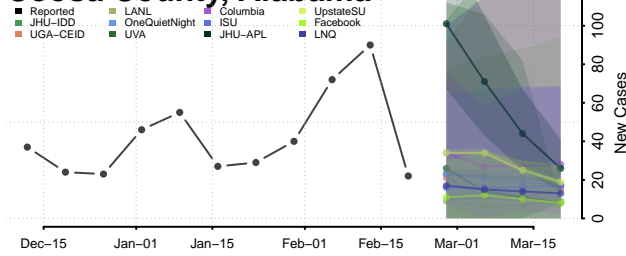

Coosa County, Alabama