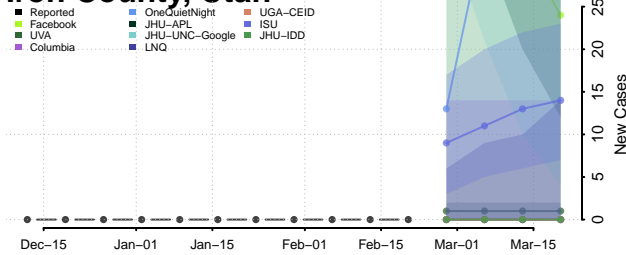

Iron County, Utah