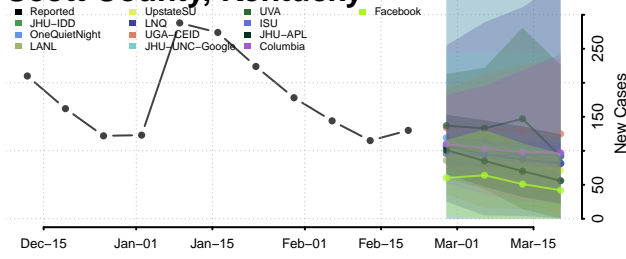

### Scott County, Kentucky