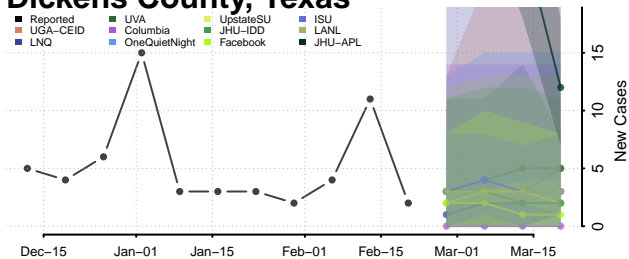

Dickens County, Texas