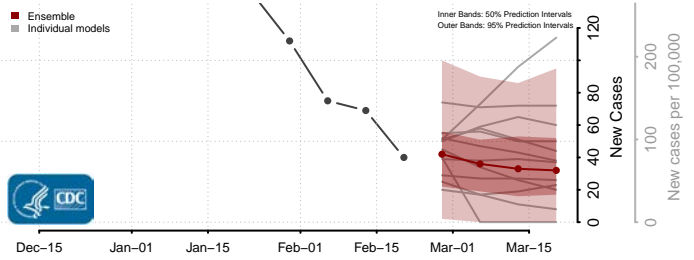

### Darke County, Ohio