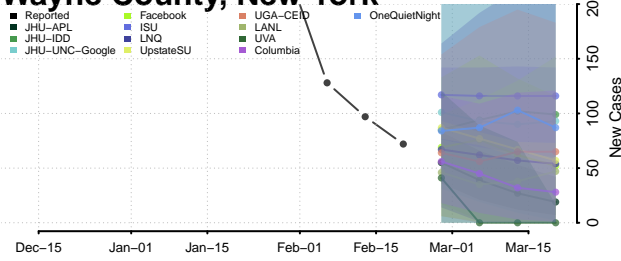

### Wayne County, New York