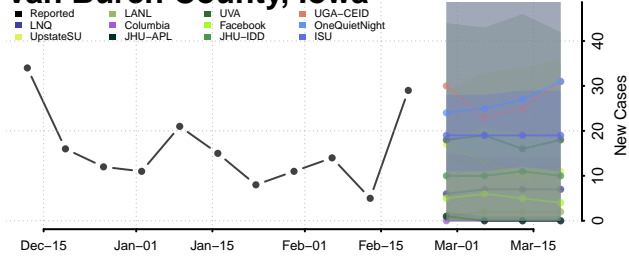

Van Buren County, Iowa