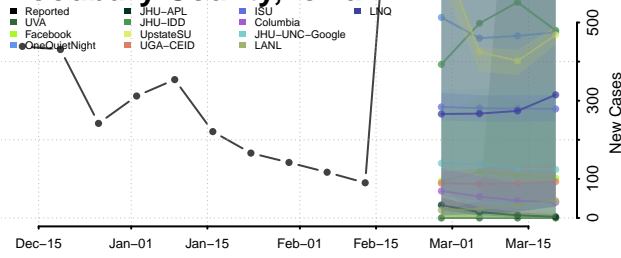

Woodbury County, Iowa