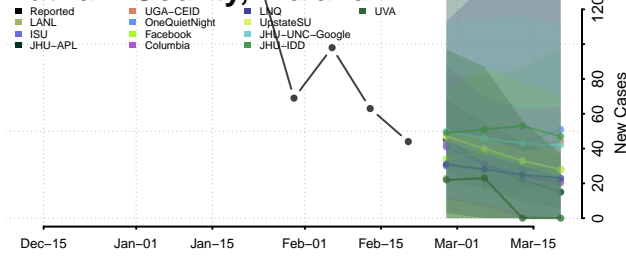

### Putnam County, Indiana