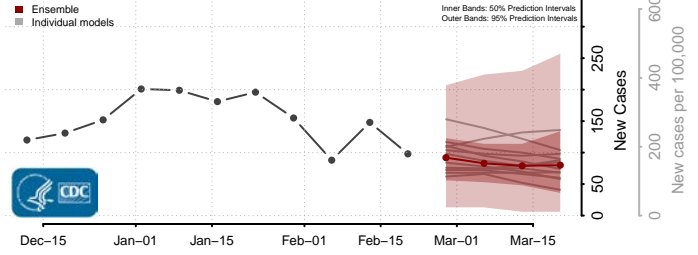

Camden County, Georgia