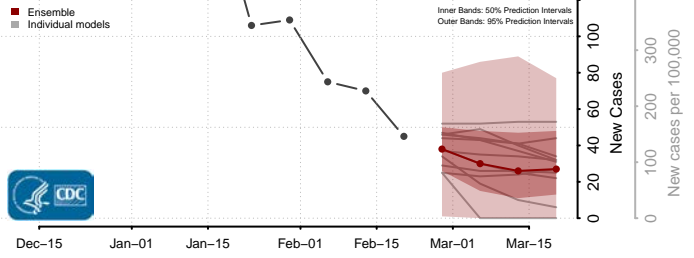

White County, Georgia