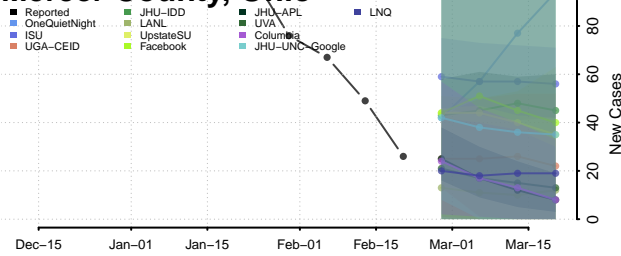

Mercer County, Ohio