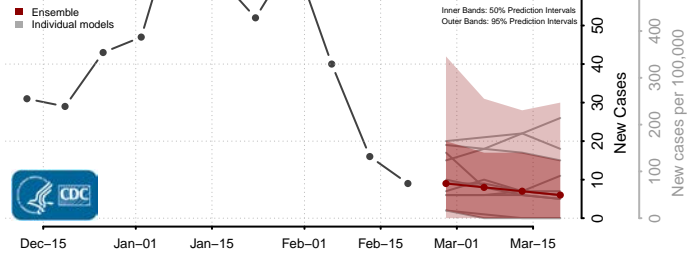

Teton County, Idaho