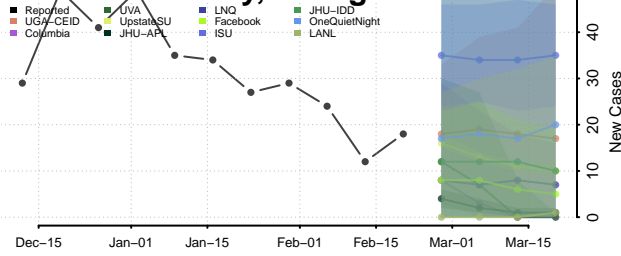

### Crisp County, Georgia