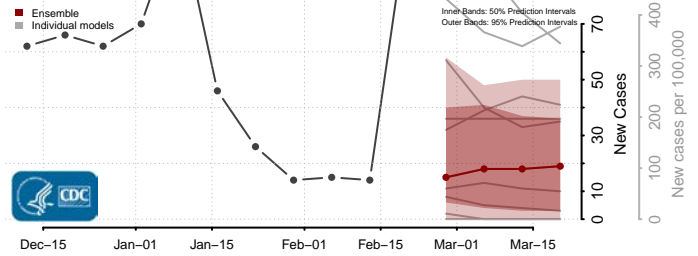

Jefferson County, Iowa