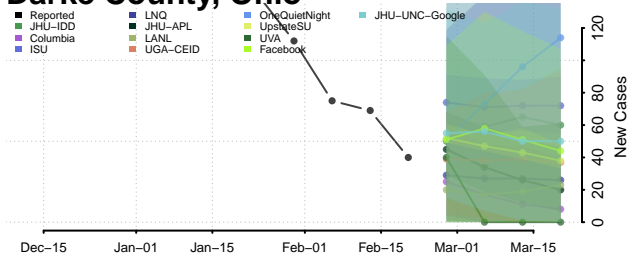

### Darke County, Ohio