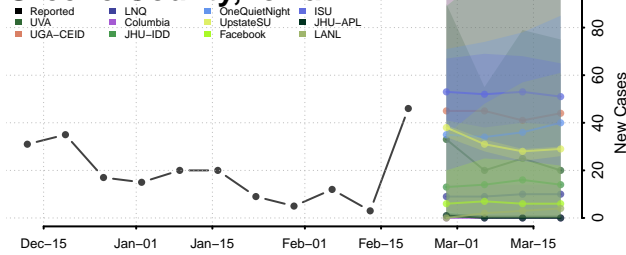

Greene County, Iowa