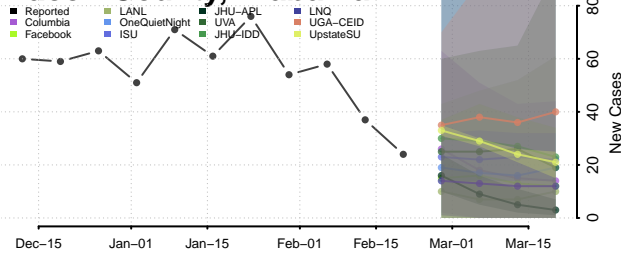

Macon County, Alabama