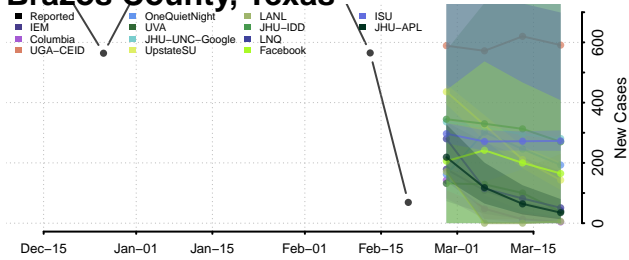

Brazos County, Texas