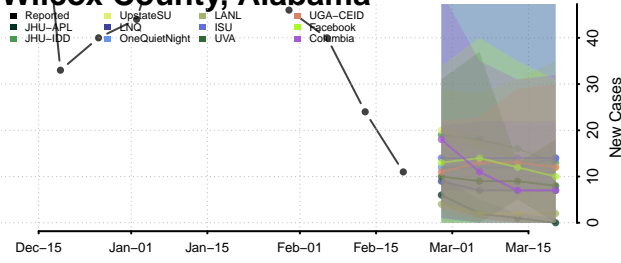

Wilcox County, Alabama