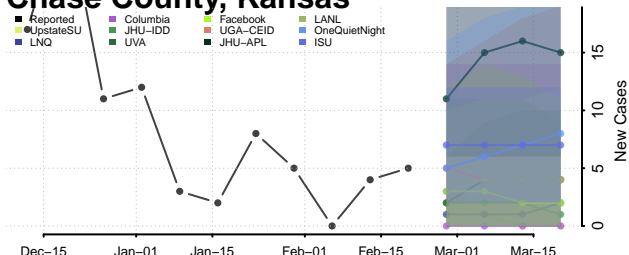

Chase County, Kansas