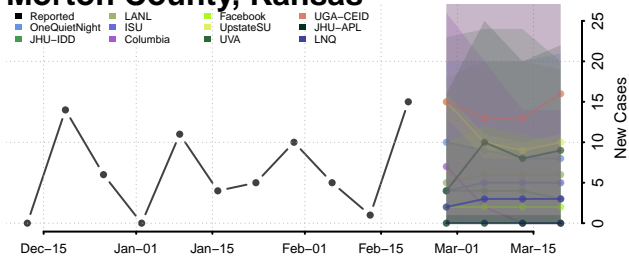

### Morton County, Kansas