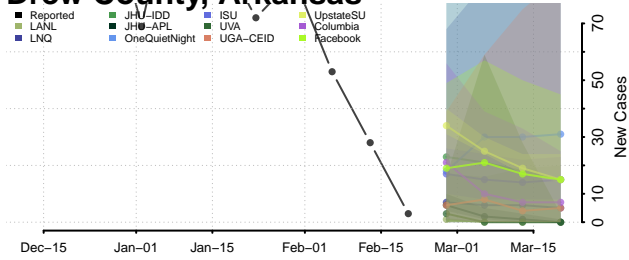

Drew County, Arkansas