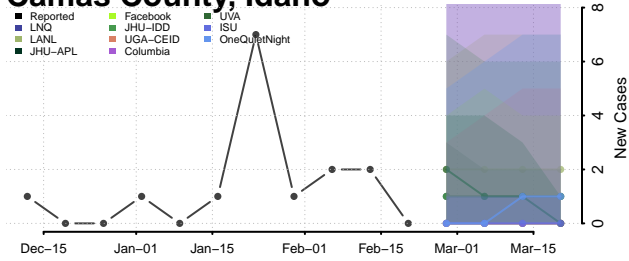

Camas County, Idaho