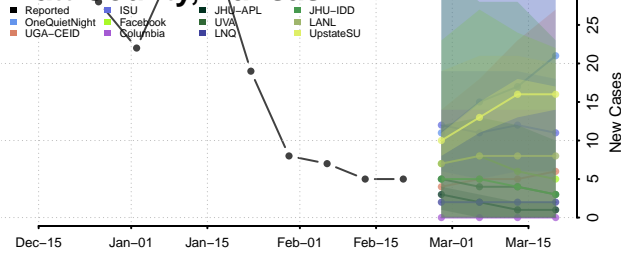

Pratt County, Kansas