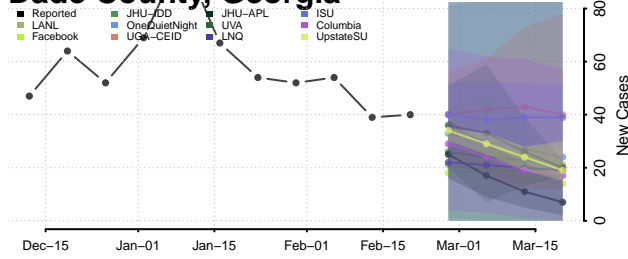

Dade County, Georgia