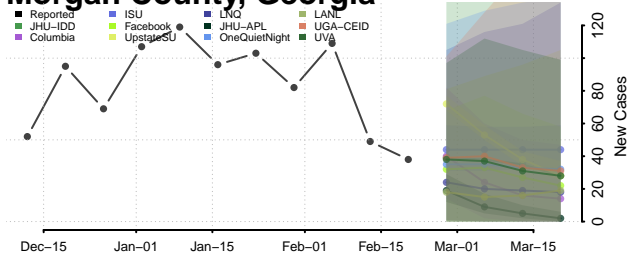

Morgan County, Georgia