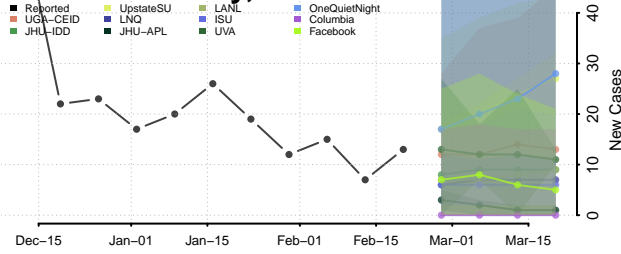

Fremont County, Idaho