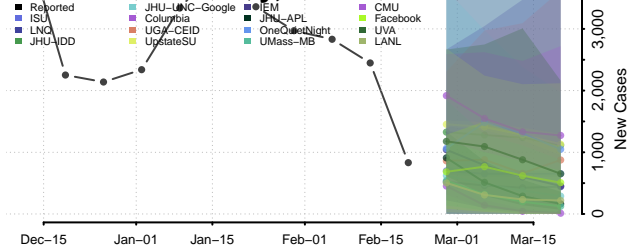

Fort Bend County, Texas