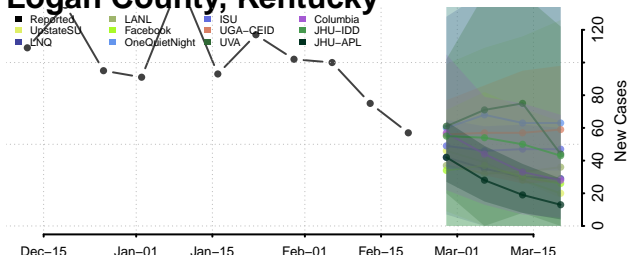

Logan County, Kentucky