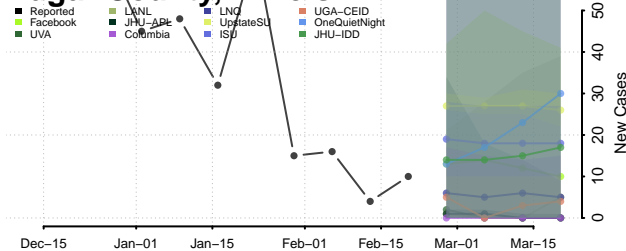

Edgar County, Illinois