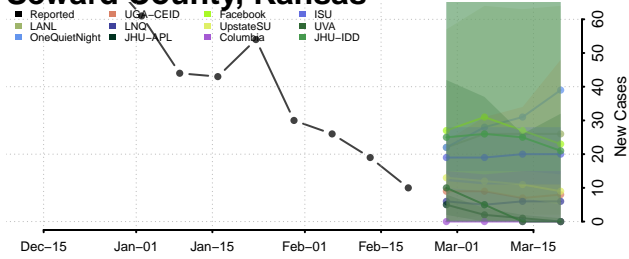

Seward County, Kansas