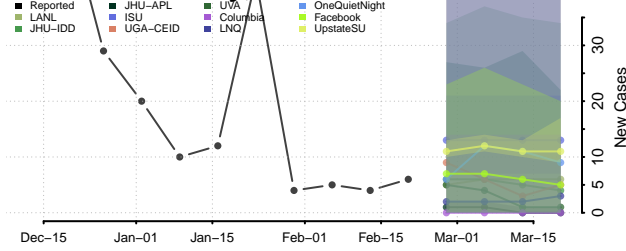

Yoakum County, Texas