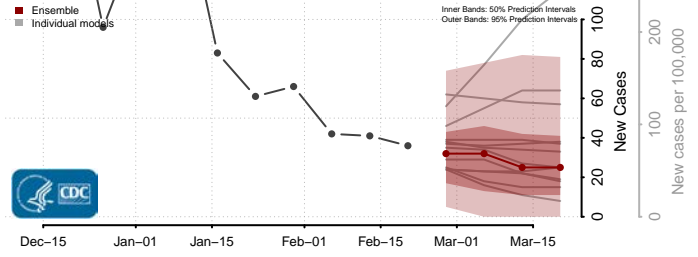

Bingham County, Idaho