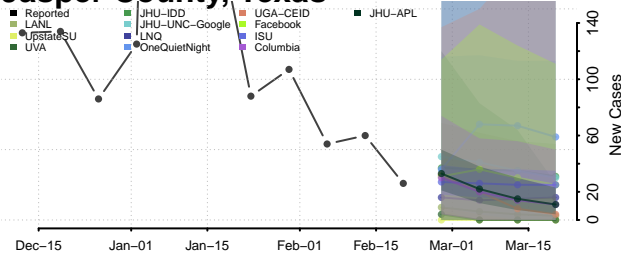

Jasper County, Texas