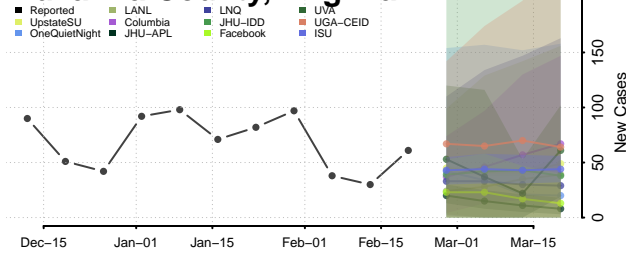

Fluvanna County, Virginia