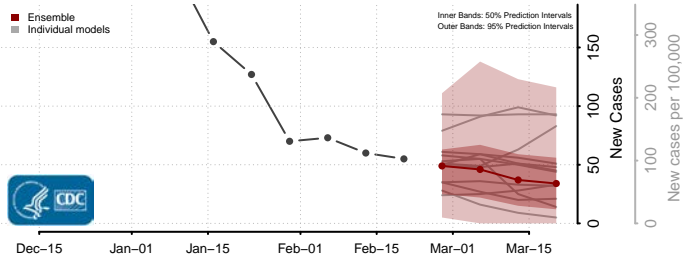

Boone County, Illinois