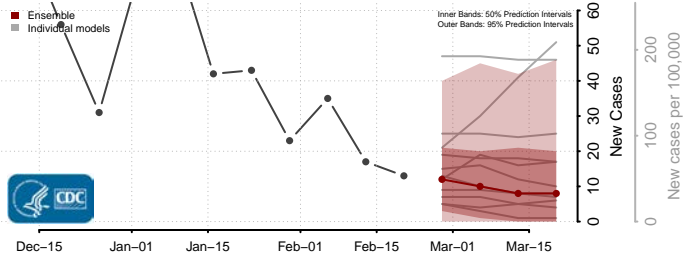

Jerome County, Idaho