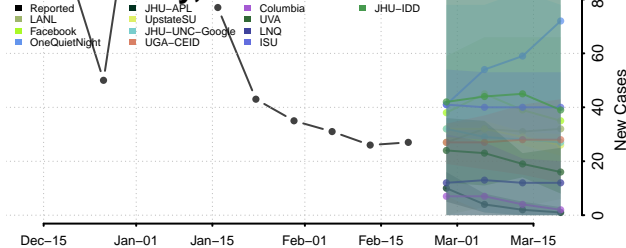

Ford County, Kansas