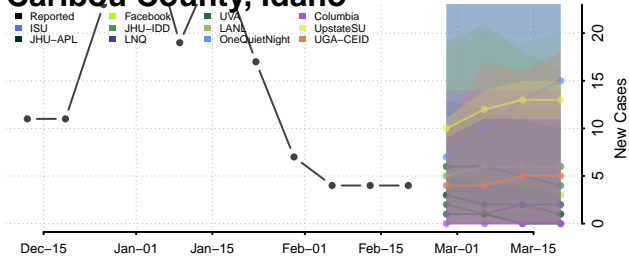

Caribou County, Idaho