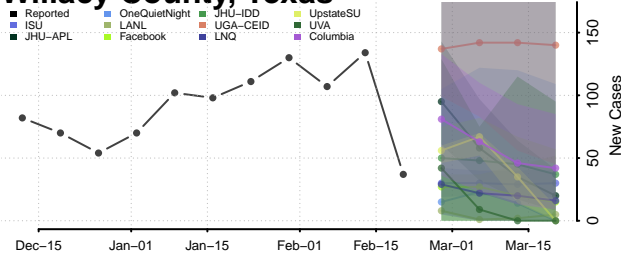

Willacy County, Texas