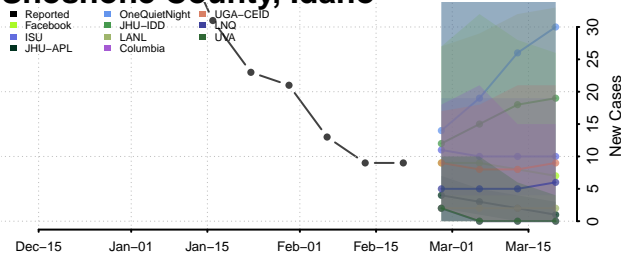

Shoshone County, Idaho