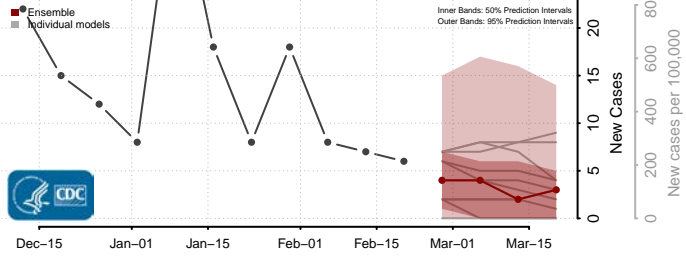

Trego County, Kansas