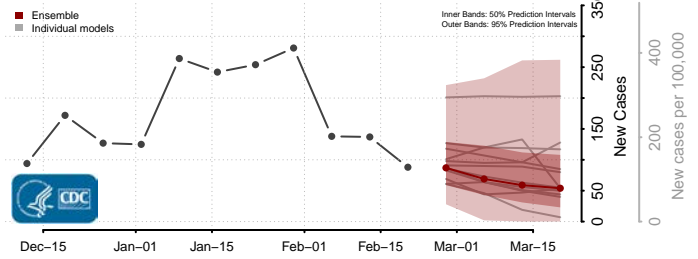

York County, Virginia