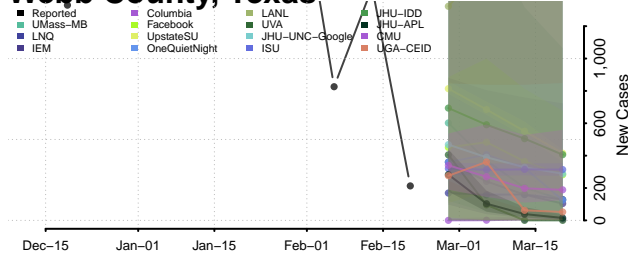

Webb County, Texas