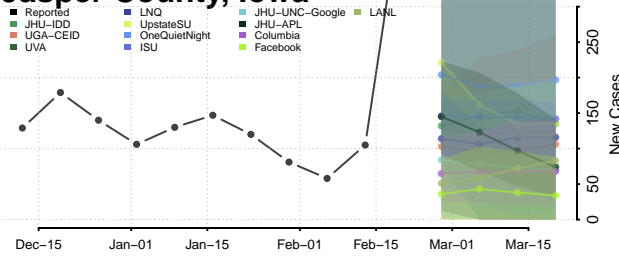

Jasper County, Iowa