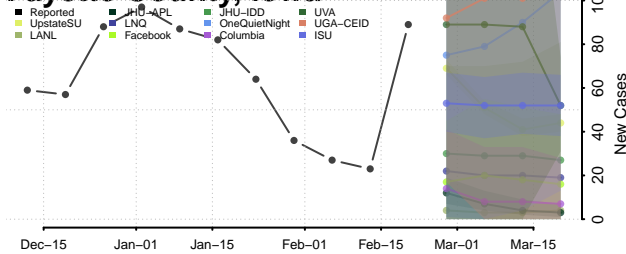

Fayette County, Iowa