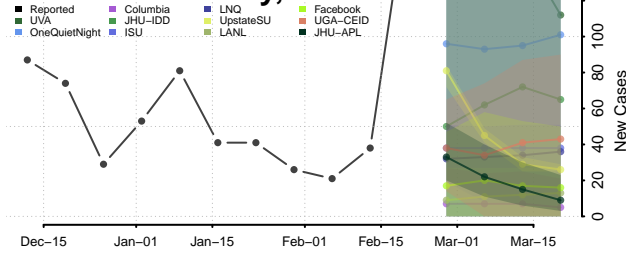

Dickinson County, Iowa