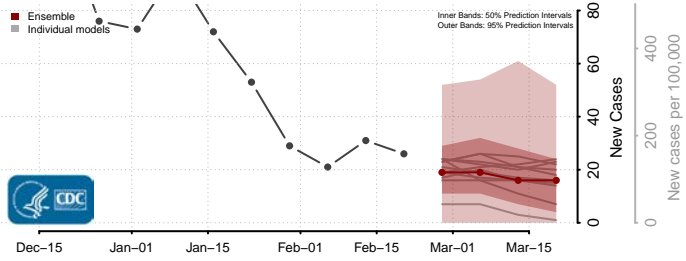

Bond County, Illinois