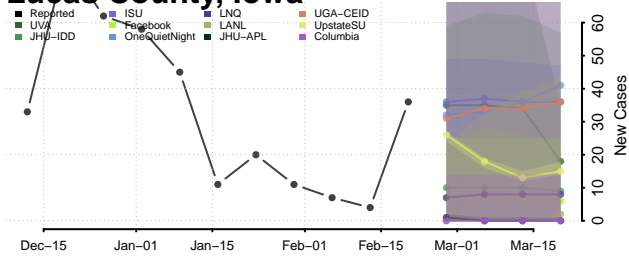

Lucas County, Iowa