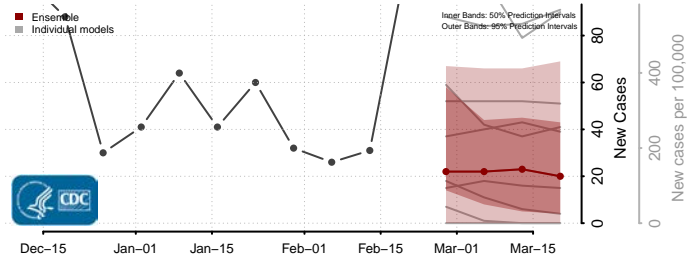

Clay County, Iowa