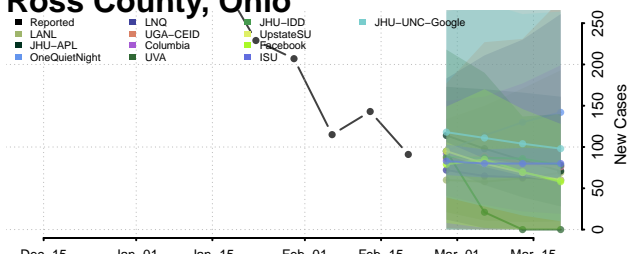

Ross County, Ohio