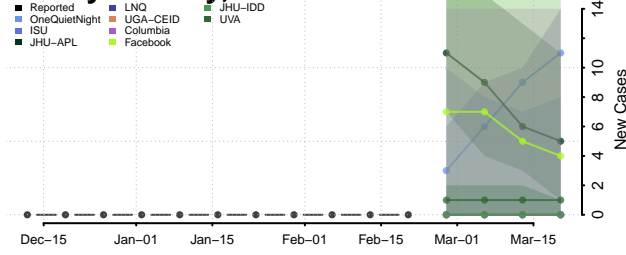

Emery County, Utah