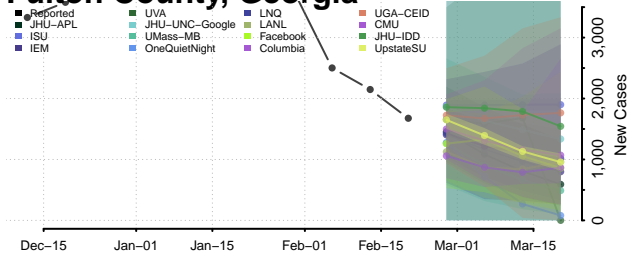

Fulton County, Georgia