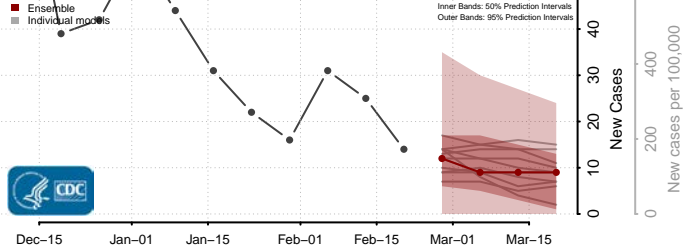

### Greene County, Alabama