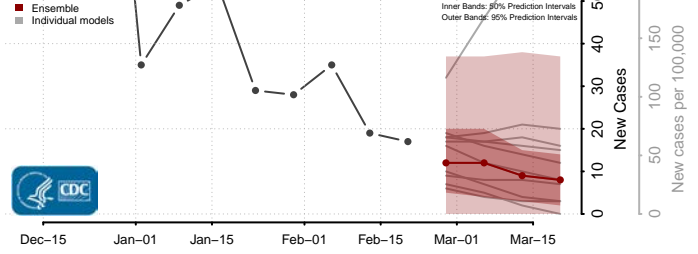

Elmore County, Idaho