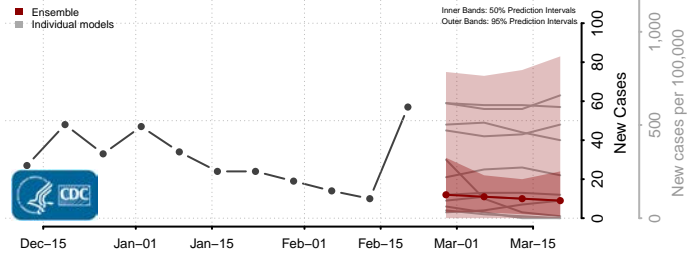

Humboldt County, Iowa