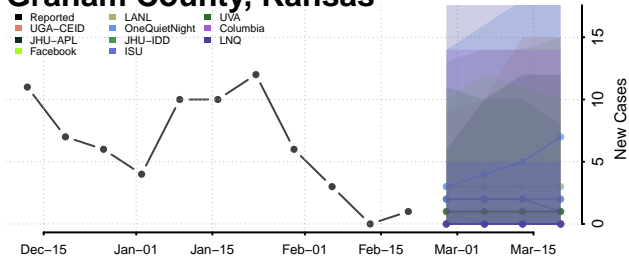

Graham County, Kansas