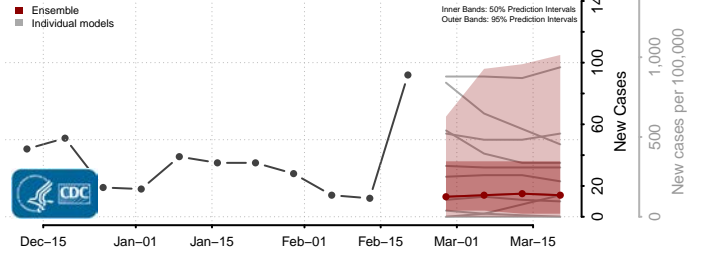

Winnebago County, Iowa