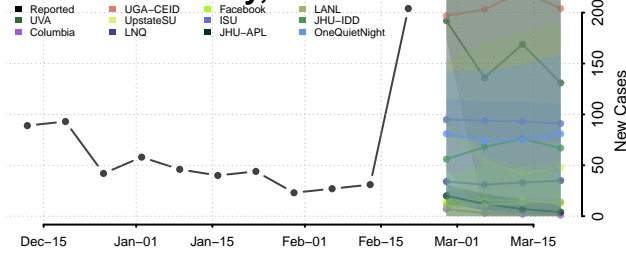

Hamilton County, Iowa