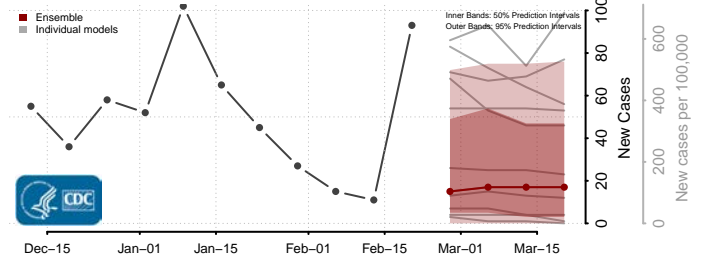

Butler County, Iowa