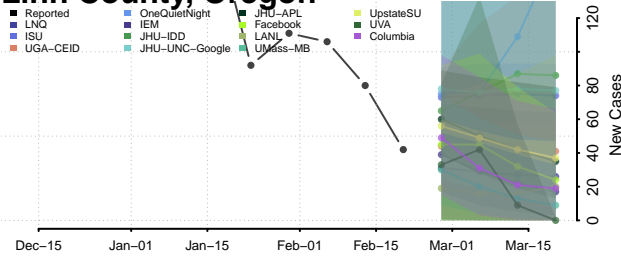

Linn County, Oregon