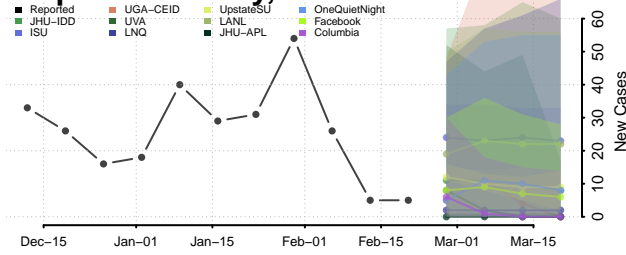

Stephens County, Texas