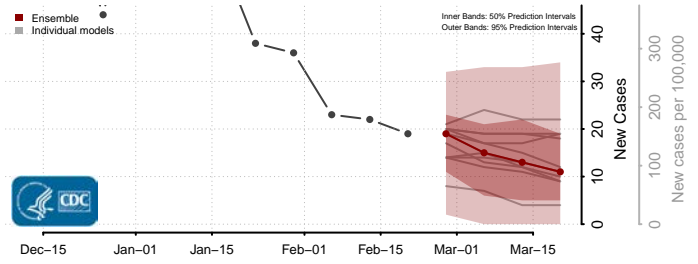

Todd County, Kentucky