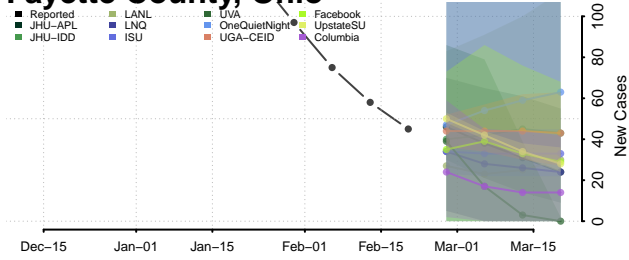

Fayette County, Ohio