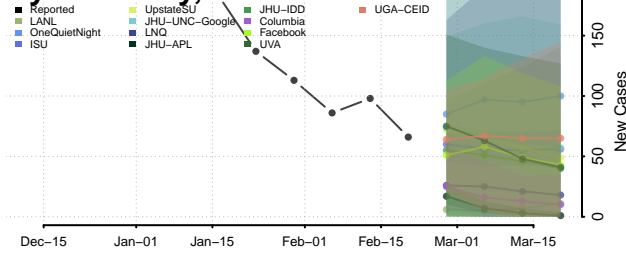

Dyer County, Tennessee