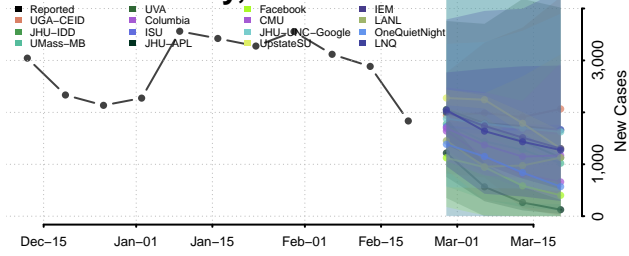

El Paso County, Texas