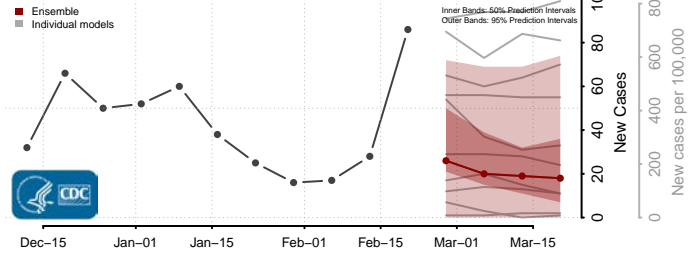

Grundy County, Iowa