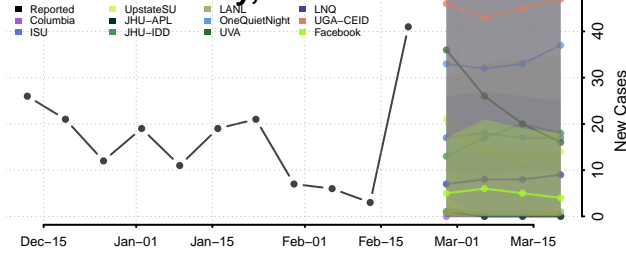

Fremont County, Iowa