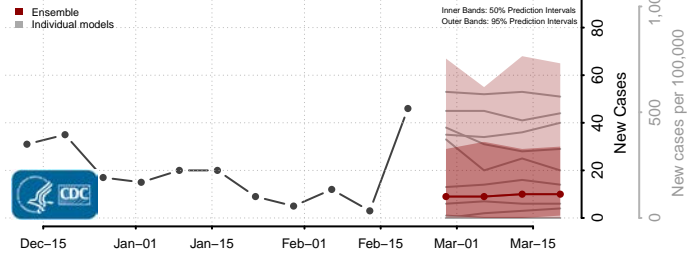

Greene County, Iowa