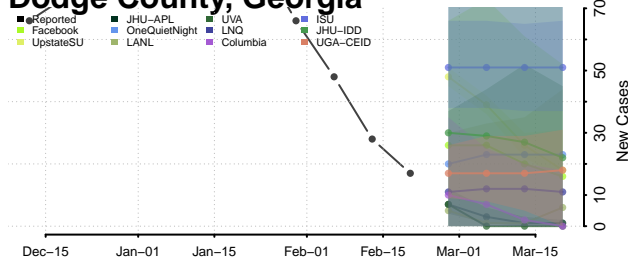

Dodge County, Georgia