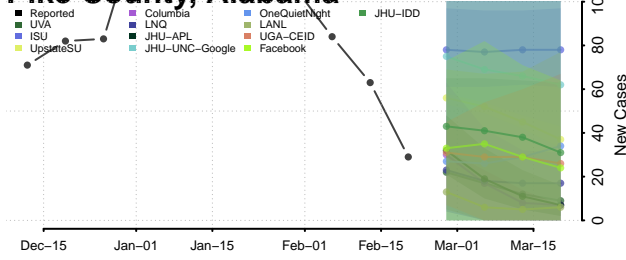

Pike County, Alabama