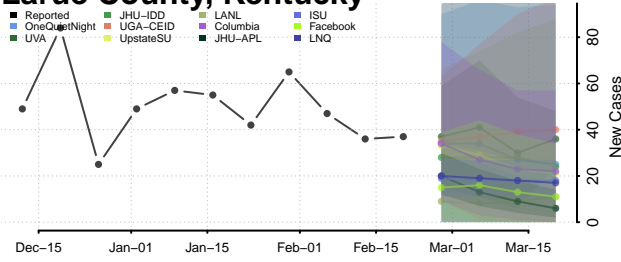

Larue County, Kentucky