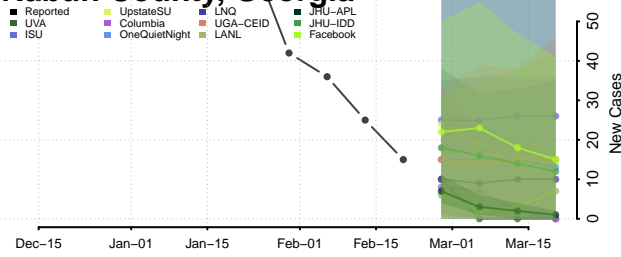

Rabun County, Georgia