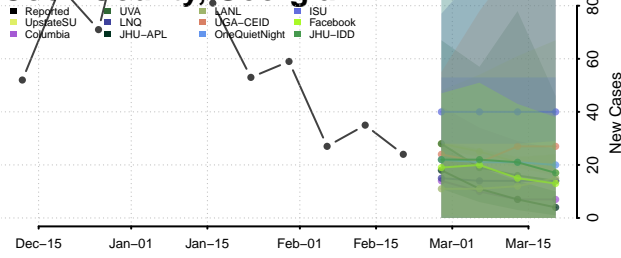

Cook County, Georgia