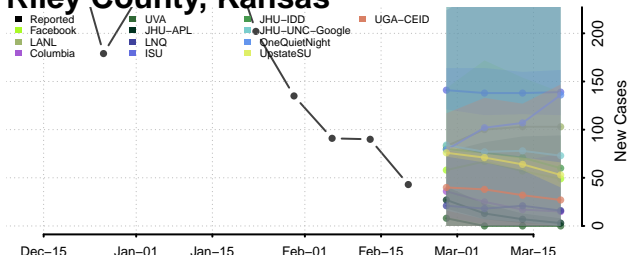

Riley County, Kansas