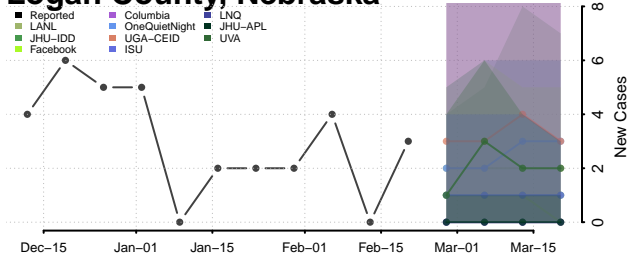

Logan County, Nebraska